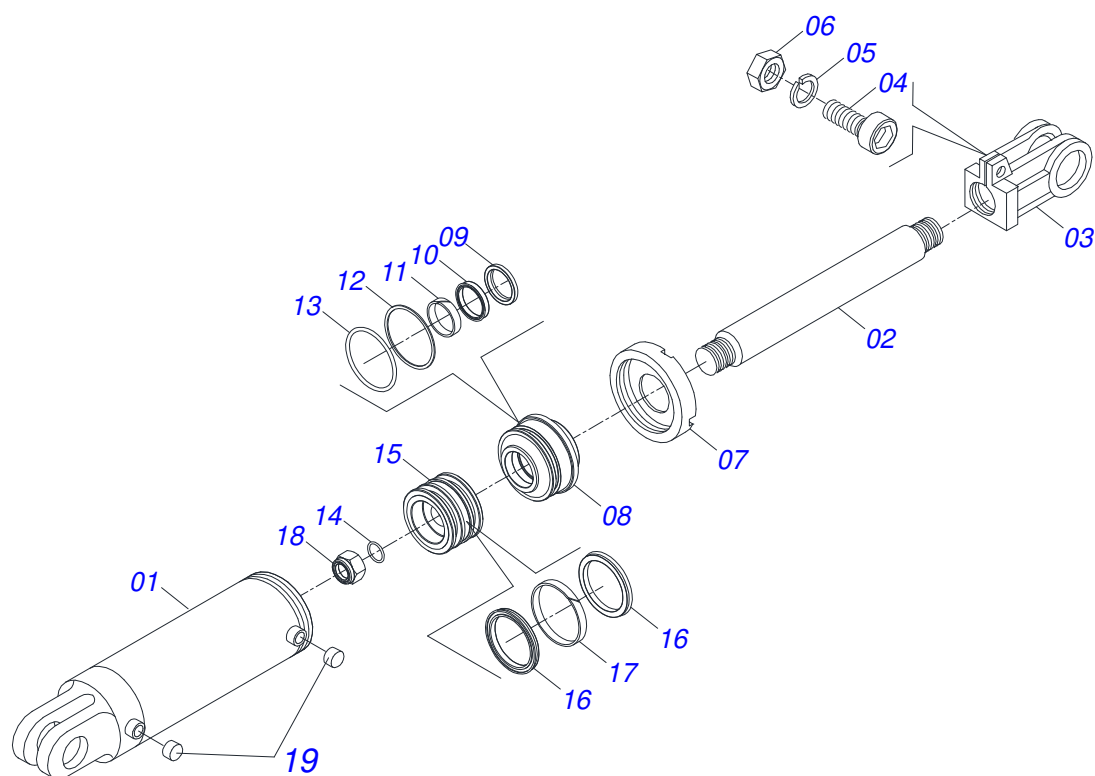

Item	Código	Descrição	Ver Pág.	QT
01	0501065363	CAMISA 85,7 X 400		01
02	0511013609	HASTE 44,45 X 685		01
03	0502040493	GARFO 26,50		01
04	0503011094	PARAFUSO 3/8 UNC X 2 C C S I 12.9		01
05	0503010025	ARRUELA PRESSAO 3/8 ZN		01
06	0503010026	PORCA SEXTAVADA 3/8 UNC G.5 ZN		01
07	0502010993	TAMPA MOVEI 85,72		01
08	0502010781	SUPORTE ANEIS 44,45 X 85,72		01
09	0503010761	ANEL RASPADOR		01
10	0503010949	ANEL G.I.1.3/4X3X1/2 W2-2000-500 PK		01
11	0503010990	GAXETA 1870-1750-375-B		01
12	0503010976	ANEL O RING 2-336 N 3006-9B 1G85119		01
13	0503011060	ANEL BACK-UP 8-336 1G31106		01
14	0503010042	ANEL O RING 2-214 N 3006-9B 1G05116		01
15	0502010843	EMBOLO 44,45 X 85,7		01
16	0503010170	GAXETA 3120 2750		02
17	0503010948	ANEL G.E.3.3/8X2X1/2 W4-3346-590 PK		01
18	0503010063	PORCA SEXTAVADO AUTOTRAVANTE COM NYLON 1 UNS ALTA G.5 ZN		01
19	0503030385	PLUG CILINDRICO N-002		02
20	0501031796	JOGO REPARO COMPLETO CILINDRO 44,45 X 85,72 B