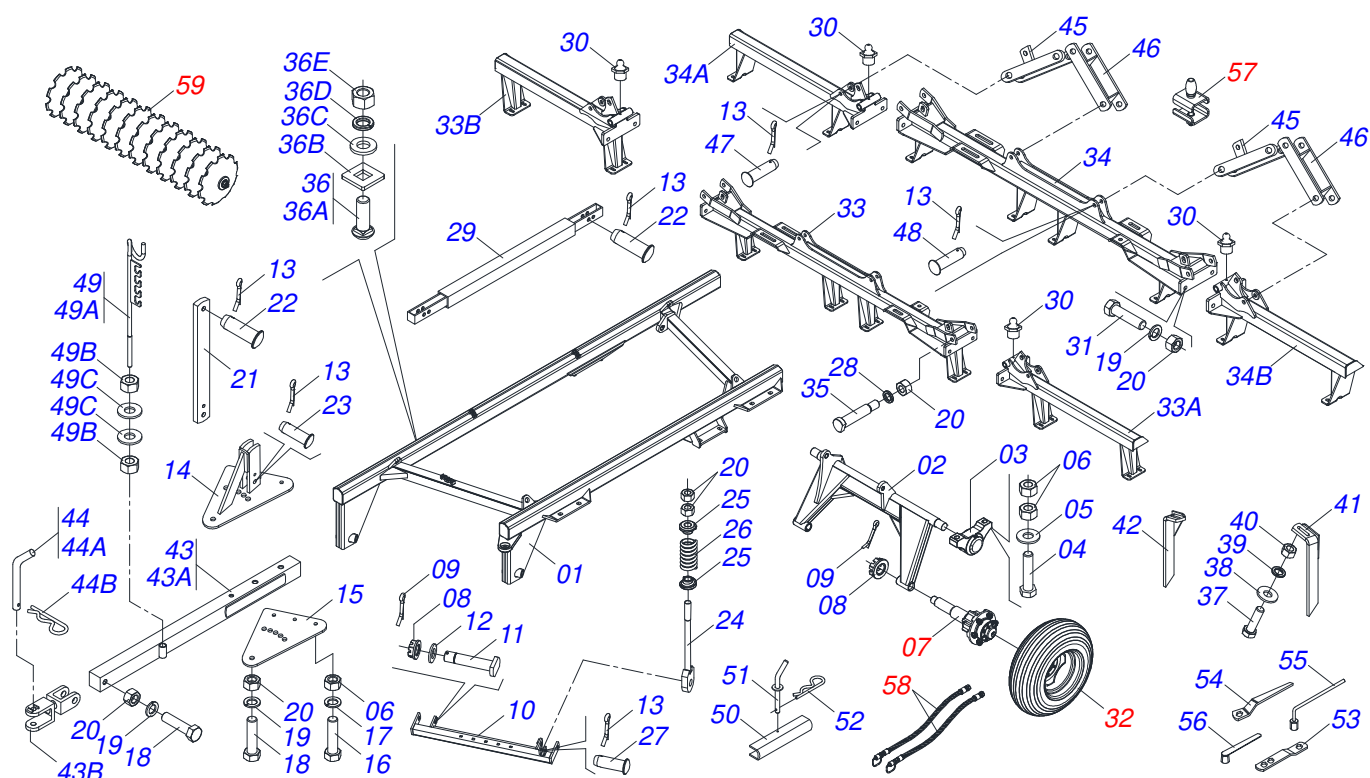

Item	Código	Descrição	Ver Pág.	QT
01	0521062511	QUADRO		01
02	0501065518	RODEIRO		01
03	0501110856	MANCAL AGRICOLA ARTICULACAO COM LUVA		02
04	0503010797	PARAFUSO 3/4 UNC X 4 CS G.5 ZN		04
05	0501010322	ARRUELA LISA 20,50 X 46 X 4,00 ZN		04
06	0503010014	PORCA SEXTAVADA 3/4 UNC (PESADA) G.5 ZN		12
07	0501051634	RODADO SEM PNEU	2	02
08	0501011301	PORCA CASTELO 1.1/2 UNC 6 FPP SEXTAVADA 2.5/16 ZN		04
09	0503010010	CONTRAPINO 1/4 X 2.1/2		04
10	0521062507	BARRA ENGATE		01
11	0531019497	EIXO ARTICULADO 38,10 X 235		02
12	0551012215	ARRUELA LISA 38,50 X 70 X 6,30 ZN		02
13	0503010571	CONTRAPINO 1/4 X 1.1/2		17
14	0501066099	PLACA SUPERIOR COM SUPORTE		01
15	0501010241	PLACA SUPERIOR/INFERIOR		01
16	0503011198	PARAFUSO 3/4 UNC X 6 CS G.5		03
17	0503011442	ARRUELA PRESSAO 3/4 SA		04
18	0501010060	PARAFUSO 1 UNC X 6.1/2 C S G.5		02
19	0503011438	ARRUELA PRESSAO 1		22
20	0501010059	PORCA SEXTAVADA 1 UNC (PESADA) G.5 ZN		24
21	0561019346	TORRE BARRA ESTABILIZADORA		01
22	0521010575	EIXO JUNCAO 25 X 90 FURO 75 ZN		03
23	0521010576	EIXO JUNCAO 25 X 95 FURO 80 ZN		01
24	0501064698	VARAO MOLA 480		01
25	0502020392	APOIO MOLA 27		02
26	0503030441	MOLA COMPRESSAO 68,5 X 145 X 12,70		01
27	0521010592	EIXO JUNCAO 27,80 X 80		01
28	0503010012	ARRUELA PRESSAO 1 ZN 1K01602		02
29	0501064696	BARRA ESTABILIZADORA		01
30	0503010002	GRAXEIRA 1800		04
31	0501010276	PARAFUSO 1 UNC X 3 C.S. G.5 ZN		08
32	0503060181	RODA COM PNEU 11L-15 10L 6F COMPLETO	4	02
33	0501065112	CHASSI CENTRAL DIANTEIRO - 44/48/52/56D		01