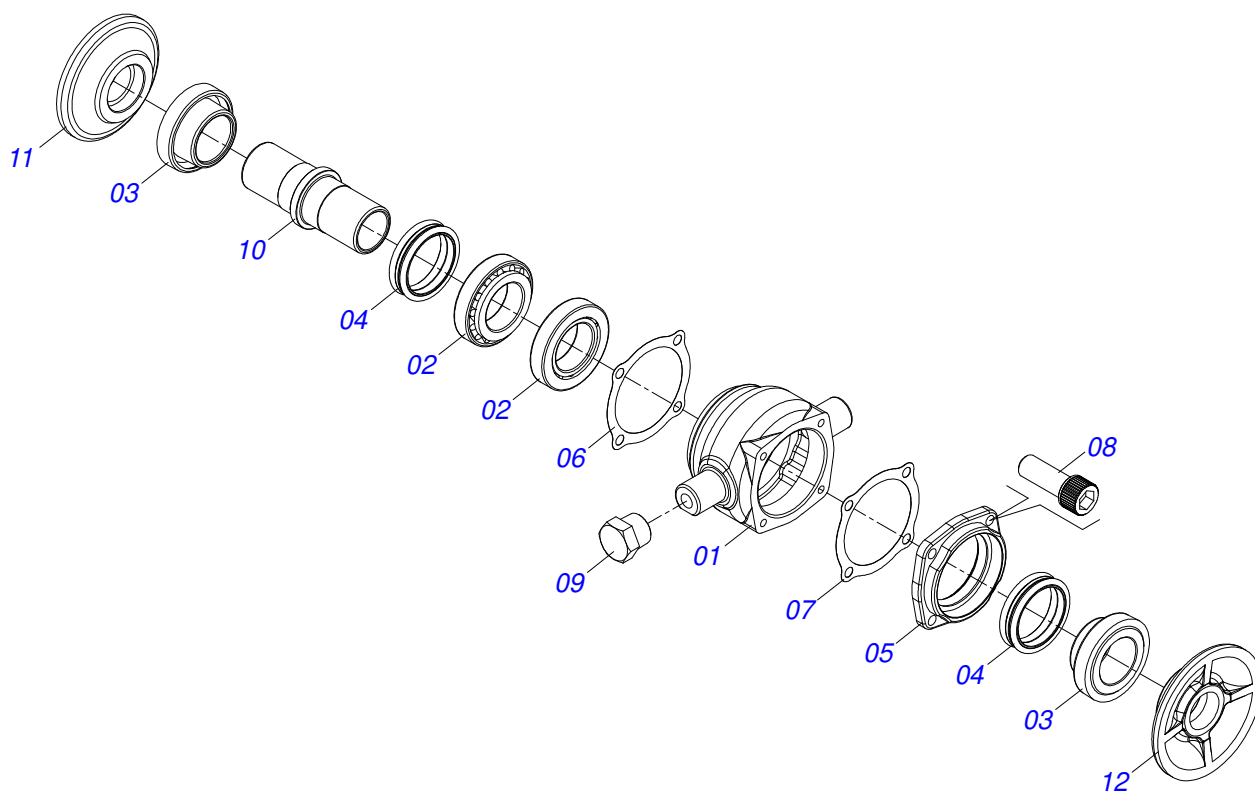

Item	Código	Descrição	Ver Pág.	QT
01	0502012839	CAIXA MANCAL AGRICOLA DM OL OSCILANTE 182/192,5		01
02	0503010006	ROLAMENTO 32210 IMPORTADO		02
03	0502010541	PORTA RETENTOR COM LUVA		02
04	0503030026	RETENTOR LP JB-253		02
05	0502020424	TAMPA CAIXA MANCAL AGRICOLA DM O-182/192,225		01
06	0503030013	JUNTA VEDACAO 112 X 90,5 X 0,3		02
07	0503030684	JUNTA VEDACAO 112 X 90,5 X 0,1		01
08	0503010134	PARAFUSO 3/8 UNC X 1 C C SI 12.9		04
09	0503010856	BUJAO R 3/8 BSPT		02
10	0502040061	EIXO MANCAL AGRICOLA 182 E 192,5		01
11	0502010605	ENCOSTO INTERNO DISCO		01
12	0502010604	ENCOSTO EXTERNO DISCO		01