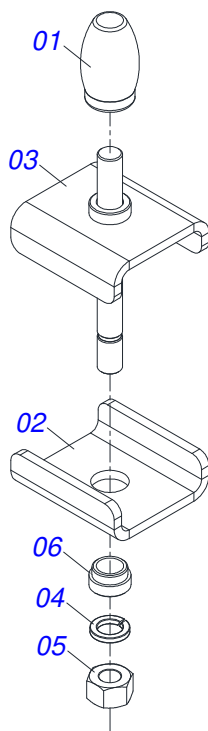

Item	Código	Descrição	Ver Pág.	QT
01	0503030403	BATEDOR 47 X 73		01
02	0591010099	U 101 X 35 X 8,00 X 110 COM FURO		01
03	0521069814	SUPORTE BATEDOR		01
04	0503010023	ARRUELA PRESSAO 3/4 ZN		01
05	0503010014	PORCA SEXTAVADA 3/4 UNC (PESADA) G.5 ZN		01
06	0561017561	LUVA 41778550		01