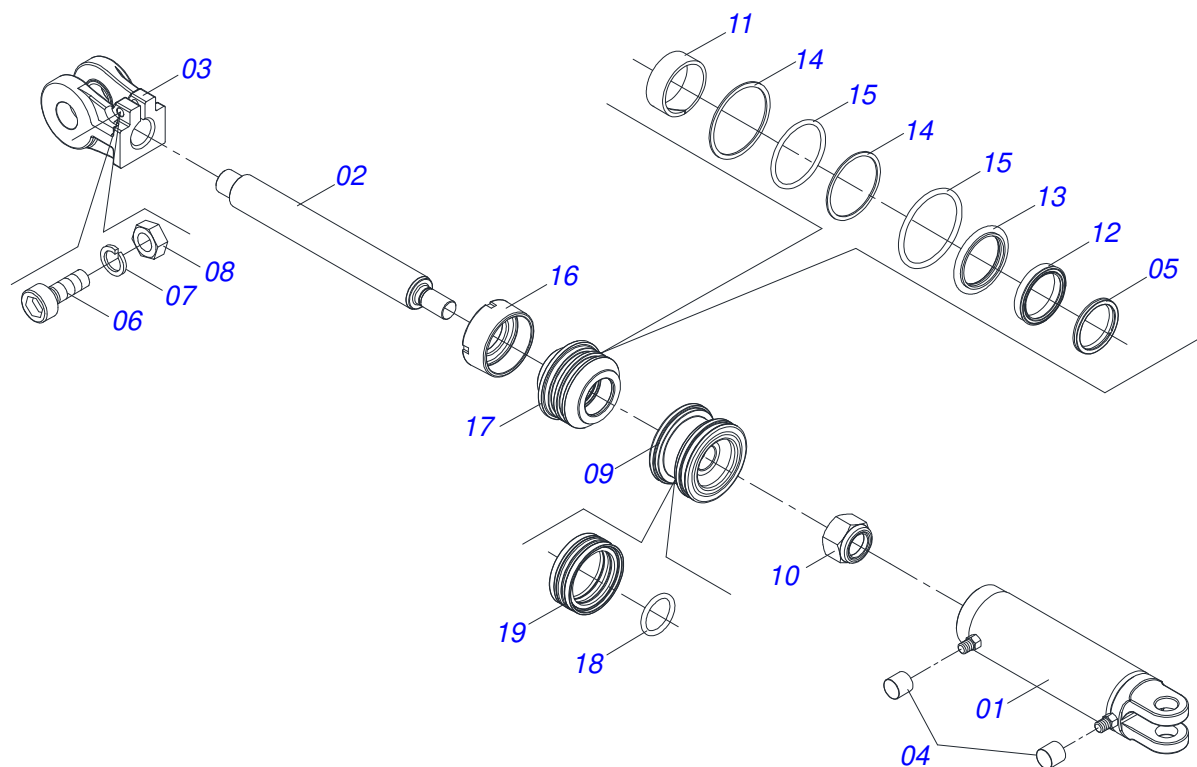

Item	Código	Descrição	Ver Pág.	QT
01	0501110728	CAIXA RODADO COM PARAFUSO		01
01A	0502011121	CAIXA RODADO		01
01B	0501010127	PARAFUSO RODEIRO 9/16UNFX1.7/8CR RECORTADO	G.5	06
01C	0503010035	PORCA CONICA 9/16 UNF		06
02	0503010037	ROLAMENTO 30207		01
03	0503010006	ROLAMENTO 32210 IMPORTADO		01
04	0503012928	RETENTOR 5985-GB		01

Item	Código	Descrição	Ver Pág.	QT
01	0503010858	PNEU 11L-15 10L		01
02	0503011468	RODA 10LB X 15 X 6F X 152,4		01
03	0503010860	CAMARA AR 11L 15		01

Item	Código	Descrição	Ver Pág.	QT
01	0503030403	BATEDOR 47 X 73		01
02	0591010099	U 101 X 35 X 8,00 X 110 COM FURO		01
03	0521069814	SUPORTE BATEDOR		01
04	0503010023	ARRUELA PRESSAO 3/4 ZN		01
05	0503010014	PORCA SEXTAVADA 3/4 UNC (PESADA) G.5 ZN		01
06	0561017561	LUVA 41778550		01

Item	Código	Descrição	Ver Pág.	QT
01	0503010571	CONTRAPINO 1/4 X 1.1/2		17
02	0511059180	CILINDRO HIDRAULICO 50,80 X 101,60 X 515 X 203	7	01
03	0501044311	CILINDRO HIDRAULICO 44,45 X 85,7 X 800 X 400	8	02
04	0521010576	EIXO JUNCAO 25 X 95 FURO 80 ZN		04
05	0511018012	ADAPTADOR HIDRAULICO 2		02
06	0501065219	ADAPTADOR T COM PORCA GIRATORIA CENTRAL		02
07	0501080379	MANGUEIRA 3/8 X 3000 TR-TR		01
08	0501080403	MANGUEIRA 3/8 X 3500 TR-TR		01
09	0501080430	MANGUEIRA 3/8 X 4100 TC-TM		02
10	0501080443	MANGUEIRA 3/8 X 6000 TR-TM		01
11	0501080444	MANGUEIRA 3/8 X 6350 TR-TM		01
12	0501053834	MACHO ENGATE RAPIDO 1/2 NPT	9	04
13	0503012555	PARAFUSO 7/16 UNC X 2 CS RT G.7		02
14	0503010180	ARRUELA PRESSAO 7/16		04
15	0502012702	CORPO SUPORTE PRESILHA R7/16		04
16	0521012538	EIXO JUNCAO 31,75 X 90 FURO 75 ZN		02
17	0503010523	CONTRAPINO 1/4 X 2		02
18	0503011103	PARAFUSO 7/16 UNC X 2.1/2 C S G.5 ZN		02
19	0531011180	CORPO SUPORTE PRESILHA		02