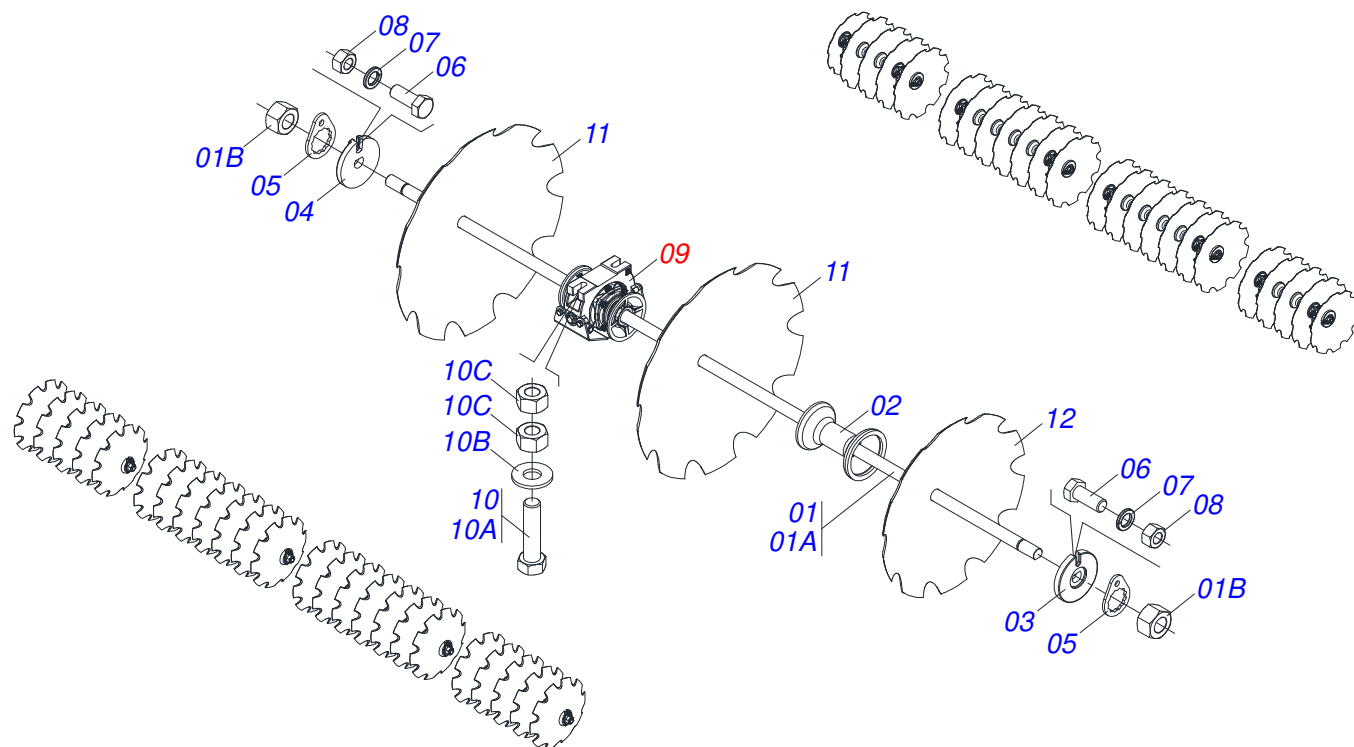

Item	Código	Descrição	Ver Pág.	QT
01	0511043293	EIXO 1.1/2 X 1285 COM PORCAS		08
01A	0541014457	EIXO 1.1/2 6FPP X 1285		01
01B	0501810110	PORCA 1.1/2 NC 6FPP SEXTAVADO 2.3/8 SA		02
02	0502010627	SEPARADOR 192,5 COM FURO REDONDO 1.1/2		32
03	0502010872	TRAVA EIXO INTERNO 1.1/2		08
04	0502010871	TRAVA EIXO EXTERNO 1.1/2		08
05	0501018592	TRAVA PORCA 1.5/8 SEXTAVADA 60,0/60,2		16
06	0503010395	PARAFUSO 1/2 UNC X 1.1/4 CSRT G.5 ZN		16
07	0503010019	ARRUELA PRESSAO 1/2		16
08	0503010060	PORCA SEXTAVADA 1/2 UNC G.5		16
09	0521047187	MANCAL AGRICOLA DMO 192,5 X 1.1/2 OSCILANTE 12 IMPORTADO		16
10	0521059224	CONJUNTO PARAFUSO 5/8 UNC X 2.3/4 PARA MANCAL OSCILANTE		32
10A	0501013233	PARAFUSO 5/8 UNC X 2.3/4 C S G.5 ZN		01
10B	0501012140	ARRUELA LISA 16,50 X 40 X 4,00 ZN		01
10C	0503010013	PORCA SEXTAVADA 5/8 UNC G.5 ZN		02
11	0602029416	DR 22 X 4,50 C64AF02FR1.9/16 10R		54
12	0602027006	DR 20 X 4,50 C57AFPAFR1.9/16 10R		02