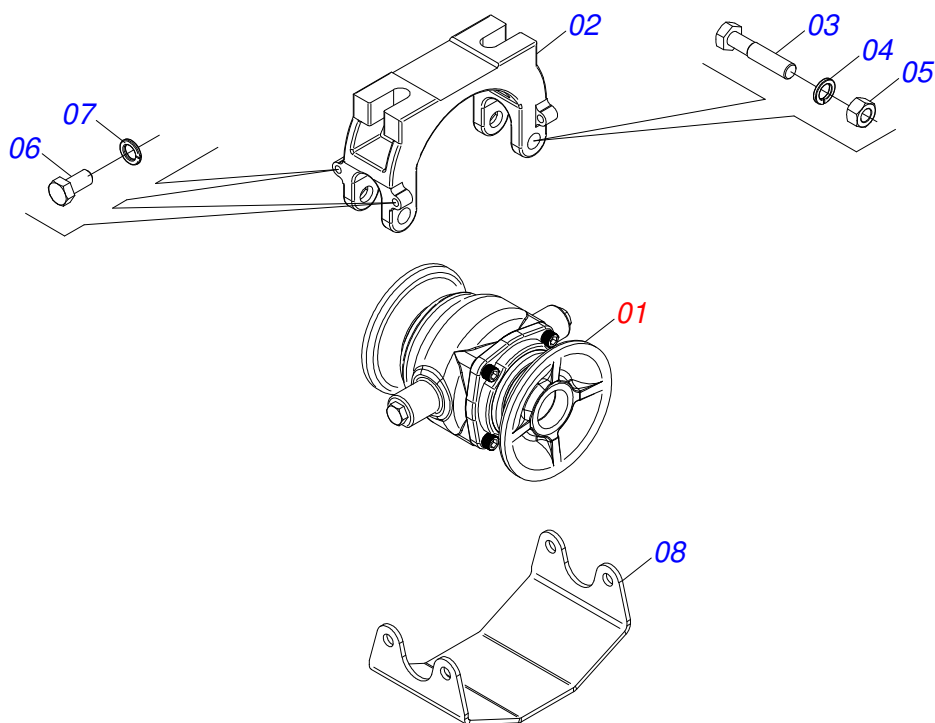

Item	Código	Descrição	Ver Pág.	QT
01	0521050840	MANCAL AGRICOLA DMO 192,5 X 1.1/2 IMPORTADO	13	01
02	0502012854	SUPORTE MANCAL AGRICOLA DM OL OSCILANTE 182/192,5		01
03	0501011541	PARAFUSO 5/8 UNC X 3 CS G.5 ZN1K28066		02
04	0503010027	ARRUELA PRESSAO 5/8 ZN		02
05	0503010013	PORCA SEXTAVADA 5/8 UNC G.5 ZN		02
06	0503011334	PARAFUSO 3/8 UNC X 3/4 CS G.5 ZN		04
07	0503010025	ARRUELA PRESSAO 3/8 ZN		04
08	0581014143	CAPA PROTETORA MANCAIS OSCILANTE 182/192/225		01