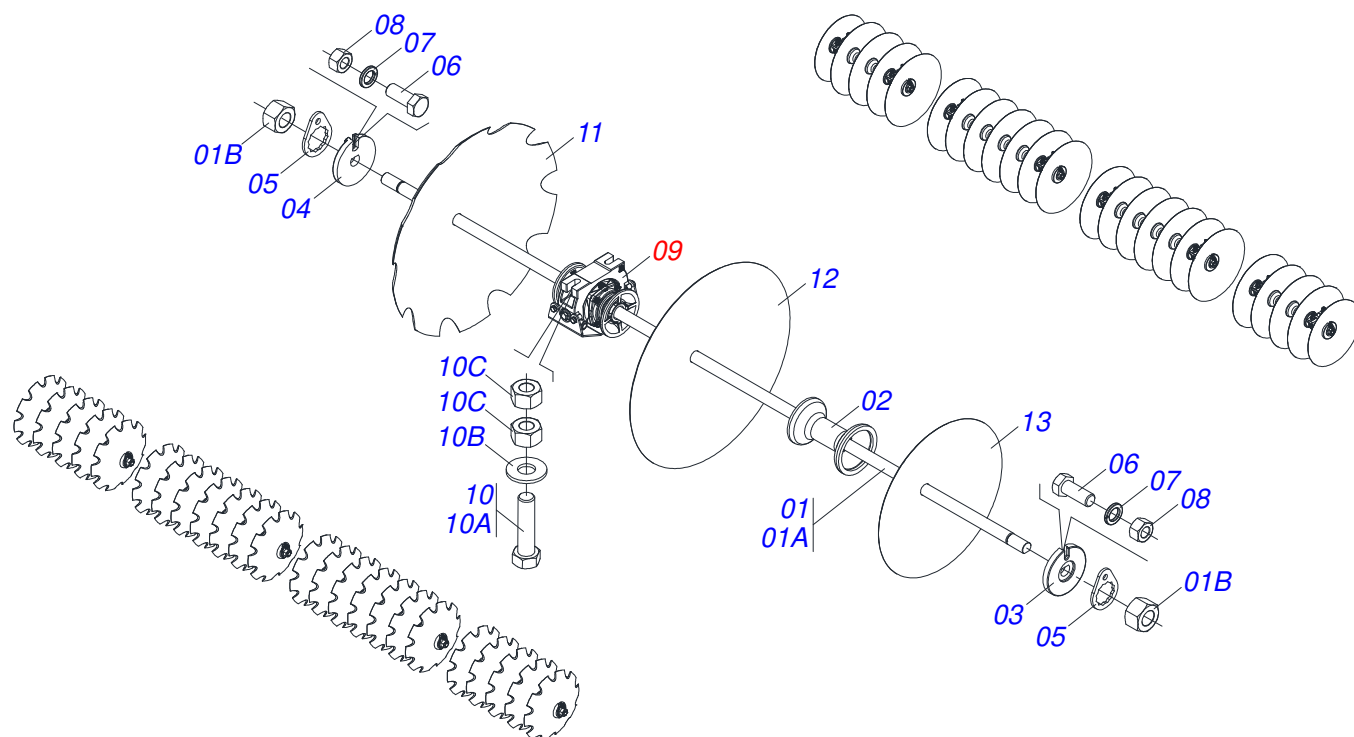

Item	Código	Descrição	Ver Pág.	QT
01	0511043293	EIXO 1.1/2 X 1285 COM PORCAS		08
01A	0541014457	EIXO 1.1/2 6FPP X 1285		01
01B	0501810110	PORCA 1.1/2 NC 6FPP SEXTAVADO 2.3/8 SA		02
02	0502010627	SEPARADOR 192,5 COM FURO REDONDO 1.1/2		32
03	0502010872	TRAVA EIXO INTERNO 1.1/2		08
04	0502010871	TRAVA EIXO EXTERNO 1.1/2		08
05	0501018592	TRAVA PORCA 1.5/8 SEXTAVADA 60,0/60,2		16
06	0503010395	PARAFUSO 1/2 UNC X 1.1/4 CSRT G.5 ZN		16
07	0503010019	ARRUELA PRESSAO 1/2		16
08	0503010060	PORCA SEXTAVADA 1/2 UNC G.5		16
09	0521047187	MANCAL AGRICOLA DMO 192,5 X 1.1/2 OSCILANTE 12 IMPORTADO		16
10	0521059224	CONJUNTO PARAFUSO 5/8 UNC X 2.3/4 PARA MANCAL OSCILANTE		32
10A	0501013233	PARAFUSO 5/8 UNC X 2.3/4 C S G.5 ZN		01
10B	0501012140	ARRUELA LISA 16,50 X 40 X 4,00 ZN		01
10C	0503010013	PORCA SEXTAVADA 5/8 UNC G.5 ZN		02
11	0602029416	DR 22 X 4,50 C64AF02FR1.9/16 10R		28
12	0601029413	DL 22 X 4,50 C64AF02FR1.9/16		26
13	0601027299	DL 20 X 4,50 C57AF02FR1.9/16		02