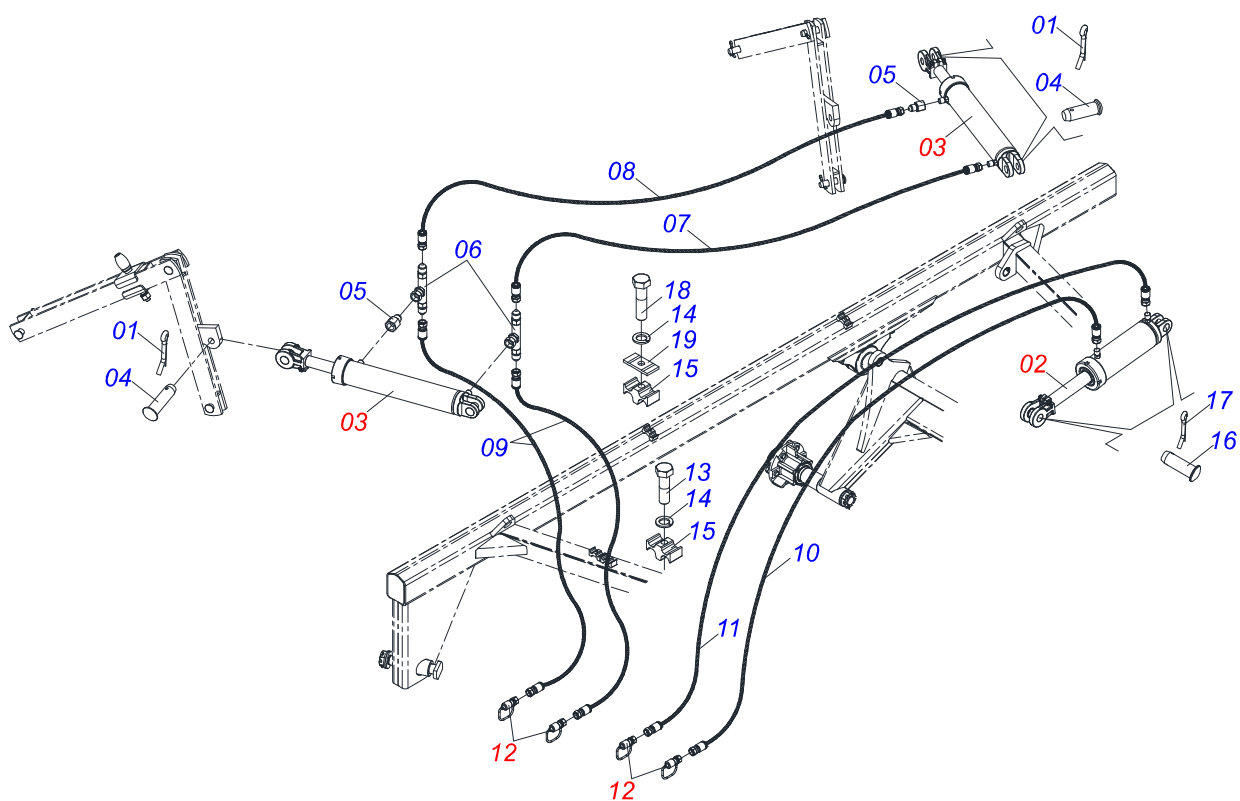

Item	Código	Descrição	Ver Pág.	QT
01	0503010571	CONTRAPINO 1/4 X 1.1/2		17
02	0511059180	CILINDRO HIDRAULICO 50,80 X 101,60 X 515 X 203	7	01
03	0501044311	CILINDRO HIDRAULICO 44,45 X 85,7 X 800 X 400	8	02
04	0521010576	EIXO JUNCAO 25 X 95 FURO 80 ZN		04
05	0511018012	ADAPTADOR HIDRAULICO 2		02
06	0501065219	ADAPTADOR T COM PORCA GIRATORIA CENTRAL		02
07	0501080379	MANGUEIRA 3/8 X 3000 TR-TR		01
08	0501080403	MANGUEIRA 3/8 X 3500 TR-TR		01
09	0501080430	MANGUEIRA 3/8 X 4100 TC-TM		02
10	0501080443	MANGUEIRA 3/8 X 6000 TR-TM		01
11	0501080444	MANGUEIRA 3/8 X 6350 TR-TM		01
12	0501053834	MACHO ENGATE RAPIDO 1/2 NPT	9	04
13	0503012555	PARAFUSO 7/16 UNC X 2 CS RT G.7		02
14	0503010180	ARRUELA PRESSAO 7/16		04
15	0502012702	CORPO SUPORTE PRESILHA R7/16		04
16	0521012538	EIXO JUNCAO 31,75 X 90 FURO 75 ZN		02
17	0503010523	CONTRAPINO 1/4 X 2		02
18	0503011103	PARAFUSO 7/16 UNC X 2.1/2 C S G.5 ZN		02
19	0531011180	CORPO SUPORTE PRESILHA		02