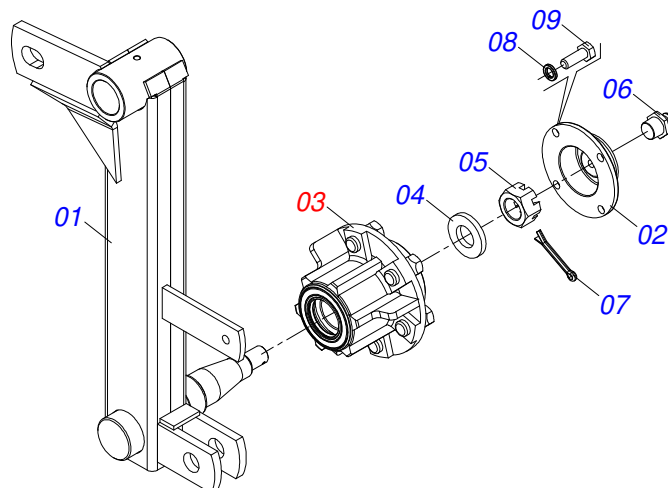

Item	Código	Descrição	Ver Pág.	QT
01	0501068991	SUPORTE FIXADOR RODADO ESQUERDO		01
02	0502020591	TAMPA PROTETORA		01
03	0501051142	CAIXA RODADO COM ROLAMENTO	4	01
04	0501016545	ARRUELA LISA 26 X 50 X 6,30		01
05	0503030009	PORCA CASTELO 1 UNS 14 FPP X 22		01
06	0503010002	GRAXEIRA 1800		01
07	0503010018	CONTRAPINO 5/32" X 1.1/2"		01
08	0503011444	ARRUELA PRESSAO 5/16		04
09	0503010358	PARAFUSO 5/16 UNC X 7/8 C S G.5		04