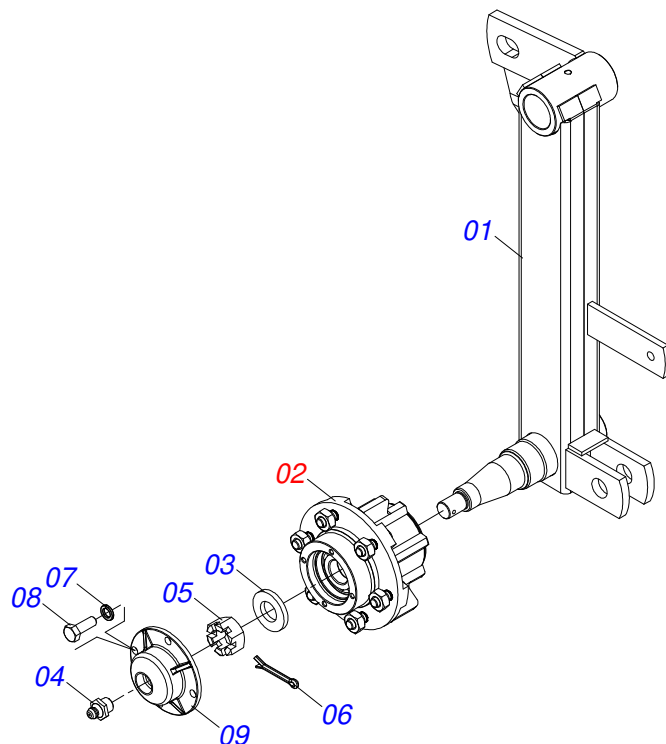

Item	Código	Descrição	Ver Pág.	QT
01	0501069091	SUPORTE FIXADOR RODADO DIREITO		01
02	0501051142	CAIXA RODADO COM ROLAMENTO	4	01
03	0501016545	ARRUELA LISA 26 X 50 X 6,30		01
04	0503010002	GRAXEIRA 1800		01
05	0503030009	PORCA CASTELO 1 UNS 14 FPP X 22		01
06	0503010018	CONTRAPINO 5/32" X 1.1/2"		01
07	0503011444	ARRUELA PRESSAO 5/16		04
08	0503010358	PARAFUSO 5/16 UNC X 7/8 C S G.5		04
09	0502020591	TAMPA PROTETORA		01