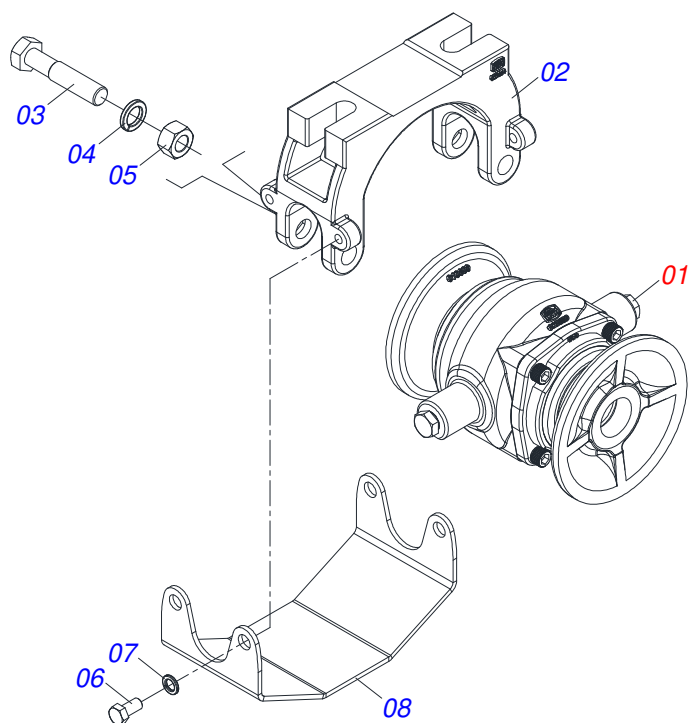

Item	Código	Descrição	Ver Pág.	QT
01	0521050842	MANCAL DMO 192,5 X 1.1/4	14	01
02	0502012854	SUPORTE MANCAL AGRICOLA DM OL OSCILANTE 182/192,5		01
03	0501011541	PARAFUSO 5/8 UNC X 3 CS G.5 ZN1K28066		02
04	0503010027	ARRUELA PRESSAO 5/8 ZN		02
05	0503010013	PORCA SEXTAVADA 5/8 UNC G.5 ZN		02
06	0503011334	PARAFUSO 3/8 UNC X 3/4 CS G.5 ZN		04
07	0503010025	ARRUELA PRESSAO 3/8		04
08	0581014143	CAPA PROTETORA MANCAIS OSCILANTE 182/192/225		01