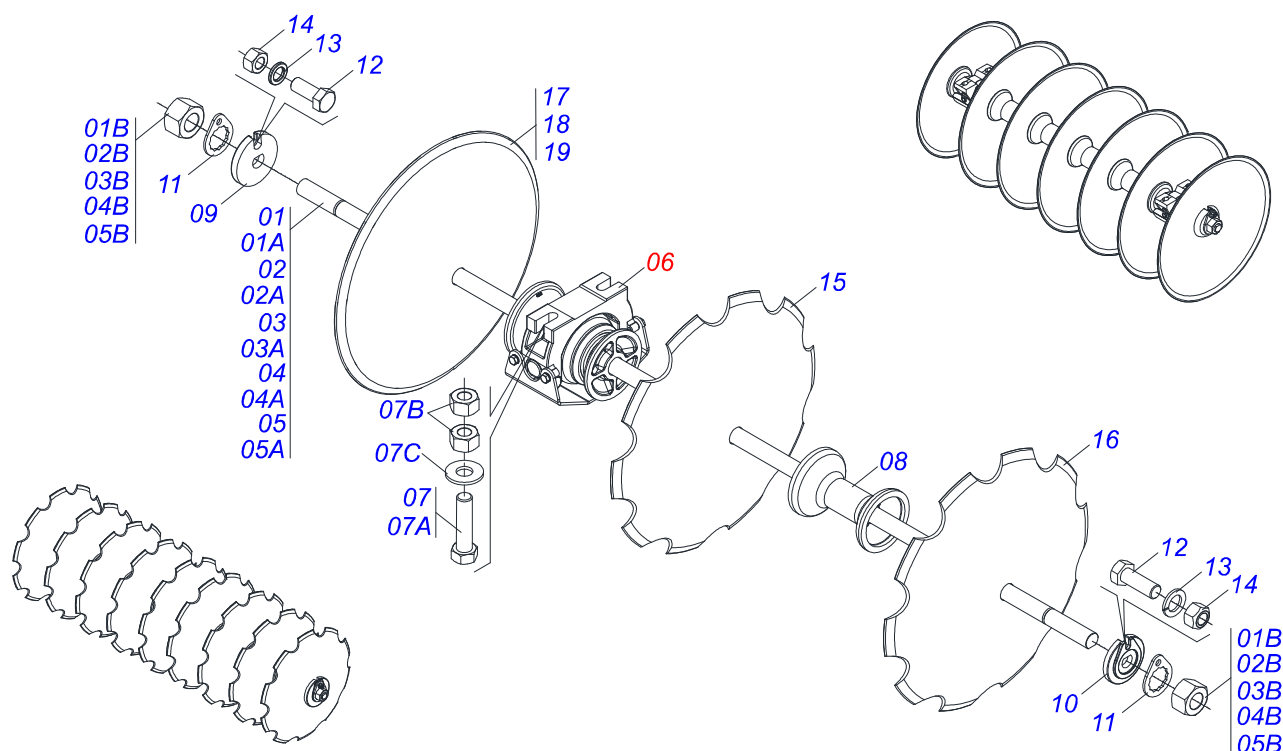

Item	Código	Descrição	Ver Pág.	36	40	44	48	52
01	0501040694	EIXO 1.1/4 X 1680 COM PORCAS		04	00	00	00	00
01A	0501010439	EIXO 1.1/4 X 1680		01	00	00	00	00
01B	0501010087	PORCA 1.1/4 UNC SEXTAVADA 2 ZN		02	00	00	00	00
02	0501042947	EIXO 1.1/4 X 1880 COM PORCAS		00	04	00	00	00
02A	0501017377	EIXO 1.1/4 X 1880		00	01	00	00	00
02B	0501010087	PORCA 1.1/4 UNC SEXTAVADA 2 ZN		00	02	00	00	00
03	0501042262	EIXO 1.1/4 X 890 COM PORCAS		00	00	04	00	00
03A	0501016647	EIXO 1.1/4 X 890		00	00	01	00	00
03B	0501010087	PORCA 1.1/4 UNC SEXTAVADA 2 ZN		00	00	02	00	00
04	0501042201	EIXO 1.1/4 X 1090 COM PORCAS		00	00	04	04	04
04A	0501016649	EIXO 1.1/4 X 1090		00	00	01	01	01
04B	0501010087	PORCA 1.1/4 UNC SEXTAVADA 2 ZN		00	00	02	02	02
05	0501042202	EIXO 1.1/4 X 1285 COM PORCAS		00	00	00	00	04
05A	0501016650	EIXO 1.1/4 X 1285		00	00	00	00	01
05B	0501010087	PORCA 1.1/4 UNC SEXTAVADA 2 ZN		00	00	00	00	02
06	0521047189	MANCAL DMO 192,5 X 1.1/4 COM PROTECAO	13	12	12	16	08	16
07	0521059224	CONJUNTO PARAFUSO 5/8 UNC X 2.3/4 PARA MANCAL OSCILANTE		24	24	32	16	32
07A	0501013233	PARAFUSO 5/8 UNC X 2.3/4 C S G.5 ZN		01	01	01	01	01
07B	0503010013	PORCA SEXTAVADA 5/8 UNC G.5 ZN		02	02	02	02	02
07C	0501012140	ARRUELA LISA 16,50 X 40 X 4,00 ZN		01	01	01	01	01
08	0502010549	SEPARADOR 192,5 C/ FR 1.1/4		20	24	20	12	28
09	0502010834	TRAVA EIXO INTERNO 1.1/4		04	04	08	04	08
10	0502010835	TRAVA EIXO EXTERNO 1.1/4		04	04	08	04	08
11	0501010455	TRAVA PORCA		08	08	16	08	16
12	0503010395	PARAFUSO 1/2 UNC X 1.1/4 CSRT G.5 ZN		08	08	16	08	16
13	0503010019	ARRUELA PRESSAO 1/2		08	08	16	08	16
14	0503010060	PORCA SEXTAVADA 1/2 UNC G.5		08	08	16	18	16
15	0602027340	DR 20 X 3,50 C57AF02FR1.5/16 10R		36	40	44	48	52
15.	0602029420	DR 22 X 3,50 C64AF02FR1.5/16 D126 10R		36	40	44	48	52
15..	0602030336	DR 24 X 4,75 C76AF02FR1.5/16 10R		36	40	44	48	52
16	0602030415	DR 24 X 4,75 C66AF02FR1.5/16 D126 10R		36	40	44	48	52
16.	0602029421	DR 22 X 4,50 C64AF02FR1.5/16 10R		36	40	44	48	52
16..	0602025259	DR 18 X 3,00 C45AF02FR1.5/16 9R		36	40	44	49	52