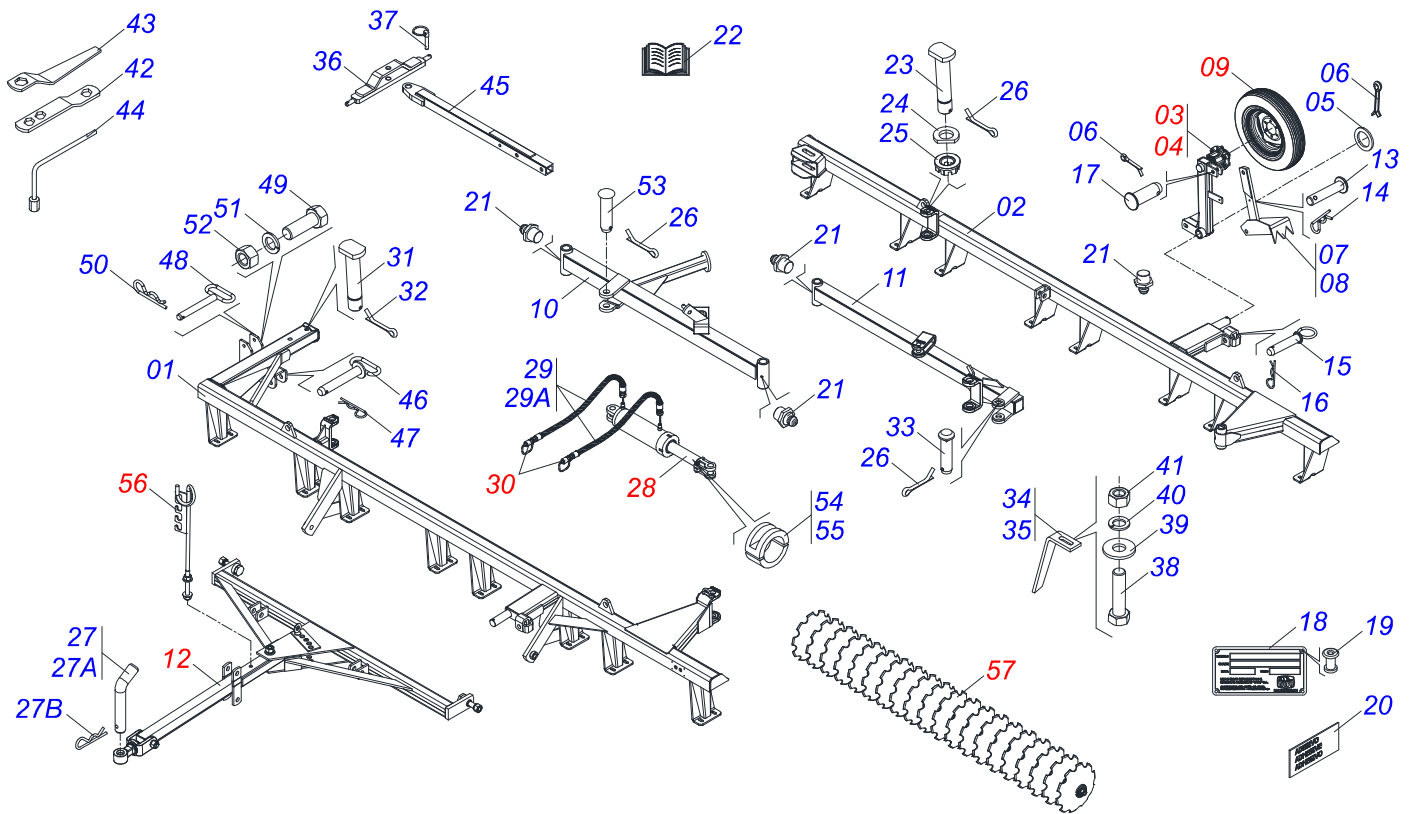

Item	Código	Descrição	Ver Pág.	36	40	44	48	52
01	0501064671	CHASSI DIANTEIRO - 36		01	00	00	00	00
01.	0501064672	CHASSI DIANTEIRO - 40		00	01	00	00	00
01..	0501066744	CHASSI DIANTEIRO - 44		00	00	01	00	00
01...	0521062638	CHASSI DIANTEIRO - 48		00	00	00	01	00
01....	0501064678	CHASSI DIANTEIRO - 52		00	00	00	00	01
02	0501064623	CHASSI TRASEIRO - 36		01	00	00	00	00
02.	0501064617	CHASSI TRASEIRO - 40		00	01	00	00	00
02..	0501066745	CHASSI TRASEIRO - 44		00	00	01	00	00
02...	0521066098	CHASSI TRASEIRO - 48		00	00	00	01	00
02....	0501064610	CHASSI TRASEIRO - 52		00	00	00	00	01
03	0501051638	RODADO DIREITO SEM PNEU	2	01	01	01	01	01
04	0501051637	RODADO ESQUERDO SEM PNEU	3	01	01	01	01	01
05	0501015875	ARRUELA LISA 53,2/53,7X80X6,3N		02	02	02	02	02
06	0503010571	CONTRAPINO 1/4 X 1.1/2		02	02	02	02	02
07	0501060598	MACACO SUSPENSÃO ESQUERDA		01	01	01	01	01
08	0501060597	MACACO SUSPENSÃO DIREITO		01	01	01	01	01
09	0503060094	RODA COM PNEU 600 X 16-6L COMPLETO	7	02	02	02	02	02
09.	0503060091	RODA COM PNEU 7,50 X 16-10L COMPLETO	8	02	02	02	02	02
10	0501064461	BARRA ESTABILIZADORA DIANTEIRA 1395		01	01	01	01	01
11	0501064462	BARRA ESTABILIZADORA TRASEIRA 1600		01	01	01	01	01
12	0501043081	CABECALHO COMPLETO	5	01	01	01	01	00
12.	0501043082	CABECALHO COMPLETO	6	00	00	00	00	01
13	0521010625	EIXO JUNCAO 11,10 X 52 ZN		02	02	02	02	02
14	0503030168	CUPILHA 3 X 50		02	02	02	02	02
15	0521066143	EIXO JUNCAO 25 X 105 COM ARGOLA		02	02	02	02	02
16	0503030012	CUPILHA 4 X 88		03	03	03	03	03
17	0521010592	EIXO JUNCAO 27,80 X 80		04	04	04	04	04
18	0503034003	ETIQUETA IDENTIFICACAO ALUMINIO MARCHESAN 61 X 118		01	01	01	01	01
19	0503010001	REBITE POP ADESIVA 423 3,2 X 5,5		04	04	04	04	04
20	0503031428	ETIQUETA ADESIVA ATENCAO LER MANUAL		01	01	01	01	01
20.	0503031827	ETIQUETA ADESIVA LUBRIFICACAO E REAPERTO DIARIO		01	01	01	01	01
20..	0503034569	ETIQUETA ADESIVA GNM		01	01	01	01	01