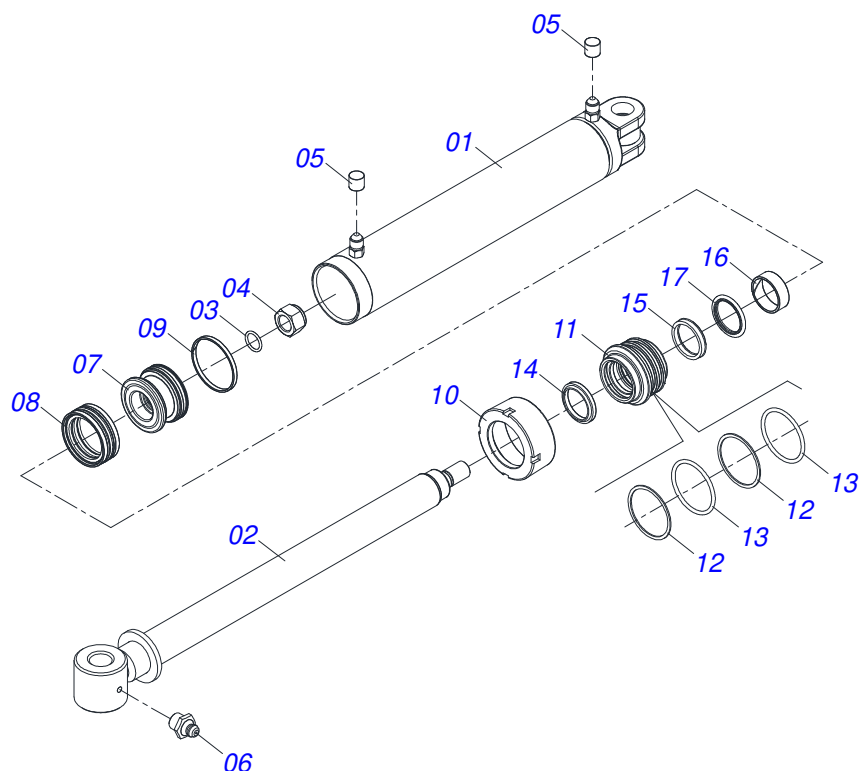

Item	Código	Descrição	Ver Pág.	QT
01	0501064919	BARRA ENGATE PARA TRANSPORTE HIDRAULICO		01
02	0501064878	BARRA TRAÇÃO PARA TRANSPORTE HIDRAULICO		01
03	0501010372	PARAFUSO 1 UNC X 5.1/2 C S G.5 ZN		01
04	0503011438	ARRUELA PRESSAO 1		04
05	0501010059	PORCA SEXTAVADA 1 UNC (PESADA) G.5 ZN		02
06	0521062444	ENGATE AO TRATOR		01
07	0501010191	PARAFUSO 1 UNC X 6 C S G.5 ZN		01
08	0503010340	PORCA SEXTAVADA 1 UNS 14 FPP (PESADA) G.8 ZN		02
09	0501068993	EIXO JUNCAO 25,40 X 140 COM ARRANQUE		01
10	0503010571	CONTRAPINO 1/4 X 1.1/2		01
11	0501018191	PARAFUSO BARRA ENGATE COM SEXTAVADO		02

Item	Código	Descrição	Ver Pág.	QT
01	0501064920	BARRA ENGATE 2270		01
02	0501060188	BARRA TRACAO 1400		01
03	0501010191	PARAFUSO 1 UNC X 6 C S G.5 ZN		01
04	0503010012	ARRUELA PRESSAO 1 ZN 1K01602		04
05	0503010340	PORCA SEXTAVADA 1 UNS 14 FPP (PESADA) G.8 ZN		02
06	0501010059	PORCA SEXTAVADA 1 UNC (PESADA) G.5 ZN		02
07	0521061775	ENGATE AO TRATOR		01
08	0501010060	PARAFUSO 1 UNC X 6.1/2 C S G.5		01
09	0501018191	PARAFUSO BARRA ENGATE COM SEXTAVADO		02
10	0501068993	EIXO JUNCAO 25,40 X 140 COM ARRANQUE		01
11	0503010523	CONTRAPINO 1/4 X 2		01

Item	Código	Descrição	Ver Pág.	QT
01	0503010065	PNEU 6.00X 16 - 6LONAS		01
02	0503010068	CAMARA AR 6.00 X 16		01
03	0503010894	RODA 4,50X16X118X6F16,5X152,4		01

Item	Código	Descrição	Ver Pág.	QT
01	0503010893	RODA 5,50 X 16 X 118 X 6F (17,2 X 152,4)		01
02	0503010033	CAMARA AR 7.50 X 16		01
03	0503010120	PNEU 7.50 X 16 10 LONAS		01