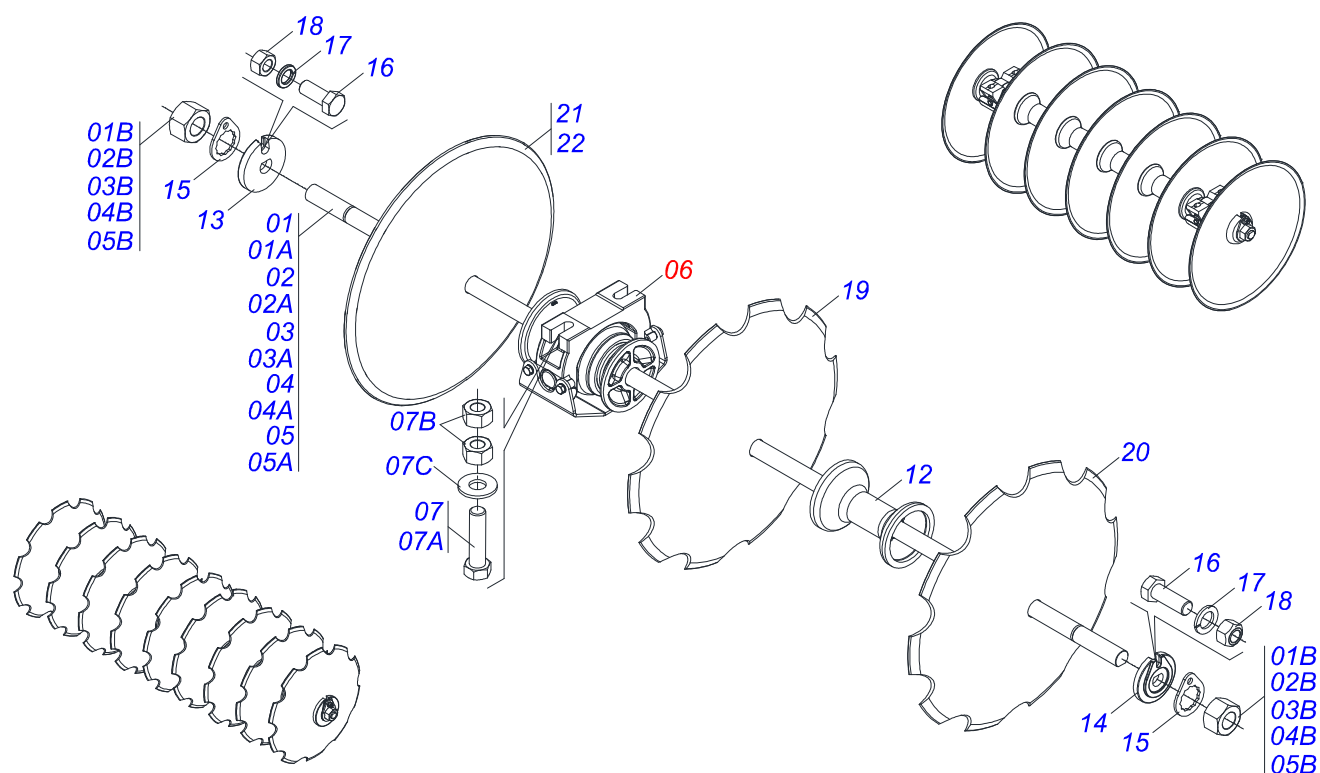

Item	Código	Descrição	Ver Pág.	QT
01	0501068991	SUPORTE FIXADOR RODADO ESQUERDO		01
02	0502020591	TAMPA PROTETORA		01
03	0501051142	CAIXA RODADO COM ROLAMENTO	4	01
04	0501016545	ARRUELA LISA 26 X 50 X 6,30		01
05	0503030009	PORCA CASTELO 1 UNS 14 FPP X 22		01
06	0503010002	GRAXEIRA 1800		01
07	0503010018	CONTRAPINO 5/32" X 1.1/2"		01
08	0503011444	ARRUELA PRESSAO 5/16		04
09	0503010358	PARAFUSO 5/16 UNC X 7/8 C S G.5		04

Item	Código	Descrição	Ver Pág.	QT
01	0501064919	BARRA ENGATE PARA TRANSPORTE HIDRAULICO		01
02	0501064878	BARRA TRAÇÃO PARA TRANSPORTE HIDRAULICO		01
03	0501010372	PARAFUSO 1 UNC X 5.1/2 C S G.5 ZN		01
04	0503011438	ARRUELA PRESSAO 1		04
05	0501010059	PORCA SEXTAVADA 1 UNC (PESADA) G.5 ZN		02
06	0521062444	ENGATE AO TRATOR		01
07	0501010191	PARAFUSO 1 UNC X 6 C S G.5 ZN		01
08	0503010340	PORCA SEXTAVADA 1 UNS 14 FPP (PESADA) G.8 ZN		02
09	0501068993	EIXO JUNCAO 25,40 X 140 COM ARRANQUE		01
10	0503010571	CONTRAPINO 1/4 X 1.1/2		01
11	0501018191	PARAFUSO BARRA ENGATE COM SEXTAVADO		02

Item	Código	Descrição	Ver Pág.	QT
01	0501064920	BARRA ENGATE 2270		01
02	0501060188	BARRA TRACAO 1400		01
03	0501010191	PARAFUSO 1 UNC X 6 C S G.5 ZN		01
04	0503010012	ARRUELA PRESSAO 1 ZN 1K01602		04
05	0503010340	PORCA SEXTAVADA 1 UNS 14 FPP (PESADA) G.8 ZN		02
06	0501010059	PORCA SEXTAVADA 1 UNC (PESADA) G.5 ZN		02
07	0521061775	ENGATE AO TRATOR		01
08	0501010060	PARAFUSO 1 UNC X 6.1/2 C S G.5		01
09	0501018191	PARAFUSO BARRA ENGATE COM SEXTAVADO		02
10	0501068993	EIXO JUNCAO 25,40 X 140 COM ARRANQUE		01
11	0503010523	CONTRAPINO 1/4 X 2		01

Item	Código	Descrição	Ver Pág.	QT
01	0503010065	PNEU 6.00X 16 - 6LONAS		01
02	0503010068	CAMARA AR 6.00 X 16		01
03	0503010894	RODA 4,50X16X118X6F16,5X152,4		01

Item	Código	Descrição	Ver Pág.	QT
01	0501060185	TRAVA DE REGISTRO		01
02	0501068981	ACIONADOR DE REGISTRO		01
03	0521010624	EIXO JUNCAO 11,10 X 38 C A		01
04	0503010071	CONTRAPINO 3/16 X 1		01
05	0503030025	MOLA DE TORÇÃO 36 X 5		01