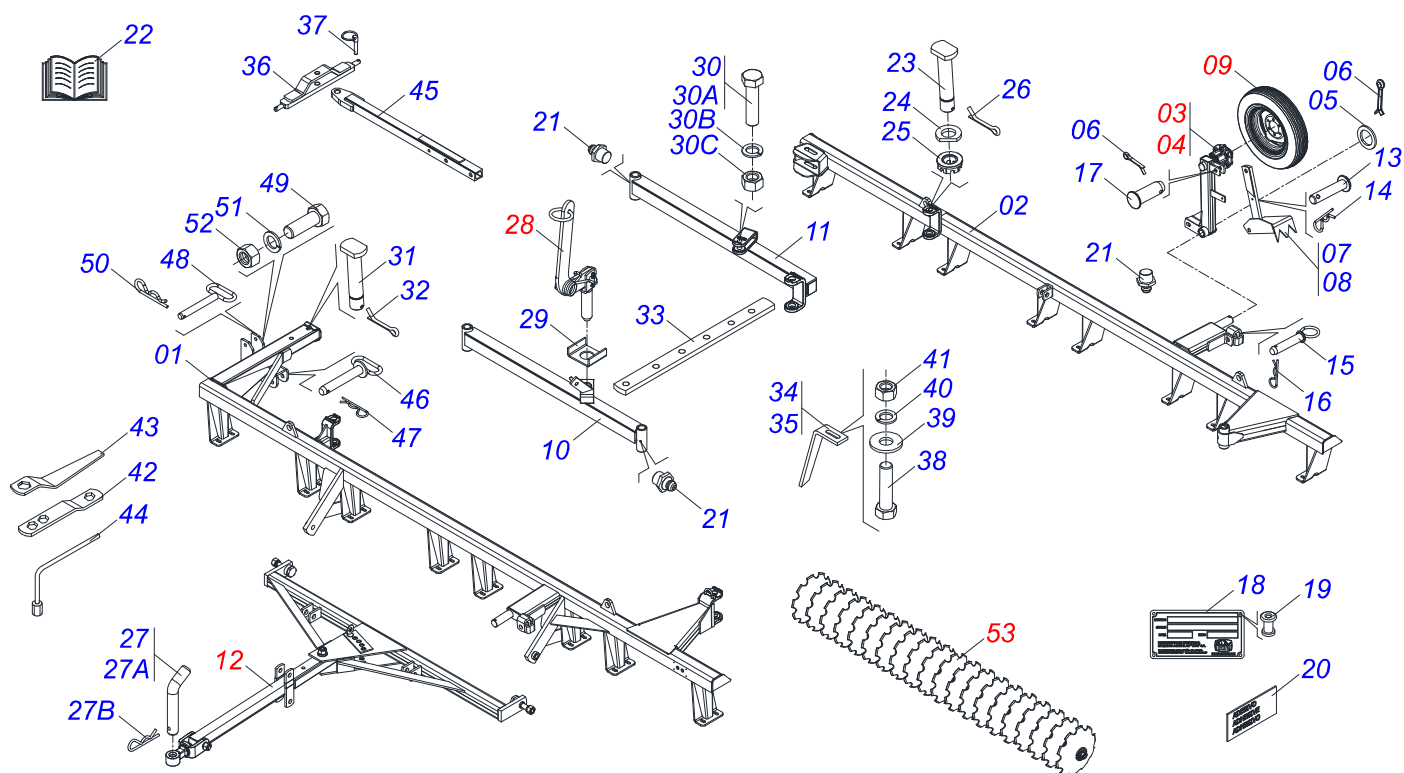

Item	Código	Descrição	Ver Pág.	36	40	44	48	52
01	0501064671	CHASSI DIANTEIRO - 36		01	00	00	00	00
01.	0501064672	CHASSI DIANTEIRO - 40		00	01	00	00	00
01..	0501066744	CHASSI DIANTEIRO - 44		00	00	01	00	00
01...	0521062638	CHASSI DIANTEIRO - 48		00	00	00	01	00
01....	0501064678	CHASSI DIANTEIRO - 52		00	00	00	00	01
02	0501064623	CHASSI TRASEIRO - 36		01	00	00	00	00
02.	0501064617	CHASSI TRASEIRO - 40		00	01	00	00	00
02..	0501066745	CHASSI TRASEIRO - 44		00	00	01	00	00
02...	0521066098	CHASSI TRASEIRO - 48		00	00	00	01	00
02....	0501064610	CHASSI TRASEIRO - 52		00	00	00	00	01
03	0501051638	RODADO DIREITO SEM PNEU	2	01	01	01	01	01
04	0501051637	RODADO ESQUERDO SEM PNEU	3	01	01	01	01	01
05	0501015875	ARRUELA LISA 53,2/53,7X80X6,3N		02	02	02	02	02
06	0503010571	CONTRAPINO 1/4 X 1.1/2		02	02	02	02	02
07	0501060598	MACACO SUSPENSÃO ESQUERDA		01	01	01	01	01
08	0501060597	MACACO SUSPENSÃO DIREITO		01	01	01	01	01
09	0503060094	RODA COM PNEU 600 X 16-6L COMPLETO	7	02	02	02	02	02
10	0501064509	BARRA ESTABILIZADORA DIANTEIRA		01	01	01	01	01
11	0501064508	BARRA ESTABILIZADORA TRASEIRA		01	01	01	01	01
12	0501043081	CABECALHO COMPLETO	5	01	01	01	01	00
12.	0501043082	CABECALHO COMPLETO	6	00	00	00	00	01
13	0521010625	EIXO JUNCAO 11,10 X 52 ZN		02	02	02	02	02
14	0503030168	CUPILHA 3 X 50		02	02	02	02	02
15	0521066143	EIXO JUNCAO 25 X 105 COM ARGOLA		02	02	02	02	02
16	0503030012	CUPILHA 4 X 88		03	03	03	03	03
17	0521010592	EIXO JUNCAO 27,80 X 80		04	04	04	04	04
18	0503034003	ETIQUETA IDENTIFICACAO ALUMINIO MARCHESAN 61 X 118		01	01	01	01	01
19	0503010001	REBITE POP ADESIVA 423 3,2 X 5,5		04	04	04	04	04
20	0503031428	ETIQUETA ADESIVA ATENCAO LER MANUAL		01	01	01	01	01
20.	0503031827	ETIQUETA ADESIVA LUBRIFICACAO E REAPERTO DIARIO		01	01	01	01	01
20..	0503034569	ETIQUETA ADESIVA GNM		01	01	01	01	01
20...	0503035341	ETIQUETA ADESIVA LOGO TATU 50 X 67		01	01	01	01	01