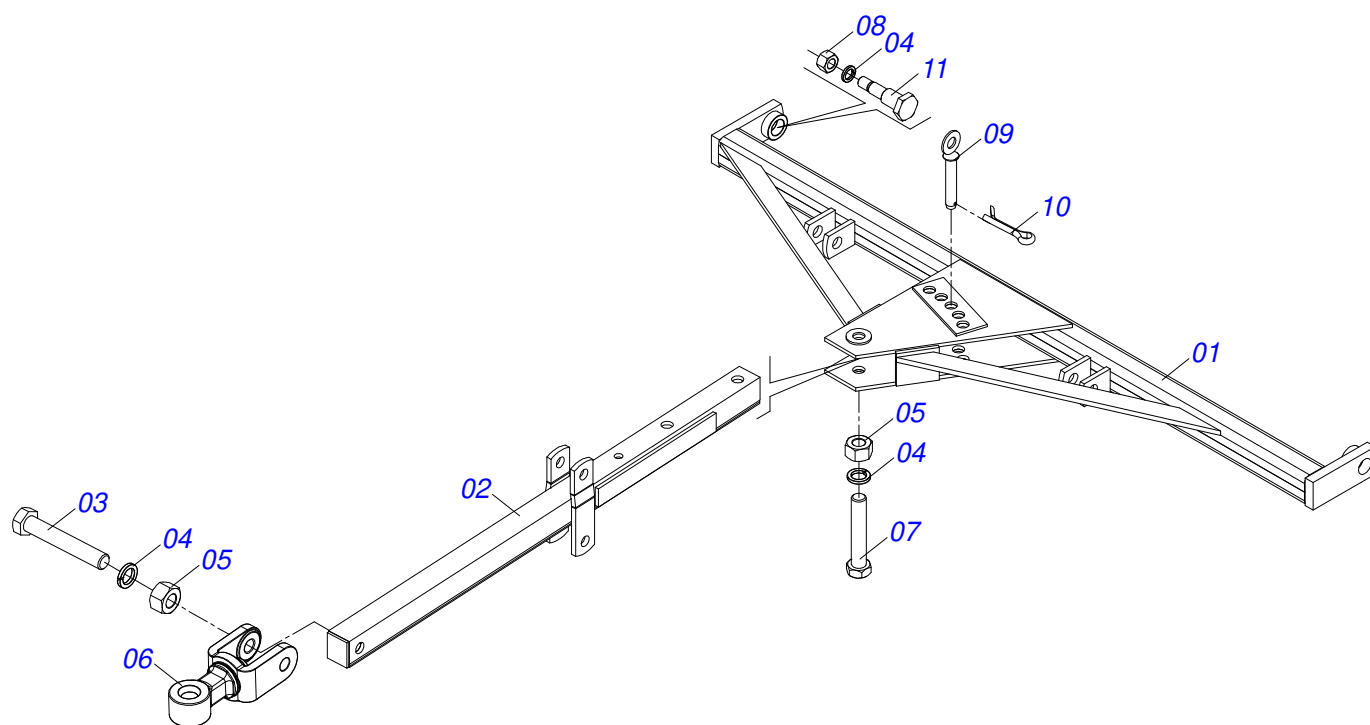

Item	Código	Descrição	Ver Pág.	QT
01	0501064919	BARRA ENGATE PARA TRANSPORTE HIDRAULICO		01
02	0501064878	BARRA TRAÇÃO PARA TRANSPORTE HIDRAULICO		01
03	0501010372	PARAFUSO 1 UNC X 5.1/2 C S G.5 ZN		01
04	0503011438	ARRUELA PRESSAO 1		04
05	0501010059	PORCA SEXTAVADA 1 UNC (PESADA) G.5 ZN		02
06	0521062444	ENGATE AO TRATOR		01
07	0501010191	PARAFUSO 1 UNC X 6 C S G.5 ZN		01
08	0503010340	PORCA SEXTAVADA 1 UNS 14 FPP (PESADA) G.8 ZN		02
09	0501068993	EIXO JUNCAO 25,40 X 140 COM ARRANQUE		01
10	0503010571	CONTRAPINO 1/4 X 1.1/2		01
11	0501018191	PARAFUSO BARRA ENGATE COM SEXTAVADO		02