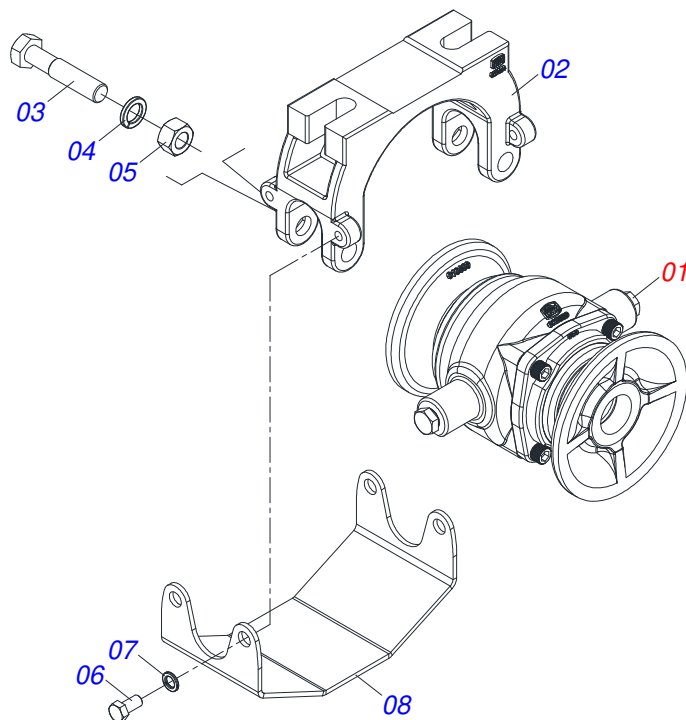

Item	Código	Descrição	Ver Pág.	QT
01	0521050842	MANCAL DMO 192,5 X 1.1/4	11	01
02	0502012854	SUPORTE MANCAL AGRICOLA DM OL OSCILANTE 182/192,5		01
03	0501011541	PARAFUSO 5/8 UNC X 3 CS G.5 ZN1K28066		02
04	0503010027	ARRUELA PRESSAO 5/8 ZN		02
05	0503010013	PORCA SEXTAVADA 5/8 UNC G.5 ZN		02
06	0503011334	PARAFUSO 3/8 UNC X 3/4 CS G.5 ZN		04
07	0503010025	ARRUELA PRESSAO 3/8		04
08	0581014143	CAPA PROTETORA MANCAIS OSCILANTE 182/192/225		01