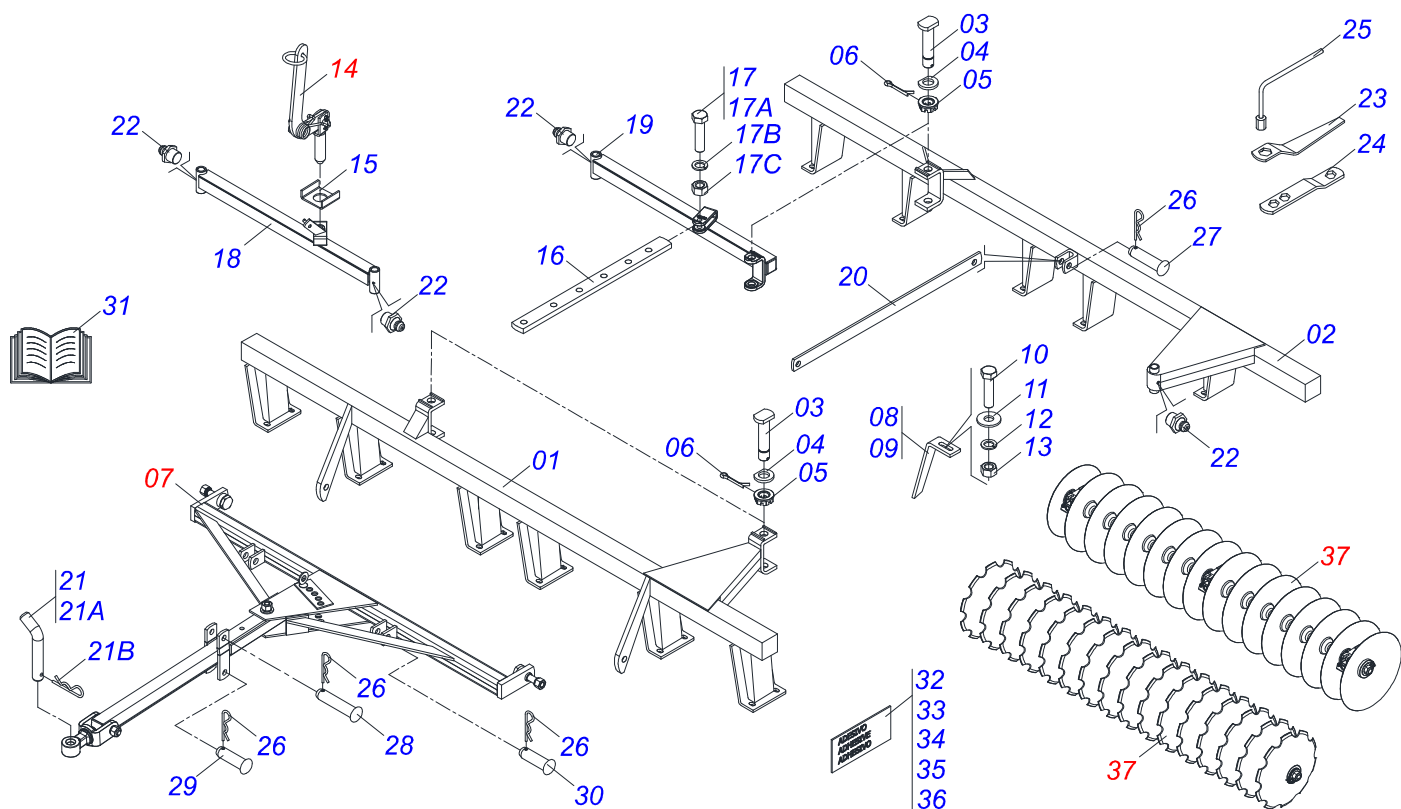

GRADES NIVELADORAS

GN 44D - 04 EIXOS - 1.1/4"

Código: 0501099046

Série: S-0222

Revisão: 00

Data da Revisão: JUNHO/2024

CATÁLOGO DE PEÇAS

MARCHESAN

PRODUTOS

Código	Descrição
0102110722	GN 44 X 22 X 3,50 MT DMO E 1.1/4 4 EIXOS S-0222

ATENÇÃO: IMPORTANTE

A Marchesan S.A. reserva o direito de aperfeiçoar e/ou alterar as características técnicas de seus produtos, sem a obrigação de assim proceder com os já comercializados e sem conhecimento prévio da revenda ou do consumidor. As fotos e desenhos são meramente ilustrativos.

MARCHESAN

INDICE

0909097245	CHASSI COMPLETO	1
0501043081	CABECALHO COMPLETO	2
0501047858	ACIONADOR REGULADOR COMPLETO	3
0909097246	SEÇÃO DE DISCOS COMPLETO	4
0521047189	MANCAL DMO 192,5 X 1.1/4 COM PROTECAO	5
0521050842	MANCAL DMO 192,5 X 1.1/4	6

Item	Código	Descrição	Ver Pág.	QT
01	0501060185	TRAVA DE REGISTRO		01
02	0501068981	ACIONADOR DE REGISTRO		01
03	0521010624	EIXO JUNCAO 11,10 X 38 C A		01
04	0503010071	CONTRAPINO 3/16 X 1		01
05	0503030025	MOLA DE TORÇÃO 36 X 5		01