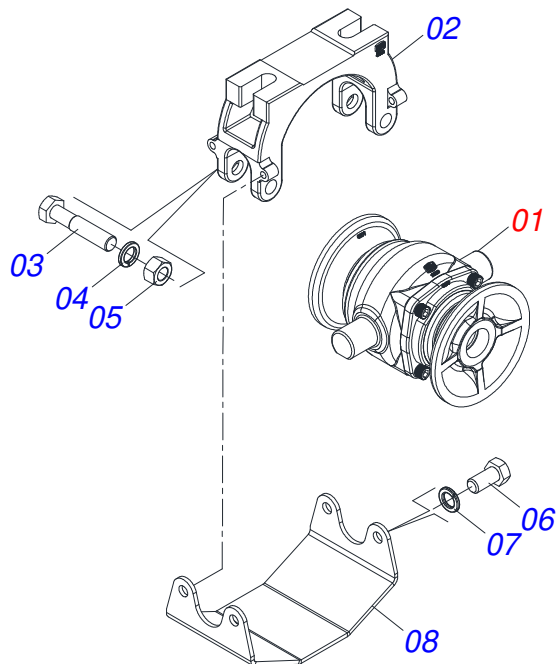

Item	Código	Descrição	Ver Pág.	QT
01	0521050842	MANCAL DMO 192,5 X 1.1/4	6	01
02	0502012854	SUPORTE MANCAL AGRICOLA DM OL OSCILANTE 182/192,5		01
03	0501011541	PARAFUSO 5/8 UNC X 3 CS G.5 ZN1K28066		02
04	0503010027	ARRUELA PRESSAO 5/8 ZN		02
05	0503010013	PORCA SEXTAVADA 5/8 UNC G.5 ZN		02
06	0503011334	PARAFUSO 3/8 UNC X 3/4 CS G.5 ZN		04
07	0503010025	ARRUELA PRESSAO 3/8		04
08	0581014143	CAPA PROTETORA MANCAIS OSCILANTE 182/192/225		01