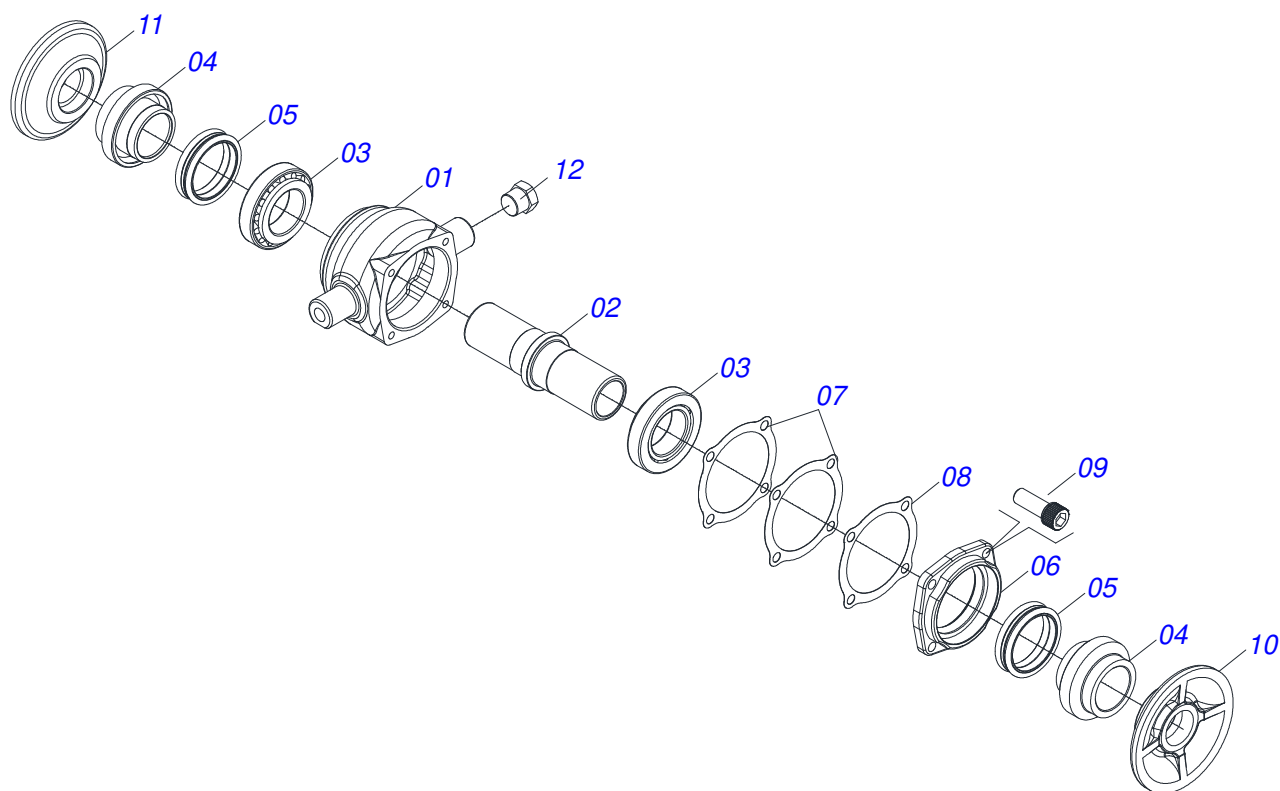

Item	Código	Descrição	Ver Pág.	QT
01	0502012839	CAIXA MANCAL AGRICOLA DM OL OSCILANTE 182/192,5		01
02	0502040060	EIXO CM/DM 182/192,5 SKF 32210		01
03	0503010006	ROLAMENTO 32210 IMPORTADO		02
04	0502010541	PORTA RETENTOR COM LUVA		02
05	0503030026	RETENTOR LP JB-253		02
06	0502020424	TAMPA CAIXA MANCAL AGRICOLA DM O-182/192,225		01
07	0503030013	JUNTA VEDACAO 112 X 90,5 X 0,3		02
08	0503030684	JUNTA VEDACAO 112 X 90,5 X 0,1		01
09	0503010134	PARAFUSO 3/8 UNC X 1 C C SI 12.9		04
10	0502010070	ENCOSTO EXTERNO DO DISCO		01
11	0502010071	ENCOSTO INTERNO DO DISCO		01
12	0503010856	BUJAO R 3/8 BSPT		02