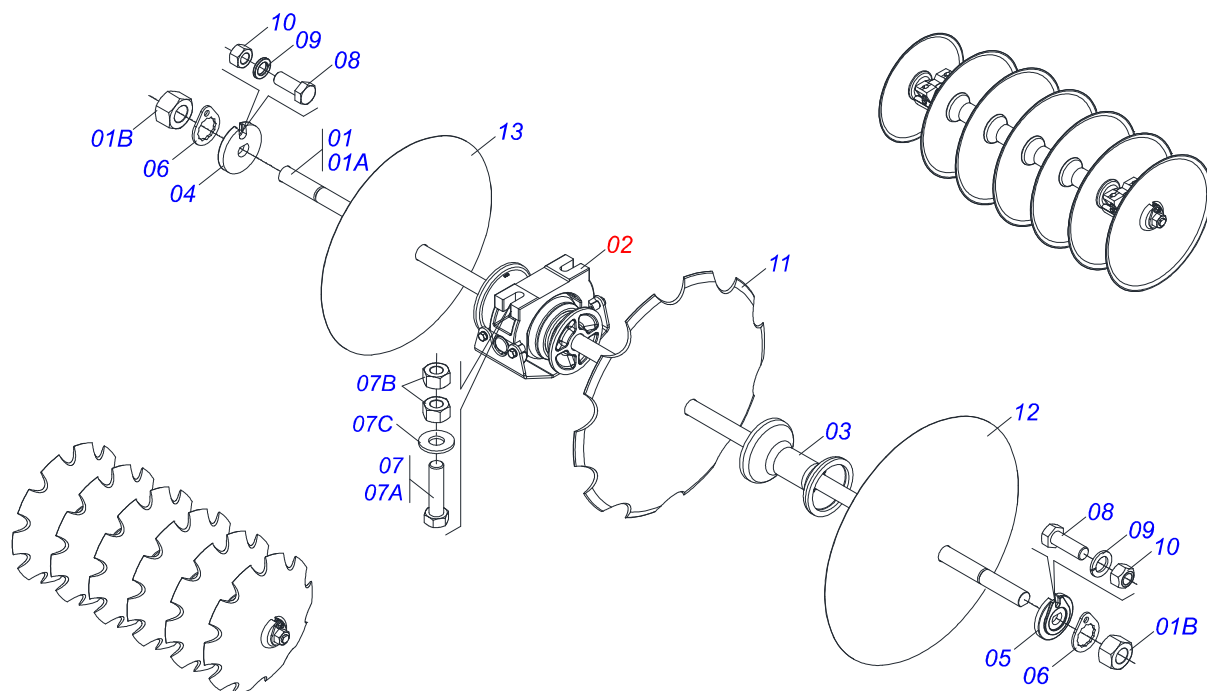

GN 44D - 04 EIXOS - 1.1/4"
CHASSI COMPLETO

Página 1
0909097245

Item	Código	Descrição	Ver Pág.	QT
29	0521010579	EIXO JUNCAO 25 X 115 FURO 100 ZN		01
30	0521010595	EIXO JUNCAO 27,80 X 110 ZN		02
31	0501030513	SACO COM MANUAL DE INSTRUcoes		01
32	0503034021	ETIQUETA ADESIVA GN		01
33	0503035341	ETIQUETA ADESIVA LOGO TATU 50 X 67		01
34	0503031428	ETIQUETA ADESIVA ATENCAO LER MANUAL		01
35	0503031087	ETIQUETA ADESIVA AUTO CONTROLE OK APROVADO		01
36	0503031827	ETIQUETA ADESIVA LUBRIFICACAO E REAPERTO DIARIO		01
37	0909097246	SEÇÃO DE DISCOS COMPLETO	4	01

Item	Código	Descrição	Ver Pág.	QT
01	0501064919	BARRA ENGATE PARA TRANSPORTE HIDRAULICO		01
02	0501064878	BARRA TRAÇÃO PARA TRANSPORTE HIDRAULICO		01
03	0501010372	PARAFUSO 1 UNC X 5.1/2 C S G.5 ZN		01
04	0503011438	ARRUELA PRESSAO 1		04
05	0501010059	PORCA SEXTAVADA 1 UNC (PESADA) G.5 ZN		02
06	0521062444	ENGATE AO TRATOR		01
07	0501010191	PARAFUSO 1 UNC X 6 C S G.5 ZN		01
08	0503010340	PORCA SEXTAVADA 1 UNS 14 FPP (PESADA) G.8 ZN		02
09	0501068993	EIXO JUNCAO 25,40 X 140 COM ARRANQUE		01
10	0503010571	CONTRAPINO 1/4 X 1.1/2		01
11	0501018191	PARAFUSO BARRA ENGATE COM SEXTAVADO		02

Item	Código	Descrição	Ver Pág.	QT
01	0501060185	TRAVA DE REGISTRO		01
02	0501068981	ACIONADOR DE REGISTRO		01
03	0521010624	EIXO JUNCAO 11,10 X 38 C A		01
04	0503010071	CONTRAPINO 3/16 X 1		01
05	0503030025	MOLA DE TORÇÃO 36 X 5		01