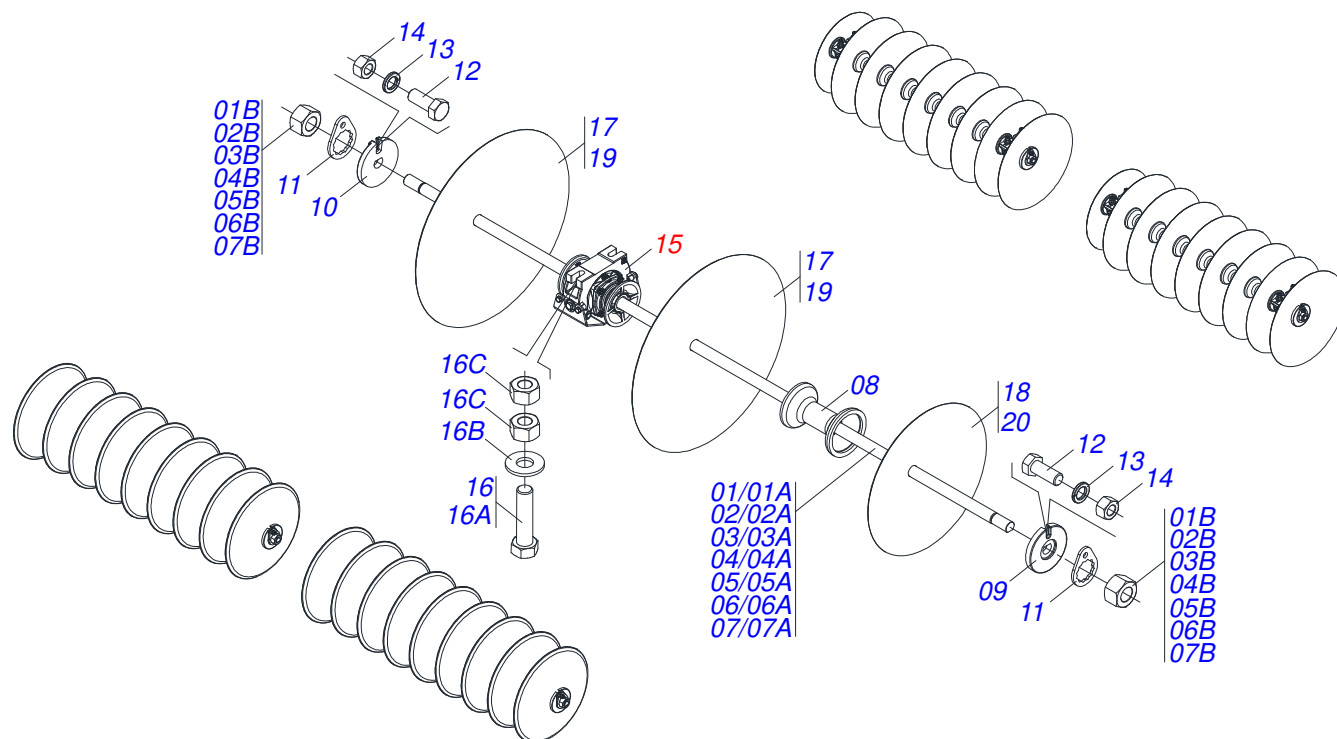

Item	Código	Descrição	Ver Pág.	36	40	44	48	52
01	0501042262	EIXO 1.1/4 X 890 COM PORCAS		00	00	04	00	00
01A	0501016647	EIXO 1.1/4 X 890		00	00	01	00	00
01B	0501010087	PORCA 1.1/4 UNC SEXTAVADA 2 ZN		00	00	02	00	00
02	0501042201	EIXO 1.1/4 X 1090 COM PORCAS		00	00	04	08	04
02A	0501016649	EIXO 1.1/4 X 1090		00	00	01	01	01
02B	0501010087	PORCA 1.1/4 UNC SEXTAVADA 2 ZN		00	00	02	02	02
03	0501042202	EIXO 1.1/4 X 1285 COM PORCAS		00	00	00	00	04
03A	0501016650	EIXO 1.1/4 X 1285		00	00	00	00	01
03B	0501010087	PORCA 1.1/4 UNC SEXTAVADA 2 ZN		00	00	00	00	02
04	0501040694	EIXO 1.1/4 X 1680 COM PORCAS		04	00	00	00	00
04A	0501010439	EIXO 1.1/4 X 1680		01	00	00	00	00
04B	0501010087	PORCA 1.1/4 UNC SEXTAVADA 2 ZN		02	00	00	00	00
05	0501042947	EIXO 1.1/4 X 1880 COM PORCAS		00	04	00	00	00
05A	0501017377	EIXO 1.1/4 X 1880		00	01	00	00	00
05B	0501010087	PORCA 1.1/4 UNC SEXTAVADA 2 ZN		00	02	00	00	00
06	0501042948	EIXO 1.1/4 X 2075 COM PORCAS		00	00	04	00	00
06A	0501017361	EIXO 1.1/4 X 2075		00	00	01	00	00
06B	0501010087	PORCA 1.1/4 UNC SEXTAVADA 2 ZN		00	00	02	00	00
07	0511046089	EIXO 1.1/4 X 2470 COM PORCAS		00	00	00	00	04
07A	0511011406	EIXO 1.1/4 X 2470		00	00	00	00	01
07B	0501010087	PORCA 1.1/4 UNC SEXTAVADA 2 ZN		00	00	00	00	02
08	0502010549	SEPARADOR 192,5 C/ FR 1.1/4		20	24	20	24	28
09	0502010834	TRAVA EIXO INTERNO 1.1/4		04	04	08	08	08
10	0502010835	TRAVA EIXO EXTERNO 1.1/4		04	04	08	08	08
11	0501010455	TRAVA PORCA		08	08	16	16	16
12	0503010395	PARAFUSO 1/2 UNC X 1.1/4 CSRT G.5 ZN		08	08	16	16	16
13	0503010019	ARRUELA PRESSAO 1/2		08	08	16	16	16
14	0503010060	PORCA SEXTAVADA 1/2 UNC G.5		08	08	16	16	16
15	0521047189	MANCAL DMO 192,5 X 1.1/4 COM PROTECAO	11	12	12	16	16	16
16	0521059224	CONJUNTO PARAFUSO 5/8 UNC X 2.3/4 PARA MANCAL OSCILANTE		24	24	32	32	32
16A	0501013233	PARAFUSO 5/8 UNC X 2.3/4 C S G.5 ZN		01	01	01	01	01
16B	0501012140	ARRUELA LISA 16,50 X 40 X 4,00 ZN		01	01	01	01	01
16C	0503010013	PORCA SEXTAVADA 5/8 UNC G.5 ZN		02	02	02	02	02