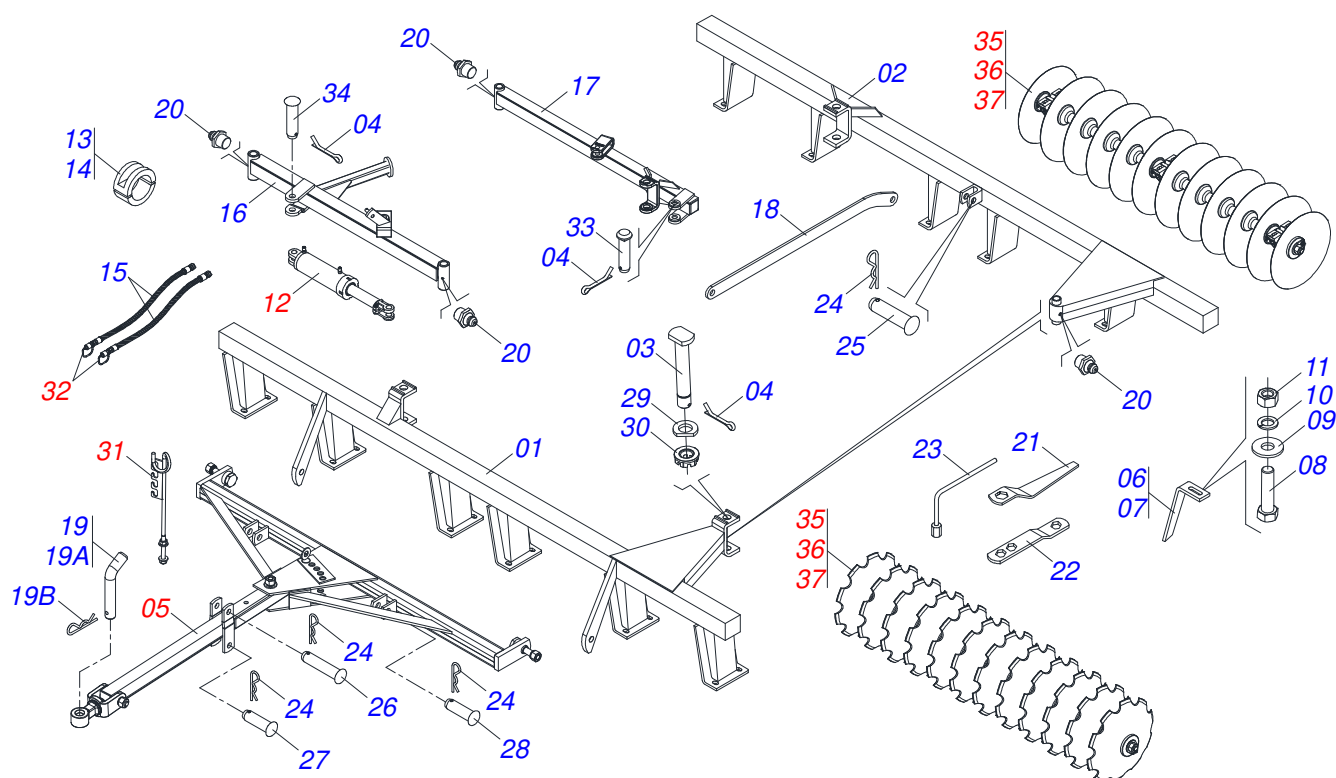

MARCHESAN

INDICE

0909097251	CHASSI COMPLETO - 36/40/44/48D	1
0501043081	CABECALHO COMPLETO	2
0909097252	CHASSI COMPLETO - 52D	3
0501043082	CABECALHO COMPLETO	4
0511058459	CILINDRO HIDRAULICO 50,80 X 85,72 X 800 X 402	5
0501040257	SUPORTE MANGUEIRA 3/4 X 975 COMPLETO	6
0501053834	MACHO ENGATE RAPIDO 1/2 NPT	7
0909097253	SEÇÃO DE DISCOS - 36/40/44/48/52D (DISCOS MISTOS)	8
0909097254	SEÇÃO DE DISCOS - 36/40/44/48/52D (DISCOS RECORTADOS)	9
0909097255	SEÇÃO DE DISCOS - 36/40/44/48/52D (DISCOS LISOS)	10
0521047189	MANCAL DMO 192,5 X 1.1/4 COM PROTECAO	11
0521050842	MANCAL DMO 192,5 X 1.1/4	12