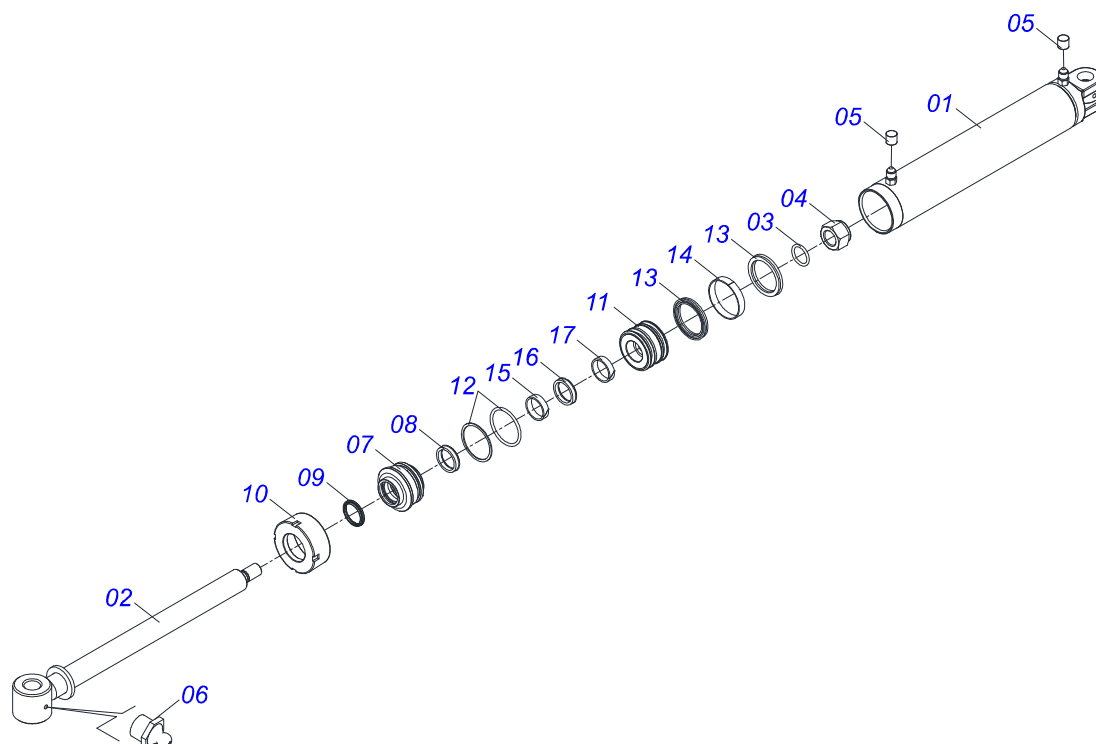

Item	Código	Descrição	Ver Pág.	QT
01	0521061064	CAMISA 85,72 X 510 GN/GNM/GNF/GNFM		01
02	0521067533	EXTENSOR 50,80 X 697		01
03	0503010042	ANEL O RING 2-214 N 3006-9B 1G05116		01
04	0503010063	PORCA SEXTAVADO AUTOTRAVANTE COM NYLON 1 UNS ALTA G.5 ZN		01
05	0503030385	PLUG CILINDRICO N-002		02
06	0503010002	GRAXEIRA 1800		02
07	0571019710	EMBOLO 44,45 X 85,72 CILINDRO HIDRAULICO		01
08	0503017935	ANEL ZW 008500260 AGEL		01
09	0503018144	ANEL GUIA 6W6-3375-250		01
10	0581013227	TAMPA MOVEL 85,72 SDA3E		01
11	0581013228	SUPORTE ANEIS 50,80 X 85,72 GNFM		01
12	0503017940	ANEL BACK-UP 8-337		02
13	0503017939	ANEL O RING 2-337 N 3006-9B		02
14	0503010039	ANEL RASPADOR D-2000 1G24231		01
15	0503018026	GAXETA 1870-2000-375 B POLYMAX		01
16	0503018025	ANEL GUIA W2-2250-750 (3097 AGEL)		01
17	0503018024	ANEL BS OD050805200171D-BR		01