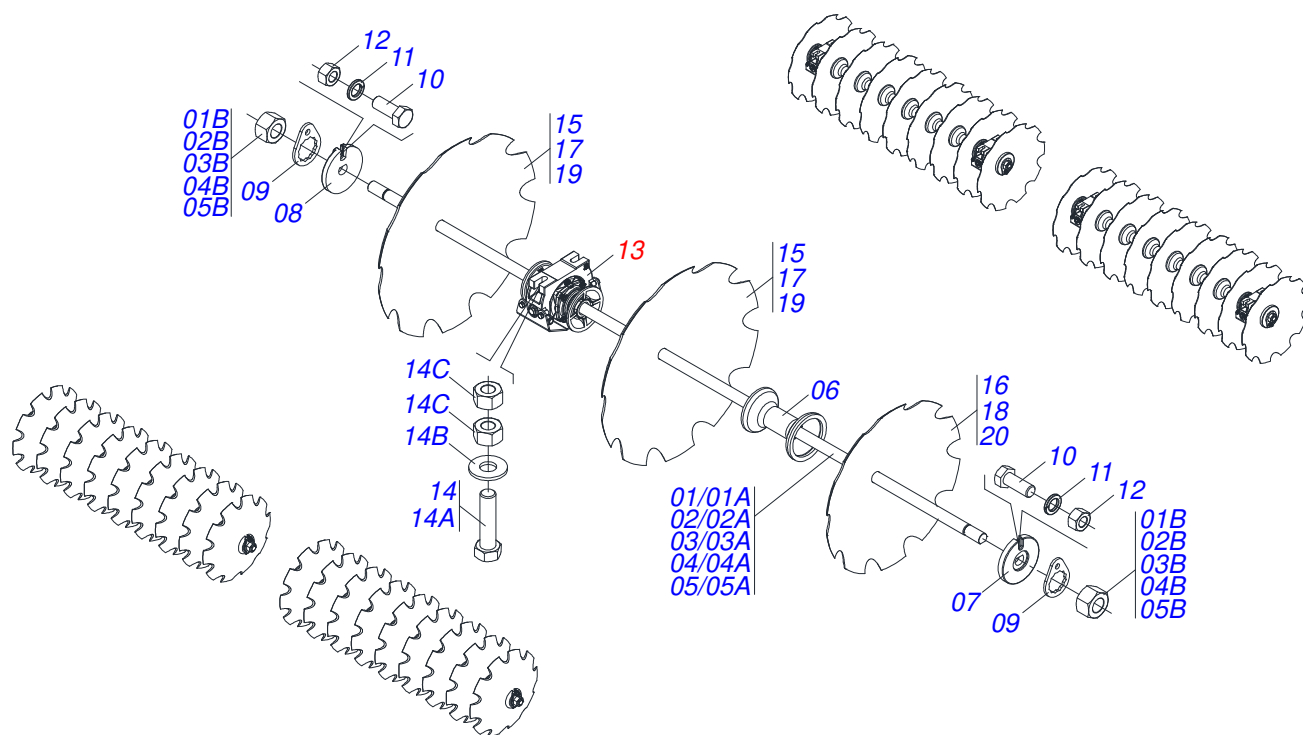

Item	Código	Descrição	Ver Pág.	36	40	44	48	52
01	0501042262	EIXO 1.1/4 X 890 COM PORCAS		00	00	04	00	00
01A	0501016647	EIXO 1.1/4 X 890		00	00	01	00	00
01B	0501010087	PORCA 1.1/4 UNC SEXTAVADA 2 ZN		00	00	02	00	00
02	0501042201	EIXO 1.1/4 X 1090 COM PORCAS		00	00	04	08	04
02A	0501016649	EIXO 1.1/4 X 1090		00	00	01	01	01
02B	0501010087	PORCA 1.1/4 UNC SEXTAVADA 2 ZN		00	00	02	02	02
03	0501042202	EIXO 1.1/4 X 1285 COM PORCAS		00	00	00	00	04
03A	0501016650	EIXO 1.1/4 X 1285		00	00	00	00	01
03B	0501010087	PORCA 1.1/4 UNC SEXTAVADA 2 ZN		00	00	00	00	02
04	0501040694	EIXO 1.1/4 X 1680 COM PORCAS		04	00	00	00	00
04A	0501010439	EIXO 1.1/4 X 1680		01	00	00	00	00
04B	0501010087	PORCA 1.1/4 UNC SEXTAVADA 2 ZN		02	00	00	00	00
05	0501042947	EIXO 1.1/4 X 1880 COM PORCAS		00	04	00	00	00
05A	0501017377	EIXO 1.1/4 X 1880		00	01	00	00	00
05B	0501010087	PORCA 1.1/4 UNC SEXTAVADA 2 ZN		00	02	00	00	00
06	0502010549	SEPARADOR 192,5 C/ FR 1.1/4		20	24	20	24	28
07	0502010834	TRAVA EIXO INTERNO 1.1/4		04	04	08	08	08
08	0502010835	TRAVA EIXO EXTERNO 1.1/4		04	04	08	08	08
09	0501010455	TRAVA PORCA		08	08	16	16	16
10	0503010395	PARAFUSO 1/2 UNC X 1.1/4 CSRT G.5 ZN		08	08	16	16	16
11	0503010019	ARRUELA PRESSAO 1/2		08	08	16	16	16
12	0503010060	PORCA SEXTAVADA 1/2 UNC G.5		08	08	16	16	16
13	0521047189	MANCAL DMO 192,5 X 1.1/4 COM PROTECAO	11	12	12	16	16	16
14	0521059224	CONJUNTO PARAFUSO 5/8 UNC X 2.3/4 PARA MANCAL OSCILANTE		24	24	32	32	32
14A	0501013233	PARAFUSO 5/8 UNC X 2.3/4 C S G.5 ZN		01	01	01	01	01
14B	0501012140	ARRUELA LISA 16,50 X 40 X 4,00 ZN		01	01	01	01	01
14C	0503010013	PORCA SEXTAVADA 5/8 UNC G.5 ZN		02	02	02	02	02
15	0602027340	DR 20 X 3,50 C57AF02FR1.5/16 10R		34	00	00	46	50
16	0602025259	DR 18 X 3,00 C45AF02FR1.5/16 9R		02	00	00	02	02
17	0602029420	DR 22 X 3,50 C64AF02FR1.5/16 D126 10R		34	00	42	00	00
18	0602027340	DR 20 X 3,50 C57AF02FR1.5/16 10R		02	00	02	02	00
19	0602029421	DR 22 X 4,50 C64AF02FR1.5/16 10R		34	38	00	46	50
20	0602027342	DR 20 X 4,50 C57AF02FR1.5/16 10R		02	02	00	00	02