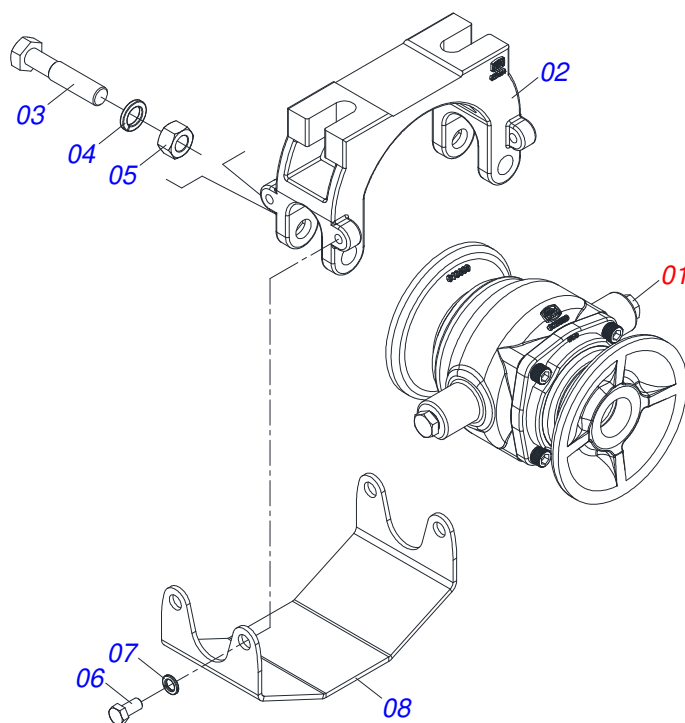

Item	Código	Descrição	Ver Pág.	QT
01	0521050842	MANCAL DMO 192,5 X 1.1/4	12	01
02	0502012854	SUPORTE MANCAL AGRICOLA DM OL OSCILANTE 182/192,5		01
03	0501011541	PARAFUSO 5/8 UNC X 3 CS G.5 ZN1K28066		02
04	0503010027	ARRUELA PRESSAO 5/8 ZN		02
05	0503010013	PORCA SEXTAVADA 5/8 UNC G.5 ZN		02
06	0503011334	PARAFUSO 3/8 UNC X 3/4 CS G.5 ZN		04
07	0503010025	ARRUELA PRESSAO 3/8		04
08	0581014143	CAPA PROTETORA MANCAIS OSCILANTE 182/192/225		01