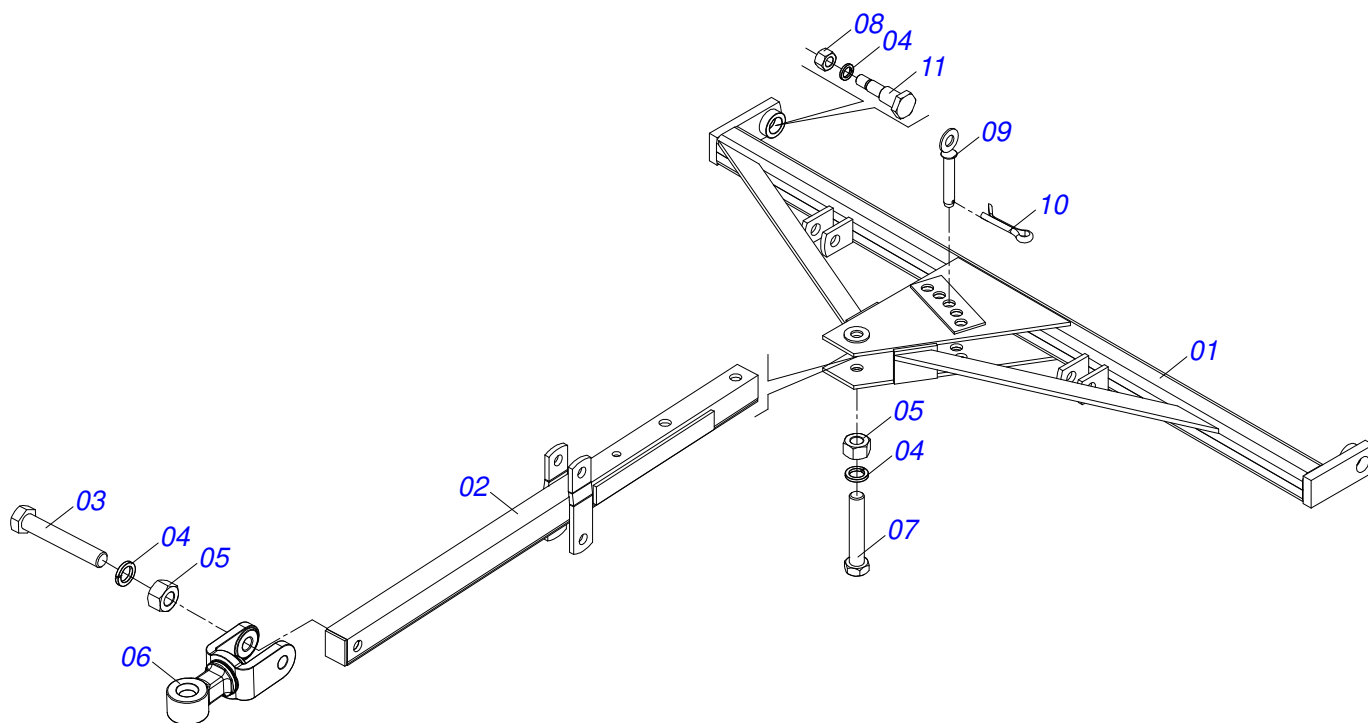

Item	Código	Descrição	Ver Pág.	QT
01	0501064919	BARRA ENGATE PARA TRANSPORTE HIDRAULICO		01
02	0501064878	BARRA TRAÇÃO PARA TRANSPORTE HIDRAULICO		01
03	0501010372	PARAFUSO 1 UNC X 5.1/2 C S G.5 ZN		01
04	0503011438	ARRUELA PRESSAO 1		04
05	0501010059	PORCA SEXTAVADA 1 UNC (PESADA) G.5 ZN		02
06	0521062444	ENGATE AO TRATOR		01
07	0501010191	PARAFUSO 1 UNC X 6 C S G.5 ZN		01
08	0503010340	PORCA SEXTAVADA 1 UNS 14 FPP (PESADA) G.8 ZN		02
09	0501068993	EIXO JUNCAO 25,40 X 140 COM ARRANQUE		01
10	0503010571	CONTRAPINO 1/4 X 1.1/2		01
11	0501018191	PARAFUSO BARRA ENGATE COM SEXTAVADO		02