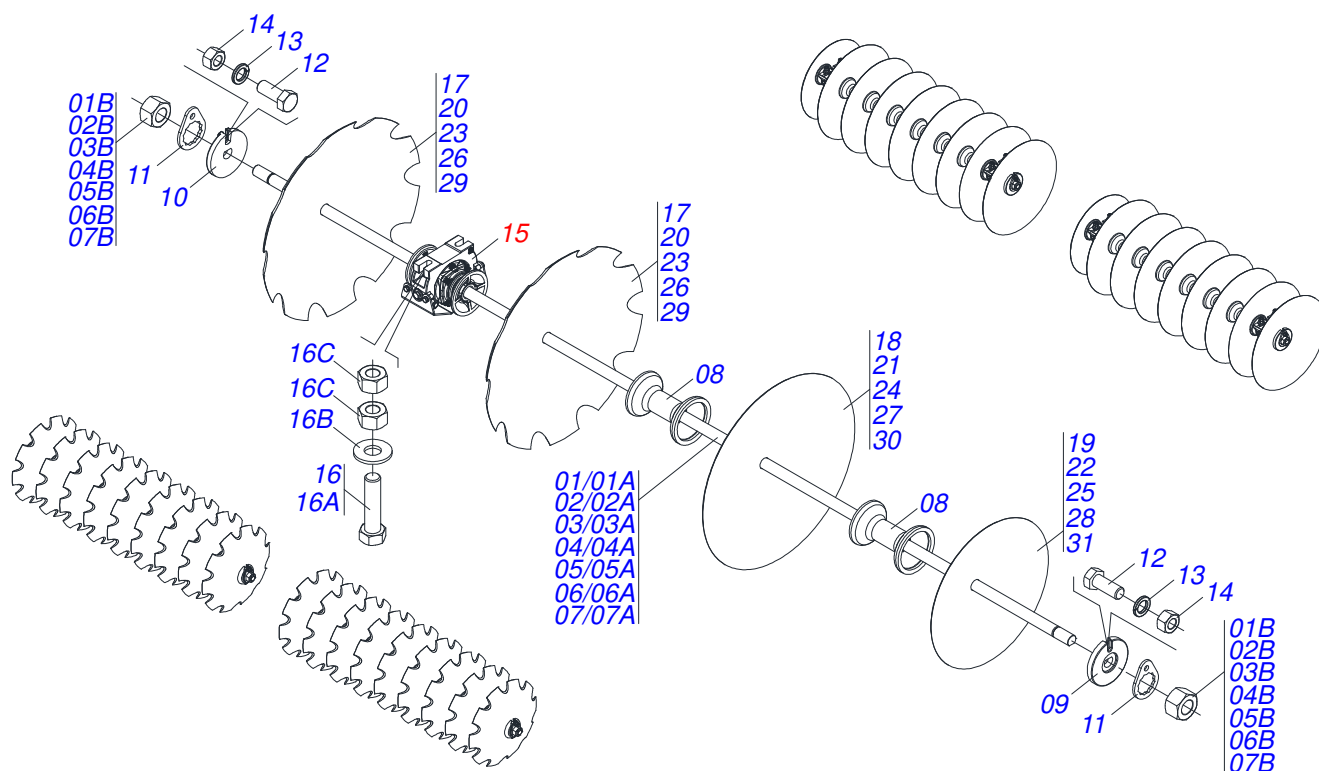

Item	Código	Descrição	Ver Pág.	36	40	44	48	52
01	0501042262	EIXO 1.1/4 X 890 COM PORCAS		00	00	04	00	00
01A	0501016647	EIXO 1.1/4 X 890		00	00	01	00	00
01B	0501010087	PORCA 1.1/4 UNC SEXTAVADA 2 ZN		00	00	02	00	00
02	0501042201	EIXO 1.1/4 X 1090 COM PORCAS		00	00	04	08	04
02A	0501016649	EIXO 1.1/4 X 1090		00	00	01	01	01
02B	0501010087	PORCA 1.1/4 UNC SEXTAVADA 2 ZN		00	00	02	02	02
03	0501042202	EIXO 1.1/4 X 1285 COM PORCAS		00	00	00	00	04
03A	0501016650	EIXO 1.1/4 X 1285		00	00	00	00	01
03B	0501010087	PORCA 1.1/4 UNC SEXTAVADA 2 ZN		00	00	00	00	02
04	0501040694	EIXO 1.1/4 X 1680 COM PORCAS		04	00	00	00	00
04A	0501010439	EIXO 1.1/4 X 1680		01	00	00	00	00
04B	0501010087	PORCA 1.1/4 UNC SEXTAVADA 2 ZN		02	00	00	00	00
05	0501042947	EIXO 1.1/4 X 1880 COM PORCAS		00	04	00	00	00
05A	0501017377	EIXO 1.1/4 X 1880		00	01	00	00	00
05B	0501010087	PORCA 1.1/4 UNC SEXTAVADA 2 ZN		00	02	00	00	00
06	0501042948	EIXO 1.1/4 X 2075 COM PORCAS		00	00	04	00	00
06A	0501017361	EIXO 1.1/4 X 2075		00	00	01	00	00
06B	0501010087	PORCA 1.1/4 UNC SEXTAVADA 2 ZN		00	00	02	00	00
07	0511046089	EIXO 1.1/4 X 2470 COM PORCAS		00	00	00	00	04
07A	0511011406	EIXO 1.1/4 X 2470		00	00	00	00	01
07B	0501010087	PORCA 1.1/4 UNC SEXTAVADA 2 ZN		00	00	00	00	02
08	0502010549	SEPARADOR 192,5 C/ FR 1.1/4		20	24	20	24	28
09	0502010834	TRAVA EIXO INTERNO 1.1/4		04	04	08	08	08
10	0502010835	TRAVA EIXO EXTERNO 1.1/4		04	04	08	08	08
11	0501010455	TRAVA PORCA		08	08	16	16	16
12	0503010395	PARAFUSO 1/2 UNC X 1.1/4 CSRT G.5 ZN		08	08	16	16	16
13	0503010019	ARRUELA PRESSAO 1/2		08	08	16	16	16
14	0503010060	PORCA SEXTAVADA 1/2 UNC G.5		08	08	16	16	16
15	0521047189	MANCAL DMO 192,5 X 1.1/4 COM PROTECAO	11	12	12	16	16	16
16	0521059224	CONJUNTO PARAFUSO 5/8 UNC X 2.3/4 PARA MANCAL OSCILANTE		24	24	32	32	32
16A	0501013233	PARAFUSO 5/8 UNC X 2.3/4 C S G.5 ZN		01	01	01	01	01
16B	0501012140	ARRUELA LISA 16,50 X 40 X 4,00 ZN		01	01	01	01	01
16C	0503010013	PORCA SEXTAVADA 5/8 UNC G.5 ZN		02	02	02	02	02