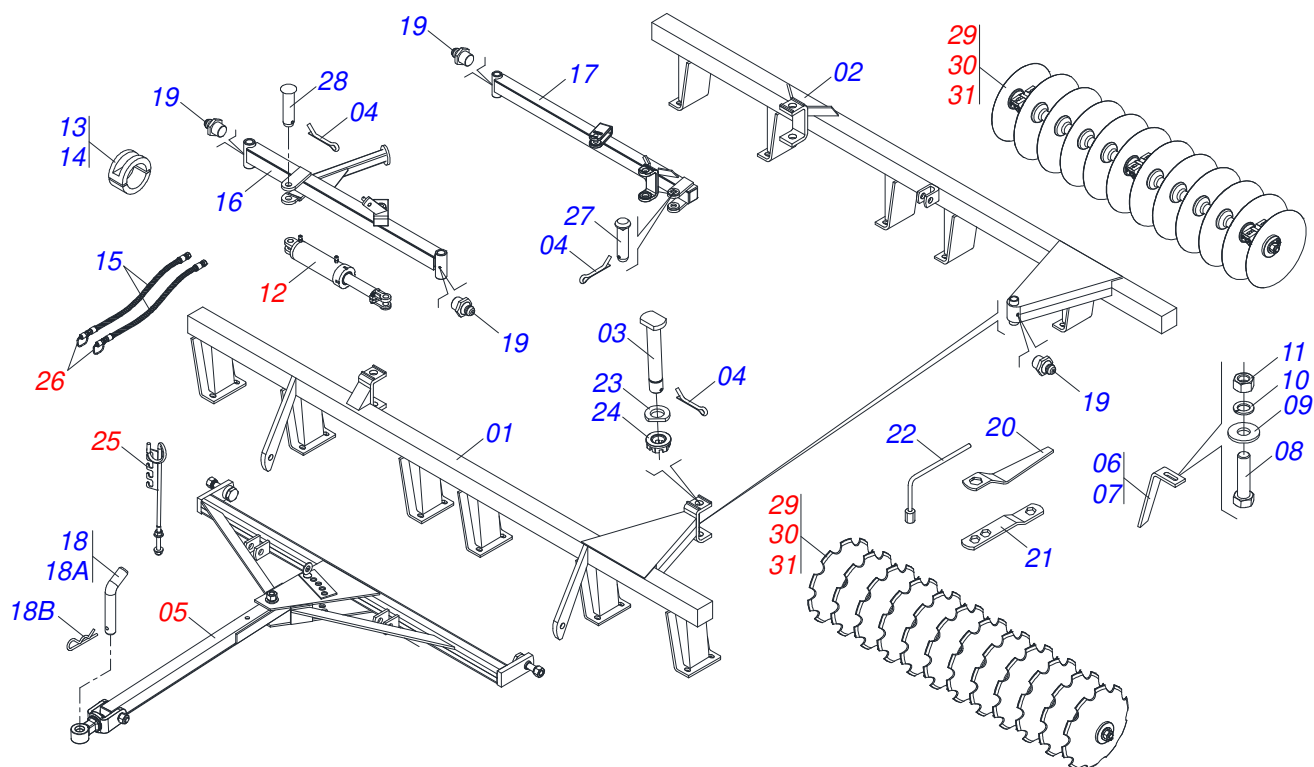

Item	Código	Descrição	Ver Pág.	QT
01	0501064679	CHASSI DIANTEIRO 52		01
02	0501064611	CHASSI TRASEIRO 52		01
03	0531019497	EIXO ARTICULADO 38,10 X 235		04
04	0503010010	CONTRAPINO 1/4 X 2.1/2		06
05	0501043082	CABECALHO COMPLETO	4	01
06	0501063963	LIMPADOR DIANTEIRO		17
07	0501063962	LIMPADOR TRASEIRO		17
08	0503011082	PARAFUSO 1/2 UNC X 1.3/4 CSRT G.5 ZN		68
09	0511017302	ARRUELA LISA 13,50 X 32,50 X 3,0 ZN		68
10	0503010019	ARRUELA PRESSAO 1/2		68
11	0503010060	PORCA SEXTAVADA 1/2 UNC G.5		68
12	0511058459	CILINDRO HIDRAULICO 50,80 X 85,72 X 800 X 402	5	01
13	0501047895	TOPADOR 25 PARA CILINDRO 1.3/4 2 2.1/8		06
14	0501047885	TOPADOR 30 PARA CILINDRO 1.3/4 2 2.1/8		04
15	0501080363	MANGUEIRA 3/8" X 4500 TR-TM		02
16	0501064461	BARRA ESTABILIZADORA DIANTEIRA 1395		01
17	0501064462	BARRA ESTABILIZADORA TRASEIRA 1600		01
18	0501040343	PINO ENGATE COMPLETO		01
18A	0521010453	EIXO JUNCAO		01
18B	0503031035	CUPILHA 6 X 88		01
19	0503010002	GRAXEIRA 1800		04
20	0501010198	CHAVE 1.1/4 CABO CHATO		02
21	0511018451	CHAVE UNIVERSAL 5/8 X 3/4 X 1		01
22	0501068273	CHAVE 5/8 CABO CILINDRO		01
23	0531019540	ARRUELA LISA 39,50 X 70 X 9,50 COM RECORTE		04
24	0501011301	PORCA CASTELO 1.1/2 UNC 6 FPP SEXTAVADA 2.5/16 ZN		04
25	0501040257	SUPORTE MANGUEIRA 3/4 X 975 COMPLETO	6	01
26	0501053834	MACHO ENGATE RAPIDO 1/2 NPT	7	02
27	0521013077	PINO ARTICULADO 31,75 X 150 CAPQ GN ZN		01
28	0521010544	EIXO JUNCAO 31,75 X 125 FURO 110 ZN		02
29	0909097253	SEÇÃO DE DISCOS - 36/40/44/48/52D (DISCOS 8 MISTOS)		01