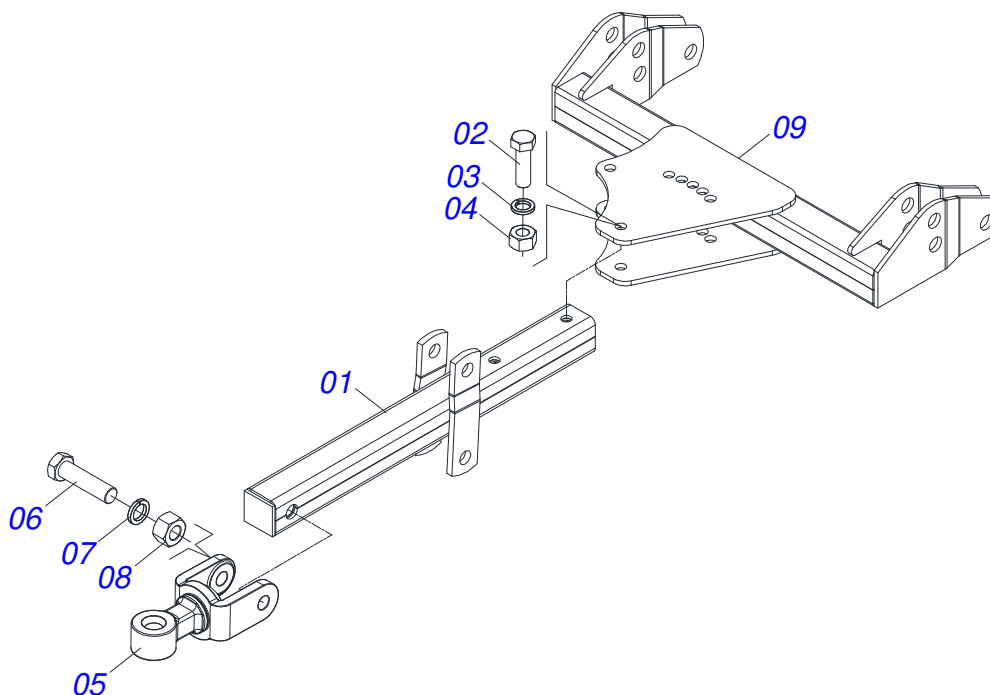

Item	Código	Descrição	Ver Pág.	QT
01	0501060670	BARRA DE TRACAO		01
02	0503011084	PARAFUSO 3/4 UNC X 5 CS G.5 ZN		02
03	0503011442	ARRUELA PRESSAO 3/4 SA		02
04	0503010014	PORCA SEXTAVADA 3/4 UNC (PESADA) G.5 ZN		02
05	0521061775	ENGATE AO TRATOR		01
06	0501010060	PARAFUSO 1 UNC X 6.1/2 C S G.5		01
07	0503011438	ARRUELA PRESSAO 1		01
08	0501010059	PORCA SEXTAVADA 1 UNC (PESADA) G.5 ZN		01
09	0531061946	BARRA DE TRACAO		01