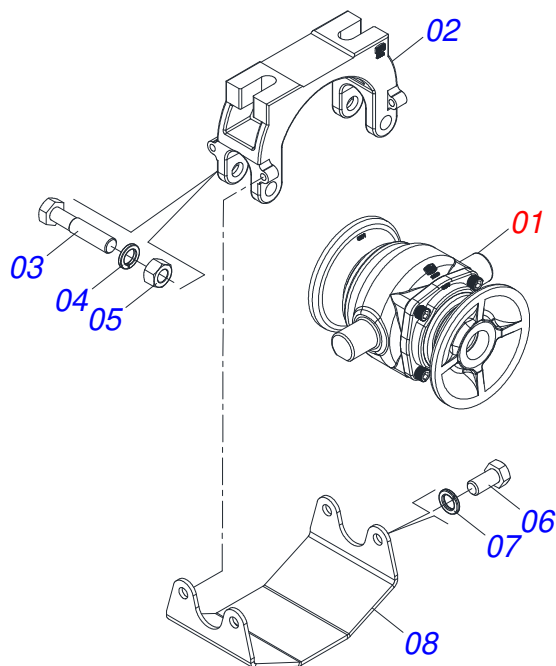

Item	Código	Descrição	Ver Pág.	QT
01	0521050842	MANCAL DMO 192,5 X 1.1/4	9	01
02	0502012854	SUPORTE MANCAL AGRICOLA DM OL OSCILANTE 182/192,5		01
03	0501011541	PARAFUSO 5/8 UNC X 3 CS G.5 ZN1K28066		02
04	0503010027	ARRUELA PRESSAO 5/8 ZN		02
05	0503010013	PORCA SEXTAVADA 5/8 UNC G.5 ZN		02
06	0503011334	PARAFUSO 3/8 UNC X 3/4 CS G.5 ZN		04
07	0503010025	ARRUELA PRESSAO 3/8		04
08	0581014143	CAPA PROTETORA MANCAIS OSCILANTE 182/192/225		01