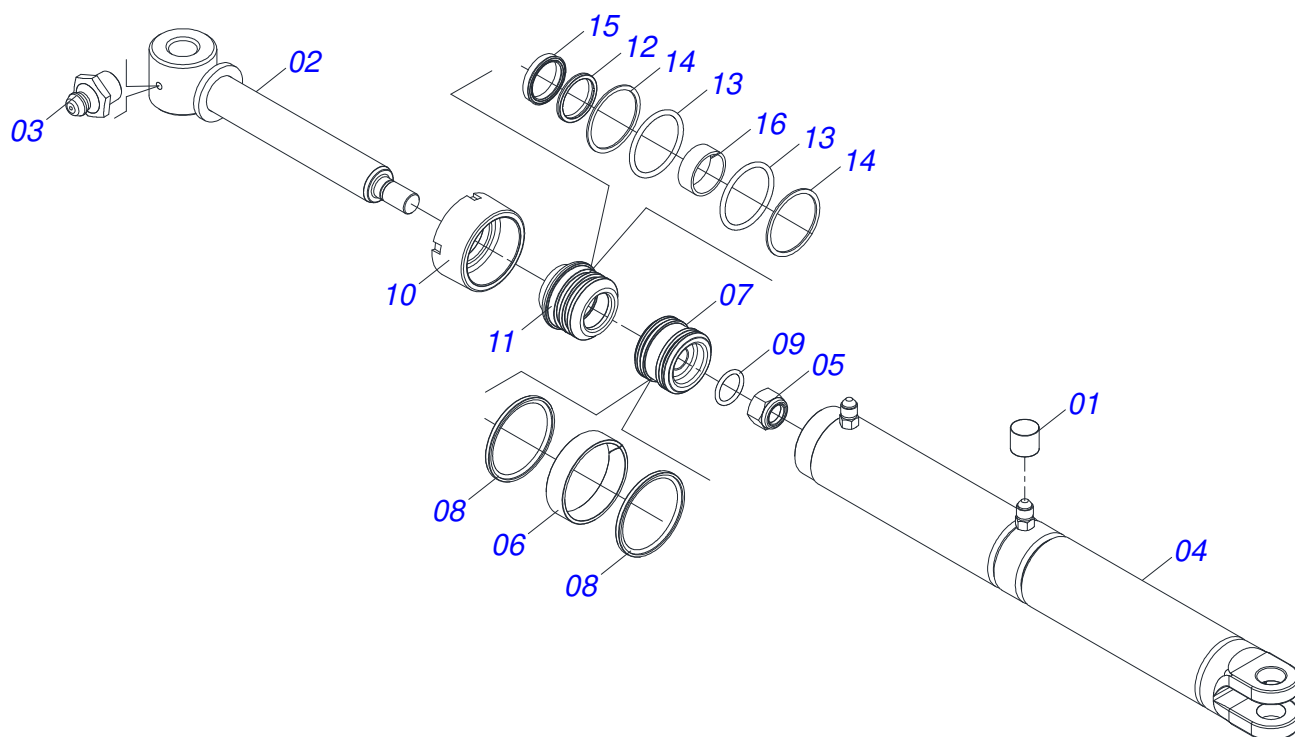

Item	Código	Descrição	Ver Pág.	QT
01	0503030385	PLUG CILINDRICO N-002		02
02	0531061975	EXTENSOR 44,45 X 426		01
03	0503010002	GRAXEIRA 1800		01
04	0531061974	CAMISA PROLONGADORA DO CILINDRO HIDRAULICO 44,45X76,2X1084X207		01
05	0503010063	PORCA SEXTAVADO AUTOTRAVANTE COM NYLON 1 UNS ALTA G.5 ZN		01
06	0503018140	ANEL GUIA W2-3000-750 (1147)		01
07	0581010304	EMBOLO 44,45 X 76,20		01
08	0503018138	ANEL BS OE076205200211C BR		02
09	0503010042	ANEL O RING 2-214 N 3006-9B 1G05116		01
10	0502011899	TAMPA MOVEL 76,2		01
11	0581010301	SUPORTE ANEIS 44,45 X 76,20		01
12	0503010761	ANEL RASPADOR		01
13	0503010343	ANEL O RING 2-334 N 3006-9B 1G85259		02
14	0503011059	ANEL BACK-UP 8-334 1G31146		02
15	0503017937	GAXETA 1870-1750-375-B POLYMAX		01
16	0503017938	ANEL GUIA W2-2000-750 (1734)		01