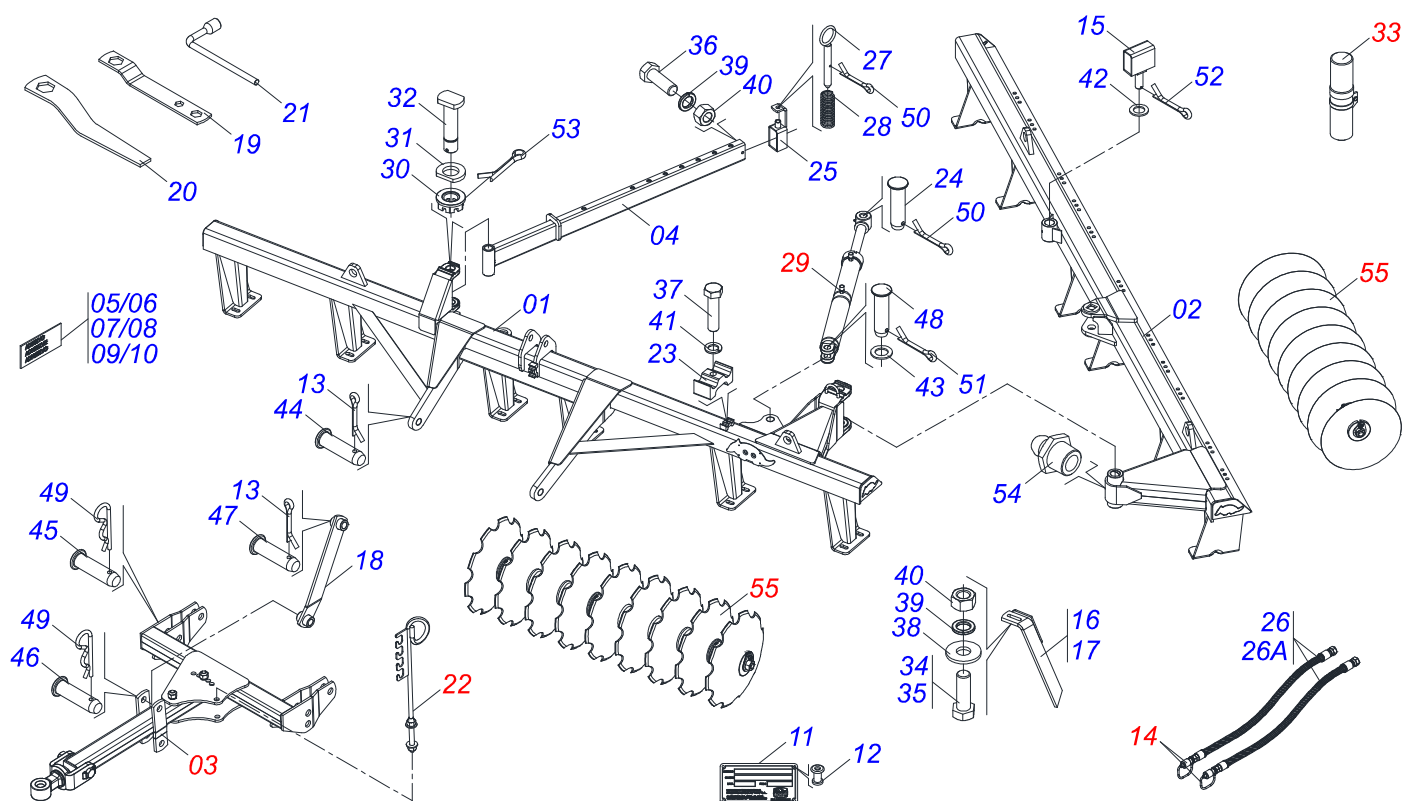

INDICE

0909097247	CHASSI COMPLETO	1
0531040840	CABECALHO COMPLETO	2
0501053834	MACHO ENGATE RAPIDO 1/2 NPT	3
0531040839	SUORTE MANGUEIRA 3/4 X 675 COMPLETO	4
0531050654	CILINDRO HIDRAULICO 44,45 X 76,20 X 1084 X 207	5
0541050836	CONJUNTO PORTA MANUAL	6
0909097248	SEÇÃO DE DISCOS COMPLETO	7
0521047189	MANCAL DMO 192,5 X 1.1/4 COM PROTECAO	8
0521050842	MANCAL DMO 192,5 X 1.1/4	9

Item	Código	Descrição	Ver Pág.	QT
01	0531061979	CHASSI DIANTEIRO - 32D		01
02	0531061977	CHASSI TRASEIRO - 32D		01
03	0531040840	CABECALHO COMPLETO	2	01
04	0531061941	BARRA REGULAGEM 1920		01
05	0503034021	ETIQUETA ADESIVA GN		01
06	0503035341	ETIQUETA ADESIVA LOGO TATU 50 X 67		01
07	0503031428	ETIQUETA ADESIVA ATENCAO LER MANUAL		01
08	0503031087	ETIQUETA ADESIVA AUTO CONTROLE OK APROVADO		01
09	0503031827	ETIQUETA ADESIVA LUBRIFICACAO E REAPERTO DIARIO		01
10	0503034078	ETIQUETA ADESIVA PONTOS PARA ICAMENTO		04
11	0503034003	ETIQUETA IDENTIFICACAO ALUMINIO MARCHESAN 61 X 118		01
12	0503010001	REBITE POP ADESIVA 423 3,2 X 5,5		04
13	0503010571	CONTRAPINO 1/4 X 1.1/2		03
14	0501053834	MACHO ENGATE RAPIDO 1/2 NPT	3	02
15	0521065232	GUIA DA BARRA ESTABILIZADORA GNL PA		01
16	0501063963	LIMPADOR DIANTEIRO		11
17	0501063962	LIMPADOR TRASEIRO		11
18	0531061940	MAO FRANCESA 411		01
19	0511018451	CHAVE UNIVERSAL 5/8 X 3/4 X 1		01
20	0501010198	CHAVE 1.1/4 CABO CHATO		02
21	0501068273	CHAVE 5/8 CABO CILINDRO		01
22	0531040839	SUPORTE MANGUEIRA 3/4 X 675 COMPLETO	4	01
23	0502012702	CORPO SUPORTE PRESILHA R7/16		02
24	0521013077	PINO ARTICULADO 31,75 X 150 CAPQ GN ZN		01
25	0521065233	CAIXA LIMITADORA DE CURSO		01
26	0501051049	JOGO DE MANGUEIRA		01
26A	0501080363	MANGUEIRA 3/8" X 4500 TR-TM		02
27	0521065234	EIXO TRAVA BARRA REGULADORA GNL PA		01
28	0503034060	MOLA COMPRESSAO 26,30 X 70 X 2,40		01
29	0531050654	CILINDRO HIDRAULICO 44,45 X 76,20 X 1084 X 207	5	01