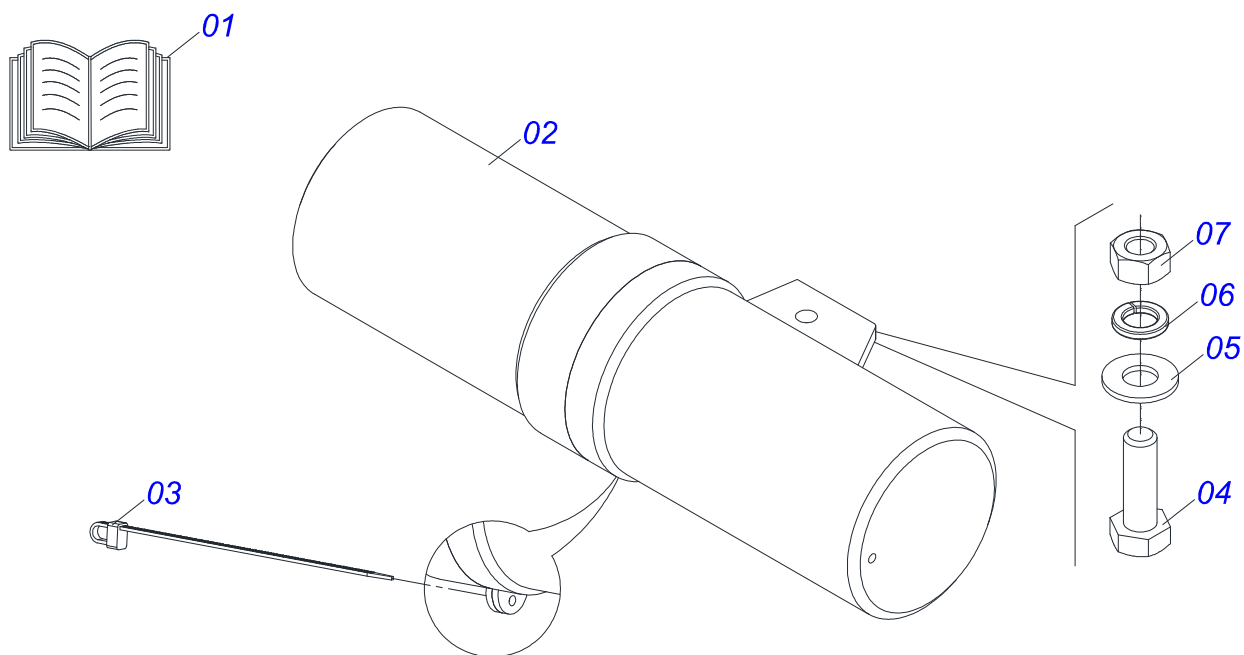

Item	Código	Descrição	Ver Pág.	QT
01	0511034655	SACO COM MANUAL INSTRUCAO		01
02	0503060100	PORTA MANUAL INSTRUcoes		01
03	0503010267	ABRACADEIRA NYLON 3,60 X 1,3 X 155 MM		01
04	0503010363	PARAFUSO 5/16 UNC X 1 C S G.2 ZN		01
05	0501010694	ARRUELA LISA 8,50 X 18 X 1,50 ZN		01
06	0503010179	ARRUELA PRESSAO 5/16 ZN 1K01528		01
07	0503010337	PORCA SEXTAVADA 5/16 UNC G.5 ZN		01