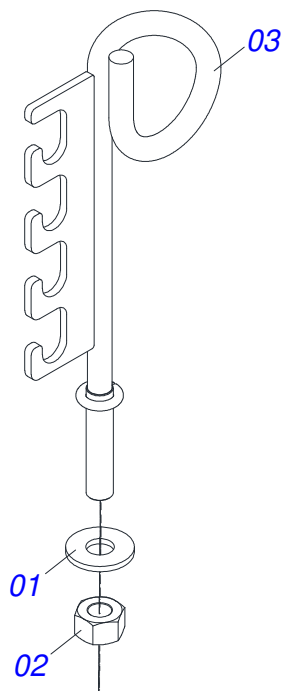

Item	Código	Descrição	Ver Pág.	QT
01	0501010322	ARRUELA LISA 20,50 X 46 X 4,00 ZN		02
02	0503010014	PORCA SEXTAVADA 3/4 UNC (PESADA) G.5 ZN		02
03	0521063508	SUPORTE MANGUEIRA		01