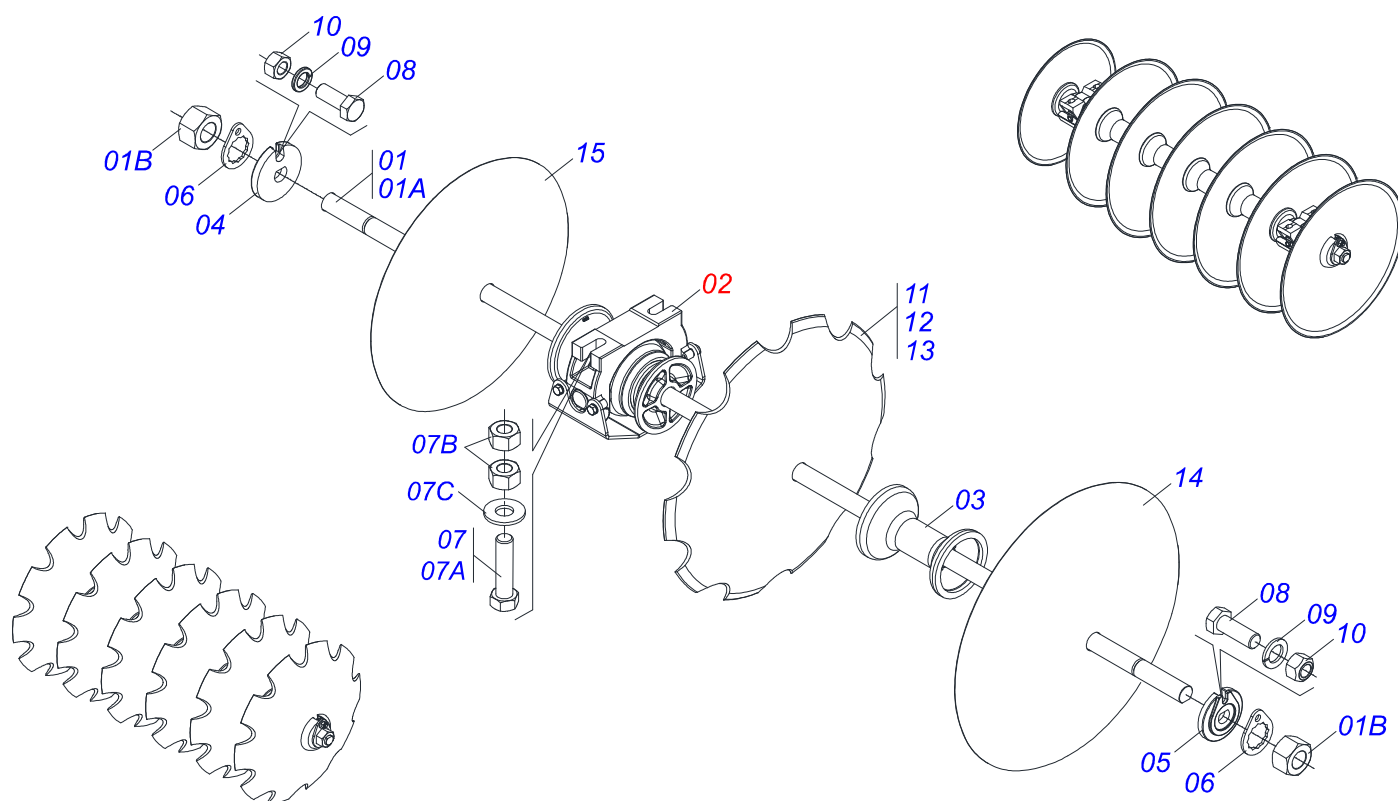

Item	Código	Descrição	Ver Pág.	QT
01	0501042942	EIXO 1.1/4 X 1485 COM PORCAS		04
01A	0501017379	EIXO 1.1/4 X 1485		01
01B	0501010087	PORCA 1.1/4 UNC SEXTAVADA 2 ZN		02
02	0521047189	MANCAL DMO 192,5 X 1.1/4 COM PROTECAO	8	12
03	0502010549	SEPARADOR 192,5 C/ FR 1.1/4		28
04	0502010834	TRAVA EIXO INTERNO 1.1/4		04
05	0502010835	TRAVA EIXO EXTERNO 1.1/4		04
06	0501010455	TRAVA PORCA		08
07	0521059224	CONJUNTO PARAFUSO 5/8 UNC X 2.3/4 PARA MANCAL OSCILANTE		32
07A	0501013233	PARAFUSO 5/8 UNC X 2.3/4 C S G.5 ZN		01
07B	0503010013	PORCA SEXTAVADA 5/8 UNC G.5 ZN		02
07C	0501012140	ARRUELA LISA 16,50 X 40 X 4,00 ZN		01
08	0503010395	PARAFUSO 1/2 UNC X 1.1/4 CSRT G.5 ZN		08
09	0503010019	ARRUELA PRESSAO 1/2		08
10	0503010060	PORCA SEXTAVADA 1/2 UNC G.5		08
11	0602027340	DR 20 X 3,50 C57AF02FR1.5/16 10R		16
12	0602029421	DR 22 X 4,50 C64AF02FR1.5/16 10R		30
13	0602027340	DR 20 X 3,50 C57AF02FR1.5/16 10R		02
14	0601027301	DL 20 X 3,50 C57AF02FR1.5/16		14
15	0601025251	DL 18 X 3,50 C45AF02FR1.5/16		02