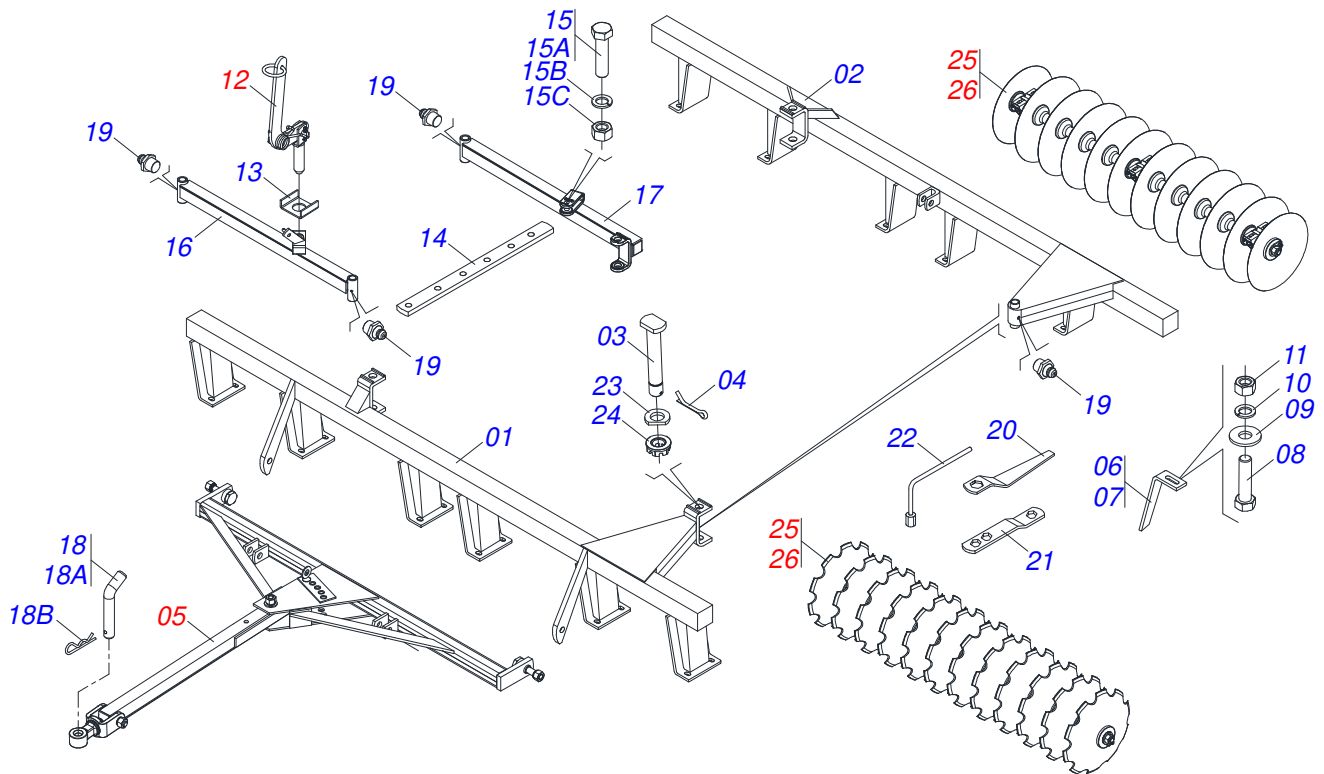

GN 24/28/32/36/40/44/48/52D - EIXO 1.1/4"
CHASSI COMPLETO - 36/40/44/48D

Página 4
0909097230

Item	Código	Descrição	Ver Pág.	36	40	44	48
23	0501068273	CHAVE 5/8 CABO CILINDRO		01	01	01	01
24	0503031035	CUPILO 6 X 88		05	05	05	05
25	0521010573	EIXO JUNCAO 25 X 80 FURO 65 ZN GN		01	01	01	01
26	0521010578	EIXO JUNCAO 25 X 110 FURO 95 ZN		01	01	01	01
27	0521010579	EIXO JUNCAO 25 X 115 FURO 100 ZN		01	01	01	01
28	0521010595	EIXO JUNCAO 27,80 X 110 ZN		02	02	02	02
29	0531019540	ARRUELA LISA 39,50 X 70 X 9,50 COM RECORTE		04	04	04	04
30	0501011301	PORCA CASTELO 1.1/2 UNC 6 FPP SEXTAVADA 2.5/16 ZN		04	04	04	04
31	0909097232	SEÇÃO DE DISCOS - 24/28/32/36/40/44/48/52D 9 (DISCOS MISTOS)		01	01	01	01
32	0909097233	SEÇÃO DE DISCOS - 24/28/32/36/40/44/48D (DISCOS 10 RECORTADOS)		01	01	01	01
33	0909097234	SEÇÃO DE DISCOS - 28/32/48/52D (DISCOS LISOS)	11	00	00	00	01

Item	Código	Descrição	Ver Pág.	QT
01	0501064919	BARRA ENGATE PARA TRANSPORTE HIDRAULICO		01
02	0501064878	BARRA TRAÇÃO PARA TRANSPORTE HIDRAULICO		01
03	0501010372	PARAFUSO 1 UNC X 5.1/2 C S G.5 ZN		01
04	0503011438	ARRUELA PRESSAO 1		04
05	0501010059	PORCA SEXTAVADA 1 UNC (PESADA) G.5 ZN		02
06	0521062444	ENGATE AO TRATOR		01
07	0501010191	PARAFUSO 1 UNC X 6 C S G.5 ZN		01
08	0503010340	PORCA SEXTAVADA 1 UNS 14 FPP (PESADA) G.8 ZN		02
09	0501068993	EIXO JUNCAO 25,40 X 140 COM ARRANQUE		01
10	0503010571	CONTRAPINO 1/4 X 1.1/2		01
11	0501018191	PARAFUSO BARRA ENGATE COM SEXTAVADO		02

Item	Código	Descrição	Ver Pág.	QT
01	0501060185	TRAVA DE REGISTRO		01
02	0501068981	ACIONADOR DE REGISTRO		01
03	0521010624	EIXO JUNCAO 11,10 X 38 C A		01
04	0503010071	CONTRAPINO 3/16 X 1		01
05	0503030025	MOLA DE TORÇÃO 36 X 5		01