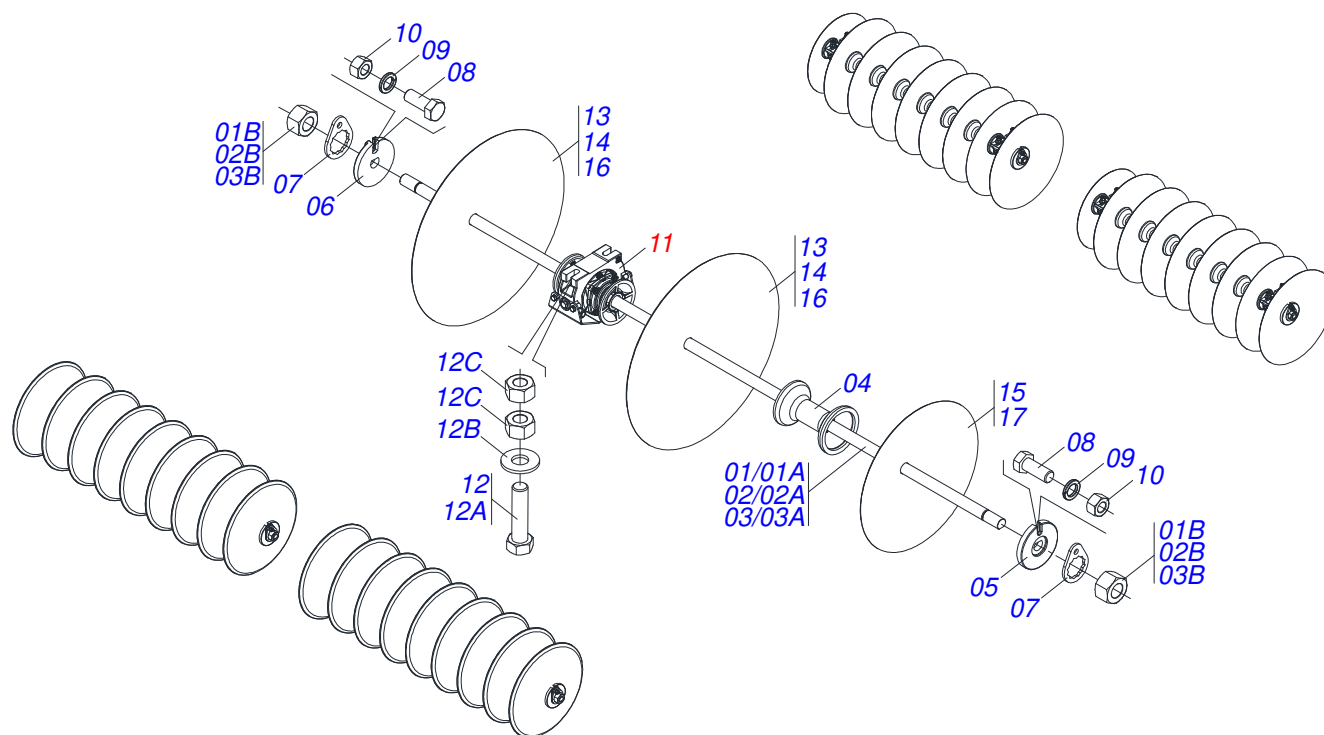

Item	Código	Descrição	Ver Pág.	28	32	48	52
01	0501042202	EIXO 1.1/4 X 1285 COM PORCAS		04	00	00	04
01A	0501016650	EIXO 1.1/4 X 1285		01	00	00	01
01B	0501010087	PORCA 1.1/4 UNC SEXTAVADA 2 ZN		02	00	00	02
02	0501042942	EIXO 1.1/4 X 1485 COM PORCAS		00	04	00	00
02A	0501017379	EIXO 1.1/4 X 1485		00	01	00	00
02B	0501010087	PORCA 1.1/4 UNC SEXTAVADA 2 ZN		00	02	00	00
03	0501042201	EIXO 1.1/4 X 1090 COM PORCAS		00	00	08	04
03A	0501016649	EIXO 1.1/4 X 1090		00	00	01	01
03B	0501010087	PORCA 1.1/4 UNC SEXTAVADA 2 ZN		00	00	02	02
04	0502010549	SEPARADOR 192,5 C/ FR 1.1/4		16	20	24	28
05	0502010834	TRAVA EIXO INTERNO 1.1/4		04	04	08	08
06	0502010835	TRAVA EIXO EXTERNO 1.1/4		04	04	08	08
07	0501010455	TRAVA PORCA		08	08	16	16
08	0503010395	PARAFUSO 1/2 UNC X 1.1/4 CSRT G.5 ZN		08	08	16	16
09	0503010019	ARRUELA PRESSAO 1/2		08	08	16	16
10	0503010060	PORCA SEXTAVADA 1/2 UNC G.5		08	08	16	16
11	0521047189	MANCAL DMO 192,5 X 1.1/4 COM PROTECAO	12	08	08	16	16
12	0521059224	CONJUNTO PARAFUSO 5/8 UNC X 2.3/4 PARA MANCAL OSCILANTE		16	16	32	32
12A	0501013233	PARAFUSO 5/8 UNC X 2.3/4 C S G.5 ZN		01	01	01	01
12B	0501012140	ARRUELA LISA 16,50 X 40 X 4,00 ZN		01	01	01	01
12C	0503010013	PORCA SEXTAVADA 5/8 UNC G.5 ZN		02	02	02	02
13	0601027301	DL 20 X 3,50 C57AF02FR1.5/16		28	00	00	00
14	0601029418	DL 22 X 3,50 C64AF02FR1.5/16 D126		00	00	46	50
15	0601027301	DL 20 X 3,50 C57AF02FR1.5/16		00	00	02	02
16	0601029417	DL 22 X 4,50 C64AF02FR1.5/16		00	30	00	00
17	0601027301	DL 20 X 3,50 C57AF02FR1.5/16		00	02	00	00