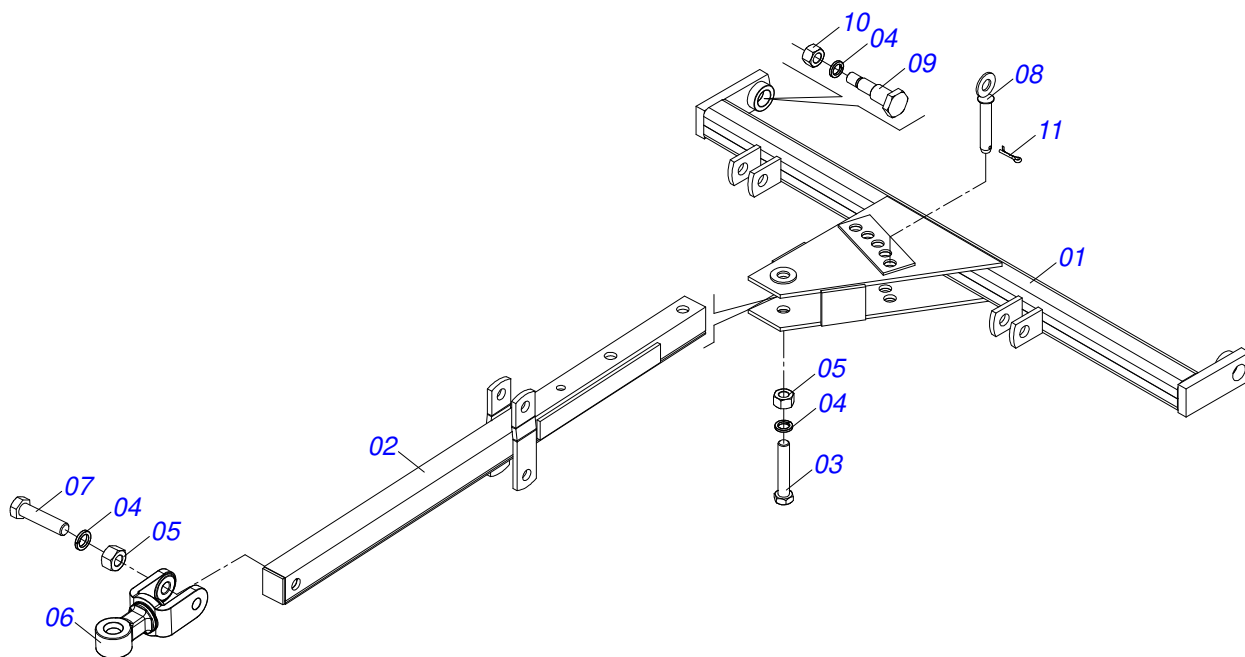

Item	Código	Descrição	Ver Pág.	QT
01	0501064917	BARRA ENGATE GN 24A32		01
02	0501064878	BARRA TRAÇÃO PARA TRANSPORTE HIDRAULICO		01
03	0501010372	PARAFUSO 1 UNC X 5.1/2 C S G.5 ZN		01
04	0503011438	ARRUELA PRESSAO 1		04
05	0501010059	PORCA SEXTAVADA 1 UNC (PESADA) G.5 ZN		02
06	0521062444	ENGATE AO TRATOR		01
07	0501010191	PARAFUSO 1 UNC X 6 C S G.5 ZN		01
08	0501068993	EIXO JUNCAO 25,40 X 140 COM ARRANQUE		01
09	0501018191	PARAFUSO BARRA ENGATE COM SEXTAVADO		02
10	0503010340	PORCA SEXTAVADA 1 UNS 14 FPP (PESADA) G.8 ZN		02
11	0503010571	CONTRAPINO 1/4 X 1.1/2		01