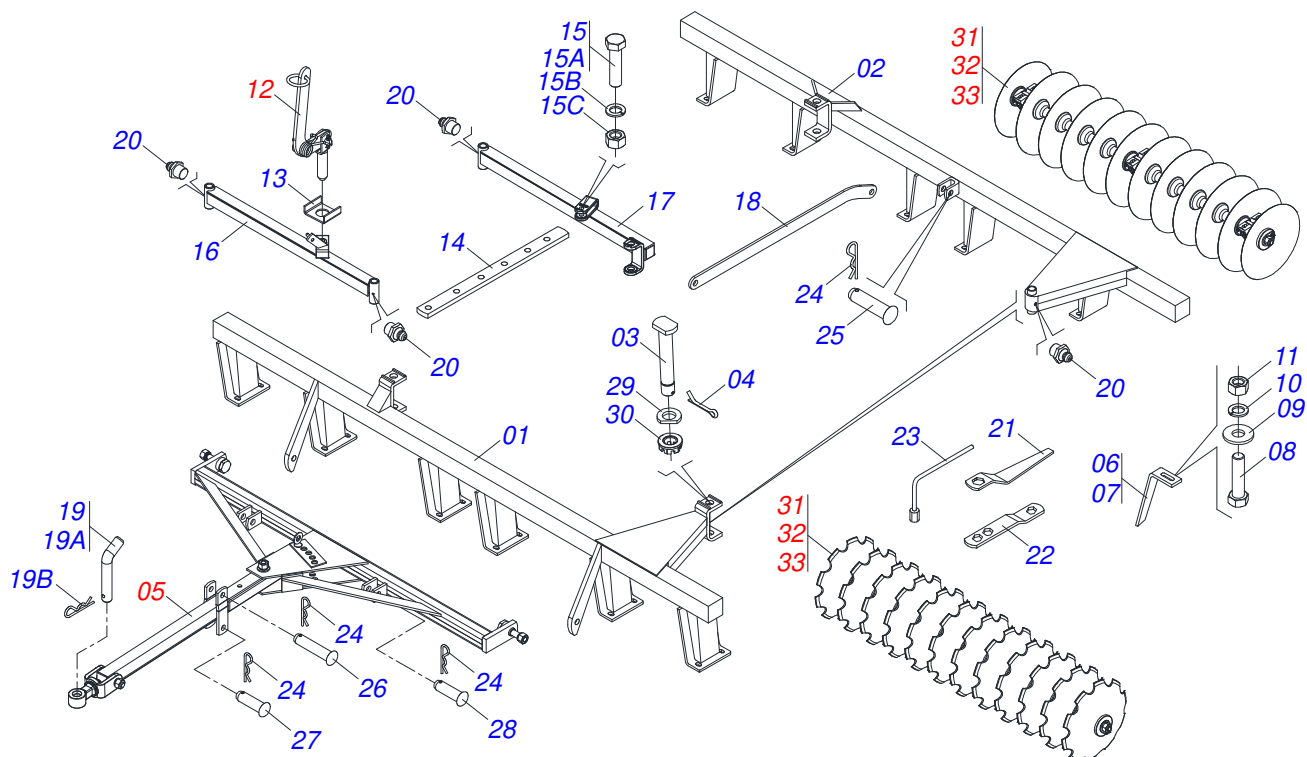

GN 24/28/32/36/40/44/48/52D - EIXO 1.1/4"
CHASSI COMPLETO - 24/28/32D

Página 1
0909097229

Item	Código	Descrição	Ver Pág.	24	28	32
28	0909097232	SEÇÃO DE DISCOS - 24/28/32/36/40/44/48/52D (DISCOS MISTOS)	9	01	01	01
29	0909097233	SEÇÃO DE DISCOS - 24/28/32/36/40/44/48D (DISCOS RECORTADOS)	10	01	01	01
30	0909097234	SEÇÃO DE DISCOS - 28/32/48/52D (DISCOS LISOS)	11	00	01	01

Item	Código	Descrição	Ver Pág.	QT
01	0501064917	BARRA ENGATE GN 24A32		01
02	0501064878	BARRA TRAÇÃO PARA TRANSPORTE HIDRAULICO		01
03	0501010372	PARAFUSO 1 UNC X 5.1/2 C S G.5 ZN		01
04	0503011438	ARRUELA PRESSAO 1		04
05	0501010059	PORCA SEXTAVADA 1 UNC (PESADA) G.5 ZN		02
06	0521062444	ENGATE AO TRATOR		01
07	0501010191	PARAFUSO 1 UNC X 6 C S G.5 ZN		01
08	0501068993	EIXO JUNCAO 25,40 X 140 COM ARRANQUE		01
09	0501018191	PARAFUSO BARRA ENGATE COM SEXTAVADO		02
10	0503010340	PORCA SEXTAVADA 1 UNS 14 FPP (PESADA) G.8 ZN		02
11	0503010571	CONTRAPINO 1/4 X 1.1/2		01

Item	Código	Descrição	Ver Pág.	QT
01	0501063302	REGT GNL 20 A 42		01
02	0501063078	TRAVA REGT GNL 20 A 42		01
03	0521010624	EIXO JUNCAO 11,10 X 38 C A		01
04	0501068981	ACIONADOR DE REGISTRO		01
05	0503030025	MOLA DE TORÇÃO 36 X 5		01
06	0503010071	CONTRAPINO 3/16 X 1		02
07	0501012916	ARRUELA LISA 40 X 66 X 4,75 ZN		01
08	0503010073	CONTRAPINO 3/8" X 3.1/2"		01