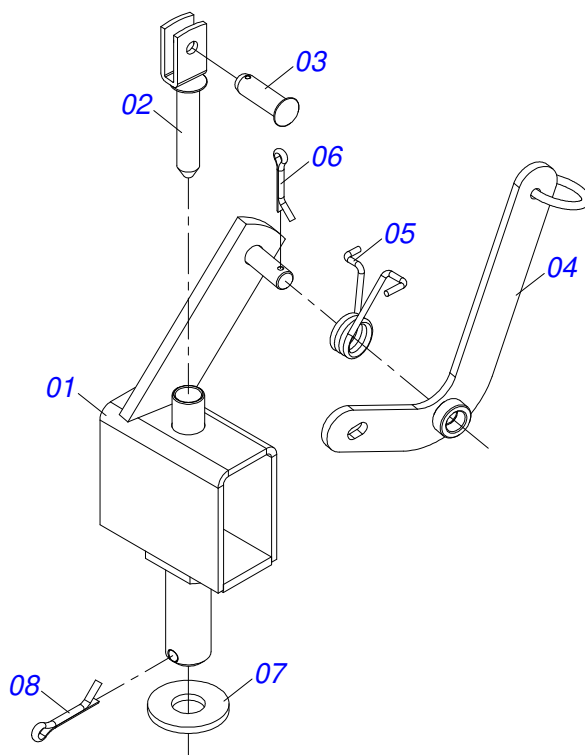

Item	Código	Descrição	Ver Pág.	QT
01	0501063302	REGT GNL 20 A 42		01
02	0501063078	TRAVA REGT GNL 20 A 42		01
03	0521010624	EIXO JUNCAO 11,10 X 38 C A		01
04	0501068981	ACIONADOR DE REGISTRO		01
05	0503030025	MOLA DE TORÇÃO 36 X 5		01
06	0503010071	CONTRAPINO 3/16 X 1		02
07	0501012916	ARRUELA LISA 40 X 66 X 4,75 ZN		01
08	0503010073	CONTRAPINO 3/8" X 3.1/2"		01