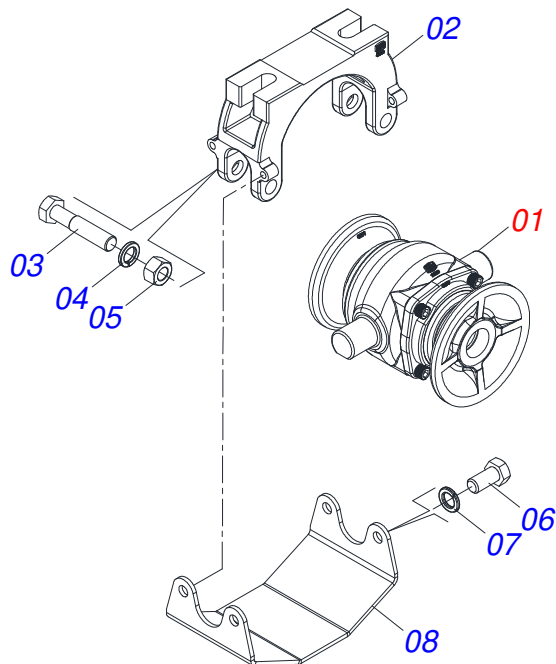

Item	Código	Descrição	Ver Pág.	QT
01	0521050842	MANCAL DMO 192,5 X 1.1/4	13	01
02	0502012854	SUPORTE MANCAL AGRICOLA DM OL OSCILANTE 182/192,5		01
03	0501011541	PARAFUSO 5/8 UNC X 3 CS G.5 ZN1K28066		02
04	0503010027	ARRUELA PRESSAO 5/8 ZN		02
05	0503010013	PORCA SEXTAVADA 5/8 UNC G.5 ZN		02
06	0503011334	PARAFUSO 3/8 UNC X 3/4 CS G.5 ZN		04
07	0503010025	ARRUELA PRESSAO 3/8		04
08	0581014143	CAPA PROTETORA MANCAIS OSCILANTE 182/192/225		01