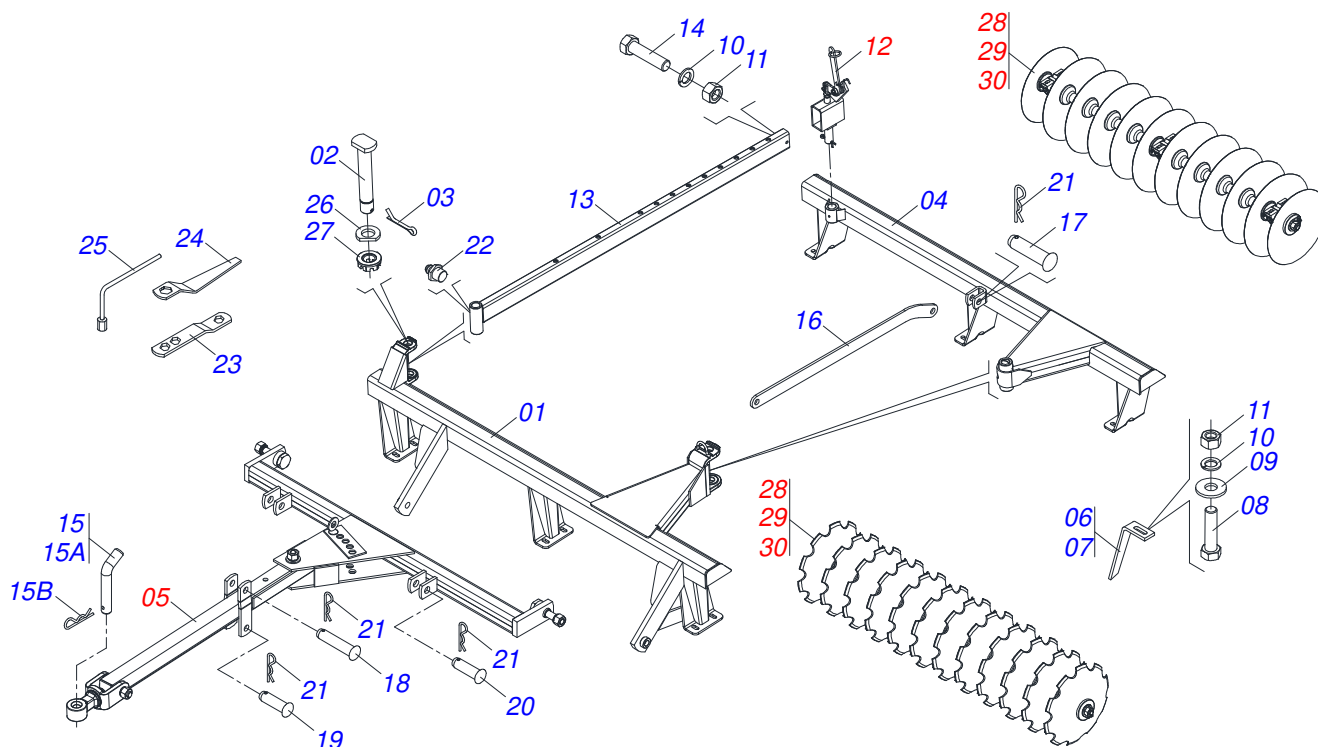

Item	Código	Descrição	Ver Pág.	24	28	32
01	0501066932	CHASSI DIANTEIRO 24		01	00	00
01.	0501066933	CHASSI DIANTEIRO 28		00	01	00
01..	0501066934	CHASSI DIANTEIRO 32		00	00	01
02	0531019497	EIXO ARTICULADO 38,10 X 235		02	02	02
03	0503010010	CONTRAPINO 1/4 X 2.1/2		02	02	02
04	0501066935	CHASSI TRASEIRO 24		01	00	00
04.	0501066936	CHASSI TRASEIRO 28		00	01	00
04..	0501066937	CHASSI TRASEIRO 32		00	00	01
05	0501043377	CABECALHO COMPLETO	2	01	01	01
06	0501063963	LIMPADOR DIANTEIRO		08	09	11
07	0501063962	LIMPADOR TRASEIRO		08	09	11
08	0503011082	PARAFUSO 1/2 UNC X 1.3/4 CSRT G.5 ZN		32	36	44
09	0511017302	ARRUELA LISA 13,50 X 32,50 X 3,0 ZN		32	36	44
10	0503010019	ARRUELA PRESSAO 1/2		32	36	44
11	0503010060	PORCA SEXTAVADA 1/2 UNC G.5		32	36	44
12	0501043278	REGISTRO COMPLETO	3	01	01	01
13	0501065295	BARRA DE REGULAGEM 28/32		01	01	01
14	0503010741	PARAFUSO 1/2 UNC X 2.3/4 C S G.5 ZN		01	01	01
15	0501040343	PINO ENGATE COMPLETO		01	01	01
15A	0521010453	EIXO JUNCAO		01	01	01
15B	0503031035	CUPILHA 6 X 88		01	01	01
16	0501018945	MAO FRANCESA		01	01	01
17	0521010573	EIXO JUNCAO 25 X 80 FURO 65 ZN GN		01	01	01
18	0521010578	EIXO JUNCAO 25 X 110 FURO 95 ZN		01	01	01
19	0521010579	EIXO JUNCAO 25 X 115 FURO 100 ZN		01	01	01
20	0521010595	EIXO JUNCAO 27,80 X 110 ZN		02	02	02
21	0503031035	CUPILHA 6 X 88		05	05	05
22	0503010002	GRAXEIRA 1800		03	03	03
23	0511018451	CHAVE UNIVERSAL 5/8 X 3/4 X 1		01	01	01
24	0501010198	CHAVE 1.1/4 CABO CHATO		02	02	02
25	0501068273	CHAVE 5/8 CABO CILINDRO		01	01	01
26	0531019540	ARRUELA LISA 39,50 X 70 X 9,50 COM RECORTE		02	02	02
27	0501011301	PORCA CASTELO 1.1/2 UNC 6 FPP SEXTAVADA 2.5/16 ZN		02	02	02