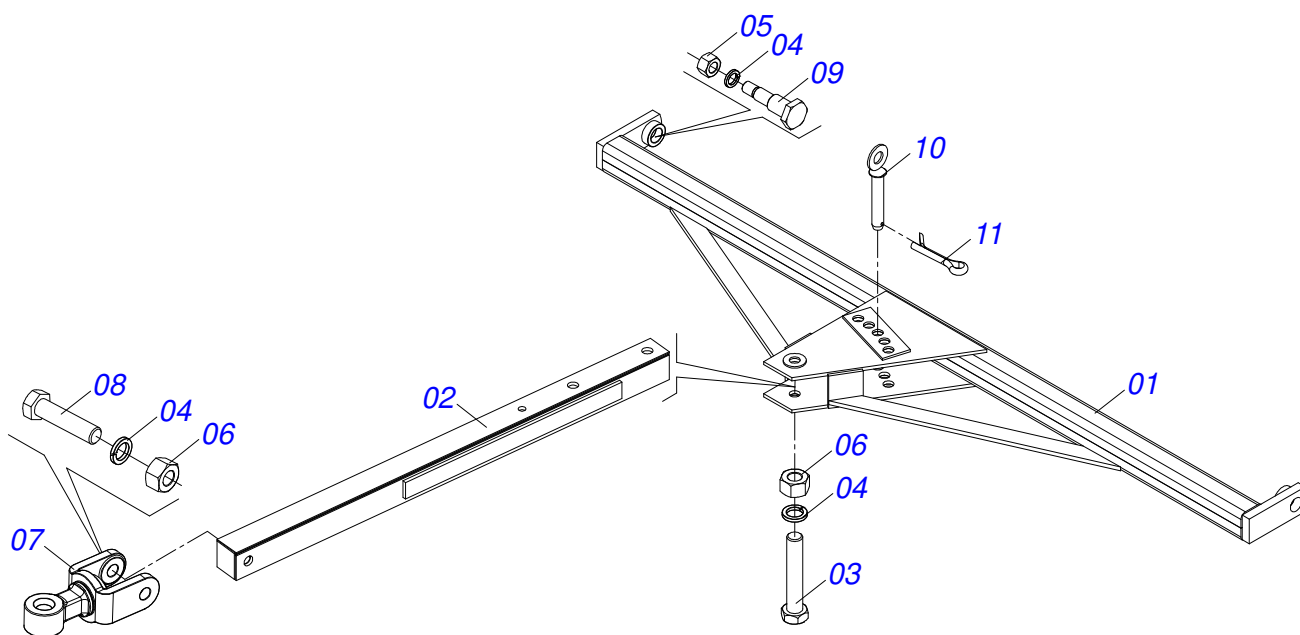

Item	Código	Descrição	Ver Pág.	QT
01	0501064920	BARRA ENGATE 2270		01
02	0501060188	BARRA TRACAO 1400		01
03	0501010191	PARAFUSO 1 UNC X 6 C S G.5 ZN		01
04	0503010012	ARRUELA PRESSAO 1 ZN 1K01602		04
05	0503010340	PORCA SEXTAVADA 1 UNS 14 FPP (PESADA) G.8 ZN		02
06	0501010059	PORCA SEXTAVADA 1 UNC (PESADA) G.5 ZN		02
07	0521061775	ENGATE AO TRATOR		01
08	0501010060	PARAFUSO 1 UNC X 6.1/2 C S G.5		01
09	0501018191	PARAFUSO BARRA ENGATE COM SEXTAVADO		02
10	0501068993	EIXO JUNCAO 25,40 X 140 COM ARRANQUE		01
11	0503010523	CONTRAPINO 1/4 X 2		01