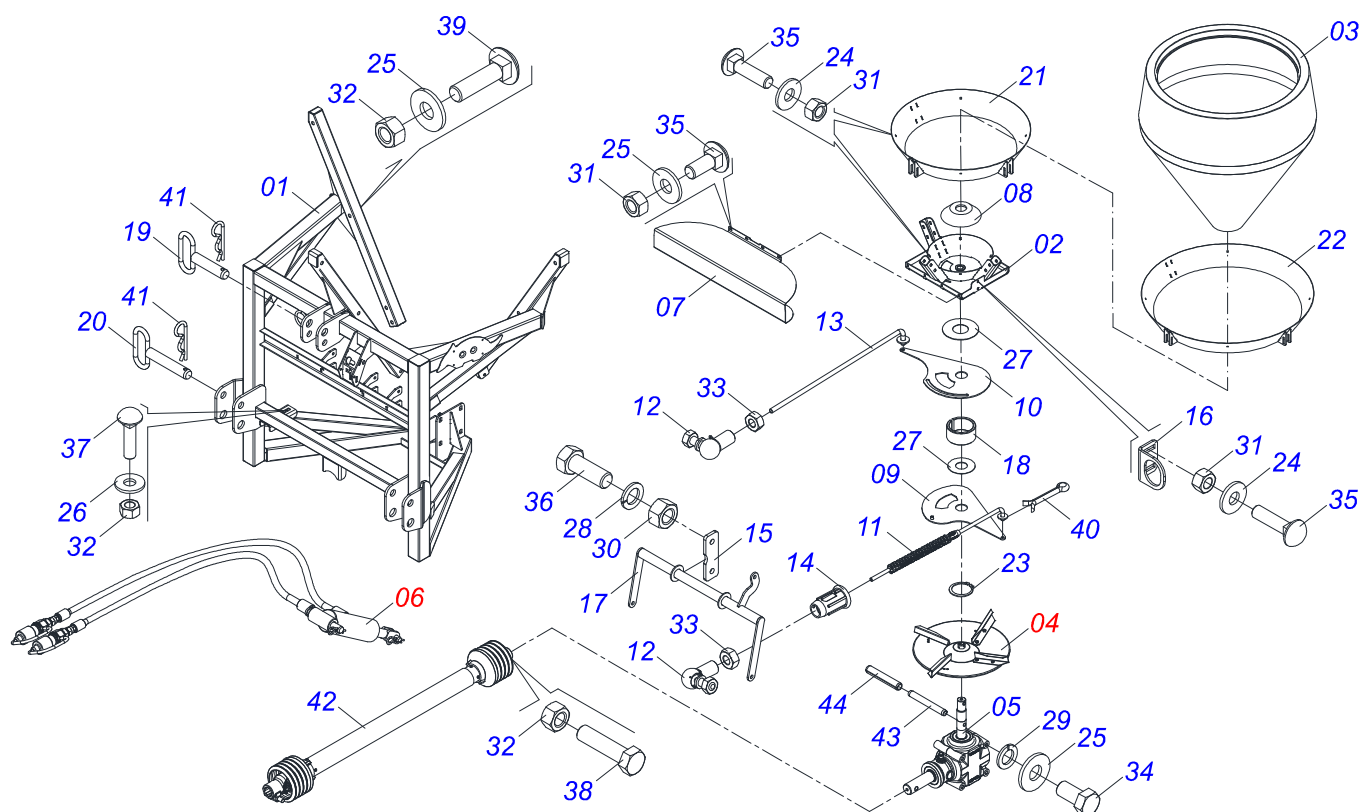

Item	Código	Descrição	Ver Pág.	QT
01	0531068570	CHASSI MONODISCO		01
02	0531068312	MOEGA INOX		01
03	0503036897	DEPOSITO MONO 800 LITROS AMARELO		01
04	0541054020	DISCO ESQUERDO COMPLETO 3º PONTO	8	01
05	0513012745	CAIXA TRANSMISSAO MONO		01
06	0541053597	KIT HIDRAULICO	9	01
07	0501410701	PROTETOR FRONTAL		01
08	0503032527	PROTETOR EIXO MEXEDOR		01
09	0531068090	REGULADOR INFERIOR ESQUERDO INOX		01
10	0501319847	REGULADOR SUPERIOR INOX		01
11	0511066610	HASTE REGULADORA VAZAO		01
12	0503013464	TERMINAL ESFERICO TE 16 MND 090		02
13	0503061554	HASTE REGULADORA ESQUERDO		01
14	0503032547	REGULADOR		01
15	0541014859	FIXADOR ARTICULADOR		03
16	0501319849	BATEDOR REGULADOR		01
17	0531068091	ARTICULADOR HASTES		01
18	0501319853	LUVA DESGASTE		01
19	0531068095	PINO ENGATE CATEGORIAL 3/4 X 95		01
20	0531068096	PINO ENGATE CATEGORIAL 7/8 X 110		02
21	0531068313	CONE SUPERIOR		01
22	0531068137	CONE SUPERIOR MAIOR		01
23	0503010217	ANEL RETENTOR PARA EIXO 501040		01
24	0503012545	ARRUELA LISA 8,50 X 18 X 1,50 INOX		18
25	0501013518	ARRUELA LISA 10,50 X 24 X 1,50 ZN		18
26	0503016878	ARRUELA LISA 10,50 X 24 X 1,50 INOX		02
27	0501411651	ARRUELA LISA 40 X 92 X 1,50 INOX		02
28	0503010179	ARRUELA PRESSAO 5/16 ZN 1K01528		06
29	0503010025	ARRUELA PRESSAO 3/8		06
30	0503010337	PORCA SEXTAVADA 5/16 UNC G.5 ZN		06
31	0503019657	PORCA SEXTAVADA AUTOTRAVANTE COM NYLON 5/16 UNC 2B ALTA INOX		18
32	0503019604	PORCA SEXTAVADA AUTOTRAVANTE COM NYLON 3/8 UNC 2B ALTA INOX		15