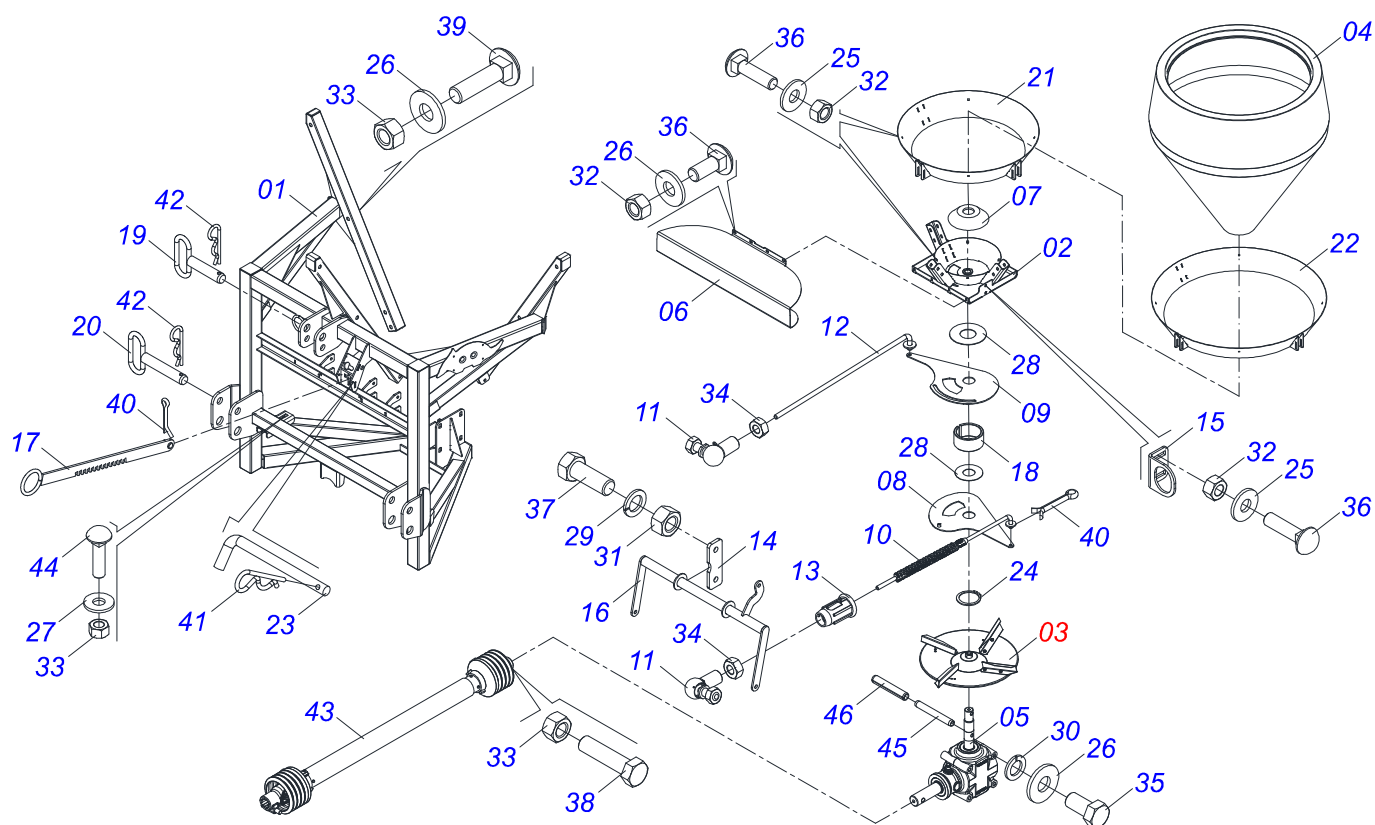

Item	Código	Descrição	Ver Pág.	QT
01	0531068570	CHASSI MONODISCO		01
02	0531068312	MOEGA INOX		01
03	0541054020	DISCO ESQUERDO COMPLETO 3º PONTO	8	01
04	0503036897	DEPOSITO MONO 800 LITROS AMARELO		01
05	0513012745	CAIXA TRANSMISSAO MONO		01
06	0501410701	PROTETOR FRONTAL		01
07	0503032527	PROTETOR EIXO MEXEDOR		01
08	0531068090	REGULADOR INFERIOR ESQUERDO INOX		01
09	0501319847	REGULADOR SUPERIOR INOX		01
10	0511066610	HASTE REGULADORA VAZAO		01
11	0503013464	TERMINAL ESFERICO TE 16 MND 090		02
12	0503061554	HASTE REGULADORA ESQUERDO		01
13	0503032547	REGULADOR		01
14	0541014859	FIXADOR ARTICULADOR		03
15	0501319849	BATEDOR REGULADOR		01
16	0531068091	ARTICULADOR HASTES		01
17	0531068092	BRACO REGULADOR		01
18	0501319853	LUVA DESGASTE		01
19	0531068095	PINO ENGATE CATEGORIAL 3/4 X 95		01
20	0531068096	PINO ENGATE CATEGORIAL 7/8 X 110		02
21	0531068313	CONE SUPERIOR		01
22	0531068137	CONE SUPERIOR MAIOR		01
23	0501319956	PINO TRAVA ALAVANCA		01
24	0503010217	ANEL RETENTOR PARA EIXO 501040		01
25	0503012545	ARRUELA LISA 8,50 X 18 X 1,50 INOX		18
26	0501013518	ARRUELA LISA 10,50 X 24 X 1,50 ZN		18
27	0503016878	ARRUELA LISA 10,50 X 24 X 1,50 INOX		02
28	0501411651	ARRUELA LISA 40 X 92 X 1,50 INOX		02
29	0503010179	ARRUELA PRESSAO 5/16 ZN 1K01528		06
30	0503010025	ARRUELA PRESSAO 3/8		06
31	0503010337	PORCA SEXTAVADA 5/16 UNC G.5 ZN		06
32	0503019657	PORCA SEXTAVADA AUTOTRAVANTE COM NYLON 5/16 UNC 2B ALTA INOX		18