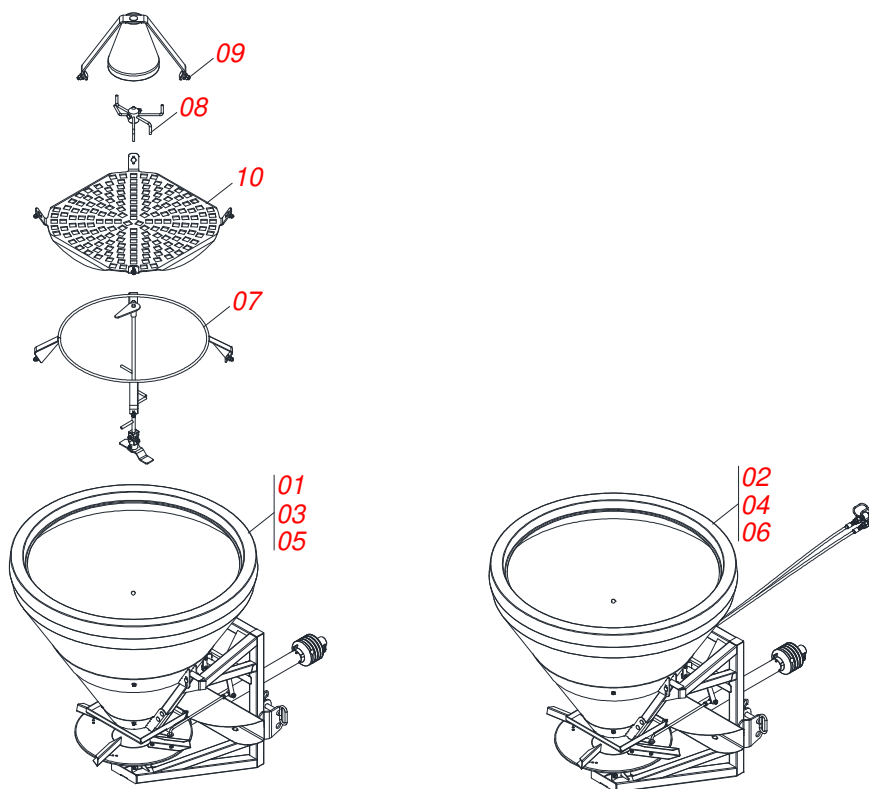

MARCHESAN

INDICE

0909097180	ATRIUM 400/600/800 - MD/AM/AH/CI/CII	1
0531045707	DCA 400 MONO-DISCO ACIONAMENTO MANUAL	2
0531045718	DCA 400 MONO-DISCO ACIONAMENTO HIDRAULICO	3
0531045692	DCA 600 MONO-DISCO ACIONAMENTO MANUAL	4
0531045721	DCA 600 MONO-DISCO ACIONAMENTO HIDRAULICO	5
0531045709	DCA 800 MONO-DISCO ACIONAMENTO MANUAL	6
0531045723	DCA 800 MONO-DISCO ACIONAMENTO HIDRAULICO	7
0541054020	DISCO ESQUERDO COMPLETO 3º PONTO	8
0541053597	KIT HIDRAULICO	9
0501053834	MACHO ENGATE RAPIDO 1/2 NPT	10
0541053639	KIT AGITADOR PARA CALCARIO INOX	11
0541053519	AGITADOR CALCARIO INOX COMPLETO	12
0541053603	AGITADOR CENTRAL COMPLETO	13
0541053626	CONE COMPLETO	14
0541053655	GRELHA INOX COMPLETA	15