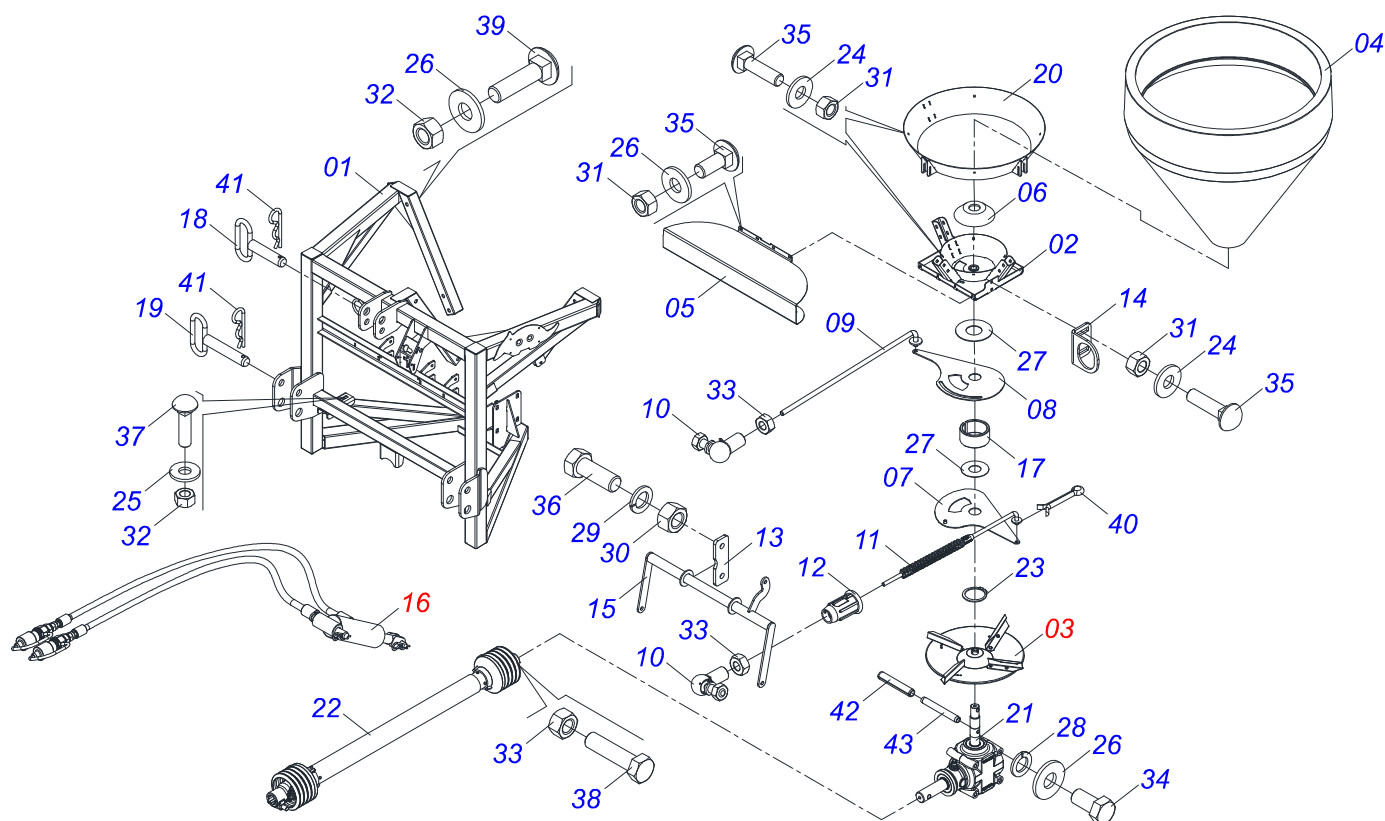

Item	Código	Descrição	Ver Pág.	QT
01	0531068572	CHASSI MONODISCO		01
02	0531068312	MOEGA INOX		01
03	0541054020	DISCO ESQUERDO COMPLETO 3º PONTO	8	01
04	0503036869	DEPOSITO MONO 600L AMARELO		01
05	0501410701	PROTETOR FRONTAL		01
06	0503032527	PROTETOR EIXO MEXEDOR		01
07	0531068090	REGULADOR INFERIOR ESQUERDO INOX		01
08	0501319847	REGULADOR SUPERIOR INOX		01
09	0511066610	HASTE REGULADORA VAZAO		01
10	0503013464	TERMINAL ESFERICO TE 16 MND 090		02
11	0503061554	HASTE REGULADORA ESQUERDO		01
12	0503032547	REGULADOR		01
13	0541014859	FIXADOR ARTICULADOR		03
14	0501319849	BATEDOR REGULADOR		01
15	0531068091	ARTICULADOR HASTES		01
16	0541053597	KIT HIDRAULICO	9	01
17	0501319853	LUVA DESGASTE		01
18	0531068095	PINO ENGATE CATEGORIAL 3/4 X 95		01
19	0531068096	PINO ENGATE CATEGORIAL 7/8 X 110		02
20	0531068313	CONE SUPERIOR		01
21	0513012745	CAIXA TRANSMISSAO MONO		01
22	0511044496	CARDAN 20X 800 T1/T4 CC1000/4P		01
23	0503010217	ANEL RETENTOR PARA EIXO 501040		01
24	0503012545	ARRUELA LISA 8,50 X 18 X 1,50 INOX		14
25	0503016878	ARRUELA LISA 10,50 X 24 X 1,50 INOX		02
26	0501013518	ARRUELA LISA 10,50 X 24 X 1,50 ZN		15
27	0501411651	ARRUELA LISA 40 X 92 X 1,50 INOX		02
28	0503010025	ARRUELA PRESSAO 3/8		06
29	0503010179	ARRUELA PRESSAO 5/16 ZN 1K01528		06
30	0503010337	PORCA SEXTAVADA 5/16 UNC G.5 ZN		06
31	0503019657	PORCA SEXTAVADA AUTOTRAVANTE COM NYLON 5/16 UNC 2B ALTA INOX		14
32	0503019604	PORCA SEXTAVADA AUTOTRAVANTE COM NYLON 3/8 UNC 2B ALTA INOX		12