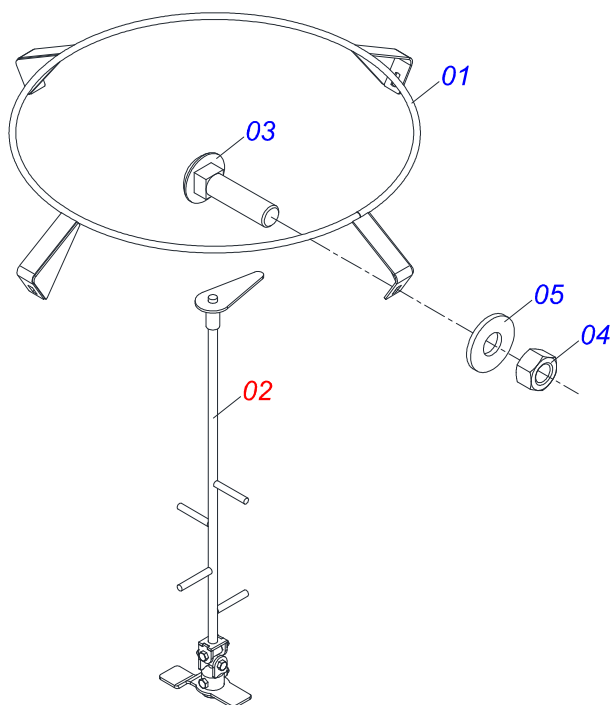

Item	Código	Descrição	Ver Pág.	QT
01	0531068093	ARCO GUIA INOX		01
02	0541053519	AGITADOR CALCARIO INOX COMPLETO	12	01
03	0503016882	PARAFUSO 5/16 UNC X 1 CAPQ G.2 INOX		04
04	0503019657	PORCA SEXTAVADA AUTOTRAVANTE COM NYLON 5/16 UNC 2B ALTA INOX		04
05	0503012545	ARRUELA LISA 8,50 X 18 X 1,50 INOX		04