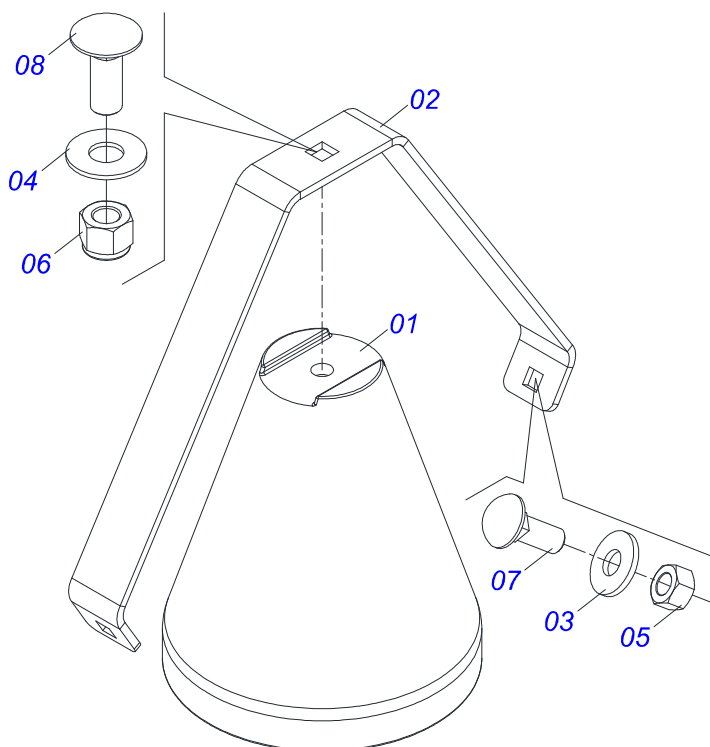

Item	Código	Descrição	Ver Pág.	QT
01	0503036898	CONE DEPOSITO DEFLETOR		01
02	0501410088	SUPORTE CONE		01
03	0503012545	ARRUELA LISA 8,50 X 18 X 1,50 INOX		02
04	0503016878	ARRUELA LISA 10,50 X 24 X 1,50 INOX		01
05	0503019657	PORCA SEXTAVADA AUTOTRAVANTE COM NYLON 5/16 UNC 2B ALTA INOX		02
06	0503019604	PORCA SEXTAVADA AUTOTRAVANTE COM NYLON 3/8 UNC 2B ALTA INOX		01
07	0503016882	PARAFUSO 5/16 UNC X 1 CAPQ G.2 INOX		02
08	0503012540	PARAFUSO 3/8 UNC X 1 CAPQ INOX		01