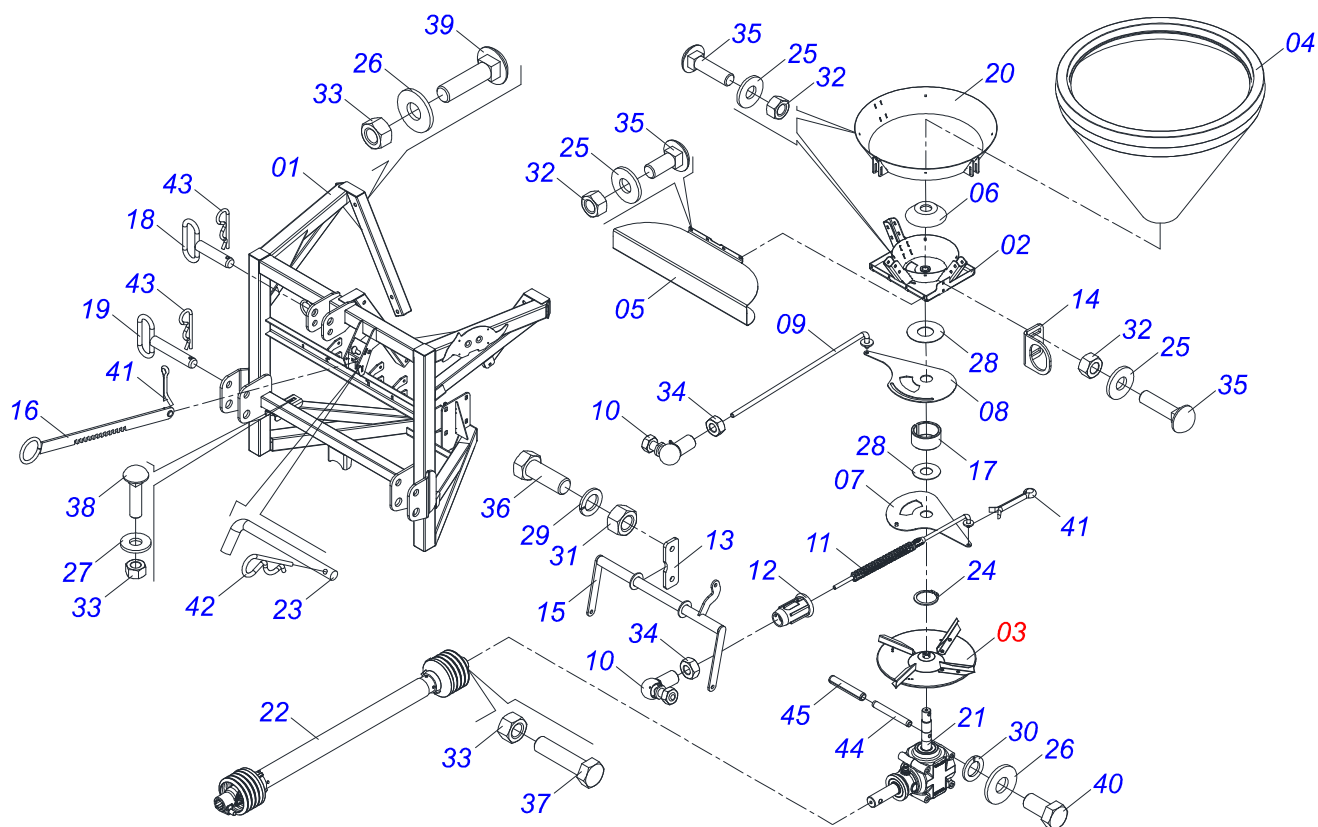

Item	Código	Descrição	Ver Pág.	QT
01	0531068572	CHASSI MONODISCO		01
02	0531068312	MOEGA INOX		01
03	0541054020	DISCO ESQUERDO COMPLETO 3º PONTO	8	01
04	0503036896	DEPOSITO MONO 400 LITROS AMARELO		01
05	0501410701	PROTETOR FRONTAL		01
06	0503032527	PROTETOR EIXO MEXEDOR		01
07	0531068090	REGULADOR INFERIOR ESQUERDO INOX		01
08	0501319847	REGULADOR SUPERIOR INOX		01
09	0511066610	HASTE REGULADORA VAZAO		01
10	0503013464	TERMINAL ESFERICO TE 16 MND 090		02
11	0503061554	HASTE REGULADORA ESQUERDO		01
12	0503032547	REGULADOR		01
13	0541014859	FIXADOR ARTICULADOR		03
14	0501319849	BATEDOR REGULADOR		01
15	0531068091	ARTICULADOR HASTES		01
16	0531068092	BRACO REGULADOR		01
17	0501319853	LUVA DESGASTE		01
18	0531068095	PINO ENGATE CATEGORIAL 3/4 X 95		01
19	0531068096	PINO ENGATE CATEGORIAL 7/8 X 110		02
20	0531068313	CONE SUPERIOR		01
21	0513012745	CAIXA TRANSMISSAO MONO		01
22	0511044496	CARDAN 20X 800 T1/T4 CC1000/4P		01
23	0501319956	PINO TRAVA ALAVANCA		01
24	0503010217	ANEL RETENTOR PARA EIXO 501040		01
25	0503012545	ARRUELA LISA 8,50 X 18 X 1,50 INOX		14
26	0501013518	ARRUELA LISA 10,50 X 24 X 1,50 ZN		15
27	0503016878	ARRUELA LISA 10,50 X 24 X 1,50 INOX		02
28	0501411651	ARRUELA LISA 40 X 92 X 1,50 INOX		02
29	0503010179	ARRUELA PRESSAO 5/16 ZN 1K01528		06
30	0503010025	ARRUELA PRESSAO 3/8		06
31	0503010337	PORCA SEXTAVADA 5/16 UNC G.5 ZN		06
32	0503019657	PORCA SEXTAVADA AUTOTRAVANTE COM NYLON 5/16 UNC 2B ALTA INOX		14