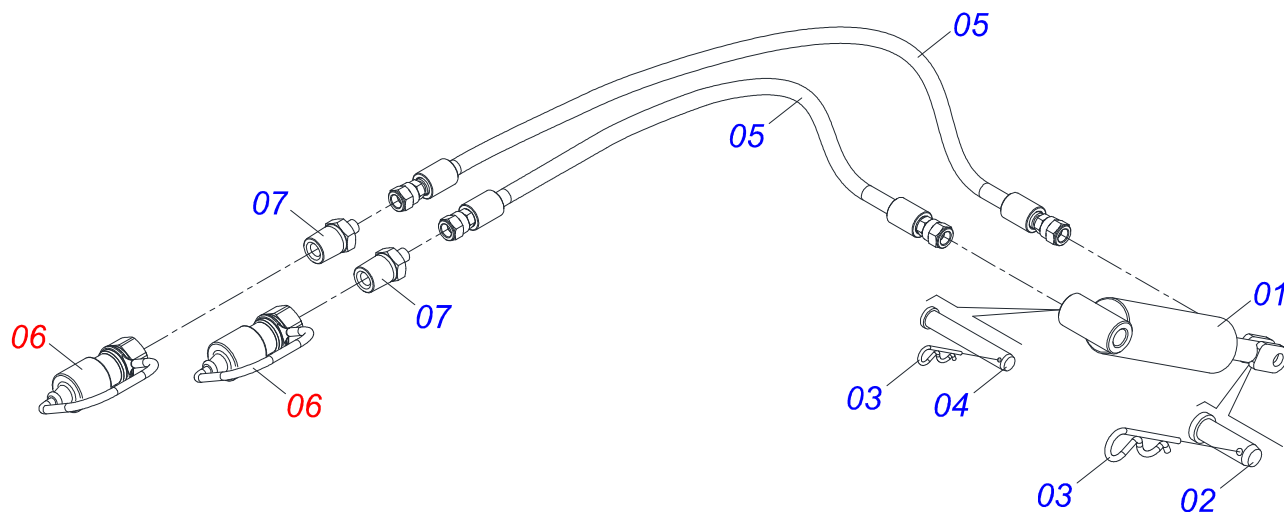

Item	Código	Descrição	Ver Pág.	QT
01	0531068570	CHASSI MONODISCO		01
02	0531068312	MOEGA INOX		01
03	0503036897	DEPOSITO MONO 800 LITROS AMARELO		01
04	0541054020	DISCO ESQUERDO COMPLETO 3º PONTO	8	01
05	0513012745	CAIXA TRANSMISSAO MONO		01
06	0541053597	KIT HIDRAULICO	9	01
07	0501410701	PROTETOR FRONTAL		01
08	0503032527	PROTETOR EIXO MEXEDOR		01
09	0531068090	REGULADOR INFERIOR ESQUERDO INOX		01
10	0501319847	REGULADOR SUPERIOR INOX		01
11	0511066610	HASTE REGULADORA VAZAO		01
12	0503013464	TERMINAL ESFERICO TE 16 MND 090		02
13	0503061554	HASTE REGULADORA ESQUERDO		01
14	0503032547	REGULADOR		01
15	0541014859	FIXADOR ARTICULADOR		03
16	0501319849	BATEDOR REGULADOR		01
17	0531068091	ARTICULADOR HASTES		01
18	0501319853	LUVA DESGASTE		01
19	0531068095	PINO ENGATE CATEGORIAL 3/4 X 95		01
20	0531068096	PINO ENGATE CATEGORIAL 7/8 X 110		02
21	0531068313	CONE SUPERIOR		01
22	0531068137	CONE SUPERIOR MAIOR		01
23	0503010217	ANEL RETENTOR PARA EIXO 501040		01
24	0503012545	ARRUELA LISA 8,50 X 18 X 1,50 INOX		18
25	0501013518	ARRUELA LISA 10,50 X 24 X 1,50 ZN		18
26	0503016878	ARRUELA LISA 10,50 X 24 X 1,50 INOX		02
27	0501411651	ARRUELA LISA 40 X 92 X 1,50 INOX		02
28	0503010179	ARRUELA PRESSAO 5/16 ZN 1K01528		06
29	0503010025	ARRUELA PRESSAO 3/8		06
30	0503010337	PORCA SEXTAVADA 5/16 UNC G.5 ZN		06
31	0503019657	PORCA SEXTAVADA AUTOTRAVANTE COM NYLON 5/16 UNC 2B ALTA INOX		18
32	0503019604	PORCA SEXTAVADA AUTOTRAVANTE COM NYLON 3/8 UNC 2B ALTA INOX		15

Item	Código	Descrição	Ver Pág.	QT
01	0503036828	CILINDRO 5/8 X 25 X 176 (FECHADO)		01
02	0501410043	PINO TRAVA HASTE CILINDRO		01
03	0513011693	CUPILHA R 2,5 X 40		02
04	0501319957	PINO TRAVA CILINDRO		01
05	0501082727	MANGUEIRA 1/4 X 1500 TR-TR		02
06	0501053834	MACHO ENGATE RAPIDO 1/2 NPT	10	02
07	0501410041	NIPLE R.7/16 UNF X R.1/2 NPT X 45		02