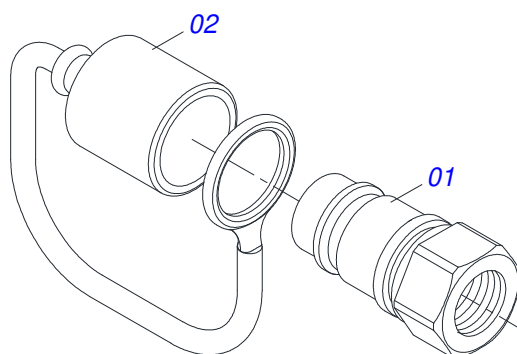

ATRIUM 400/600/800 - MD/AM/AH/CI/CII
DCA 800 MONO-DISCO ACIONAMENTO HIDRAULICO

Página 7
0531045723

Item	Código	Descrição	Ver Pág.	QT
33	0503011051	PORCA M10 X 1,50 ZN 1K02831		02
34	0503010172	PARAFUSO M10 X 1,5 X 25 C S 8.8 ZN		06
35	0503016881	PARAFUSO 5/16 UNC X 3/4 CAPQ G.2 INOX		18
36	0503010675	PARAFUSO 5/16 UNC X 2.1/4 CS G.2 ZN		06
37	0503012540	PARAFUSO 3/8 UNC X 1 CAPQ INOX		02
38	0503011179	PARAFUSO 3/8 UNC X 2.1/4 C S G.5 ZN		01
39	0501011755	PARAFUSO 3/8 UNC X 3 CAPQ G.2 ZN		12
40	0503010140	CONTRAPINO 1/8 X 3/4		02
41	0503031035	CUPILO 6 X 88		03
42	0511044496	CARDAN 20X 800 T1/T4 CC1000/4P		01
43	0503010775	PINO ELASTICO 701166 6 X 50		01
44	0503010301	PINO ELASTICO 701191 8 X 45		01

Item	Código	Descrição	Ver Pág.	QT
01	0503036828	CILINDRO 5/8 X 25 X 176 (FECHADO)		01
02	0501410043	PINO TRAVA HASTE CILINDRO		01
03	0513011693	CUPILHA R 2,5 X 40		02
04	0501319957	PINO TRAVA CILINDRO		01
05	0501082727	MANGUEIRA 1/4 X 1500 TR-TR		02
06	0501053834	MACHO ENGATE RAPIDO 1/2 NPT	10	02
07	0501410041	NIPLE R.7/16 UNF X R.1/2 NPT X 45		02