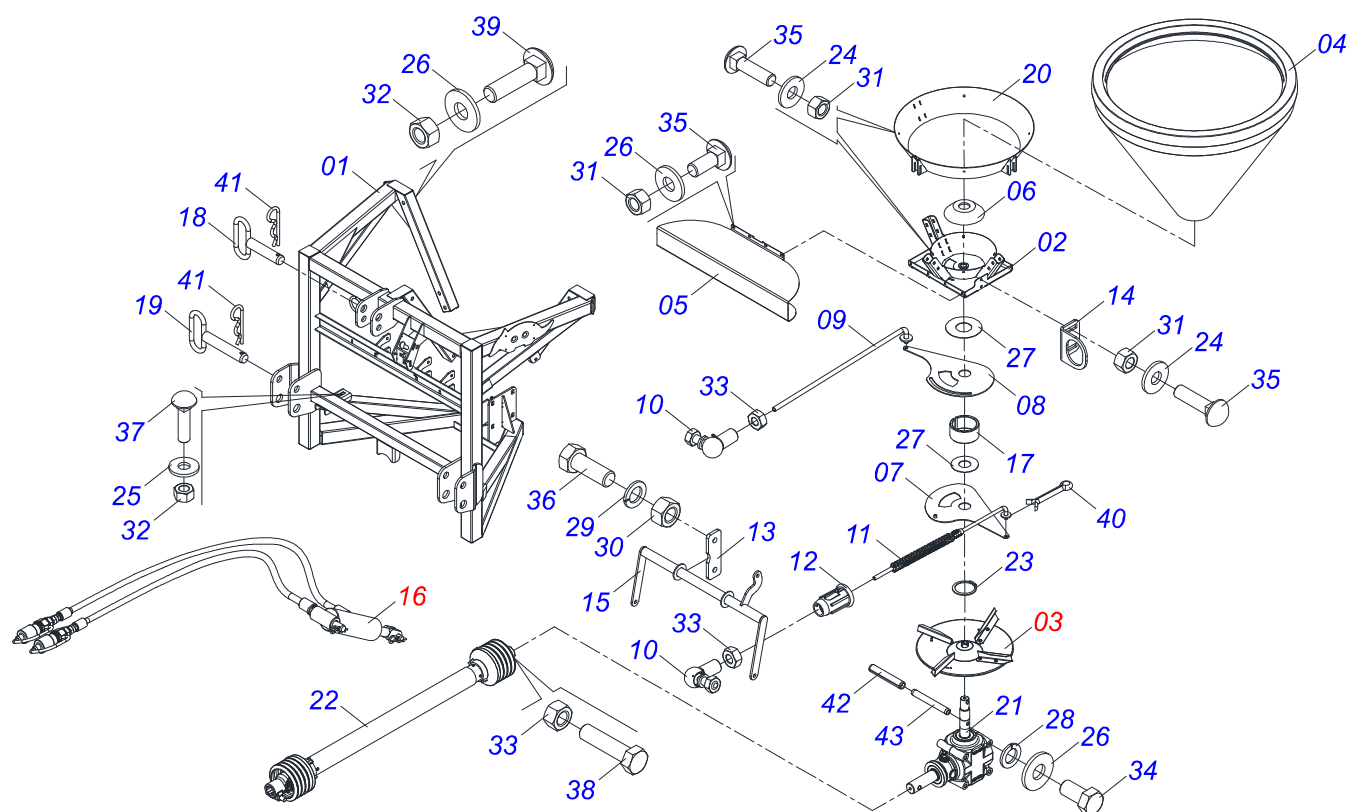

Item	Código	Descrição	Ver Pág.	QT
01	0531068572	CHASSI MONODISCO		01
02	0531068312	MOEGA INOX		01
03	0541054020	DISCO ESQUERDO COMPLETO 3º PONTO	8	01
04	0503036896	DEPOSITO MONO 400 LITROS AMARELO		01
05	0501410701	PROTETOR FRONTAL		01
06	0503032527	PROTETOR EIXO MEXEDOR		01
07	0531068090	REGULADOR INFERIOR ESQUERDO INOX		01
08	0501319847	REGULADOR SUPERIOR INOX		01
09	0511066610	HASTE REGULADORA VAZAO		01
10	0503013464	TERMINAL ESFERICO TE 16 MND 090		02
11	0503061554	HASTE REGULADORA ESQUERDO		01
12	0503032547	REGULADOR		01
13	0541014859	FIXADOR ARTICULADOR		03
14	0501319849	BATEDOR REGULADOR		01
15	0531068091	ARTICULADOR HASTES		01
16	0541053597	KIT HIDRAULICO	9	01
17	0501319853	LUVA DESGASTE		01
18	0531068095	PINO ENGATE CATEGORIAL 3/4 X 95		01
19	0531068096	PINO ENGATE CATEGORIAL 7/8 X 110		02
20	0531068313	CONE SUPERIOR		01
21	0513012745	CAIXA TRANSMISSAO MONO		01
22	0511044496	CARDAN 20X 800 T1/T4 CC1000/4P		01
23	0503010217	ANEL RETENTOR PARA EIXO 501040		01
24	0503012545	ARRUELA LISA 8,50 X 18 X 1,50 INOX		14
25	0503016878	ARRUELA LISA 10,50 X 24 X 1,50 INOX		02
26	0501013518	ARRUELA LISA 10,50 X 24 X 1,50 ZN		15
27	0501411651	ARRUELA LISA 40 X 92 X 1,50 INOX		02
28	0503010025	ARRUELA PRESSAO 3/8		06
29	0503010179	ARRUELA PRESSAO 5/16 ZN 1K01528		06
30	0503010337	PORCA SEXTAVADA 5/16 UNC G.5 ZN		06
31	0503019657	PORCA SEXTAVADA AUTOTRAVANTE COM NYLON 5/16 UNC 2B ALTA INOX		14
32	0503019604	PORCA SEXTAVADA AUTOTRAVANTE COM NYLON 3/8 UNC 2B ALTA INOX		12