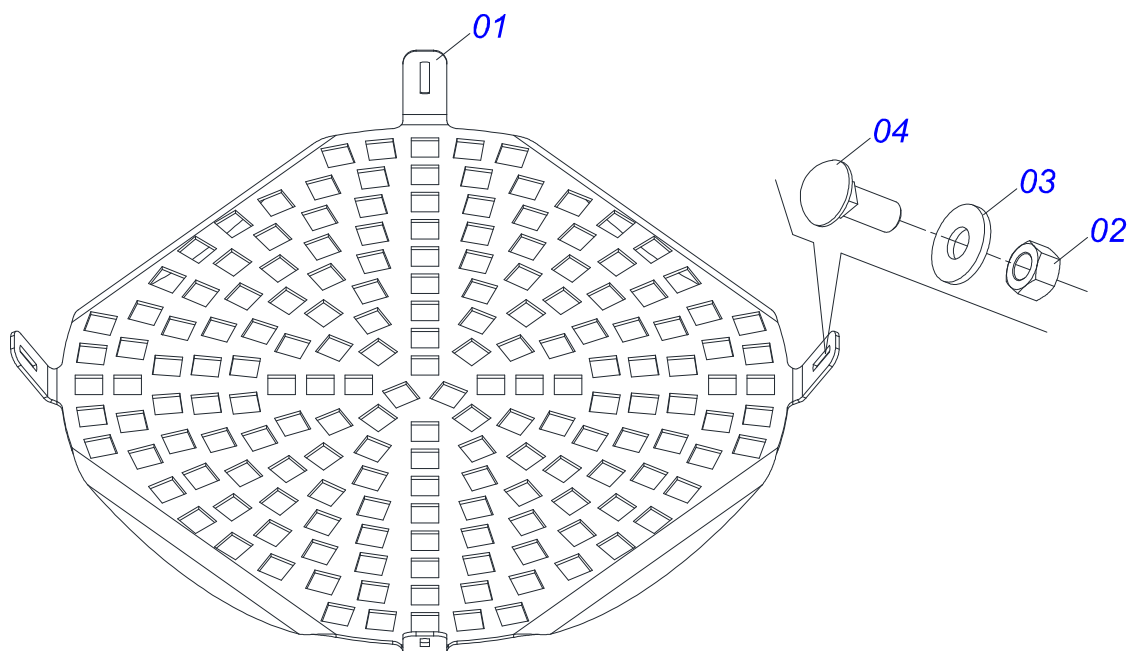

Item	Código	Descrição	Ver Pág.	QT
01	0501410330	GRELHA INOX		01
02	0503019657	PORCA SEXTAVADA AUTOTRAVANTE COM NYLON 5/16 UNC 2B ALTA INOX		04
03	0503012545	ARRUELA LISA 8,50 X 18 X 1,50 INOX		04
04	0503016882	PARAFUSO 5/16 UNC X 1 CAPQ G.2 INOX		04