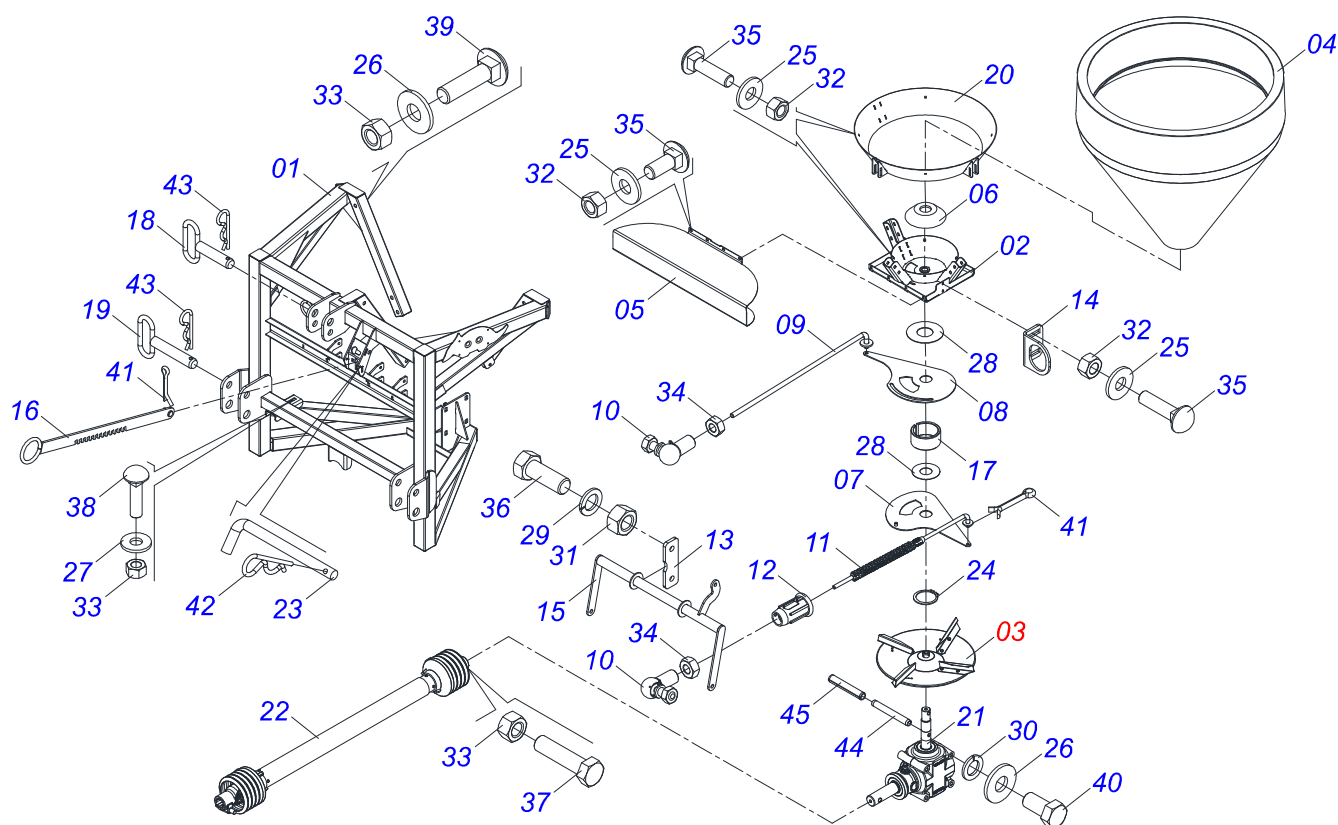

Item	Código	Descrição	Ver Pág.	QT
01	0531068572	CHASSI MONODISCO		01
02	0531068312	MOEGA INOX		01
03	0541054020	DISCO ESQUERDO COMPLETO 3º PONTO	8	01
04	0503036869	DEPOSITO MONO 600L AMARELO		01
05	0501410701	PROTETOR FRONTAL		01
06	0503032527	PROTETOR EIXO MEXEDOR		01
07	0531068090	REGULADOR INFERIOR ESQUERDO INOX		01
08	0501319847	REGULADOR SUPERIOR INOX		01
09	0511066610	HASTE REGULADORA VAZAO		01
10	0503013464	TERMINAL ESFERICO TE 16 MND 090		02
11	0503061554	HASTE REGULADORA ESQUERDO		01
12	0503032547	REGULADOR		01
13	0541014859	FIXADOR ARTICULADOR		03
14	0501319849	BATEDOR REGULADOR		01
15	0531068091	ARTICULADOR HASTES		01
16	0531068092	BRACO REGULADOR		01
17	0501319853	LUVA DESGASTE		01
18	0531068095	PINO ENGATE CATEGORIAL 3/4 X 95		01
19	0531068096	PINO ENGATE CATEGORIAL 7/8 X 110		02
20	0531068313	CONE SUPERIOR		01
21	0513012745	CAIXA TRANSMISSAO MONO		01
22	0511044496	CARDAN 20X 800 T1/T4 CC1000/4P		01
23	0501319956	PINO TRAVA ALAVANCA		01
24	0503010217	ANEL RETENTOR PARA EIXO 501040		01
25	0503012545	ARRUELA LISA 8,50 X 18 X 1,50 INOX		14
26	0501013518	ARRUELA LISA 10,50 X 24 X 1,50 ZN		15
27	0503016878	ARRUELA LISA 10,50 X 24 X 1,50 INOX		02
28	0501411651	ARRUELA LISA 40 X 92 X 1,50 INOX		02
29	0503010179	ARRUELA PRESSAO 5/16 ZN 1K01528		06
30	0503010025	ARRUELA PRESSAO 3/8		06
31	0503010337	PORCA SEXTAVADA 5/16 UNC G.5 ZN		06
32	0503019657	PORCA SEXTAVADA AUTOTRAVANTE COM NYLON 5/16 UNC 2B ALTA INOX		14