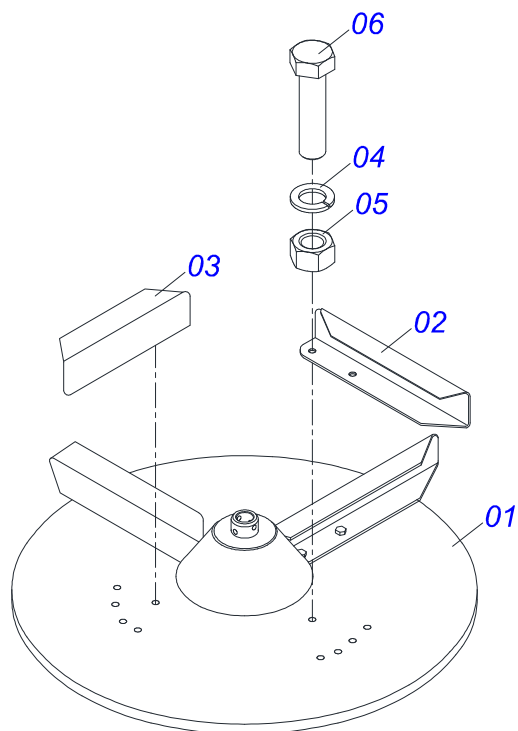

Item	Código	Descrição	Ver Pág.	QT
01	0531068087	DISCO DISTRIBUIDOR ESQUERDO COM LUVA		01
02	0531019197	LANCADOR ESQUERDO 260		02
03	0531019512	LANCADOR ESQUERDO 210		02
04	0503012535	ARRUELA PRESSAO 3/8 INOX 1K01872		08
05	0503012531	PORCA 3/8 UNC SEXTAVADA INOX		08
06	0503013686	PARAFUSO 3/8 UNC X 3/4 C S INOX		08