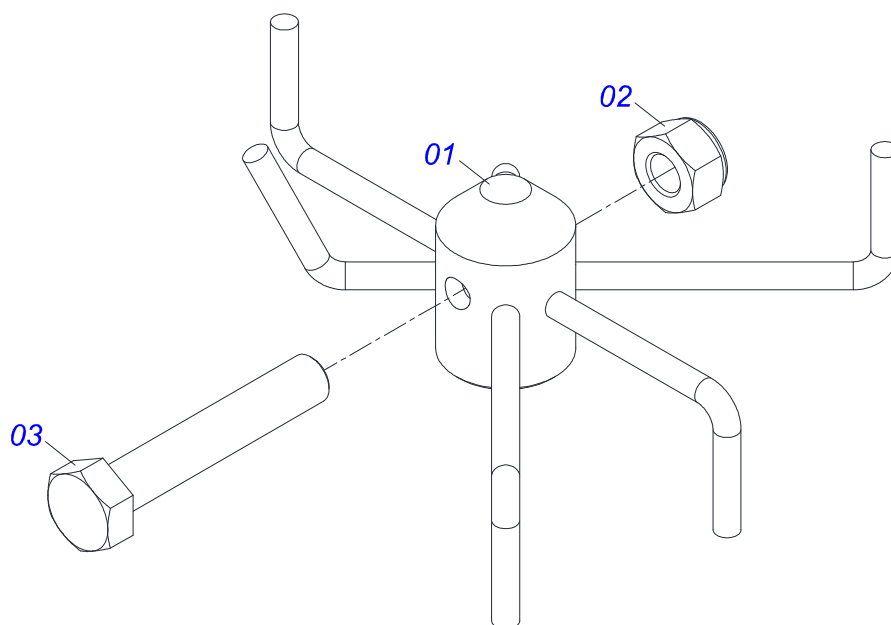

Item	Código	Descrição	Ver Pág.	QT
01	0531068089	AGITADOR CENTRAL INOX		01
02	0503019657	PORCA SEXTAVADA AUTOTRAVANTE COM NYLON 5/16 UNC 2B ALTA INOX		01
03	0503012539	PARAFUSO 5/16 UNC X 1.3/4 C S INOX		01