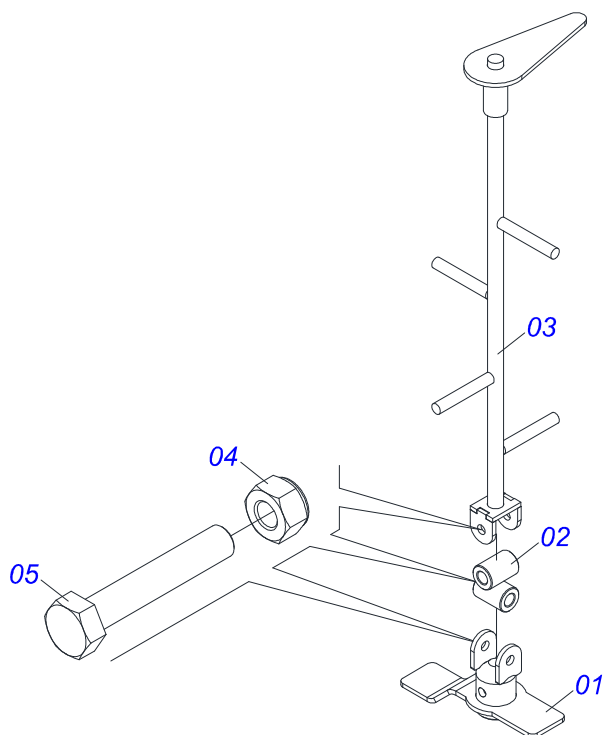

Item	Código	Descrição	Ver Pág.	QT
01	0531068185	AGITADOR CALCARIO INOX		01
02	0531068220	CRUZETA AGITADOR INOX		01
03	0531068192	VARAO AGITADOR INOX		01
04	0503019657	PORCA SEXTAVADA AUTOTRAVANTE COM NYLON 5/16 UNC 2B ALTA INOX		03
05	0503012539	PARAFUSO 5/16 UNC X 1.3/4 C S INOX		03