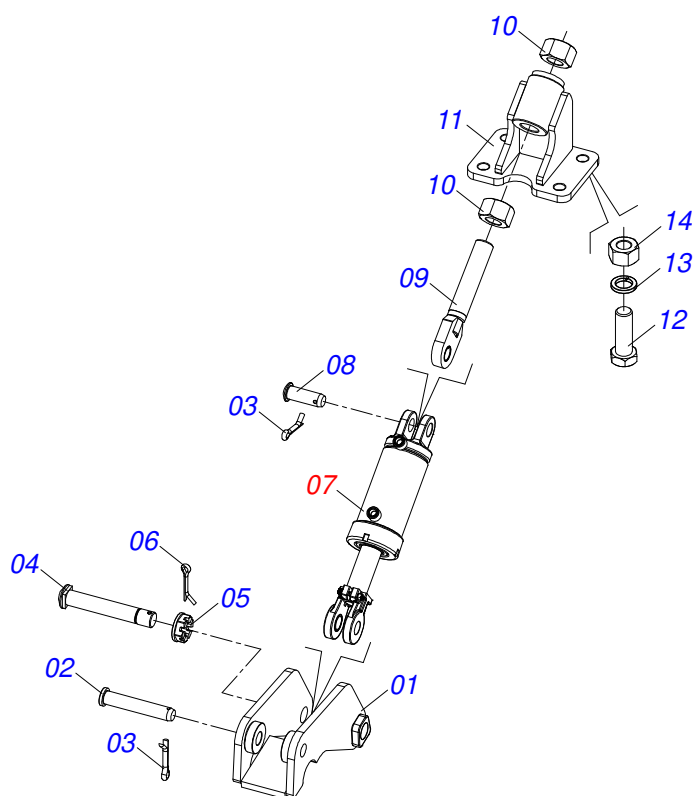

Item	Código	Descrição	Ver Pág.	QT
01	0511064656	ARTICULADOR CABEÇALHO		01
02	0531019171	EIXO JUNCAO 31,75 X 177 ZN		01
03	0503010523	CONTRAPINO 1/4 X 2		02
04	0521812053	EIXO 37,50 X 220 PQ		01
05	0501011301	PORCA CASTELO 1.1/2 UNC 6 FPP SEXTAVADA 2.5/16 ZN		01
06	0503010010	CONTRAPINO 1/4 X 2.1/2		01
07	0521046001	CILINDRO HIDRAULICO 50,80 X 101,60 X 410 X 107	7	01
08	0521012538	EIXO JUNCAO 31,75 X 90 FURO 75 ZN		01
09	0511064433	FUSO REGULADOR 1.3/4		01
10	0501010333	PORCA 1.3/4 UN 7FPP ZN		02
11	0521066580	FIXADOR CILINDRO		01
12	0501010276	PARAFUSO 1 UNC X 3 C.S. G.5 ZN		04
13	0503010012	ARRUELA PRESSAO 1 ZN 1K01602		04
14	0501010059	PORCA SEXTAVADA 1 UNC (PESADA) G.5 ZN		04