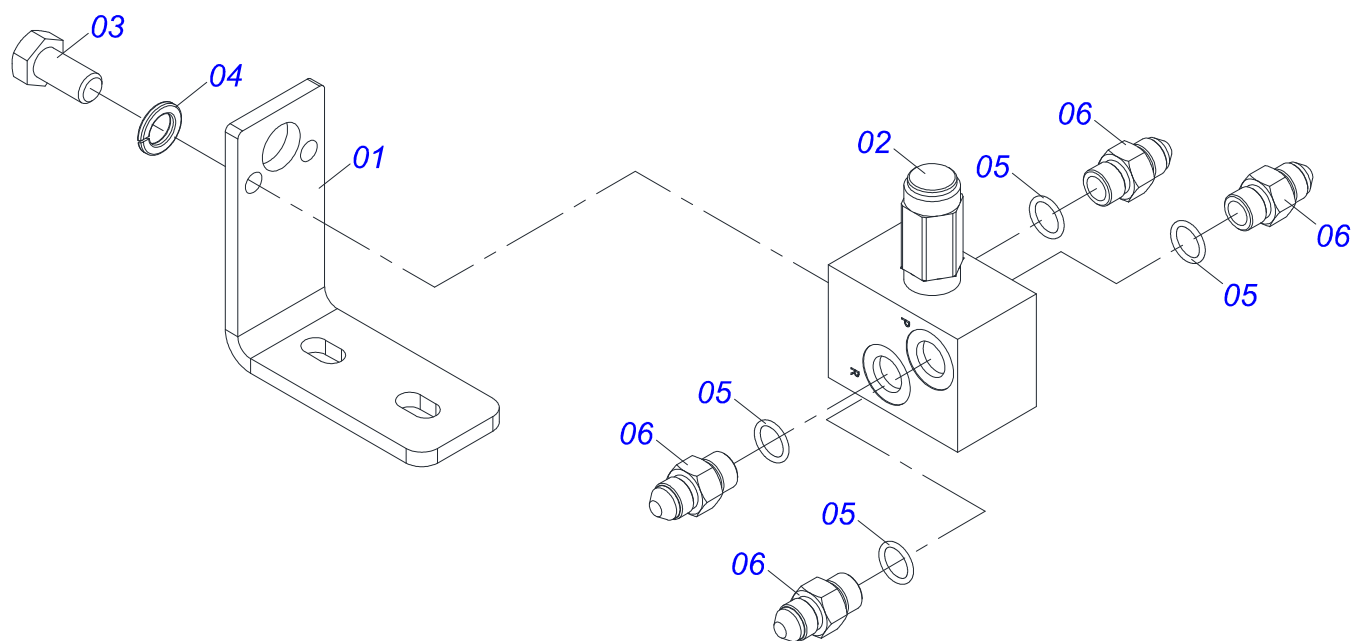

Item	Código	Descrição	Ver Pág.	QT
01	0581011745	SUPORTE VALVULA		01
02	0503010919	VALVULA DESCARGA HFB060306		01
03	0503011334	PARAFUSO 3/8 UNC X 3/4 CS G.5 ZN		02
04	0503010025	ARRUELA PRESSAO 3/8 ZN		02
05	0503010190	ANEL O RING 2-114 N 3006-9B		04
06	0501010617	NIPLE 3/4 NF X 3/4 NF SEXTAVADO 7/8 X 44		04