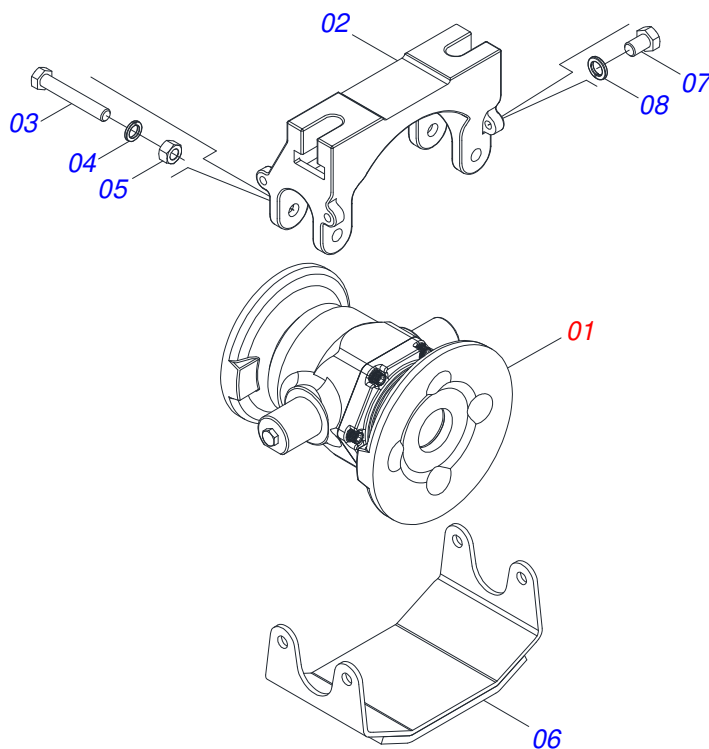

Item	Código	Descrição	Ver Pág.	QT
01	0521055278	MANCAL AGRICOLA DM OL 292 X 2.1/8 OSC NAC	23	01
02	0502012860	SUPORTE MANCAL		01
03	0501011543	PARAFUSO 5/8 UNC X 4 C S G.5 ZN		02
04	0503010027	ARRUELA PRESSAO 5/8 ZN		02
05	0503010013	PORCA SEXTAVADA 5/8 UNC G.5 ZN		02
06	0521067635	CAPA PROTECAO MANCAL AGRICOLA		01
07	0503011401	PARAFUSO 1/2 UNC X 3/4 C S		04
08	0503010019	ARRUELA PRESSAO 1/2		04