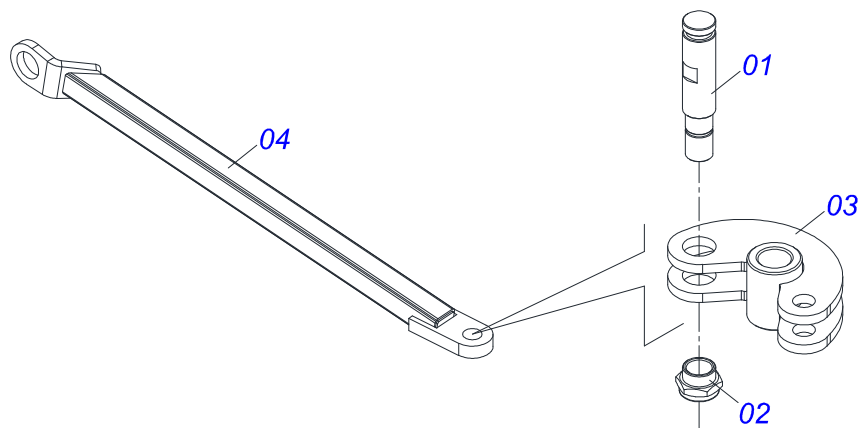

Item	Código	Descrição	Ver Pág.	QT
001	0541016749	EIXO TRAVA ARTICULAÇÃO FIXA MOLA		01
002	0541019258	PORCA AUTOFREN 1.1/4 C/REB		01
003	0511066497	ARTICULADOR TRAVA		01
004	0511067209	BRACO ACIONADOR DIANTEIRA ESQUERDA TRASEIRA DIREITA		01