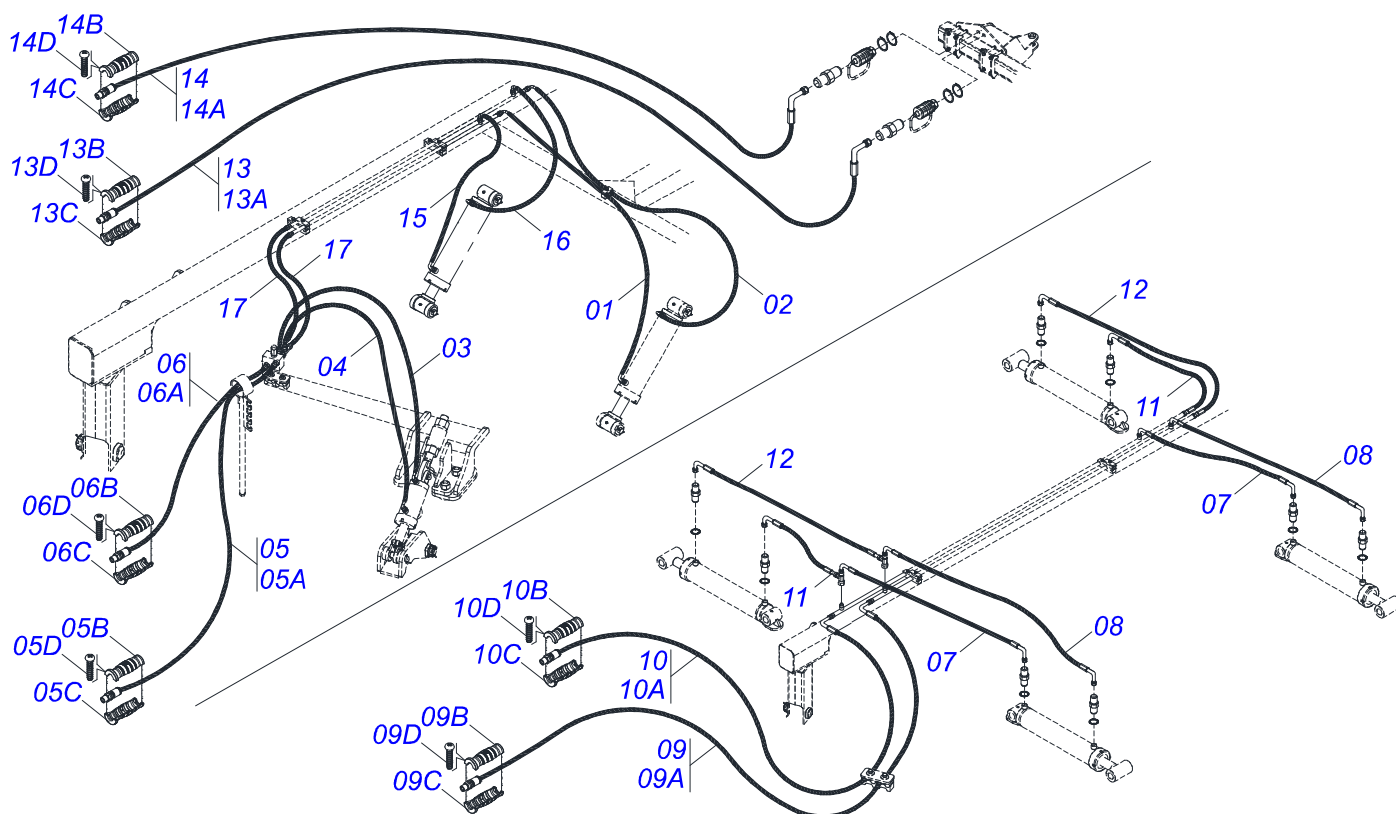

Item	Código	Descrição	Ver Pág.	QT
01	0501080370	MANGUEIRA 3/8 X 2400 TC-TC		01
02	0501080644	MANGUEIRA 3/8 X 2000 TC-TC		01
03	0501080302	MANGUEIRA 3/8 X 1400 TR-TC		01
04	0501080436	MANGUEIRA 3/8" X 1600 TR-TC		01
05	0531055152	MANGUEIRA 3/8" X 6000 TR-TM PRETO/AZUL		01
05A	0501082444	MANGUEIRA 3/8" X 6000 TR-TM		01
05B	0503034492	MANOPLA MANGUEIRA HIDRAULICA (PRETO)		01
05C	0503034494	MANOPLA MANGUEIRA HIDRAULICA (AZUL)		01
05D	0503018952	PARAFUSO PLASTICO PANELA PH 2,5 X 10 ZB		06
06	0531055151	MANGUEIRA 3/8" X 6000 TR-TM PRETO/VERMELHO		01
06A	0501082444	MANGUEIRA 3/8" X 6000 TR-TM		01
06B	0503034492	MANOPLA MANGUEIRA HIDRAULICA (PRETO)		01
06C	0503034495	MANOPLA MANGUEIRA HIDRAULICA (VERMELHO)		01
06D	0503018952	PARAFUSO PLASTICO PANELA PH 2,5 X 10 ZB		06
07	0501080749	MANGUEIRA 3/8" X 3600 TC-TC		02
08	0501080751	MANGUEIRA 3/8 X 4200 TC-TC		02
09	0521052944	MANGUEIRA 3/8" X 6100 TC-TM MARRON/AZUL		01
09A	0501080850	MANGUEIRA 3/8" X 6108 TC-TM		01
09B	0503034490	MANOPLA MANGUEIRA HIDRAULICA (MARRON)		01
09C	0503034494	MANOPLA MANGUEIRA HIDRAULICA (AZUL)		01
09D	0503018952	PARAFUSO PLASTICO PANELA PH 2,5 X 10 ZB		06
10	0521052945	MANGUEIRA 3/8" X 6100 TC-TM MARRON/VERMELHO		01
10A	0501080850	MANGUEIRA 3/8" X 6108 TC-TM		01
10B	0503034490	MANOPLA MANGUEIRA HIDRAULICA (MARRON)		01
10C	0503034495	MANOPLA MANGUEIRA HIDRAULICA (VERMELHO)		01
10D	0503018952	PARAFUSO PLASTICO PANELA PH 2,5 X 10 ZB		06
11	0501080461	MANGUEIRA 3/8 X 1800 TR-TC		02
12	0501080412	MANGUEIRA 3/8 X 2300 TR-TC		02
13	0521052947	MANGUEIRA 3/8 X 11500 TC-TM CINZA/AZUL		01
13A	0501081322	MANGUEIRA 3/8" X 11500 TC-TM		01
13B	0503034489	MANOPLA MANGUEIRA HIDRAULICA (CINZA)		01
13C	0503034495	MANOPLA MANGUEIRA HIDRAULICA (VERMELHO)		01
13D	0503018952	PARAFUSO PLASTICO PANELA PH 2,5 X 10 ZB		06