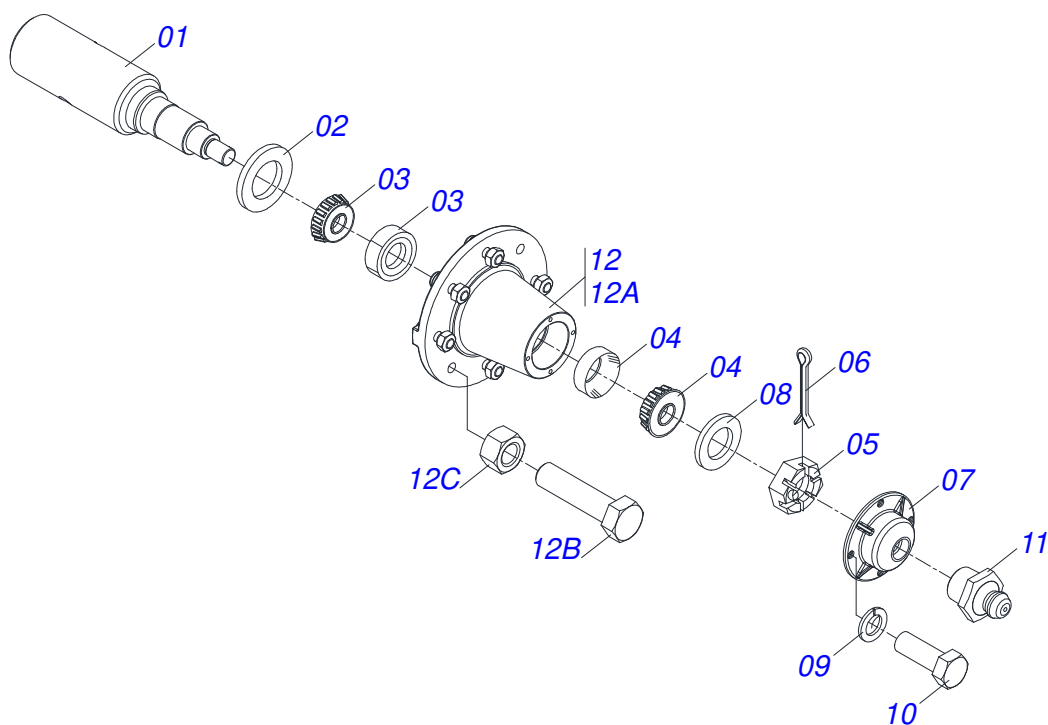

Item	Código	Descrição	Ver Pág.	QT
01	0541016566	PONTA EIXO 3.1/2 X 375		01
02	0503013314	RETENTOR 5166-GB 63,5 X 110 X 13 ARCA		01
03	0503015290	ROLAMENTO 3780/3720 NAC		01
04	0503014821	ROLAMENTO 2780/2720 NAC		01
05	0503830009	PORCA CASTELO R 1 UNS 14FPP X 22 SA		01
06	0503010018	CONTRAPINO 5/32 X 1.1/2		01
07	0502020591	TAMPA PROTETORA		01
08	0511812492	ARRUELA LISA 28 X 46 X 6,30 SA		01
09	0503011444	ARRUELA PRESSAO 5/16		04
10	0503810358	PARAFUSO 5/16 UNC X 7/8 C S G.5 SA		04
11	0503010002	GRAXEIRA 1800		01
12	0501110738	CAIXA RODADO TRANSPORTE COM PARAFUSO		01
12A	0502012260	CAIXA RODADO TRANSPORTE		01
12B	0501010186	PARAFUSO RODA 5/8UNFX2.1/8CR G.5 REC ZN		08
12C	0503010064	PORCA CONICA 5/8 NF ZN		08