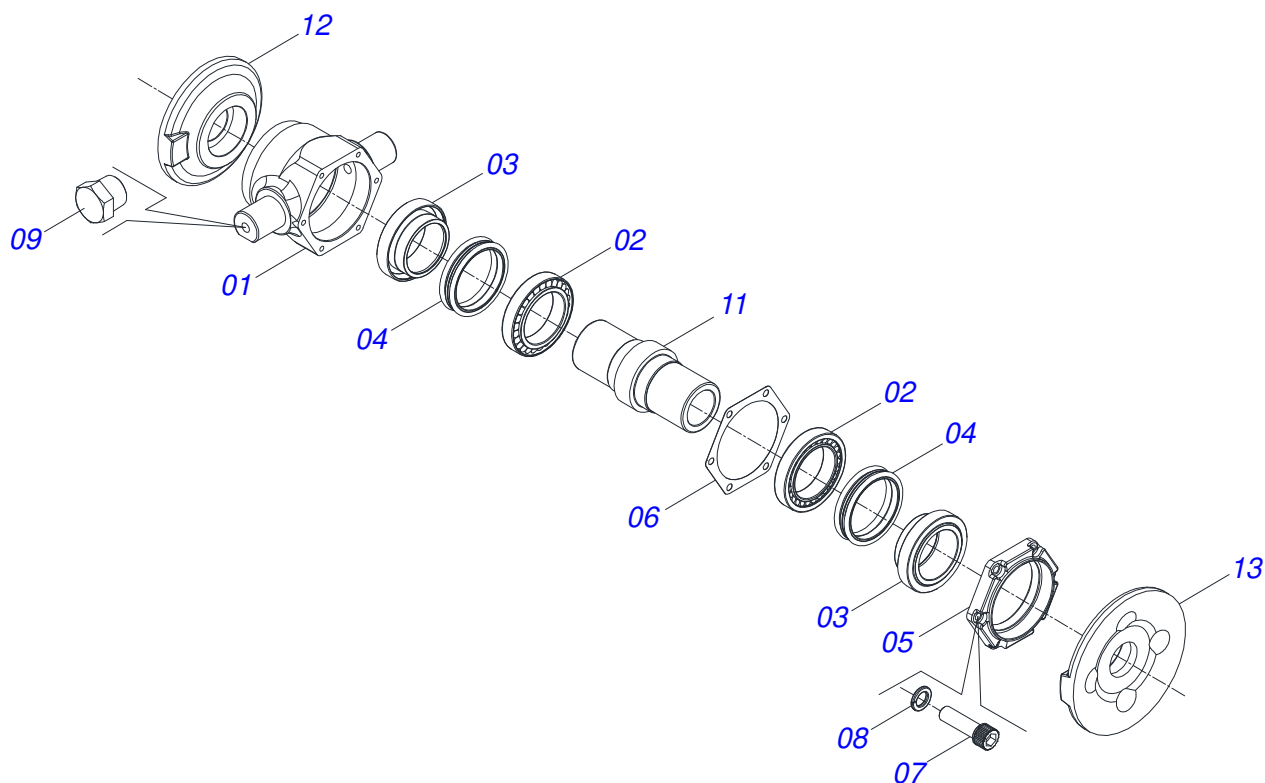

Item	Código	Descrição	Ver Pág.	QT
01	0502012859	CAIXA PARA MANCAL OSCILANTE		01
02	0503013966	ROLAMENTO 27687/27620		02
03	0502040198	PORTA RETENTOR COM BUCHA		02
04	0503030028	RETENTOR LP JB-257		02
05	0502012481	TAMPA CAIXA		01
06	0503032999	JUNTA VEDACAO SEXTAVADA 6 FUROS		01
07	0503010175	PARAFUSO 3/8UNCX1.1/4CCSI 12.9 1K24644		06
08	0503011443	ARRUELA PRESSAO 3/8		06
09	0503010856	BUJAO R 3/8 BSPT		02
10	3402301275	OLEO TATU 140 EP		0,3 Lts
11	0502040197	EIXO MRO 266,7 X 10.1/2		01
12	0502040196	ENCOSTO INTERNO DISCO		01
13	0502040195	ENCOSTO EXTERNO DISCO		01