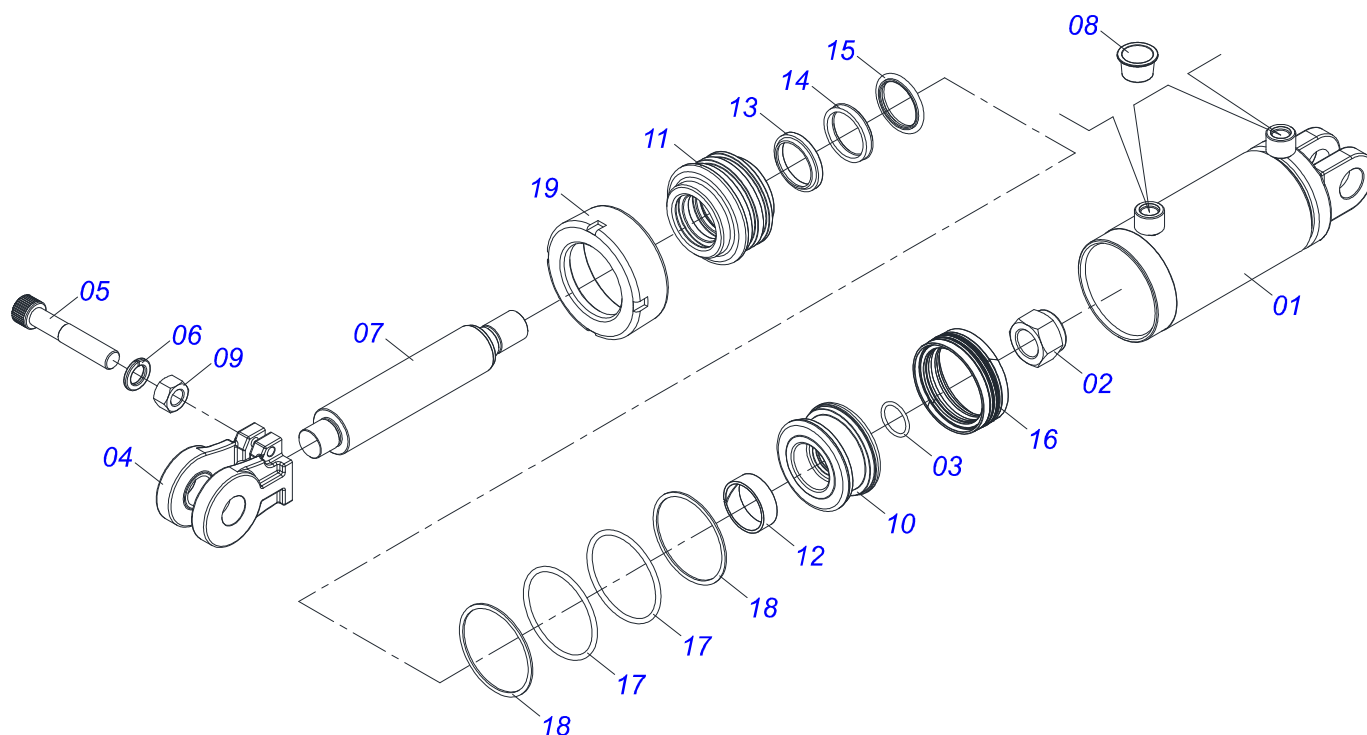

Item	Código	Descrição	Ver Pág.	QT
01	0521066575	CAMISA 101,60 X 298		01
02	0503010817	PORCA SEXTAVADA AUTOTRAVANTE COM NYLON 1.1/4 UNF ALTA G.5 ZN		01
03	0503018029	ANEL O RING 2-217 N 3006 90B		01
04	0502040747	GARFO 32,54		01
05	0503011094	PARAFUSO 3/8 UNC X 2 C C S I 12.9		01
06	0503011443	ARRUELA PRESSAO 3/8		01
07	0581010749	EXTENSOR CIL HID 50,80 X 294		01
08	0503030384	PLUG CON N-001		02
09	0503010026	PORCA SEXTAVADA 3/8 UNC G.5 ZN		01
10	0502012820	EMBOLO 50,80 X 101,60		01
11	0502012821	SUPORTE ANEIS 50,80 X 101,60		01
12	0503018025	ANEL GUIA W2-2250-750 (3097 AGEL)		01
13	0503010039	ANEL RASPADOR D-2000 1G24231		01
14	0503018026	GAXETA 1870-2000-375 B POLYMAX		01
15	0503018024	ANEL BS OD050805200171D-BR		01
16	0503015633	VEDACAO SELEMASTER DSM PCB0NB102-NCRO		01
17	0503010338	ANEL O RING 2-342 N 3006-9B		02
18	0503011061	ANEL BACK-UP 8-342		02
19	0502012822	TAMPA MOVEI 101,60		01