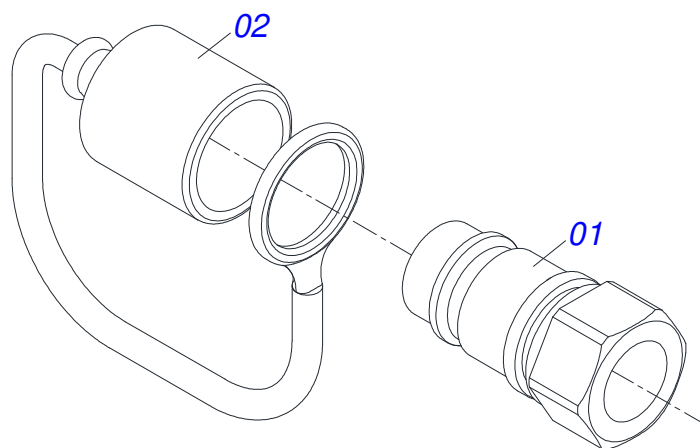

Item	Código	Descrição	Ver Pág.	QT
01	0521066447	CAMISA 101,60 X 654,50 X 38,40 C/BATEDOR		01
02	0521061439	EXTENSOR 50,80 X 751,50 X 38,40		01
03	0503018024	ANEL BS OD050805200171D-BR		01
04	0503018025	ANEL GUIA W2-2250-750 (3097 AGEL)		01
05	0503011061	ANEL BACK-UP 8-342		02
06	0503010338	ANEL O RING 2-342 N 3006-9B		02
07	0502012821	SUORTE ANEIS 50,80 X 101,60		01
08	0503015633	VEDACAO SELEMASTER DSM PCB0NB102-NCRO		01
09	0502012820	EMBOLO 50,80 X 101,60		01
10	0503010817	PORCA SEXTAVADA AUTOTRAVANTE COM NYLON 1.1/4 UNF ALTA G.5 ZN		01
11	0503018026	GAXETA 1870-2000-375 B POLYMAX		01
12	0503010039	ANEL RASPADOR D-2000 1G24231		01
13	0503030384	PLUG CON N-001		02
14	0502010017	TAMPA MOVEI 101,6		01
15	0503018029	ANEL O RING 2-217 N 3006 90B		01
16	0511034303	JOGO REPARO CILINDRO HIDRAULICO (0511057940)		01

GCRO 7010 EIXO 2.1/8" ARTICULADA HIDRÁULICA 56 DISCOS
JOGO MANGUEIRA

Página 19
0511058385

Item	Código	Descrição	Ver Pág.	QT
14	0521052946	MANGUEIRA 3/8 X 11500 TC-TM CINZA/VERMELHA		01
14A	0501081322	MANGUEIRA 3/8" X 11500 TC-TM		01
14B	0503034489	MANOPLA MANGUEIRA HIDRAULICA (CINZA)		01
14C	0503034495	MANOPLA MANGUEIRA HIDRAULICA (VERMELHO)		01
14D	0503018952	PARAFUSO PLASTICO PANELA PH 2,5 X 10 ZB		06
15	0501080065	MANGUEIRA 3/8" X 1200 TC-TC		01
16	0501082058	MANGUEIRA 3/8" X 800 TC-TC		01
17	0501080106	MANGUEIRA 3/8" X 800 TR-TR		02