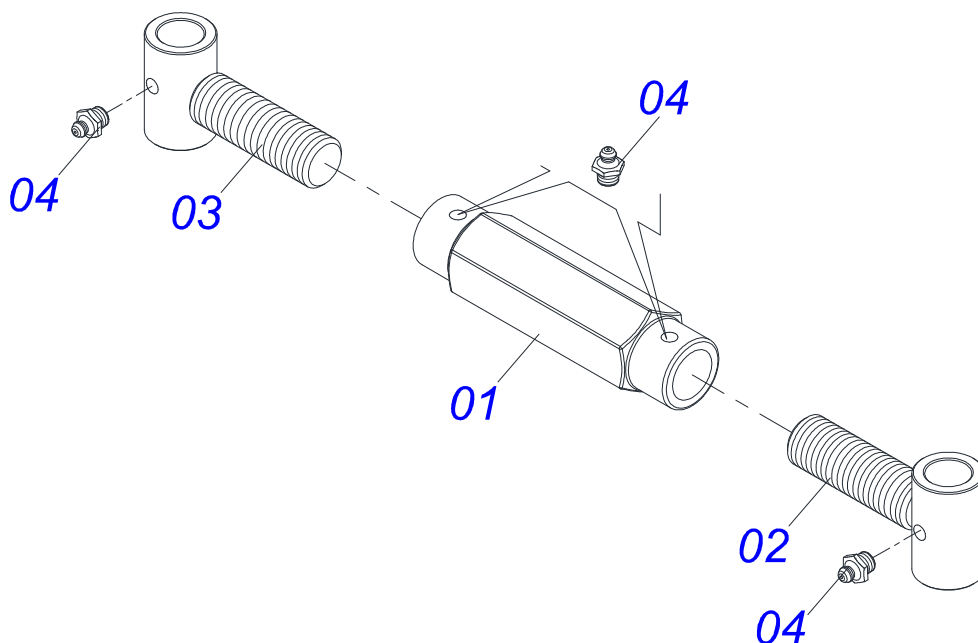

Item	Código	Descrição	Ver Pág.	QT
01	0502011469	PORCA REGULAGEM 245 R. TRAPEZ		01
02	0501069416	FUSO EXTERNO R1.1/2 TRAPEZ DIREITOX140		01
03	0501069417	FUSO EXTERNO R1.1/2 TRAPEZ ESQUERDO X140		01
04	0503010002	GRAXEIRA 1800		04