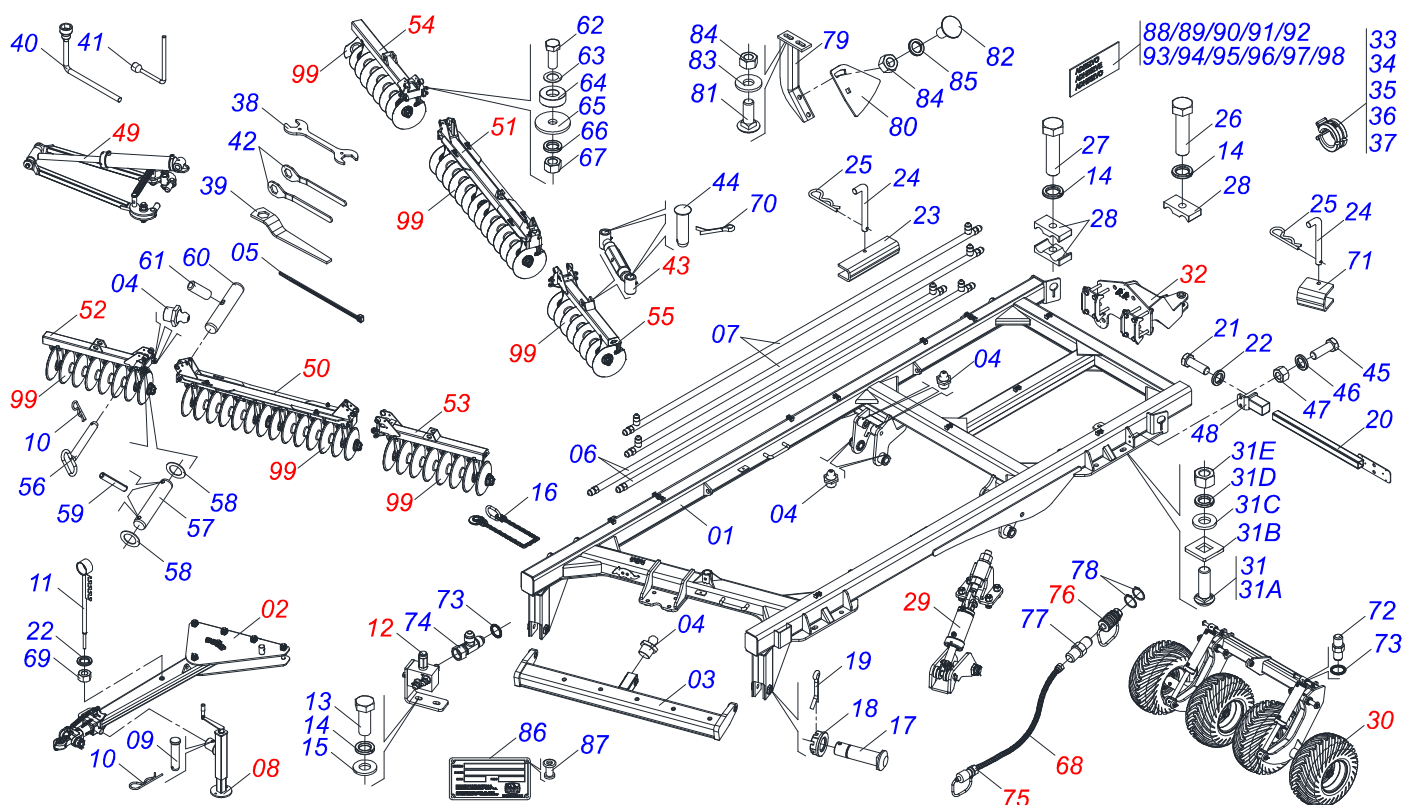

MARCHESAN

INDICE

0909097384	CHASSI COMPLETO	1
0521041823	BARRA TRACAO COMPLETA COM ENGATE 3"	2
0531040171	ENGATE COMPLETO	3
0511048088	MACACO COMPLETO	4
0511059196	VALVULA COMPLETA	5
0909093462	CONJUNTO ARTICULADOR CABEÇALHO	6
0521046001	CILINDRO HIDRAULICO 50,80 X 101,60 X 410 X 107	7
0909093463	CONJUNTO DO RODADO	8
0521051832	CILINDRO HIDRAULICO 53,98 X 114,30 X 654 X 346	9
0501056467	RODADO SEM PNEU	10
0503060102	RODA COM PNEU 400/60 - 14L DIREITA	11
0909092741	KIT ENGATE TRASEIRO	12
0501053835	FEMEA ENGATE RAPIDO AGRICOLA 1/2 NPT COM TAMPA	13
0501052005	ESTABILIZADOR CHASSI COMPLETO	14
0909092839	CONJUNTO DO ARTICULADOR	15
0501057274	BRACO ACIONADOR TRASEIRO ESQUERDO DIANTEIRO DIREITO COMPLETO	16
0501057273	BRACO ACIONADOR DIANTEIRO ESQUERDO TRASEIRO DIREITO COMPLETO	17
0511057940	CILINDRO HIDRAULICO 50,80 X 101,60 X 813 X465 COM BATEDOR	18
0511058385	JOGO MANGUEIRA	19
0501053834	MACHO ENGATE RAPIDO 1/2 NPT	20
0909097385	SEÇÃO DE DISCOS COMPLETO	21
0521049050	MANCAL AGRICOLA DM OL 266 X 2.1/8 OSCILANTE COM SUPORTE/PROTECAO NAC	22
0521055278	MANCAL AGRICOLA DM OL 292 X 2.1/8 OSC NAC	23