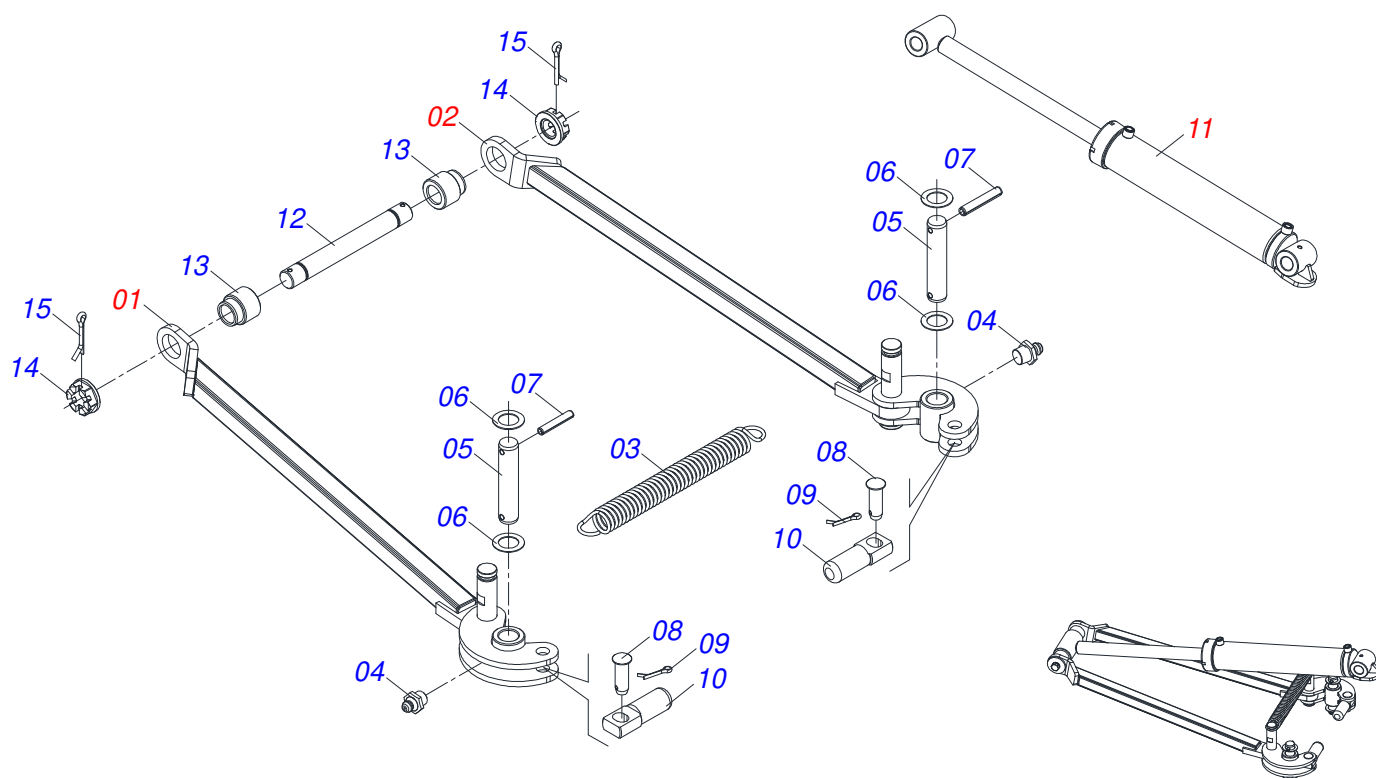

Item	Código	Descrição	Ver Pág.	QT
01	0501069483	RODA 13 X 15,5		01
02	0503012112	CAMARA 400/60 - 15,5 TR 15		01
03	0503013119	PNEU 400/60-15,5-T404-14L TRELEBORG		01

Item	Código	Descrição	Ver Pág.	QT
01	0521065966	ENGATE TRASEIRO		01
02	0521065965	GARRA TRASEIRA FIXAÇÃO ENGATE TRASEIRO		02
03	0501010064	PARAFUSO 1 UNC X 9 CS G.5 ZN		08
04	0503010012	ARRUELA PRESSAO 1 ZN 1K01602		08
05	0501010059	PORCA SEXTAVADA 1 UNC (PESADA) G.5 ZN		08
06	0503010217	ANEL RETENTOR PARA EIXO 501040		04
07	0501053835	FEMEA ENGATE RAPIDO AGRICOLA 1/2 NPT COM 13 TAMPA		02

Item	Código	Descrição	Ver Pág.	QT
01	0503011883	TAMPA PLASTICA PARA ENGATE RAPIDO FEMEA		01
02	0503011628	FEMEA ENGATE RAPIDO AGRICOLA 1/2 NPT (A/E/N)		01

Item	Código	Descrição	Ver Pág.	QT
01	0502011469	PORCA REGULAGEM 245 R. TRAPEZ		01
02	0501069416	FUSO EXTERNO R1.1/2 TRAPEZ DIREITOX140		01
03	0501069417	FUSO EXTERNO R1.1/2 TRAPEZ ESQUERDO X140		01
04	0503010002	GRAXEIRA 1800		04