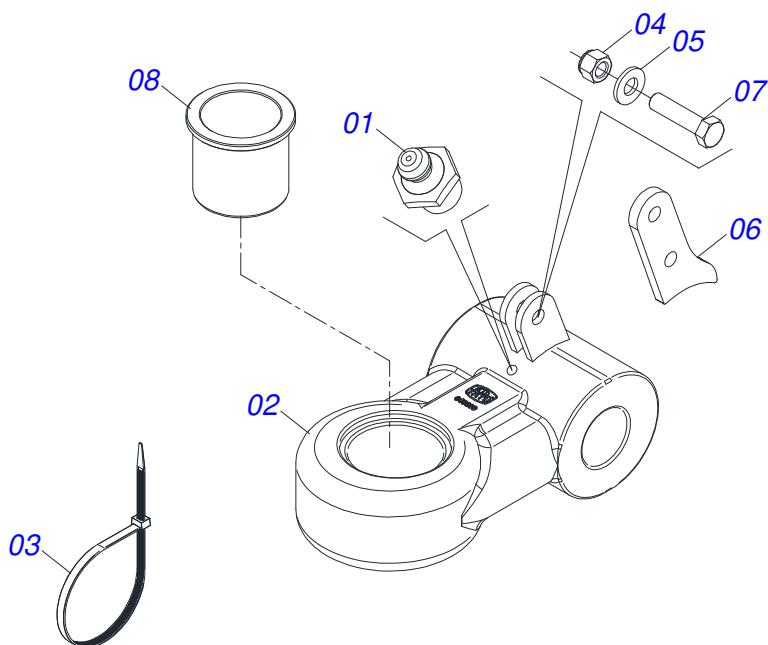

Item	Código	Descrição	Ver Pág.	QT
01	0503010002	GRAXEIRA 1800		01
02	0531061121	ENGATE 3		01
03	0503018829	ABRACADEIRA NYLON 7,8 X 1,8 X 390 MM RUBBER PLASTIC		01
04	0503010589	PORCA SEXTAVADA AUTOTRAVANTE COM NYLON 1/2 UNC ALTA G.5 ZN		01
05	0501010937	ARRUELA LISA 13,50 X 28 X 3,00 ZN		01
06	0591014555	ORELHA DIANTEIRA FIXACAO MOLA		01
07	0503010740	PARAFUSO 1/2 UNC X 2 CS G.5 ZN		01
08	0591013448	LUVA 65,50 X 78 X 76 (PINO 2.1/2)		01