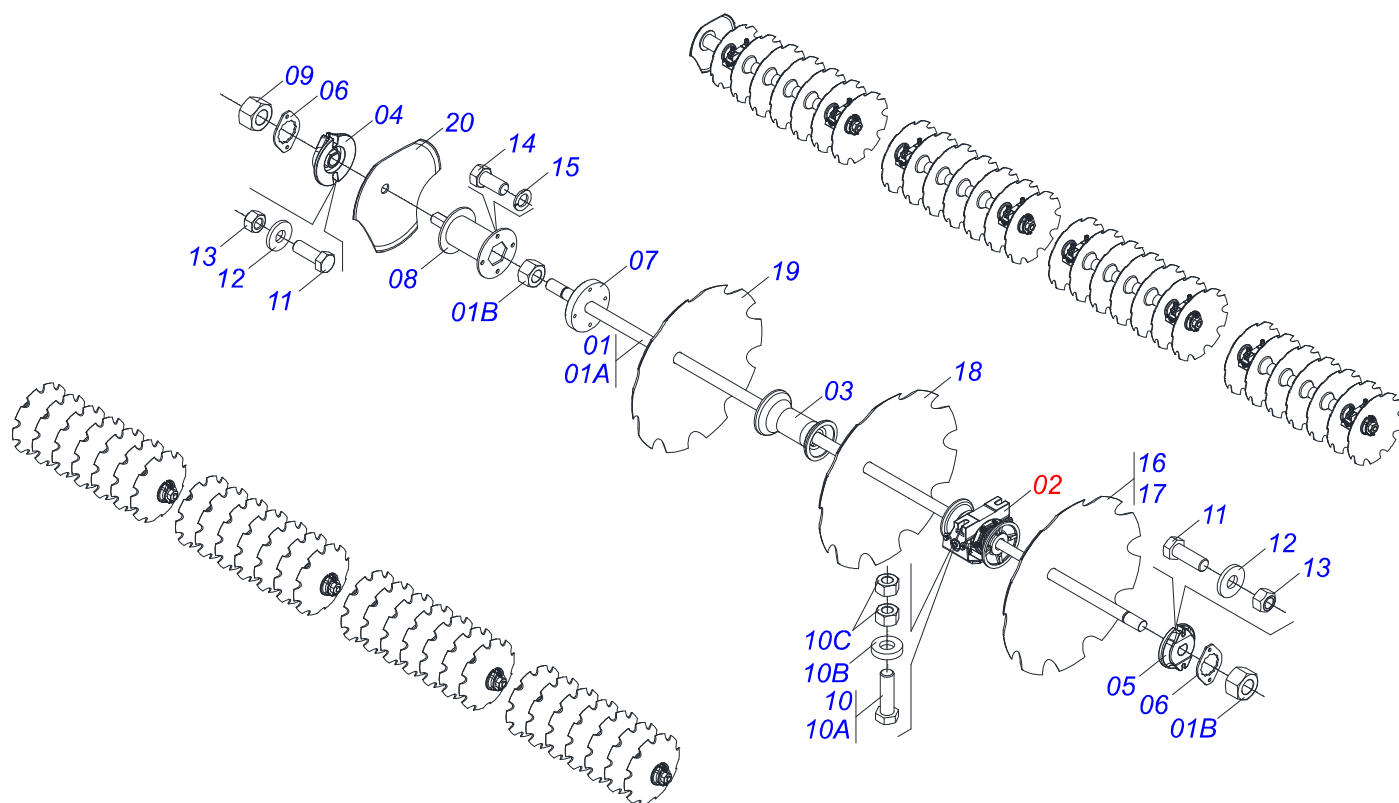

Item	Código	Descrição	Ver Pág.	QT
01	0501043062	EIXO 2.1/8 X 1850 COM PORCAS		08
01A	0501019046	EIXO 2.1/8 X 1870		01
01B	0502040063	PORCA R.2.1/8 UNS 7 FPP X 53 SA SEXTAVADA 98		02
02	0521049050	MANCAL AGRICOLA DM OL 266 X 2.1/8 OSCILANTE 22 COM SUPORTE/PROTECAO NAC	22	16
03	0502012480	SEPARADOR 263		32
04	0502010594	TRAVA EIXO EXTERNO 2.1/8		08
05	0502010595	TRAVA EIXO INTERNO 2.1/8		08
06	0541010368	TRAVA PORCA ZN		16
07	0561014077	TRAVA EXTERNA EIXO 2.1/8		01
08	0521066232	SEPARADOR FURROW FILLE EIXO 2.1/8"		01
09	0502040063	PORCA R.2.1/8 UNS 7 FPP X 53 SA SEXTAVADA 98		01
10	0521047558	CONJUNTO PARAFUSO 7/8 X 4 MANCAL OSCILANTE		32
10A	0503013310	PARAFUSO 7/8 UNC X 4 C S G.5 ZN		01
10B	0561013107	ARRUELA LISA 23 X 50 X 8,00		01
10C	0503010417	PORCA SEXTAVADO 7/8 UNC (PESADA) G.5 ZN		02
11	0503010232	PARAFUSO 5/8 UNC X 1.3/4 C S G.5 ZN		32
12	0501012140	ARRUELA LISA 16,50 X 40 X 4,00 ZN		32
13	0503012412	PORCA SEXTAVADA AUTOTRAVANTE 5/8" UNC G.5 ZN		32
14	0501010098	PARAFUSO 3/4 UNC X 2 C S G.5 ZN		04
15	0503010023	ARRUELA PRESSAO 3/4 ZN		04
16	0602040159	DR 30" X 9,00 C120AF02FR2.3/16 D066 10R		28
17	0602040159	DR 30" X 9,00 C120AF02FR2.3/16 D066 10R		26
18	0602037221	DR 28" X 9,00 C108AF02FR2.3/16 D066 10R		01
19	0602036035	DR26X9 C90AF02FR2.3/16" 10REC TATU		01
20	0602030456	DR24X7,5 C76AF02FR2.3/16 03REC		01