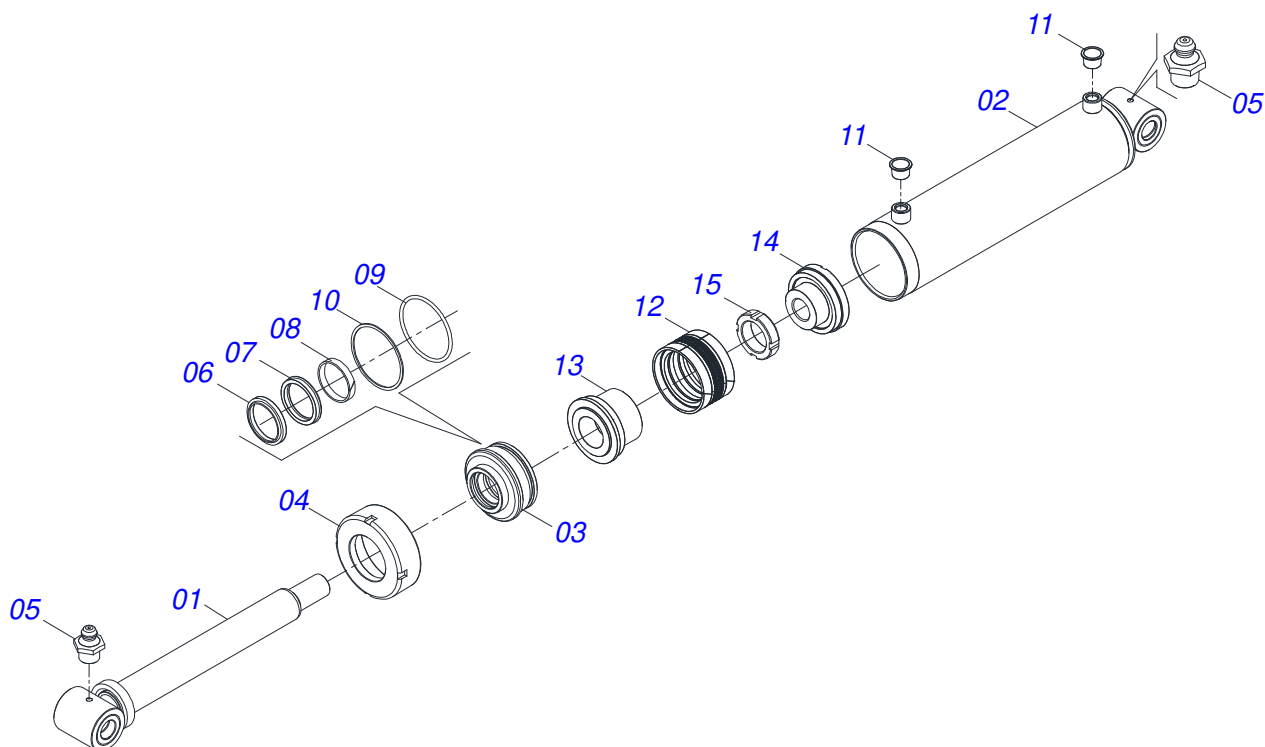

Item	Código	Descrição	Ver Pág.	QT
01	0521061684	EXTENSOR 56,98 X 590,50		01
02	0521061685	CAMISA 114,30 X 500		01
03	0502012644	SUPORTE ANEIS 53,98 X 114,30		01
04	0502011222	TAMPA MOVEL 114,3		01
05	0503010002	GRAXEIRA 1800		02
06	0503015715	VEDACAO SCRAPER WAE302125-Z201		01
07	0503015642	VEDACAO U-CUP RUUB000970		01
08	0503015641	ANEL SLYDRING GR6900530-HM061		00
09	0503011892	ANEL O RING 2-346 N 3006-9B 1G04629		01
10	0503011893	ANEL BACK-UP 8-346 1G31096		01
11	0503030384	PLUG CON N-001		02
12	0503015640	VEDACAO SELEMASTER DSM PCUB000014		01
13	0561016578	CORPO EMBOLO Ø53,98 X 114,30 HASTE		01
14	0581015283	CORPO EMBOLO 114,30 R. 1.1/2 14 FPP		01
15	0503819100	PORCA KM AUTOTRAVANTE TOP LOCK 1.1/2 UNF SA (KMP 0099)		01
16	0511034304	JOGO REPARO CILINDRO HIDRAULICO (0521051832)		01