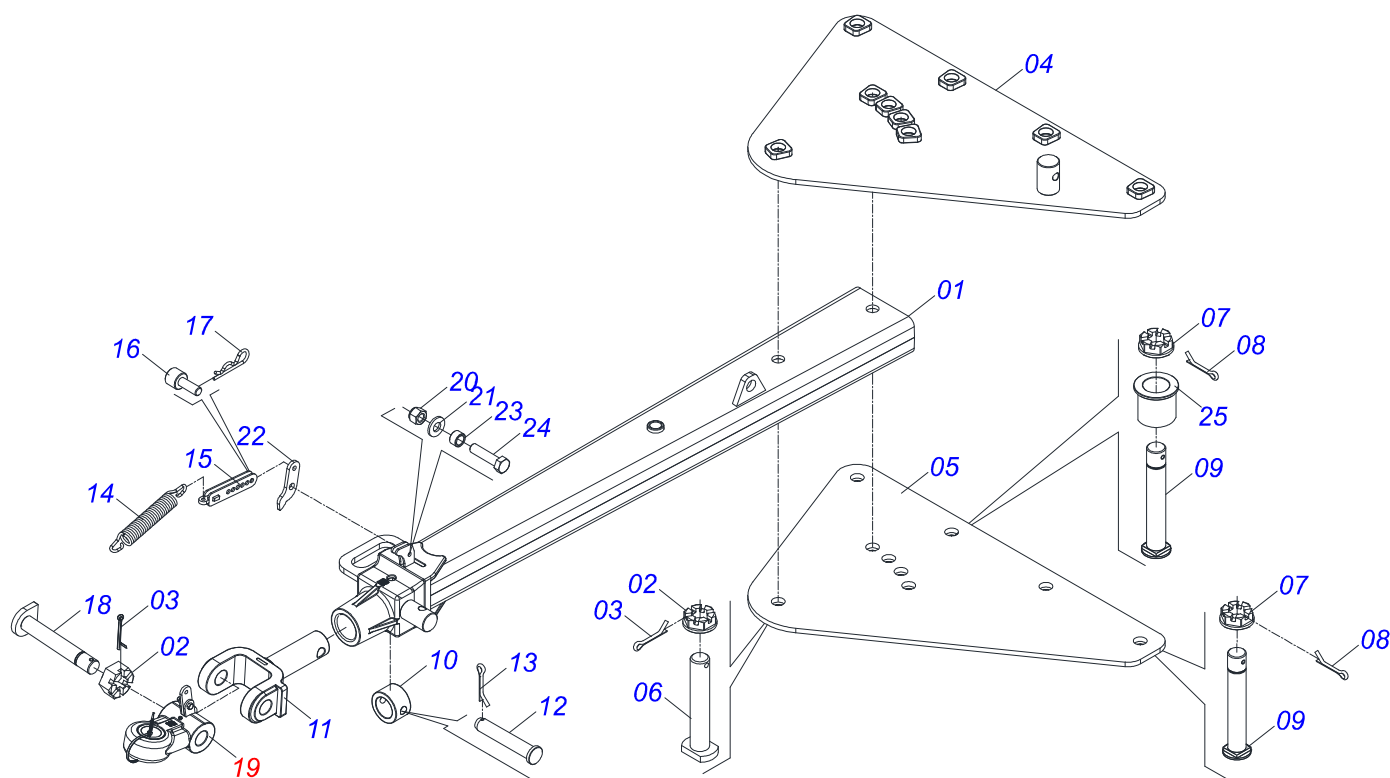

Item	Código	Descrição	Ver Pág.	QT
01	0521068249	BARRA TRACAO (EIXO 2)		01
02	0502040558	PORCA CASTELO 2 UNS 10FPP SEXTAVADO 99 SA		02
03	0503010074	CONTRAPINO 3/8" X 4"		02
04	0521068246	PLACA SUPERIOR (EIXO 2)		01
05	0521068247	PLACA INFERIOR (EIXO 2) GAPCR-HD		01
06	0521068248	EIXO JUNCAO COM TRAVA (50,80 X 273)		01
07	0501811301	PORCA CASTELO 1.1/2UNC 6FPP S2.5/16 SA		05
08	0503010010	CONTRAPINO 1/4 X 2.1/2		05
09	0521811880	EIXO JUNCAO 37,50 X 230 X PQ R.1./2		05
10	0502040263	ANEL TRAVA ENGATE 32M 106		01
11	1902040897	U ENGATE TRATOR 3		01
12	0561017306	EIXO JUNCAO 31,50 X 130		01
13	0503010523	CONTRAPINO 1/4 X 2		01
14	0503031741	MOLA TRACAO 45,0 X 290 X 7,0 CLASSE C		01
15	0531061607	REGULADOR MOLA		01
16	0591014558	EIXO FIXACAO REGULADOR MOLA		01
17	0503030285	CUPILHA 4 X 60		01
18	0531061122	EIXO ARTICULADOR 2 UNS 10FPP X 241,50		01
19	0531040171	ENGATE COMPLETO	3	01
20	0503010589	PORCA SEXTAVADA AUTOTRAVANTE COM NYLON 1/2 UNC ALTA G.5 ZN		01
21	0501010937	ARRUELA LISA 13,50 X 28 X 3,00 ZN		01
22	0591014554	ORELHA TRASEIRA FIXACAO MOLA		01
23	0591014552	LUVA 19 X 13,50 X 11		01
24	0503010740	PARAFUSO 1/2 UNC X 2 CS G.5 ZN		01
25	0591013086	LUVA 52,8 X 78 X 76 (PINO 2)		01