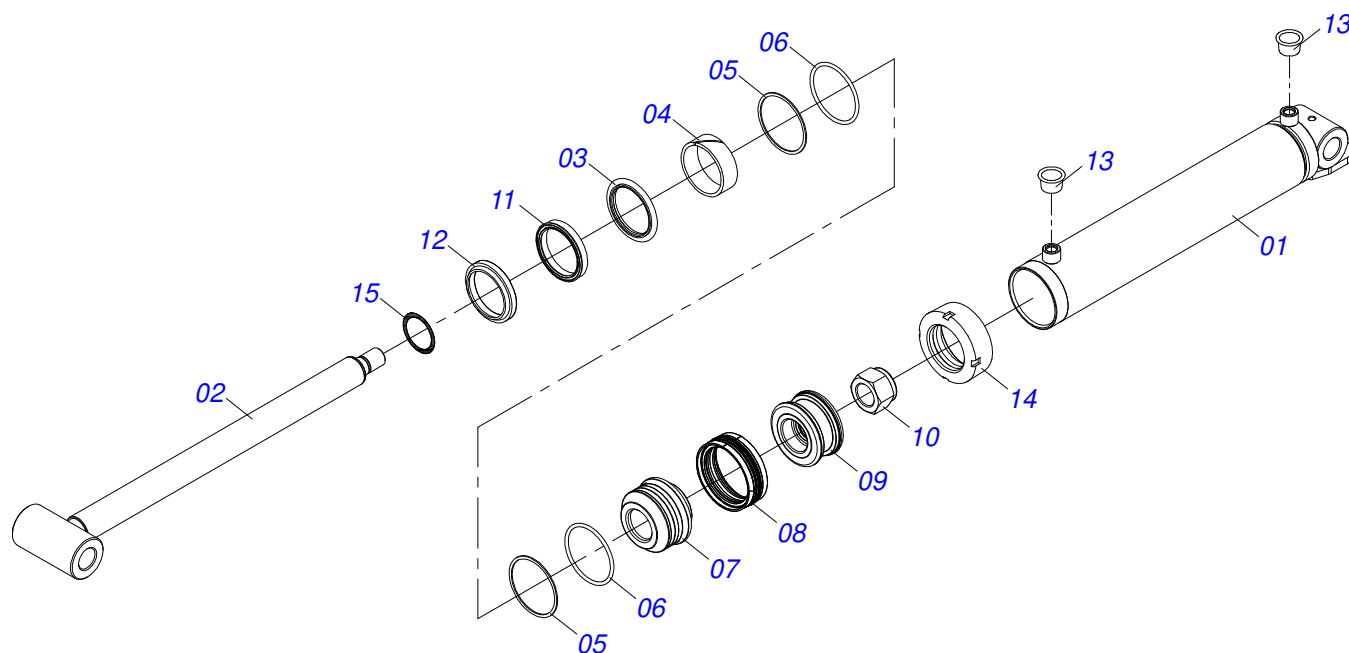

Item	Código	Descrição	Ver Pág.	QT
01	0521066447	CAMISA 101,60 X 654,50 X 38,40 C/BATEDOR		01
02	0521061439	EXTENSOR 50,80 X 751,50 X 38,40		01
03	0503018024	ANEL BS OD050805200171D-BR		01
04	0503018025	ANEL GUIA W2-2250-750 (3097 AGEL)		01
05	0503011061	ANEL BACK-UP 8-342		02
06	0503010338	ANEL O RING 2-342 N 3006-9B		02
07	0502012821	SUORTE ANEIS 50,80 X 101,60		01
08	0503015633	VEDACAO SELEMASTER DSM PCB0NB102-NCRO		01
09	0502012820	EMBOLO 50,80 X 101,60		01
10	0503010817	PORCA SEXTAVADA AUTOTRAVANTE COM NYLON 1.1/4 UNF ALTA G.5 ZN		01
11	0503018026	GAXETA 1870-2000-375 B POLYMAX		01
12	0503010039	ANEL RASPADOR D-2000 1G24231		01
13	0503030384	PLUG CON N-001		02
14	0502010017	TAMPA MOVEI 101,6		01
15	0503018029	ANEL O RING 2-217 N 3006 90B		01
16	0511034303	JOGO REPARO CILINDRO HIDRAULICO (0511057940)		01