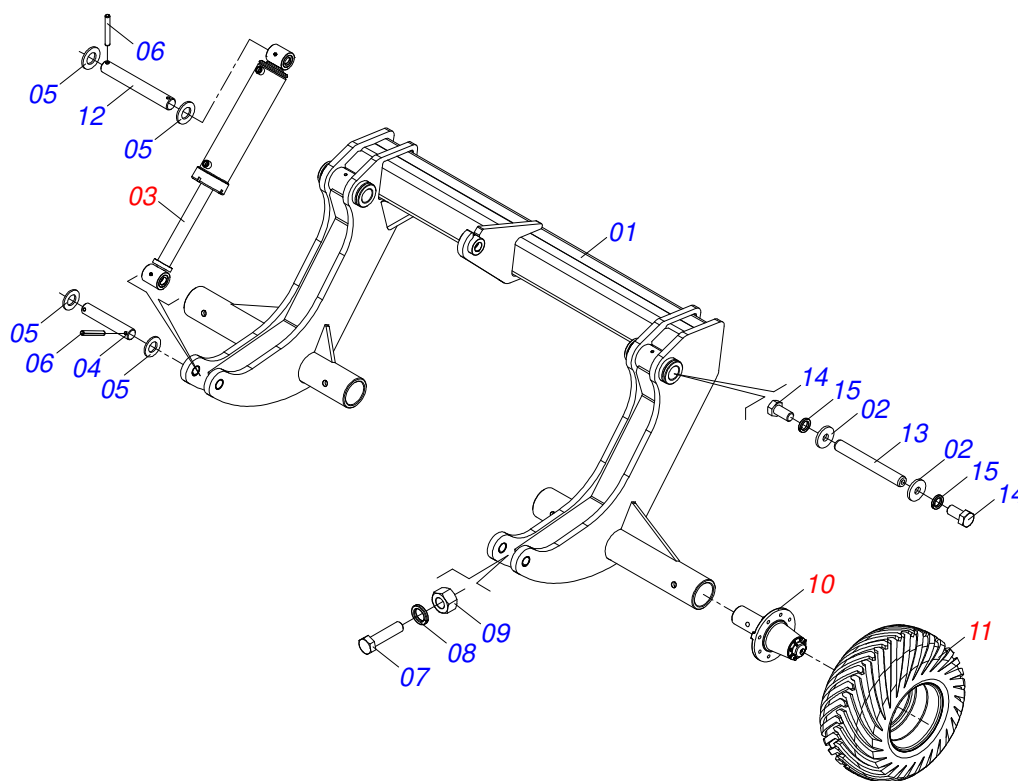

Item	Código	Descrição	Ver Pág.	QT
01	0521066478	RODEIRO		01
02	0521011565	ARRUELA LISA 26,50 X 80 X 9,50 ZN		04
03	0521051832	CILINDRO HIDRAULICO 53,98 X 114,30 X 654 X 346	9	02
04	0531018101	EIXO ARTICULACAO 31,75 X 160		02
05	0501017779	ARRUELA LISA 32 X 60 X 4,75		08
06	0503011877	PINO ELASTICO 701194 8 X 60		08
07	0503011198	PARAFUSO 3/4 UNC X 6 CS G.5		02
08	0503010023	ARRUELA PRESSAO 3/4 ZN		02
09	0503010014	PORCA SEXTAVADA 3/4 UNC (PESADA) G.5 ZN		02
10	0501056467	RODADO SEM PNEU	10	02
11	0503060102	RODA COM PNEU 400/60 - 14L DIREITA	11	02
12	0531018105	EIXO ARTICULACAO 31,75 X 300 25 ZN		02
13	0531018062	EIXO JUNCAO 408		02
14	0503011250	PARAFUSO 1 UNC X 2 C S G.7 ZN		04
15	0503010012	ARRUELA PRESSAO 1 ZN 1K01602		04