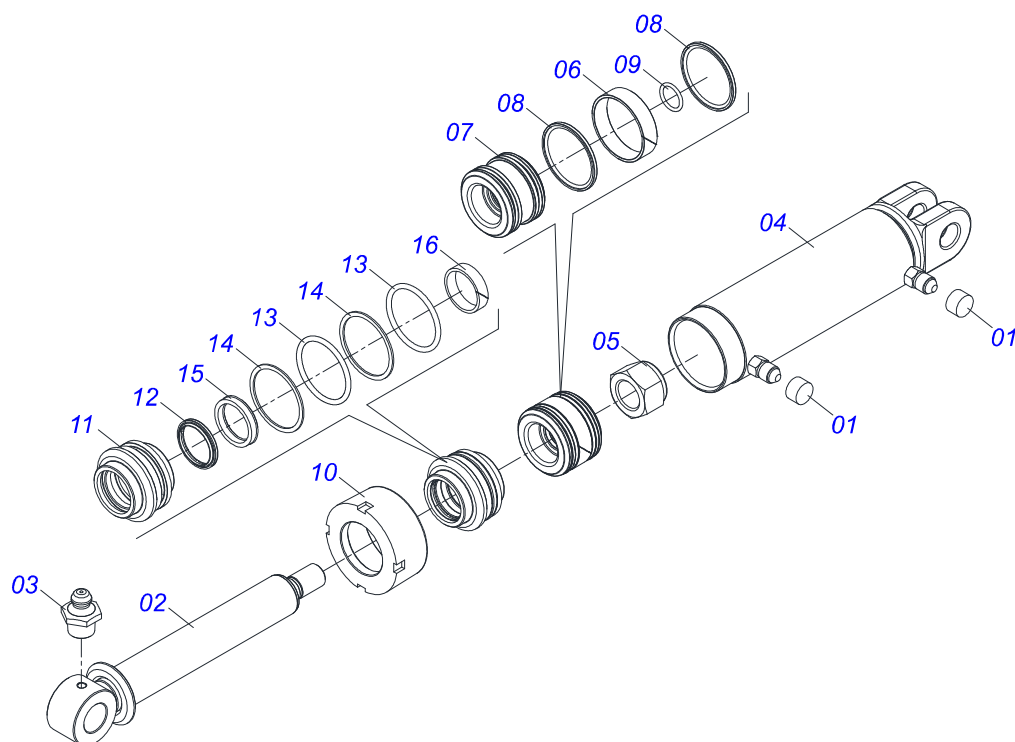

Item	Código	Descrição	Ver Pág.	QT
01	0501060670	BARRA DE TRACAO		01
02	0503011084	PARAFUSO 3/4 UNC X 5 CS G.5 ZN		02
03	0503011442	ARRUELA PRESSAO 3/4 SA		02
04	0503010014	PORCA SEXTAVADA 3/4 UNC (PESADA) G.5 ZN		02
05	0521061775	ENGATE AO TRATOR		01
06	0501010060	PARAFUSO 1 UNC X 6.1/2 C S G.5		01
07	0503011438	ARRUELA PRESSAO 1		01
08	0501010059	PORCA SEXTAVADA 1 UNC (PESADA) G.5 ZN		01
09	0531061946	BARRA DE TRACAO		01

Item	Código	Descrição	Ver Pág.	QT
01	0503011627	MACHO ENGATE RAPIDO AGRICOLA 1/2 NPT		01
02	0503011882	TAMPA PLASTICA PARA ENGATE RAPIDO MACHO		01

Item	Código	Descrição	Ver Pág.	QT
01	0503030385	PLUG CILINDRICO N-002		02
02	0511074495	EXTENSOR 44,45 X 550		01
03	0503010002	GRAXEIRA 1800		02
04	0511074493	CAMISA 76,20 X 326,5		01
05	0503010063	PORCA SEXTAVADO AUTOTRAVANTE COM NYLON 1 UNS ALTA G.5 ZN		01
06	0503018140	ANEL GUIA W2-3000-750 (1147)		01
07	0581010304	EMBOLO 44,45 X 76,20		01
08	0503018138	ANEL BS OE076205200211C BR		02
09	0503010042	ANEL O RING 2-214 N 3006-9B 1G05116		01
10	0502011899	TAMPA MOVEI 76,2		01
11	0581010301	SUPORTE ANEIS 44,45 X 76,20		01
12	0503010761	ANEL RASPADOR		01
13	0503010343	ANEL O RING 2-334 N 3006-9B 1G85259		02
14	0503011059	ANEL BACK-UP 8-334 1G31146		02
15	0503017937	GAXETA 1870-1750-375-B POLYMAX		01
16	0503017938	ANEL GUIA W2-2000-750 (1734)		01