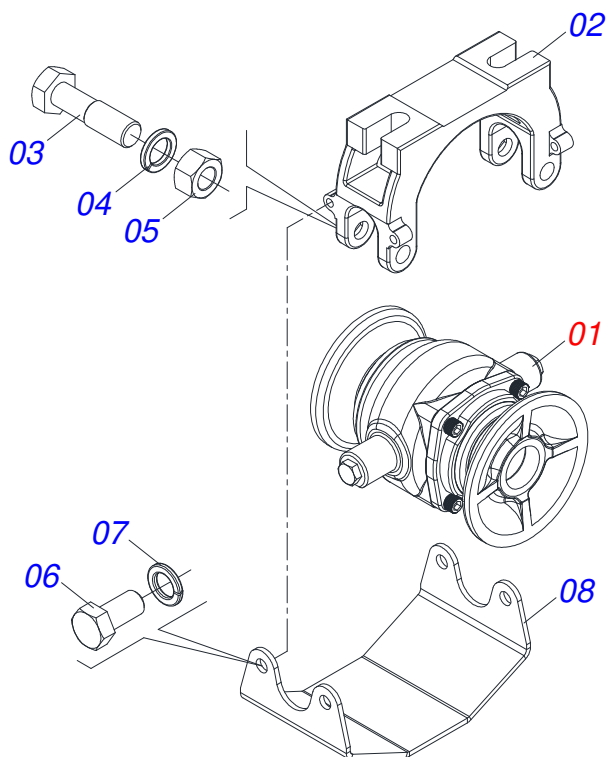

Item	Código	Descrição	Ver Pág.	QT
01	0521050841	MANCAL AGRICOLA DMO 182 X 1.1/4	10	01
02	0502012854	SUPORTE MANCAL AGRICOLA DM OL OSCILANTE 182/192,5		01
03	0501011541	PARAFUSO 5/8 UNC X 3 CS G.5 ZN1K28066		02
04	0503010027	ARRUELA PRESSAO 5/8 ZN		02
05	0503010013	PORCA SEXTAVADA 5/8 UNC G.5 ZN		02
06	0503011334	PARAFUSO 3/8 UNC X 3/4 CS G.5 ZN		04
07	0503010025	ARRUELA PRESSAO 3/8 ZN		04
08	0581014143	CAPA PROTETORA MANCAIS OSCILANTE 182/192/225		01