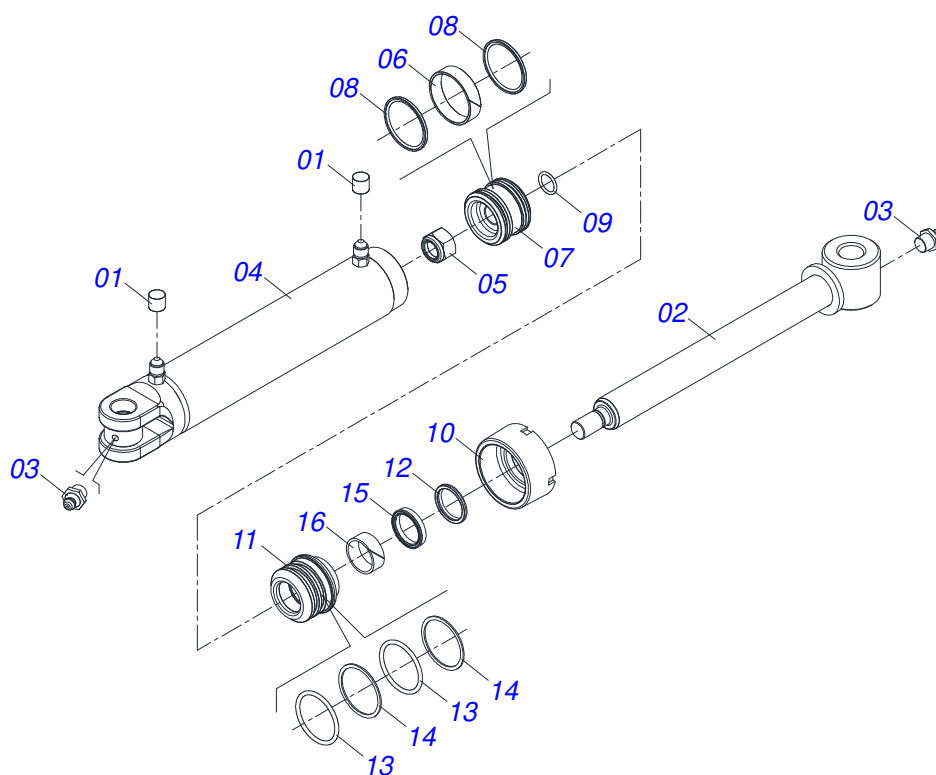

Item	Código	Descrição	Ver Pág.	QT
01	0501010322	ARRUELA LISA 20,50 X 46 X 4,00 ZN		02
02	0503010014	PORCA SEXTAVADA 3/4 UNC (PESADA) G.5 ZN		02
03	0521063508	SUPORTE MANGUEIRA		01

Item	Código	Descrição	Ver Pág.	QT
01	0521052345	MANGUEIRA 3/8 X 3600 TC-TM ROXO/VERMELHO		01
01A	0501082023	MANGUEIRA 3/8 X 3600 TC-TM		01
01B	0503034491	MANOPLA MANGUEIRA HIDRAULICA (ROXO)		01
01C	0503034495	MANOPLA MANGUEIRA HIDRAULICA (VERMELHO)		01
01D	0503018952	PARAFUSO PLASTICO PANELA PH 2,5 X 10 ZB		06
02	0521052346	MANGUEIRA 3/8 X 3600 TC-TM ROXO/AZUL		01
02A	0501082023	MANGUEIRA 3/8 X 3600 TC-TM		01
02B	0503034491	MANOPLA MANGUEIRA HIDRAULICA (ROXO)		01
02C	0503034494	MANOPLA MANGUEIRA HIDRAULICA (AZUL)		01
02D	0503018952	PARAFUSO PLASTICO PANELA PH 2,5 X 10 ZB		06

Item	Código	Descrição	Ver Pág.	QT
01	0503011627	MACHO ENGATE RAPIDO AGRICOLA 1/2 NPT		01
02	0503011882	TAMPA PLASTICA PARA ENGATE RAPIDO MACHO		01

Item	Código	Descrição	Ver Pág.	QT
01	0503030385	PLUG CILINDRICO N-002		02
02	0511074495	EXTENSOR 44,45 X 550		01
03	0503010002	GRAXEIRA 1800		02
04	0511074493	CAMISA 76,20 X 326,5		01
05	0503010063	PORCA SEXTAVADO AUTOTRAVANTE COM NYLON 1 UNS ALTA G.5 ZN		01
06	0503018140	ANEL GUIA W2-3000-750 (1147)		01
07	0581010304	EMBOLO 44,45 X 76,20		01
08	0503018138	ANEL BS OE076205200211C BR		02
09	0503010042	ANEL O RING 2-214 N 3006-9B 1G05116		01
10	0502011899	TAMPA MOVEI 76,2		01
11	0581010301	SUPORTE ANEIS 44,45 X 76,20		01
12	0503010761	ANEL RASPADOR		01
13	0503010343	ANEL O RING 2-334 N 3006-9B 1G85259		02
14	0503011059	ANEL BACK-UP 8-334 1G31146		02
15	0503017937	GAXETA 1870-1750-375-B POLYMAX		01
16	0503017938	ANEL GUIA W2-2000-750 (1734)		01