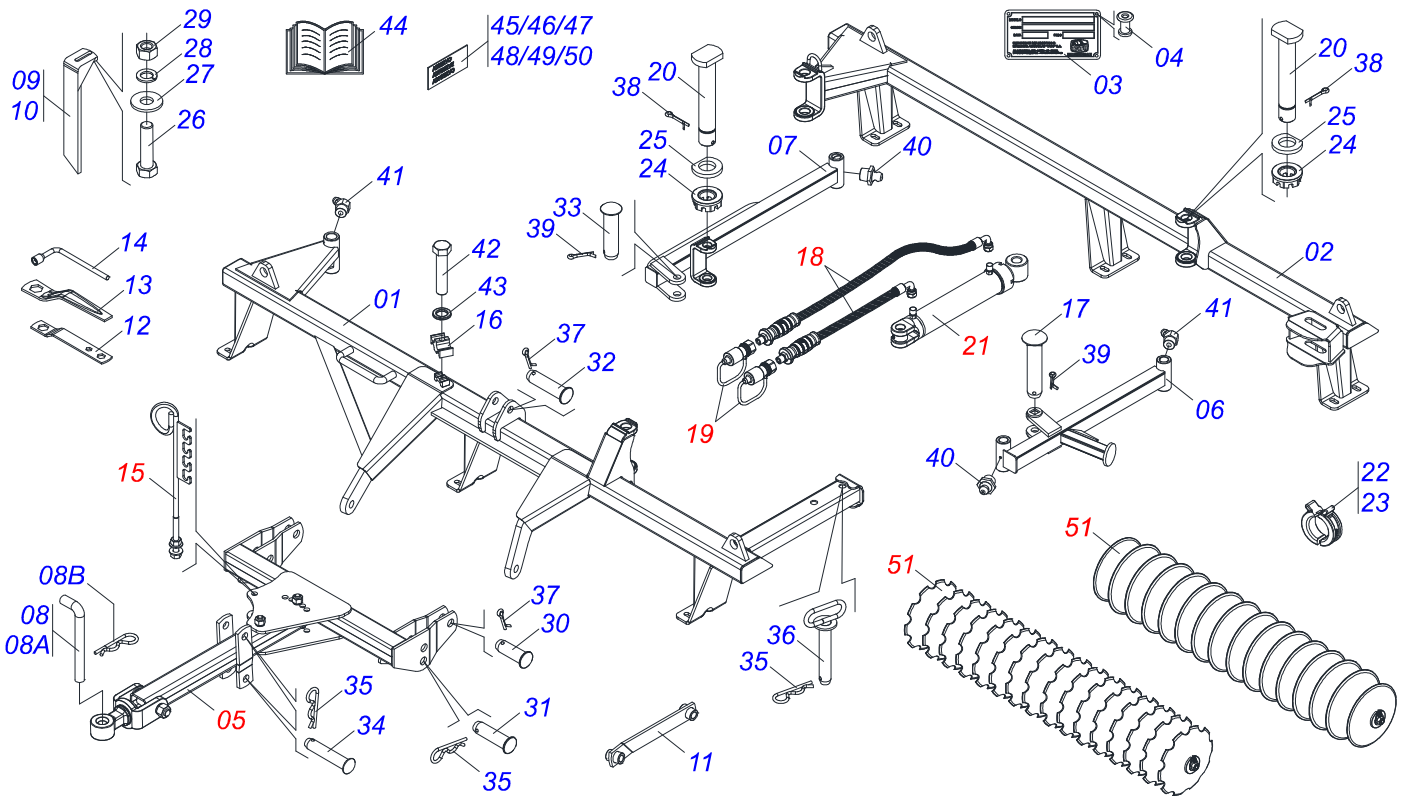

Item	Código	Descrição	Ver Pág.	20	24	28	32	36	40	42
01	0531069250	CHASSI DIANTEIRO - 20D		01	00	00	00	00	00	00
01.	0531069265	CHASSI DIANTEIRO - 24D		00	01	00	00	00	00	00
01..	0531069257	CHASSI DIANTEIRO - 28D		00	00	01	00	00	00	00
01...	0531063457	CHASSI DIANTEIRO - 32D		00	00	00	01	00	00	00
01....	0531069279	CHASSI DIANTEIRO - 36D		00	00	00	00	01	00	00
01.....	0531069288	CHASSI DIANTEIRO - 40D		00	00	00	00	00	01	00
01.....	0531069294	CHASSI DIANTEIRO - 42D		00	00	00	00	00	00	01
02	0531069248	CHASSI TRASEIRO - 20D		01	00	00	00	00	00	00
02.	0531069267	CHASSI TRASEIRO - 24D		00	01	00	00	00	00	00
02..	0531069259	CHASSI TRASEIRO - 28D		00	00	01	00	00	00	00
02...	0531063459	CHASSI TRASEIRO - 32D		00	00	00	01	00	00	00
02....	0531069281	CHASSI TRASEIRO - 36D		00	00	00	00	01	00	00
02.....	0531069290	CHASSI TRASEIRO - 40D		00	00	00	00	00	01	00
02.....	0531069292	CHASSI TRASEIRO - 42D		00	00	00	00	00	00	01
03	0503034003	ETIQUETA IDENTIFICACAO ALUMINIO MARCHESAN 61 X 118		01	01	01	01	01	01	01
04	0503010001	REBITE POP ADESIVA 423 3,2 X 5,5		04	04	04	04	04	04	04
05	0531040840	CABECALHO COMPLETO	2	01	01	01	01	01	01	01
06	0531069387	BARRA ESTABILIZADORA DIANTEIRA		01	01	00	00	00	00	00
06.	0531063461	BARRA ESTABILIZADORA DIANTEIRA		00	00	01	01	00	00	00
06..	0531069366	BARRA ESTABILIZADORA DIANTEIRA		00	00	00	00	01	01	01
07	0531069388	BARRA ESTABILIZADORA TRASEIRA		01	01	00	00	00	00	00
07.	0531063463	BARRA ESTABILIZADORA TRASEIRA		00	00	01	01	00	00	00
07..	0531069364	BARRA ESTABILIZADORA TRASEIRA		00	00	00	00	01	01	01
08	0501040343	PINO ENGATE COMPLETO		01	01	01	01	01	01	01
08A	0521010453	EIXO JUNCAO		01	01	01	01	01	01	01
08B	0503031035	CUPILO 6 X 88		01	01	01	01	01	01	01
09	0501063963	LIMPADOR DIANTEIRO		07	08	10	12	13	14	15
10	0501063962	LIMPADOR TRASEIRO		07	08	10	12	13	14	15
11	0531061940	MAO FRANCESA 411		01	01	01	01	01	01	01
12	0511018451	CHAVE UNIVERSAL 5/8 X 3/4 X 1		01	01	01	01	01	01	01
13	0501010198	CHAVE 1.1/4 CABO CHATO		02	02	02	02	02	02	02
14	0501068273	CHAVE 5/8 CABO CILINDRO		01	01	01	01	01	01	01
15	0531040839	SUPORTE MANGUEIRA 3/4 X 675 COMPLETO	3	01	01	01	01	01	01	01