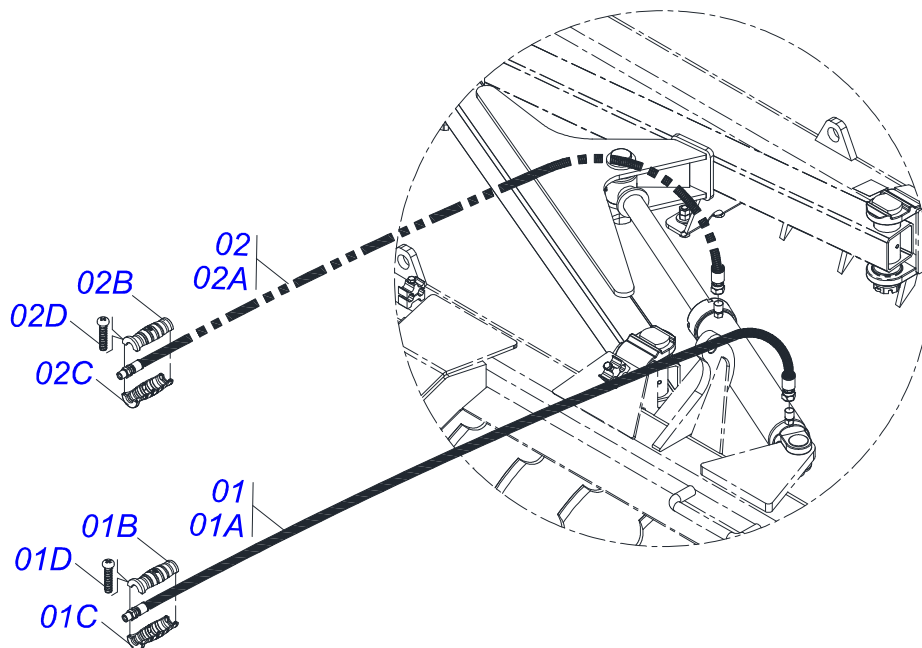

Item	Código	Descrição	Ver Pág.	QT
01	0521052345	MANGUEIRA 3/8 X 3600 TC-TM ROXO/VERMELHO		01
01A	0501082023	MANGUEIRA 3/8 X 3600 TC-TM		01
01B	0503034491	MANOPLA MANGUEIRA HIDRAULICA (ROXO)		01
01C	0503034495	MANOPLA MANGUEIRA HIDRAULICA (VERMELHO)		01
01D	0503018952	PARAFUSO PLASTICO PANELA PH 2,5 X 10 ZB		06
02	0521052346	MANGUEIRA 3/8 X 3600 TC-TM ROXO/AZUL		01
02A	0501082023	MANGUEIRA 3/8 X 3600 TC-TM		01
02B	0503034491	MANOPLA MANGUEIRA HIDRAULICA (ROXO)		01
02C	0503034494	MANOPLA MANGUEIRA HIDRAULICA (AZUL)		01
02D	0503018952	PARAFUSO PLASTICO PANELA PH 2,5 X 10 ZB		06