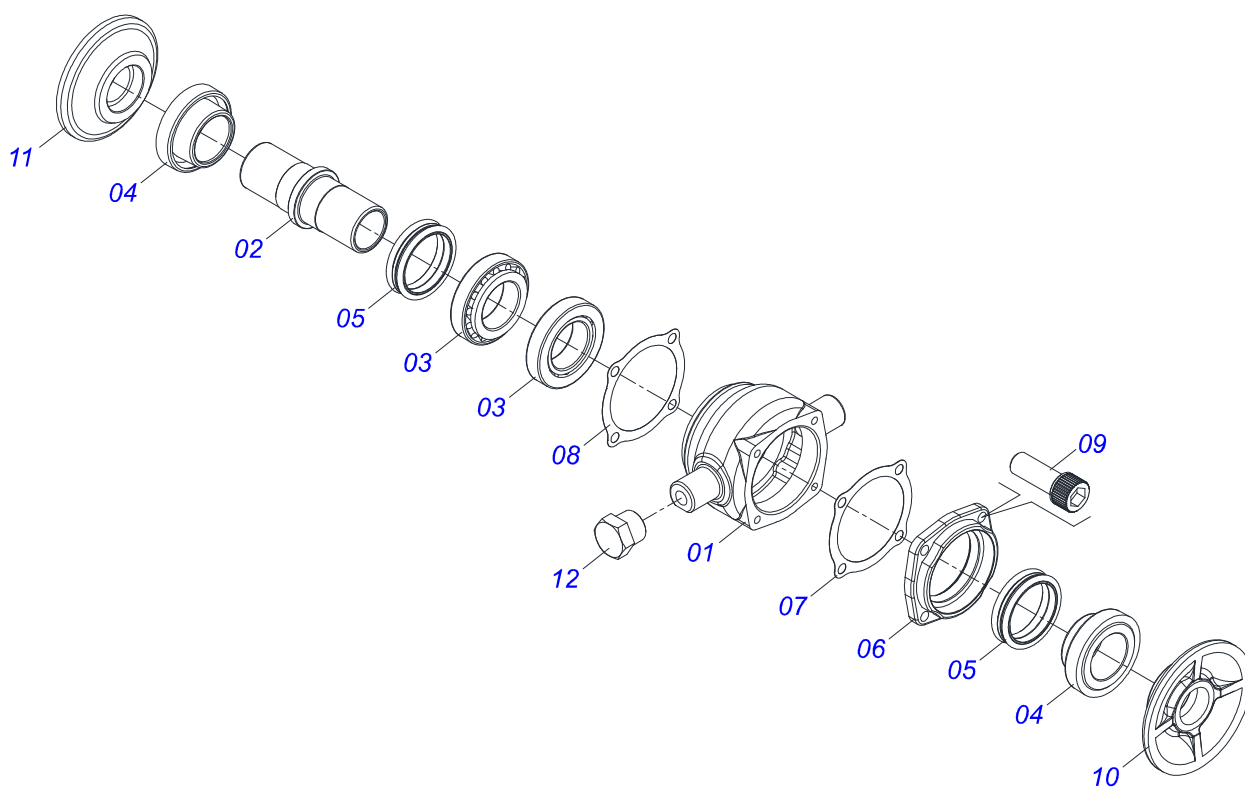

Item	Código	Descrição	Ver Pág.	QT
01	0502012839	CAIXA MANCAL AGRICOLA DM OL OSCILANTE 182/192,5		01
02	0502040060	EIXO CM/DM 182/192,5 SKF 32210		01
03	0503010006	ROLAMENTO 32210 IMPORTADO		02
04	0502010541	PORTA RETENTOR COM LUVA		02
05	0503030026	RETENTOR LP JB-253		02
06	0502020424	TAMPA CAIXA MANCAL AGRICOLA DM O-182/192,225		01
07	0503030013	JUNTA VEDACAO 112 X 90,5 X 0,3		02
08	0503030684	JUNTA VEDACAO 112 X 90,5 X 0,1		01
09	0503010134	PARAFUSO 3/8 UNC X 1 C C SI 12.9		04
10	0502010073	ENCOSTO EXTERNO DISCO		01
11	0502010074	ENCOSTO INTERNO DISCO		01
12	0503010856	BUJAO R 3/8 BSPT		02