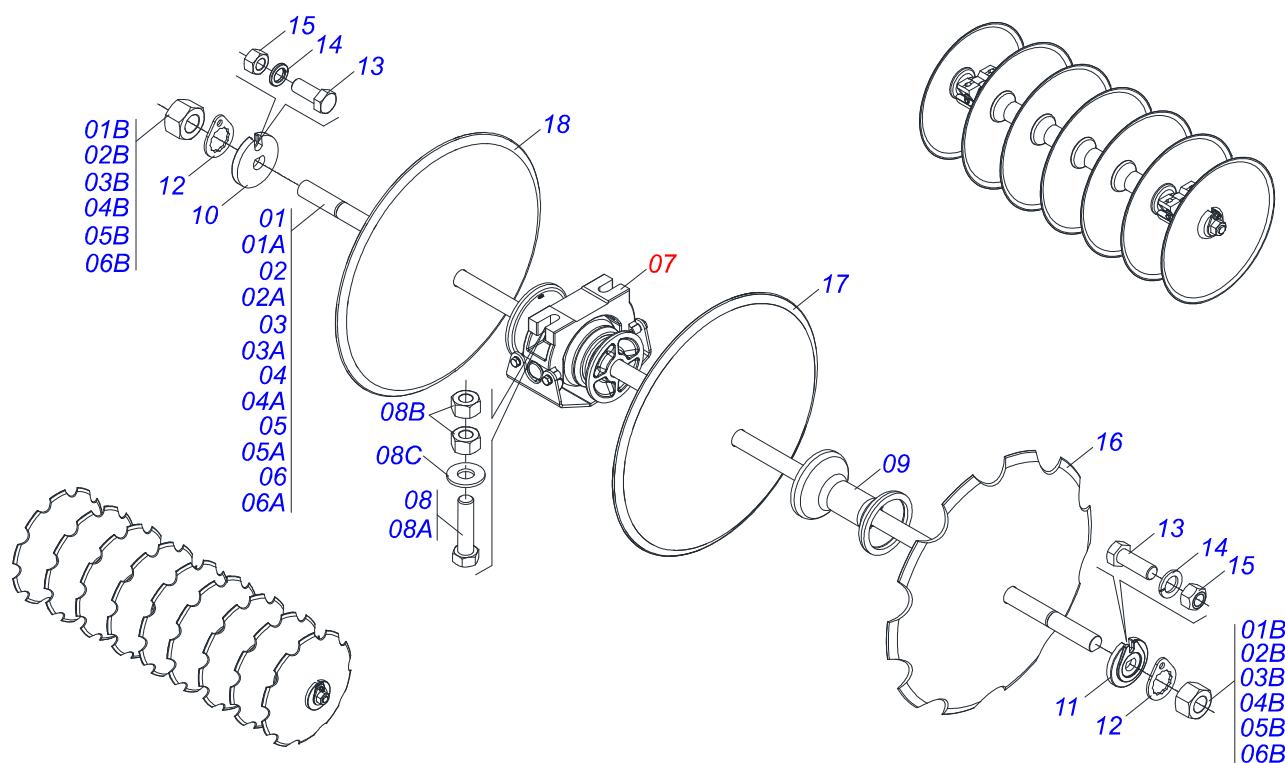

Item	Código	Descrição	Ver Pág.	20	24	28	32	36	40	42
01	0501040694	EIXO 1.1/4 X 1680 COM PORCAS	02	00	00	00	00	00	00	00
01A	0501010439	EIXO 1.1/4 X 1680	01	00	00	00	00	00	00	00
01B	0501010087	PORCA 1.1/4 UNC SEXTAVADA 2 ZN	02	00	00	00	00	00	00	00
02	0501040253	EIXO 1.1/4 X 2040 COM PORCAS	00	02	00	00	00	00	00	02
02A	0501010440	EIXO 1.1/4 X 2040	00	01	00	00	00	00	00	01
02B	0501010087	PORCA 1.1/4 UNC SEXTAVADA 2 ZN	00	02	00	00	00	00	00	02
03	0501041160	EIXO 1.1/4 X 2375 COM PORCAS	00	00	02	00	00	00	00	00
03A	0501012749	EIXO 1.1/4 X 2375	00	00	01	00	00	00	00	00
03B	0501010087	PORCA 1.1/4 UNC SEXTAVADA 2 ZN	00	00	02	00	00	00	00	00
04	0501042618	EIXO 1.1/4 X 2720 COM PORCAS	00	00	00	02	00	00	00	00
04A	0501017162	EIXO 1.1/4 X 2720	00	00	00	01	00	00	00	00
04B	0501010087	PORCA 1.1/4 UNC SEXTAVADA 2 ZN	00	00	00	02	00	00	00	00
05	0501040696	EIXO 1.1/4 X 1510 COM PORCAS	00	00	00	00	04	02	02	02
05A	0501010087	PORCA 1.1/4 UNC SEXTAVADA 2 ZN	00	00	00	00	01	01	01	01
05B	0501010438	EIXO 1.1/4 X 1510	00	00	00	00	02	02	02	02
06	0501042947	EIXO 1.1/4 X 1880 COM PORCAS	00	00	00	00	00	02	00	00
06A	0501017377	EIXO 1.1/4 X 1880	00	00	00	00	00	01	00	00
06B	0501010087	PORCA 1.1/4 UNC SEXTAVADA 2 ZN	00	00	00	00	00	02	00	00
07	0521047188	MANCAL AGRICOLA DMO 182 X 1.1/4 COM SUPORTE 9 PROTECAO	04	04	06	06	08	10	10	10
08	0521059224	CONJUNTO PARAFUSO 5/8 UNC X 2.3/4 PARA MANCAL OSCILANTE	08	08	12	12	16	20	20	20
08A	0501013233	PARAFUSO 5/8 UNC X 2.3/4 C S G.5 ZN	01	01	01	01	01	01	01	01
08B	0503010013	PORCA SEXTAVADA 5/8 UNC G.5 ZN	02	02	02	02	02	02	02	02
08C	0501012140	ARRUELA LISA 16,50 X 40 X 4,00 ZN	01	01	01	01	01	01	01	01
09	0502020068	SEPARADOR 167	14	16	20	24	24	26	28	28
10	0502010834	TRAVA EIXO INTERNO 1.1/4	02	02	02	02	04	04	04	04
11	0502010835	TRAVA EIXO EXTERNO 1.1/4	02	02	02	02	04	04	04	04
12	0501010455	TRAVA PORCA	04	04	04	04	08	08	08	08
13	0503010395	PARAFUSO 1/2 UNC X 1.1/4 CSRT G.5 ZN	04	04	04	04	16	16	16	16
14	0503010019	ARRUELA PRESSAO 1/2	04	04	04	04	16	16	16	16
15	0503010060	PORCA SEXTAVADA 1/2 UNC G.5	04	04	04	04	16	16	16	16
16	0602029336	DR 22X4,5 C55AF02FR1.5/16 10REC TATU	20	24	28	32	36	40	42	42
16.	0602029421	DR 22 X 4,50 C64AF02FR1.5/16 10R	20	24	28	32	36	40	42	42