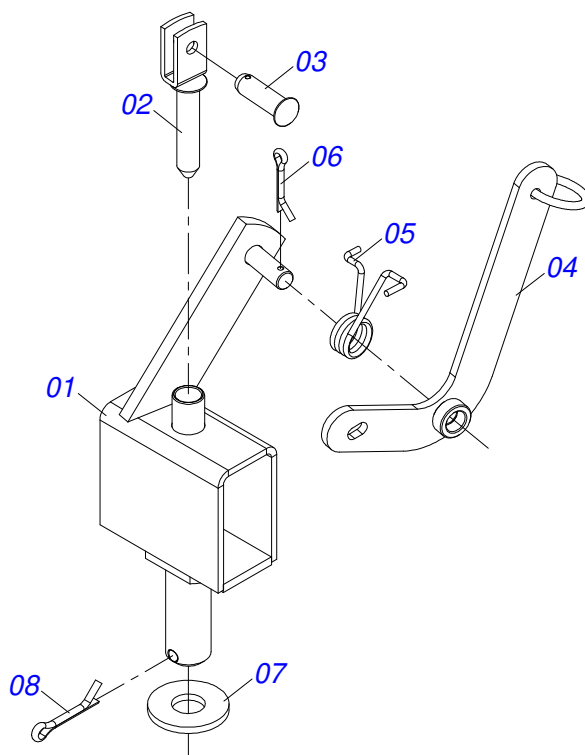

Item	Código	Descrição	Ver Pág.	QT
01	0501063302	REGT GNL 20 A 42		01
02	0501063078	TRAVA REGT GNL 20 A 42		01
03	0521010624	EIXO JUNCAO 11,10 X 38 C A		01
04	0501068981	ACIONADOR DE REGISTRO		01
05	0503030025	MOLA DE TORÇÃO 36 X 5		01
06	0503010071	CONTRAPINO 3/16 X 1		02
07	0501012916	ARRUELA LISA 40 X 66 X 4,75 ZN		01
08	0503010073	CONTRAPINO 3/8 X 3.1/2		01