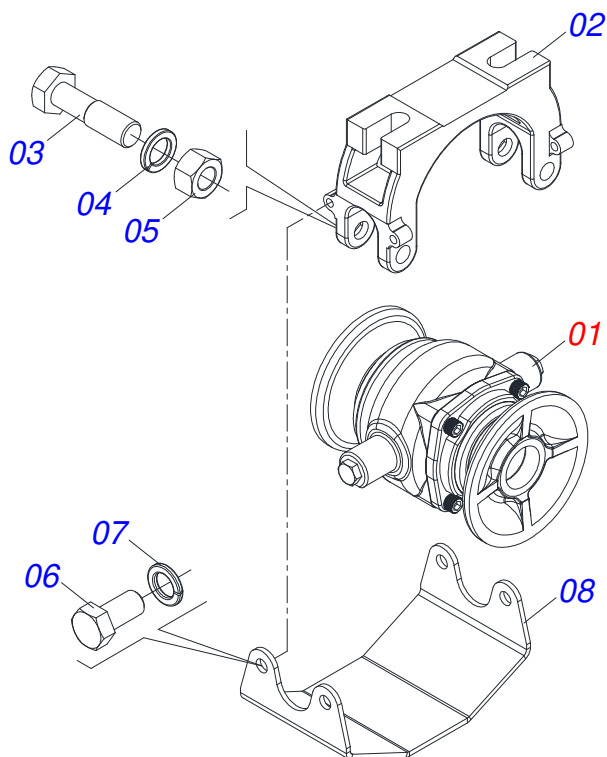

Item	Código	Descrição	Ver Pág.	QT
01	0521050841	MANCAL AGRICOLA DMO 182 X 1.1/4	7	01
02	0502012854	SUPORTE MANCAL AGRICOLA DM OL OSCILANTE 182/192,5		01
03	0501011541	PARAFUSO 5/8 UNC X 3 CS G.5 ZN1K28066		02
04	0503010027	ARRUELA PRESSAO 5/8 ZN		02
05	0503010013	PORCA SEXTAVADA 5/8 UNC G.5 ZN		02
06	0503011334	PARAFUSO 3/8 UNC X 3/4 CS G.5 ZN		04
07	0503010025	ARRUELA PRESSAO 3/8 ZN		04
08	0581014143	CAPA PROTETORA MANCAIS OSCILANTE 182/192/225		01