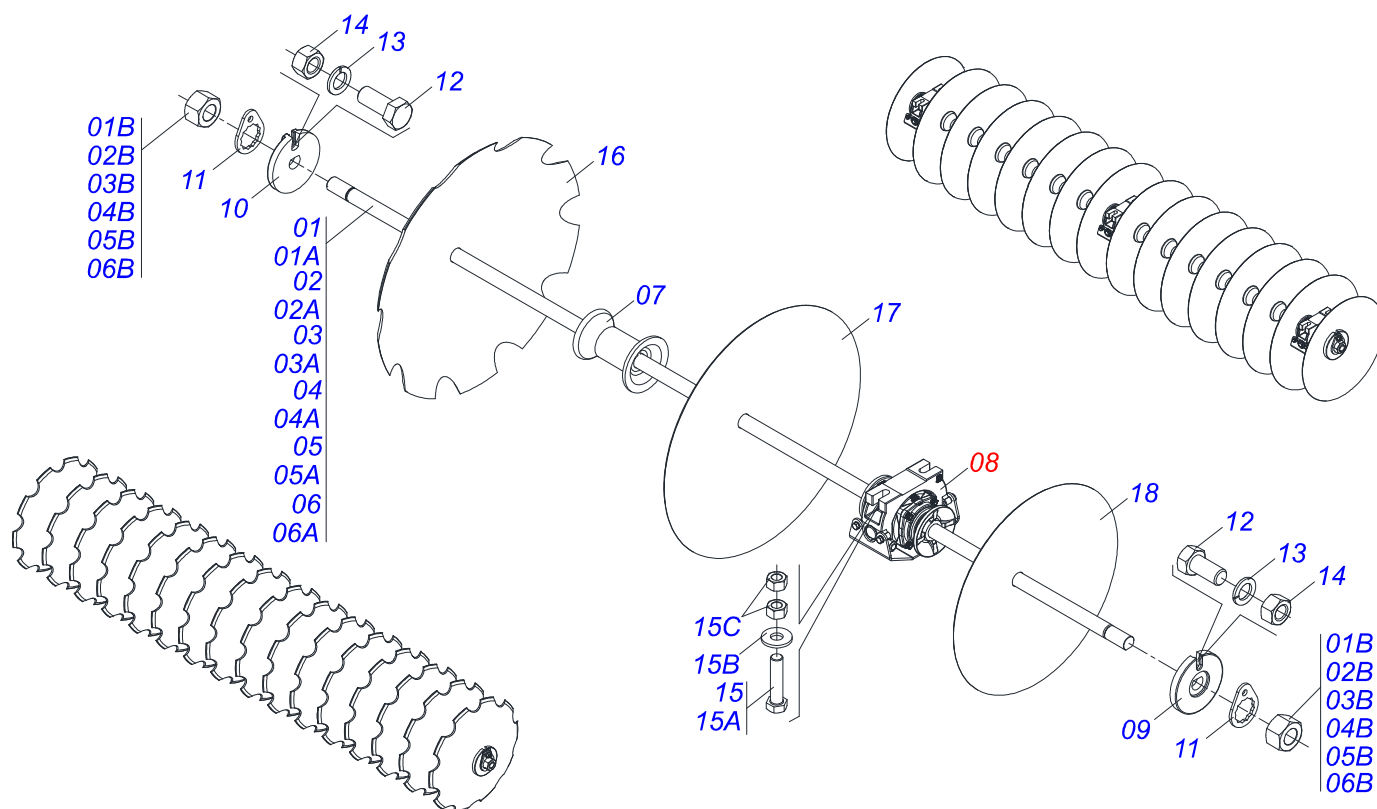

Item	Código	Descrição	Ver Pág.	QT
01	0501063302	REGT GNL 20 A 42		01
02	0501063078	TRAVA REGT GNL 20 A 42		01
03	0521010624	EIXO JUNCAO 11,10 X 38 C A		01
04	0501068981	ACIONADOR DE REGISTRO		01
05	0503030025	MOLA DE TORÇÃO 36 X 5		01
06	0503010071	CONTRAPINO 3/16 X 1		02
07	0501012916	ARRUELA LISA 40 X 66 X 4,75 ZN		01
08	0503010073	CONTRAPINO 3/8 X 3.1/2		01