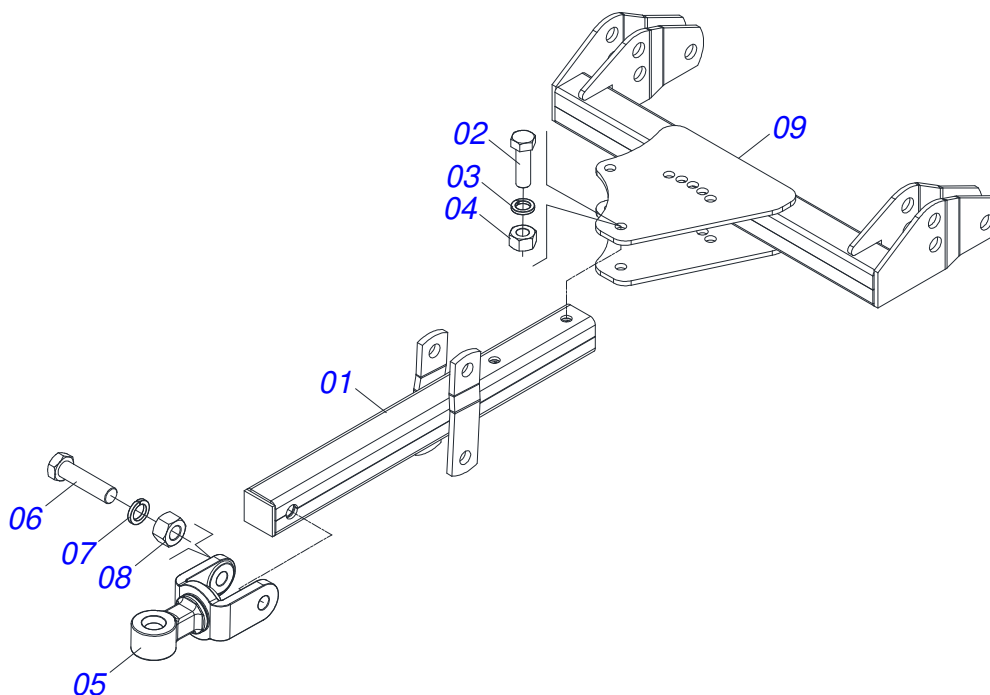

INDICE

0909097367	CHASSI COMPLETO	1
0531040840	CABECALHO COMPLETO	2
0501043278	REGISTRO COMPLETO	3
0909097368	SECAO DE DISCOS COMPLETA	4
0521047188	MANCAL AGRICOLA DMO 182 X 1.1/4 COM SUPORTE PROTECAO	6
0521050841	MANCAL AGRICOLA DMO 182 X 1.1/4	7

GNL 20/24/28/32/36/42D
CHASSI COMPLETO

Página 1
0909097367

Item	Código	Descrição	Ver Pág.	20	24	28	32	36	40	42
18	0503011082	PARAFUSO 1/2 UNC X 1.3/4 CSRT G.5 ZN		28	32	40	48	52	56	60
19	0503010741	PARAFUSO 1/2 UNC X 2.3/4 C S G.5 ZN		01	01	01	01	01	01	01
20	0511017302	ARRUELA LISA 13,50 X 32,50 X 3,0 ZN		28	32	40	48	52	56	60
21	0503010019	ARRUELA PRESSAO 1/2		29	33	41	49	53	57	61
22	0503010060	PORCA SEXTAVADA 1/2 UNC G.5		29	33	41	49	53	57	61
23	0521010592	EIXO JUNCAO 27,80 X 80		02	02	02	02	02	02	02
24	0521010593	EIXO JUNCAO 27,80 X 100		02	02	02	02	02	02	02
25	0521010579	EIXO JUNCAO 25 X 115 FURO 100 ZN		01	01	01	01	01	01	01
26	0521010581	EIXO JUNCAO 25 X 125 FURO 110 ZN		02	02	02	02	02	02	02
27	0503031035	CUPILHA 6 X 88		04	04	04	04	04	04	04
28	0503010571	CONTRAPINO 1/4 X 1.1/2		03	03	03	03	03	03	03
29	0503010010	CONTRAPINO 1/4 X 2.1/2		02	02	02	02	02	02	02
30	0503010073	CONTRAPINO 3/8 X 3.1/2		01	01	01	01	01	01	01
31	0501012916	ARRUELA LISA 40 X 66 X 4,75 ZN		01	01	01	01	01	01	01
32	0501030439	SACO COM MANUAL INSTRUCAO		01	01	01	01	01	01	01
33	0503034003	ETIQUETA IDENTIFICACAO ALUMINIO MARCHESAN 61 X 118		01	01	01	01	01	01	01
34	0503010001	REBITE POP ADESIVA 423 3,2 X 5,5		04	04	04	04	04	04	04
35	0503034057	ETIQUETAS ADESIVAS		01	01	01	01	01	01	01
36	0503035341	ETIQUETA ADESIVA LOGO TATU 50 X 67		01	01	01	01	01	01	01
37	0503031428	ETIQUETA ADESIVA ATENCAO LER MANUAL		01	01	01	01	01	01	01
38	0503031087	ETIQUETA ADESIVA AUTO CONTROLE OK APROVADO		01	01	01	01	01	01	01
39	0503034438	ETIQUETA ADESIVA ABERTURA FECHAMENTO SECOES		01	01	01	01	01	01	01
40	0503031827	ETIQUETA ADESIVA LUBRIFICACAO E REAPERTO DIARIO		01	01	01	01	01	01	01
41	0909097368	SECAO DE DISCOS COMPLETA	4	01	01	01	01	01	01	01