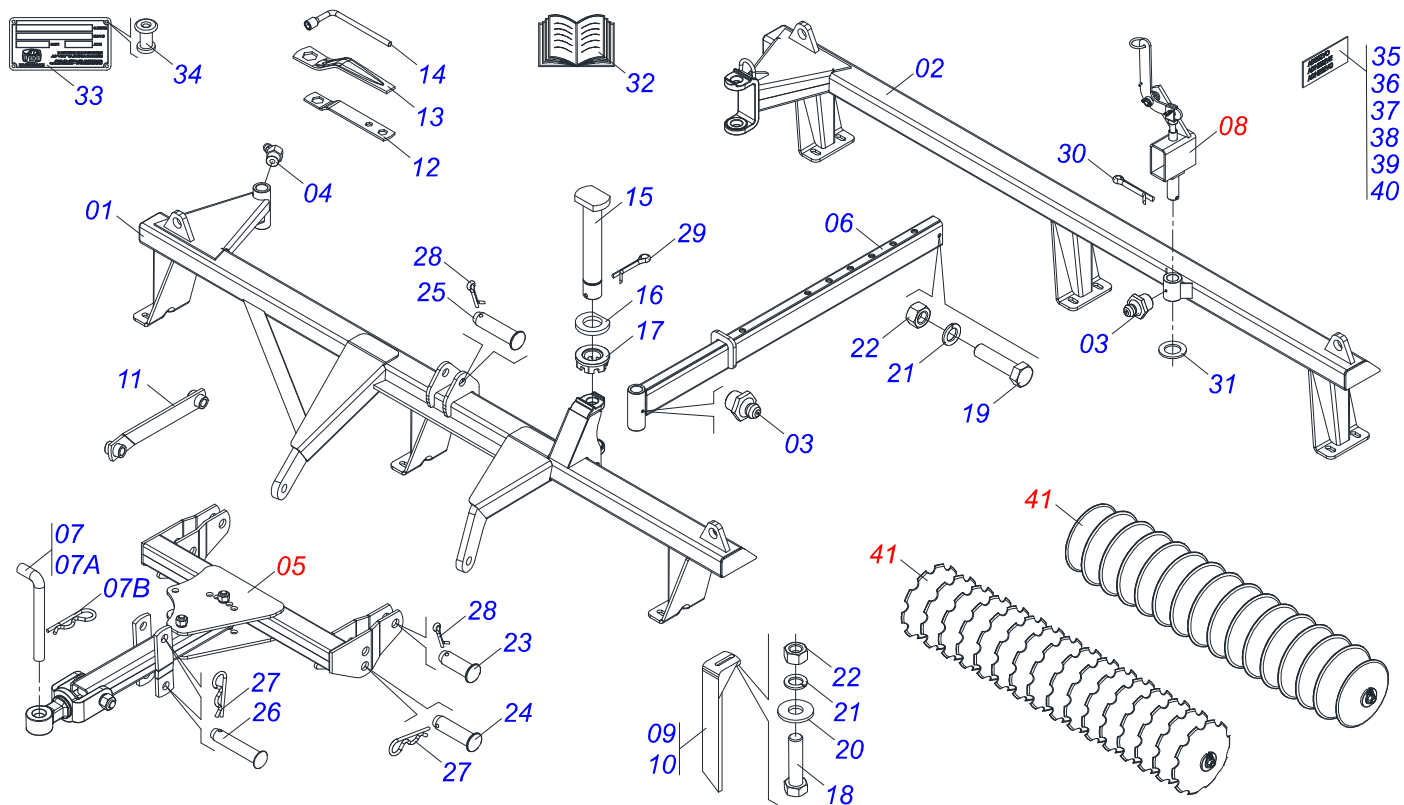

Item	Código	Descrição	Ver	Pág.	20	24	28	32	36	40	42
01	0531069252	CHASSI DIANTEIRO - 20D			01	00	00	00	00	00	00
01.	0531069269	CHASSI DIANTEIRO - 24D			00	01	00	00	00	00	00
01..	0531069261	CHASSI DIANTEIRO - 28D			00	00	01	00	00	00	00
01...	0531063464	CHASSI DIANTEIRO - 32D			00	00	00	01	00	00	00
01....	0531069274	CHASSI DIANTEIRO - 36D			00	00	00	00	01	00	00
01.....	0531069284	CHASSI DIANTEIRO - 40D			00	00	00	00	00	01	00
01.....	0531069298	CHASSI DIANTEIRO - 42D			00	00	00	00	00	00	01
02	0531069254	CHASSI TRASEIRO - 20D			01	00	00	00	00	00	00
02.	0531069271	CHASSI TRASEIRO - 24D			00	01	00	00	00	00	00
02..	0531069263	CHASSI TRASEIRO - 28D			00	00	01	00	00	00	00
02...	0531063466	CHASSI TRASEIRO - 32D			00	00	00	01	00	00	00
02....	0531069276	CHASSI TRASEIRO - 36D			00	00	00	00	01	00	00
02.....	0531069286	CHASSI TRASEIRO - 40D			00	00	00	00	00	01	00
02.....	0531069296	CHASSI TRASEIRO - 42D			00	00	00	00	00	00	01
03	0503010002	GRAXEIRA 1800			02	02	02	02	02	02	02
04	0503010003	GRAXEIRA 1845 3/8			01	01	01	01	01	01	01
05	0531040840	CABECALHO COMPLETO	2		01	01	01	01	01	01	01
06	0531069273	BARRA REGULAGEM			01	01	00	00	00	00	00
06.	0531063468	BARRA REGULAGEM			00	00	01	01	00	00	00
06..	0531069283	BARRA REGULAGEM			00	00	00	00	01	01	01
07	0501040343	PINO ENGATE COMPLETO			01	01	01	01	01	01	01
07A	0521010453	EIXO JUNCAO			01	01	01	01	01	01	01
07B	0503031035	CUPILHA 6 X 88			01	01	01	01	01	01	01
08	0501043278	REGISTRO COMPLETO	3		01	01	01	01	01	01	01
09	0501063963	LIMPADOR DIANTEIRO			07	08	10	12	13	14	15
10	0501063962	LIMPADOR TRASEIRO			07	08	10	12	13	14	15
11	0531061940	MAO FRANCESA 411			01	01	01	01	01	01	01
12	0511018451	CHAVE UNIVERSAL 5/8 X 3/4 X 1			01	01	01	01	01	01	01
13	0501010198	CHAVE 1.1/4 CABO CHATO			02	02	02	02	02	02	02
14	0501068273	CHAVE 5/8 CABO CILINDRO			01	01	01	01	01	01	01
15	0531019497	EIXO ARTICULADO 38,10 X 235			02	02	02	02	02	02	02
16	0531019540	ARRUELA LISA 39,50 X 70 X 9,50 COM RECORTE			02	02	02	02	02	02	02
17	0501011301	PORCA CASTELO 1.1/2 UNC 6 FPP SEXTAVADA 2.5/16 ZN			02	02	02	02	02	02	02