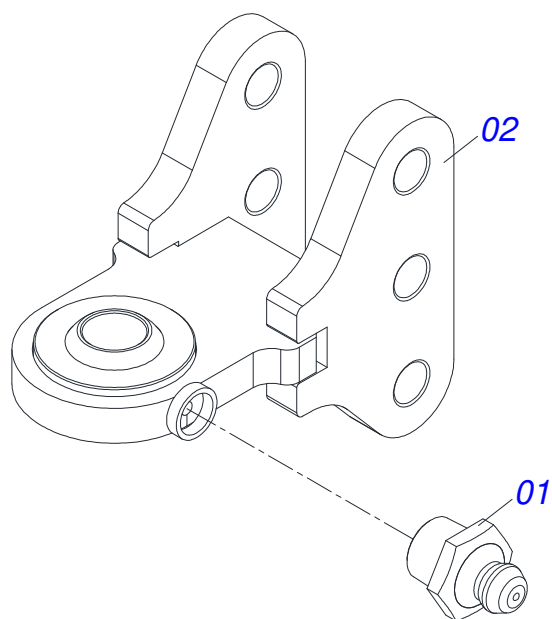

Item	Código	Descrição	Ver Pág.	QT
01	0503010002	GRAXEIRA 1800		01
02	0531069639	ENGATE TRATOR COM ROTULA 38X52 172 PINO 1.1/4		01