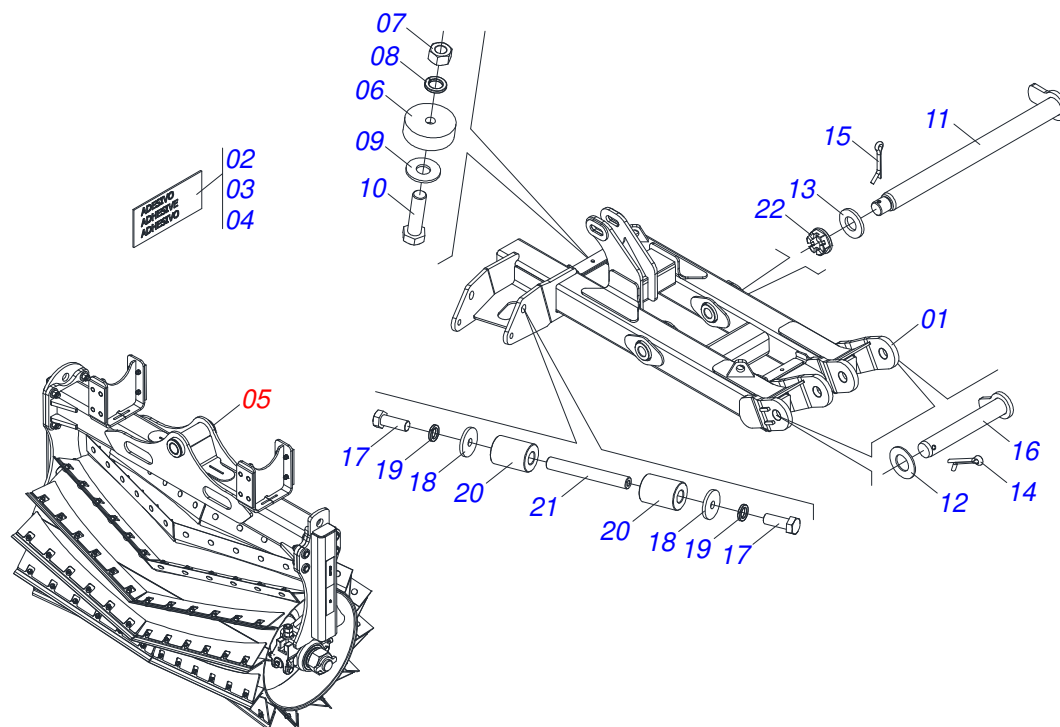

Item	Código	Descrição	Ver Pág.	QT
01	0531067938	QUADRO LATERAL DIREITO		01
02	0503035217	ETIQUETA ADESIVA DANGER CRUSHING HAZARD		01
03	0503031896	ETIQUETA ADESIVA PERIGO		01
04	0503034078	ETIQUETA ADESIVA PONTOS PARA ICAMENTO		02
05	0531045732	ROLO DIREITO COMPLETO	5	01
06	0521011481	BATEDOR CHASSI		02
07	0503010013	PORCA SEXTAVADA 5/8 UNC G.5 ZN		02
08	0503010027	ARRUELA PRESSAO 5/8 ZN		02
09	0571010265	ARRUELA LISA 16,50 X 40 X 3,00 ZN		02
10	0503010899	PARAFUSO 5/8 UNC X 2.1/4 C S G.5 ZN		02
11	0531067393	EIXO JUNCAO 643 (FURO 623)		01
12	0591010852	ARRUELA LISA 52 X 100 X 4,75		02
13	0501218893	ARRUELA LISA 40 X 81 X 8,00 ZN		01
14	0503010073	CONTRAPINO 3/8 X 3.1/2		02
15	0503010010	CONTRAPINO 1/4 X 2.1/2		01
16	0531067392	EIXO JUNCAO 313 (FURO 293)		02
17	0501010098	PARAFUSO 3/4 UNC X 2 C S G.5 ZN		02
18	0571018839	ARRUELA LISA 20 X 75 X 8		02
19	0503010023	ARRUELA PRESSAO 3/4 ZN		02
20	0591010854	BATEDOR QUADRO LATERAL		02
21	0591010853	EIXO FIXACAO BATEDOR 38,1 X 285		01
22	0501011301	PORCA CASTELO 1.1/2 UNC 6 FPP SEXTAVADA 2.5/16 ZN		01