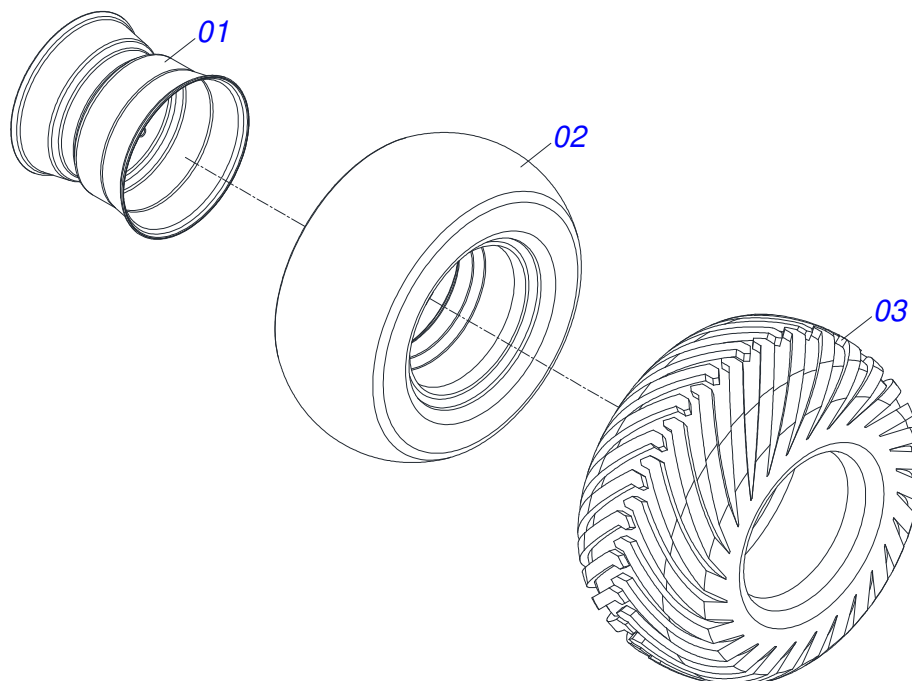

Item	Código	Descrição	Ver Pág.	QT
01	0501069483	RODA 13 X 15,5		01
02	0503012112	CAMARA 400/60 - 15,5 TR 15		01
03	0503017354	PNEU 400/60-15,5-TL148A8 T404-16PR		01