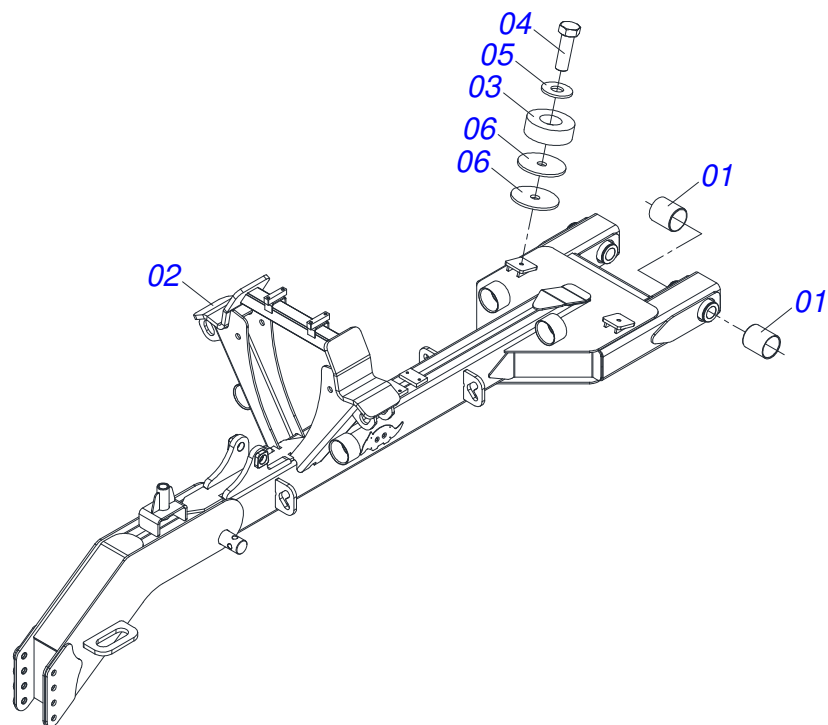

Item	Código	Descrição	Ver Pág.	QT
01	0503019271	LUVA AUTO LUBRIFICANTE IGLIDUR QSM-5055-60		04
02	0531067929	CABECALHO 3532		01
03	0521011481	BATEDOR CHASSI		02
04	0501010100	PARAFUSO 5/8 UNC X 2 CS G.5 ZN		02
05	0571010265	ARRUELA LISA 16,50 X 40 X 3,00 ZN		02
06	0571013284	ARRUELA LISA 17,50 X 90 X 4,75		04