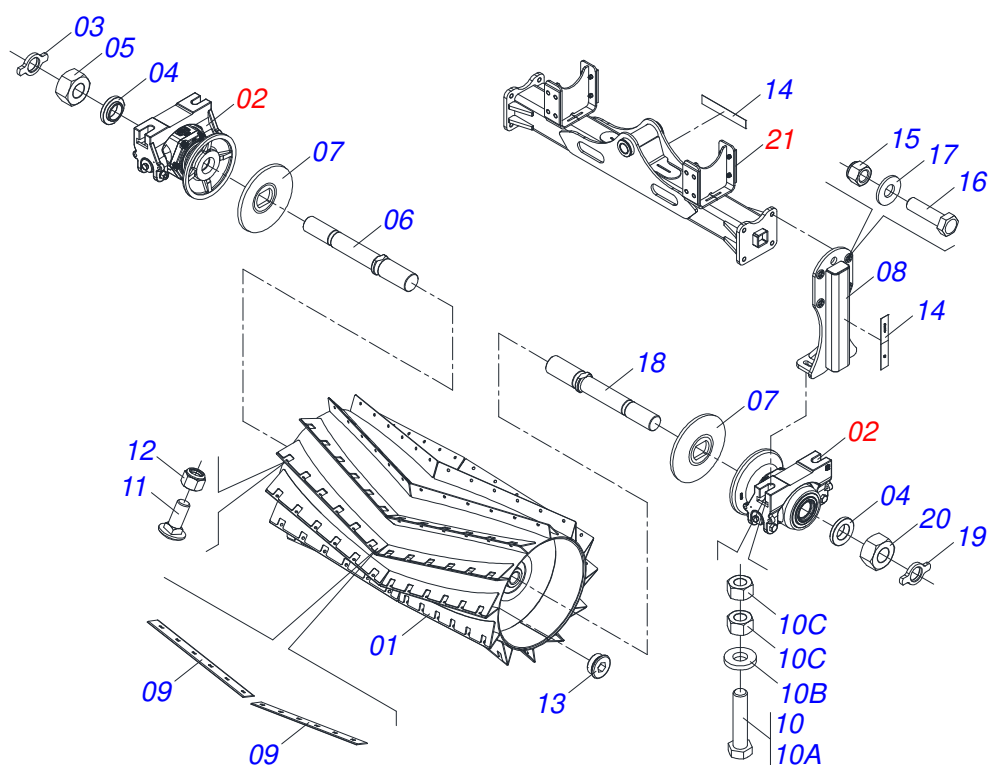

Item	Código	Descrição	Ver Pág.	QT
01	0531067925	ROLO 1500		001
02	0531045502	MANCAL AGRICOLA DMO 236 X 2.1/8 NACIONAL COM PROTECAO	10	002
03	0551012908	CONTRAPORCA R2.1/8 DIREITA		001
04	0501316661	ARRUELA LISA 55 X 97 X 23 COM REBAIXO		002
05	0591016676	PORCA R.2.1/8 UNS 7FPP X 53 ZN		001
06	0501316660	EIXO 2.1/8 X 470 ROSCA DIREITA		001
07	0501316659	ARRUELA ENCOSTO MANCAL		002
08	0531067382	SAPATA MOVEL FIXACAO ROLO		002
09	0501319249	FACA 775		024
10	0521047558	CONJUNTO PARAFUSO 7/8 X 4 MANCAL OSCILANTE		004
10A	0503013310	PARAFUSO 7/8 UNC X 4 C S G.5 ZN		001
10B	0561013107	ARRUELA LISA 23 X 50 X 8,00		001
10C	0503010417	PORCA SEXTAVADO 7/8 UNC (PESADA) G.5 ZN		002
11	0503014734	PARAFUSO 1/2 UNC X 1.1/4 CAPQ G.2 ZN		144
12	0503010589	PORCA SEXTAVADA AUTOTRAVANTE COM NYLON 1/2 UNC ALTA G.5 ZN		144
13	0503063970	BUJAO ROSCADO 1.5/16 UNF		002
14	0503013229	FAIXA LATERAL REFLETIVA ORIGINAL		003
15	0503010152	PORCA SEXTAVADA AUTOTRAVANTE COM NYLON 3/4 UNF ALTA G.5 ZN		008
16	0503017855	PARAFUSO 3/4 UNF 2.3/4 CS G.5 ZN		008
17	0501010104	ARRUELA LISA 45 X 20 X 4,00 ZN		008
18	0501318641	EIXO 2.1/8 X 470		001
19	0551012909	CONTRAPORCA R2.1/8 ESQUERDA		001
20	0501318646	PORCA R.2.1/8 UNS 7FPP X 53 SA		001
21	0541052961	SUPORTE FIXACAO ROLO CENTRAL COM LUVAS	13	001