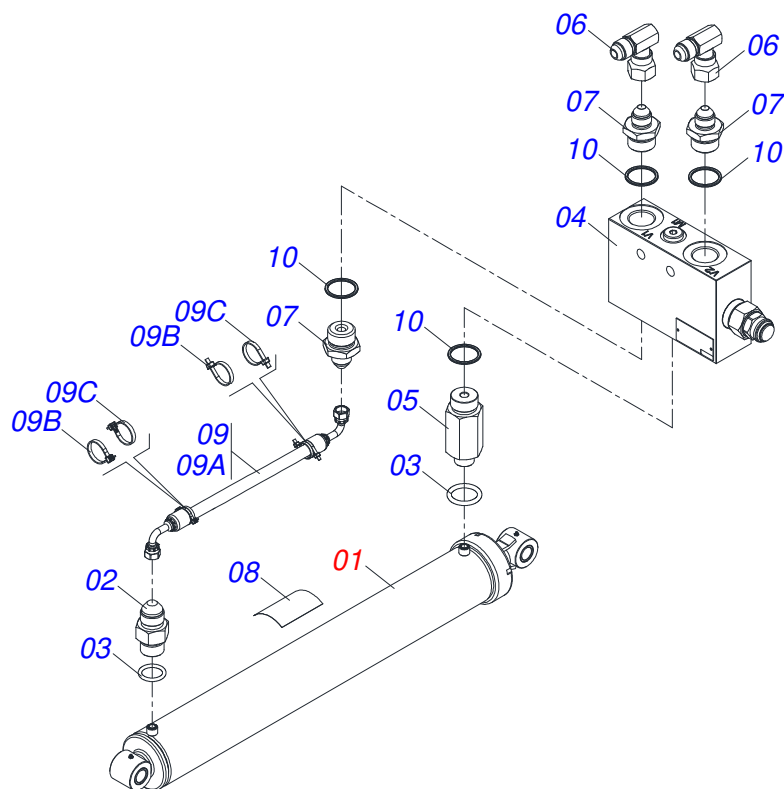

Item	Código	Descrição	Ver Pág.	QT
01	0531062096	SUPORTE SINALIZACAO		01
02	0531060087	SUPORTE SINALIZACAO		01
03	0503032128	ETIQUETA ADESIVA TRIANGULO SEGURANCA		01

Item	Código	Descrição	Ver Pág.	QT
01	0531045499	CILINDRO HIDRAULICO 63,50 X 150 X 1507 X 1145	18	01
02	0501010617	NIPLE 3/4 NF X 3/4 NF SEXTAVADO 7/8 X 44		01
03	0503010190	ANEL O RING 2-114 N 3006-9B		02
04	0513011589	VALVULA CONTRABALANCO SIMPLES VENTADA R979056476		01
05	0501314082	NIPLE 3/4 BSP 14FPP X 3/4 UNF 16FPP X 78		01
06	0503018034	JOELHO MACHO JIC 37 X R.3/4 UNF PORCA GIRATORIA		02
07	0501219897	NIPLE 3/4 BSP 14FPP X 3/4 UNF 16FPP X 45		03
08	0503035216	ETIQUETA ADESIVA CAUTION HYDRAULIC CONTROL HAZARD		01
09	0541052532	MANGUEIRA 3/8 X 1450 TC-TC ABRACADEIRA VERMELHO/VERDE		01
09A	0501081974	MANGUEIRA 3/8 X 1450 TC-TC 180G		01
09B	0503018810	ABRACADEIRA NYLON 4,8 X 200 MM (VERMELHO)		02
09C	0513011950	ABRACADEIRA NYLON 4,80 X 1,30 X 200 MM R22 (VERDE)		02
10	0503036553	ARRUELA VEDACAO JC-3/4-BSP 74152900		04