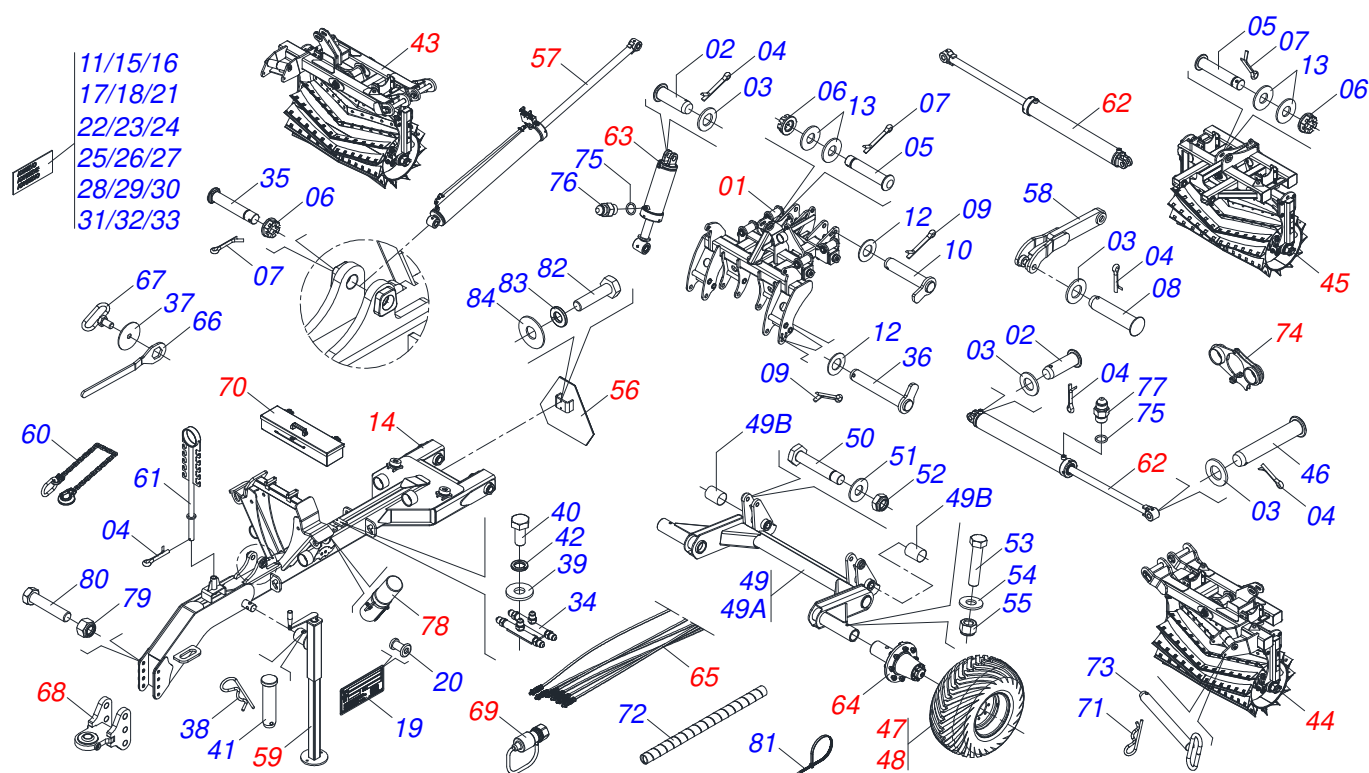

ROLO FACA

CICLUS 5000

Código: 0501093970
Série: S-0124
Revisão: 00
Data da Revisão: SETEMBRO/2024

CATÁLOGO DE PEÇAS

MARCHESAN

PRODUTOS

Código	Descrição
0102590003	CICLUS 5000 S-0124

ATENÇÃO: IMPORTANTE

Item	Código	Descrição	Ver Pág.	QT
01	0541052938	QUADRO CENTRAL COM LUVAS	2	01
02	0521010779	EIXO JUNCAO 31,75 X 95 FURO 80 ZN		04
03	0501017779	ARRUELA LISA 32 X 60 X 4,75		07
04	0503010523	CONTRAPINO 1/4 X 2		08
05	0501317126	EIXO JUNCAO 37,50 X 180 ZN		02
06	0501011301	PORCA CASTELO 1.1/2 UNC 6 FPP SEXTAVADA 2.5/16 ZN		03
07	0503010010	CONTRAPINO 1/4 X 2.1/2		03
08	0521012536	EIXO JUNCAO 31,75 X 140 FURO 125 ZN		01
09	0503010073	CONTRAPINO 3/8 X 3.1/2		06
10	0531067413	EIXO JUNCAO 238 (FURO 218)		02
11	0503013229	FAIXA LATERAL REFLETIVA ORIGINAL		09
12	0591010852	ARRUELA LISA 52 X 100 X 4,75		06
13	0501314316	ARRUELA LISA 38,50 X 90 X 6,35		04
14	0541053018	CABECALHO 3532 COM LUVAS	3	01
15	0503035222	ETIQUETA ADESIVA WARNING MACHINE RUNAWAY		01
16	0503035219	ETIQUETA ADESIVA DANGER NEGATIVE TONGUE		01
17	0503034078	ETIQUETA ADESIVA PONTOS PARA ICAMENTO		03
18	0503035340	ETIQUETA ADESIVA LOGO TATU 140 X 187		01
19	0503034003	ETIQUETA IDENTIFICACAO ALUMINIO MARCHESAN 61 X 118		01
20	0503010001	REBITE POP ADESIVA 423 3,2 X 5,5		04
21	0503033038	EMBLEMA PERIGO 07 1G18080		01
22	0503035531	ETIQUETA ADESIVA MANOPLA CORES (TATU SPEED DISK)		01
23	0503031827	ETIQUETA ADESIVA LUBRIFICACAO E REAPERTO DIARIO		01
24	0503031428	ETIQUETA ADESIVA ATENCAO LER MANUAL		01
25	0503035216	ETIQUETA ADESIVA CAUTION HYDRAULIC CONTROL HAZARD		01
26	0503035218	ETIQUETA ADESIVA DANGER ELETROCUTION HAZARD		01
27	0503035220	ETIQUETA ADESIVA WARNING FRAME PINCH POINT		01
28	0503035221	ETIQUETA ADESIVA WARNING HIGH PRESSURE		01
29	0503035223	ETIQUETA ADESIVA WARNING MAXIMUM SPEED		01