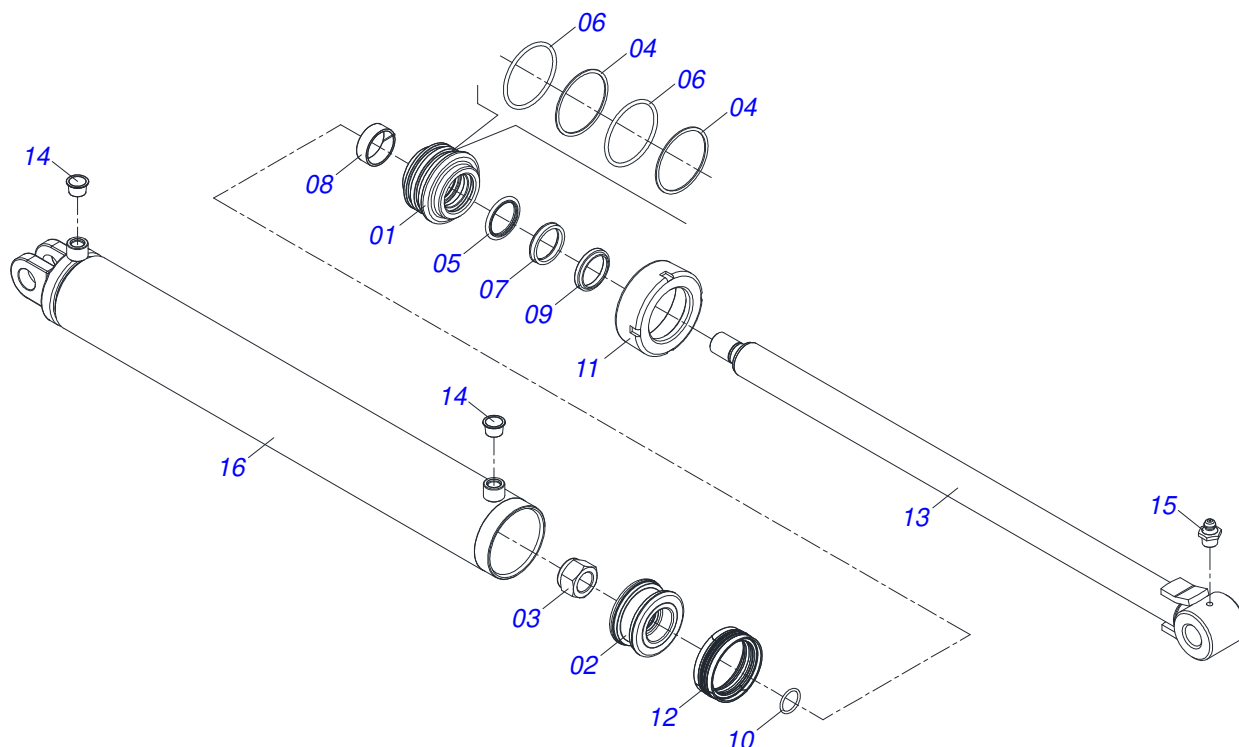

Item	Código	Descrição	Ver Pág.	QT
01	0502012821	SUPORTE ANEIS 50,80 X 101,60		01
02	0502012820	EMBOLO 50,80 X 101,60		01
03	0503010817	PORCA SEXTAVADA AUTOTRAVANTE COM NYLON 1.1/4 UNF ALTA G.5 ZN		01
04	0503011061	ANEL BACK-UP 8-342		02
05	0503018024	ANEL BS OD050805200171D-BR		01
06	0503010338	ANEL O RING 2-342 N 3006-9B		02
07	0503018026	GAXETA 1870-2000-375 B POLYMAX		01
08	0503018025	ANEL GUIA W2-2250-750 (3097 AGEL)		01
09	0503010039	ANEL RASPADOR D-2000 1G24231		01
10	0503018029	ANEL O RING 2-217 N 3006 90B		01
11	0502012822	TAMPA MOVEI 101,60		01
12	0503015633	VEDACAO SELEMASTER DSM PCB0NB102-NCRO		01
13	0531067865	HASTE 50,80 X 1036		01
14	0503030384	PLUG CON N-001		02
15	0503010002	GRAXEIRA 1800		01
16	0531067859	CAMISA 101,60 X 933		01