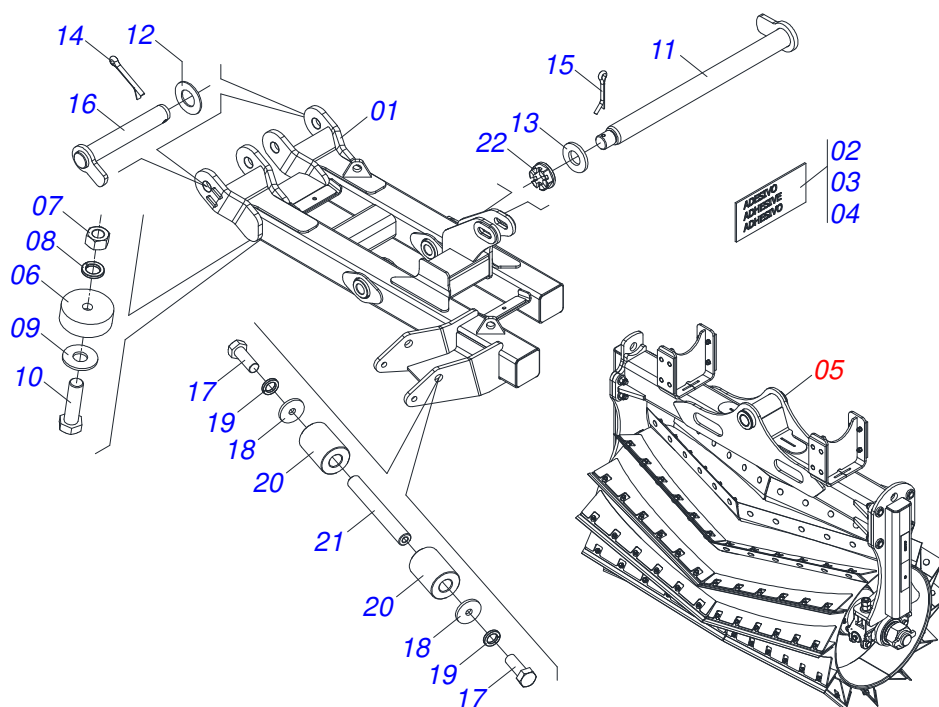

Item	Código	Descrição	Ver Pág.	QT
01	0531067968	QUADRO LATERAL ESQUERDO		01
02	0503035217	ETIQUETA ADESIVA DANGER CRUSHING HAZARD		01
03	0503031896	ETIQUETA ADESIVA PERIGO		01
04	0503034078	ETIQUETA ADESIVA PONTOS PARA ICAMENTO		02
05	0531045730	ROLO ESQUERDO COMPLETO	7	01
06	0521011481	BATEDOR CHASSI		02
07	0503010013	PORCA SEXTAVADA 5/8 UNC G.5 ZN		02
08	0503010027	ARRUELA PRESSAO 5/8 ZN		02
09	0571010265	ARRUELA LISA 16,50 X 40 X 3,00 ZN		02
10	0503010899	PARAFUSO 5/8 UNC X 2.1/4 C S G.5 ZN		02
11	0531067393	EIXO JUNCAO 643 (FURO 623)		01
12	0591010852	ARRUELA LISA 52 X 100 X 4,75		02
13	0501218893	ARRUELA LISA 40 X 81 X 8,00 ZN		01
14	0503010073	CONTRAPINO 3/8 X 3.1/2		02
15	0503010010	CONTRAPINO 1/4 X 2.1/2		01
16	0531067392	EIXO JUNCAO 313 (FURO 293)		02
17	0501010098	PARAFUSO 3/4 UNC X 2 C S G.5 ZN		02
18	0571018839	ARRUELA LISA 20 X 75 X 8		02
19	0503010023	ARRUELA PRESSAO 3/4 ZN		02
20	0591010854	BATEDOR QUADRO LATERAL		02
21	0591010853	EIXO FIXACAO BATEDOR 38,1 X 285		01
22	0501011301	PORCA CASTELO 1.1/2 UNC 6 FPP SEXTAVADA 2.5/16 ZN		01