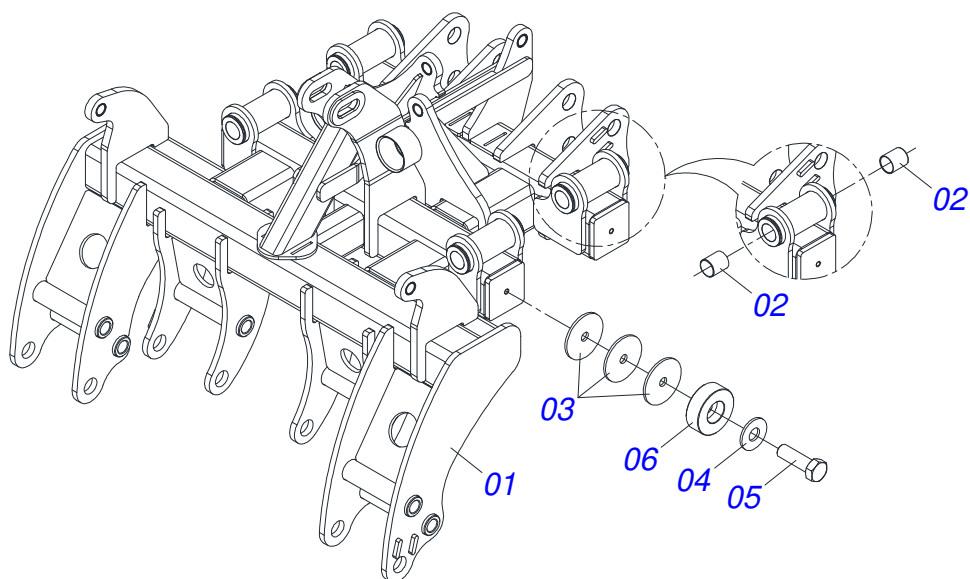

Item	Código	Descrição	Ver Pág.	QT
01	0531067875	QUADRO CENTRAL		01
02	0503019271	LUVA AUTO LUBRIFICANTE IGLIDUR QSM-5055-60		08
03	0571013284	ARRUELA LISA 17,50 X 90 X 4,75		12
04	0571010265	ARRUELA LISA 16,50 X 40 X 3,00 ZN		04
05	0501010100	PARAFUSO 5/8 UNC X 2 CS G.5 ZN		04
06	0581011153	BATEDOR CHASSI		04