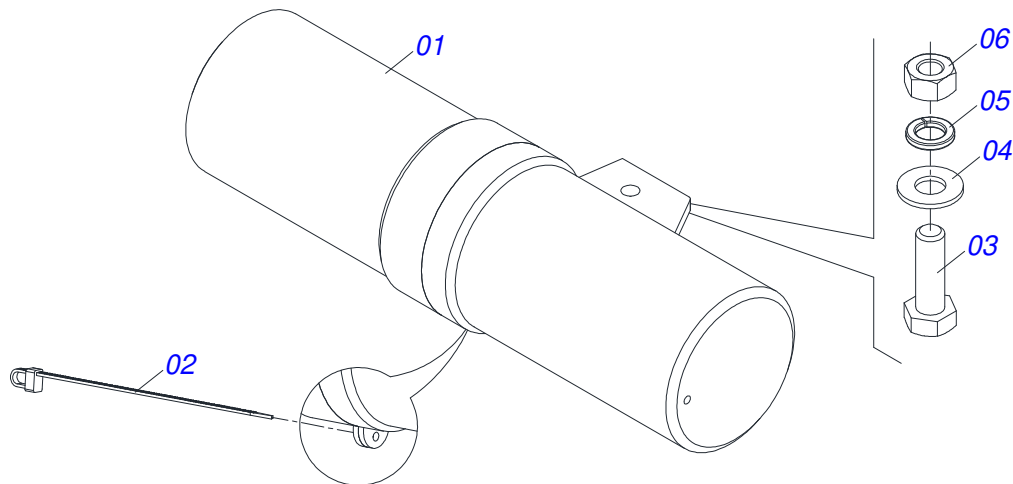

Item	Código	Descrição	Ver Pág.	QT
01	0503060100	PORTA MANUAL INSTRUÇOES		01
02	0503010267	ABRACADEIRA NYLON 3,60 X 1,3 X 155 MM		01
03	0503010363	PARAFUSO 5/16 UNC X 1 C S G.2 ZN		01
04	0501010694	ARRUELA LISA 8,50 X 18 X 1,50 ZN		01
05	0503010179	ARRUELA PRESSAO 5/16 ZN 1K01528		01
06	0503010337	PORCA SEXTAVADA 5/16 UNC G.5 ZN		01