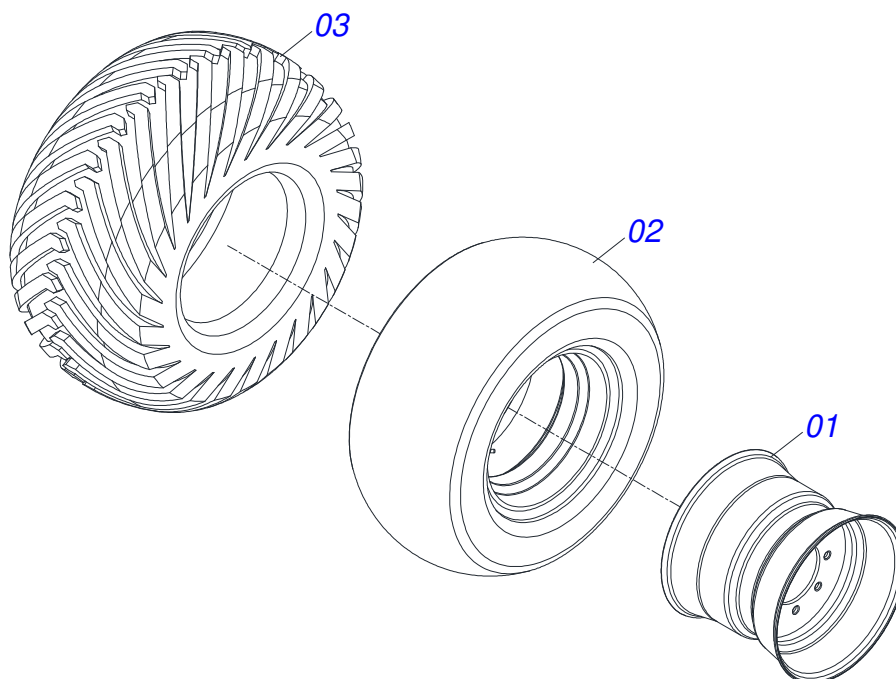

Item	Código	Descrição	Ver Pág.	QT
01	0501069483	RODA 13 X 15,5		01
02	0503012112	CAMARA 400/60 - 15,5 TR 15		01
03	0503017354	PNEU 400/60-15,5-TL148A8 T404-16PR		01