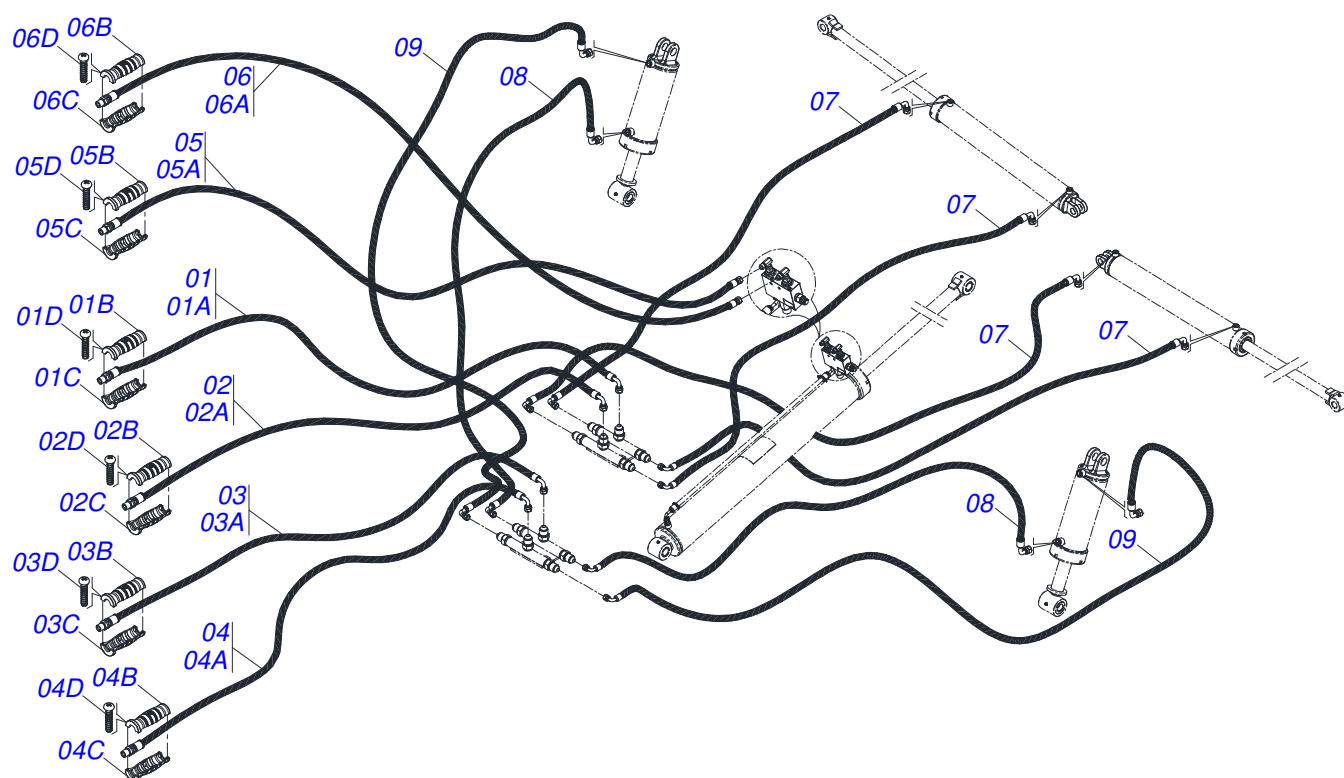

Item	Código	Descrição	Ver Pág.	QT
01	0541055199	MANGUEIRA 3/8 X 4500 TC-TM MARROM/AZUL		01
01A	0501080362	MANGUEIRA 3/8 X 4500 TC-TM		01
01B	0503034494	MANOPLA MANGUEIRA HIDRAULICA (AZUL)		01
01C	0503034490	MANOPLA MANGUEIRA HIDRAULICA (MARROM)		01
01D	0503018952	PARAFUSO PLASTICO PANELA PH 2,5 X 10 ZB		06
02	0541055200	MANGUEIRA 3/8 X 4500 TC-TM MARROM/VERMELHO		01
02A	0501080362	MANGUEIRA 3/8 X 4500 TC-TM		01
02B	0503034495	MANOPLA MANGUEIRA HIDRAULICA (VERMELHO)		01
02C	0503034490	MANOPLA MANGUEIRA HIDRAULICA (MARROM)		01
02D	0503018952	PARAFUSO PLASTICO PANELA PH 2,5 X 10 ZB		06
03	0541055198	MANGUEIRA 3/8 X 4500 TC-TM PRETO/AZUL		01
03A	0501080362	MANGUEIRA 3/8 X 4500 TC-TM		01
03B	0503034494	MANOPLA MANGUEIRA HIDRAULICA (AZUL)		01
03C	0503034492	MANOPLA MANGUEIRA HIDRAULICA (PRETO)		01
03D	0503018952	PARAFUSO PLASTICO PANELA PH 2,5 X 10 ZB		06
04	0521057165	MANGUEIRA 3/8 X 4500 TC-TM PRETO/VERMELHO		01
04A	0501080362	MANGUEIRA 3/8 X 4500 TC-TM		01
04B	0503034495	MANOPLA MANGUEIRA HIDRAULICA (VERMELHO)		01
04C	0503034492	MANOPLA MANGUEIRA HIDRAULICA (PRETO)		01
04D	0503018952	PARAFUSO PLASTICO PANELA PH 2,5 X 10 ZB		06
05	0541055196	MANGUEIRA 3/8 X 5000 TR-TM VERDE/VERMELHO		01
05A	0501080399	MANGUEIRA 3/8 X 5000 TR-TM		01
05B	0503034495	MANOPLA MANGUEIRA HIDRAULICA (VERMELHO)		01
05C	0503034497	MANOPLA MANGUEIRA HIDRAULICA (VERDE)		01
05D	0503018952	PARAFUSO PLASTICO PANELA PH 2,5 X 10 ZB		06
06	0541055197	MANGUEIRA 3/8 X 5000 TR-TM VERDE/AZUL		01
06A	0501080399	MANGUEIRA 3/8 X 5000 TR-TM		01
06B	0503034494	MANOPLA MANGUEIRA HIDRAULICA (AZUL)		01
06C	0503034497	MANOPLA MANGUEIRA HIDRAULICA (VERDE)		01
06D	0503018952	PARAFUSO PLASTICO PANELA PH 2,5 X 10 ZB		06
07	0501080432	MANGUEIRA 3/8 X 2600 TC-TC		04
08	0501080449	MANGUEIRA 3/8 X 1500 TC-TC		02
09	0501081643	MANGUEIRA 3/8 X 1750 TC-TC		02