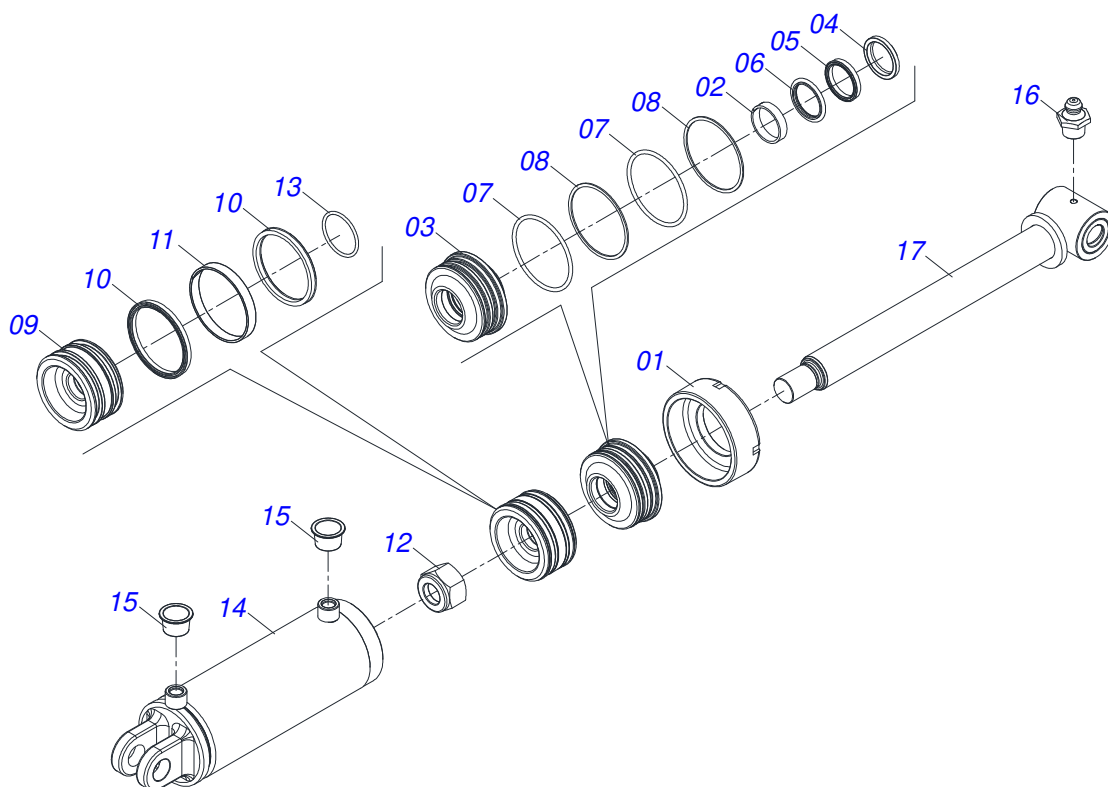

Item	Código	Descrição	Ver Pág.	QT
01	0502011222	TAMPA MOVEL 114,3		01
02	0503010952	ANEL G.I.2 X3X1/2 W2-2250-500 PK		01
03	0581010659	SUPORTE ANEIS 50,80 X 101,60		01
04	0503010039	ANEL RASPADOR D-2000 1G24231		01
05	0503018026	GAXETA 1870-2000-375 B POLYMAX		01
06	0503018024	ANEL BS OD050805200171D-BR		01
07	0503011892	ANEL O RING 2-346 N 3006-9B 1G04629		02
08	0503011893	ANEL BACK-UP 8-346 1G31096		02
09	0581010658	EMBOLO 50,80 X 114,30		01
10	0503018164	GAXETA 2500-4000-375 B (1150 AGEL)		02
11	0503018165	ANEL GUIA W2-4500-590		01
12	0503010290	PORCA SEXTAVADA AUTOTRAVANTE COM NYLON 1.1/2 UNF ALTA G.5 ZN		01
13	0503010141	ANEL O RING 2-226 N 3006-9B		01
14	0531067374	CAMISA 114,3 X 404		01
15	0503030384	PLUG CON N-001		02
16	0503010002	GRAXEIRA 1800		01
17	0531067375	EXTENSOR 50,80 X 566		01