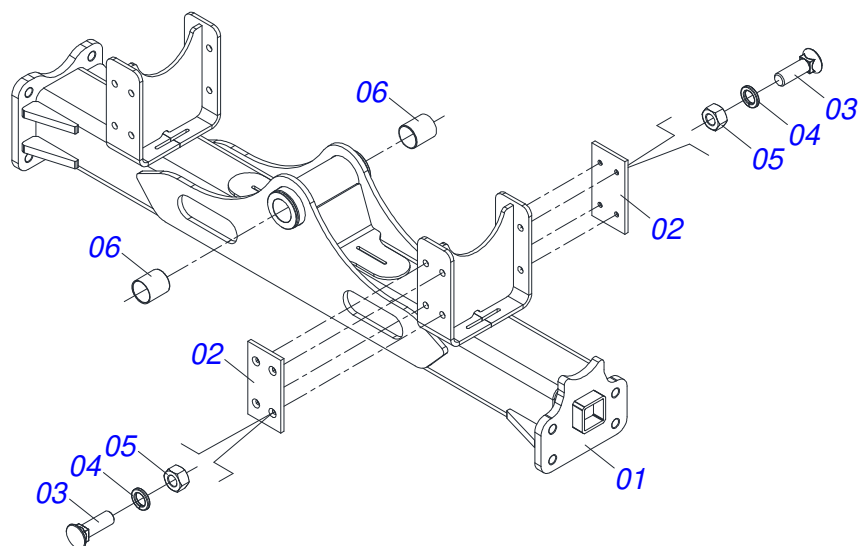

Item	Código	Descrição	Ver Pág.	QT
01	0531067921	SUPORTE LATERAL FIXACAO ROLO		01
02	0501316597	PLACA 190 X 100 X 10		04
03	0503011199	PARAFUSO 7/16UNC X 1.1/2 CEPQ G.7 ZN		16
04	0503010180	ARRUELA PRESSAO 7/16		16
05	0503010244	PORCA SEXTAVADA 7/16 UNC G.5 ZN		16
06	0503019271	LUVA AUTO LUBRIFICANTE IGLIDUR QSM-5055-60		02