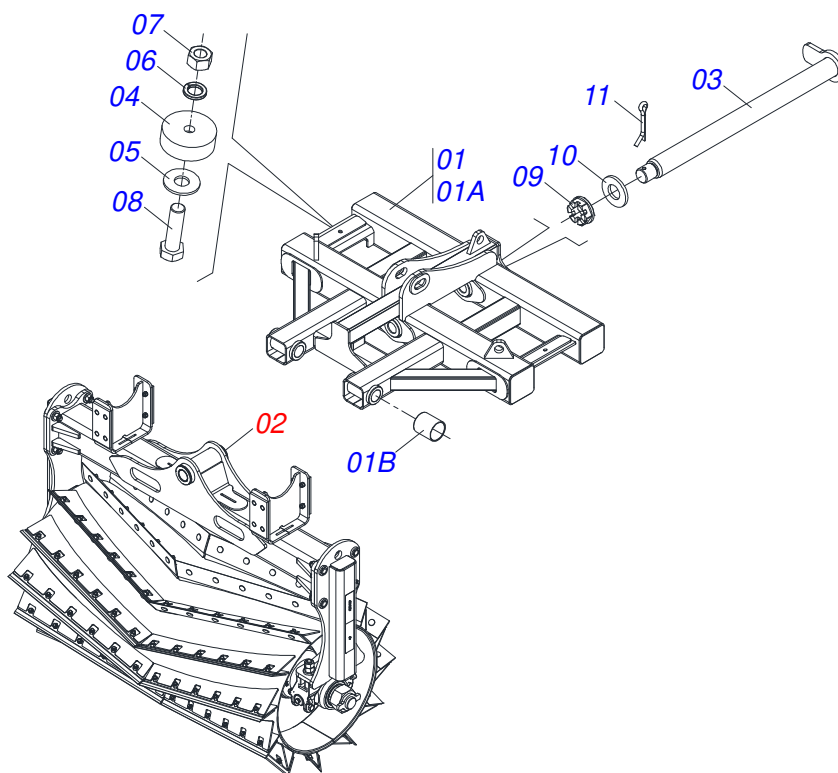

Item	Código	Descrição	Ver Pág.	QT
01	0541052953	QUADRO TRASEIRO COM LUVAS		01
01A	0531067926	QUADRO TRASEIRO		01
01B	0503019271	LUVA AUTO LUBRIFICANTE IGLIDUR QSM-5055-60		04
02	0531045731	ROLO CENTRAL COMPLETO	9	01
03	0531067393	EIXO JUNCAO 643 (FURO 623)		01
04	0521011481	BATEDOR CHASSI		02
05	0571010265	ARRUELA LISA 16,50 X 40 X 3,00 ZN		02
06	0503010027	ARRUELA PRESSAO 5/8 ZN		02
07	0503010013	PORCA SEXTAVADA 5/8 UNC G.5 ZN		02
08	0503010899	PARAFUSO 5/8 UNC X 2.1/4 C S G.5 ZN		02
09	0501011301	PORCA CASTELO 1.1/2 UNC 6 FPP SEXTAVADA 2.5/16 ZN		01
10	0501218893	ARRUELA LISA 40 X 81 X 8,00 ZN		01
11	0503010010	CONTRAPINO 1/4 X 2.1/2		01