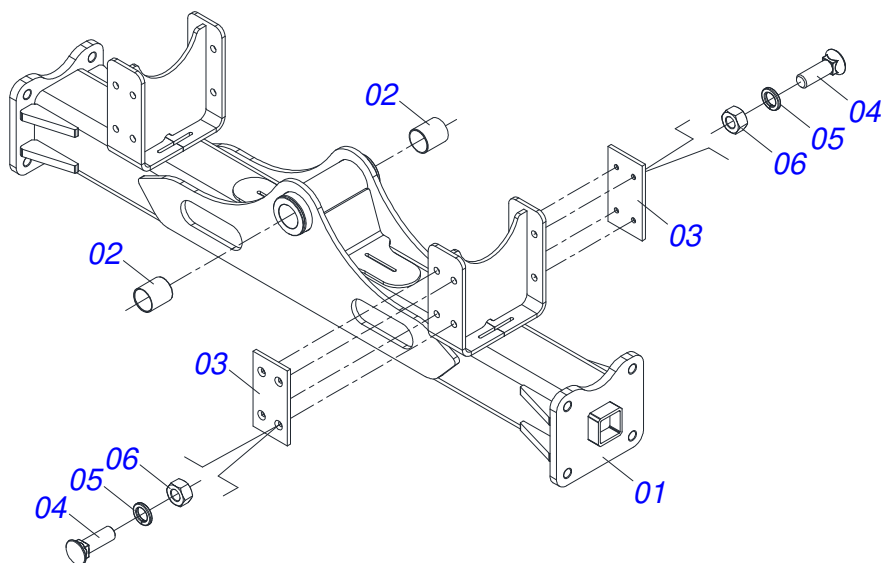

Item	Código	Descrição	Ver Pág.	QT
01	0531067889	SUPORE CENTRAL FIXACAO ROLO		01
02	0503019271	LUVA AUTO LUBRIFICANTE IGLIDUR QSM-5055-60		02
03	0501316597	PLACA 190 X 100 X 10		04
04	0503011199	PARAFUSO 7/16UNC X 1.1/2 CEPQ G.7 ZN		16
05	0503010180	ARRUELA PRESSAO 7/16		16
06	0503010244	PORCA SEXTAVADA 7/16 UNC G.5 ZN		16