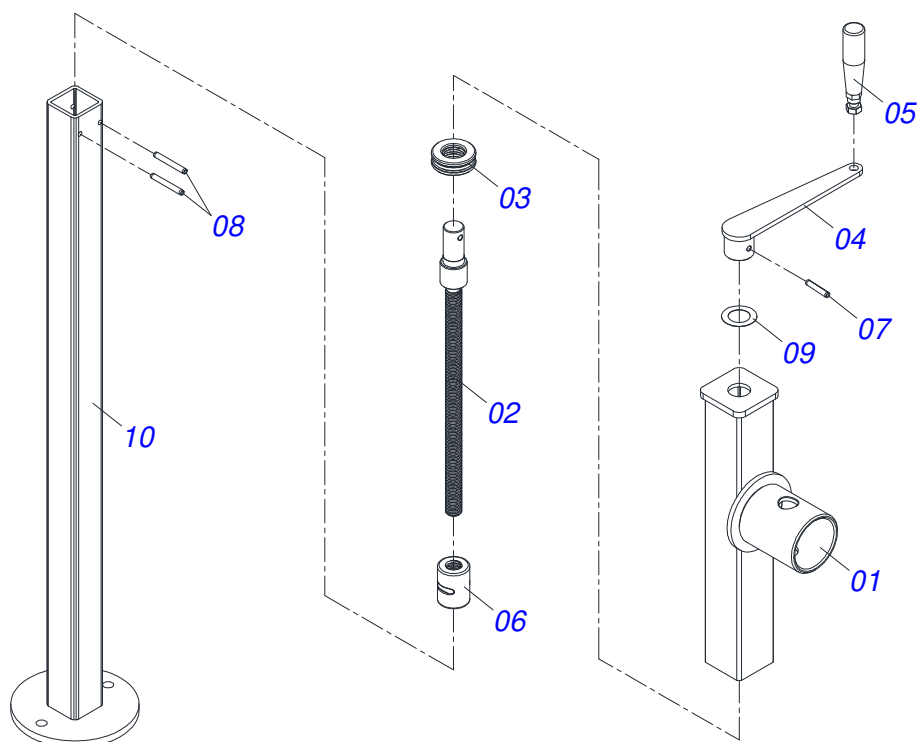

Item	Código	Descrição	Ver Pág.	QT
01	0521061080	CORPO EXTERNO MACACO		01
02	0521061082	FUSO MACACO		01
03	0503013092	ROLAMENTO 51305		01
04	0521061081	MANIVELA		01
05	0503011312	CABO GIRATORIO PMCV-546PE COM PORCA		01
06	0502012604	LUVA REGULADORA MACACO		01
07	0503010561	PINO ELASTICO 701163 6 X 36		01
08	0503010775	PINO ELASTICO 701166 6 X 50		02
09	0521015818	ARRUELA LISA 26 X 41,50 X 0,50 ZN		01
10	0531069389	CORPO INTERNO MACACO COM FURO 872		01