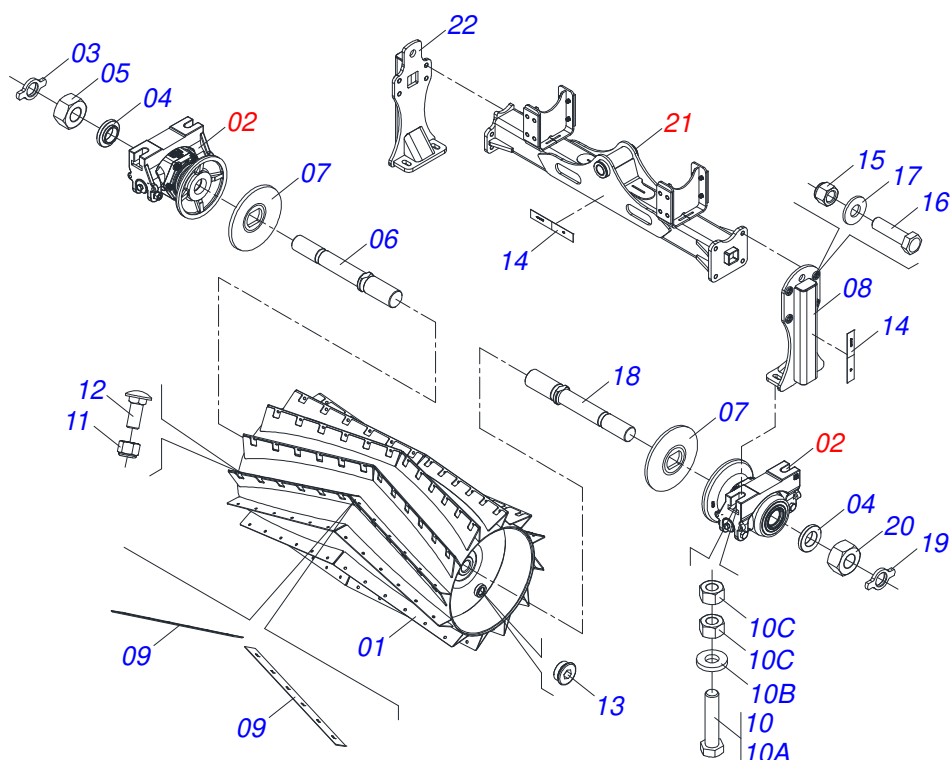

Item	Código	Descrição	Ver Pág.	QT
01	0531067925	ROLO 1500		001
02	0531045502	MANCAL AGRICOLA DMO 236 X 2.1/8 NACIONAL COM PROTECAO	10	002
03	0551012908	CONTRAPORCA R2.1/8 DIREITA		001
04	0501316661	ARRUELA LISA 55 X 97 X 23 COM REBAIXO		002
05	0591016676	PORCA R.2.1/8 UNS 7FPP X 53 ZN		001
06	0501316660	EIXO 2.1/8 X 470 ROSCA DIREITA		001
07	0501316659	ARRUELA ENCOSTO MANCAL		002
08	0531067382	SAPATA MOVEL FIXACAO ROLO		001
09	0501319249	FAÇA 775		024
10	0521047558	CONJUNTO PARAFUSO 7/8 X 4 MANCAL OSCILANTE		004
10A	0503013310	PARAFUSO 7/8 UNC X 4 C S G.5 ZN		001
10B	0561013107	ARRUELA LISA 23 X 50 X 8,00		001
10C	0503010417	PORCA SEXTAVADO 7/8 UNC (PESADA) G.5 ZN		002
11	0503014734	PARAFUSO 1/2 UNC X 1.1/4 CAPQ G.2 ZN		144
12	0503010589	PORCA SEXTAVADA AUTOTRAVANTE COM NYLON 1/2 UNC ALTA G.5 ZN		144
13	0503063970	BUJAO ROSCADO 1.5/16 UNF		002
14	0503013229	FAIXA LATERAL REFLETIVA ORIGINAL		003
15	0503010152	PORCA SEXTAVADA AUTOTRAVANTE COM NYLON 3/4 UNF ALTA G.5 ZN		008
16	0503017855	PARAFUSO 3/4 UNF 2.3/4 CS G.5 ZN		008
17	0501010104	ARRUELA LISA 45 X 20 X 4,00 ZN		008
18	0501318641	EIXO 2.1/8 X 470		001
19	0551012909	CONTRAPORCA R2.1/8 ESQUERDA		001
20	0501318646	PORCA R.2.1/8 UNS 7FPP X 53 SA		001
21	0541052939	SUPORTE FIXACAO ROLO LATERAL COM LUVAS	12	001
22	0531067845	SAPATA MOVEL INTERNA FIXACAO ROLO		001