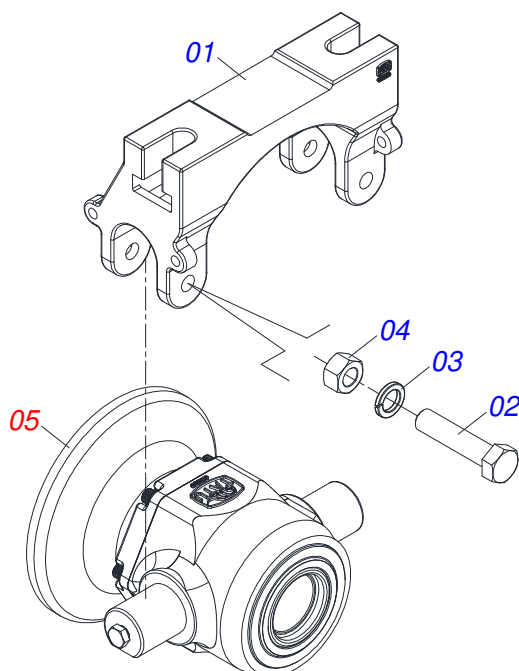

Item	Código	Descrição	Ver Pág.	QT
01	0502012860	SUPORTE MANCAL		01
02	0501011543	PARAFUSO 5/8 UNC X 4 C S G.5 ZN		02
03	0503010027	ARRUELA PRESSAO 5/8 ZN		02
04	0503010013	PORCA SEXTAVADA 5/8 UNC G.5 ZN		02
05	0541052534	MANCAL AGRICOLA DMO 236 X 2.1/8 NACIONAL	11	01