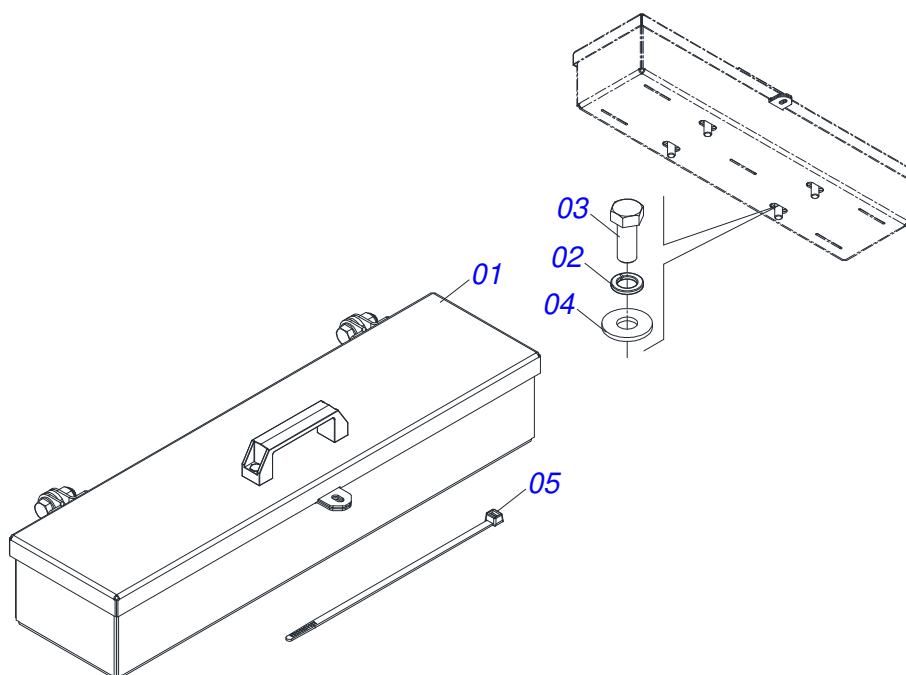

Item	Código	Descrição	Ver Pág.	QT
01	0531054500	CAIXA FERRAMENTA		01
02	0503010019	ARRUELA PRESSAO 1/2		04
03	0503014007	PARAFUSO 1/2 UNC X 1.1/4 C S G.5 ZN		04
04	0511017302	ARRUELA LISA 13,50 X 32,50 X 3,0 ZN		04
05	0503013100	ABRACADEIRA NYLON 4,8 X 1,3 X 200 MM		01