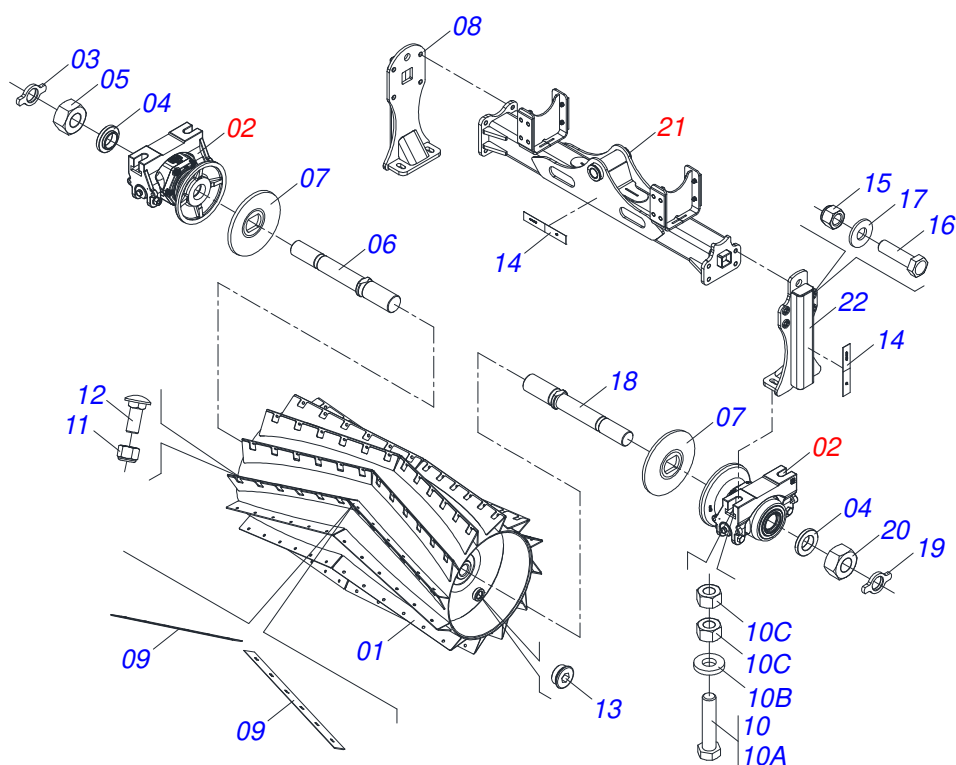

Item	Código	Descrição	Ver Pág.	QT
01	0531067925	ROLO 1500		001
02	0531045502	MANCAL AGRICOLA DMO 236 X 2.1/8 NACIONAL COM PROTECAO	10	002
03	0551012908	CONTRAPORCA R2.1/8 DIREITA		001
04	0501316661	ARRUELA LISA 55 X 97 X 23 COM REBAIXO		002
05	0591016676	PORCA R.2.1/8 UNS 7FPP X 53 ZN		001
06	0501316660	EIXO 2.1/8 X 470 ROSCA DIREITA		001
07	0501316659	ARRUELA ENCOSTO MANCAL		002
08	0531067382	SAPATA MOVEL FIXACAO ROLO		001
09	0501319249	FAÇA 775		024
10	0521047558	CONJUNTO PARAFUSO 7/8 X 4 MANCAL OSCILANTE		004
10A	0503013310	PARAFUSO 7/8 UNC X 4 C S G.5 ZN		001
10B	0561013107	ARRUELA LISA 23 X 50 X 8,00		001
10C	0503010417	PORCA SEXTAVADO 7/8 UNC (PESADA) G.5 ZN		002
11	0503014734	PARAFUSO 1/2 UNC X 1.1/4 CAPQ G.2 ZN		144
12	0503010589	PORCA SEXTAVADA AUTOTRAVANTE COM NYLON 1/2 UNC ALTA G.5 ZN		144
13	0503063970	BUJAO ROSCADO 1.5/16 UNF		002
14	0503013229	FAIXA LATERAL REFLETIVA ORIGINAL		003
15	0503010152	PORCA SEXTAVADA AUTOTRAVANTE COM NYLON 3/4 UNF ALTA G.5 ZN		008
16	0503017855	PARAFUSO 3/4 UNF 2.3/4 CS G.5 ZN		008
17	0501010104	ARRUELA LISA 45 X 20 X 4,00 ZN		008
18	0501318641	EIXO 2.1/8 X 470		001
19	0551012909	CONTRAPORCA R2.1/8 ESQUERDA		001
20	0501318646	PORCA R.2.1/8 UNS 7FPP X 53 SA		001
21	0541052939	SUPORTE FIXACAO ROLO LATERAL COM LUVAS	12	001
22	0531067845	SAPATA MOVEL INTERNA FIXACAO ROLO		001