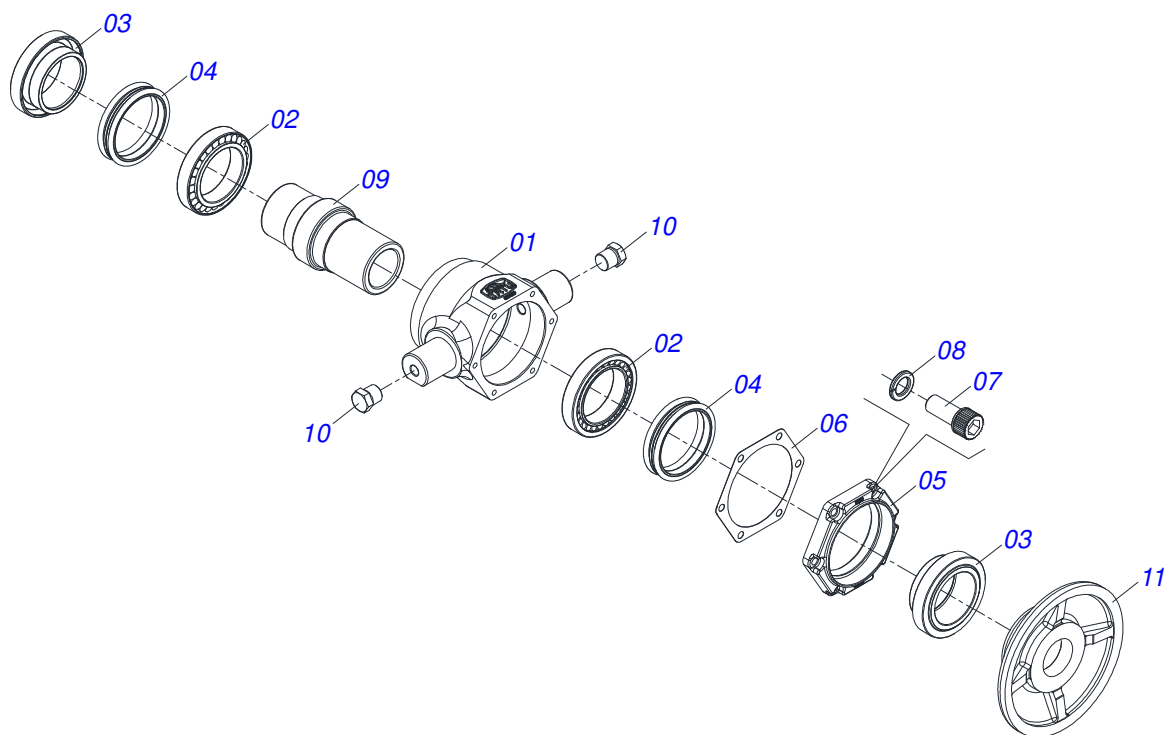

Item	Código	Descrição	Ver Pág.	QT
01	0502012859	CAIXA PARA MANCAL OSCILANTE		01
02	0503013966	ROLAMENTO 27687/27620		02
03	0502040198	PORTA RETENTOR COM BUCHA		02
04	0503030028	RETENTOR LP JB-257		02
05	0502012481	TAMPA CAIXA		01
06	0503032999	JUNTA VEDACAO SEXTAVADA 6 FUROS		01
07	0503010175	PARAFUSO 3/8UNCX1.1/4CCSI 12.9 1K24644		06
08	0503011443	ARRUELA PRESSAO 3/8		06
09	0501316674	EIXO MANCAL (201)		01
10	0503010856	BUJAO R 3/8 BSPT		02
11	0581012051	ENCOSTO EXTERNO DISCO MANCAL AGRICOLA DM OL 292 X 2.1/8		01