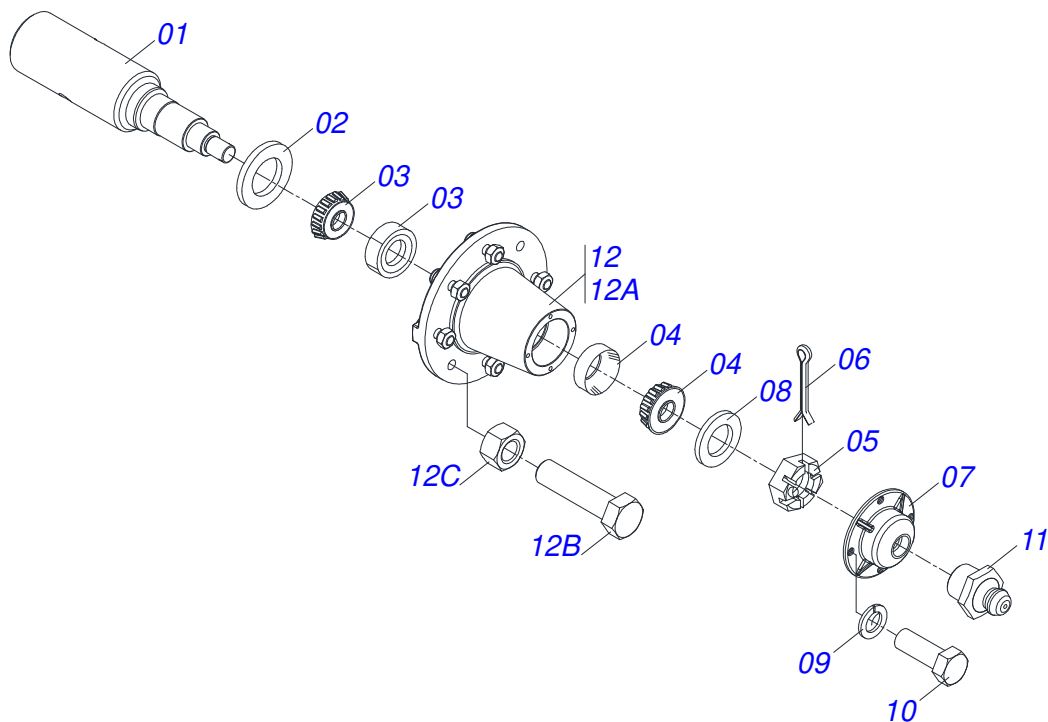

Item	Código	Descrição	Ver Pág.	QT
01	0541016566	PONTA EIXO 3.1/2 X 375		01
02	0503013314	RETENTOR 5166-GB 63,5 X 110 X 13 ARCA		01
03	0503015290	ROLAMENTO 3780/3720 NAC		01
04	0503014821	ROLAMENTO 2780/2720 NAC		01
05	0503830009	PORCA CASTELO R 1 UNS 14FPP X 22 SA		01
06	0503010018	CONTRAPINO 5/32" X 1.1/2"		01
07	0502020591	TAMPA PROTETORA		01
08	0511812492	ARRUELA LISA 28 X 46 X 6,30 SA		01
09	0503011444	ARRUELA PRESSAO 5/16		04
10	0503810358	PARAFUSO 5/16 UNC X 7/8 C S G.5 SA		04
11	0503010002	GRAXEIRA 1800		01
12	0501110738	CAIXA RODADO TRANSPORTE COM PARAFUSO		01
12A	0502012260	CAIXA RODADO TRANSPORTE		01
12B	0501010186	PARAFUSO RODA 5/8UNFX2.1/8CR G.5 REC ZN		08
12C	0503010064	PORCA CONICA 5/8 NF ZN		08