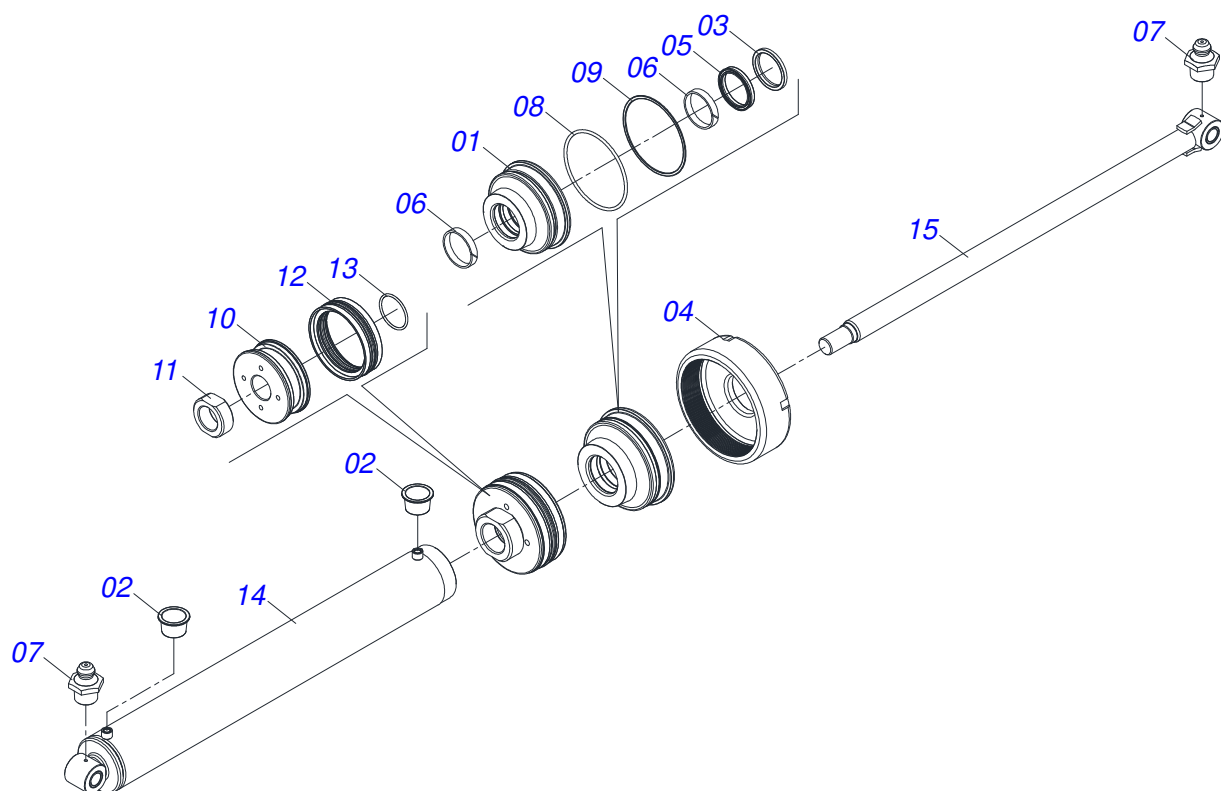

Item	Código	Descrição	Ver Pág.	QT
01	0501069483	RODA 13 X 15,5		01
02	0503012112	CAMARA 400/60 - 15,5 TR 15		01
03	0503017354	PNEU 400/60-15,5-TL148A8 T404-16PR		01

Item	Código	Descrição	Ver Pág.	QT
01	0501069483	RODA 13 X 15,5		01
02	0503012112	CAMARA 400/60 - 15,5 TR 15		01
03	0503017354	PNEU 400/60-15,5-TL148A8 T404-16PR		01

Item	Código	Descrição	Ver Pág.	QT
01	0531062096	SUPORTE SINALIZACAO		01
02	0531060087	SUPORTE SINALIZACAO		01
03	0503032128	ETIQUETA ADESIVA TRIANGULO SEGURANCA		01

Item	Código	Descrição	Ver Pág.	QT
01	0531045499	CILINDRO HIDRAULICO 63,50 X 150 X 1507 X 1145	18	01
02	0501010617	NIPLE 3/4 NF X 3/4 NF SEXTAVADO 7/8 X 44		01
03	0503010190	ANEL O RING 2-114 N 3006-9B		02
04	0513011589	VALVULA CONTRABALANCO SIMPLES VENTADA R979056476		01
05	0501314082	NIPLE 3/4 BSP 14FPP X 3/4 UNF 16FPP X 78		01
06	0503018034	JOELHO MACHO JIC 37 X R.3/4 UNF PORCA GIRATORIA		02
07	0501219897	NIPLE 3/4 BSP 14FPP X 3/4 UNF 16FPP X 45		03
08	0503035216	ETIQUETA ADESIVA CAUTION HYDRAULIC CONTROL HAZARD		01
09	0541052532	MANGUEIRA 3/8 X 1450 TC-TC ABRACADEIRA VERMELHO/VERDE		01
09A	0501081974	MANGUEIRA 3/8 X 1450 TC-TC 180G		01
09B	0503018810	ABRACADEIRA NYLON 4,8 X 200 MM (VERMELHO)		02
09C	0513011950	ABRACADEIRA NYLON 4,80 X 1,30 X 200 MM R22 (VERDE)		02
10	0503036553	ARRUELA VEDACAO JC-3/4-BSP 74152900		04