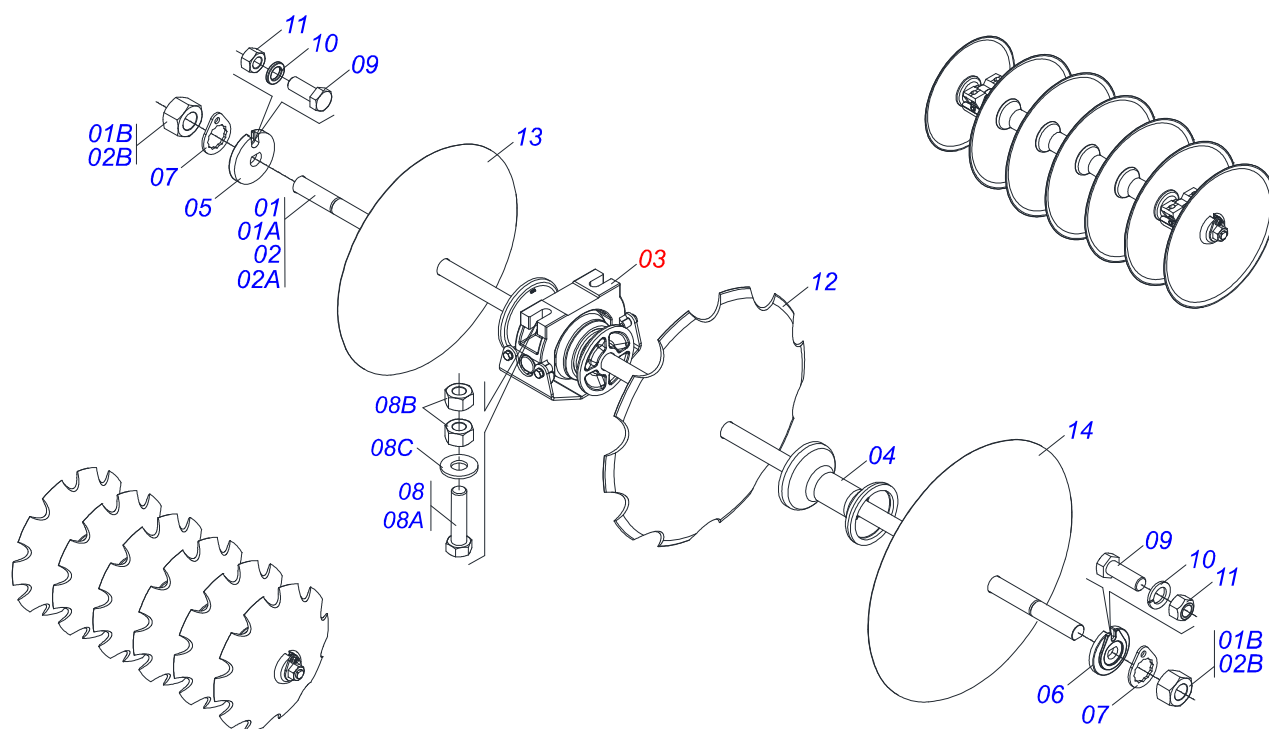

Item	Código	Descrição	Ver Pág.	QT
01	0511067334	SUPORTE MANGUEIRA		01
02	0503010014	PORCA SEXTAVADA 3/4 UNC (PESADA) G.5 ZN		02
03	0501010322	ARRUELA LISA 20,50 X 46 X 4,00 ZN		02

Item	Código	Descrição	Ver Pág.	QT
01	0521056233	MANGUEIRA 3/8" X 6000 TR-TM PRETO/VERMELHO		01
01A	0501080443	MANGUEIRA 3/8" X 6000 TR-TM		01
01B	0503034495	MANOPLA MANGUEIRA HIDRAULICA (VERMELHO)		01
01C	0503034492	MANOPLA MANGUEIRA HIDRAULICA (PRETO)		01
01D	0503018952	PARAFUSO PLASTICO PANELA PH 2,5 X 10 ZB		06
02	0521055893	MANGUEIRA 3/8" X 5850 TR-TM PRETO/AZUL		01
02A	0501080421	MANGUEIRA 3/8" X 5850 TR-TM		01
02B	0503034492	MANOPLA MANGUEIRA HIDRAULICA (PRETO)		01
02C	0503034494	MANOPLA MANGUEIRA HIDRAULICA (AZUL)		01
02D	0503018952	PARAFUSO PLASTICO PANELA PH 2,5 X 10 ZB		06

Item	Código	Descrição	Ver Pág.	QT
01	0503011627	MACHO ENGATE RAPIDO AGRICOLA 1/2 NPT		01
02	0503011882	TAMPA PLASTICA PARA ENGATE RAPIDO MACHO		01

Item	Código	Descrição	Ver Pág.	QT
01	0511070658	CAMISA 101,6 X 394		01
02	0571019958	EXTENSOR CILINDRO HIDRAULICO 50,80 X 398		01
03	0502040747	GARFO 32,54		01
04	0503030385	PLUG CILINDRICO N-002		02
05	0503010039	ANEL RASPADOR D-2000 1G24231		01
06	0503011094	PARAFUSO 3/8 UNC X 2 C C S I 12.9		01
07	0503011443	ARRUELA PRESSAO 3/8		01
08	0503010026	PORCA SEXTAVADA 3/8 UNC G.5 ZN		01
09	0502012820	EMBOLO 50,80 X 101,60		01
10	0503010817	PORCA SEXTAVADA AUTOTRAVANTE COM NYLON 1.1/4 UNF ALTA G.5 ZN		01
11	0503018025	ANEL GUIA W2-2250-750 (3097 AGEL)		01
12	0503018026	GAXETA 1870-2000-375 B POLYMAX		01
13	0503018024	ANEL BS OD050805200171D-BR		01
14	0503011061	ANEL BACK-UP 8-342		02
15	0503010338	ANEL O RING 2-342 N 3006-9B		02
16	0502012822	TAMPA MOVEI 101,60		01
17	0502012821	SUPORTE ANEIS 50,80 X 101,60		01
18	0503018029	ANEL O RING 2-217 N 3006 90B		01
19	0503015633	VEDACAO SELEMASTER DSM PCB0NB102-NCRO		01