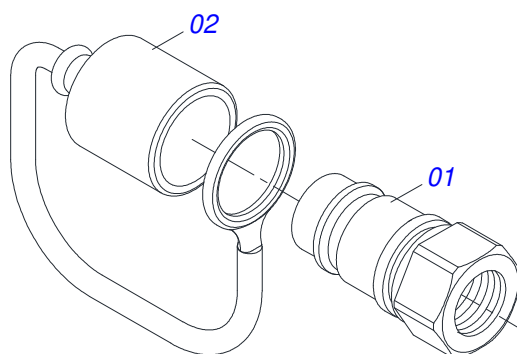

Item	Código	Descrição	Ver Pág.	QT
01	0503010893	RODA 5,50 X 16 X 118 X 6F (17,2 X 152,4)		01
02	0503010033	CAMARA AR 7.50 X 16		01
03	0503010120	PNEU 7.50 X 16 10 LONAS		01

Item	Código	Descrição	Ver Pág.	QT
01	0501060188	BARRA TRACAO 1400		01
02	0521061775	ENGATE AO TRATOR		01
03	0501010060	PARAFUSO 1 UNC X 6.1/2 C S G.5		01
04	0503011438	ARRUELA PRESSAO 1		01
05	0501010059	PORCA SEXTAVADA 1 UNC (PESADA) G.5 ZN		01

Item	Código	Descrição	Ver Pág.	QT
01	0511067334	SUPORTE MANGUEIRA		01
02	0503010014	PORCA SEXTAVADA 3/4 UNC (PESADA) G.5 ZN		02
03	0501010322	ARRUELA LISA 20,50 X 46 X 4,00 ZN		02

Item	Código	Descrição	Ver Pág.	QT
01	0521056233	MANGUEIRA 3/8" X 6000 TR-TM PRETO/VERMELHO		01
01A	0501080443	MANGUEIRA 3/8" X 6000 TR-TM		01
01B	0503034495	MANOPLA MANGUEIRA HIDRAULICA (VERMELHO)		01
01C	0503034492	MANOPLA MANGUEIRA HIDRAULICA (PRETO)		01
01D	0503018952	PARAFUSO PLASTICO PANELA PH 2,5 X 10 ZB		06
02	0521055893	MANGUEIRA 3/8" X 5850 TR-TM PRETO/AZUL		01
02A	0501080421	MANGUEIRA 3/8" X 5850 TR-TM		01
02B	0503034492	MANOPLA MANGUEIRA HIDRAULICA (PRETO)		01
02C	0503034494	MANOPLA MANGUEIRA HIDRAULICA (AZUL)		01
02D	0503018952	PARAFUSO PLASTICO PANELA PH 2,5 X 10 ZB		06