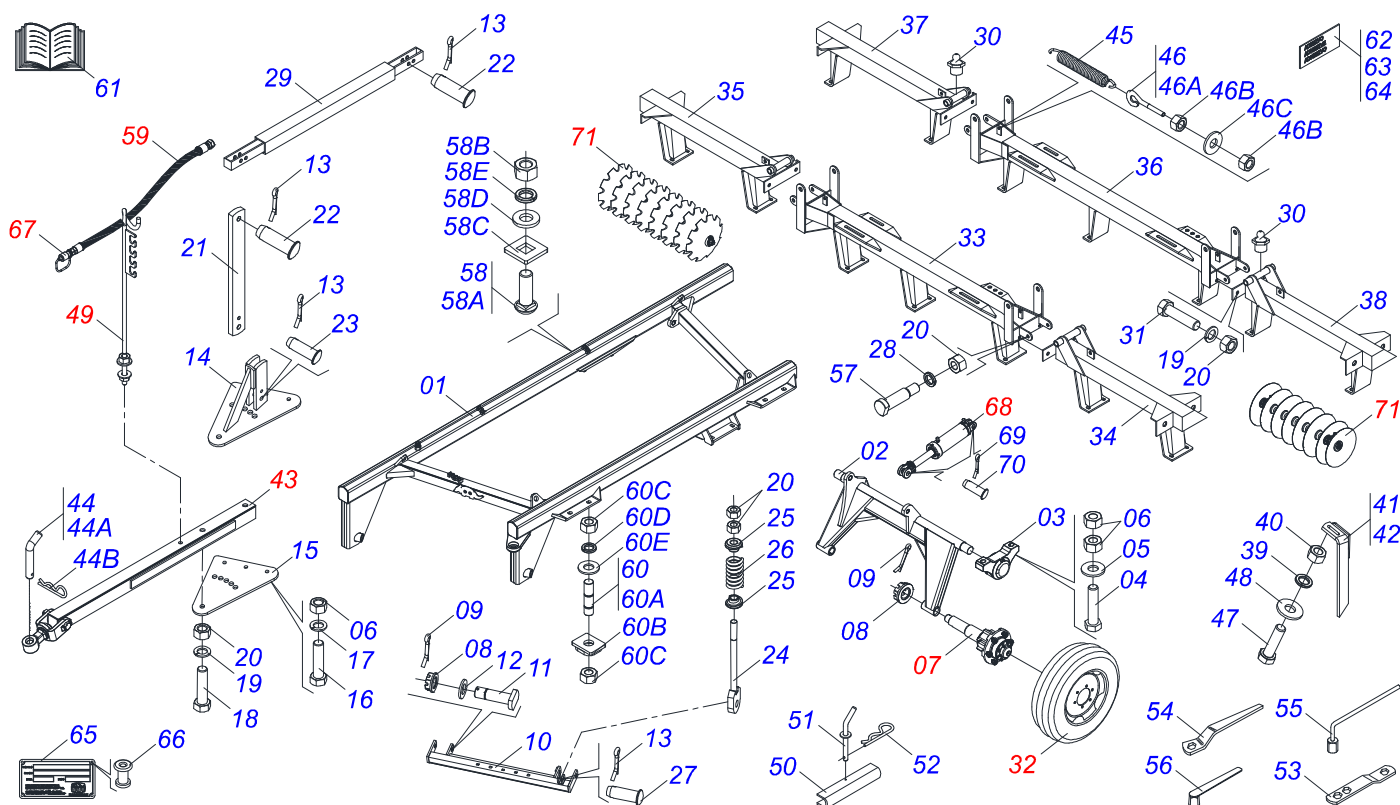

Item	Código	Descrição	Ver Pág.	52	56
01	0521062511	QUADRO		01	01
02	0501065518	RODEIRO		01	01
03	0501110856	MANCAL AGRICOLA ARTICULACAO COM LUVA		02	02
04	0503010797	PARAFUSO 3/4 UNC X 4 CS G.5 ZN		04	04
05	0501010322	ARRUELA LISA 20,50 X 46 X 4,00 ZN		04	04
06	0503010014	PORCA SEXTAVADA 3/4 UNC (PESADA) G.5 ZN		12	12
07	0501051634	RODADO SEM PNEU	2	02	02
08	0501011301	PORCA CASTELO 1.1/2 UNC 6 FPP SEXTAVADA 2.5/16 ZN		04	04
09	0503010010	CONTRAPINO 1/4 X 2.1/2		04	04
10	0521062507	BARRA ENGATE		01	01
11	0531019497	EIXO ARTICULADO 38,10 X 235		02	02
12	0551012215	ARRUELA LISA 38,50 X 70 X 6,30 ZN		02	02
13	0503010571	CONTRAPINO 1/4 X 1.1/2		17	17
14	0501066099	PLACA SUPERIOR COM SUPORTE		01	01
15	0501010241	PLACA SUPERIOR/INFERIOR		04	04
16	0503011198	PARAFUSO 3/4 UNC X 6 CS G.5		03	03
17	0503011442	ARRUELA PRESSAO 3/4 SA		04	04
18	0501010060	PARAFUSO 1 UNC X 6.1/2 C S G.5		01	01
19	0503011438	ARRUELA PRESSAO 1		22	22
20	0501010059	PORCA SEXTAVADA 1 UNC (PESADA) G.5 ZN		24	24
21	0561019346	TORRE BARRA ESTABILIZADORA		01	01
22	0521010575	EIXO JUNCAO 25 X 90 FURO 75 ZN		03	03
23	0521810576	EIXO JUNCAO 25 X 95 C A SA		01	01
24	0501064698	VARAO MOLA 480		01	01
25	0502020392	APOIO MOLA 27		02	02
26	0503030441	MOLA COMPRESSAO 68,5 X 145 X 12,70		01	01
27	0521010592	EIXO JUNCAO 27,80 X 80		01	01
28	0503010012	ARRUELA PRESSAO 1 ZN 1K01602		02	02
29	0501064696	BARRA ESTABILIZADORA		01	01
30	0503010002	GRAXEIRA 1800		04	04
31	0501010276	PARAFUSO 1 UNC X 3 C.S. G.5 ZN		08	08
32	0503060091	RODA COM PNEU 7,50 X 16-10L COMPLETO	4	02	02
33	0501065515	CHASSI CENTRAL DIANTEIRO		01	01