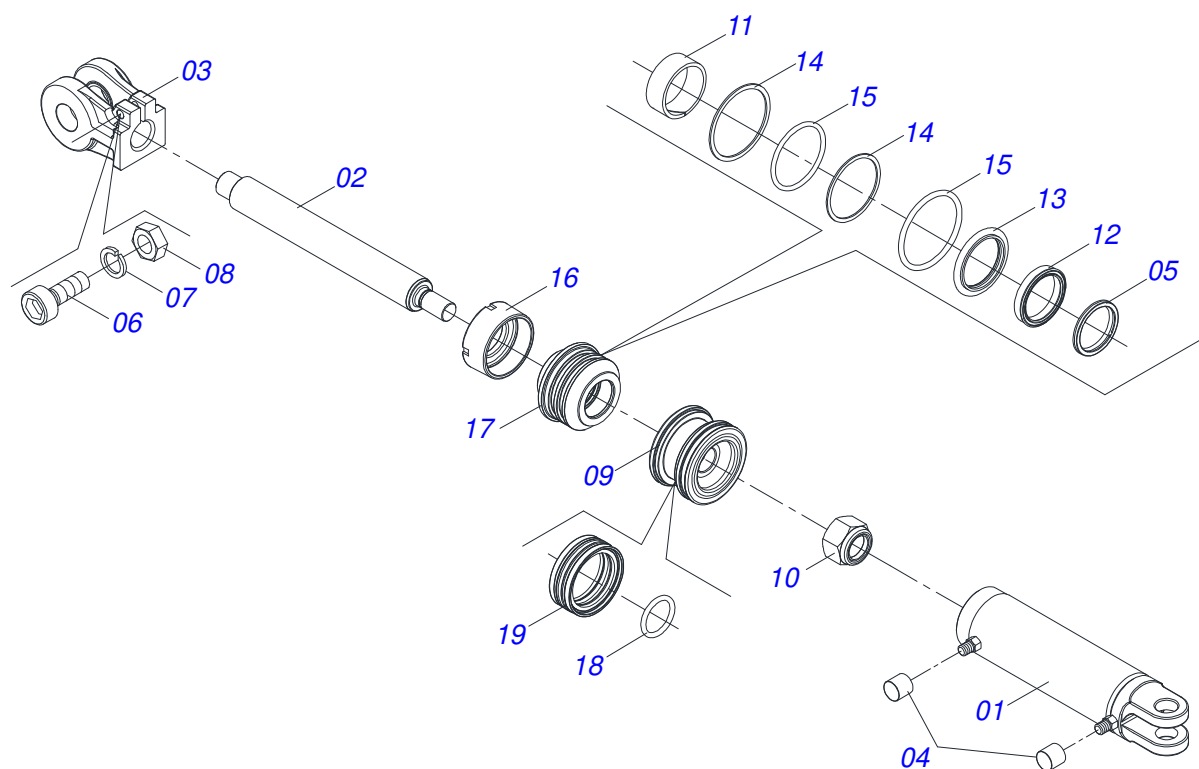

Item	Código	Descrição	Ver Pág.	QT
01	0511070658	CAMISA 101,6 X 394		01
02	0571019958	EXTENSOR CILINDRO HIDRAULICO 50,80 X 398		01
03	0502040747	GARFO 32,54		01
04	0503030385	PLUG CILINDRICO N-002		02
05	0503010039	ANEL RASPADOR D-2000 1G24231		01
06	0503011094	PARAFUSO 3/8 UNC X 2 C C S I 12.9		01
07	0503011443	ARRUELA PRESSAO 3/8		01
08	0503010026	PORCA SEXTAVADA 3/8 UNC G.5 ZN		01
09	0502012820	EMBOLO 50,80 X 101,60		01
10	0503010817	PORCA SEXTAVADA AUTOTRAVANTE COM NYLON 1.1/4 UNF ALTA G.5 ZN		01
11	0503018025	ANEL GUIA W2-2250-750 (3097 AGEL)		01
12	0503018026	GAXETA 1870-2000-375 B POLYMAX		01
13	0503018024	ANEL BS OD050805200171D-BR		01
14	0503011061	ANEL BACK-UP 8-342		02
15	0503010338	ANEL O RING 2-342 N 3006-9B		02
16	0502012822	TAMPA MOVEL 101,60		01
17	0502012821	SUPORTE ANEIS 50,80 X 101,60		01
18	0503018029	ANEL O RING 2-217 N 3006 90B		01
19	0503015633	VEDACAO SELEMASTER DSM PCB0NB102-NCRO		01