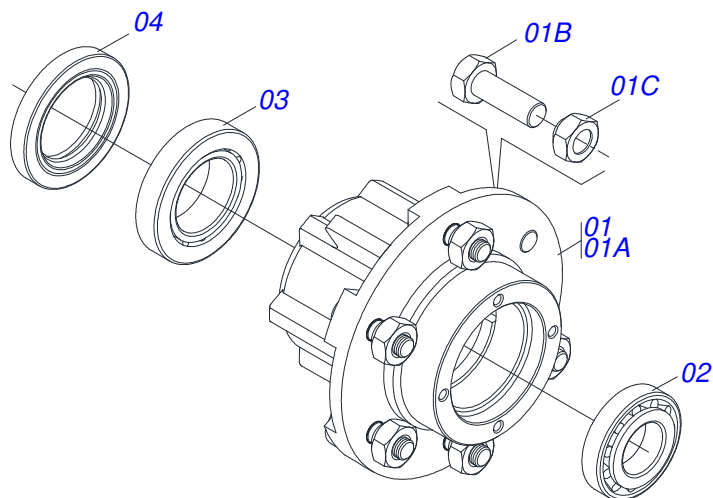

Item	Código	Descrição	Ver Pág.	QT
01	0501110728	CAIXA RODADO COM PARAFUSO		01
01A	0502011121	CAIXA RODADO		01
01B	0501010127	PARAFUSO RODEIRO 9/16UNFX1.7/8CR RECORTADO	G.5	06
01C	0503010035	PORCA CONICA 9/16 UNF		06
02	0503010037	ROLAMENTO 30207		01
03	0503010006	ROLAMENTO 32210 IMPORTADO		01
04	0503012928	RETENTOR 5985-GB		01