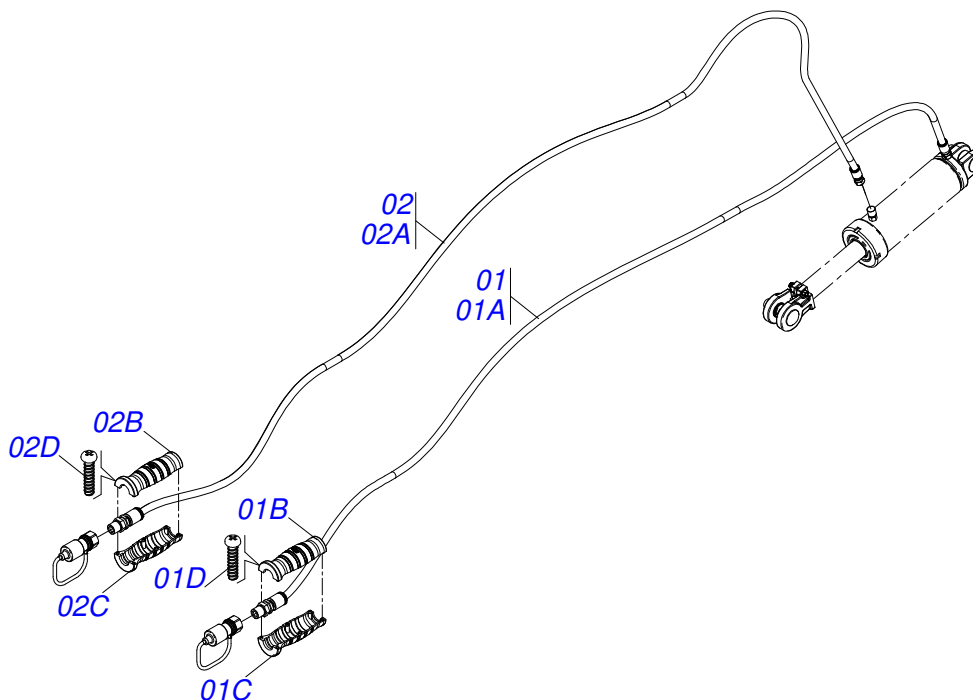

Item	Código	Descrição	Ver Pág.	QT
01	0521056233	MANGUEIRA 3/8" X 6000 TR-TM PRETO/VERMELHO		01
01A	0501080443	MANGUEIRA 3/8" X 6000 TR-TM		01
01B	0503034495	MANOPLA MANGUEIRA HIDRAULICA (VERMELHO)		01
01C	0503034492	MANOPLA MANGUEIRA HIDRAULICA (PRETO)		01
01D	0503018952	PARAFUSO PLASTICO PANELA PH 2,5 X 10 ZB		06
02	0521055893	MANGUEIRA 3/8" X 5850 TR-TM PRETO/AZUL		01
02A	0501080421	MANGUEIRA 3/8" X 5850 TR-TM		01
02B	0503034492	MANOPLA MANGUEIRA HIDRAULICA (PRETO)		01
02C	0503034494	MANOPLA MANGUEIRA HIDRAULICA (AZUL)		01
02D	0503018952	PARAFUSO PLASTICO PANELA PH 2,5 X 10 ZB		06