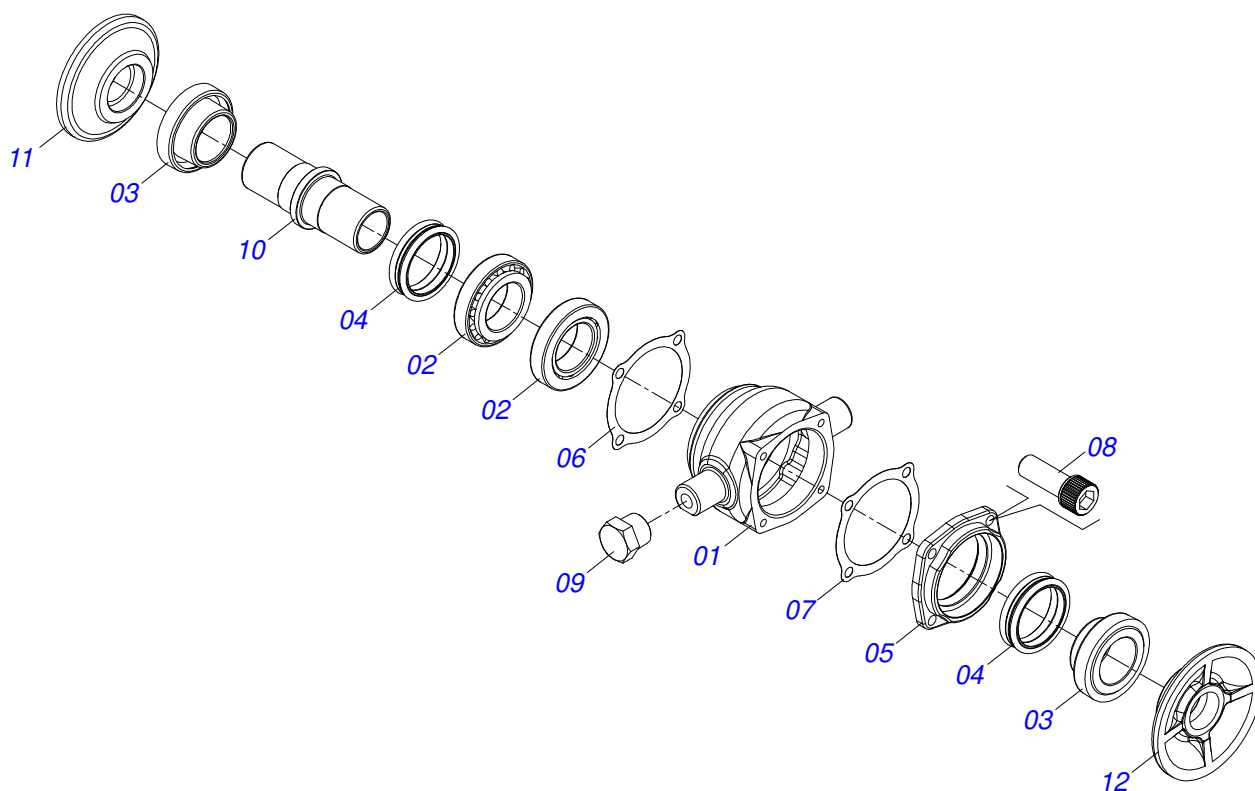

Item	Código	Descrição	Ver Pág.	QT
01	0502012839	CAIXA MANCAL AGRICOLA DM OL OSCILANTE 182/192,5		01
02	0503010006	ROLAMENTO 32210 IMPORTADO		02
03	0502010541	PORTA RETENTOR COM LUVA		02
04	0503030026	RETENTOR LP JB-253		02
05	0502020424	TAMPA CAIXA MANCAL AGRICOLA DM O-182/192,225		01
06	0503030013	JUNTA VEDACAO 112 X 90,5 X 0,3		02
07	0503030684	JUNTA VEDACAO 112 X 90,5 X 0,1		01
08	0503010134	PARAFUSO 3/8 UNC X 1 C C SI 12.9		04
09	0503010856	BUJAO R 3/8 BSPT		02
10	0502040061	EIXO MANCAL AGRICOLA 182 E 192,5		01
11	0502010605	ENCOSTO INTERNO DISCO		01
12	0502010604	ENCOSTO EXTERNO DISCO		01
13	3402301275	OLEO TATU 140 EP		0,13 Lts