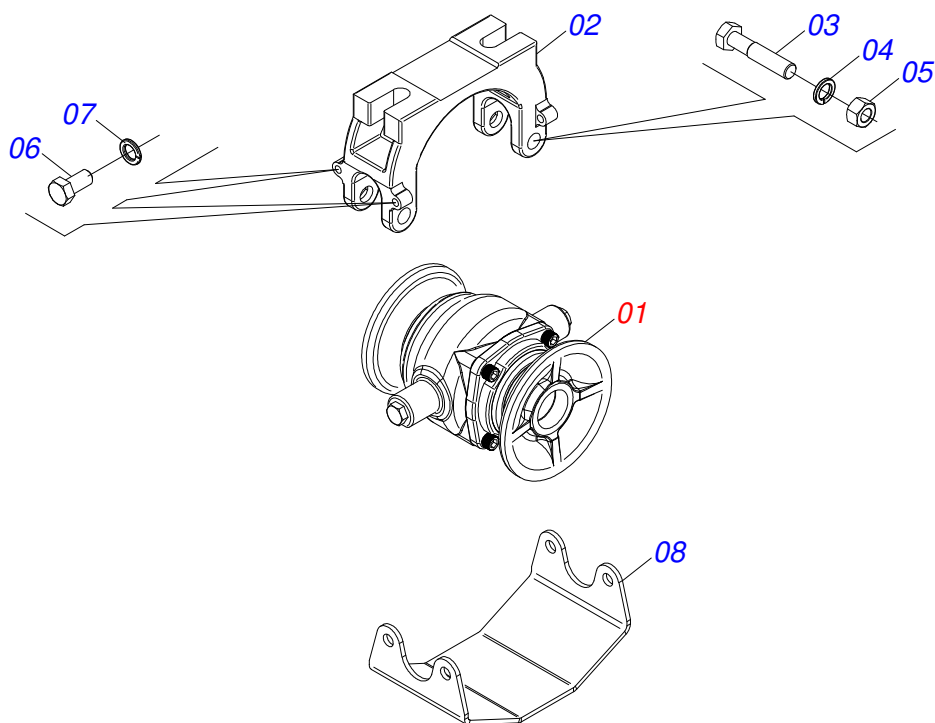

Item	Código	Descrição	Ver Pág.	QT
01	0521050840	MANCAL AGRICOLA DMO 192,5 X 1.1/2 IMPORTADO	12	01
02	0502012854	SUPORTE MANCAL AGRICOLA DM OL OSCILANTE 182/192,5		01
03	0501011541	PARAFUSO 5/8 UNC X 3 CS G.5 ZN1K28066		02
04	0503010027	ARRUELA PRESSAO 5/8 ZN		02
05	0503010013	PORCA SEXTAVADA 5/8 UNC G.5 ZN		02
06	0503011334	PARAFUSO 3/8 UNC X 3/4 CS G.5 ZN		04
07	0503010025	ARRUELA PRESSAO 3/8		04
08	0581014143	CAPA PROTETORA MANCAIS OSCILANTE 182/192/225		01