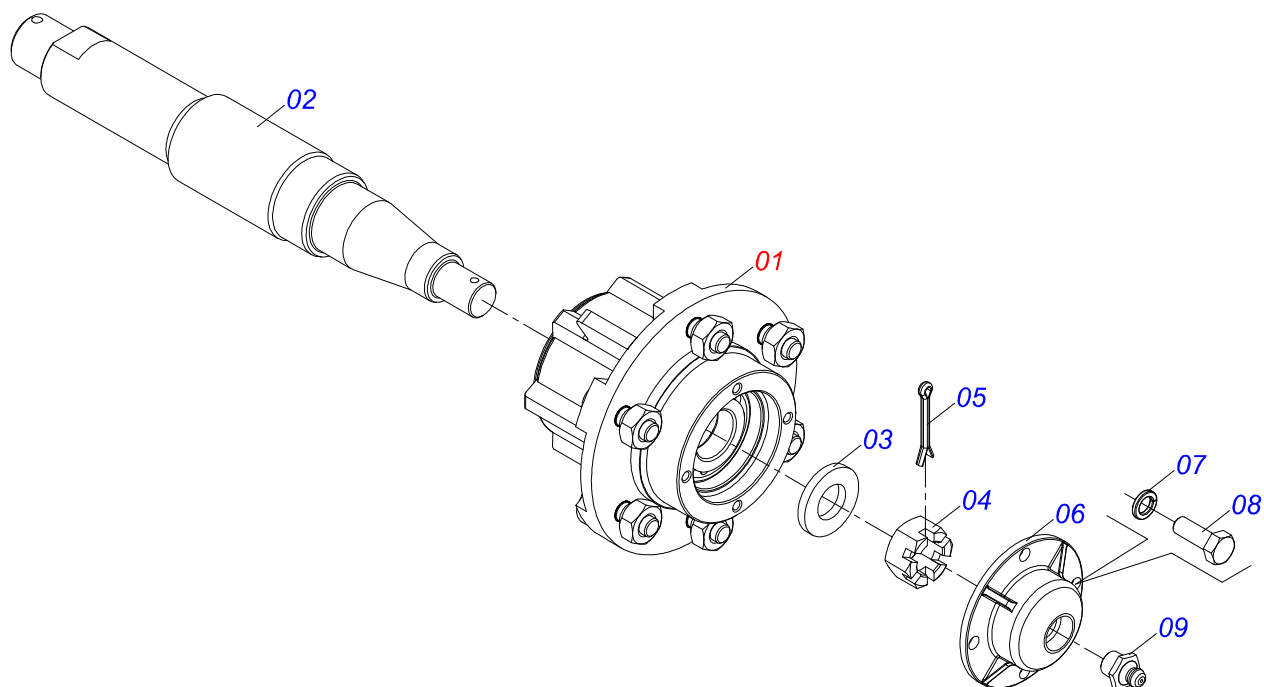

Item	Código	Descrição	Ver Pág.	QT
01	0501051142	CAIXA RODADO COM ROLAMENTO	3	01
02	0521010821	EIXO 63,50 X 420		01
03	0501016545	ARRUELA LISA 26 X 50 X 6,30		01
04	0503030009	PORCA CASTELO 1 UNS 14 FPP X 22		01
05	0503010018	CONTRAPINO 5/32" X 1.1/2"		01
06	0502020591	TAMPA PROTETORA		01
07	0503011444	ARRUELA PRESSAO 5/16		04
08	0503010358	PARAFUSO 5/16 UNC X 7/8 C S G.5		04
09	0503010002	GRAXEIRA 1800		01