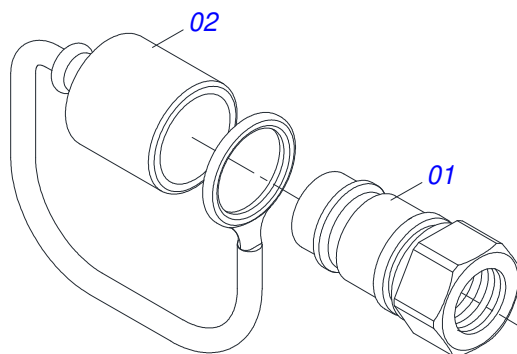

Item	Código	Descrição	Ver Pág.	QT
01	0503010893	RODA 5,50 X 16 X 118 X 6F (17,2 X 152,4)		01
02	0503010033	CAMARA AR 7.50 X 16		01
03	0503010120	PNEU 7.50 X 16 10 LONAS		01

Item	Código	Descrição	Ver Pág.	QT
01	0501060188	BARRA TRACAO 1400		01
02	0521061775	ENGATE AO TRATOR		01
03	0501010060	PARAFUSO 1 UNC X 6.1/2 C S G.5		01
04	0503011438	ARRUELA PRESSAO 1		01
05	0501010059	PORCA SEXTAVADA 1 UNC (PESADA) G.5 ZN		01

Item	Código	Descrição	Ver Pág.	QT
01	0503011627	MACHO ENGATE RAPIDO AGRICOLA 1/2 NPT		01
02	0503011882	TAMPA PLASTICA PARA ENGATE RAPIDO MACHO		01

Item	Código	Descrição	Ver Pág.	QT
01	0511070658	CAMISA 101,6 X 394		01
02	0571019958	EXTENSOR CILINDRO HIDRAULICO 50,80 X 398		01
03	0502040747	GARFO 32,54		01
04	0503030385	PLUG CILINDRICO N-002		02
05	0503010039	ANEL RASPADOR D-2000 1G24231		01
06	0503011094	PARAFUSO 3/8 UNC X 2 C C S I 12.9		01
07	0503011443	ARRUELA PRESSAO 3/8		01
08	0503010026	PORCA SEXTAVADA 3/8 UNC G.5 ZN		01
09	0502012820	EMBOLO 50,80 X 101,60		01
10	0503010817	PORCA SEXTAVADA AUTOTRAVANTE COM NYLON 1.1/4 UNF ALTA G.5 ZN		01
11	0503018025	ANEL GUIA W2-2250-750 (3097 AGEL)		01
12	0503018026	GAXETA 1870-2000-375 B POLYMAX		01
13	0503018024	ANEL BS OD050805200171D-BR		01
14	0503011061	ANEL BACK-UP 8-342		02
15	0503010338	ANEL O RING 2-342 N 3006-9B		02
16	0502012822	TAMPA MOVEL 101,60		01
17	0502012821	SUPORTE ANEIS 50,80 X 101,60		01
18	0503018029	ANEL O RING 2-217 N 3006 90B		01
19	0503015633	VEDACAO SELEMASTER DSM PCB0NB102-NCRO		01