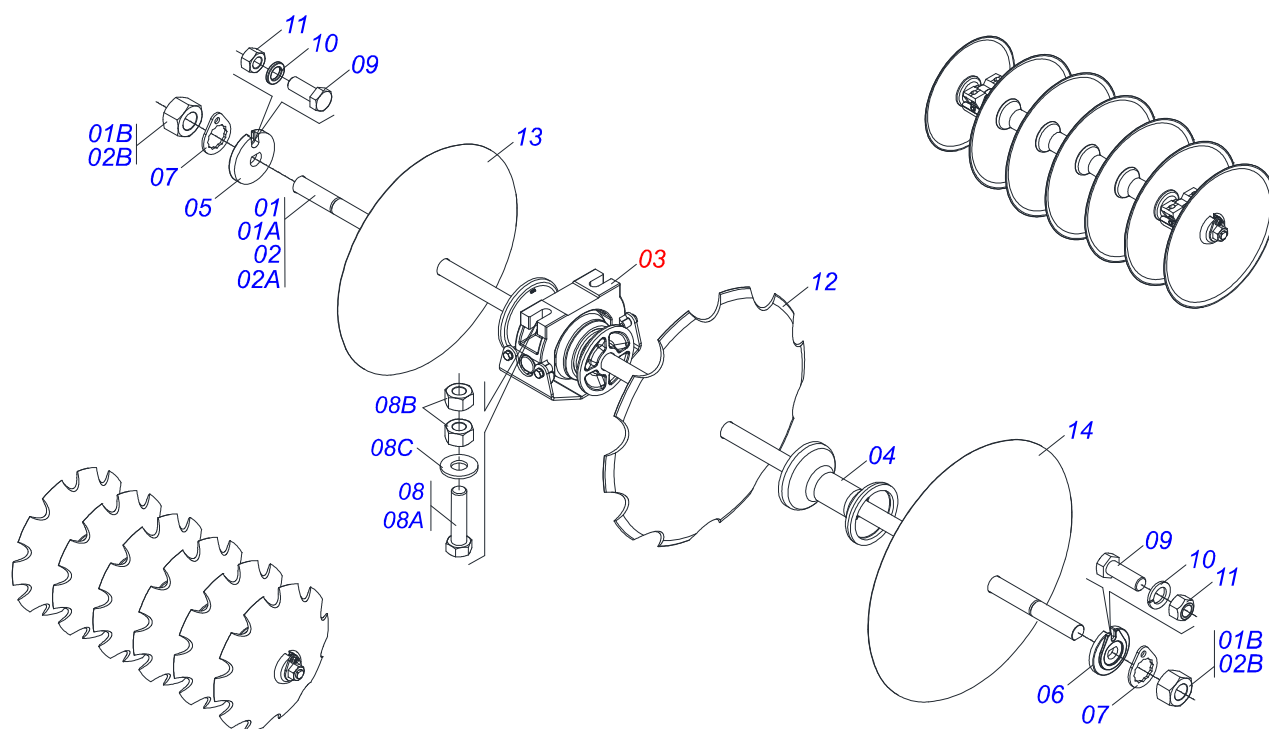

Item	Código	Descrição	Ver Pág.	QT
01	0511067334	SUPORTE MANGUEIRA		01
02	0503010014	PORCA SEXTAVADA 3/4 UNC (PESADA) G.5 ZN		02
03	0501010322	ARRUELA LISA 20,50 X 46 X 4,00 ZN		02

Item	Código	Descrição	Ver Pág.	QT
01	0521056233	MANGUEIRA 3/8" X 6000 TR-TM PRETO/VERMELHO		01
01A	0501080443	MANGUEIRA 3/8" X 6000 TR-TM		01
01B	0503034495	MANOPLA MANGUEIRA HIDRAULICA (VERMELHO)		01
01C	0503034492	MANOPLA MANGUEIRA HIDRAULICA (PRETO)		01
01D	0503018952	PARAFUSO PLASTICO PANELA PH 2,5 X 10 ZB		06
02	0521055893	MANGUEIRA 3/8" X 5850 TR-TM PRETO/AZUL		01
02A	0501080421	MANGUEIRA 3/8" X 5850 TR-TM		01
02B	0503034492	MANOPLA MANGUEIRA HIDRAULICA (PRETO)		01
02C	0503034494	MANOPLA MANGUEIRA HIDRAULICA (AZUL)		01
02D	0503018952	PARAFUSO PLASTICO PANELA PH 2,5 X 10 ZB		06

Item	Código	Descrição	Ver Pág.	QT
01	0503011627	MACHO ENGATE RAPIDO AGRICOLA 1/2 NPT		01
02	0503011882	TAMPA PLASTICA PARA ENGATE RAPIDO MACHO		01

Item	Código	Descrição	Ver Pág.	QT
01	0511070658	CAMISA 101,6 X 394		01
02	0571019958	EXTENSOR CILINDRO HIDRAULICO 50,80 X 398		01
03	0502040747	GARFO 32,54		01
04	0503030385	PLUG CILINDRICO N-002		02
05	0503010039	ANEL RASPADOR D-2000 1G24231		01
06	0503011094	PARAFUSO 3/8 UNC X 2 C C S I 12.9		01
07	0503011443	ARRUELA PRESSAO 3/8		01
08	0503010026	PORCA SEXTAVADA 3/8 UNC G.5 ZN		01
09	0502012820	EMBOLO 50,80 X 101,60		01
10	0503010817	PORCA SEXTAVADA AUTOTRAVANTE COM NYLON 1.1/4 UNF ALTA G.5 ZN		01
11	0503018025	ANEL GUIA W2-2250-750 (3097 AGEL)		01
12	0503018026	GAXETA 1870-2000-375 B POLYMAX		01
13	0503018024	ANEL BS OD050805200171D-BR		01
14	0503011061	ANEL BACK-UP 8-342		02
15	0503010338	ANEL O RING 2-342 N 3006-9B		02
16	0502012822	TAMPA MOVEL 101,60		01
17	0502012821	SUPORTE ANEIS 50,80 X 101,60		01
18	0503018029	ANEL O RING 2-217 N 3006 90B		01
19	0503015633	VEDACAO SELEMASTER DSM PCB0NB102-NCRO		01