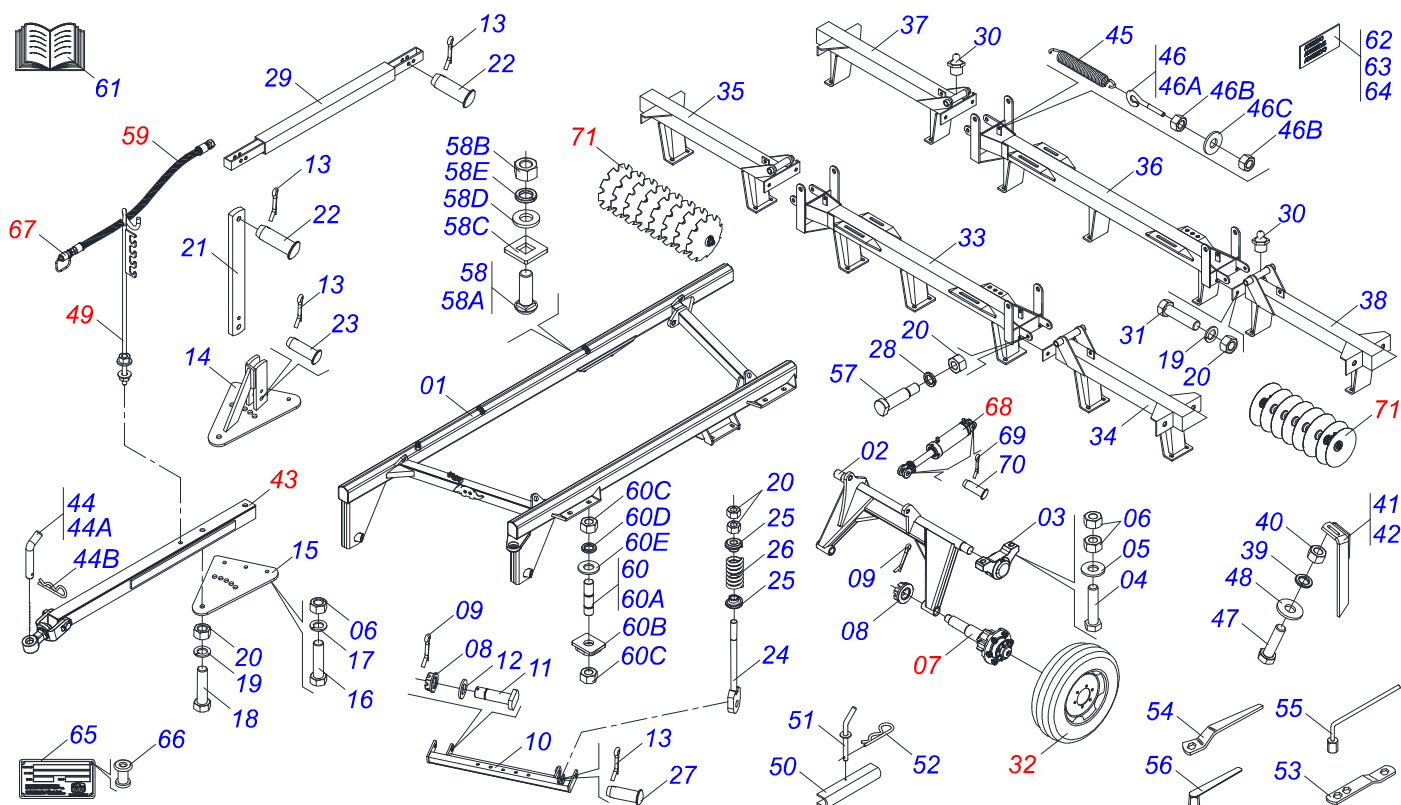

PRODUTOS

Código	Descrição
0102150031	GND 52 X 24 X 4,75 MT DMO E 1.1/2 S-0224
0102150030	GND 56 X 24 X 4,75 MT DMO E 1.1/2 S-0224

ATENÇÃO: IMPORTANTE

A Marchesan S.A. reserva o direito de aperfeiçoar e/ou alterar as características técnicas de seus produtos, sem a obrigação de assim proceder com os já comercializados e sem conhecimento prévio da revenda ou do consumidor. As fotos e desenhos são meramente ilustrativos.

MARCHESAN

INDICE

0909097304	CHASSI COMPLETO - 52/56D	1
0501051634	RODADO SEM PNEU	2
0501051142	CAIXA RODADO COM ROLAMENTO	3
0503060091	RODA COM PNEU 7,50 X 16-10L COMPLETO	4
0501041096	BARRA TRACAO COMPLETO	5
0501040257	SUPORTE MANGUEIRA 3/4 X 975 COMPLETO	6
0503011360	JOGO MANGUEIRA	7
0501053834	MACHO ENGATE RAPIDO 1/2 NPT	8
0511059180	CILINDRO HIDRAULICO 50,80 X 101,60 X 515 X 203	9
0909097305	SEÇÃO DE DISCOS	10
0521047187	MANCAL AGRICOLA DMO 192,5 X 1.1/2 OSCILANTE IMPORTADO	11
0521050840	MANCAL AGRICOLA DMO 192,5 X 1.1/2 IMPORTADO	12

Item	Código	Descrição	Ver Pág.	QT
01	0503010893	RODA 5,50 X 16 X 118 X 6F (17,2 X 152,4)		01
02	0503010033	CAMARA AR 7.50 X 16		01
03	0503010120	PNEU 7.50 X 16 10 LONAS		01

Item	Código	Descrição	Ver Pág.	QT
01	0501060188	BARRA TRACAO 1400		01
02	0521061775	ENGATE AO TRATOR		01
03	0501010060	PARAFUSO 1 UNC X 6.1/2 C S G.5		01
04	0503011438	ARRUELA PRESSAO 1		01
05	0501010059	PORCA SEXTAVADA 1 UNC (PESADA) G.5 ZN		01