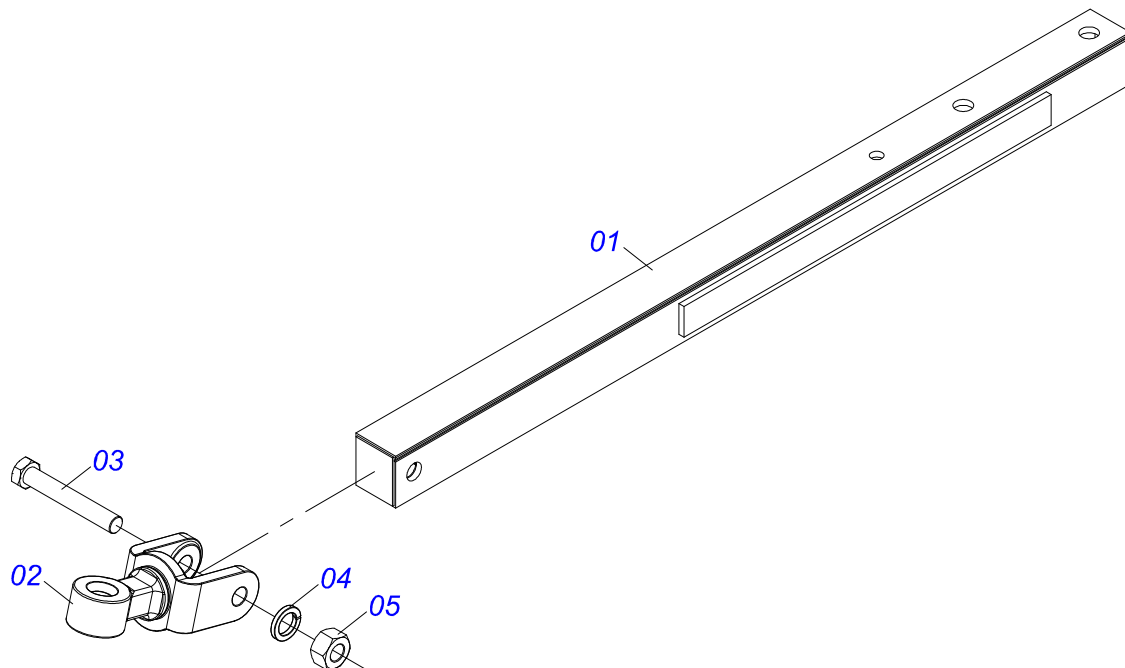

Item	Código	Descrição	Ver Pág.	QT
01	0501060188	BARRA TRACAO 1400		01
02	0521061775	ENGATE AO TRATOR		01
03	0501010060	PARAFUSO 1 UNC X 6.1/2 C S G.5		01
04	0503011438	ARRUELA PRESSAO 1		01
05	0501010059	PORCA SEXTAVADA 1 UNC (PESADA) G.5 ZN		01