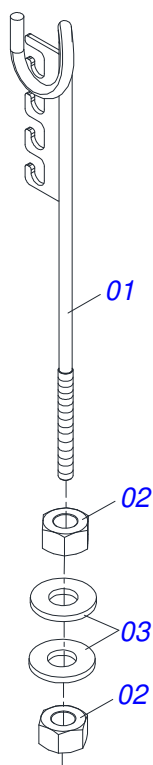

Item	Código	Descrição	Ver Pág.	QT
01	0503010893	RODA 5,50 X 16 X 118 X 6F (17,2 X 152,4)		01
02	0503010033	CAMARA AR 7.50 X 16		01
03	0503010120	PNEU 7.50 X 16 10 LONAS		01

Item	Código	Descrição	Ver Pág.	QT
01	0501060188	BARRA TRACAO 1400		01
02	0521061775	ENGATE AO TRATOR		01
03	0501010060	PARAFUSO 1 UNC X 6.1/2 C S G.5		01
04	0503011438	ARRUELA PRESSAO 1		01
05	0501010059	PORCA SEXTAVADA 1 UNC (PESADA) G.5 ZN		01