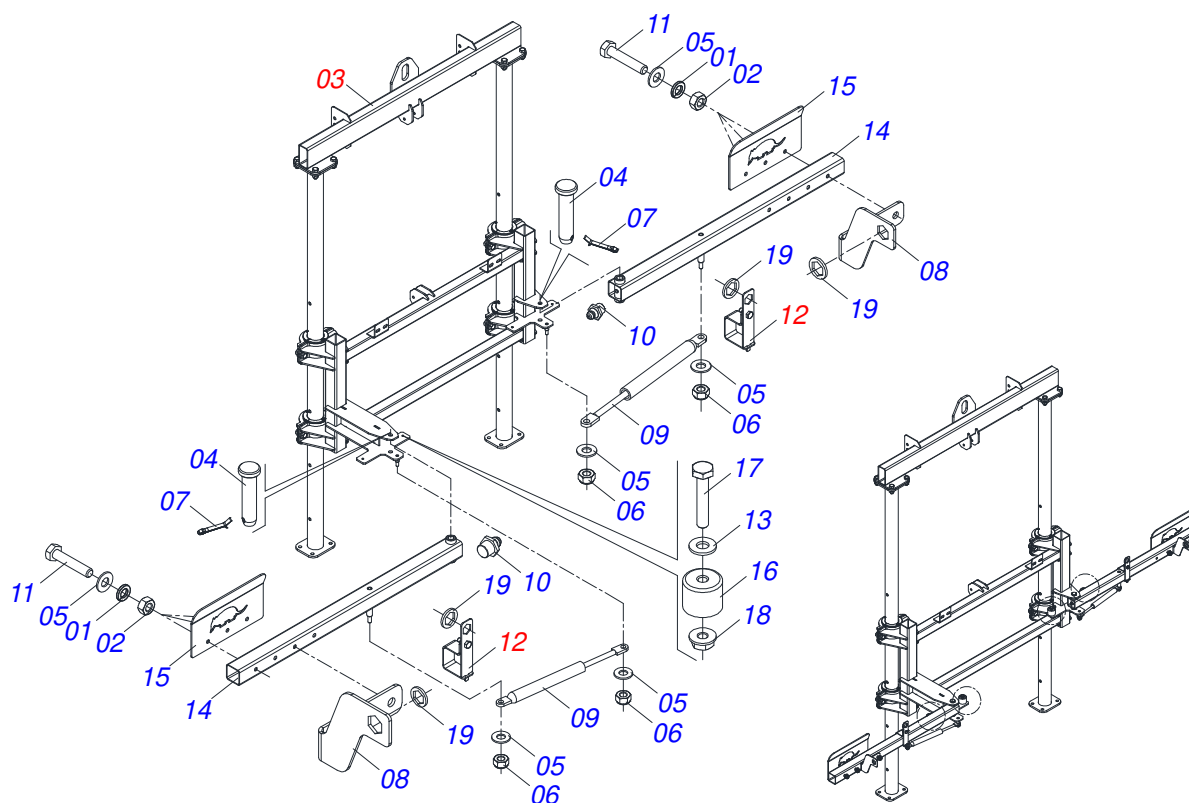

Item	Código	Descrição	Ver Pág.	QT
01	0503014371	ARRUELA PRESSAO M8 1K011152 ZN		07
02	0503010427	PORCA METRICA M8 X P.1,25 ZN		07
03	0541054493	CONJUNTO MASTRO TORRE	5	01
04	0501314413	PINO CABECA 12,7 X 78MM		02
05	0501010694	ARRUELA LISA 8,50 X 18 X 1,50 ZN		11
06	0503019913	PORCA S. AUTOTRAVANTE COM NYLON M8 X 1,25 C.8 ZN		04
07	0503010257	CONTRAPINO 1/8" X 1" SA 1G13310		02
08	0501316029	SUPORTE BICO FINAL		02
09	0513012086	AMORTECEDOR MOLA GAS 16251E		02
10	0503010002	GRAXEIRA 1800		02
11	0503015116	PARAFUSO M8 X 1,25 X 60 C S 5.8 ZN		07
12	0541053057	SUPORTE PORTA BICO MONTADO	6	02
13	0511017303	ARRUELA LISA 7 X15 X 1,50 ZN 1K01248		04
14	0531067480	BRACO ARTICULADO 685MM		02
15	0501314428	PROTETOR BICO FINAL		02
16	0501414756	BATEDOR NYLON 30 X 25		04
17	0503010733	PARAFUSO 1/4 UNC X 1.3/4 C S G.5 ZN		04
18	0513011171	PORCA 1/4 NC SEXTAVADA		04
19	0501414755	ARRUELA CALCO PORTA BICO		04