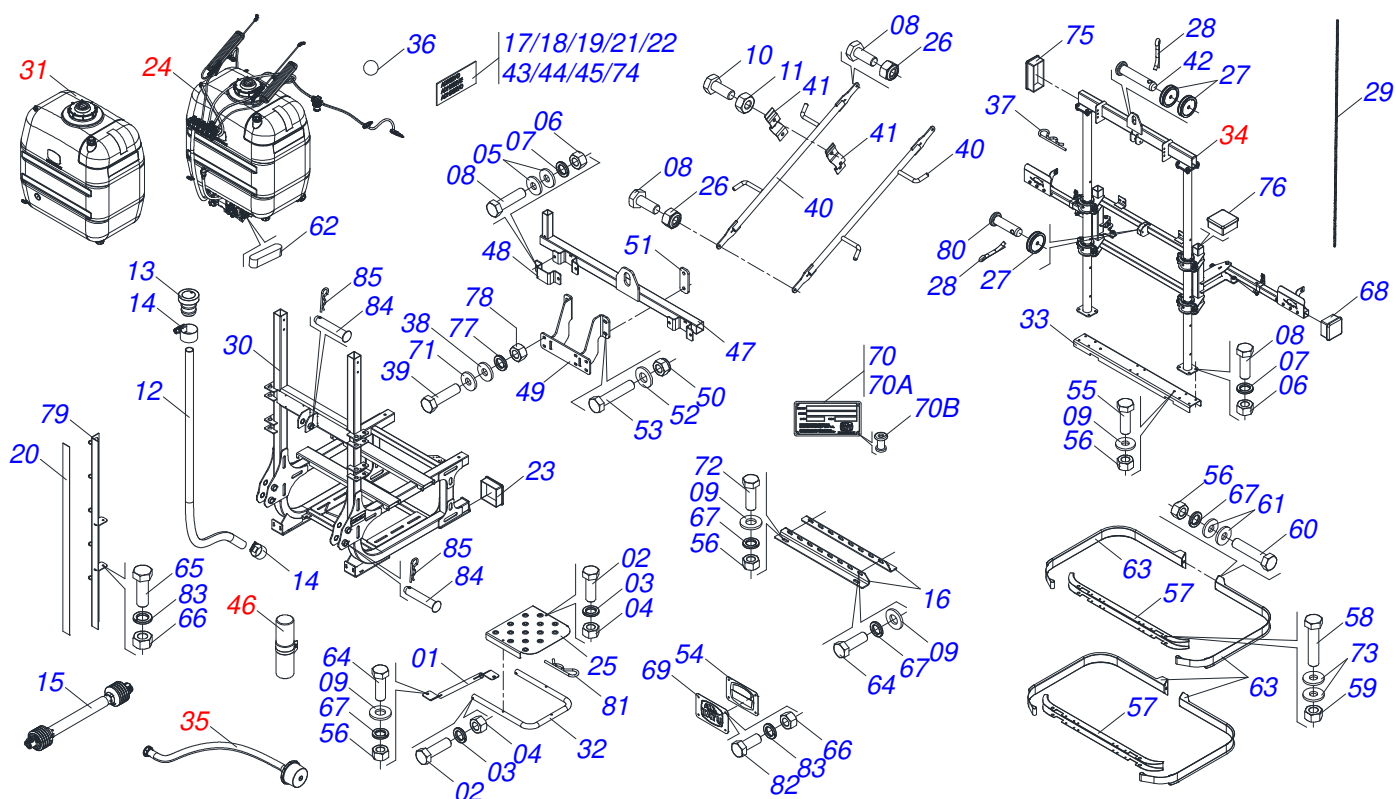

Item	Código	Descrição	Ver Pág.	QT
01	0531067347	TRAVA PLATAFORMA		01
02	0503011429	PARAFUSO M 8 X 1,25 X 40 C S 8.8 ZN		05
03	0503014371	ARRUELA PRESSAO M8 1K011152 ZN		05
04	0503010427	PORCA METRICA M8 X P.1,25 ZN		05
05	0501010984	ARRUELA LISA 10,50 X 27 X 3,00		08
06	0503011051	PORCA M10 X 1,50 ZN 1K02831		12
07	0503015075	ARRUELA PRESSAO M10 ZN		12
08	0503010188	PARAFUSO M10 X 1,5 X 30 C S 5.6 ZN		16
09	0501010937	ARRUELA LISA 13,50 X 28 X 3,00 ZN		15
10	0503012386	PARAFUSO 1/4 UNC X 5/8 C S INOX		08
11	0503012118	PORCA 1/4 UNC SEXTAVADO INOX		08
12	0501317099	MANGUEIRA CRISTAL 3/4 X 1100MM NIVEL TANQUE		01
13	0501319598	RESPIRO MANGUEIRA NIVEL 3/4		01
14	0503014255	ABRACADEIRA 16 X 22 LARGURA 14 MM		02
15	0503064677	CARDAN COMPLETO COM PROTECAO SIMPLES CC1062/1PS		01
16	0501317285	SUPORTE BOMBA		02
17	0503036799	ETIQUETA ADESIVA SEGURANCA USO EPI		01
18	0503036800	ETIQUETA ADESIVA ATENCAO NAO FUNCIONAR EQ TANQ VAZIO		01
19	0503036801	ETIQUETA ADESIVA ATENCAO ANTES FUNCIONAR REAPERTAR		01
20	0503036802	ETIQUETA ADESIVA ESCALA TANQUE 600L		01
21	0503036809	ETIQUETA ADESIVA TATU TRASEIRO PEK/FALKI/FUSION 600		01
22	0503031087	ETIQUETA ADESIVA AUTO CONTROLE OK APROVADO		01
23	0513012583	TAMPA TUBO INTERNA PP 60 X 60 SANFONADA JP1084		04
24	0541054320	KIT PULVERIZACAO PEK 600	2	01
25	0531066745	ESTRIBO 300 X 300		01
26	0503011841	PORCA SEXTAVADO AUTOTRAVANTE COM NYLON M10 X 1,50 ALTA C.8 ZN		04
27	0501314383	ROLDANA LEVANTE H		03
28	0503010426	CONTRAPINO 1/16 X 3/4		02