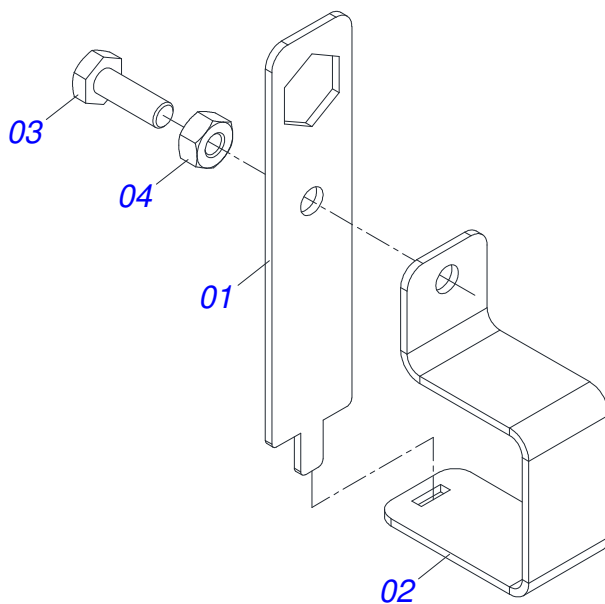

Item	Código	Descrição	Ver Pág.	QT
01	0501316541	SUPORTE PORTA BICO		01
02	0501316542	SUPORTE PORTA BICO		01
03	0503010282	PARAFUSO 1/4UNC X 3/4 CS G.2 ZN 1K04011		01
04	0503010144	PORCA SEXTAVADA 1/4 UNC G.5 ZN		01