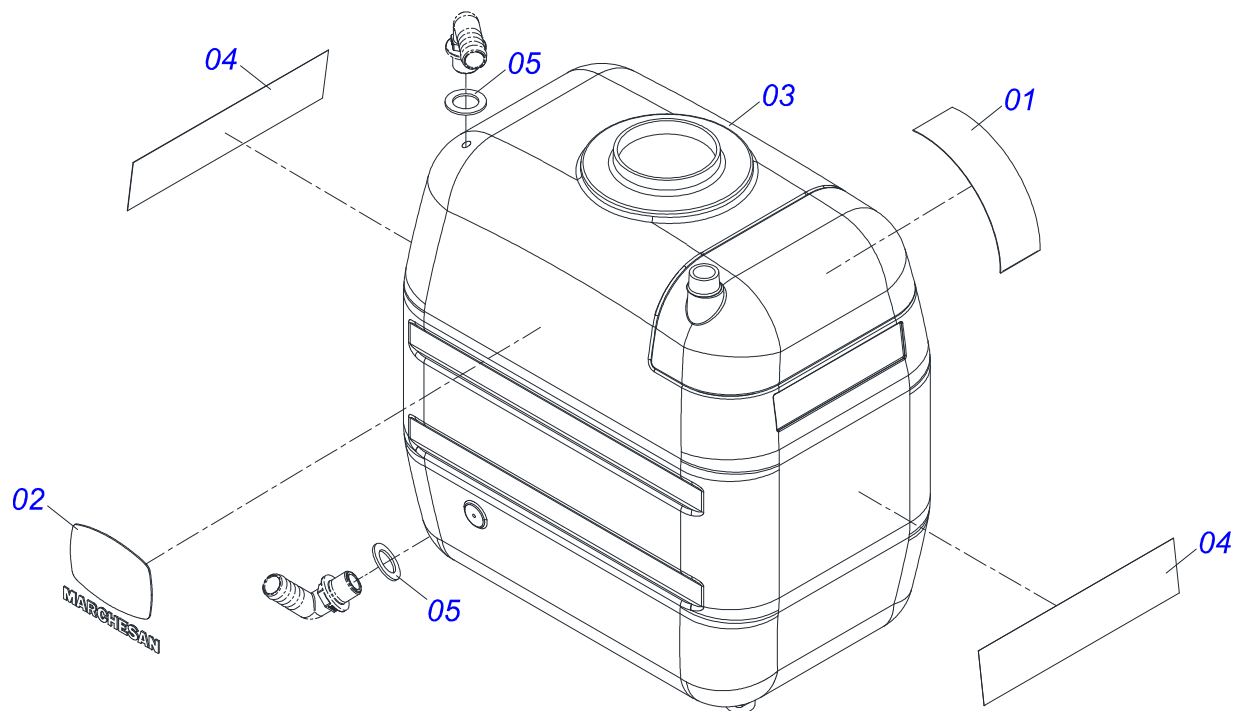

Item	Código	Descrição	Ver Pág.	QT
01	0503036806	ETIQUETA ADESIVA SEGURANCA TAMPA TANQUE		01
02	0503036808	ETIQUETA ADESIVA TATU FRENTE PEK / FALKI / FUSION 600		01
03	0503018930	RESERVATORIO PULVERIZADOR AGRICOLA 600 LITROS COM TANQUE AGUA LIMPA		01
04	0503036807	ETIQUETA ADESIVA PEK - 600		02
05	0513012659	JUNTA PLANA 21,0 X 33,0 X 2,0 EPDM		02