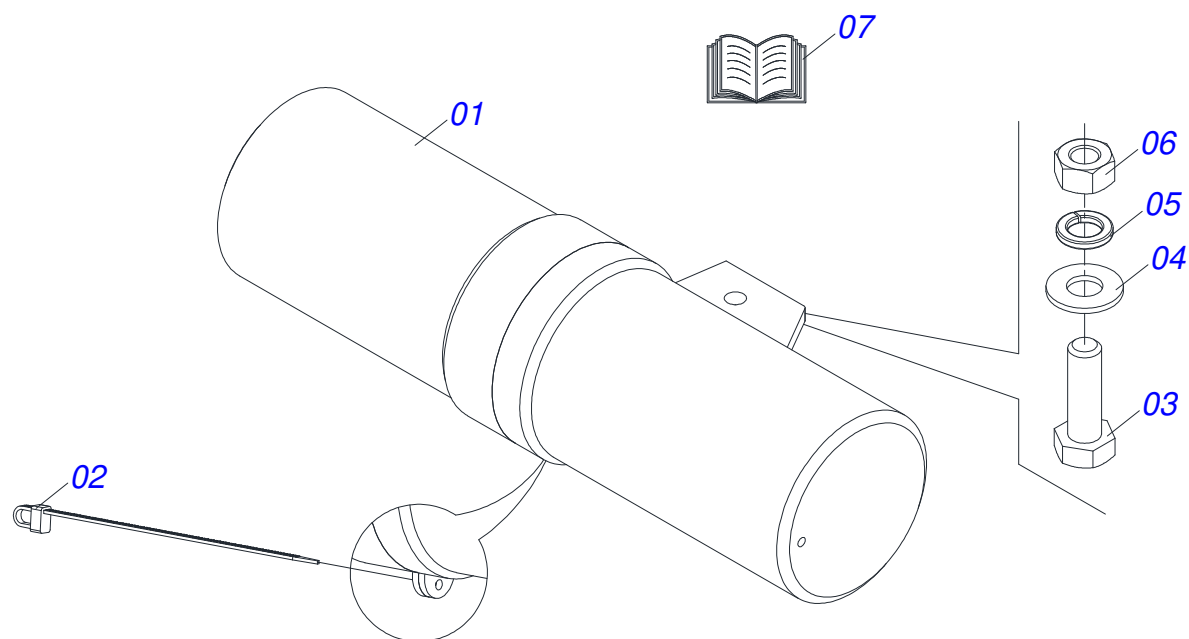

Item	Código	Descrição	Ver Pág.	QT
01	0503060100	PORTA MANUAL INSTRUÇOES		01
02	0503010267	ABRACADEIRA NYLON 3,60 X 1,3 X 155 MM		01
03	0503010363	PARAFUSO 5/16 UNC X 1 C S G.2 ZN		01
04	0501010694	ARRUELA LISA 8,50 X 18 X 1,50 ZN		01
05	0503010179	ARRUELA PRESSAO 5/16 ZN 1K01528		01
06	0503010337	PORCA SEXTAVADA 5/16 UNC G.5 ZN		01
07	0511035033	SACO COM MANUAL INSTRUÇÃO PEK-600 S-0424		01