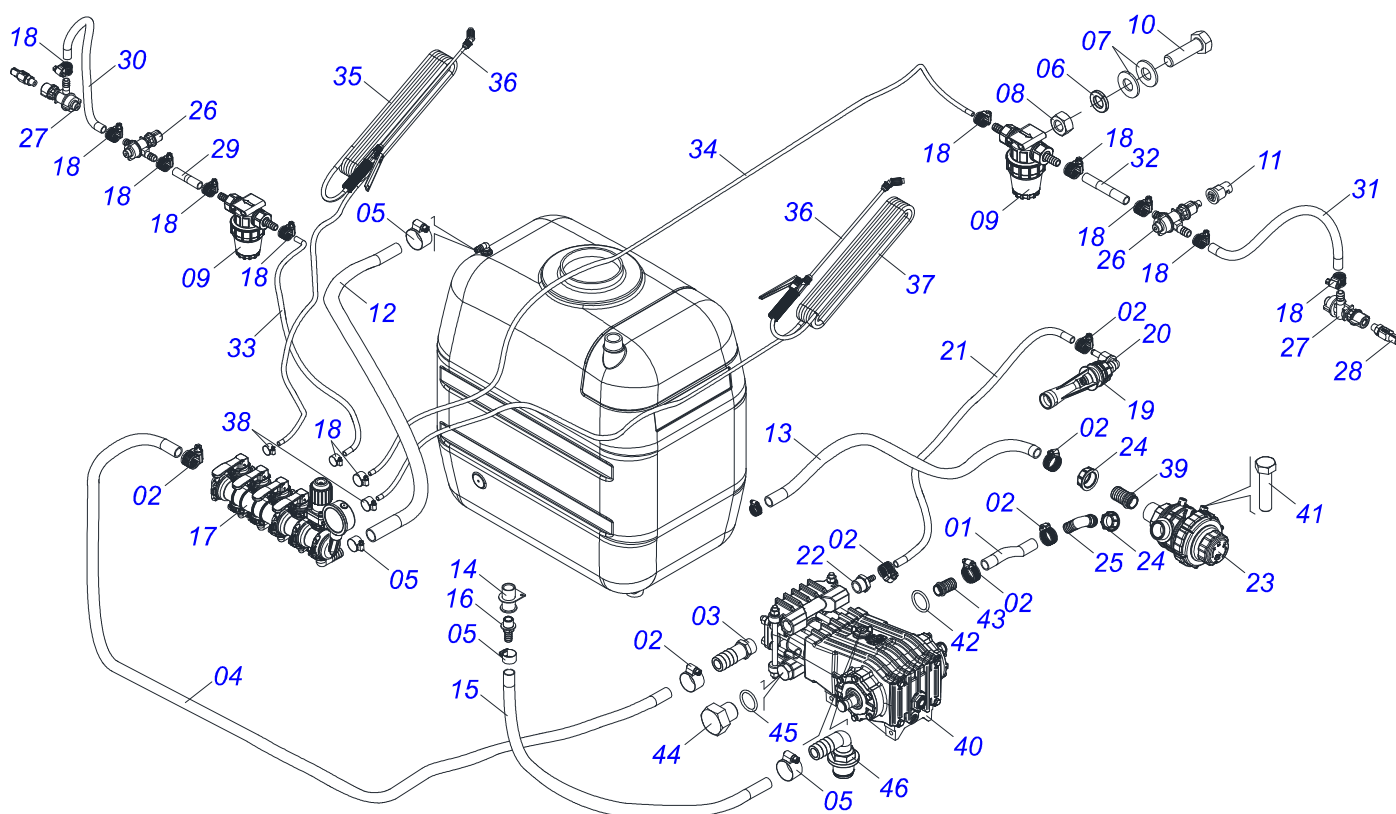

Item	Código	Descrição	Ver Pág.	QT
01	0501413205	MANGUEIRA ESPIRALADA 1.1/4 X 600MM SUCCAO		01
02	0503019481	ABRACADEIRA MANGUEIRA 1 (25-38) FITA 14MM (592-SPF-016-028)		07
03	0501414862	NIPLÉ 1 BSPT X ESPIGA 1 X 85		01
04	0501410407	MANGUEIRA 1 PRESSAO X 2000 AB AB SANSUY PRETA		01
05	0503014255	ABRACADEIRA 16 X 22 LARGURA 14 MM		04
06	0503014371	ARRUELA PRESSAO M8 1K011152 ZN		07
07	0501010694	ARRUELA LISA 8,50 X 18 X 1,50 ZN		08
08	0503010427	PORCA METRICA M8 X P.1,25 ZN		04
09	0503064205	FILTRO LINHA ROSCA 3/4 SAIDA MANGUEIRA 1/2 REF MALHA 50		02
10	0503018737	PARAFUSO M8 X 1,25 X 80 GRAU 5.8 - RP ZN		04
11	0513012267	PONTA TUBO COM INDUCAO AR MJ145		02
12	0501317116	MANGUEIRA TRANCADA 1 X 500MM RETORNO COMANDO		01
13	0501413230	MANGUEIRA ESPIRALADA 1.1/4 X 700 SUCCAO		01
14	0531067521	CONJUNTO ABASTECIMENTO BOMBA		01
15	0501318010	MANGUEIRA CRISTAL 3/4 ABASTECIMENTO BOMBA		01
16	0503019490	CONEXAO RETA G3/4 M D20 (SP3-1032320)		01
17	0503064639	COMANDO CONJUGADO MAN 4V S/ RET CALIB PEK 600 S02		01
18	0503015811	ABRACADEIRA ROSCA SEM FIM 13-19 9 MM		14
19	0503064430	AGITADOR HIDRAULICO PULV 90 3MM		01
20	0503018847	CONECTOR ROSCA INTERNA 1/2 NPT X BICO MANGUEIRA 1/2		01
21	0501410421	MANGUEIRA 1/2 X 650 AB AB SANSUY PRETA		01
22	0501413206	NIPLÉ R1 NPT X ESPIGA 1/2 X 60,5		01
23	0503064607	FILTRO SUCCAO M710 R 1.1/4		01
24	0513011450	CONEXAO TIPO PORCA G1 1/4		02
25	0513012761	CONEXAO TIPO CURVA D32 PORCA G1.1/4 116533.25		01
26	0513012027	PORTA BICO ANTIGOT INTE T R 11/16 MANGUEIRA 1/2 POB1002		02
27	0513012028	PORTA BICO ANTIGOT TERM L R 11/16 MANGUEIRA 1/2 POB1001		02