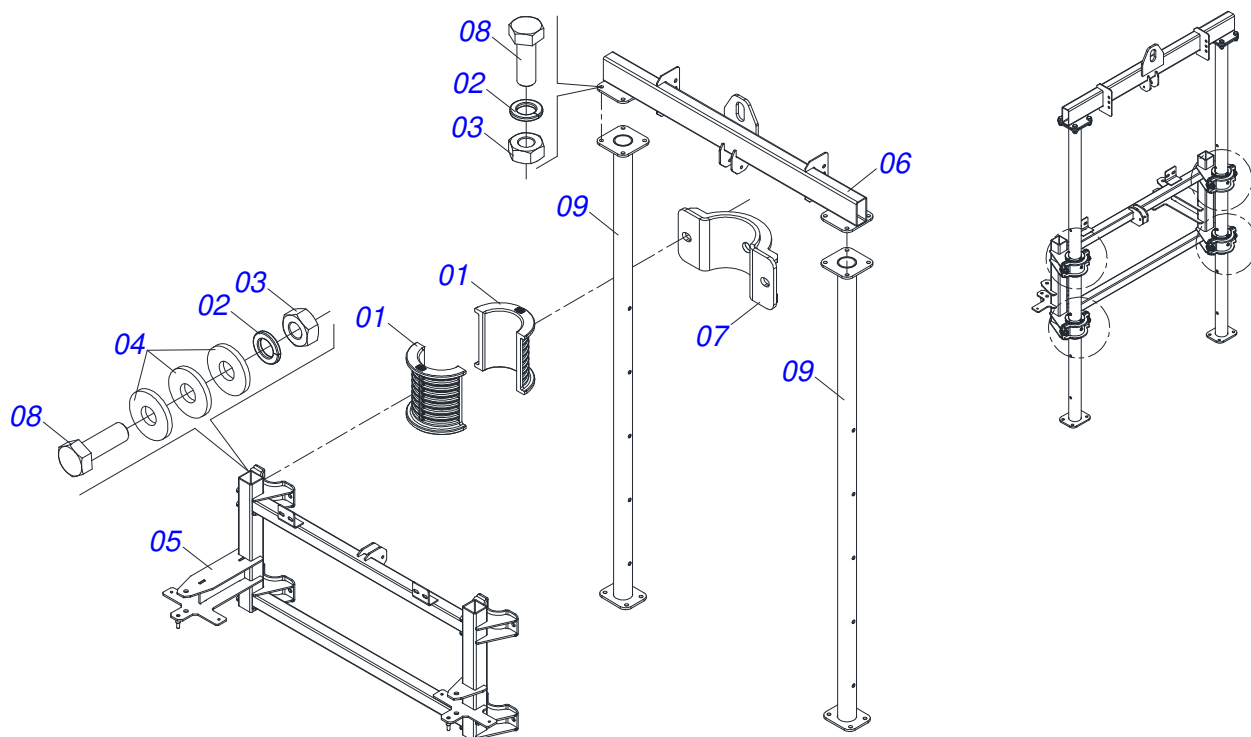

Item	Código	Descrição	Ver Pág.	QT
01	0503036575	BUCHA NYLON TORRE		08
02	0503015075	ARRUELA PRESSAO M10 ZN		16
03	0503011051	PORCA M10 X 1,50 ZN 1K02831		16
04	0501010984	ARRUELA LISA 10,50 X 27 X 3,00		24
05	0531068801	QUADRO ALGEMA		01
06	0531068835	TORRE MONTADA PEK 600 ALGEMA		01
07	0531068827	ABRACADEIRA ALGEMA		04
08	0503010188	PARAFUSO M10 X 1,5 X 30 C S 5.6 ZN		16
09	0531068639	BRACO GALVANIZADO MASTRO		02