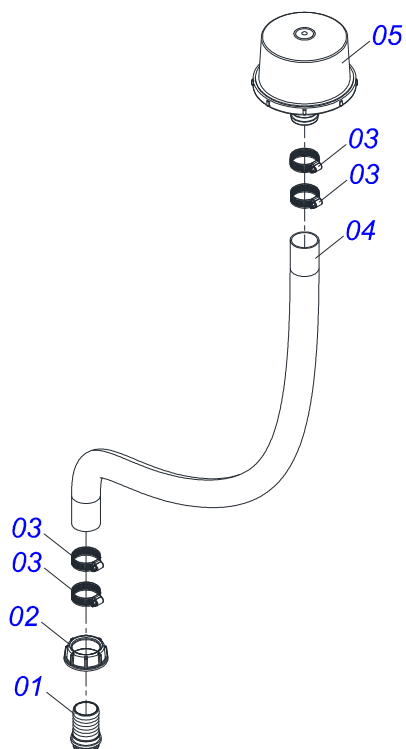

Item	Código	Descrição	Ver Pág.	QT
01	0503019653	CONEXAO RETA D38 X PORCA 1.1/2 (SP3-106638)		01
02	0503019645	CONEXAO TIPO PORCA G1.1/2 (SP3-2002060)		01
03	0503019651	ABRACADEIRA MANGUEIRA 1.1/2 (38-51) F14 (592-SPF-016-027)		04
04	0501413172	MANGUEIRA ESPIRALADA 1.1/2 X 5000 AB -AB		01
05	0513012045	FILTRO ABASTECEDOR MOD CONEXAO 1 1/2		01