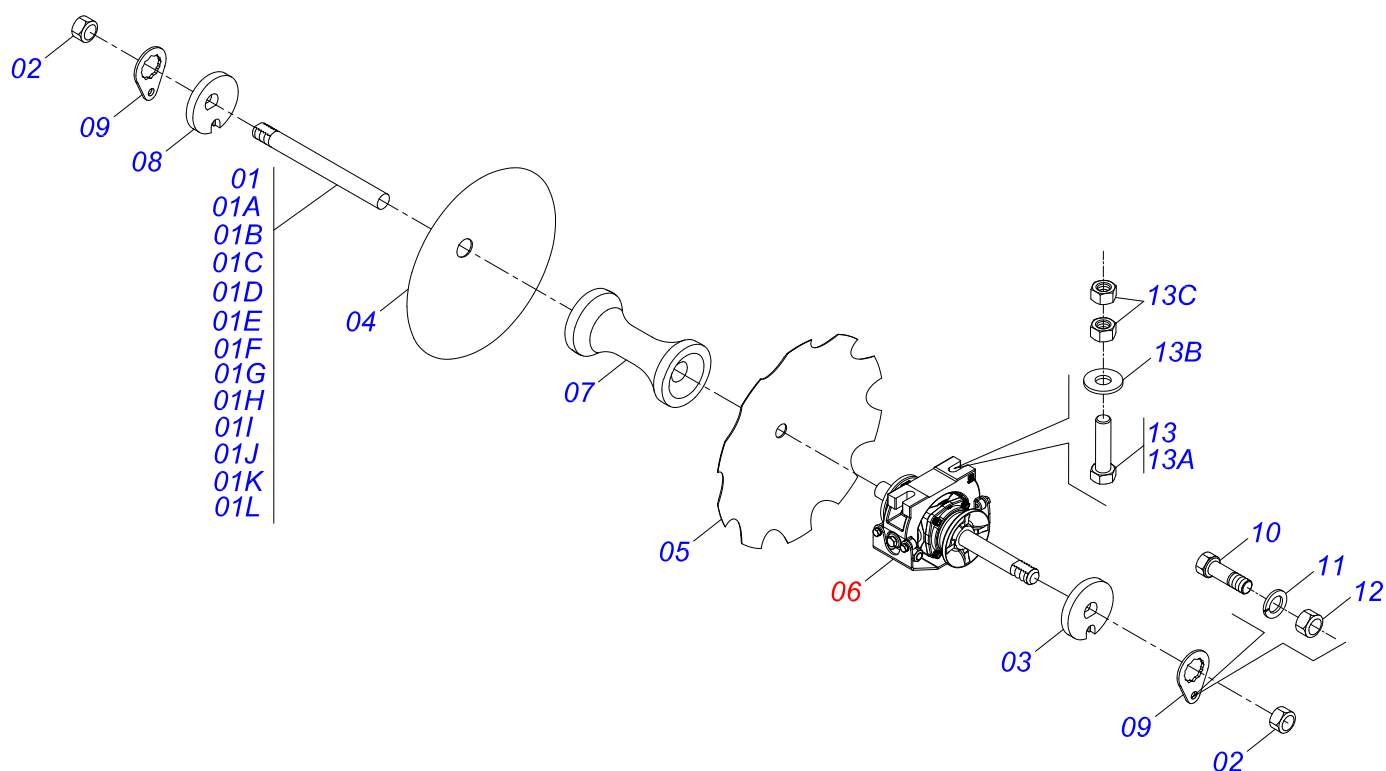

Item	Código	Descrição	Ver Pág.	25	25.	27	29	29.	33	33.	37	37.
01	0501040695	EIXO 1.1/4 X 1340 COM PORCAS		00	00	00	00	00	03	03	00	00
01A	0501040696	EIXO 1.1/4 X 1510 COM PORCAS		00	00	00	00	00	01	01	03	03
01B	0501040694	EIXO 1.1/4 X 1680 COM PORCAS		00	00	00	00	00	00	00	01	01
01C	0501040253	EIXO 1.1/4 X 2040 COM PORCAS		01	01	00	00	00	00	00	00	00
01D	0501046982	EIXO 1.1/4 X 2205 COM PORCAS		01	01	01	00	00	00	00	00	00
01E	0501041160	EIXO 1.1/4 X 2375 COM PORCAS		00	00	01	01	01	00	00	00	00
01F	0501010437	EIXO 1.1/4 X 1340		00	00	00	00	00	03	03	00	00
01G	0501010438	EIXO 1.1/4 X 1510		00	00	00	00	00	01	01	03	03
01H	0501010439	EIXO 1.1/4 X 1680		00	00	00	00	00	00	00	01	01
01I	0501010440	EIXO 1.1/4 X 2040		01	01	00	00	00	00	00	00	00
01J	0511016479	EIXO 1.1/4 X 2205		01	01	01	00	00	00	00	00	00
01K	0501012749	EIXO 1.1/4 X 2375		00	00	01	01	01	00	00	00	00
01L	0521014257	EIXO 1.1/4 X 2545		00	00	00	01	01	00	00	01	01
02	0501810087	PORCA 1.1/4 UNC 7FPP (SEXT.2) SA		04	04	04	04	04	08	08	08	08
03	0502010834	TRAVA EIXO INTERNO 1.1/4		02	02	02	02	02	04	04	04	04
04	0601023134	DL16X3,5 C54AF02FR1.5/16 TATU		03	10	11	12	03	14	03	16	03
04..	0601021045	DL14X3,5 C37AF02FR1.5/16 TATU		00	03	03	03	00	03	00	03	00
04..	0601025255	DL18X3,5 C60AF02FR1.5/16 TATU		10	00	00	00	12	00	14	00	16
05	0602021031	DR14X3,5 C37AF02FR1.5/16 7RE TATU		00	02	02	02	00	02	00	02	00
05.	0602023108	DR16X3,5 C54AF02FR1.5/16 8R TATU		02	10	11	12	02	14	02	16	02
05..	0602025265	DR18X3,5 C60AF02FR1.5/16 9REC TATU		10	00	00	00	12	00	14	00	16
06	0521047188	MANCAL AGRICOLA DMO 182 X 1.1/4 COM SUPORTE 9 PROTECAO		06	06	06	06	06	08	08	08	08
07	0502020068	SEPARADOR 167		17	17	19	21	21	21	21	25	25
08	0502010835	TRAVA EIXO EXTERNO 1.1/4		02	02	02	02	02	04	04	04	04
09	0501010455	TRAVA PORCA		04	04	04	04	04	08	08	08	08
10	0501010161	PARAFUSO 1/2 UNC X 1.1/4 C S G.2 ZN		04	04	04	04	04	08	08	08	08
11	0503010019	ARRUELA PRESSAO 1/2		04	04	04	04	04	08	08	08	08
12	0503010060	PORCA SEXTAVADA 1/2 UNC G.5		04	04	04	04	04	08	08	08	08
13	0521059224	CONJUNTO PARAFUSO 5/8 UNC X 2.3/4 PARA MANCAL OSCILANTE		12	12	12	12	12	16	16	16	16
13A	0501013233	PARAFUSO 5/8 UNC X 2.3/4 C S G.5 ZN		12	12	12	12	12	16	16	16	16
13B	0501012140	ARRUELA LISA 16,50 X 40 X 4,00 ZN		12	12	12	12	12	16	16	16	16
13C	0503010013	PORCA SEXTAVADA 5/8 UNC G.5 ZN		24	24	24	24	24	32	32	32	32