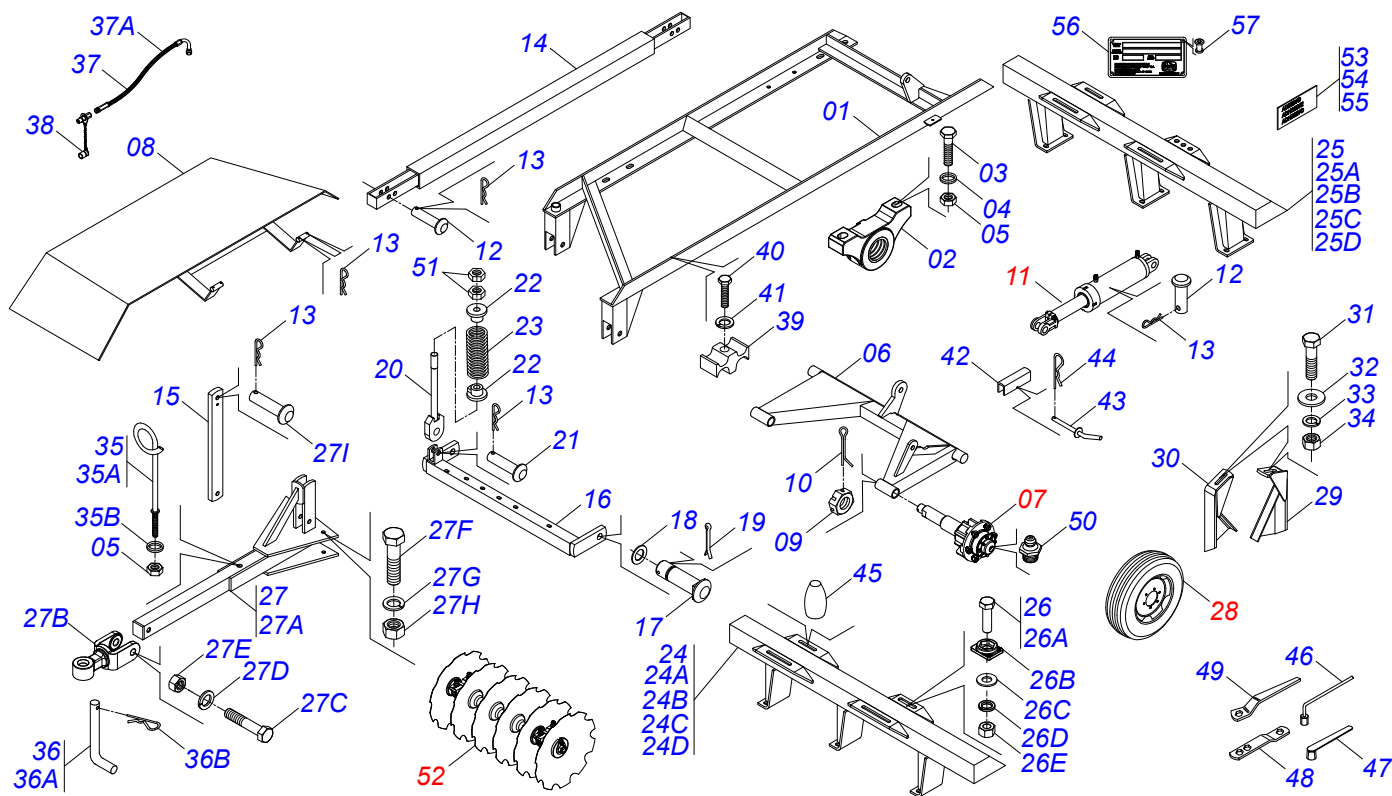

# PRODUTOS

<b>Código</b>	<b>Descrição</b>
0102140008	GNLCR 25X16X3,5 DR DMO E 1.1/4 S-0324
0102140009	GNLCR 25X16X3,5 MT DMO E 1.1/4 S-0324
0102140010	GNLCR 25X18X3,5 DR DMO E 1.1/4 S-0324
0102140011	GNLCR 25X18X3,5 MT DMO E 1.1/4 S-0324
0102140012	GNLCR 27X16X3,5 DR DMO E 1.1/4 S-0324
0102140013	GNLCR 27X16X3,5 MT DMO E 1.1/4 S-0324
0102140014	GNLCR 27X18X3,5 DR DMO E 1.1/4 S-0324
0102140015	GNLCR 27X18X3,5 DR DMO E 1.1/4 S-0324
0102140016	GNLCR 27X18X3,5 MT DMO E 1.1/4 S-0324
0102140017	GNLCR 27X20X3,5 DR DMO E 1.1/4 S-0324
0102140018	GNLCR 29X16X3,5 MT DMO E 1.1/4 S-0324
0102140019	GNLCR 29X18X3,5 DL DMO E 1.1/4 S-0324
0102140020	GNLCR 29X18X3,5 MT DMO E 1.1/4 S-0324
0102140021	GNLCR 33X16X3,5 MT DMO E 1.1/4 S-0324
0102140022	GNLCR 33X18X3,5 MT DMO E 1.1/4 S-0324
0102140023	GNLCR 33X20X3,5 DR DMO E 1.1/4 S-0324
0102140024	GNLCR 37X16X3,5 MT DMO E 1.1/4 S-0324
0102140025	GNLCR 37X18X3,5 DR DMO E 1.1/4 S-0324
0102140026	GNLCR 37X18X3,5 MT DMO E 1.1/4 S-0324

# INDICE

0909097440	CHASSI 25 A 37	.....	1
0501051634	RODADO SEM PNEU	.....	2
0501051142	CAIXA RODADO COM ROLAMENTO	.....	3
0511058441	CILINDRO HIDRAULICO 44,45 X 85,70 X 540 X 179	.....	4
0503060094	RODA COM PNEU 600 X 16-6L COMPLETO	.....	5
0909097441	SECAO DE DISCOS GNLCR	.....	6
0909097443	SECAO DE DISCOS GNLCR	.....	7
0909097444	SECAO DE DISCOS GNLCR	.....	8
0521047188	MANCAL AGRICOLA DMO 182 X 1.1/4 COM SUPORTE PROTECAO	.....	9
0521050841	MANCAL AGRICOLA DMO 182 X 1.1/4	.....	10