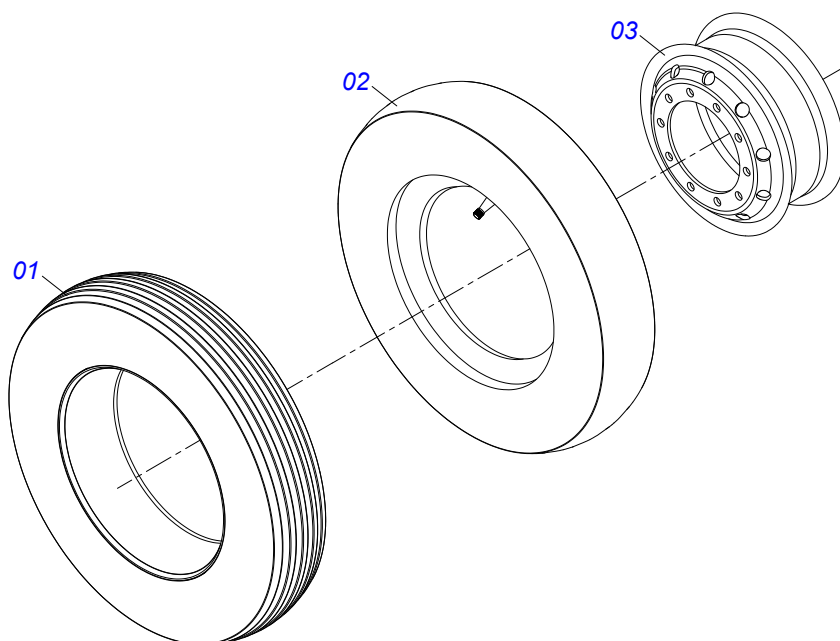

Item	Código	Descrição	Ver Pág.	QT
01	0503010065	PNEU 6.00X 16 - 6LONAS		01
02	0503010694	CAMARA AR 6.50 X 16		01
03	0503010894	RODA 4,50X16X118X6F16,5X152,4		01