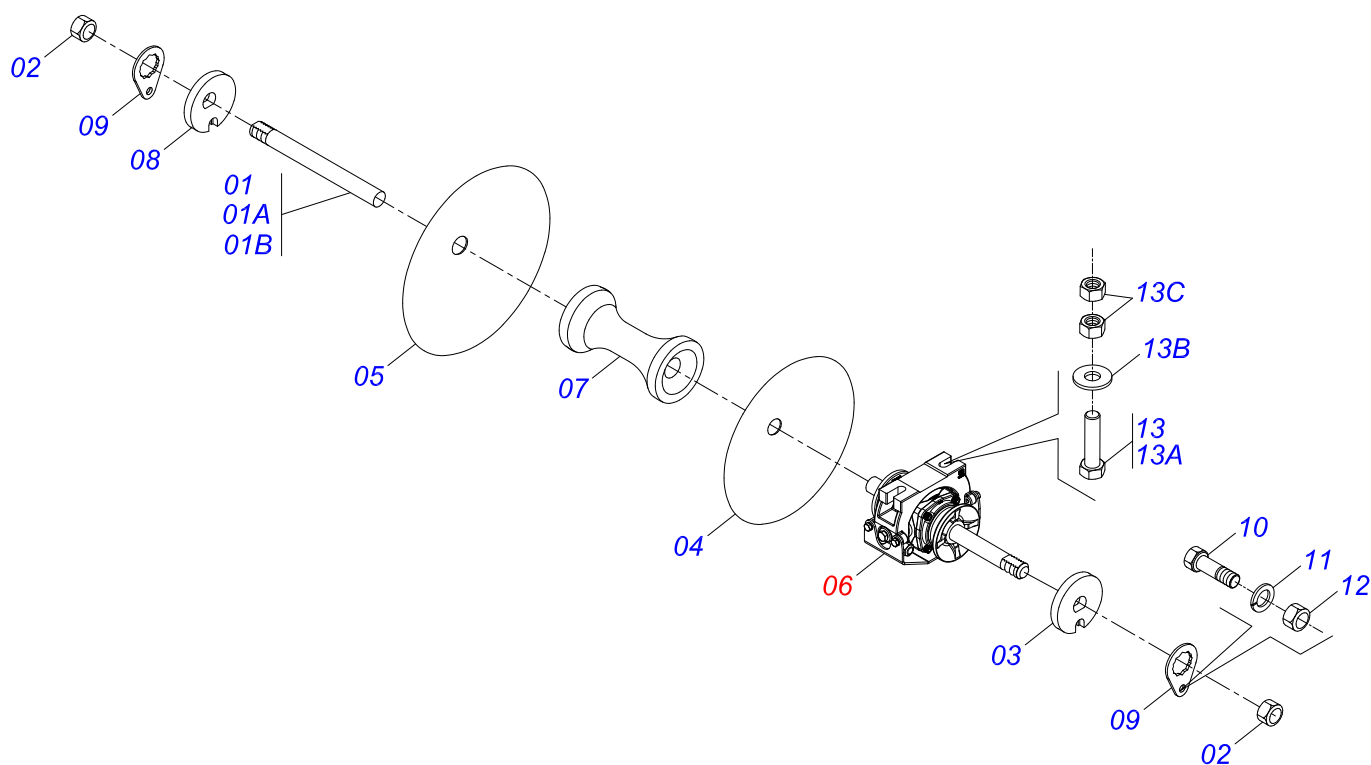

Item	Código	Descrição	Ver Pág.	QT
01	0501041160	EIXO 1.1/4 X 2375 COM PORCAS		01
01A	0501012749	EIXO 1.1/4 X 2375		01
01B	0521014257	EIXO 1.1/4 X 2545		01
02	0501810087	PORCA 1.1/4 UNC 7FPP (SEXT.2) SA		04
03	0502010834	TRAVA EIXO INTERNO 1.1/4		02
04	0601023134	DL16X3,5 C54AF02FR1.5/16 TATU		05
05	0601025255	DL18X3,5 C60AF02FR1.5/16 TATU		24
06	0521047188	MANCAL AGRICOLA DMO 182 X 1.1/4 COM SUPORTE 9 PROTECAO		06
07	0502020068	SEPARADOR 167		21
08	0502010835	TRAVA EIXO EXTERNO 1.1/4		02
09	0501010455	TRAVA PORCA		04
10	0501010161	PARAFUSO 1/2 UNC X 1.1/4 C S G.2 ZN		04
11	0503010019	ARRUELA PRESSAO 1/2		04
12	0503010060	PORCA SEXTAVADA 1/2 UNC G.5		04
13	0521059224	CONJUNTO PARAFUSO 5/8 UNC X 2.3/4 PARA MANCAL OSCILANTE		12
13A	0501013233	PARAFUSO 5/8 UNC X 2.3/4 C S G.5 ZN		12
13B	0501012140	ARRUELA LISA 16,50 X 40 X 4,00 ZN		12
13C	0503010013	PORCA SEXTAVADA 5/8 UNC G.5 ZN		24