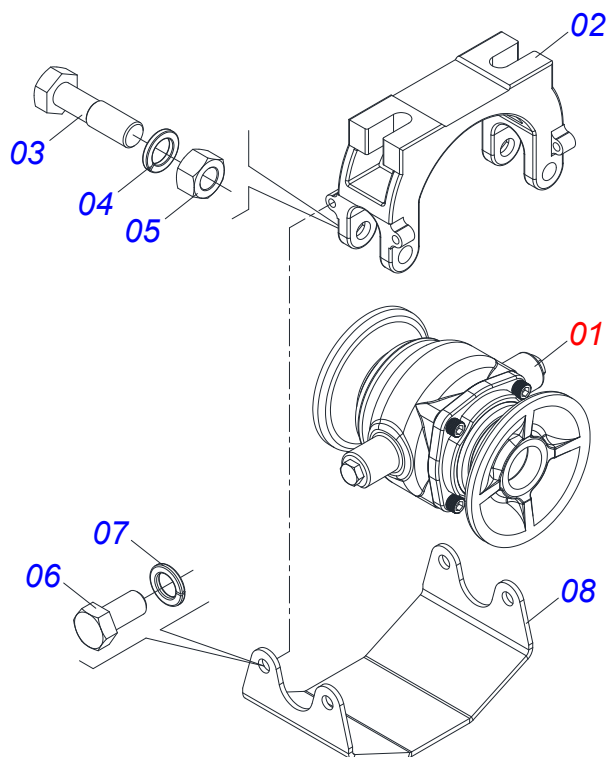

Item	Código	Descrição	Ver Pág.	QT
01	0521050841	MANCAL AGRICOLA DMO 182 X 1.1/4	10	01
02	0502012854	SUPORTE MANCAL AGRICOLA DM OL OSCILANTE 182/192,5		01
03	0501011541	PARAFUSO 5/8 UNC X 3 CS G.5 ZN1K28066		02
04	0503010027	ARRUELA PRESSAO 5/8 ZN		02
05	0503010013	PORCA SEXTAVADA 5/8 UNC G.5 ZN		02
06	0503011334	PARAFUSO 3/8 UNC X 3/4 CS G.5 ZN		04
07	0503010025	ARRUELA PRESSAO 3/8 ZN		04
08	0581014143	CAPA PROTETORA MANCAIS OSCILANTE 182/192/225		01