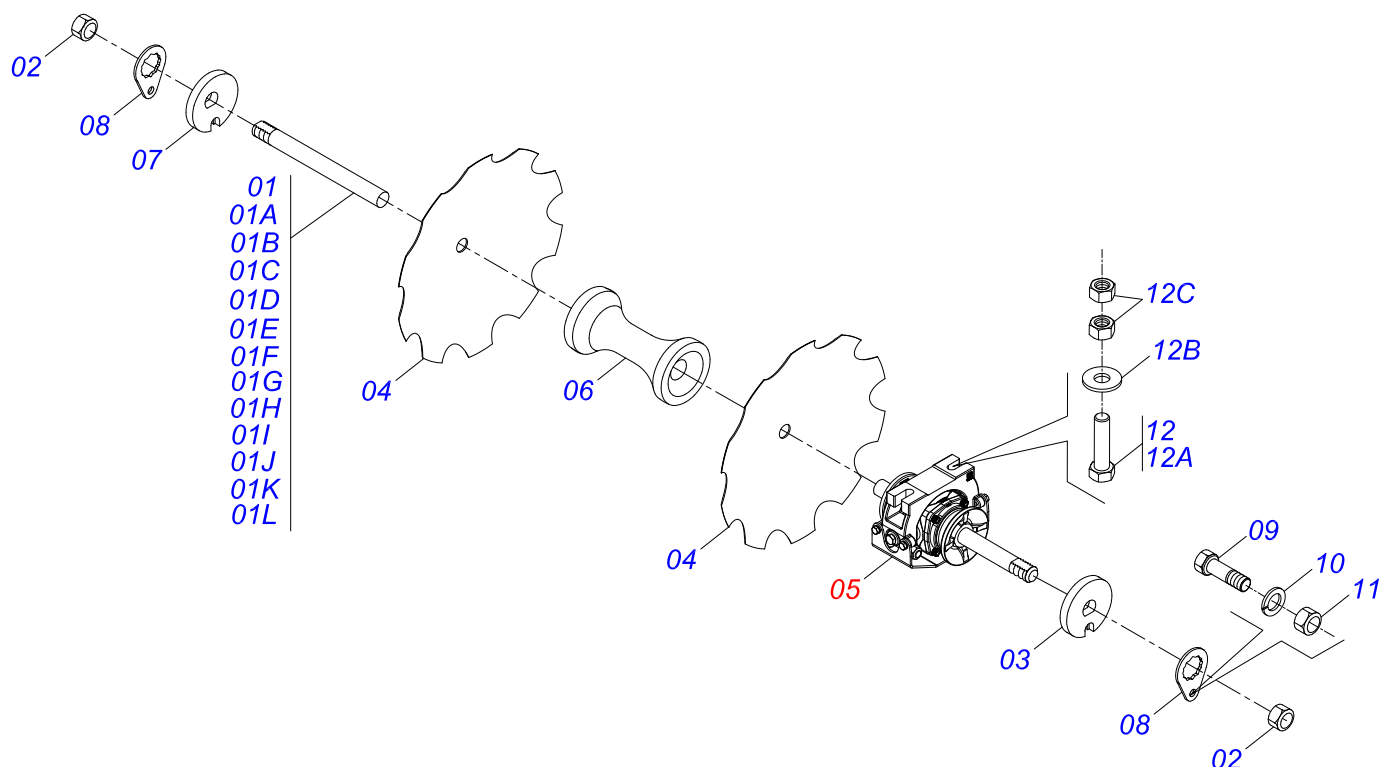

Item	Código	Descrição	Ver Pág.	QT
01	0503010065	PNEU 6.00X 16 - 6LONAS		01
02	0503010694	CAMARA AR 6.50 X 16		01
03	0503010894	RODA 4,50X16X118X6F16,5X152,4		01

Item	Código	Descrição	Ver Pág.	QT
01	0501041160	EIXO 1.1/4 X 2375 COM PORCAS		01
01A	0501012749	EIXO 1.1/4 X 2375		01
01B	0521014257	EIXO 1.1/4 X 2545		01
02	0501810087	PORCA 1.1/4 UNC 7FPP (SEXT.2) SA		04
03	0502010834	TRAVA EIXO INTERNO 1.1/4		02
04	0601023134	DL16X3,5 C54AF02FR1.5/16 TATU		05
05	0601025255	DL18X3,5 C60AF02FR1.5/16 TATU		24
06	0521047188	MANCAL AGRICOLA DMO 182 X 1.1/4 COM SUPORTE 9 PROTECAO		06
07	0502020068	SEPARADOR 167		21
08	0502010835	TRAVA EIXO EXTERNO 1.1/4		02
09	0501010455	TRAVA PORCA		04
10	0501010161	PARAFUSO 1/2 UNC X 1.1/4 C S G.2 ZN		04
11	0503010019	ARRUELA PRESSAO 1/2		04
12	0503010060	PORCA SEXTAVADA 1/2 UNC G.5		04
13	0521059224	CONJUNTO PARAFUSO 5/8 UNC X 2.3/4 PARA MANCAL OSCILANTE		12
13A	0501013233	PARAFUSO 5/8 UNC X 2.3/4 C S G.5 ZN		12
13B	0501012140	ARRUELA LISA 16,50 X 40 X 4,00 ZN		12
13C	0503010013	PORCA SEXTAVADA 5/8 UNC G.5 ZN		24