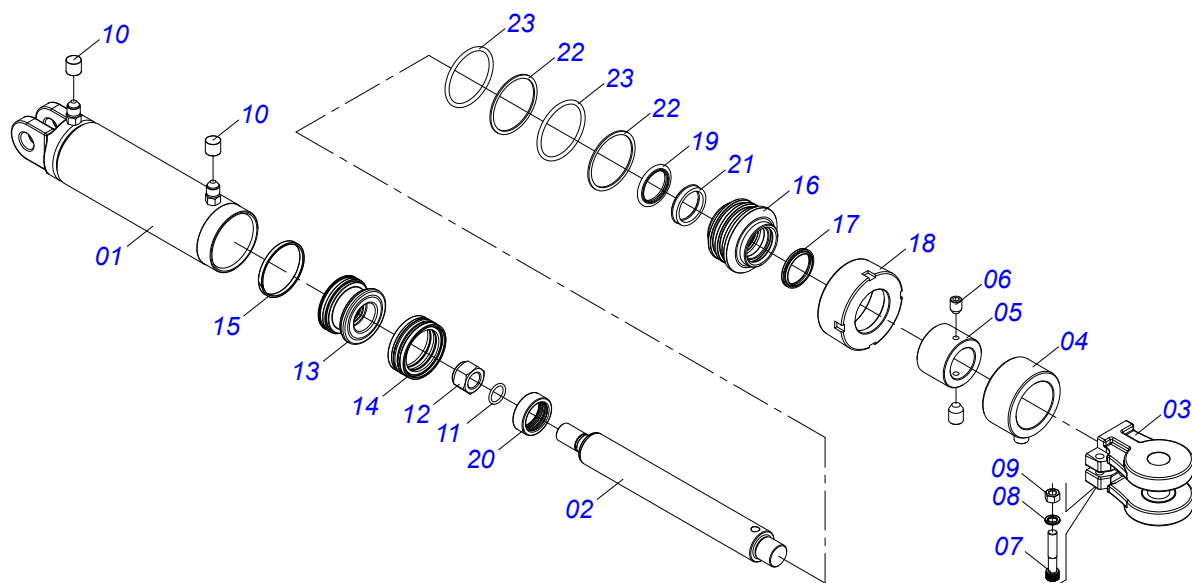

Item	Código	Descrição	Ver Pág.	QT
01	0501064255	CAMISA 85,7 X 203		01
02	0521014292	EXTENSOR 44,45 X 396 COM FUROS		01
03	0502040493	GARFO 26,50		01
04	0511060370	LUVA REGULAGEM		01
05	0521014003	CORPO INTERNO REGULAGEM DO RODEIRO		01
06	0503011148	PARAFUSO 3/8 UNC X 1/2 S C S I 12.9		02
07	0503011094	PARAFUSO 3/8 UNC X 2 C C S I 12.9		01
08	0503010025	ARRUELA PRESSAO 3/8 ZN		01
09	0503010026	PORCA SEXTAVADA 3/8 UNC G.5 ZN		01
10	0503030385	PLUG CILINDRICO N-002		02
11	0503010042	ANEL O RING 2-214 N 3006-9B 1G05116		01
12	0503010063	PORCA SEXTAVADO AUTOTRAVANTE COM NYLON 1 UNS ALTA G.5 ZN		01
13	0571019710	EMBOLO 44,45 X 85,72 CILINDRO HIDRAULICO		01
14	0503017935	ANEL ZW 008500260 AGEL		01
15	0503018144	ANEL GUIA 6W6-3375-250		01
16	0571019711	SUPORTE ANEIS 44,45 X 85,72		01
17	0503010761	ANEL RASPADOR		01
18	0571019709	TAMPA MOVEL 85,72		01
19	0503017936	ANEL OD 044405200171D-BR AGEL		01
20	0503017938	ANEL GUIA W2-2000-750 (1734)		01
21	0503017937	GAXETA 1870-1750-375-B POLYMAX		01
22	0503017940	ANEL BACK-UP 8-337		02
23	0503017939	ANEL O RING 2-337 N 3006-9B		02
24	0501031796	JOGO REPARO COMPLETO CILINDRO 44,45 X 85,72 B		01