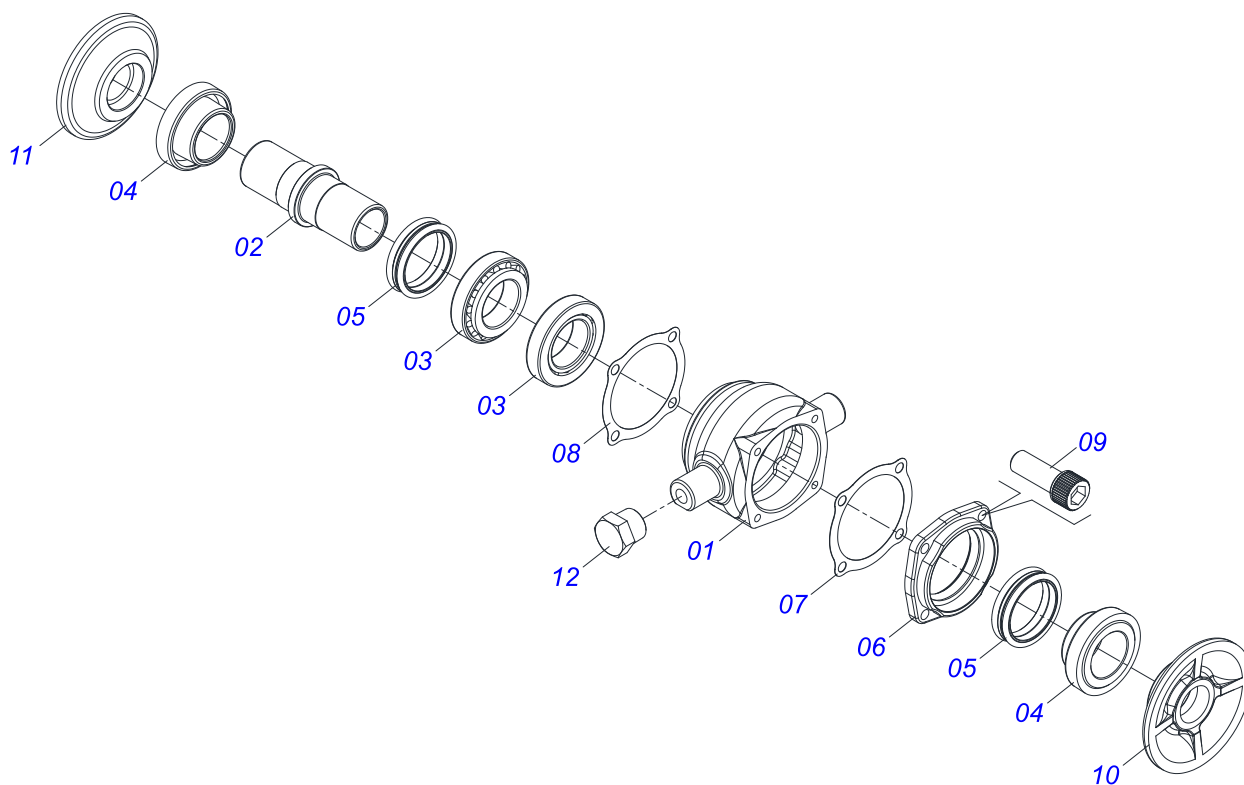

Item	Código	Descrição	Ver Pág.	QT
01	0502012839	CAIXA MANCAL AGRICOLA DM OL OSCILANTE 182/192,5		01
02	0502040060	EIXO CM/DM 182/192,5 SKF 32210		01
03	0503010006	ROLAMENTO 32210 IMPORTADO		02
04	0502010541	PORTA RETENTOR COM LUVA		02
05	0503030026	RETENTOR LP JB-253		02
06	0502020424	TAMPA CAIXA MANCAL AGRICOLA DM O-182/192,225		01
07	0503030013	JUNTA VEDACAO 112 X 90,5 X 0,3		02
08	0503030684	JUNTA VEDACAO 112 X 90,5 X 0,1		01
09	0503010134	PARAFUSO 3/8 UNC X 1 C C SI 12.9		04
10	0502010073	ENCOSTO EXTERNO DISCO		01
11	0502010074	ENCOSTO INTERNO DISCO		01
12	0503010856	BUJAO R 3/8 BSPT		02