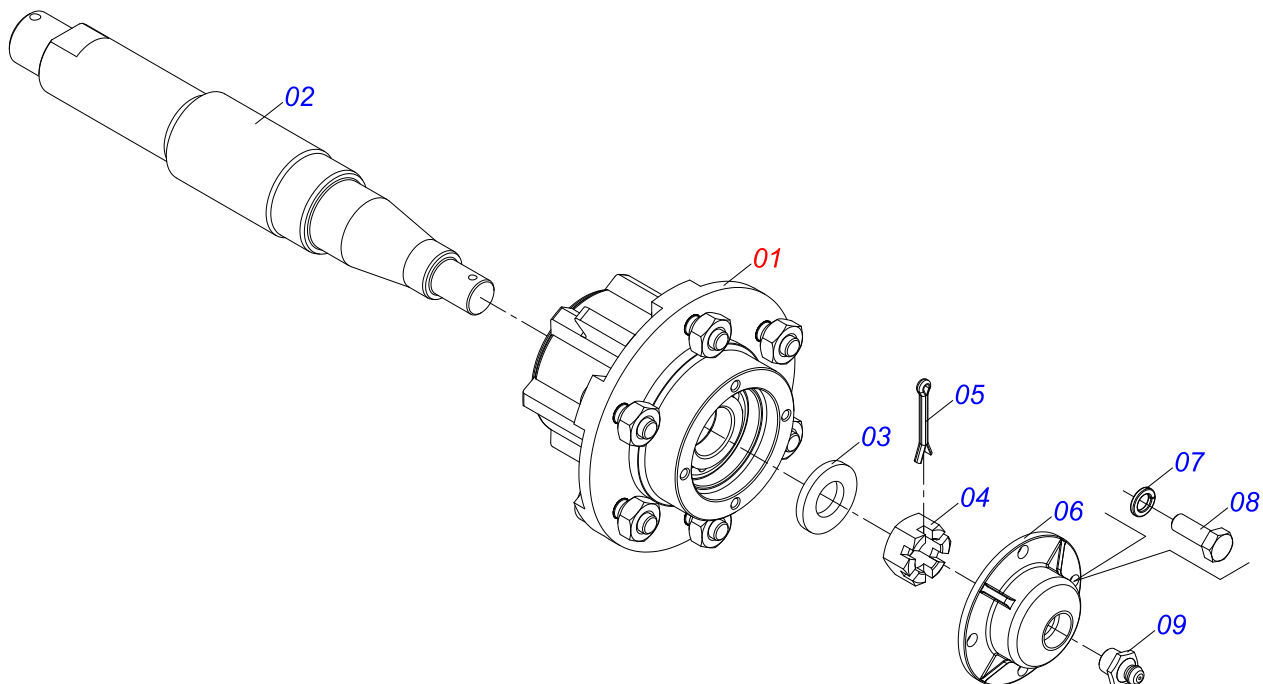

Item	Código	Descrição	Ver Pág.	QT
01	0501051142	CAIXA RODADO COM ROLAMENTO	3	01
02	0521010821	EIXO 63,50 X 420		01
03	0501816545	ARRUELA LISA 26 X 50 X 6,30 SA		01
04	0503830009	PORCA CASTELO R 1 UNS 14FPP X 22 SA		01
05	0503010018	CONTRAPINO 5/32 X 1.1/2		01
06	0502020591	TAMPA PROTETORA		01
07	0503011444	ARRUELA PRESSAO 5/16		04
08	0503810358	PARAFUSO 5/16 UNC X 7/8 C S G.5 SA		04
09	0503010002	GRAXEIRA 1800		01