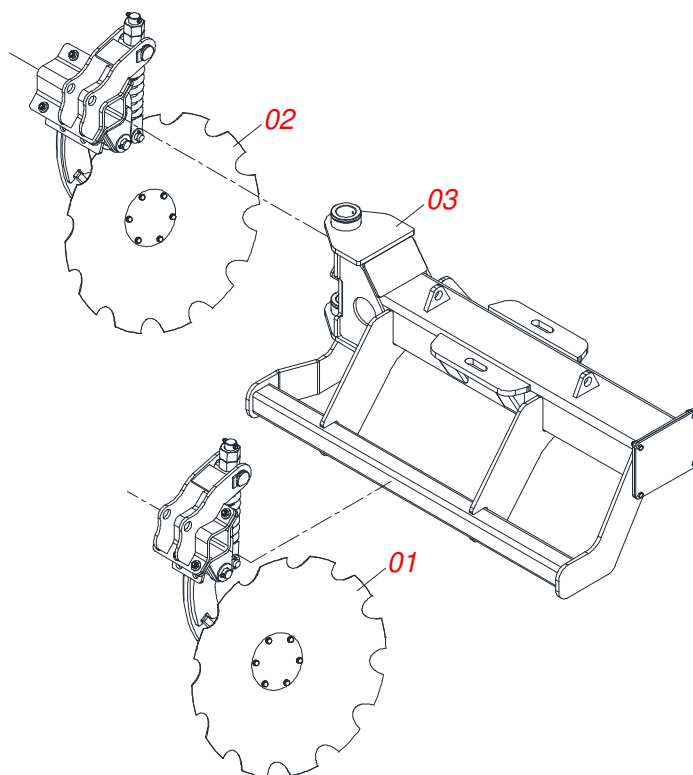

Item	Código	Descrição	Ver Pág.	QT
01	0531045393	CONJUNTO DISCO CORTE DIANTEIRO ESQUERDO	12	04
02	0531045395	CONJUNTO DISCO CORTE JUNCAO CENTRAL DIANTEIRO ESQUERDO	17	01
03	0541053560	CHASSI DIANTEIRO ESQUERDO SEMI MONTADO	18	01