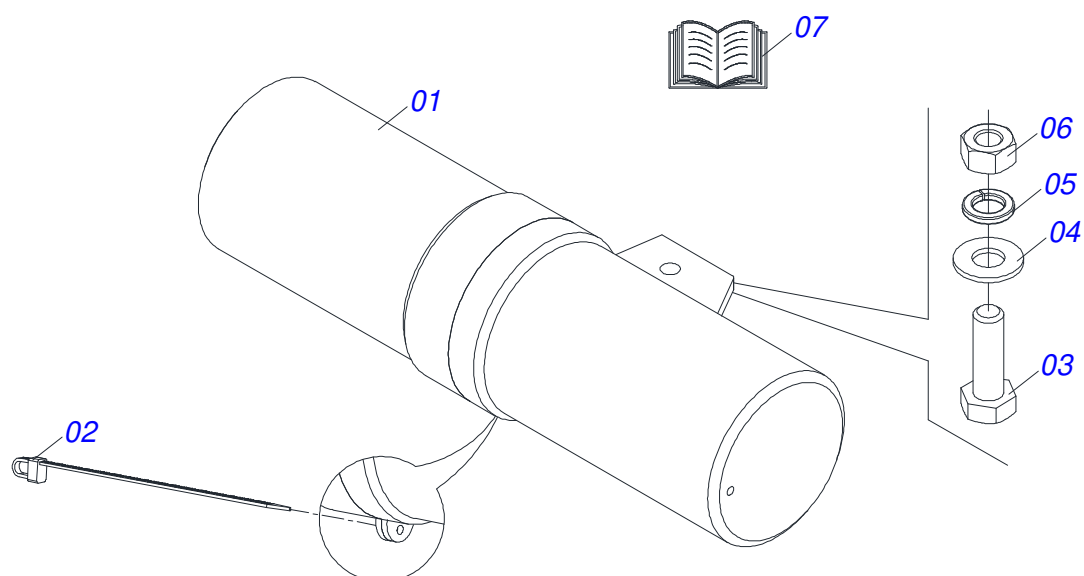

Item	Código	Descrição	Ver Pág.	QT
01	0503060100	PORTA MANUAL INSTRUÇOES		01
02	0503010267	ABRACADEIRA NYLON 3,60 X 1,3 X 155 MM		01
03	0503010363	PARAFUSO 5/16 UNC X 1 C S G.2 ZN		01
04	0501010694	ARRUELA LISA 8,50 X 18 X 1,50 ZN		01
05	0503010179	ARRUELA PRESSAO 5/16 ZN 1K01528		01
06	0503010337	PORCA SEXTAVADA 5/16 UNC G.5 ZN		01
07	0511034990	SACO COM MANUAL INSTRUÇÃO		01