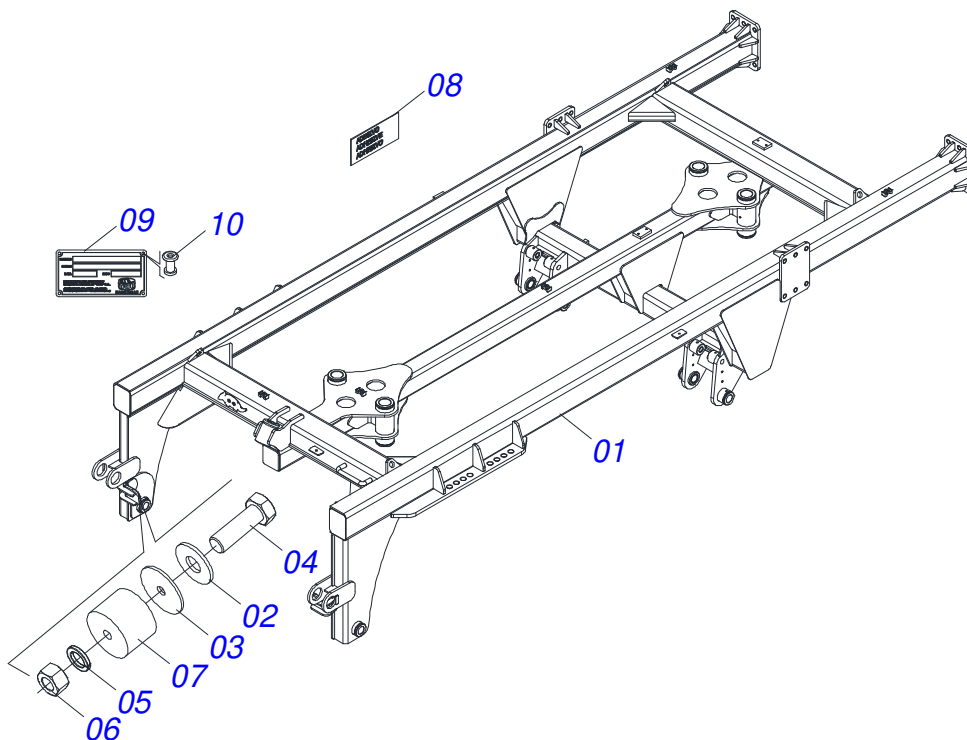

Item	Código	Descrição	Ver Pág.	QT
01	0531066382	QUADRO CENTRAL		01
02	0571010265	ARRUELA LISA 16,50 X 40 X 3,00 ZN		02
03	0571013284	ARRUELA LISA 17,50 X 90 X 4,75		02
04	0503010233	PARAFUSO 5/8 UNC X 2.1/2 CS G.5 ZN		02
05	0503010027	ARRUELA PRESSAO 5/8 ZN		02
06	0503010013	PORCA SEXTAVADA 5/8 UNC G.5 ZN		02
07	0501313236	BATEDOR CHASSI (65)		02
08	0503035531	ETIQUETA ADESIVA MANOPLA CORES (TATU SPEED DISK)		01
09	0503034003	ETIQUETA IDENTIFICACAO ALUMINIO MARCHESAN 61 X 118		01
10	0503010001	REBITE POP ADESIVA 423 3,2 X 5,5		04