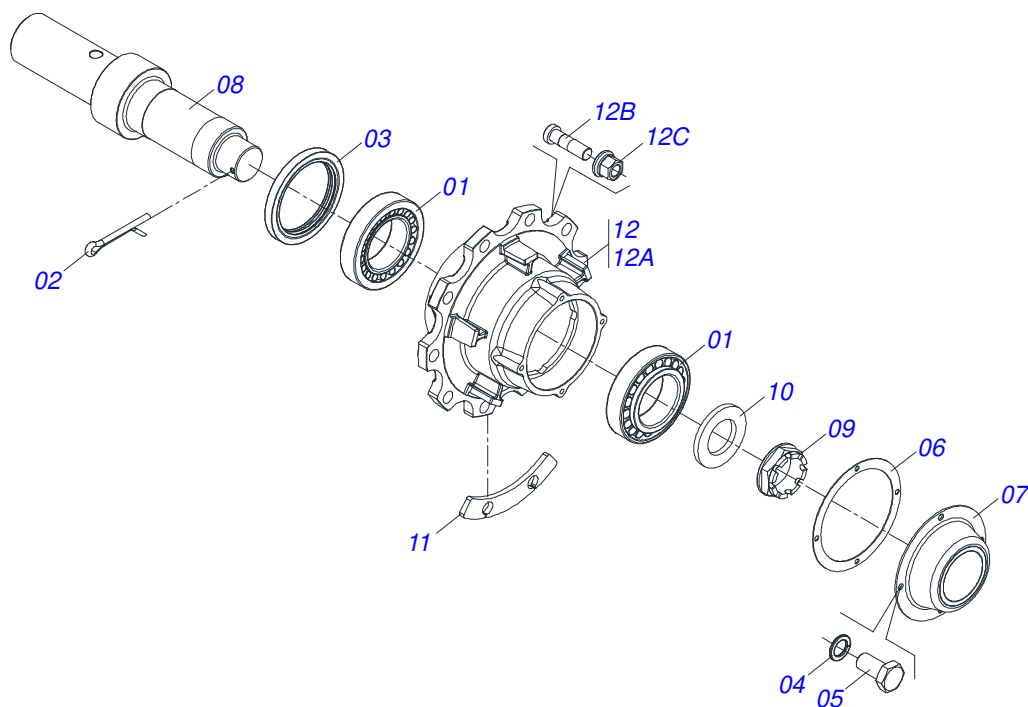

Item	Código	Descrição	Ver Pág.	QT
01	0503010118	ROLAMENTO 32218		02
02	0503012213	CONTRAPINO 1/4" X 4" 1G13112 SA		01
03	0503013541	RETENTOR 0310-BG SABO TRASEIRA AR22 1G25356		01
04	0503013542	ARRUELA PRESSAO M10 2130220009 1K01832		04
05	0503013546	PARAFUSO SX MA5,8 M10X1,5X20ZA DI		04
06	0503013548	JUNTA CORTICA CR4F CAR JS00002		01
07	0503013549	TAMPA CUBO PRETA 4F CAR LISA		01
08	0591018279	PONTA EIXO R 2.1/2 UN (FURO 50)		01
09	0502040080	PORCA FLANGEADA R.2.1/2 UN		01
10	0531019986	ARRUELA LISA 64 X 110 X 9,50		01
11	0561015521	FLANGE MENOR SECCIONADA CUBO RODA		05
12	0501110761	CAIXA RODADO COM PARAFUSO		01
12A	0502012462	CUBO RODEIRO TRANSBORDO 1G138414		01
12B	0503014050	PARAFUSO M22 X 1,5 X 77/87 188RT		10
12C	0503014048	PORCA SEXTAVADA RODA M22X1,5 CH32X33,5		10