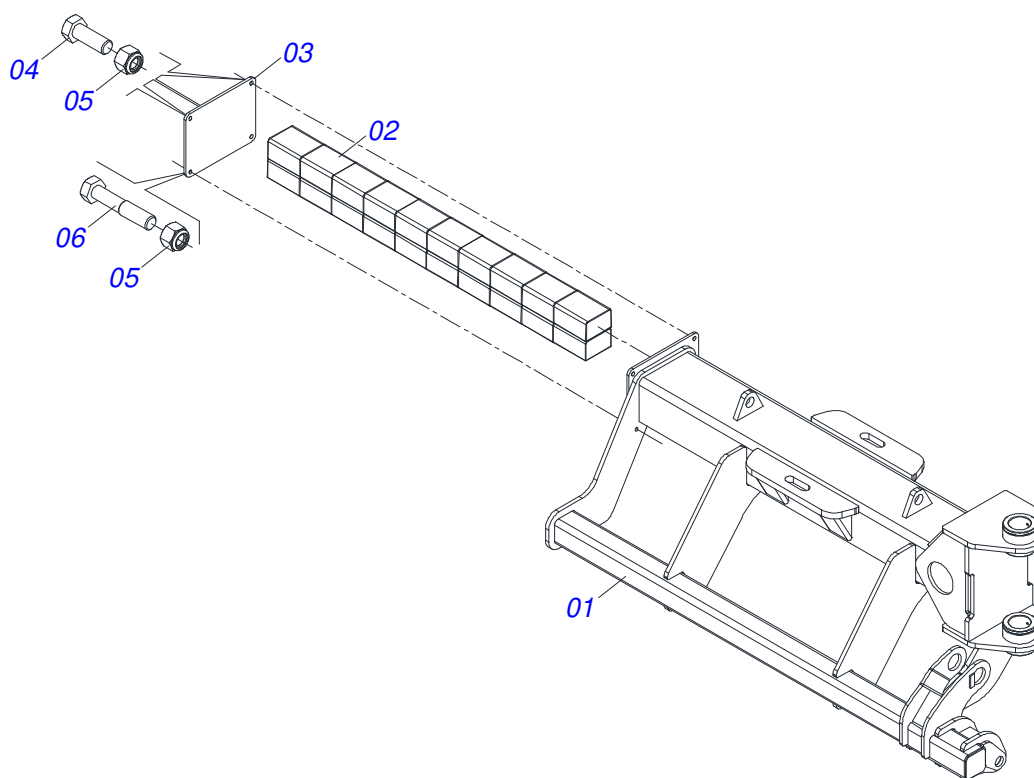

Item	Código	Descrição	Ver Pág.	QT
01	0531067088	CHASSI DIANTEIRO DIREITO		01
02	1902020542	BLOCO 125 X 80 X 160		20
03	0501319768	TAMPA FLANGE		01
04	0503010920	PARAFUSO 1/2 UNC X 1.1/2 C S G.5		03
05	0503010589	PORCA SEXTAVADA AUTOTRAVANTE COM NYLON 1/2 UNC ALTA G.5 ZN		04
06	0503011172	PARAFUSO 1/2 UNC X 2.1/2 C S G.5 ZN		01