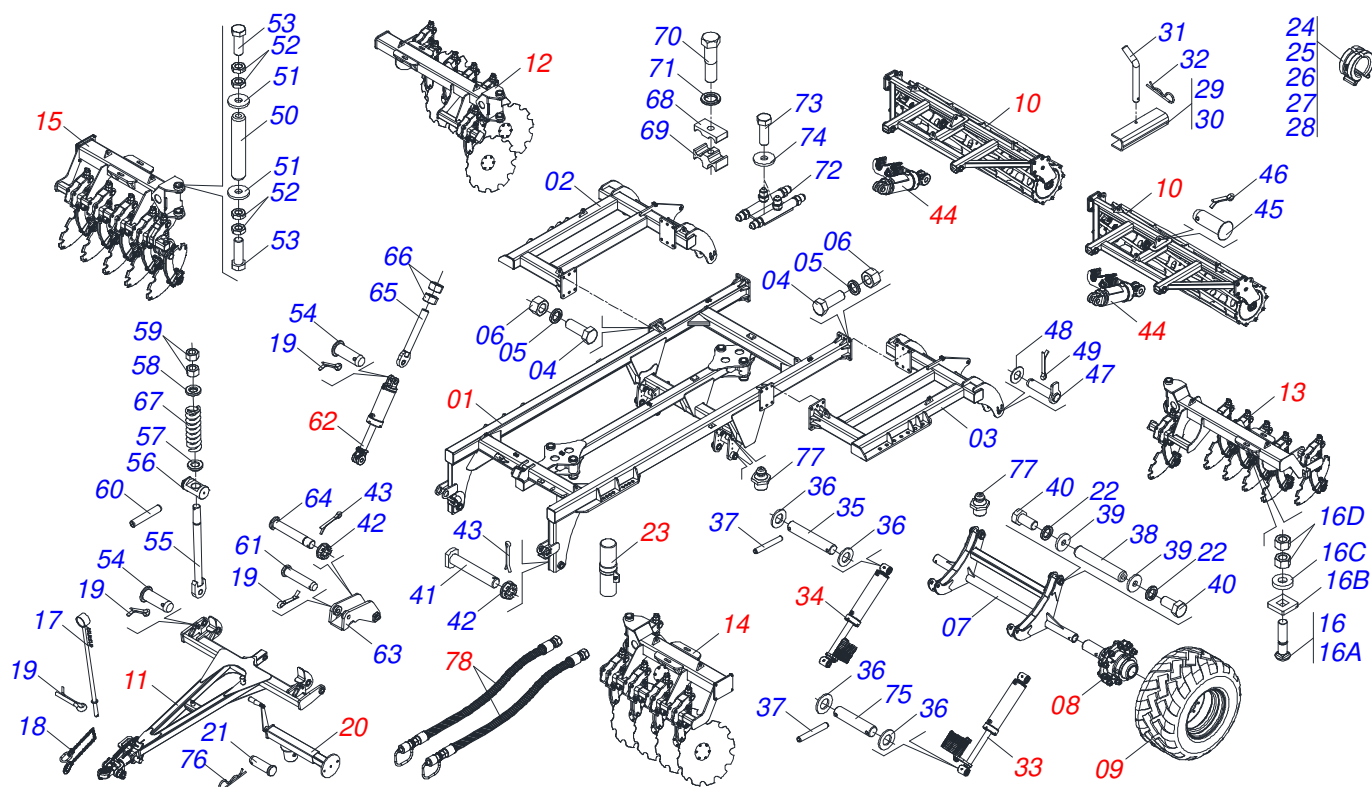

TATU SPEED DISK

GA SPEEDY EHD - 22D

Código: 0501093905

Série: S-0123

Revisão: 00

Data da Revisão: ABRIL/2024

CATÁLOGO DE PEÇAS

MARCHESAN

PRODUTOS

Código	Descrição
0102620001	GA SPEEDY EHD 22 X 34 X 9,00 DRCP RD S-0123

ATENÇÃO: IMPORTANTE

A Marchesan S.A. reserva o direito de aperfeiçoar e/ou alterar as características técnicas de seus produtos, sem a obrigação de assim proceder com os já comercializados e sem conhecimento prévio da revenda ou do consumidor. As fotos e desenhos são meramente ilustrativos.

MARCHESAN

INDICE

0909097184	CHASSI COMPLETO	1
0531045533	QUADRO CENTRAL COM ETIQUETA	2
0531051144	RODADO SEM PNEU (506 FURO 50)	3
0503062563	RODA COM PNEU RADIAL 600/50-22.5 16L	4
0521049928	ROLO DESTORRADOR LATERAL COMPLETO (2692)	5
0521047185	MANCAL AGRICOLA DM OL 192,5 X 1.1/2 OSCILANTE NACIONAL	6
0521050838	MANCAL AGRICOLA DMO 192,5 X 1.1/2 NACIONAL	7
0531042472	CONJUNTO FECHAMENTO LATERAL ROLO	8
0531045215	CABECALHO COM ENGATE	9
0531040171	ENGATE COMPLETO	10
0531045548	CHASSI TRASEIRO DIREITO COMPLETO	11
0531045393	CONJUNTO DISCO CORTE DIANTEIRO ESQUERDO	12
0541050462	CUBO FIXACAO DISCO COMPLETO ROLAMENTO IMP	13
0531045549	CHASSI TRASEIRO ESQUERDO COMPLETO	14
0531045394	CONJUNTO DISCO CORTE DIANTEIRO DIREITO	15
0531045547	CHASSI DIANTEIRO ESQUERDO COMPLETO	16
0531045395	CONJUNTO DISCO CORTE JUNCAO CENTRAL DIANTEIRO ESQUERDO	17
0541053560	CHASSI DIANTEIRO ESQUERDO SEMI MONTADO	18
0531045546	CHASSI DIANTEIRO DIREITO COMPLETO	19
0541053559	CHASSI DIANTEIRO DIREITO SEMI MONTADO	20
0511048088	MACACO COMPLETO	21
0541054117	CONJUNTO PORTA MANUAL	22
0531045211	CILINDRO HIDRAULICO ESQUERDO 53,98X114,30X674X346	23
0531045210	CILINDRO HIDRAULICO DIREITO 53,98X114,30X674X346	24
0531040071	CILINDRO HIDRAULICO 50,80 X 101,60 X 430 X 115	25
0511058521	CILINDRO HIDRAULICO 50,80 X 101,60 X 527 X 165	26
0909097185	CIRCUITO HIDRAULICO	27
0501053834	MACHO ENGATE RAPIDO 1/2 NPT	28
0541050913	VALVULA COMPLETA	29