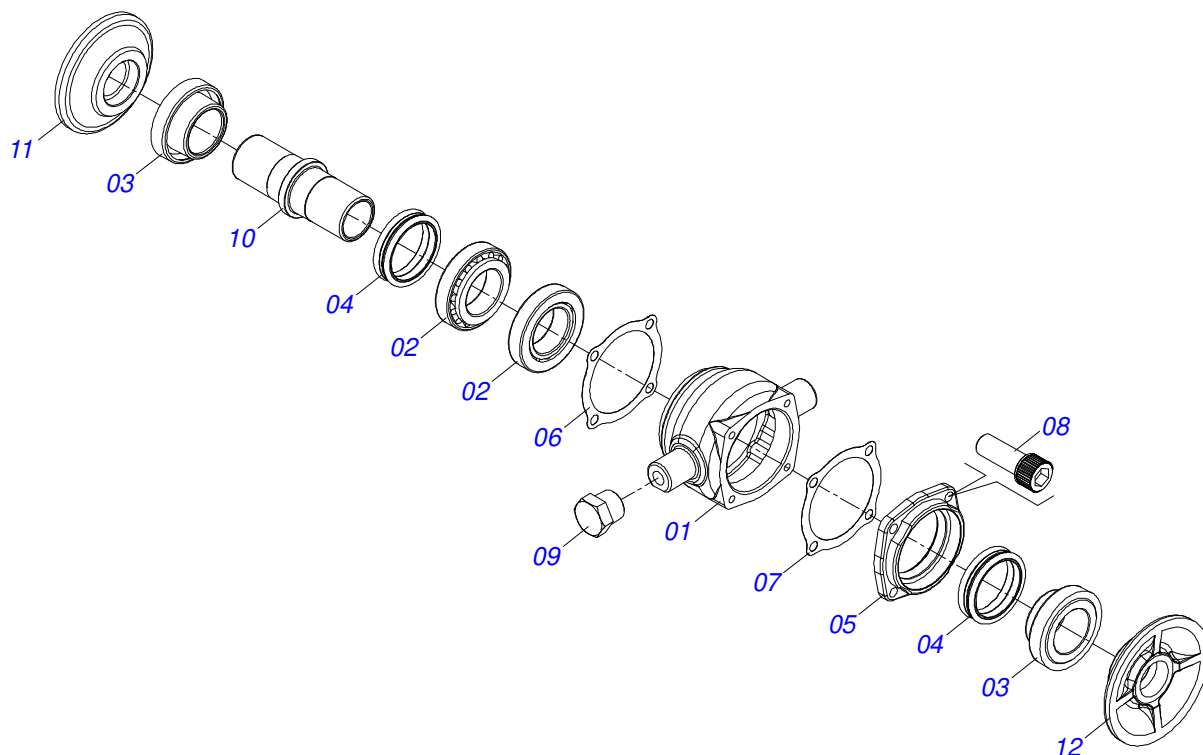

Item	Código	Descrição	Ver Pág.	QT
01	0502012839	CAIXA MANCAL AGRICOLA DM OL OSCILANTE 182/192,5		01
02	0503012171	ROLAMENTO 32210 SKF		02
03	0502010541	PORTA RETENTOR COM LUVA		02
04	0503030026	RETENTOR LP JB-253		02
05	0502020424	TAMPA CAIXA MANCAL AGRICOLA DM O-182/192,225		01
06	0503030013	JUNTA VEDACAO 112 X 90,5 X 0,3		02
07	0503030684	JUNTA VEDACAO 112 X 90,5 X 0,1		01
08	0503010134	PARAFUSO 3/8 UNC X 1 C C SI 12.9		04
09	0503010856	BUJAO R 3/8 BSPT		02
10	0502040061	EIXO MANCAL AGRICOLA 182 E 192,5		01
11	0502010605	ENCOSTO INTERNO DISCO		01
12	0502010604	ENCOSTO EXTERNO DISCO		01
13	3402301275	OLEO TATU 140 EP		0,13Lts