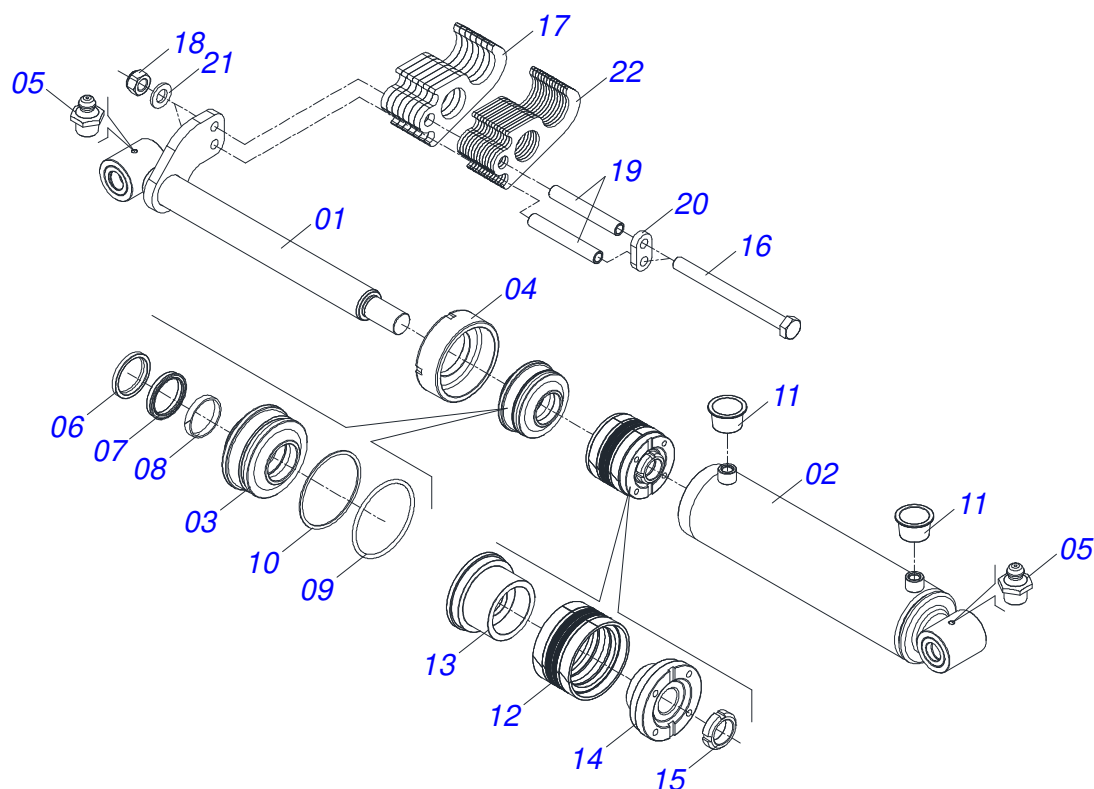

Item	Código	Descrição	Ver Pág.	QT
01	0531066551	EXTENSOR ESQUERDO 53,98 X 611		01
02	0521061685	CAMISA 114,30 X 500		01
03	0502012644	SUPORTE ANEIS 53,98 X 114,30		01
04	0502011222	TAMPA MOVEL 114,3		01
05	0503010002	GRAXEIRA 1800		02
06	0503015715	VEDACAO SCRAPER WAE302125-Z201		01
07	0503015642	VEDACAO U-CUP RUUB000970		01
08	0503015641	ANEL SLYDRING GR6900530-HM061		01
09	0503011892	ANEL O RING 2-346 N 3006-9B 1G04629		01
10	0503011893	ANEL BACK-UP 8-346 1G31096		01
11	0503030384	PLUG CON N-001		02
12	0503015640	VEDACAO SELEMASTER DSM PCUB000014		01
13	0561016578	CORPO EMBOLO Ø53,98 X 114,30 HASTE		01
14	0581015283	CORPO EMBOLO 114,30 R. 1.1/2 14 FPP		01
15	0503819100	PORCA KM AUTOTRAVANTE TOP LOCK 1.1/2 UNF SA (KMP 0099)		01
16	0503014636	PARAFUSO 5/8 UNC X 9 CS G.5 ZN		02
17	0591010867	TOPADOR 202		07
18	0503013389	PORCA SEXTAVADA AUTOTRAVANTE COM NYLON 5/8 UNC BAIXA G.5 ZN		02
19	0591010869	LUVA 16 X 22 X 166		02
20	0591010870	PLACA FIXACAO TOPADORES		01
21	0501010301	ARRUELA LISA 16 X 29,50 X 3,00 ZN		02
22	0591013805	TOPADOR (202 X 6,30)		13