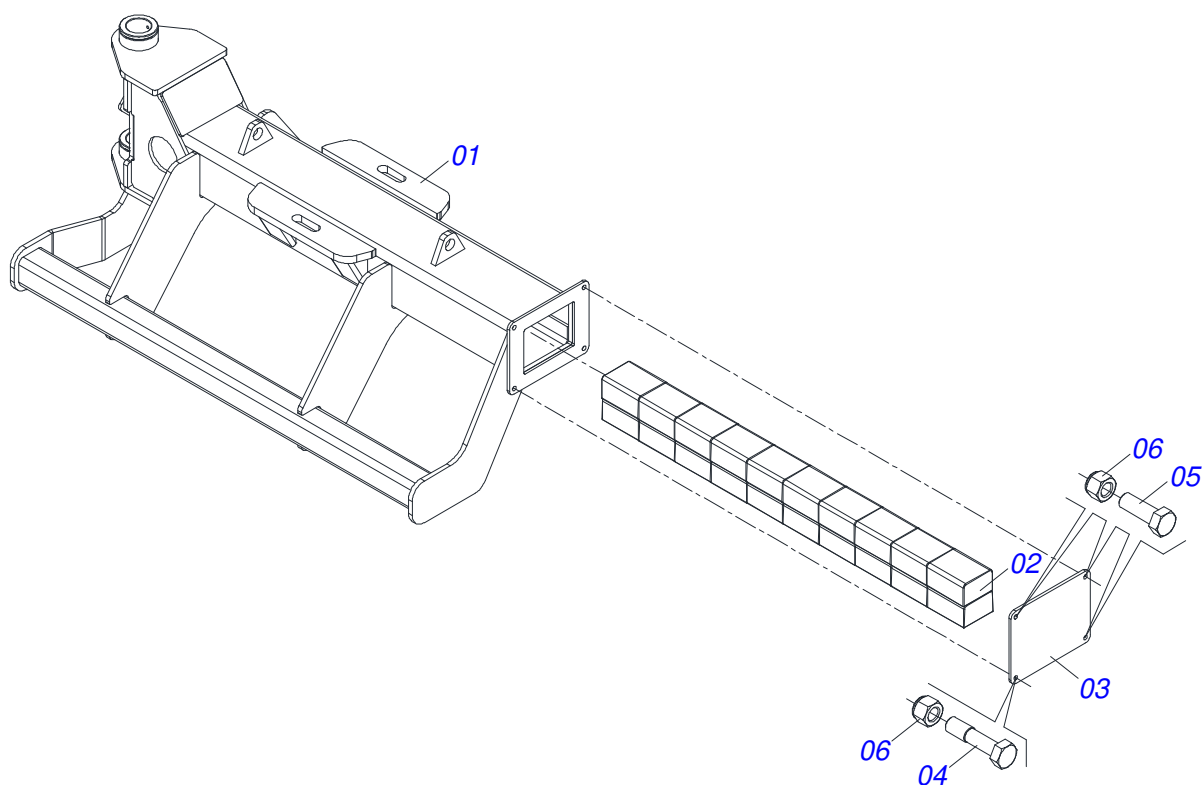

Item	Código	Descrição	Ver Pág.	QT
01	0531067087	CHASSI DIANTEIRO ESQUERDO		01
02	1902020542	BLOCO 125 X 80 X 160		20
03	0501319768	TAMPA FLANGE		01
04	0503011172	PARAFUSO 1/2 UNC X 2.1/2 C S G.5 ZN		01
05	0503010920	PARAFUSO 1/2 UNC X 1.1/2 C S G.5		03
06	0503010589	PORCA SEXTAVADA AUTOTRAVANTE COM NYLON 1/2 UNC ALTA G.5 ZN		04