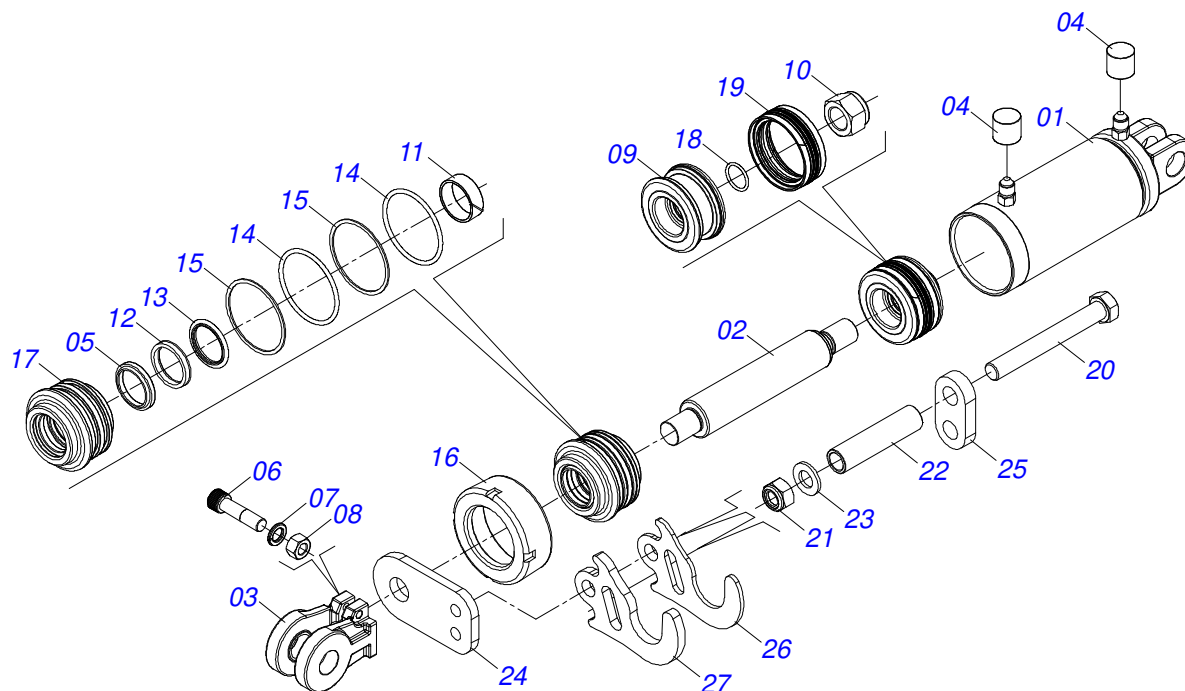

Item	Código	Descrição	Ver Pág.	QT
01	0531060927	CAMISA 101,60 X 230 SPEED DISK		01
02	0591013802	EXTENSOR CILINDRO HIDRAULICO 50,80 X 313,50 SPEED DISK		01
03	0502040747	GARFO 32,54		01
04	0503030384	PLUG CON N-001		02
05	0503010039	ANEL RASPADOR D-2000 1G24231		01
06	0503011094	PARAFUSO 3/8 UNC X 2 C C S I 12.9		01
07	0503011443	ARRUELA PRESSAO 3/8		01
08	0503010026	PORCA SEXTAVADA 3/8 UNC G.5 ZN		01
09	0502012820	EMBOLO 50,80 X 101,60		01
10	0503010817	PORCA SEXTAVADA AUTOTRAVANTE COM NYLON 1.1/4 UNF ALTA G.5 ZN		01
11	0503018025	ANEL GUIA W2-2250-750 (3097 AGEL)		01
12	0503018026	GAXETA 1870-2000-375 B POLYMAX		01
13	0503018024	ANEL BS OD050805200171D-BR		01
14	0503010338	ANEL O RING 2-342 N 3006-9B		02
15	0503011061	ANEL BACK-UP 8-342		02
16	0502012822	TAMPA MOVEI 101,60		01
17	0502012821	SUPORTE ANEIS 50,80 X 101,60		01
18	0503018029	ANEL O RING 2-217 N 3006 90B		01
19	0503015633	VEDACAO SELEMASTER DSM PCB0NB102-NCRO		01
20	0501013867	PARAFUSO 5/8 UNC X 6 CS G.5 ZN		02
21	0503013389	PORCA SEXTAVADA AUTOTRAVANTE COM NYLON 5/8 UNC BAIXA G.5 ZN		02
22	0591010848	LUVA 16 X 22 X 103 HIGH SPEED		02
23	0501010301	ARRUELA LISA 16 X 29,50 X 3,00 ZN		02
24	0591010844	ORELHA MAIOR SUPORTE TOPADORES		01
25	0591010870	PLACA FIXACAO TOPADORES		01
26	0591013800	TOPADOR (179 X 6,30) SPEED DISK		08
27	0591010847	TOPADOR 179		04
28	0511032211	JOGO REPARO CILINDRO 50,80 X 101,60		01