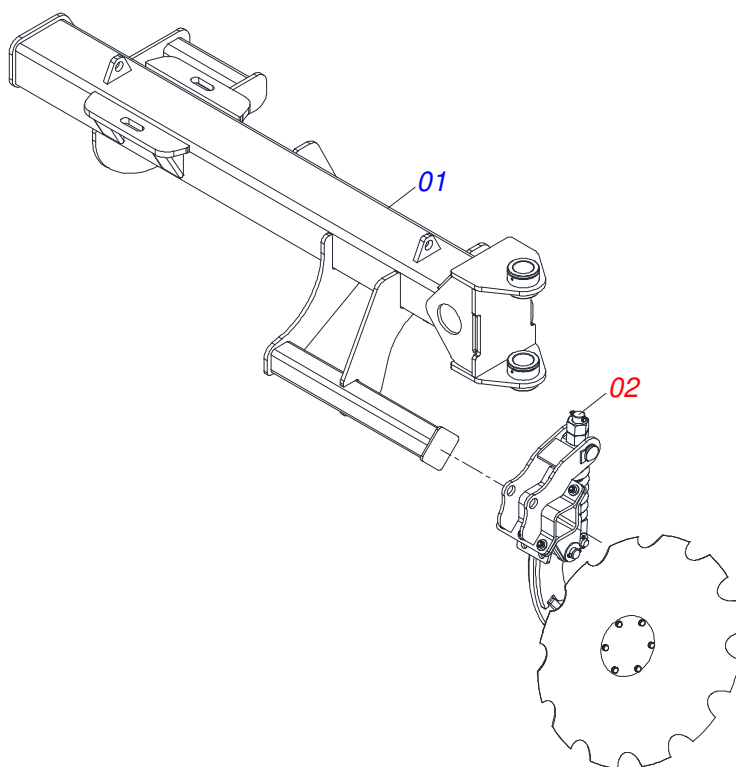

Item	Código	Descrição	Ver Pág.	QT
01	0531067090	CHASSI TRASEIRO DIREITO		01
02	0531045393	CONJUNTO DISCO CORTE DIANTEIRO ESQUERDO	12	06