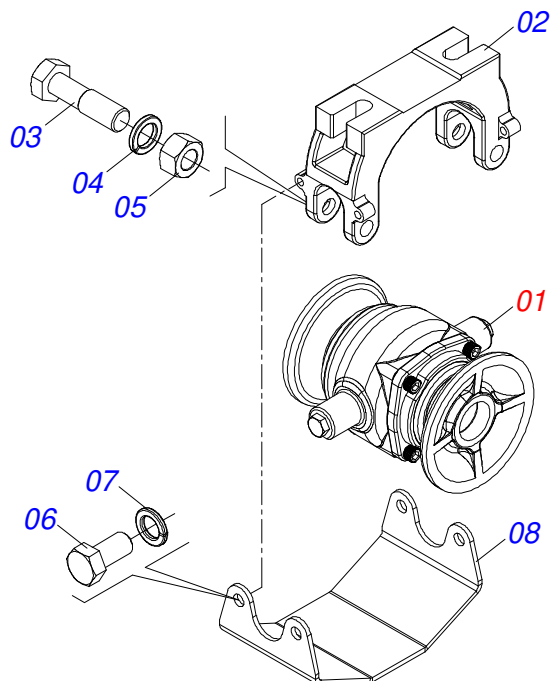

Item	Código	Descrição	Ver Pág.	QT
01	0521050838	MANCAL AGRICOLA DMO 192,5 X 1.1/2 NACIONAL	7	01
02	0502012854	SUPORTE MANCAL AGRICOLA DM OL OSCILANTE 182/192,5		01
03	0501011541	PARAFUSO 5/8 UNC X 3 CS G.5 ZN1K28066		02
04	0503010027	ARRUELA PRESSAO 5/8 ZN		02
05	0503010013	PORCA SEXTAVADA 5/8 UNC G.5 ZN		02
06	0503011334	PARAFUSO 3/8 UNC X 3/4 CS G.5 ZN		04
07	0503010025	ARRUELA PRESSAO 3/8		04
08	0581014143	CAPA PROTETORA MANCAIS OSCILANTE 182/192/225		01