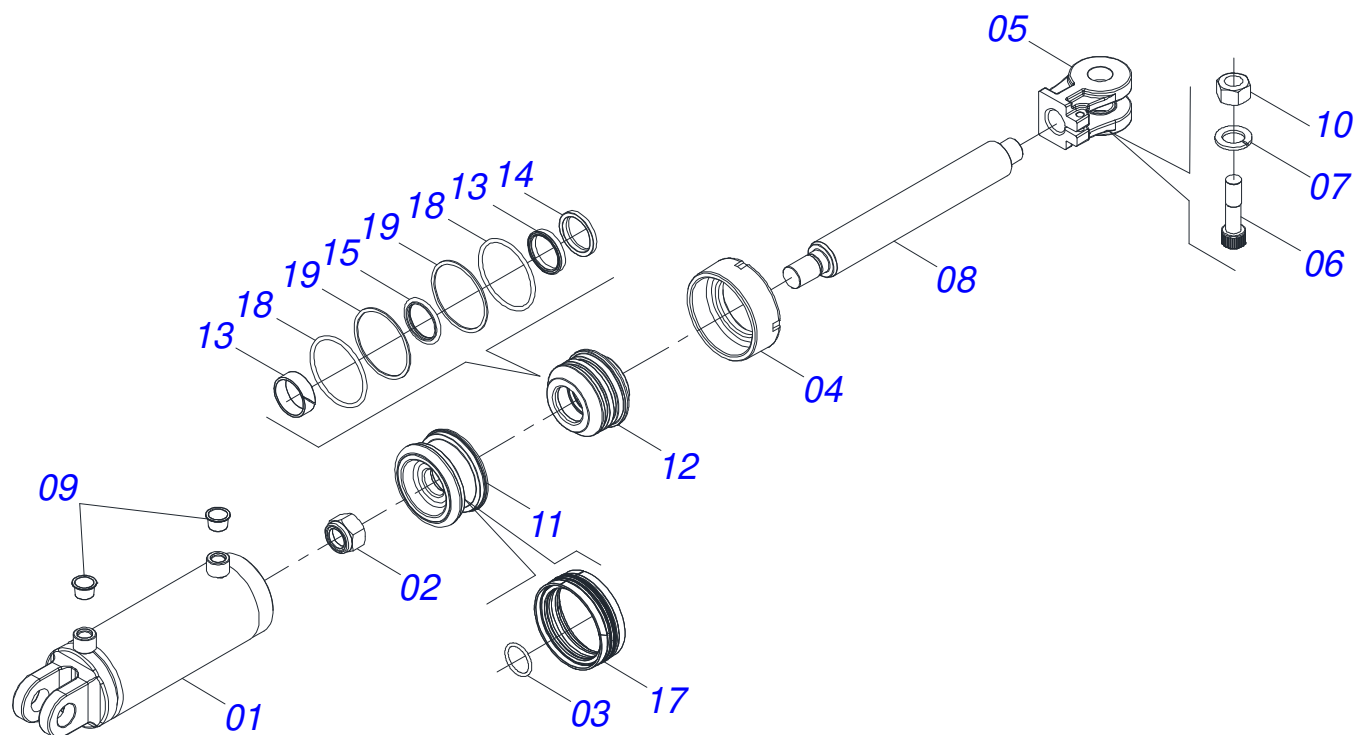

Item	Código	Descrição	Ver Pág.	QT
01	0521066698	CAMISA 101,60 X 356		01
02	0503010817	PORCA SEXTAVADA AUTOTRAVANTE COM NYLON 1.1/4 UNF ALTA G.5 ZN		01
03	0503018029	ANEL O RING 2-217 N 3006 90B		01
04	0502012822	TAMPA MOVEL 101,60		01
05	0502040747	GARFO 32,54		01
06	0503011094	PARAFUSO 3/8 UNC X 2 C C S I 12.9		01
07	0503011443	ARRUELA PRESSAO 3/8		01
08	0581011007	EXTENSOR CIL HID 50,80 X 411		01
09	0503030384	PLUG CON N-001		02
10	0503010026	PORCA SEXTAVADA 3/8 UNC G.5 ZN		01
11	0502012820	EMBOLO 50,80 X 101,60		01
12	0502012821	SUPORTE ANEIS 50,80 X 101,60		01
13	0503018025	ANEL GUIA W2-2250-750 (3097 AGEL)		01
14	0503010039	ANEL RASPADOR D-2000 1G24231		01
15	0503018026	GAXETA 1870-2000-375 B POLYMAX		01
16	0503018024	ANEL BS OD050805200171D-BR		01
17	0503015633	VEDACAO SELEMASTER DSM PCB0NB102-NCRO		01
18	0503010338	ANEL O RING 2-342 N 3006-9B		02
19	0503011061	ANEL BACK-UP 8-342		02
20	0511032211R	JOGO REPARO CIL 50,80 X 101,60 GCRO		01