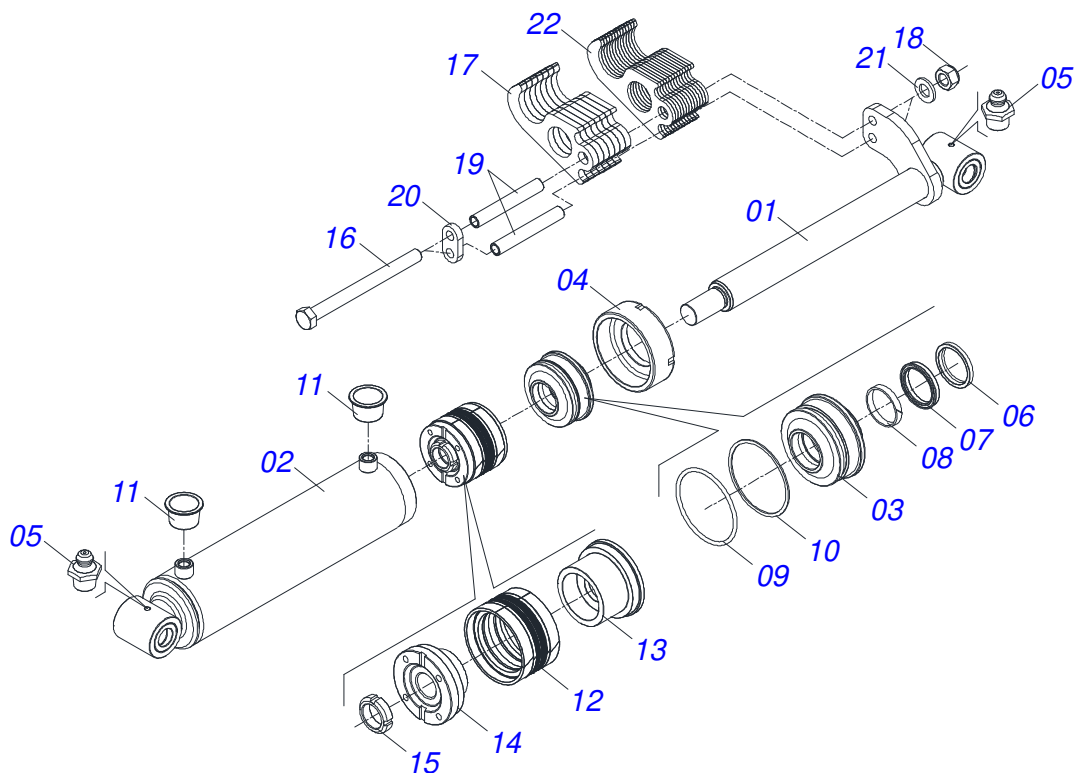

Item	Código	Descrição	Ver Pág.	QT
01	0531066550	EXTENSOR DIREITO 53,98 X 611		01
02	0521061685	CAMISA 114,30 X 500		01
03	0502012644	SUPORTE ANEIS 53,98 X 114,30		01
04	0502011222	TAMPA MOVEL 114,3		01
05	0503010002	GRAXEIRA 1800		02
06	0503015715	VEDACAO SCRAPER WAE302125-Z201		01
07	0503015642	VEDACAO U-CUP RUUB000970		01
08	0503015641	ANEL SLYDRING GR6900530-HM061		01
09	0503011892	ANEL O RING 2-346 N 3006-9B 1G04629		01
10	0503011893	ANEL BACK-UP 8-346 1G31096		01
11	0503030384	PLUG CON N-001		02
12	0503015640	VEDACAO SELEMASTER DSM PCUB000014		01
13	0561016578	CORPO EMBOLO Ø53,98 X 114,30 HASTE		01
14	0581015283	CORPO EMBOLO 114,30 R. 1.1/2 14 FPP		01
15	0503819100	PORCA KM AUTOTRAVANTE TOP LOCK 1.1/2 UNF SA (KMP 0099)		01
16	0503014636	PARAFUSO 5/8 UNC X 9 CS G.5 ZN		02
17	0591010867	TOPADOR 202		07
18	0503013389	PORCA SEXTAVADA AUTOTRAVANTE COM NYLON 5/8 UNC BAIXA G.5 ZN		02
19	0591010869	LUVA 16 X 22 X 166		02
20	0591010870	PLACA FIXACAO TOPADORES		01
21	0501010301	ARRUELA LISA 16 X 29,50 X 3,00 ZN		02
22	0591013805	TOPADOR (202 X 6,30)		13