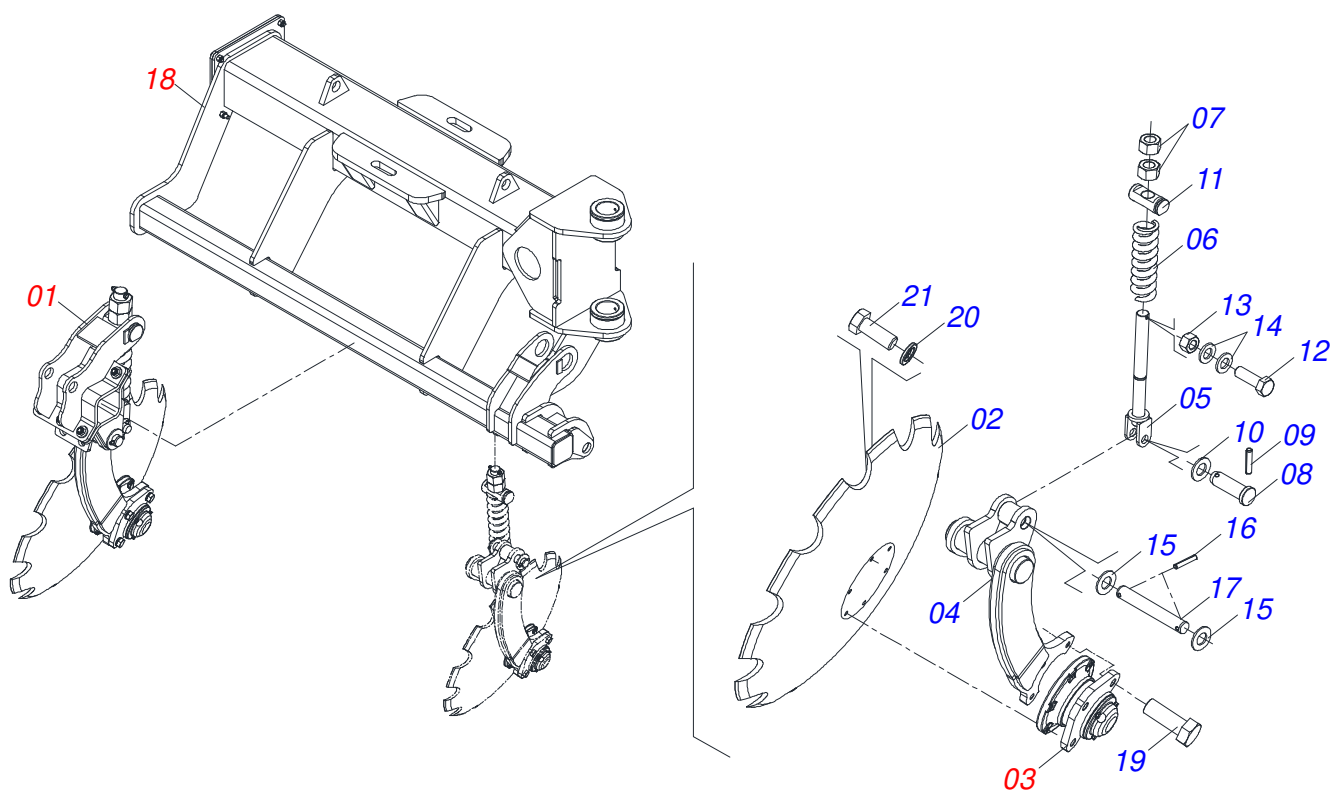

Item	Código	Descrição	Ver Pág.	QT
01	0531045394	CONJUNTO DISCO CORTE DIANTEIRO DIREITO	15	04
02	0611029001	DRCP C225 34X9 C85AF02 6FR13,5 12REC		01
03	0541050462	CUBO FIXACAO DISCO COMPLETO ROLAMENTO IMP	13	01
04	0531067075	BRACO JUNCAO CENTRAL DIANTEIRA DIREITA		01
05	0531067063	GUIA MOLA COM FURO		01
06	0503033826	MOLA COMPRESSÃO 48X92,44X300X22,22		01
07	0501010333	PORCA 1.3/4 UN 7FPP ZN		02
08	0501315413	EIXO JUNCAO 31,75 X 85 FURO 80		01
09	0503010839	PINO ELASTICO 701192 8 X 50		01
10	0501017779	ARRUELA LISA 32 X 60 X 4,75		01
11	0501315415	GUIA MANIVELA MAIOR		01
12	0503011268	PARAFUSO 3/8 UNC X 2.1/2 C S G.5 ZN		01
13	0503010026	PORCA SEXTAVADA 3/8 UNC G.5 ZN		01
14	0503015135	ARRUELA LISA 10 X 18 X 2 FH1263862		02
15	0521011688	ARRUELA LISA 39 X 75 X 4,75 ZN		02
16	0503010361	PINO ELASTICO 701221 10 X 60		02
17	0501410032	EIXO 1.1/2 X 215		01
18	0541053559	CHASSI DIANTEIRO DIREITO SEMI MONTADO	20	01
19	0503010922	PARAFUSO 3/4 UNF X 2 C S G.5 ZN		03
20	0503010019	ARRUELA PRESSAO 1/2		06
21	0503010311	PARAFUSO 1/2 UNF X 1.1/4 C S G.5 ZN		06