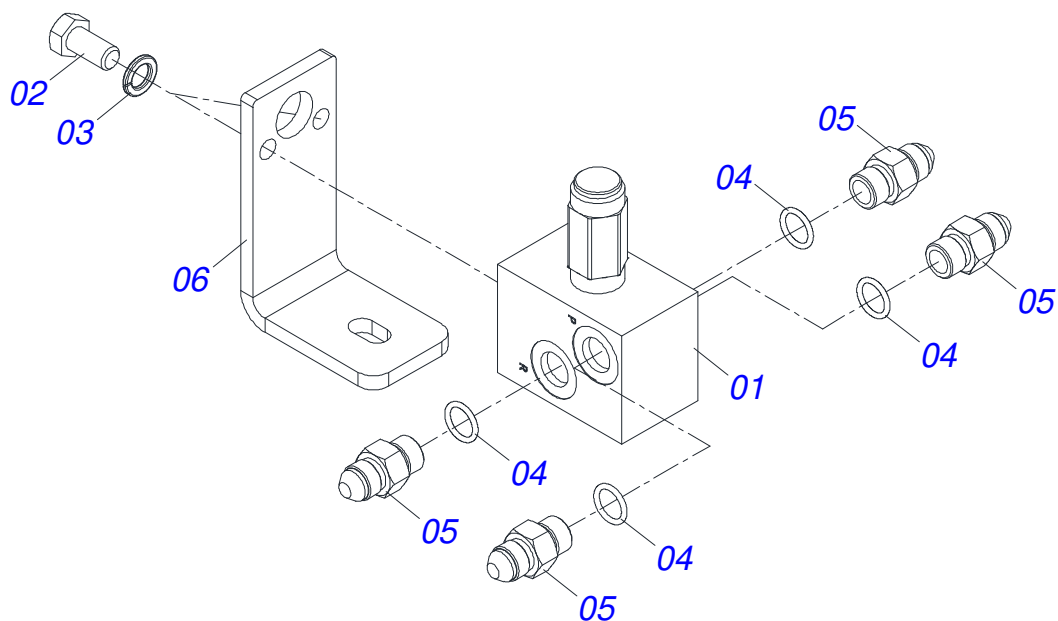

Item	Código	Descrição	Ver Pág.	QT
01	0503010919	VALVULA DESCARGA HFB060306		01
02	0503011334	PARAFUSO 3/8 UNC X 3/4 CS G.5 ZN		02
03	0503010025	ARRUELA PRESSAO 3/8		02
04	0503010190	ANEL O RING 2-114 N 3006-9B		04
05	0501010617	NIPLE 3/4 NF X 3/4 NF SEXTAVADO 7/8 X 44		04
06	0501313271	SUPORTE VALVULA		01