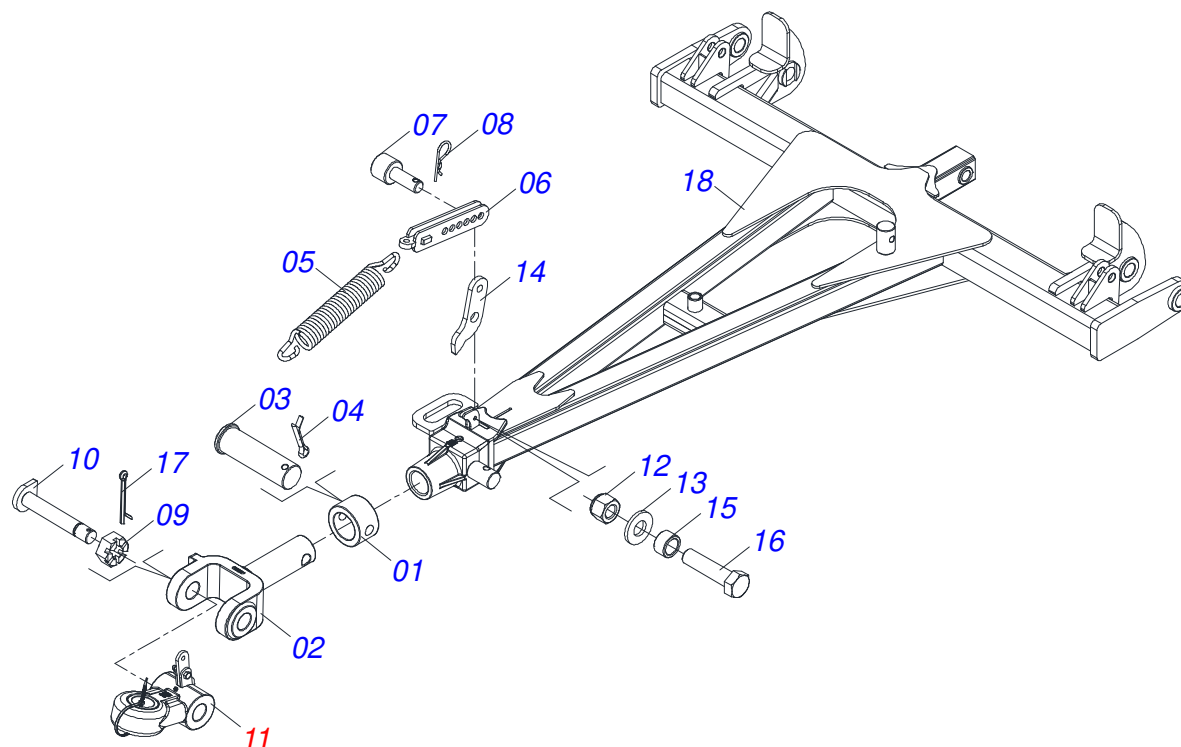

Item	Código	Descrição	Ver Pág.	QT
01	0502040263	ANEL TRAVA ENGATE 32M 106		01
02	1902040897	U ENGATE TRATOR 3		01
03	0561017306	EIXO JUNCAO 31,50 X 130		01
04	0503010523	CONTRAPINO 1/4" X 2"		01
05	0503031741	MOLA TRACAO 45,0 X 290 X 7,0 CLASSE C		01
06	0531061607	REGULADOR MOLA		01
07	0591014558	EIXO FIXACAO REGULADOR MOLA		01
08	0503030285	CUPILHA 4 X 60		01
09	0502040558	PORCA CASTELO 2 UNS 10FPP SEXTAVADO 99 SA		01
10	0531061122	EIXO ARTICULADOR 2 UNS 10FPP X 241,50		01
11	0531040171	ENGATE COMPLETO	10	01
12	0503010589	PORCA SEXTAVADA AUTOTRAVANTE COM NYLON 1/2 UNC ALTA G.5 ZN		01
13	0501010937	ARRUELA LISA 13,50 X 28 X 3,00 ZN		01
14	0591014554	ORELHA TRASEIRA FIXACAO MOLA		01
15	0591014552	LUVA 19 X 13,50 X 11		01
16	0503010740	PARAFUSO 1/2 UNC X 2 CS G.5 ZN		01
17	0503010074	CONTRAPINO 3/8" X 4"		01
18	0531066549	CABECALHO		01