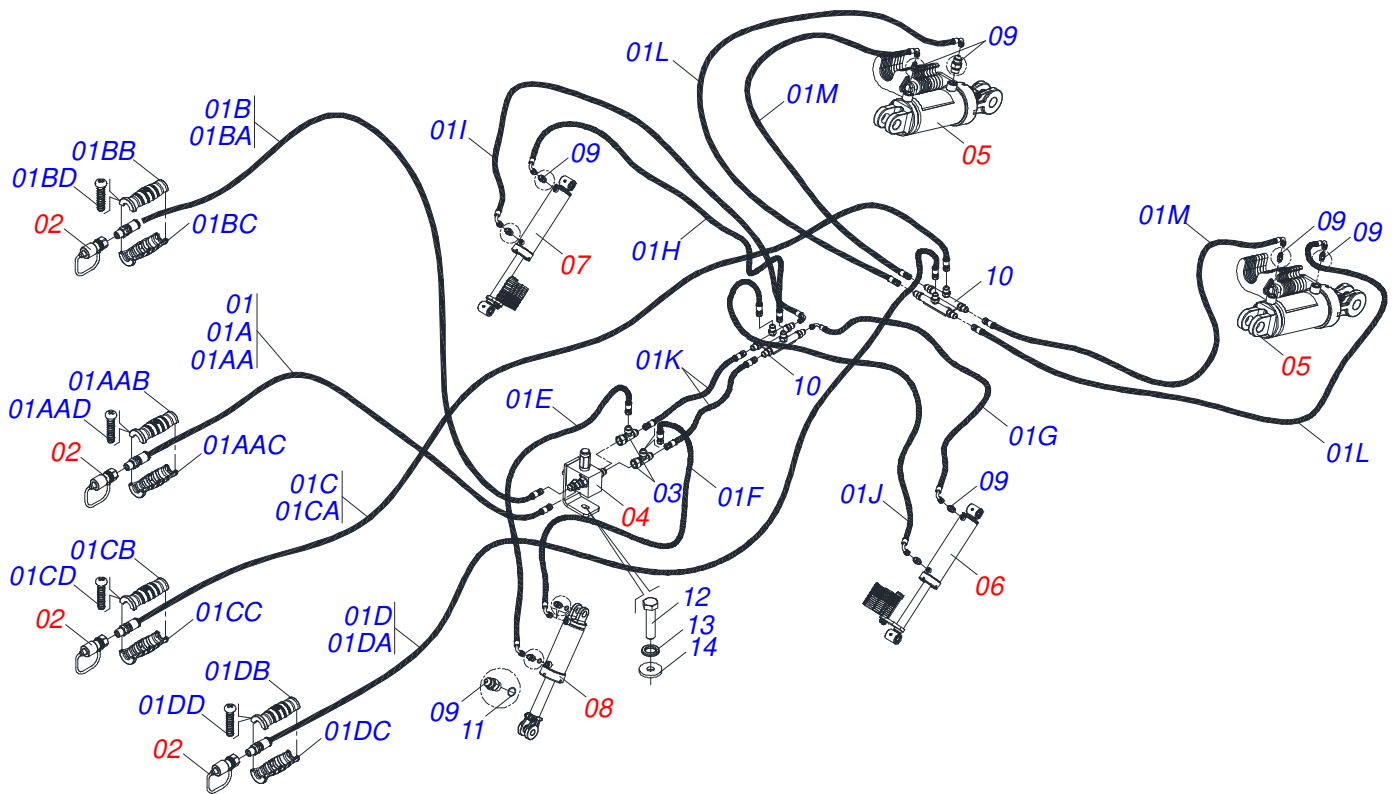

Item	Código	Descrição	Ver Pág.	QT
01	0541050104	JOGO MANGUEIRA		01
01A	0541050103	MANGUEIRA 3/8 X 5200 TR-TM VERDE/VERMELHA		01
01AA	0501082867	MANGUEIRA 3/8 X 5200 TR-TM		01
01AAB	0503034495	MANOPLA MANGUEIRA HIDRAULICA (VERMELHO)		01
01AAC	0503034497	MANOPLA MANGUEIRA HIDRAULICA (VERDE)		01
01AAD	0503018952	PARAFUSO PLASTICO PANELA PH 2,5 X 10 ZB		03
01B	0541050102	MANGUEIRA 3/8 X 5200 TR-TM VERDE/AZUL		01
01BA	0501082867	MANGUEIRA 3/8 X 5200 TR-TM		01
01BB	0503034494	MANOPLA MANGUEIRA HIDRAULICA (AZUL)		01
01BC	0503034497	MANOPLA MANGUEIRA HIDRAULICA (VERDE)		01
01BD	0503018952	PARAFUSO PLASTICO PANELA PH 2,5 X 10 ZB		03
01C	0541050101	MANGUEIRA 3/8 X 9550 TR-TM CINZA/VERMELHA		01
01CA	0501082866	MANGUEIRA 3/8 X 9550 TR-TM		01
01CB	0503034489	MANOPLA MANGUEIRA HIDRAULICA (CINZA)		01
01CC	0503034495	MANOPLA MANGUEIRA HIDRAULICA (VERMELHO)		01
01CD	0503018952	PARAFUSO PLASTICO PANELA PH 2,5 X 10 ZB		06
01D	0521056251	MANGUEIRA 3/8 X 9550 TR-TM CINZA/AZUL		01
01DA	0501082243	MANGUEIRA 3/8 X 9550 TR-TM		01
01DB	0503034489	MANOPLA MANGUEIRA HIDRAULICA (CINZA)		01
01DC	0503034494	MANOPLA MANGUEIRA HIDRAULICA (AZUL)		01
01DD	0503018952	PARAFUSO PLASTICO PANELA PH 2,5 X 10 ZB		06
01E	0501080302	MANGUEIRA 3/8" X 1400 TR-TC		01
01F	0501080348	MANGUEIRA 3/8" X 1200 TR-TC		01
01G	0501080449	MANGUEIRA 3/8 X 1500 TC-TC		01
01H	0501081987	MANGUEIRA 3/8 X 1550 TR-TC		01
01I	0501080437	MANGUEIRA 3/8 X 1900 TC-TC		01
01J	0501080431	MANGUEIRA 3/8" X 1900 TR-TC		01
01K	0501081747	MANGUEIRA 3/8 X 3200 TR-TR		02
01L	0501080447	MANGUEIRA 3/8 X 3100 TR-TC		02
01M	0501080570	MANGUEIRA 3/8 X 2800 TR-TC		02
02	0501053834	MACHO ENGATE RAPIDO 1/2 NPT	28	04
03	0503011968	ADAPTADOR T COM PORCA GIRATORIA LATAO 3/4 8R6X-S		02
04	0541050913	VALVULA COMPLETA	29	01