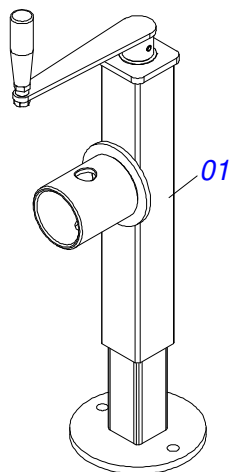

Item	Código	Descrição	Ver Pág.	QT
01	0503062227	MACACO COMPLETO (8088) ROBUSTEC		01