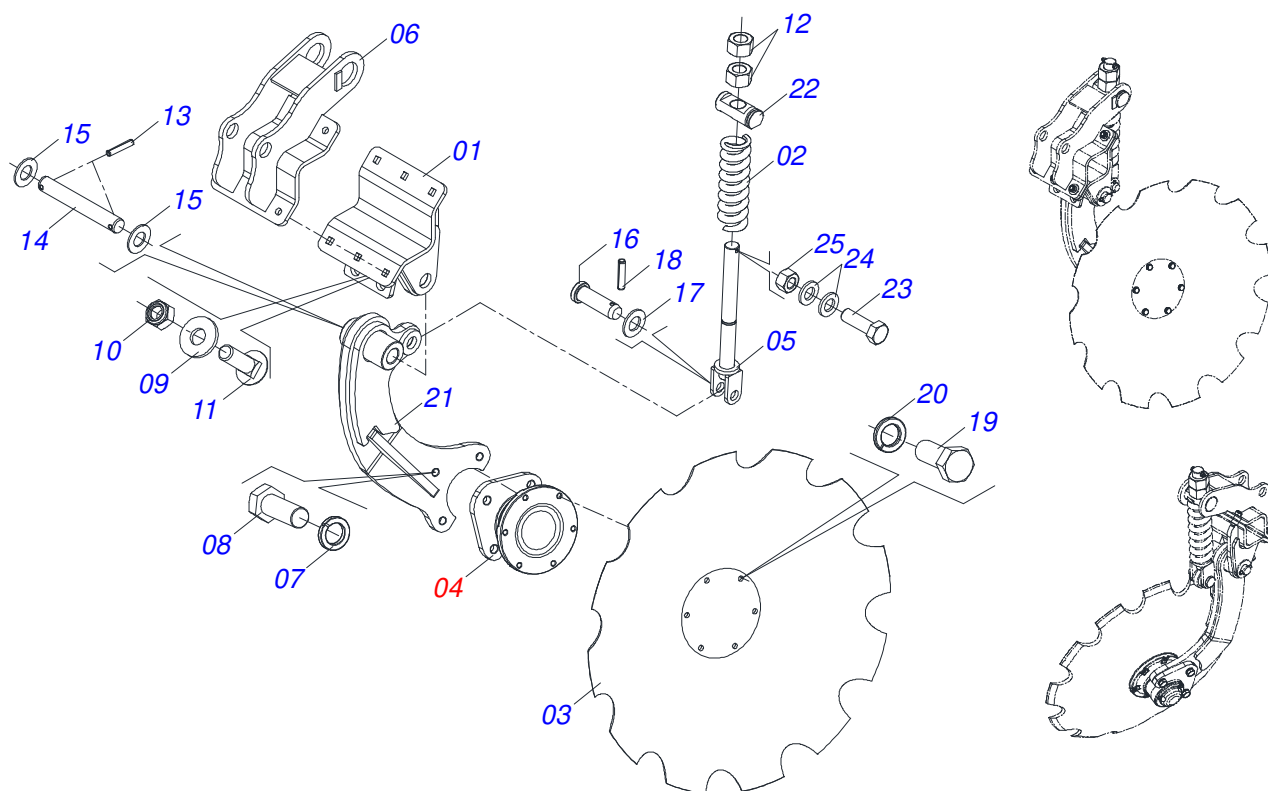

Item	Código	Descrição	Ver Pág.	QT
01	0531067062	SUPORTE INFERIOR BRACO DISCO CORTE		01
02	0503033826	MOLA COMPRESSÃO 48X92,44X300X22,22		01
03	0611029001	DRCP C225 34X9 C85AF02 6FR13,5 12REC		01
04	0541050462	CUBO FIXACAO DISCO COMPLETO ROLAMENTO IMP	13	01
05	0531067063	GUIA MOLA COM FURO		01
06	0531067064	SUPORTE SUPERIOR BRACO DISCO CORTE		01
07	0503010023	ARRUELA PRESSAO 3/4 ZN		03
08	0503010922	PARAFUSO 3/4 UNF X 2 C S G.5 ZN		03
09	0501012140	ARRUELA LISA 16,50 X 40 X 4,00 ZN		06
10	0503013389	PORCA SEXTAVADA AUTOTRAVANTE COM NYLON 5/8 UNC BAIXA G.5 ZN		06
11	0503012699	PARAFUSO 5/8 NC X 2 CAPQ G.5 ZN 1K20548		06
12	0501010333	PORCA 1.3/4 UN 7FPP ZN		02
13	0503010361	PINO ELASTICO 701221 10 X 60		02
14	0501315412	EIXO 1.1/2 X 260		01
15	0521011688	ARRUELA LISA 39 X 75 X 4,75 ZN		02
16	0501315413	EIXO JUNCAO 31,75 X 85 FURO 80		01
17	0501017779	ARRUELA LISA 32 X 60 X 4,75		01
18	0503010839	PINO ELASTICO 701192 8 X 50		01
19	0503010311	PARAFUSO 1/2 UNF X 1.1/4 C S G.5 ZN		06
20	0503010019	ARRUELA PRESSAO 1/2		06
21	0531067065	BRACO DISCO DIANTEIRO ESQUERDO		01
22	0501315415	GUIA MANIVELA MAIOR		01
23	0503011268	PARAFUSO 3/8 UNC X 2.1/2 C S G.5 ZN		01
24	0503015135	ARRUELA LISA 10 X 18 X 2 FH1263862		02
25	0503010026	PORCA SEXTAVADA 3/8 UNC G.5 ZN		01