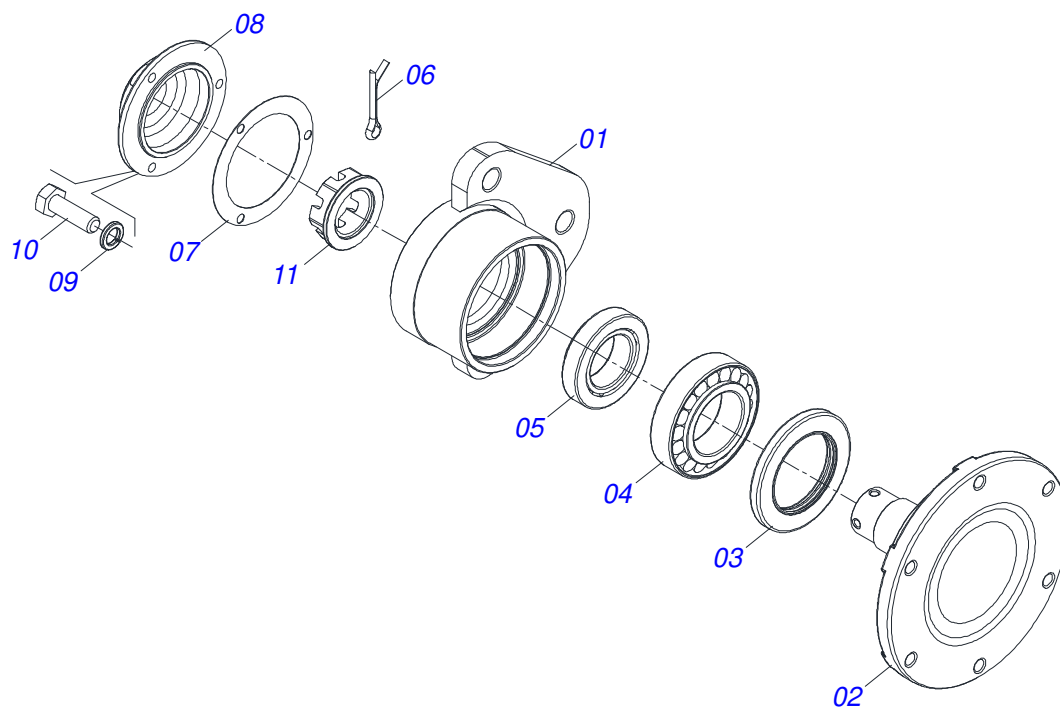

Item	Código	Descrição	Ver Pág.	QT
01	0501314934	ORELHA FIXACAO		01
02	0502013073	PRATO DISCO		01
03	0503011866	RETENTOR 00573-B COM FURO		01
04	0503010005	ROLAMENTO 32212 IMPORTADO		01
05	0503010006	ROLAMENTO 32210 IMPORTADO		01
06	0503010010	CONTRAPINO 1/4" X 2.1/2"		01
07	0503030227	JUNTA VEDACAO 123 X 90 X 0,6		01
08	0502040715	TAMPA PROTECAO		01
09	0503011444	ARRUELA PRESSAO 5/16		03
10	0503010371	PARAFUSO 5/16 UNC X 1 C S G.5		03
11	0501010888	PORCA CASTELO 1.3/4 10FPP SEX2.5/16 ZN		01
12	1882970006	GRAXA SABAO LITIO SKF LGMT 2		01 Kg