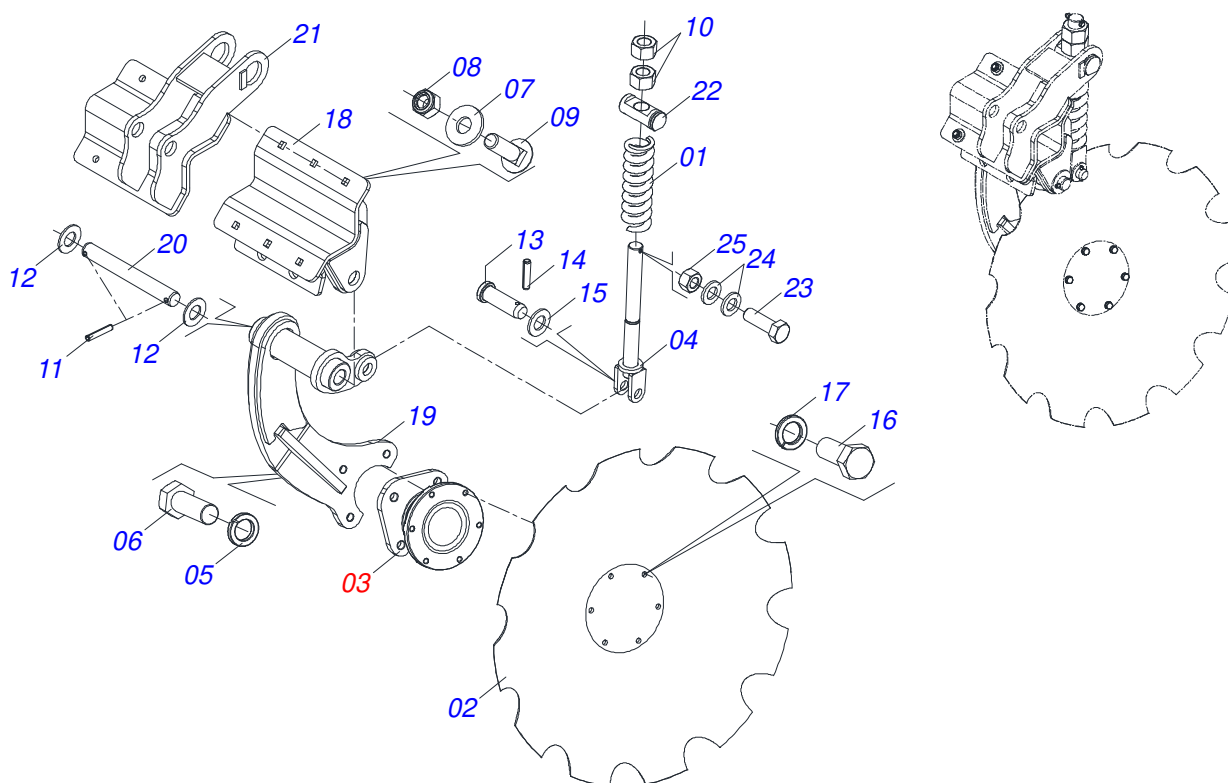

Item	Código	Descrição	Ver Pág.	QT
01	0503033826	MOLA COMPRESSÃO 48X92,44X300X22,22		01
02	0611029001	DRCP C225 34X9 C85AF02 6FR13,5 12REC		01
03	0541050462	CUBO FIXACAO DISCO COMPLETO ROLAMENTO IMP	13	01
04	0531067063	GUIA MOLA COM FURO		01
05	0503010023	ARRUELA PRESSAO 3/4 ZN		03
06	0503010922	PARAFUSO 3/4 UNF X 2 C S G.5 ZN		03
07	0501012140	ARRUELA LISA 16,50 X 40 X 4,00 ZN		06
08	0503013389	PORCA SEXTAVADA AUTOTRAVANTE COM NYLON 5/8 UNC BAIXA G.5 ZN		06
09	0503012699	PARAFUSO 5/8 NC X 2 CAPQ G.5 ZN 1K20548		06
10	0501010333	PORCA 1.3/4 UN 7FPP ZN		02
11	0503010361	PINO ELASTICO 701221 10 X 60		02
12	0521011688	ARRUELA LISA 39 X 75 X 4,75 ZN		02
13	0501315413	EIXO JUNCAO 31,75 X 85 FURO 80		01
14	0503010839	PINO ELASTICO 701192 8 X 50		01
15	0501017779	ARRUELA LISA 32 X 60 X 4,75		01
16	0503010311	PARAFUSO 1/2 UNF X 1.1/4 C S G.5 ZN		06
17	0503010019	ARRUELA PRESSAO 1/2		06
18	0531067071	JUNCAO CENTRAL INFERIOR DIANTEIRO		01
19	0531067072	BRACO JUNCAO CENTRAL DIANTEIRA ESQUERDA		01
20	0501315438	EIXO 1.1/2 X 395		01
21	0531067073	JUNCAO CENTRAL DIANTEIRO ESQUERDO		01
22	0501315415	GUIA MANIVELA MAIOR		01
23	0503011268	PARAFUSO 3/8 UNC X 2.1/2 C S G.5 ZN		01
24	0503015135	ARRUELA LISA 10 X 18 X 2 FH1263862		02
25	0503010026	PORCA SEXTAVADA 3/8 UNC G.5 ZN		01