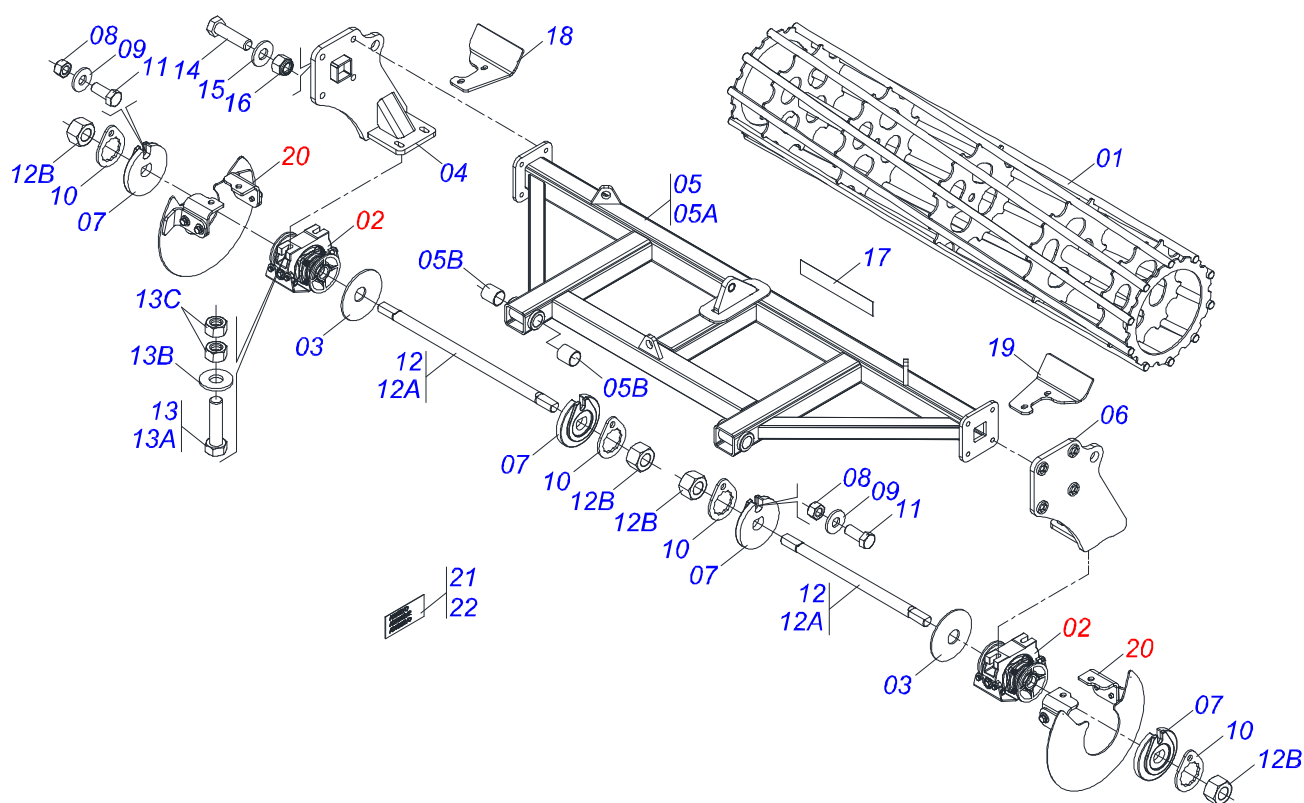

Item	Código	Descrição	Ver Pág.	QT
01	0531060695	ROLO DESTORRADOR 2608		01
02	0521047185	MANCAL AGRICOLA DM OL 192,5 X 1.1/2 OSCILANTE 6 NACIONAL		02
03	0591011824	ARRUELA CONCAVA 39,50 X 140 X 4,75		02
04	0531060413	SAPATA MOVEL DIREITA FIXACAO ROLO		01
05	0521057725	SUPORTE ROLO DESTORRADOR (2660) COM LUVAS		01
05A	0531060694	SUPORTE ROLO DESTORRADOR (2660)		01
05B	0503019271	LUVA AUTO LUBRIFICANTE IGLIDUR QSM-5055-60		04
06	0531060412	SAPATA MOVEL ESQUERDA FIXACAO ROLO		01
07	0502010871	TRAVA EIXO EXTERNO 1.1/2		04
08	0503012412	PORCA SEXTAVADA AUTOTRAVANTE 5/8" UNC G.5 ZN		04
09	0501012140	ARRUELA LISA 16,50 X 40 X 4,00 ZN		04
10	0501018592	TRAVA PORCA 1.5/8 SEXTAVADA 60,0/60,2		04
11	0503011267	PARAFUSO 5/8 UNC X 1.1/2 C S G.5 ZN		04
12	0501043705	EIXO 1.1/2 6FPP X 810 COM PORCAS		02
12A	0511010766	EIXO 1.1/2 6FPP X 810		01
12B	0501010110	PORCA 1.1/2 NC 6FPP SEXTAVADO 2.3/8 ZN		02
13	0531043702	CONJUNTO PARAFUSO 5/8 UNC X 3.1/2 G.8		04
13A	0513010958	PARAFUSO 5/8 UNC X 3.1/2 C S G.8 ZN		01
13B	0501012140	ARRUELA LISA 16,50 X 40 X 4,00 ZN		01
13C	0513010204	PORCA SEXTAVADA 5/8 UNC G.8 ZN		02
14	0503017855	PARAFUSO 3/4 UNF 2.3/4 CS G.5 ZN		08
15	0501010104	ARRUELA LISA 45 X 20 X 4,00 ZN		08
16	0503010152	PORCA SEXTAVADA AUTOTRAVANTE COM NYLON 3/4 UNF ALTA G.5 ZN		08
17	0503013229	FAIXA LATERAL REFLETIVA ORIGINAL		01
18	0591018786	LIMPADOR DIREITO DO ROLO (287 X 230)		01
19	0591018787	LIMPADOR ESQUERDO DO ROLO (287 X 230)		01
20	0531042472	CONJUNTO FECHAMENTO LATERAL ROLO	8	03
21	0503032930	ETIQUETA ADESIVO PERIGO		02
22	0503034078	ETIQUETA ADESIVA PONTOS PARA ICAMENTO		03