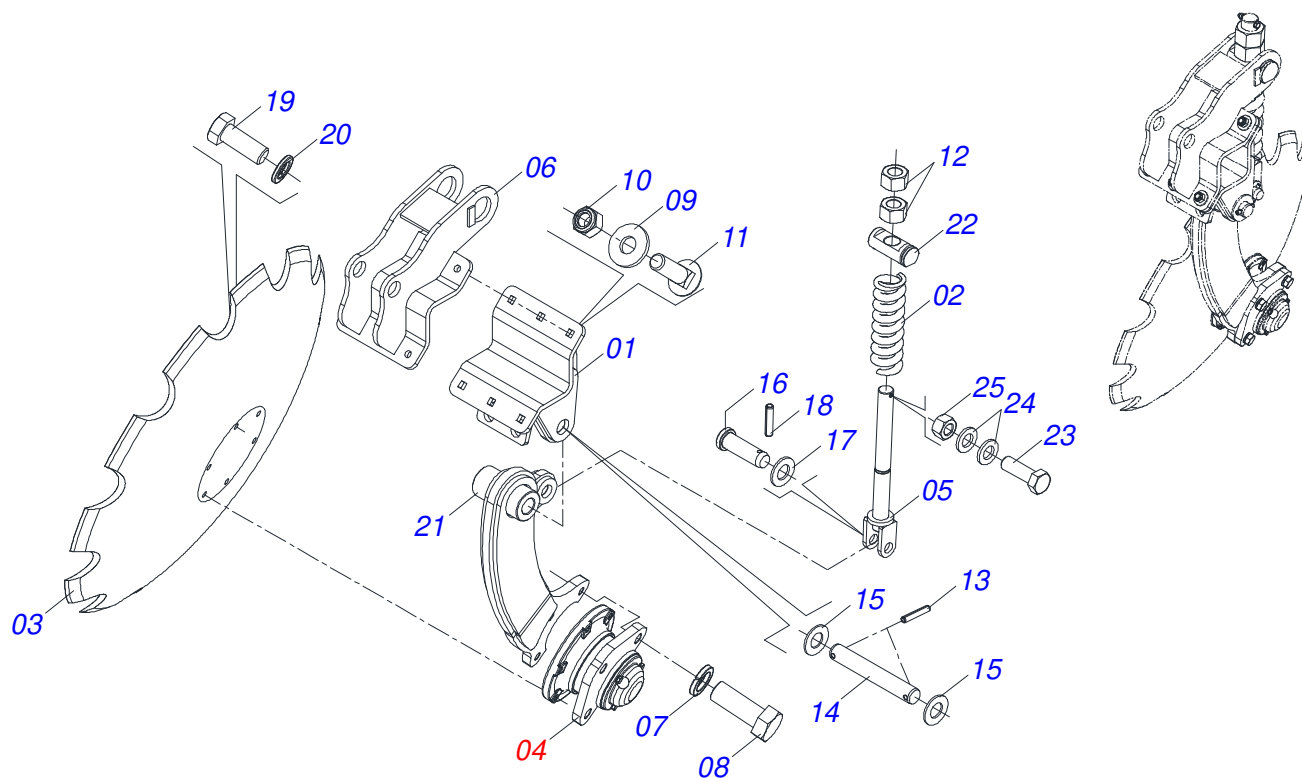

Item	Código	Descrição	Ver Pág.	QT
01	0531067062	SUPORE INFERIOR BRACO DISCO CORTE		01
02	0503033826	MOLA COMPRESSÃO 48X92,44X300X22,22		01
03	0611029001	DRCP C225 34X9 C85AF02 6FR13,5 12REC		01
04	0541050462	CUBO FIXACAO DISCO COMPLETO ROLAMENTO IMP	13	01
05	0531067063	GUIA MOLA COM FURO		01
06	0531067064	SUPORE SUPERIOR BRACO DISCO CORTE		01
07	0503010023	ARRUELA PRESSAO 3/4 ZN		03
08	0503010922	PARAFUSO 3/4 UNF X 2 C S G.5 ZN		03
09	0501012140	ARRUELA LISA 16,50 X 40 X 4,00 ZN		06
10	0503013389	PORCA SEXTAVADA AUTOTRAVANTE COM NYLON 5/8 UNC BAIXA G.5 ZN		06
11	0503012699	PARAFUSO 5/8 NC X 2 CAPQ G.5 ZN 1K20548		06
12	0501010333	PORCA 1.3/4 UN 7FPP ZN		02
13	0503010361	PINO ELASTICO 701221 10 X 60		02
14	0501315412	EIXO 1.1/2 X 260		01
15	0521011688	ARRUELA LISA 39 X 75 X 4,75 ZN		02
16	0501315413	EIXO JUNCAO 31,75 X 85 FURO 80		01
17	0501017779	ARRUELA LISA 32 X 60 X 4,75		01
18	0503010839	PINO ELASTICO 701192 8 X 50		01
19	0503010311	PARAFUSO 1/2 UNF X 1.1/4 C S G.5 ZN		06
20	0503010019	ARRUELA PRESSAO 1/2		06
21	0531067068	BRACO DISCO DIANTEIRO DIREITO		01
22	0501315415	GUIA MANIVELA MAIOR		01
23	0503011268	PARAFUSO 3/8 UNC X 2.1/2 C S G.5 ZN		01
24	0503015135	ARRUELA LISA 10 X 18 X 2 FH1263862		02
25	0503010026	PORCA SEXTAVADA 3/8 UNC G.5 ZN		01