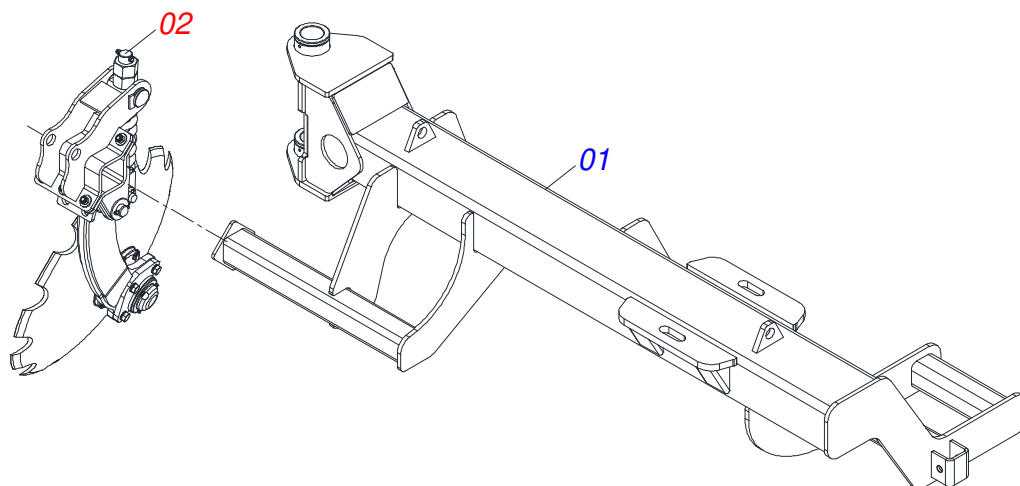

Item	Código	Descrição	Ver Pág.	QT
01	0531067089	CHASSI TRASEIRO ESQUERDO		01
02	0531045394	CONJUNTO DISCO CORTE DIANTEIRO DIREITO	15	06