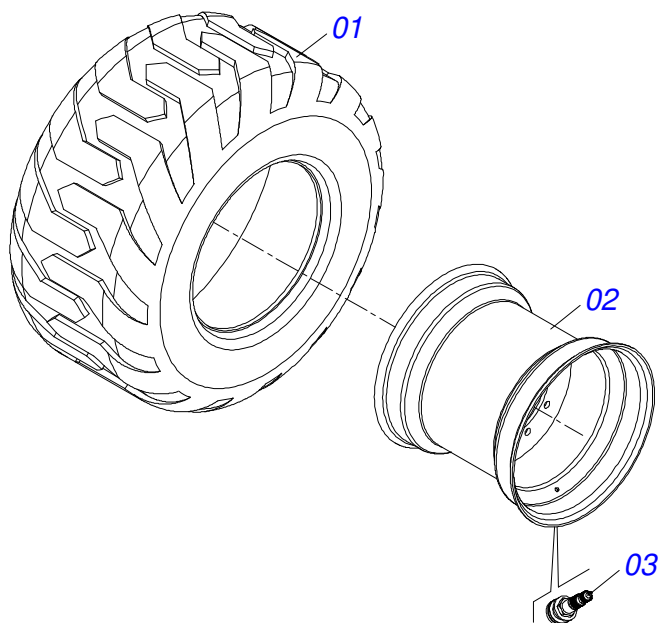

Item	Código	Descrição	Ver Pág.	QT
01	0503018454	PNEU 600/50R 22,5 159D TRELLEBORG		01
02	0503013045	RODA COMPLETO 20.00X22.5 10F 1G103753		01
03	0503013999	VALVULA RETA 16MM AGR TRANSBOR 1G09921		01