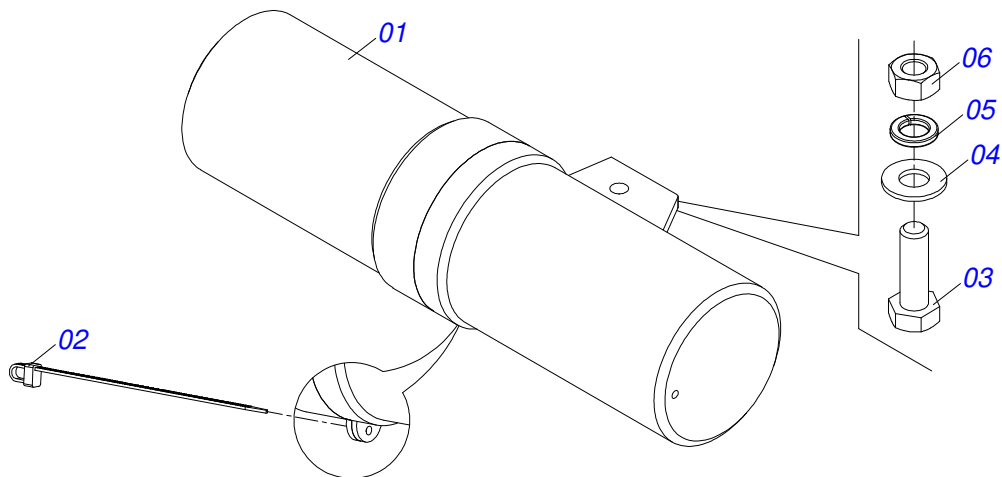

Item	Código	Descrição	Ver Pág.	QT
001	0503060100	PORTA MANUAL INSTRUCOES		01
002	0503010267	ABRACADEIRA NYLON 3,60 X 1,3 X 155 MM		01
003	0503010363	PARAFUSO 5/16 UNC X 1 C S G.2 ZN		01
004	0501010694	ARRUELA LISA 8,50 X 18 X 1,50 ZN		01
005	0503010179	ARRUELA PRESSAO 5/16 ZN 1K01528		01
006	0503010337	PORCA SEXTAVADA 5/16 UNC G.5 ZN		01