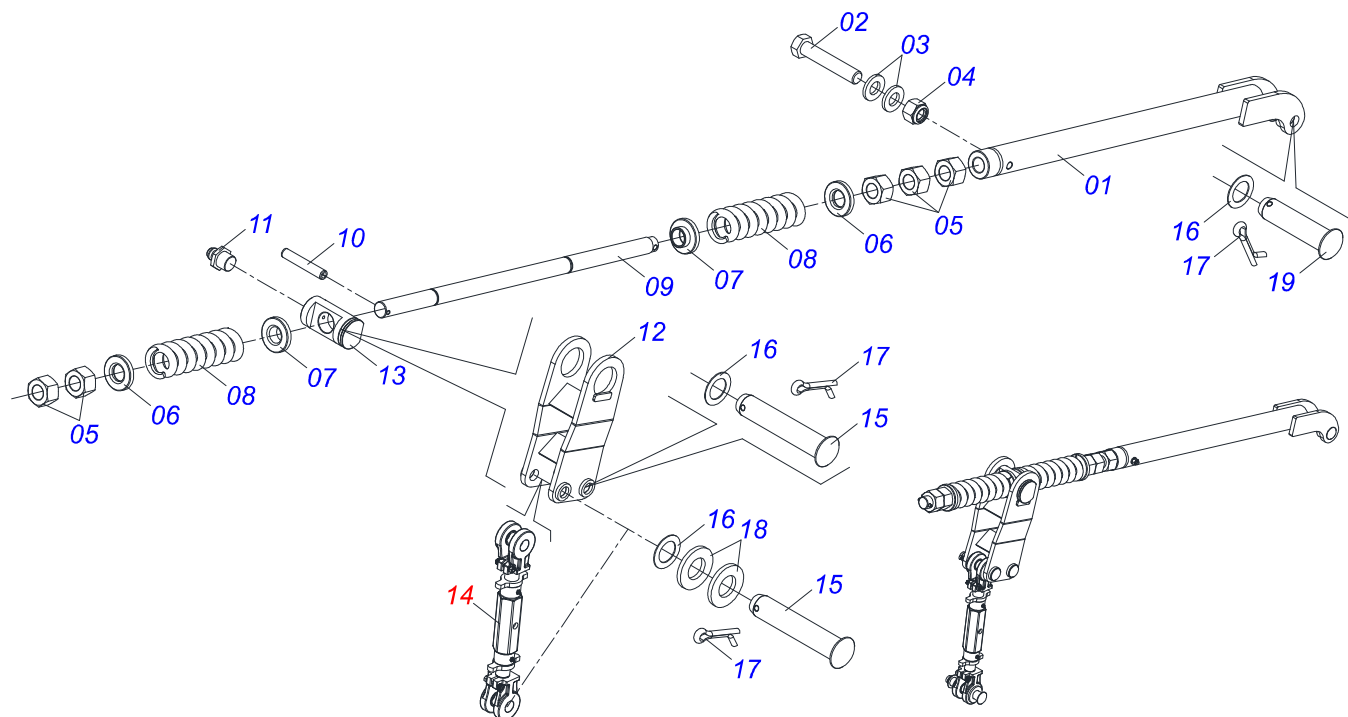

Item	Código	Descrição	Ver Pág.	QT
01	0521067891	BARRA REGULAGEM		01
02	0503010547	PARAFUSO 1/2 UNC X 4 C S G.5		01
03	0521014188	ARRUELA LISA 13 X 25 X 3,00 ZN		02
04	0503010589	PORCA SEXTAVADA AUTOTRAVANTE COM NYLON 1/2 UNC ALTA G.5 ZN		01
05	0501010333	PORCA 1.3/4 UN 7FPP ZN		02
06	0581014587	ARRUELA LISA 46 X 95 X 16,00		02
07	0581014586	LUVA GUIA MANIVELA		02
08	0503033826	MOLA COMPRESSÃO 48X92,44X300X22,22		02
09	0581014579	FUSO BARRA REGULADORA (1070)		01
10	0503010361	PINO ELASTICO 701221 10 X 60		01
11	0503010002	GRAXEIRA 1800		01
12	0521067892	BALANCIM		01
13	0581014578	GUIA MANIVELA		01
14	0501057418	ESTABILIZADOR COMPLETO	12	01
15	0521010547	EIXO JUNCAO 31,75 X 165 FURO 150 ZN		03
16	0501019435	ARRUELA LISA 32 X 50 X 1,50		04
17	0503010523	CONTRAPINO 1/4 X 2		04
18	0501010086	ARRUELA LISA 32,70 X 63 X 6,30 ZN		04
19	0521012536	EIXO JUNCAO 31,75 X 140 FURO 125 ZN		01