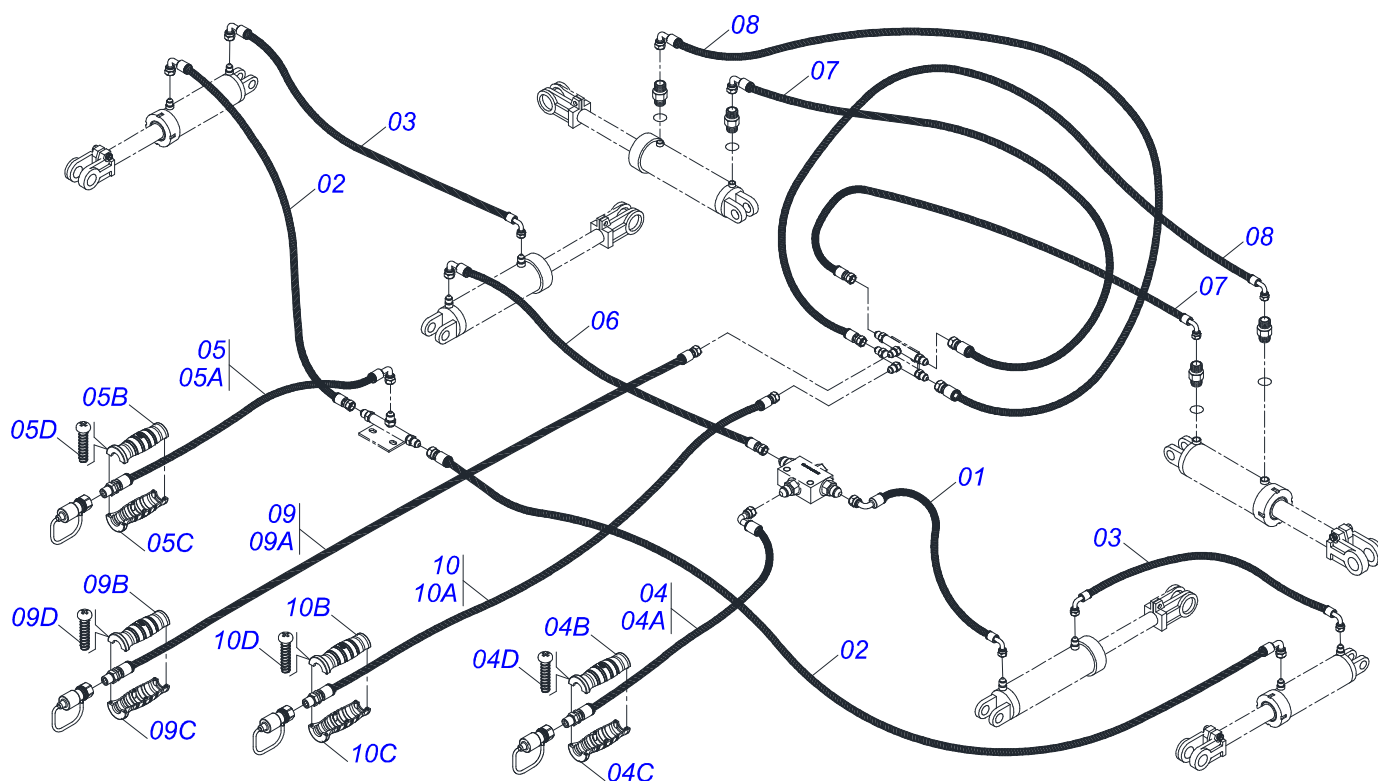

Item	Código	Descrição	Ver Pág.	QT
01	0501080348	MANGUEIRA 3/8" X 1200 TR-TC		01
02	0501081519	MANGUEIRA 3/8 X 7500 TR-TC		02
03	0501081258	MANGUEIRA 3/8 X 6320 TC-TC		02
04	0521056233	MANGUEIRA 3/8" X 6000 TR-TM PRETO/VERMELHO		01
04A	0501080443	MANGUEIRA 3/8" X 6000 TR-TM		01
04B	0503034495	MANOPLA MANGUEIRA HIDRAULICA (VERMELHO)		01
04C	0503034492	MANOPLA MANGUEIRA HIDRAULICA (PRETO)		01
04D	0503018952	PARAFUSO PLASTICO PANELA PH 2,5 X 10 ZB		06
05	0521051510	MANGUEIRA 3/8 X 4600 TC-TM PRETO/AZUL		01
05A	0501080845	MANGUEIRA 3/8 X 4600 TC-TM		01
05B	0503034492	MANOPLA MANGUEIRA HIDRAULICA (PRETO)		01
05C	0503034494	MANOPLA MANGUEIRA HIDRAULICA (AZUL)		01
05D	0503018952	PARAFUSO PLASTICO PANELA PH 2,5 X 10 ZB		06
06	0501080392	MANGUEIRA 3/8 X 3300 TR-TC		01
07	0501081259	MANGUEIRA 3/8 X 870 TR-TC		02
08	0501080419	MANGUEIRA 3/8 X 2100 TR-TC		02
09	0521051597	MANGUEIRA 3/8 X 6800 TR-TM MARROM/VERMELHO		01
09A	0501081214	MANGUEIRA 3/8 X 6800 TR-TM		01
09B	0503034490	MANOPLA MANGUEIRA HIDRAULICA (MARROM)		01
09C	0503034495	MANOPLA MANGUEIRA HIDRAULICA (VERMELHO)		01
09D	0503018952	PARAFUSO PLASTICO PANELA PH 2,5 X 10 ZB		06
10	0521051598	MANGUEIRA 3/8 X 6800 TR-TM MARROM/AZUL		01
10A	0501081214	MANGUEIRA 3/8 X 6800 TR-TM		01
10B	0503034490	MANOPLA MANGUEIRA HIDRAULICA (MARROM)		01
10C	0503034494	MANOPLA MANGUEIRA HIDRAULICA (AZUL)		01
10D	0503018952	PARAFUSO PLASTICO PANELA PH 2,5 X 10 ZB		06