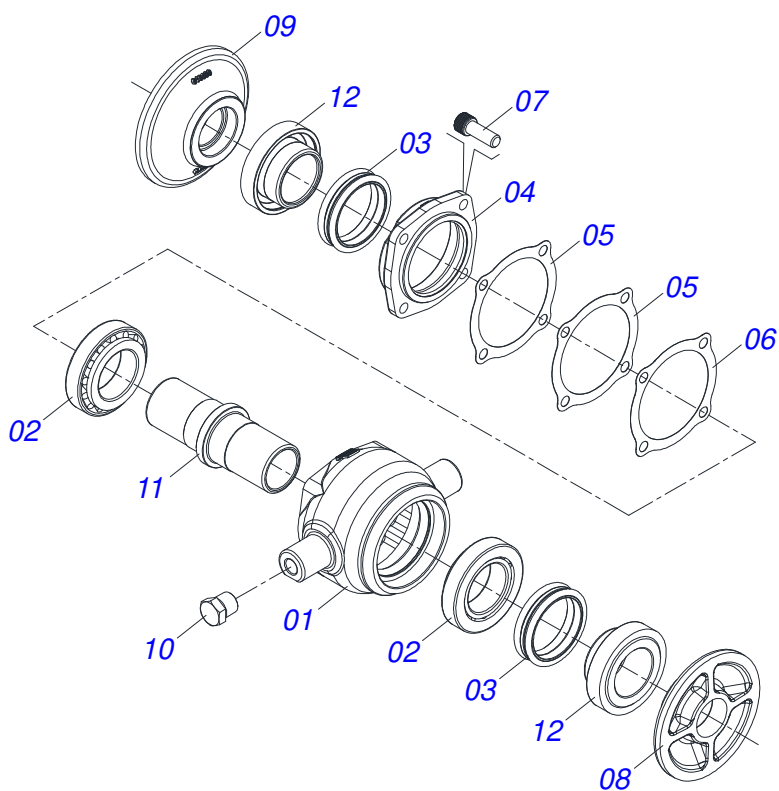

Item	Código	Descrição	Ver Pág.	QT
01	0502012839	CAIXA MANCAL AGRICOLA DM OL OSCILANTE 182/192,5		01
02	0503010006	ROLAMENTO 32210 IMPORTADO		02
03	0503030026	RETENTOR LP JB-253		02
04	0502020424	TAMPA CAIXA MANCAL AGRICOLA DM O-182/192,225		01
05	0503030013	JUNTA VEDACAO 112 X 90,5 X 0,3		02
06	0503030684	JUNTA VEDACAO 112 X 90,5 X 0,1		01
07	0503010134	PARAFUSO 3/8 UNC X 1 C C SI 12.9		04
08	0501216951	ENCOSTO INTERNO DISCO		01
09	0501216952	ENCOSTO EXTERNO DISCO		01
10	0503010856	BUJAO R 3/8 BSPT		02
11	0502040061	EIXO MANCAL AGRICOLA 182 E 192,5		01
12	0502010541	PORTA RETENTOR COM LUVA		02