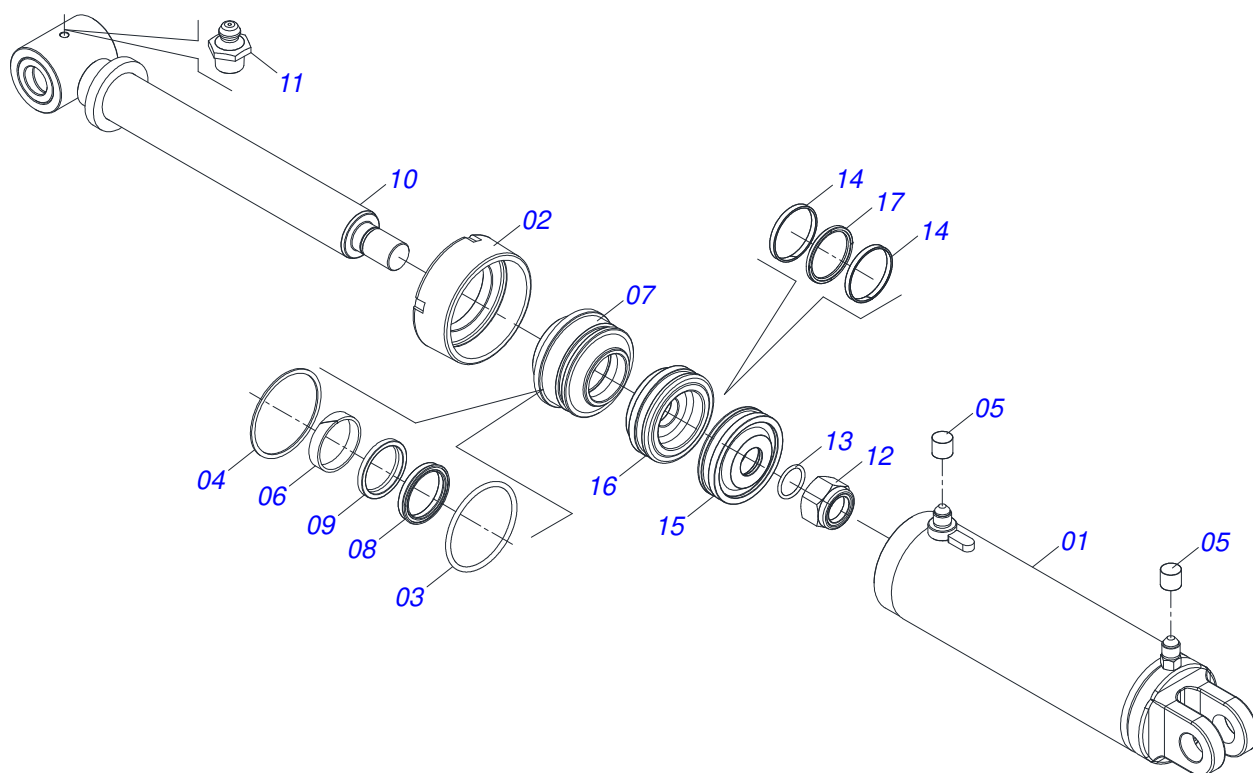

Item	Código	Descrição	Ver Pág.	QT
01	0521066183	CAMISA 101,6X369		01
02	0502010017	TAMPA MOVEL 101,6		01
03	0503010338	ANEL O RING 2-342 N 3006-9B		01
04	0503011061	ANEL BACK-UP 8-342		01
05	0503030385	PLUG CILINDRICO N-002		02
06	0503010973	ANEL G.E.2.1/2X3X1/2 W2-2500-500 PK		01
07	0502011250	SUORTE ANEIS 53,98 X 101,6		01
08	0503015642	VEDACAO U-CUP RUUB000970		01
09	0503015715	VEDACAO SCRAPER WAE302125-Z201		01
10	0521060656	EXTENSOR 53,98 X 492 DODH 10105		01
11	0503010002	GRAXEIRA 1800		01
12	0503010817	PORCA SEXTAVADA AUTOTRAVANTE COM NYLON 1.1/4 UNF ALTA G.5 ZN		01
13	0503010345	ANEL O RING 2-218 N 3006-9B 1G04609		01
14	0503017889	ANEL GUIA SLYDRING GPUB000138 TRELLEBORG		02
15	0581012601	EMBOLO 101,60 BY-PASS		01
16	0581012602	EMBOLO 101,60 BY-PASS		01
17	0503018651	VEDACAO AX5003+2237 (102,60X85,32X7,90)		01