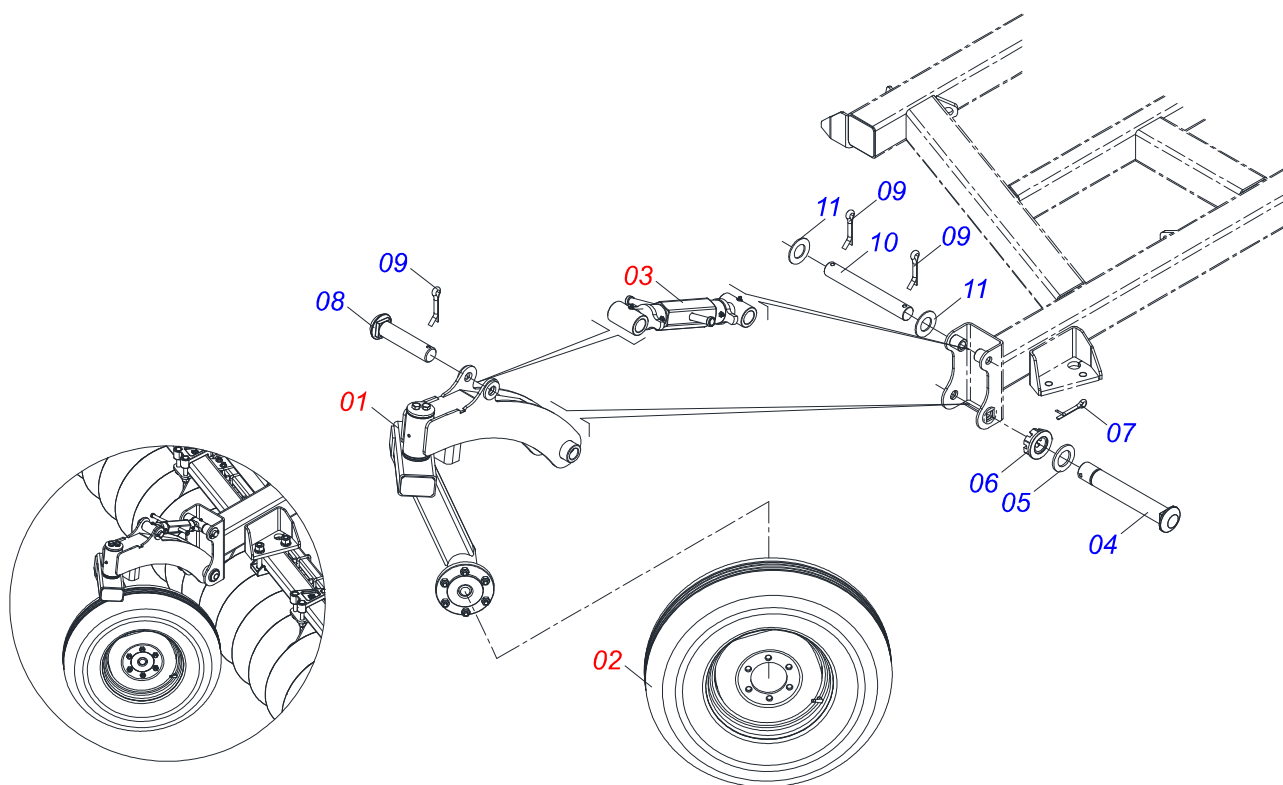

Item	Código	Descrição	Ver Pág.	QT
01	0511051846	RODADO DIANTEIRO ESQUERDO COM BRACO	27	01
02	0503060091	RODA COM PNEU 7,50 X 16-10L COMPLETO	24	01
03	0501047699	ESTABILIZADOR COMPLETO	25	01
04	0561018588	EIXO JUNCAO 37,6 X 243 X 1.1/2 UNC		01
05	0501012916	ARRUELA LISA 40 X 66 X 4,75 ZN		01
06	0501011301	PORCA CASTELO 1.1/2 UNC 6 FPP SEXTAVADA 2.5/16 ZN		01
07	0503010010	CONTRAPINO 1/4 X 2.1/2		01
08	0521014092	EIXO TRAVA EXTENSOR 140 X 31,75		01
09	0503010523	CONTRAPINO 1/4 X 2		03
10	0521014216	EIXO JUNCAO EXTENSOR		01
11	0521011132	ARRUELA LISA 32,30 X 60 X 3,00 ZN		02