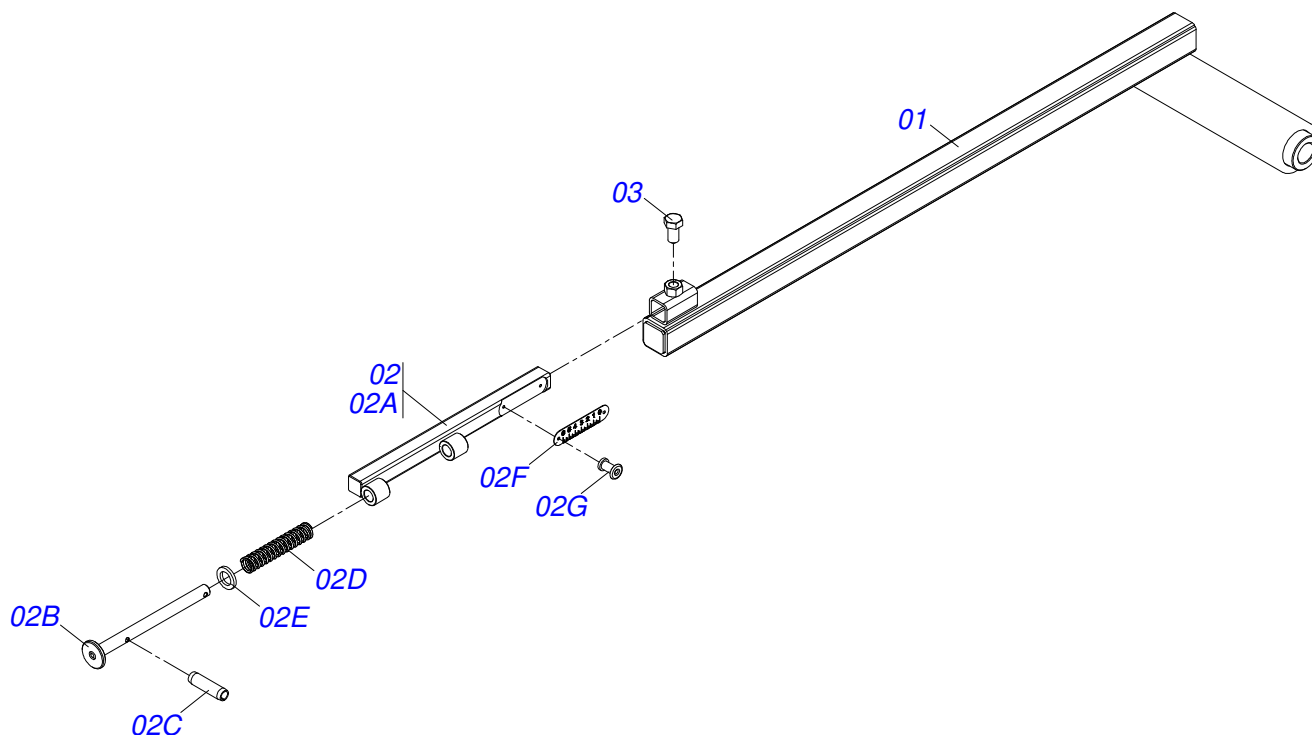

Item	Código	Descrição	Ver Pág.	QT
01	0521067893	SUPORE CONTROLE PROFUNDIDADE		01
02	0511059126	REGULADOR CONTROLE PROFUNDIDADE COM ESCALA		01
02A	0521067320	EIXO REGULADOR PROFUNDIDADE		01
02B	0521067321	BATEDOR		01
02C	0503010686	PINO ELASTICO 701133 5 X 18		02
02D	0503030170	MOLA COMPRESSAO 19,8 X 100 X 2,4		01
02E	0581012941	ARRUELA LISA 14,5 X 23 X 3		01
02F	0503030886	ESCALA ALUMINIO DOSAGEM SEMENTE 0A6		01
02G	0503010001	REBITE POP ADESIVA 423 3,2 X 5,5		02
03	0501018535	PARAFUSO 1/2 UNC X 1 C5PC G.5 ZN		01