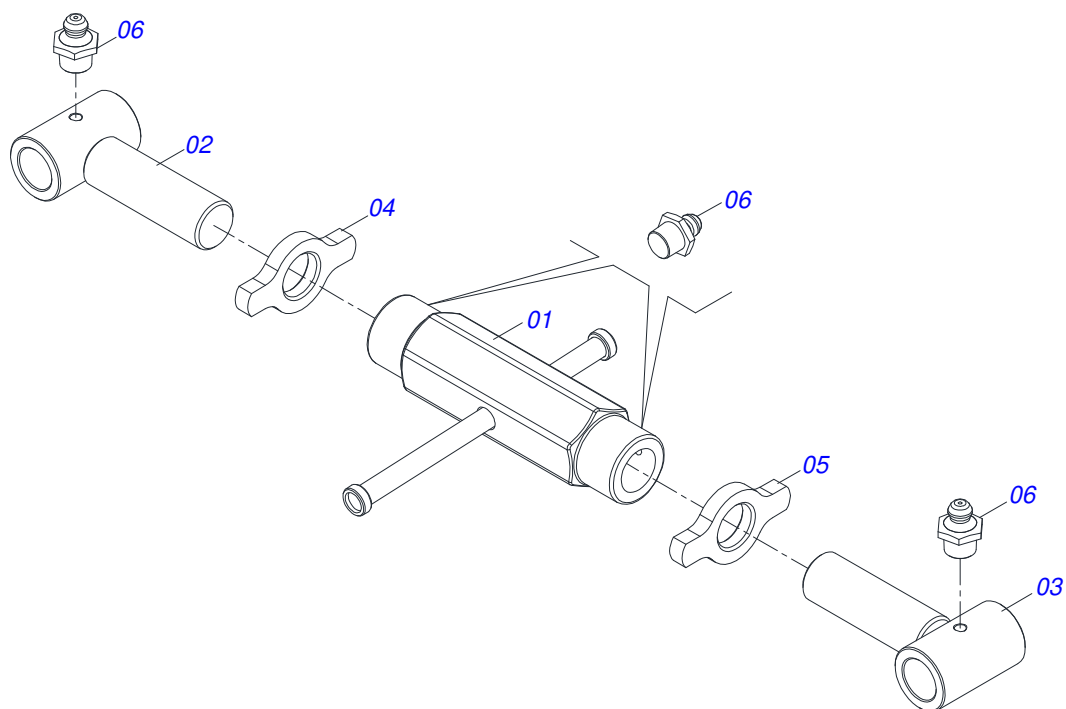

Item	Código	Descrição	Ver Pág.	QT
01	0501110262	PORCA REGULADORA 245		01
02	0501064001	FUSO EXTENSOR R1.1/2 UNC DIREITO X 140		01
03	0501064002	FUSO EXTENSOR R1.1/2 UNC ESQUERDO X 140		01
04	0541018672	CONTRAPORCA 1.1/2 DIREITO		01
05	0541018673	CONTRAPORCA R1.1/2 ESQUERDO		01
06	0503010002	GRAXEIRA 1800		04