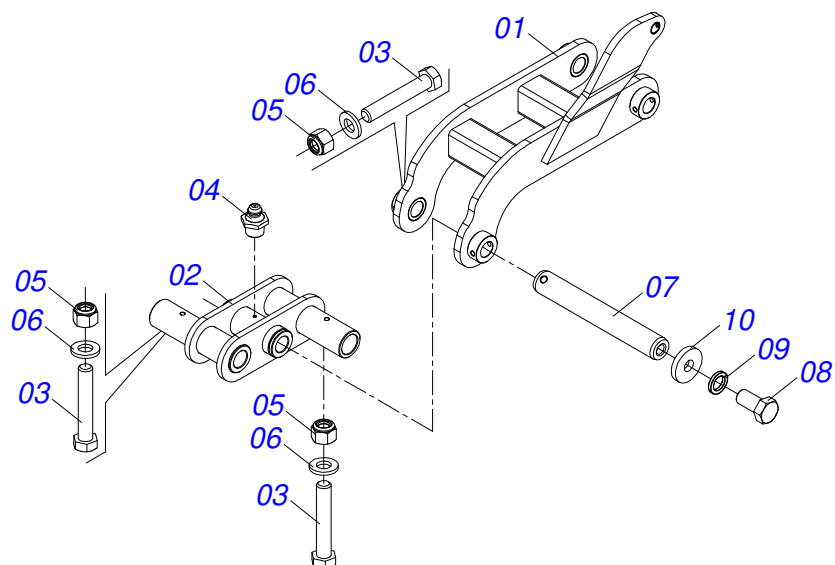

Item	Código	Descrição	Ver Pág.	QT
001	0521067889	RODEIRO LATERAL DIREITA		01
002	0511069790	BALANCIM TRM		01
003	0503010706	PARAFUSO 1/2 UNC X 4.1/2 C S G.5 ZN		03
004	0503010002	GRAXEIRA 1800		02
005	0503010589	PORCA SEXTAVADA AUTOTRAVANTE COM NYLON 1/2 UNC ALTA G.5 ZN		03
006	0521014188	ARRUELA LISA 13 X 25 X 3,00 ZN		03
007	0581014564	EIXO JUNCAO		01
008	0503010953	PARAFUSO 1 UNC X 2 C S G.5 ZN		01
009	0503010012	ARRUELA PRESSAO 1 ZN 1K01602		01
010	0501016381	ARRUELA LISA 27 X 80 X 12,50 ZN		01