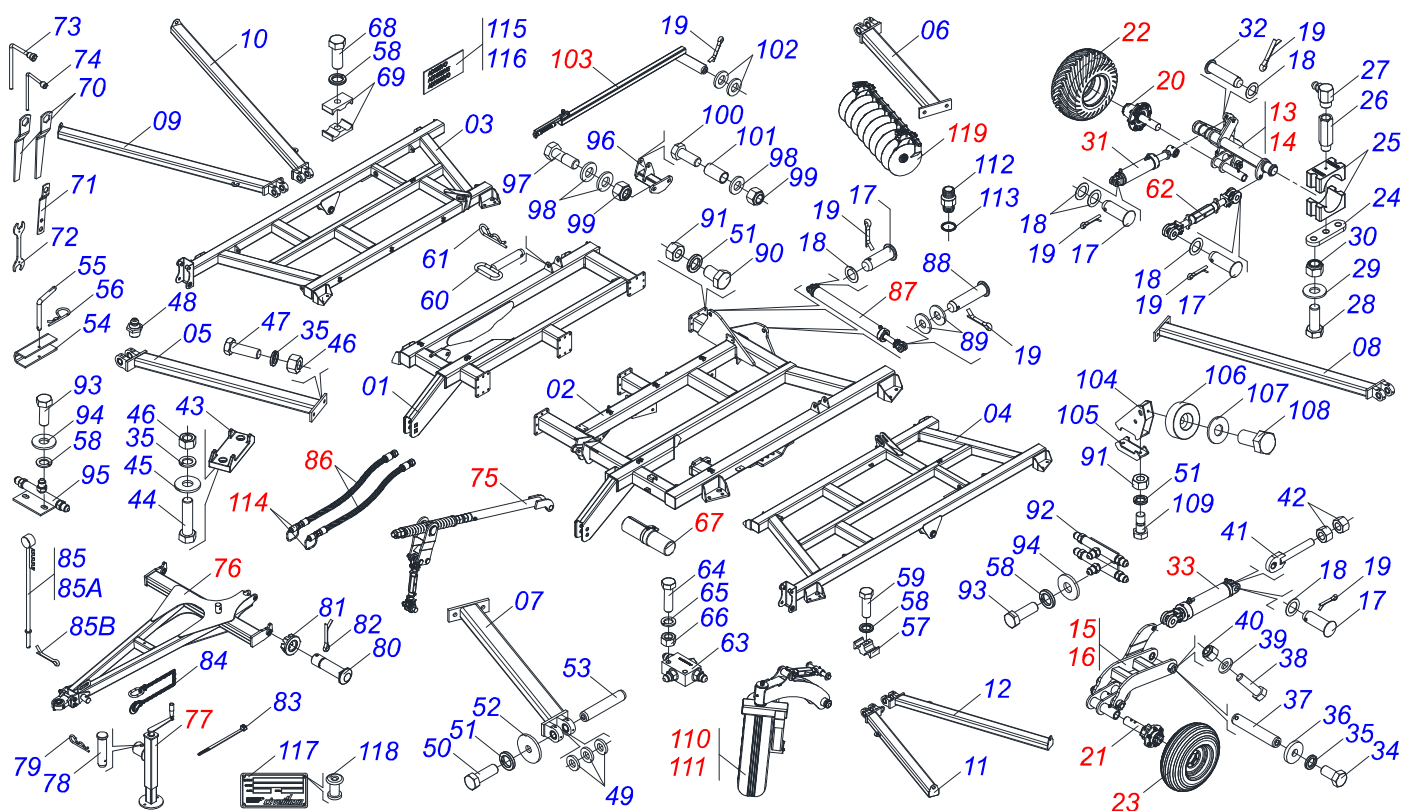

Item	Código	Descrição	Ver Pág.	QT
001	0521067886	QUADRO CENTRAL DIREITO		01
002	0521067884	QUADRO CENTRAL ESQUERDO		01
003	0511068429	QUADRO LATERAL DIREITO		01
004	0511068430	QUADRO LATERAL ESQUERDA		01
005	0511068461	CHASSI DIANTEIRO CENTRAL DIREITO		01
006	0511068463	CHASSI TRASEIRO CENTRAL DIREITO		01
007	0511068460	CHASSI DIANTEIRO CENTRAL ESQUERDO		01
008	0511068462	CHASSI TRASEIRO CENTRAL ESQUERDO		01
009	0521062355	CHASSI DIANTEIRO LATERAL DIREITO		01
010	0521062357	CHASSI TRASEIRO LATERAL DIREITO		01
011	0521062356	CHASSI DIANTEIRO LATERAL ESQUERDA		01
012	0521062358	CHASSI TRASEIRO LATERAL ESQUERDO		01
013	0521051183	RODEIRO CENTRAL DIREITO SEMI MONTADA	2	01
014	0521051184	RODEIRO CENTRAL ESQUERDO SEMI MONTADO	3	01
015	0521051186	RODEIRO LATERAL DIREITO SEMI MONTADO	4	01
016	0521051187	RODEIRO LATERAL ESQUERDO SEMI MONTADO	5	01
017	0521012538	EIXO JUNCAO 31,75 X 90 FURO 75 ZN		08
018	0501019435	ARRUELA LISA 32 X 50 X 1,50		12
019	0503010523	CONTRAPINO 1/4 X 2		10
020	0501055263	RODADO SEM PNEU COM ROLAMENTO NACIONAL	6	04
021	0511045580	CAIXA RODADO COMPLETO	7	04
022	0503060102	RODA COM PNEU 400/60 - 14L DIREITA	8	04
023	0503060181	RODA COM PNEU 11L-15 10L 6F COMPLETO	9	04
024	0501015593	PLACA APOIO 20R115		02
025	0502010673	SEMI MANCAL		04
026	0521014316	PROLONGADOR GRAXEIRA 1/8 BSP X 40 ACTIVA		04
027	0503010004	GRAXEIRA 1890 3/8 (1/8 BSP)		04
028	0503013935	PARAFUSO 1 UNC X 9 C S G.8 ZN		04
029	0501010690	ARRUELA LISA 26 X 58 X 4,75 ZN		04
030	0503018754	PORCA AUTOFRENANTE 1 - 8 UNC - 2B G8 ALTA		04
031	0521045650	CILINDRO HIDRAULICO 53,98 X 101,6 X 563 X 251	10	02
032	0521010547	EIXO JUNCAO 31,75 X 165 FURO 150 ZN		02
033	0521045646	CILINDRO HIDRAULICO 44,45 X 85,7 X 563 X 251	11	02