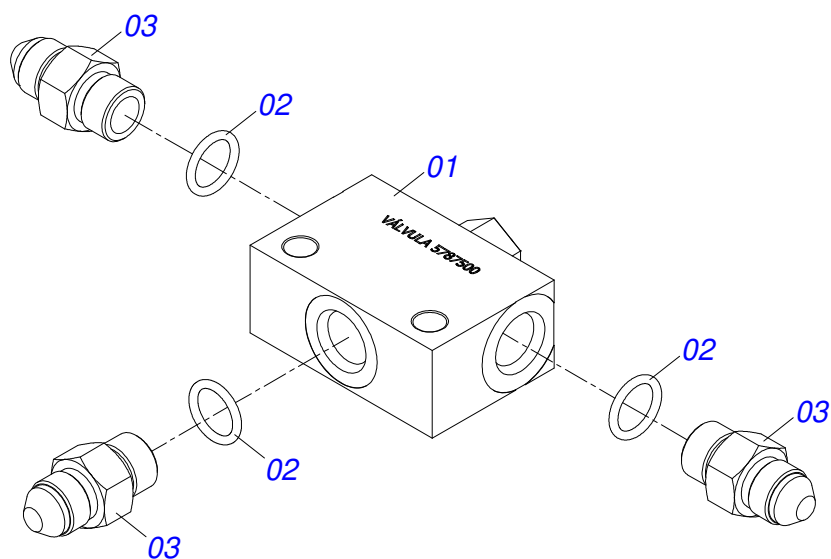

Item	Código	Descrição	Ver Pág.	QT
001	0503062610	VALV LIMIT ALTURA 5787500 MARUCCI		01
002	0503010190	ANEL O RING 2-114 N 3006-9B		03
003	0501010617	NIPLE 3/4 NF X 3/4 NF SEXTAVADO 7/8 X 44		03