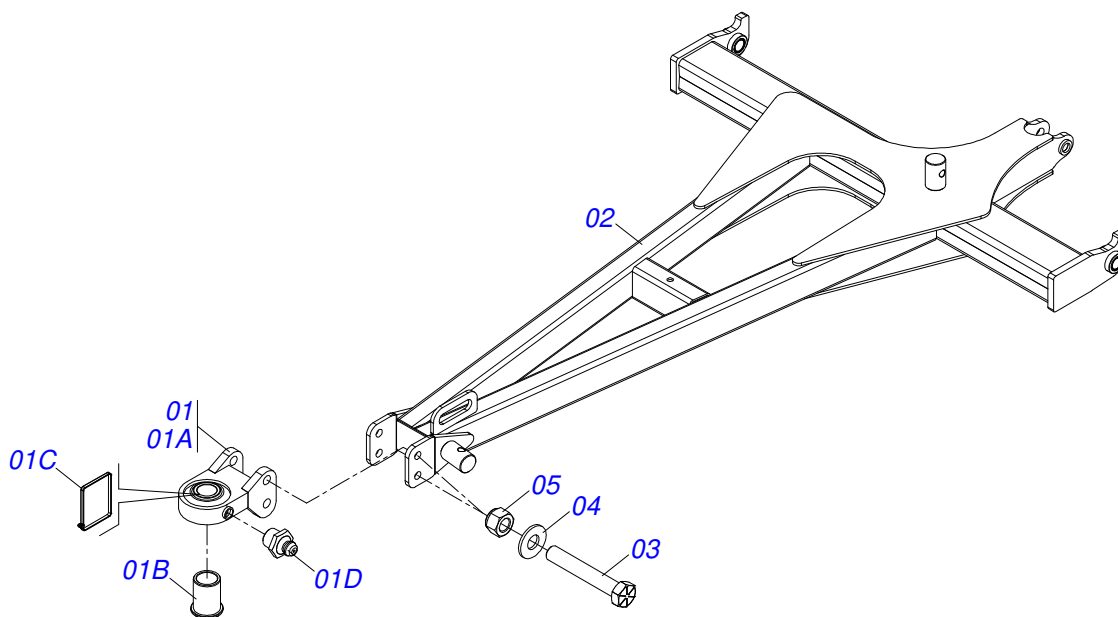

Item	Código	Descrição	Ver Pág.	QT
01	0511059885	KIT ENGATE TRATOR COM ROTULA COM LUVA REDUCAO		01
01A	0521067339	ENGATE TRATOR COM ROTULA 60 X 70		01
01B	0581012984	LUVA 41,00 X 52,97 X 75 PINO 1.1/2		01
01C	0503016033	ABRACADEIRA NYLON 4,8X1,3X300 MM 10101367		01
01D	0503010002	GRAXEIRA 1800		01
02	0521067883	CABECALHO		01
03	0503013935	PARAFUSO 1 UNC X 9 C S G.8 ZN		02
04	0501010690	ARRUELA LISA 26 X 58 X 4,75 ZN		02
05	0503018754	PORCA AUTOFREMANTE 1 - 8 UNC - 2B G8 ALTA		02