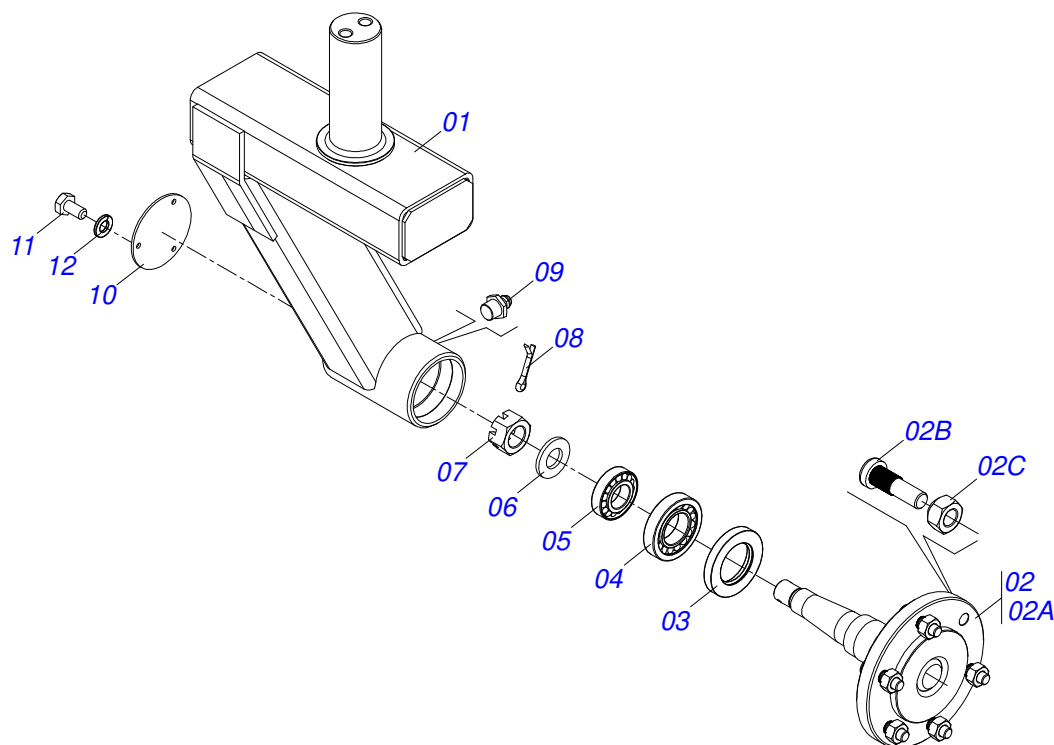

Item	Código	Descrição	Ver Pág.	QT
01	0521063067	ROD DIANT ESQ DODH-F 9009T		01
02	0501110695	PONTA EIXO COM FLANGE PARAFUSO		01
02A	0521063074	PONTA EIXO RODADO COM FLANGE 06 FUROS		01
02B	0501010127	PARAFUSO RODEIRO 9/16UNFX1.7/8CR G.5 RECORTADO		06
02C	0503010035	PORCA CONICA 9/16 UNF		06
03	0503010279	RETENTOR 00229-B		01
04	0503010360	ROLAMENTO 30208		01
05	0503011290	ROLAMENTO 30206		01
06	0511015994	ARRUELA LISA 26 X 50,80 X 4,75 ZN		01
07	0503030009	PORCA CASTELO 1 UNS 14 FPP X 22		01
08	0503010523	CONTRAPINO 1/4 X 2		01
09	0503010002	GRAXEIRA 1800		01
10	0541018995	TAMPA CAIXA RODA		01
11	0503013758	PARAFUSO 1/4 UNC X 1/2 C S G.5 ZN		03
12	0503011441	ARRUELA PRESSAO 1/4 SA		03