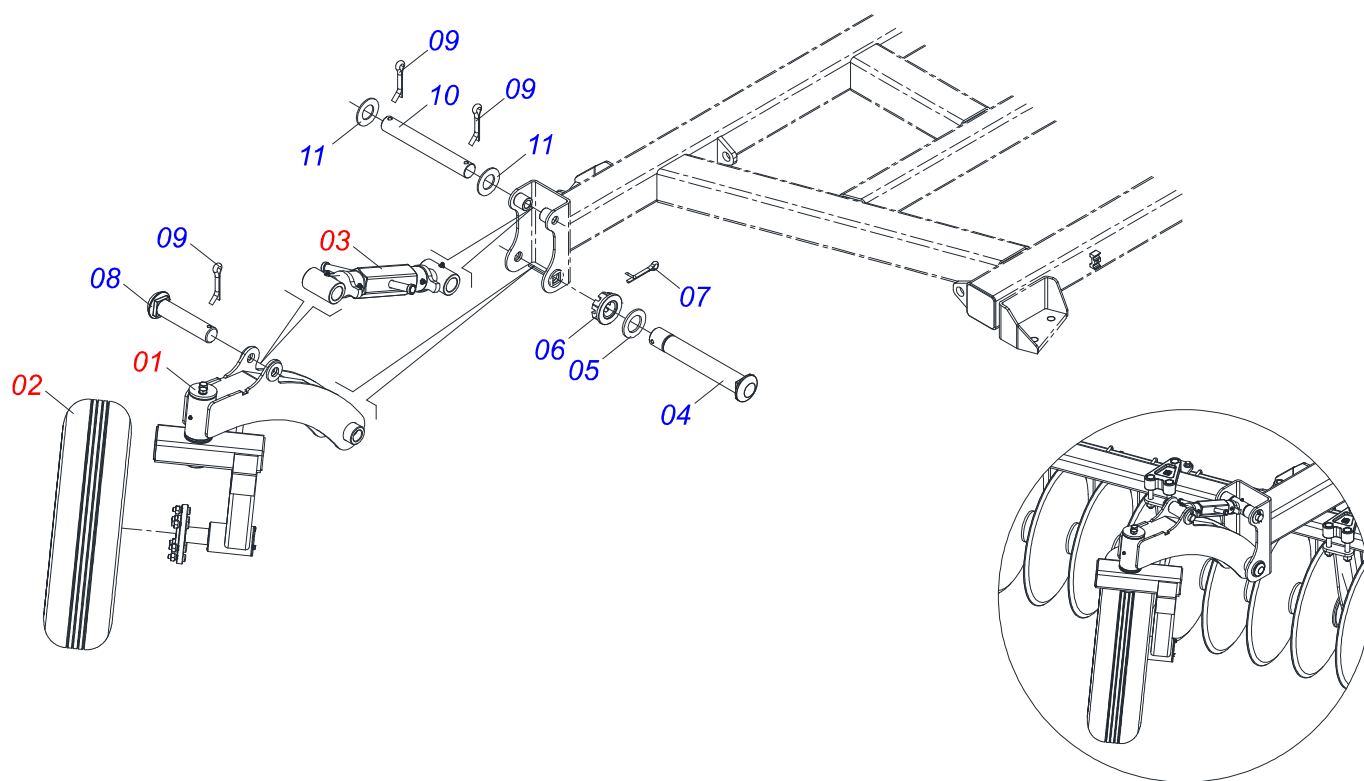

Item	Código	Descrição	Ver Pág.	QT
01	0511051845	RODADO DIANTEIRO DIREITO COM BRACO	23	01
02	0503060091	RODA COM PNEU 7,50 X 16-10L COMPLETO	24	01
03	0501047699	ESTABILIZADOR COMPLETO	25	01
04	0561018588	EIXO JUNCAO 37,6 X 243 X 1.1/2 UNC		01
05	0501012916	ARRUELA LISA 40 X 66 X 4,75 ZN		01
06	0501011301	PORCA CASTELO 1.1/2 UNC 6 FPP SEXTAVADA 2.5/16 ZN		01
07	0503010010	CONTRAPINO 1/4 X 2.1/2		01
08	0521014092	EIXO TRAVA EXTENSOR 140 X 31,75		01
09	0503010523	CONTRAPINO 1/4 X 2		03
10	0521014216	EIXO JUNCAO EXTENSOR		01
11	0521011132	ARRUELA LISA 32,30 X 60 X 3,00 ZN		02