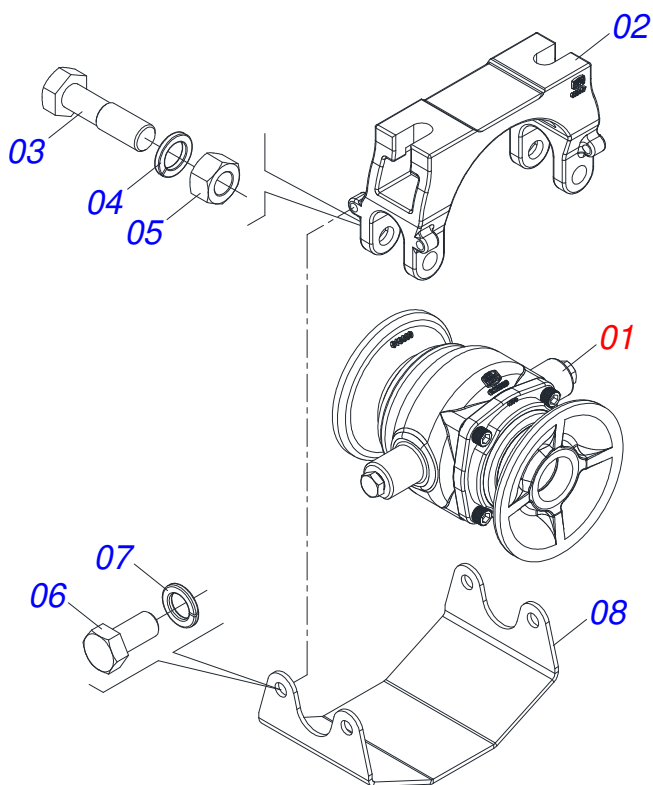

Item	Código	Descrição	Ver Pág.	QT
01	0531055221	MANCAL AGRICOLA DMO 196 X 1.1/2 COM SUPORTE PROTECAO	32	01
02	0502013047	SUPORTE MANCAL		01
03	0501011541	PARAFUSO 5/8 UNC X 3 CS G.5 ZN1K28066		02
04	0503010027	ARRUELA PRESSAO 5/8 ZN		02
05	0503010013	PORCA SEXTAVADA 5/8 UNC G.5 ZN		02
06	0503011334	PARAFUSO 3/8 UNC X 3/4 CS G.5 ZN		04
07	0503010025	ARRUELA PRESSAO 3/8		04
08	0581014143	CAPA PROTETORA MANCAIS OSCILANTE 182/192/225		01