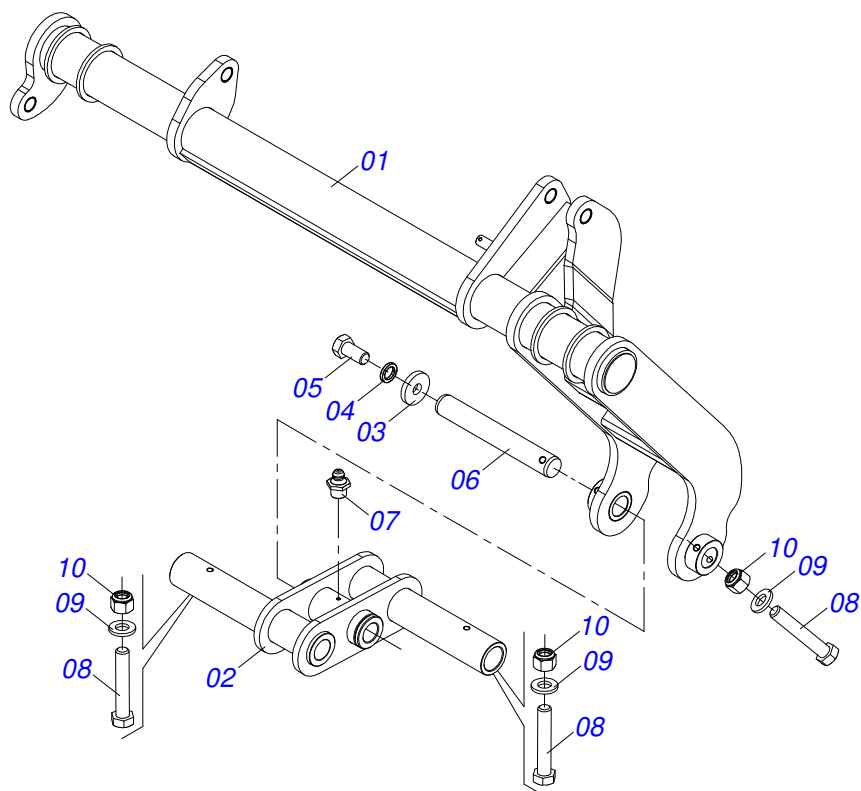

Item	Código	Descrição	Ver Pág.	QT
01	0521067888	RODEIRO CENTRAL ESQUERDO		01
02	0521062878	BALANCIM CHASSI CENTRAL		01
03	0501016381	ARRUELA LISA 27 X 80 X 12,50 ZN		01
04	0503010012	ARRUELA PRESSAO 1 ZN 1K01602		01
05	0503010953	PARAFUSO 1 UNC X 2 C S G.5 ZN		01
06	0581014564	EIXO JUNCAO		01
07	0503010002	GRAXEIRA 1800		02
08	0503010706	PARAFUSO 1/2 UNC X 4.1/2 C S G.5 ZN		03
09	0521014188	ARRUELA LISA 13 X 25 X 3,00 ZN		03
10	0503010589	PORCA SEXTAVADA AUTOTRAVANTE COM NYLON 1/2 UNC ALTA G.5 ZN		03