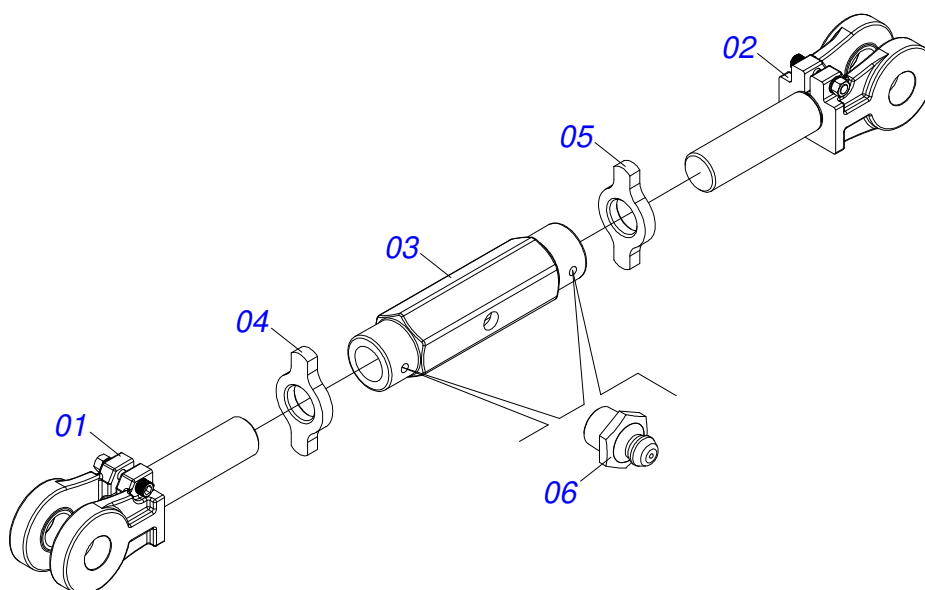

Item	Código	Descrição	Ver Pág.	QT
01	0521060347	GARFO 32,54 C/FUSO 1.1/2 ESQUERDO		01
02	0521060346	GARFO 32,54 C/FUSO R. 1.1/2" DIREITO		01
03	0502011195	CORPO PORCA REGULADORA 245		01
04	0541018673	CONTRAPORCA R1.1/2 ESQUERDO		01
05	0541018672	CONTRAPORCA 1.1/2 DIREITO		01
06	0503010002	GRAXEIRA 1800		02