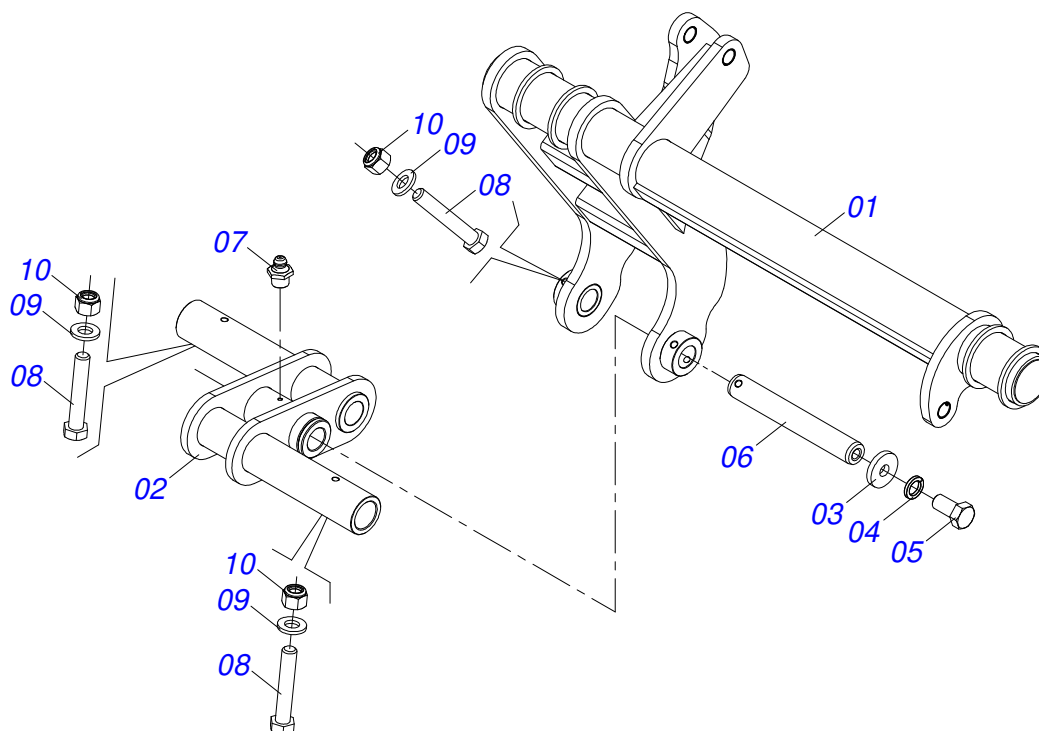

Item	Código	Descrição	Ver Pág.	QT
01	0521067887	RODEIRO CENTRAL DIREITO		01
02	0521062878	BALANCIM CHASSI CENTRAL		01
03	0501016381	ARRUELA LISA 27 X 80 X 12,50 ZN		01
04	0503010012	ARRUELA PRESSAO 1 ZN 1K01602		01
05	0503010953	PARAFUSO 1 UNC X 2 C S G.5 ZN		01
06	0581014564	EIXO JUNCAO		01
07	0503010002	GRAXEIRA 1800		02
08	0503010706	PARAFUSO 1/2 UNC X 4.1/2 C S G.5 ZN		03
09	0521014188	ARRUELA LISA 13 X 25 X 3,00 ZN		03
10	0503010589	PORCA SEXTAVADA AUTOTRAVANTE COM NYLON 1/2 UNC ALTA G.5 ZN		03