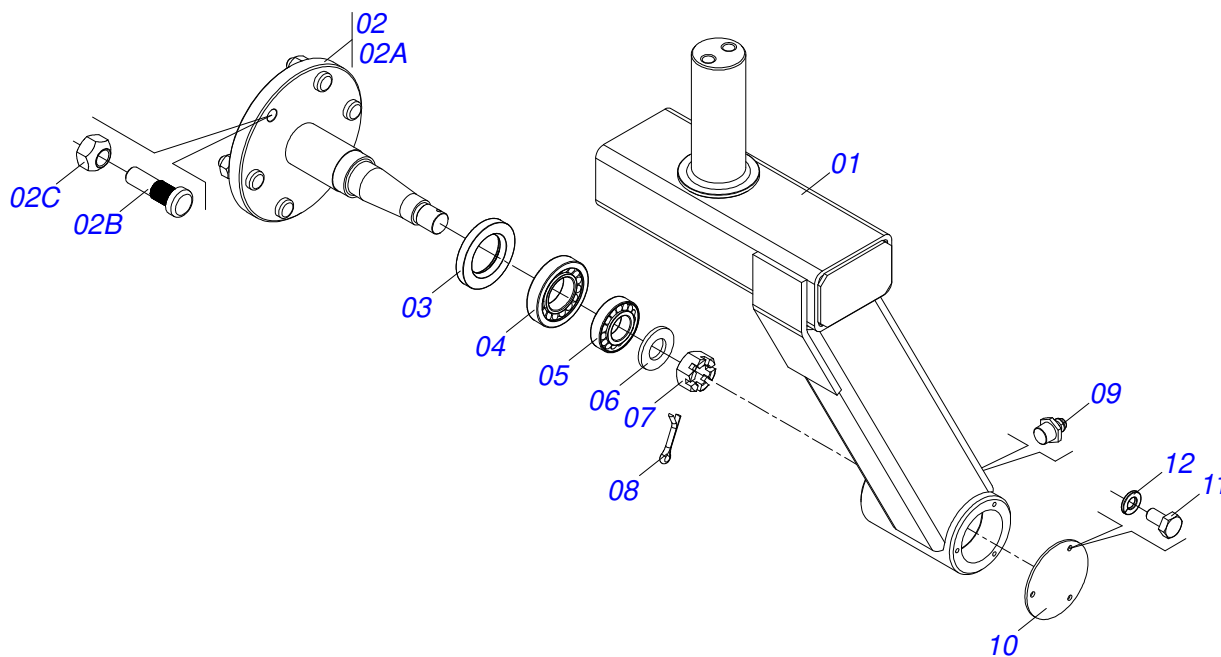

Item	Código	Descrição	Ver Pág.	QT
01	0521063068	RODADO DIANTEIRO DIREITO		01
02	0501110695	PONTA EIXO COM FLANGE PARAFUSO		01
02A	0521063074	PONTA EIXO RODADO COM FLANGE 06 FUROS		01
02B	0501010127	PARAFUSO RODEIRO 9/16UNFX1.7/8CR G.5		06
02C	0503010035	PORCA CONICA 9/16 UNF		06
03	0503010279	RETENTOR 00229-B		01
04	0503010360	ROLAMENTO 30208		01
05	0503011290	ROLAMENTO 30206		01
06	0511015994	ARRUELA LISA 26 X 50,80 X 4,75 ZN		01
07	0503030009	PORCA CASTELO 1 UNS 14 FPP X 22		01
08	0503010523	CONTRAPINO 1/4 X 2		01
09	0503010002	GRAXEIRA 1800		01
10	0541018995	TAMPA CAIXA RODA		01
11	0503013758	PARAFUSO 1/4 UNC X 1/2 C S G.5 ZN		03
12	0503011441	ARRUELA PRESSAO 1/4 SA		03