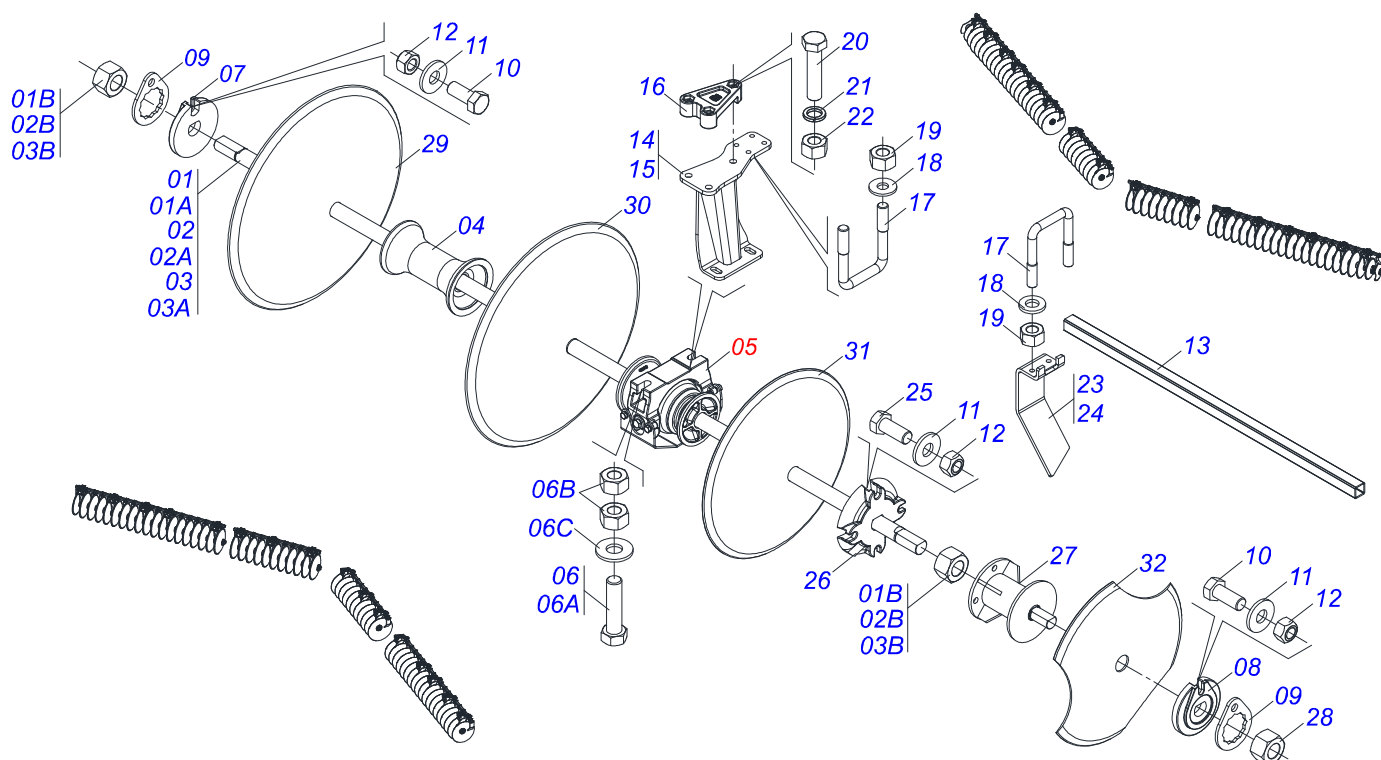

Item	Código	Descrição	Ver Pág.	QT
01	0521040667	EIXO 1.1/2 6FPP X 1720 COM PORCAS		004
01A	0571010816	EIXO 1.1/2 6FPP X 1720		001
01B	0501010110	PORCA 1.1/2 NC 6FPP SEXTAVADO 2.3/8 ZN		002
02	0521051259	EIXO 1.1/2 6FPP X 2120 C/PORCAS		004
02A	0581014619	EIXO 1.1/2 UNC 6FPP 2120 GNACR 120		001
02B	0501010110	PORCA 1.1/2 NC 6FPP SEXTAVADO 2.3/8 ZN		002
03	0521040668	EIXO 1.1/2 6FPP X 1920 COM PORCAS		004
03A	0571010817	EIXO 1.1/2 6FPP X 1920		001
03B	0501010110	PORCA 1.1/2 NC 6FPP SEXTAVADO 2.3/8 ZN		002
04	0502011594	SEPARADOR		076
05	0531042480	MANCAL AGRICOLA DMO 196 X 1.1/2 COM SUPORTE 31 PROTECAO		032
06	0521048902	CONJUNTO PARAFUSO 5/8 UNC 3		064
06A	0501011541	PARAFUSO 5/8 UNC X 3 CS G.5 ZN1K28066		001
06B	0503010013	PORCA SEXTAVADA 5/8 UNC G.5 ZN		002
06C	0501012140	ARRUELA LISA 16,50 X 40 X 4,00 ZN		001
07	0502010872	TRAVA EIXO INTERNO 1.1/2		012
08	0502010871	TRAVA EIXO EXTERNO 1.1/2		012
09	0501018592	TRAVA PORCA 1.5/8 SEXTAVADA 60,0/60,2		024
10	0503011267	PARAFUSO 5/8 UNC X 1.1/2 C S G.5 ZN		024
11	0501012140	ARRUELA LISA 16,50 X 40 X 4,00 ZN		024
12	0503012412	PORCA SEXTAVADA AUTOTRAVANTE 5/8" UNC G.5 ZN		024
13	0581014617	TUBO 50 X 50 X 4,75 X 2170		006
13.	0581014616	TUBO 50 X 50 X 4,75 X 1970		002
14	0521067904	SAPATA TRASEIRA ESQUERDA DIANTEIRA DIREITA		016
15	0521067903	SAPATA DIANTEIRA ESQUERDA TRASEIRA DIREITA		016
16	0502012345	FIXADOR HASTE		032
17	0511018746	PRENDEDOR 1/2 UNC X 80 X 65 CAHF ZN		186
18	0511017302	ARRUELA LISA 13,50 X 32,50 X 3,0 ZN		372
19	0503010060	PORCA SEXTAVADA 1/2 UNC G.5		372
20	0503013185	PARAFUSO 3/4 UNC X 5.1/2 C S G.7 ZN		096
21	0503010023	ARRUELA PRESSAO 3/4 ZN		129
22	0503010014	PORCA SEXTAVADA 3/4 UNC (PESADA) G.5 ZN		121