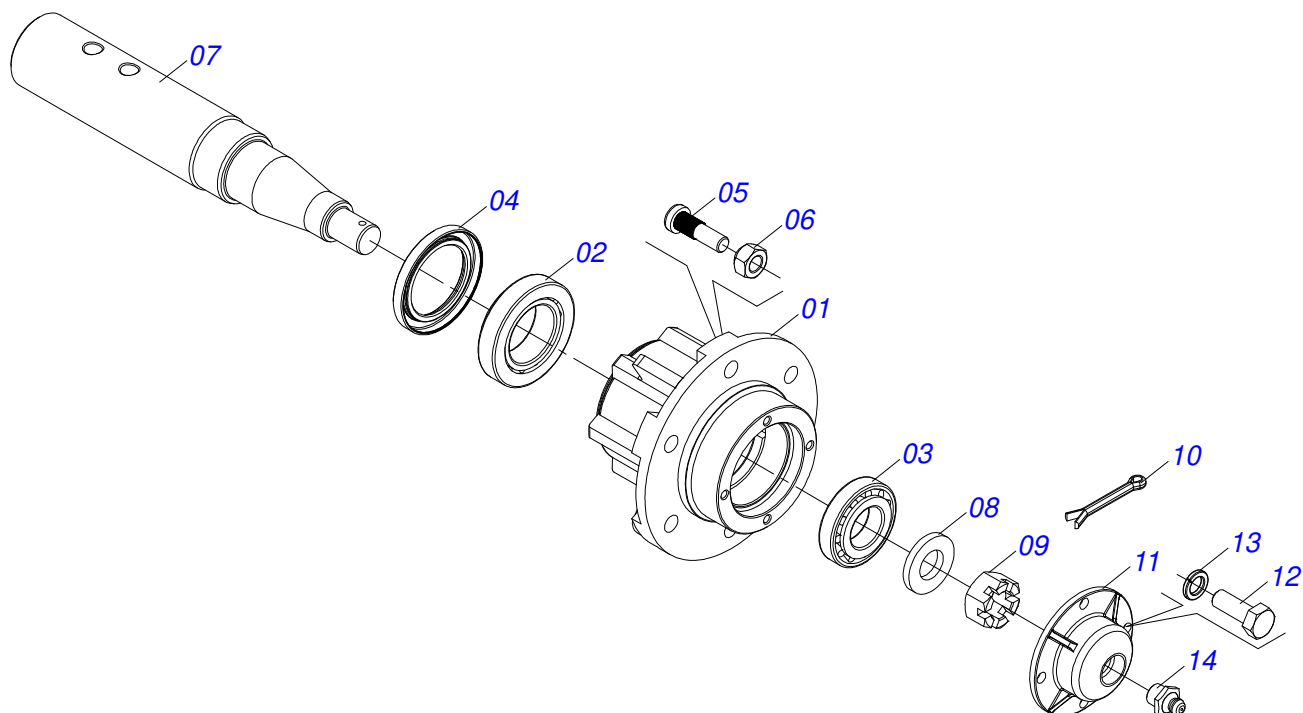

Item	Código	Descrição	Ver Pág.	QT
01	0502011121	CAIXA RODADO		01
02	0503010006	ROLAMENTO 32210 IMPORTADO		01
03	0503010037	ROLAMENTO 30207		01
04	0503011867	RETENTOR 00517-BR COM FURO		01
05	0501010127	PARAFUSO RODEIRO 9/16UNFX1.7/8CR G.5 RECORTADO		06
06	0503010035	PORCA CONICA 9/16 UNF		06
07	0541015259	EIXO 63,40/63,30 X 366 COM FURO		01
08	0501016545	ARRUELA LISA 26 X 50 X 6,30		01
09	0503030009	PORCA CASTELO 1 UNS 14 FPP X 22		01
10	0503010018	CONTRAPINO 5/32" X 1.1/2"		01
11	0502020591	TAMPA PROTETORA		01
12	0503010178	PARAFUSO 5/16 UNC X 7/8 CS G.2 ZN		04
13	0503010179	ARRUELA PRESSAO 5/16 ZN 1K01528		04
14	0503010002	GRAXEIRA 1800		01