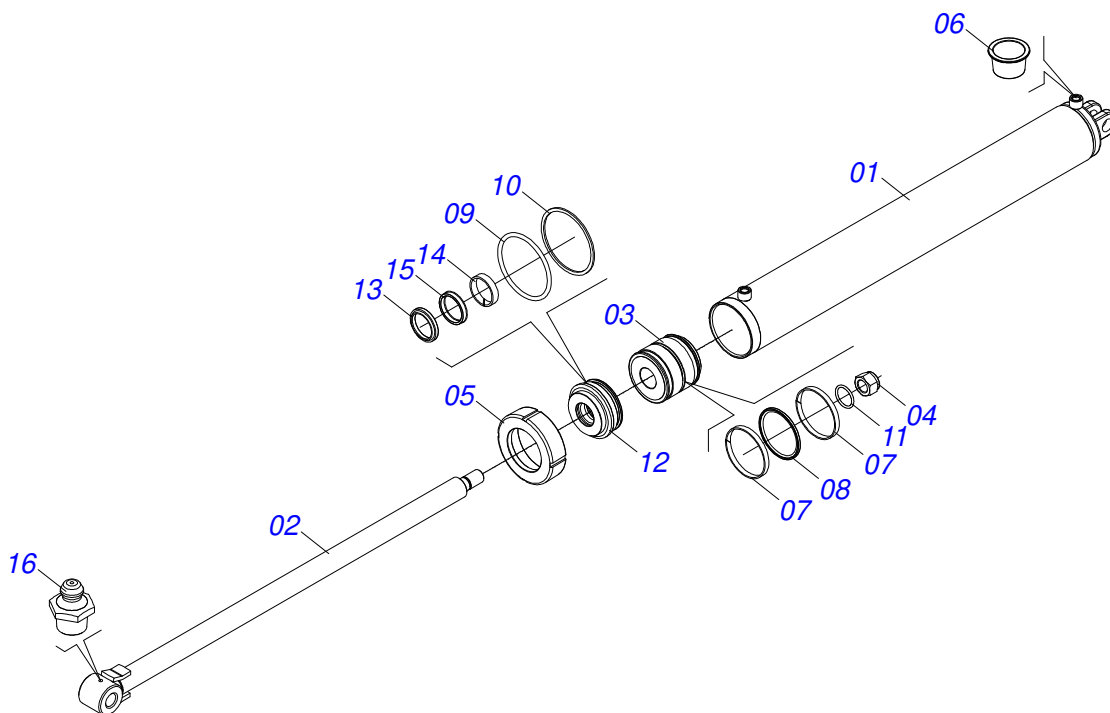

Item	Código	Descrição	Ver Pág.	QT
01	0511068524	CAMISA 127,00 X 1173		01
02	0511069760	HASTE 50,80 X 1215		01
03	0502012518	EMBOLO 50,8 X 127		01
04	0503010817	PORCA SEXTAVADA AUTOTRAVANTE COM NYLON 1.1/4 UNF ALTA G.5 ZN		01
05	0502010382	TAMPA MOVEI 127		01
06	0503030384	PLUG CON N-001		02
07	0503010974	ANEL G.E.5 X3X1/2 W2-5000-500 PK		02
08	0503013440	GAXETA OE 127-PT0301270-T46N		01
09	0503010351	ANEL O RING 2-425 N 3006-9B		01
10	0503011062	ANEL BACK-UP 8-425		01
11	0503010345	ANEL O RING 2-218 N 3006-9B 1G04609		01
12	0502012227	SUPORTE ANEIS 50,80 X 127		01
13	0503010952	ANEL G.I.2 X3X1/2 W2-2250-500 PK		01
14	0503010039	ANEL RASPADOR D-2000 1G24231		01
15	0503010991	GAXETA 1870-2000-375-B 1G17225		01
16	0503010002	GRAXEIRA 1800		01
17	0501039856	JOGO REPARO COMPLETO CILINDRO 50,8 X 127		01