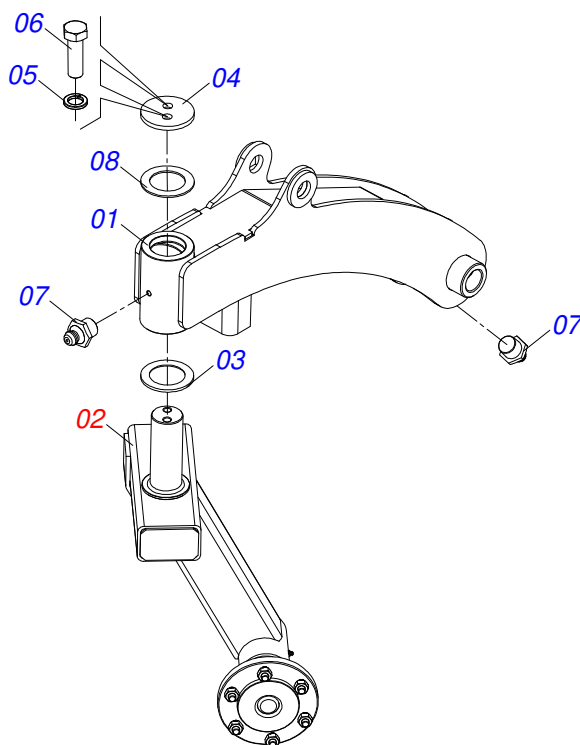

Item	Código	Descrição	Ver Pág.	QT
01	0521063073	BRACO RODADO DIANTEIRO		01
02	0511051797	RODADO DIANTEIRO ESQUERDO SEMI-MONTADO	28	01
03	0521014023	FLANGE INTERMEDIARIO		01
04	0521014014	FLANGE FIXADOR RODADO TRASEIRO		01
05	0503010027	ARRUELA PRESSAO 5/8 ZN		02
06	0501010100	PARAFUSO 5/8 UNC X 2 CS G.5 ZN		02
07	0503010002	GRAXEIRA 1800		02
08	0521014024	ARRUELA ESPACADORA		01