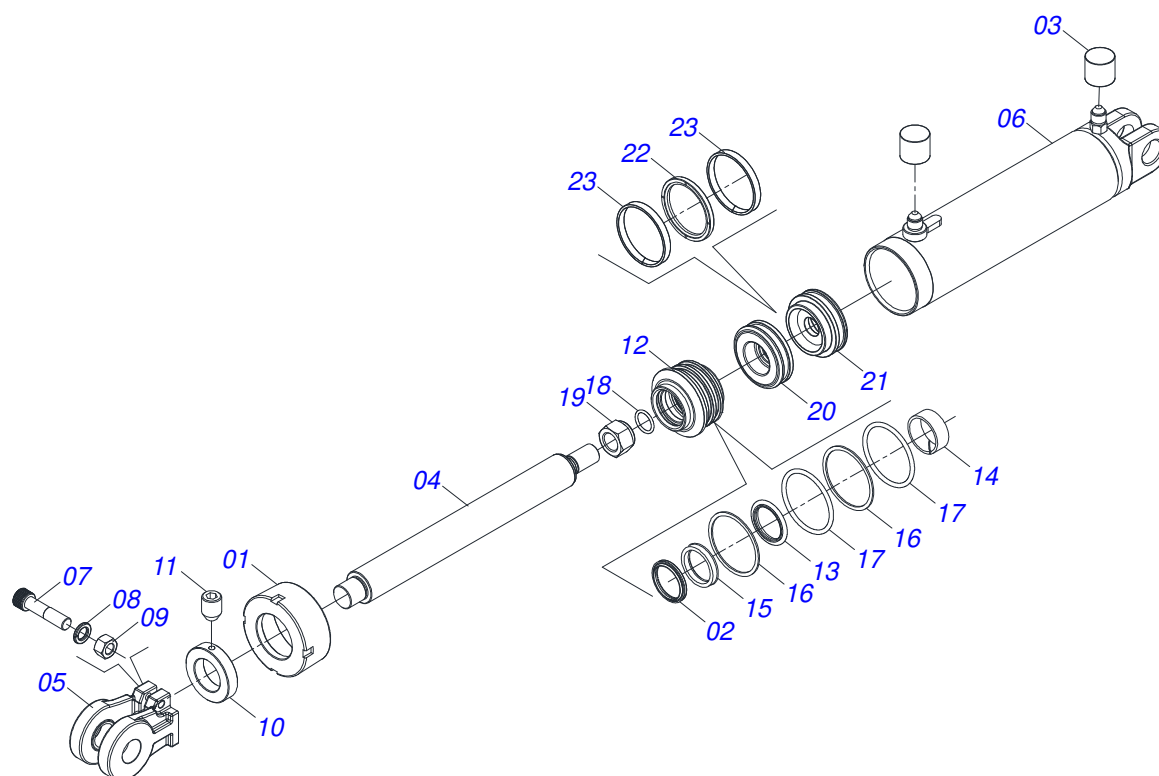

Item	Código	Descrição	Ver Pág.	QT
01	0571019709	TAMPA MOVEL 85,72		01
02	0503010761	ANEL RASPADOR		01
03	0503030385	PLUG CILINDRICO N-002		02
04	0521016677	EXTENSOR 44,45 X 445		01
05	0502040747	GARFO 32,54		01
06	0521066182	CAMISA 85,72 X 359 BP		01
07	0503011094	PARAFUSO 3/8 UNC X 2 C C S I 12.9		01
08	0503011443	ARRUELA PRESSAO 3/8		01
09	0503010026	PORCA SEXTAVADA 3/8 UNC G.5 ZN		01
10	0511018115	BUCHA 45 X 3"X 17 C/R.3/8		01
11	0503011148	PARAFUSO 3/8 UNC X 1/2 S C S I 12.9		01
12	0571019711	SUPORTE ANEIS 44,45 X 85,72		01
13	0503017936	ANEL OD 044405200171D-BR AGEL		01
14	0503017938	ANEL GUIA W2-2000-750 (1734)		01
15	0503017937	GAXETA 1870-1750-375-B POLYMAX		01
16	0503017940	ANEL BACK-UP 8-337		02
17	0503017939	ANEL O RING 2-337 N 3006-9B		02
18	0503010042	ANEL O RING 2-214 N 3006-9B 1G05116		01
19	0503010063	PORCA SEXTAVADO AUTOTRAVANTE COM NYLON 1 UNS ALTA G.5 ZN		01
20	0581012598	EMBOLO 85,725 BY-PASS		01
21	0581012597	EMBOLO 85,725 BY-PASS		01
22	0503018650	VEDACAO AX5001+2232 (86,50X69,44X7,90)		01
23	0503017883	ANEL GUIA SLYDRING GPUB000140 TRELLEBORG		02