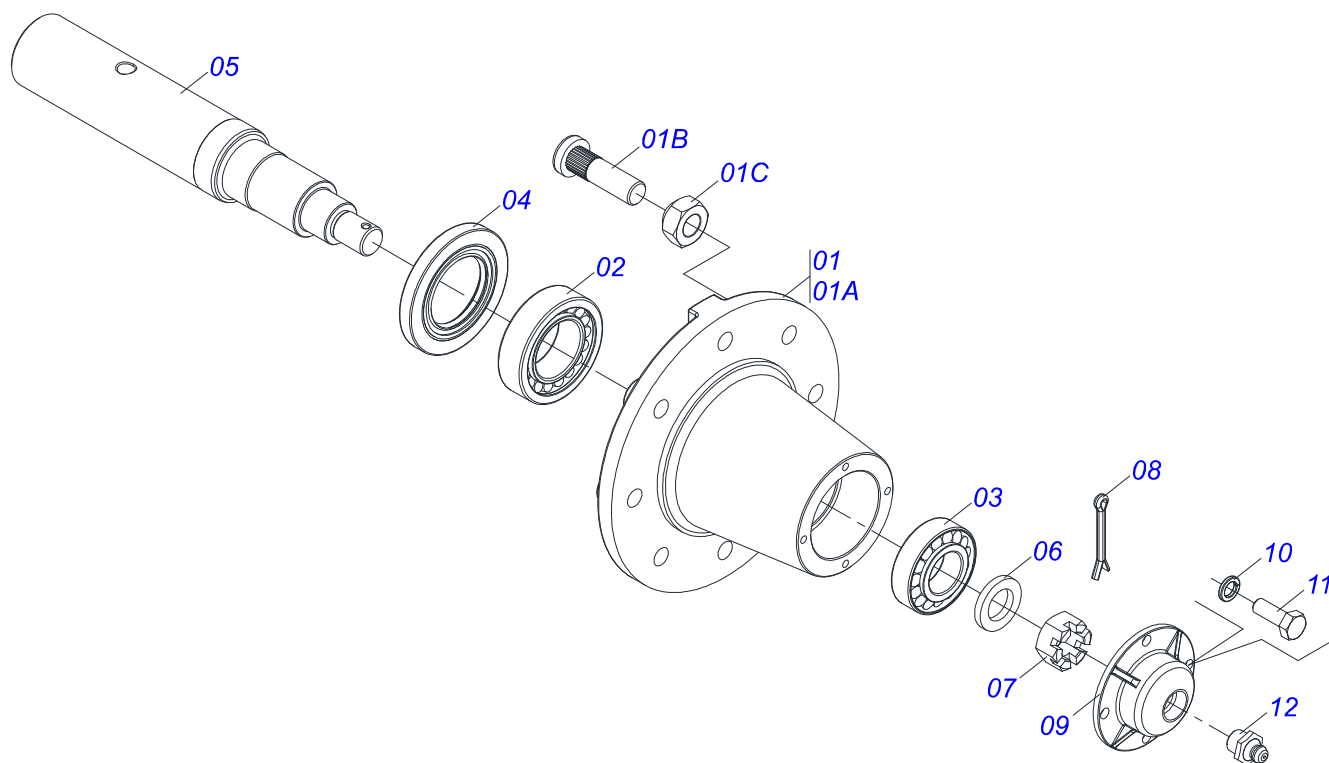

Item	Código	Descrição	Ver Pág.	QT
01	0501110738	CAIXA RODADO TRANSPORTE COM PARAFUSO		01
01A	0502012260	CAIXA RODADO TRANSPORTE		01
01B	0501010186	PARAFUSO RODA 5/8UNFX2.1/8CR G.5 REC ZN		08
01C	0503010064	PORCA CONICA 5/8 NF ZN		08
02	0503010008	ROLAMENTO 3780/3720		01
03	0503014821	ROLAMENTO 2780/2720 NAC		01
04	0503013314	RETENTOR 5166-GB 63,5 X 110 X 13 ARCA		01
05	0511012494	PONTA EIXO		01
06	0511012492	ARRUELA LISA 28 X 46 X 6,30 ZN		01
07	0503030009	PORCA CASTELO 1 UNS 14 FPP X 22		01
08	0503010018	CONTRAPINO 5/32" X 1.1/2"		01
09	0502020591	TAMPA PROTETORA		01
10	0503011444	ARRUELA PRESSAO 5/16		04
11	0503010358	PARAFUSO 5/16 UNC X 7/8 C S G.5		04
12	0503010002	GRAXEIRA 1800		01