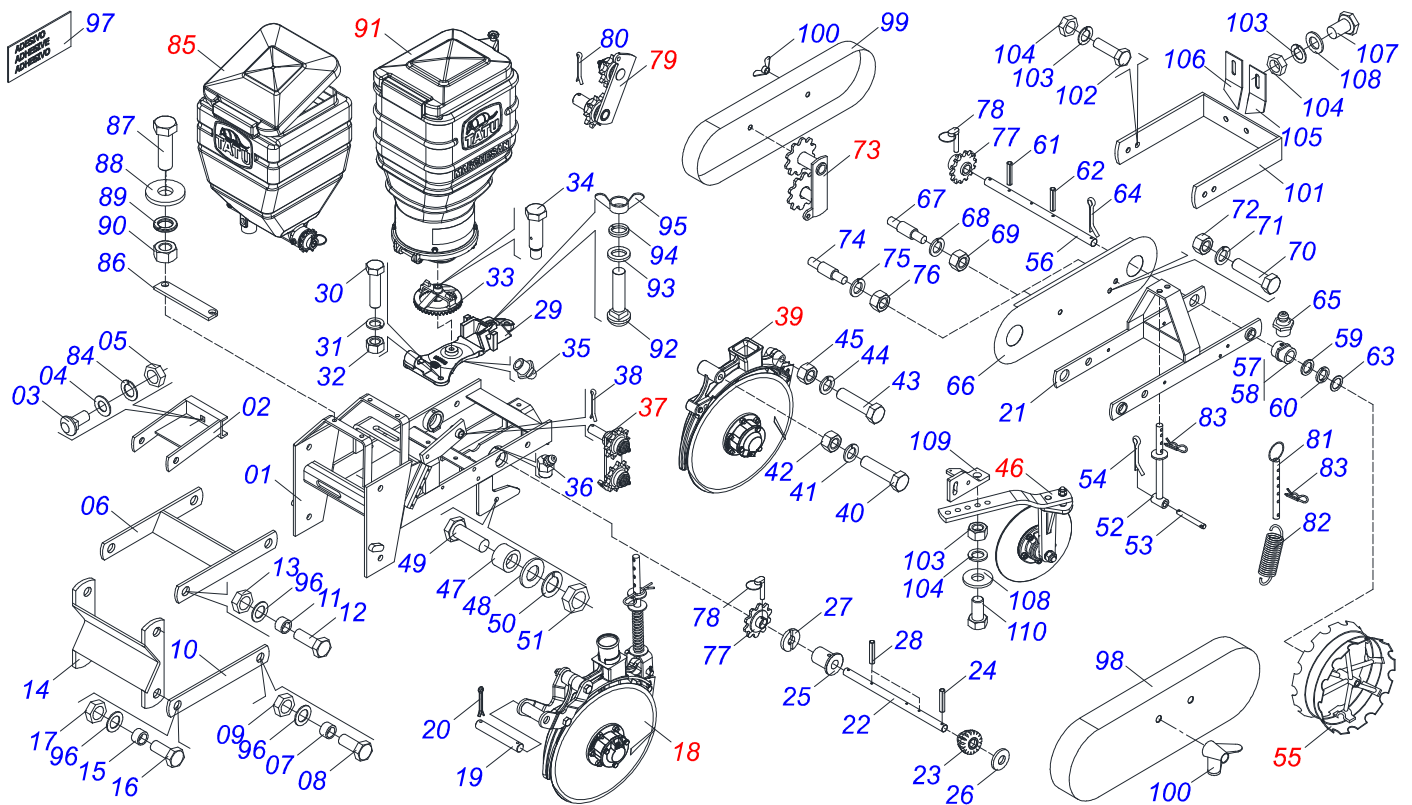

Item	Código	Descrição	Ver Pág.	QT
001	0531064779	SEMI CHASSI		01
002	0501061429	SUPORTE SUSTENTACAO		01
003	0501011234	PARAFUSO 5/8 UNC X 3 C A P Q G.5 ZN		01
004	0501010453	ARRUELA LISA 16,50 X 45 X 3,00 ZN		01
005	0503010013	PORCA SEXTAVADA 5/8 UNC G.5 ZN		02
006	0501061420	BRACO ARTICULACAO SUPERIOR		01
007	0521010482	LUVA ARTICULACAO 16,67X25,4X14,7		02
008	0503010769	PARAFUSO 5/8 UNC X 2.1/4 C S F ZN		02
009	0503010013	PORCA SEXTAVADA 5/8 UNC G.5 ZN		02
010	0501011032	BRACO ARTICULACAO		02
011	0521010482	LUVA ARTICULACAO 16,67X25,4X14,7		02
012	0511017958	PARAFUSO 5/8 UNC X 48 CSFD S/F G.5 ZN		02
013	0503012412	PORCA SEXTAVADA AUTOTRAVANTE 5/8" UNC G.5 ZN		02
014	0501065761	CABECALHO		01
015	0521010482	LUVA ARTICULACAO 16,67X25,4X14,7		04
016	0511017958	PARAFUSO 5/8 UNC X 48 CSFD S/F G.5 ZN		04
017	0503012412	PORCA SEXTAVADA AUTOTRAVANTE 5/8" UNC G.5 ZN		04
018	0501051183	DISCO DUPLO ADUBO COMPLETO COM SUPORTE 12 REGULADOR		01
019	0501011046	EIXO ARTICULACAO DISCO DUPLO		01
020	0503010274	CONTRAPINO 5/32" X 2"		02
021	0501063339	SUPORTE RODA COMPACTADORA		01
022	0501016220	EIXO SISTEMA SEMENTE		01
023	0502010528	PINHÃO CONICA CILINDRICA 16Z		01
024	0503010292	PINO ELASTICO 701164 6 X 40		01
025	0502020627	LUVA GUIA EIXO SEMENTE		02
026	0501011168	ARRUELA ESPACADORA 55 X 22,5 X 1		02
027	0502010403	ARRUELA COM TRAVA 22,50 X 56 X 8		02
028	0503010756	PINO ELASTICO 701168 6 X 60		02
029	0502011211	BASE FIXA CAIXA SEMENTE		01
030	0503011087	PARAFUSO 3/8 UNC X 1 C S G.2 ZN		03
031	0503011443	ARRUELA PRESSAO 3/8		03