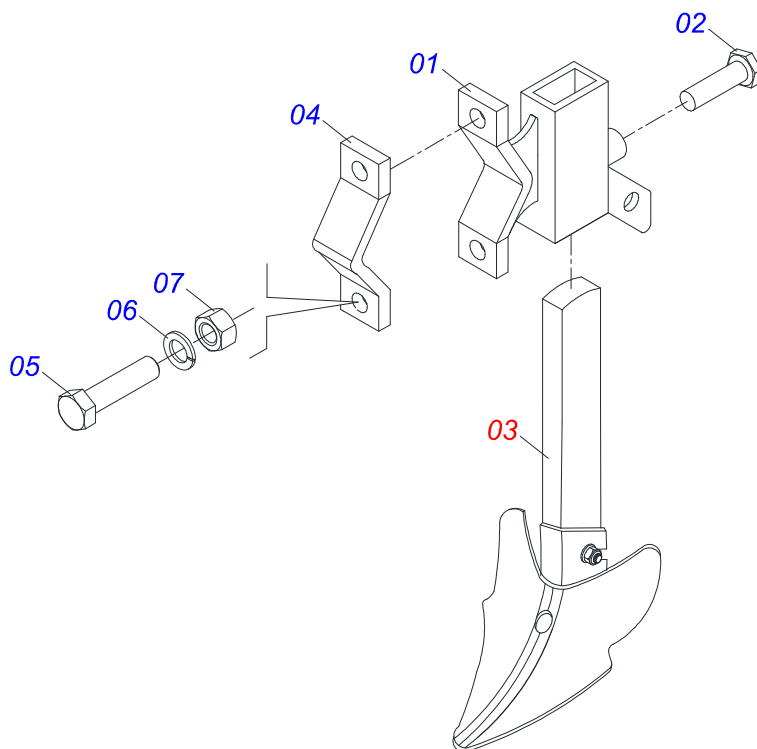

Item	Código	Descrição	Ver Pág.	QT
01	0502010798	SUPORTE SULCADOR BOCAL		01
02	0501010098	PARAFUSO 3/4 UNC X 2 C S G.5 ZN		01
03	0501047839	BRACO SULCADOR COMPLETO	8	01
04	0502010175	FIXADOR ENGATE GUIA		01
05	0503010797	PARAFUSO 3/4 UNC X 4 CS G.5 ZN		02
06	0503010023	ARRUELA PRESSAO 3/4 ZN		02
07	0503010014	PORCA SEXTAVADA 3/4 UNC (PESADA) G.5 ZN		02