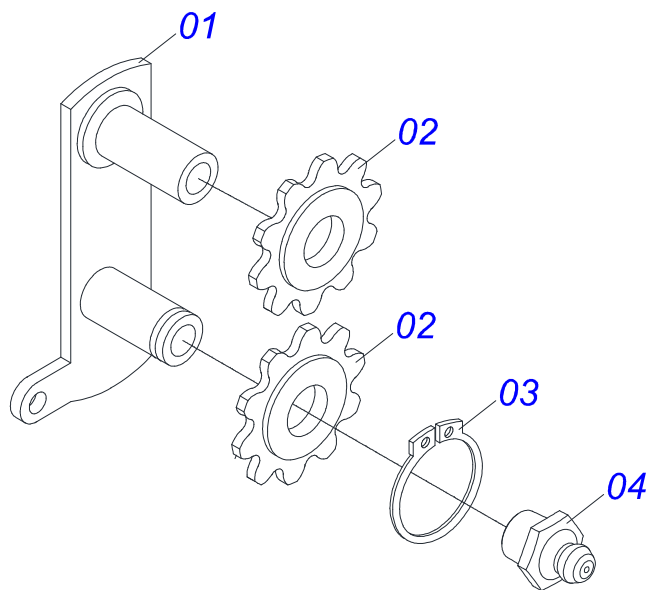

Item	Código	Descrição	Ver Pág.	QT
01	0501063355	ESTICADOR CORRENTE		01
02	0502011319	ENGRENAGEM 10Z P 15,87 FR 3/4		02
03	0503010302	ANEL RETENTOR PARA EIXO 501019		01
04	0503010002	GRAXEIRA 1800		01