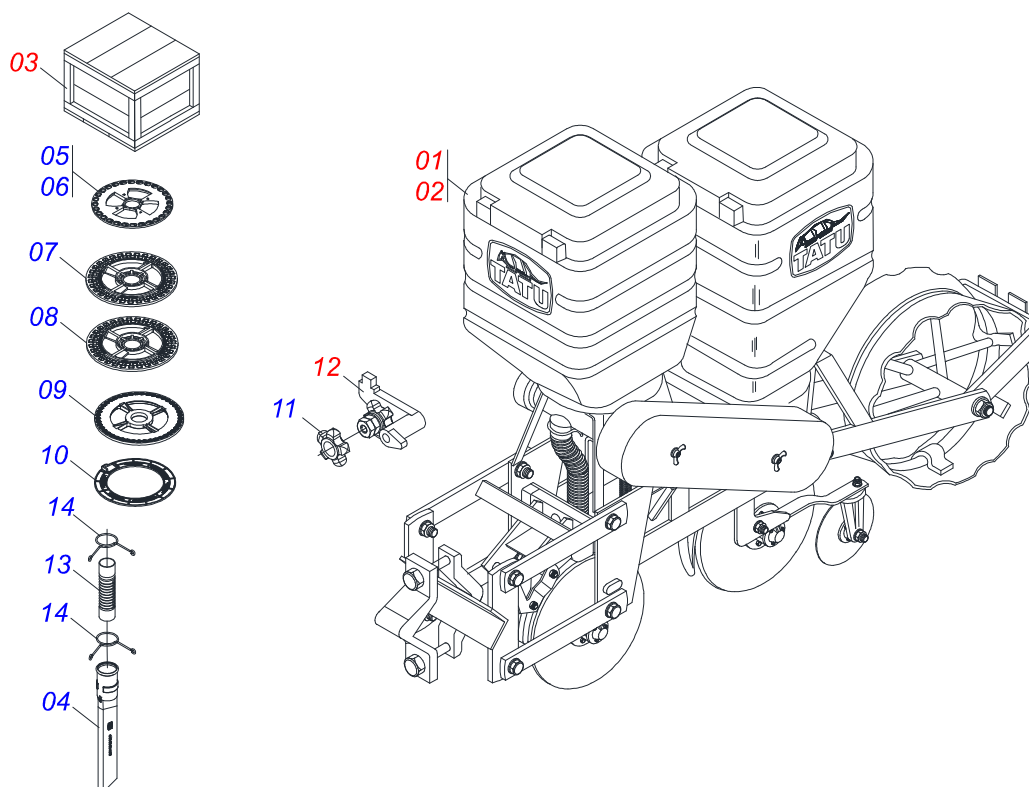

Item	Código	Descrição	Ver Pág.	QT
01	0531054214	LINHA INDIVIDUAL SEMI MONT BORRACHA SIGMA	10	01
02	0531054212	LINHA INDIVIDUAL COMPLETA FERRO SIGMA	11	01
03	0541053544	CAIXA COM DISCOS SEM SIGMA MILHO/FEIJAO		01
04	0503030481	BOCAL SEMENTE		01
05	0502020584	DISCO FEIJAO 64R 8,5 X 12 X 5,5		01
06	0502020407	DISCO FEIJAO 40R 9 X14 X 5,5		01
07	0502020329	DISCO SOJA 40R 9 X14 X 8,5		01
08	0503032126	DISCO MILHO 28 FUIROS 12 X 4,50		01
09	0503031677	DISCO CEGO 190 X 4,5 PLAST PST3		01
10	0501013355	ASSENTO DISCO 3,00		01
11	0503030558	ROLDANA 4Z MILHO PLASTICO		01
12	0501051119	BALANCIM ROLDANA DUPLA COMPLETA		01
13	0503030645	MANGOTE 2 X 2 X 225		01
14	0503031076	PRENDEDOR MANGOTE 2 ZN		01