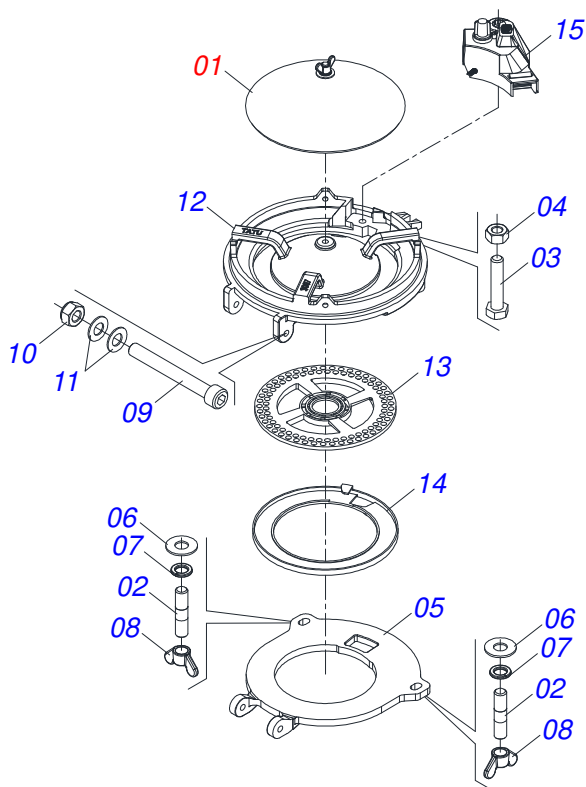

Item	Código	Descrição	Ver Pág.	QT
01	0511057289	DEFLETOR SEMENTE COMPLETO	24	01
02	0503030083	PRISION 3/8 UNC X 3/8 UNC X 42 ZN		02
03	0503010675	PARAFUSO 5/16 UNC X 2.1/4 CS G.2 ZN		01
04	0503010337	PORCA SEXTAVADA 5/16 UNC G.5 ZN		01
05	0502013006	PISTA INFERIOR DISCO SEMENTE		01
06	0501013518	ARRUELA LISA 10,50 X 24 X 1,50 ZN		02
07	0503010025	ARRUELA PRESSAO 3/8 ZN		02
08	0503010209	PORCA BORBOLETA 3/8 NC		02
09	0503016282	PARAFUSO ALLEN CABECA CILINDRICA DIN 912 M8X111		01
10	0503019913	PORCA S. AUTOTRAVANTE COM NYLON M8 X 1,25 C.8 ZN		01
11	0503035299	MOLA PRATO 16 X 8,2 X 0,90		02
12	0502013007	SUPORTE CAIXA SEMENTE		01
13	0513010140	DISCO SOJA SOCIDISCO 90 FUIROS		01
14	0513010161	ANEL SOCIDISCO PARA SOJA 0,8MM AZCSOJAR08-002461		01
15	0503063405	CAIXA DISTRIBUIDORA SEMENTE SOJA		01