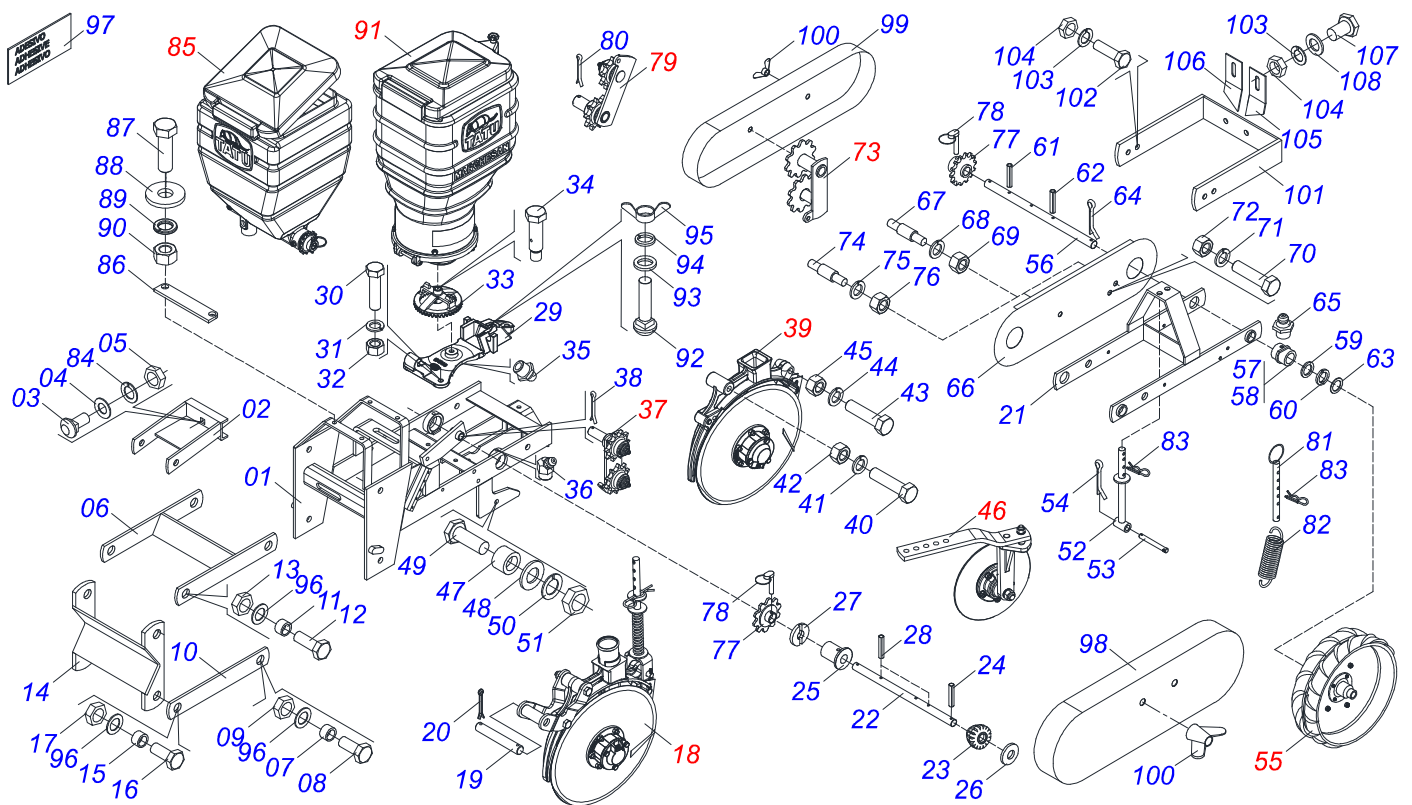

Item	Código	Descrição	Ver Pág.	QT
001	0531064779	SEMI CHASSI		01
002	0501061429	SUPORTE SUSTENTACAO		01
003	0501011234	PARAFUSO 5/8 UNC X 3 C A P Q G.5 ZN		01
004	0501010453	ARRUELA LISA 16,50 X 45 X 3,00 ZN		01
005	0503010013	PORCA SEXTAVADA 5/8 UNC G.5 ZN		02
006	0501061420	BRACO ARTICULACAO SUPERIOR		01
007	0521010482	LUVA ARTICULACAO 16,67X25,4X14,7		02
008	0503010769	PARAFUSO 5/8 UNC X 2.1/4 C S F ZN		02
009	0503010013	PORCA SEXTAVADA 5/8 UNC G.5 ZN		02
010	0501011032	BRACO ARTICULACAO		02
011	0521010482	LUVA ARTICULACAO 16,67X25,4X14,7		02
012	0511017958	PARAFUSO 5/8 UNC X 48 CSFD S/F G.5 ZN		02
013	0503012412	PORCA SEXTAVADA AUTOTRAVANTE 5/8" UNC G.5 ZN		02
014	0501065761	CABECALHO		01
015	0521010482	LUVA ARTICULACAO 16,67X25,4X14,7		04
016	0511017958	PARAFUSO 5/8 UNC X 48 CSFD S/F G.5 ZN		04
017	0503012412	PORCA SEXTAVADA AUTOTRAVANTE 5/8" UNC G.5 ZN		04
018	0501051183	DISCO DUPLO ADUBO COMPLETO COM SUPORTE 12 REGULADOR		01
019	0501011046	EIXO ARTICULACAO DISCO DUPLO		01
020	0503010274	CONTRAPINO 5/32" X 2"		02
021	0501063339	SUPORTE RODA COMPACTADORA		01
022	0501016220	EIXO SISTEMA SEMENTE		01
023	0502010528	PINHÃO CONICA CILINDRICA 16Z		01
024	0503010292	PINO ELASTICO 701164 6 X 40		01
025	0502020627	LUVA GUIA EIXO SEMENTE		02
026	0501011168	ARRUELA ESPACADORA 55 X 22,5 X 1		02
027	0502010403	ARRUELA COM TRAVA 22,50 X 56 X 8		02
028	0503010756	PINO ELASTICO 701168 6 X 60		02
029	0502011211	BASE FIXA CAIXA SEMENTE		01
030	0503011087	PARAFUSO 3/8 UNC X 1 C S G.2 ZN		03
031	0503011443	ARRUELA PRESSAO 3/8		03