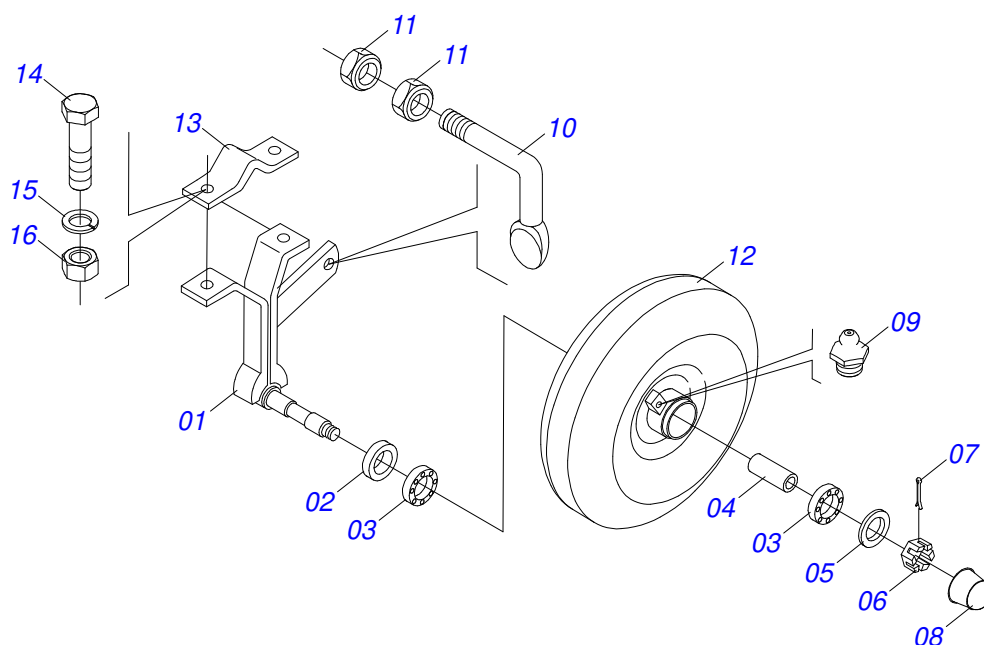

Item	Código	Descrição	Ver Pág.	QT
01	0501068833	SUPORE DIREITA RODA SUSTENTACAO		01
02	0503010268	RETENTOR 00262-B		01
03	0503010269	ROLAMENTO 6204		02
04	0521010492	LUVA ESPACADORA		01
05	0511017305	ARRUELA LISA 19,50 X 35 X 3,00 ZN		01
06	0503030282	PORCA CASTELO 3/4 NF X 12 ZN		01
07	0503010018	CONTRAPINO 5/32" X 1.1/2"		01
08	0521010380	TAMPA PROTECAO		01
09	0503010002	GRAXEIRA 1800		01
10	0501016153	LIMPADOR RODA PROFUNDIDADE		01
11	0503010013	PORCA SEXTAVADA 5/8 UNC G.5 ZN		02
12	0501063340	RODA		01
13	0502010175	FIXADOR ENGATE GUIA		01
14	0501011541	PARAFUSO 5/8 UNC X 3 CS G.5 ZN1K28066		02
15	0503010027	ARRUELA PRESSAO 5/8 ZN		02
16	0503010013	PORCA SEXTAVADA 5/8 UNC G.5 ZN		02