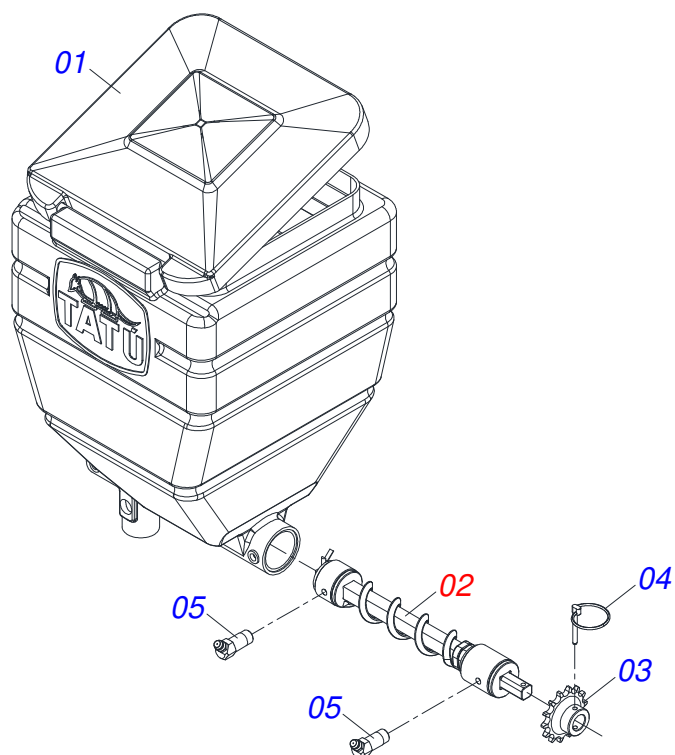

Item	Código	Descrição	Ver Pág.	QT
01	0503031260	DEPOSITO ADUBO COM PVC/TAMPA VERDE/AMARELA		01
02	0501053058	EIXO DISTRIBUIDOR ADUBO COMPLETO	21	01
03	0502011335	ENGRENAGEM 14Z P 15,87 FR 7/8		01
04	0503030085	PINO TRAVA 5,7 X 40		01
05	0503012102	GRAXEIRA 1845-18		02