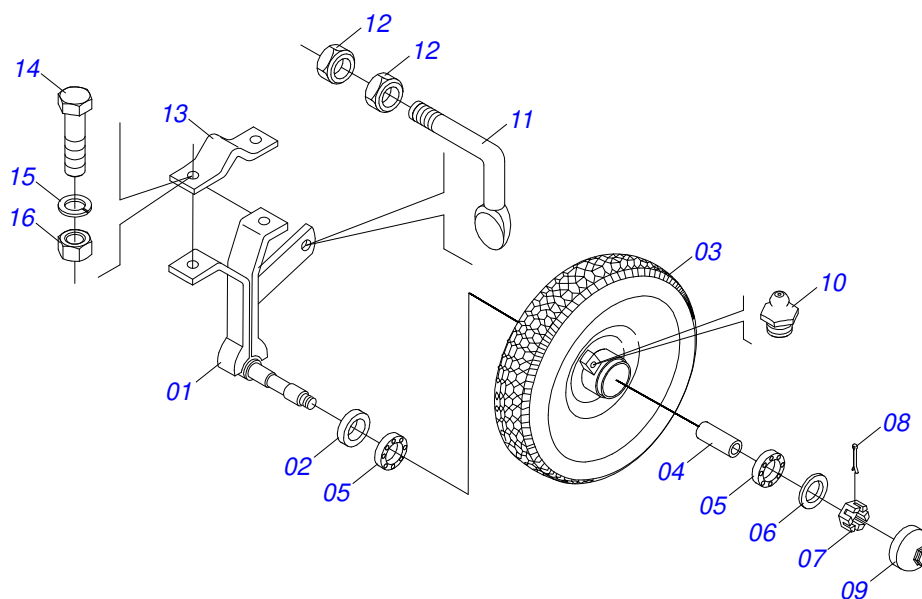

Item	Código	Descrição	Ver Pág.	QT
01	0501068833	SUPORTE DIREITA RODA SUSTENTACAO		01
02	0503010268	RETENTOR 00262-B		01
03	0503060014	RODA 350 X 8 COMPLETA		01
04	0521010492	LUVA ESPACADORA		01
05	0503010269	ROLAMENTO 6204		02
06	0511017305	ARRUELA LISA 19,50 X 35 X 3,00 ZN		01
07	0503030282	PORCA CASTELO 3/4 NF X 12 ZN		01
08	0503010018	CONTRAPINO 5/32" X 1.1/2"		01
09	0502020594	TAMPA PROTECAO		01
10	0503010002	GRAXEIRA 1800		01
11	0501016153	LIMPADOR RODA PROFUNDIDADE		01
12	0503010013	PORCA SEXTAVADA 5/8 UNC G.5 ZN		02
13	0502010175	FIXADOR ENGATE GUIA		01
14	0501011541	PARAFUSO 5/8 UNC X 3 CS G.5 ZN1K28066		02
15	0503010027	ARRUELA PRESSAO 5/8 ZN		02
16	0503010013	PORCA SEXTAVADA 5/8 UNC G.5 ZN		02