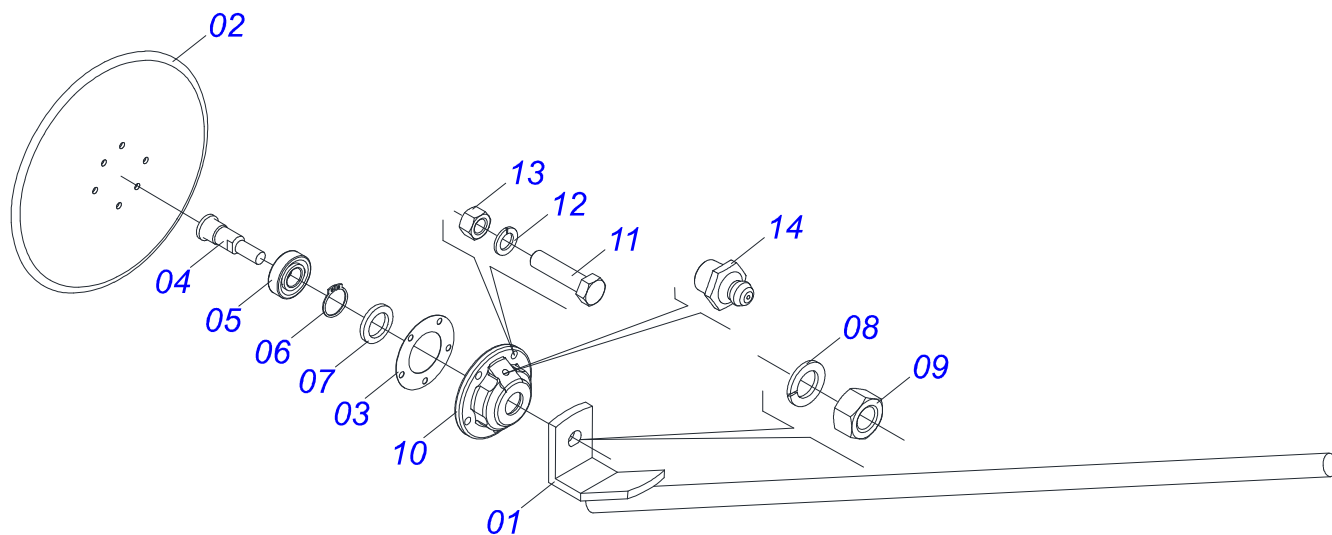

Item	Código	Descrição	Ver Pág.	QT
01	0501065319	SUPORTE DISCO MARCADOR LINHA		01
02	0601013504	DL12X3 C15S/AFD311 C/C.REPUXADO TAT		01
03	0503030143	JUNTA VEDAÇÃO 85 X 47,5 X 0,5		01
04	0501012934	EIXO DISCO COBRIDOR		01
05	0503010269	ROLAMENTO 6204		01
06	0503010302	ANEL RETENTOR PARA EIXO 501019		01
07	0503010272	RETENTOR 00715-BA		01
08	0503011440	ARRUELA PRESSAO 1/2		01
09	0503010060	PORCA SEXTAVADA 1/2 UNC G.5		01
10	0502020600	CAIXA DISCO MARCADOR DE LINHA		01
11	0503010282	PARAFUSO 1/4UNC X 3/4 CS G.2 ZN 1K04011		05
12	0503011441	ARRUELA PRESSAO 1/4 SA		05
13	0503010144	PORCA SEXTAVADA 1/4 UNC G.5 ZN		05
14	0503010002	GRAXEIRA 1800		01