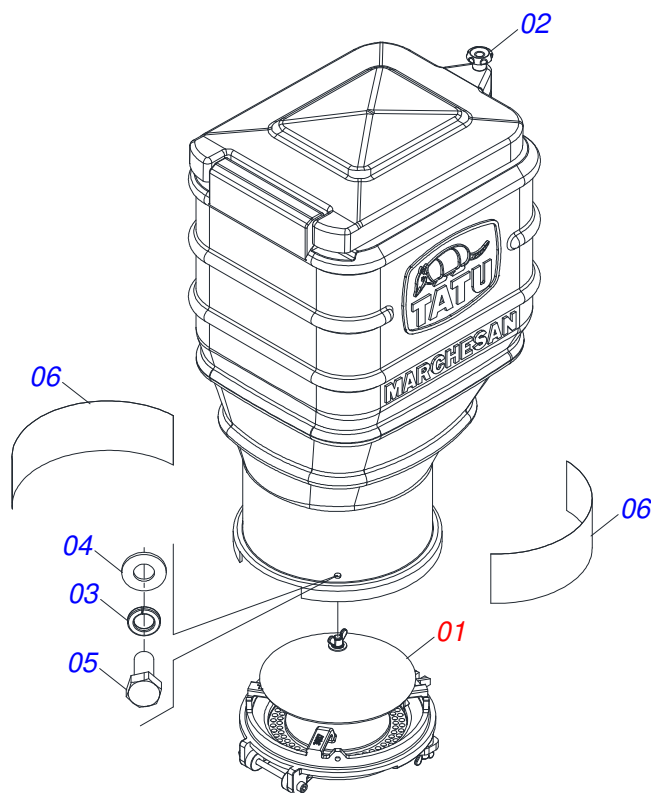

Item	Código	Descrição	Ver Pág.	QT
01	0531054129	SISTEMA SEMENTE SIGMA (SOJA)	23	01
02	0503063602	SILO SEMENTE INDIVIDUAL SIGMA SEMI MONTADO		01
03	0503010179	ARRUELA PRESSAO 5/16 ZN 1K01528		04
04	0501010694	ARRUELA LISA 8,50 X 18 X 1,50 ZN		04
05	0503010240	PARAFUSO 5/16 UNC X 3/4 C S G.2 ZN		04
06	0503035691	ETIQUETA ADESIVA SISTEMA SIGMA		02