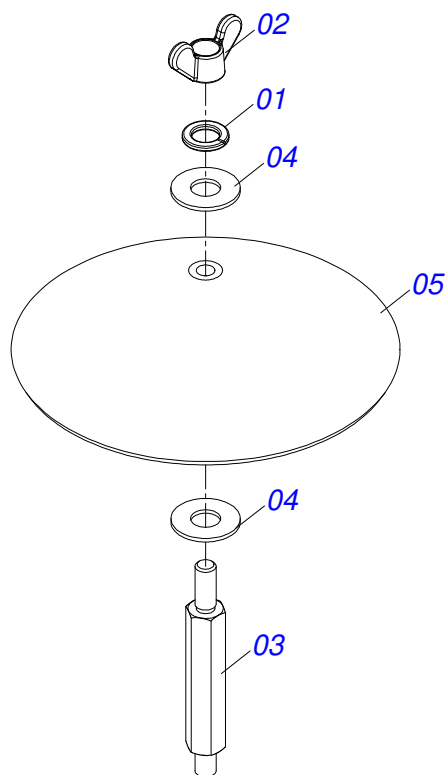

Item	Código	Descrição	Ver Pág.	QT
01	0503010025	ARRUELA PRESSAO 3/8 ZN		01
02	0503010209	PORCA BORBOLETA 3/8 NC		01
03	0571018536	PRISION SEXTAVADO R.3/8 UNC X 114		01
04	0501013518	ARRUELA LISA 10,50 X 24 X 1,50 ZN		02
05	0503034131	DEFLETOR		01