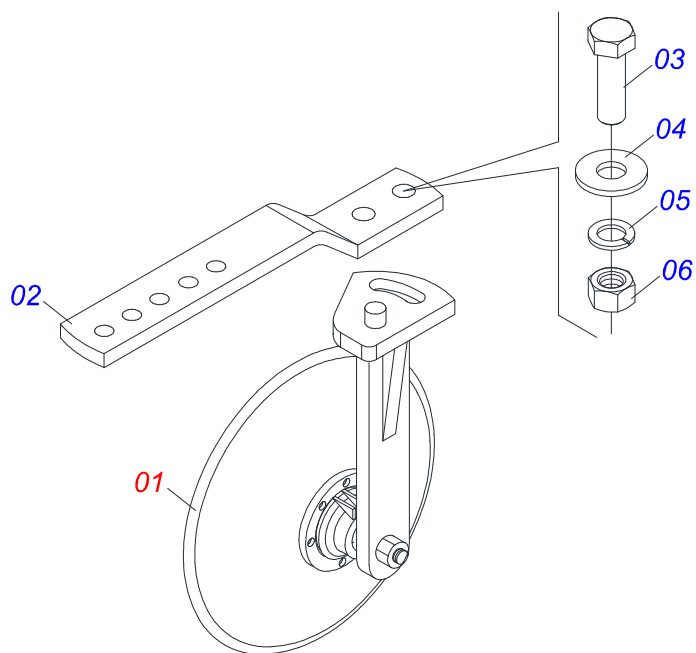

Item	Código	Descrição	Ver Pág.	QT
01	0501050061	DISCO COBRIDOR ESQUERDO	17	01
02	0501011018	PLACA REGULADORA		01
03	0503010849	PARAFUSO 3/8 UNC X 1.1/2 C S G.5 ZN		01
04	0501010984	ARRUELA LISA 10,50 X 27 X 3,00		01
05	0503011443	ARRUELA PRESSAO 3/8		01
06	0503010026	PORCA SEXTAVADA 3/8 UNC G.5 ZN		01