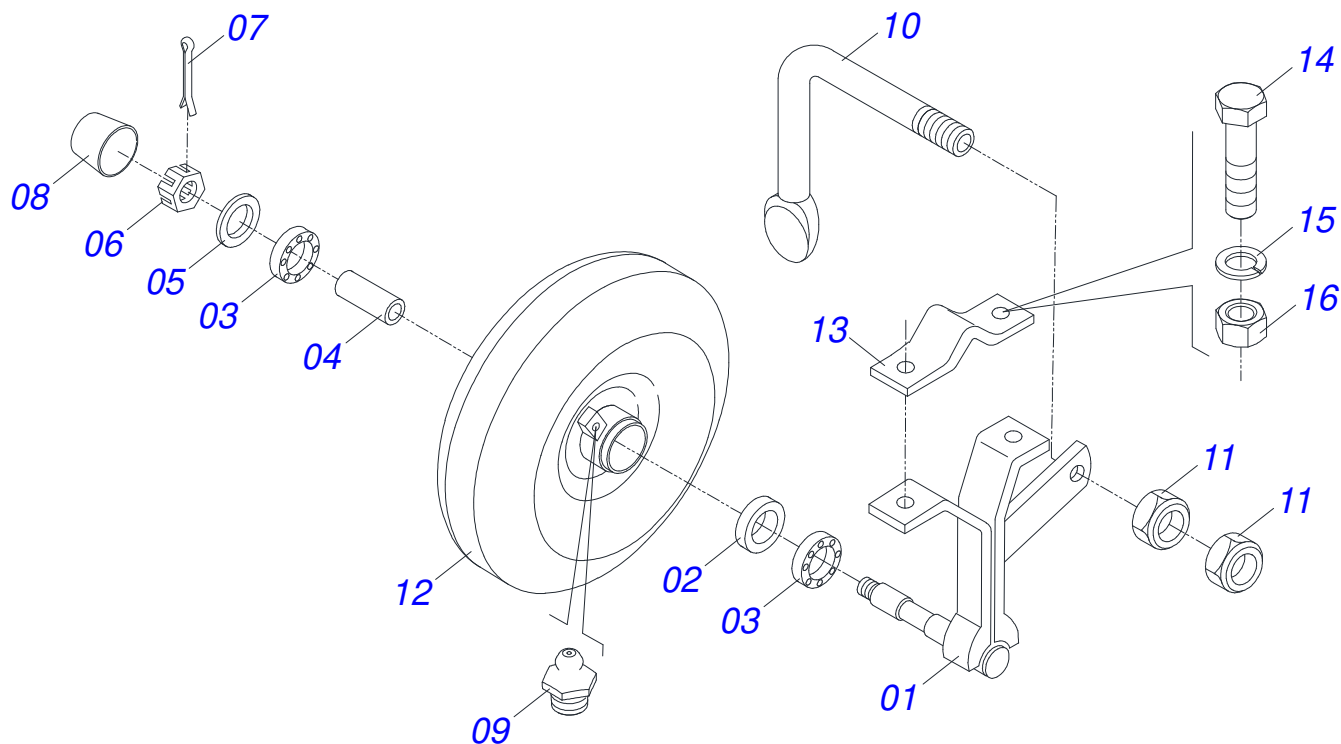

Item	Código	Descrição	Ver Pág.	QT
01	0501068834	SUPORTE ESQUERDO RODA SUSTENTACAO	01	01
02	0503010268	RETENTOR 00262-B	01	01
03	0503010269	ROLAMENTO 6204	02	02
04	0521010492	LUVA ESPACADORA	01	01
05	0511017305	ARRUELA LISA 19,50 X 35 X 3,00 ZN	01	01
06	0503030282	PORCA CASTELO 3/4 NF X 12 ZN	01	01
07	0503010018	CONTRAPINO 5/32" X 1.1/2"	01	01
08	0521010380	TAMPA PROTECAO	01	01
09	0503010002	GRAXEIRA 1800	01	01
10	0501016153	LIMPADOR RODA PROFUNDIDADE	01	01
11	0503010013	PORCA SEXTAVADA 5/8 UNC G.5 ZN	02	02
12	0501063340	RODA	01	01
13	0502010175	FIXADOR ENGATE GUIA	01	01
14	0501011541	PARAFUSO 5/8 UNC X 3 CS G.5 ZN1K28066	02	02
15	0503010027	ARRUELA PRESSAO 5/8 ZN	02	02
16	0503010013	PORCA SEXTAVADA 5/8 UNC G.5 ZN	02	02