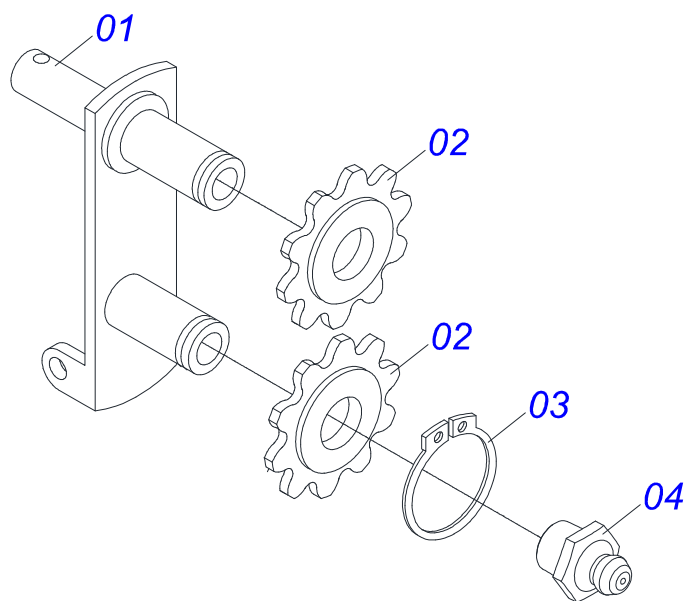

Item	Código	Descrição	Ver Pág.	QT
01	0501062484	ESTICADOR CORRENTE		01
02	0502011319	ENGRENAGEM 10Z P 15,87 FR 3/4		02
03	0503010302	ANEL RETENTOR PARA EIXO 501019		02
04	0503010002	GRAXEIRA 1800		02