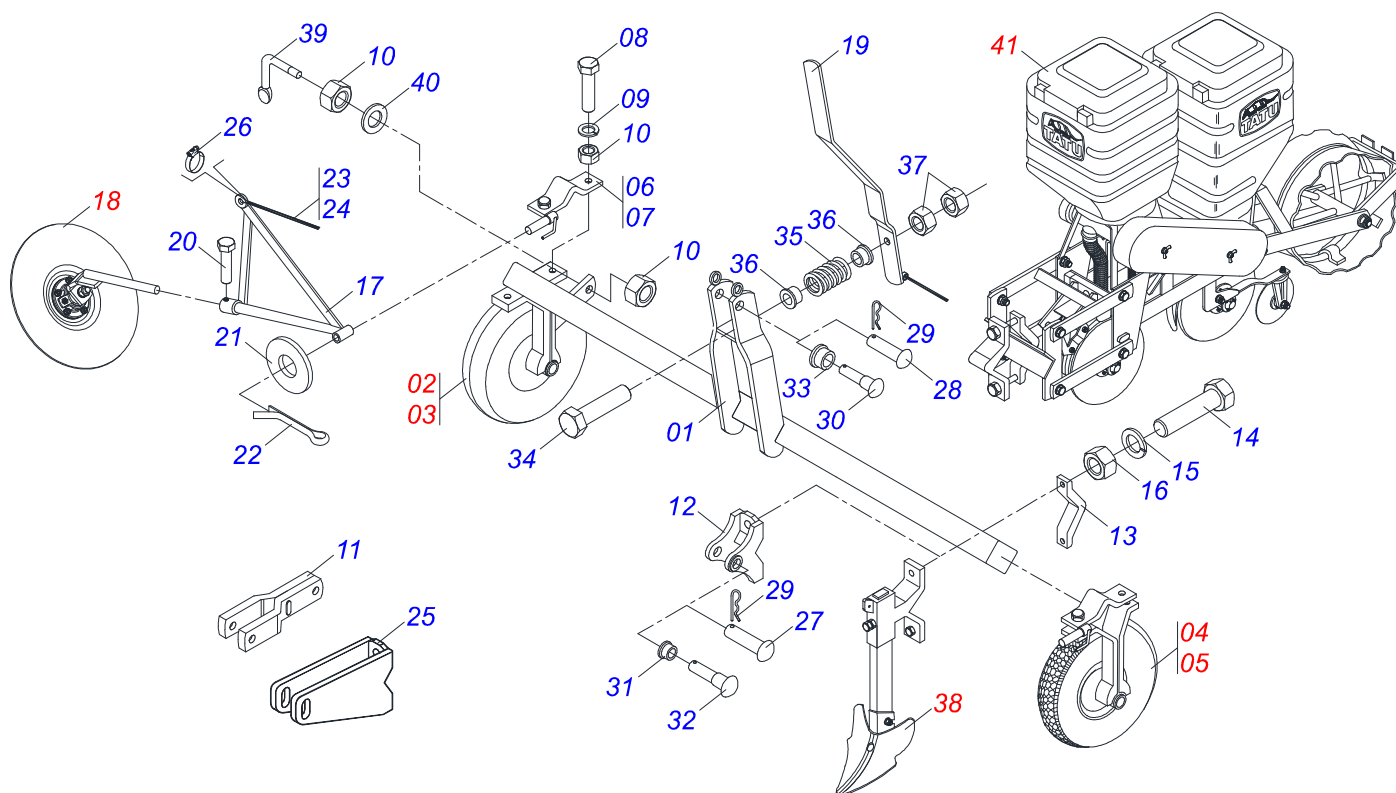

PLANTADEIRAS

STP2 - 03/04/05/06 LINHAS

Código: 0501093900
Série: S-1198
Revisão: 00
Data da Revisão: SETEMBRO/2024

CATÁLOGO DE PEÇAS

MARCHESAN

PRODUTOS

Código	Descrição	
0111010025	STP2 3L 3200 SD FB	S-1198
0111010359	STP2 4L 3200 B B	S-1198
0111010360	STP2 4L 3200 B F	S-1198
0111010361	STP2 4L 3200 F B	S-1198
0111010361C	STP2 4L 3200 F B	S-1198
0111010362	STP2 4L 3200 F F	S-1198
0111010363	STP2 5L 3200 B B	S-1198
0111010364	STP2 5L 3200 B F	S-1198
0111010365	STP2 5L 3200 F B	S-1198
0111010366	STP2 5L 3200 F F	S-1198
0111010367	STP2 6L 3200 B B	S-1198
0111010368	STP2 6L 3200 B F	S-1198
0111010369	STP2 6L 3200 F B	S-1198
0111010370	STP2 6L 3200 F F	S-1198

MARCHESAN

INDICE

0909090998	CHASSI COMPLETO	1
0501043479	RODA SUSTENTACAO FERRO COM ROLAMENTO DIREITO	2
0501043528	RODA SUSTENTACAO FERRO COM ROLAMENTO ESQUERDO	3
0501043474	RODA SUSTENTACAO BORRACHA DIREITA	4
0501043651	RODA SUSTENTACAO BORRACHA ESQUERDA	5
0501050393	BRACO MARCADOR LINHA	6
0501044547	BICO SULCADOR 8	7
0501047839	BRACO SULCADOR COMPLETO	8
0909097372	LINHA SEMENTE/ADUBO COMPLETA	9
0531054214	LINHA INDIVIDUAL SEMI MONT BORRACHA SIGMA	10
0531054212	LINHA INDIVIDUAL COMPLETA FERRO SIGMA	11
0501051183	DISCO DUPLO ADUBO COMPLETO COM SUPORTE REGULADOR	12
0501050300	DISCO DUPLO ADUBO COMPLETO	13
0501043171	ESTICADOR CORRENTE ADUBO COMPLETA	14
0501052390	DISCO DUPLO SEMENTE 13 X 13 COMPLETO	15
0501040742	DISCO COBRIDOR ESQUERDO COMPLETO	16
0501050061	DISCO COBRIDOR ESQUERDO	17
0501040208	RODA COMPACTADORA BORRACHA	18
0501043172	ESTICADOR CORRENTE COMPLETO SEMENTE	19
0501051765	DEPOSITO ADUBO COMPLETO	20
0501053058	EIXO DISTRIBUIDOR ADUBO COMPLETO	21
0531054130	SISTEMA SEMENTE SIGMA COM CAIXA INDIVIDUAL (SOJA)	22
0531054129	SISTEMA SEMENTE SIGMA (SOJA)	23
0511057289	DEFLETOR SEMENTE COMPLETO	24