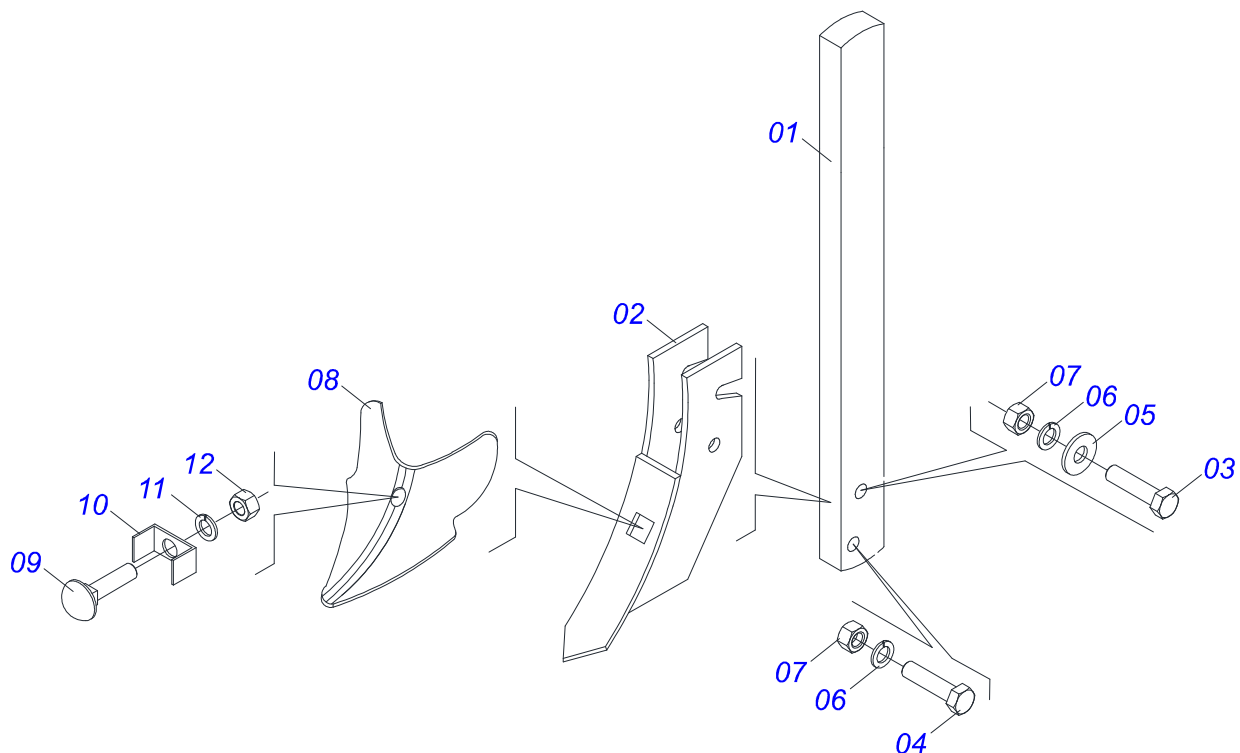

Item	Código	Descrição	Ver Pág.	QT
01	0521010425	BRACO SULCADOR		01
02	0501065309	BICO SULCADOR		01
03	0501011028	PARAFUSO 1/2 UNC X 2.1/4 C S G.2 ZN		01
04	0503010740	PARAFUSO 1/2 UNC X 2 CS G.5 ZN		01
05	0501010937	ARRUELA LISA 13,50 X 28 X 3,00 ZN		02
06	0503011440	ARRUELA PRESSAO 1/2		02
07	0503010060	PORCA SEXTAVADA 1/2 UNC G.5		02
08	0626091001	BICO SULCADOR		01
09	0501011190	PARAFUSO 5/8 UNC X 3.3/4 CAPQ G.5 ZN		01
10	0521010690	PLACA FIXACAO BRACO SULCADOR		01
11	0503010027	ARRUELA PRESSAO 5/8 ZN		01
12	0503010013	PORCA SEXTAVADA 5/8 UNC G.5 ZN		01