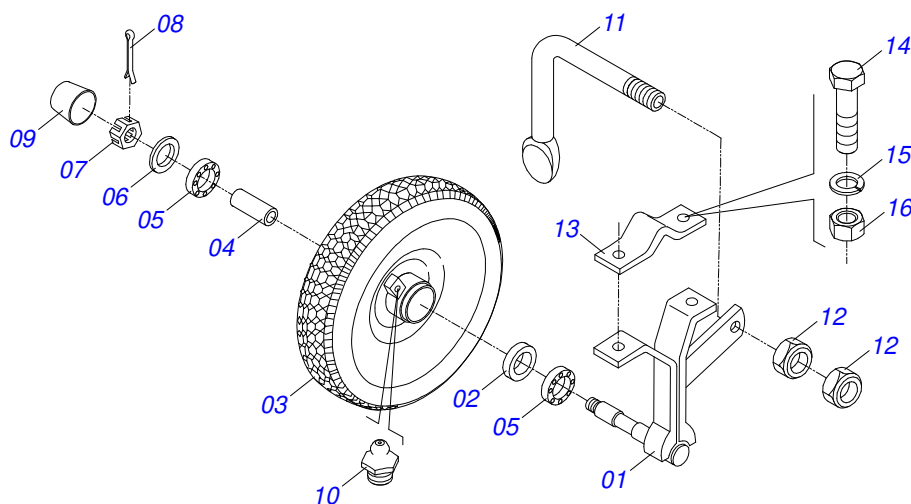

Item	Código	Descrição	Ver Pág.	QT
01	0501068834	SUPORTE ESQUERDO RODA SUSTENTACAO	01	
02	0503010268	RETENTOR 00262-B	01	
03	0503060014	RODA 350 X 8 COMPLETA	01	
04	0521010492	LUVA ESPACADORA	01	
05	0503010269	ROLAMENTO 6204	02	
06	0511017305	ARRUELA LISA 19,50 X 35 X 3,00 ZN	01	
07	0503030282	PORCA CASTELO 3/4 NF X 12 ZN	01	
08	0503010018	CONTRAPINO 5/32" X 1.1/2"	01	
09	0502020594	TAMPA PROTECAO	01	
10	0503010002	GRAXEIRA 1800	01	
11	0501016153	LIMPADOR RODA PROFUNDIDADE	01	
12	0503010013	PORCA SEXTAVADA 5/8 UNC G.5 ZN	02	
13	0502010175	FIXADOR ENGATE GUIA	01	
14	0501011541	PARAFUSO 5/8 UNC X 3 CS G.5 ZN1K28066	02	
15	0503010027	ARRUELA PRESSAO 5/8 ZN	02	
16	0503010013	PORCA SEXTAVADA 5/8 UNC G.5 ZN	02