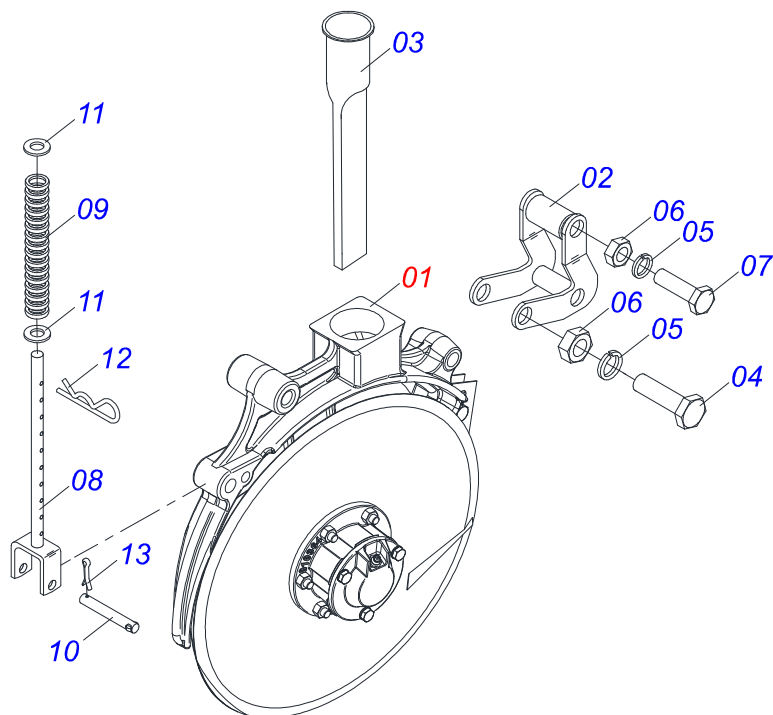

Item	Código	Descrição	Ver Pág.	QT
01	0501050300	DISCO DUPLO ADUBO COMPLETO	13	01
02	0501063321	SUPORTE REGULADOR DISCO DUPLO		01
03	0503030483	BOCAL ADUBO		01
04	0503010547	PARAFUSO 1/2 UNC X 4 C S G.5		01
05	0503011440	ARRUELA PRESSAO 1/2		02
06	0503010060	PORCA SEXTAVADA 1/2 UNC G.5		02
07	0503010479	PARAFUSO 1/2 UNC X 3 CS G.5 ZN		01
08	0501063359	REGULADOR PROFUNDIDADE		01
09	0503030399	MOLA COMPRESSAO 25,5 X 130 X 4		01
10	0521010553	EIXO JUNCAO 12,70 X 76 ZN		01
11	0501010453	ARRUELA LISA 16,50 X 45 X 3,00 ZN		03
12	0503030012	CUPILHA 4 X 88		01
13	0503010257	CONTRAPINO 1/8" X 1" SA 1G13310		01