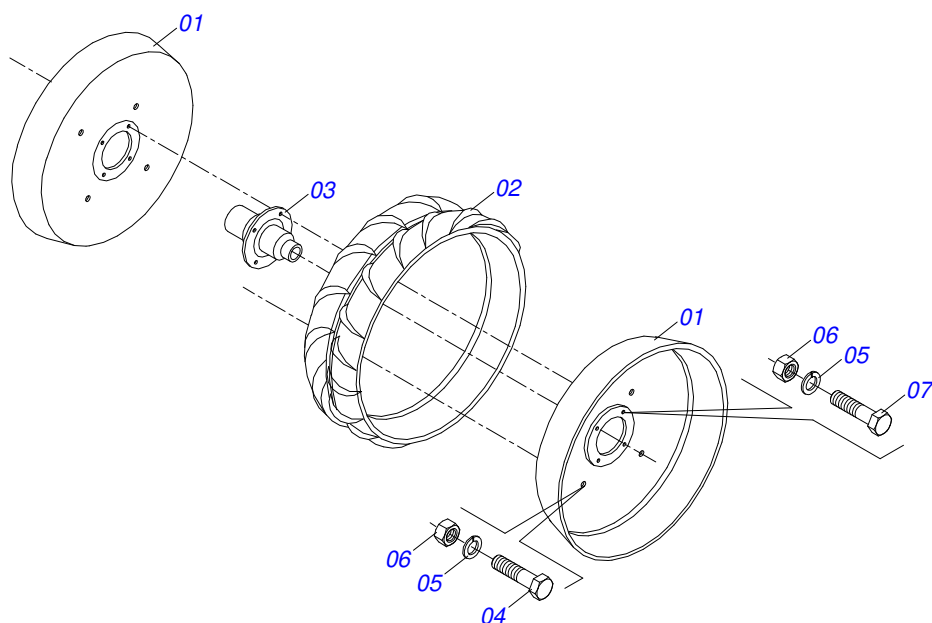

Item	Código	Descrição	Ver Pág.	QT
01	0501016692	CORPO SEMI ARO		02
02	0503010353	BANDA COMPACTADORA 180 X 15.1/2		01
03	0502020427	CUBO		01
04	0501010324	PARAFUSO 3/8 UNC X 1.1/4 C S G.2 ZN		04
05	0503010025	ARRUELA PRESSAO 3/8 ZN		08
06	0503010026	PORCA SEXTAVADA 3/8 UNC G.5 ZN		08
07	0501010940	PARAFUSO 3/8 UNC X 3/4 C S G.2 ZN		04