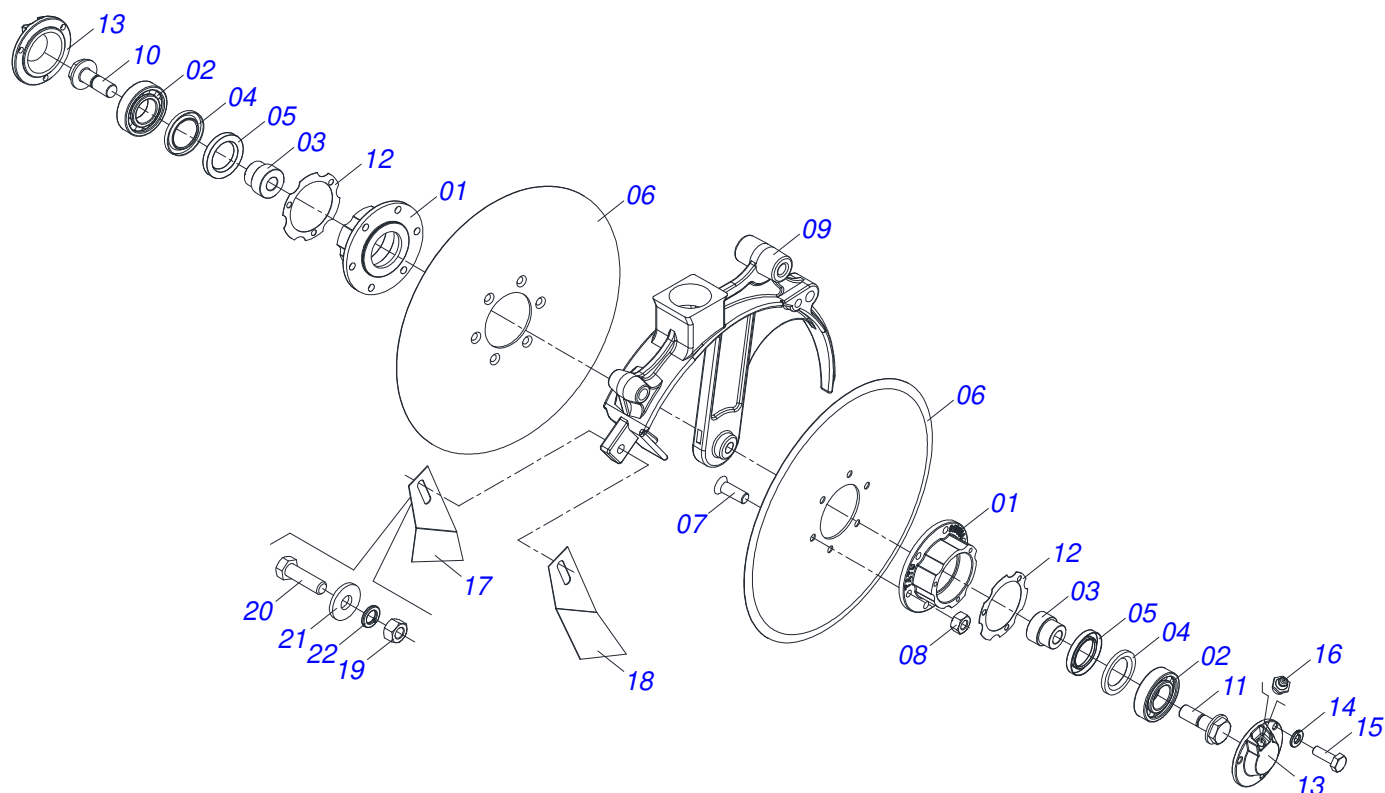

Item	Código	Descrição	Ver Pág.	QT
01	0502011273	CAIXA DISCO DUPLO	02	
02	0503010276	ROLAMENTO 6206	02	
03	0501011832	EIXO PASSANTE CUBO DD	02	
04	0503010526	RETENTOR 3011	02	
05	0503010525	RETENTOR 00797-BA	02	
06	0603020019	DPL 13 X 3 C1,2AFSFR68+6FR D272 TATU	02	
07	0503010546	PARAFUSO 5/16 UNC X 7/8 CE PHILLIPS G5 ZN	12	
08	0503010337	PORCA SEXTAVADA 5/16 UNC G.5 ZN	12	
09	0502010674	SUPORTE DISCO DUPLO ADUBO	01	
10	0511017959	PARAFUSO 5/8 UNC X 48 CSFE S/F G.5 ZN	01	
11	0511017958	PARAFUSO 5/8 UNC X 48 CSFD S/F G.5 ZN	01	
12	0503030142	JUNTA VEDACAO 83 X 62 X 0,5	02	
13	0502020599	TAMPA PROTECAO	02	
14	0503011441	ARRUELA PRESSAO 1/4 SA	06	
15	0503014891	PARAFUSO 1/4 UNF X 3/4 C S G.5 ZN	06	
16	0503010002	GRAXEIRA 1800	02	
17	0501017541	LIMPADOR DISCO DUPLO DIREITO	01	
18	0501017542	LIMPADOR DISCO DUPLO ESQUERDO	01	
19	0503010026	PORCA SEXTAVADA 3/8 UNC G.5 ZN	01	
20	0503010751	PARAFUSO 3/8 UNC X 1.1/4 CS G.5 ZN	01	
21	0501010984	ARRUELA LISA 10,50 X 27 X 3,00	01	
22	0503011443	ARRUELA PRESSAO 3/8	01