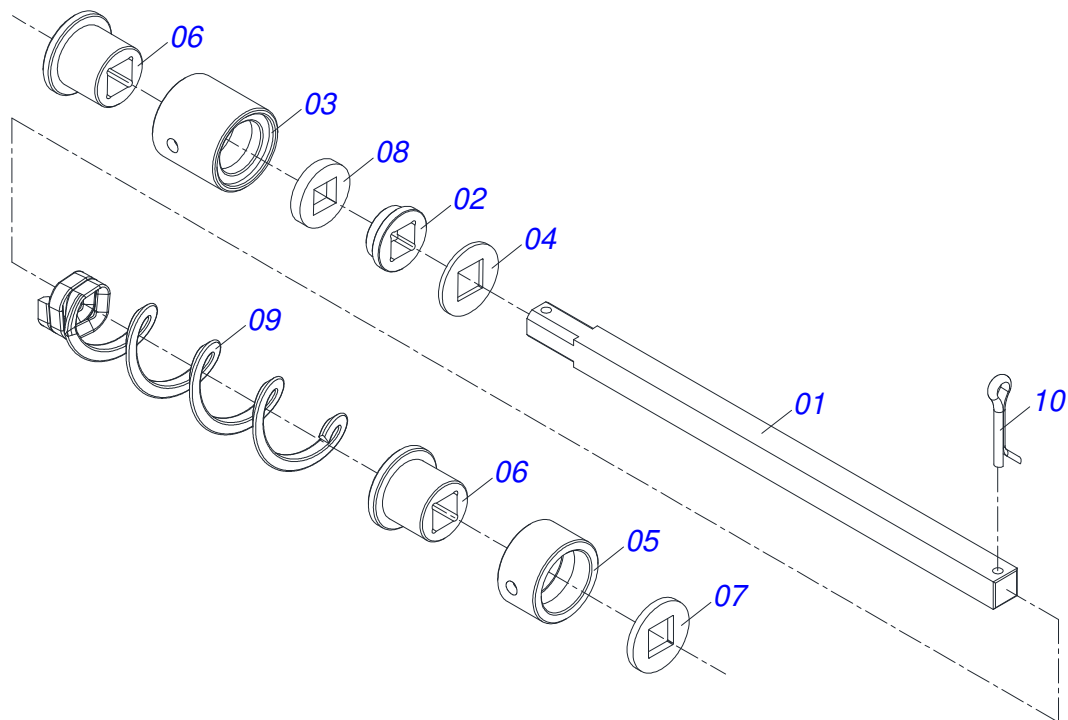

Item	Código	Descrição	Ver Pág.	QT
01	0511010388	EIXO DISTRIBUIDOR ADUBO		01
02	0503030303	ARRUELA APOIO		01
03	0521010946	LUVA MAIOR DISTRIBUIDOR ADUBO		01
04	0501010637	ARRUELA LISA QUADRADA 20 X 45 X 3,0 ZN		01
05	0521010947	LUVA MENOR DISTRIBUIDOR ADUBO		01
06	0503030275	MANCAL AGRICOLA FURO QUADRADO 19,40/19,60 X 37		02
07	0511017137	ARRUELA LISA QUADRADA 20 X 45 X 4,75		01
08	0501013774	SUPLEMENTO VEDACAO		01
09	0503031164	CONDUTOR HELICOIDAL 224 X 5/16 P.2 DIREITA		01
10	0503010571	CONTRAPINO 1/4 X 1.1/2		01