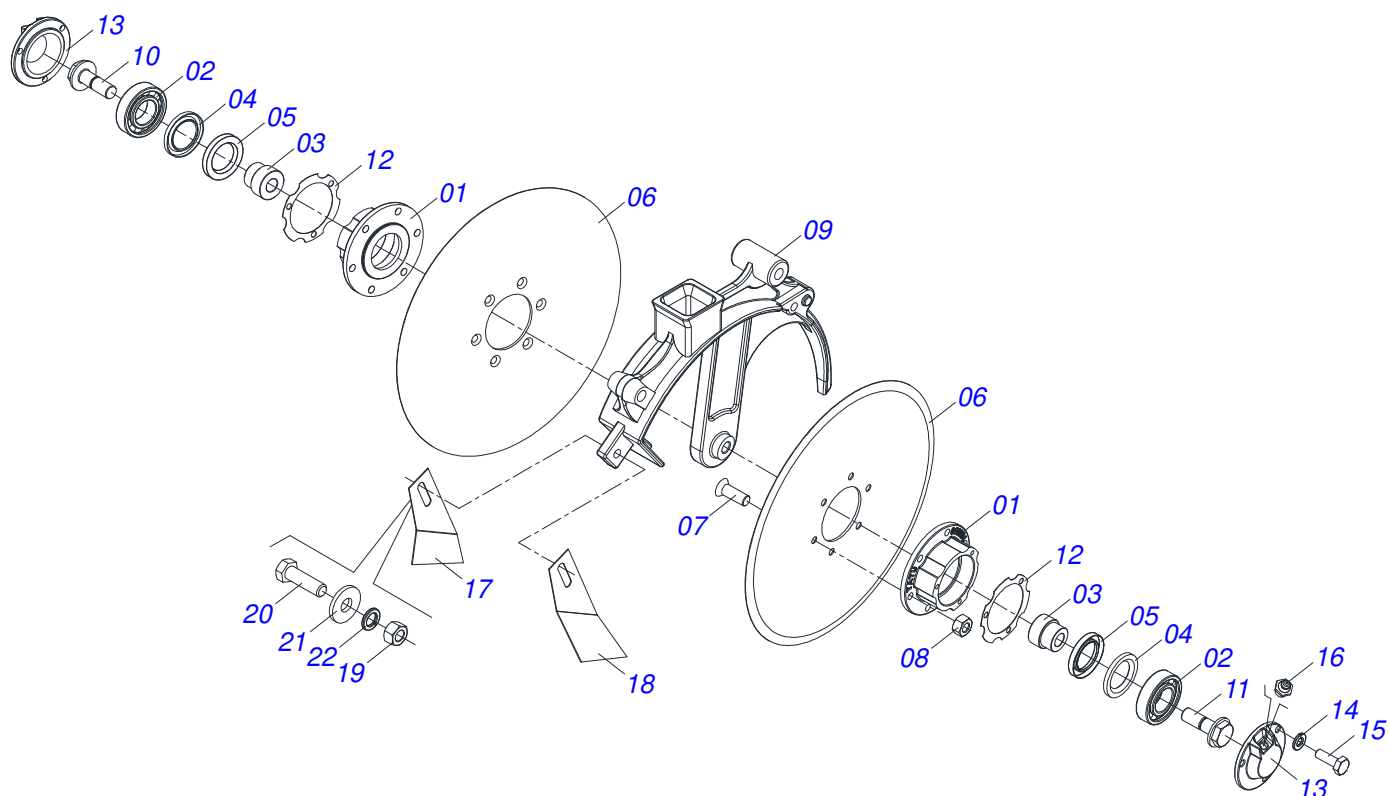

Item	Code	Description	See page	QT
01	0502011273	DOUBLE DISC HUB		02
02	0503010276	6206 BALL BEARING		02
03	0501011832	HUB DOUBLE DISC PASSANG AXLE		02
04	0503010526	3011 SEAL RING		02
05	0503010525	00797-BA SEAL		02
06	0603020019	D272 PLAIN COULTER BLADE		02
07	0503010546	5/16" X 7/8" BOLT		12
08	0503010337	NUT 5/16 UNC G.5 ZN		12
09	0502011176	SEED DOUBLE DISC SUPPORT		01
10	0511017959	5/8" X 1.9" LEFT BOLT		01
11	0511017958	5/8" X 1.9" RIGHT BOLT		01
12	0503030142	3.27" X 2.44" X 0.02" JOINT		02
13	0502020599	PROTECTION LID		02
14	0503011441	SPRING WASHER		06
15	0503014891	1/4" X 3/4" BOLT		06
16	0503010002	1800 GREASE FITTING		02
17	0501017541	RIGHT DOUBLE DISC SCRAPER		01
18	0501017542	LH DOUBLE DISC SCRAPER		01
19	0503010026	3/8" NUT		01
20	0503010751	C3/8" X 1.1/4" HEX BOLT G.5		01
21	0501010984	10,50 X 27 X 3,00 FLAT WASHER		01
22	0503011443	SPRING WASHER 3/8"		01