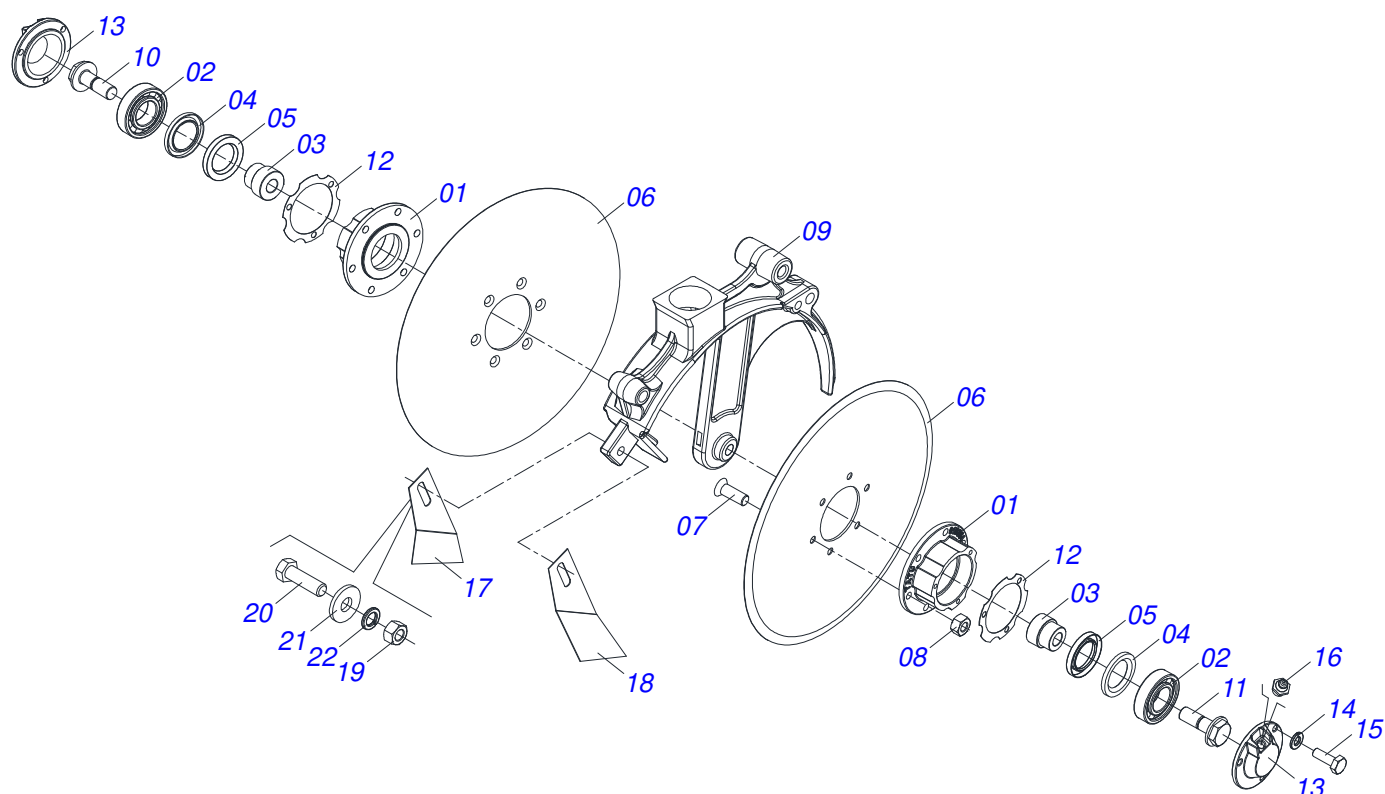

Item	Code	Description	See page	QT
01	0502011273	DOUBLE DISC HUB		02
02	0503010276	6206 BALL BEARING		02
03	0501011832	HUB DOUBLE DISC PASSANG AXLE		02
04	0503010526	3011 SEAL RING		02
05	0503010525	00797-BA SEAL		02
06	0603020019	D272 PLAIN COULTER BLADE		02
07	0503010546	5/16" X 7/8" BOLT		12
08	0503010337	NUT 5/16 UNC G.5 ZN		12
09	0502010674	FERTILIZER DOUBLE DISC SUPPORT		01
10	0511017959	5/8" X 1.9" LEFT BOLT		01
11	0511017958	5/8" X 1.9" RIGHT BOLT		01
12	0503030142	3.27" X 2.44" X 0.02" JOINT		02
13	0502020599	PROTECTION LID		02
14	0503011441	SPRING WASHER		06
15	0503014891	1/4" X 3/4" BOLT		06
16	0503010002	1800 GREASE FITTING		02
17	0501017541	RIGHT DOUBLE DISC SCRAPER		01
18	0501017542	LH DOUBLE DISC SCRAPER		01
19	0503010026	3/8" NUT		01
20	0503010751	C3/8" X 1.1/4" HEX BOLT G.5		01
21	0501010984	10,50 X 27 X 3,00 FLAT WASHER		01
22	0503011443	SPRING WASHER 3/8"		01