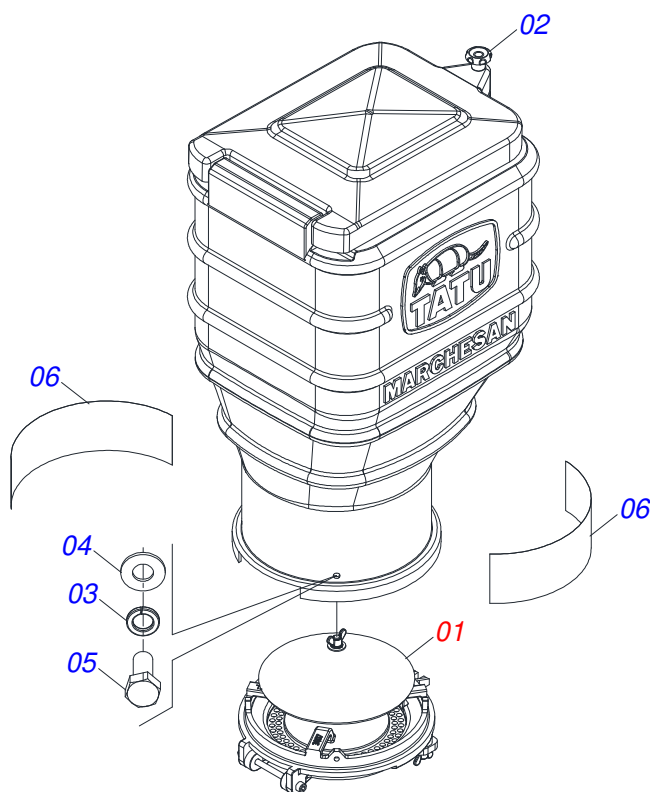

Item	Code	Description	See page	QT
01	0531054129	SIGMA SEED SYSTEM (SOY)	23	01
02	0503063602	SEMI-ASSEMBLED SIGMA INDIVIDUAL SEED HOPPER		01
03	0503010179	LOCK WASHER 5/16 ZN 1K01528		04
04	0501010694	FLAT WASHER 8,50 X 18 X 1,50 ZN		04
05	0503010240	BOLT		04
06	0503035691	SIGMA SYSTEM DECAL		02