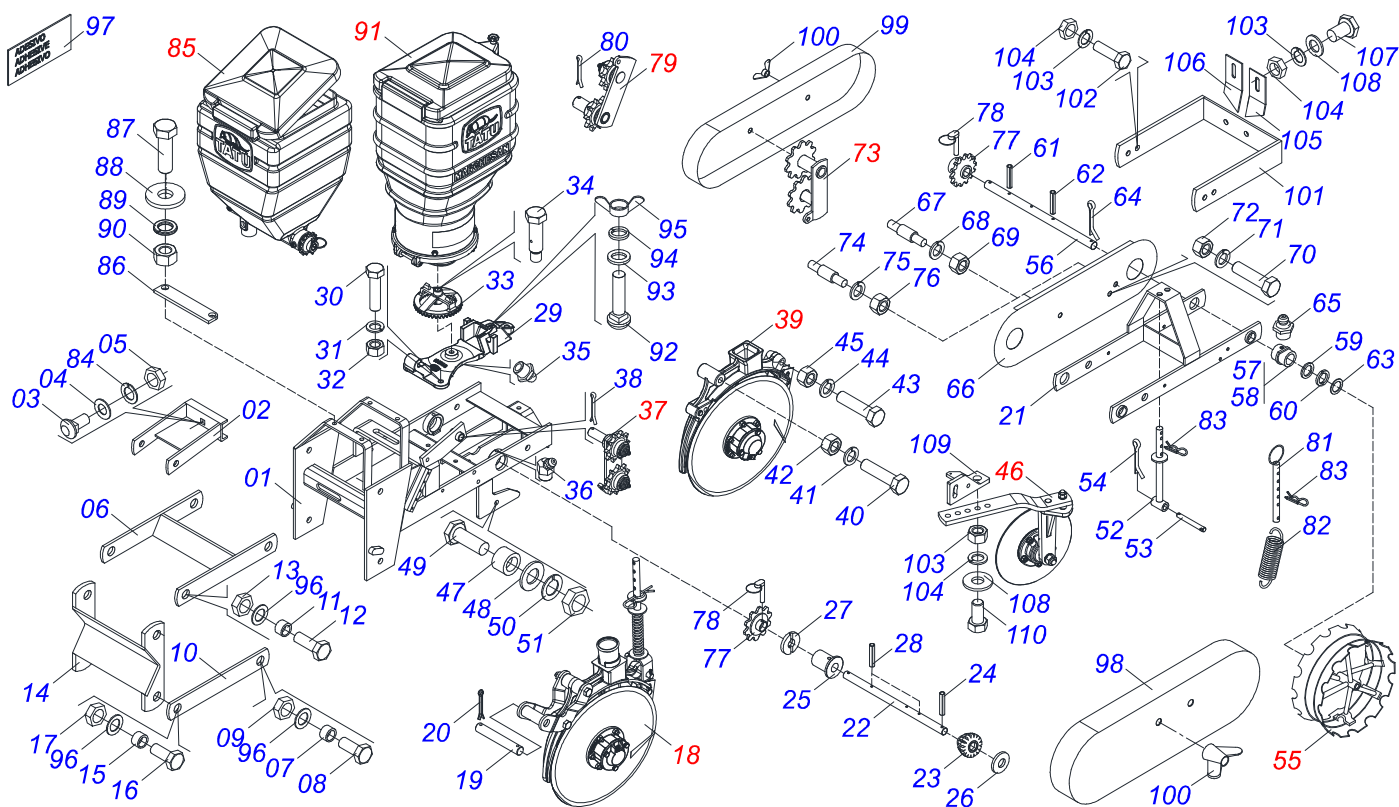

Item	Code	Description	See page	QT
001	0531064779	SEMI FRAME		01
002	0501061429	LEVER SUPPORT		01
003	0501011234	5/8" X 3" BOLT		01
004	0501010453	FLAT WASHER		01
005	0503010013	5/8 UNC G.5 ZN HEX NUT		02
006	0501061420	SUPPORT ARM PIVOT		01
007	0521010482	ARTICULAT SLEEVE		02
008	0503010769	5/8" X 2-1/4" BOLT		02
009	0503010013	5/8 UNC G.5 ZN HEX NUT		02
010	0501011032	PIVOT ARM		02
011	0521010482	ARTICULAT SLEEVE		02
012	0511017958	5/8" X 1.9" RIGHT BOLT		02
013	0503012412	5/8" UNC SELF LOCKING NUT		02
014	0501065761	DRAWBAR		01
015	0521010482	ARTICULAT SLEEVE		04
016	0511017958	5/8" X 1.9" RIGHT BOLT		04
017	0503012412	5/8" UNC SELF LOCKING NUT		04
018	0501051183	FERT DOUB-DISC ASSY	12	01
019	0501011046	DOUBLE DISC PIVOT SHAFT		01
020	0503010274	5/32" X 2" SPLIT PIN		02
021	0501063339	PRESS WHEEL SUPPORT		01
022	0501016220	SEED SISTEM AXLE		01
023	0502010528	16Z CONICAL GEAR		01
024	0503010292	701164 6 X 40 SPRING PIN		01
025	0502020627	AXLE SLEVE GUIDES		02
026	0501011168	WASHER SPACER		02
027	0502010403	LOCK WASHER		02
028	0503010756	0.2" X 2.4" SPRING PIN		02
029	0502011211	SEED BOX FIXING BASE		01
030	0503011087	3/8" X 1" BOLT		03
031	0503011443	SPRING WASHER 3/8"		03
032	0503010026	3/8" NUT		03