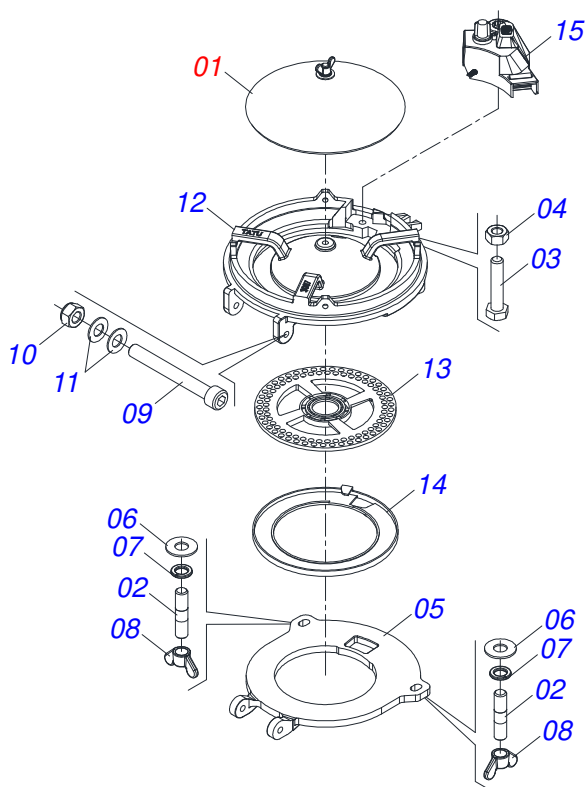

Item	Code	Description	See page	QT
01	0511057289	SEED DEFLECTOR ASSY	24	01
02	0503030083	3/8" X 3/8" X 1.6" STUD		02
03	0503010675	5/16" X 2.1/4" BOLT		01
04	0503010337	NUT 5/16 UNC G.5 ZN		01
05	0502013006	LOWER SEED DISC BASE		01
06	0501013518	FLAT WASHER 10,50 X 24 X 1,50 ZN		02
07	0503010025	3/8" SPRING WASHER		02
08	0503010209	3/8" UNC BUTTERFLY NUT		02
09	0503016282	ALLEN BOLT		01
10	0503019913	SELF-LOCKING NUT W/ NYLON M8 X 1.25 C.8 ZN		01
11	0503035299	PLATE SPRING 16 X 8.2 X 0.90		02
12	0502013007	SEED HOPPER SUPPORT		01
13	0513010140	SOCIDISCO SOY DISC 90 HOLES		01
14	0513010161	SOCIDISCO RING FOR SOY 0,8MM AZCSOJAR08-002461		01
15	0503063405	SOY SEED DISTRIBUTOR CAP		01