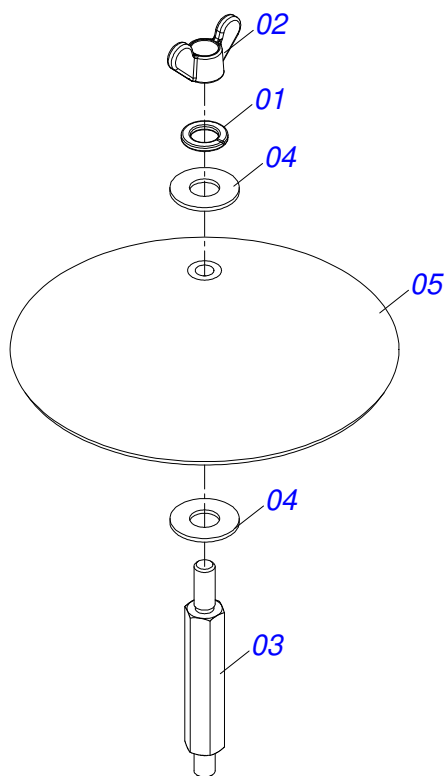

Item	Code	Description	See page	QT
01	0503010025	3/8" SPRING WASHER		01
02	0503010209	3/8" UNC BUTTERFLY NUT		01
03	0571018536	HEX PRISONER		01
04	0501013518	FLAT WASHER 10,50 X 24 X 1,50 ZN		02
05	0503034131	DEFLECTOR		01