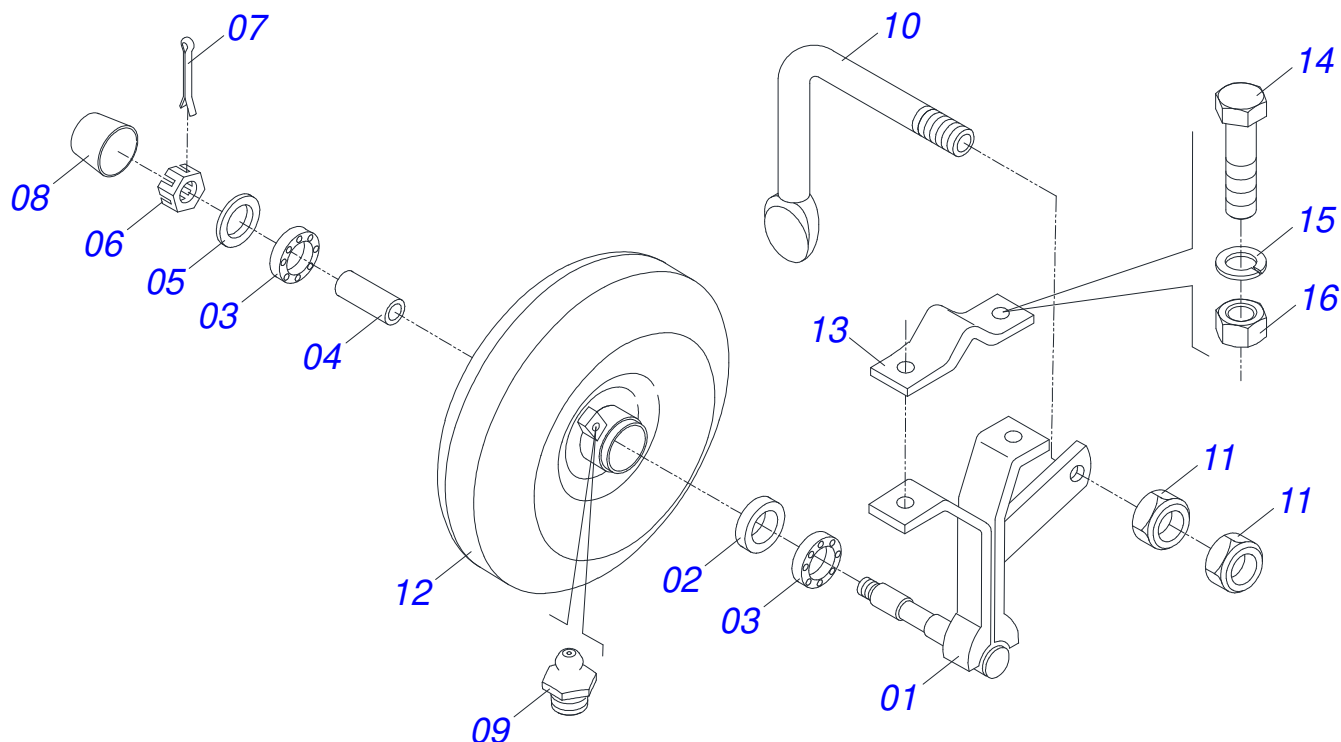

Item	Code	Description	See page	QT
01	0501068834	LH SUPPORT WHEELS		01
02	0503010268	00262-B SEAL		01
03	0503010269	6204 BALL BEARING		02
04	0521010492	SPACING SLEEVE		01
05	0511017305	FLAT WASHER		01
06	0503030282	3/4" CASTLE NUT		01
07	0503010018	5/32" X 1-1/2" SPLIT PIN		01
08	0521010380	PROTECTIVE COVER		01
09	0503010002	1800 GREASE FITTING		01
10	0501016153	DEPTH WHEEL SCRAPER		01
11	0503010013	5/8 UNC G.5 ZN HEX NUT		02
12	0501063340	WHEELS		01
13	0502010175	HITCH CLAMP		01
14	0501011541	5/8 UNC X 3 CS G.5 ZN1K28066 BOLT		02
15	0503010027	5/8 SPRING WASHER		02
16	0503010013	5/8 UNC G.5 ZN HEX NUT		02