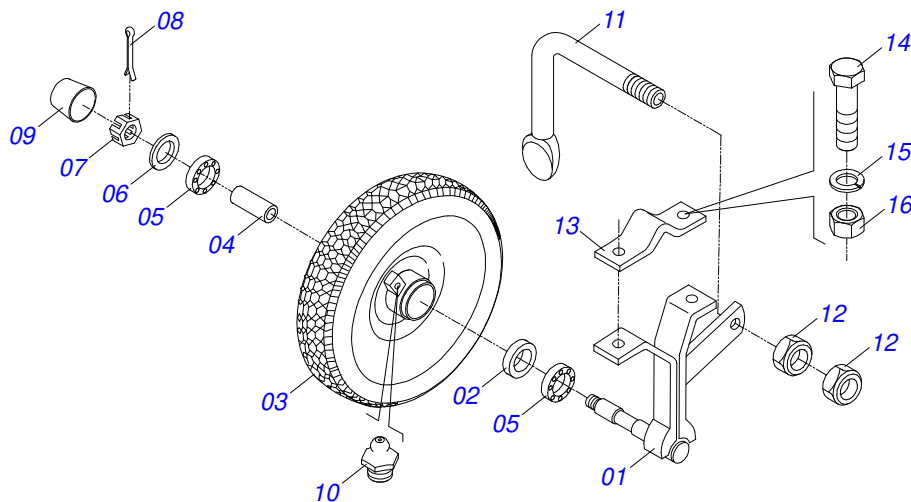

LEFT IRON WHEEL

Item	Code	Description	See page	QT
01	0501068834	LH SUPPORT WHEELS		01
02	0503010268	00262-B SEAL		01
03	0503060014	13.78" X 8 WHEEL ASSY		01
04	0521010492	SPACING SLEEVE		01
05	0503010269	6204 BALL BEARING		02
06	0511017305	FLAT WASHER		01
07	0503030282	3/4" CASTLE NUT		01
08	0503010018	5/32" X 1-1/2" SPLIT PIN		01
09	0502020594	PROTECCION COVER		01
10	0503010002	1800 GREASE FITTING		01
11	0501016153	DEPTH WHEEL SCRAPER		01
12	0503010013	5/8 UNC G.5 ZN HEX NUT		02
13	0502010175	HITCH CLAMP		01
14	0501011541	5/8 UNC X 3 CS G.5 ZN1K28066 BOLT		02
15	0503010027	5/8 SPRING WASHER		02
16	0503010013	5/8 UNC G.5 ZN HEX NUT		02