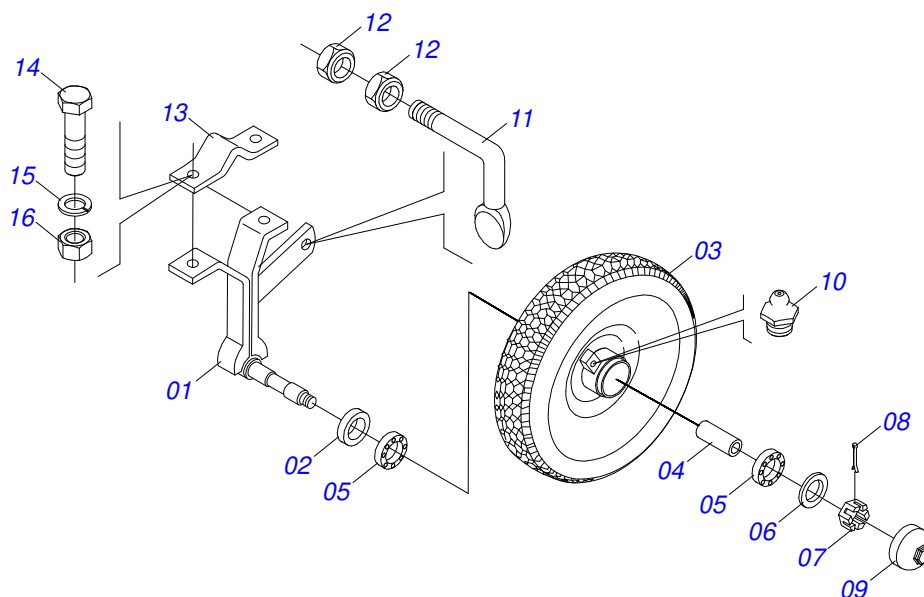

Item	Code	Description	See page	QT
01	0501068833	RH SUPPORT WHEELS		01
02	0503010268	00262-B SEAL		01
03	0503060014	13.78" X 8 WHEEL ASSY		01
04	0521010492	SPACING SLEEVE		01
05	0503010269	6204 BALL BEARING		02
06	0511017305	FLAT WASHER		01
07	0503030282	3/4" CASTLE NUT		01
08	0503010018	5/32" X 1-1/2" SPLIT PIN		01
09	0502020594	PROTECCION COVER		01
10	0503010002	1800 GREASE FITTING		01
11	0501016153	DEPTH WHEEL SCRAPER		01
12	0503010013	5/8 UNC G.5 ZN HEX NUT		02
13	0502010175	HITCH CLAMP		01
14	0501011541	5/8 UNC X 3 CS G.5 ZN1K28066 BOLT		02
15	0503010027	5/8 SPRING WASHER		02
16	0503010013	5/8 UNC G.5 ZN HEX NUT		02