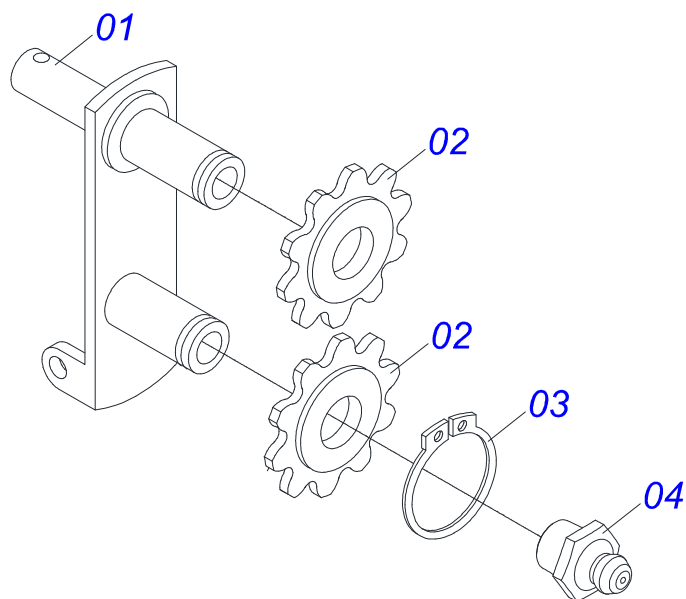

Item	Code	Description	See page	QT
01	0501062484	CHAIN TENSIONER		01
02	0502011319	GEAR 10Z P 15.87 FR 3/4		02
03	0503010302	501019 SEAL RING		02
04	0503010002	1800 GREASE FITTING		02