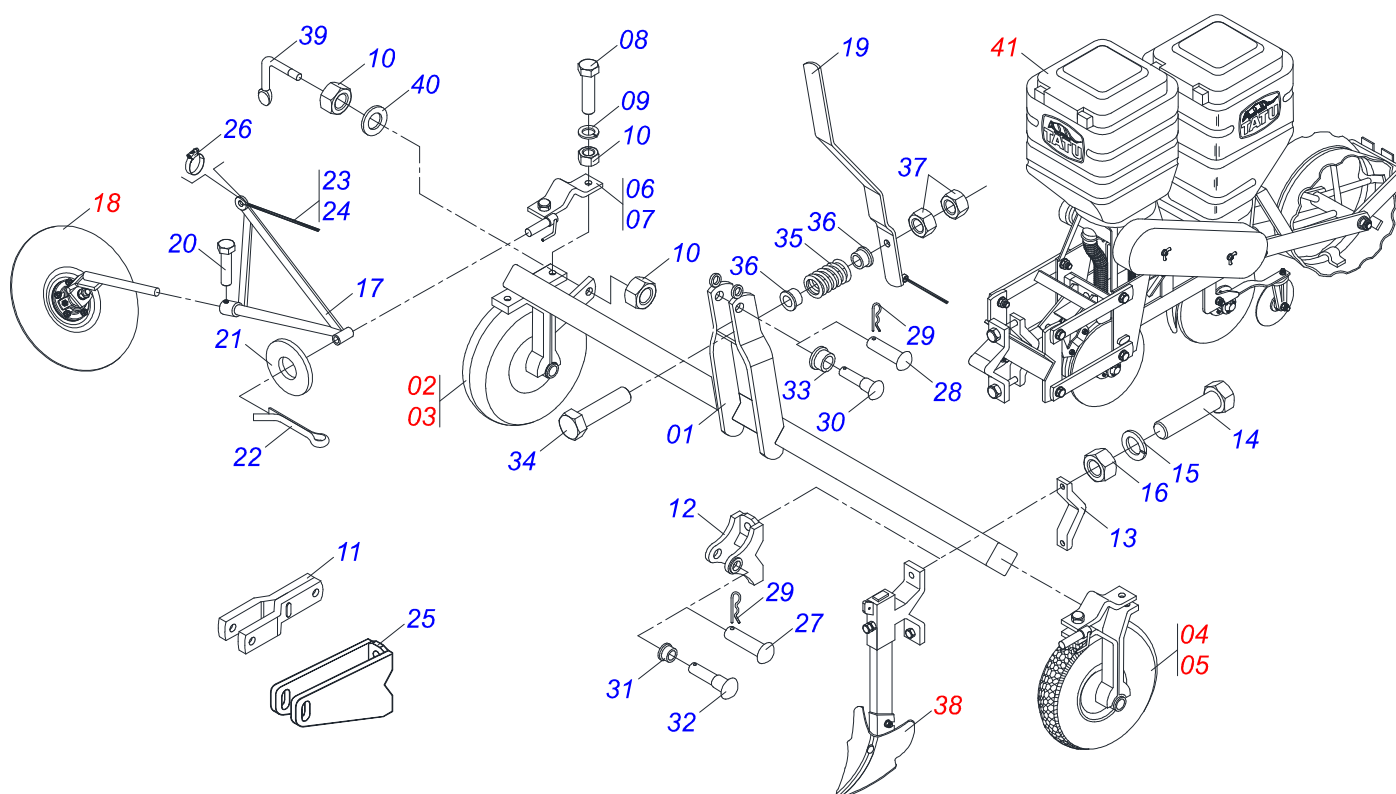

ASSY FRAME

Item	Code	Description	See page	03	04	05	06
01	0511061609	3200 FRAME		01	01	01	01
02	0501043479	RIGHT BEARING IRON SUSTAINING WHEEL	2	01	01	01	01
03	0501043528	LEFT BEARING IRON SUSTAINING WHEEL	3	01	01	01	01
04	0501043474	RIGHT RUBBER WHELLS	4	01	01	01	01
05	0501043651	LEFT IRON WHEEL	5	01	01	01	01
06	0501065193	RH ROW MARKER FIXER		01	01	01	01
07	0501065194	LH ROW MARKER FIXER		01	01	01	01
08	0501011541	5/8 UNC X 3 CS G.5 ZN1K28066 BOLT		04	04	04	04
09	0503010027	5/8 SPRING WASHER		04	04	04	04
10	0503010013	5/8 UNC G.5 ZN HEX NUT		08	08	08	08
11	0501067684	HITCH		02	02	02	02
12	0502010800	FIXER HITCH FRAME		02	02	02	02
13	0502010175	HITCH CLAMP		10	12	14	16
14	0503010797	3/4" X 4" BOLT		14	16	18	20
15	0503010023	3/4" SPRING WASHER		14	16	18	20
16	0503010014	3/4" ZN G.5 (HEAVY) UNC HEX NUT		14	16	18	20
17	0501065195	LARGER ROW MARKER SUPPORT		02	02	02	02
18	0501050393	ROW MARKER ARM	6	02	02	02	02
19	0501065196	ROW MARKER LEVER		01	01	01	01
20	0503010834	1/2 X 1 BOLT		02	02	02	02
21	0501011445	FLAT WASHER		02	02	02	02
22	0503010018	5/32" X 1-1/2" SPLIT PIN		02	02	02	02
23	0511010366	ROPE		02	00	00	00
24	0511010369	ROPE 3/8" X 1900 LEVER		00	02	02	02
25	0501067680	DRAWBAR SUPPLEMENT		01	01	01	01
26	0503010296	CLAMP		02	02	02	02
27	0521010595	1.1" X 4.3" COUPLING SHAFT		02	02	02	02
28	0521010578	COUPLING SHAFT		02	02	02	02
29	0503031035	HITCH PIN CLIP		04	04	04	04
30	0521010631	1.1" X 4.33" COUPLING SHAFT		02	02	02	02
31	0521010443	1" SLEEVE		02	02	02	02
32	0501017590	1" X 4.13" HITCH PIN		01	01	01	01