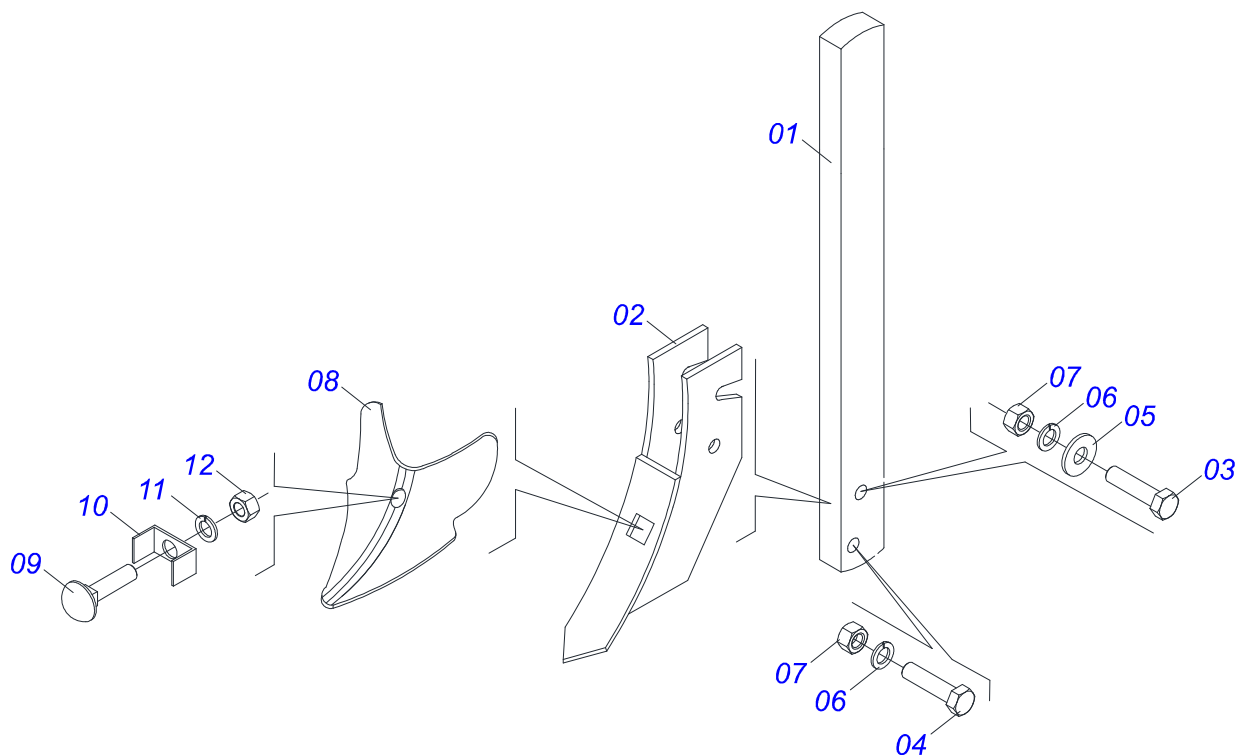

Item	Code	Description	See page	QT
01	0521010425	FURROWER ARM		01
02	0501065309	POINT SUBSOILER		01
03	0501011028	1/2" X 2-1/4" BOLT		01
04	0503010740	BOLT 1/2 UNC X 2 CS G.5 ZN		01
05	0501010937	13,50 X 28 X 3,00 FLAT WASHER		02
06	0503011440	SPRING WASHER		02
07	0503010060	1/2 UNC G.5 ZN HEX NUT		02
08	0626091001	8" POINT SUBSOILER		01
09	0501011190	5/8" X 3-3/4" BOLT		01
10	0521010690	ARM FIXING PLATE		01
11	0503010027	5/8 SPRING WASHER		01
12	0503010013	5/8 UNC G.5 ZN HEX NUT		01