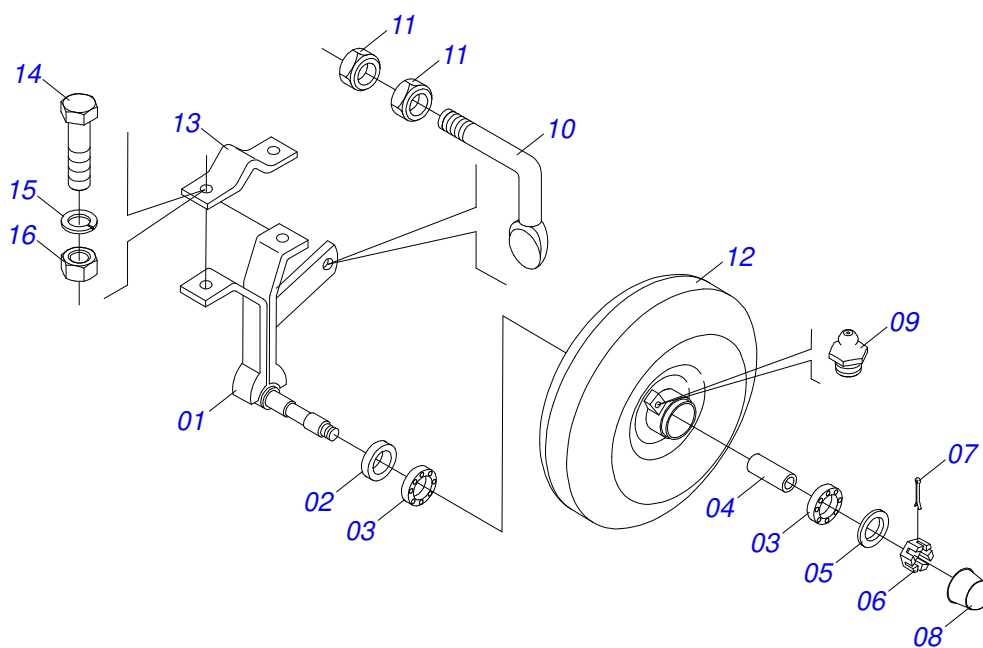

Item	Code	Description	See page	QT
01	0501068833	RH SUPPORT WHEELS		01
02	0503010268	00262-B SEAL		01
03	0503010269	6204 BALL BEARING		02
04	0521010492	SPACING SLEEVE		01
05	0511017305	FLAT WASHER		01
06	0503030282	3/4" CASTLE NUT		01
07	0503010018	5/32" X 1-1/2" SPLIT PIN		01
08	0521010380	PROTECTIVE COVER		01
09	0503010002	1800 GREASE FITTING		01
10	0501016153	DEPTH WHEEL SCRAPER		01
11	0503010013	5/8 UNC G.5 ZN HEX NUT		02
12	0501063340	WHEELS		01
13	0502010175	HITCH CLAMP		01
14	0501011541	5/8 UNC X 3 CS G.5 ZN1K28066 BOLT		02
15	0503010027	5/8 SPRING WASHER		02
16	0503010013	5/8 UNC G.5 ZN HEX NUT		02