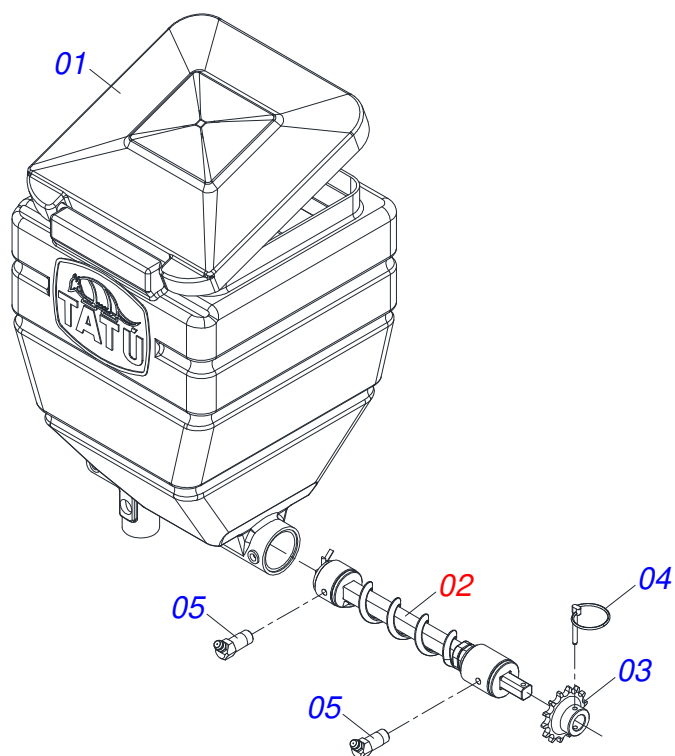

Item	Code	Description	See page	QT
01	0503031260	FERTILIZER HOPPER WITH TUBE PVC		01
02	0501053058	DISTRIBUTOR FERTILIZER AXLE ASSY	21	01
03	0502011335	14Z GEAR		01
04	0503030085	LOCK PIN		01
05	0503012102	CREASE FITTING		02