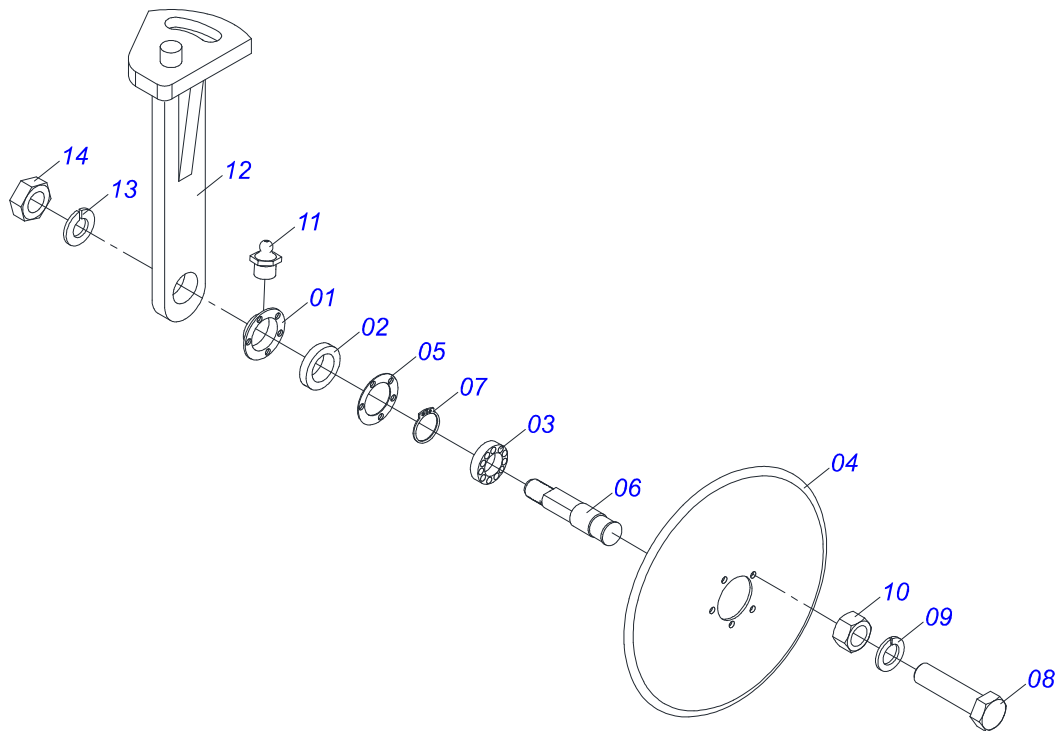

Item	Code	Description	See page	QT
01	0502020140	HUB		01
02	0503010272	SEAL 00715-BA		01
03	0503010269	6204 BALL BEARING		01
04	0601011502	7-9/32" X 0.12" PLAIN DISC BLADE		01
05	0503030143	3.3" X 1.9" X 0.1" JOINT		01
06	0501012934	COVER DISC AXLE		01
07	0503010302	501019 SEAL RING		01
08	0503010282	1/4" X 3/4" BOLT		05
09	0503010143	1/4" SPRING WASHER		05
10	0503010144	1/4" NUT		05
11	0503010691	1/4" GREASE FITTING		01
12	0502010138	LH REGULATOR ARM		01
13	0503010019	1/2" SPRING WASHER		01
14	0503010060	1/2 UNC G.5 ZN HEX NUT		01