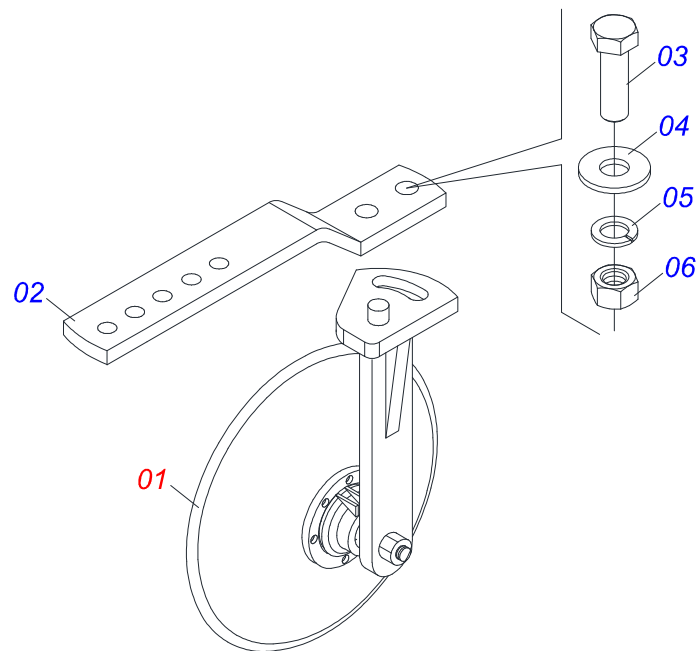

Item	Code	Description	See page	QT
01	0501050061	LEFT COVERING DISC	17	01
02	0501011018	REGULATOR PLATE		01
03	0503010849	3/8" X 1-1/2" BOLT		01
04	0501010984	10,50 X 27 X 3,00 FLAT WASHER		01
05	0503011443	SPRING WASHER 3/8"		01
06	0503010026	3/8" NUT		01