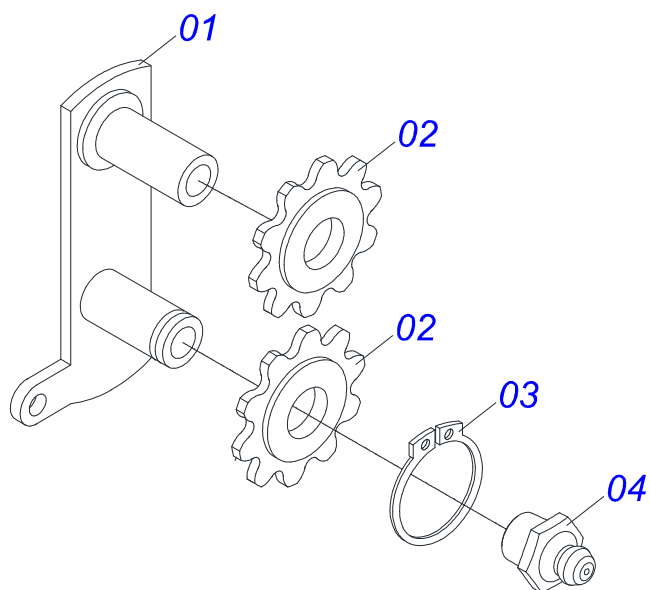

Item	Code	Description	See page	QT
01	0501063355	CHAIN TENSIONER		01
02	0502011319	GEAR 10Z P 15.87 FR 3/4		02
03	0503010302	501019 SEAL RING		01
04	0503010002	1800 GREASE FITTING		01