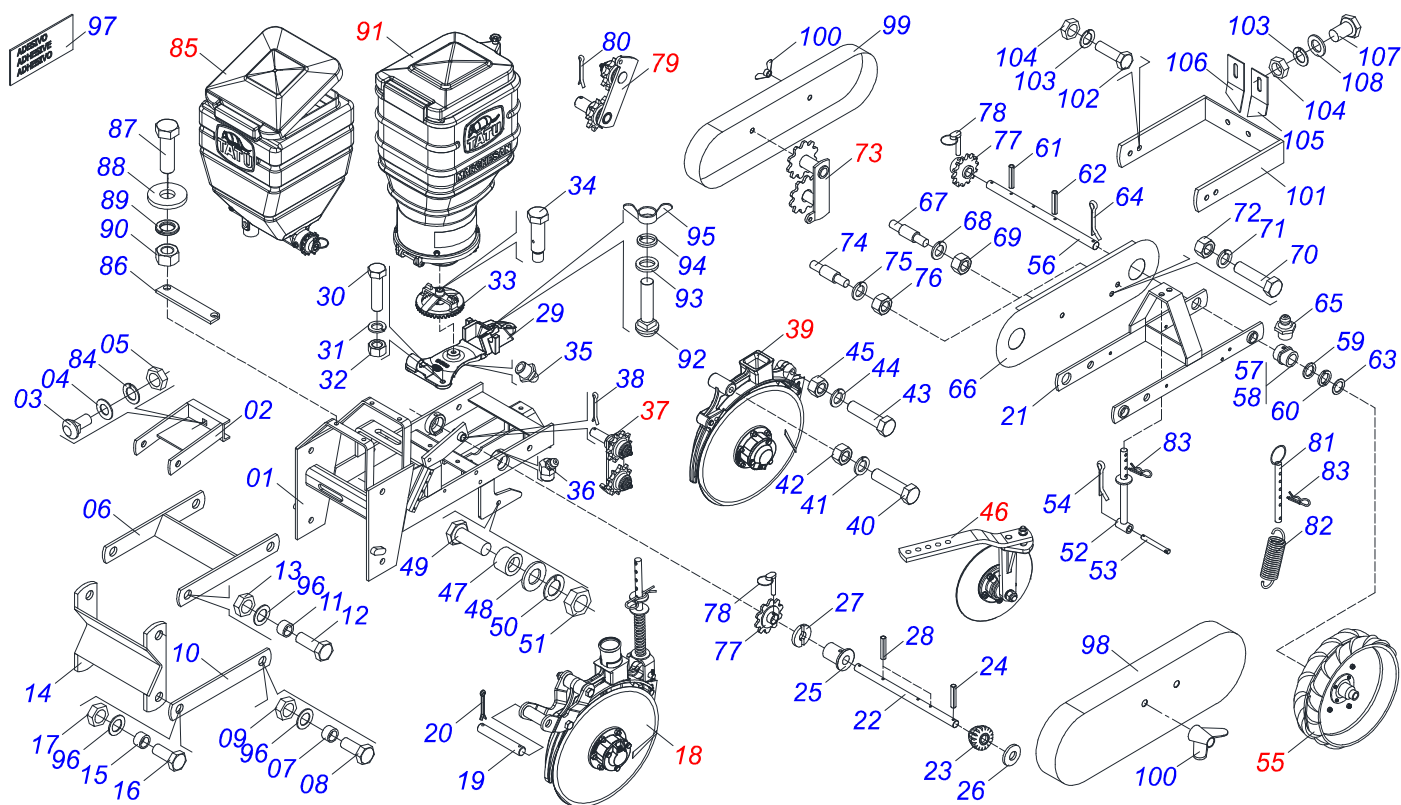

Item	Code	Description	See page	QT
001	0531064779	SEMI FRAME		01
002	0501061429	LEVER SUPPORT		01
003	0501011234	5/8" X 3" BOLT		01
004	0501010453	FLAT WASHER		01
005	0503010013	5/8 UNC G.5 ZN HEX NUT		02
006	0501061420	SUPPORT ARM PIVOT		01
007	0521010482	ARTICULAT SLEEVE		02
008	0503010769	5/8" X 2-1/4" BOLT		02
009	0503010013	5/8 UNC G.5 ZN HEX NUT		02
010	0501011032	PIVOT ARM		02
011	0521010482	ARTICULAT SLEEVE		02
012	0511017958	5/8" X 1.9" RIGHT BOLT		02
013	0503012412	5/8" UNC SELF LOCKING NUT		02
014	0501065761	DRAWBAR		01
015	0521010482	ARTICULAT SLEEVE		04
016	0511017958	5/8" X 1.9" RIGHT BOLT		04
017	0503012412	5/8" UNC SELF LOCKING NUT		04
018	0501051183	FERT DOUB-DISC ASSY	12	01
019	0501011046	DOUBLE DISC PIVOT SHAFT		01
020	0503010274	5/32" X 2" SPLIT PIN		02
021	0501063339	PRESS WHEEL SUPPORT		01
022	0501016220	SEED SISTEM AXLE		01
023	0502010528	16Z CONICAL GEAR		01
024	0503010292	701164 6 X 40 SPRING PIN		01
025	0502020627	AXLE SLEVE GUIDES		02
026	0501011168	WASHER SPACER		02
027	0502010403	LOCK WASHER		02
028	0503010756	0.2" X 2.4" SPRING PIN		02
029	0502011211	SEED BOX FIXING BASE		01
030	0503011087	3/8" X 1" BOLT		03
031	0503011443	SPRING WASHER 3/8"		03
032	0503010026	3/8" NUT		03