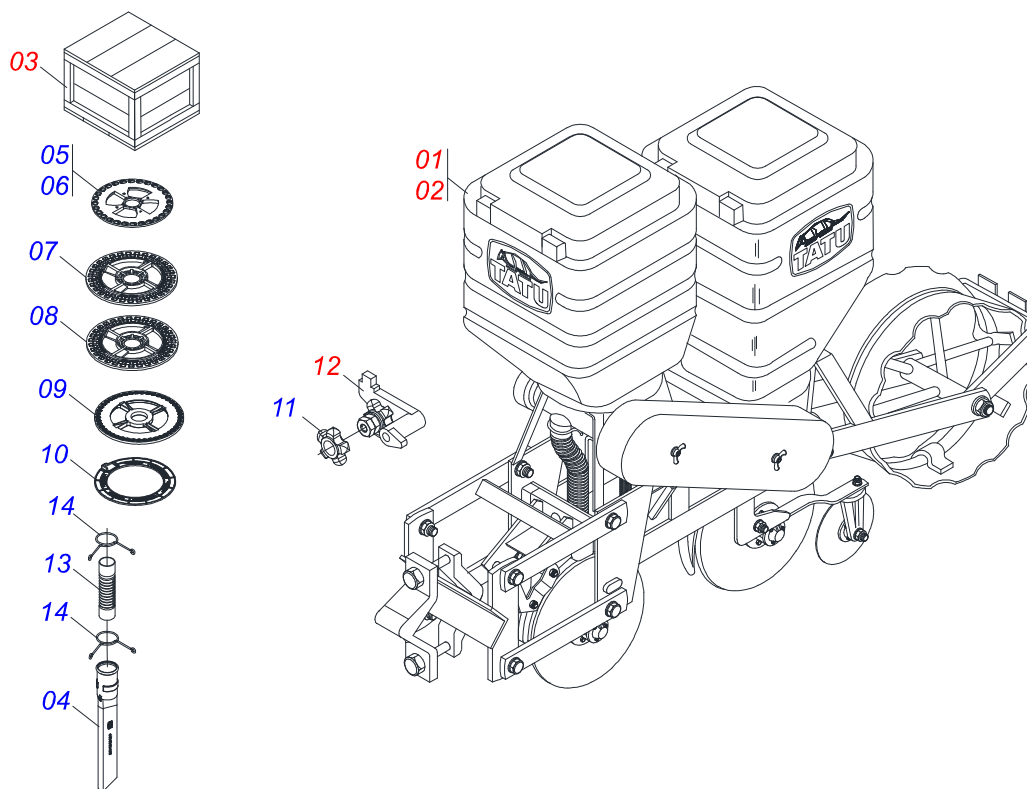

Item	Code	Description	See page	QT
01	0531054214	INDIVIDUAL LINE SEMI MONT RUBBER SIGMA	10	01
02	0531054212	IRON SIGMA COMPLETE INDIVIDUAL LINE	11	01
03	0541053544	BOX WITH DISCS		01
04	0503030481	SEED SOCKET		01
05	0502020584	BEAN SEED DISC 64 HOLE OBLONG		01
06	0502020407	BEAN SEED DISC		01
07	0502020329	SOYBEAN DISC		01
08	0503032126	CORN DISC		01
09	0503031677	DISC WITHOUT HOLE		01
10	0501013355	DISC SEAT		01
11	0503030558	PULLEY 4Z CORN PLASTIC		01
12	0501051119	DOUBLE PULLEY ROCKER'S		01
13	0503030645	2 X 2 X 225 HOSE		01
14	0503031076	2" HOSE CLAMP		01