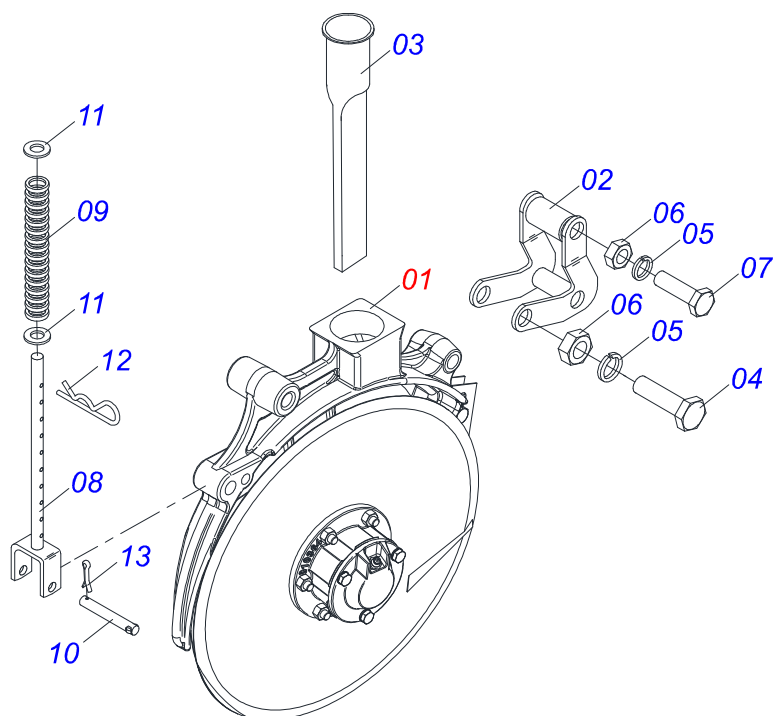

Item	Code	Description	See page	QT
01	0501050300	FERTILIZER DOUBLE DISC ASSY	13	01
02	0501063321	SUPPORT ADJUSTING DOUBLE DISC		01
03	0503030483	FERTILIZER NOZZLE		01
04	0503010547	1/2" X 4" BOLT		01
05	0503011440	SPRING WASHER		02
06	0503010060	1/2 UNC G.5 ZN HEX NUT		02
07	0503010479	BOLT		01
08	0501063359	DEPTH REGULATOR		01
09	0503030399	1" X 5.1" X 0.2" COMPRESSION SPRING		01
10	0521010553	0.5" X 3" COUPLING SHAFT		01
11	0501010453	FLAT WASHER		03
12	0503030012	HITCH PIN CLIP		01
13	0503010257	1/8" X 1" SPLIT PIN		01