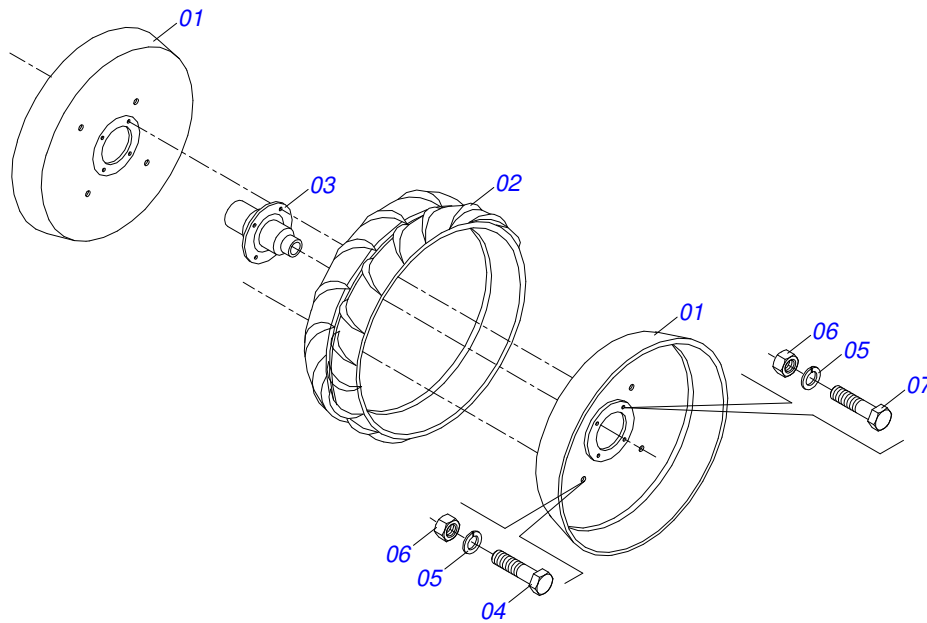

Item	Code	Description	See page	QT
01	0501016692	RIM SEMI BODY		02
02	0503010353	DEPTH CONTROL WHEEL RUBBER BAND		01
03	0502020427	HUB		01
04	0501010324	3/8" X 1-1/4" BOLT		04
05	0503010025	3/8" SPRING WASHER		08
06	0503010026	3/8" NUT		08
07	0501010940	3/8" X 3/4" BOLT		04