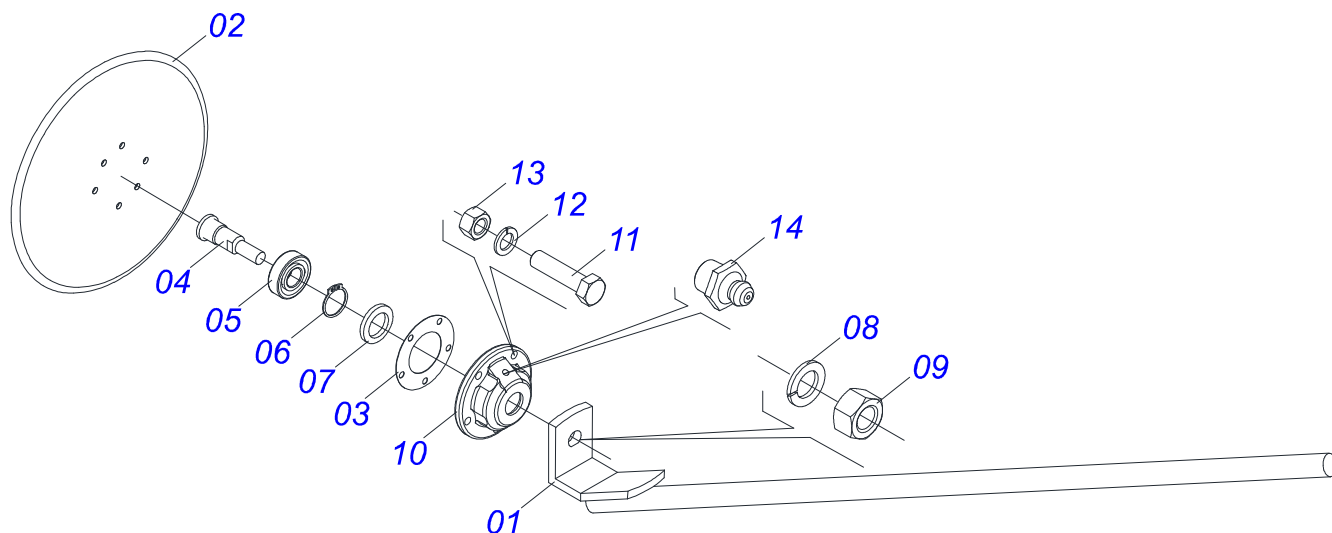

Item	Code	Description	See page	QT
01	0501065319	ROW MARKER DISC SUPPORT		01
02	0601013504	12" X 3" PLAIN DISC BLADE		01
03	0503030143	3.3" X 1.9" X 0.1" JOINT		01
04	0501012934	COVER DISC AXLE		01
05	0503010269	6204 BALL BEARING		01
06	0503010302	501019 SEAL RING		01
07	0503010272	SEAL 00715-BA		01
08	0503011440	SPRING WASHER		01
09	0503010060	1/2 UNC G.5 ZN HEX NUT		01
10	0502020600	MARKER ARM DISC HUB		01
11	0503010282	1/4" X 3/4" BOLT		05
12	0503011441	SPRING WASHER		05
13	0503010144	1/4" NUT		05
14	0503010002	1800 GREASE FITTING		01