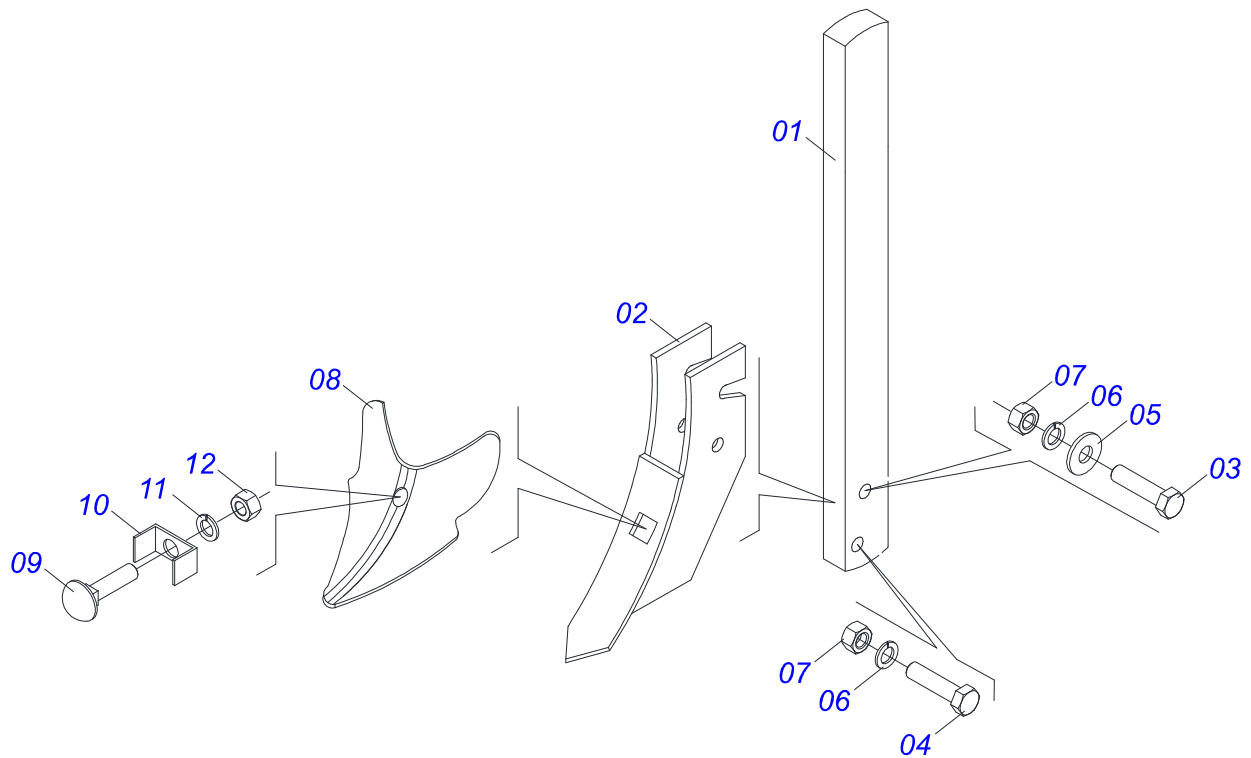

Artículo	Código	Descripción	Ver Pág.	QT
01	0521010425	BRAZO SURCADOR		01
02	0501065309	PUNTA SUBSOLADORA		01
03	0501011028	TORNILLO 1/2" UNC X 2.1/4"		01
04	0503010740	TORNILLO 1/2 UNC X 2 CS G.5 ZN		01
05	0501010937	ARANDELA PLANA 13,50 X 28 X 3,00		02
06	0503011440	ARANDELA PRESION		02
07	0503010060	TUERCA HEXAGONAL 1/2 UNC G.5 ZN		02
08	0626091001	PUNTAS SUBSOLADORA 8"		01
09	0501011190	TORNILLO 5/8" UNC X 3.3/4"		01
10	0521010690	PLACA DE FIJACIÓN DEL BRAZO		01
11	0503010027	ARANDELA PRESION 5/8		01
12	0503010013	TUERCA HEXAGONAL 5/8 UNC G.5 ZN		01