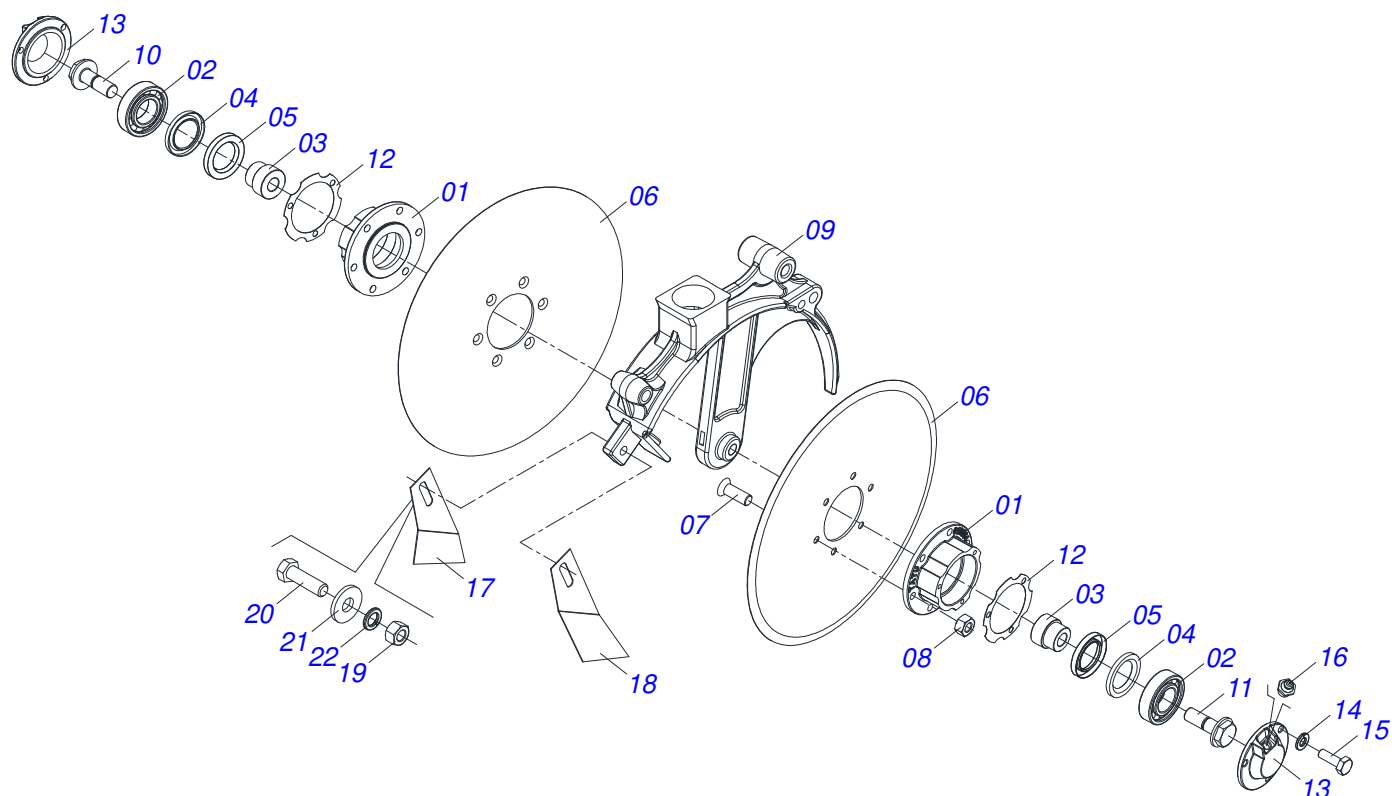

Artículo	Código	Descripción	Ver Pág.	QT
01	0502011273	CAJA DISCO CORTE		02
02	0503010276	RODAMIENTO 6206		02
03	0501011832	EJE PASANTE CUBO DISCO DOBLE		02
04	0503010526	ANILLO RETENCION 3011		02
05	0503010525	RETENES 00797-BA		02
06	0603020019	DISCO PLANO LISO D272		02
07	0503010546	TORNILLO 5/16 UNC X 7/8		12
08	0503010337	TUERCA 5/16		12
09	0502010674	SOPORTE FERTILIZER DOUBLE DISC		01
10	0511017959	TORNILLO 5/8" UNC X 48 IZQUIERDO		01
11	0511017958	TORNILLO 5/8" UNC X 48 DERECHO		01
12	0503030142	JUNTA VEDAMIENTO 83 X 62 X 0,5		02
13	0502020599	TAPA PROTECCION		02
14	0503011441	ARANDELA PRESSION		06
15	0503014891	TORNILLO 1/4" UNC X 3/4"		06
16	0503010002	GRASERA 1800		02
17	0501017541	LIMPIADOR DISCO DOBLO DERECHO		01
18	0501017542	LIMPIADOR DISCO DOBLO IZQUIERDO		01
19	0503010026	TUERCA 3/8		01
20	0503010751	TORNILLO 3/8" UNC X 1.1/4"		01
21	0501010984	ARANDELA PLANA 10,50 X 27 X 3,00		01
22	0503011443	ARANDELA PRESSION 3/8		01