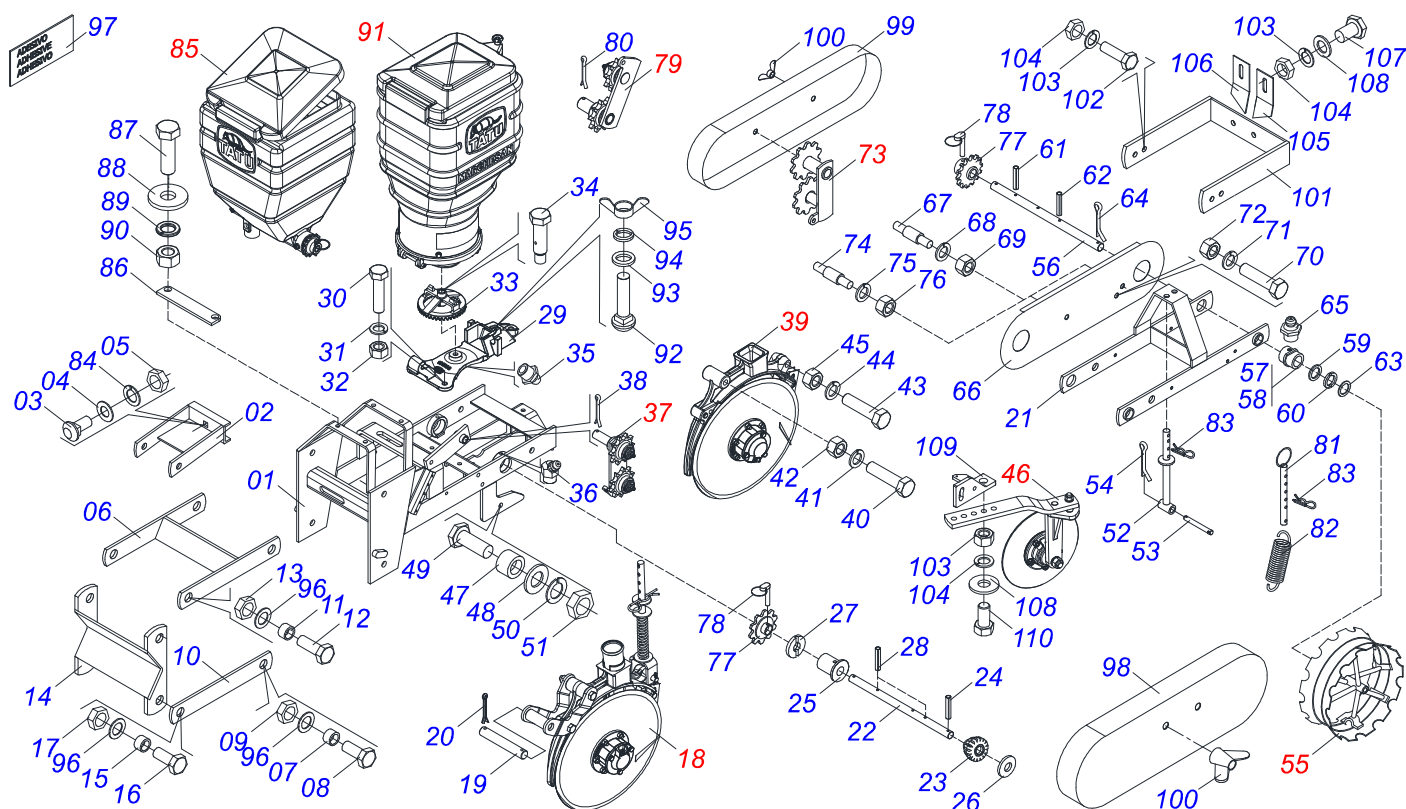

Artículo	Código	Descripción	Ver Pág.	QT
001	0531064779	SEMI CHASIS		01
002	0501061429	APOYO PALANCA		01
003	0501011234	TORNILLO 5/8" UNC X 3"		01
004	0501010453	ARANDELA PLANA		01
005	0503010013	TUERCA HEXAGONAL 5/8 UNC G.5 ZN		02
006	0501061420	BRAZO ARTICULACION SOPORTE		01
007	0521010482	BUJE ARTICULACION		02
008	0503010769	TORNILLO 5/8" UNC X 2.1/4"		02
009	0503010013	TUERCA HEXAGONAL 5/8 UNC G.5 ZN		02
010	0501011032	BRAZO ARTICULACION		02
011	0521010482	BUJE ARTICULACION		02
012	0511017958	TORNILLO 5/8" UNC X 48 DERECHO		02
013	0503012412	TUERCA DE CIERRE 5/8" UNC S		02
014	0501065761	CABEZAL		01
015	0521010482	BUJE ARTICULACION		04
016	0511017958	TORNILLO 5/8" UNC X 48 DERECHO		04
017	0503012412	TUERCA DE CIERRE 5/8" UNC S		04
018	0501051183	DD ABONO COMPLETO	12	01
019	0501011046	EJE ARTICULACION DISCO DOBLE		01
020	0503010274	PASADOR ABIERTO 5/32" X 2"		02
021	0501063339	SOPORTE RUEDA COMPACTADORA		01
022	0501016220	EJE CONJUNTO SEMILLA		01
023	0502010528	ENGRANAJE CONICA 16Z		01
024	0503010292	PASADOR TENSION 701164 6 X 40		01
025	0502020627	BUJE GUIA EJE		02
026	0501011168	ARANDELA ESPACIADOR		02
027	0502010403	ARANDELA SEGURIDAD		02
028	0503010756	PASADOR TENSION 701168 6 X 60		02
029	0502011211	BASE FIJACION CAJA SEMILLA		01
030	0503011087	TORNILLO 3/8 UNC X 1		03
031	0503011443	ARANDELA PRESSION 3/8		03
032	0503010026	TUERCA 3/8		03