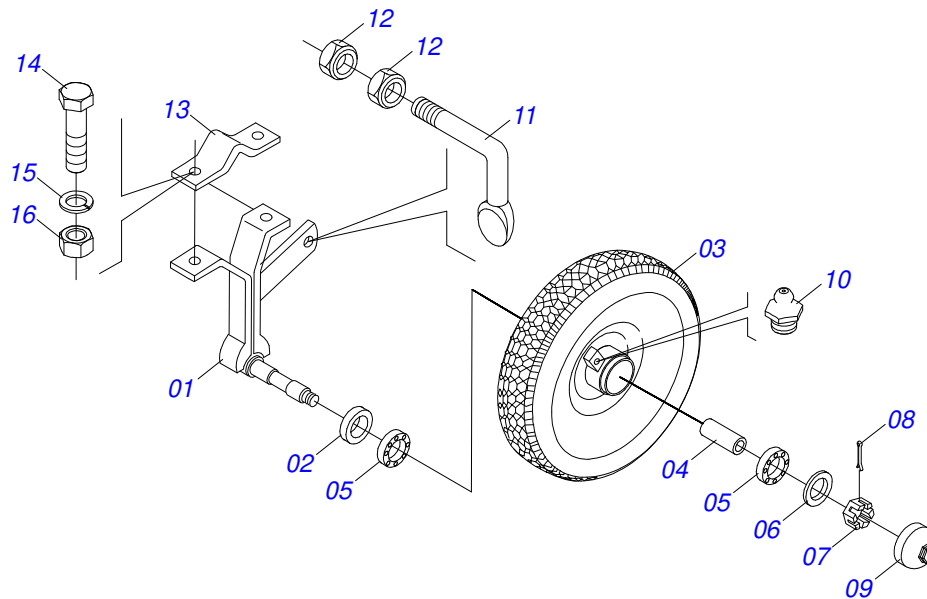

Artículo	Código	Descripción	Ver Pág.	QT
01	0501068833	SOPORTE DERECHO RUEDA		01
02	0503010268	RETENES 00262-B		01
03	0503060014	RUEDA 350 X 8 COMPLETA		01
04	0521010492	BUJE SEPARADORA		01
05	0503010269	RODAMIENTO 6204		02
06	0511017305	ARANDELA PLANA		01
07	0503030282	TUERCA CASTILLO 3/4" UNF X 12		01
08	0503010018	PASADOR ABIERTO 5/32" X 1.1/2"		01
09	0502020594	TABA PROTECION		01
10	0503010002	GRASERA 1800		01
11	0501016153	LIMPIADOR RUEDA PROFUNDIDAD		01
12	0503010013	TUERCA HEXAGONAL 5/8 UNC G.5 ZN		02
13	0502010175	FIJADOR ENGANCHE GUIA		01
14	0501011541	TORNILLO 5/8 UNC X 3		02
15	0503010027	ARANDELA PRESION 5/8		02
16	0503010013	TUERCA HEXAGONAL 5/8 UNC G.5 ZN		02