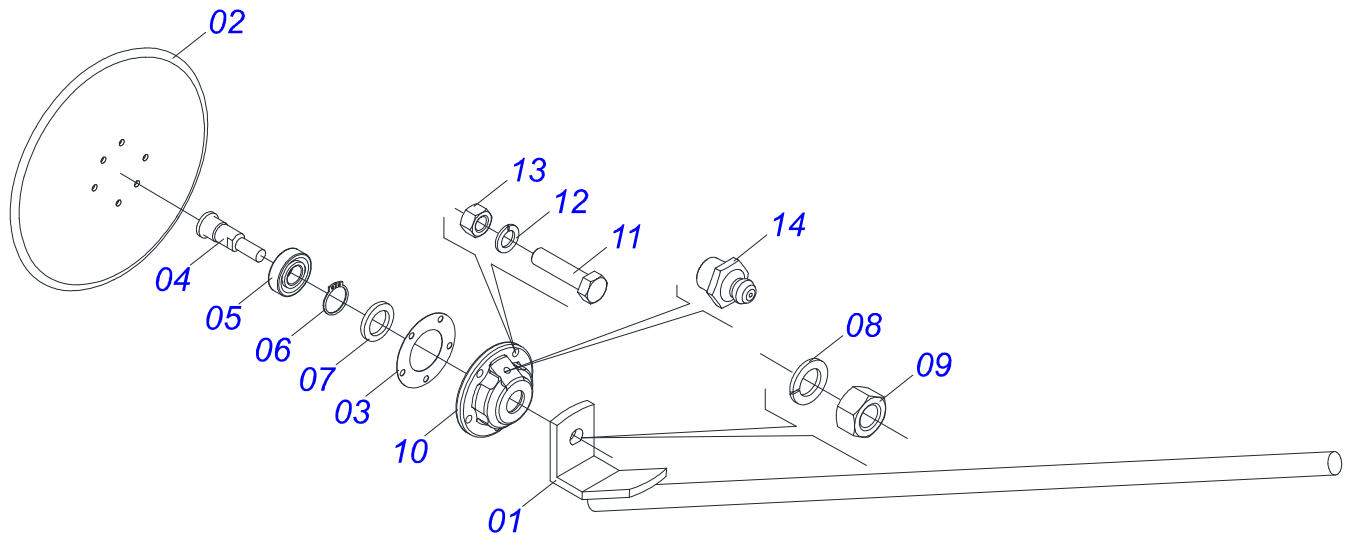

Artículo	Código	Descripción	Ver Pág.	QT
01	0501065319	SOPORTE DISCO MARCADOR LINEA		01
02	0601013504	DISCO LISO 12" X 3		01
03	0503030143	JUNTA VEDAMIENTO 85 X 47,5 X 0,3		01
04	0501012934	EJE DISCO COBRIDOR		01
05	0503010269	RODAMIENTO 6204		01
06	0503010302	ANILLO RETENCION EJE 501019		01
07	0503010272	RETENES 00715-BA		01
08	0503011440	ARANDELA PRESION		01
09	0503010060	TUERCA HEXAGONAL 1/2 UNC G.5 ZN		01
10	0502020600	MAZA DISCO MARCADOR LINEA		01
11	0503010282	TORNILLO 1/4" X 3/4"		05
12	0503011441	ARANDELA PRESSION		05
13	0503010144	TUERCA 1/4" UNC		05
14	0503010002	GRASERA 1800		01