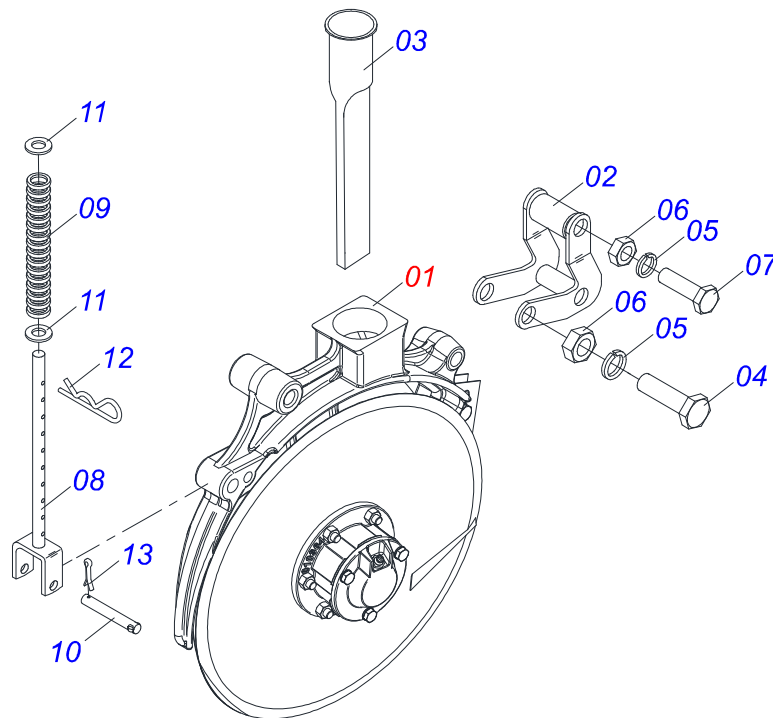

Artículo	Código	Descripción	Ver Pág.	QT
01	0501050300	DISCO DOBLE ABONO COMPLETO	13	01
02	0501063321	SOPORTE REGULADOR CAJA DISCO		01
03	0503030483	BOQUILLA ABONO		01
04	0503010547	TORNILLO 1/2" UNC X 4"		01
05	0503011440	ARANDELA PRESION		02
06	0503010060	TUERCA HEXAGONAL 1/2 UNC G.5 ZN		02
07	0503010479	TORNILLO		01
08	0501063359	REGULADOR PROFUNDIDAD		01
09	0503030399	RESORTE COMPRESION 25.5 X 130 X 4		01
10	0521010553	EJE UNION 12,70 X 76		01
11	0501010453	ARANDELA PLANA		03
12	0503030012	PASADOR (GRAPA DE SUJECION)		01
13	0503010257	PASADOR ABIERTO 1/8" X 1"		01