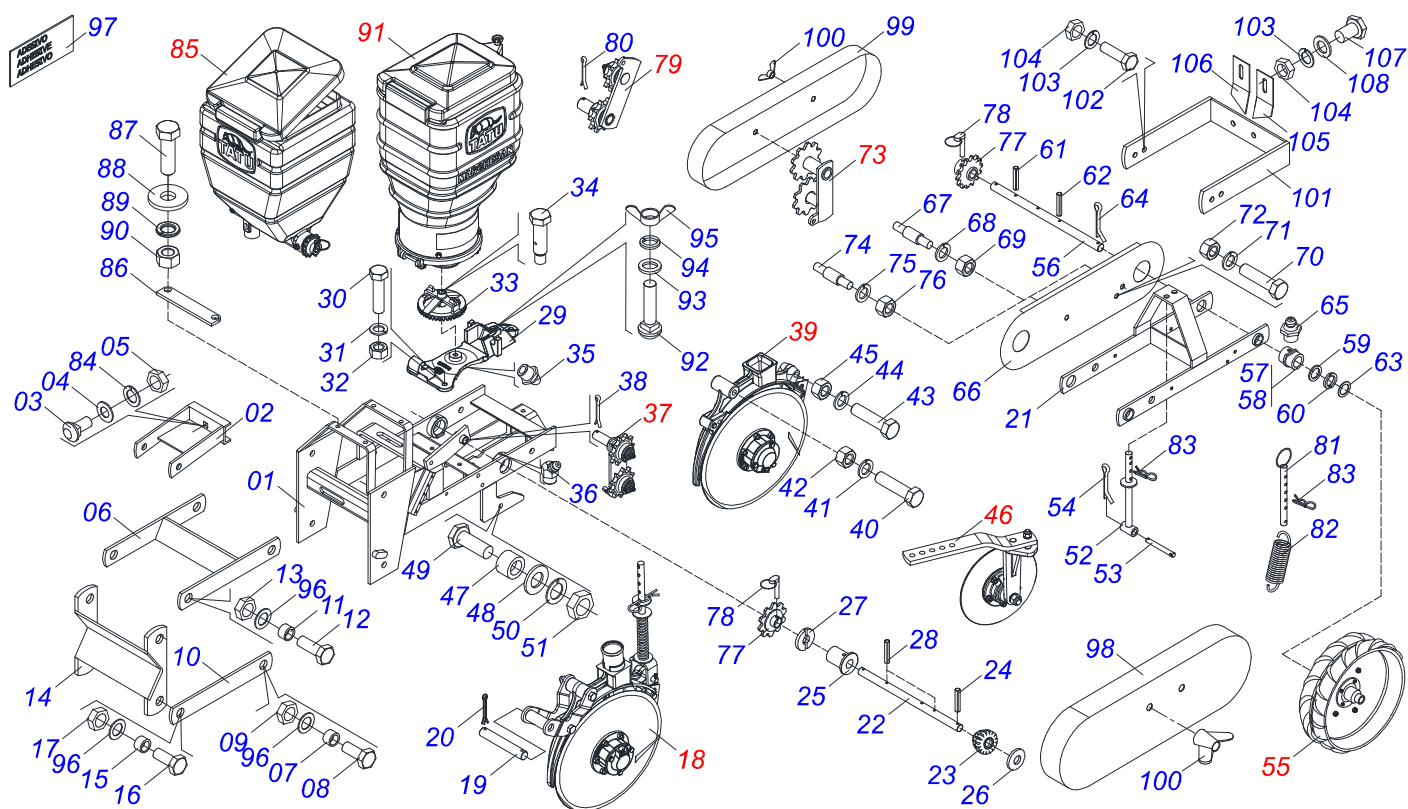

Artículo	Código	Descripción	Ver Pág.	QT
001	0531064779	SEMI CHASIS		01
002	0501061429	APOYO PALANCA		01
003	0501011234	TORNILLO 5/8" UNC X 3"		01
004	0501010453	ARANDELA PLANA		01
005	0503010013	TUERCA HEXAGONAL 5/8 UNC G.5 ZN		02
006	0501061420	BRAZO ARTICULACION SOPORTE		01
007	0521010482	BUJE ARTICULACION		02
008	0503010769	TORNILLO 5/8" UNC X 2.1/4"		02
009	0503010013	TUERCA HEXAGONAL 5/8 UNC G.5 ZN		02
010	0501011032	BRAZO ARTICULACION		02
011	0521010482	BUJE ARTICULACION		02
012	0511017958	TORNILLO 5/8" UNC X 48 DERECHO		02
013	0503012412	TUERCA DE CIERRE 5/8" UNC S		02
014	0501065761	CABEZAL		01
015	0521010482	BUJE ARTICULACION		04
016	0511017958	TORNILLO 5/8" UNC X 48 DERECHO		04
017	0503012412	TUERCA DE CIERRE 5/8" UNC S		04
018	0501051183	DD ABONO COMPLETO	12	01
019	0501011046	EJE ARTICULACION DISCO DOBLE		01
020	0503010274	PASADOR ABIERTO 5/32" X 2"		02
021	0501063339	SOPORTE RUEDA COMPACTADORA		01
022	0501016220	EJE CONJUNTO SEMILLA		01
023	0502010528	ENGRANAJE CONICA 16Z		01
024	0503010292	PASADOR TENSION 701164 6 X 40		01
025	0502020627	BUJE GUIA EJE		02
026	0501011168	ARANDELA ESPACIADOR		02
027	0502010403	ARANDELA SEGURIDAD		02
028	0503010756	PASADOR TENSION 701168 6 X 60		02
029	0502011211	BASE FIJACION CAJA SEMILLA		01
030	0503011087	TORNILLO 3/8 UNC X 1		03
031	0503011443	ARANDELA PRESSION 3/8		03
032	0503010026	TUERCA 3/8		03