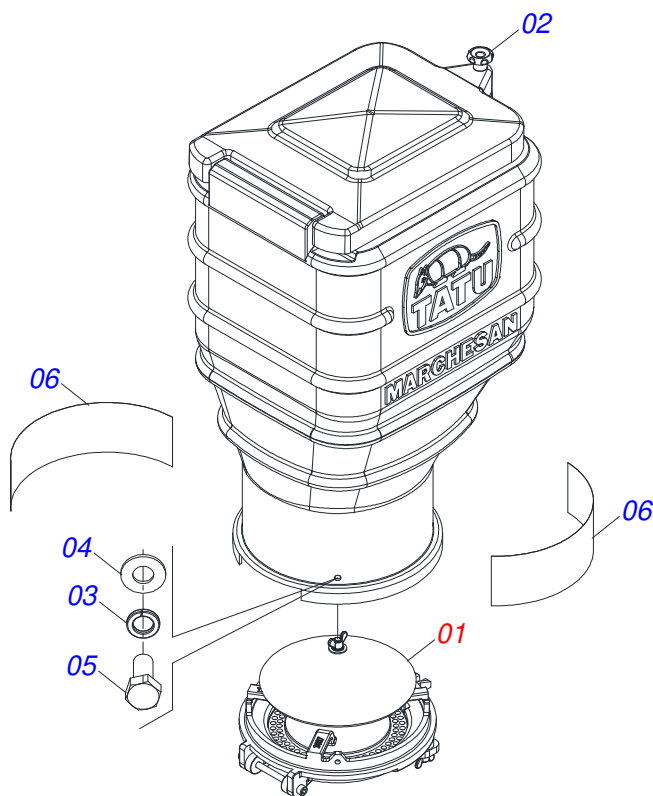

Artículo	Código	Descripción	Ver Pág.	QT
01	0531054129	SISTEMA SEMILLA SIGMA (SOYA)	23	01
02	0503063602	SILO INDIVIDUAL SEMILLA SIGMA SEMI-MONTADO		01
03	0503010179	ARANDELA PRESSION 5/16 ZN 1K01528		04
04	0501010694	ARANDELA PLANA 8,50 X 18 X 1,50 ZN		04
05	0503010240	TORNILLO		04
06	0503035691	ETIQUETA ADHESIVA SISTEMA SIGMA		02