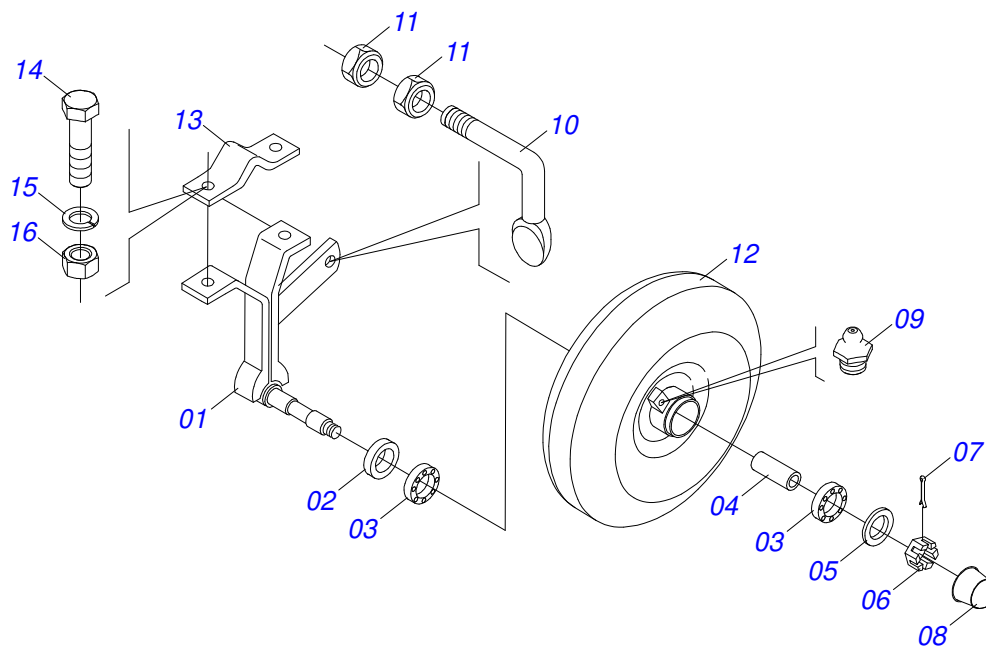

Artículo	Código	Descripción	Ver Pág.	QT
01	0501068833	SOPORTE DERECHO RUEDA		01
02	0503010268	RETENES 00262-B		01
03	0503010269	RODAMIENTO 6204		02
04	0521010492	BUJE SEPARADORA		01
05	0511017305	ARANDELA PLANA		01
06	0503030282	TUERCA CASTILLO 3/4" UNF X 12		01
07	0503010018	PASADOR ABIERTO 5/32" X 1.1/2"		01
08	0521010380	TAPA PROTECCIÓN		01
09	0503010002	GRASERA 1800		01
10	0501016153	LIMPIADOR RUEDA PROFUNDIDAD		01
11	0503010013	TUERCA HEXAGONAL 5/8 UNC G.5 ZN		02
12	0501063340	RUEDA		01
13	0502010175	FIJADOR ENGANCHE GUIA		01
14	0501011541	TORNILLO 5/8 UNC X 3		02
15	0503010027	ARANDELA PRESION 5/8		02
16	0503010013	TUERCA HEXAGONAL 5/8 UNC G.5 ZN		02