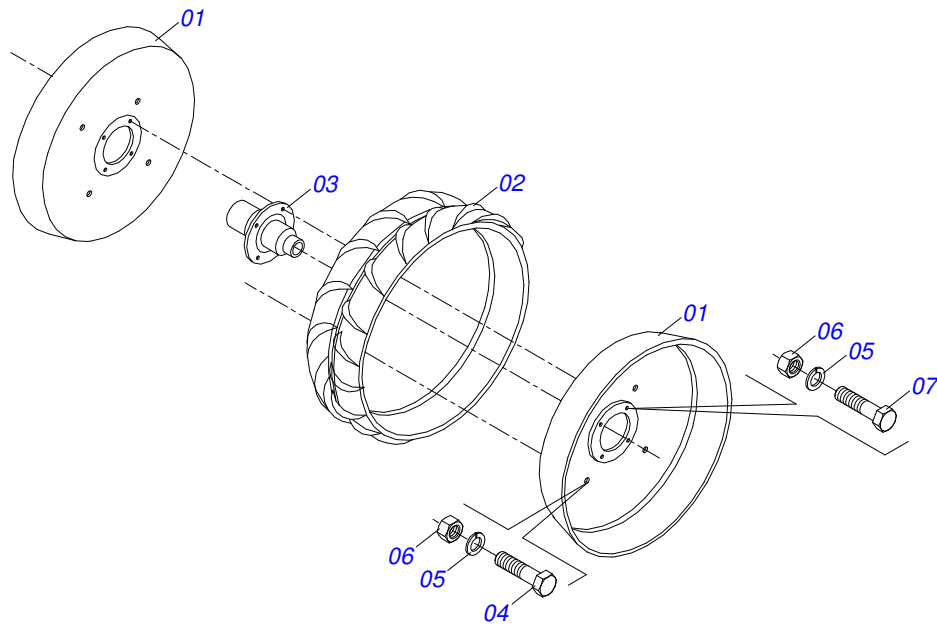

Artículo	Código	Descripción	Ver Pág.	QT
01	0501016692	CUERPO SEMI ARO		02
02	0503010353	BANDA COMPACTADORA 180 X 15.1/2"		01
03	0502020427	CUBO		01
04	0501010324	TORNILLO 3/8" UNC X 1.1/4"		04
05	0503010025	ARANDELA PRESION 3/8		08
06	0503010026	TUERCA 3/8		08
07	0501010940	TORNILLO 3/8" UNC X 3/4"		04