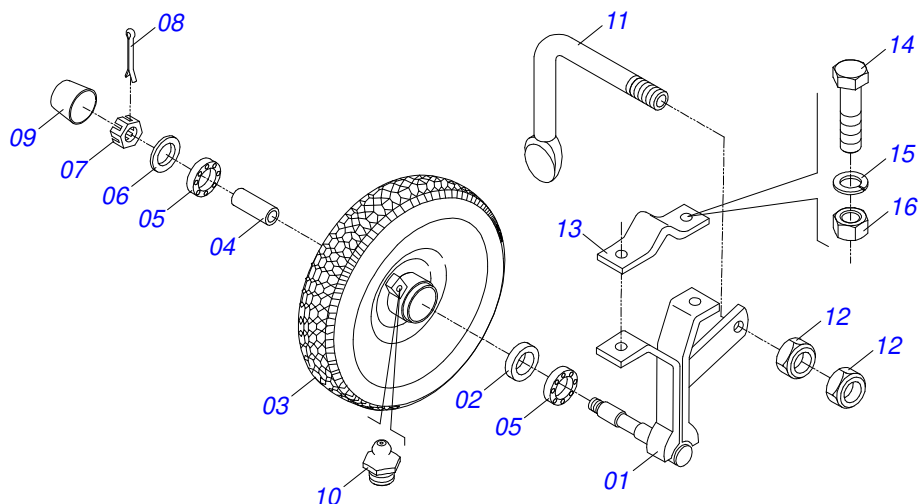

Artículo	Código	Descripción	Ver Pág.	QT
01	0501068834	SOPORTE IZQUIERDO RUEDA		01
02	0503010268	RETENES 00262-B		01
03	0503060014	RUEDA 350 X 8 COMPLETA		01
04	0521010492	BUJE SEPARADORA		01
05	0503010269	RODAMIENTO 6204		02
06	0511017305	ARANDELA PLANA		01
07	0503030282	TUERCA CASTILLO 3/4" UNF X 12		01
08	0503010018	PASADOR ABIERTO 5/32" X 1.1/2"		01
09	0502020594	TABA PROTECION		01
10	0503010002	GRASERA 1800		01
11	0501016153	LIMPIADOR RUEDA PROFUNDIDAD		01
12	0503010013	TUERCA HEXAGONAL 5/8 UNC G.5 ZN		02
13	0502010175	FIJADOR ENGANCHE GUIA		01
14	0501011541	TORNILLO 5/8 UNC X 3		02
15	0503010027	ARANDELA PRESION 5/8		02
16	0503010013	TUERCA HEXAGONAL 5/8 UNC G.5 ZN		02