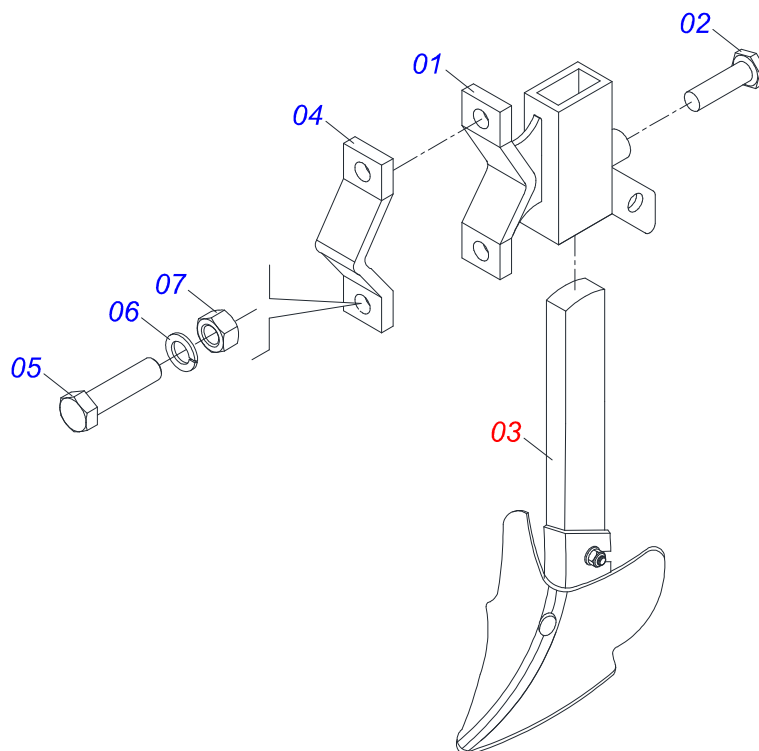

Artículo	Código	Descripción	Ver Pág.	QT
01	0502010798	SOPORTE SUBSOLADOR BOQUILLA		01
02	0501010098	TORNILLO 3/4 UNC X 2		01
03	0501047839	BRAZO SURCADOR COMPLETO	8	01
04	0502010175	FIJADOR ENGANCHE GUIA		01
05	0503010797	TORNILLO 3/4" UNC X 4"		02
06	0503010023	ARANDELA PRESION 3/4 ZN		02
07	0503010014	TUERCA HEXAGONAL 3/4 UNC (PESADA) G.5 ZN		02