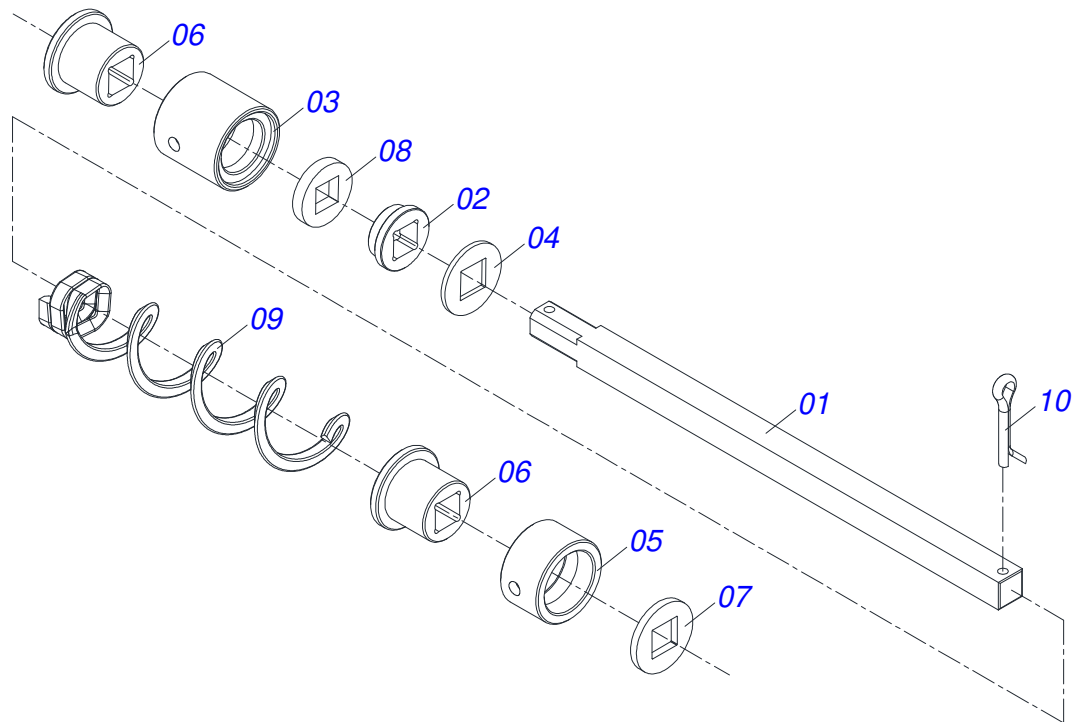

Artículo	Código	Descripción	Ver Pág.	QT
01	0511010388	EJE DISTRIBUIDOR ABONO		01
02	0503030303	ARANDELA APOYO		01
03	0521010946	BUJE MAYOR DISTRIBUIDOR ABONO		01
04	0501010637	ARANDELA PLANA		01
05	0521010947	BUJE DISTRIBUIDOR ABONO		01
06	0503030275	CHUMACERA AGRICOLA		02
07	0511017137	ARANDELA PLANA		01
08	0501013774	RETENES GRASA		01
09	0503031164	CONDUCTOR HELICOIDE DERECHO		01
10	0503010571	PASADOR ABIERTO 1/4 X 1.1/2		01