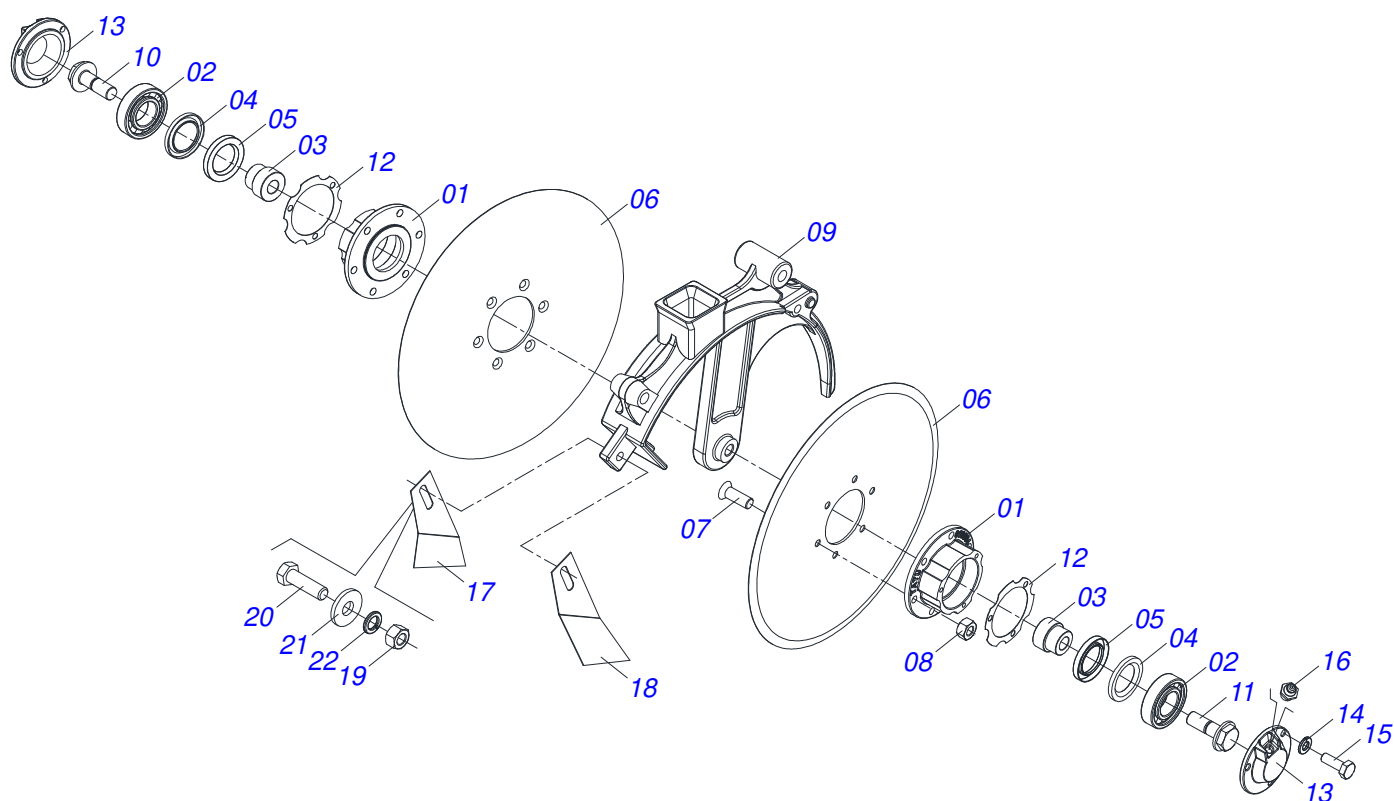

Artículo	Código	Descripción	Ver Pág.	QT
01	0502011273	CAJA DISCO CORTE		02
02	0503010276	RODAMIENTO 6206		02
03	0501011832	EJE PASANTE CUBO DISCO DOBLE		02
04	0503010526	ANILLO RETENCION 3011		02
05	0503010525	RETENES 00797-BA		02
06	0603020019	DISCO PLANO LISO D272		02
07	0503010546	TORNILLO 5/16 UNC X 7/8		12
08	0503010337	TUERCA 5/16		12
09	0502011176	SOPORTE DISCO DOBLE SEMILLA		01
10	0511017959	TORNILLO 5/8" UNC X 48 IZQUIERDO		01
11	0511017958	TORNILLO 5/8" UNC X 48 DERECHO		01
12	0503030142	JUNTA VEDAMIENTO 83 X 62 X 0,5		02
13	0502020599	TAPA PROTECCION		02
14	0503011441	ARANDELA PRESSION		06
15	0503014891	TORNILLO 1/4" UNC X 3/4"		06
16	0503010002	GRASERA 1800		02
17	0501017541	LIMPIADOR DISCO DOBLO DERECHO		01
18	0501017542	LIMPIADOR DISCO DOBLO IZQUIERDO		01
19	0503010026	TUERCA 3/8		01
20	0503010751	TORNILLO 3/8" UNC X 1.1/4"		01
21	0501010984	ARANDELA PLANA 10,50 X 27 X 3,00		01
22	0503011443	ARANDELA PRESSION 3/8		01