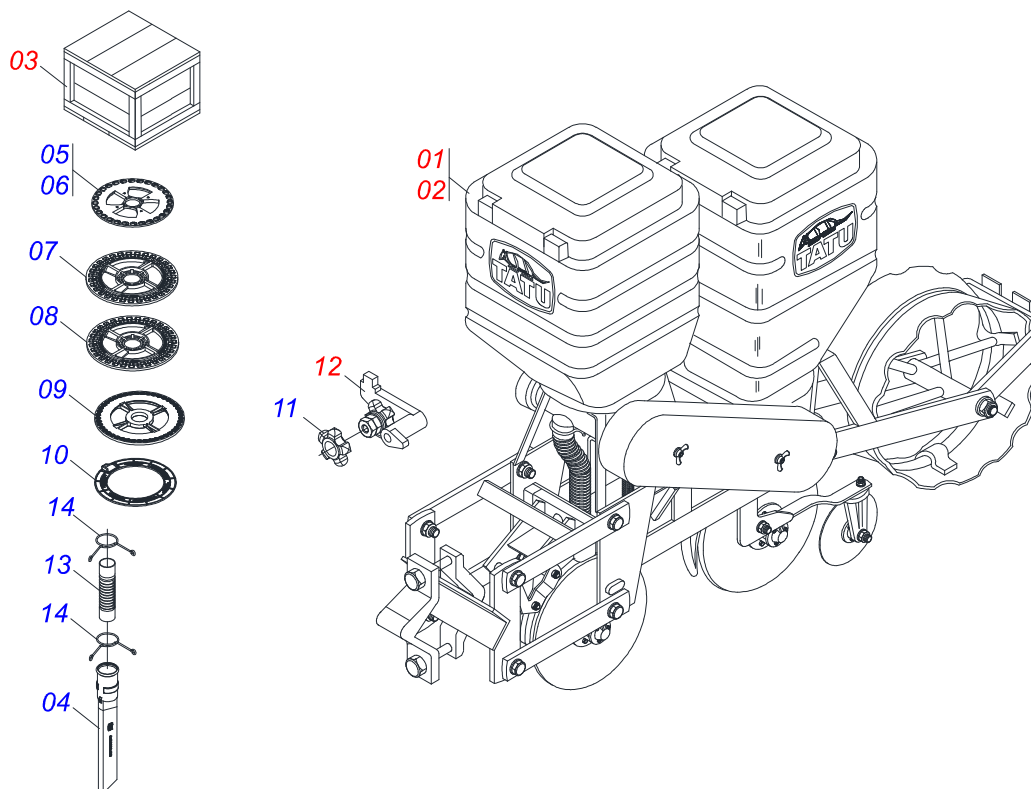

Artículo	Código	Descripción	Ver Pág.	QT
01	0531054214	LINEA INDIVIDUAL SEMI MONT GOMA SIGMA	10	01
02	0531054212	LÍNEA INDIVIDUAL COMPLETA IRON SIGMA	11	01
03	0541053544	CAJA CON DISCOS		01
04	0503030481	BOQUILLA SEMILLA		01
05	0502020584	DISCO SEMILLA FRIJOL 64 AGUJ OBL		01
06	0502020407	DISCO SEMILLA FRIJOL		01
07	0502020329	DISCO SOJA		01
08	0503032126	DISCO MAIZ 28F		01
09	0503031677	DISCO SEMILLA SIN AGUJERO		01
10	0501013355	ASIENTO DISCO 3,00		01
11	0503030558	ROLDANA 4Z MAIZ PLASTICO		01
12	0501051119	BALANCIM POLEA DOBLE COMPLETO		01
13	0503030645	MANGUERA 2 X 2 X 225		01
14	0503031076	PRESILLA MANGUERA 2		01