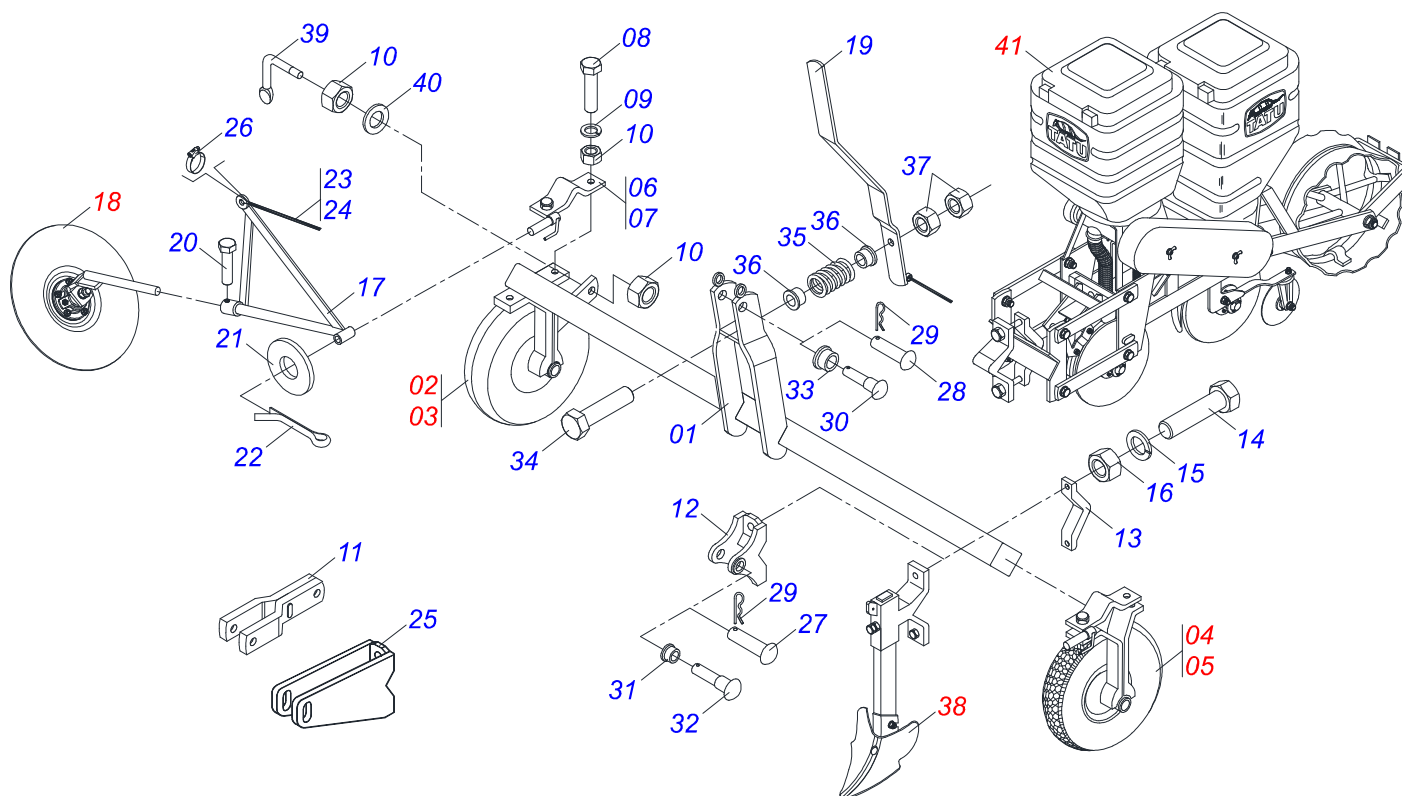

SEMBRADORAS

STP2 - 03/04/05/06 LINEAS

Código: 0501093900
Serie: S-1198
Revisión: 00
Fecha de Revisión: SEPTIEMBRE/2024

CATALOGO DE PARTES

MARCHESAN

PRODUCTOS

Código	Descripción	
0111010025	STP2 3L 3200 SD FB	S-1198
0111010359	STP2 4L 3200 B B	S-1198
0111010360	STP2 4L 3200 B F	S-1198
0111010361	STP2 4L 3200 F B	S-1198
0111010361C	STP2 4L 3200 F B	S-1198
0111010362	STP2 4L 3200 F F	S-1198
0111010363	STP2 5L 3200 B B	S-1198
0111010364	STP2 5L 3200 B F	S-1198
0111010365	STP2 5L 3200 F B	S-1198
0111010366	STP2 5L 3200 F F	S-1198
0111010367	STP2 6L 3200 B B	S-1198
0111010368	STP2 6L 3200 B F	S-1198
0111010369	STP2 6L 3200 F B	S-1198
0111010370	STP2 6L 3200 F F	S-1198

MARCHESAN

ÍNDICE

0909090998	CHASIS COMPLETO	1
0501043479	RUEDA SUSTENTACIÓN HIERRO CON CHUMACERA DERECHO	2
0501043528	RUEDA SUSTENTACIÓN HIERRO CON CHUMACERA IZQUIERDA	3
0501043474	RUEDA GOMA DERECHA	4
0501043651	RUEDA HIERRO IZQUIERDA	5
0501050393	BRAZO MARCADOR LINEA	6
0501044547	PUNTAS SUBSOLADORA 8	7
0501047839	BRAZO SURCADOR COMPLETO	8
0909097372	LINEA SEMILLA/ABONO COMPLETA	9
0531054214	LINEA INDIVIDUAL SEMI MONT GOMA SIGMA	10
0531054212	LÍNEA INDIVIDUAL COMPLETA IRON SIGMA	11
0501051183	DD ABONO COMPLETO	12
0501050300	DISCO DOBLE ABONO COMPLETO	13
0501043171	ESTIRADOR CADENA ABONO COMPLETO	14
0501052390	DISCO DOBLE SEMILLA 13" X 13" COMPLETO	15
0501040742	DISCO COBRIDOR COMPLETO IZQUIERDO	16
0501050061	DISCO DE TAPA IZQUIERDA	17
0501040208	RUEDA COMPACTADORA GOMA	18
0501043172	ESTIRADOR CADENA COMPLETO SEMILLA	19
0501051765	CAJA ABONO COMPLETA	20
0501053058	EJE DISTRIBUIDOR ABONO COMPLETO	21
0531054130	SISTEMA SEMILLA SIGMA CON CAJA INDIVIDUAL (SOYA)	22
0531054129	SISTEMA SEMILLA SIGMA (SOYA)	23
0511057289	DEFLECTOR SEMILLAS COMPLETO	24