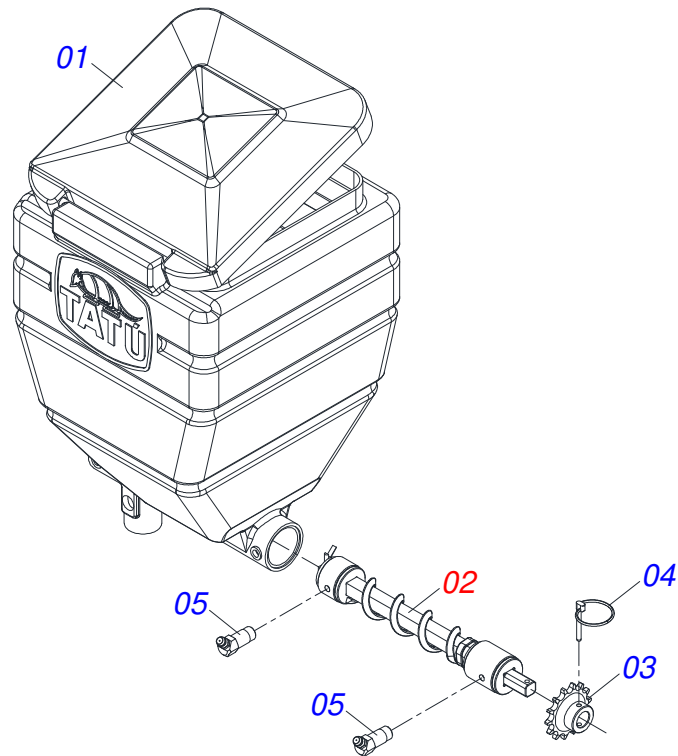

Artículo	Código	Descripción	Ver Pág.	QT
01	0503031260	DEPOSITO ABONO CON TUBO PVC		01
02	0501053058	EJE DISTRIBUIDOR ABONO COMPLETO	21	01
03	0502011335	ENGRANAJE 14Z		01
04	0503030085	CLAVIJA TRABA		01
05	0503012102	GRASERA		02