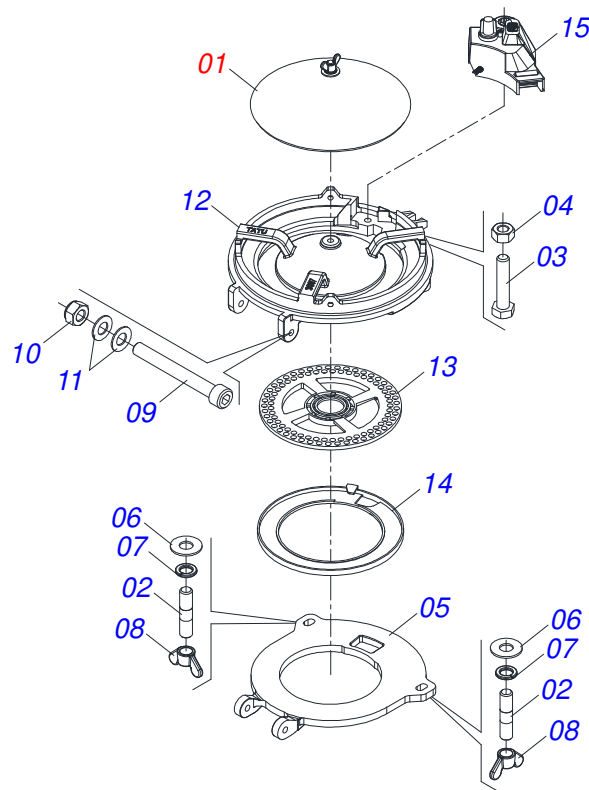

Artículo	Código	Descripción	Ver Pág.	QT
01	0511057289	DEFLECTOR SEMILLAS COMPLETO	24	01
02	0503030083	PERNO 3/8" NC X 3/8" NF X 42		02
03	0503010675	TORNILLO 5/16" UNC X 2.1/4"		01
04	0503010337	TUERCA 5/16		01
05	0502013006	PISTA INFERIOR DISCO SEMILLA		01
06	0501013518	ARANDELA PLANA 10,50 X 24 X 1,50 ZN		02
07	0503010025	ARANDELA PRESION 3/8		02
08	0503010209	TUERCA MARIPOSA 3/8" UNC		02
09	0503016282	TORNILLO ALLEN		01
10	0503019913	TUERCA AUTOBLOQUEANTE COM NYLON M8 X 1.25 C.8 ZN		01
11	0503035299	PLACA MUELLE 16 X 8.2 X 0.90		02
12	0502013007	SOPORTE CAJA SEMILLA		01
13	0513010140	DISCO SOYA SOCIDISCO 90 HOYOS		01
14	0513010161	ANILLO SOCIDISCO PARA SOYA 0,8MM AZCSOJAR08-002461		01
15	0503063405	CAJA DISTRIBUIDOR SEMILLAS SOYA		01