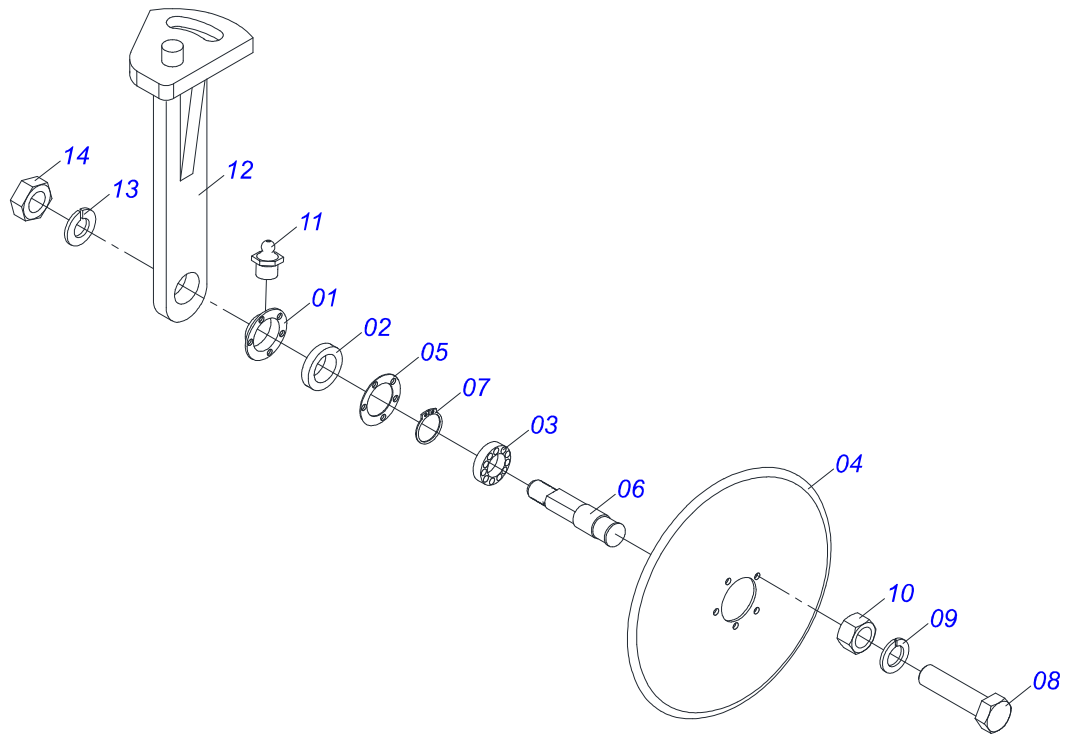

Artículo	Código	Descripción	Ver Pág.	QT
01	0502020140	CUBO		01
02	0503010272	RETENES 00715-BA		01
03	0503010269	RODAMIENTO 6204		01
04	0601011502	DISCO LISO 7-9/32" X 3 CON CAPA		01
05	0503030143	JUNTA VEDAMIENTO 85 X 47,5 X 0,3		01
06	0501012934	EJE DISCO COBRIDOR		01
07	0503010302	ANILLO RETENCION EJE 501019		01
08	0503010282	TORNILLO 1/4" X 3/4"		05
09	0503010143	ARANDELA PRESION		05
10	0503010144	TUERCA 1/4" UNC		05
11	0503010691	GRASERA 1/4" NF		01
12	0502010138	BRAZO REGULADOR IZQUIERDO		01
13	0503010019	ARANDELA PRESION 1/2"		01
14	0503010060	TUERCA HEXAGONAL 1/2 UNC G.5 ZN		01