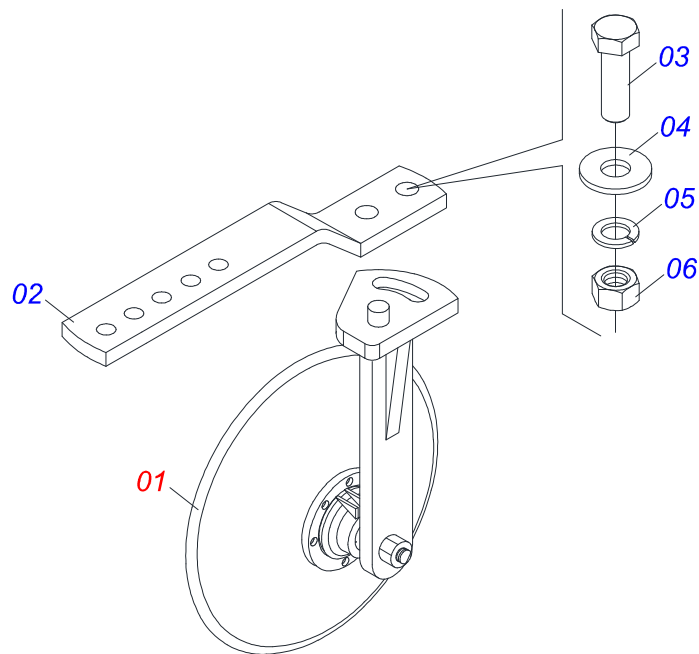

Artículo	Código	Descripción	Ver Pág.	QT
01	0501050061	DISCO DE TAPA IZQUIERDA	17	01
02	0501011018	PLACA REGULADOR		01
03	0503010849	TORNILLO 3/8 UNC X 1.1/2		01
04	0501010984	ARANDELA PLANA 10,50 X 27 X 3,00		01
05	0503011443	ARANDELA PRESSION 3/8		01
06	0503010026	TUERCA 3/8		01