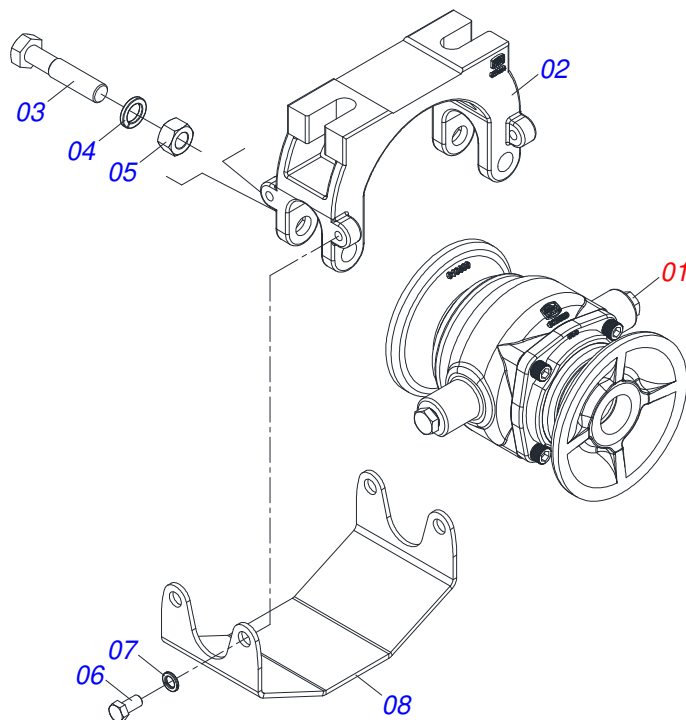

Item	Código	Descrição	Ver Pág.	QT
01	0521050842	MANCAL DMO 192,5 X 1.1/4	13	01
02	0502012854	SUPORTE MANCAL AGRICOLA DM OL OSCILANTE 182/192,5		01
03	0501011541	PARAFUSO 5/8 UNC X 3 CS G.5 ZN1K28066		02
04	0503010027	ARRUELA PRESSAO 5/8 ZN		02
05	0503010013	PORCA SEXTAVADA 5/8 UNC G.5 ZN		02
06	0503011334	PARAFUSO 3/8 UNC X 3/4 CS G.5 ZN		04
07	0503010025	ARRUELA PRESSAO 3/8 ZN		04
08	0581014143	CAPA PROTETORA MANCAIS OSCILANTE 182/192/225		01