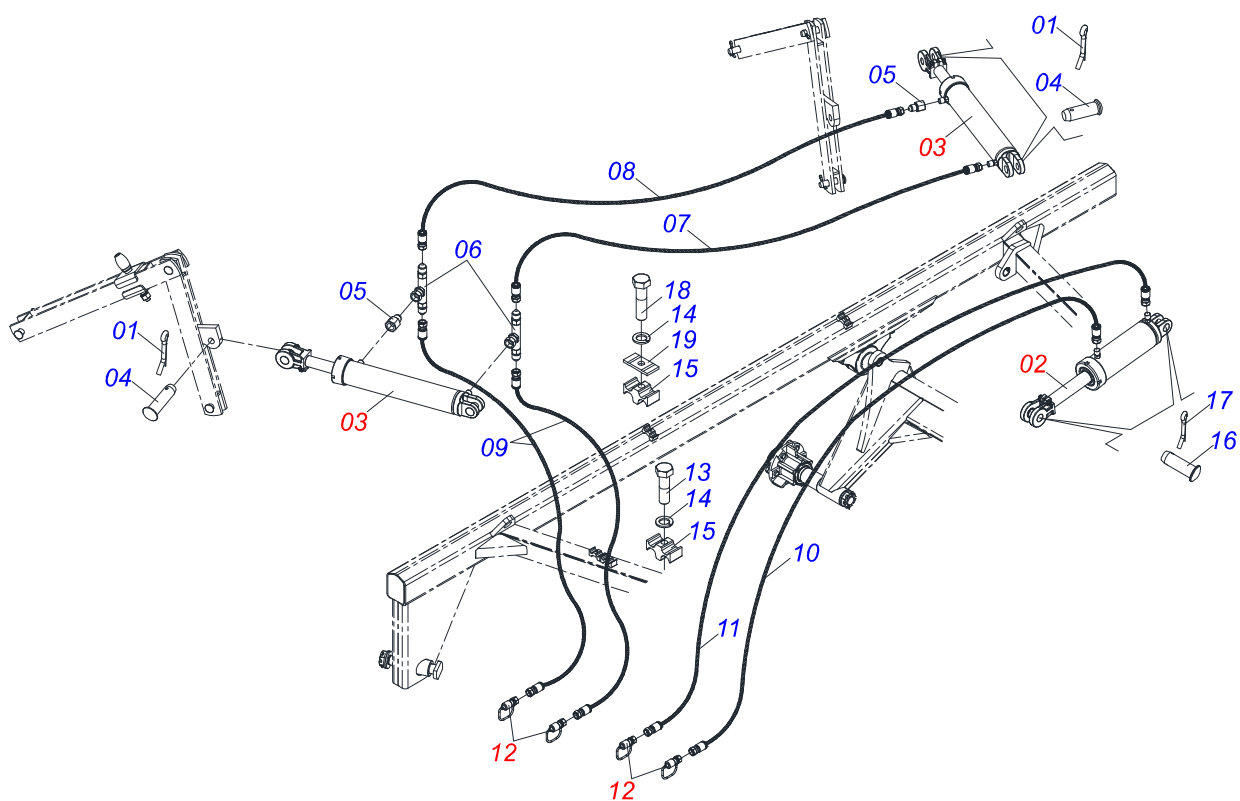

Item	Código	Descrição	Ver Pág.	QT
01	0503010571	CONTRAPINO 1/4 X 1.1/2		17
02	0511059180	CILINDRO HIDRAULICO 50,80 X 101,60 X 515 X 203	6	01
03	0501044311	CILINDRO HIDRAULICO 44,45 X 85,7 X 800 X 400	7	02
04	0521010576	EIXO JUNCAO 25 X 95 FURO 80 ZN		04
05	0511018012	ADAPTADOR HIDRAULICO 2		02
06	0501065219	ADAPTADOR T COM PORCA GIRATORIA CENTRAL		02
07	0501080379	MANGUEIRA 3/8 X 3000 TR-TR		01
08	0501080403	MANGUEIRA 3/8 X 3500 TR-TR		01
09	0501080430	MANGUEIRA 3/8 X 4100 TC-TM		02
10	0501080443	MANGUEIRA 3/8 X 6000 TR-TM		01
11	0501080444	MANGUEIRA 3/8 X 6350 TR-TM		01
12	0501053834	MACHO ENGATE RAPIDO 1/2 NPT	8	04
13	0503012555	PARAFUSO 7/16 UNC X 2 CS RT G.7		02
14	0503010180	ARRUELA PRESSAO 7/16		04
15	0502012702	CORPO SUPORTE PRESILHA R7/16		04
16	0521012538	EIXO JUNCAO 31,75 X 90 FURO 75 ZN		02
17	0503010523	CONTRAPINO 1/4 X 2		02
18	0503011103	PARAFUSO 7/16 UNC X 2.1/2 C S G.5 ZN		02
19	0531011180	CORPO SUPORTE PRESILHA		02