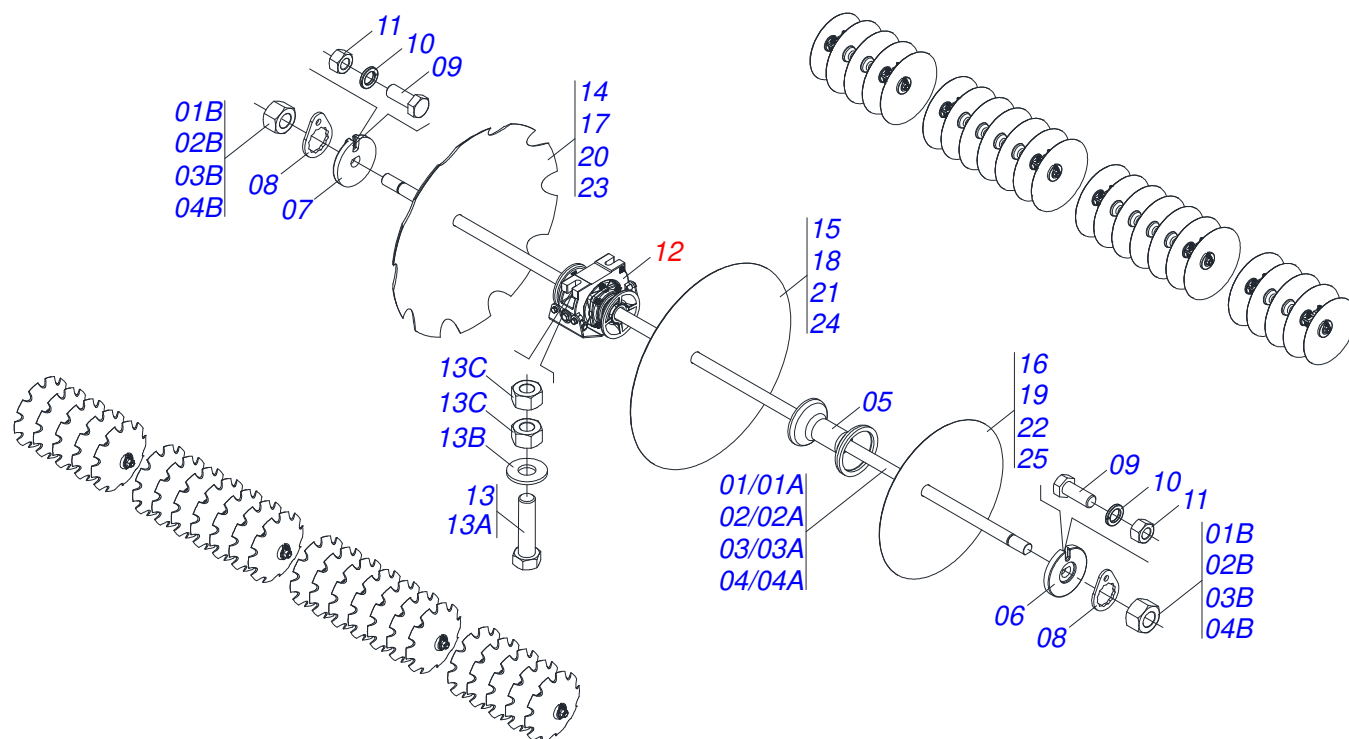

Item	Código	Descrição	Ver Pág.	44	48	52	56
01	0501042407	EIXO 1.1/4 X 695 COM PORCAS		04	00	00	00
01A	0501016648	EIXO 1.1/4 X 695		01	00	00	00
01B	0501010087	PORCA 1.1/4 UNC SEXTAVADA 2 ZN		02	00	00	00
02	0501042202	EIXO 1.1/4 X 1285 COM PORCAS		04	04	04	08
02A	0501016650	EIXO 1.1/4 X 1285		01	01	01	01
02B	0501010087	PORCA 1.1/4 UNC SEXTAVADA 2 ZN		02	02	02	02
03	0501042262	EIXO 1.1/4 X 890 COM PORCAS		00	04	00	00
03A	0501016647	EIXO 1.1/4 X 890		00	01	00	00
03B	0501010087	PORCA 1.1/4 UNC SEXTAVADA 2 ZN		00	02	00	00
04	0501042201	EIXO 1.1/4 X 1090 COM PORCAS		00	00	04	00
04A	0501016649	EIXO 1.1/4 X 1090		00	00	01	00
04B	0501010087	PORCA 1.1/4 UNC SEXTAVADA 2 ZN		00	00	02	00
05	0502010549	SEPARADOR 192,5 C/ FR 1.1/4		20	24	28	32
06	0502010834	TRAVA EIXO INTERNO 1.1/4		08	08	08	08
07	0502010835	TRAVA EIXO EXTERNO 1.1/4		08	08	08	08
08	0501010455	TRAVA PORCA		16	16	16	16
09	0503010395	PARAFUSO 1/2 UNC X 1.1/4 CSRT G.5 ZN		16	16	16	16
10	0503010019	ARRUELA PRESSAO 1/2		16	16	16	16
11	0503010060	PORCA SEXTAVADA 1/2 UNC G.5		16	16	16	16
12	0521047189	MANCAL DMO 192,5 X 1.1/4 COM PROTECAO	12	16	16	16	16
13	0521059224	CONJUNTO PARAFUSO 5/8 UNC X 2.3/4 PARA MANCAL OSCILANTE		32	32	32	32
13A	0501013233	PARAFUSO 5/8 UNC X 2.3/4 C S G.5 ZN		01	01	01	01
13B	0501012140	ARRUELA LISA 16,50 X 40 X 4,00 ZN		01	01	01	01
13C	0503010013	PORCA SEXTAVADA 5/8 UNC G.5 ZN		02	02	02	02
14	0602027340	DR 20 X 3,50 C57AF02FR1.5/16 10R		22	24	26	28
15	0601027301	DL 20 X 3,50 C57AF02FR1.5/16		20	22	24	26
16	0601025251	DL 18 X 3,50 C45AF02FR1.5/16		02	02	02	02
17	0602029421	DR 22 X 4,50 C64AF02FR1.5/16 10R		22	24	26	28
18	0601029417	DL 22 X 4,50 C64AF02FR1.5/16		20	22	24	26
19	0601027301	DL 20 X 3,50 C57AF02FR1.5/16		02	02	02	02
20	0602027342	DR 20 X 4,50 C57AF02FR1.5/16 10R		00	00	00	28
21	0601027304	DL 20 X 4,50 C57AF02FR1.5/16		00	00	00	26
22	0601025251	DL 18 X 3,50 C45AF02FR1.5/16		00	00	00	02