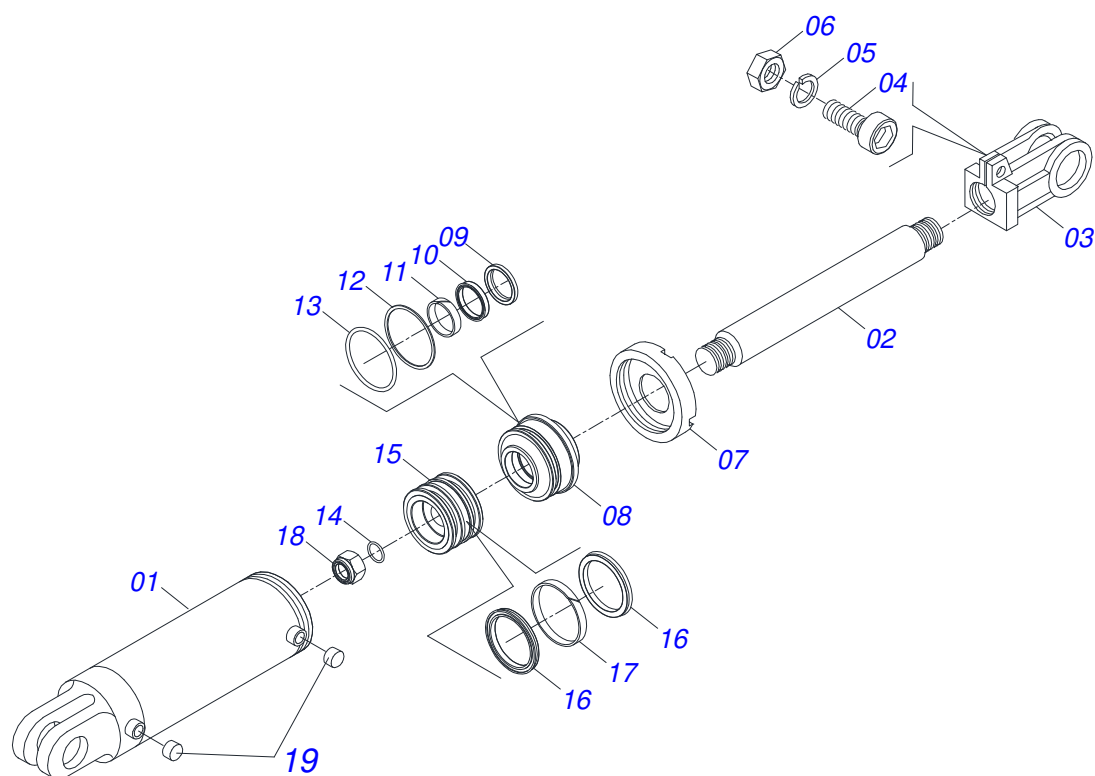

Item	Código	Descrição	Ver Pág.	QT
01	0501065363	CAMISA 85,7 X 400		01
02	0511013609	HASTE 44,45 X 685		01
03	0502040493	GARFO 26,50		01
04	0503011094	PARAFUSO 3/8 UNC X 2 C C S I 12.9		01
05	0503010025	ARRUELA PRESSAO 3/8 ZN		01
06	0503010026	PORCA SEXTAVADA 3/8 UNC G.5 ZN		01
07	0502010993	TAMPA MOVEI 85,72		01
08	0502010781	SUPORTE ANEIS 44,45 X 85,72		01
09	0503010761	ANEL RASPADOR		01
10	0503010949	ANEL G.I.1.3/4X3X1/2 W2-2000-500 PK		01
11	0503010990	GAXETA 1870-1750-375-B		01
12	0503010976	ANEL O RING 2-336 N 3006-9B 1G85119		01
13	0503011060	ANEL BACK-UP 8-336 1G31106		01
14	0503010042	ANEL O RING 2-214 N 3006-9B 1G05116		01
15	0502010843	EMBOLO 44,45 X 85,7		01
16	0503010170	GAXETA 3120 2750		02
17	0503010948	ANEL G.E.3.3/8X2X1/2 W4-3346-590 PK		01
18	0503010063	PORCA SEXTAVADA AUTOTRAVANTE COM NYLON 1 UNS ALTA G.5 ZN		01
19	0503030385	PLUG CILINDRICO N-002		02
20	0501031796	JOGO REPARO COMPLETO CILINDRO 44,45 X 85,72 B