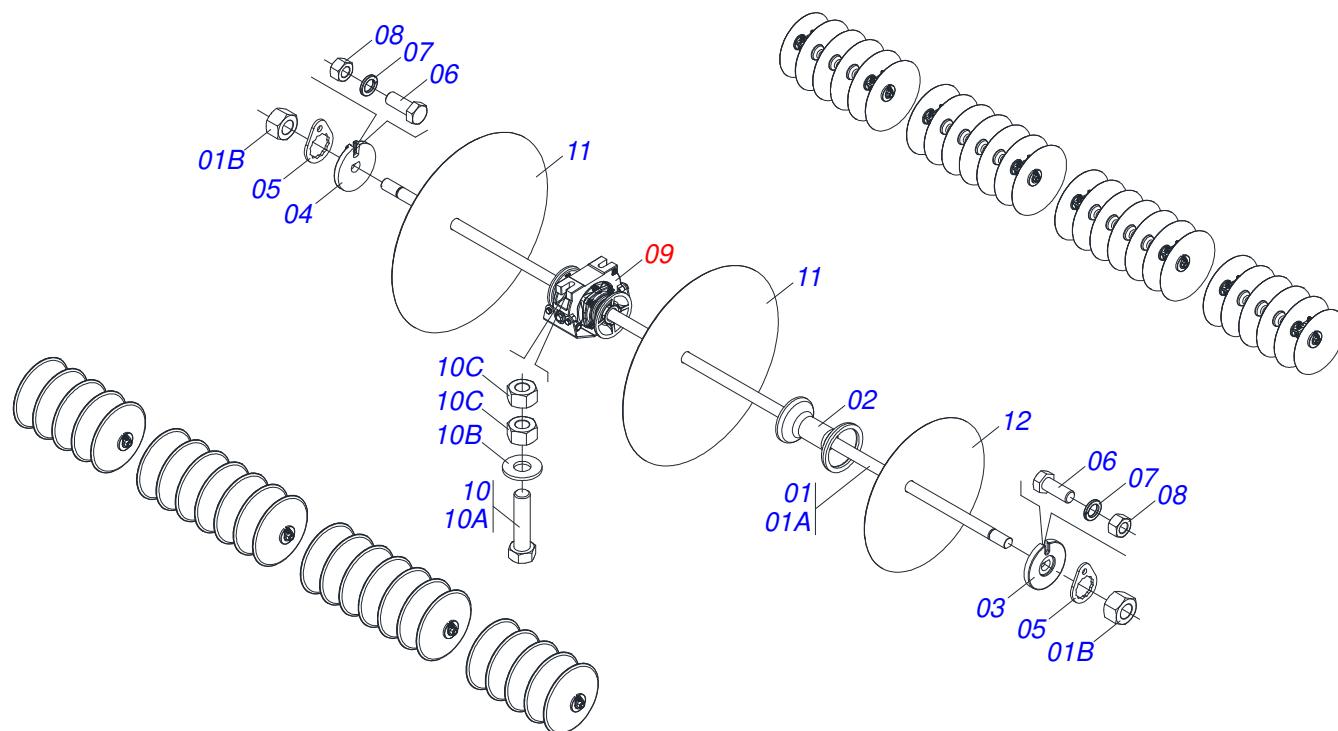

Item	Código	Descrição	Ver Pág.	QT
01	0501042202	EIXO 1.1/4 X 1285 COM PORCAS		08
01A	0501016650	EIXO 1.1/4 X 1285		01
01B	0501010087	PORCA 1.1/4 UNC SEXTAVADA 2 ZN		02
02	0502010549	SEPARADOR 192,5 C/ FR 1.1/4		32
03	0502010834	TRAVA EIXO INTERNO 1.1/4		08
04	0502010835	TRAVA EIXO EXTERNO 1.1/4		08
05	0501010455	TRAVA PORCA		16
06	0503010395	PARAFUSO 1/2 UNC X 1.1/4 CSRT G.5 ZN		16
07	0503010019	ARRUELA PRESSAO 1/2		16
08	0503010060	PORCA SEXTAVADA 1/2 UNC G.5		16
09	0521047189	MANCAL DMO 192,5 X 1.1/4 COM PROTECAO	12	16
10	0521059224	CONJUNTO PARAFUSO 5/8 UNC X 2.3/4 PARA MANCAL OSCILANTE		32
10A	0501013233	PARAFUSO 5/8 UNC X 2.3/4 C S G.5 ZN		01
10B	0501012140	ARRUELA LISA 16,50 X 40 X 4,00 ZN		01
10C	0503010013	PORCA SEXTAVADA 5/8 UNC G.5 ZN		02
11	0601029417	DL 22 X 4,50 C64AF02FR1.5/16		54
12	0601027301	DL 20 X 3,50 C57AF02FR1.5/16		02