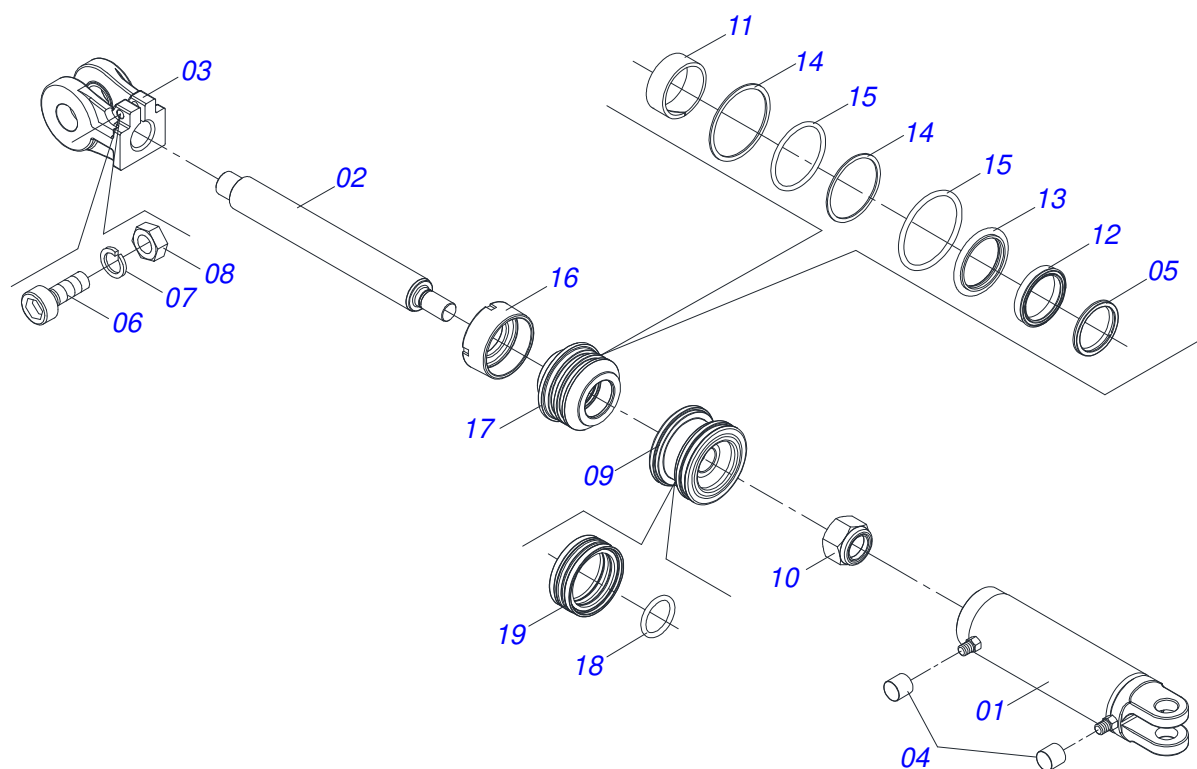

Item	Código	Descrição	Ver Pág.	QT
01	0503010571	CONTRAPINO 1/4 X 1.1/2		17
02	0511059180	CILINDRO HIDRAULICO 50,80 X 101,60 X 515 X 203	6	01
03	0501044311	CILINDRO HIDRAULICO 44,45 X 85,7 X 800 X 400	7	02
04	0521010576	EIXO JUNCAO 25 X 95 FURO 80 ZN		04
05	0511018012	ADAPTADOR HIDRAULICO 2		02
06	0501065219	ADAPTADOR T COM PORCA GIRATORIA CENTRAL		02
07	0501080379	MANGUEIRA 3/8 X 3000 TR-TR		01
08	0501080403	MANGUEIRA 3/8 X 3500 TR-TR		01
09	0501080430	MANGUEIRA 3/8 X 4100 TC-TM		02
10	0501080443	MANGUEIRA 3/8 X 6000 TR-TM		01
11	0501080444	MANGUEIRA 3/8 X 6350 TR-TM		01
12	0501053834	MACHO ENGATE RAPIDO 1/2 NPT	8	04
13	0503012555	PARAFUSO 7/16 UNC X 2 CS RT G.7		02
14	0503010180	ARRUELA PRESSAO 7/16		04
15	0502012702	CORPO SUPORTE PRESILHA R7/16		04
16	0521012538	EIXO JUNCAO 31,75 X 90 FURO 75 ZN		02
17	0503010523	CONTRAPINO 1/4 X 2		02
18	0503011103	PARAFUSO 7/16 UNC X 2.1/2 C S G.5 ZN		02
19	0531011180	CORPO SUPORTE PRESILHA		02