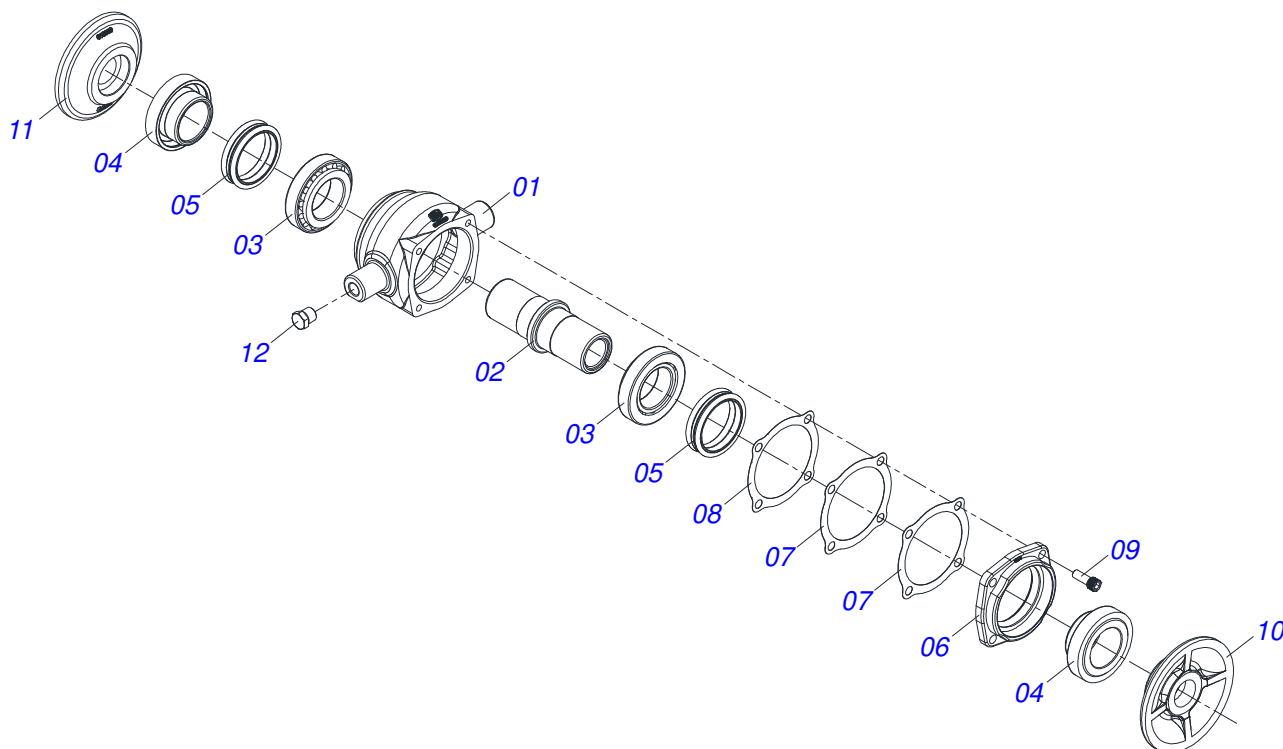

Item	Código	Descrição	Ver Pág.	QT
01	0502012839	CAIXA MANCAL AGRICOLA DM OL OSCILANTE 182/192,5		01
02	0502040060	EIXO CM/DM 182/192,5 SKF 32210		01
03	0503010006	ROLAMENTO 32210 IMPORTADO		02
04	0502010541	PORTA RETENTOR COM LUVA		02
05	0503030026	RETENTOR LP JB-253		02
06	0502020424	TAMPA CAIXA MANCAL AGRICOLA DM O-182/192,225		01
07	0503030013	JUNTA VEDACAO 112 X 90,5 X 0,3		02
08	0503030684	JUNTA VEDACAO 112 X 90,5 X 0,1		01
09	0503010134	PARAFUSO 3/8 UNC X 1 C C SI 12.9		04
10	0502010070	ENCOSTO EXTERNO DO DISCO		01
11	0502010071	ENCOSTO INTERNO DO DISCO		01
12	0503010856	BUJAO R 3/8 BSPT		02