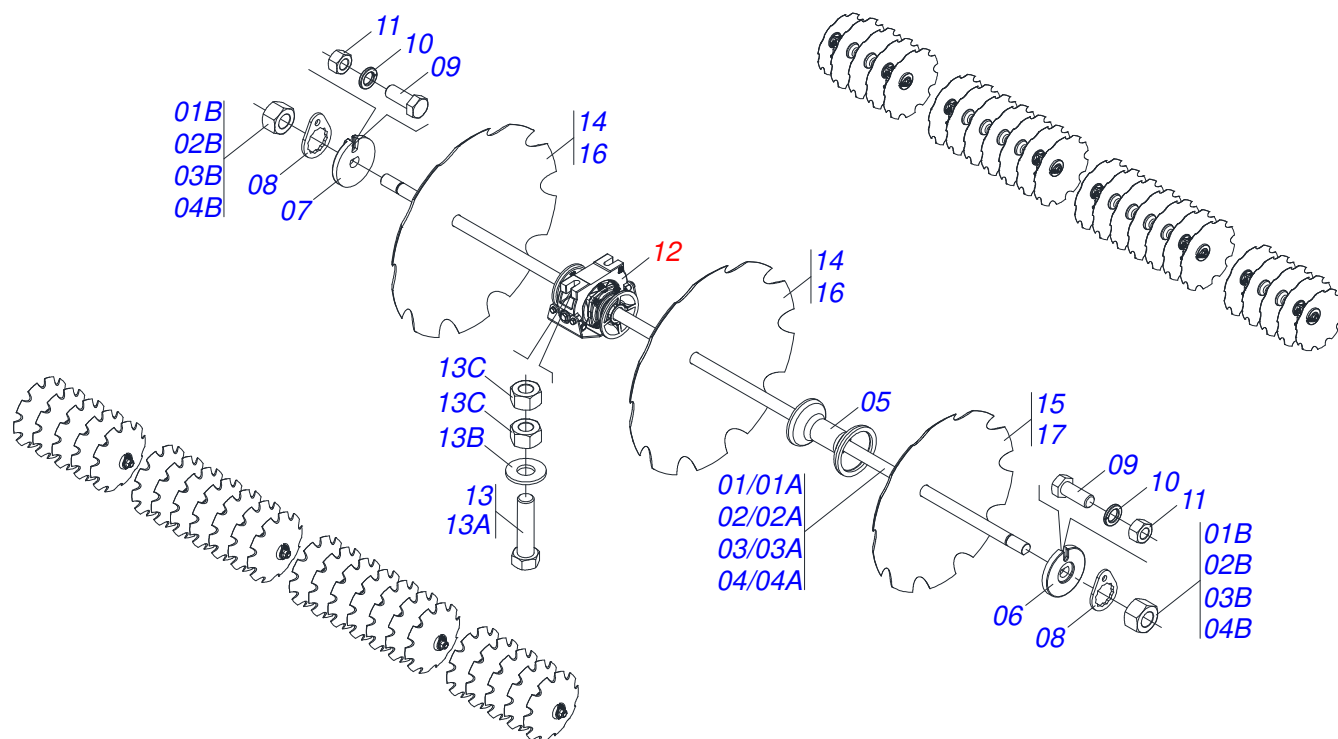

Item	Código	Descrição	Ver Pág.	44	48	52	56
01	0501042407	EIXO 1.1/4 X 695 COM PORCAS		04	00	00	00
01A	0501016648	EIXO 1.1/4 X 695		01	00	00	00
01B	0501010087	PORCA 1.1/4 UNC SEXTAVADA 2 ZN		02	00	00	00
02	0501042202	EIXO 1.1/4 X 1285 COM PORCAS		04	04	04	08
02A	0501016650	EIXO 1.1/4 X 1285		01	01	01	01
02B	0501010087	PORCA 1.1/4 UNC SEXTAVADA 2 ZN		02	02	02	02
03	0501042262	EIXO 1.1/4 X 890 COM PORCAS		00	04	00	00
03A	0501016647	EIXO 1.1/4 X 890		00	01	00	00
03B	0501010087	PORCA 1.1/4 UNC SEXTAVADA 2 ZN		00	02	00	00
04	0501042201	EIXO 1.1/4 X 1090 COM PORCAS		00	00	04	00
04A	0501016649	EIXO 1.1/4 X 1090		00	00	01	00
04B	0501010087	PORCA 1.1/4 UNC SEXTAVADA 2 ZN		00	00	02	00
05	0502010549	SEPARADOR 192,5 C/ FR 1.1/4		20	24	28	32
06	0502010834	TRAVA EIXO INTERNO 1.1/4		08	08	08	08
07	0502010835	TRAVA EIXO EXTERNO 1.1/4		08	08	08	08
08	0501010455	TRAVA PORCA		16	16	16	16
09	0503010395	PARAFUSO 1/2 UNC X 1.1/4 CSRT G.5 ZN		16	16	16	16
10	0503010019	ARRUELA PRESSAO 1/2		16	16	16	16
11	0503010060	PORCA SEXTAVADA 1/2 UNC G.5		16	16	16	16
12	0521047189	MANCAL DMO 192,5 X 1.1/4 COM PROTECAO	12	16	16	16	16
13	0521059224	CONJUNTO PARAFUSO 5/8 UNC X 2.3/4 PARA MANCAL OSCILANTE		32	32	32	32
13A	0501013233	PARAFUSO 5/8 UNC X 2.3/4 C S G.5 ZN		01	01	01	01
13B	0501012140	ARRUELA LISA 16,50 X 40 X 4,00 ZN		01	01	01	01
13C	0503010013	PORCA SEXTAVADA 5/8 UNC G.5 ZN		02	02	02	02
14	0602029421	DR 22 X 4,50 C64AF02FR1.5/16 10R		42	46	50	54
15	0602027342	DR 20 X 4,50 C57AF02FR1.5/16 10R		02	00	02	02
15.	0602027340	DR 20 X 3,50 C57AF02FR1.5/16 10R		00	02	00	00
15..	0602027354	DR 20 X 4,00 C57AF02FR1.5/16 10R		00	00	00	02
16	0602030415	DR 24 X 4,75 C66AF02FR1.5/16 D126 10R		42	46	50	00
17	0602029421	DR 22 X 4,50 C64AF02FR1.5/16 10R		02	02	02	00