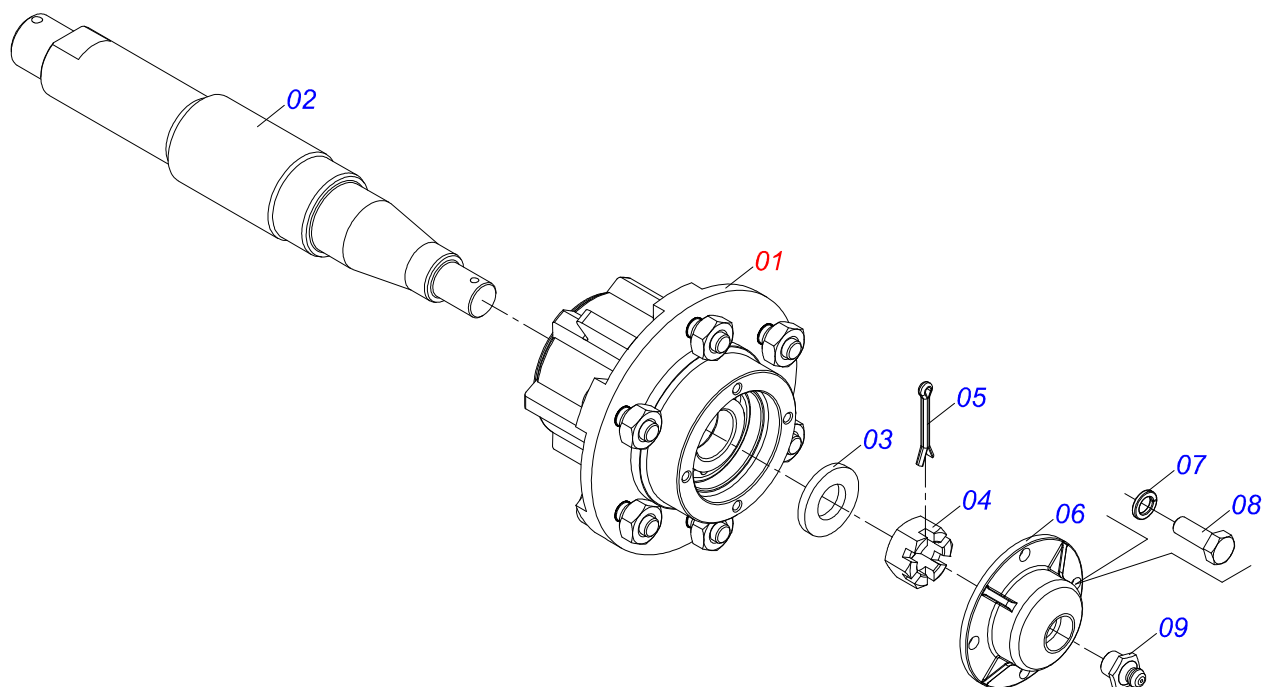

Item	Código	Descrição	Ver Pág.	QT
01	0501051142	CAIXA RODADO COM ROLAMENTO	3	01
02	0521010821	EIXO 63,50 X 420		01
03	0501016545	ARRUELA LISA 26 X 50 X 6,30		01
04	0503030009	PORCA CASTELO 1 UNS 14 FPP X 22		01
05	0503010018	CONTRAPINO 5/32 X 1.1/2		01
06	0502020591	TAMPA PROTETORA		01
07	0503011444	ARRUELA PRESSAO 5/16		04
08	0503010358	PARAFUSO 5/16 UNC X 7/8 C S G.5		04
09	0503010002	GRAXEIRA 1800		01