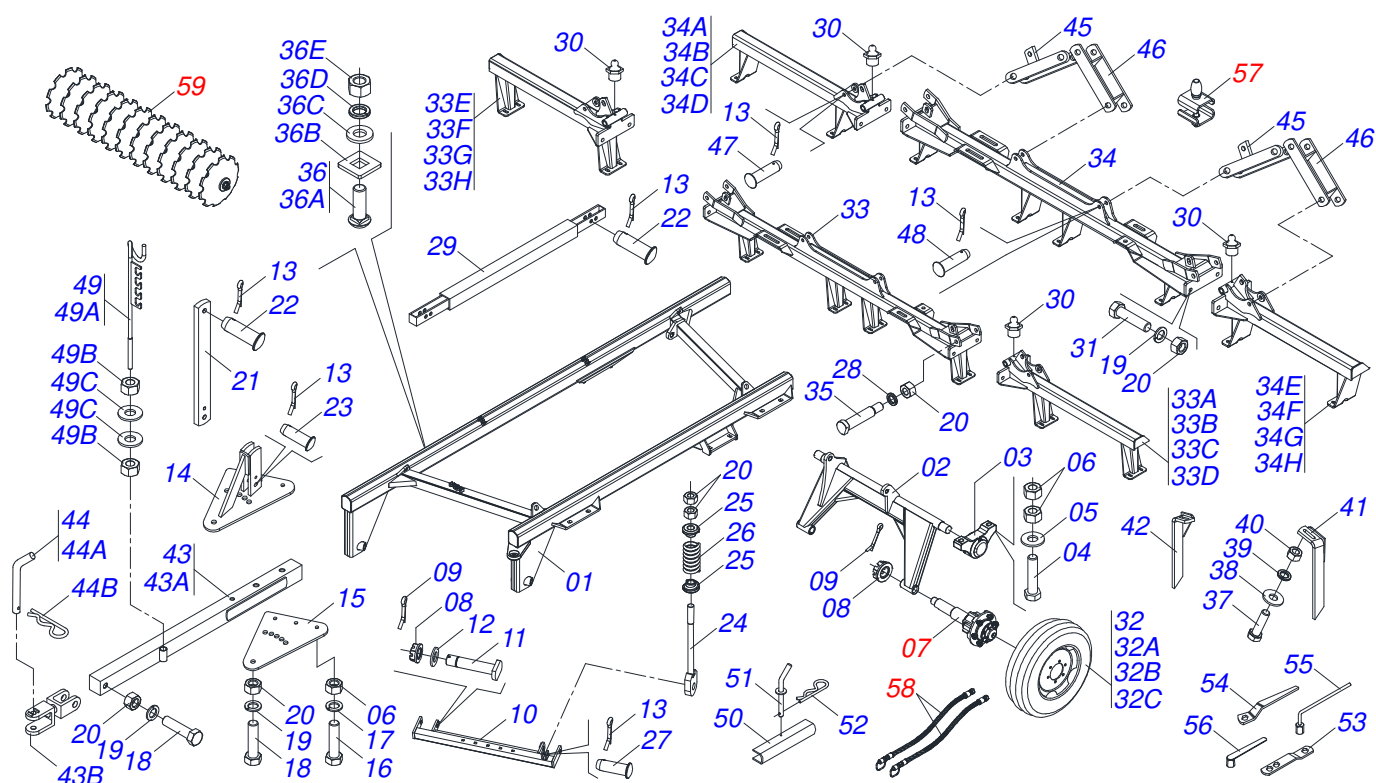

MARCHESAN

INDICE

0909097424	CHASSI COMPLETO - 44/48/52/56D	1
0501051634	RODADO SEM PNEU	2
0501051142	CAIXA RODADO COM ROLAMENTO	3
0521055561	BATEDOR COMPLETO	4
0909092452	CIRCUITO HIDRÁULICO	5
0511059180	CILINDRO HIDRAULICO 50,80 X 101,60 X 515 X 203	6
0501044311	CILINDRO HIDRAULICO 44,45 X 85,7 X 800 X 400	7
0501053834	MACHO ENGATE RAPIDO 1/2 NPT	8
0909097425	SEÇÃO DE DISCOS - 44/48/52/56D (DISCOS MISTOS)	9
0909097426	SEÇÃO DE DISCOS - 44/48/52/56D (DISCOS RECORTADOS)	10
0909097427	SEÇÃO DE DISCOS - 56D (DISCOS LISOS)	11
0521047189	MANCAL DMO 192,5 X 1.1/4 COM PROTECAO	12
0521050842	MANCAL DMO 192,5 X 1.1/4	13