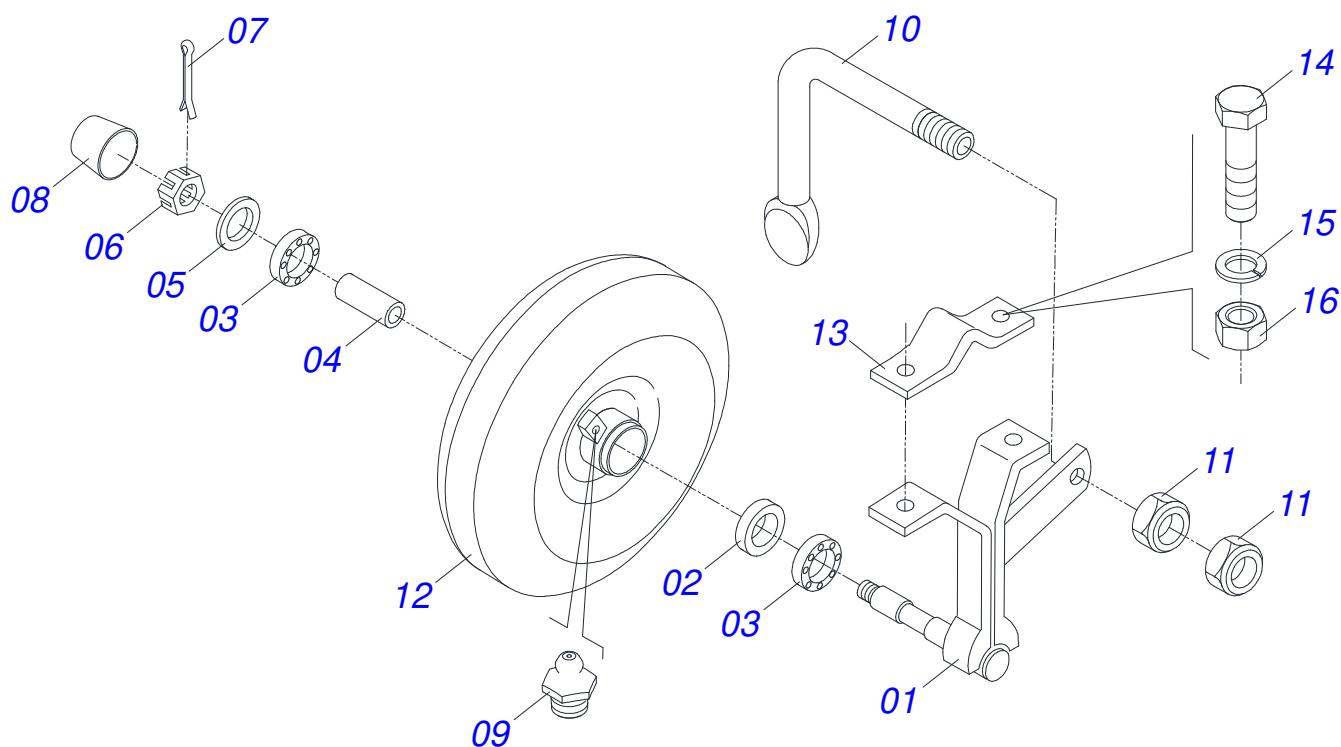

Item	Código	Descrição	Ver Pág.	QT
01	0501068834	SUPORTE ESQUERDO RODA SUSTENTACAO	01	01
02	0503010268	RETENTOR 00262-B	01	01
03	0503010269	ROLAMENTO 6204	02	02
04	0521010492	LUVA ESPACADORA	01	01
05	0511017305	ARRUELA LISA 19,50 X 35 X 3,00 ZN	01	01
06	0503030282	PORCA CASTELO 3/4 NF X 12 ZN	01	01
07	0503010018	CONTRAPINO 5/32" X 1.1/2"	01	01
08	0521010380	TAMPA PROTECAO	01	01
09	0503010002	GRAXEIRA 1800	01	01
10	0501016153	LIMPADOR RODA PROFUNDIDADE	01	01
11	0503010013	PORCA SEXTAVADA 5/8 UNC G.5 ZN	02	02
12	0501063340	RODA	01	01
13	0502010175	FIXADOR ENGATE GUIA	01	01
14	0501011541	PARAFUSO 5/8 UNC X 3 CS G.5 ZN1K28066	02	02
15	0503010027	ARRUELA PRESSAO 5/8 ZN	02	02
16	0503010013	PORCA SEXTAVADA 5/8 UNC G.5 ZN	02	02