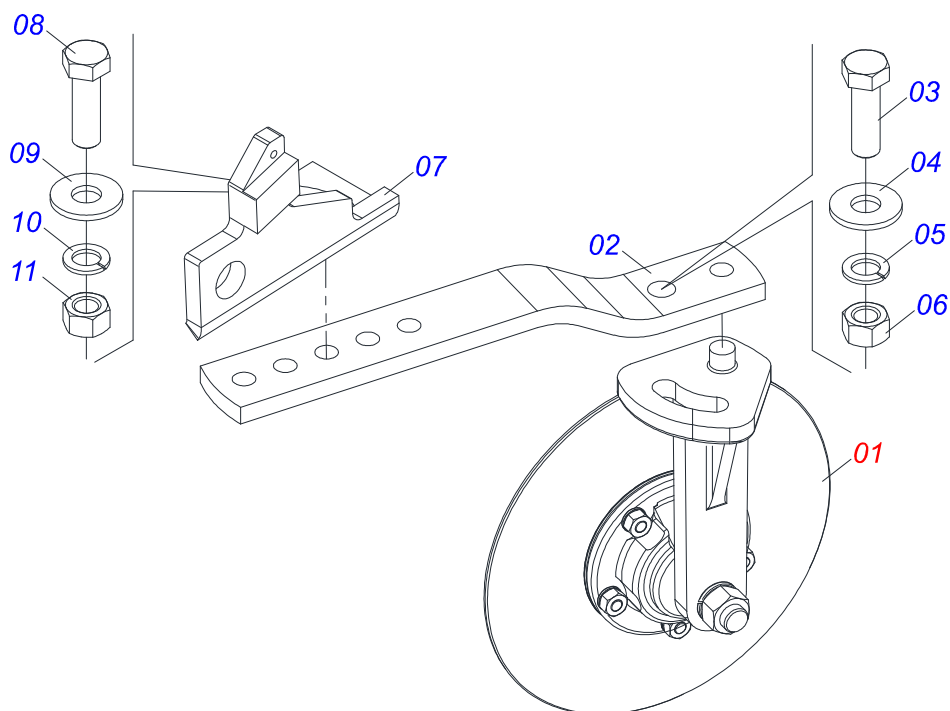

Item	Código	Descrição	Ver Pág.	QT
01	0501050234	DISCO COBRIDOR DIREITO	23	01
02	0501011018	PLACA REGULADORA		01
03	0503010751	PARAFUSO 3/8 UNC X 1.1/4 CS G.5 ZN		01
04	0501010984	ARRUELA LISA 10,50 X 27 X 3,00		01
05	0503011443	ARRUELA PRESSAO 3/8		01
06	0503010026	PORCA SEXTAVADA 3/8 UNC G.5 ZN		01
07	0502010459	SUPORTE REGULADOR DIREITO		01
08	0503010751	PARAFUSO 3/8 UNC X 1.1/4 CS G.5 ZN		01
09	0501010984	ARRUELA LISA 10,50 X 27 X 3,00		01
10	0503011443	ARRUELA PRESSAO 3/8		01
11	0503010026	PORCA SEXTAVADA 3/8 UNC G.5 ZN		01