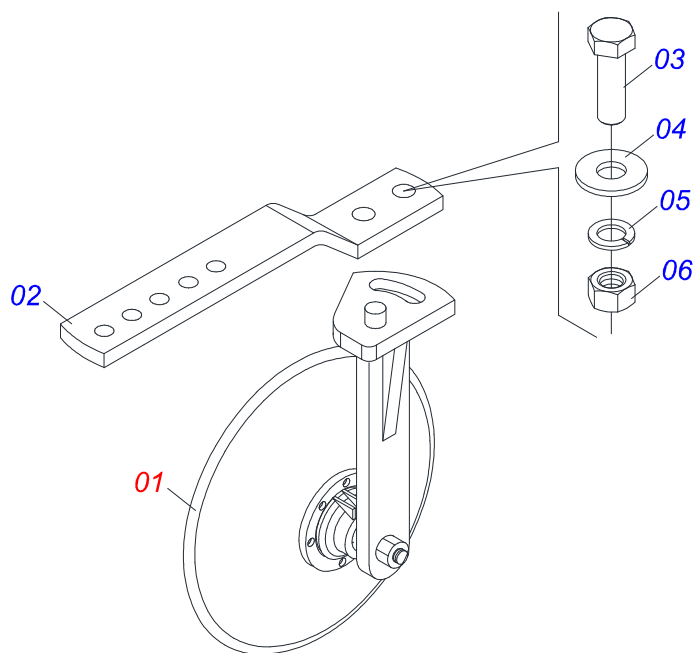

Item	Código	Descrição	Ver Pág.	QT
01	0501050061	DISCO COBRIDOR ESQUERDO	16	01
02	0501011018	PLACA REGULADORA		01
03	0503010849	PARAFUSO 3/8 UNC X 1.1/2 C S G.5 ZN		01
04	0501010984	ARRUELA LISA 10,50 X 27 X 3,00		01
05	0503011443	ARRUELA PRESSAO 3/8		01
06	0503010026	PORCA SEXTAVADA 3/8 UNC G.5 ZN		01