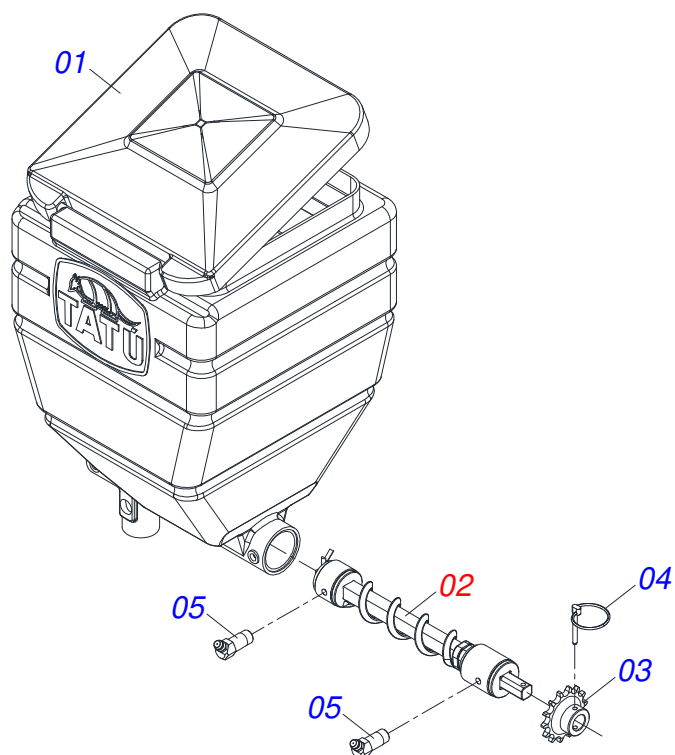

Item	Código	Descrição	Ver Pág.	QT
01	0503031260	DEPOSITO ADUBO COM PVC/TAMPA VERDE/AMARELA		01
02	0501053058	EIXO DISTRIBUIDOR ADUBO COMPLETO	20	01
03	0502011335	ENGRENAGEM 14Z P 15,87 FR 7/8		01
04	0503030085	PINO TRAVA 5,7 X 40		01
05	0503012102	GRAXEIRA 1845-18		02