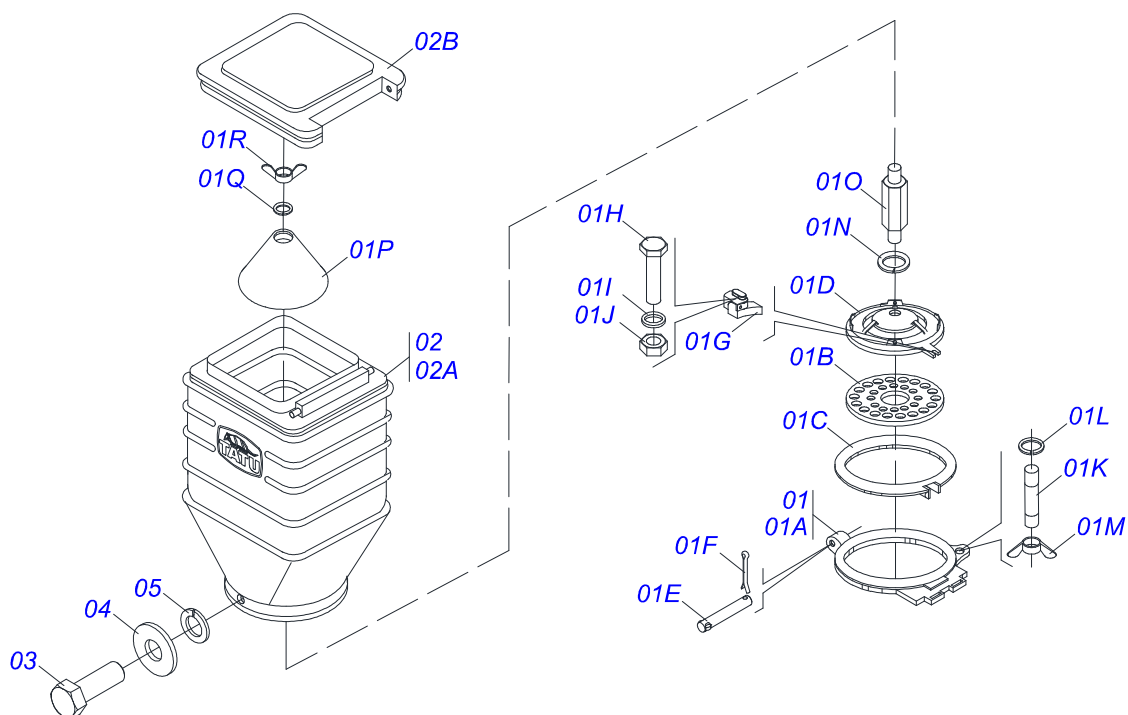

Item	Código	Descrição	Ver Pág.	QT
01	0501050852	SISTEMA SEMENTE SEM DEPOSITO		01
01A	0502010408	PISTA INFERIOR DISCO SEMENTE		01
01B	0503032127	DISCO MILHO 28 FUROS 9 X 4,50		01
01C	0501013356	ASSENTO DISCO 4,00		01
01D	0502020324	SUPORTE CAIXA SEMENTE		01
01E	0521010536	EIXO JUNCAO 8,30 X 97 ZN		01
01F	0503010140	CONTRAPINO 1/8 X 3/4		01
01G	0501050077	DISTRIBUIDOR SEMENTE COMPLETO COM ROLDANA SIMPLES		01
01H	0503010675	PARAFUSO 5/16 UNC X 2.1/4 CS G.2 ZN		01
01I	0503010179	ARRUELA PRESSAO 5/16 ZN 1K01528		01
01J	0503010337	PORCA SEXTAVADA 5/16 UNC G.5 ZN		01
01K	0503030083	PRISION 3/8 UNC X 3/8 UNC X 42 ZN		01
01L	0503010025	ARRUELA PRESSAO 3/8 ZN		01
01M	0503010209	PORCA BORBOLETA 3/8 NC		01
01N	0503010025	ARRUELA PRESSAO 3/8 ZN		01
01O	0571018536	PRISION SEXTAVADO R.3/8 UNC X 114		01
01P	0503034131	DEFLETOR		01
01Q	0503010025	ARRUELA PRESSAO 3/8 ZN		01
01R	0503010209	PORCA BORBOLETA 3/8 NC		01
02	0503031667	DEPOSITO SEMENTE AMARELO/TAMPA VERDE		01
02A	0503031815	DEPOSITO SEMENTE AMARELO		01
02B	0503031816	TAMPA DEPOSITO SEMENTE VERDE		01
03	0503010295	PARAFUSO 5/16 UNC X 5/8 CS G.2 ZN		04
04	0501010694	ARRUELA LISA 8,50 X 18 X 1,50 ZN		04
05	0503010179	ARRUELA PRESSAO 5/16 ZN 1K01528		04