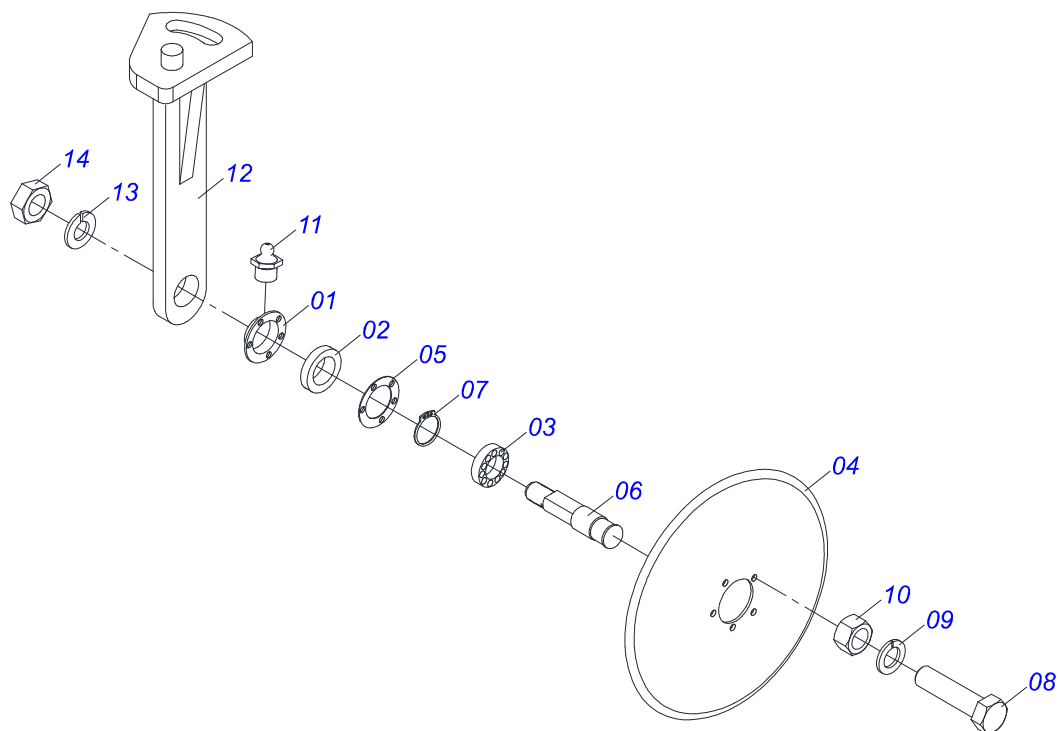

Item	Código	Descrição	Ver Pág.	QT
01	0502020140	CUBO		01
02	0503010272	RETENTOR 00715-BA		01
03	0503010269	ROLAMENTO 6204		01
04	0601011502	DL7.9/32X3 C9AFPA5FR D307 C/CALOTA		01
05	0503030143	JUNTA VEDAÇÃO 85 X 47,5 X 0,5		01
06	0501012934	EIXO DISCO COBRIDOR		01
07	0503010302	ANEL RETENTOR PARA EIXO 501019		01
08	0503010282	PARAFUSO 1/4UNC X 3/4 CS G.2 ZN 1K04011		05
09	0503010143	ARRUELA PRESSAO 1/4 ZN		05
10	0503010144	PORCA SEXTAVADA 1/4 UNC G.5 ZN		05
11	0503010691	GRAXEIRA 1/4 NF		01
12	0502010138	BRACO REGULADOR ESQUERDO		01
13	0503010019	ARRUELA PRESSAO 1/2		01
14	0503010060	PORCA SEXTAVADA 1/2 UNC G.5		01