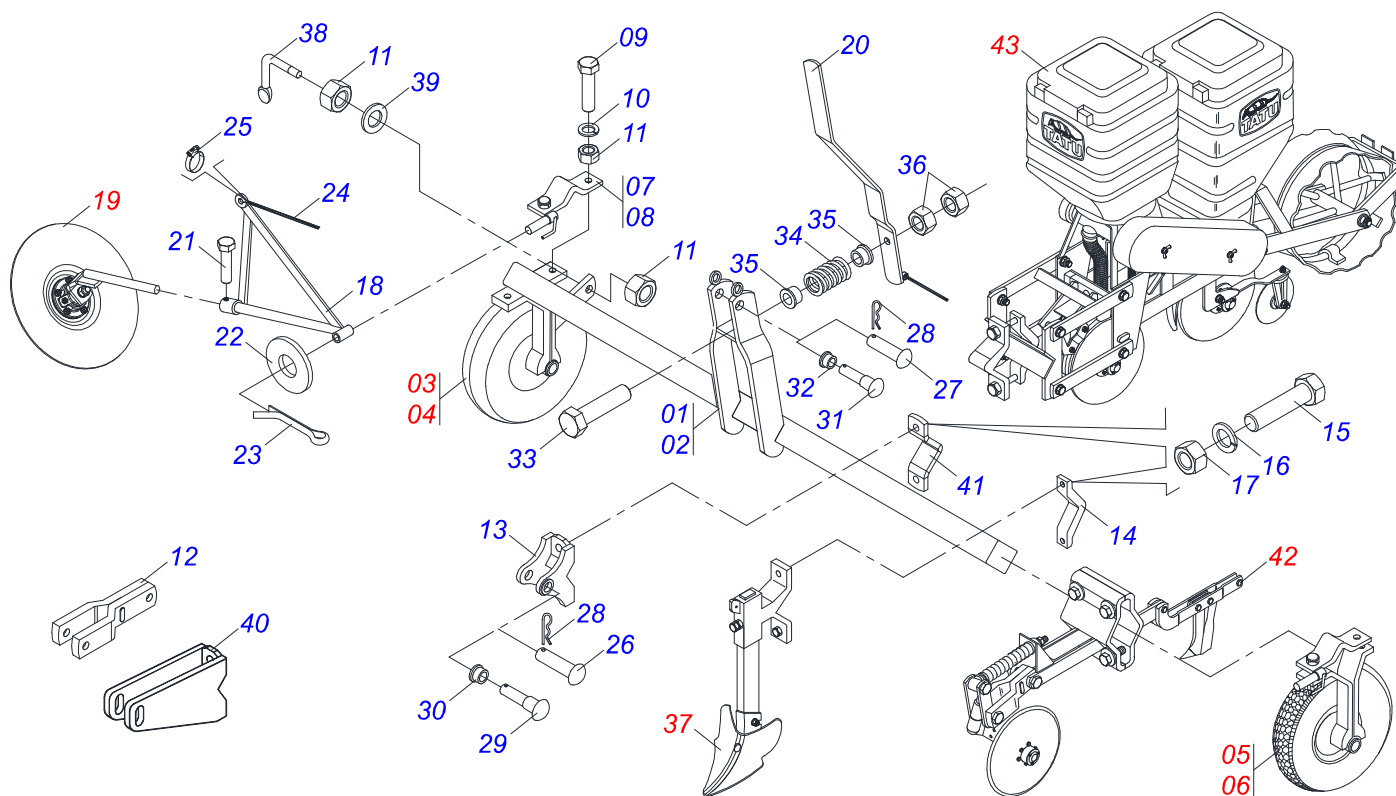

Item	Código	Descrição	Ver Pág.	02	03	04	05	06
01	0501065187	CHASSI 1800		01	01	00	00	00
01.	0501065188	CHASSI 2800		01	01	01	01	00
02	0501065189	CHASSI 3600		00	00	01	01	01
03	0501043479	RODA SUSTENTACAO FERRO COM ROLAMENTO 2 DIREITO		01	01	01	01	01
04	0501043528	RODA SUSTENTACAO FERRO COM ROLAMENTO 3 ESQUERDO		01	01	01	01	01
05	0501043474	RODA SUSTENTACAO BORRACHA DIREITA	4	01	01	01	01	01
06	0501043651	RODA SUSTENTACAO BORRACHA ESQUERDA	5	01	01	01	01	01
07	0501065193	FIXADOR MARCADOR LINHA DIREITO		01	01	01	01	01
08	0501065194	FIXADOR MARCADOR LINHA ESQUERDO		01	01	01	01	01
09	0501011541	PARAFUSO 5/8 UNC X 3 CS G.5 ZN1K28066		04	04	04	04	04
10	0503010027	ARRUELA PRESSAO 5/8 ZN		04	04	04	04	04
11	0503010013	PORCA SEXTAVADA 5/8 UNC G.5 ZN		08	08	08	08	08
12	0501067684	ENGATE		02	02	02	02	02
13	0502010800	PRESILHA ENGATE CHASSI		02	02	02	02	02
14	0502010175	FIXADOR ENGATE GUIA		08	10	12	14	16
15	0503010797	PARAFUSO 3/4 UNC X 4 CS G.5 ZN		12	14	16	18	20
16	0503010023	ARRUELA PRESSAO 3/4 ZN		12	14	16	18	20
17	0503010014	PORCA SEXTAVADA 3/4 UNC (PESADA) G.5 ZN		12	14	16	18	20
18	0501065195	SUPORTE MARCADOR LINHA MAIOR		02	02	02	02	02
19	0501050393	BRACO MARCADOR LINHA	6	02	02	02	02	02
20	0501068979	ACIONADOR MARCADOR LINHA		01	01	01	01	01
21	0503010834	PARAFUSO 1/2 UNC X 1 C S G.5 ZN		02	02	02	02	02
22	0501011445	ARRUELA LISA 26 X 46 X 3,00 ZN		02	02	02	02	02
23	0503010018	CONTRAPINO 5/32" X 1.1/2"		02	02	02	02	02
24	0511010367	CORDA ALAVANCA 3/8" X 1000		02	02	00	00	00
24.	0511010368	CORDA 3/8" X 1500 ALAVANCA		00	00	02	02	00
24..	0511010369	CORDA 3/8" X 1900 ALAVANCA		00	00	00	00	02
25	0503010296	ABRAÇADEIRA 1/2 A 3/4 1319 LARGURA 9MM		02	02	02	02	02
26	0521010595	EIXO JUNCAO 27,80 X 110 ZN		02	02	02	02	02
27	0521010578	EIXO JUNCAO 25 X 110 FURO 95 ZN		02	02	02	02	02
28	0503031035	CUPIILHA 6 X 88		04	04	04	04	04
29	0521010631	EIXO JUNCAO 28,00 X 110 CAT1		02	02	02	02	02