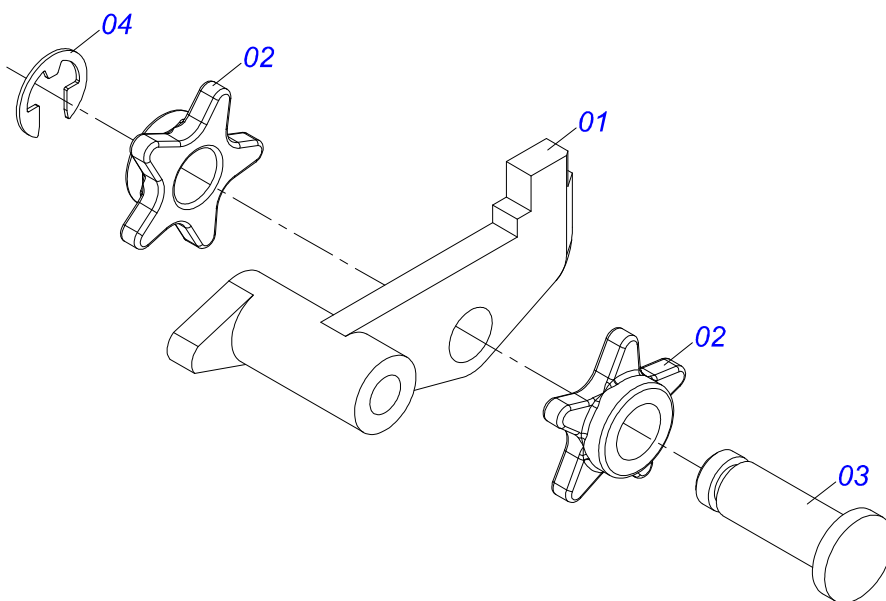

Item	Código	Descrição	Ver Pág.	QT
01	0503031129	BALANCIM ROLDANA DUPLA		01
02	0503031128	ROLDANA DUPLA 5Z SOJA PLASTICO		02
03	0521010649	EIXO JUNCAO ROLDANA		01
04	0503011853	ANEL RETENTOR PARA EIXO 503050		01