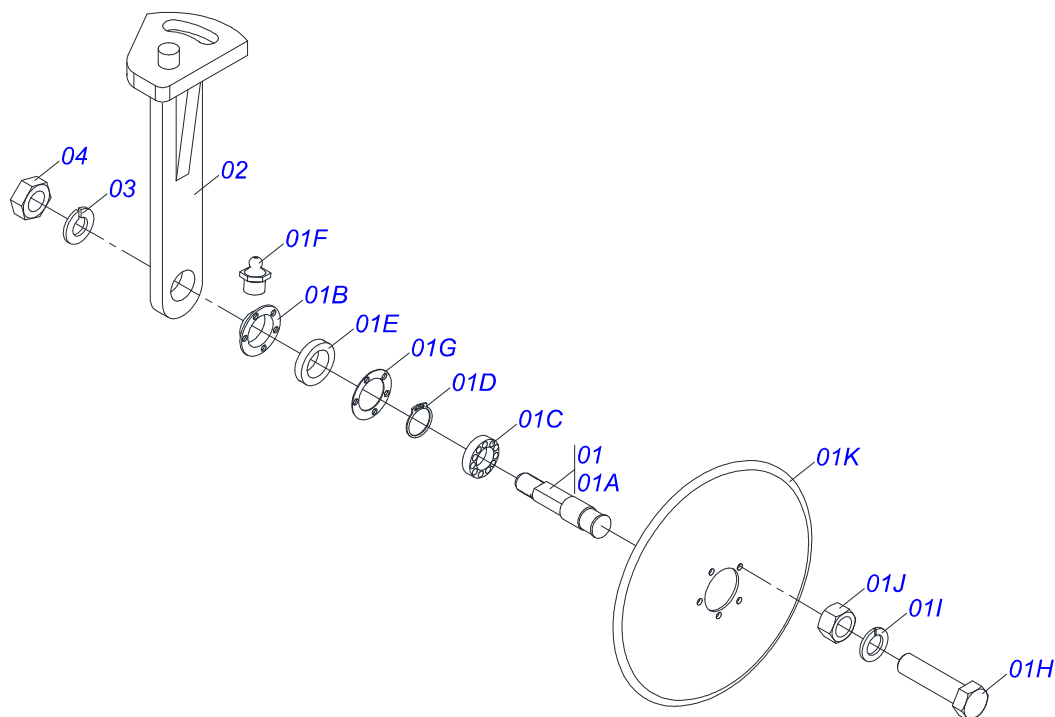

Item	Código	Descrição	Ver Pág.	QT
01	0501052463	CUBO COM DISCO COBRIDORA		01
01A	0501012934	EIXO DISCO COBRIDOR		01
01B	0502020600	CAIXA DISCO MARCADOR DE LINHA		01
01C	0503010269	ROLAMENTO 6204		01
01D	0503010302	ANEL RETENTOR PARA EIXO 501019		01
01E	0503010272	RETENTOR 00715-BA		01
01F	0503010691	GRAXEIRA 1/4 NF		01
01G	0503030143	JUNTA VEDAÇÃO 85 X 47,5 X 0,5		01
01H	0503010282	PARAFUSO 1/4UNC X 3/4 CS G.2 ZN 1K04011		05
01I	0503011441	ARRUELA PRESSAO 1/4 SA		05
01J	0503010144	PORCA SEXTAVADA 1/4 UNC G.5 ZN		05
01K	0601011502	DL7.9/32X3 C9AFPA5FR D307 C/CALOTA		01
02	0502010460	BRACO REGULADOR DIREITO		01
03	0503011440	ARRUELA PRESSAO 1/2		01
04	0503010060	PORCA SEXTAVADA 1/2 UNC G.5		01