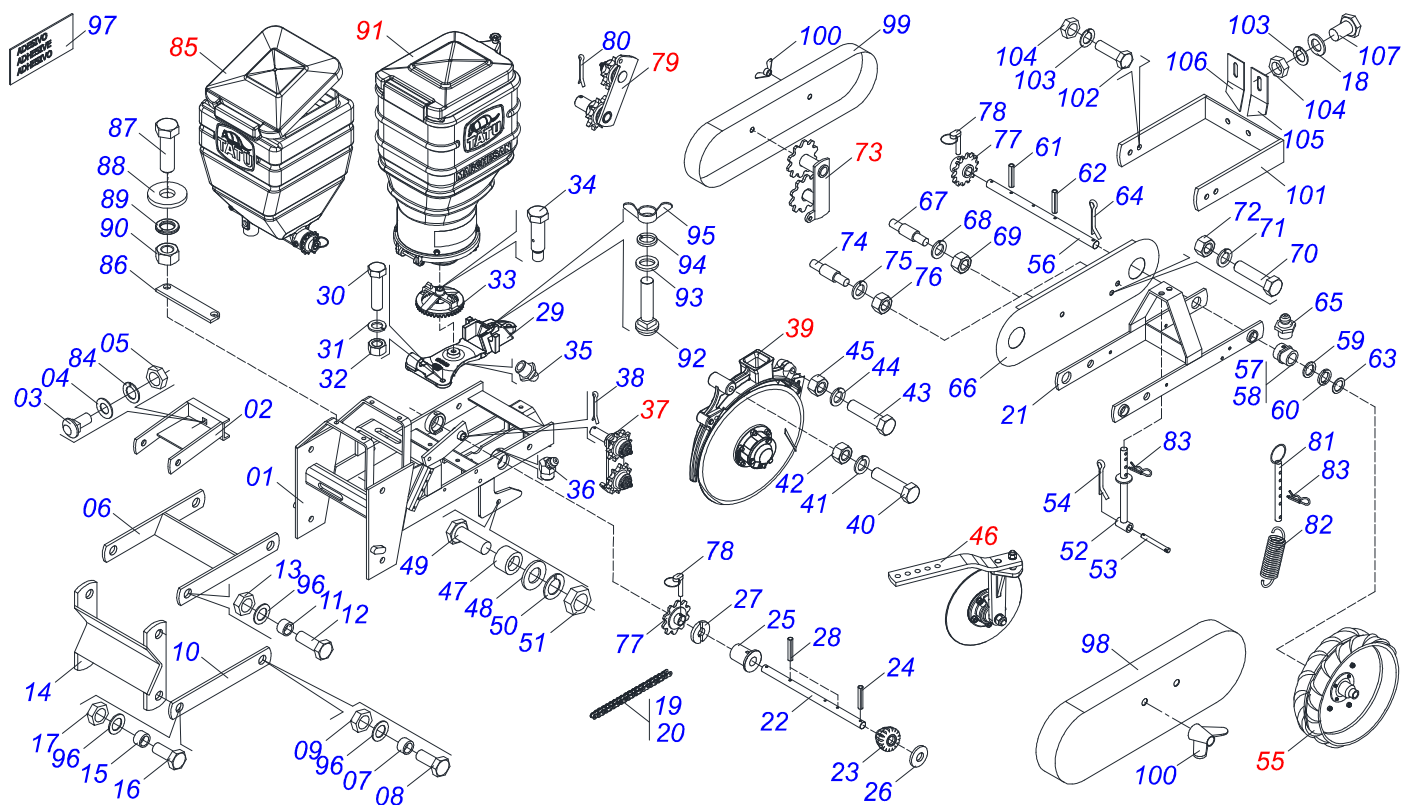

Item	Código	Descrição	Ver Pág.	QT
001	0531064779	SEMI CHASSI		01
002	0501061429	SUPORTE SUSTENTACAO		01
003	0501011234	PARAFUSO 5/8 UNC X 3 C A P Q G.5 ZN		01
004	0501010453	ARRUELA LISA 16,50 X 45 X 3,00 ZN		01
005	0503010013	PORCA SEXTAVADA 5/8 UNC G.5 ZN		02
006	0501061420	BRACO ARTICULACAO SUPERIOR		01
007	0521010482	LUVA ARTICULACAO 16,67X25,4X14,7		02
008	0503010769	PARAFUSO 5/8 UNC X 2.1/4 C S F ZN		02
009	0503010013	PORCA SEXTAVADA 5/8 UNC G.5 ZN		02
010	0501011032	BRACO ARTICULACAO		02
011	0521010482	LUVA ARTICULACAO 16,67X25,4X14,7		02
012	0511017958	PARAFUSO 5/8 UNC X 48 CSFD S/F G.5 ZN		02
013	0503012412	PORCA SEXTAVADA AUTOTRAVANTE 5/8" UNC G.5 ZN		02
014	0501065761	CABECALHO		01
015	0521010482	LUVA ARTICULACAO 16,67X25,4X14,7		04
016	0511017958	PARAFUSO 5/8 UNC X 48 CSFD S/F G.5 ZN		04
017	0503012412	PORCA SEXTAVADA AUTOTRAVANTE 5/8" UNC G.5 ZN		04
018	0501810984	ARRUELA LISA 10,50 X 27 X 3,00 SA		02
019	0503010304	CORRENTE 50-1 X 85 ELOS+EM		06
020	0503010912	CORRENTE 50-1 X 97 ELOS+EM		06
021	0501063339	SUPORTE RODA COMPACTADORA		01
022	0501016220	EIXO SISTEMA SEMENTE		01
023	0502010528	PINHAO CONICA CILINDRICA 16Z		01
024	0503010292	PINO ELASTICO 701164 6 X 40		01
025	0502020627	LUVA GUIA EIXO SEMENTE		02
026	0501011168	ARRUELA ESPACADORA 55 X 22,5 X 1		02
027	0502010403	ARRUELA COM TRAVA 22,50 X 56 X 8		02
028	0503010756	PINO ELASTICO 701168 6 X 60		02
029	0502011211	BASE FIXA CAIXA SEMENTE		01
030	0503011087	PARAFUSO 3/8 UNC X 1 C S G.2 ZN		03
031	0503011443	ARRUELA PRESSAO 3/8		03
032	0503010026	PORCA SEXTAVADA 3/8 UNC G.5 ZN		03