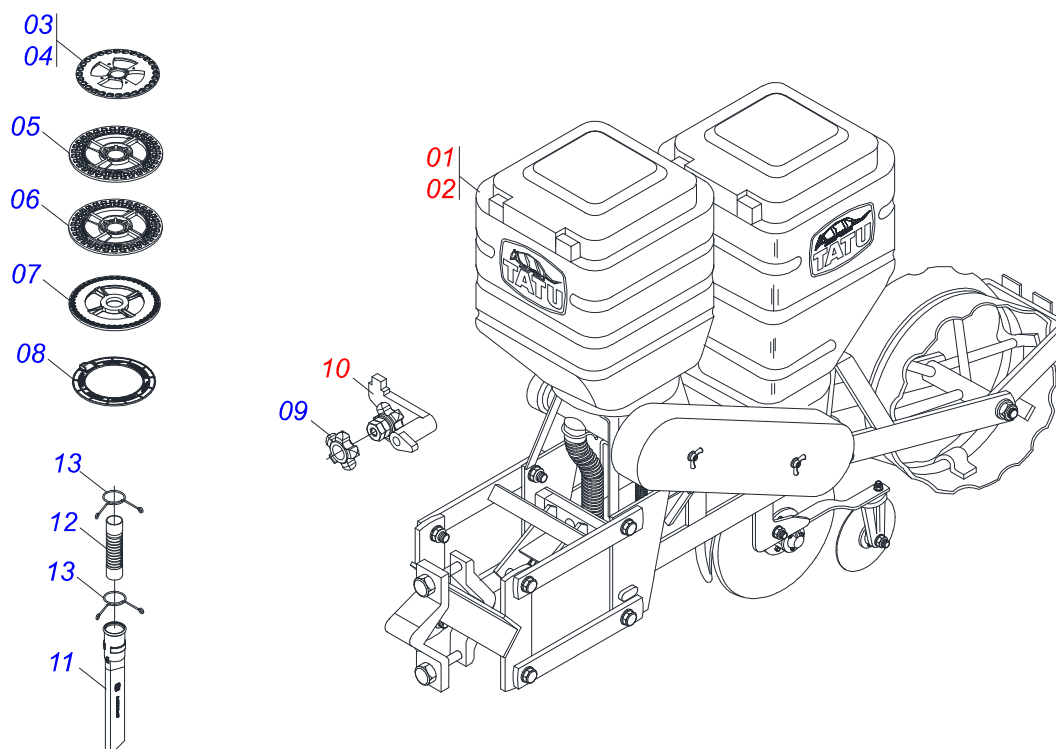

Item	Código	Descrição	Ver Pág.	QT
01	0501052934	LINHA INDIVIDUAL SEM DD ADUBO BORRACHA	11	01
02	0501052933	LINHA INDIVIDUAL SEM DD ADUBO FERRO	12	01
03	0502020584	DISCO FEIJAO 64R 8,5 X 12 X 5,5		01
04	0502020407	DISCO FEIJAO 40R 9 X14 X 5,5		01
05	0502020329	DISCO SOJA 40R 9 X14 X 8,5		01
06	0503032126	DISCO MILHO 28 FUIROS 12 X 4,50		01
07	0503031677	DISCO CEGO 190 X 4,5		01
08	0501013355	ASSENTO DISCO 3,00		01
09	0503030558	ROLDANA 4Z MILHO PLASTICO		01
10	0501051119	BALANCIM ROLDANA DUPLA COMPLETA	24	01
11	0503030481	BOCAL SEMENTE		01
12	0503030645	MANGOTE 2 X 2 X 225		01
13	0503031076	PRENDEDOR MANGOTE 2 ZN		01