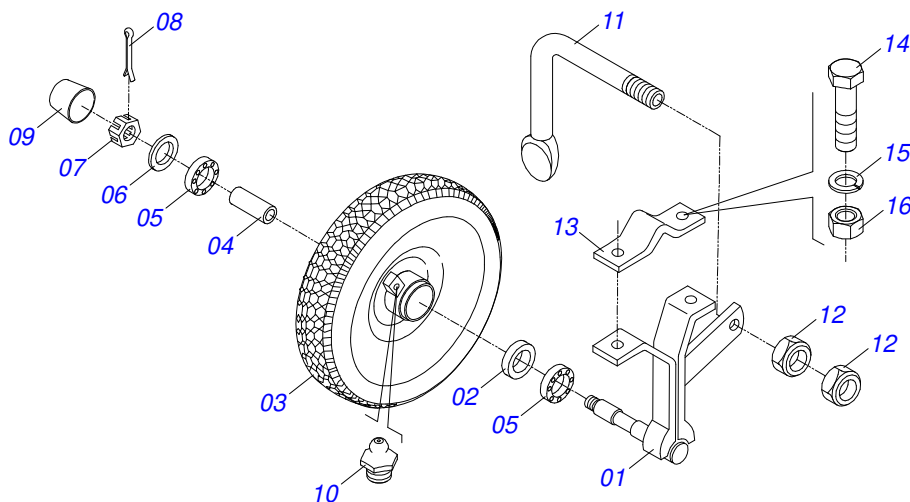

Item	Código	Descrição	Ver Pág.	QT
01	0501068834	SUPORTE ESQUERDO RODA SUSTENTACAO		01
02	0503010268	RETENTOR 00262-B		01
03	0503060014	RODA 350 X 8 COMPLETA		01
04	0521010492	LUVA ESPACADORA		01
05	0503010269	ROLAMENTO 6204		02
06	0511017305	ARRUELA LISA 19,50 X 35 X 3,00 ZN		01
07	0503030282	PORCA CASTELO 3/4 NF X 12 ZN		01
08	0503010018	CONTRAPINO 5/32" X 1.1/2"		01
09	0502020594	TAMPA PROTECAO		01
10	0503010002	GRAXEIRA 1800		01
11	0501016153	LIMPADOR RODA PROFUNDIDADE		01
12	0503010013	PORCA SEXTAVADA 5/8 UNC G.5 ZN		02
13	0502010175	FIXADOR ENGATE GUIA		01
14	0501011541	PARAFUSO 5/8 UNC X 3 CS G.5 ZN1K28066		02
15	0503010027	ARRUELA PRESSAO 5/8 ZN		02
16	0503010013	PORCA SEXTAVADA 5/8 UNC G.5 ZN		02