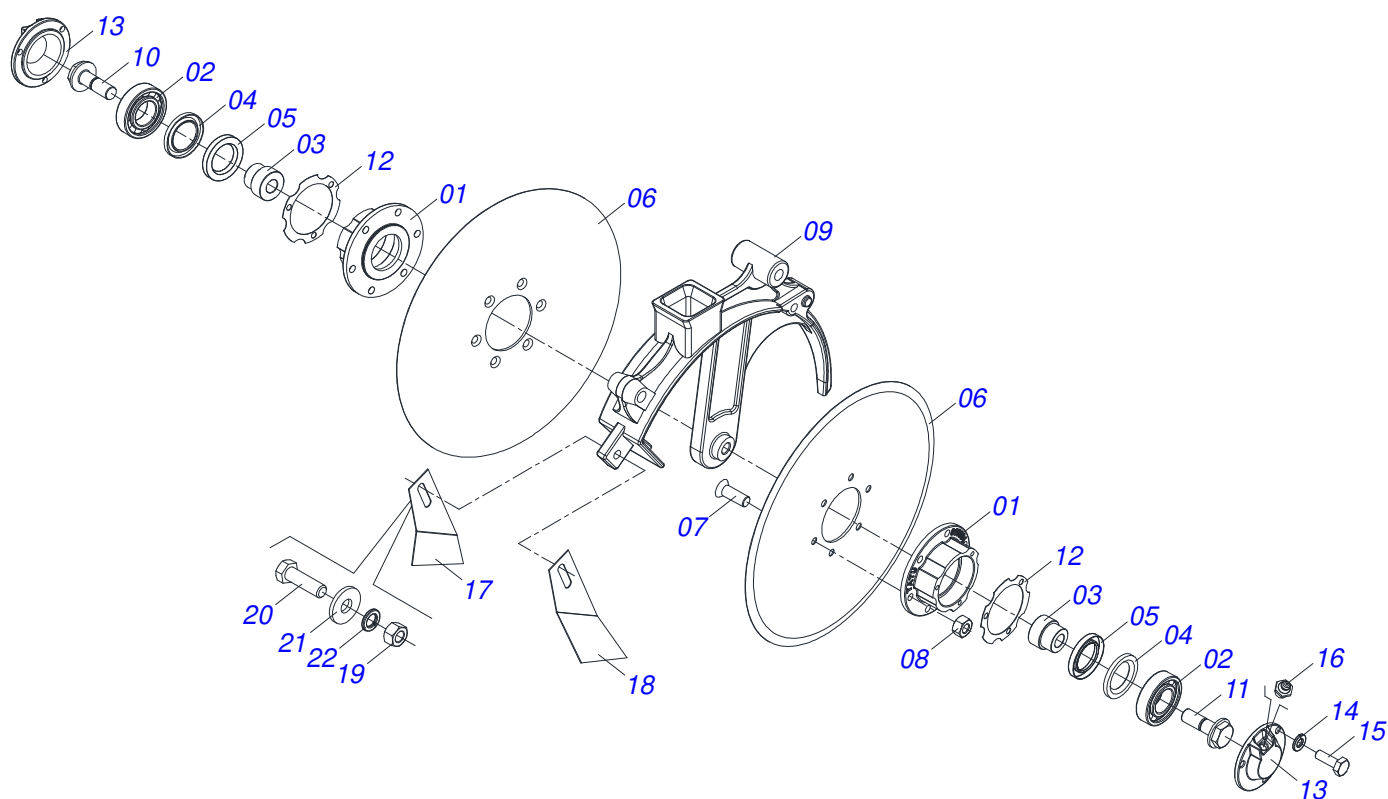

Item	Código	Descrição	Ver Pág.	QT
01	0502011273	CAIXA DISCO DUPLO	02	
02	0503010276	ROLAMENTO 6206	02	
03	0501011832	EIXO PASSANTE CUBO DD	02	
04	0503010526	RETENTOR 3011	02	
05	0503010525	RETENTOR 00797-BA	02	
06	0603020019	DPL 13 X 3 C1,2AFSFR68+6FR D272 TATU	02	
07	0503010546	PARAFUSO 5/16 UNC X 7/8 CE PHILLIPS G5 ZN	12	
08	0503010337	PORCA SEXTAVADA 5/16 UNC G.5 ZN	12	
09	0502011176	SUPORTE DISCO DUPLO SEMENTE	01	
10	0511017959	PARAFUSO 5/8 UNC X 48 CSFE S/F G.5 ZN	01	
11	0511017958	PARAFUSO 5/8 UNC X 48 CSFD S/F G.5 ZN	01	
12	0503030142	JUNTA VEDACAO 83 X 62 X 0,5	02	
13	0502020599	TAMPA PROTECAO	02	
14	0503011441	ARRUELA PRESSAO 1/4 SA	06	
15	0503014891	PARAFUSO 1/4 UNF X 3/4 C S G.5 ZN	06	
16	0503010002	GRAXEIRA 1800	02	
17	0501017541	LIMPADOR DISCO DUPLO DIREITO	01	
18	0501017542	LIMPADOR DISCO DUPLO ESQUERDO	01	
19	0503010026	PORCA SEXTAVADA 3/8 UNC G.5 ZN	01	
20	0503010751	PARAFUSO 3/8 UNC X 1.1/4 CS G.5 ZN	01	
21	0501010984	ARRUELA LISA 10,50 X 27 X 3,00	01	
22	0503011443	ARRUELA PRESSAO 3/8	01