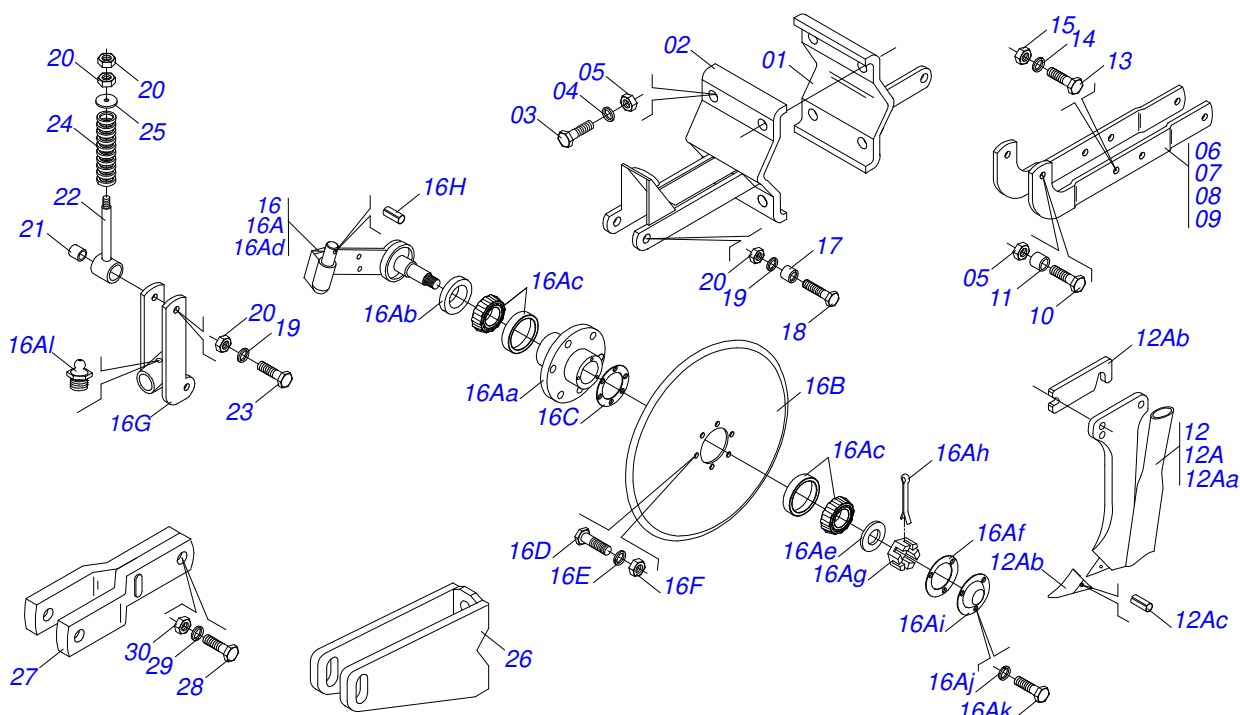

Item	Código	Descrição	Ver Pág.	QT
00	0501046962	CONJUNTO PLANTIL SEMI-D C/DC HE		02
00.	0501046963	CONJUNTO PLANTIL SEMI-D C/DC HE		03
00..	0501046964	CONJUNTO PLANTIL SEMI-D C/DC HE		04
00...	0501046965	CONJUNTO PLANTIL SEMI-D C/DC HE		05
00....	0501046966	CONJUNTO PLANTIL SEMI-D C/DC HE		06
00.....	0501046882	CONJUNTO PLANTIL LINHA SEMI-D C/DC HE		01
01	0501067681	FIXADOR SUPORTE HASTE		01
02	0501067683	FIXADOR BRACO DC		01
03	0503010762	PARAFUSO 5/8 UNC X 3.1/2 CS G.5 ZN		04
04	0503010027	ARRUELA PRESSAO 5/8 ZN		04
05	0503010013	PORCA SEXTAVADA 5/8 UNC G.5 ZN		08
06	0511017049	SUPORTE HASTE ESCARIFICADORA DIREITA		01
07	0511016989	SUPORTE HASTE ESCARIFICADORA DIREITA		01
08	0511017050	SUPORTE HASTE ESCARIFICADORA ESQUERDO		01
09	0511016990	SUPORTE HASTE ESCARIFICADORA ESQUERDO		01
10	0511017958	PARAFUSO 5/8 UNC X 48 CSFD S/F G.5 ZN		02
11	0521010482	LUVA ARTICULACAO 16,67X25,4X14,7		02
12	0501050843	HASTE ESCARIFICADORA COMPLETO		01
12.	0501110263	BRACO SULCADORA COM BICO		01
12A	0501110027	HASTE COM BICO SULCADORA		01
12Aa	0501067536	HASTE COM BOCAL		01
12Ab	0502070061	BICO SULCADOR		01
12Ac	0503011373	PINO ELASTICO 701213 10 X 28		01
12B	0511018662	PLACA ESPACADORA 9,50		04
13	0503010547	PARAFUSO 1/2 UNC X 4 C S G.5		02
14	0503010019	ARRUELA PRESSAO 1/2		02
15	0503010060	PORCA SEXTAVADA 1/2 UNC G.5		02
16	0501051184	BRACO DISCO CORTE COMPLETO		01
16A	0501050132	BRACO DISCO CORTE COM CUBO		01
16Aa	0502011278	CUBO DISCO CORTE MM		01
16Ab	0503010213	RETENTOR 01395-B		01
16Ac	0503010215	ROLAMENTO 30205		02
16Ad	0501065137	BRACO DISCO CORTE		01