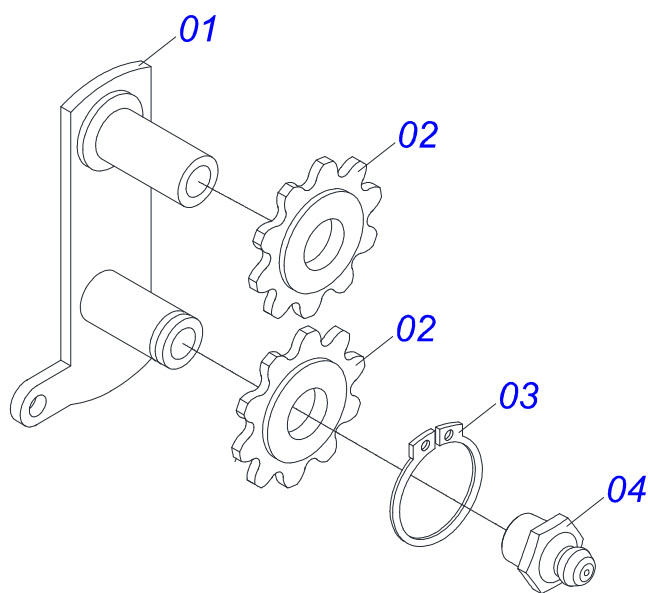

Item	Código	Descrição	Ver Pág.	QT
01	0501063355	ESTICADOR CORRENTE		01
02	0502011319	ENGRENAGEM 10Z P 15,87 FR 3/4		02
03	0503010302	ANEL RETENTOR PARA EIXO 501019		01
04	0503010002	GRAXEIRA 1800		01