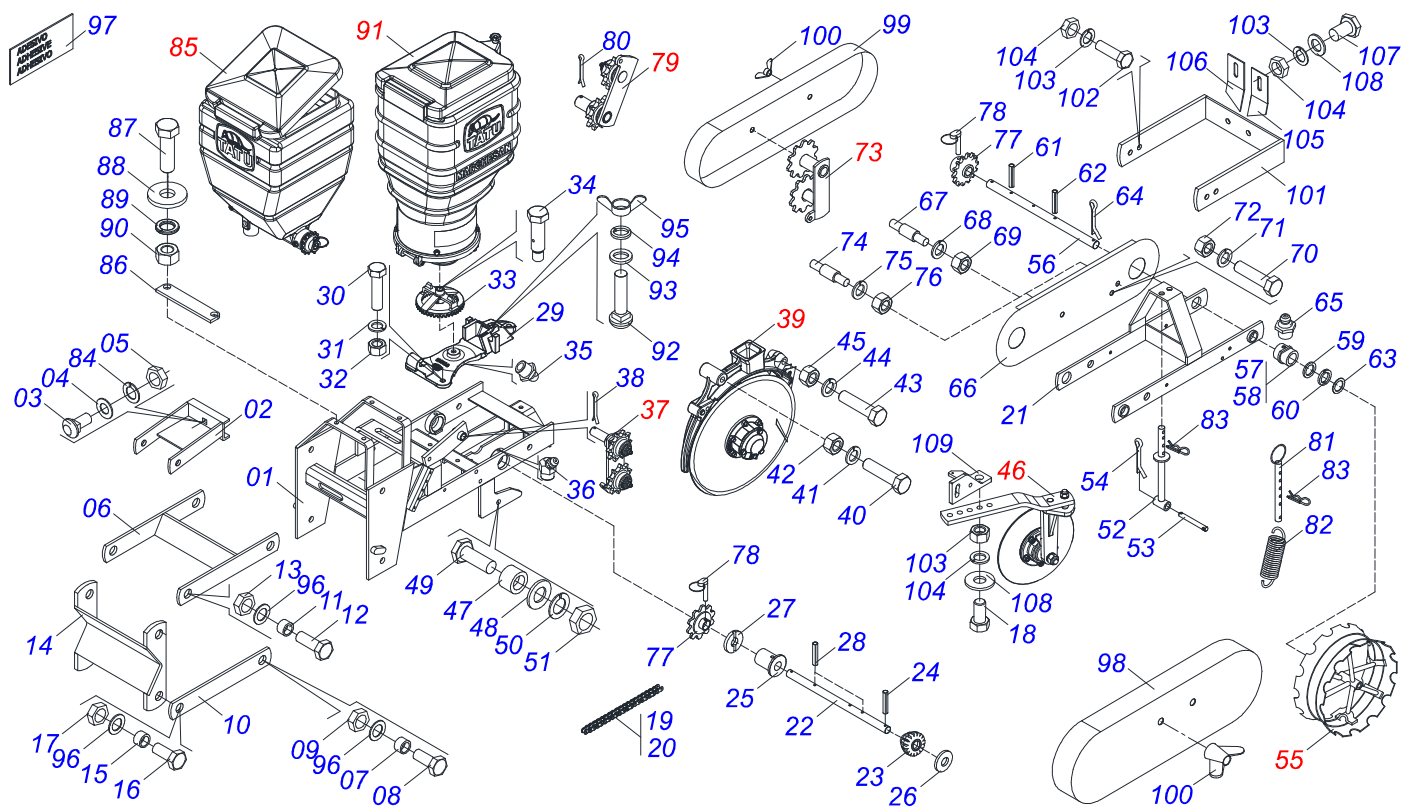

Item	Código	Descrição	Ver Pág.	QT
001	0531064779	SEMI CHASSI		01
002	0501061429	SUPORTE SUSTENTACAO		01
003	0501011234	PARAFUSO 5/8 UNC X 3 C A P Q G.5 ZN		01
004	0501010453	ARRUELA LISA 16,50 X 45 X 3,00 ZN		01
005	0503010013	PORCA SEXTAVADA 5/8 UNC G.5 ZN		02
006	0501061420	BRACO ARTICULACAO SUPERIOR		01
007	0521010482	LUVA ARTICULACAO 16,67X25,4X14,7		02
008	0503010769	PARAFUSO 5/8 UNC X 2.1/4 C S F ZN		02
009	0503010013	PORCA SEXTAVADA 5/8 UNC G.5 ZN		02
010	0501011032	BRACO ARTICULACAO		02
011	0521010482	LUVA ARTICULACAO 16,67X25,4X14,7		02
012	0511017958	PARAFUSO 5/8 UNC X 48 CSFD S/F G.5 ZN		02
013	0503012412	PORCA SEXTAVADA AUTOTRAVANTE 5/8" UNC G.5 ZN		02
014	0501065761	CABECALHO		01
015	0521010482	LUVA ARTICULACAO 16,67X25,4X14,7		04
016	0511017958	PARAFUSO 5/8 UNC X 48 CSFD S/F G.5 ZN		04
017	0503012412	PORCA SEXTAVADA AUTOTRAVANTE 5/8" UNC G.5 ZN		04
018	0503010849	PARAFUSO 3/8 UNC X 1.1/2 C S G.5 ZN		02
019	0503010304	CORRENTE 50-1 X 85 ELOS+EM		06
020	0503010912	CORRENTE 50-1 X 97 ELOS+EM		06
021	0501063339	SUPORTE RODA COMPACTADORA		01
022	0501016220	EIXO SISTEMA SEMENTE		01
023	0502010528	PINHAO CONICA CILINDRICA 16Z		01
024	0503010292	PINO ELASTICO 701164 6 X 40		01
025	0502020627	LUVA GUIA EIXO SEMENTE		02
026	0501011168	ARRUELA ESPACADORA 55 X 22,5 X 1		02
027	0502010403	ARRUELA COM TRAVA 22,50 X 56 X 8		02
028	0503010756	PINO ELASTICO 701168 6 X 60		02
029	0502011211	BASE FIXA CAIXA SEMENTE		01
030	0503011087	PARAFUSO 3/8 UNC X 1 C S G.2 ZN		03
031	0503011443	ARRUELA PRESSAO 3/8		03
032	0503010026	PORCA SEXTAVADA 3/8 UNC G.5 ZN		03