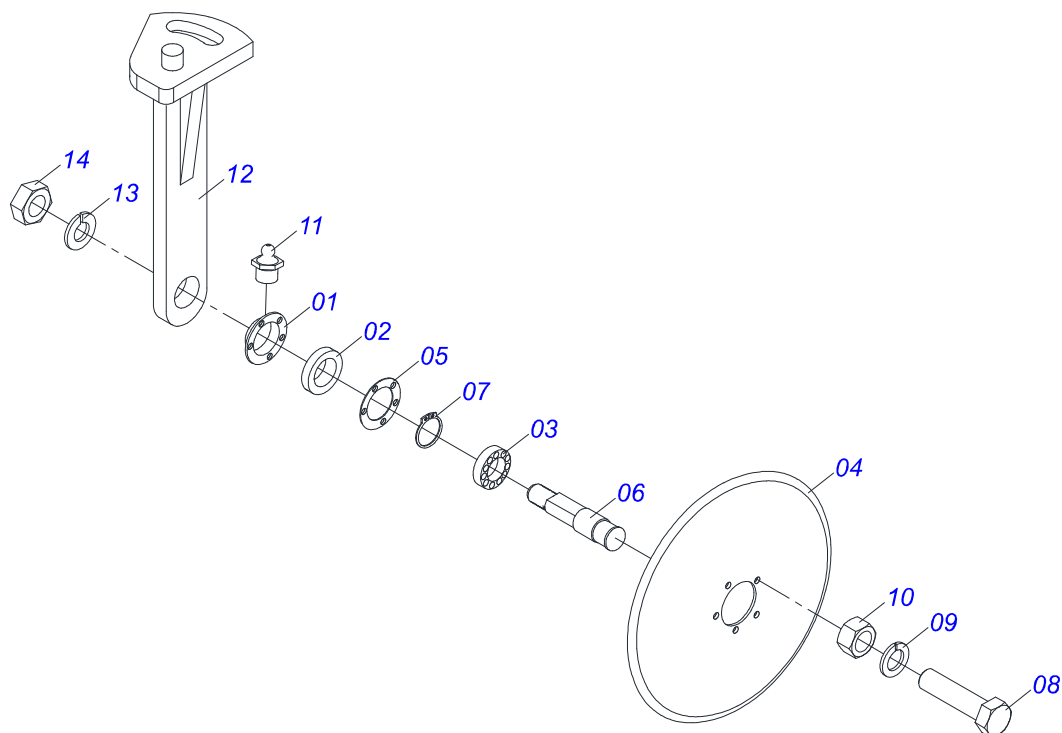

Artículo	Código	Descripción	Ver Pág.	QT
01	0501062484	ESTIRADOR CADENA		01
02	0502011319	ENGRANAJE 10Z P 15.87 FR 3/4		02
03	0503010302	ANILLO RETENCION EJE 501019		02
04	0503010002	GRASERA 1800		02

Artículo	Código	Descripción	Ver Pág.	QT
01	0502011273	CAJA DISCO CORTE		02
02	0503010276	RODAMIENTO 6206		02
03	0501011832	EJE PASANTE CUBO DISCO DOBLE		02
04	0503010526	ANILLO RETENCION 3011		02
05	0503010525	RETENES 00797-BA		02
06	0603020019	DISCO PLANO LISO D272		02
07	0503010546	TORNILLO 5/16 UNC X 7/8		12
08	0503010337	TUERCA 5/16		12
09	0502011176	SOPORTE DISCO DOBLE SEMILLA		01
10	0511017959	TORNILLO 5/8" UNC X 48 IZQUIERDO		01
11	0511017958	TORNILLO 5/8" UNC X 48 DERECHO		01
12	0503030142	JUNTA VEDAMIENTO 83 X 62 X 0,5		02
13	0502020599	TAPA PROTECCION		02
14	0503011441	ARANDELA PRESSION		06
15	0503014891	TORNILLO 1/4" UNC X 3/4"		06
16	0503010002	GRASERA 1800		02
17	0501017541	LIMPIADOR DISCO DOBLO DERECHO		01
18	0501017542	LIMPIADOR DISCO DOBLO IZQUIERDO		01
19	0503010026	TUERCA 3/8		01
20	0503010751	TORNILLO 3/8" UNC X 1.1/4"		01
21	0501010984	ARANDELA PLANA 10,50 X 27 X 3,00		01
22	0503011443	ARANDELA PRESSION 3/8		01

Artículo	Código	Descripción	Ver Pág.	QT
01	0501050061	DISCO DE TAPA IZQUIERDA	16	01
02	0501011018	PLACA REGULADOR		01
03	0503010849	TORNILLO 3/8 UNC X 1.1/2		01
04	0501010984	ARANDELA PLANA 10,50 X 27 X 3,00		01
05	0503011443	ARANDELA PRESSION 3/8		01
06	0503010026	TUERCA 3/8		01