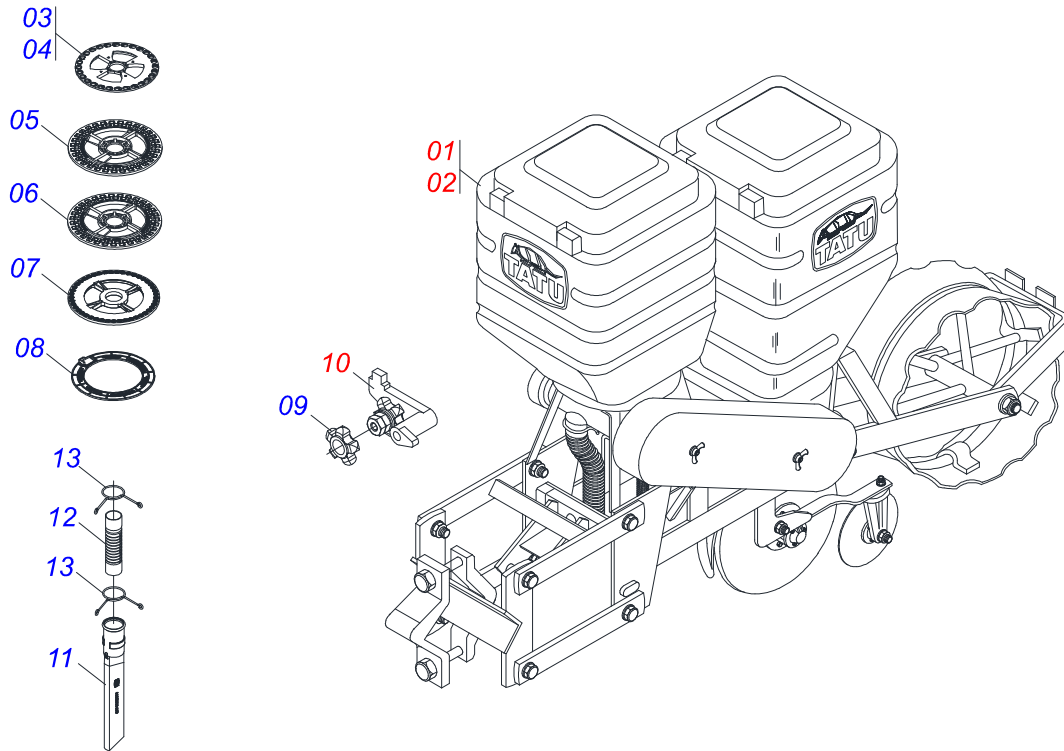

Artículo	Código	Descripción	Ver Pág.	QT
01	0501052934	LINEA INDIVIDUAL SIN ABONO DE CAUCHO DD	11	01
02	0501052933	LINEA INDIVIDUAL SIN FERTILIZANTE DE HIERRO DD	12	01
03	0502020584	DISCO SEMILLA FRIJOL 64 AGUJ OBL		01
04	0502020407	DISCO SEMILLA FRIJOL		01
05	0502020329	DISCO SOJA		01
06	0503032126	DISCO MAIZ 28F		01
07	0503031677	DISCO SEMILLA SIN AGUJERO		01
08	0501013355	ASIENTO DISCO 3,00		01
09	0503030558	ROLDANA 4Z MAIZ PLASTICO		01
10	0501051119	BALANCIM POLEA DOBLE COMPLETO	24	01
11	0503030481	BOQUILLA SEMILLA		01
12	0503030645	MANGUERA 2 X 2 X 225		01
13	0503031076	PRESILLA MANGUERA 2		01