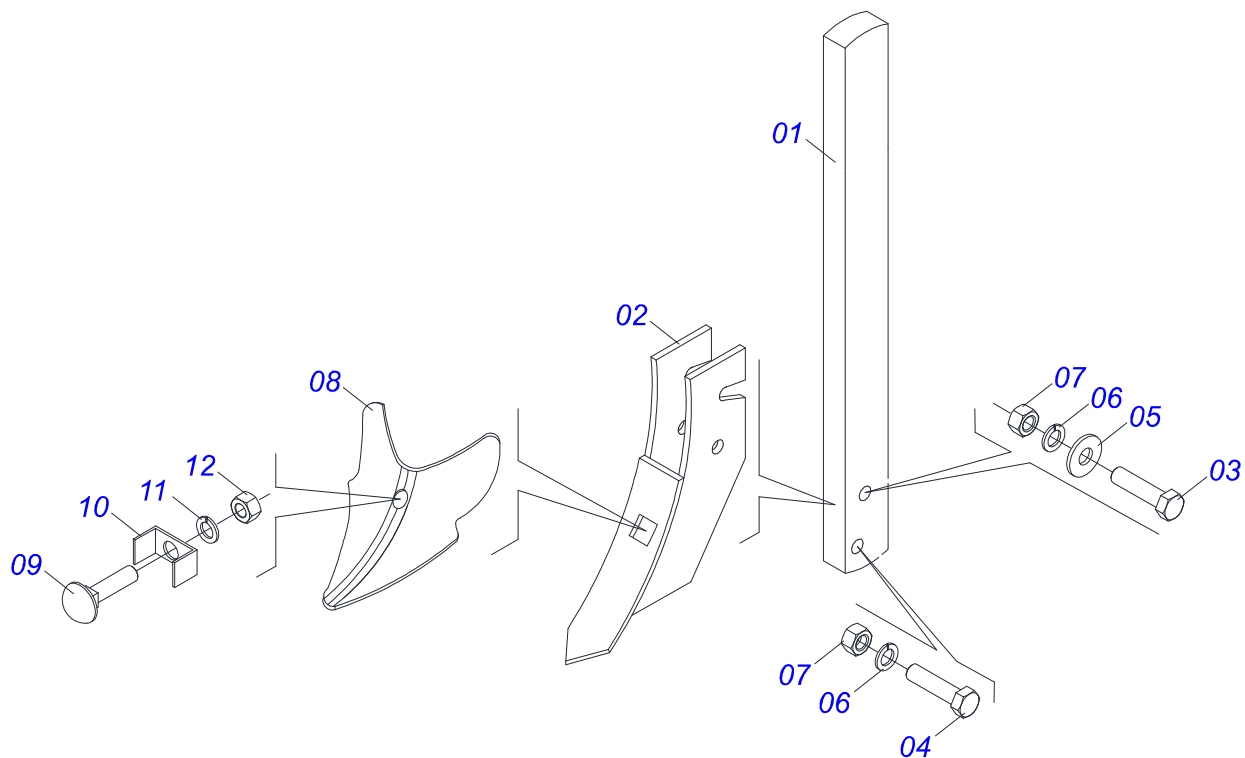

Artículo	Código	Descripción	Ver Pág.	QT
01	0521010425	BRAZO SURCADOR		01
02	0501065309	PUNTA SUBSOLADORA		01
03	0501011028	TORNILLO 1/2" UNC X 2.1/4"		01
04	0503010740	TORNILLO 1/2 UNC X 2 CS G.5 ZN		01
05	0501010937	ARANDELA PLANA 13,50 X 28 X 3,00		02
06	0503011440	ARANDELA PRESION		02
07	0503010060	TUERCA HEXAGONAL 1/2 UNC G.5 ZN		02
08	0626091001	PUNTAS SUBSOLADORA 8"		01
09	0501011190	TORNILLO 5/8" UNC X 3.3/4"		01
10	0521010690	PLACA DE FIJACIÓN DEL BRAZO		01
11	0503010027	ARANDELA PRESION 5/8		01
12	0503010013	TUERCA HEXAGONAL 5/8 UNC G.5 ZN		01