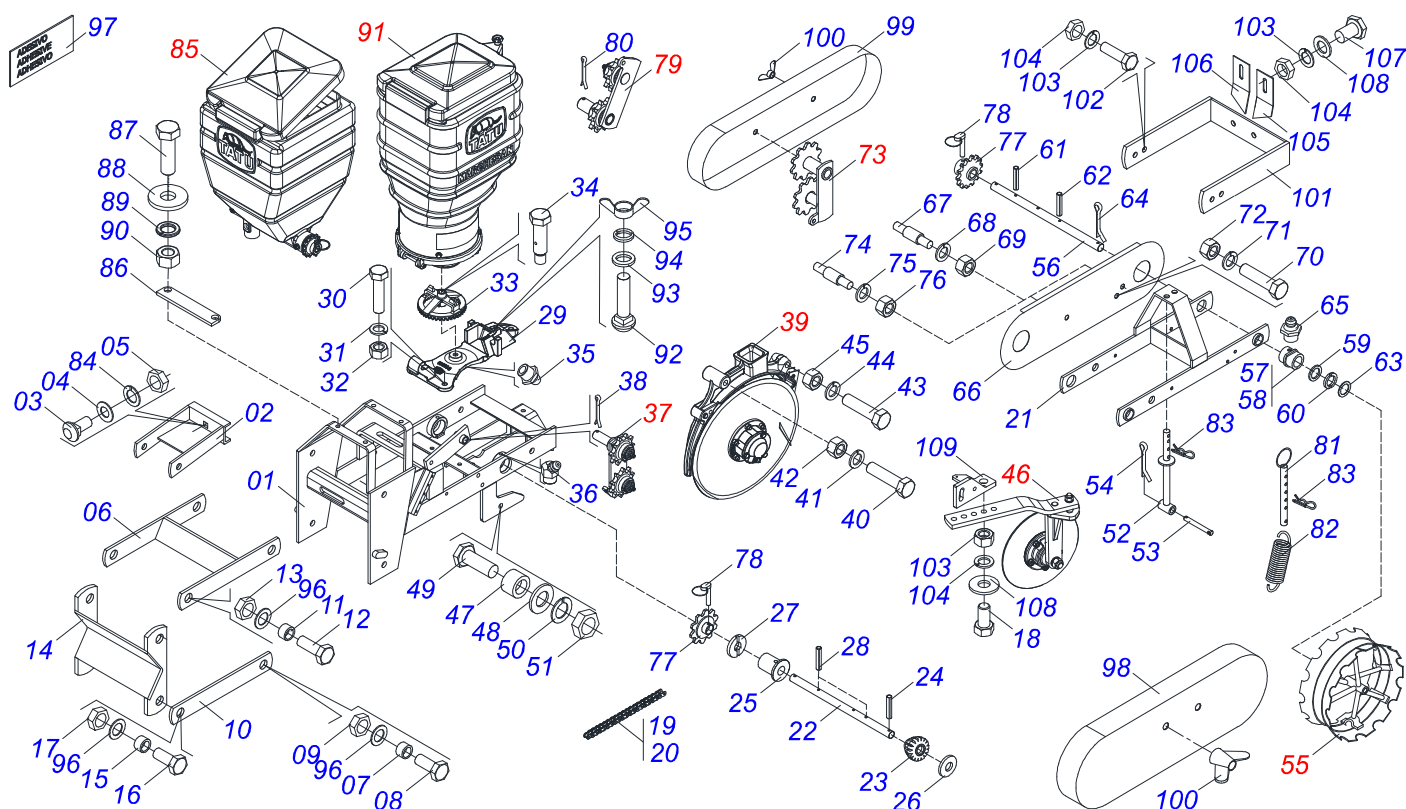

Artículo	Código	Descripción	Ver Pág.	QT
001	0531064779	SEMI CHASIS		01
002	0501061429	APOYO PALANCA		01
003	0501011234	TORNILLO 5/8" UNC X 3"		01
004	0501010453	ARANDELA PLANA		01
005	0503010013	TUERCA HEXAGONAL 5/8 UNC G.5 ZN		02
006	0501061420	BRAZO ARTICULACION SOPORTE		01
007	0521010482	BUJE ARTICULACION		02
008	0503010769	TORNILLO 5/8" UNC X 2.1/4"		02
009	0503010013	TUERCA HEXAGONAL 5/8 UNC G.5 ZN		02
010	0501011032	BRAZO ARTICULACION		02
011	0521010482	BUJE ARTICULACION		02
012	0511017958	TORNILLO 5/8" UNC X 48 DERECHO		02
013	0503012412	TUERCA DE CIERRE 5/8" UNC S		02
014	0501065761	CABEZAL		01
015	0521010482	BUJE ARTICULACION		04
016	0511017958	TORNILLO 5/8" UNC X 48 DERECHO		04
017	0503012412	TUERCA DE CIERRE 5/8" UNC S		04
018	0503010849	TORNILLO 3/8 UNC X 1.1/2		02
019	0503010304	CADENA 50-1 X 85 ESLABON + ENMIENDA		06
020	0503010912	CADENA 50-1 X 97 ESLABON + ENMIENDA		06
021	0501063339	SOPORTE RUEDA COMPACTADORA		01
022	0501016220	EJE CONJUNTO SEMILLA		01
023	0502010528	ENGRANAJE CONICA 16Z		01
024	0503010292	PASADOR TENSION 701164 6 X 40		01
025	0502020627	BUJE GUIA EJE		02
026	0501011168	ARANDELA ESPACIADOR		02
027	0502010403	ARANDELA SEGURIDAD		02
028	0503010756	PASADOR TENSION 701168 6 X 60		02
029	0502011211	BASE FIJACION CAJA SEMILLA		01
030	0503011087	TORNILLO 3/8 UNC X 1		03
031	0503011443	ARANDELA PRESSION 3/8		03
032	0503010026	TUERCA 3/8		03