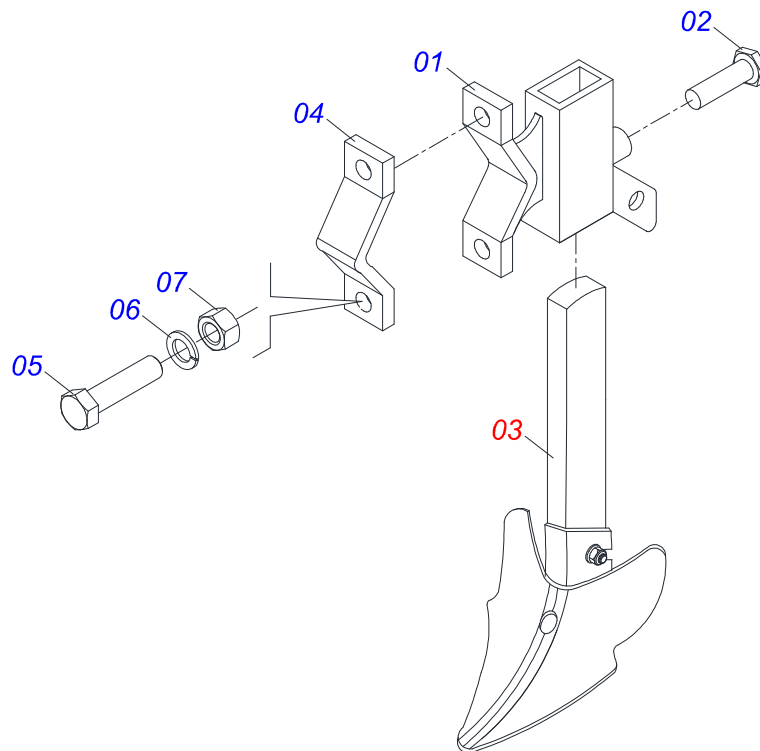

Artículo	Código	Descripción	Ver Pág.	QT
01	0502010798	SOPORTE SUBSOLADOR BOQUILLA		01
02	0501010098	TORNILLO 3/4 UNC X 2		01
03	0501047839	BRAZO SURCADOR COMPLETO	8	01
04	0502010175	FIJADOR ENGANCHE GUIA		01
05	0503010797	TORNILLO 3/4" UNC X 4"		02
06	0503010023	ARANDELA PRESION 3/4 ZN		02
07	0503010014	TUERCA HEXAGONAL 3/4 UNC (PESADA) G.5 ZN		02