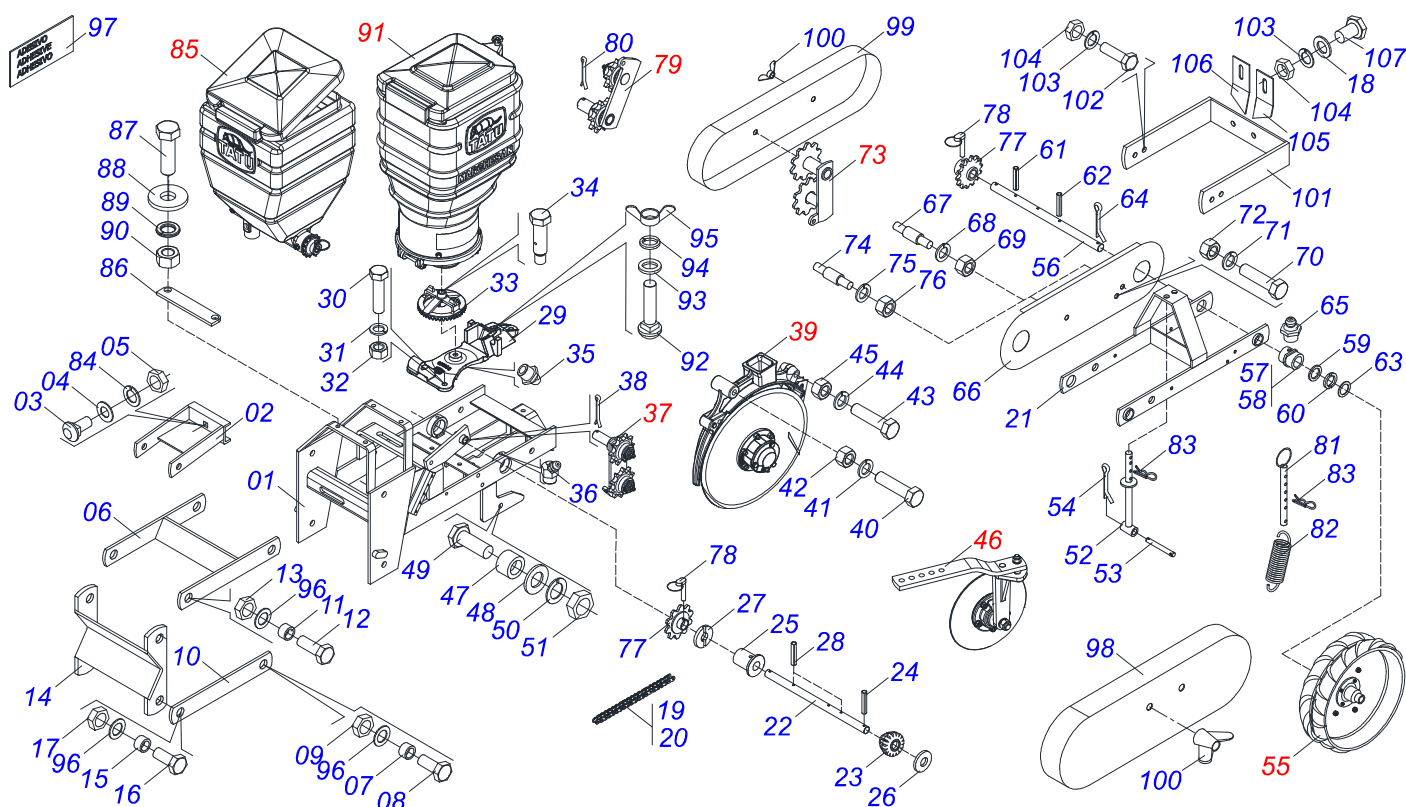

Artículo	Código	Descripción	Ver Pág.	QT
001	0531064779	SEMI CHASIS		01
002	0501061429	APOYO PALANCA		01
003	0501011234	TORNILLO 5/8" UNC X 3"		01
004	0501010453	ARANDELA PLANA		01
005	0503010013	TUERCA HEXAGONAL 5/8 UNC G.5 ZN		02
006	0501061420	BRAZO ARTICULACION SOPORTE		01
007	0521010482	BUJE ARTICULACION		02
008	0503010769	TORNILLO 5/8" UNC X 2.1/4"		02
009	0503010013	TUERCA HEXAGONAL 5/8 UNC G.5 ZN		02
010	0501011032	BRAZO ARTICULACION		02
011	0521010482	BUJE ARTICULACION		02
012	0511017958	TORNILLO 5/8" UNC X 48 DERECHO		02
013	0503012412	TUERCA DE CIERRE 5/8" UNC S		02
014	0501065761	CABEZAL		01
015	0521010482	BUJE ARTICULACION		04
016	0511017958	TORNILLO 5/8" UNC X 48 DERECHO		04
017	0503012412	TUERCA DE CIERRE 5/8" UNC S		04
018	0501810984	ARANDELA PLANA		02
019	0503010304	CADENA 50-1 X 85 ESLABON + ENMIENDA		06
020	0503010912	CADENA 50-1 X 97 ESLABON + ENMIENDA		06
021	0501063339	SOPORTE RUEDA COMPACTADORA		01
022	0501016220	EJE CONJUNTO SEMILLA		01
023	0502010528	ENGRANAJE CONICA 16Z		01
024	0503010292	PASADOR TENSION 701164 6 X 40		01
025	0502020627	BUJE GUIA EJE		02
026	0501011168	ARANDELA ESPACIADOR		02
027	0502010403	ARANDELA SEGURIDAD		02
028	0503010756	PASADOR TENSION 701168 6 X 60		02
029	0502011211	BASE FIJACION CAJA SEMILLA		01
030	0503011087	TORNILLO 3/8 UNC X 1		03
031	0503011443	ARANDELA PRESSION 3/8		03
032	0503010026	TUERCA 3/8		03