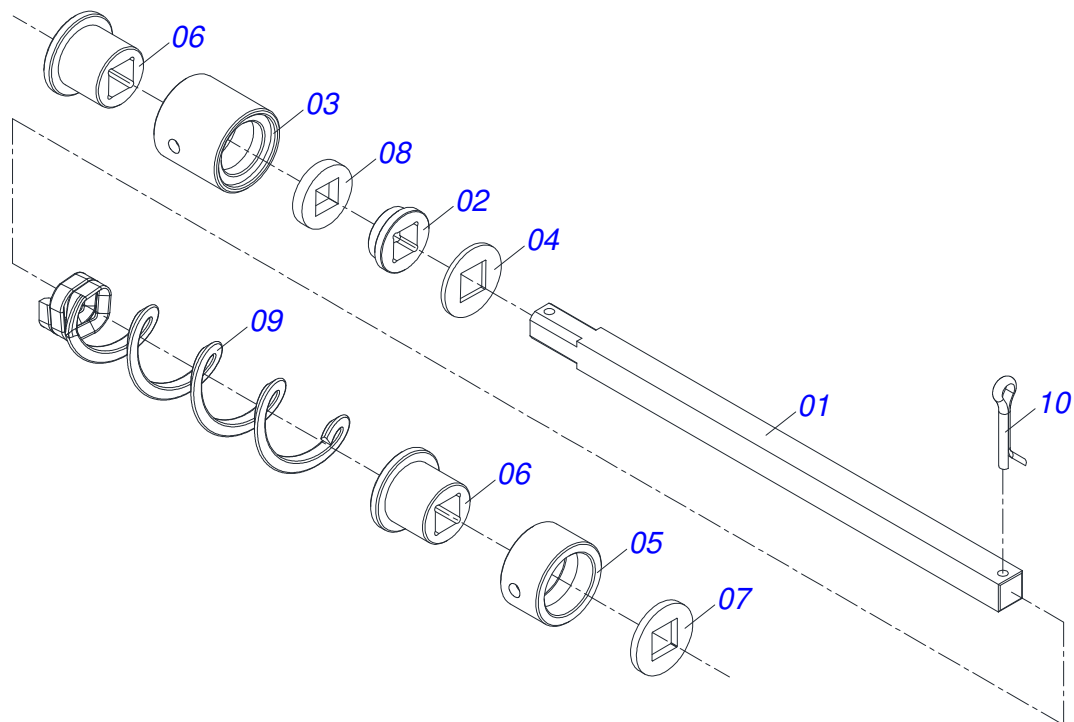

Artículo	Código	Descripción	Ver Pág.	QT
01	0511010388	EJE DISTRIBUIDOR ABONO		01
02	0503030303	ARANDELA APOYO		01
03	0521010946	BUJE MAYOR DISTRIBUIDOR ABONO		01
04	0501010637	ARANDELA PLANA		01
05	0521010947	BUJE DISTRIBUIDOR ABONO		01
06	0503030275	CHUMACERA AGRICOLA		02
07	0511017137	ARANDELA PLANA		01
08	0501013774	RETENES GRASA		01
09	0503031164	CONDUCTOR HELICOIDE DERECHO		01
10	0503010571	PASADOR ABIERTO 1/4 X 1.1/2		01