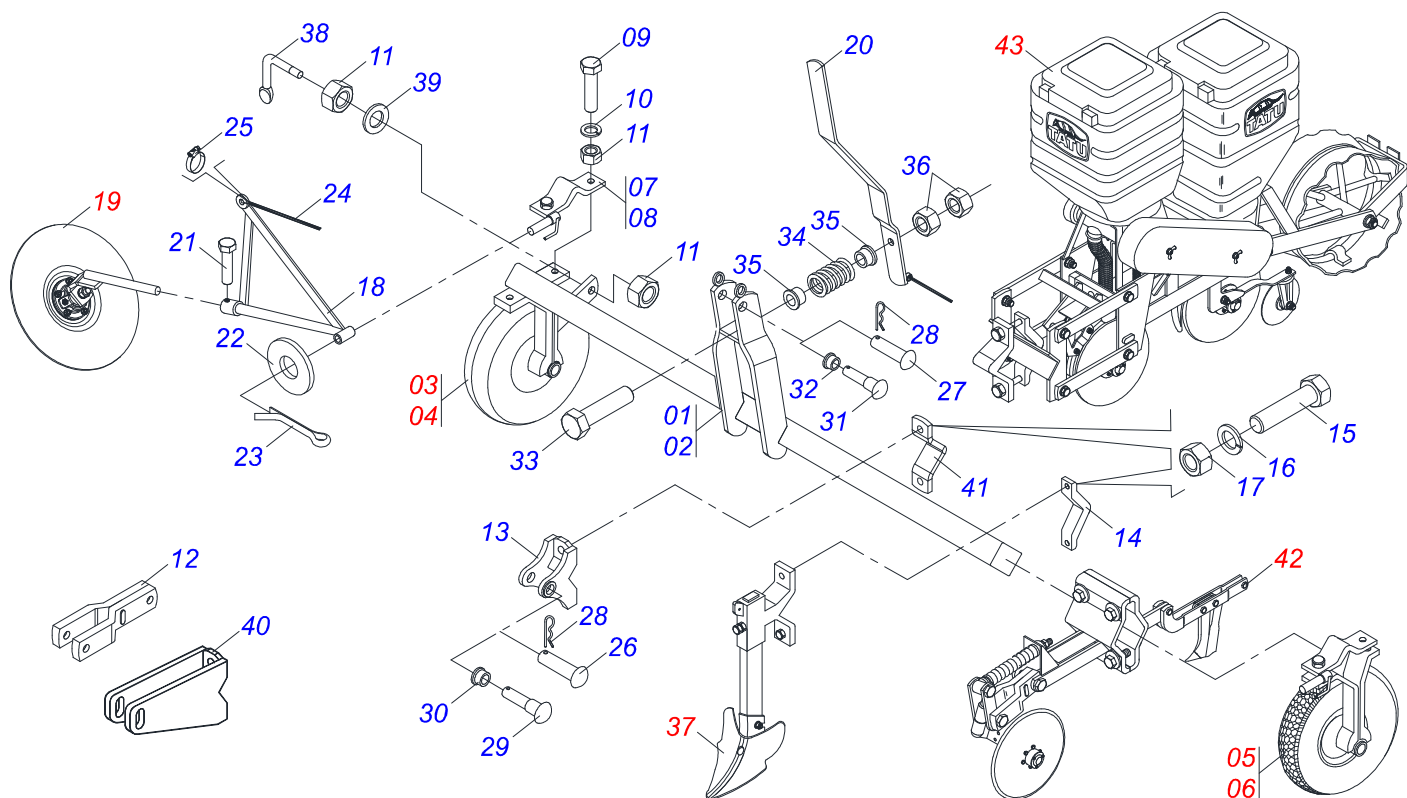

Artículo	Código	Descripción	Ver	Pág.	02	03	04	05	06
01	0501065187	CHASIS 1800			01	01	00	00	00
01.	0501065188	CHASIS 2800			01	01	01	01	00
02	0501065189	CHASIS 3600			00	00	01	01	01
03	0501043479	RUEDA SUSTENTACIÓN HIERRO CON 2			01	01	01	01	01
04	0501043528	RUEDA SUSTENTACIÓN HIERRO CON 3			01	01	01	01	01
05	0501043474	RUEDA GOMA DERECHA	4		01	01	01	01	01
06	0501043651	RUEDA HIERRO IZQUIERDA	5		01	01	01	01	01
07	0501065193	FIJADOR MARCADOR LINEA DERECHO			01	01	01	01	01
08	0501065194	FIJADOR MARCADOR LINEA IZQUIERDO			01	01	01	01	01
09	0501011541	TORNILLO 5/8 UNC X 3			04	04	04	04	04
10	0503010027	ARANDELA PRESION 5/8			04	04	04	04	04
11	0503010013	TUERCA HEXAGONAL 5/8 UNC G.5 ZN			08	08	08	08	08
12	0501067684	ENGANCHE			02	02	02	02	02
13	0502010800	FIJADOR ENGANCHE CHASIS			02	02	02	02	02
14	0502010175	FIJADOR ENGANCHE GUIA			08	10	12	14	16
15	0503010797	TORNILLO 3/4" UNC X 4"			12	14	16	18	20
16	0503010023	ARANDELA PRESION 3/4 ZN			12	14	16	18	20
17	0503010014	TUERCA HEXAGONAL 3/4 UNC (PESADA) G.5 ZN			12	14	16	18	20
18	0501065195	SOPORTE MARCADOR LINEA MAYOR			02	02	02	02	02
19	0501050393	BRAZO MARCADOR LINEA	6		02	02	02	02	02
20	0501068979	ACIONADOR MARCADOR LINEA			01	01	01	01	01
21	0503010834	TORNILLO 1/2 UNC X 1			02	02	02	02	02
22	0501011445	ARANDELA PLANA			02	02	02	02	02
23	0503010018	PASADOR ABIERTO 5/32" X 1.1/2"			02	02	02	02	02
24	0511010367	SOGA 3/8" X 1000 PALANCA			02	02	00	00	00
24.	0511010368	CUERDA 3/8" X 1500 PALANCA			00	00	02	02	00
24..	0511010369	CUERDA 3/8" X 1900 PALANCA			00	00	00	00	02
25	0503010296	ABRAZADERA			02	02	02	02	02
26	0521010595	EJE UNION 27,80 X 110			02	02	02	02	02
27	0521010578	EJE UNION			02	02	02	02	02