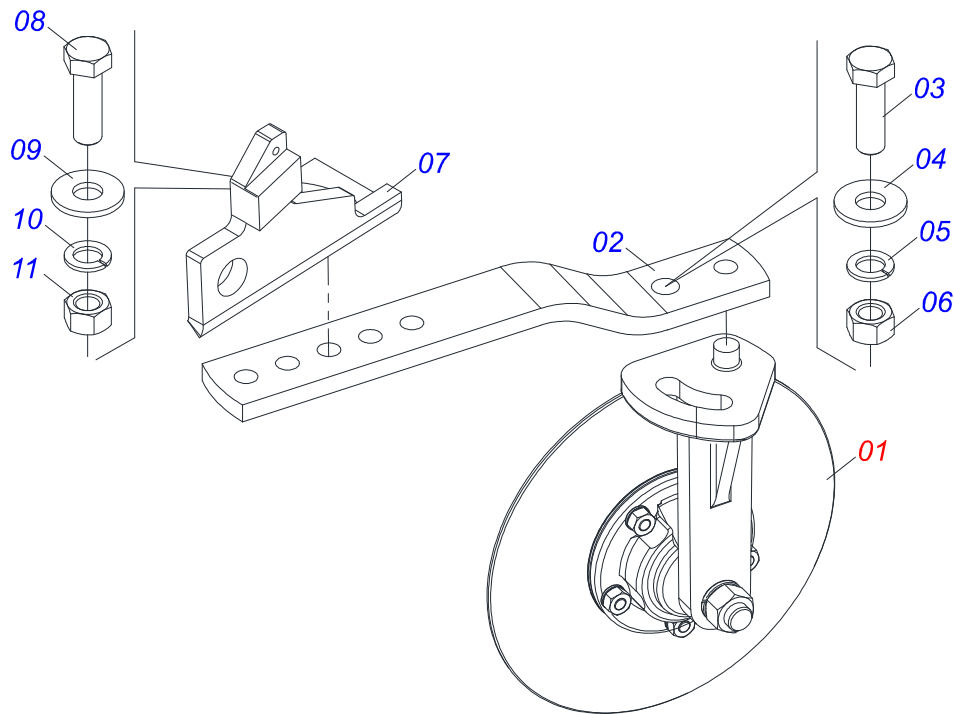

Artículo	Código	Descripción	Ver Pág.	QT
01	0501050234	DISCO DE TAPA DERECHO	23	01
02	0501011018	PLACA REGULADOR		01
03	0503010751	TORNILLO 3/8" UNC X 1.1/4"		01
04	0501010984	ARANDELA PLANA 10,50 X 27 X 3,00		01
05	0503011443	ARANDELA PRESSION 3/8		01
06	0503010026	TUERCA 3/8		01
07	0502010459	SOPORTE REGULADOR DERECHO		01
08	0503010751	TORNILLO 3/8" UNC X 1.1/4"		01
09	0501010984	ARANDELA PLANA 10,50 X 27 X 3,00		01
10	0503011443	ARANDELA PRESSION 3/8		01
11	0503010026	TUERCA 3/8		01