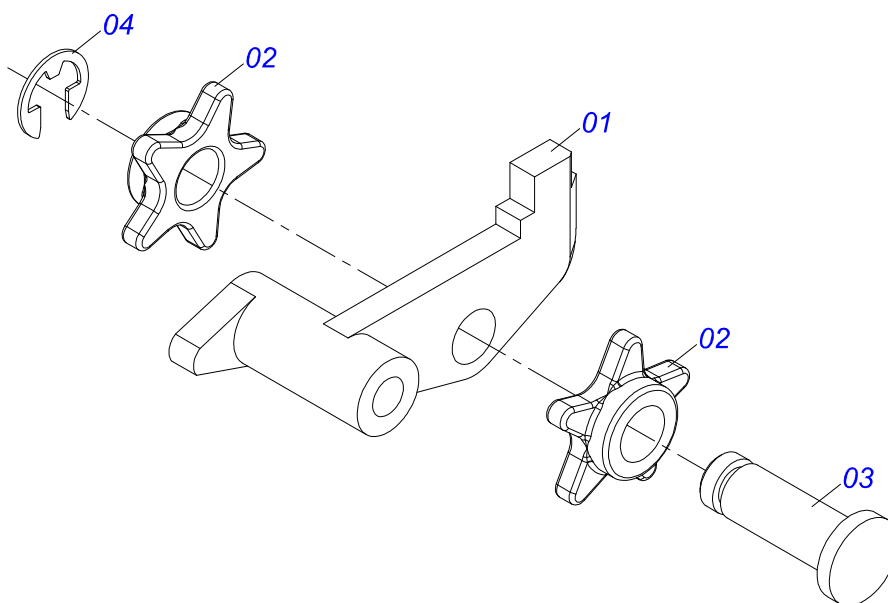

Artículo	Código	Descripción	Ver Pág.	QT
01	0503031129	BALANCIN ROLDANA DUPLA		01
02	0503031128	POLEA DOBLE 5Z SOYA		02
03	0521010649	EJE UNION ROLDANA DIENTE		01
04	0503011853	ANILLO TENSOR 501050 (PARA AGUJERO)		01