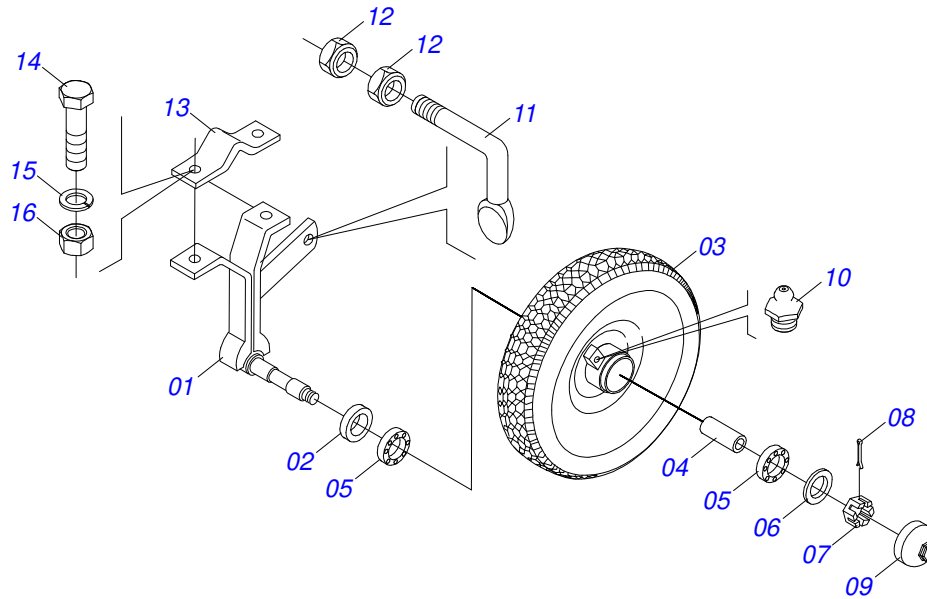

Artículo	Código	Descripción	Ver Pág.	QT
01	0501068833	SOPORTE DERECHO RUEDA		01
02	0503010268	RETENES 00262-B		01
03	0503060014	RUEDA 350 X 8 COMPLETA		01
04	0521010492	BUJE SEPARADORA		01
05	0503010269	RODAMIENTO 6204		02
06	0511017305	ARANDELA PLANA		01
07	0503030282	TUERCA CASTILLO 3/4" UNF X 12		01
08	0503010018	PASADOR ABIERTO 5/32" X 1.1/2"		01
09	0502020594	TABA PROTECION		01
10	0503010002	GRASERA 1800		01
11	0501016153	LIMPIADOR RUEDA PROFUNDIDAD		01
12	0503010013	TUERCA HEXAGONAL 5/8 UNC G.5 ZN		02
13	0502010175	FIJADOR ENGANCHE GUIA		01
14	0501011541	TORNILLO 5/8 UNC X 3		02
15	0503010027	ARANDELA PRESION 5/8		02
16	0503010013	TUERCA HEXAGONAL 5/8 UNC G.5 ZN		02