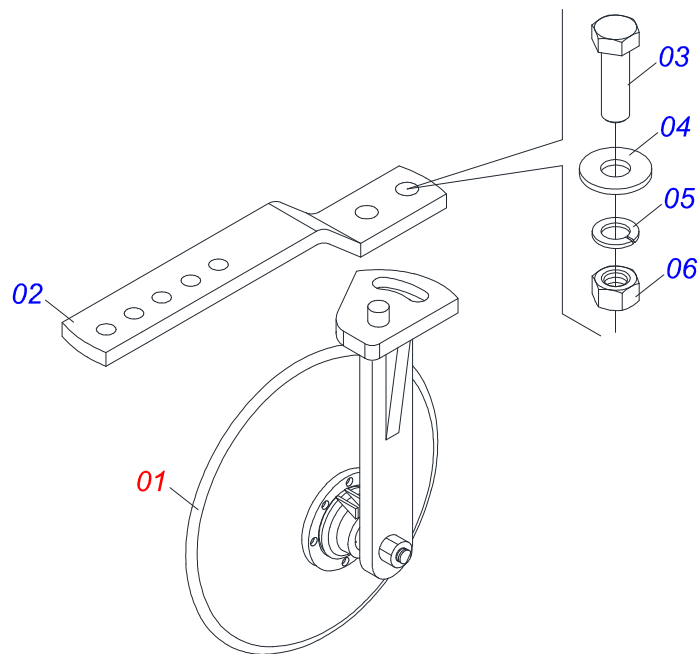

Artículo	Código	Descripción	Ver Pág.	QT
01	0501050061	DISCO DE TAPA IZQUIERDA	16	01
02	0501011018	PLACA REGULADOR		01
03	0503010849	TORNILLO 3/8 UNC X 1.1/2		01
04	0501010984	ARANDELA PLANA 10,50 X 27 X 3,00		01
05	0503011443	ARANDELA PRESSION 3/8		01
06	0503010026	TUERCA 3/8		01