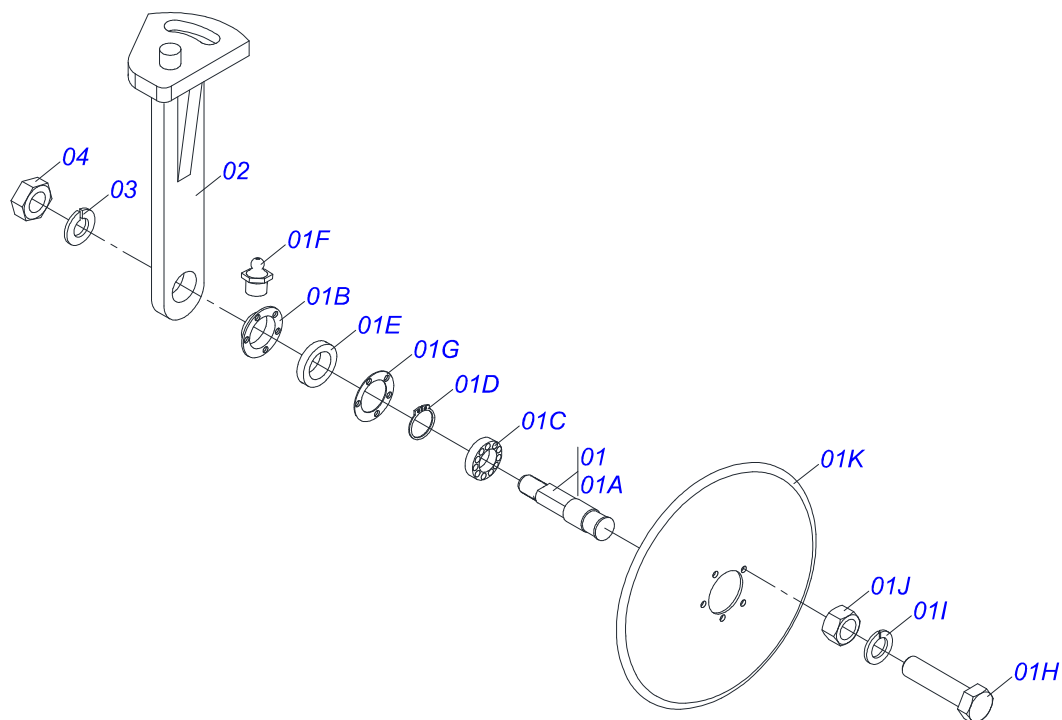

Artículo	Código	Descripción	Ver Pág.	QT
01	0501052463	CUBO DISC COVER		01
01A	0501012934	EJE DISCO COBRIDOR		01
01B	0502020600	MAZA DISCO MARCADOR LINEA		01
01C	0503010269	RODAMIENTO 6204		01
01D	0503010302	ANILLO RETENCION EJE 501019		01
01E	0503010272	RETENES 00715-BA		01
01F	0503010691	GRASERA 1/4" NF		01
01G	0503030143	JUNTA VEDAMIENTO 85 X 47,5 X 0,3		01
01H	0503010282	TORNILLO 1/4" X 3/4"		05
01I	0503011441	ARANDELA PRESSION		05
01J	0503010144	TUERCA 1/4" UNC		05
01K	0601011502	DISCO LISO 7-9/32" X 3 CON CAPA		01
02	0502010460	BRAZO DE AJUSTE DERECHO		01
03	0503011440	ARANDELA PRESION		01
04	0503010060	TUERCA HEXAGONAL 1/2 UNC G.5 ZN		01