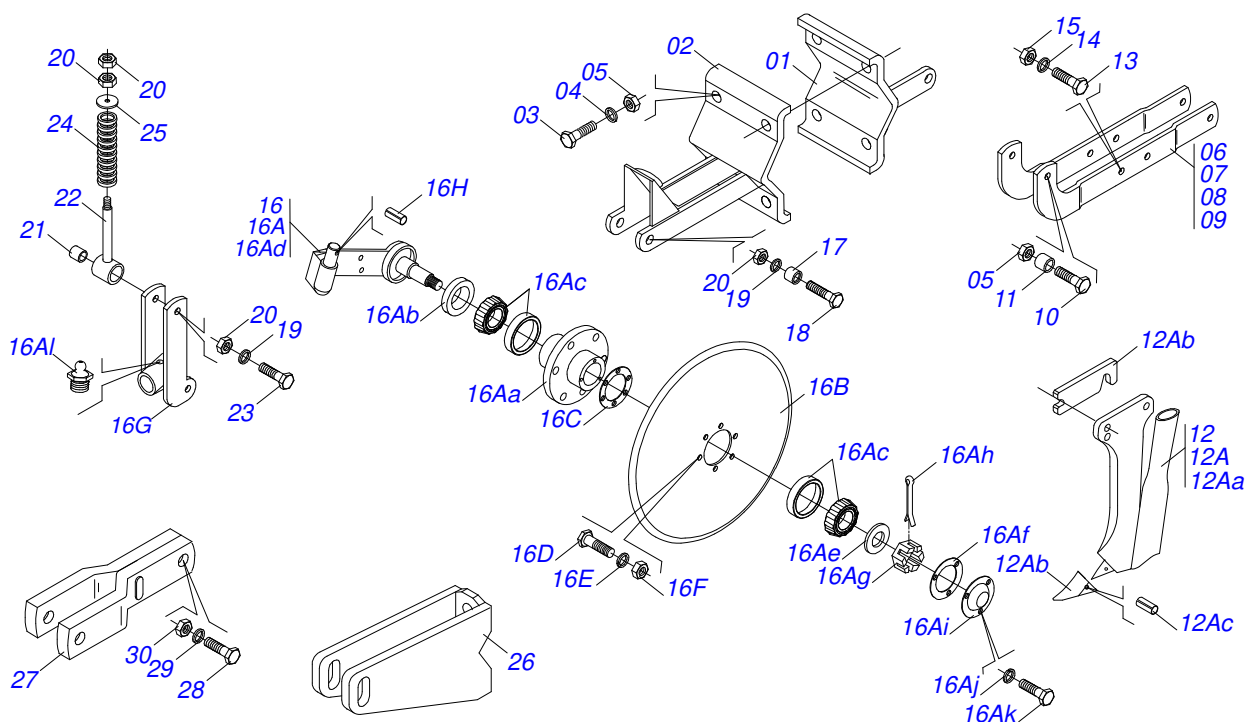

Artículo	Código	Descripción	Ver Pág.	QT
00	0501046962	CONJUNTO LINEA SEMI-DIRECTA DC HE		02
00.	0501046963	CONJUNTO LINEA SEMI-DIRECTA DC HE		03
00..	0501046964	CONJUNTO LINEA SEMI-DIRECTA DC HE		04
00...	0501046965	CONJUNTO LINEA SEMI-DIRECTA DC HE		05
00....	0501046966	CONJUNTO LINEA SEMI-DIRECTA DC HE		06
00.....	0501046882	CONJUNTO LINEA SEMI-DIRECTA DC		01
01	0501067681	FIJADOR SOPORTE ASTA		01
02	0501067683	FIJADOR BRAZO DISCO CORTE		01
03	0503010762	TORNILLO 5/8 UNC X 3.1/2 CS G.5 ZN		04
04	0503010027	ARANDELA PRESION 5/8		04
05	0503010013	TUERCA HEXAGONAL 5/8 UNC G.5 ZN		08
06	0511017049	SOPORTE ASTE ESCARIF DERECHA		01
07	0511016989	SOPORTE ASTE ESCARIF DERECHA		01
08	0511017050	SOPORTE ASTA ESCARIFICA IZQUIERDA		01
09	0511016990	SOPORTE ASTA ESCARIFICA IZQUIERDA		01
10	0511017958	TORNILLO 5/8" UNC X 48 DERECHO		02
11	0521010482	BUJE ARTICULACION		02
12	0501050843	ASTA ESCARIFICA COMPLETA		01
12.	0501110263	BRAZO SURCADOR		01
12A	0501110027	ASTA ESCARIFICADORA CON PUNTA		01
12Aa	0501067536	ASTA ESCARIFICADORA CON BOQUILLA		01
12Ab	0502070061	PUNTA SUBSOLADORA		01
12Ac	0503011373	PASADOR TENSION		01
12B	0511018662	PLACA ESPACIAMIENTO		04
13	0503010547	TORNILLO 1/2" UNC X 4"		02
14	0503010019	ARANDELA PRESION 1/2"		02
15	0503010060	TUERCA HEXAGONAL 1/2 UNC G.5 ZN		02
16	0501051184	BRAZO DISCO CORTE COMPL		01
16A	0501050132	BRAZO DISCO CORTE CON CAJA		01
16Aa	0502011278	CUBO DISCO CORTE		01
16Ab	0503010213	RETENES 30205		01
16Ac	0503010215	RODAMIENTO 30205		02