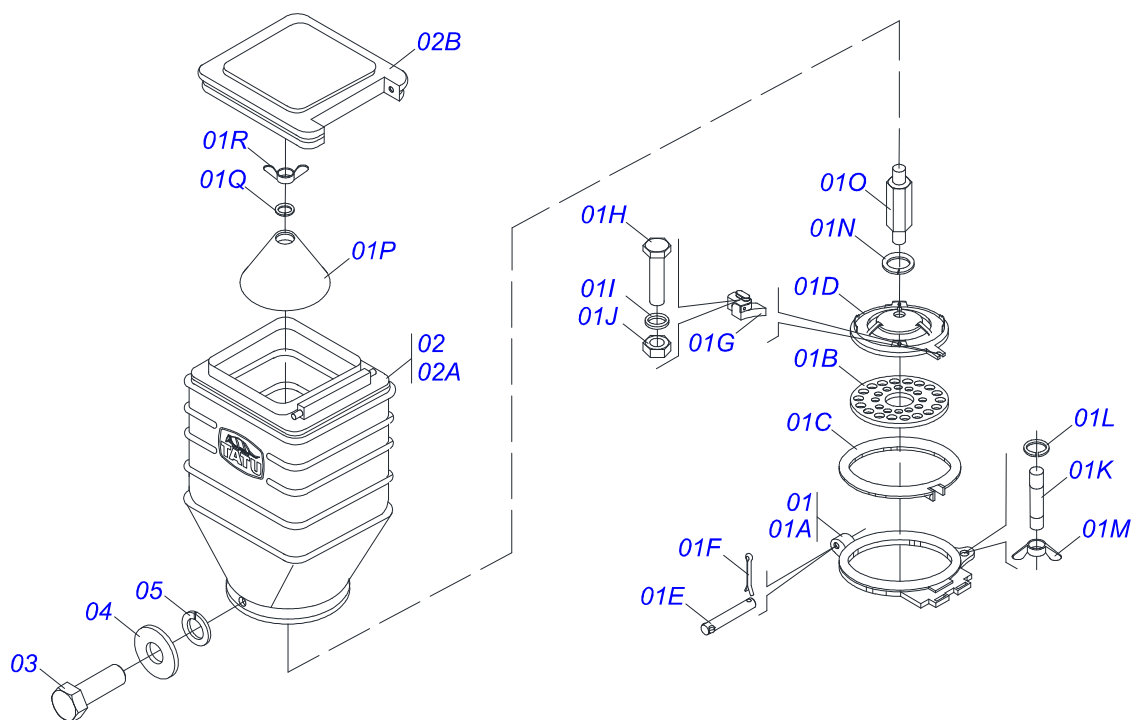

Artículo	Código	Descripción	Ver Pág.	QT
01	0501050852	SISTEMA DE SEMILLAS SIN DEPÓSITO		01
01A	0502010408	PISTA INFERIOR DEL DISCO SEMILLA		01
01B	0503032127	DISCO MAIZ 28 AGUJERO		01
01C	0501013356	ASIENTO DISCO 4.00		01
01D	0502020324	SOPORTE CAJA SEMILLA		01
01E	0521010536	EJE UNION 8,30 X 97		01
01F	0503010140	PASADOR ABIERTO 1/8 X 3/4		01
01G	0501050077	DISTRIBUIDOR DE SEMILLAS COMPLETO CON POLEA		01
01H	0503010675	TORNILLO 5/16" UNC X 2.1/4"		01
01I	0503010179	ARANDELA PRESSION 5/16 ZN 1K01528		01
01J	0503010337	TUERCA 5/16		01
01K	0503030083	PERNO 3/8" NC X 3/8" NF X 42		01
01L	0503010025	ARANDELA PRESSION 3/8		01
01M	0503010209	TUERCA MARIPOSA 3/8" UNC		01
01N	0503010025	ARANDELA PRESSION 3/8		01
01O	0571018536	PERNOS HEXAGONAL		01
01P	0503034131	DEFLECTOR		01
01Q	0503010025	ARANDELA PRESSION 3/8		01
01R	0503010209	TUERCA MARIPOSA 3/8" UNC		01
02	0503031667	CAJA SEMILLA AMARILLA/TAPA VERDE		01
02A	0503031815	CAJA SEMILLAS AMARILLO		01
02B	0503031816	TAPA DEL TANQUE DE SEMILLAS VERDE		01
03	0503010295	TORNILLO 5/16 UNC X 5/8 CS G.2 ZN		04
04	0501010694	ARANDELA PLANA 8,50 X 18 X 1,50 ZN		04
05	0503010179	ARANDELA PRESSION 5/16 ZN 1K01528		04