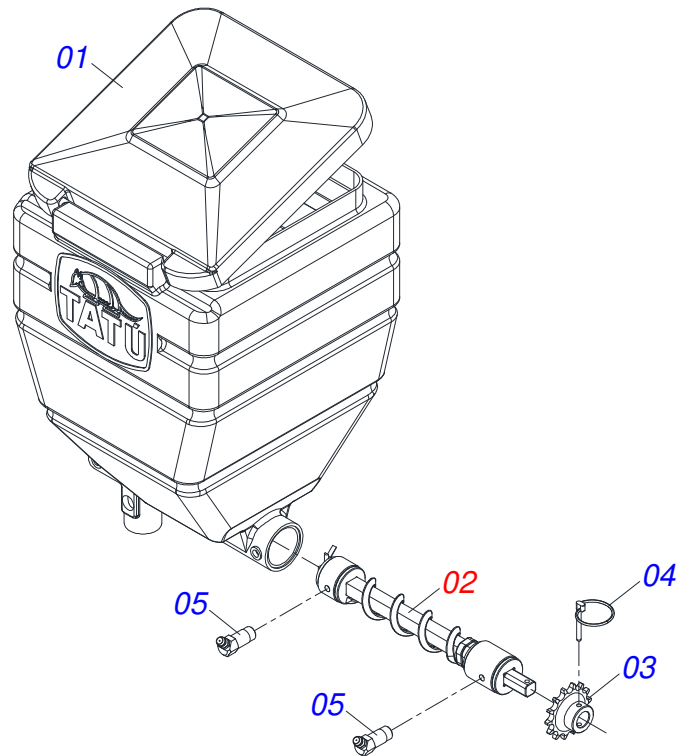

Artículo	Código	Descripción	Ver Pág.	QT
01	0503031260	DEPOSITO ABONO CON TUBO PVC		01
02	0501053058	EJE DISTRIBUIDOR ABONO COMPLETO	20	01
03	0502011335	ENGRANAJE 14Z		01
04	0503030085	CLAVIJA TRABA		01
05	0503012102	GRASERA		02