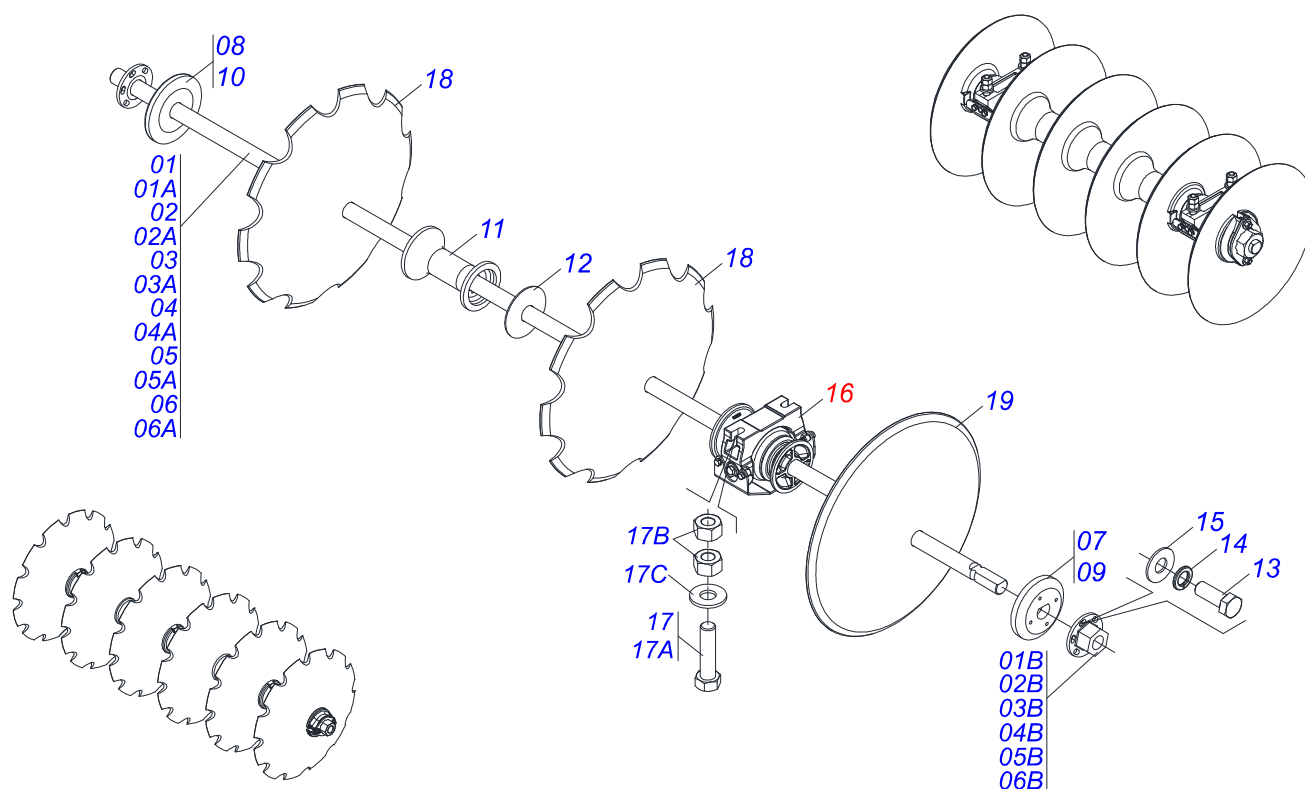

Item	Código	Descrição	Ver Pág.	36	40	44	48	52	54
01	0511051175	EIXO DISCO 1.1/2 UNC X 1765 COM PORCA	04	00	00	00	00	00	00
01A	0511060780	EIXO DISCOS GNC 50503NB 1.1/2 X 1765	01	00	00	00	00	00	00
01B	0502011593	PORCA EIXO	01	00	00	00	00	00	00
02	0511050313	EIXO DISCO 1.1/2UNC X 1965 COM PORCA	00	04	00	00	00	00	00
02A	0511060781	EIXO DISCOS GNC 60503NB 1.1/2 X 1965	00	01	00	00	00	00	00
02B	0502011593	PORCA EIXO	00	01	00	00	00	00	00
03	0511050184	EIXO DISCO 1.1/2UNC X 2165 COM PORCA	00	00	04	00	00	00	00
03A	0511060806	EIXO DISCO GNC 1.1/2 X 2165	00	00	01	00	00	00	00
03B	0502011593	PORCA EIXO	00	00	01	00	00	00	00
04	0511050329	EIXO DISCO 1.1/2UNC X 2365 COM PORCA	00	00	00	04	00	00	00
04A	0511060786	EIXO DISCOS SNC 20503B	00	00	00	01	00	00	00
04B	0502011593	PORCA EIXO	00	00	00	01	00	00	00
05	0511050778	EIXO DISCO 1.1/2UNC X 2565 COM PORCA	00	00	00	00	04	02	00
05A	0511060805	EIXO DISCO GNC 1.1/2 X 2565 3326024	00	00	00	00	01	01	00
05B	0502011593	PORCA EIXO	00	00	00	00	01	01	00
06	0511050305	EIXO DISCO 1.1/2UNC X 2765 COM PORCA	00	00	00	00	00	02	00
06A	0511060807	EIXO DISCOS GNC 30503NB 1.1/2 X 2765	00	00	00	00	00	01	00
06B	0502011593	PORCA EIXO	00	00	00	00	00	01	00
07	0502011609	ENCOSTO EXTERNO	02	02	02	02	02	02	02
08	0502011608	ENCOSTO INTERNO	02	02	02	02	02	02	02
09	0502011607	ENCOSTO EXTERNO	02	02	02	02	02	02	02
10	0502011606	ENCOSTO INTERNO	02	02	02	02	02	02	02
11	0502011594	SEPARADOR	24	24	28	32	36	38	00
12	0521013879	CALCO	08	08	12	12	12	12	00
13	0503010237	PARAFUSO 3/8 UNC X 1 C S G.5	08	08	08	08	08	08	00
14	0503010025	ARRUELA PRESSAO 3/8	08	08	08	08	08	08	00
15	0501013518	ARRUELA LISA 10,50 X 24 X 1,50 ZN	08	08	08	08	08	08	00
16	0531042480	MANCAL AGRICOLA DMO 196 X 1.1/2 COM SUPORTE 4 PROTECAO	08	12	12	12	12	12	00
17	0521048902	CONJUNTO PARAFUSO 5/8 UNC 3	16	24	24	24	24	24	00
17A	0501011541	PARAFUSO 5/8 UNC X 3 CS G.5 ZN1K28066	01	01	01	01	01	01	00
17B	0503010013	PORCA SEXTAVADA 5/8 UNC G.5 ZN	02	02	02	02	02	02	00
17C	0501012140	ARRUELA LISA 16,50 X 40 X 4,00 ZN	01	01	01	01	01	01	00
18	0602029409	DR 22 X 4,50 C74AF02FR1.9/16 10R	36	40	44	48	52	54	00