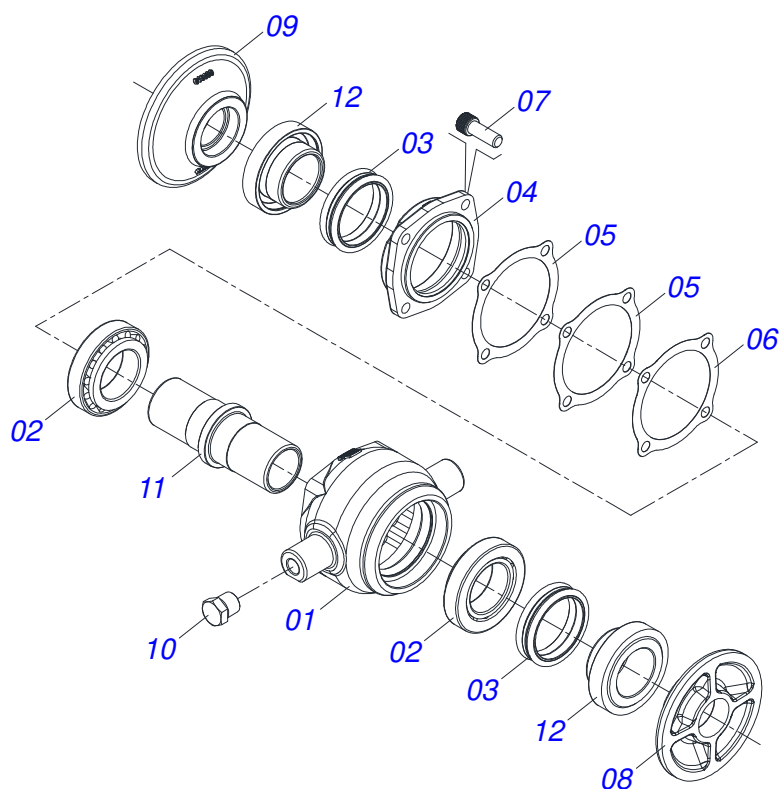

Item	Código	Descrição	Ver Pág.	QT
01	0502012839	CAIXA MANCAL AGRICOLA DM OL OSCILANTE 182/192,5		01
02	0503010006	ROLAMENTO 32210 IMPORTADO		02
03	0503030026	RETENTOR LP JB-253		02
04	0502020424	TAMPA CAIXA MANCAL AGRICOLA DM O-182/192,225		01
05	0503030013	JUNTA VEDACAO 112 X 90,5 X 0,3		02
06	0503030684	JUNTA VEDACAO 112 X 90,5 X 0,1		01
07	0503010134	PARAFUSO 3/8 UNC X 1 C C SI 12.9		04
08	0501216951	ENCOSTO INTERNO DISCO		01
09	0501216952	ENCOSTO EXTERNO DISCO		01
10	0503010856	BUJAO R 3/8 BSPT		02
11	0502040061	EIXO MANCAL AGRICOLA 182 E 192,5		01
12	0502010541	PORTA RETENTOR COM LUVA		02