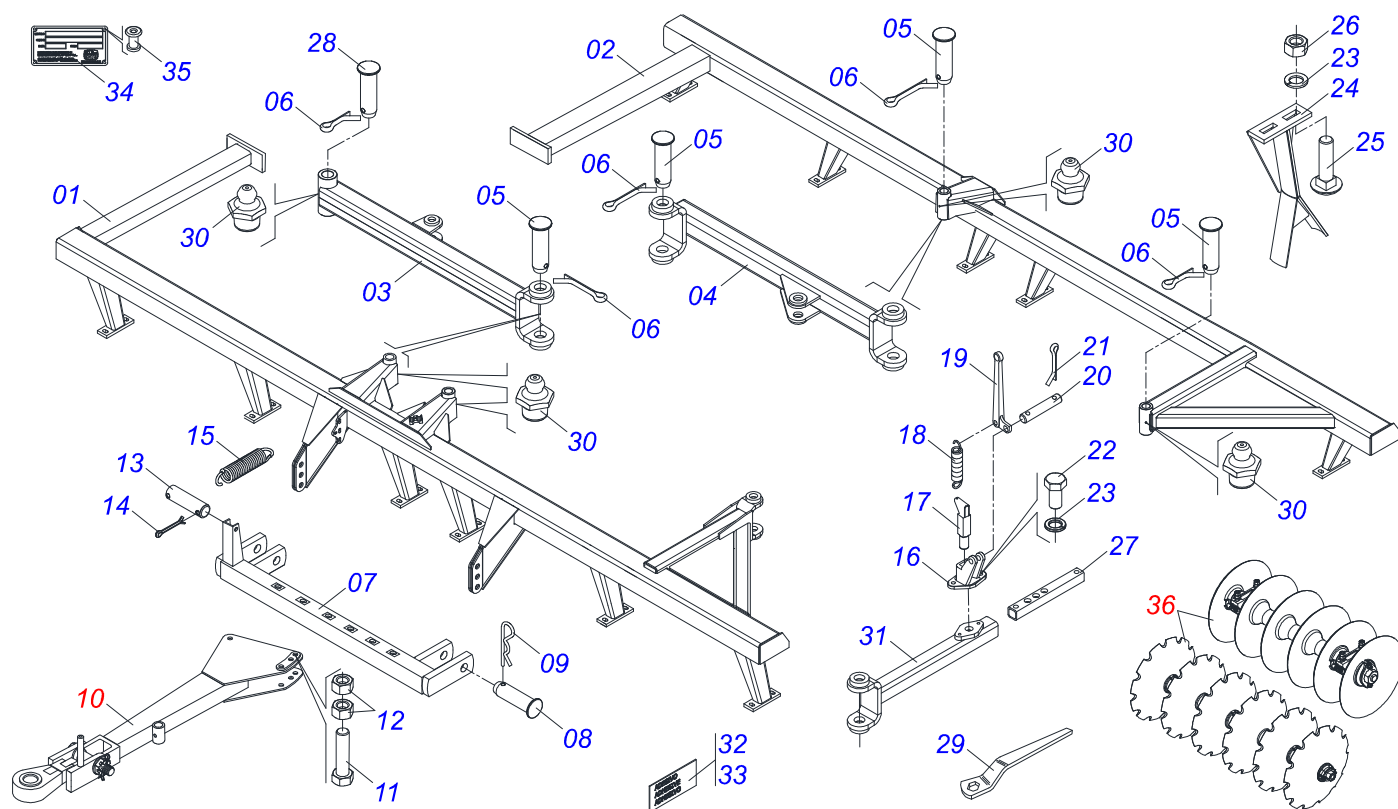

# INDICE

0909097342	CHASSI COMPLETO - 36/40/44/48/52/54D	.....	1
0511050413	TIRANTE COM GANCHO	.....	2
0909097343	SEÇÃO DE DISCOS - 36/40/44/48/52/54D	.....	3
0531042480	MANCAL AGRICOLA DMO 196 X 1.1/2 COM SUPORTE PROTECAO	.....	4
0531055221	MANCAL AGRICOLA DMO 196 X 1.1/2 COM SUPORTE PROTECAO	.....	5

**GNPT 36/40/44/48/52/54D - MECÂNICA**  
**CHASSI COMPLETO - 36/40/44/48/52/54D**

Página 1  
0909097342

Item	Código	Descrição	Ver Pág.	36	40	44	48	52	54
21	0503010362	CONTRAPINO 1/8" X 1.1/4"		04	04	04	04	04	04
22	0501010155	PARAFUSO 1/2 UNC X 1 C S G.2 ZN		02	02	02	02	02	02
23	0503010019	ARRUELA PRESSAO 1/2		48	56	64	72	80	88
24	0511060204	LIMPADOR SNC		28	28	32	36	40	44
25	0503019588	PARAFUSO 1/2 BSW X 1.1/2 CAPQ RI G.5 ZN		44	40	60	68	76	84
26	0503010020	PORCA 1/2 BSW		44	40	60	68	76	84
27	0521018183	PROLONGAMENTO GNC 50800N		01	01	00	00	00	00
27.	0561015085	PROLONGAMENTO GNC 445000		00	00	01	01	01	01
28	0521015434	PINO COM CABECA PN-008		01	01	01	01	01	01
29	0501011432	CHAVE 1.1/2 E 1.5/8 CABO CHATO		02	02	02	02	02	02
30	0503010002	GRAXEIRA 1800		09	09	09	09	09	09
31	0511061028	BARRA REGULAGEM GNC 50301N		01	01	00	00	00	00
31.	0521061278	BARRA REGULAGEM		00	00	01	01	01	01
32	0503031428	ETIQUETA ADESIVA ATENCAO LER MANUAL		01	01	01	01	01	01
32.	0503031738	ETIQUETA ADESIVA ADVERTENCIA		01	01	01	01	01	01
32..	0503033038	EMBLEMA PERIGO 07 1G18080		01	01	01	01	01	01
33	0503031087	ETIQUETA ADESIVA AUTO CONTROLE OK APROVADO		01	01	01	01	01	01
33.	0503033954	ETIQUETA ADESIVA LOGO TATU 70X94		01	01	01	01	01	01
33..	0503033955	ETIQUETA ADESIVA GNPT		01	01	01	01	01	01
33...	0503034438	ETIQUETA ADESIVA ABERTURA FECHAMENTO SECOES		01	01	01	01	01	01
34	0503034003	ETIQUETA IDENTIFICACAO ALUMINIO MARCHESAN 61 X 118		01	01	01	01	01	01
35	0503010001	REBITE POP ADESIVA 423 3,2 X 5,5		04	04	04	04	04	04
36	0909097343	SEÇÃO DE DISCOS - 36/40/44/48/52/54D	3	01	01	01	01	01	01