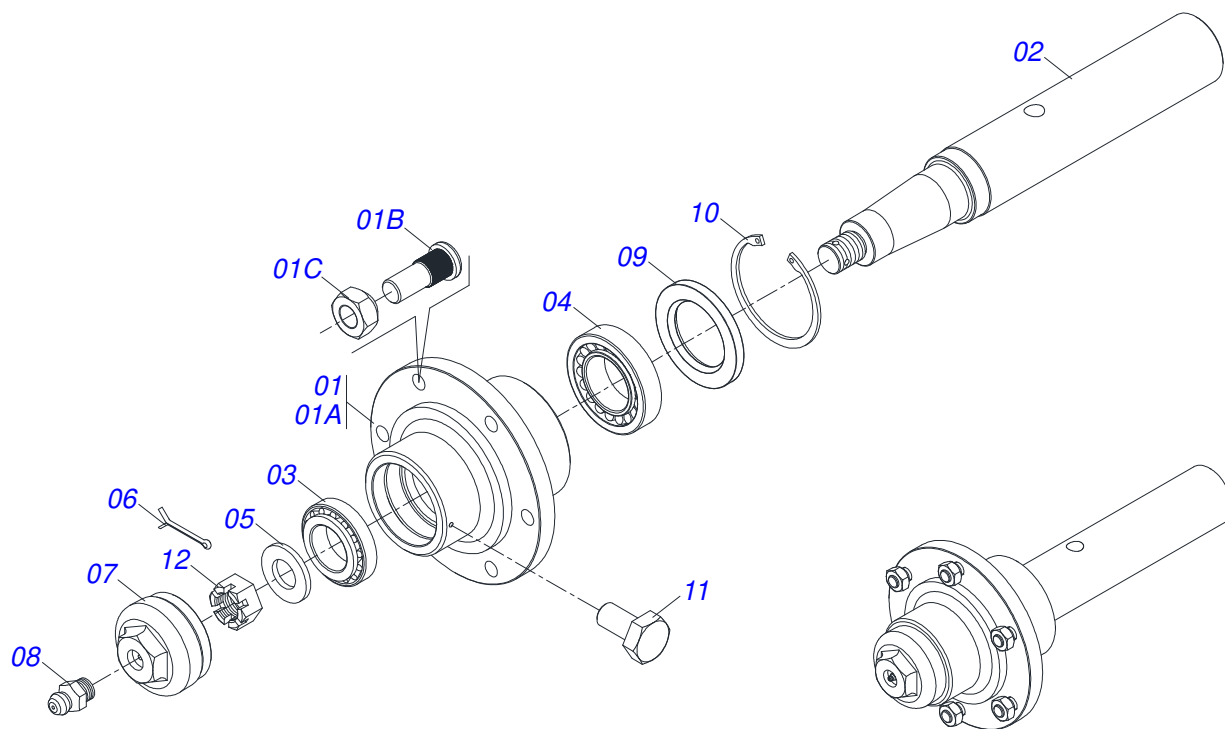

Item	Código	Descrição	Ver Pág.	QT
01	0501110766	CAIXA RODADO COM PARAFUSO		01
01A	0502011715	CUBO RODA CR		01
01B	0503012307	PARAFUSO RODA UNF 5/8X2 RD		06
01C	0503010064	PORCA CONICA 5/8 NF ZN		06
02	0541014720	EIXO CR 7076205/1/1		01
03	0503010006	ROLAMENTO 32210 IMPORTADO		01
04	0503010005	ROLAMENTO 32212 IMPORTADO		01
05	0501010086	ARRUELA LISA 32,70 X 63 X 6,30 ZN		01
06	0503010067	CONTRAPINO 3/16" X 2.1/2"		01
07	0502011647	TAMPA CR 70Z/3		01
08	0503010691	GRAXEIRA 1/4 NF		01
09	0503010009	RETENTOR 00573-B		01
10	0503012723	ANEL RENO 502115		01
11	0503010298	PARAFUSO 1/4 UNC X 1/2 C S G.2		01
12	0503012457	PORCA CASTELO NF 1.1/4		01