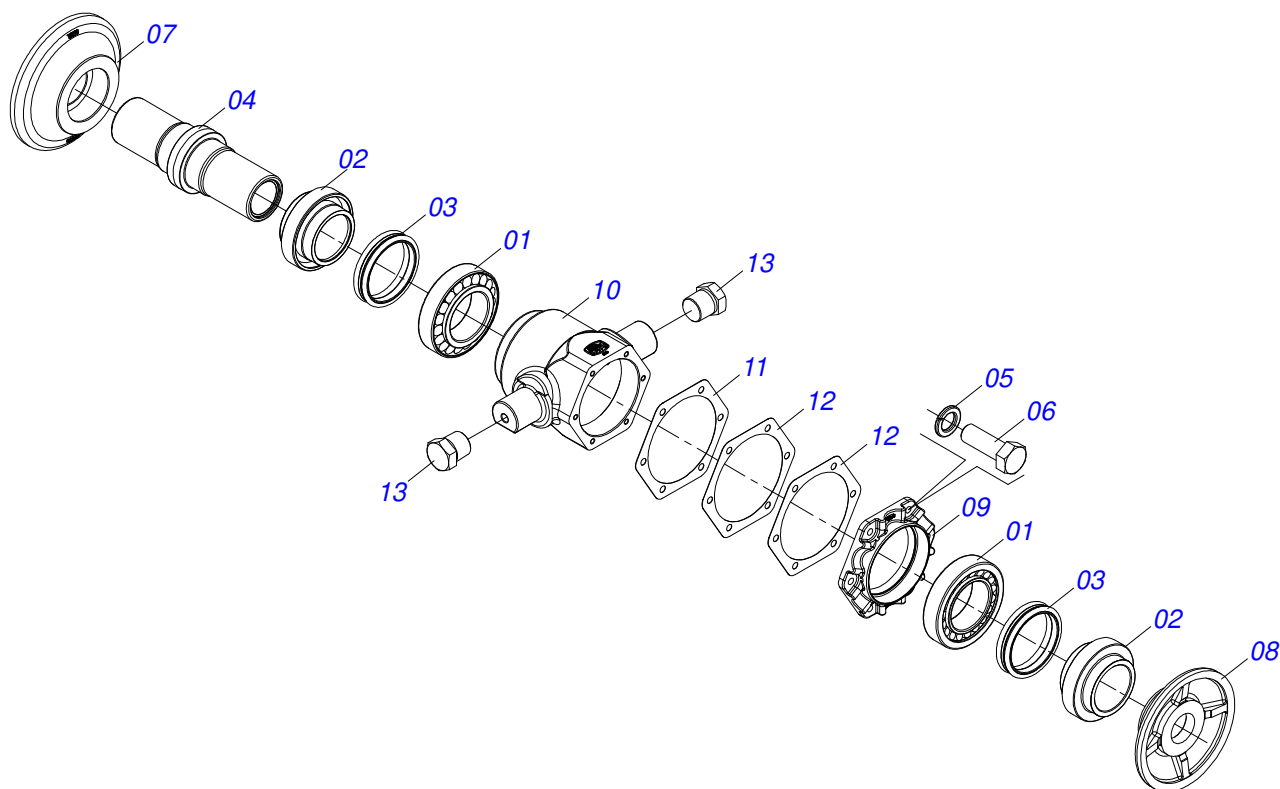

Item	Código	Descrição	Ver Pág.	QT
01	0503010117	ROLAMENTO 32216		02
02	0502040123	PORTA RETENTORA COM BUCHA MRO - 330		02
03	0503030028	RETENTOR LP JB-257		02
04	0502040034	EIXO MANCAL CM/DM		01
05	0503011443	ARRUELA PRESSAO 3/8		06
06	0503010751	PARAFUSO 3/8 UNC X 1.1/4 CS G.5 ZN		06
07	0501211750	ENCOSTO EXTERNO DISCO 2.1/8		01
08	0501211749	ENCOSTO INTERNO DISCO 2.1/8		01
09	0502012772	TAMPA MANCAL DM OL 330/352		01
10	0502013012	CAIXA MANCAL AGRICOLA OSCILANTE 2.1/8		01
11	0503034044	JUNTA VEDACAO SEXTAVADA		01
12	0503034045	JUNTA VEDACAO SEXTAVADA		02
13	0503010856	BUJAO R 3/8 BSPT		02
14	3402301275	OLEO TATU 140 EP		0.6 Lts