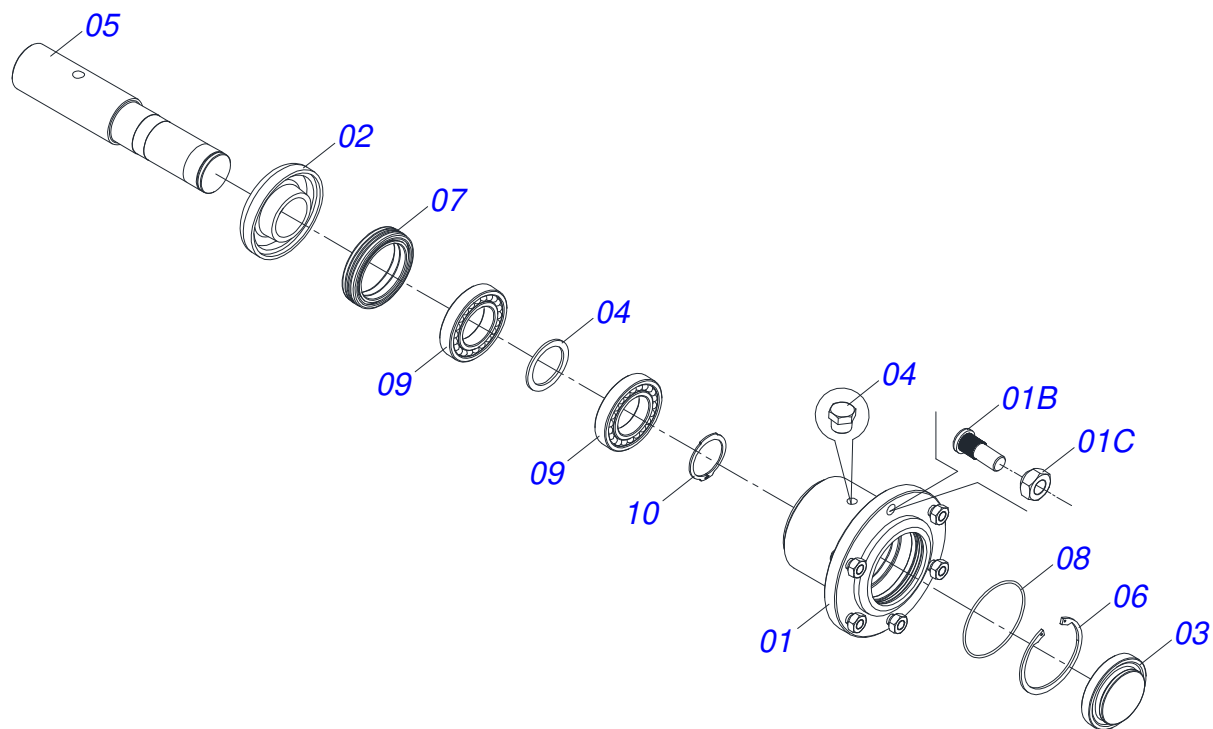

Item	Código	Descrição	Ver Pág.	QT
01	0501110767	CAIXA RODADO COM PARAFUSO		01
01A	0502011595	CUBO RODA CR 70/1 GVMF		01
01B	0503012307	PARAFUSO RODA UNF 5/8X2 RD		06
01C	0503010064	PORCA CONICA 5/8 NF ZN		06
02	0502020649	SUORTE RETENTOR CR 70/2		01
03	0502020648	TAMPA CR 70/3		01
04	0521013887	ARRUELA ENCOSTO CR 5/4		01
05	0521013889	EIXO CR 70/5A		01
06	0503012312	ANEL RENO 502120		01
07	0503012313	RETENTOR MR-2E/4		01
08	0503012314	ANEL O RING 2-248		01
09	0503012294	ROLAMENTO 6213 C3		02
10	0503012311	ANEL RENO 501065		01
11	0503010856	BUJAO R 3/8 BSPT		01