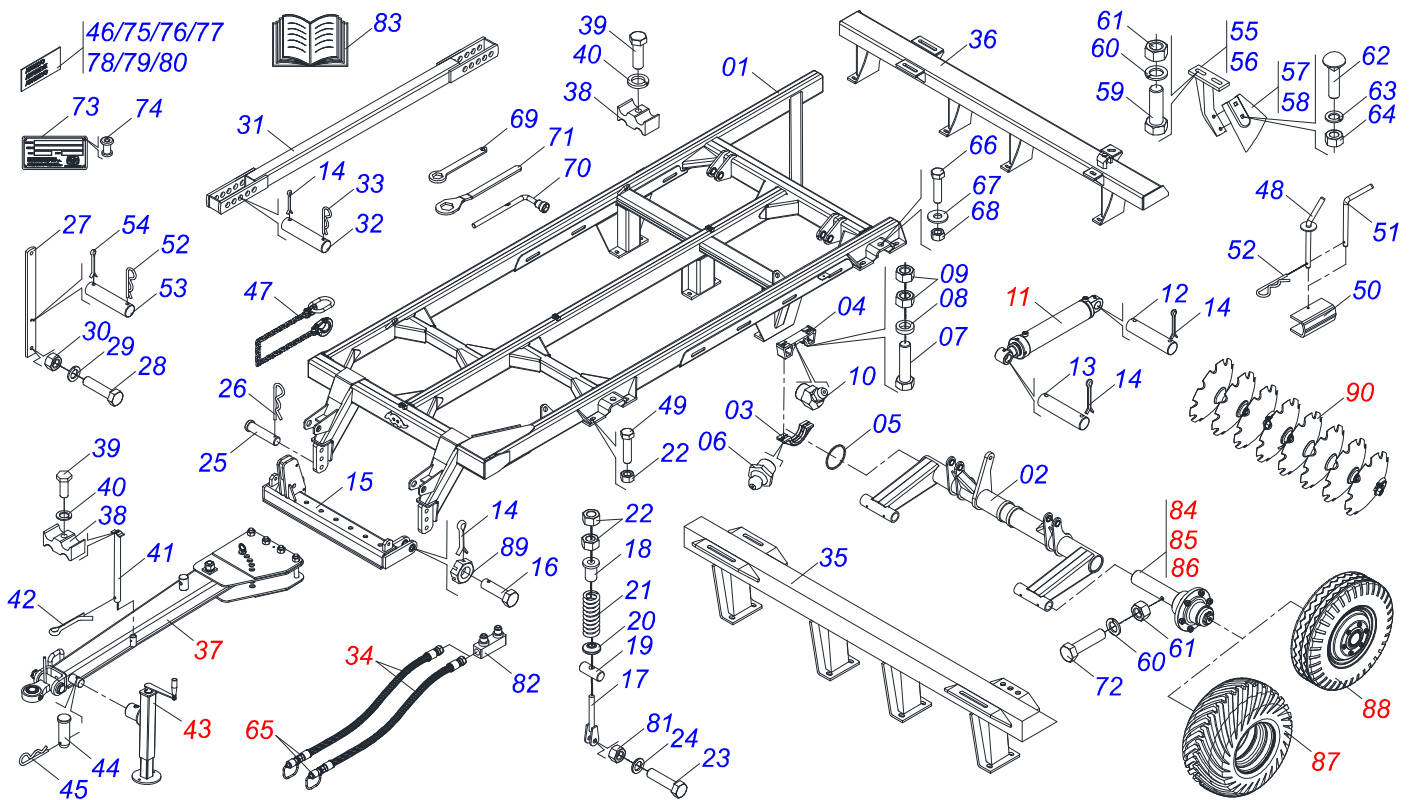

GRADES ARADORAS

GAPCR 360 - 20/22/28D – EIXO 2.1/8”

Código: 0501093862

Série: S-1123

Revisão: 00

Data da Revisão: ABRIL/2024

CATÁLOGO DE PEÇAS

MARCHESAN

PRODUTOS

Código	Descrição
0102060613	GAPCR 360 20X34X9 DR DMO E 2.1/8 PN400/60 S-1123
0102060609	GAPCR 360 20X34X9 DR DMO E 2.1/8 PN750/16 S-1123
0102060538	GAPCR 360 22X34X9 DR DMO E 2.1/8 PN400/60 S-1123
0102060611	GAPCR 360 28X34X9 DR DMO E 2.1/8 PN400/60 S-1123

INDICE

0909097177	CHASSI COMPLETO	1
0531041451	CILINDRO HIDRAULICO 53,98 X 101,6 X 728 X 400	2
0501053212	JOGO DE MANGUEIRA	3
0501053213	JOGO DE MANGUEIRA	4
0511050262	TIRANTE COMPLETO	5
0511048088	MACACO COMPLETO	6
0501053834	MACHO ENGATE RAPIDO 1/2 NPT	7
0501052156	CONJUNTO CUBO RODA	8
0511051197	CONJUNTO CUBO RODA	9
0501055850	CONJUNTO CUBO RODA	10
0503060263	RODA COM PNEU 7.50 - 10 LONAS	11
0503061868	RODA COM PNEU 400/60 - 14 LONAS	12
0909097178	SEÇÃO DE DISCOS COMPLETO	13
0531041578	MANCAL AGRICOLA DM OL 360 X 2.1/8 COM SUPORTE / PROTECAO	14
0531052835	MANCAL AGRICOLA DM OL 360 X 2.1/8 OSCILANTE	15

CHASSI COMPLETO

0909097177

Item	Código	Descrição	Ver Pág.	20	22	28
82	0501074276	TERMINAL LIGACAO TL 2.3/4 3189166		02	02	02
83	0511030134	SACO COM MANUAL INSTRUCAO		01	01	01
84	0501052156	CONJUNTO CUBO RODA	8	02	00	00
85	0511051197	CONJUNTO CUBO RODA	9	00	02	00
86	0501055850	CONJUNTO CUBO RODA	10	00	00	02
87	0503061868	RODA COM PNEU 400/60 - 14 LONAS	12	02	02	02
88	0503060263	RODA COM PNEU 7.50 - 10 LONAS	11	02	00	00
89	0503013026	PORCA CASTELO 1.1/4 UNC		00	00	02
90	0909097178	SEÇÃO DE DISCOS COMPLETO	13	01	01	01