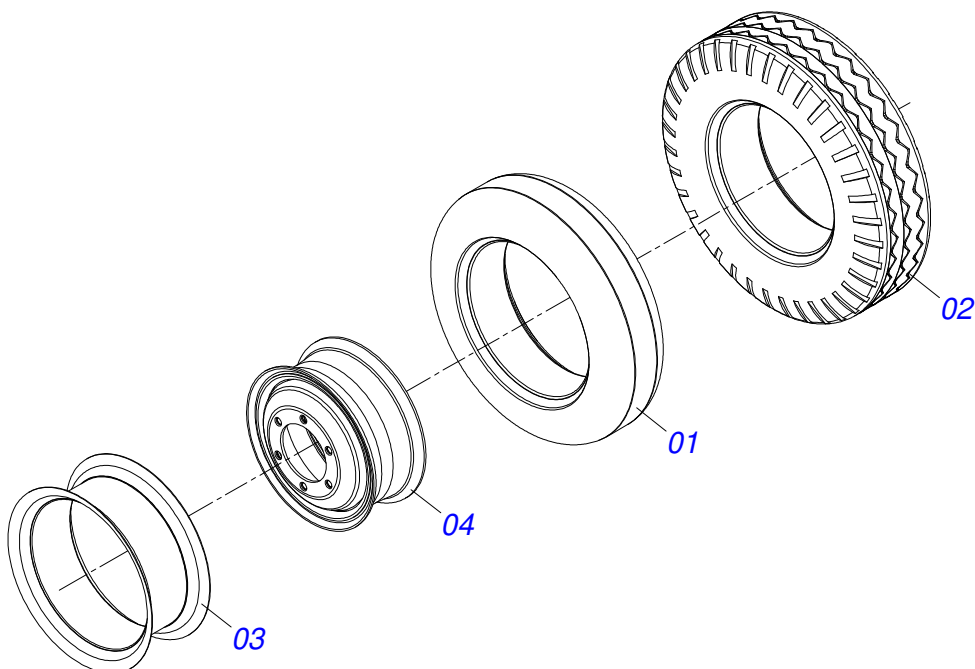

Item	Código	Descrição	Ver Pág.	QT
01	0503012299	CAMARA AR MCR 16HD 750X160		04
02	0503012300	PNEU 10LONAS 7.50X16 TRANSPORTE		04
03	0503010471	PROTEÇÃO 7.50 X 16		04
04	0503012302	RODA COM ANEL UN209210ZE		01