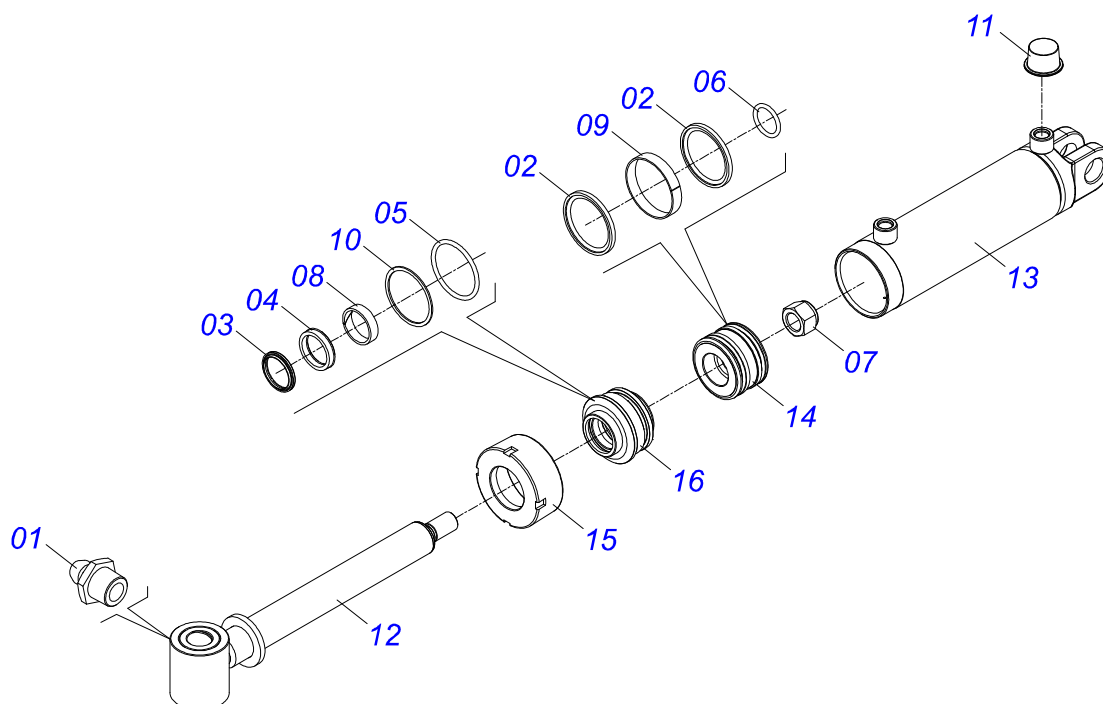

Item	Código	Descrição	Ver Pág.	QT
01	0503010002	GRAXEIRA 1800		02
02	0503010043	GAXETA 3750-3250 B		02
03	0503010314	GAXETA 2500-2125-375-B		01
04	0503010319	ANEL RASPADOR D-2125		01
05	0503010338	ANEL O RING 2-342 N 3006-9B		01
06	0503010345	ANEL O RING 2-218 N 3006-9B 1G04609		01
07	0503010817	PORCA SEXTAVADA AUTOTRAVANTE COM NYLON 1.1/4 UNF ALTA G.5 ZN		01
08	0503010973	ANEL G.E.2.1/2X3X1/2 W2-2500-500 PK		01
09	0503010994	ANEL G.E.4 X 3 X 1/2 W2-4000-500 PK		01
10	0503011061	ANEL BACK-UP 8-342		01
11	0503030384	PLUG CON N-001		02
12	0531062835	EXTENSOR 53,98 X 609		01
13	0511062253	CAMISA 101,6 X 518		01
14	0502011969	EMBOLO 53,98 X 101,60		01
15	0502010017	TAMPA MOVEL 101,6		01
16	0502011250	SUPORTE ANEIS 53,98 X 101,6		01