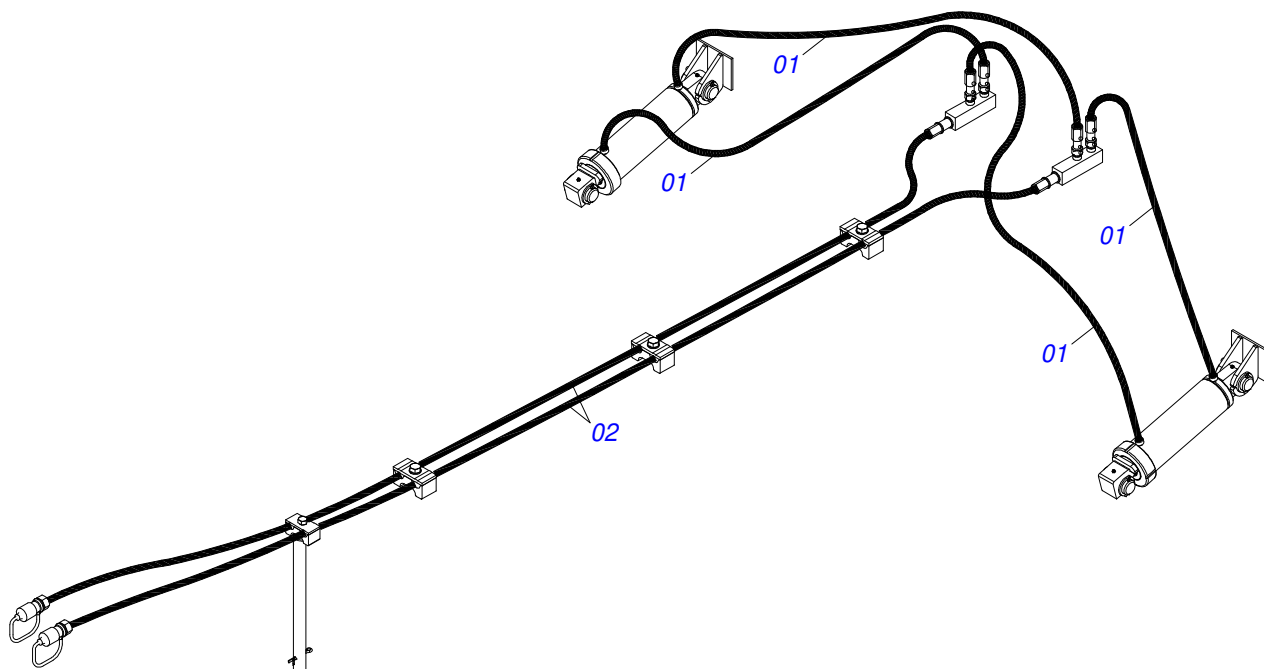

Item	Código	Descrição	Ver Pág.	QT
01	0501080852	MANGUEIRA 3/8" X 1500 TR-TM		04
02	0501080815	MANGUEIRA 3/8 X 8300 TM-TM		02