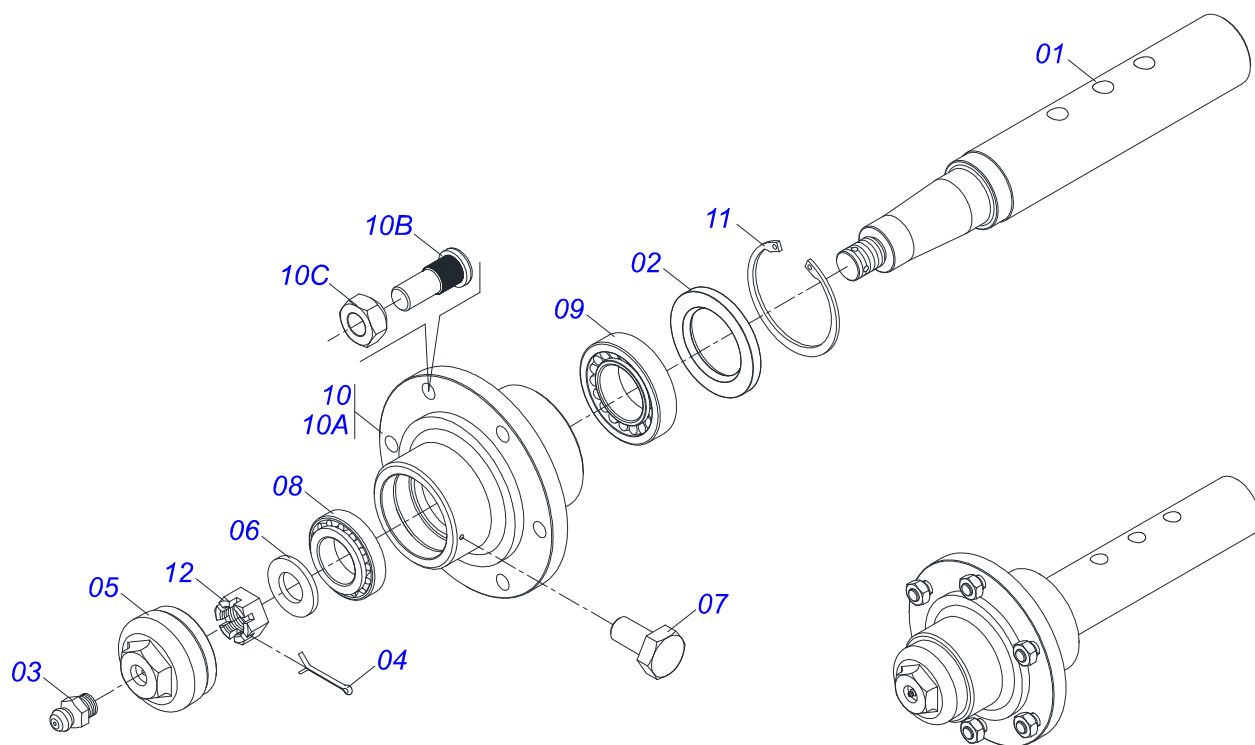

Item	Código	Descrição	Ver Pág.	QT
01	0561019334	EIXO C7076-3R/1/1		01
02	0503010009	RETENTOR 00573-B		01
03	0503010691	GRAXEIRA 1/4 NF		01
04	0503010067	CONTRAPINO 3/16" X 2.1/2"		01
05	0502011647	TAMPA CR 70Z/3		01
06	0521013882	ARRUELA CR 70Z/5		01
07	0503010298	PARAFUSO 1/4 UNC X 1/2 C S G.2		01
08	0503010006	ROLAMENTO 32210 IMPORTADO		01
09	0503010005	ROLAMENTO 32212 IMPORTADO		01
10	0501110766	CAIXA RODADO COM PARAFUSO		01
10A	0502011715	CUBO RODA CR		01
10B	0503012307	PARAFUSO RODA UNF 5/8X2 RD		06
10C	0503010064	PORCA CONICA 5/8 NF ZN		06
11	0503012723	ANEL RENO 502115		01
12	0503012457	PORCA CASTELO NF 1.1/4		01