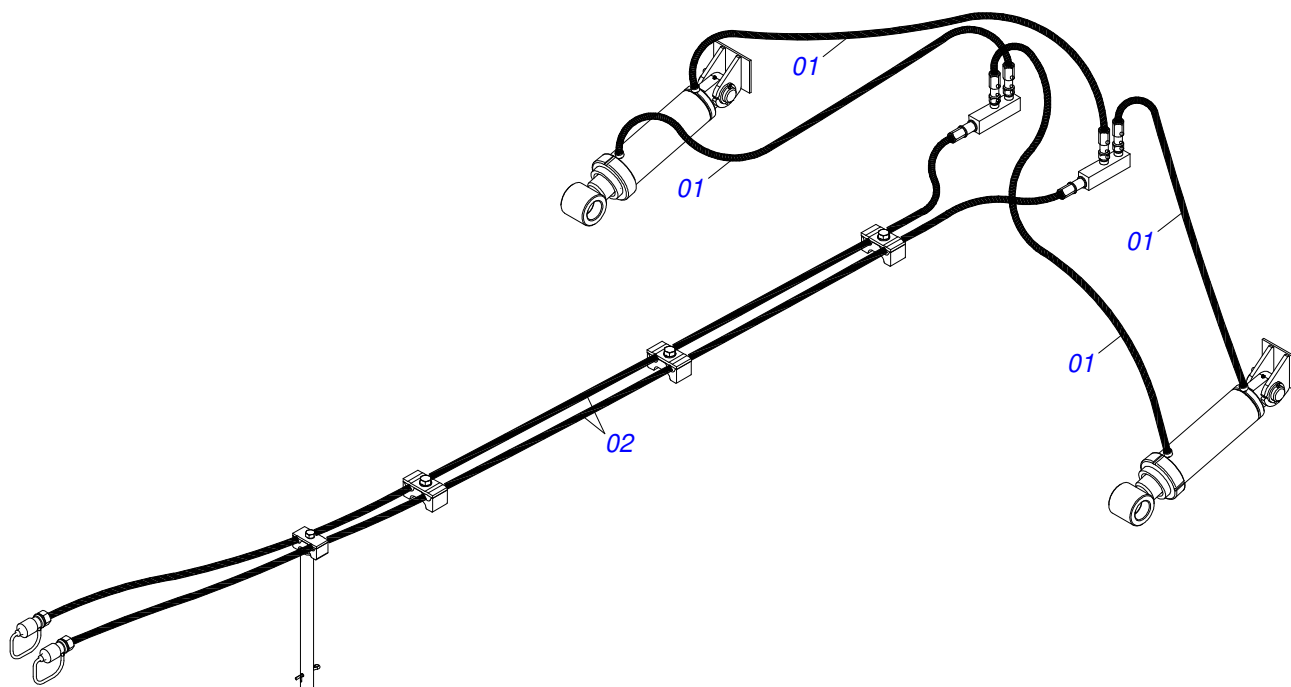

Item	Código	Descrição	Ver Pág.	QT
01	0501080801	MANGUEIRA 3/8 X 1100 TR-TM		04
02	0501080815	MANGUEIRA 3/8 X 8300 TM-TM		02