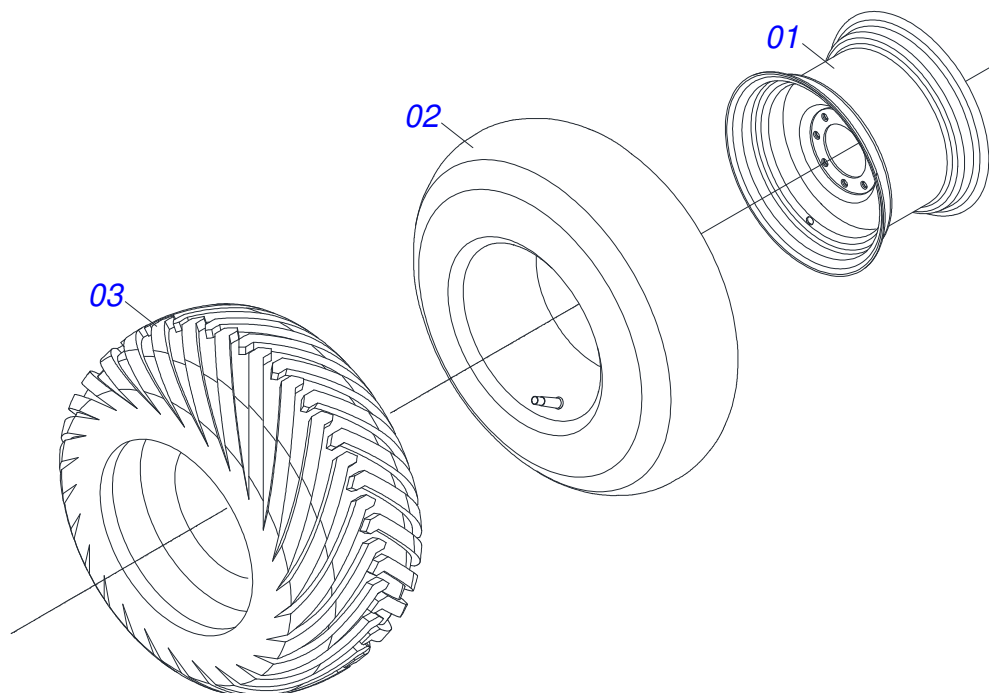

Item	Código	Descrição	Ver Pág.	QT
01	0503012916	ARO 13 X 15,5 COM REFORCO		01
02	0503012112	CAMARA 400/60 - 15,5 TR 15		01
03	0503013119	PNEU 400/60-15,5-T404-14L TRELEBORG		01