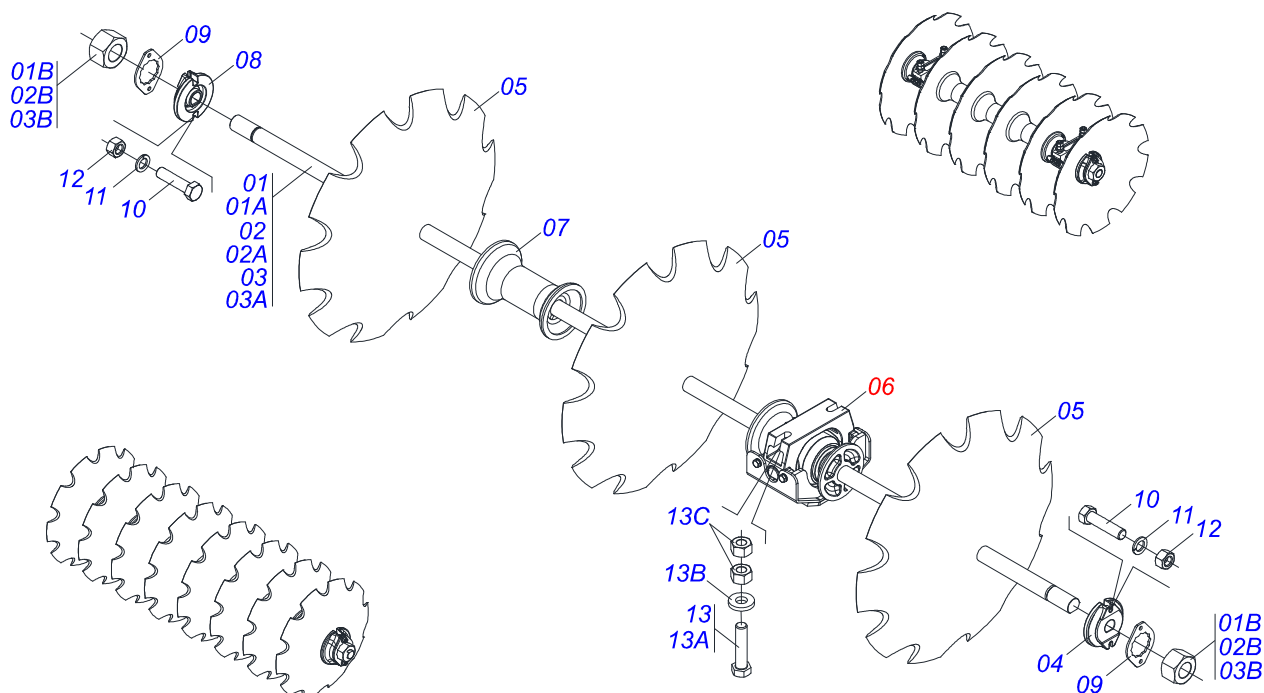

Item	Código	Descrição	Ver Pág.	20	22	28
01	0521055358	EIXO 2.1/8 X 1685 COM PORCAS	04	02	00	
01A	0581019810	EIXO 2.1/8 X 1685	01	01	00	
01B	0502040063	PORCA R.2.1/8 UNS 7 FPP X 53 SA SEXTAVADA 98	02	02	02	
02	0511053649	EIXO 2.1/8 X 2045 COM PORCAS	00	02	00	
02A	0571014259	EIXO 2.1/8" X 2045	00	01	00	
02B	0502040063	PORCA R.2.1/8 UNS 7 FPP X 53 SA SEXTAVADA 98	00	02	00	
03	0511047065	EIXO 2.1/8 X 2390 COM PORCAS	00	00	04	
03A	0551017146	EIXO 2.1/8 X 2390	00	00	01	
03B	0502040063	PORCA R.2.1/8 UNS 7 FPP X 53 SA SEXTAVADA 98	00	00	02	
04	0502010594	TRAVA EIXO EXTERNO 2.1/8	04	04	04	
05	0602046013	DR 34 X 9,00 C120AF04FR2.3/16 12R	20	22	28	
06	0531041578	MANCAL AGRICOLA DM OL 360 X 2.1/8 COM 14 SUPORTE / PROTECAO	08	08	12	
07	0502013026	SEPARADOR	08	10	12	
08	0502010595	TRAVA EIXO INTERNO 2.1/8	04	04	04	
09	0541010368	TRAVA PORCA ZN	08	08	08	
10	0503010232	PARAFUSO 5/8 UNC X 1.3/4 C S G.5 ZN	16	16	16	
11	0503010027	ARRUELA PRESSAO 5/8 ZN	16	16	16	
12	0503010013	PORCA SEXTAVADA 5/8 UNC G.5 ZN	16	16	16	
13	0521047558	CONJUNTO PARAFUSO 7/8 X 4 MANCAL OSCILANTE	16	16	24	
13A	0503013310	PARAFUSO 7/8 UNC X 4 C S G.5 ZN	01	01	01	
13B	0561013107	ARRUELA LISA 23 X 50 X 8,00	01	01	01	
13C	0503010417	PORCA SEXTAVADO 7/8 UNC (PESADA) G.5 ZN	02	02	02