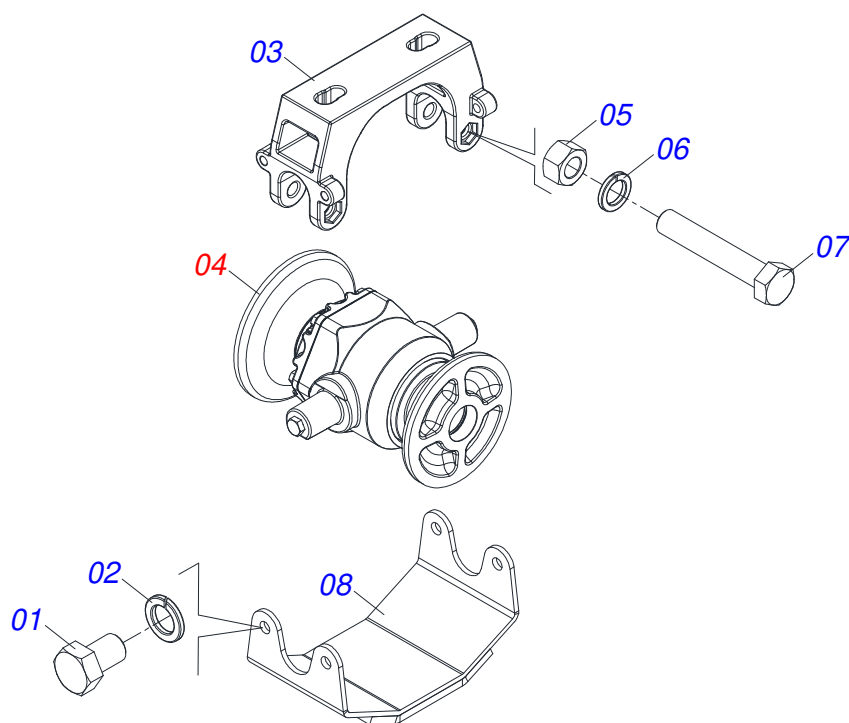

Item	Código	Descrição	Ver Pág.	QT
01	0503010834	PARAFUSO 1/2 UNC X 1 C S G.5 ZN		04
02	0503010019	ARRUELA PRESSAO 1/2		04
03	0502013011	SUPORTE MANCAL OSCILANTE 360 (CENTRAL)		01
04	0531052835	MANCAL AGRICOLA DM OL 360 X 2.1/8 OSCILANTE	15	01
05	0503010013	PORCA SEXTAVADA 5/8 UNC G.5 ZN		02
06	0503010027	ARRUELA PRESSAO 5/8 ZN		02
07	0503010480	PARAFUSO 5/8 UNC X 4.3/4 C S G.5 ZN		02
08	0501210530	CAPA MANCAL OSCILANTE		01