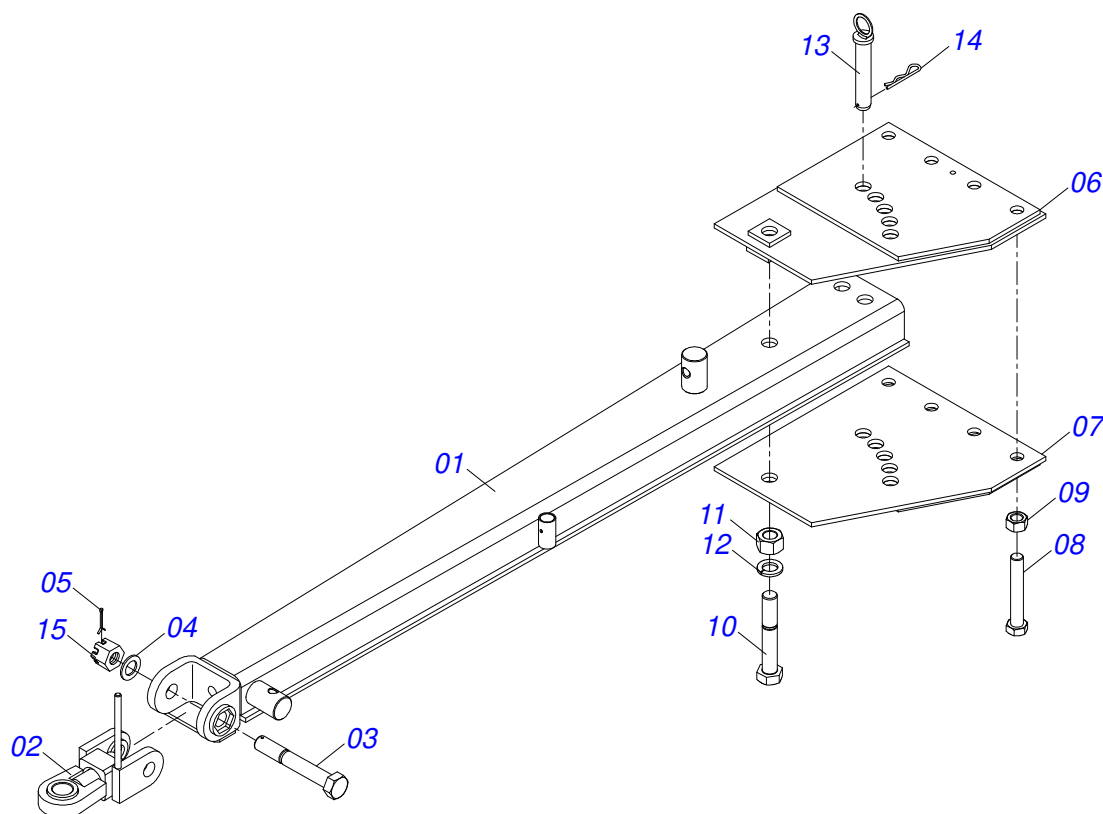

Item	Code	Description	See page	QT
01	0503010002	1800 GREASE FITTING		02
02	0503010043	PACKING 3750-3250		02
03	0503010314	GASKET		01
04	0503010319	D-2125 SCRAPER		01
05	0503010338	2-342 N 3006-9B O'RING		01
06	0503010345	2-218 N 3006-9B O'RING		01
07	0503010817	1.1/4" SELF LOCKING NUT		01
08	0503010973	W2-2500-500 PK O'RING G.E		01
09	0503010994	W2-4000-500 PK RING G.E		01
10	0503011061	8-342 BACK-UP RING		01
11	0503030384	PLUG N-001		02
12	0531062835	EXTENDER 53.98 X 609		01
13	0511062253	CYLINDER CASE		01
14	0502011969	53,98 X 101,60 PISTON		01
15	0502010017	4" LID		01
16	0502011250	RING OF SUPPORT		01

Item	Code	Description	See page	QT
01	0501080801	HOSE 3/8" X 43.30" TR-TM		04
02	0501080815	HOSE 3/8 X 8300 TM-TM		02

Item	Code	Description	See page	QT
01	0501080852	HOSE 3/8" X 1500 TR-TM		04
02	0501080815	HOSE 3/8 X 8300 TM-TM		02

DRAWBAR ASSEMBLY

Item	Code	Description	See page	QT
01	0511060300	DRAWBAR		01
02	0521068888	TRACTOR HITCH BODY		01
03	0521013739	BOLT HARNESS		01
04	0501812916	FLAT WASHER		01
05	0503010067	3/16" X 2.1/2" SPLIT PIN		01
06	0511060301	PLATE HITCH		01
07	0511060302	PLATE HITCH		01
08	0503012192	1-1/4" X 8 BOLT		04
09	0503012181	1.1/4" NUT		04
10	0503012258	1-1/2" X 9" BOLT		01
11	0501810110	1.1/2 NC 6FPP NUT		01
12	0503013627	1.1/2 SPRING WASHER		01
13	0511060146	PIN FIXER		01
14	0503031479	STAPLE		01
15	0502011592	CASTLE NUT		01