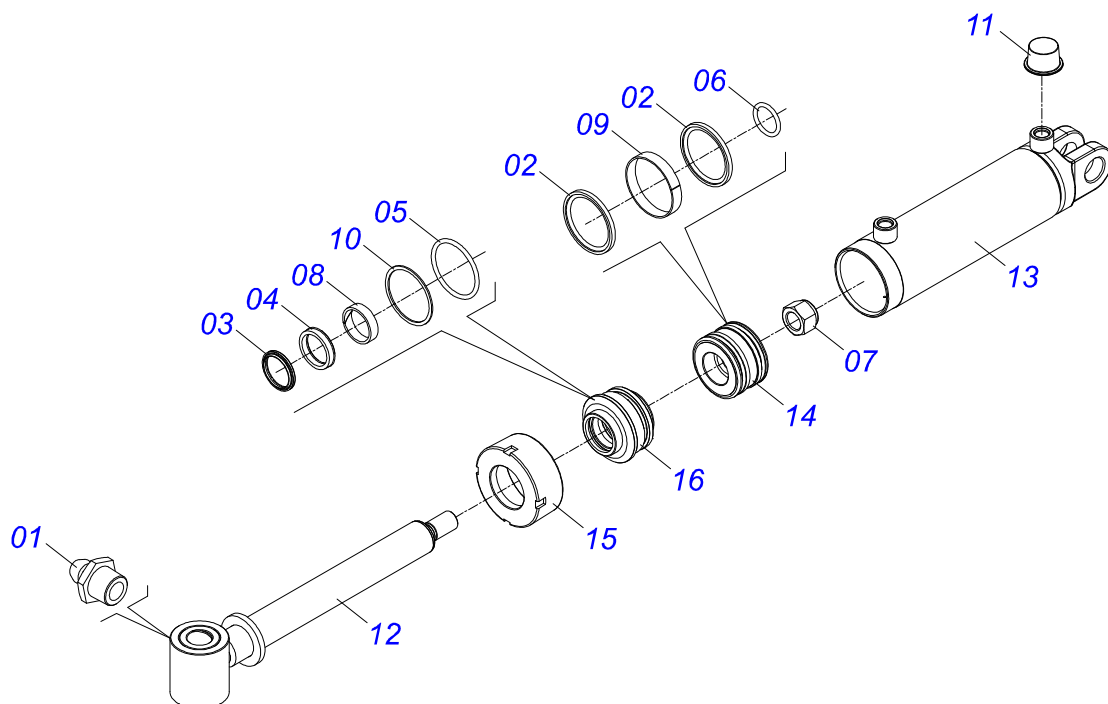

Item	Code	Description	See page	QT
01	0503010002	1800 GREASE FITTING		02
02	0503010043	PACKING 3750-3250		02
03	0503010314	GASKET		01
04	0503010319	D-2125 SCRAPER		01
05	0503010338	2-342 N 3006-9B O'RING		01
06	0503010345	2-218 N 3006-9B O'RING		01
07	0503010817	1.1/4" SELF LOCKING NUT		01
08	0503010973	W2-2500-500 PK O'RING G.E		01
09	0503010994	W2-4000-500 PK RING G.E		01
10	0503011061	8-342 BACK-UP RING		01
11	0503030384	PLUG N-001		02
12	0531062835	EXTENDER 53.98 X 609		01
13	0511062253	CYLINDER CASE		01
14	0502011969	53,98 X 101,60 PISTON		01
15	0502010017	4" LID		01
16	0502011250	RING OF SUPPORT		01