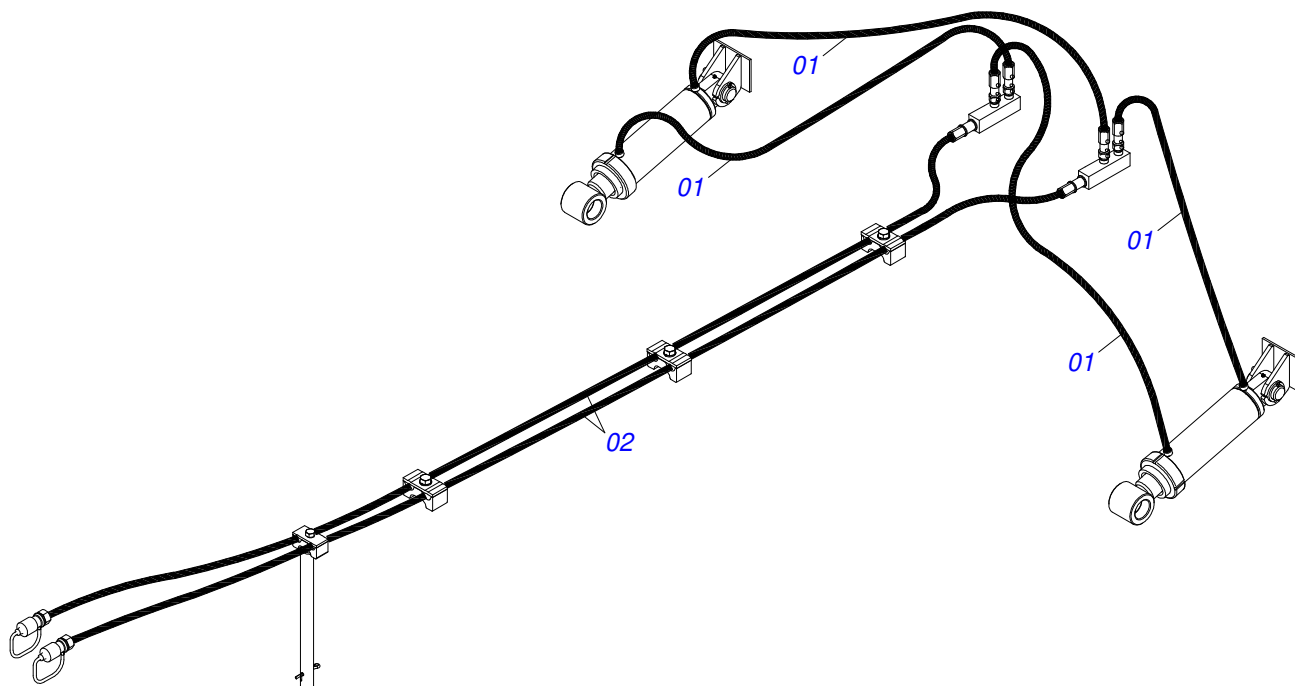

Item	Code	Description	See page	QT
01	0501080801	HOSE 3/8" X 43.30" TR-TM		04
02	0501080815	HOSE 3/8 X 8300 TM-TM		02