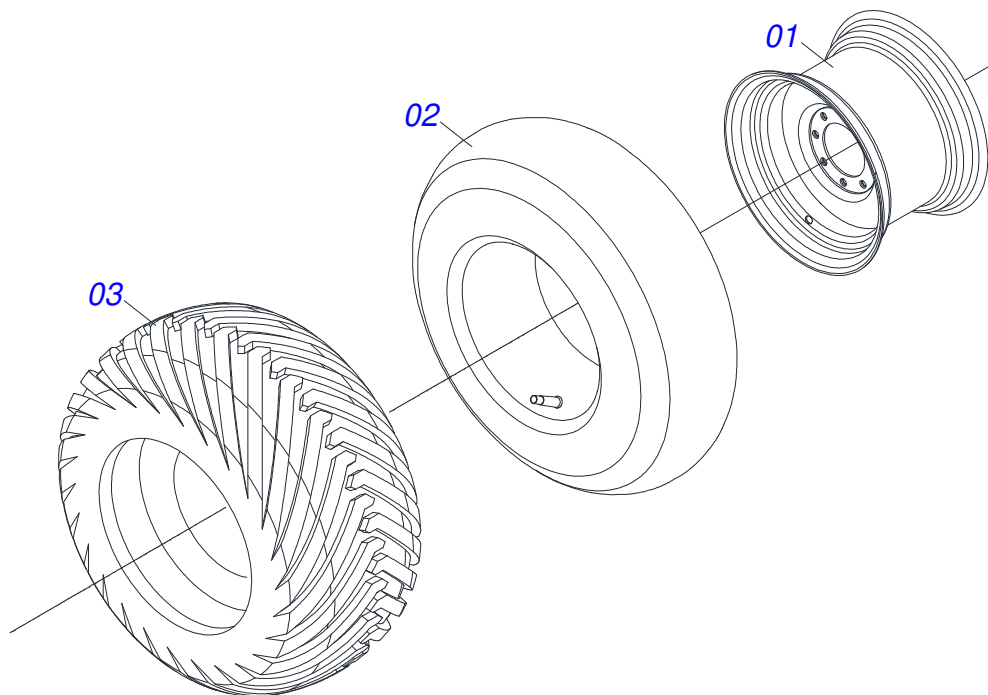

Item	Code	Description	See page	QT
01	0503012916	W-13 X 16,5 HOOP WHEEL		01
02	0503012112	400/60 - 15.5 TR 15 INNER TIRE		01
03	0503013119	CANVAS TIRE 400/60-15,5-T404-14L TRELEBORG		01