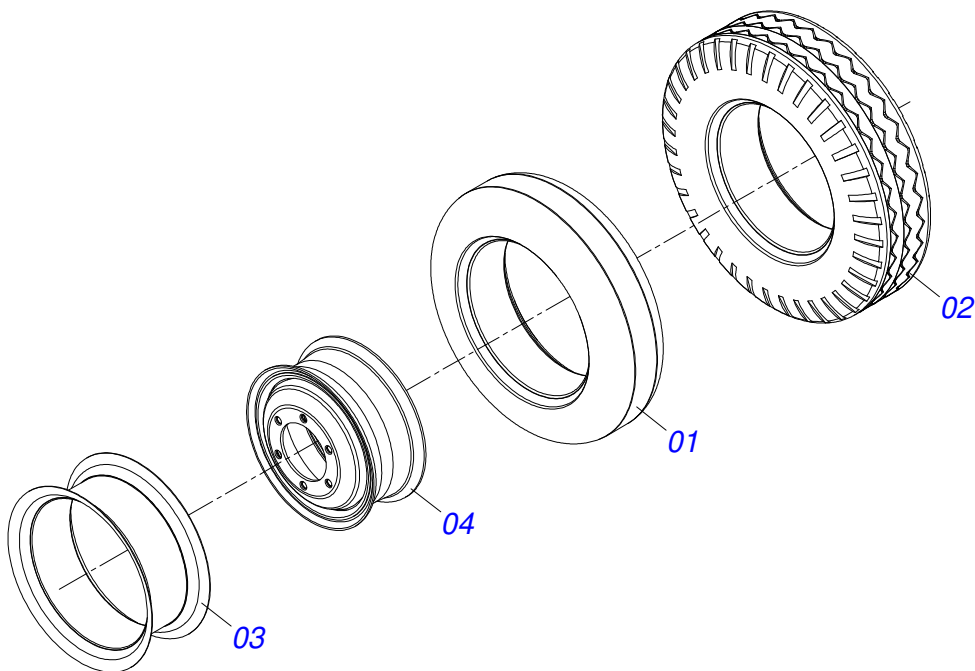

Item	Code	Description	See page	QT
01	0503012299	7.50 X 16 INNER TIRE		04
02	0503012300	TIRE 10L		04
03	0503010471	0.3" X 0.6" PROTECTION		04
04	0503012302	WHEEL AND TIRE RING		01