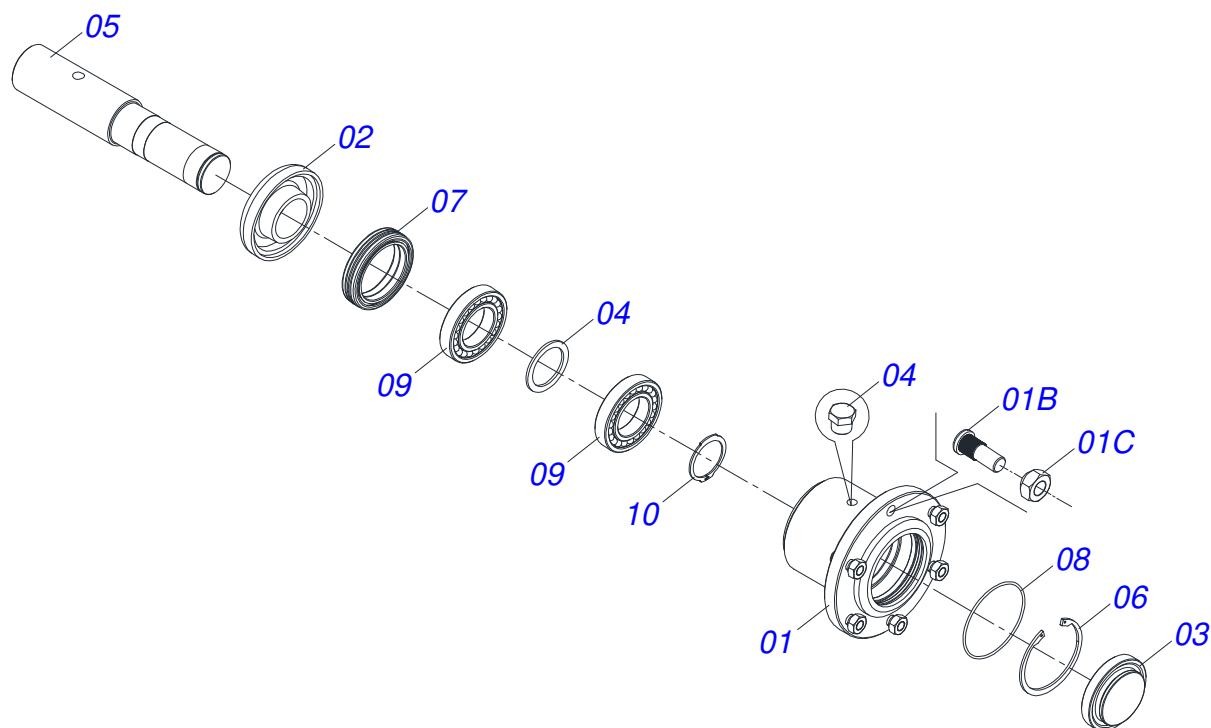

DRAWBAR ASSEMBLY

Item	Code	Description	See page	QT
01	0511060300	DRAWBAR		01
02	0521068888	TRACTOR HITCH BODY		01
03	0521013739	BOLT HARNESS		01
04	0501812916	FLAT WASHER		01
05	0503010067	3/16" X 2.1/2" SPLIT PIN		01
06	0511060301	PLATE HITCH		01
07	0511060302	PLATE HITCH		01
08	0503012192	1-1/4" X 8 BOLT		04
09	0503012181	1.1/4" NUT		04
10	0503012258	1-1/2" X 9" BOLT		01
11	0501810110	1.1/2 NC 6FPP NUT		01
12	0503013627	1.1/2 SPRING WASHER		01
13	0511060146	PIN FIXER		01
14	0503031479	STAPLE		01
15	0502011592	CASTLE NUT		01

Item	Code	Description	See page	QT
01	0503062227	DRAWBAR JACK		01

Item	Code	Description	See page	QT
01	0503011627	MALE QUICK COUPLER AGR 1/2 NPT		01
02	0503011882	MALE QUICK COUPLER CAP		01

Item	Code	Description	See page	QT
01	0501110767	HUB CARRYING WHEELS WITH BOLT		01
01A	0502011595	WHEEL HUB		01
01B	0503012307	5/8" X 2" BOLT		06
01C	0503010064	5/8 UNF CONIC NUT		06
02	0502020649	SUPPORT SEAL		01
03	0502020648	COVER		01
04	0521013887	FLANGE WASHER		01
05	0521013889	CR 70/5A AXLE		01
06	0503012312	RENO RING 502120		01
07	0503012313	SEAL		01
08	0503012314	2-248 1G05195 O'RING		01
09	0503012294	BEARING LM		02
10	0503012311	501065 RENO RING		01
11	0503010856	OIL PLUG R 3/8 BSPT		01

Item	Code	Description	See page	QT
01	0561019334	C7076-3R/1/1 AXLE		01
02	0503010009	RETAINER 00573-B		01
03	0503010691	1/4" GREASE FITTING		01
04	0503010067	3/16" X 2.1/2" SPLIT PIN		01
05	0502011647	COVER		01
06	0521013882	WASHER		01
07	0503010298	1/4" X 1/2" BOLT		01
08	0503010006	32210 ROLLER BEARING		01
09	0503010005	32212 ROLLER BEARING		01
10	0501110766	HUB CARRYING WHEELS WITH BOLT		01
10A	0502011715	WHEEL HUB		01
10B	0503012307	5/8" X 2" BOLT		06
10C	0503010064	5/8 UNF CONIC NUT		06
11	0503012723	502115 RENO RING		01
12	0503012457	UNF 1.1/4" CASTLE NUT		01