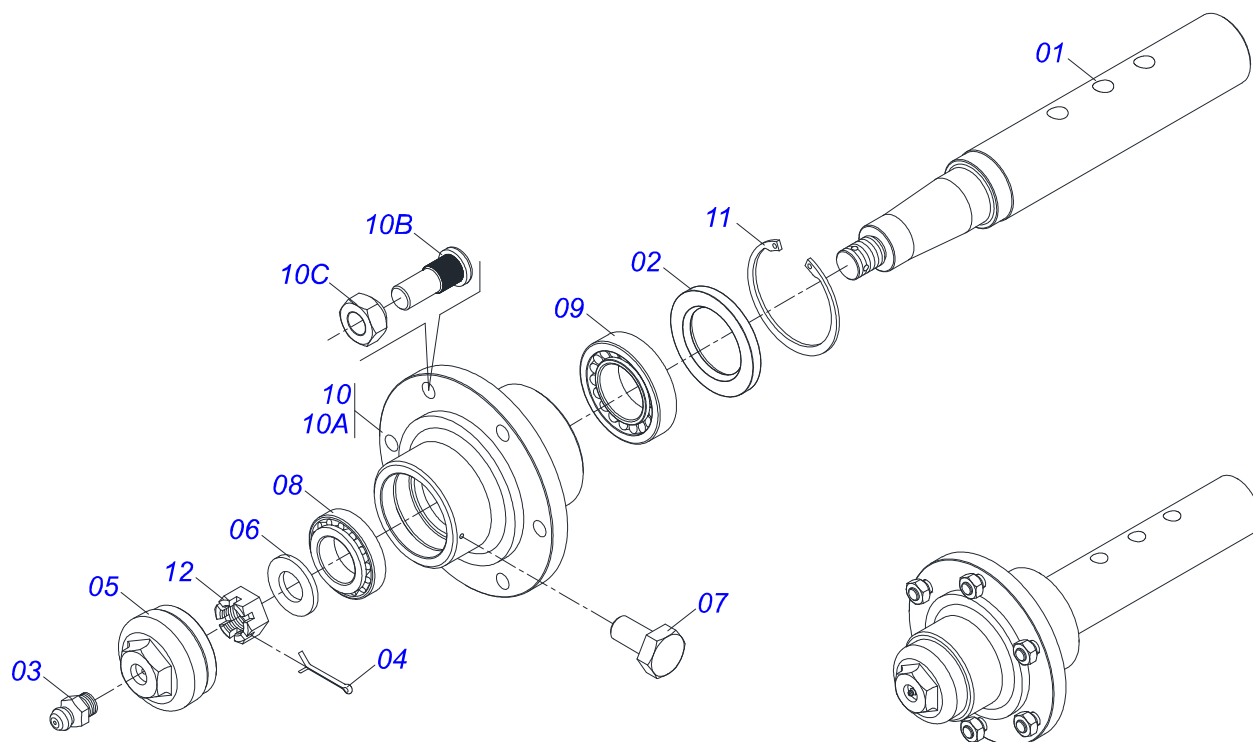

DRAWBAR ASSEMBLY

Item	Code	Description	See page	QT
01	0511060300	DRAWBAR		01
02	0521068888	TRACTOR HITCH BODY		01
03	0521013739	BOLT HARNESS		01
04	0501812916	FLAT WASHER		01
05	0503010067	3/16" X 2.1/2" SPLIT PIN		01
06	0511060301	PLATE HITCH		01
07	0511060302	PLATE HITCH		01
08	0503012192	1-1/4" X 8 BOLT		04
09	0503012181	1.1/4" NUT		04
10	0503012258	1-1/2" X 9" BOLT		01
11	0501810110	1.1/2 NC 6FPP NUT		01
12	0503013627	1.1/2 SPRING WASHER		01
13	0511060146	PIN FIXER		01
14	0503031479	STAPLE		01
15	0502011592	CASTLE NUT		01

Item	Code	Description	See page	QT
01	0503062227	DRAWBAR JACK		01

Item	Code	Description	See page	QT
01	0503011627	MALE QUICK COUPLER AGR 1/2 NPT		01
02	0503011882	MALE QUICK COUPLER CAP		01

Item	Code	Description	See page	QT
01	0501110767	HUB CARRYING WHEELS WITH BOLT		01
01A	0502011595	WHEEL HUB		01
01B	0503012307	5/8" X 2" BOLT		06
01C	0503010064	5/8 UNF CONIC NUT		06
02	0502020649	SUPPORT SEAL		01
03	0502020648	COVER		01
04	0521013887	FLANGE WASHER		01
05	0521013889	CR 70/5A AXLE		01
06	0503012312	RENO RING 502120		01
07	0503012313	SEAL		01
08	0503012314	2-248 1G05195 O'RING		01
09	0503012294	BEARING LM		02
10	0503012311	501065 RENO RING		01
11	0503010856	OIL PLUG R 3/8 BSPT		01

Item	Code	Description	See page	QT
01	0561019334	C7076-3R/1/1 AXLE		01
02	0503010009	RETAINER 00573-B		01
03	0503010691	1/4" GREASE FITTING		01
04	0503010067	3/16" X 2.1/2" SPLIT PIN		01
05	0502011647	COVER		01
06	0521013882	WASHER		01
07	0503010298	1/4" X 1/2" BOLT		01
08	0503010006	32210 ROLLER BEARING		01
09	0503010005	32212 ROLLER BEARING		01
10	0501110766	HUB CARRYING WHEELS WITH BOLT		01
10A	0502011715	WHEEL HUB		01
10B	0503012307	5/8" X 2" BOLT		06
10C	0503010064	5/8 UNF CONIC NUT		06
11	0503012723	502115 RENO RING		01
12	0503012457	UNF 1.1/4" CASTLE NUT		01