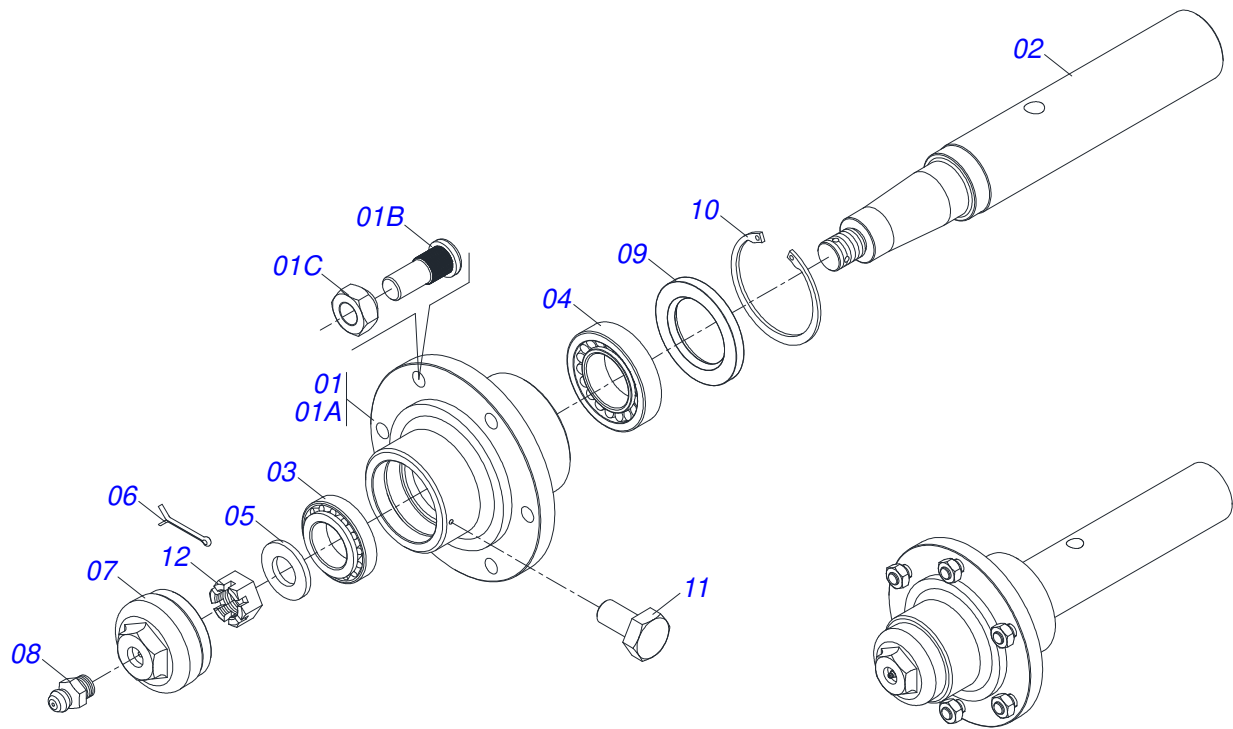

DRAWBAR ASSEMBLY

Item	Code	Description	See page	QT
01	0511060300	DRAWBAR		01
02	0521068888	TRACTOR HITCH BODY		01
03	0521013739	BOLT HARNESS		01
04	0501812916	FLAT WASHER		01
05	0503010067	3/16" X 2.1/2" SPLIT PIN		01
06	0511060301	PLATE HITCH		01
07	0511060302	PLATE HITCH		01
08	0503012192	1-1/4" X 8 BOLT		04
09	0503012181	1.1/4" NUT		04
10	0503012258	1-1/2" X 9" BOLT		01
11	0501810110	1.1/2 NC 6FPP NUT		01
12	0503013627	1.1/2 SPRING WASHER		01
13	0511060146	PIN FIXER		01
14	0503031479	STAPLE		01
15	0502011592	CASTLE NUT		01

Item	Code	Description	See page	QT
01	0503062227	DRAWBAR JACK		01

Item	Code	Description	See page	QT
01	0503011627	MALE QUICK COUPLER AGR 1/2 NPT		01
02	0503011882	MALE QUICK COUPLER CAP		01

Item	Code	Description	See page	QT
01	0501110767	HUB CARRYING WHEELS WITH BOLT		01
01A	0502011595	WHEEL HUB		01
01B	0503012307	5/8" X 2" BOLT		06
01C	0503010064	5/8 UNF CONIC NUT		06
02	0502020649	SUPPORT SEAL		01
03	0502020648	COVER		01
04	0521013887	FLANGE WASHER		01
05	0521013889	CR 70/5A AXLE		01
06	0503012312	RENO RING 502120		01
07	0503012313	SEAL		01
08	0503012314	2-248 1G05195 O'RING		01
09	0503012294	BEARING LM		02
10	0503012311	501065 RENO RING		01
11	0503010856	OIL PLUG R 3/8 BSPT		01

Item	Code	Description	See page	QT
01	0561019334	C7076-3R/1/1 AXLE		01
02	0503010009	RETAINER 00573-B		01
03	0503010691	1/4" GREASE FITTING		01
04	0503010067	3/16" X 2.1/2" SPLIT PIN		01
05	0502011647	COVER		01
06	0521013882	WASHER		01
07	0503010298	1/4" X 1/2" BOLT		01
08	0503010006	32210 ROLLER BEARING		01
09	0503010005	32212 ROLLER BEARING		01
10	0501110766	HUB CARRYING WHEELS WITH BOLT		01
10A	0502011715	WHEEL HUB		01
10B	0503012307	5/8" X 2" BOLT		06
10C	0503010064	5/8 UNF CONIC NUT		06
11	0503012723	502115 RENO RING		01
12	0503012457	UNF 1.1/4" CASTLE NUT		01