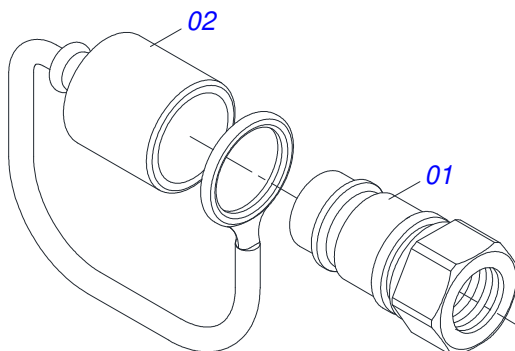

Item	Code	Description	See page	QT
01	0501080801	HOSE 3/8" X 43.30" TR-TM		04
02	0501080815	HOSE 3/8 X 8300 TM-TM		02

Item	Code	Description	See page	QT
01	0501080852	HOSE 3/8" X 1500 TR-TM		04
02	0501080815	HOSE 3/8 X 8300 TM-TM		02

DRAWBAR ASSEMBLY

Item	Code	Description	See page	QT
01	0511060300	DRAWBAR		01
02	0521068888	TRACTOR HITCH BODY		01
03	0521013739	BOLT HARNESS		01
04	0501812916	FLAT WASHER		01
05	0503010067	3/16" X 2.1/2" SPLIT PIN		01
06	0511060301	PLATE HITCH		01
07	0511060302	PLATE HITCH		01
08	0503012192	1-1/4" X 8 BOLT		04
09	0503012181	1.1/4" NUT		04
10	0503012258	1-1/2" X 9" BOLT		01
11	0501810110	1.1/2 NC 6FPP NUT		01
12	0503013627	1.1/2 SPRING WASHER		01
13	0511060146	PIN FIXER		01
14	0503031479	STAPLE		01
15	0502011592	CASTLE NUT		01

Item	Code	Description	See page	QT
01	0503062227	DRAWBAR JACK		01

Item	Code	Description	See page	QT
01	0503011627	MALE QUICK COUPLER AGR 1/2 NPT		01
02	0503011882	MALE QUICK COUPLER CAP		01

Item	Code	Description	See page	QT
01	0501110767	HUB CARRYING WHEELS WITH BOLT		01
01A	0502011595	WHEEL HUB		01
01B	0503012307	5/8" X 2" BOLT		06
01C	0503010064	5/8 UNF CONIC NUT		06
02	0502020649	SUPPORT SEAL		01
03	0502020648	COVER		01
04	0521013887	FLANGE WASHER		01
05	0521013889	CR 70/5A AXLE		01
06	0503012312	RENO RING 502120		01
07	0503012313	SEAL		01
08	0503012314	2-248 1G05195 O'RING		01
09	0503012294	BEARING LM		02
10	0503012311	501065 RENO RING		01
11	0503010856	OIL PLUG R 3/8 BSPT		01