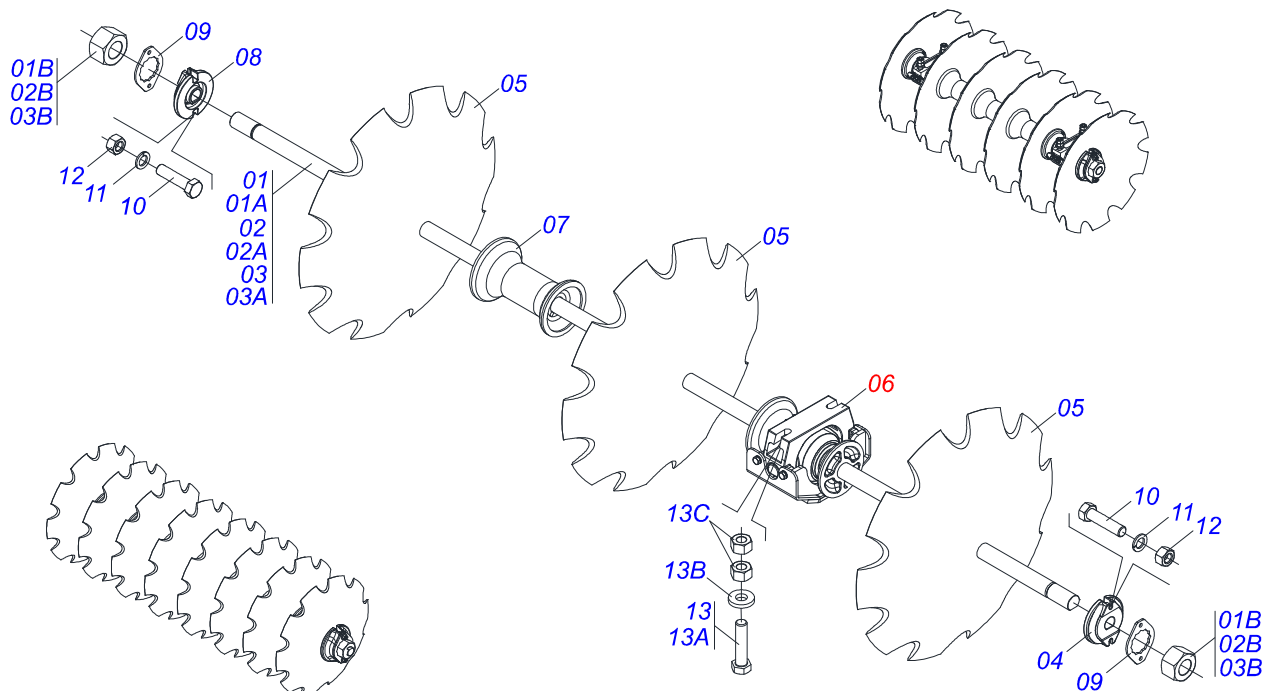

Item	Code	Description	See page	20	22	28
01	0521055358	2.1/8 X 1685 AXLE WITH NUTS		04	02	00
01A	0581019810	2.1/8 X 1685 AXLE		01	01	00
01B	0502040063	2-1/8" X 54 99 NUT		02	02	02
02	0511053649	2-1/8 X 2045 AXLE WITH NUT		00	02	00
02A	0571014259	2-1/8 X 2495 AXLE		00	01	00
02B	0502040063	2-1/8" X 54 99 NUT		00	02	00
03	0511047065	2.1/8" X 2390 AXLE WITH NUTS		00	00	04
03A	0551017146	2.1/8" X 2390 AXLE		00	00	01
03B	0502040063	2-1/8" X 54 99 NUT		00	00	02
04	0502010594	2-1/8" EXTERNAL AXLE WASHER		04	04	04
05	0602046013	DR 34 X 9,00 C120AF04FR2.3/16 12R		20	22	28
06	0531041578	AGRICULTURAL BEARING DM OL 360 X 2.1/8	14	08	08	12
07	0502013026	SEPARATOR		08	10	12
08	0502010595	2-1/8" INNER AXLE WASHER		04	04	04
09	0541010368	NUT LOCK		08	08	08
10	0503010232	5/8" X 1.3/4" BOLT		16	16	16
11	0503010027	5/8 SPRING WASHER		16	16	16
12	0503010013	5/8 UNC G.5 ZN HEX NUT		16	16	16
13	0521047558	ASSY BOLT 7/8 X 4 OSCILLATING BEARING		16	16	24
13A	0503013310	7/8 UNC X 4 C S G.5 ZN BOLT		01	01	01
13B	0561013107	FLAT WASHER		01	01	01
13C	0503010417	7/8" NUT		02	02	02