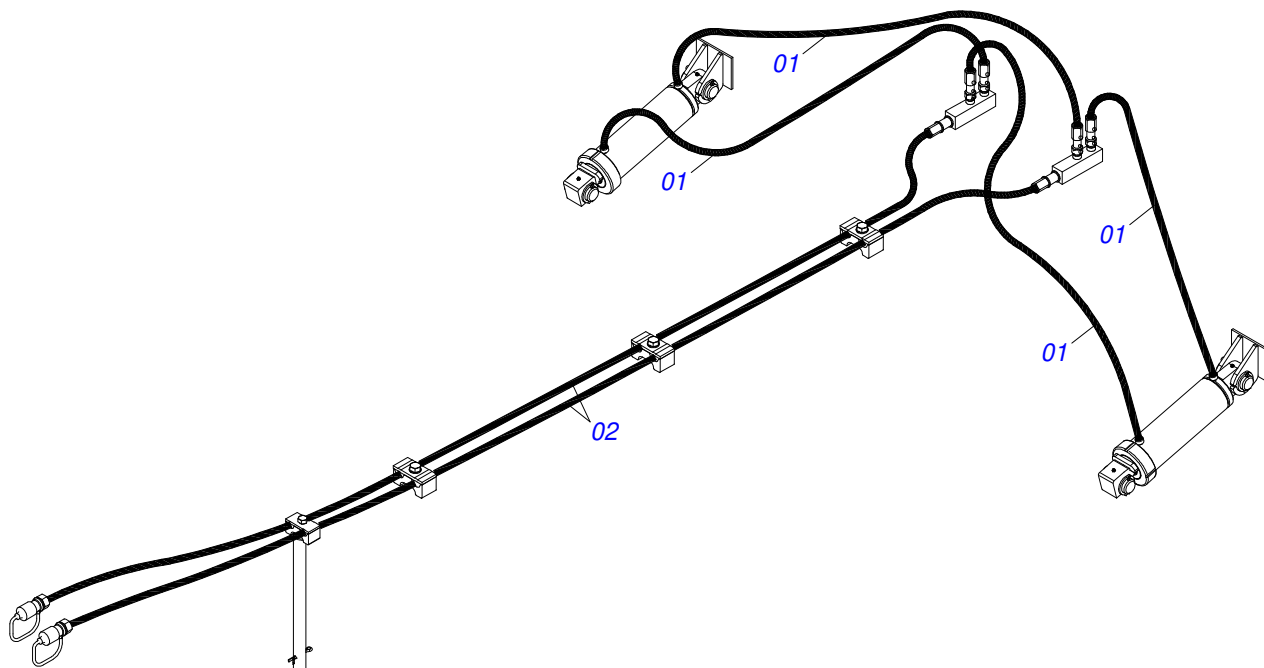

Item	Code	Description	See page	QT
01	0501080852	HOSE 3/8" X 1500 TR-TM		04
02	0501080815	HOSE 3/8 X 8300 TM-TM		02