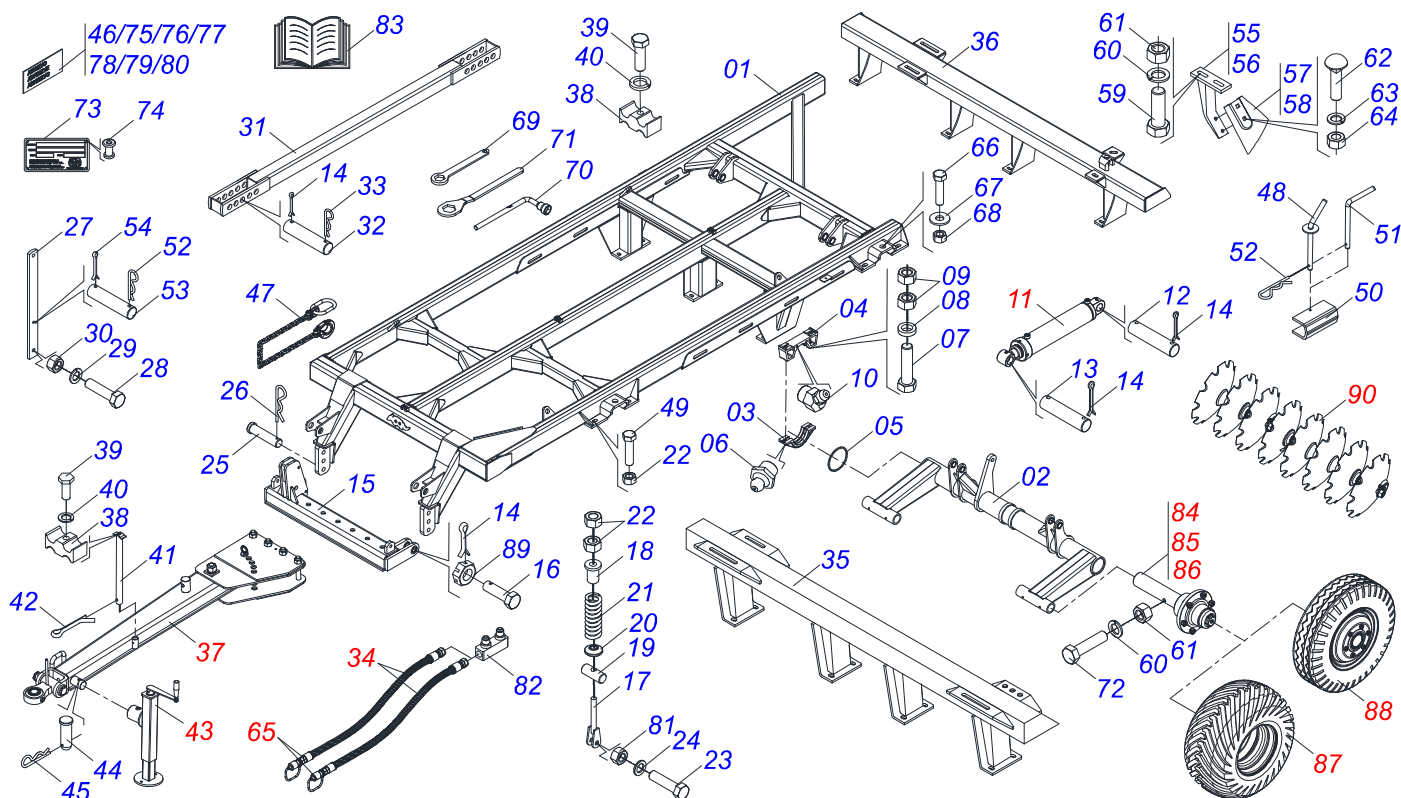

ASSY FRAME

Item	Code	Description	See page	20	22	28
01	0521063304	FRAME		01	01	00
01.	0511060230	FRAME		00	00	01
02	0521064270	WHEEL AXLE		01	01	00
02.	0521066761	CARRYING-WHEELS		00	00	01
03	0502011724	INF BEARING SEMI		03	03	03
04	0502011725	UPPER BEARING SEMI		03	03	03
05	0503012222	FELT RING		06	06	06
06	0503010002	1800 GREASE FITTING		06	06	06
07	0511016281	3/4" X 8" BOLT		06	06	06
08	0521013710	WASHER SEMIMAN		06	06	06
09	0503012183	SNC 3/4" ZIN 1K03097 NUT		14	14	14
10	0503010003	1845 GREASE FITTING		06	06	06
11	0531041451	HYDRAULIC CYLINDER 53,98 X 101,6 X 728 X 400	2	02	02	02
12	0521013706	HEADLESS PIN		02	02	02
13	0591019956	44,45 X 168 HEADLESS PIN		02	02	02
14	0503010010	SPLIT PIN 1/4" X 2.1/2"		08	08	08
15	0511060203	DRAWBAR ASSY		01	01	00
15.	0511060231	DRAWBAR ASSY		00	00	01
16	0521013843	BARRA DRAW BOLT		00	00	02
17	0511060124	SPINDLE ASSEMBLY		02	02	02
18	0502011582	SPINDLE GUIDE		02	02	02
19	0521013759	PIN SPINDLE GUIDE		02	02	02
20	0521013760	SPRING SUPPORT		02	02	02
21	0503031460	SPRING		02	02	02
22	0503012182	1" NUT		16	16	16
23	0501010500	3/4" X 3" BOLT		02	02	02
24	0501010322	20,50 X 46 X 4,00 ZN FLAT WASHER		02	02	02
25	0521013738	CLEVIS PIN		02	02	00
26	0503031479	STAPLE		02	02	00
27	0521014367	TOWER		01	01	00
27.	0521013814	1 U BOLT OF THE SUSPENSION TOWER		00	00	01
28	0503811432	BOLT		01	01	01