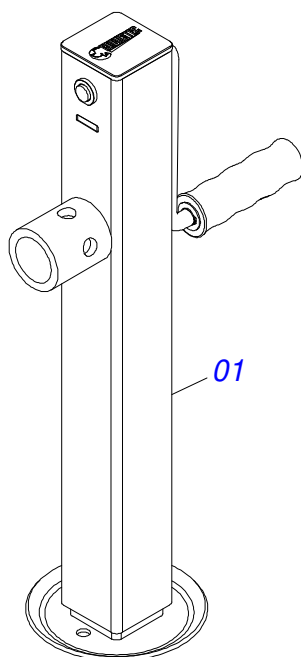

Item	Código	Descrição	Ver Pág.	QT
01	0521069165	BARRA TRACAO 1416		01
02	0521057520	ENGATE COM APOIO COM ROTULA COMPLETO	7	01
03	0581015973	PARAFUSO 1.1/4 UNC X 8 C S G5		01
04	0501017779	ARRUELA LISA 32 X 60 X 4,75		02
05	0503013026	PORCA CASTELO 1.1/4 UNC		01
06	0503010010	CONTRAPINO 1/4" X 2.1/2"		01

Item	Código	Descrição	Ver Pág.	QT
01	0502040880	CORPO ENGATE COM APOIO COM ROTULA		01
02	0502040885	CORPO ROTULA 41 X 80 X 60		01
03	0591012511	LUVA 33 X 40,93 X 47,50 X 60		01
04	0503010002	GRAXEIRA 1800		01
05	0503018829	ABRACADEIRA NYLON 7,8 X 1,8 X 390 MM RUBBER PLASTIC		01

Item	Código	Descrição	Ver Pág.	QT
01	0503010893	RODA 5,50 X 16 X 118 X 6F (17,2 X 152,4)		01
02	0503010033	CAMARA AR 7.50 X 16		01
03	0503010120	PNEU 7.50 X 16 10 LONAS		01

Item	Código	Descrição	Ver Pág.	QT
01	0511067334	SUPORTE MANGUEIRA		01
02	0503010014	PORCA SEXTAVADA 3/4 UNC (PESADA) G.5 ZN		02
03	0501010322	ARRUELA LISA 20,50 X 46 X 4,00 ZN		02