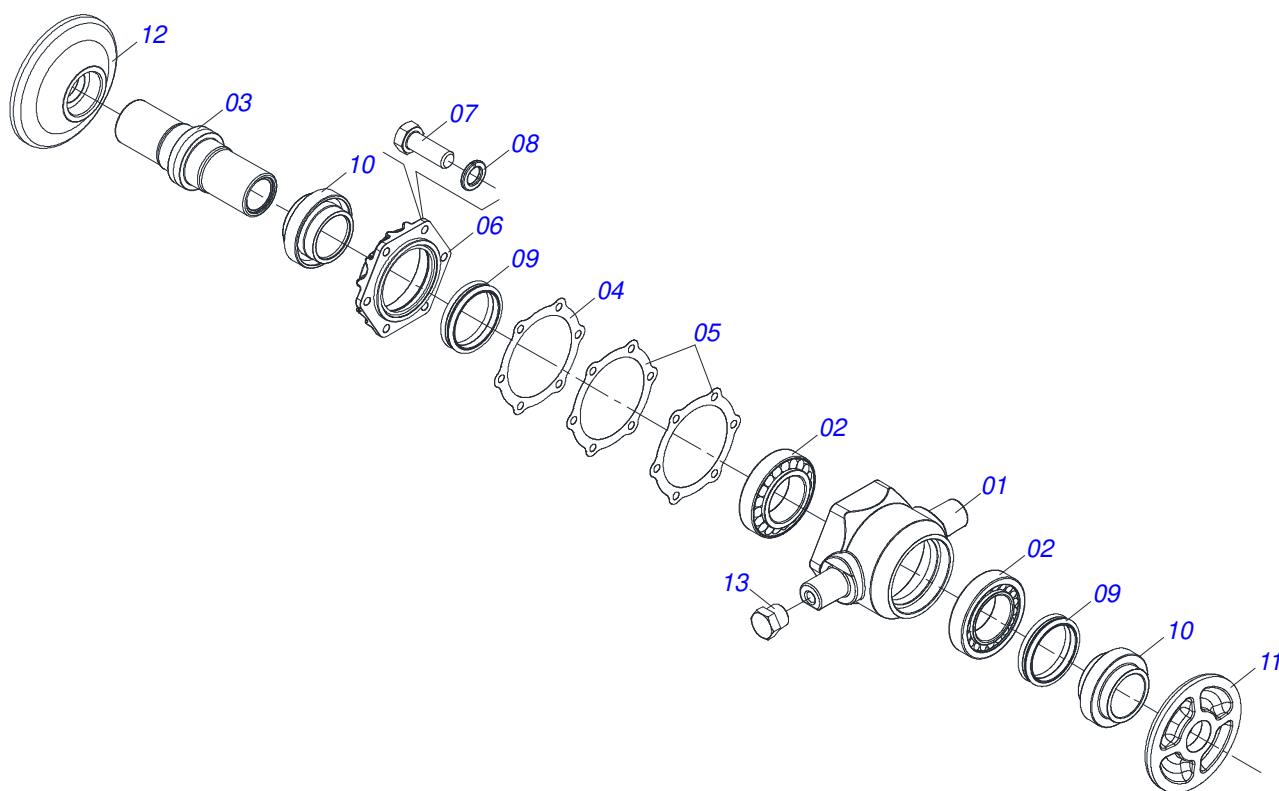

Item	Código	Descrição	Ver Pág.	QT
01	0502020691	CAIXA MANCAL AGRICOLA OSCILANTE	01	01
02	0503010005	ROLAMENTO 32212 IMP	02	02
03	0502010899	EIXO CM/DM	01	01
04	0503030685	JUNTA VEDACAO 142 X 113,2 X 0,1	01	01
05	0503030030	JUNTA VEDACAO 142 X 113,2 X 0,3	02	02
06	0502020161	TAMPA CAIXA DM MRO-225 1.5/8	01	01
07	0503010237	PARAFUSO 3/8 UNC X 1 C S G.5	06	06
08	0503011443	ARRUELA PRESSAO 3/8	06	06
09	0503030027	RETENTOR LP JB-255	02	02
10	0502040287	PORTA RETENTOR COM BUCHA	02	02
11	0502040239	ENCOSTO EXTERNO DOS DISCOS	01	01
12	0502040240	ENCOSTO INTERNO DOS DISCOS	01	01
13	0503010856	BUJAO R 3/8 BSPT	02	02