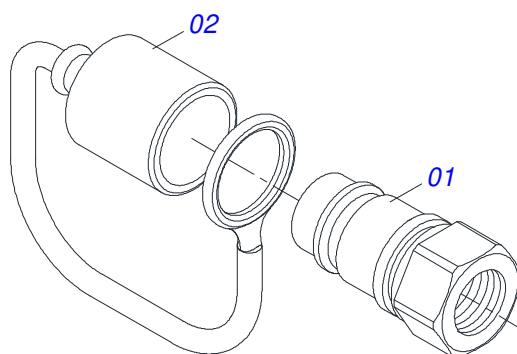

Item	Código	Descrição	Ver Pág.	QT
01	0502040880	CORPO ENGATE COM APOIO COM ROTULA		01
02	0502040885	CORPO ROTULA 41 X 80 X 60		01
03	0591012511	LUVA 33 X 40,93 X 47,50 X 60		01
04	0503010002	GRAXEIRA 1800		01
05	0503018829	ABRACADEIRA NYLON 7,8 X 1,8 X 390 MM RUBBER PLASTIC		01

Item	Código	Descrição	Ver Pág.	QT
01	0503010893	RODA 5,50 X 16 X 118 X 6F (17,2 X 152,4)		01
02	0503010033	CAMARA AR 7.50 X 16		01
03	0503010120	PNEU 7.50 X 16 10 LONAS		01

Item	Código	Descrição	Ver Pág.	QT
01	0511067334	SUPORTE MANGUEIRA		01
02	0503010014	PORCA SEXTAVADA 3/4 UNC (PESADA) G.5 ZN		02
03	0501010322	ARRUELA LISA 20,50 X 46 X 4,00 ZN		02

Item	Código	Descrição	Ver Pág.	QT
01	0503062157	MACACO COMPLETO (1259) ROBUSTEC	10	01

Item	Código	Descrição	Ver Pág.	QT
01	0521056233	MANGUEIRA 3/8" X 6000 TR-TM PRETO/VERMELHO		01
01A	0501080443	MANGUEIRA 3/8" X 6000 TR-TM		01
01B	0503034495	MANOPLA MANGUEIRA HIDRAULICA (VERMELHO)		01
01C	0503034492	MANOPLA MANGUEIRA HIDRAULICA (PRETO)		01
01D	0503018952	PARAFUSO PLASTICO PANELA PH 2,5 X 10 ZB		06
02	0521055893	MANGUEIRA 3/8" X 5850 TR-TM PRETO/AZUL		01
02A	0501080421	MANGUEIRA 3/8" X 5850 TR-TM		01
02B	0503034492	MANOPLA MANGUEIRA HIDRAULICA (PRETO)		01
02C	0503034494	MANOPLA MANGUEIRA HIDRAULICA (AZUL)		01
02D	0503018952	PARAFUSO PLASTICO PANELA PH 2,5 X 10 ZB		06