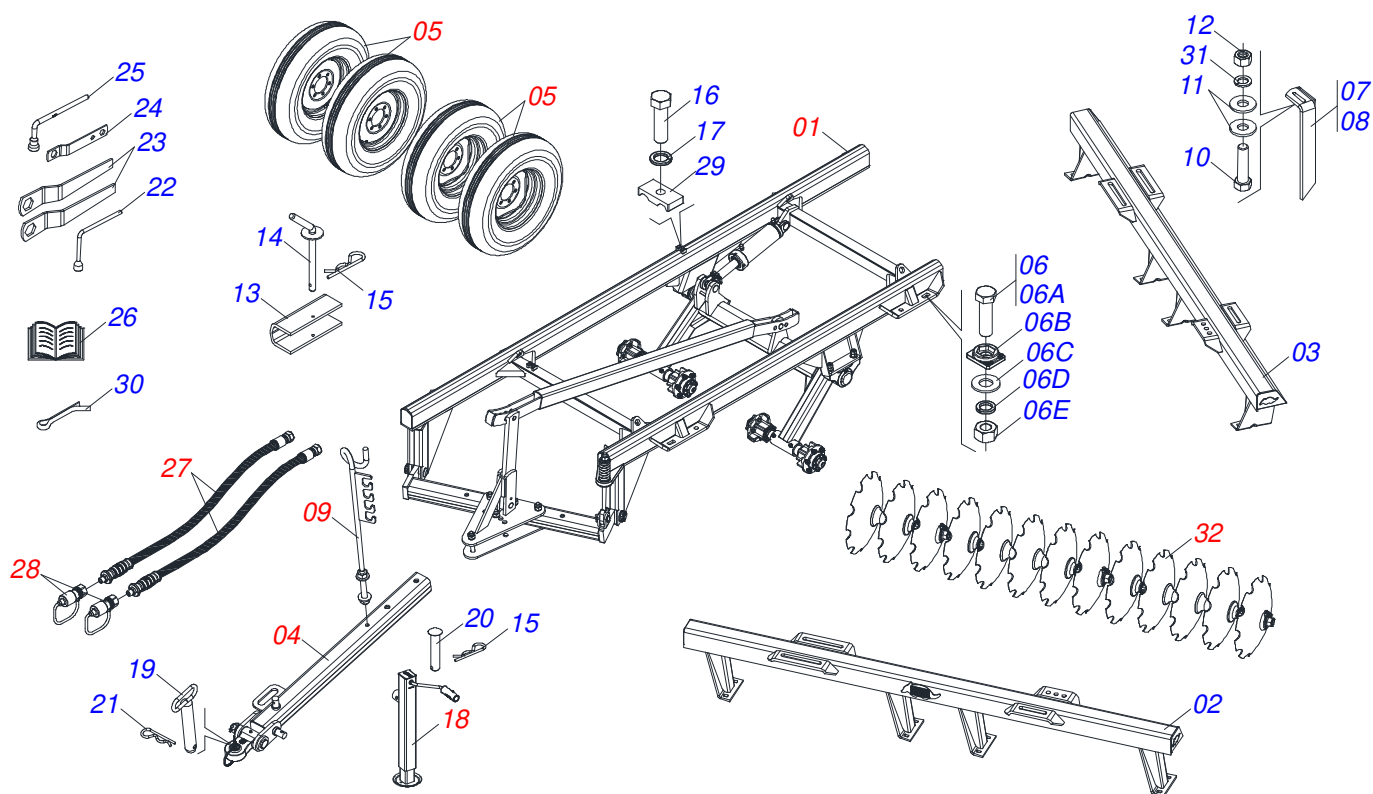

## ATCR 28D - RODADO DUPLO

**Código:** 0501093849

**Série:** S-1223

**Revisão:** 00

**Data da Revisão:** MARCO/2024

# PRODUTOS

Código	Descrição
0102440782	ATCR 28X28X6 DR DMO E 1.5/8 RD DUPLO S-1223

# INDICE

0909097144	CHASSI COMPLETO	.....	1
0511042670	QUADRO COMPLETO - RODADO DUPLO	.....	2
0511059180	CILINDRO HIDRAULICO 50,80 X 101,60 X 515 X 203	.....	3
0501054931	RODADO SEM PNEU	.....	4
0501051142	CAIXA RODADO COM ROLAMENTO	.....	5
0521048502	BARRA TRACAO COMPLETA 1586 X 100	.....	6
0521057520	ENGATE COM APOIO COM ROTULA COMPLETO	.....	7
0503060091	RODA COM PNEU 7,50 X 16-10L COMPLETO	.....	8
0501040257	SUPORTE MANGUEIRA 3/4 X 975 COMPLETO	.....	9
0503062157	MACACO COMPLETO (1259) ROBUSTEC	.....	10
0503011360	JOGO MANGUEIRA	.....	11
0501053834	MACHO ENGATE RAPIDO 1/2 NPT	.....	12
0909097145	SECAO DE DISCOS COMPLETO	.....	60
0511048374	MANCAL AGRICOLA DMO 225 X 1.5/8 IMP COM SUPORTE PROTECAO	.....	61
0501059734	MANCAL AGRICOLA DMO 225 X 1.5/8 IMP	.....	62

**ATCR 28D - RODADO DUPLO**  
**CHASSI COMPLETO**

Página 1  
0909097144

Item	Código	Descrição	Ver Pág.	QT
29	0502012702	CORPO SUPORTE PRESILHA R7/16		02
30	0503010534	CONTRAPINO 3/8" X 2.1/2" ZN		01
31	0503010019	ARRUELA PRESSAO 1/2		36
32	0909097145	SECAO DE DISCOS COMPLETO	60	01