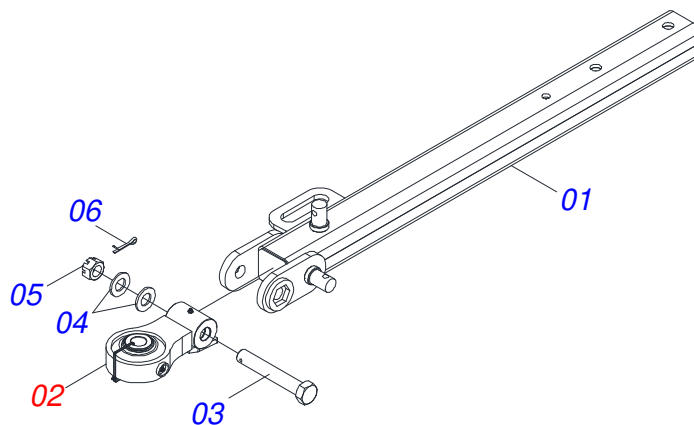

Item	Código	Descrição	Ver Pág.	QT
01	0521069165	BARRA TRACAO 1416		01
02	0521057520	ENGATE COM APOIO COM ROTULA COMPLETO	7	01
03	0581015973	PARAFUSO 1.1/4 UNC X 8 C S G5		01
04	0501017779	ARRUELA LISA 32 X 60 X 4,75		02
05	0503013026	PORCA CASTELO 1.1/4 UNC		01
06	0503010010	CONTRAPINO 1/4" X 2.1/2"		01