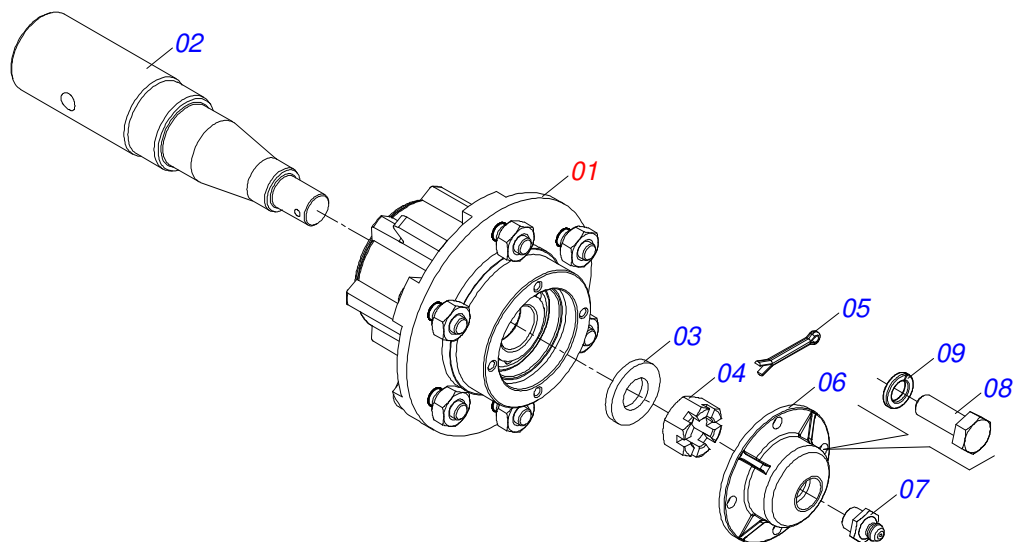

**ATCR 28D - RODADO DUPLO**  
**QUADRO COMPLETO - RODADO DUPLO**

Página 2  
0511042670

Item	Código	Descrição	Ver Pág.	QT
32	0503031087	ETIQUETA ADESIVA AUTO CONTROLE OK APROVADO		01
33	0511066932	BARRA ESTABILIZADORA		01
34	0511065084	SUORTE RODADO		01
35	0501054931	RODADO SEM PNEU	4	04
36	0503010547	PARAFUSO 1/2 UNC X 4 C S G.5		04
37	0503011440	ARRUELA PRESSAO 1/2 SA		04
38	0503010060	PORCA SEXTAVADA 1/2 UNC G.5		04
39	0511010174	EIXO JUNCAO 31,75 X 150 C A		01
40	0501017779	ARRUELA LISA 32 X 60 X 4,75		02
41	0503060786	CONJUNTO ETIQUETA ADESIVA ATCR PRATA 90MM		01
42	0503034499	ETIQUETA ADESIVA MANOPLA CORES (OUTROS)		01
43	0503034078	ETIQUETA ADESIVA PONTOS PARA ICAMENTO		04
44	0503033038	EMBLEMA PERIGO 07 1G18080		01
45	0503031738	ETIQUETA ADESIVA ADVERTENCIA		01
46	0503031739	ETIQUETA ADESIVA PERIGO 11,7 X 7		01

Item	Código	Descrição	Ver Pág.	QT
01	0511070658	CAMISA 101,6 X 394 TSTA 14		01
02	0571019958	EXTENSOR CILINDRO HIDRAULICO 50,80 X 398		01
03	0502040747	GARFO 32,54		01
04	0503030385	PLUG CILINDRICO N-002		02
05	0503010039	ANEL RASPADOR D-2000 1G24231		01
06	0503011094	PARAFUSO 3/8 UNC X 2 C C S I 12.9		01
07	0503011443	ARRUELA PRESSAO 3/8		01
08	0503010026	PORCA SEXTAVADA 3/8 UNC G.5 ZN		01
09	0502012820	EMBOLO 50,80 X 101,60		01
10	0503010817	PORCA SEXTAVADA AUTOTRAVANTE COM NYLON 1.1/4 UNF ALTA G.5 ZN		01
11	0503018025	ANEL GUIA W2-2250-750 (3097 AGEL)		01
12	0503018026	GAXETA 1870-2000-375 B POLYMAX		01
13	0503018024	ANEL BS OD050805200171D-BR		01
14	0503010338	ANEL O RING 2-342 N 3006-9B		02
15	0503011061	ANEL BACK-UP 8-342		02
16	0502012822	TAMPA MOVEL 101,60		01
17	0502012821	SUPORTE ANEIS 50,80 X 101,60		01
18	0503018029	ANEL O RING 2-217 N 3006 90B		01
19	0503015633	VEDACAO SELEMASTER DSM PCB0NB102-NCRO		01