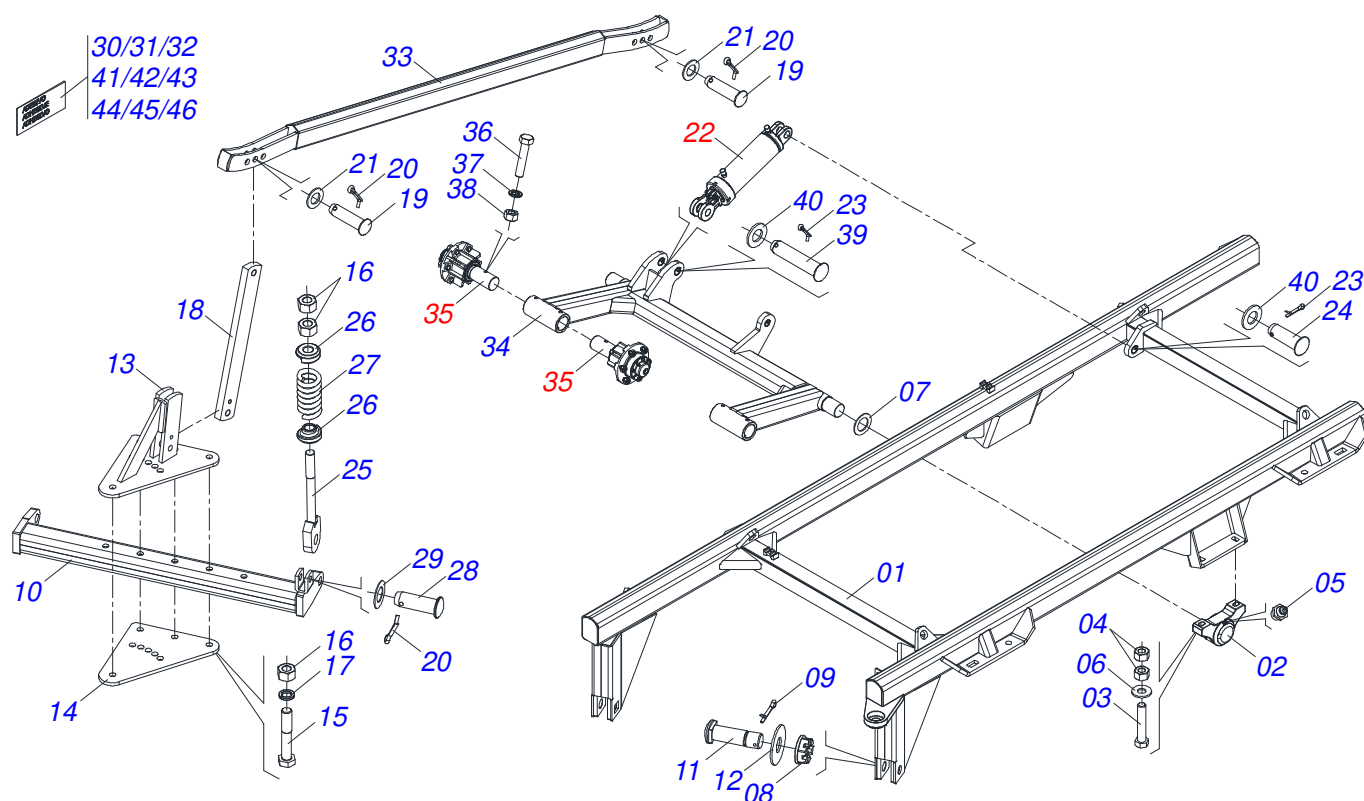

# INDICE

0909097144	CHASSI COMPLETO	.....	1
0511042670	QUADRO COMPLETO - RODADO DUPLO	.....	2
0511059180	CILINDRO HIDRAULICO 50,80 X 101,60 X 515 X 203	.....	3
0501054931	RODADO SEM PNEU	.....	4
0501051142	CAIXA RODADO COM ROLAMENTO	.....	5
0521048502	BARRA TRACAO COMPLETA 1586 X 100	.....	6
0521057520	ENGATE COM APOIO COM ROTULA COMPLETO	.....	7
0503060091	RODA COM PNEU 7,50 X 16-10L COMPLETO	.....	8
0501040257	SUPORTE MANGUEIRA 3/4 X 975 COMPLETO	.....	9
0503062157	MACACO COMPLETO (1259) ROBUSTEC	.....	10
0503011360	JOGO MANGUEIRA	.....	11
0501053834	MACHO ENGATE RAPIDO 1/2 NPT	.....	12
0909097145	SECAO DE DISCOS COMPLETO	.....	60
0511048374	MANCAL AGRICOLA DMO 225 X 1.5/8 IMP COM SUPORTE PROTECAO	.....	61
0501059734	MANCAL AGRICOLA DMO 225 X 1.5/8 IMP	.....	62

**ATCR 28D - RODADO DUPLO**  
**CHASSI COMPLETO**

Página 1  
0909097144

Item	Código	Descrição	Ver Pág.	QT
29	0502012702	CORPO SUPORTE PRESILHA R7/16		02
30	0503010534	CONTRAPINO 3/8" X 2.1/2" ZN		01
31	0503010019	ARRUELA PRESSAO 1/2		36
32	0909097145	SECAO DE DISCOS COMPLETO	60	01

Item	Código	Descrição	Ver Pág.	QT
01	0503010893	RODA 5,50 X 16 X 118 X 6F (17,2 X 152,4)		01
02	0503010033	CAMARA AR 7.50 X 16		01
03	0503010120	PNEU 7.50 X 16 10 LONAS		01

Item	Código	Descrição	Ver Pág.	QT
01	0511067334	SUPORTE MANGUEIRA		01
02	0503010014	PORCA SEXTAVADA 3/4 UNC (PESADA) G.5 ZN		02
03	0501010322	ARRUELA LISA 20,50 X 46 X 4,00 ZN		02