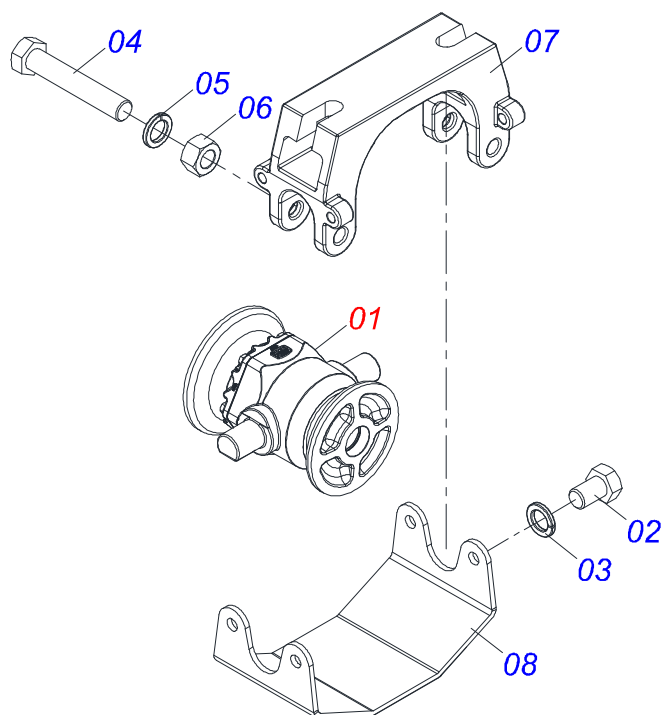

Item	Código	Descrição	Ver Pág.	QT
01	0503062157	MACACO COMPLETO (1259) ROBUSTEC	10	01

Item	Código	Descrição	Ver Pág.	QT
01	0521056233	MANGUEIRA 3/8" X 6000 TR-TM PRETO/VERMELHO		01
01A	0501080443	MANGUEIRA 3/8" X 6000 TR-TM		01
01B	0503034495	MANOPLA MANGUEIRA HIDRAULICA (VERMELHO)		01
01C	0503034492	MANOPLA MANGUEIRA HIDRAULICA (PRETO)		01
01D	0503018952	PARAFUSO PLASTICO PANELA PH 2,5 X 10 ZB		06
02	0521055893	MANGUEIRA 3/8" X 5850 TR-TM PRETO/AZUL		01
02A	0501080421	MANGUEIRA 3/8" X 5850 TR-TM		01
02B	0503034492	MANOPLA MANGUEIRA HIDRAULICA (PRETO)		01
02C	0503034494	MANOPLA MANGUEIRA HIDRAULICA (AZUL)		01
02D	0503018952	PARAFUSO PLASTICO PANELA PH 2,5 X 10 ZB		06

Item	Código	Descrição	Ver Pág.	QT
01	0503011627	MACHO ENGATE RAPIDO AGRICOLA 1/2 NPT		01
02	0503011882	TAMPA PLASTICA PARA ENGATE RAPIDO MACHO		01

Item	Código	Descrição	Ver Pág.	QT
01	0501046857	EIXO 1.5/8 7FPP X 1555 PORCAS 2.3/4		04
01A	0501015632	EIXO 1.5/8 7FPP X 1555		01
01B	0502040640	PORCA 1.5/8 7 FPP SEXTAVADO 2.3/4 ZN		02
02	0511048374	MANCAL AGRICOLA DMO 225 X 1.5/8 IMP COM 61 SUPPORTO PROTECAO		08
03	0502010626	SEPARADOR 226 C/ F 1.5/8		16
04	0502011048	TRAVA EIXO EXTERNO 1.5/8		04
05	0502011047	TRAVA EIXO INTERNO 1.5/8		04
06	0511014339	TRAVA PORCA 1.5/8 SEXTAVADO 71,0/71,5 GA		08
07	0521047424	CONJUNTO PARAFUSO 3/4 X 3 MANCAL DMO		16
07A	0501010500	PARAFUSO 3/4 UNC X 3 CS G.5 ZN		01
07B	0501010322	ARRUELA LISA 20,50 X 46 X 4,00 ZN		01
07C	0503012183	PORCA SEXTAVADA 3/4 UNC G.5		02
08	0503011267	PARAFUSO 5/8 UNC X 1.1/2 C S G.5 ZN		08
09	0501012140	ARRUELA LISA 16,50 X 40 X 4,00 ZN		08
10	0503012412	PORCA SEXTAVADA AUTOTRAVANTE 5/8" UNC G.5 ZN		08
11	0602037004	DR 28 X 6,00 C102AF04FR1.11/16 10R		28