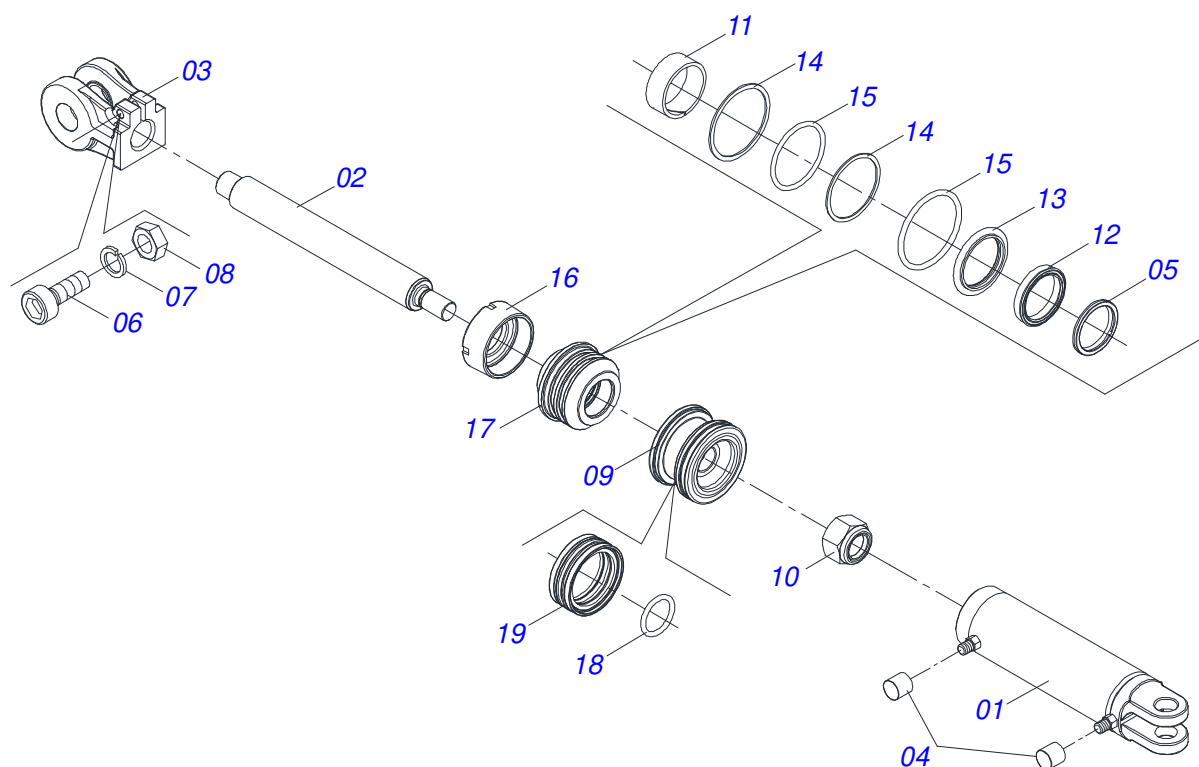

**ATCR 28D - RODADO DUPLO**  
**CHASSI COMPLETO**

Página 1  
0909097144

Item	Código	Descrição	Ver Pág.	QT
29	0502012702	CORPO SUPORTE PRESILHA R7/16		02
30	0503010534	CONTRAPINO 3/8" X 2.1/2" ZN		01
31	0503010019	ARRUELA PRESSAO 1/2		36
32	0909097145	SECAO DE DISCOS COMPLETO	60	01

**ATCR 28D - RODADO DUPLO**  
**QUADRO COMPLETO - RODADO DUPLO**

Página 2  
0511042670

Item	Código	Descrição	Ver Pág.	QT
32	0503031087	ETIQUETA ADESIVA AUTO CONTROLE OK APROVADO		01
33	0511066932	BARRA ESTABILIZADORA		01
34	0511065084	SUORTE RODADO		01
35	0501054931	RODADO SEM PNEU	4	04
36	0503010547	PARAFUSO 1/2 UNC X 4 C S G.5		04
37	0503011440	ARRUELA PRESSAO 1/2 SA		04
38	0503010060	PORCA SEXTAVADA 1/2 UNC G.5		04
39	0511010174	EIXO JUNCAO 31,75 X 150 C A		01
40	0501017779	ARRUELA LISA 32 X 60 X 4,75		02
41	0503060786	CONJUNTO ETIQUETA ADESIVA ATCR PRATA 90MM		01
42	0503034499	ETIQUETA ADESIVA MANOPLA CORES (OUTROS)		01
43	0503034078	ETIQUETA ADESIVA PONTOS PARA ICAMENTO		04
44	0503033038	EMBLEMA PERIGO 07 1G18080		01
45	0503031738	ETIQUETA ADESIVA ADVERTENCIA		01
46	0503031739	ETIQUETA ADESIVA PERIGO 11,7 X 7		01