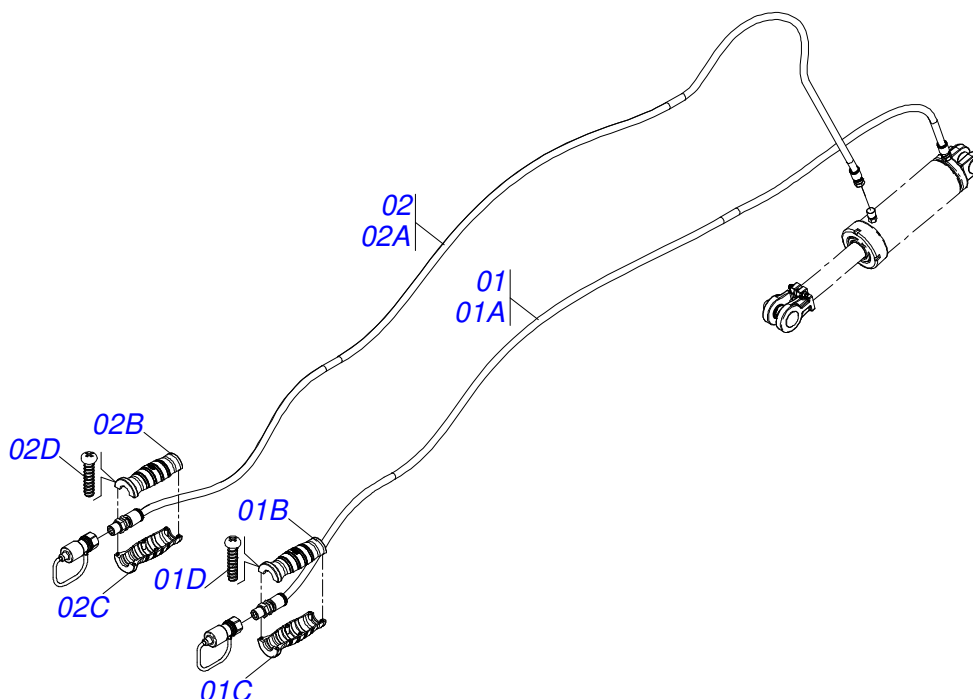

Item	Código	Descrição	Ver Pág.	QT
01	0521056233	MANGUEIRA 3/8" X 6000 TR-TM PRETO/VERMELHO		01
01A	0501080443	MANGUEIRA 3/8" X 6000 TR-TM		01
01B	0503034495	MANOPLA MANGUEIRA HIDRAULICA (VERMELHO)		01
01C	0503034492	MANOPLA MANGUEIRA HIDRAULICA (PRETO)		01
01D	0503018952	PARAFUSO PLASTICO PANELA PH 2,5 X 10 ZB		06
02	0521055893	MANGUEIRA 3/8" X 5850 TR-TM PRETO/AZUL		01
02A	0501080421	MANGUEIRA 3/8" X 5850 TR-TM		01
02B	0503034492	MANOPLA MANGUEIRA HIDRAULICA (PRETO)		01
02C	0503034494	MANOPLA MANGUEIRA HIDRAULICA (AZUL)		01
02D	0503018952	PARAFUSO PLASTICO PANELA PH 2,5 X 10 ZB		06