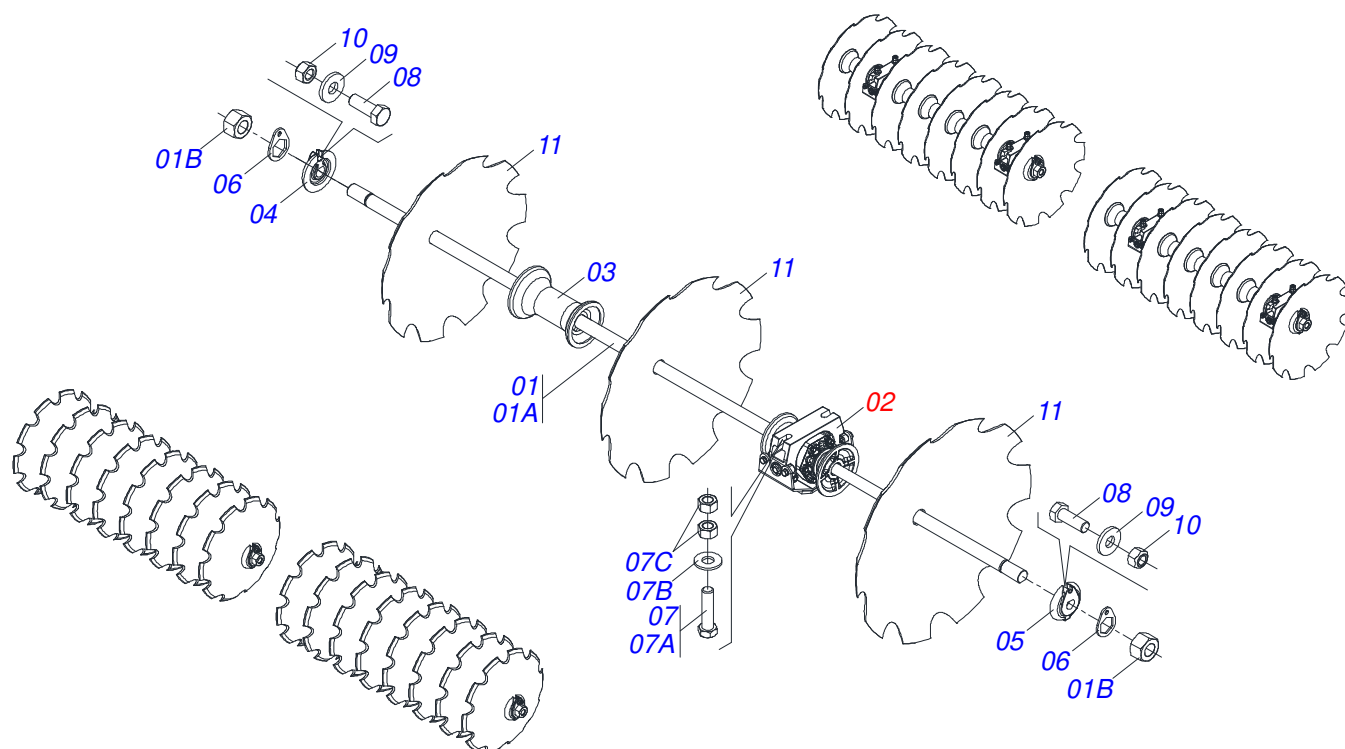

Item	Código	Descrição	Ver Pág.	QT
01	0503062157	MACACO COMPLETO (1259) ROBUSTEC	10	01

Item	Código	Descrição	Ver Pág.	QT
01	0521056233	MANGUEIRA 3/8" X 6000 TR-TM PRETO/VERMELHO		01
01A	0501080443	MANGUEIRA 3/8" X 6000 TR-TM		01
01B	0503034495	MANOPLA MANGUEIRA HIDRAULICA (VERMELHO)		01
01C	0503034492	MANOPLA MANGUEIRA HIDRAULICA (PRETO)		01
01D	0503018952	PARAFUSO PLASTICO PANELA PH 2,5 X 10 ZB		06
02	0521055893	MANGUEIRA 3/8" X 5850 TR-TM PRETO/AZUL		01
02A	0501080421	MANGUEIRA 3/8" X 5850 TR-TM		01
02B	0503034492	MANOPLA MANGUEIRA HIDRAULICA (PRETO)		01
02C	0503034494	MANOPLA MANGUEIRA HIDRAULICA (AZUL)		01
02D	0503018952	PARAFUSO PLASTICO PANELA PH 2,5 X 10 ZB		06

Item	Código	Descrição	Ver Pág.	QT
01	0503011627	MACHO ENGATE RAPIDO AGRICOLA 1/2 NPT		01
02	0503011882	TAMPA PLASTICA PARA ENGATE RAPIDO MACHO		01

Item	Código	Descrição	Ver Pág.	QT
01	0501046857	EIXO 1.5/8 7FPP X 1555 PORCAS 2.3/4		04
01A	0501015632	EIXO 1.5/8 7FPP X 1555		01
01B	0502040640	PORCA 1.5/8 7 FPP SEXTAVADO 2.3/4 ZN		02
02	0511048374	MANCAL AGRICOLA DMO 225 X 1.5/8 IMP COM 61 SUPPORTO PROTECAO		08
03	0502010626	SEPARADOR 226 C/ F 1.5/8		16
04	0502011048	TRAVA EIXO EXTERNO 1.5/8		04
05	0502011047	TRAVA EIXO INTERNO 1.5/8		04
06	0511014339	TRAVA PORCA 1.5/8 SEXTAVADO 71,0/71,5 GA		08
07	0521047424	CONJUNTO PARAFUSO 3/4 X 3 MANCAL DMO		16
07A	0501010500	PARAFUSO 3/4 UNC X 3 CS G.5 ZN		01
07B	0501010322	ARRUELA LISA 20,50 X 46 X 4,00 ZN		01
07C	0503012183	PORCA SEXTAVADA 3/4 UNC G.5		02
08	0503011267	PARAFUSO 5/8 UNC X 1.1/2 C S G.5 ZN		08
09	0501012140	ARRUELA LISA 16,50 X 40 X 4,00 ZN		08
10	0503012412	PORCA SEXTAVADA AUTOTRAVANTE 5/8" UNC G.5 ZN		08
11	0602037004	DR 28 X 6,00 C102AF04FR1.11/16 10R		28