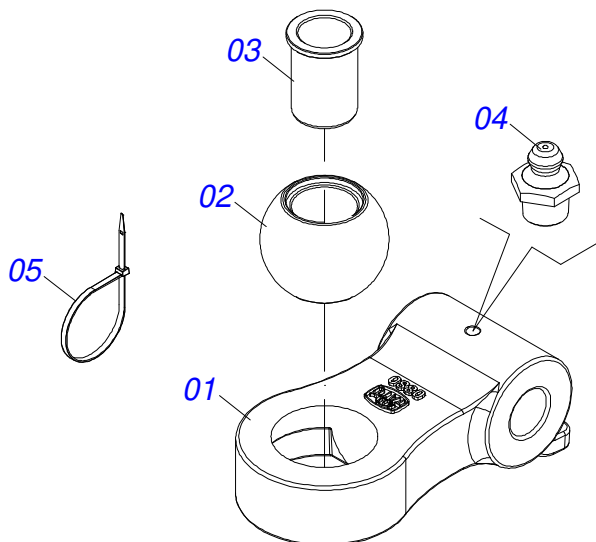

Item	Código	Descrição	Ver Pág.	QT
01	0502040880	CORPO ENGATE COM APOIO COM ROTULA		01
02	0502040885	CORPO ROTULA 41 X 80 X 60		01
03	0591012511	LUVA 33 X 40,93 X 47,50 X 60		01
04	0503010002	GRAXEIRA 1800		01
05	0503018829	ABRACADEIRA NYLON 7,8 X 1,8 X 390 MM RUBBER PLASTIC		01