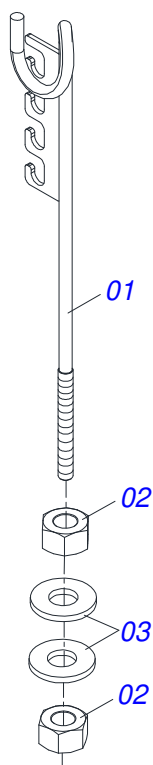

# INDICE

0909097300	CHASSI COMPLETO	.....	1
0501043803	QUADRO COMPLETO - 14/16D	.....	2
0501043654	QUADRO COMPLETO - 18/19/20/21/22/23/24/25D	.....	3
0501044123	QUADRO COMPLETO - 28/29/32/33/36/37D	.....	4
0501051634	RODADO SEM PNEU	.....	5
0501051142	CAIXA RODADO COM ROLAMENTO	.....	6
0511058298	CILINDRO HIDRAULICO 44,45 X 85,7 X 515 X 203	.....	7
0511059180	CILINDRO HIDRAULICO 50,80 X 101,60 X 515 X 203	.....	8
0501044596	BARRA TRACAO COMPLETA	.....	9
0503060094	RODA COM PNEU 600 X 16-6L COMPLETO	.....	10
0503060091	RODA COM PNEU 7,50 X 16-10L COMPLETO	.....	11
0501040257	SUPORTE MANGUEIRA 3/4 X 975 COMPLETO	.....	12
0501053834	MACHO ENGATE RAPIDO 1/2 NPT	.....	13
0503062157	MACACO COMPLETO (1259) ROBUSTEC	.....	14
0909097301	SEÇÃO DE DISCOS	.....	15
0521047184	MANCAL AGRICOLA DMO 225 X 1.1/2 COM SUPORTE COM PROTECAO IMP	.....	16
0521050837	MANCAL AGRICOLA DMO 225 X 1.1/2 IMP	.....	17

Item	Código	Descrição	Ver Pág.	QT
01	0501066559	CANUDO BARRA TRACAO 1400		01
02	0501066560	ENGATE TRATOR		01
03	0503010002	GRAXEIRA 1800		01
04	0503019567	CORRENTE SEGURANÇA 1300 X 5/16 COM GANCHO/ARGOLA		01
05	0591014183	PLACA FIXACAO CORRENTE		01
06	0503018754	PORCA AUTOFREMANTE 1 - 8 UNC - 2B G8 ALTA		02
07	0521012087	ARRUELA LISA 27 X 50 X 9,50 ZN		04
08	0501010219	PARAFUSO 1 UNC X 7.1/2 C S G.5 ZN		02
09	0551014872	ARRUELA LISA 26 X 50,8 X 3,00 ZN		02

Item	Código	Descrição	Ver Pág.	QT
01	0503010065	PNEU 6.00X 16 - 6LONAS		01
02	0503010068	CAMARA AR 6.00 X 16		01
03	0503010894	RODA 4,50X16X118X6F16,5X152,4		01

Item	Código	Descrição	Ver Pág.	QT
01	0503010893	RODA 5,50 X 16 X 118 X 6F (17,2 X 152,4)		01
02	0503010033	CAMARA AR 7.50 X 16		01
03	0503010120	PNEU 7.50 X 16 10 LONAS		01