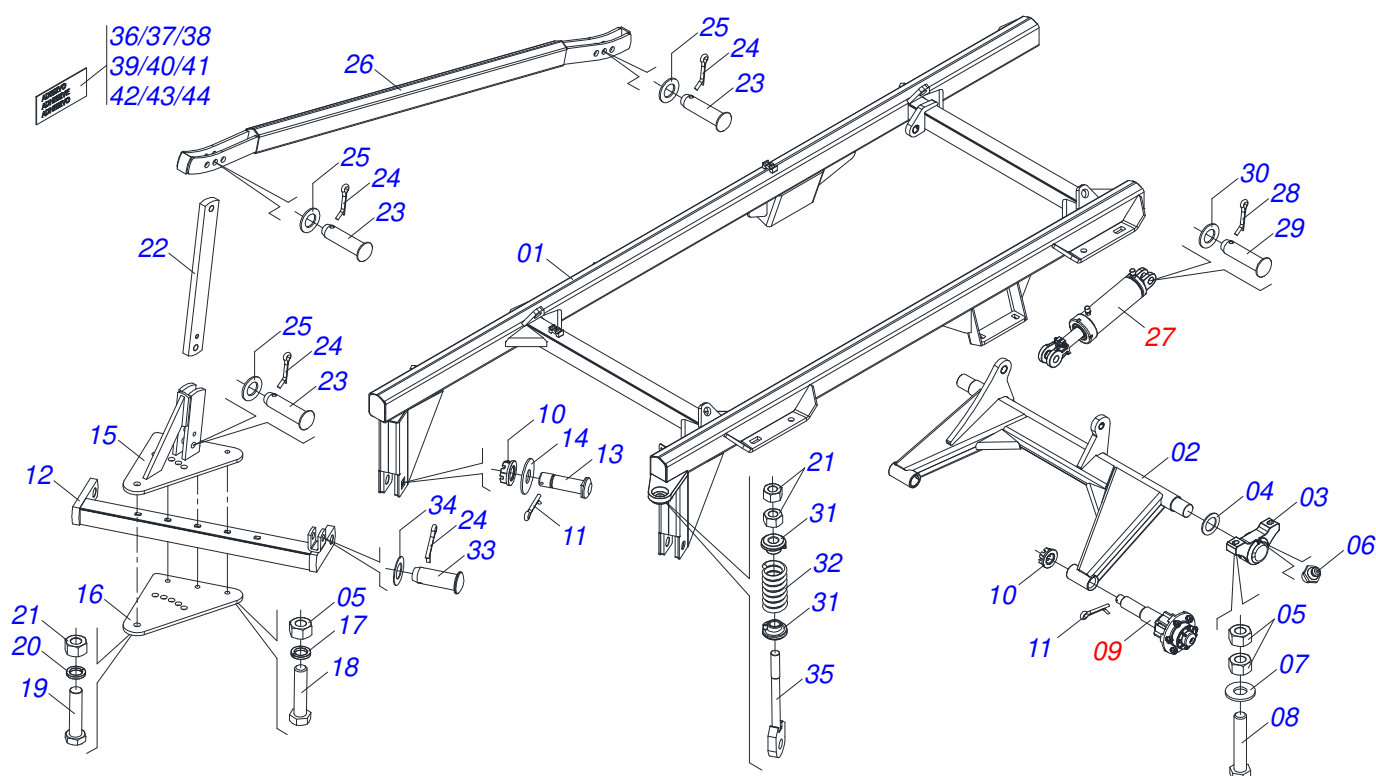

Item	Código	Descrição	Ver Pág.	QT
01	0501068765	QUADRO		01
02	0501065518	RODEIRO		01
03	0501110856	MANCAL AGRICOLA ARTICULACAO COM LUVA		02
04	0501017579	ARRUELA LISA 63,50 X 102 X 4,75 ZN		02
05	0503010014	PORCA SEXTAVADA 3/4 UNC (PESADA) G.5 ZN		11
06	0503010002	GRAXEIRA 1800		02
07	0501010322	ARRUELA LISA 20,50 X 46 X 4,00 ZN		04
08	0503010797	PARAFUSO 3/4 UNC X 4 CS G.5 ZN		04
09	0501051634	RODADO SEM PNEU	5	02
10	0501011301	PORCA CASTELO 1.1/2 UNC 6 FPP SEXTAVADA 2.5/16 ZN		04
11	0503010010	CONTRAPINO 1/4 X 2.1/2		04
12	0501063260	BARRA ENGATE		01
13	0521017538	EIXO JUNCAO 1.1/2 UNC X 128 P.Q. ZN		02
14	0511019880	ARRUELA LISA 38,50 X 100 X 4,75 ZN		02
15	0501066099	PLACA SUPERIOR COM SUPORTE		01
16	0501010241	PLACA SUPERIOR/INFERIOR		01
17	0503011442	ARRUELA PRESSAO 3/4 SA		03
18	0503011198	PARAFUSO 3/4 UNC X 6 CS G.5		03
19	0501010060	PARAFUSO 1 UNC X 6.1/2 C S G.5		02
20	0503011438	ARRUELA PRESSAO 1		02
21	0501010059	PORCA SEXTAVADA 1 UNC (PESADA) G.5 ZN		04
22	0511012972	TORRE BARRA ESTABILIZADORA		01
23	0521010576	EIXO JUNCAO 25 X 95 FURO 80 ZN		03
24	0503010571	CONTRAPINO 1/4 X 1.1/2		04
25	0501011445	ARRUELA LISA 26 X 46 X 3,00 ZN		03
26	0511066932	BARRA ESTABILIZADORA		01
27	0511059180	CILINDRO HIDRAULICO 50,80 X 101,60 X 515 X 203	8	01
28	0503010523	CONTRAPINO 1/4 X 2		02
29	0521010779	EIXO JUNCAO 31,75 X 95 FURO 80 ZN		02
30	0501017779	ARRUELA LISA 32 X 60 X 4,75		02
31	1902020392	APOIO MOLA 27		02
32	0503030441	MOLA COMPRESSAO 68,5 X 145 X 12,70		01
33	0521010592	EIXO JUNCAO 27,80 X 80		01