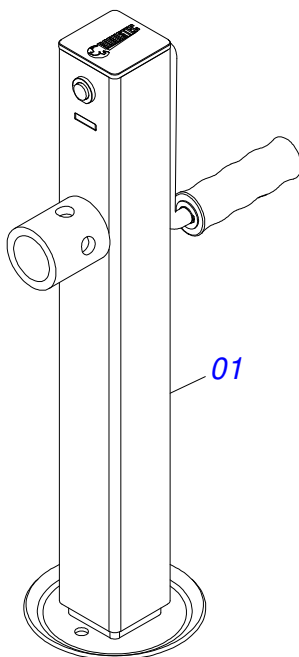

Item	Código	Descrição	Ver Pág.	QT
01	0501066559	CANUDO BARRA TRACAO 1400		01
02	0501066560	ENGATE TRATOR		01
03	0503010002	GRAXEIRA 1800		01
04	0503019567	CORRENTE SEGURANÇA 1300 X 5/16 COM GANCHO/ARGOLA		01
05	0591014183	PLACA FIXACAO CORRENTE		01
06	0503018754	PORCA AUTOFREMANTE 1 - 8 UNC - 2B G8 ALTA		02
07	0521012087	ARRUELA LISA 27 X 50 X 9,50 ZN		04
08	0501010219	PARAFUSO 1 UNC X 7.1/2 C S G.5 ZN		02
09	0551014872	ARRUELA LISA 26 X 50,8 X 3,00 ZN		02

Item	Código	Descrição	Ver Pág.	QT
01	0503010065	PNEU 6.00X 16 - 6LONAS		01
02	0503010068	CAMARA AR 6.00 X 16		01
03	0503010894	RODA 4,50X16X118X6F16,5X152,4		01

Item	Código	Descrição	Ver Pág.	QT
01	0503010893	RODA 5,50 X 16 X 118 X 6F (17,2 X 152,4)		01
02	0503010033	CAMARA AR 7.50 X 16		01
03	0503010120	PNEU 7.50 X 16 10 LONAS		01

Item	Código	Descrição	Ver Pág.	QT
01	0511067334	SUPORTE MANGUEIRA		01
02	0503010014	PORCA SEXTAVADA 3/4 UNC (PESADA) G.5 ZN		02
03	0501010322	ARRUELA LISA 20,50 X 46 X 4,00 ZN		02

Item	Código	Descrição	Ver Pág.	QT
01	0503011627	MACHO ENGATE RAPIDO AGRICOLA 1/2 NPT		01
02	0503011882	TAMPA PLASTICA PARA ENGATE RAPIDO MACHO		01