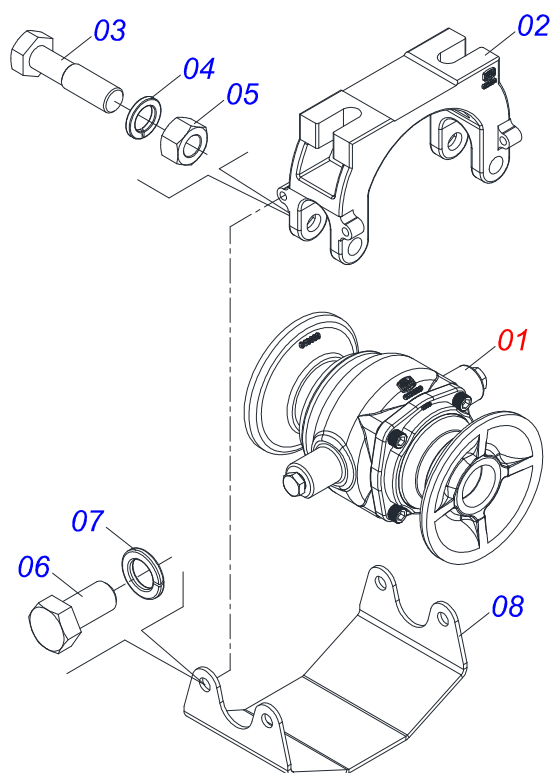

Item	Código	Descrição	Ver Pág.	QT
01	0521050837	MANCAL AGRICOLA DMO 225 X 1.1/2 IMP	17	01
02	0502012854	SUPORTE MANCAL AGRICOLA DM OL OSCILANTE 182/192,5		01
03	0501011541	PARAFUSO 5/8 UNC X 3 CS G.5 ZN1K28066		02
04	0503010027	ARRUELA PRESSAO 5/8 ZN		02
05	0503010013	PORCA SEXTAVADA 5/8 UNC G.5 ZN		02
06	0503011334	PARAFUSO 3/8 UNC X 3/4 CS G.5 ZN		04
07	0503010025	ARRUELA PRESSAO 3/8		04
08	0581014143	CAPA PROTETORA MANCAIS OSCILANTE 182/192/225		01