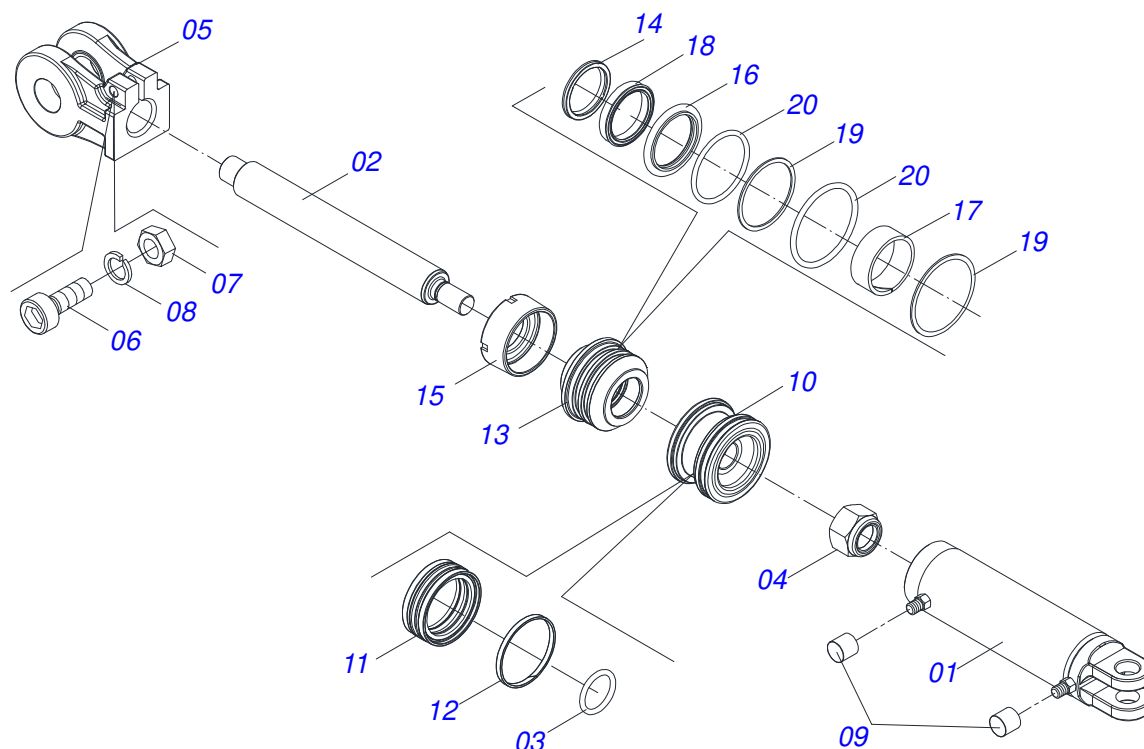

Item	Código	Descrição	Ver Pág.	QT
01	0511061588	CAMISA 85,70 X 384		01
02	0521010421	EXTENSOR CILINDRO HIDRAULICO 44,45 X 396		01
03	0503010042	ANEL O RING 2-214 N 3006-9B 1G05116		01
04	0503010063	PORCA SEXTAVADO AUTOTRAVANTE COM NYLON 1 UNS ALTA G.5 ZN		01
05	0502040747	GARFO 32,54		01
06	0503011094	PARAFUSO 3/8 UNC X 2 C C S I 12.9		01
07	0503010026	PORCA SEXTAVADA 3/8 UNC G.5 ZN		01
08	0503010025	ARRUELA PRESSAO 3/8		01
09	0503030385	PLUG CILINDRICO N-002		02
10	0571019710	EMBOLO 44,45 X 85,72 CILINDRO HIDRAULICO		01
11	0503017935	ANEL ZW 008500260 AGEL		01
12	0503018144	ANEL GUIA 6W6-3375-250		01
13	0571019711	SUPORTE ANEIS 44,45 X 85,72		01
14	0503010761	ANEL RASPADOR		01
15	0571019709	TAMPA MOVEI 85,72		01
16	0503017936	ANEL OD 044405200171D-BR AGEL		01
17	0503017938	ANEL GUIA W2-2000-750 (1734)		01
18	0503017937	GAXETA 1870-1750-375-B POLYMAX		01
19	0503017940	ANEL BACK-UP 8-337		02
20	0503017939	ANEL O RING 2-337 N 3006-9B		02