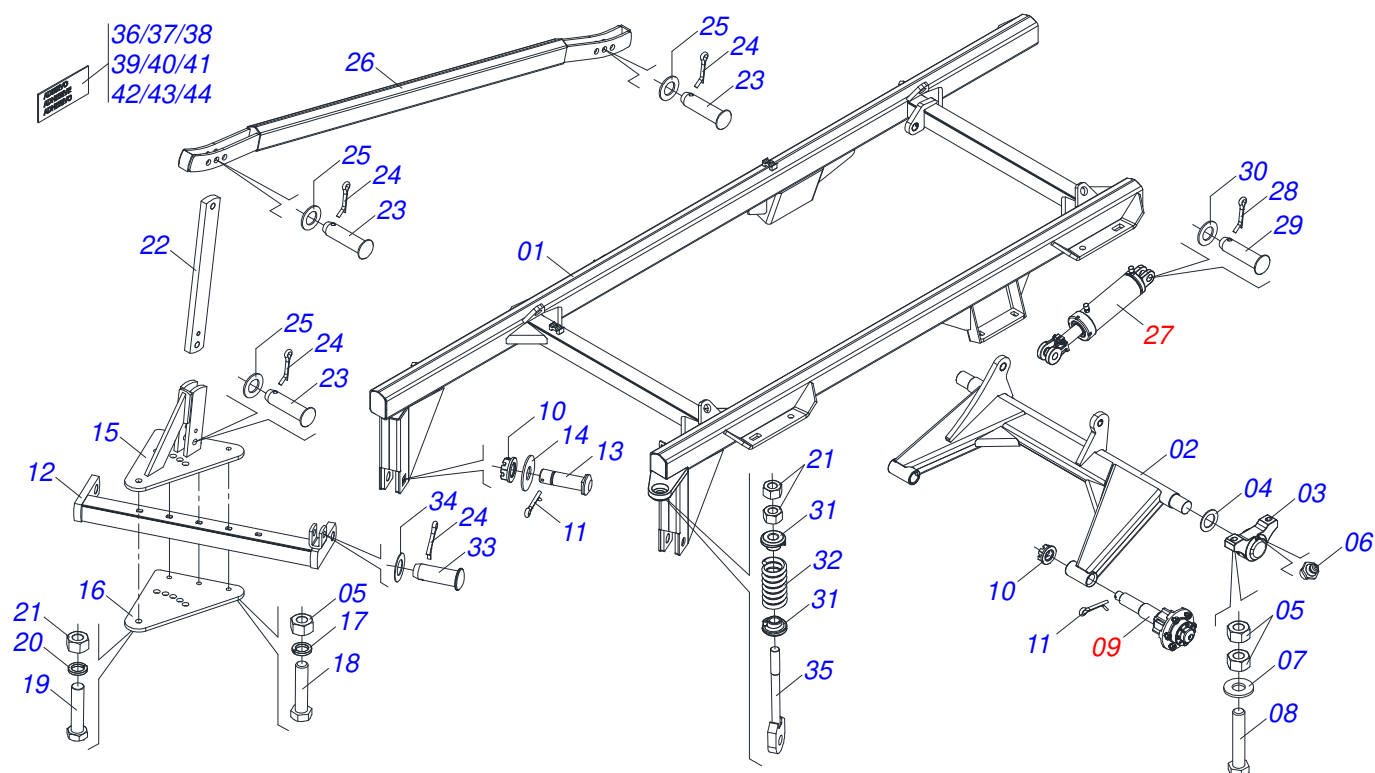

# INDICE

0909097300	CHASSI COMPLETO	.....	1
0501043803	QUADRO COMPLETO - 14/16D	.....	2
0501043654	QUADRO COMPLETO - 18/19/20/21/22/23/24/25D	.....	3
0501044123	QUADRO COMPLETO - 28/29/32/33/36/37D	.....	4
0501051634	RODADO SEM PNEU	.....	5
0501051142	CAIXA RODADO COM ROLAMENTO	.....	6
0511058298	CILINDRO HIDRAULICO 44,45 X 85,7 X 515 X 203	.....	7
0511059180	CILINDRO HIDRAULICO 50,80 X 101,60 X 515 X 203	.....	8
0501044596	BARRA TRACAO COMPLETA	.....	9
0503060094	RODA COM PNEU 600 X 16-6L COMPLETO	.....	10
0503060091	RODA COM PNEU 7,50 X 16-10L COMPLETO	.....	11
0501040257	SUPORTE MANGUEIRA 3/4 X 975 COMPLETO	.....	12
0501053834	MACHO ENGATE RAPIDO 1/2 NPT	.....	13
0503062157	MACACO COMPLETO (1259) ROBUSTEC	.....	14
0909097301	SEÇÃO DE DISCOS	.....	15
0521047184	MANCAL AGRICOLA DMO 225 X 1.1/2 COM SUPORTE COM PROTECAO IMP	.....	16
0521050837	MANCAL AGRICOLA DMO 225 X 1.1/2 IMP	.....	17

**ATCRL 6009 – 16/20/22/24/26/28/32/36D - TERRAMEC**  
**QUADRO COMPLETO - 14/16D**

Página 2  
0501043803

Item	Código	Descrição	Ver Pág.	QT
34	0561011883	ARRUELA LISA 28,5 X 51,5 X 1,50 ZN		01
35	0501064698	VARAO MOLA 480		01
36	0503031428	ETIQUETA ADESIVA ATENCAO LER MANUAL		01
37	0503031087	ETIQUETA ADESIVA AUTO CONTROLE OK APROVADO		01
38	0503031827	ETIQUETA ADESIVA LUBRIFICACAO E REAPERTO DIARIO		01
39	0503061529	CONJUNTO ETIQUETA ADESIVA ATCRL 6009		01
40	0503034499	ETIQUETA ADESIVA MANOPLA CORES (OUTROS)		01
41	0503034078	ETIQUETA ADESIVA PONTOS PARA ICAMENTO		03
42	0503031738	ETIQUETA ADESIVA ADVERTENCIA		01
43	0503033038	EMBLEMA PERIGO 07 1G18080		01
44	0503031739	ETIQUETA ADESIVA PERIGO 11,7 X 7		01