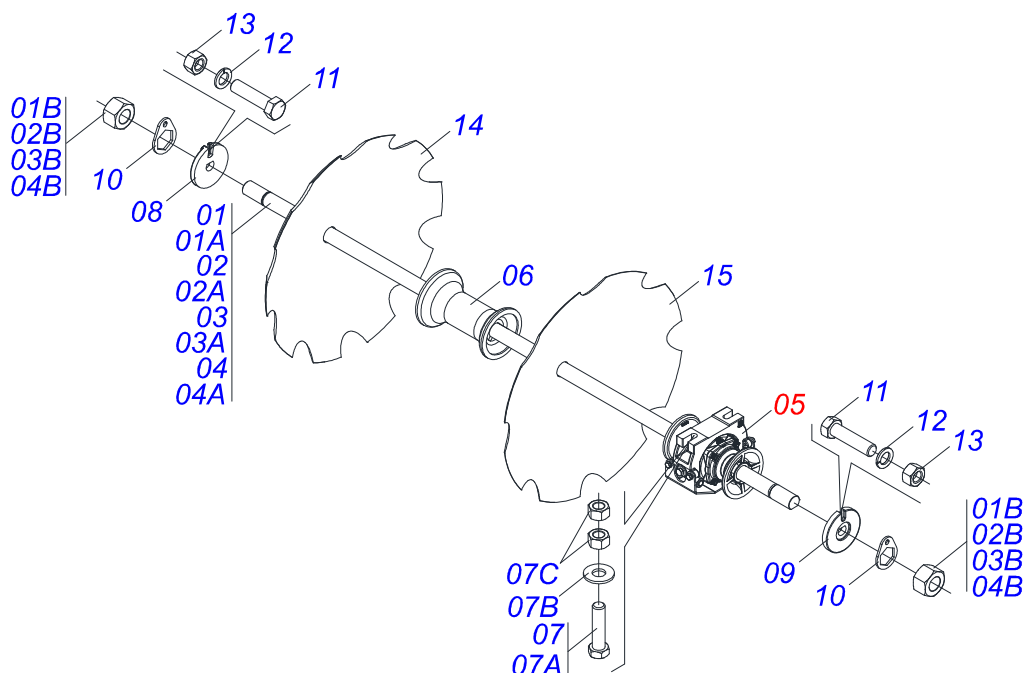

Item	Código	Descrição	Ver Pág.	16	20	22	24	26	28	32	36
01	0501043837	EIXO 1.1/2 6FPP X 1735 COM PORCAS	02	00	00	00	00	00	00	04	00
01A	0511010225	EIXO 1.1/2 6FPP X 1735	01	00	00	00	00	00	00	01	00
01B	0501010110	PORCA 1.1/2 NC 6FPP SEXTAVADO 2.3/8 ZN	02	00	00	00	00	00	00	02	00
02	0501043835	EIXO 1.1/2 6FPP X 1040 COM PORCAS	00	04	02	00	00	00	00	00	00
02A	0511010224	EIXO 1.1/2 6FPP X 1040	00	01	01	00	00	00	00	00	00
02B	0501010110	PORCA 1.1/2 NC 6FPP SEXTAVADO 2.3/8 ZN	00	02	02	00	00	00	00	00	00
03	0501043689	EIXO 1.1/2 6FPP X 1275 COM PORCAS	00	00	02	04	00	00	00	00	06
03A	0511012600	EIXO 1.1/2 6FPP X 1275	00	00	01	01	00	00	00	00	01
03B	0501010110	PORCA 1.1/2 NC 6FPP SEXTAVADO 2.3/8 ZN	00	00	02	02	00	00	00	00	02
04	0501043697	EIXO 1.1/2 6FPP X 1505 COM PORCAS	00	00	00	00	00	04	00	00	00
04A	0511012601	EIXO 1.1/2 6FPP X 1505	00	00	00	00	00	00	01	00	00
04B	0501010110	PORCA 1.1/2 NC 6FPP SEXTAVADO 2.3/8 ZN	00	00	00	00	00	00	02	00	00
05	0521047184	MANCAL AGRICOLA DMO 225 X 1.1/2 COM SUPORTE 16 COM PROTECAO IMP	06	08	08	08	08	08	08	08	12
06	0502010621	SEPARADOR 225 FURROW FILLER 1.1/2	08	08	10	12	14	16	20	18	
07	0521047597	CONJUNTO PARAFUSO 5/8 UNC X 2.1/2 PARA MANCAL OSCILANTE	12	16	16	16	16	16	16	16	24
07A	0503010233	PARAFUSO 5/8 UNC X 2.1/2 CS G.5 ZN	01	01	01	01	01	01	01	01	01
07B	0501012140	ARRUELA LISA 16,50 X 40 X 4,00 ZN	01	01	01	01	01	01	01	01	01
07C	0503010013	PORCA SEXTAVADA 5/8 UNC G.5 ZN	02	02	02	02	02	02	02	02	02
08	0502010871	TRAVA EIXO EXTERNO 1.1/2	02	04	04	04	04	04	04	04	06
09	0502010872	TRAVA EIXO INTERNO 1.1/2	02	04	04	04	04	04	04	04	06
10	0501018592	TRAVA PORCA 1.5/8 SEXTAVADA 60,0/60,2	04	08	08	08	08	08	08	08	12
11	0503011267	PARAFUSO 5/8 UNC X 1.1/2 C S G.5 ZN	04	08	08	08	08	08	08	08	12
12	0503010027	ARRUELA PRESSAO 5/8 ZN	04	08	08	08	08	08	08	08	12
13	0503010013	PORCA SEXTAVADA 5/8 UNC G.5 ZN	04	08	08	08	08	08	08	08	12
14	0602030237	DR 24 X 4,75 C84AF02FR1.9/16 10R	16	20	22	24	26	28	32	36	
15	0602033283	DR 26 X 4,75 C89AF02FR1.9/16 10R	16	20	22	24	26	28	32	36