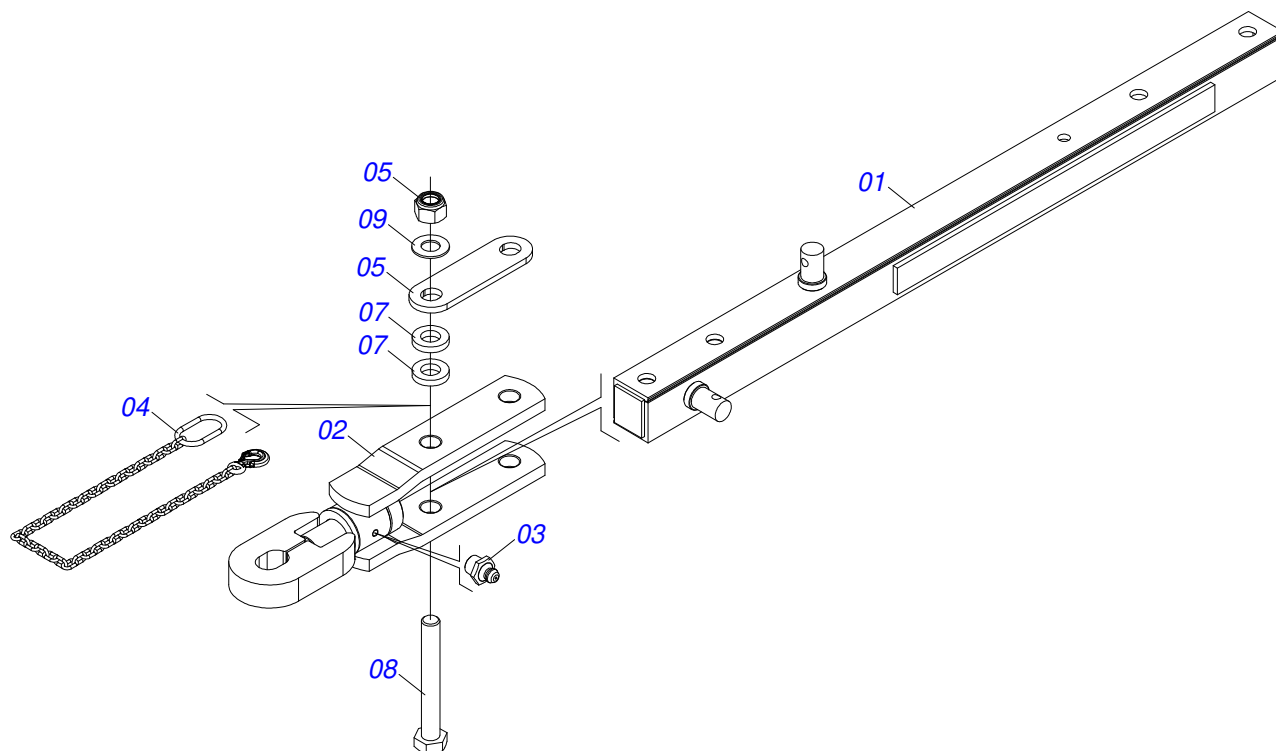

Item	Código	Descrição	Ver Pág.	QT
01	0501066559	CANUDO BARRA TRACAO 1400		01
02	0501066560	ENGATE TRATOR		01
03	0503010002	GRAXEIRA 1800		01
04	0503019567	CORRENTE SEGURANÇA 1300 X 5/16 COM GANCHO/ARGOLA		01
05	0591014183	PLACA FIXACAO CORRENTE		01
06	0503018754	PORCA AUTOFREMANTE 1 - 8 UNC - 2B G8 ALTA		02
07	0521012087	ARRUELA LISA 27 X 50 X 9,50 ZN		04
08	0501010219	PARAFUSO 1 UNC X 7.1/2 C S G.5 ZN		02
09	0551014872	ARRUELA LISA 26 X 50,8 X 3,00 ZN		02