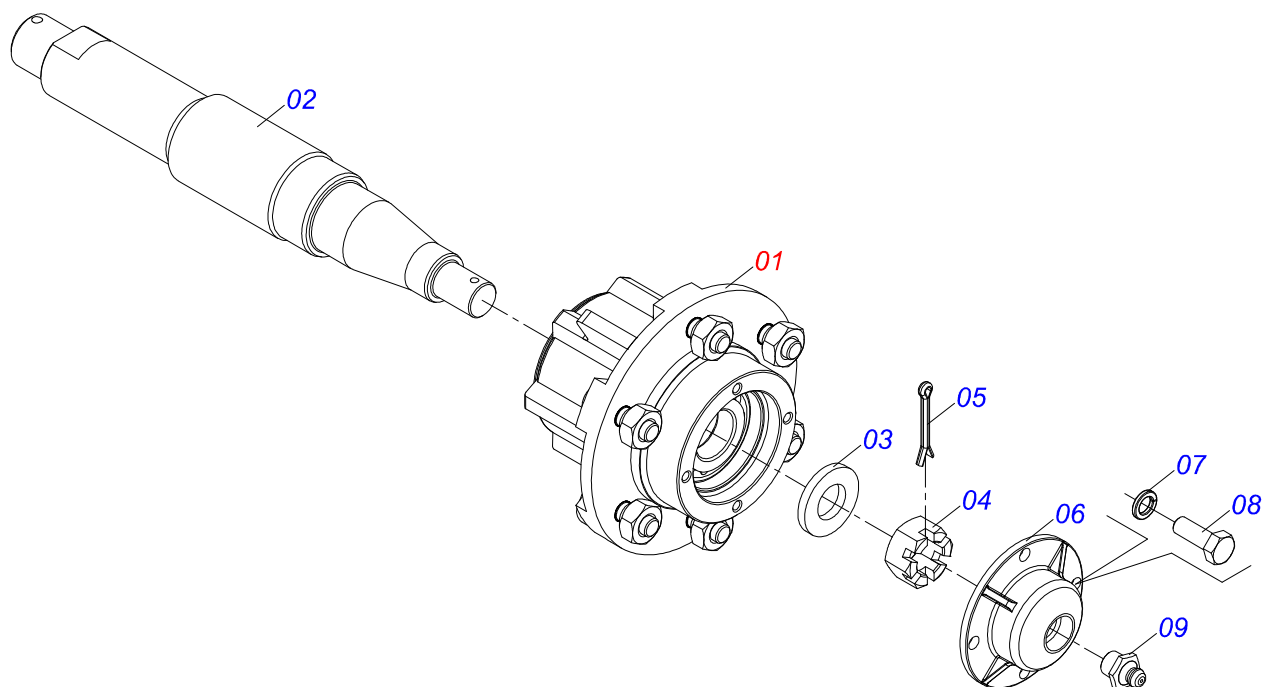

Item	Código	Descrição	Ver Pág.	QT
01	0501051142	CAIXA RODADO COM ROLAMENTO	6	01
02	0521010821	EIXO 63,50 X 420		01
03	0501016545	ARRUELA LISA 26 X 50 X 6,30		01
04	0503030009	PORCA CASTELO 1 UNS 14 FPP X 22		01
05	0503010018	CONTRAPINO 5/32" X 1.1/2"		01
06	0502020591	TAMPA PROTETORA		01
07	0503011444	ARRUELA PRESSAO 5/16		04
08	0503010358	PARAFUSO 5/16 UNC X 7/8 C S G.5		04
09	0503010002	GRAXEIRA 1800		01