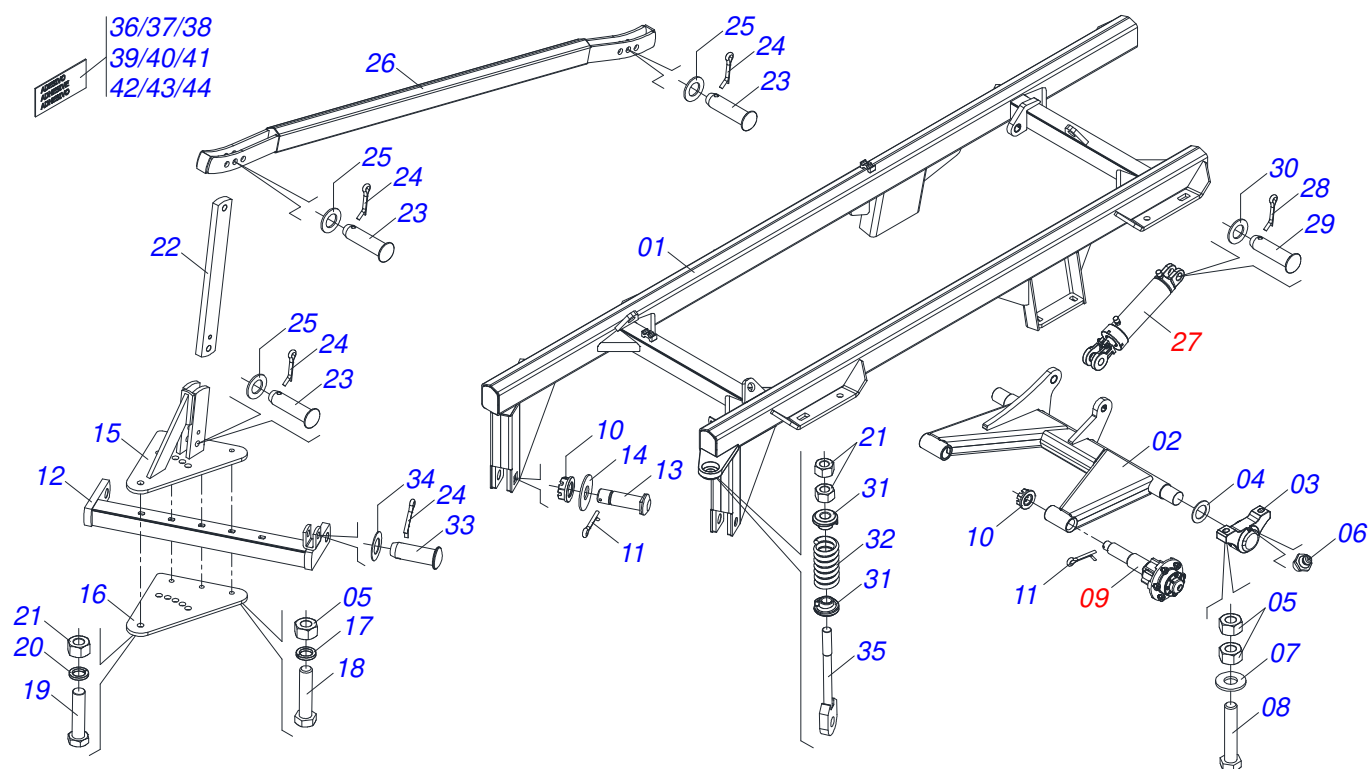

# INDICE

0909097300	CHASSI COMPLETO	.....	1
0501043803	QUADRO COMPLETO - 14/16D	.....	2
0501043654	QUADRO COMPLETO - 18/19/20/21/22/23/24/25D	.....	3
0501044123	QUADRO COMPLETO - 28/29/32/33/36/37D	.....	4
0501051634	RODADO SEM PNEU	.....	5
0501051142	CAIXA RODADO COM ROLAMENTO	.....	6
0511058298	CILINDRO HIDRAULICO 44,45 X 85,7 X 515 X 203	.....	7
0511059180	CILINDRO HIDRAULICO 50,80 X 101,60 X 515 X 203	.....	8
0501044596	BARRA TRACAO COMPLETA	.....	9
0503060094	RODA COM PNEU 600 X 16-6L COMPLETO	.....	10
0503060091	RODA COM PNEU 7,50 X 16-10L COMPLETO	.....	11
0501040257	SUPORTE MANGUEIRA 3/4 X 975 COMPLETO	.....	12
0501053834	MACHO ENGATE RAPIDO 1/2 NPT	.....	13
0503062157	MACACO COMPLETO (1259) ROBUSTEC	.....	14
0909097301	SEÇÃO DE DISCOS	.....	15
0521047184	MANCAL AGRICOLA DMO 225 X 1.1/2 COM SUPORTE COM PROTECAO IMP	.....	16
0521050837	MANCAL AGRICOLA DMO 225 X 1.1/2 IMP	.....	17