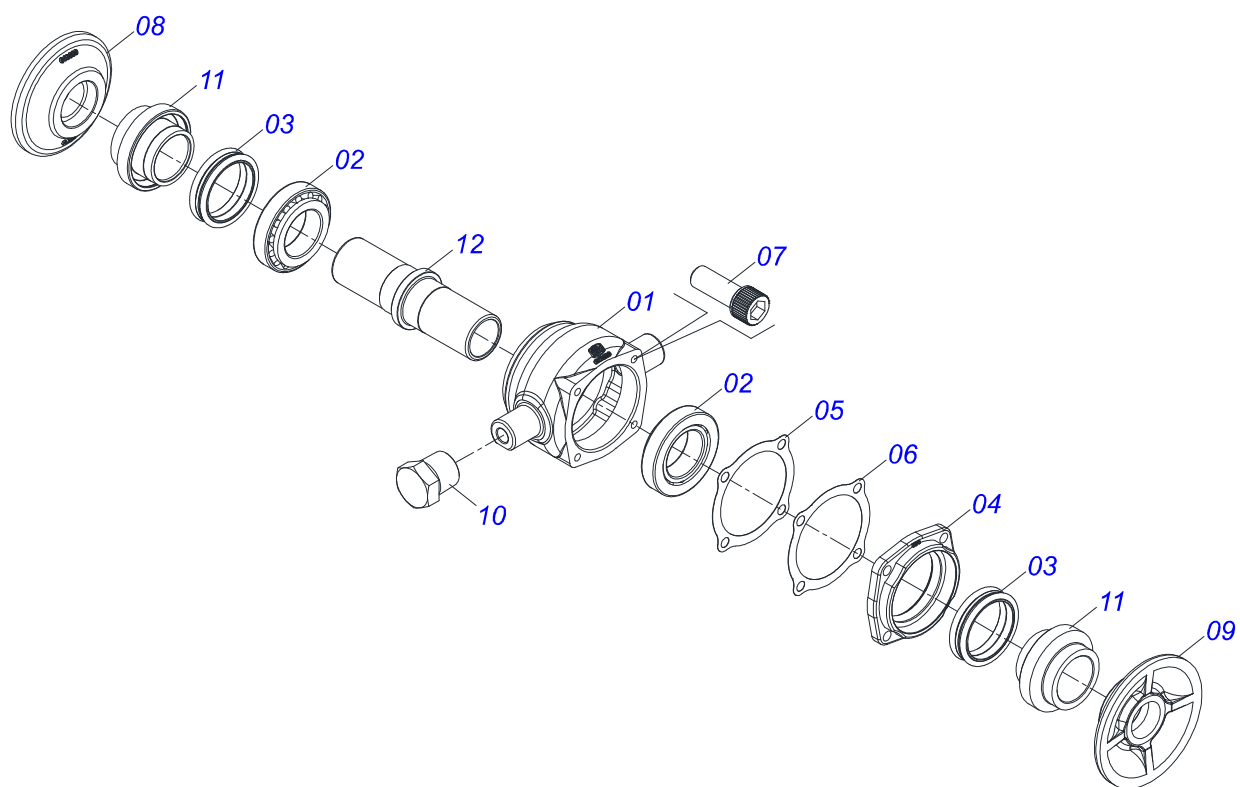

Item	Código	Descrição	Ver Pág.	QT
01	0502012839	CAIXA MANCAL AGRICOLA DM OL OSCILANTE 182/192,5		01
02	0503010006	ROLAMENTO 32210 IMPORTADO		02
03	0503030026	RETENTOR LP JB-253		02
04	0502020424	TAMPA CAIXA MANCAL AGRICOLA DM O-182/192,225		01
05	0503030013	JUNTA VEDACAO 112 X 90,5 X 0,3		01
06	0503030684	JUNTA VEDACAO 112 X 90,5 X 0,1		01
07	0503010134	PARAFUSO 3/8 UNC X 1 C C SI 12.9		04
08	0502010605	ENCOSTO INTERNO DISCO		01
09	0502010604	ENCOSTO EXTERNO DISCO		01
10	0503010856	BUJAO R 3/8 BSPT		02
11	0502010821	PORTA RETENTOR COM BUCHA		02
12	0502040611	EIXO MANCAL AGRICOLA DM OL 225 (1.1/2)		01