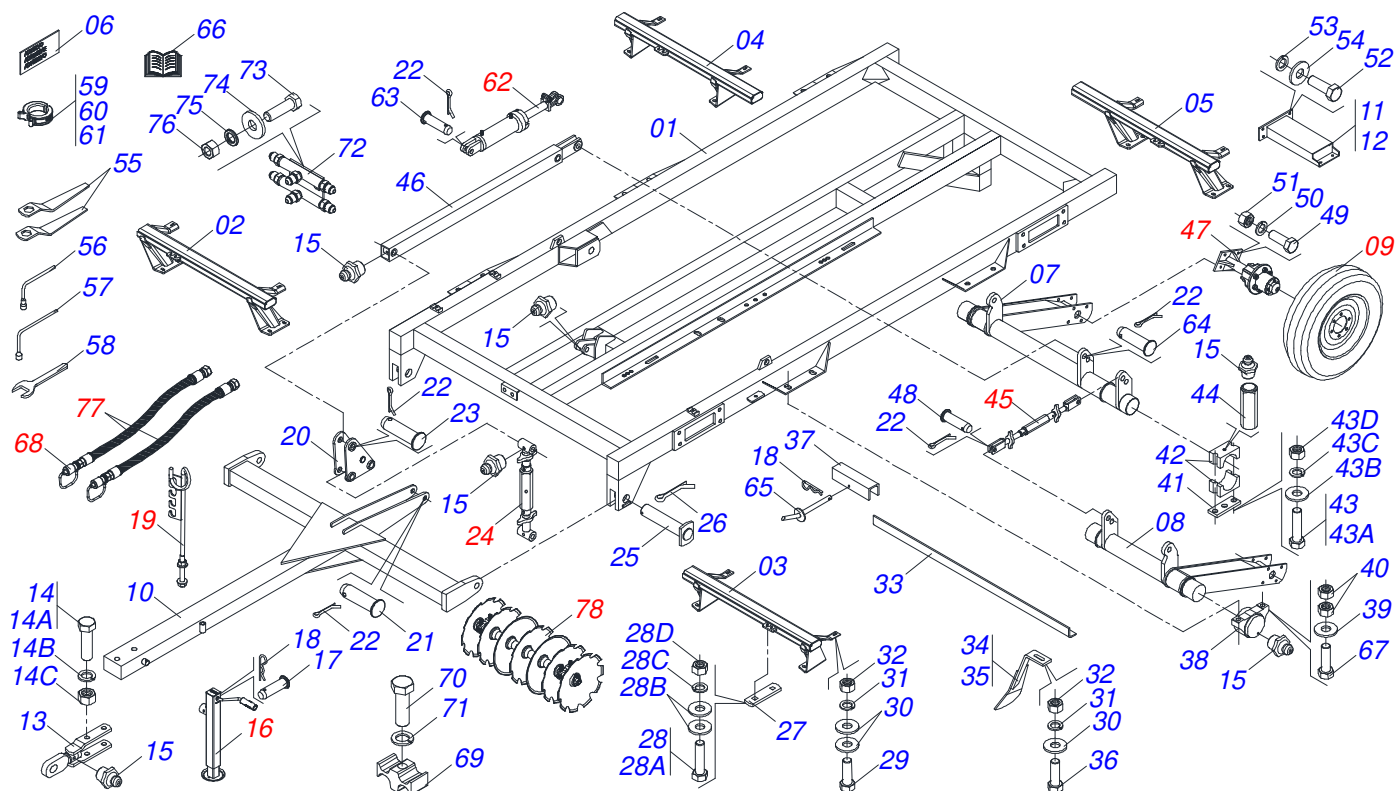

GRADES TANDEM

GTLD-R - 44/48D

Código: 0501093842
Série: S-0224
Revisão: 00
Data da Revisão: MARCO/2024

CATÁLOGO DE PEÇAS

MARCHESAN

PRODUTOS

Código	Descrição
0102430735	GTLD-R 44X24X6 MT DMO S-0224
0102430721	GTLD-R 44X26X6 MT DMO S-0224
0102430722	GTLD-R 48X26X6 MT DMO S-0224

MARCHESAN

INDICE

0909097158	CHASSI COMPLETO	1
0503060091	RODA COM PNEU 7,50 X 16-10L COMPLETO	2
0503062157	MACACO COMPLETO (1259) ROBUSTEC	3
0501040257	SUPORTE MANGUEIRA 3/4 X 975 COMPLETO	4
0501044204	ESTABILIZADOR COMPLETO	5
0501045162	ESTABILIZADOR RODADO COMPLETO	6
0501051631	RODADO SEM PNEU 2.1/2 X 320	7
0511059180	CILINDRO HIDRAULICO 50,80 X 101,60 X 515 X 203	8
0501053834	MACHO ENGATE RAPIDO 1/2 NPT	9
0501055766	JOGO MANGUEIRA	10
0909097159	SECAO DE DISCOS COMPLETO	11
0521047184	MANCAL AGRICOLA DMO 225 X 1.1/2 COM SUPORTE COM PROTECAO IMP	12
0521050837	MANCAL AGRICOLA DMO 225 X 1.1/2 IMP	13