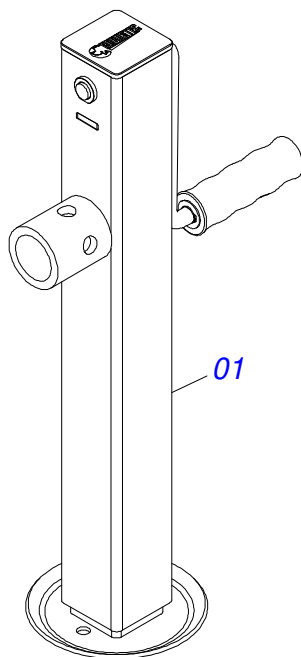

Item	Código	Descrição	Ver Pág.	QT
01	0503062157	MACACO COMPLETO (1259) ROBUSTEC	3	01