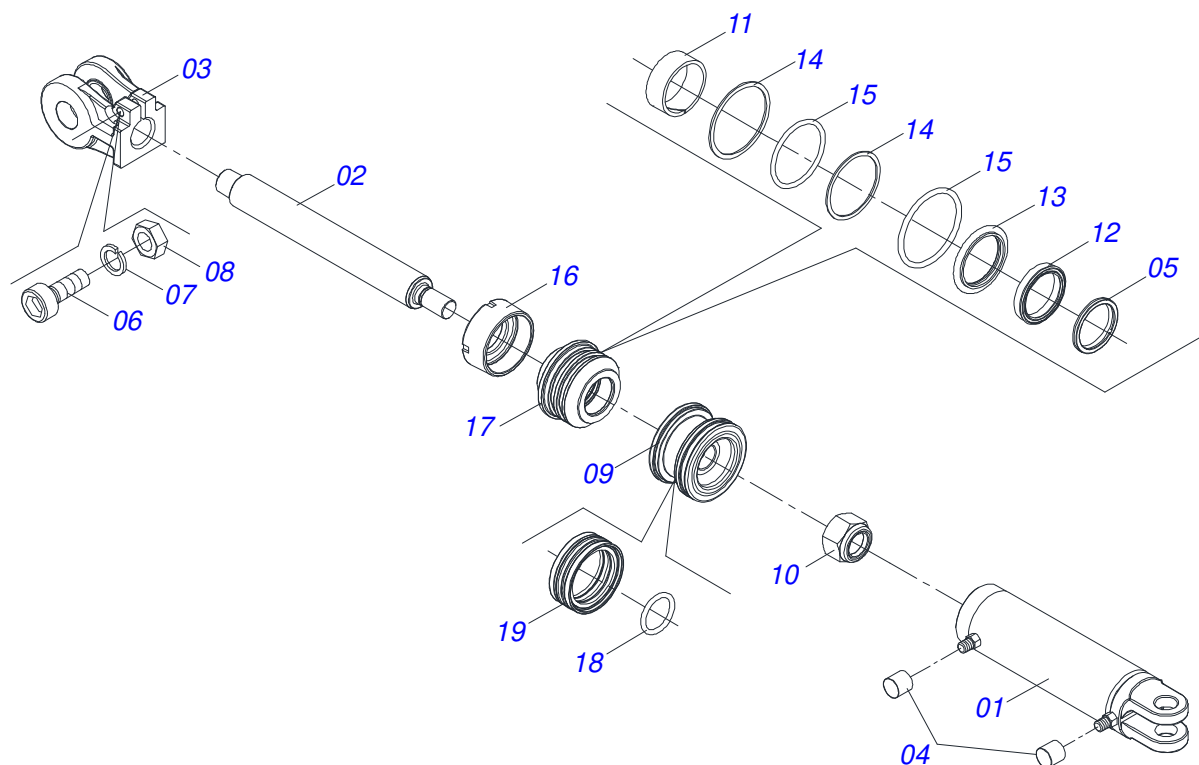

Item	Código	Descrição	Ver Pág.	QT
01	0511070658	CAMISA 101,6 X 394 TSTA 14		01
02	0571019958	EXTENSOR CILINDRO HIDRAULICO 50,80 X 398		01
03	0502040747	GARFO 32,54		01
04	0503030385	PLUG CILINDRICO N-002		02
05	0503010039	ANEL RASPADOR D-2000 1G24231		01
06	0503011094	PARAFUSO 3/8 UNC X 2 C C S I 12.9		01
07	0503011443	ARRUELA PRESSAO 3/8		01
08	0503010026	PORCA SEXTAVADA 3/8 UNC G.5 ZN		01
09	0502012820	EMBOLO 50,80 X 101,60		01
10	0503010817	PORCA SEXTAVADA AUTOTRAVANTE COM NYLON 1.1/4 UNF ALTA G.5 ZN		01
11	0503018025	ANEL GUIA W2-2250-750 (3097 AGEL)		01
12	0503018026	GAXETA 1870-2000-375 B POLYMAX		01
13	0503018024	ANEL BS OD050805200171D-BR		01
14	0503010338	ANEL O RING 2-342 N 3006-9B		02
15	0503011061	ANEL BACK-UP 8-342		02
16	0502012822	TAMPA MOVEL 101,60		01
17	0502012821	SUPORTE ANEIS 50,80 X 101,60		01
18	0503018029	ANEL O RING 2-217 N 3006 90B		01
19	0503015633	VEDACAO SELEMASTER DSM PCB0NB102-NCRO		01