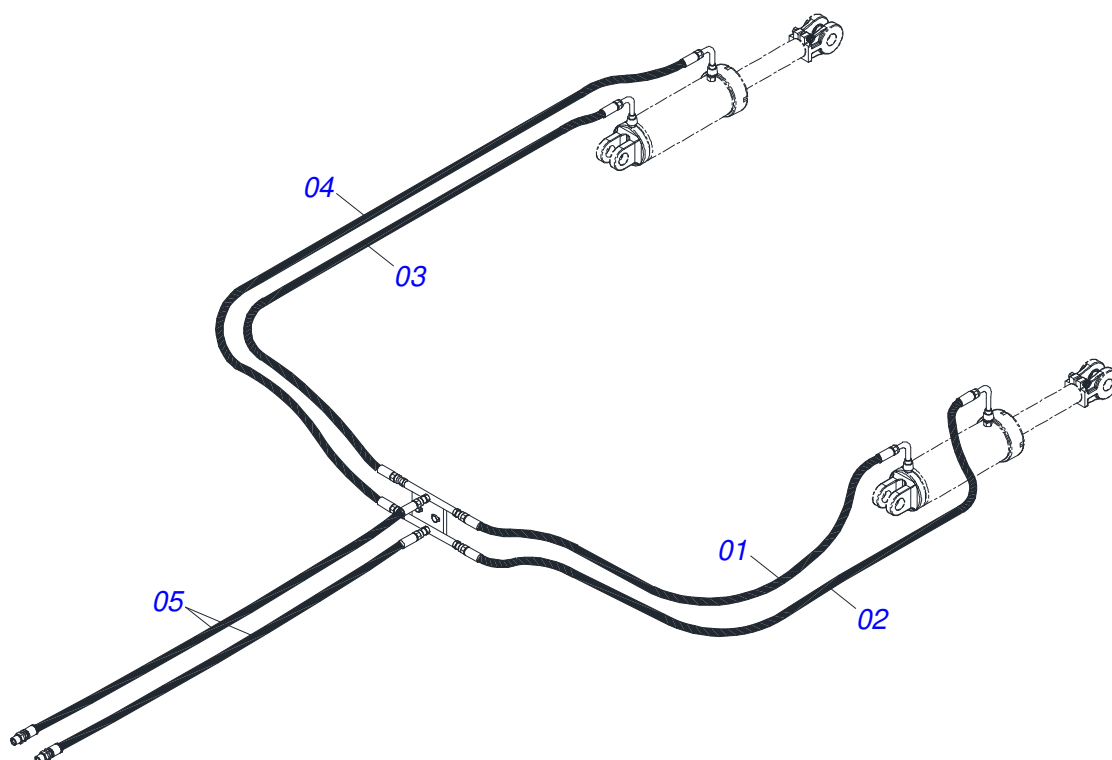

Item	Código	Descrição	Ver Pág.	QT
01	0501080431	MANGUEIRA 3/8" X 1900 TR-TC		01
02	0501080419	MANGUEIRA 3/8" X 2100 TR-TC		01
03	0501080469	MANGUEIRA 3/8 X 2500 TR-TC		01
04	0501080401	MANGUEIRA 3/8" X 2700 TR-TC		01
05	0501080361	MANGUEIRA 3/8" X 4000 TR-TM		02
06	0503033158	SACO PLASTICO 800 X 1000 X 0,12		01