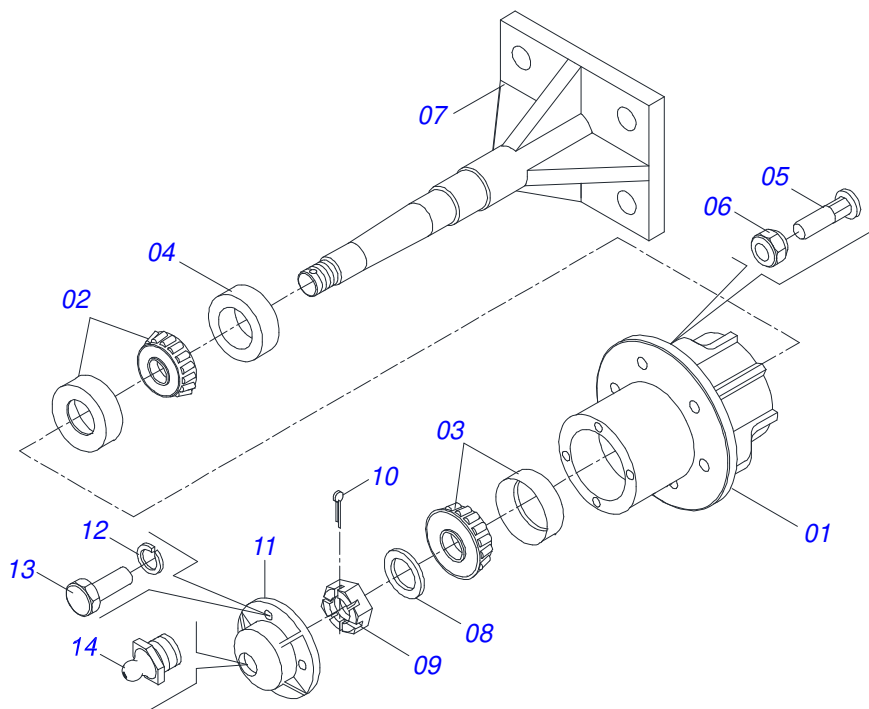

Item	Código	Descrição	Ver Pág.	QT
01	0502011121	CAIXA RODADO		01
02	0503010006	ROLAMENTO 32210 IMPORTADO		01
03	0503010037	ROLAMENTO 30207		01
04	0503012928	RETENTOR 5985-GB		01
05	0501010127	PARAFUSO RODEIRO 9/16UNFX1.7/8CR G.5 RECORTADO		06
06	0503010035	PORCA CONICA 9/16 UNF		06
07	0501069087	SUPORTE FIXACAO RODADO		01
08	0501016545	ARRUELA LISA 26 X 50 X 6,30		01
09	0503030009	PORCA CASTELO 1 UNS 14 FPP X 22		01
10	0503010018	CONTRAPINO 5/32" X 1.1/2"		01
11	0502020591	TAMPA PROTETORA		01
12	0503011444	ARRUELA PRESSAO 5/16		04
13	0503010358	PARAFUSO 5/16 UNC X 7/8 C S G.5		04
14	0503010002	GRAXEIRA 1800		01