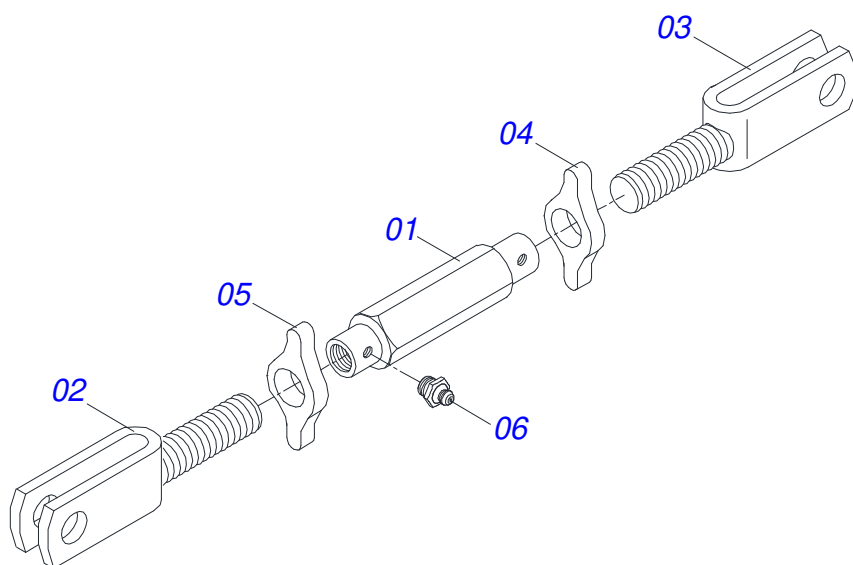

Item	Código	Descrição	Ver Pág.	QT
01	0502011195	CORPO PORCA REGULADORA 245		01
02	0501066930	EXTENSOR ESQ ROD		01
03	0501066931	EXTENSOR DIR ROD		01
04	0541018672	CONTRAPORCA 1.1/2 DIREITO		02
05	0541018673	CONTRAPORCA R1.1/2 ESQUERDO		02
06	0503010002	GRAXEIRA 1800		04