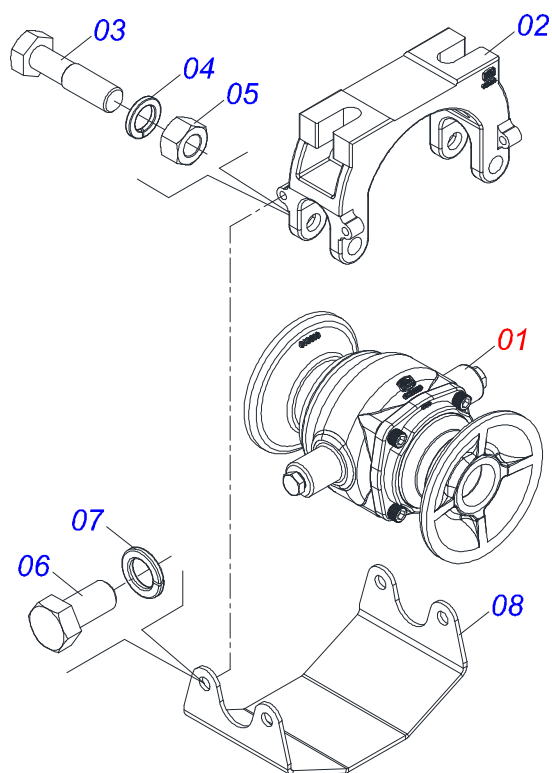

Item	Código	Descrição	Ver Pág.	QT
01	0521050837	MANCAL AGRICOLA DMO 225 X 1.1/2 IMP	13	01
02	0502012854	SUPORTE MANCAL AGRICOLA DM OL OSCILANTE 182/192,5		01
03	0501011541	PARAFUSO 5/8 UNC X 3 CS G.5 ZN1K28066		02
04	0503010027	ARRUELA PRESSAO 5/8 ZN		02
05	0503010013	PORCA SEXTAVADA 5/8 UNC G.5 ZN		02
06	0503011334	PARAFUSO 3/8 UNC X 3/4 CS G.5 ZN		04
07	0503010025	ARRUELA PRESSAO 3/8		04
08	0581014143	CAPA PROTETORA MANCAIS OSCILANTE 182/192/225		01