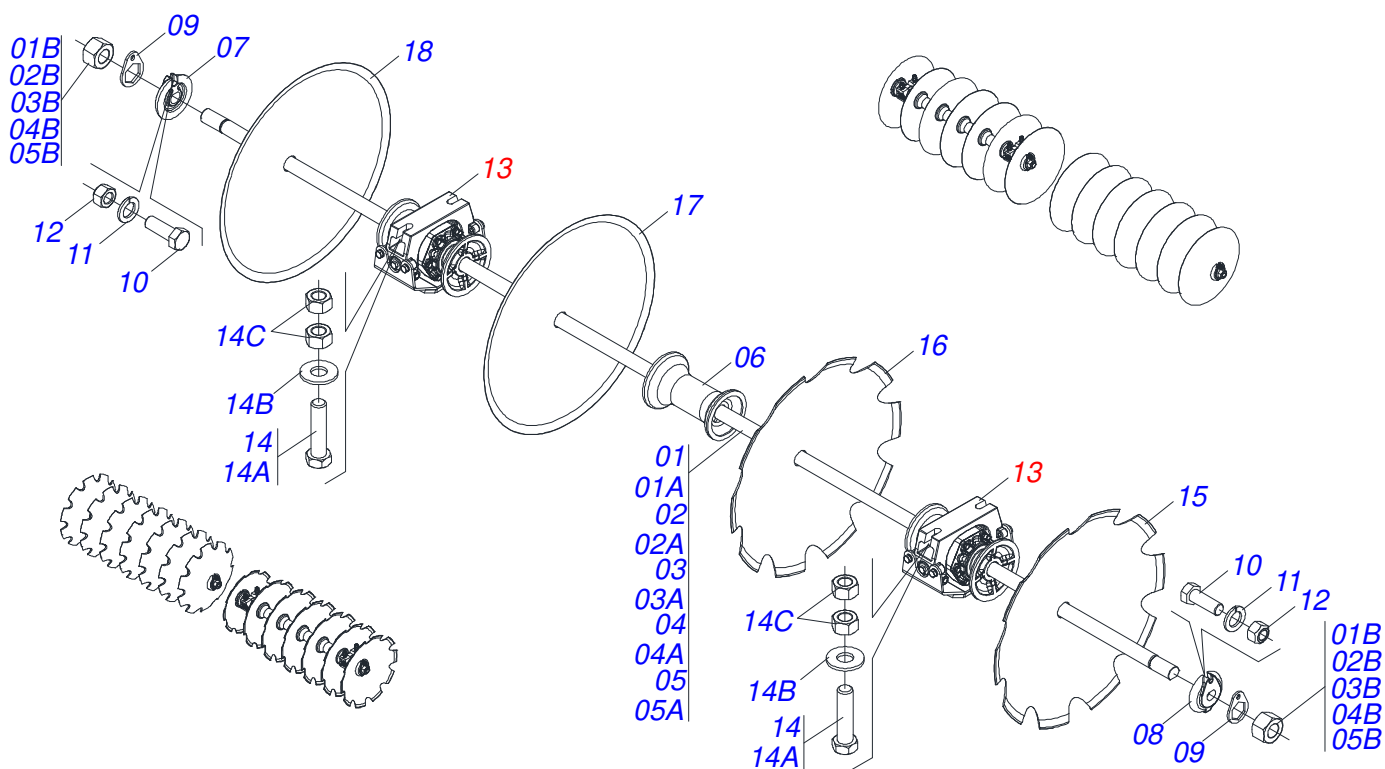

Item	Código	Descrição	Ver Pág.	044	048
01	0501043758	EIXO 1.1/2 6FPP X 2425 COM PORCAS		002	000
01A	0511012603	EIXO 1.1/2 6FPP X 2425		001	000
01B	0501010110	PORCA 1.1/2 NC 6FPP SEXTAVADO 2.3/8 ZN		002	000
02	0501044069	EIXO 1.1/2 6FPP X 2655 COM PORCAS		002	000
02A	0511010853	EIXO 1.1/2 6FPP X 2655		001	000
02B	0501010110	PORCA 1.1/2 NC 6FPP SEXTAVADO 2.3/8 ZN		002	000
03	0501043835	EIXO 1.1/2 6FPP X 1040 COM PORCAS		000	002
03A	0511010224	EIXO 1.1/2 6FPP X 1040		000	001
03B	0501010110	PORCA 1.1/2 NC 6FPP SEXTAVADO 2.3/8 ZN		000	002
04	0501043689	EIXO 1.1/2 6FPP X 1275 COM PORCAS		000	002
04A	0511012600	EIXO 1.1/2 6FPP X 1275		000	001
04B	0501010110	PORCA 1.1/2 NC 6FPP SEXTAVADO 2.3/8 ZN		000	002
05	0501043697	EIXO 1.1/2 6FPP X 1505 COM PORCAS		000	004
05A	0511012601	EIXO 1.1/2 6FPP X 1505		000	001
05B	0501010110	PORCA 1.1/2 NC 6FPP SEXTAVADO 2.3/8 ZN		000	002
06	0502010621	SEPARADOR 225 C/ F 1.1/2		030	026
07	0502010871	TRAVA EIXO EXTERNO 1.1/2		004	008
08	0502010872	TRAVA EIXO INTERNO 1.1/2		004	008
09	0501018592	TRAVA PORCA 1.5/8 SEXTAVADA 60,0/60,2		008	016
10	0503011267	PARAFUSO 5/8 UNC X 1.1/2 C S G.5 ZN		008	016
11	0503010027	ARRUELA PRESSAO 5/8 ZN		008	016
12	0503010013	PORCA SEXTAVADA 5/8 UNC G.5 ZN		008	016
13	0521047184	MANCAL AGRICOLA DMO 225 X 1.1/2 COM SUPORTE 12 COM PROTECAO IMP		012	016
14	0521047597	CONJUNTO PARAFUSO 5/8 UNC X 2.1/2 PARA MANCAL OSCILANTE		024	032
14A	0503010233	PARAFUSO 5/8 UNC X 2.1/2 CS G.5 ZN		001	001
14B	0501012140	ARRUELA LISA 16,50 X 40 X 4,00 ZN		001	001
14C	0503010013	PORCA SEXTAVADA 5/8 UNC G.5 ZN		002	002
15	0602030331	DR 24X6 C72AF02FR1.9/16 10REC TATU		020	000
15.	0602033252	DR 26 X 6,00 C89AF02FR1.9/16 10R		000	022
16	0602029413	DR 22 X 6,00 C74AF02FR1.9/16 10R		002	000
16.	0602027348	DR 20X4,5 C50AF02FR1.9/16 3REC TATU		002	000
16..	0602030331	DR 24X6 C72AF02FR1.9/16 10REC TATU		000	002