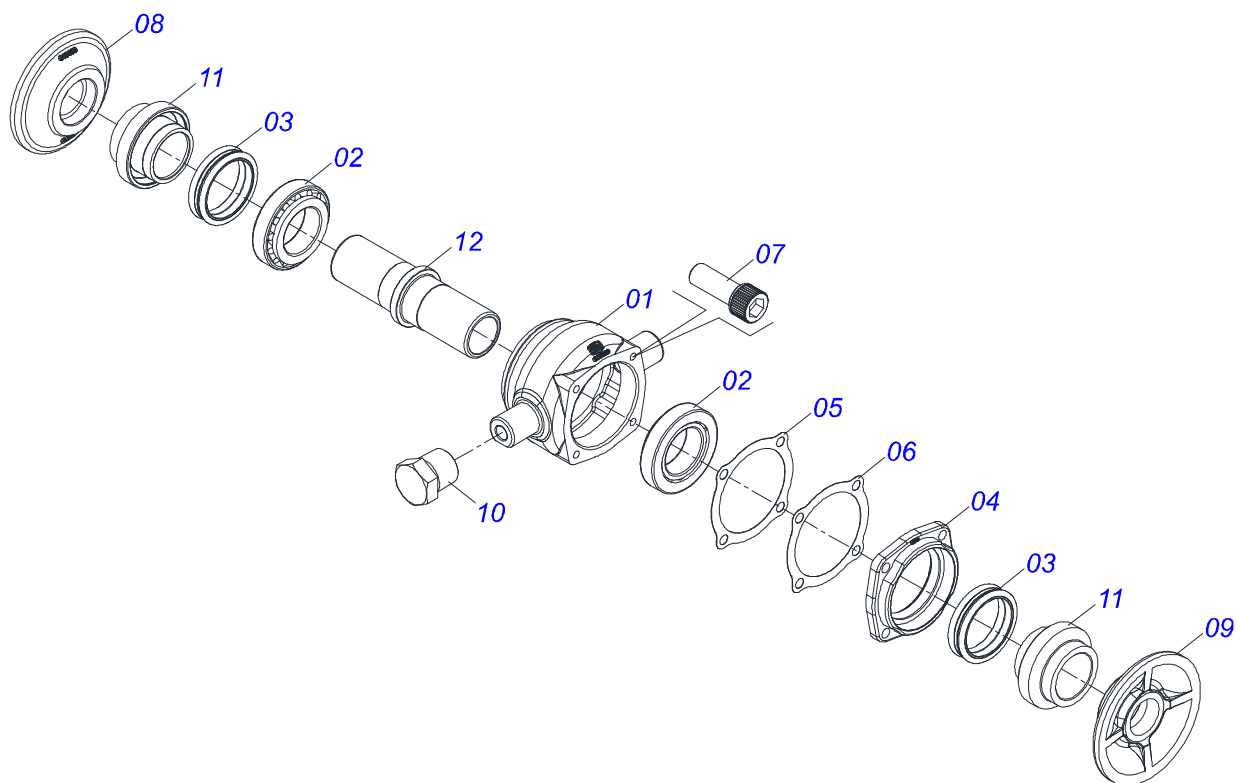

Item	Código	Descrição	Ver Pág.	QT
01	0502012839	CAIXA MANCAL AGRICOLA DM OL OSCILANTE 182/192,5		01
02	0503010006	ROLAMENTO 32210 IMPORTADO		02
03	0503030026	RETENTOR LP JB-253		02
04	0502020424	TAMPA CAIXA MANCAL AGRICOLA DM O-182/192,225		01
05	0503030013	JUNTA VEDACAO 112 X 90,5 X 0,3		01
06	0503030684	JUNTA VEDACAO 112 X 90,5 X 0,1		01
07	0503010134	PARAFUSO 3/8 UNC X 1 C C SI 12.9		04
08	0502010605	ENCOSTO INTERNO DISCO		01
09	0502010604	ENCOSTO EXTERNO DISCO		01
10	0503010856	BUJAO R 3/8 BSPT		02
11	0502010821	PORTA RETENTOR COM BUCHA		02
12	0502040611	EIXO MANCAL AGRICOLA DM OL 225 (1.1/2)		01