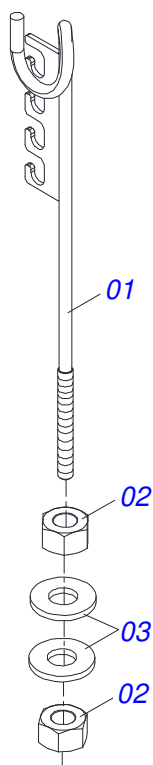

Item	Código	Descrição	Ver Pág.	QT
01	0511067334	SUPORTE MANGUEIRA		01
02	0503010014	PORCA SEXTAVADA 3/4 UNC (PESADA) G.5 ZN		02
03	0501010322	ARRUELA LISA 20,50 X 46 X 4,00 ZN		02