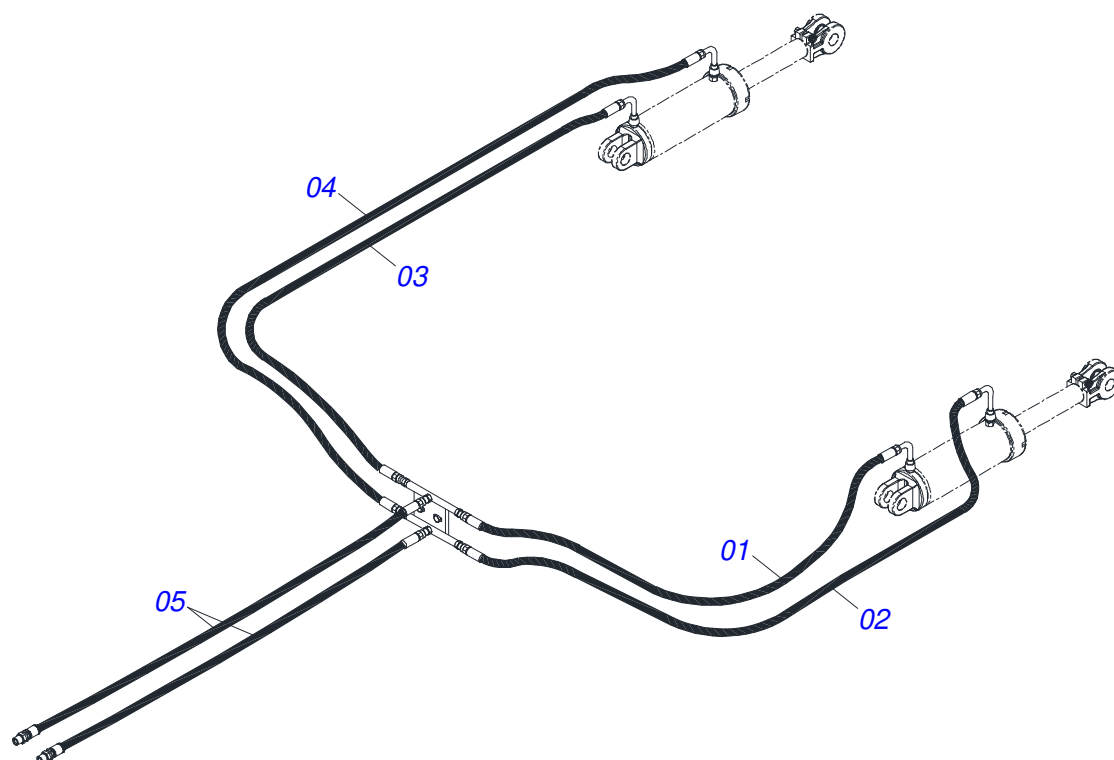

Item	Código	Descrição	Ver Pág.	QT
01	0501080431	MANGUEIRA 3/8" X 1900 TR-TC		01
02	0501080419	MANGUEIRA 3/8" X 2100 TR-TC		01
03	0501080469	MANGUEIRA 3/8 X 2500 TR-TC		01
04	0501080401	MANGUEIRA 3/8" X 2700 TR-TC		01
05	0501080361	MANGUEIRA 3/8" X 4000 TR-TM		02
06	0503033158	SACO PLASTICO 800 X 1000 X 0,12		01