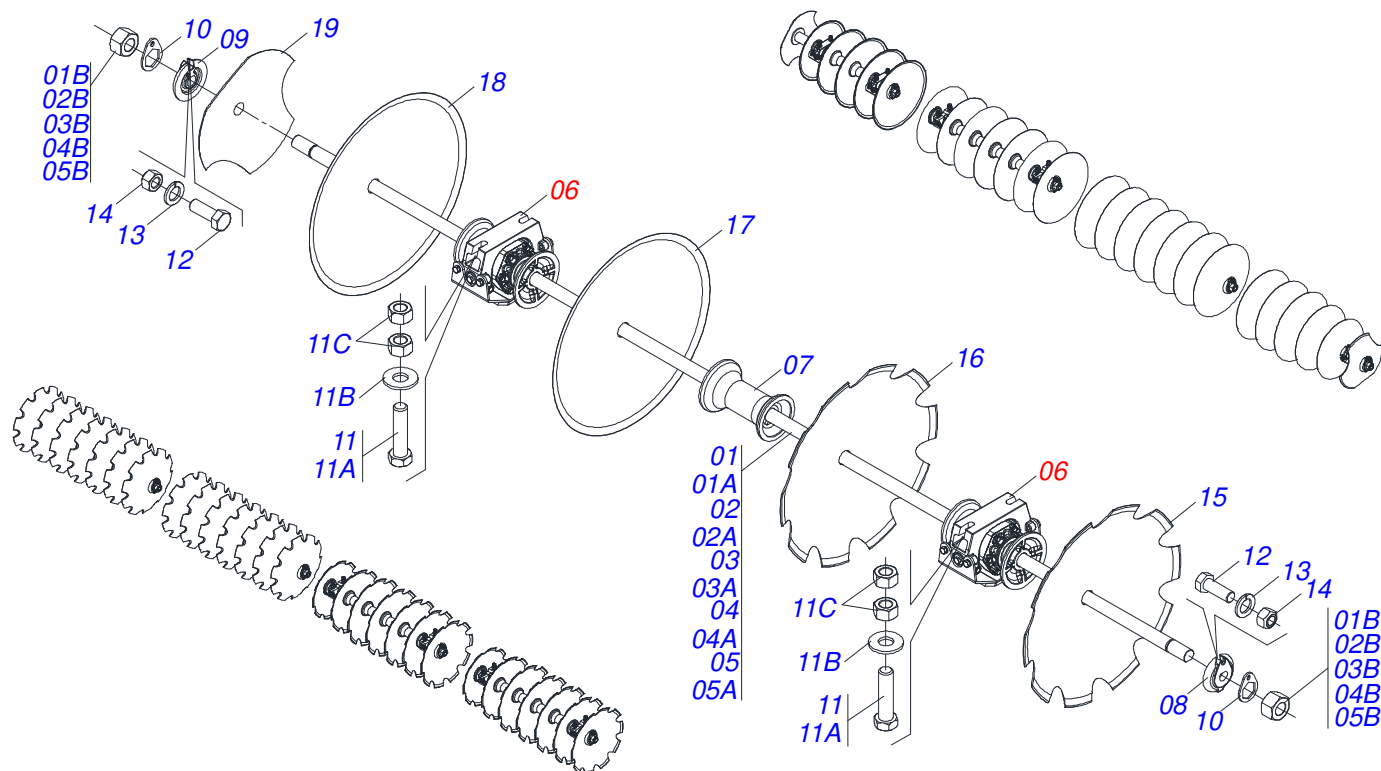

Item	Código	Descrição	Ver Pág.	044	048
01	0501044429	EIXO 1.5/8 7FPP X2465-PORCAS 2.3/4	002	000	
01A	0511013535	EIXO 1.5/8 7FPP X2465	001	000	
01B	0502040640	PORCA 1.5/8 7 FPP SEXTAVADO 2.3/4 ZN	002	000	
02	0501046810	EIXO 1.5/8 7FPP X2700-PORCAS 2.3/4	002	000	
02A	0511016878	EIXO 1.5/8 7FPP X2700	001	000	
02B	0502040640	PORCA 1.5/8 7 FPP SEXTAVADO 2.3/4 ZN	002	000	
03	0501046853	EIXO 1.5/8 7FPP X 1090 PORCAS 2.3/4	000	002	
03A	0501015029	EIXO 1.5/8 7FPP X 1090	000	001	
03B	0502040640	PORCA 1.5/8 7 FPP SEXTAVADO 2.3/4 ZN	000	002	
04	0501046855	EIXO 1.5/8 7FPP X 1320 PORCAS 2.3/4	000	002	
04A	0501015237	EIXO 1.5/8 7FPP X 1320	000	001	
04B	0502040640	PORCA 1.5/8 7 FPP SEXTAVADO 2.3/4 ZN	000	002	
05	0501046857	EIXO 1.5/8 7FPP X 1555 PORCAS 2.3/4	000	004	
05A	0501015632	EIXO 1.5/8 7FPP X 1555	000	001	
05B	0502040640	PORCA 1.5/8 7 FPP SEXTAVADO 2.3/4 ZN	000	002	
06	0511048374	MANCAL AGRICOLA DMO 225 X 1.5/8 IMP COM 11 SUPORTE PROTECAO	012	016	
07	0502010626	SEPARADOR 226 C/ F 1.5/8	030	026	
08	0502011047	TRAVA EIXO INTERNO 1.5/8	004	008	
09	0502011048	TRAVA EIXO EXTERNO 1.5/8	004	008	
10	0511014339	TRAVA PORCA 1.5/8 SEXTAVADO 71,0/71,5 GA	008	016	
11	0521047424	CONJUNTO PARAFUSO 3/4 X 3 MANCAL DMO	024	032	
11A	0501010500	PARAFUSO 3/4 UNC X 3 CS G.5 ZN	001	001	
11B	0501010322	ARRUELA LISA 20,50 X 46 X 4,00 ZN	001	001	
11C	0503012183	PORCA SEXTAVADA 3/4 UNC G.5	002	002	
12	0503011267	PARAFUSO 5/8 UNC X 1.1/2 C S G.5 ZN	008	016	
13	0503010027	ARRUELA PRESSAO 5/8 ZN	008	016	
14	0503010013	PORCA SEXTAVADA 5/8 UNC G.5 ZN	008	016	
15	0602033232	DR 26 X 6,00 C89AF02FR1.11/16 10R	020	022	
16	0602030369	DR24X6 C84AF02FR1.11/16 10REC TATU	002	002	
17	0601033215	DL26X6 C90AF02FR1.11/16 TATU	020	022	
18	0601031076	DL24X6 C84AF02FR1.11/16 TATU	002	002	
19	0602029360	DR 22X6 C69AF02FR1.11/16 03REC TATU	002	002