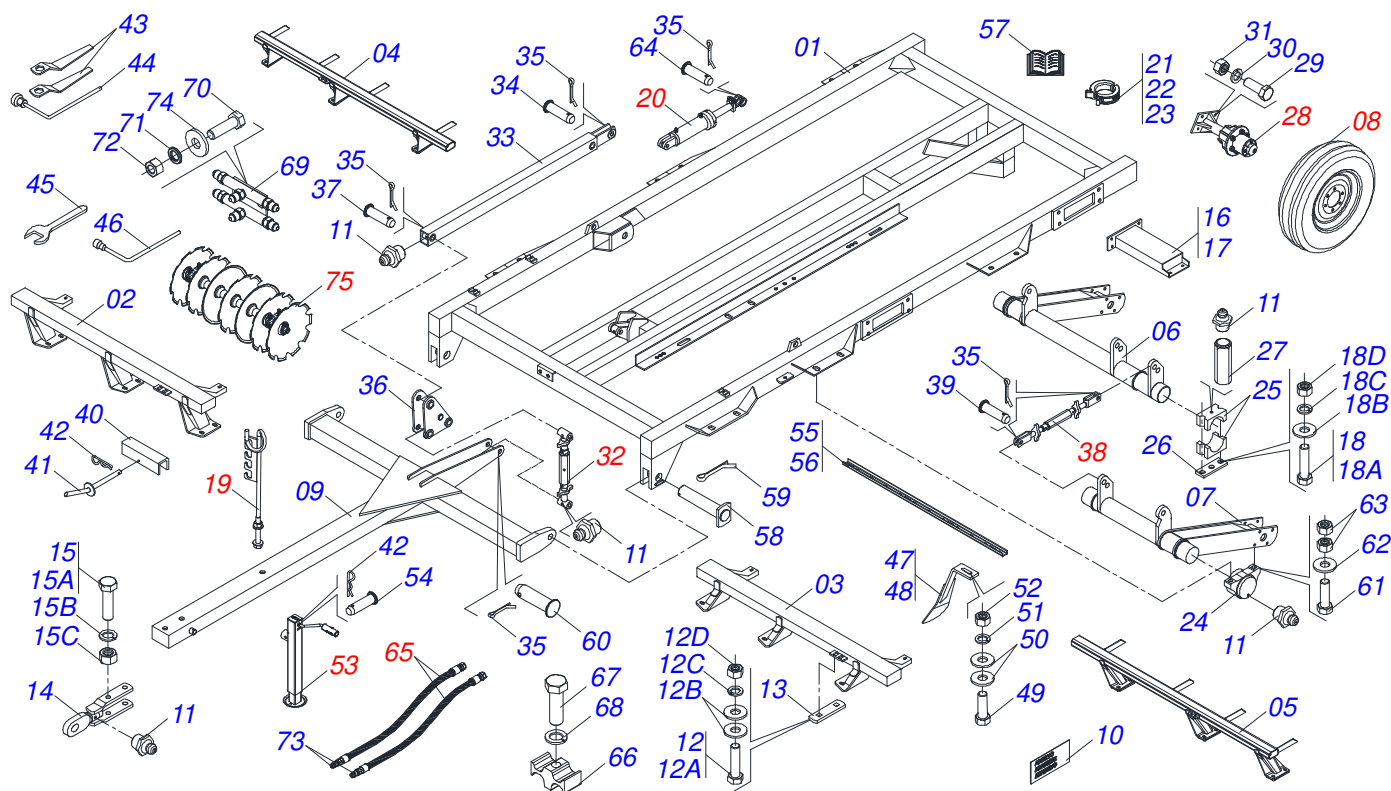

# PRODUTOS

<b>Código</b>	<b>Descrição</b>
0102430706	GTD R 44X26X6 DR DMO E 1.5/8 FF S-0224
0102430705	GTD R 44X26X6 MT DMO E 1.5/8 FF S-0224
0102430707	GTD R 48X26X6 DR DMO E 1.5/8 FF S-0224
0102430708	GTD R 48X26X6 MT DMO E 1.5/8 FF S-0224

# INDICE

0909097147	CHASSI COMPLETO	.....	1
0503060091	RODA COM PNEU 7,50 X 16-10L COMPLETO	.....	2
0501040257	SUORTE MANGUEIRA 3/4 X 975 COMPLETO	.....	3
0511059180	CILINDRO HIDRAULICO 50,80 X 101,60 X 515 X 203	.....	4
0501051631	RODADO SEM PNEU 2.1/2 X 320	.....	5
0501044204	ESTABILIZADOR COMPLETO	.....	6
0501045162	ESTABILIZADOR RODADO COMPLETO	.....	7
0503062157	MACACO COMPLETO (1259) ROBUSTEC	.....	8
0501055766	JOGO MANGUEIRA	.....	9
0909097148	SECAO DE DISCOS COMPLETO	.....	10
0511048374	MANCAL AGRICOLA DMO 225 X 1.5/8 IMP COM SUPORTE PROTECAO	.....	11
0501059734	MANCAL AGRICOLA DMO 225 X 1.5/8 IMP	.....	12

Item	Código	Descrição	Ver Pág.	QT
01	0503010893	RODA 5,50 X 16 X 118 X 6F (17,2 X 152,4)		01
02	0503010033	CAMARA AR 7.50 X 16		01
03	0503010120	PNEU 7.50 X 16 10 LONAS		01

Item	Código	Descrição	Ver Pág.	QT
01	0511067334	SUPORTE MANGUEIRA		01
02	0503010014	PORCA SEXTAVADA 3/4 UNC (PESADA) G.5 ZN		02
03	0501010322	ARRUELA LISA 20,50 X 46 X 4,00 ZN		02