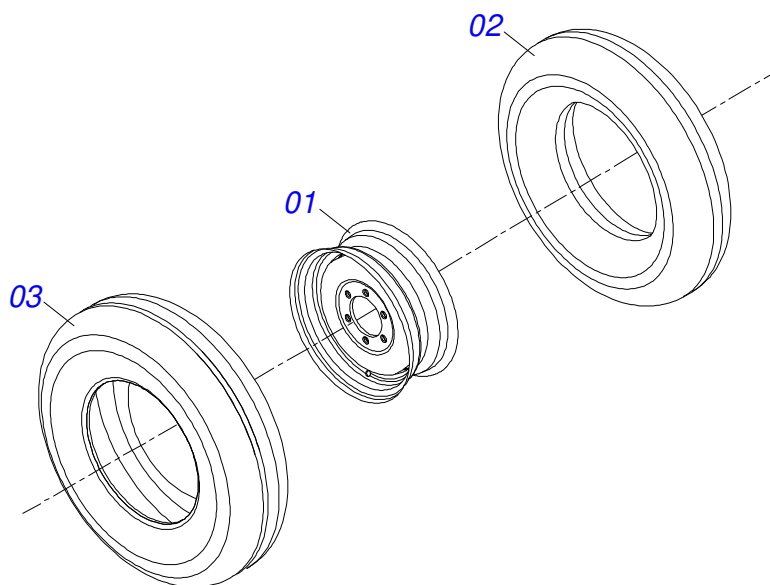

Item	Código	Descrição	Ver Pág.	QT
01	0503010893	RODA 5,50 X 16 X 118 X 6F (17,2 X 152,4)		01
02	0503010033	CAMARA AR 7.50 X 16		01
03	0503010120	PNEU 7.50 X 16 10 LONAS		01