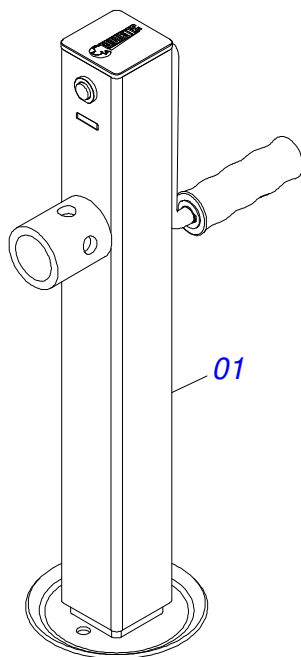

Item	Código	Descrição	Ver Pág.	QT
01	0503062157	MACACO COMPLETO (1259) ROBUSTEC	8	01