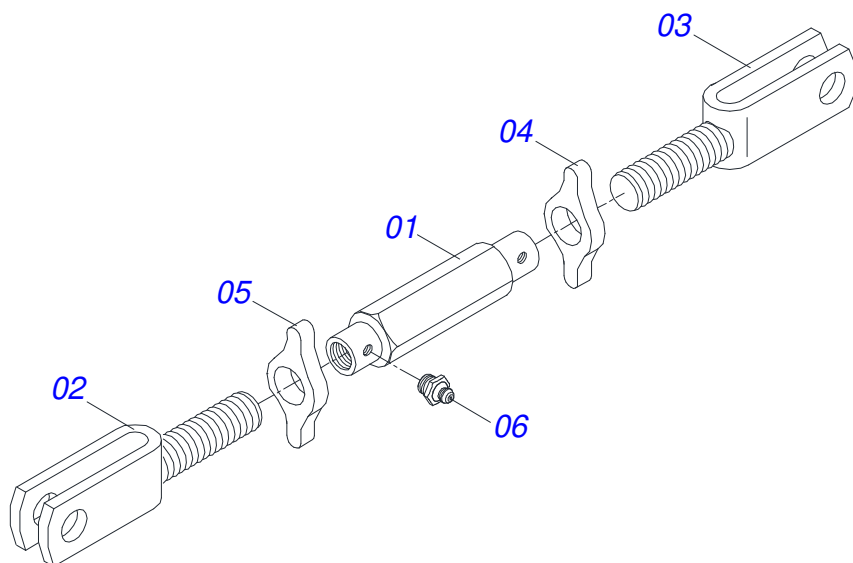

Item	Código	Descrição	Ver Pág.	QT
01	0502011195	CORPO PORCA REGULADORA 245		01
02	0501066930	EXTENSOR ESQ ROD		01
03	0501066931	EXTENSOR DIR ROD		01
04	0541018672	CONTRAPORCA 1.1/2 DIREITO		02
05	0541018673	CONTRAPORCA R1.1/2 ESQUERDO		02
06	0503010002	GRAXEIRA 1800		04