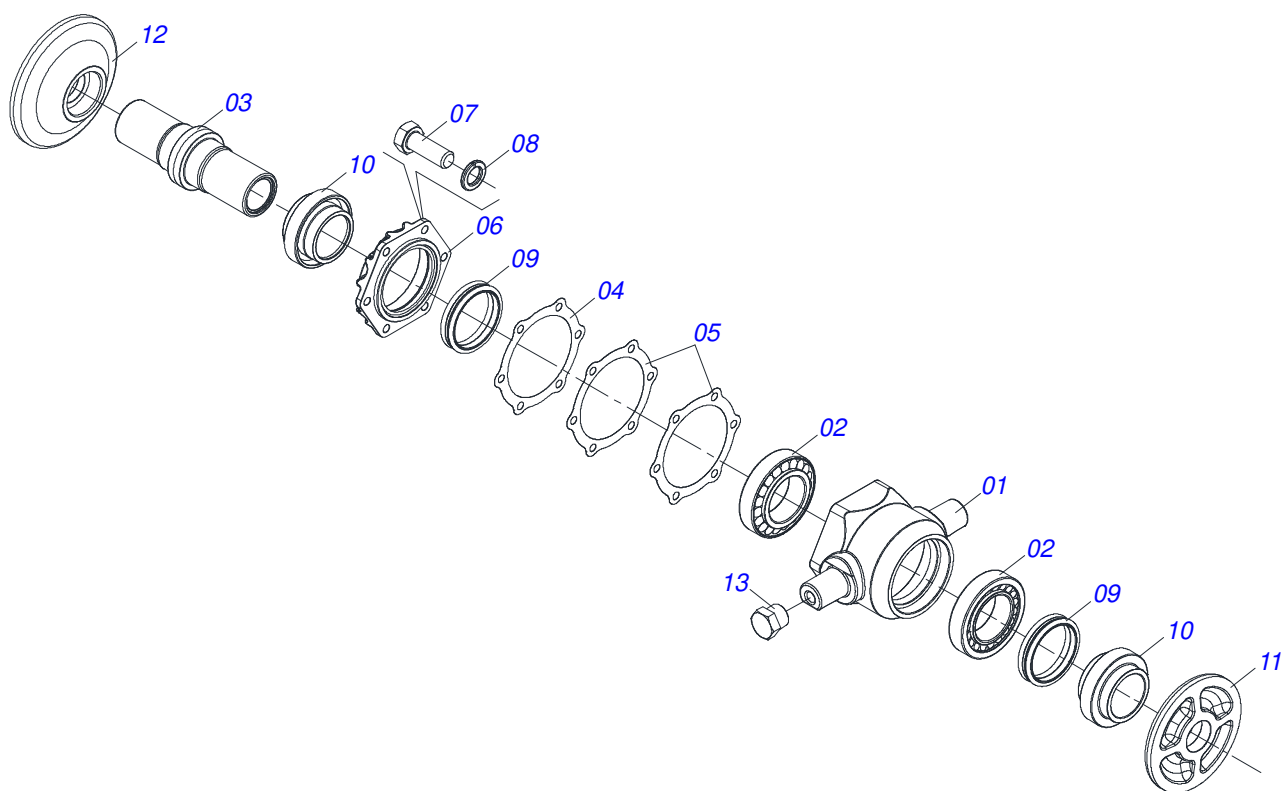

Item	Código	Descrição	Ver Pág.	QT
01	0502020691	CAIXA MANCAL AGRICOLA OSCILANTE		01
02	0503010005	ROLAMENTO 32212 IMP		02
03	0502010899	EIXO CM/DM		01
04	0503030685	JUNTA VEDACAO 142 X 113,2 X 0,1		01
05	0503030030	JUNTA VEDACAO 142 X 113,2 X 0,3		02
06	0502020161	TAMPA CAIXA DM MRO-225 1.5/8		01
07	0503010237	PARAFUSO 3/8 UNC X 1 C S G.5		06
08	0503011443	ARRUELA PRESSAO 3/8		06
09	0503030027	RETENTOR LP JB-255		02
10	0502040287	PORTA RETENTOR COM BUCHA		02
11	0502040239	ENCOSTO EXTERNO DOS DISCOS		01
12	0502040240	ENCOSTO INTERNO DOS DISCOS		01
13	0503010856	BUJAO R 3/8 BSPT		02