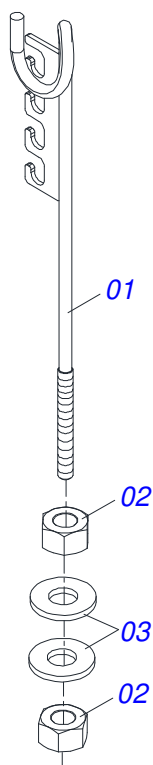

## GTD R - 44/48D

**Código:** 0501093839  
**Série:** S-0224  
**Revisão:** 00  
**Data da Revisão:** MARCO/2024

# PRODUTOS

<b>Código</b>	<b>Descrição</b>
0102430706	GTD R 44X26X6 DR DMO E 1.5/8 FF S-0224
0102430705	GTD R 44X26X6 MT DMO E 1.5/8 FF S-0224
0102430707	GTD R 48X26X6 DR DMO E 1.5/8 FF S-0224
0102430708	GTD R 48X26X6 MT DMO E 1.5/8 FF S-0224

# INDICE

0909097147	CHASSI COMPLETO	.....	1
0503060091	RODA COM PNEU 7,50 X 16-10L COMPLETO	.....	2
0501040257	SUORTE MANGUEIRA 3/4 X 975 COMPLETO	.....	3
0511059180	CILINDRO HIDRAULICO 50,80 X 101,60 X 515 X 203	.....	4
0501051631	RODADO SEM PNEU 2.1/2 X 320	.....	5
0501044204	ESTABILIZADOR COMPLETO	.....	6
0501045162	ESTABILIZADOR RODADO COMPLETO	.....	7
0503062157	MACACO COMPLETO (1259) ROBUSTEC	.....	8
0501055766	JOGO MANGUEIRA	.....	9
0909097148	SECAO DE DISCOS COMPLETO	.....	10
0511048374	MANCAL AGRICOLA DMO 225 X 1.5/8 IMP COM SUPORTE PROTECAO	.....	11
0501059734	MANCAL AGRICOLA DMO 225 X 1.5/8 IMP	.....	12

Item	Código	Descrição	Ver Pág.	QT
01	0503010893	RODA 5,50 X 16 X 118 X 6F (17,2 X 152,4)		01
02	0503010033	CAMARA AR 7.50 X 16		01
03	0503010120	PNEU 7.50 X 16 10 LONAS		01

Item	Código	Descrição	Ver Pág.	QT
01	0511067334	SUPORTE MANGUEIRA		01
02	0503010014	PORCA SEXTAVADA 3/4 UNC (PESADA) G.5 ZN		02
03	0501010322	ARRUELA LISA 20,50 X 46 X 4,00 ZN		02