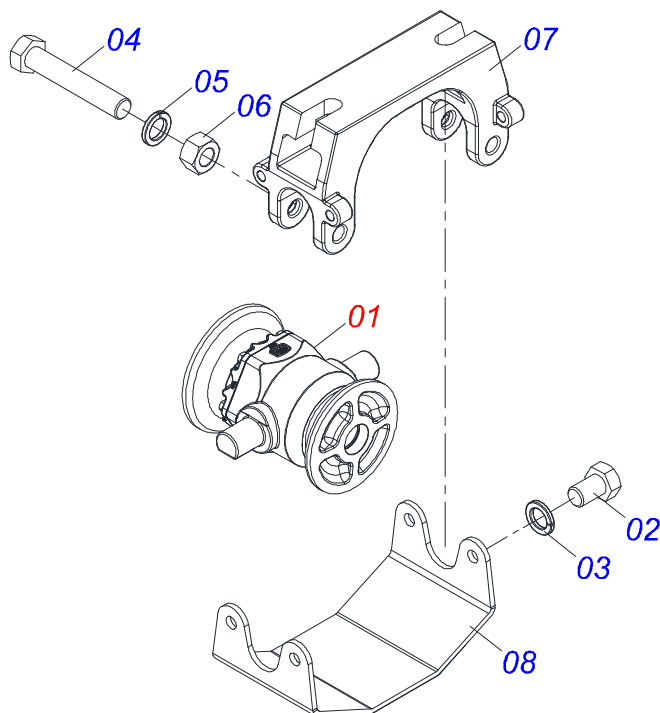

Item	Código	Descrição	Ver Pág.	QT
01	0501059734	MANCAL AGRICOLA DMO 225 X 1.5/8 IMP	12	01
02	0503010834	PARAFUSO 1/2 UNC X 1 C S G.5 ZN		04
03	0503010019	ARRUELA PRESSAO 1/2		04
04	0503010762	PARAFUSO 5/8 UNC X 3.1/2 CS G.5 ZN		02
05	0503010027	ARRUELA PRESSAO 5/8 ZN		02
06	0503010013	PORCA SEXTAVADA 5/8 UNC G.5 ZN		02
07	0502012626	SUPORTE MANCAL OSCILANTE CENTRAL		01
08	0501213923	CAPA PROTECAO MANCAL OSCILANTE		01