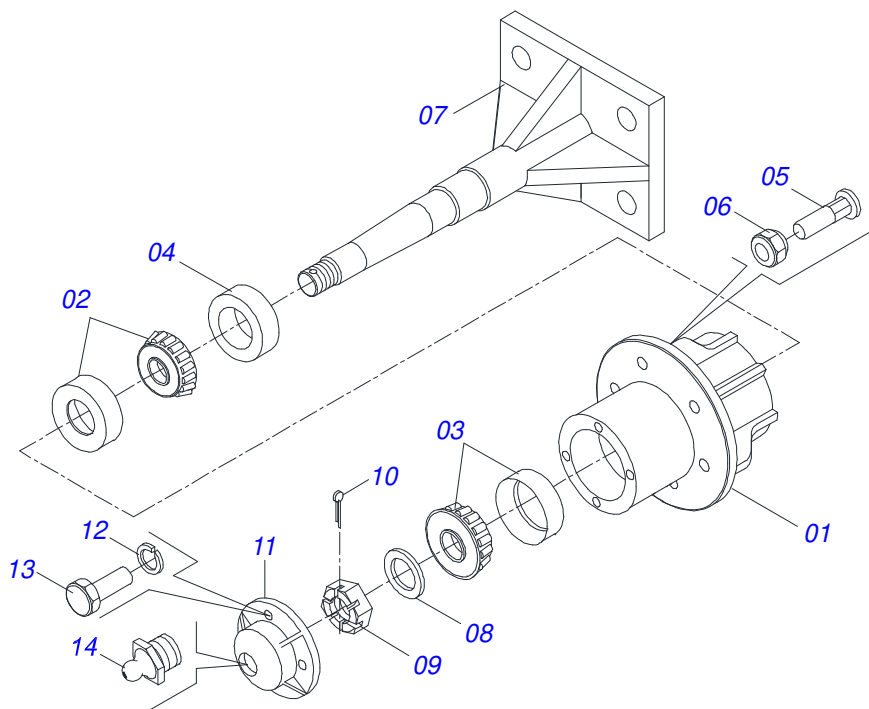

Item	Código	Descrição	Ver Pág.	QT
01	0503010893	RODA 5,50 X 16 X 118 X 6F (17,2 X 152,4)		01
02	0503010033	CAMARA AR 7.50 X 16		01
03	0503010120	PNEU 7.50 X 16 10 LONAS		01

Item	Código	Descrição	Ver Pág.	QT
01	0511067334	SUPORTE MANGUEIRA		01
02	0503010014	PORCA SEXTAVADA 3/4 UNC (PESADA) G.5 ZN		02
03	0501010322	ARRUELA LISA 20,50 X 46 X 4,00 ZN		02

Item	Código	Descrição	Ver Pág.	QT
01	0511070658	CAMISA 101,6 X 394 TSTA 14		01
02	0571019958	EXTENSOR CILINDRO HIDRAULICO 50,80 X 398		01
03	0502040747	GARFO 32,54		01
04	0503030385	PLUG CILINDRICO N-002		02
05	0503010039	ANEL RASPADOR D-2000 1G24231		01
06	0503011094	PARAFUSO 3/8 UNC X 2 C C S I 12.9		01
07	0503011443	ARRUELA PRESSAO 3/8		01
08	0503010026	PORCA SEXTAVADA 3/8 UNC G.5 ZN		01
09	0502012820	EMBOLO 50,80 X 101,60		01
10	0503010817	PORCA SEXTAVADA AUTOTRAVANTE COM NYLON 1.1/4 UNF ALTA G.5 ZN		01
11	0503018025	ANEL GUIA W2-2250-750 (3097 AGEL)		01
12	0503018026	GAXETA 1870-2000-375 B POLYMAX		01
13	0503018024	ANEL BS OD050805200171D-BR		01
14	0503010338	ANEL O RING 2-342 N 3006-9B		02
15	0503011061	ANEL BACK-UP 8-342		02
16	0502012822	TAMPA MOVEI 101,60		01
17	0502012821	SUPORTE ANEIS 50,80 X 101,60		01
18	0503018029	ANEL O RING 2-217 N 3006 90B		01
19	0503015633	VEDACAO SELEMASTER DSM PCB0NB102-NCRO		01