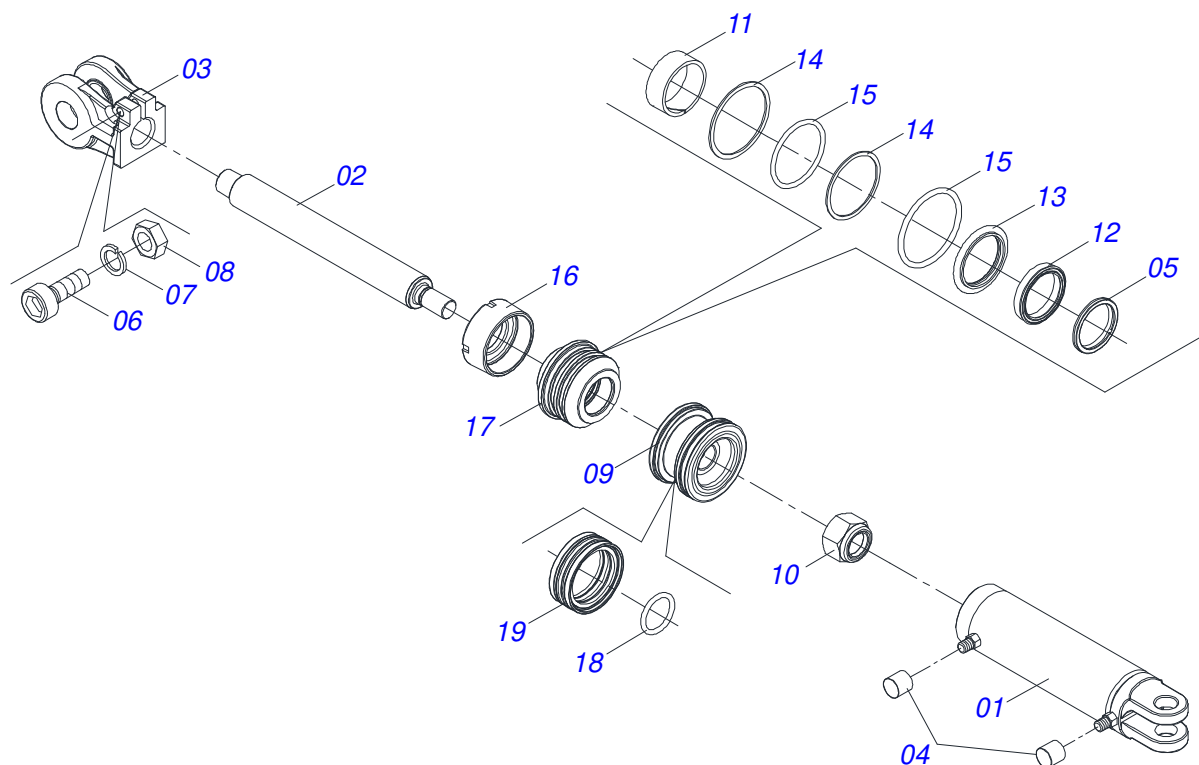

Item	Código	Descrição	Ver Pág.	QT
01	0503010893	RODA 5,50 X 16 X 118 X 6F (17,2 X 152,4)		01
02	0503010033	CAMARA AR 7.50 X 16		01
03	0503010120	PNEU 7.50 X 16 10 LONAS		01

Item	Código	Descrição	Ver Pág.	QT
01	0511067334	SUPORTE MANGUEIRA		01
02	0503010014	PORCA SEXTAVADA 3/4 UNC (PESADA) G.5 ZN		02
03	0501010322	ARRUELA LISA 20,50 X 46 X 4,00 ZN		02