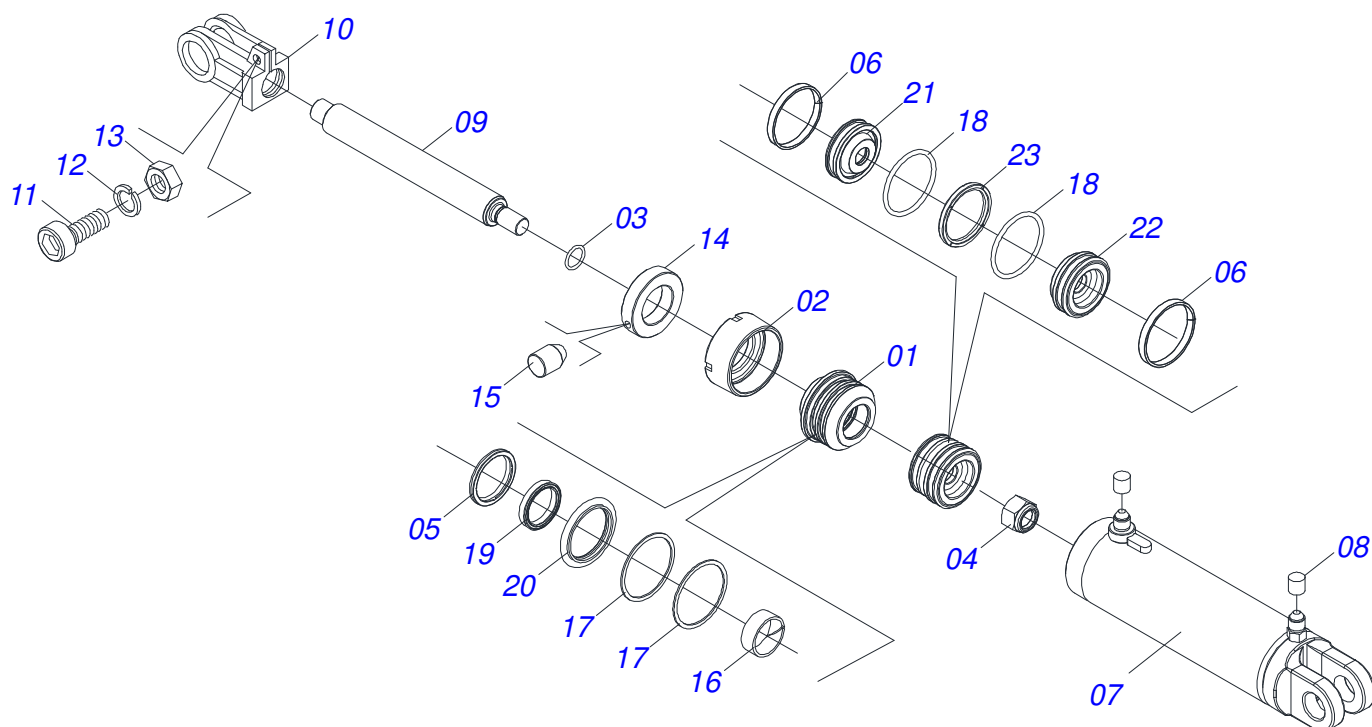

Item	Código	Descrição	Ver Pág.	QT
001	0571019711	SUPORE ANEIS 44,45 X 85,72		01
002	0571019709	TAMPA MOVEL 85,72		01
003	0503010042	ANEL O RING 2-214 N 3006-9B 1G05116		01
004	0503010063	PORCA SEXTAVADO AUTOTRAVANTE COM NYLON 1 UNS ALTA G.5 ZN		01
005	0503010761	ANEL RASPADOR		01
006	0503017883	ANEL GUIA SLYDRING GPUB000140 TRELLEBORG		02
007	0521066592	CAMISA 85,70 X 384 TRELLEB		01
008	0503030385	PLUG CILINDRICO N-002		02
009	0521010421	EXTENSOR CILINDRO HIDRAULICO 44,45 X 396		01
010	0502040747	GARFO 32,54		01
011	0503011094	PARAFUSO 3/8 UNC X 2 C C S I 12.9		01
012	0503010025	ARRUELA PRESSAO 3/8		01
013	0503010026	PORCA SEXTAVADA 3/8 UNC G.5 ZN		01
014	0511018115	BUCHA 45 X 3"X 17 C/R.3/8 AST/MATIC		01
015	0503011148	PARAFUSO 3/8 UNC X 1/2 S C S I 12.9		01
016	0503017938	ANEL GUIA W2-2000-750 (1734)		01
017	0503017940	ANEL BACK-UP 8-337		02
018	0503017939	ANEL O RING 2-337 N 3006-9B		02
019	0503017937	GAXETA 1870-1750-375-B POLYMAX		01
020	0503017936	ANEL OD 044405200171D-BR AGEL		01
021	0581012598	EMBOLO 85,725 BY-PASS		01
022	0581012597	EMBOLO 85,725 BY-PASS		01
023	0503018650	VEDACAO AX5001+2232 (86,50X69,44X7,90)		01