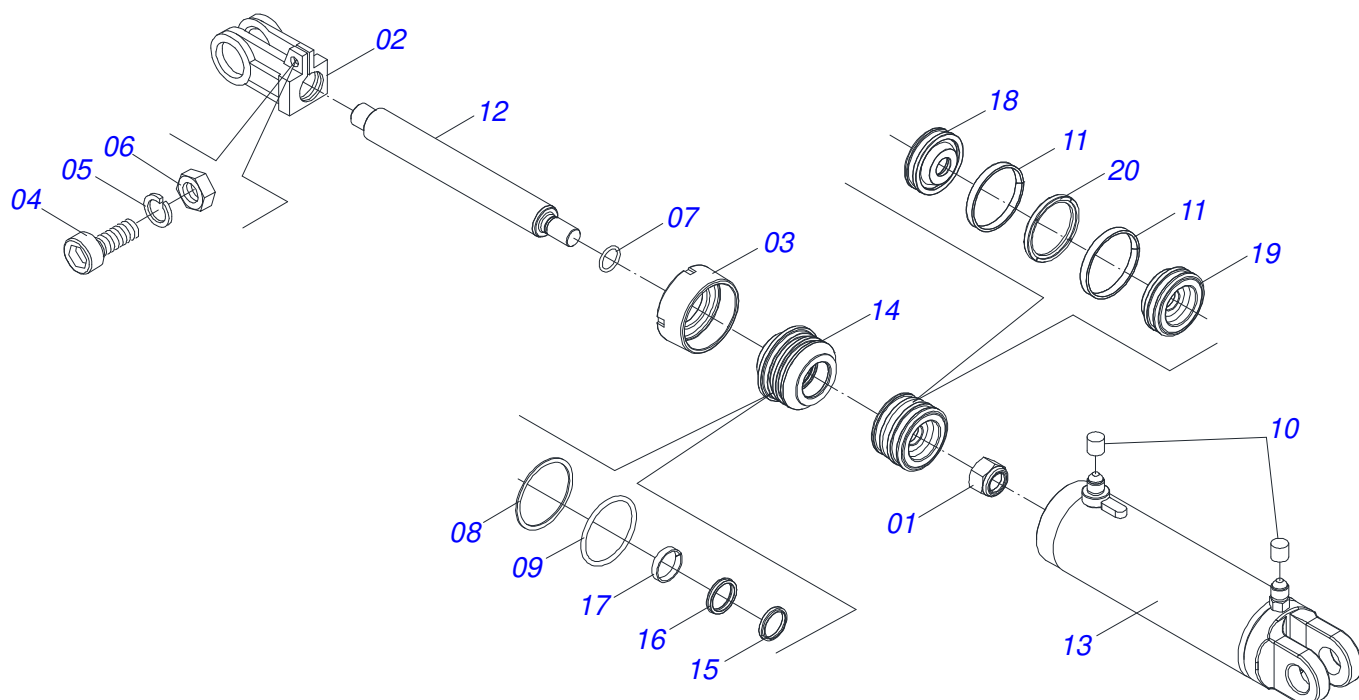

Item	Código	Descrição	Ver Pág.	QT
001	0503010817	PORCA SEXTAVADA AUTOTRAVANTE COM NYLON 1.1/4 UNF ALTA G.5 ZN		01
002	0502040747	GARFO 32,54		01
003	0502010017	TAMPA MOVEL 101,6		01
004	0503011094	PARAFUSO 3/8 UNC X 2 C C S I 12.9		01
005	0503011443	ARRUELA PRESSAO 3/8		01
006	0503010026	PORCA SEXTAVADA 3/8 UNC G.5 ZN		01
007	0503010345	ANEL O RING 2-218 N 3006-9B 1G04609		01
008	0503010338	ANEL O RING 2-342 N 3006-9B		01
009	0503011061	ANEL BACK-UP 8-342		01
010	0503030385	PLUG CILINDRICO N-002		02
011	0503017889	ANEL GUIA SLYDRING GPUB000138 TRELLEBORG		02
012	0531018245	CORPO EXTENSOR 53,98X395 AST/MATIC		01
013	0521066149	CAMISA 101,6 X 323 EST/MATIC		01
014	0502011250	SUPORTE ANEIS 53,98 X 101,6		01
015	0503015715	VEDACAO SCRAPER WAE302125-Z201		01
016	0503015642	VEDACAO U-CUP RUUB000970		01
017	0503010973	ANEL G.E.2.1/2X3X1/2 W2-2500-500 PK		01
018	0581012601	EMBOLO 101,60 BY-PASS		01
019	0581012602	EMBOLO 101,60 BY-PASS		01
020	0503018651	VEDACAO AX5003+2237 (102,60X85,32X7,90)		01