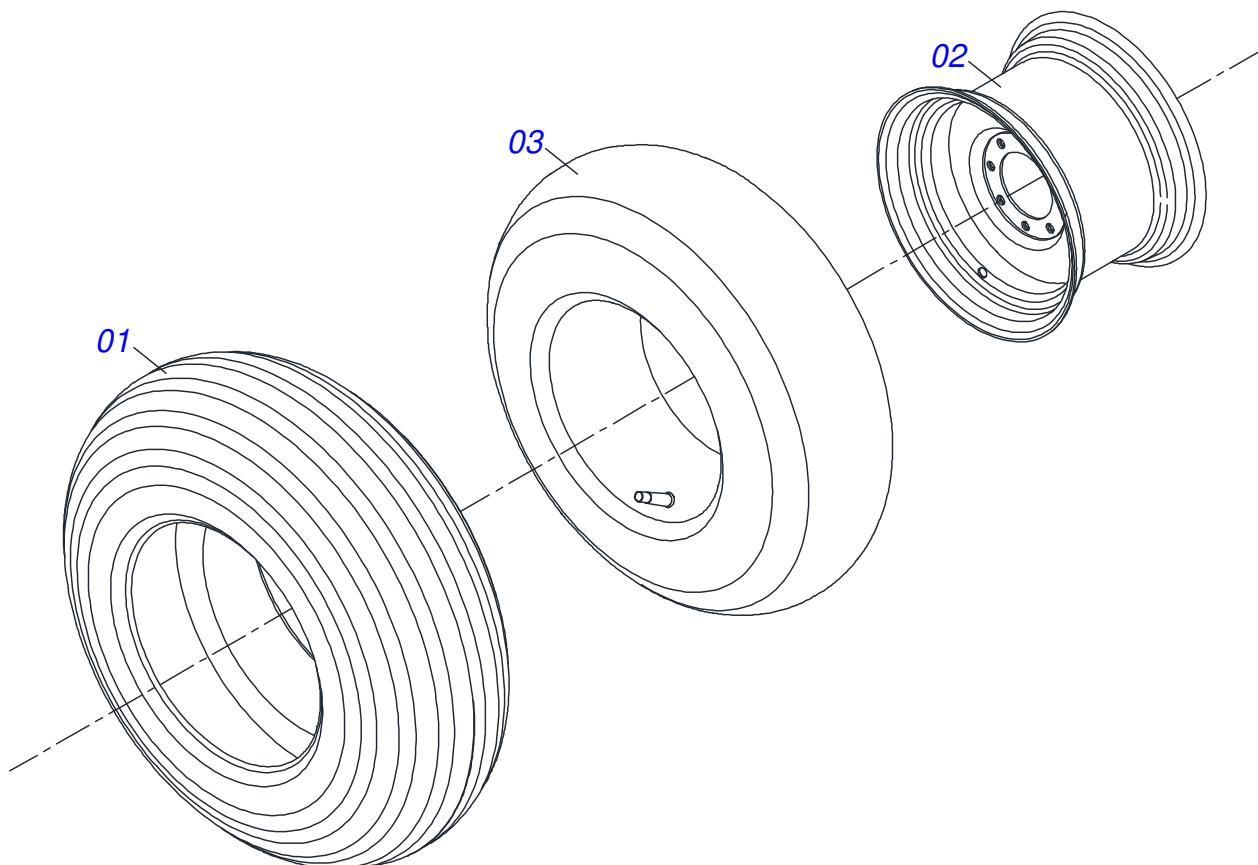

Item	Código	Descrição	Ver Pág.	QT
01	0503010858	PNEU 11L-15 10L		01
02	0503011468	RODA 10LB X 15 X 6F X 152,4		01
03	0503010860	CAMARA AR 11L 15		01