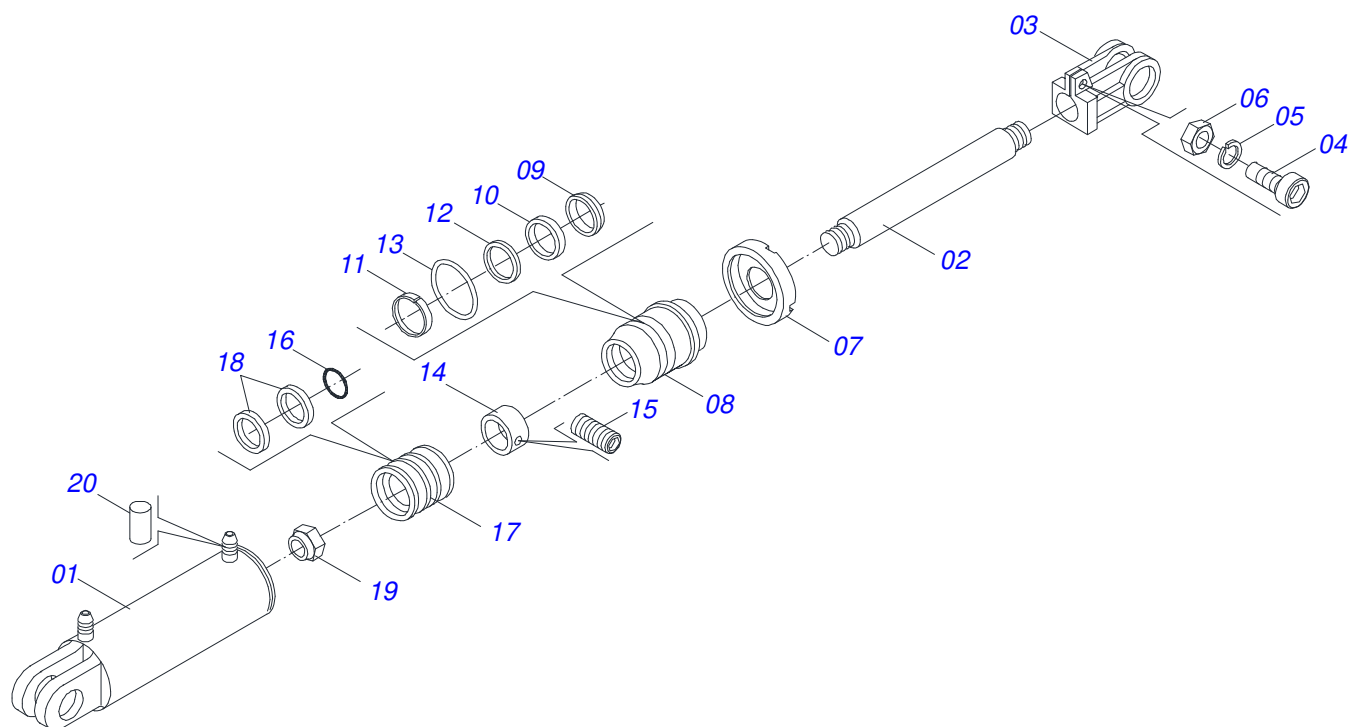

Item	Código	Descrição	Ver Pág.	QT
01	0501067324	CAMISA 101,60 X610		01
02	0511017801	HASTE 50,80 X 745		01
03	0502040747	GARFO 32,54		01
04	0503011094	PARAFUSO 3/8 UNC X 2 C C S I 12.9		01
05	0503010025	ARRUELA PRESSAO 3/8		01
06	0503010026	PORCA SEXTAVADA 3/8 UNC G.5 ZN		01
07	0502010017	TAMPA MOVEL 101,6		01
08	0502010523	SUPT ANEIS 50,80 X 101,60 GTLD		01
09	0503010039	ANEL RASPADOR D-2000 1G24231		01
10	0503010991	GAXETA 1870-2000-375-B 1G17225		01
11	0503010952	ANEL G.I.2 X3X1/2 W2-2250-500 PK		01
12	0503011061	ANEL BACK-UP 8-342		01
13	0503010338	ANEL O RING 2-342 N 3006-9B		01
14	0511018114	BUCHA 51 X 3 X 25 C/R.3/8 GTLD-QL		01
15	0503011148	PARAFUSO 3/8 UNC X 1/2 S C S I 12.9		01
16	0503010345	ANEL O RING 2-218 N 3006-9B 1G04609		01
17	0502010682	EMBOLO 50,80 X 101,60		01
18	0503010043	GAXETA 3750-3250 B		02
19	0503010044	PORCA SEXTAVADA AUTOTRAVANTE COM NYLON 1.1/4 UNF BAIXA G.5 ZN		01
20	0503030385	PLUG CILINDRICO N-002		02
21	0501031248	JOGO REPARO COMPLETO CILINDRO 50,8 X 101 AAR		01