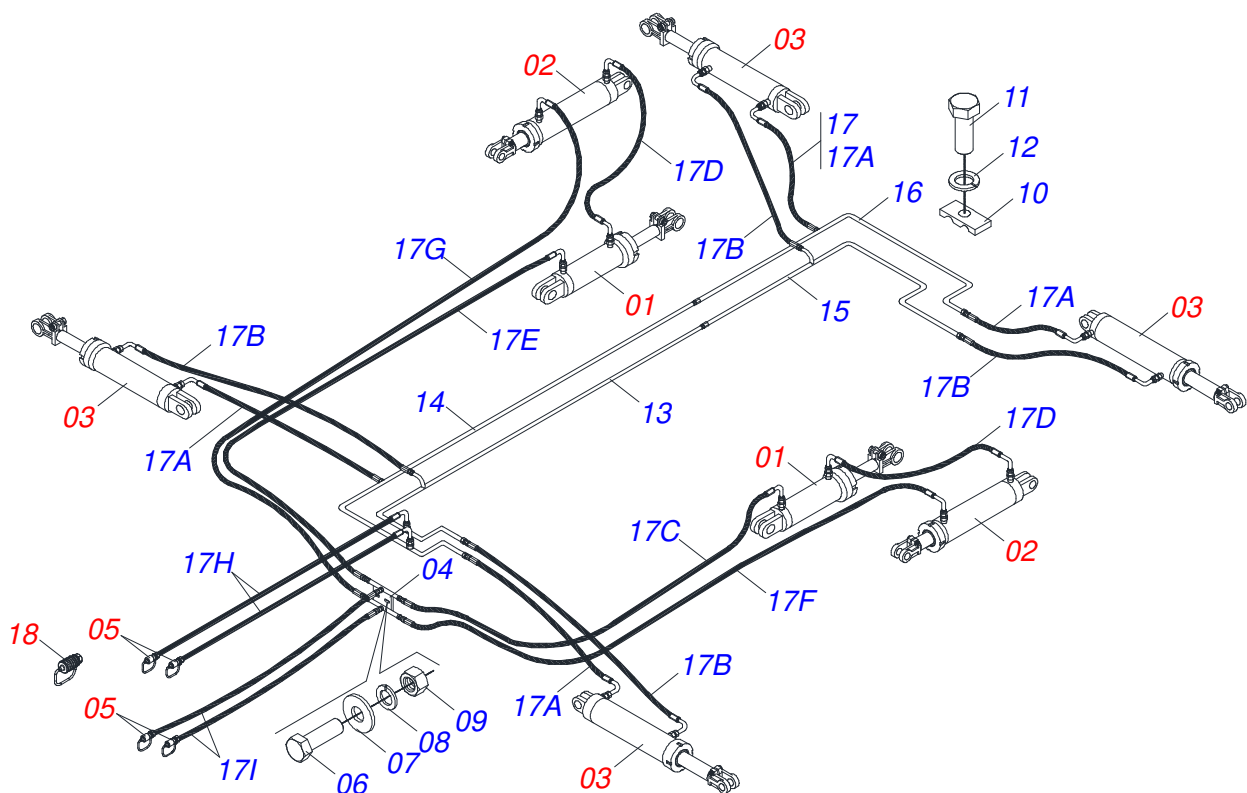

Item	Código	Descrição	Ver Pág.	QT
01	0521045636	CILINDRO HIDRAULICO 53,98X101,6X515X205 BP TRELL	11	02
02	0521045637	CILINDRO HIDRAULICO 44,45X85,7X515X205 TRELLEB	12	02
03	0501047912	CILINDRO HIDRAULICO 50,8 X 101,6 X 870 X 585	10	04
04	0501068706	CONEXAO DUPLA		01
05	0501053834	MACHO ENGATE RAPIDO 1/2 NPT	14	04
06	0503010237	PARAFUSO 3/8 UNC X 1 C S G.5		02
07	0511017302	ARRUELA LISA 13,50 X 32,50 X 3,0 ZN		02
08	0503010025	ARRUELA PRESSAO 3/8		02
09	0503010026	PORCA SEXTAVADA 3/8 UNC G.5 ZN		02
10	0502012702	CORPO SUPORTE PRESILHA R7/16		10
11	0503012555	PARAFUSO 7/16 UNC X 2 CS RT G.7		10
12	0503010180	ARRUELA PRESSAO 7/16		10
13	0501066264	DUTO DIANTEIRO INTERNO ARTICULACAO		01
14	0501066265	DUTO DIANTEIRO EXTERNO ARTICULACAO		01
15	0501066266	DUTO TRASEIRO INTERNO ARTICULACAO		01
16	0501066267	DUTO TRASEIRO EXTERNO ARTICULACAO		01
17	0501056302	JOGO MANGUEIRA		01
17A	0501080328	MANGUEIRA 3/8 X 750 TR-TC		04
17B	0501080436	MANGUEIRA 3/8" X 1600 TR-TC		04
17C	0501080461	MANGUEIRA 3/8" X 1800 TR-TC		01
17D	0501080393	MANGUEIRA 3/8" X 2200 TC-TC		02
17E	0501080469	MANGUEIRA 3/8 X 2500 TR-TC		01
17F	0501080435	MANGUEIRA 3/8" X 3600 TR-TC		01
17G	0501080388	MANGUEIRA 3/8 X 4300 TR-TC		01
17H	0501080422	MANGUEIRA 3/8 X 4000 TC-TM		02
17I	0501080361	MANGUEIRA 3/8" X 4000 TR-TM		02
18	0501053835	FEMEA ENGATE RAPIDO AGRICOLA 1/2 NPT COM TAMPA	15	04