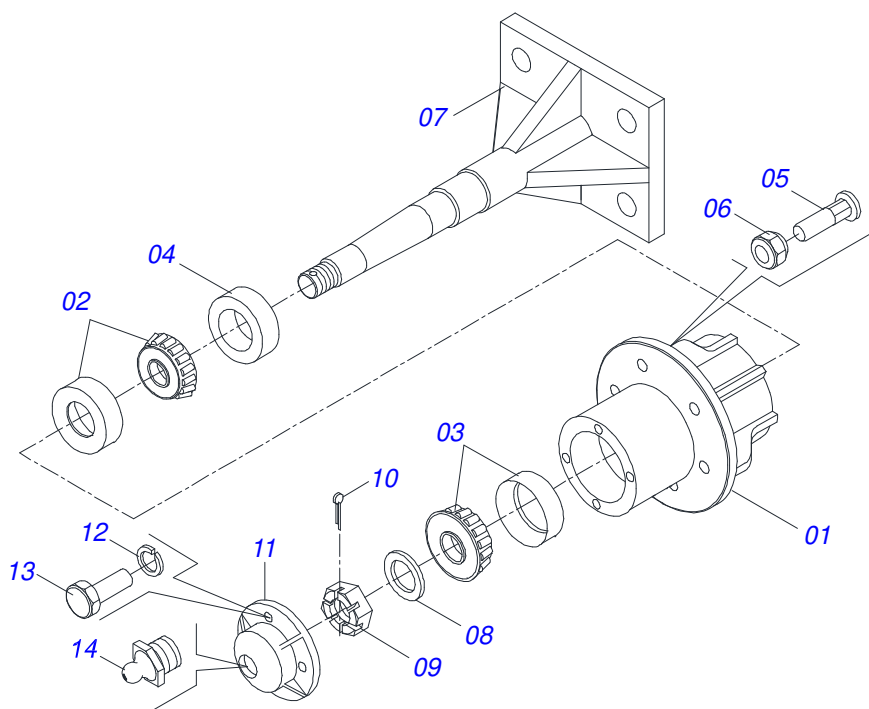

**GTD QL - 56/64D**  
**CHASSI COMPLETO**

Página 1  
0909097152

Item	Código	Descrição	Ver Pág.	056	064
76	0503010571	CONTRAPINO 1/4" X 1.1/2"		004	004
77	0521045636	CILINDRO HIDRAULICO 53,98X101,6X515X205 BP 11 TRELL		002	002
78	0521045637	CILINDRO HIDRAULICO 44,45X85,7X515X205 12 TRELLEB		002	002
79	0501063989	FUSO REGULADOR CILINDRO HIDRAULICO		002	002
80	0511010703	EIXO ARTICULACAO 205		004	004
81	0501011301	PORCA CASTELO 1.1/2 UNC 6 FPP SEXTAVADA 2.5/16 ZN		004	004
82	0503010010	CONTRAPINO 1/4" X 2.1/2"		004	004
83	0501010110	PORCA 1.1/2 NC 6FPP SEXTAVADO 2.3/8 ZN		004	004
84	0501069081	EIXO TRAVA 19,05 X 150		004	004
85	0503030012	CUPILHA 4 X 88		004	004
86	0501019719	EIXO JUNCAO 31,75 X 155 C A ZN		007	007
87	0909097154	CIRCUITO HIDRÁULICO	13	001	001
88	0521012538	EIXO JUNCAO 31,75 X 90 FURO 75 ZN		008	008
89	0909097153	SEÇÃO DE DISCOS COMPLETO	16	001	001

Item	Código	Descrição	Ver Pág.	QT
01	0503010893	RODA 5,50 X 16 X 118 X 6F (17,2 X 152,4)		01
02	0503010033	CAMARA AR 7.50 X 16		01
03	0503010120	PNEU 7.50 X 16 10 LONAS		01

Item	Código	Descrição	Ver Pág.	QT
01	0503010858	PNEU 11L-15 10L		01
02	0503011468	RODA 10LB X 15 X 6F X 152,4		01
03	0503010860	CAMARA AR 11L 15		01