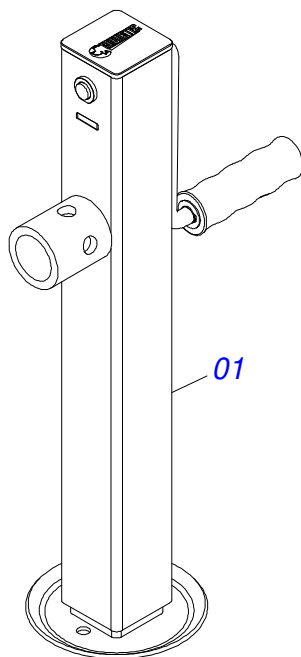

Item	Código	Descrição	Ver Pág.	QT
01	0503062157	MACACO COMPLETO (1259) ROBUSTEC	7	01