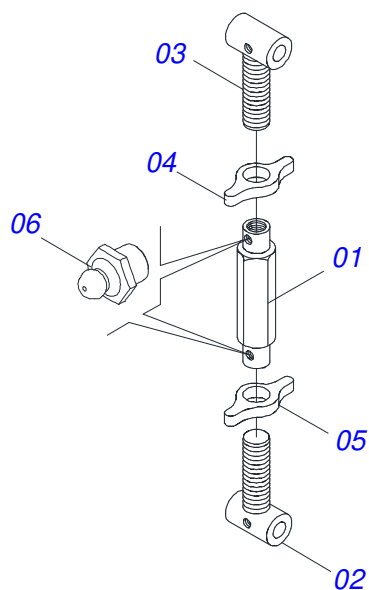

Item	Código	Descrição	Ver Pág.
01	0502011195	CORPO PORCA REGULADORA 245	01
02	0501064002	FUSO EXTENSOR R1.1/2 UNC ESQUERDO X 140 GTM	01
03	0501064001	FUSO EXTENSOR R1.1/2 UNC DIREITO X 140 GTM	01
04	0541018672	CONTRAPORCA 1.1/2 DIREITO	01
05	0541018673	CONTRAPORCA R1.1/2 ESQUERDO	01
06	0503010002	GRAXEIRA 1800	02