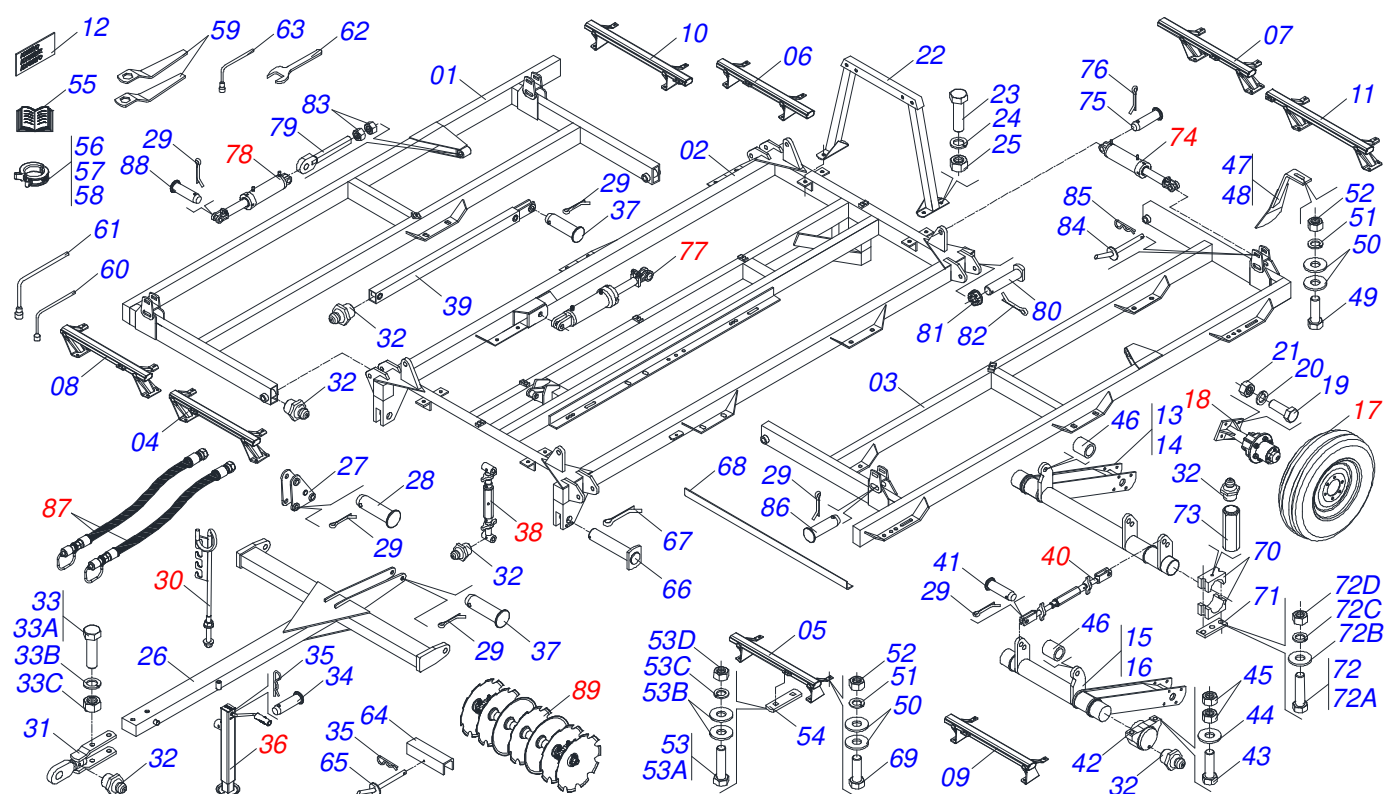

# PRODUTOS

<b>Código</b>	<b>Descrição</b>
0102430700	GTD QL 56X26X4,75 DR DMO E 1.5/8 ESP S-0224
0102430702	GTD QL 56X26X6 MT DMO E 1.5/8 ESP S-0224
0102430701	GTD QL 56X26X6 MT DMO E 1.5/8 RLH C/PN FF S-0224
0102430704	GTD QL 64X26X6 DR DMO E 1.5/8 ESP S-0224
0102430703	GTD QL 64X26X6 DR DMO E 1.5/8 RLH FF S-0224

# INDICE

0909097152	CHASSI COMPLETO	.....	1
0503060091	RODA COM PNEU 7,50 X 16-10L COMPLETO	.....	2
0503060181	RODA COM PNEU 11L-15 10L 6F COMPLETO	.....	3
0501051631	RODADO SEM PNEU 2.1/2 X 320	.....	4
0501055288	RODADO SEM PNEU 2.1/2X320	.....	5
0501040257	SUPORTE MANGUEIRA 3/4 X 975 COMPLETO	.....	6
0503062157	MACACO COMPLETO (1259) ROBUSTEC	.....	7
0501044204	ESTABILIZADOR COMPLETO	.....	8
0501045162	ESTABILIZADOR RODADO COMPLETO	.....	9
0501047912	CILINDRO HIDRAULICO 50,8 X 101,6 X 870 X 585	.....	10
0521045636	CILINDRO HIDRAULICO 53,98X101,6X515X205 BP TRELLEB	.....	11
0521045637	CILINDRO HIDRAULICO 44,45X85,7X515X205 TRELLEB	.....	12
0909097154	CIRCUITO HIDRÁULICO	.....	13
0501053834	MACHO ENGATE RAPIDO 1/2 NPT	.....	14
0501053835	FEMEA ENGATE RAPIDO AGRICOLA 1/2 NPT COM TAMPA	.....	15
0909097153	SEÇÃO DE DISCOS COMPLETO	.....	16
0511048374	MANCAL AGRICOLA DMO 225 X 1.5/8 IMP COM SUPORTE PROTECAO	.....	17
0501059734	MANCAL AGRICOLA DMO 225 X 1.5/8 IMP	.....	18

Item	Código	Descrição	Ver Pág.	QT
01	0503010893	RODA 5,50 X 16 X 118 X 6F (17,2 X 152,4)		01
02	0503010033	CAMARA AR 7.50 X 16		01
03	0503010120	PNEU 7.50 X 16 10 LONAS		01

Item	Código	Descrição	Ver Pág.	QT
01	0503010858	PNEU 11L-15 10L		01
02	0503011468	RODA 10LB X 15 X 6F X 152,4		01
03	0503010860	CAMARA AR 11L 15		01