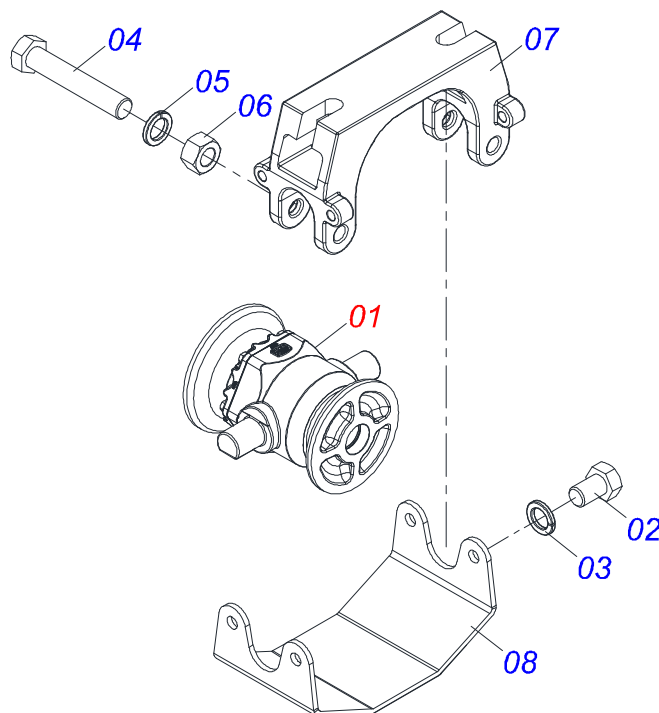

Item	Código	Descrição	Ver Pág.	QT
01	0501059734	MANCAL AGRICOLA DMO 225 X 1.5/8 IMP	18	01
02	0503010834	PARAFUSO 1/2 UNC X 1 C S G.5 ZN		04
03	0503010019	ARRUELA PRESSAO 1/2		04
04	0503010762	PARAFUSO 5/8 UNC X 3.1/2 CS G.5 ZN		02
05	0503010027	ARRUELA PRESSAO 5/8 ZN		02
06	0503010013	PORCA SEXTAVADA 5/8 UNC G.5 ZN		02
07	0502012626	SUPORTE MANCAL OSCILANTE CENTRAL		01
08	0501213923	CAPA PROTECAO MANCAL OSCILANTE		01