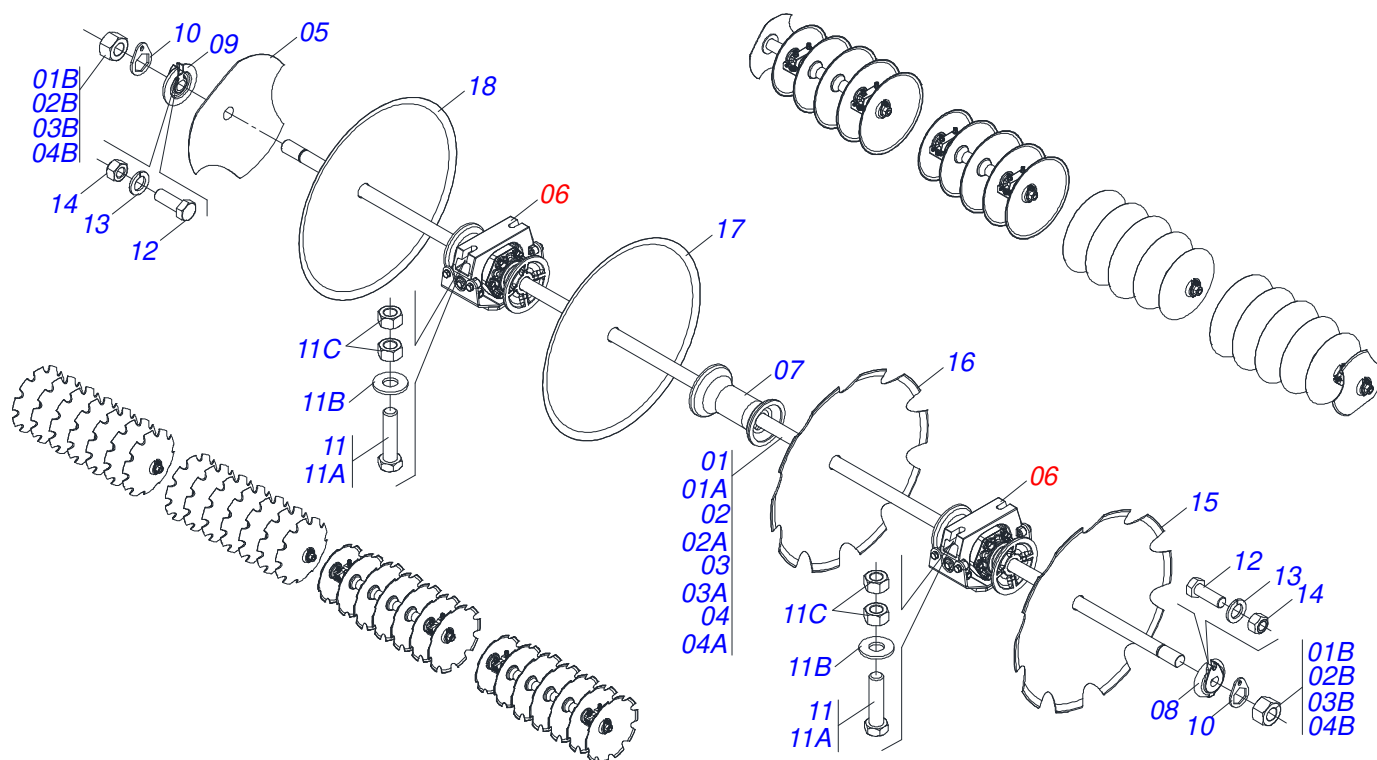

Item	Código	Descrição	Ver Pág.	056	064
01	0501046855	EIXO 1.5/8 7FPP X 1320 PORCAS 2.3/4		002	002
01A	0501015237	EIXO 1.5/8 7FPP X 1320		001	001
01B	0502040640	PORCA 1.5/8 7 FPP SEXTAVADO 2.3/4 ZN		002	002
02	0501046857	EIXO 1.5/8 7FPP X 1555 PORCAS 2.3/4		004	002
02A	0501015632	EIXO 1.5/8 7FPP X 1555		001	001
02B	0502040640	PORCA 1.5/8 7 FPP SEXTAVADO 2.3/4 ZN		002	002
03	0501046860	EIXO 1.5/8 7FPP X 2020 PORCAS 2.3/4		002	002
03A	0501015329	EIXO 1.5/8 7FPP X 2020		001	001
03B	0502040640	PORCA 1.5/8 7 FPP SEXTAVADO 2.3/4 ZN		002	002
04	0501044429	EIXO 1.5/8 7FPP X2465-PORCAS 2.3/4		002	000
04A	0511013535	EIXO 1.5/8 7FPP X2465		001	000
04B	0502040640	PORCA 1.5/8 7 FPP SEXTAVADO 2.3/4 ZN		002	000
05	0602029360	DR 22X6 C69AF02FR1.11/16 03REC TATU		001	001
06	0511048374	MANCAL AGRICOLA DMO 225 X 1.5/8 IMP COM 17 SUPORTE PROTECAO		016	020
07	0502010626	SEPARADOR 226 C/ F 1.5/8		034	038
08	0502011047	TRAVA EIXO INTERNO 1.5/8		008	008
09	0502011048	TRAVA EIXO EXTERNO 1.5/8		008	008
10	0511014339	TRAVA PORCA 1.5/8 SEXTAVADO 71,0/71,5 GA		016	016
11	0521047424	CONJUNTO PARAFUSO 3/4 X 3 MANCAL DMO		032	040
11A	0501010500	PARAFUSO 3/4 UNC X 3 CS G.5 ZN		001	001
11B	0501010322	ARRUELA LISA 20,50 X 46 X 4,00 ZN		001	001
11C	0503012183	PORCA SEXTAVADA 3/4 UNC G.5		002	002
12	0503011267	PARAFUSO 5/8 UNC X 1.1/2 C S G.5 ZN		016	016
13	0503010027	ARRUELA PRESSAO 5/8 ZN		016	016
14	0503010013	PORCA SEXTAVADA 5/8 UNC G.5 ZN		016	016
15	0602033232	DR 26 X 6,00 C89AF02FR1.11/16 10R		026	030
15.	0602033002	DR26X4,75 C90AF04FR1.11/16 10R TATU		052	000
16	0602030369	DR24X6 C84AF02FR1.11/16 10REC TATU		002	002
16.	0602030002	DR 24 X 4,75 C84AF04FR1.11/16 10REC TATU		002	000
17	0601033215	DL26X6 C90AF02FR1.11/16 TATU		026	000
18	0601031076	DL24X6 C84AF02FR1.11/16 TATU		002	000