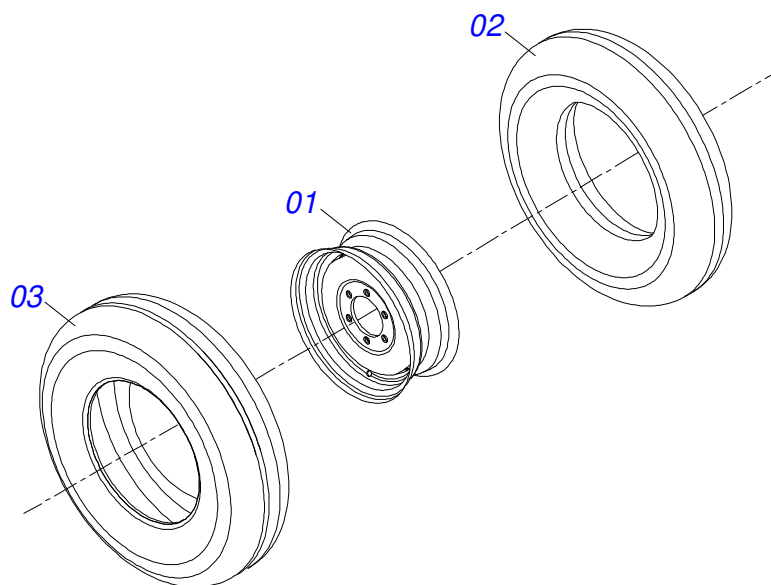

Item	Código	Descrição	Ver Pág.	QT
01	0503010893	RODA 5,50 X 16 X 118 X 6F (17,2 X 152,4)		01
02	0503010033	CAMARA AR 7.50 X 16		01
03	0503010120	PNEU 7.50 X 16 10 LONAS		01