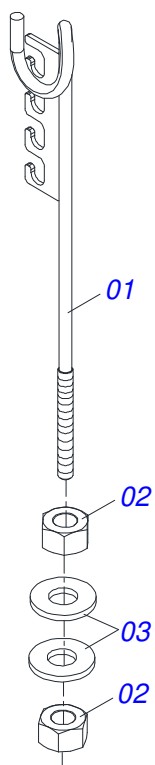

Item	Código	Descrição	Ver Pág.	QT
01	0511067334	SUPORTE MANGUEIRA		01
02	0503010014	PORCA SEXTAVADA 3/4 UNC (PESADA) G.5 ZN		02
03	0501010322	ARRUELA LISA 20,50 X 46 X 4,00 ZN		02