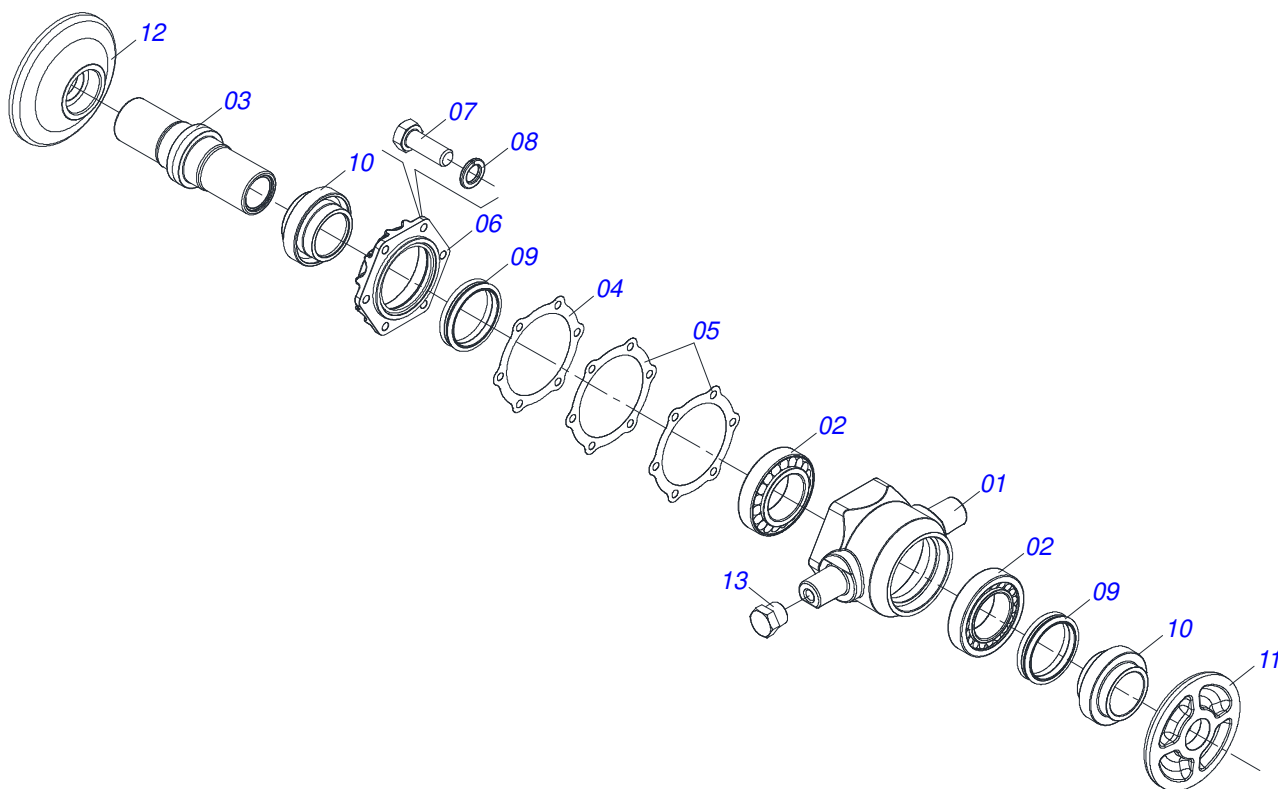

Item	Código	Descrição	Ver Pág.	QT
01	0502020691	CAIXA MANCAL AGRICOLA OSCILANTE		01
02	0503010005	ROLAMENTO 32212 IMP		02
03	0502010899	EIXO CM/DM		01
04	0503030685	JUNTA VEDACAO 142 X 113,2 X 0,1		01
05	0503030030	JUNTA VEDACAO 142 X 113,2 X 0,3		02
06	0502020161	TAMPA CAIXA DM MRO-225 1.5/8		01
07	0503010237	PARAFUSO 3/8 UNC X 1 C S G.5		06
08	0503011443	ARRUELA PRESSAO 3/8		06
09	0503030027	RETENTOR LP JB-255		02
10	0502040287	PORTA RETENTOR COM BUCHA		02
11	0502040239	ENCOSTO EXTERNO DOS DISCOS		01
12	0502040240	ENCOSTO INTERNO DOS DISCOS		01
13	0503010856	BUJAO R 3/8 BSPT		02