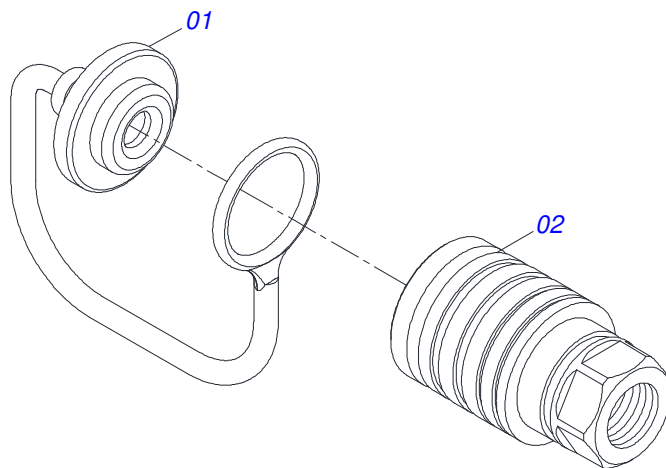

Item	Código	Descrição	Ver Pág.	QT
01	0503011883	TAMPA PLASTICA PARA ENGATE RAPIDO FEMEA		01
02	0503011628	FEMEA ENGATE RAPIDO AGRICOLA 1/2 NPT (A/E/N)		01