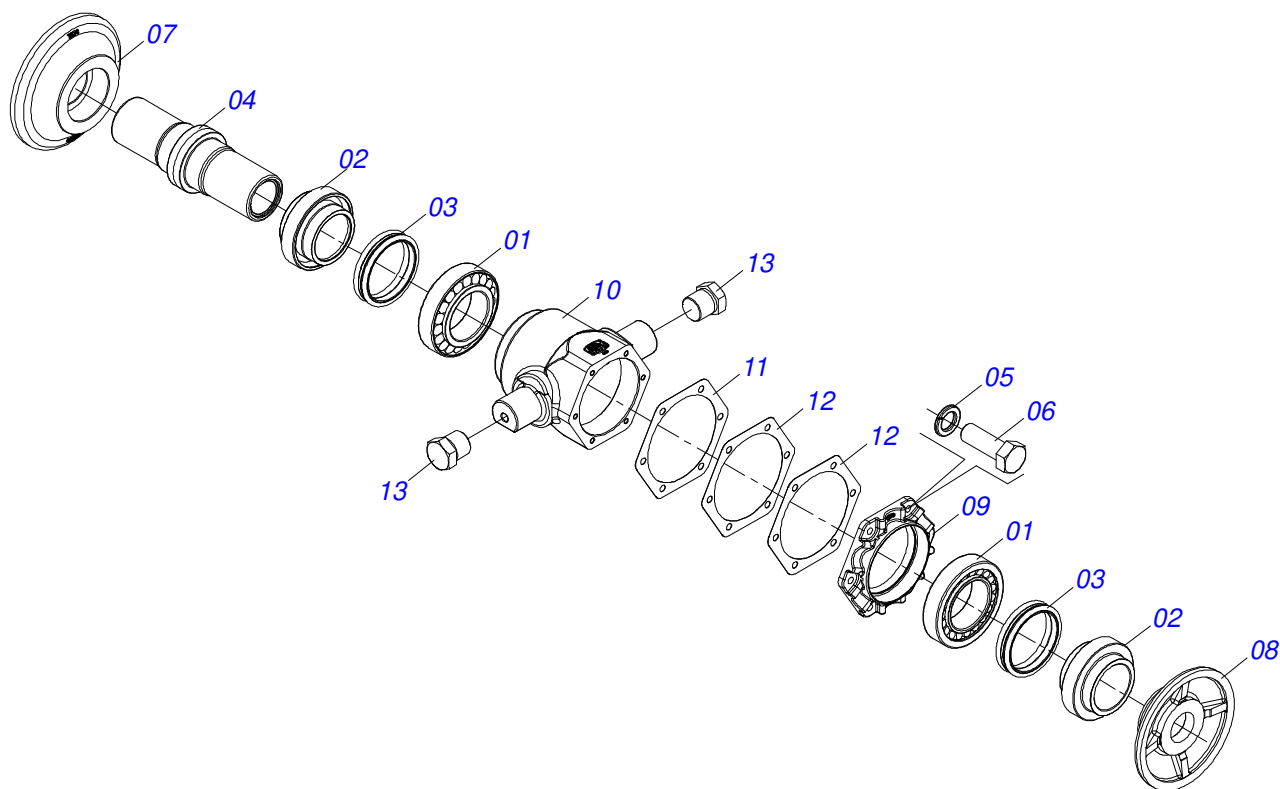

Item	Código	Descrição	Ver Pág.	QT
01	0503010117	ROLAMENTO 32216		02
02	0502040123	PORTA RETENTORA COM BUCHA MRO - 330		02
03	0503030028	RETENTOR LP JB-257		02
04	0502040034	EIXO MANCAL CM/DM		01
05	0503011443	ARRUELA PRESSAO 3/8		06
06	0503010751	PARAFUSO 3/8 UNC X 1.1/4 CS G.5 ZN		06
07	0501211750	ENCOSTO EXTERNO DISCO 2.1/8		01
08	0501211749	ENCOSTO INTERNO DISCO 2.1/8		01
09	0502012772	TAMPA MANCAL DM OL 330/352		01
10	0502013012	CAIXA MANCAL AGRICOLA OSCILANTE 2.1/8		01
11	0503034044	JUNTA VEDACAO SEXTAVADA		01
12	0503034045	JUNTA VEDACAO SEXTAVADA		02
13	0503010856	BUJAO R 3/8 BSPT		02
14	3402301275	OLEO TATU 140 EP		0.6 Lts