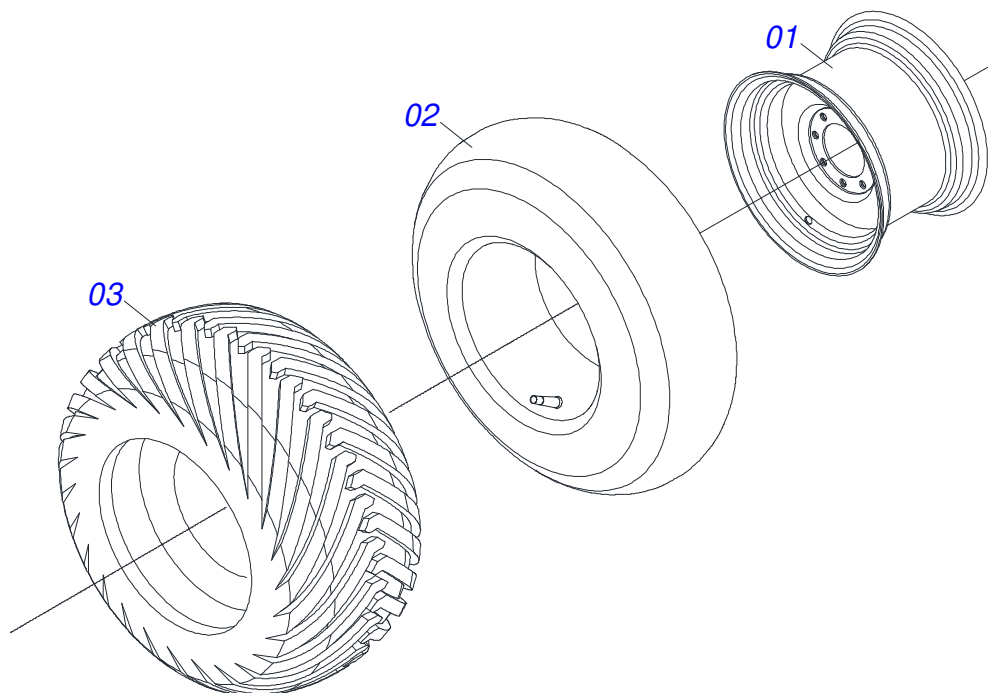

Item	Código	Descrição	Ver Pág.	QT
01	0503012916	ARO 13 X 15,5 COM REFORCO		01
02	0503012112	CAMARA 400/60 - 15,5 TR 15		01
03	0503013119	PNEU 400/60-15,5-T404-14L TRELEBORG		01