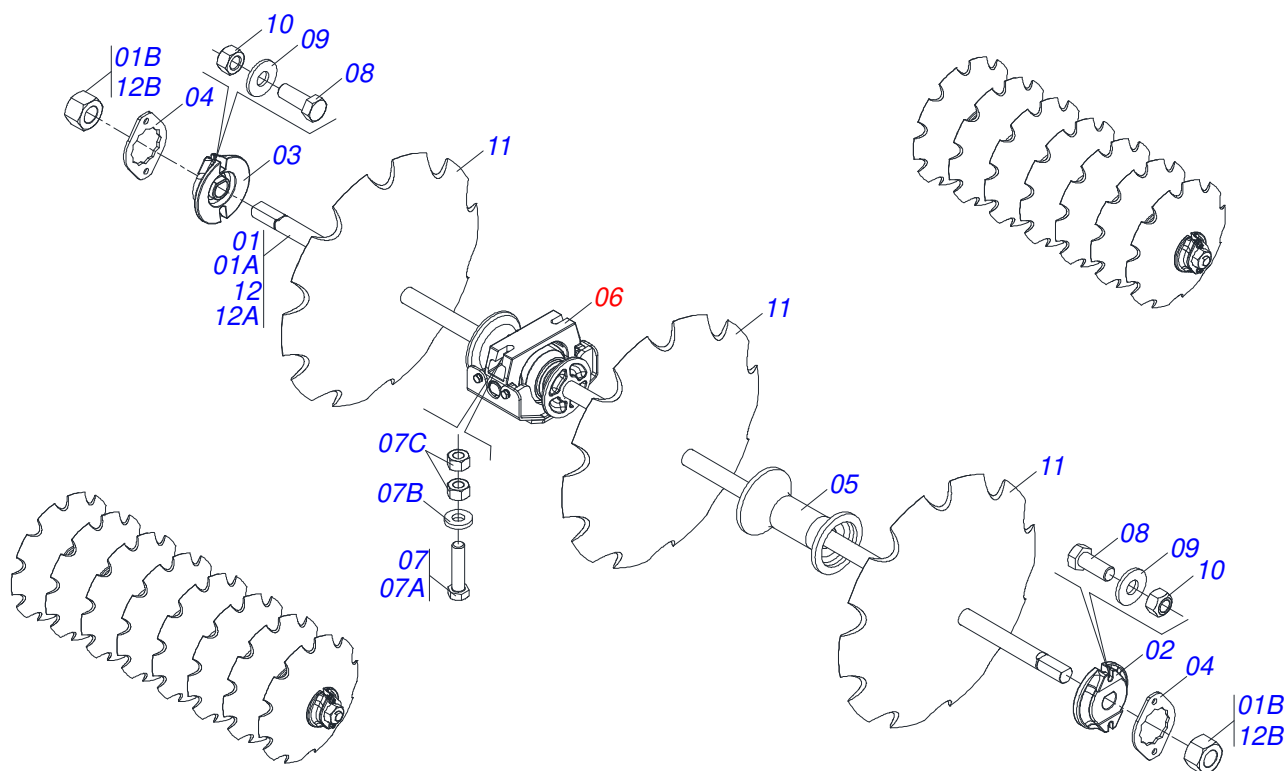

Item	Código	Descrição	Ver Pág.	12	14
01	0531045631	EIXO 2.1/8 X 2040 COM PORCAS		02	00
01A	0501318171	EIXO 2.1/8 X 1322		01	00
01B	0502040063	PORCA R.2.1/8 UNS 7 FPP X 53 SA SEXTAVADA 98		02	00
02	0502010594	TRAVA EIXO EXTERNO 2.1/8		02	02
03	0502010595	TRAVA EIXO INTERNO 2.1/8		02	02
04	0541010368	TRAVA PORCA ZN		04	04
05	0502040928	SEPARADOR		06	06
06	0531041578	MANCAL AGRICOLA DM OL 360 X 2.1/8 COM 15 SUPORTE / PROTECAO IMP		04	06
07	0531041581	PARAFUSO 1 X 4 COMPLETO MANCAL OSCILANTE		08	12
07A	0503011432	PARAFUSO 1 UNC X 4 CS G.5 ZN		01	01
07B	0541010210	ARRUELA LISA 26 X 58 X 8,0 COP ZN		01	01
07C	0501010059	PORCA SEXTAVADA 1 UNC (PESADA) G.5 ZN		02	02
08	0503010232	PARAFUSO 5/8 UNC X 1.3/4 C S G.5 ZN		08	08
09	0501012140	ARRUELA LISA 16,50 X 40 X 4,00 ZN		08	08
10	0503012412	PORCA SEXTAVADA AUTOTRAVANTE 5/8" UNC G.5 ZN		08	08
11	0602046013	DR 34 X 9,00 C120AF04FR2.3/16 12R		12	14
12	0531045630	EIXO 2.1/8 X 2410 COM PORCAS		00	02
12A	0551017146	EIXO 2.1/8 X 2390		00	01
12B	0502040063	PORCA R.2.1/8 UNS 7 FPP X 53 SA SEXTAVADA 98		00	02