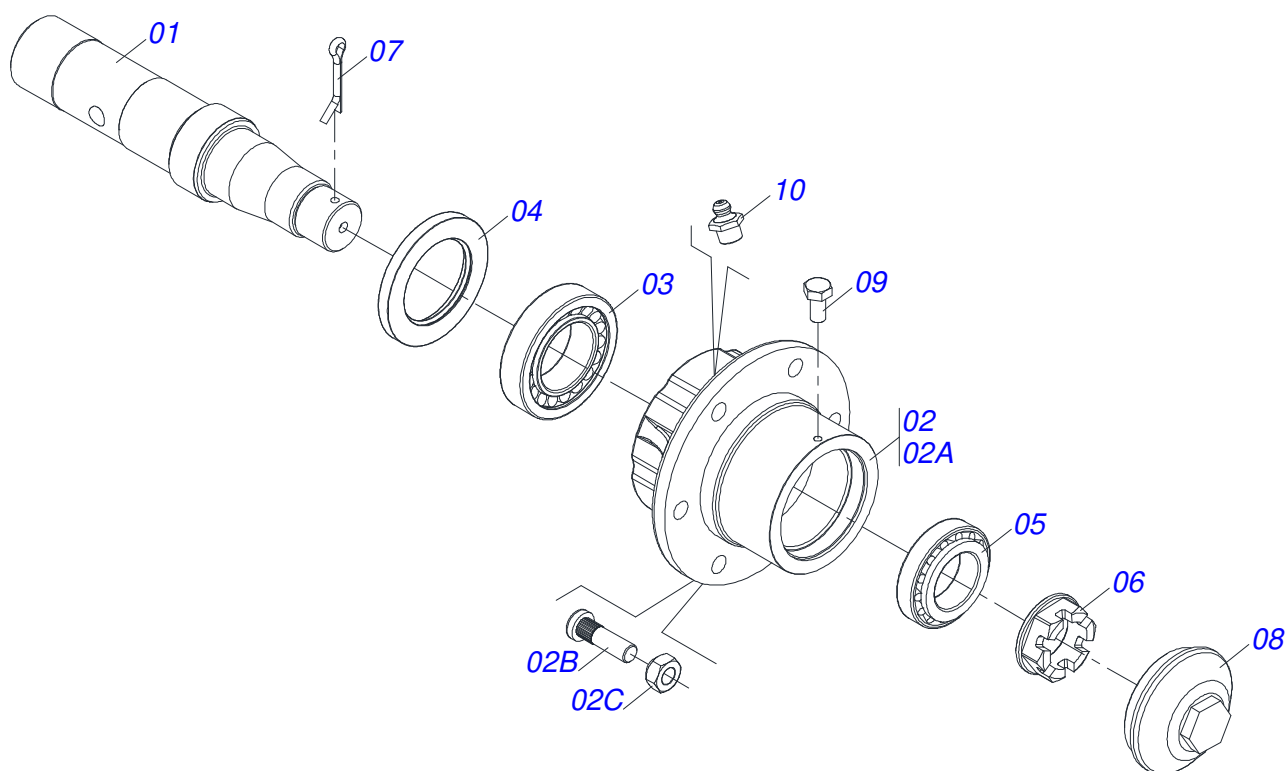

Item	Código	Descrição	Ver Pág.	QT
01	0531019478	EIXO CR 30M/1		01
02	0501110768	CAIXA RODADO COM PARAFUSO		01
02A	0502011389	CAIXA MM		01
02B	0501010186	PARAFUSO RODA 5/8UNFX2.1/8CR G.5 REC ZN		06
02C	0503010064	PORCA CONICA 5/8 NF ZN		06
03	0503010005	ROLAMENTO 32212 IMP		01
04	0503010009	RETENTOR 00573-B		01
05	0503010006	ROLAMENTO 32210 IMPORTADO		01
06	0501010888	PORCA CASTELO 1.3/4 10FPP SEX2.5/16 ZN		01
07	0503010010	CONTRAPINO 1/4" X 2.1/2"		01
08	0502020593	TAMPA PROTECAO		01
09	0503010295	PARAFUSO 5/16 UNC X 5/8 CS G.2 ZN		01
10	0503010002	GRAXEIRA 1800		01