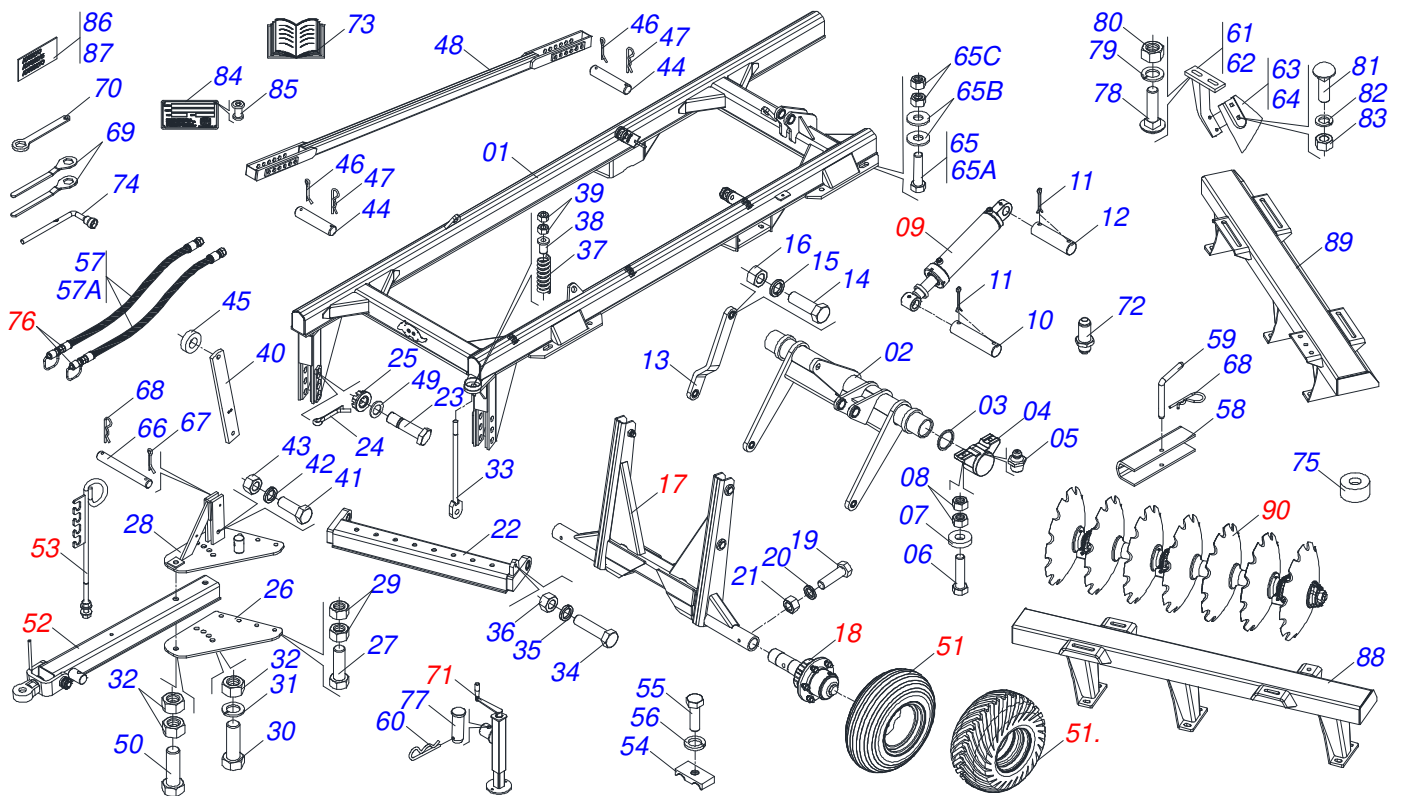

Item	Código	Descrição	Ver Pág.	QT
01	0521064430	QUADRO		01
02	0511060135	EIXO RODA		01
03	0503012223	ANEL FELTRO		02
04	0502011583	MANCAL EIXO		02
05	0503010002	GRAXEIRA 1800		02
06	0503010797	PARAFUSO 3/4 UNC X 4 CS G.5 ZN		04
07	0521013710	ARRUELA SEMI MANCAL		04
08	0503012183	PORCA SEXTAVADA 3/4 UNC G.5		08
09	0531041388	CILINDRO HIDRAULICO 53,98 X 101,6 X 630 X 300	7	01
10	0591019956	PINO SEM CABECA 44,45 X 168		01
11	0503010010	CONTRAPINO 1/4" X 2.1/2"		04
12	0521013706	PINO SEM CABECA		01
13	0511063681	BRACO		02
14	0503011432	PARAFUSO 1 UNC X 4 CS G.5 ZN		02
15	0503010012	ARRUELA PRESSAO 1 ZN 1K01602		02
16	0503012182	PORCA SEXTAVADA 1 UNC G.5		02
17	0521044885	CONJUNTO RODADO COMPLETO 11L15	6	01
17.	0521045051	CONJUNTO RODEIRO COMPLETO	5	01
18	0501054685	CUBO RODA	4	02
18.	0501055850	CONJUNTO CUBO RODA	3	02
19	0501010163	PARAFUSO 5/8 UNC X 4.1/2 C S G.5 ZN		02
19.	0503811084	PARAFUSO 3/4 UNC X 5 C S G.5 SA		02
20	0503010027	ARRUELA PRESSAO 5/8 ZN		02
20.	0503011442	ARRUELA PRESSAO 3/4 SA		02
21	0503010013	PORCA SEXTAVADA 5/8 UNC G.5 ZN		02
21.	0503810014	PORCA 3/4 NC S PESADA SA		02
22	0511060115	BARRA TRACAO SGIC 160401R 3591097		01
23	0501016416	PARAFUSO 1.1/2 NC X 138		02
24	0503010010	CONTRAPINO 1/4" X 2.1/2"		02
25	0501011301	PORCA CASTELO 1.1/2 UNC 6 FPP SEXTAVADA 2.5/16 ZN		02
26	0511060125	CHAPA ENGATE INFERIOR		01