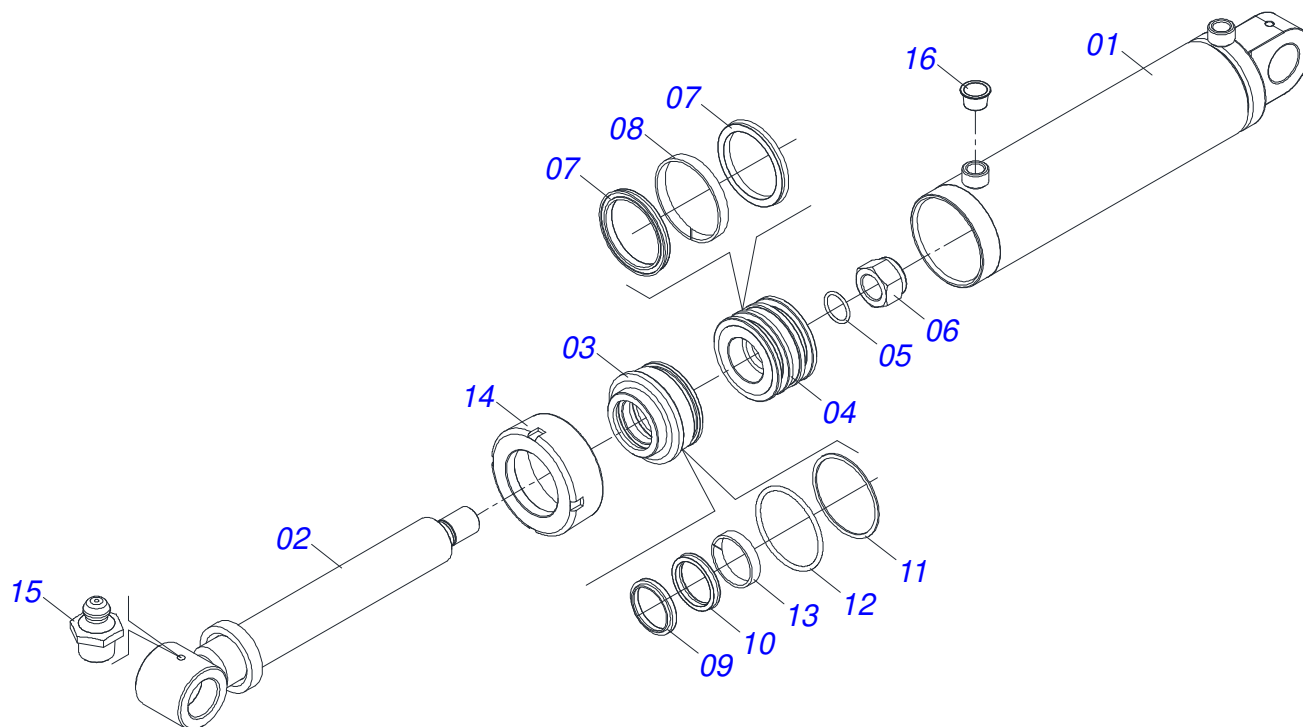

Item	Código	Descrição	Ver Pág.	QT
01	0511062252	CAMISA 101,6 X 418		01
02	0531062977	EXTENSOR 53,98 X 511		01
03	0502011250	SUPORTE ANEIS 53,98 X 101,6		01
04	0502011969	EMBOLO 53,98 X 101,60		01
05	0503010345	ANEL O RING 2-218 N 3006-9B 1G04609		01
06	0503010817	PORCA SEXTAVADA AUTOTRAVANTE COM NYLON 1.1/4 UNF ALTA G.5 ZN		01
07	0503010043	GAXETA 3750-3250 B		02
08	0503010994	ANEL G.E.4 X 3 X 1/2 W2-4000-500 PK		01
09	0503010319	ANEL RASPADOR D-2125		01
10	0503010314	GAXETA 2500-2125-375-B		01
11	0503011061	ANEL BACK-UP 8-342		01
12	0503010338	ANEL O RING 2-342 N 3006-9B		01
13	0503010973	ANEL G.E.2.1/2X3X1/2 W2-2500-500 PK		01
14	0502010017	TAMPA MOVEL 101,6		01
15	0503010002	GRAXEIRA 1800		02
16	0503030384	PLUG CON N-001		02