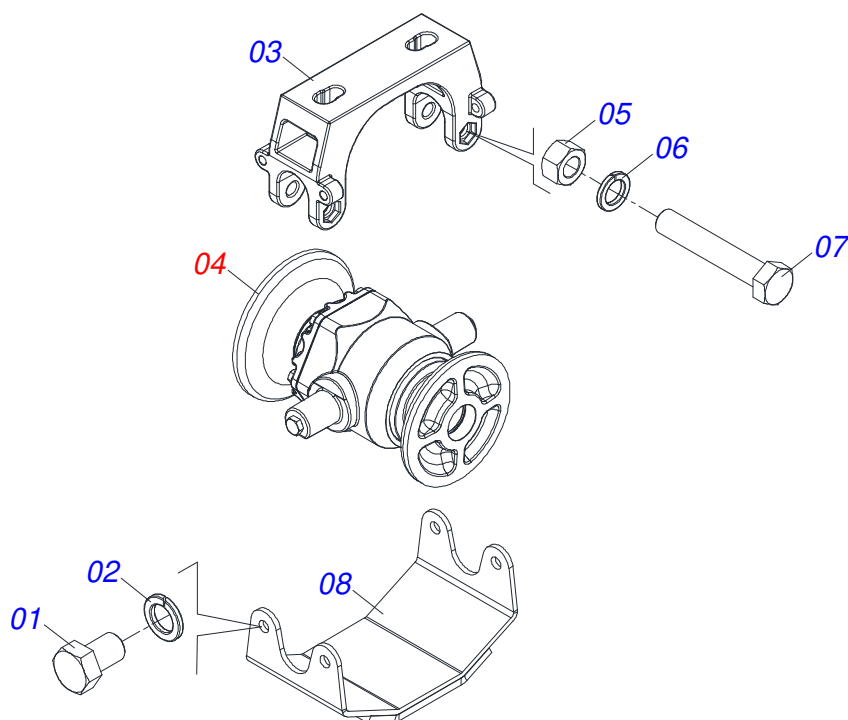

Item	Código	Descrição	Ver Pág.	QT
01	0503010834	PARAFUSO 1/2 UNC X 1 C S G.5 ZN		04
02	0503010019	ARRUELA PRESSAO 1/2		04
03	0502013011	SUPORTE MANCAL OSCILANTE 360 (CENTRAL)		01
04	0531052835	MANCAL AGRICOLA DM OL 360 X 2.1/8 OSCILANTE	16	01
05	0503010013	PORCA SEXTAVADA 5/8 UNC G.5 ZN		02
06	0503010027	ARRUELA PRESSAO 5/8 ZN		02
07	0503010480	PARAFUSO 5/8 UNC X 4.3/4 C S G.5 ZN		02
08	0501210530	CAPA MANCAL OSCILANTE		01