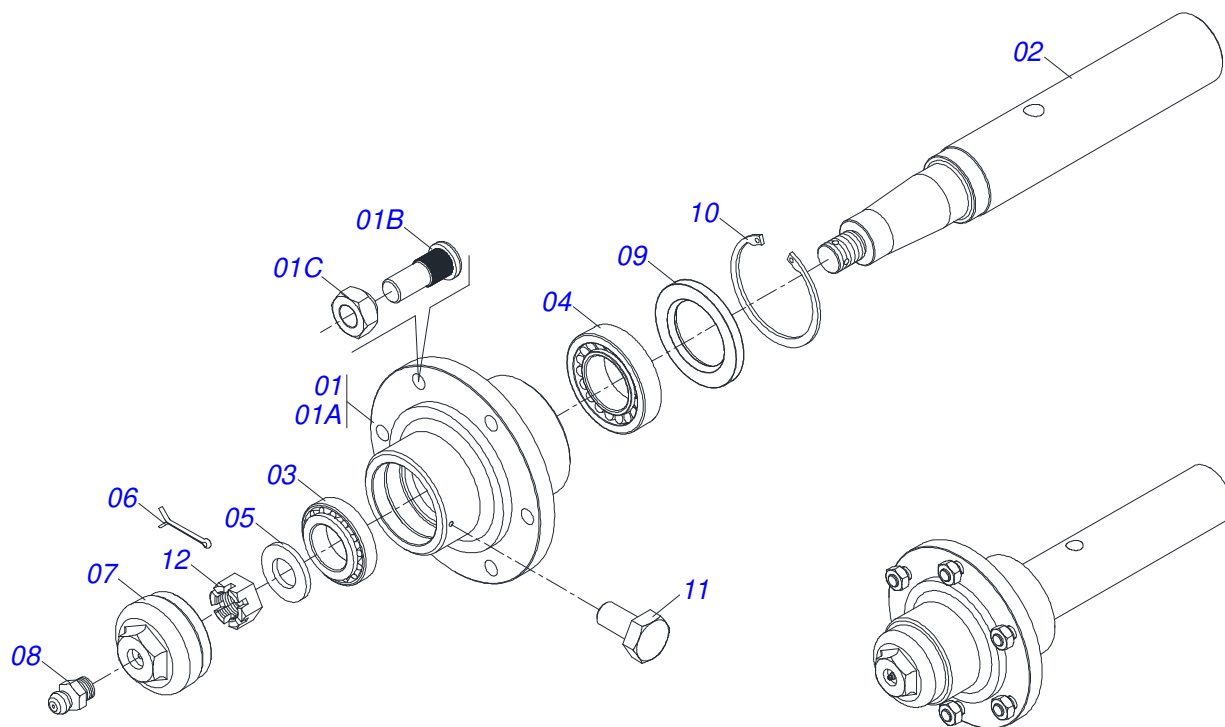

Item	Código	Descrição	Ver Pág.	QT
01	0501110766	CAIXA RODADO COM PARAFUSO		01
01A	0502011715	CUBO RODA CR 70Z/1 3182593		01
01B	0503012307	PARAFUSO RODA UNF 5/8X2 RD 1K21045 ZN		06
01C	0503010064	PORCA CONICA 5/8 NF ZN		06
02	0541014720	EIXO CR 7076205/1/1		01
03	0503010006	ROLAMENTO 32210 IMPORTADO		01
04	0503010005	ROLAMENTO 32212 IMP		01
05	0501010086	ARRUELA LISA 32,70 X 63 X 6,30 ZN		01
06	0503010067	CONTRAPINO 3/16" X 2.1/2"		01
07	0502011647	TAMPA CR 70Z/3		01
08	0503010691	GRAXEIRA 1/4 NF		01
09	0503010009	RETENTOR 00573-B		01
10	0503012723	ANEL RENO 502115		01
11	0503010298	PARAFUSO 1/4 UNC X 1/2 C S G.2		01
12	0503012457	PORCA CASTELO NF 1.1/4 1K03864 ZN		01