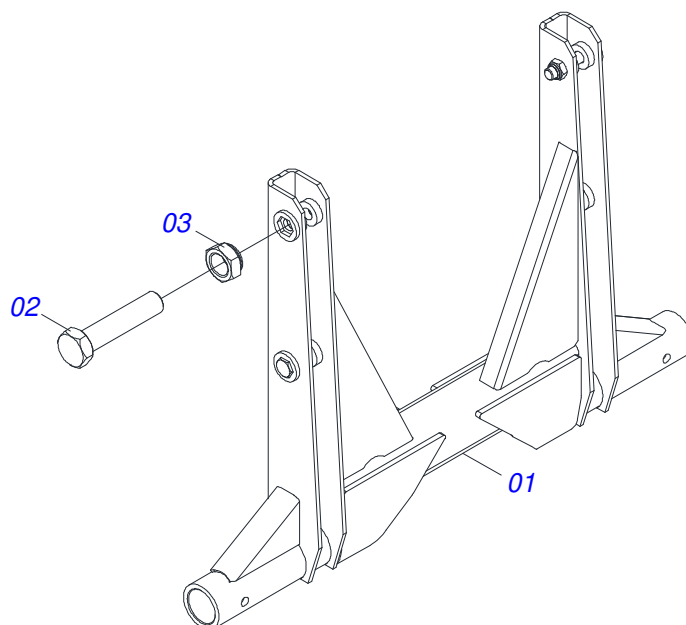

Item	Código	Descrição	Ver Pág.	QT
01	0511068626	CONJUNTO RODEIRO		01
02	0501011547	PARAFUSO 1 UNC X 4.1/2 C S G.5 ZN		04
03	0503014182	PORCA SEXTAVADA AUTOTRAVANTE COM NYLON 1 UNC BAIXA G.5 ZN		04