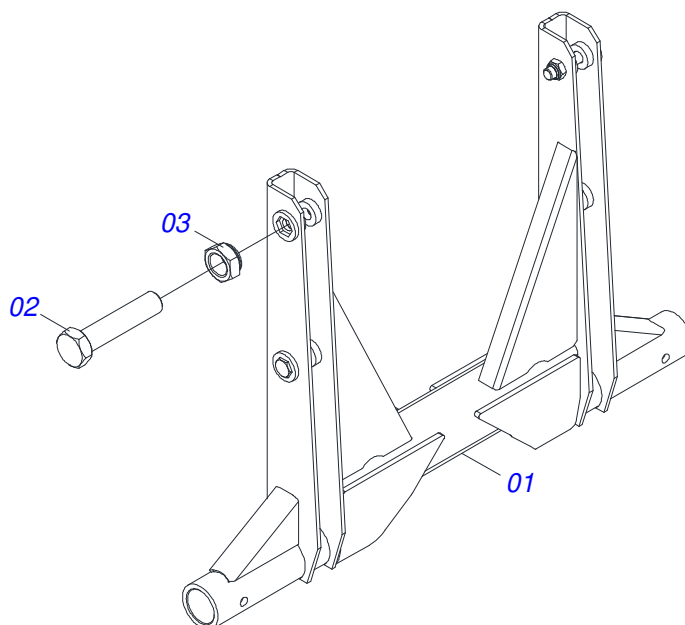

Item	Código	Descrição	Ver Pág.	QT
01	0511060141	CONJUNTO RODEIRO		01
02	0501011547	PARAFUSO 1 UNC X 4.1/2 C S G.5 ZN		04
03	0503014182	PORCA SEXTAVADA AUTOTRAVANTE COM NYLON 1 UNC BAIXA G.5 ZN		04