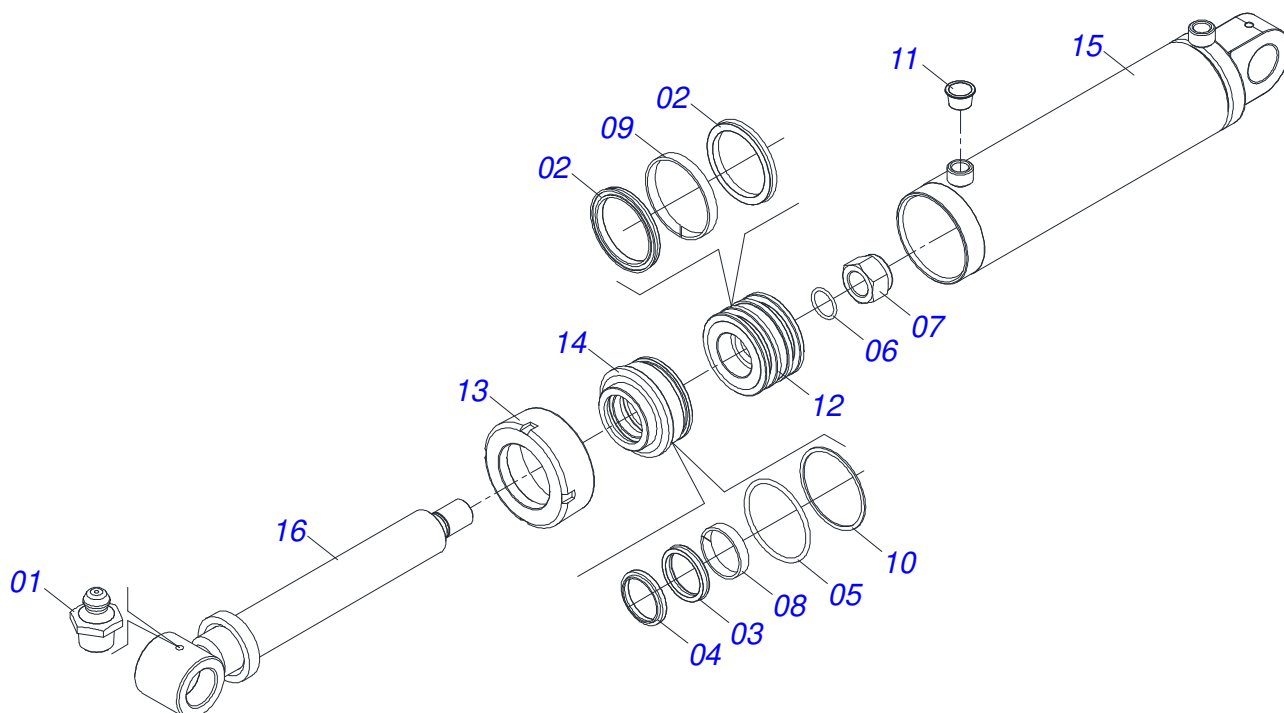

Item	Código	Descrição	Ver Pág.	QT
01	0503010002	GRAXEIRA 1800		02
02	0503010043	GAXETA 3750-3250 B		02
03	0503010314	GAXETA 2500-2125-375-B		01
04	0503010319	ANEL RASPADOR D-2125		01
05	0503010338	ANEL O RING 2-342 N 3006-9B		01
06	0503010345	ANEL O RING 2-218 N 3006-9B 1G04609		01
07	0503010817	PORCA SEXTAVADA AUTOTRAVANTE COM NYLON 1.1/4 UNF ALTA G.5 ZN		01
08	0503010973	ANEL G.E.2.1/2X3X1/2 W2-2500-500 PK		01
09	0503010994	ANEL G.E.4 X 3 X 1/2 W2-4000-500 PK		01
10	0503011061	ANEL BACK-UP 8-342		01
11	0503030384	PLUG CON N-001		02
12	0502011969	EMBOLO 53,98 X 101,60		01
13	0502010017	TAMPA MOVEI 101,6		01
14	0502011250	SUPORTE ANEIS 53,98 X 101,6		01
15	0511068637	CAMISA CH 42053/2 4104676		01
16	0531062978	EXTENSOR 53,98 X 401		01