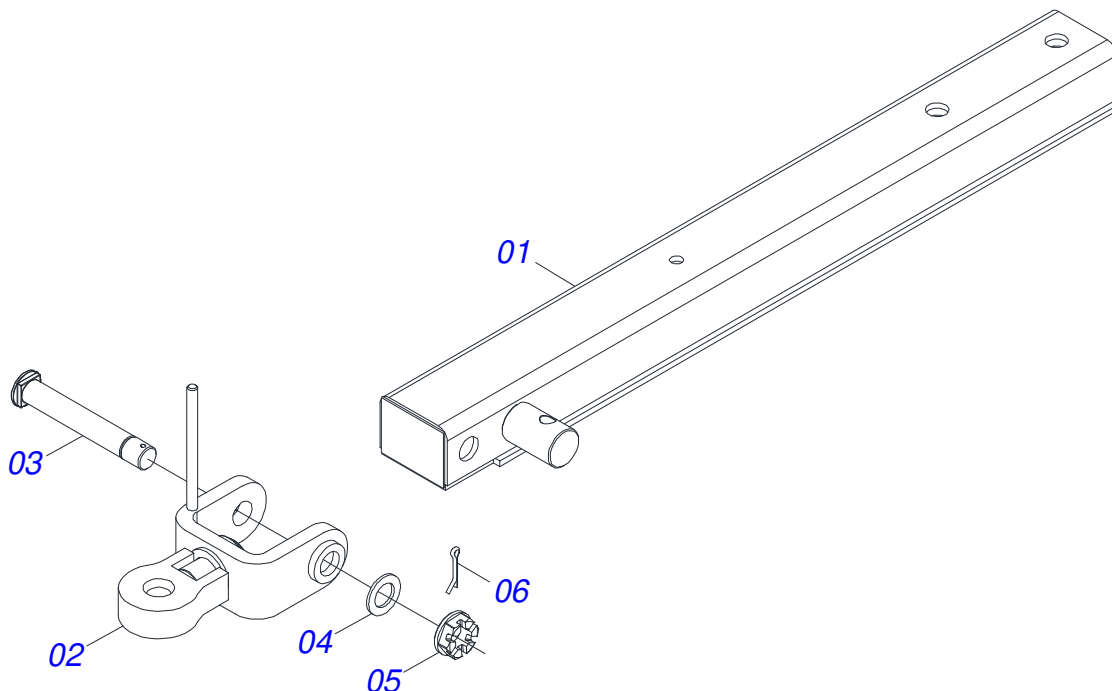

Item	Código	Descrição	Ver Pág.	QT
01	0511060119	TIRANTE		01
02	0521062956	ENGATE		01
03	0561018588	EIXO JUNCAO 37,6 X 243 X 1.1/2 UNC		01
04	0501011301	PORCA CASTELO 1.1/2 UNC 6 FPP SEXTAVADA 2.5/16 ZN		01
05	0501012916	ARRUELA LISA 40 X 66 X 4,75 ZN		01
06	0503010010	CONTRAPINO 1/4" X 2.1/2"		01