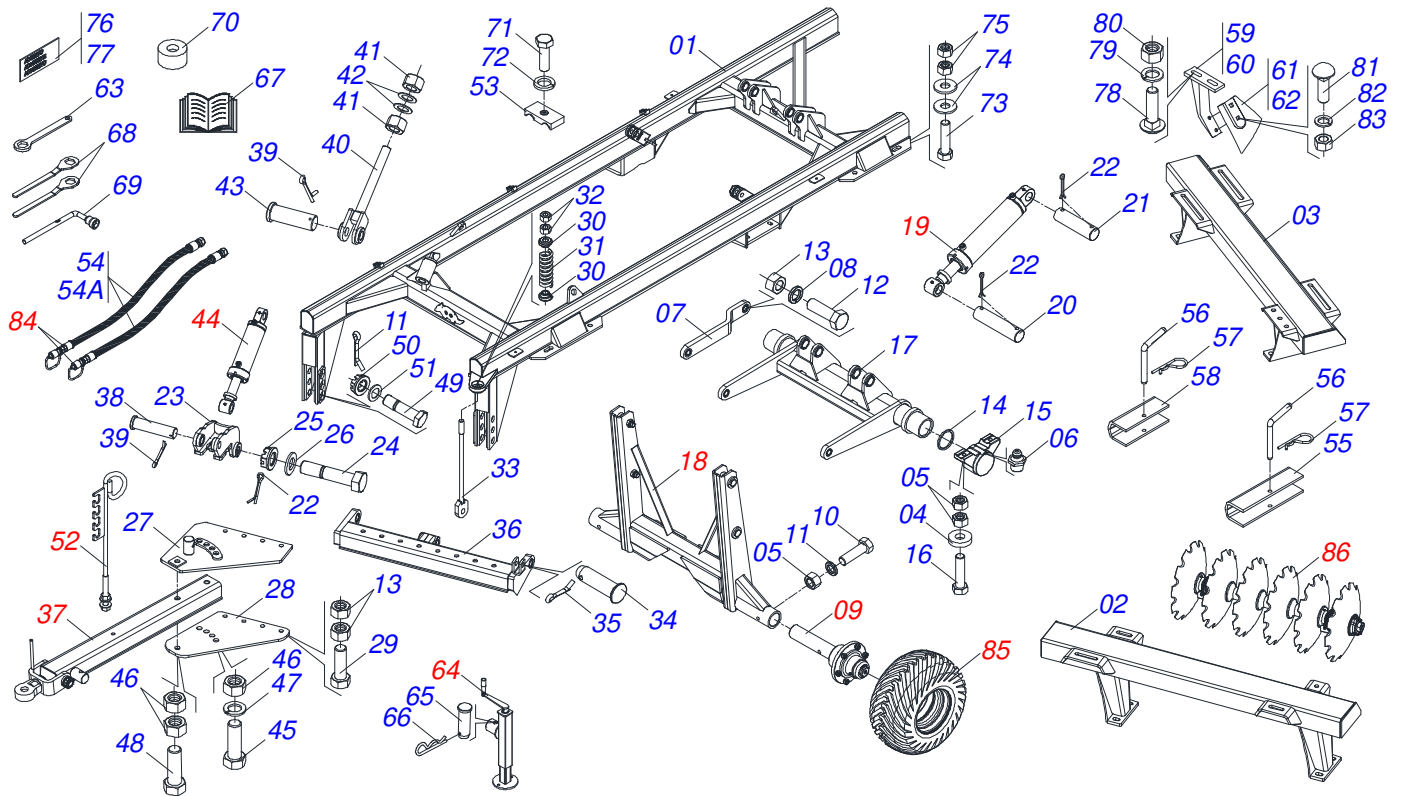

# INDICE

0909097093	CHASSI COMPLETO - 12D	.....	1
0909097095	CHASSI COMPLETO - 14D	.....	2
0501055850	CONJUNTO CUBO RODA	.....	3
0501054685	CUBO RODA	.....	4
0521045051	CONJUNTO RODEIRO COMPLETO	.....	5
0521044885	CONJUNTO RODADO COMPLETO 11L15	.....	6
0531041388	CILINDRO HIDRAULICO 53,98 X 101,6 X 630 X 300	.....	7
0511050170	TIRANTE COMPLETO	.....	8
0531041389	CILINDRO HIDRAULICO 101,6 X 53,98 X 520 X 200	.....	9
0501040257	SUPORTE MANGUEIRA 3/4 X 975 COMPLETO	.....	10
0511048088	MACACO COMPLETO	.....	11
0501053834	MACHO ENGATE RAPIDO 1/2 NPT	.....	12
0503061868	RODA COM PNEU 400/60 - 14 LONAS	.....	13
0909097094	SEÇÃO DE DISCOS COMPLETA	.....	14
0531041578	MANCAL AGRICOLA DM OL 360 X 2.1/8 COM SUPORTE / PROTECAO IMP	.....	15
0531052835	MANCAL AGRICOLA DM OL 360 X 2.1/8 OSCILANTE	.....	16