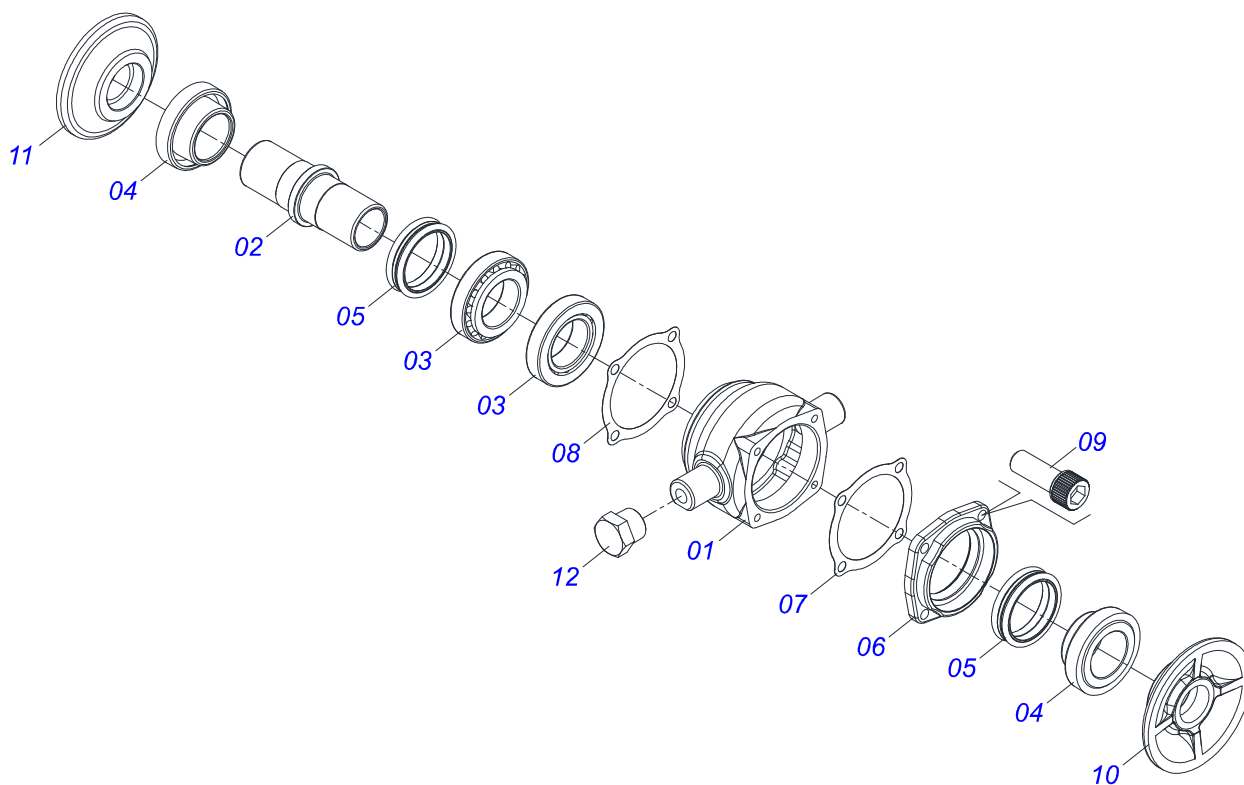

Item	Código	Descrição	Ver Pág.	QT
01	0502012839	CAIXA MANCAL AGRICOLA DM OL OSCILANTE 182/192,5		01
02	0502040060	EIXO CM/DM 182/192,5 SKF 32210		01
03	0503010006	ROLAMENTO 32210 IMPORTADO		02
04	0502010541	PORTA RETENTOR COM LUVA		02
05	0503030026	RETENTOR LP JB-253		02
06	0502020424	TAMPA CAIXA MANCAL AGRICOLA DM O-182/192,225		01
07	0503030013	JUNTA VEDACAO 112 X 90,5 X 0,3		02
08	0503030684	JUNTA VEDACAO 112 X 90,5 X 0,1		01
09	0503010134	PARAFUSO 3/8 UNC X 1 C C SI 12.9		04
10	0502010073	ENCOSTO EXTERNO DISCO		01
11	0502010074	ENCOSTO INTERNO DISCO		01
12	0503010856	BUJAO R 3/8 BSPT		02