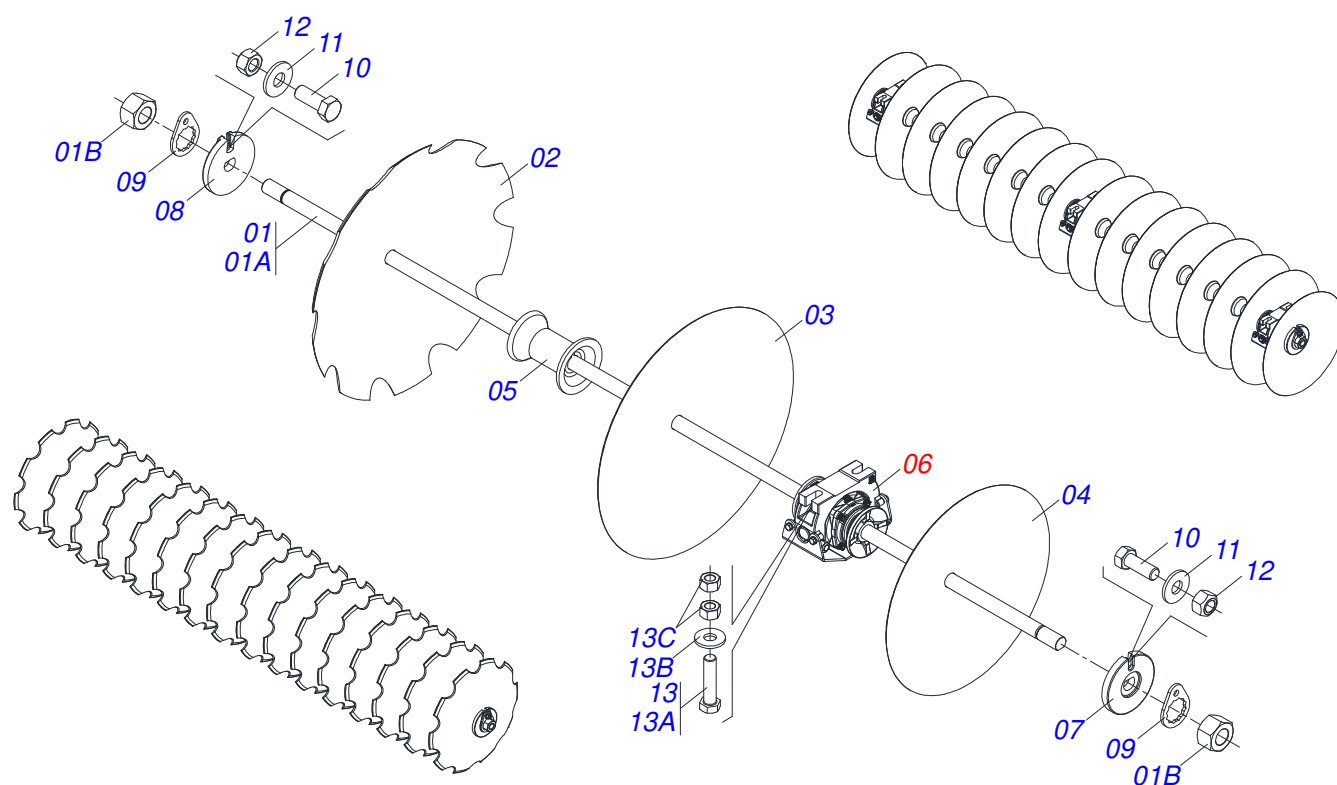

**GNL 32D**  
**CHASSI COMPLETO**

Página 1  
0909097085

Item	Código	Descrição	Ver Pág.	QT
29	0503010010	CONTRAPINO 1/4" X 2.1/2"		02
30	0503010002	GRAXEIRA 1800		02
31	0503010003	GRAXEIRA 1845 3/8		01
32	0503010073	CONTRAPINO 3/8" X 3.1/2"		01
33	0501012916	ARRUELA LISA 40 X 66 X 4,75 ZN		01
34	0909097086	SEÇÃO DE DISCOS	4	01

Item	Código	Descrição	Ver Pág.	QT
01	0501060670	BARRA DE TRACAO		01
02	0503011084	PARAFUSO 3/4 UNC X 5 CS G.5 ZN		02
03	0503011442	ARRUELA PRESSAO 3/4 SA		02
04	0503010014	PORCA SEXTAVADA 3/4 UNC (PESADA) G.5 ZN		02
05	0521061775	ENGATE AO TRATOR		01
06	0501010060	PARAFUSO 1 UNC X 6.1/2 C S G.5		01
07	0503011438	ARRUELA PRESSAO 1		01
08	0501010059	PORCA SEXTAVADA 1 UNC (PESADA) G.5 ZN		01
09	0531061946	BARRA DE TRACAO		01

Item	Código	Descrição	Ver Pág.	QT
01	0501063302	REGT GNL 20 A 42		01
02	0501063078	TRAVA REGT GNL 20 A 42		01
03	0521010624	EIXO JUNCAO 11,10 X 38 C A		01
04	0501068981	ACIONADOR DE REGISTRO		01
05	0503030025	MOLA DE TORÇÃO 36 X 5		01
06	0503010071	CONTRAPINO 3/16" X 1"		02
07	0501012916	ARRUELA LISA 40 X 66 X 4,75 ZN		01
08	0503010073	CONTRAPINO 3/8" X 3.1/2"		01