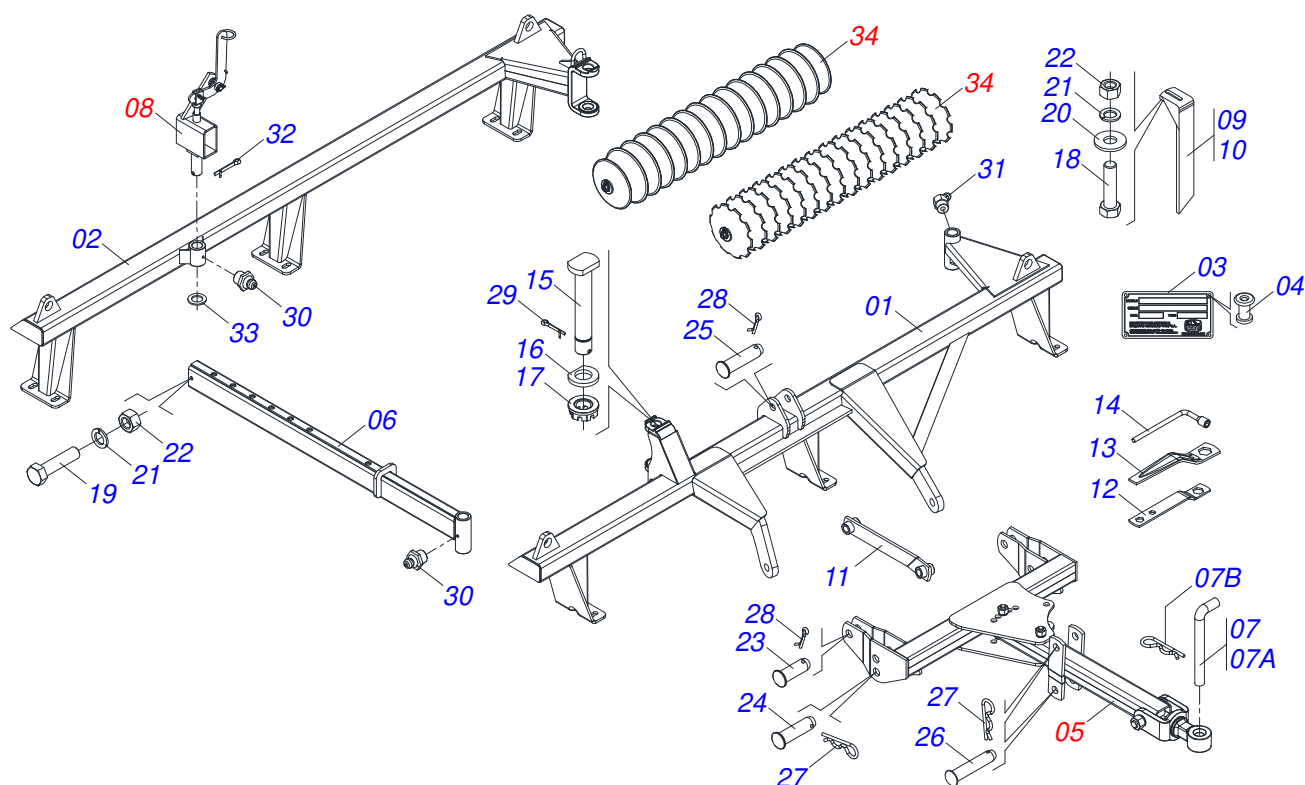

Item	Código	Descrição	Ver Pág.	QT
01	0531063464	CHASSI DIANTEIRO - 32		01
02	0531063466	CHASSI TRASEIRO - 32		01
03	0503034003	ETIQUETA IDENTIFICACAO ALUMINIO MARCHESAN 61 X 118		01
04	0503010001	REBITE POP ADESIVA 423 3,2 X 5,5		04
05	0531040840	CABECALHO COMPLETO	2	01
06	0531063468	BARRA REGULAGEM 1713		01
07	0501040343	PINO ENGATE COMPLETO		01
07A	0521010453	EIXO JUNCAO		01
07B	0503031035	CUPILHA 6 X 88		01
08	0501043278	REGISTRO COMPLETO	3	01
09	0501063963	LIMPADOR DIANTEIRO		12
10	0501063962	LIMPADOR TRASEIRO		12
11	0531061940	MAO FRANCESA 411		01
12	0511018451	CHAVE UNIVERSAL 5/8 X 3/4 X 1		01
13	0501010198	CHAVE 1.1/4 CABO CHATO		02
14	0501068273	CHAVE 5/8 CABO CILINDRO		01
15	0531019497	EIXO ARTICULADO 38,10 X 235		02
16	0531019540	ARRUELA LISA 39,50 X 70 X 9,50 COM RECORTE		02
17	0501011301	PORCA CASTELO 1.1/2 UNC 6 FPP SEXTAVADA 2.5/16 ZN		02
18	0503011082	PARAFUSO 1/2 UNC X 1.3/4 CSRT G.5 ZN		48
19	0503010741	PARAFUSO 1/2 UNC X 2.3/4 C S G.5 ZN		01
20	0511017302	ARRUELA LISA 13,50 X 32,50 X 3,0 ZN		48
21	0503010019	ARRUELA PRESSAO 1/2		49
22	0503010060	PORCA SEXTAVADA 1/2 UNC G.5		49
23	0521010592	EIXO JUNCAO 27,80 X 80		02
24	0521010593	EIXO JUNCAO 27,80 X 100		02
25	0521010579	EIXO JUNCAO 25 X 115 FURO 100 ZN		01
26	0521010581	EIXO JUNCAO 25 X 125 FURO 110 ZN		02
27	0503031035	CUPILHA 6 X 88		04
28	0503010571	CONTRAPINO 1/4" X 1.1/2"		03

Item	Código	Descrição	Ver Pág.	QT
01	0501063302	REGT GNL 20 A 42		01
02	0501063078	TRAVA REGT GNL 20 A 42		01
03	0521010624	EIXO JUNCAO 11,10 X 38 C A		01
04	0501068981	ACIONADOR DE REGISTRO		01
05	0503030025	MOLA DE TORÇÃO 36 X 5		01
06	0503010071	CONTRAPINO 3/16" X 1"		02
07	0501012916	ARRUELA LISA 40 X 66 X 4,75 ZN		01
08	0503010073	CONTRAPINO 3/8" X 3.1/2"		01