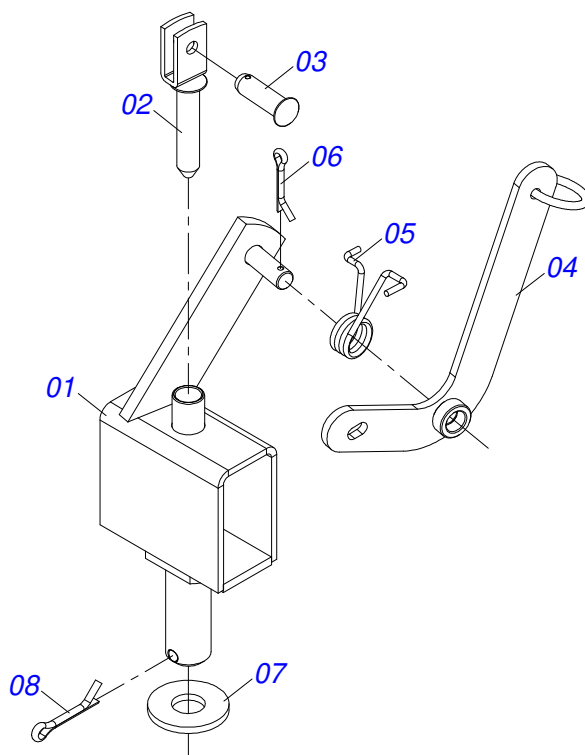

Item	Código	Descrição	Ver Pág.	QT
01	0531063464	CHASSI DIANTEIRO - 32		01
02	0531063466	CHASSI TRASEIRO - 32		01
03	0503034003	ETIQUETA IDENTIFICACAO ALUMINIO MARCHESAN 61 X 118		01
04	0503010001	REBITE POP ADESIVA 423 3,2 X 5,5		04
05	0531040840	CABECALHO COMPLETO	2	01
06	0531063468	BARRA REGULAGEM 1713		01
07	0501040343	PINO ENGATE COMPLETO		01
07A	0521010453	EIXO JUNCAO		01
07B	0503031035	CUPILHA 6 X 88		01
08	0501043278	REGISTRO COMPLETO	3	01
09	0501063963	LIMPADOR DIANTEIRO		12
10	0501063962	LIMPADOR TRASEIRO		12
11	0531061940	MAO FRANCESA 411		01
12	0511018451	CHAVE UNIVERSAL 5/8 X 3/4 X 1		01
13	0501010198	CHAVE 1.1/4 CABO CHATO		02
14	0501068273	CHAVE 5/8 CABO CILINDRO		01
15	0531019497	EIXO ARTICULADO 38,10 X 235		02
16	0531019540	ARRUELA LISA 39,50 X 70 X 9,50 COM RECORTE		02
17	0501011301	PORCA CASTELO 1.1/2 UNC 6 FPP SEXTAVADA 2.5/16 ZN		02
18	0503011082	PARAFUSO 1/2 UNC X 1.3/4 CSRT G.5 ZN		48
19	0503010741	PARAFUSO 1/2 UNC X 2.3/4 C S G.5 ZN		01
20	0511017302	ARRUELA LISA 13,50 X 32,50 X 3,0 ZN		48
21	0503010019	ARRUELA PRESSAO 1/2		49
22	0503010060	PORCA SEXTAVADA 1/2 UNC G.5		49
23	0521010592	EIXO JUNCAO 27,80 X 80		02
24	0521010593	EIXO JUNCAO 27,80 X 100		02
25	0521010579	EIXO JUNCAO 25 X 115 FURO 100 ZN		01
26	0521010581	EIXO JUNCAO 25 X 125 FURO 110 ZN		02
27	0503031035	CUPILHA 6 X 88		04
28	0503010571	CONTRAPINO 1/4" X 1.1/2"		03

Item	Código	Descrição	Ver Pág.	QT
01	0501063302	REGT GNL 20 A 42		01
02	0501063078	TRAVA REGT GNL 20 A 42		01
03	0521010624	EIXO JUNCAO 11,10 X 38 C A		01
04	0501068981	ACIONADOR DE REGISTRO		01
05	0503030025	MOLA DE TORÇÃO 36 X 5		01
06	0503010071	CONTRAPINO 3/16" X 1"		02
07	0501012916	ARRUELA LISA 40 X 66 X 4,75 ZN		01
08	0503010073	CONTRAPINO 3/8" X 3.1/2"		01