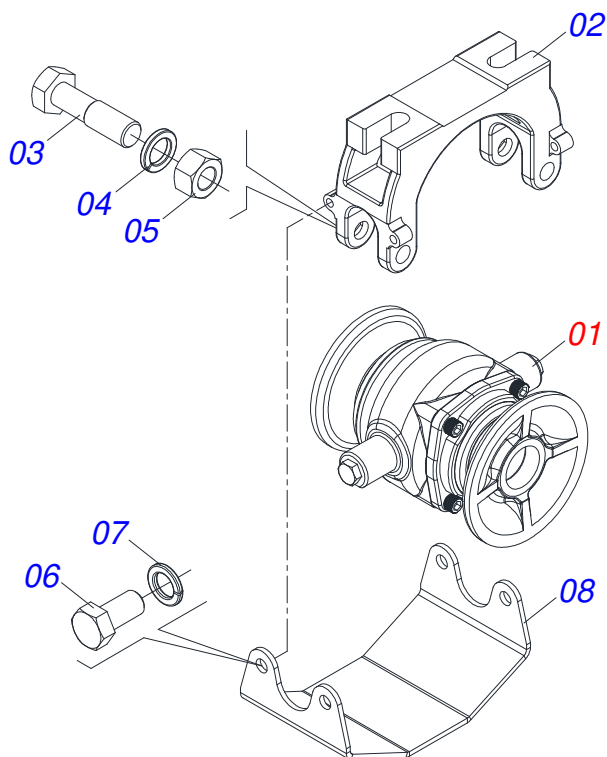

Item	Código	Descrição	Ver Pág.	QT
01	0501060670	BARRA DE TRACAO		01
02	0503011084	PARAFUSO 3/4 UNC X 5 CS G.5 ZN		02
03	0503011442	ARRUELA PRESSAO 3/4 SA		02
04	0503010014	PORCA SEXTAVADA 3/4 UNC (PESADA) G.5 ZN		02
05	0521061775	ENGATE AO TRATOR		01
06	0501010060	PARAFUSO 1 UNC X 6.1/2 C S G.5		01
07	0503011438	ARRUELA PRESSAO 1		01
08	0501010059	PORCA SEXTAVADA 1 UNC (PESADA) G.5 ZN		01
09	0531061946	BARRA DE TRACAO		01

Item	Código	Descrição	Ver Pág.	QT
01	0501063302	REGT GNL 20 A 42		01
02	0501063078	TRAVA REGT GNL 20 A 42		01
03	0521010624	EIXO JUNCAO 11,10 X 38 C A		01
04	0501068981	ACIONADOR DE REGISTRO		01
05	0503030025	MOLA DE TORÇÃO 36 X 5		01
06	0503010071	CONTRAPINO 3/16" X 1"		02
07	0501012916	ARRUELA LISA 40 X 66 X 4,75 ZN		01
08	0503010073	CONTRAPINO 3/8" X 3.1/2"		01

Item	Código	Descrição	Ver Pág.	QT
01	0501042618	EIXO 1.1/4 X 2720 COM PORCAS		02
01A	0501017162	EIXO 1.1/4 X 2720		01
01B	0501010087	PORCA 1.1/4" UNC SEXTAVADA 2 ZN		02
02	0602029421	DR 22 X 4,5 C64AF02FR1.5/16 10R		16
03	0601029417	DL 22 X 4,5 C64AF02FR1.5/16		14
04	0601027301	DL 20 X 3,5 C57AF02FR1.5/16		02
05	0502020068	SEPARADOR 167		24
06	0521047188	MANCAL AGRICOLA DMO 182 X 1.1/4 COM SUPORTE 5 PROTECAO		06
07	0502010834	TRAVA EIXO INTERNO 1.1/4		02
08	0502010835	TRAVA EIXO EXTERNO 1.1/4		02
09	0501010455	TRAVA PORCA		04
10	0503010395	PARAFUSO 1/2 UNC X 1.1/4 CSRT G.5 ZN		04
11	0501010937	ARRUELA LISA 13,50 X 28 X 3,00 ZN		04
12	0503011336	PORCA SEXTAVADA AUTOTRAVANTE MEC/TORQUE 1/2 UNC G.5 ZN		04
13	0521059224	CONJUNTO PARAFUSO 5/8 UNC X 2.3/4 P/MANCAL OSC		12
13A	0501013233	PARAFUSO 5/8 UNC X 2.3/4 C S G.5 ZN		01
13B	0501012140	ARRUELA LISA 16,50 X 40 X 4,00 ZN		01
13C	0503010013	PORCA SEXTAVADA 5/8 UNC G.5 ZN		02