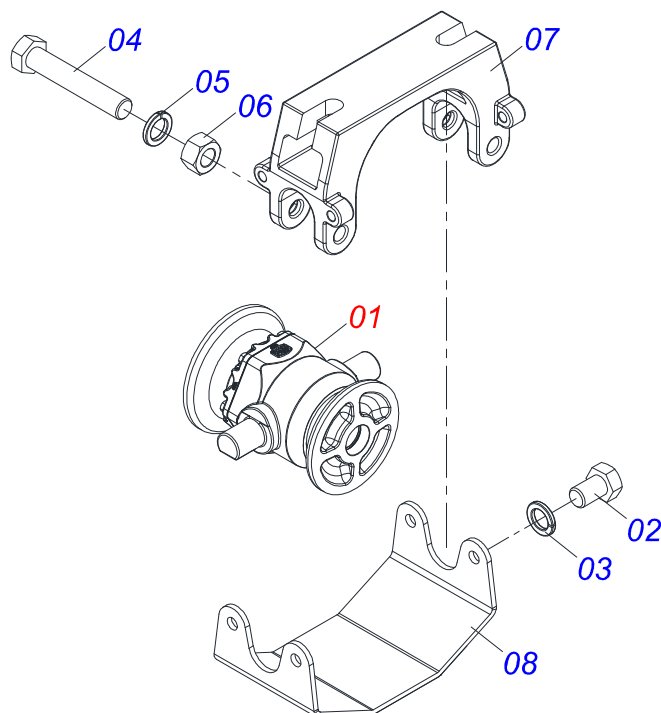

Item	Código	Descrição	Ver Pág.	QT
01	0501059734	MANCAL AGRICOLA DMO 225 X 1.5/8 IMP	16	01
02	0503010834	PARAFUSO 1/2 UNC X 1 C S G.5 ZN		04
03	0503010019	ARRUELA PRESSAO 1/2		04
04	0503010762	PARAFUSO 5/8 UNC X 3.1/2 CS G.5 ZN		02
05	0503010027	ARRUELA PRESSAO 5/8 ZN		02
06	0503010013	PORCA SEXTAVADA 5/8 UNC G.5 ZN		02
07	0502012626	SUPORTE MANCAL OSCILANTE CENTRAL		01
08	0501213923	CAPA PROTECAO MANCAL OSCILANTE		01