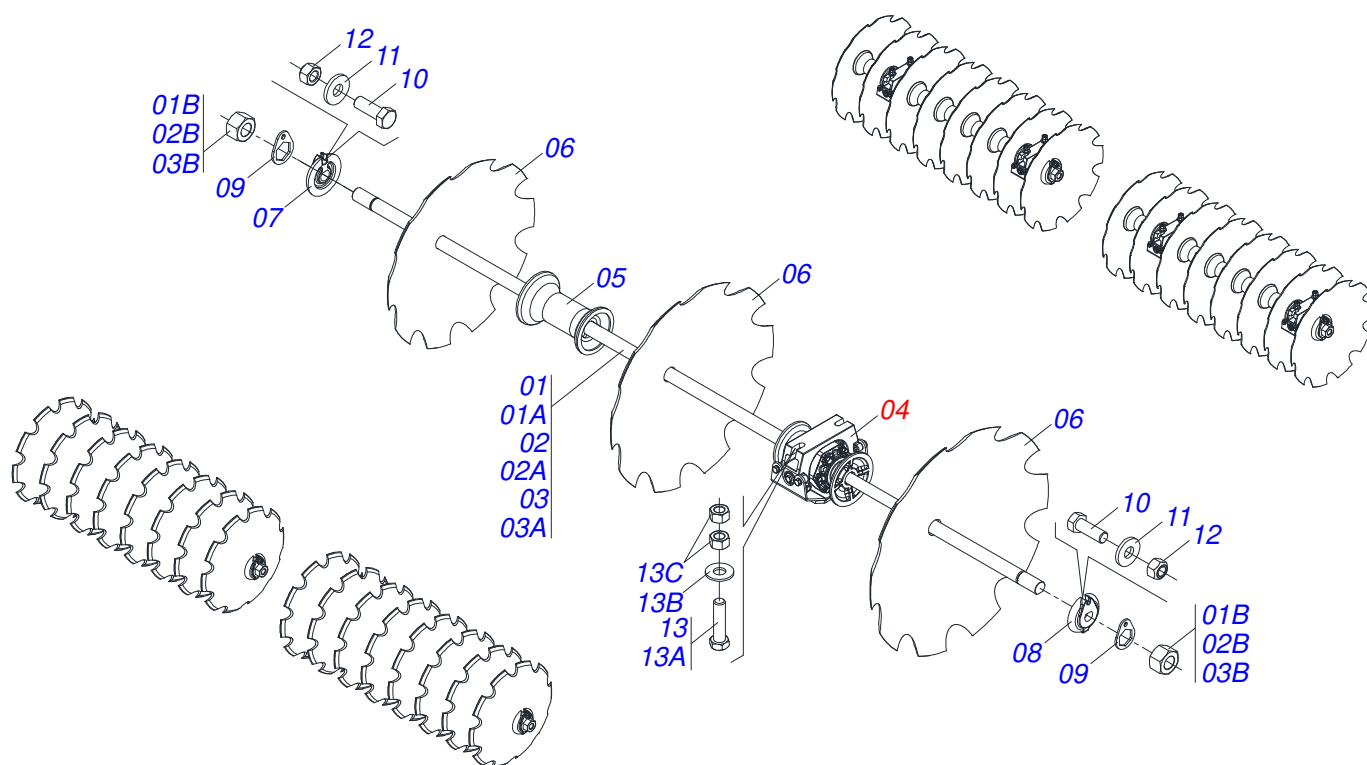

Item	Código	Descrição	Ver Pág.	32	36	40	44
01	0501046855	EIXO 1.5/8 7FPP X 1320 PORCAS 2.3/4		02	06	02	04
01A	0501015237	EIXO 1.5/8 7FPP X 1320		01	01	01	01
01B	0502040640	PORCA 1.5/8 7 FPP SEXTAVADO 2.3/4 ZN		02	02	02	02
02	0501046853	EIXO 1.5/8 7FPP X 1090 PORCAS 2.3/4		04	00	00	04
02A	0501015029	EIXO 1.5/8 7FPP X 1090		01	00	00	01
02B	0502040640	PORCA 1.5/8 7 FPP SEXTAVADO 2.3/4 ZN		02	00	00	02
03	0501046857	EIXO 1.5/8 7FPP X 1555 PORCAS 2.3/4		00	00	04	00
03A	0501015632	EIXO 1.5/8 7FPP X 1555		00	00	01	00
03B	0502040640	PORCA 1.5/8 7 FPP SEXTAVADO 2.3/4 ZN		00	00	02	00
04	0511048374	MANCAL AGRICOLA DMO 225 X 1.5/8 IMP COM 15 SUPORTE PROTECAO		12	12	12	16
05	0502010626	SEPARADOR 226 C/ F 1.5/8		14	18	22	20
06	0602030005	DR 24 X 6,00 C84AF04FR1.11/16 10R		32	36	40	44
06.	0602033232	DR 26 X 6,00 C89AF02FR1.11/16 10R		32	36	40	44
06..	0602033005	DR 26 X 6,00 C90AF04FR1.11/16 10R		32	36	40	44
06...	0602033067	DR 26 X 7,50 C85AF04FR1.11/16 10R		32	36	40	44
06....	0602037004	DR 28 X 6,00 C102AF04FR1.11/16 10R		32	36	40	44
06.....	0602037006	DR 28 X 7,50 C102AF04FR1.11/16 10R		32	36	40	44
07	0502011048	TRAVA EIXO EXTERNO 1.5/8		06	06	06	08
08	0502011047	TRAVA EIXO INTERNO 1.5/8		06	06	06	08
09	0511014339	TRAVA PORCA 1.5/8 SEXTAVADO 71,0/71,5 GA		12	12	12	16
10	0503010232	PARAFUSO 5/8 UNC X 1.3/4 C S G.5 ZN		12	12	12	16
11	0501012140	ARRUELA LISA 16,50 X 40 X 4,00 ZN		12	12	12	16
12	0503012412	PORCA SEXTAVADA AUTOTRAVANTE 5/8" UNC G.5 ZN		12	12	12	16
13	0521047424	CONJUNTO PARAFUSO 3/4 X 3 MANCAL DMO		24	24	24	32
13A	0501010500	PARAFUSO 3/4 UNC X 3 CS G.5 ZN		01	01	01	01
13B	0501010322	ARRUELA LISA 20,50 X 46 X 4,00 ZN		01	01	01	01
13C	0503012183	PORCA SEXTAVADA 3/4 UNC G.5		02	02	02	02