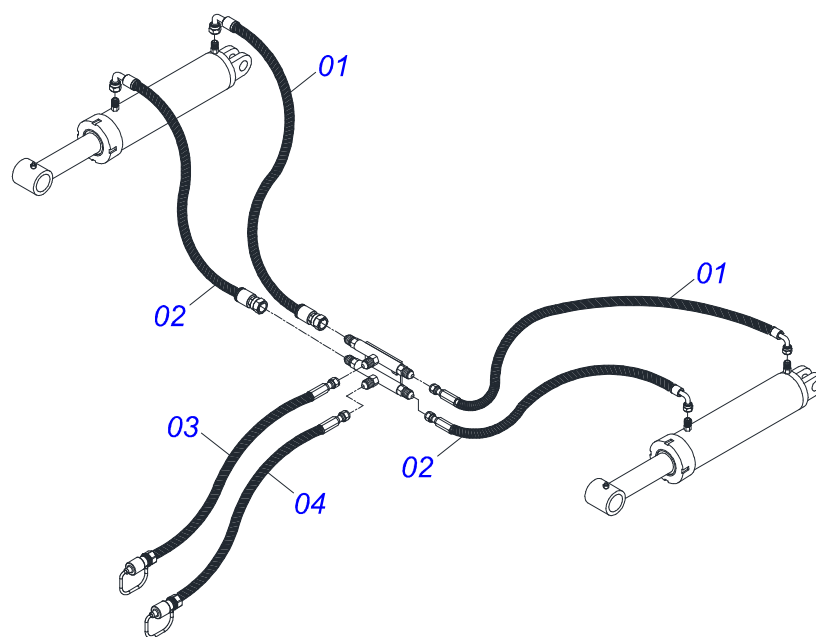

Item	Código	Descrição	Ver Pág.	QT
01	0501068260	TORRE SUSPENSÃO DIREITA		01
02	0511018006	PRENDEDOR TORRE SUSPENSÃO R1.1/2UNCX105 ZN		01
03	0501011301	PORCA CASTELO 1.1/2 UNC 6 FPP SEXTAVADA 2.5/16 ZN		01
04	0503010010	CONTRAPINO 1/4" X 2.1/2"		01
05	0511017974	PRENDEDOR TORRE SUSPENSÃO 1 ZN		01
06	0503010012	ARRUELA PRESSÃO 1 ZN 1K01602		01
07	0501010059	PORCA SEXTAVADA 1 UNC (PESADA) G.5 ZN		01

Item	Código	Descrição	Ver Pág.	QT
01	0501067256	CAMISA 101,60 X 364		01
02	0503010002	GRAXEIRA 1800		02
03	0503030385	PLUG CILINDRICO N-002		02
04	0521066345	HASTE CILINDRO 50,80 X 452		01
05	0503010817	PORCA SEXTAVADA AUTOTRAVANTE COM NYLON 1.1/4 UNF ALTA G.5 ZN		01
06	0503010345	ANEL O RING 2-218 N 3006-9B 1G04609		01
07	0503015633	VEDACAO SELEMASTER DSM PCB0NB102-NCRO		01
08	0502012842	EMBOLO 50,80 X 101,60		01
09	0581010678	SUPORTE ANEIS 50,80 X 101		01
10	0503015636	VEDACAO SCRAPER WAE302000-Z04		01
11	0503018025	ANEL GUIA W2-2250-750 (3097 AGEL)		01
12	0503018026	GAXETA 1870-2000-375 B POLYMAX		01
13	0503010338	ANEL O RING 2-342 N 3006-9B		02
14	0503011061	ANEL BACK-UP 8-342		02
15	0502012822	TAMPA MOVEI 101,60		01

Item	Código	Descrição	Ver Pág.	QT
01	0502040223	PINO ENGATE RH 91C		01
02	0502040327	ANEL TRAVA ENGATE		01
03	0511014902	EIXO JUNCAO 25 X 100 CAB FRESADA ZN		01
04	0503010571	CONTRAPINO 1/4" X 1.1/2"		01
05	1902040733	U DE ENGATE		01
06	0521012545	EIXO JUNCAO 38,00 X 183 PQ		01
07	0501011301	PORCA CASTELO 1.1/2 UNC 6 FPP SEXTAVADA 2.5/16 ZN		07
08	0503010010	CONTRAPINO 1/4" X 2.1/2"		07
09	0511016137	PLACA SUPERIOR/INFERIOR		01
10	0501067250	PLACA SUPERIOR COM SUPORTE		01
11	0501016419	PARAFUSO 1.1/2 NC X 192 ZN		06
12	0521010779	EIXO JUNCAO 31,75 X 95 FURO 80 ZN		01
13	0503010523	CONTRAPINO 1/4" X 2"		01
14	0501069323	BARRA TRACAO		01