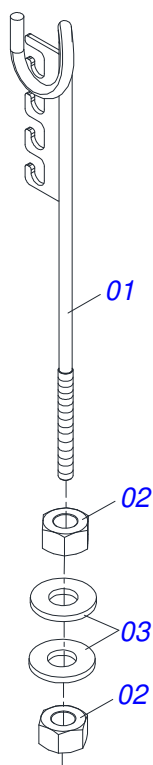

ATCR 32/36/40/44D
CHASSI COMPLETO

Página 1
0909097067

Item	Código	Descrição	Ver Pág.	032	036	040	044
75	0503034499	ETIQUETA ADESIVA MANOPLA CORES (OUTROS)		001	001	001	001
76	0503031739	ETIQUETA ADESIVA PERIGO 11,7 X 7		001	001	001	001
77	0561014251	EIXO JUNCAO 22,30 X 28,58 X 80		001	001	001	001
78	0503030012	CUPILHA 4 X 88		001	001	001	001
79	0503013150	CORRENTE SEGURANCA 1300 X 3/8 COM GANCHO ARGOLA		001	001	001	001
80	0581010270	LUVA 48 X 59,30 X 76 PINO 1.3/4		001	001	001	001
81	0501017779	ARRUELA LISA 32 X 60 X 4,75		004	004	004	004
82	0561011883	ARRUELA LISA 28,5 X 51,5 X 1,50 ZN		001	001	001	001
83	0521010576	EIXO JUNCAO 25 X 95 FURO 80 ZN		001	001	001	001
84	0501051885	RODADO SEM PNEU	12	002	002	002	002
84.	0501047809	RODADO SEM PNEU 3 X 2160 32	13	001	000	000	000
85	0503810706	PARAFUSO 1/2 UNC X 4.1/2 C S G.5 SA		002	002	002	002
86	0503011440	ARRUELA PRESSAO 1/2 SA		002	002	002	002
87	0503810060	PORCA 1/2 NC S SA		002	002	002	002
88	0909097068	SEÇÃO DE DISCOS	14	001	001	001	001

Item	Código	Descrição	Ver Pág.	QT
01	0501069483	RODA 13 X 15,5		01
02	0503012112	CAMARA 400/60 - 15,5 TR 15		01
03	0503013119	PNEU 400/60-15,5-T404-14L TRELEBORG		01

Item	Código	Descrição	Ver Pág.	QT
01	0503010120	PNEU 7.50 X 16 10 LONAS		01
02	0503010033	CAMARA AR 7.50 X 16		01
03	0501061845	RODA 5,50X16X130X6F17X173,6-D		01