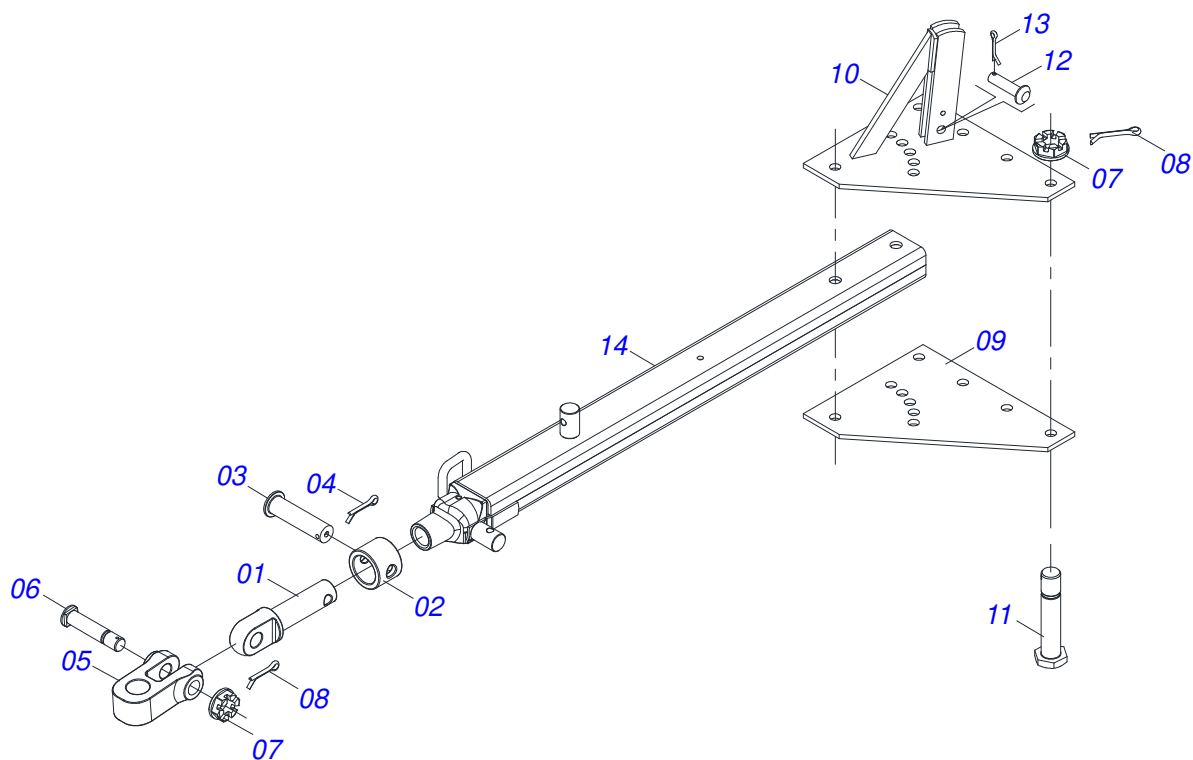

Item	Código	Descrição	Ver Pág.	QT
01	0502040223	PINO ENGATE RH 91C		01
02	0502040327	ANEL TRAVA ENGATE		01
03	0511014902	EIXO JUNCAO 25 X 100 CAB FRESADA ZN		01
04	0503010571	CONTRAPINO 1/4" X 1.1/2"		01
05	1902040733	U DE ENGATE		01
06	0521012545	EIXO JUNCAO 38,00 X 183 PQ		01
07	0501011301	PORCA CASTELO 1.1/2 UNC 6 FPP SEXTAVADA 2.5/16 ZN		07
08	0503010010	CONTRAPINO 1/4" X 2.1/2"		07
09	0511016137	PLACA SUPERIOR/INFERIOR		01
10	0501067250	PLACA SUPERIOR COM SUPORTE		01
11	0501016419	PARAFUSO 1.1/2 NC X 192 ZN		06
12	0521010779	EIXO JUNCAO 31,75 X 95 FURO 80 ZN		01
13	0503010523	CONTRAPINO 1/4" X 2"		01
14	0501069323	BARRA TRACAO		01