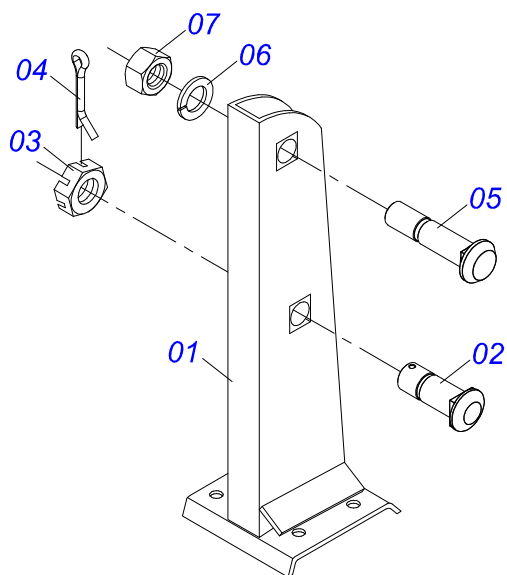

Item	Código	Descrição	Ver Pág.	QT
01	0501068260	TORRE SUSPENSÃO DIREITA		01
02	0511018006	PRENDEDOR TORRE SUSPENSÃO R1.1/2UNCX105 ZN		01
03	0501011301	PORCA CASTELO 1.1/2 UNC 6 FPP SEXTAVADA 2.5/16 ZN		01
04	0503010010	CONTRAPINO 1/4" X 2.1/2"		01
05	0511017974	PRENDEDOR TORRE SUSPENSÃO 1 ZN		01
06	0503010012	ARRUELA PRESSÃO 1 ZN 1K01602		01
07	0501010059	PORCA SEXTAVADA 1 UNC (PESADA) G.5 ZN		01