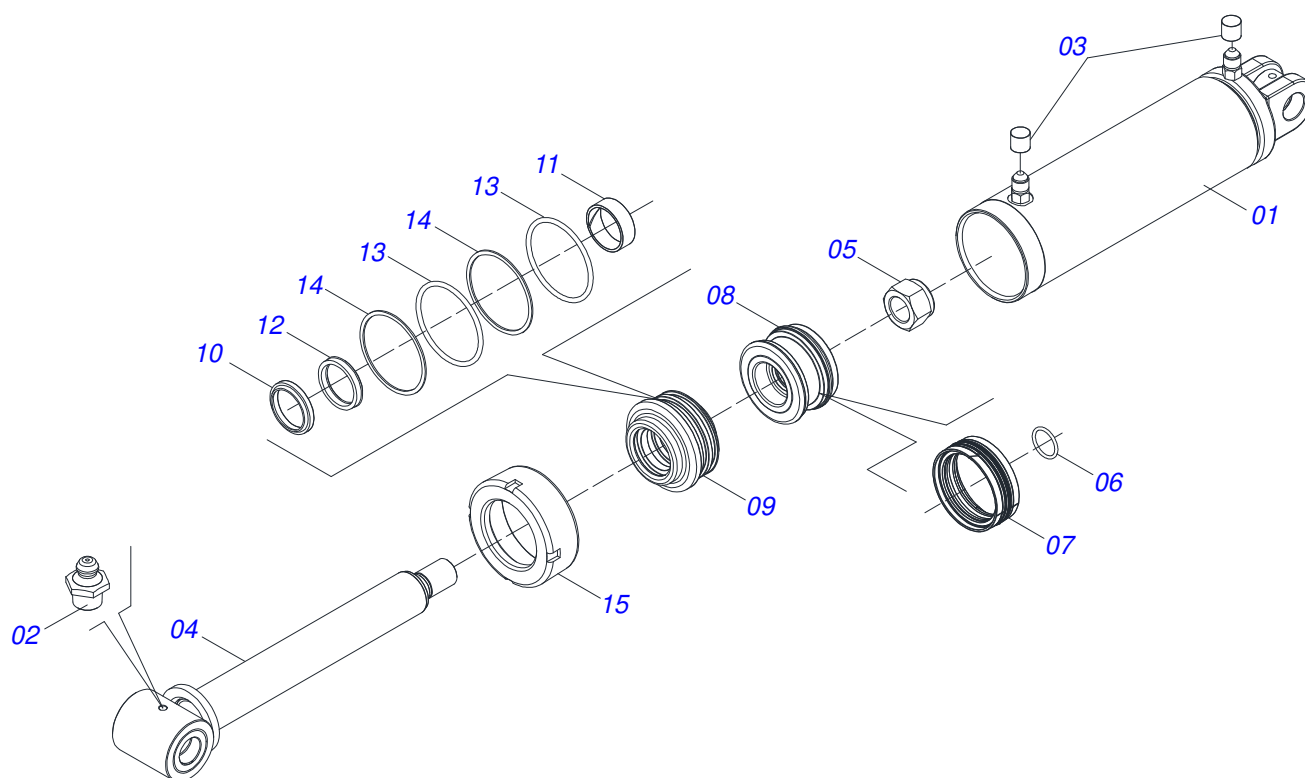

Item	Código	Descrição	Ver Pág.	QT
01	0501067256	CAMISA 101,60 X 364		01
02	0503010002	GRAXEIRA 1800		02
03	0503030385	PLUG CILINDRICO N-002		02
04	0521066345	HASTE CILINDRO 50,80 X 452		01
05	0503010817	PORCA SEXTAVADA AUTOTRAVANTE COM NYLON 1.1/4 UNF ALTA G.5 ZN		01
06	0503010345	ANEL O RING 2-218 N 3006-9B 1G04609		01
07	0503015633	VEDACAO SELEMASTER DSM PCB0NB102-NCRO		01
08	0502012842	EMBOLO 50,80 X 101,60		01
09	0581010678	SUPORTE ANEIS 50,80 X 101		01
10	0503015636	VEDACAO SCRAPER WAE302000-Z04		01
11	0503018025	ANEL GUIA W2-2250-750 (3097 AGEL)		01
12	0503018026	GAXETA 1870-2000-375 B POLYMAX		01
13	0503010338	ANEL O RING 2-342 N 3006-9B		02
14	0503011061	ANEL BACK-UP 8-342		02
15	0502012822	TAMPA MOVEI 101,60		01