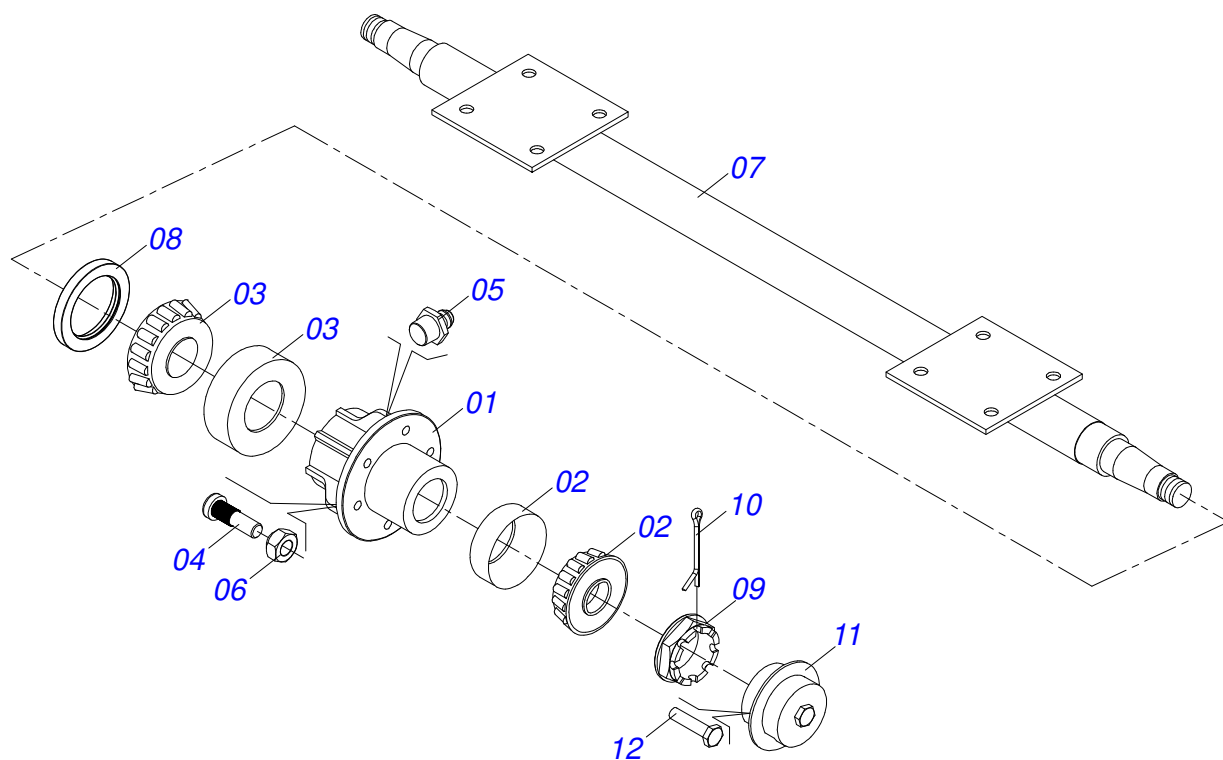

Item	Código	Descrição	Ver Pág.	QT
01	0502011389	CAIXA MM		02
02	0503010006	ROLAMENTO 32210 IMPORTADO		02
03	0503010005	ROLAMENTO 32212 IMP		02
04	0501010186	PARAFUSO RODA 5/8UNFX2.1/8CR G.5 REC ZN		12
05	0503010002	GRAXEIRA 1800		02
06	0503010064	PORCA CONICA 5/8 NF ZN		12
07	0501067004	EIXO 3" X 2160 MM ATCR 32		01
08	0503011866	RETENTOR 00573-B COM FURO		02
09	0501010888	PORCA CASTELO 1.3/4 10FPP SEX2.5/16 ZN		02
10	0503010010	CONTRAPINO 1/4" X 2.1/2"		02
11	0502020593	TAMPA PROTECAO		02
12	0503010295	PARAFUSO 5/16 UNC X 5/8 CS G.2 ZN		02