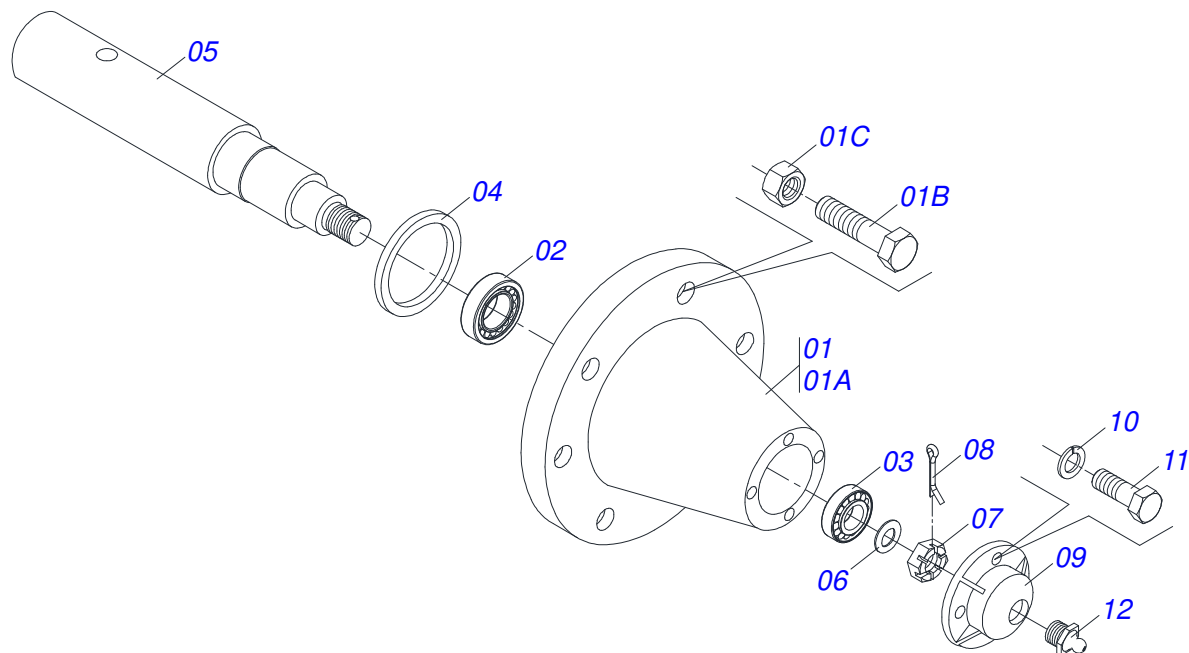

Item	Código	Descrição	Ver Pág.	QT
01	0501110738	CAIXA RODADO TRANSPORTE COM PARAFUSO	01	01
01A	0502012260	CAIXA RODADO TRANSPORTE	01	01
01B	0503010064	PORCA CONICA 5/8 NF ZN	08	08
01C	0501010186	PARAFUSO RODA 5/8UNFX2.1/8CR G.5 REC ZN	08	08
02	0503011156	ROLAMENTO 2780/2720 IMP	01	01
03	0503010008	ROLAMENTO 3780/3720	01	01
04	0503013314	RETENTOR 5166-GB 63,5 X 110 X 13 ARCA	01	01
05	0511012494	PONTA EIXO	01	01
06	0511012492	ARRUELA LISA 28 X 46 X 6,30 ZN	01	01
07	0503030009	PORCA CASTELO 1 UNS 14 FPP X 22	01	01
08	0503010018	CONTRAPINO 5/32" X 1.1/2"	01	01
09	0502020591	TAMPA PROTETORA	01	01
10	0503011444	ARRUELA PRESSAO 5/16	04	04
11	0503010358	PARAFUSO 5/16 UNC X 7/8 C S G.5	04	04
12	0503010002	GRAXEIRA 1800	01	01