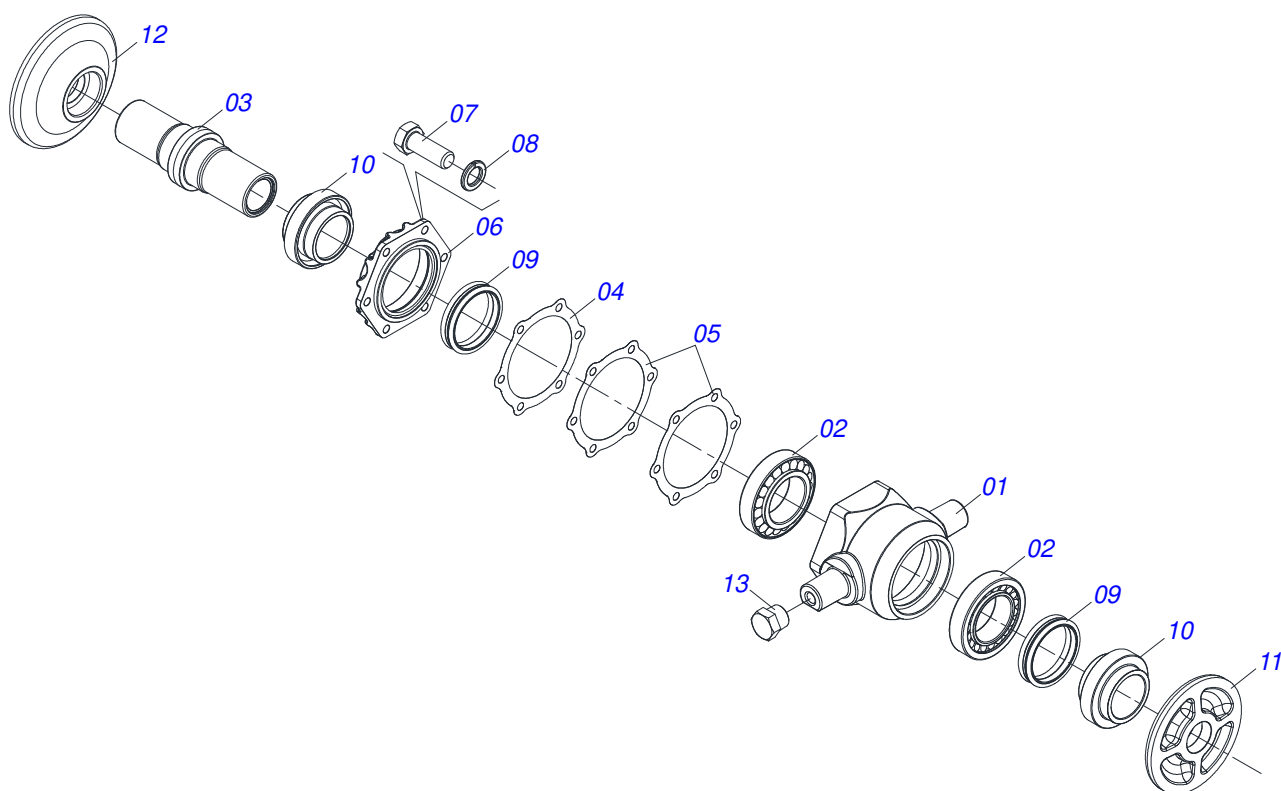

Item	Código	Descrição	Ver Pág.	QT
01	0502020691	CAIXA MANCAL AGRICOLA OSCILANTE		01
02	0503010005	ROLAMENTO 32212 IMP		02
03	0502010899	EIXO CM/DM		01
04	0503030685	JUNTA VEDACAO 142 X 113,2 X 0,1		01
05	0503030030	JUNTA VEDACAO 142 X 113,2 X 0,3		02
06	0502020161	TAMPA CAIXA DM MRO-225 1.5/8		01
07	0503010237	PARAFUSO 3/8 UNC X 1 C S G.5		06
08	0503011443	ARRUELA PRESSAO 3/8		06
09	0503030027	RETENTOR LP JB-255		02
10	0502040287	PORTA RETENTOR COM BUCHA		02
11	0502040239	ENCOSTO EXTERNO DOS DISCOS		01
12	0502040240	ENCOSTO INTERNO DOS DISCOS		01
13	0503010856	BUJAO R 3/8 BSPT		02