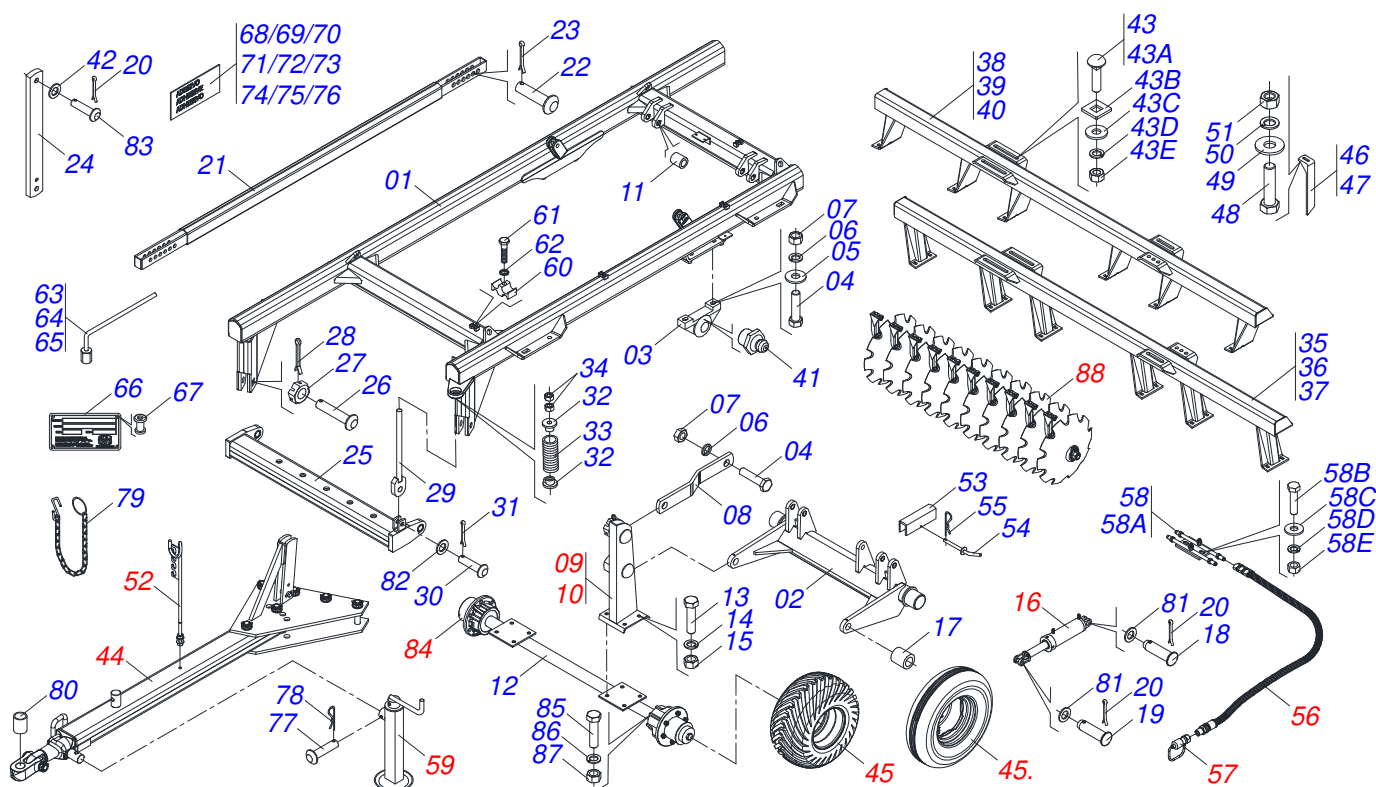

MARCHESAN

INDICE

0909097067	CHASSI COMPLETO	1
0503060102	RODA COM PNEU 400/60 - 14L DIREITA	2
0503060005	RODA COM PNEU 750 X 16-10L RD COMPLETO	3
0501040257	SUPORTE MANGUEIRA 3/4 X 975 COMPLETO	4
0501053834	MACHO ENGATE RAPIDO 1/2 NPT	5
0501054147	TORRE SUSPENSÃO DIREITA COM PARAFUSO	6
0501054148	TORRE SUSPENSÃO ESQUERDA COM PARAFUSO	7
0511059181	CILINDRO HIDRAULICO 50,80 X 101,60 X 515 X 248	8
0511041570	BARRA TRACAO COMPLETA ENGATE 3"	9
0501051043	JOGO MANGUEIRA	10
0511048088	MACACO COMPLETO	11
0501051885	RODADO SEM PNEU	12
0501047809	RODADO SEM PNEU 3 X 2160 32	13
0909097068	SEÇÃO DE DISCOS	14
0511048374	MANCAL AGRICOLA DMO 225 X 1.5/8 IMP COM SUPORTE PROTECAO	15
0501059734	MANCAL AGRICOLA DMO 225 X 1.5/8 IMP	16

ATCR 32/36/40/44D
CHASSI COMPLETO

Página 1
0909097067

Item	Código	Descrição	Ver Pág.	032	036	040	044
75	0503034499	ETIQUETA ADESIVA MANOPLA CORES (OUTROS)		001	001	001	001
76	0503031739	ETIQUETA ADESIVA PERIGO 11,7 X 7		001	001	001	001
77	0561014251	EIXO JUNCAO 22,30 X 28,58 X 80		001	001	001	001
78	0503030012	CUPILHA 4 X 88		001	001	001	001
79	0503013150	CORRENTE SEGURANCA 1300 X 3/8 COM GANCHO ARGOLA		001	001	001	001
80	0581010270	LUVA 48 X 59,30 X 76 PINO 1.3/4		001	001	001	001
81	0501017779	ARRUELA LISA 32 X 60 X 4,75		004	004	004	004
82	0561011883	ARRUELA LISA 28,5 X 51,5 X 1,50 ZN		001	001	001	001
83	0521010576	EIXO JUNCAO 25 X 95 FURO 80 ZN		001	001	001	001
84	0501051885	RODADO SEM PNEU	12	002	002	002	002
84.	0501047809	RODADO SEM PNEU 3 X 2160 32	13	001	000	000	000
85	0503810706	PARAFUSO 1/2 UNC X 4.1/2 C S G.5 SA		002	002	002	002
86	0503011440	ARRUELA PRESSAO 1/2 SA		002	002	002	002
87	0503810060	PORCA 1/2 NC S SA		002	002	002	002
88	0909097068	SEÇÃO DE DISCOS	14	001	001	001	001