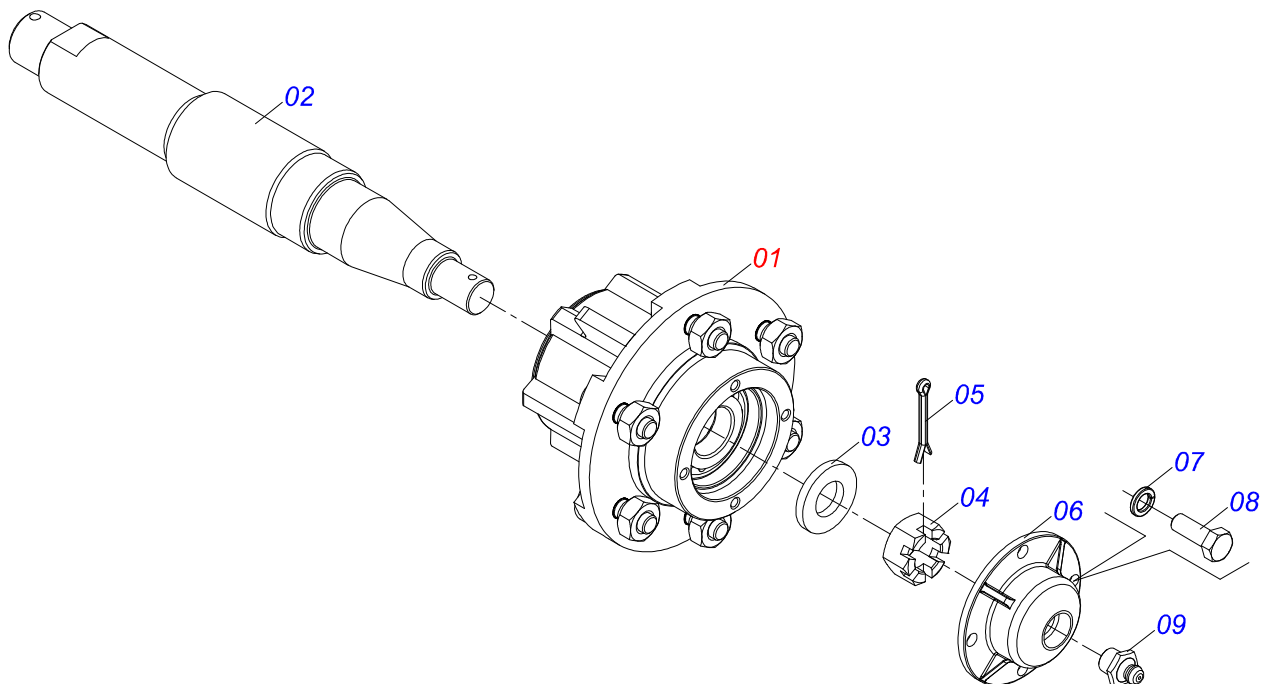

PRODUTOS

0102440651	ATCR 26X26X6 DR DMO E1.5/8 TERR FF S-1223
0102440628	ATCR 26X28X6 DR DMO E 1.5/8 S-1223
0102440644	ATCR 26X28X7,5 DR DMO E 1.5/8 S-1223
0102440609C	ATCR 28X24X6 DR DMO E 1.5/8 PN 11L15 EXP S-1223
0102440609	ATCR 28X24X6 DR DMO E 1.5/8 PN 11L15 S-1223
0102440557	ATCR 28X24X6 DR DMO E 1.5/8 S-1223
0102440643C	ATCR 28X24X6 MT DMO E 1.5/8 EXP S-1223
0102440643	ATCR 28X24X6 MT DMO E 1.5/8 S-1223
0102440574	ATCR 28X26X6 DL DMO E 1.5/8 S/PNEU S-1223
0102440617	ATCR 28X26X6 DMO S/DC S/PN S-1223
0102440600	ATCR 28X26X6 DR DMO E 1.5/8 C/PROT S-1223
0102440584	ATCR 28X26X6 DR DMO E 1.5/8 C/PROT S-1223
0102440558C	ATCR 28X26X6 DR DMO E 1.5/8 EXP S-1223
0102440558	ATCR 28X26X6 DR DMO E 1.5/8 S-1223
0102440597	ATCR 28X26X6 DR DMO E 1.5/8 TERR S-1223
0102440650	ATCR 28X26X6 DR DMO E1.5/8 TERR FF S-1223
0102440568	ATCR 28X26X7,5 DR DMO E 1.5/8 TERR S-1223
0102440641	ATCR 28X28X6 DL DMO E 1.5/8 S-1223
0102440559C	ATCR 28X28X6 DR DMO E 1.5/8 EXP S-1223
0102440559	ATCR 28X28X6 DR DMO E 1.5/8 S-1223
0102440561	ATCR 28X28X7,5 DR DMO E 1.5/8 S-1223
0102440612	ATCR 29X26X6 DR DMO E 1.5/8 C/PROT S-1223
0102440586	ATCR 29X26X6 DR DMO E 1.5/8 S-1223

MARCHESAN

INDICE

0909097065	CHASSI COMPLETO	1
0501051634	RODADO SEM PNEU	2
0501051142	CAIXA RODADO COM ROLAMENTO	3
0503062157	MACACO COMPLETO (1259) ROBUSTEC	4
0511059180	CILINDRO HIDRAULICO 50,80 X 101,60 X 515 X 203	5
0501041096	BARRA TRACAO COMPLETO	6
0521048502	BARRA TRACAO COMPLETA 1586 X 100	7
0521057520	ENGATE COM APOIO COM ROTULA COMPLETO	8
0503060094	RODA COM PNEU 600 X 16-6L COMPLETO	9
0503060091	RODA COM PNEU 7,50 X 16-10L COMPLETO	10
0503060181	RODA COM PNEU 11L-15 10L 6F COMPLETO	11
0501040257	SUPORTE MANGUEIRA 3/4 X 975 COMPLETO	12
0501053834	MACHO ENGATE RAPIDO 1/2 NPT	13
0909097066	SECAO DISCOS	14
0511048374	MANCAL AGRICOLA DM OL 225 X 1.5/8 OSCILANTE COM SUPORTE PROTEÇÃO IMP	15
0501059734	MANCAL AGRICOLA DMO 225 X 1.5/8 MM IMP	16