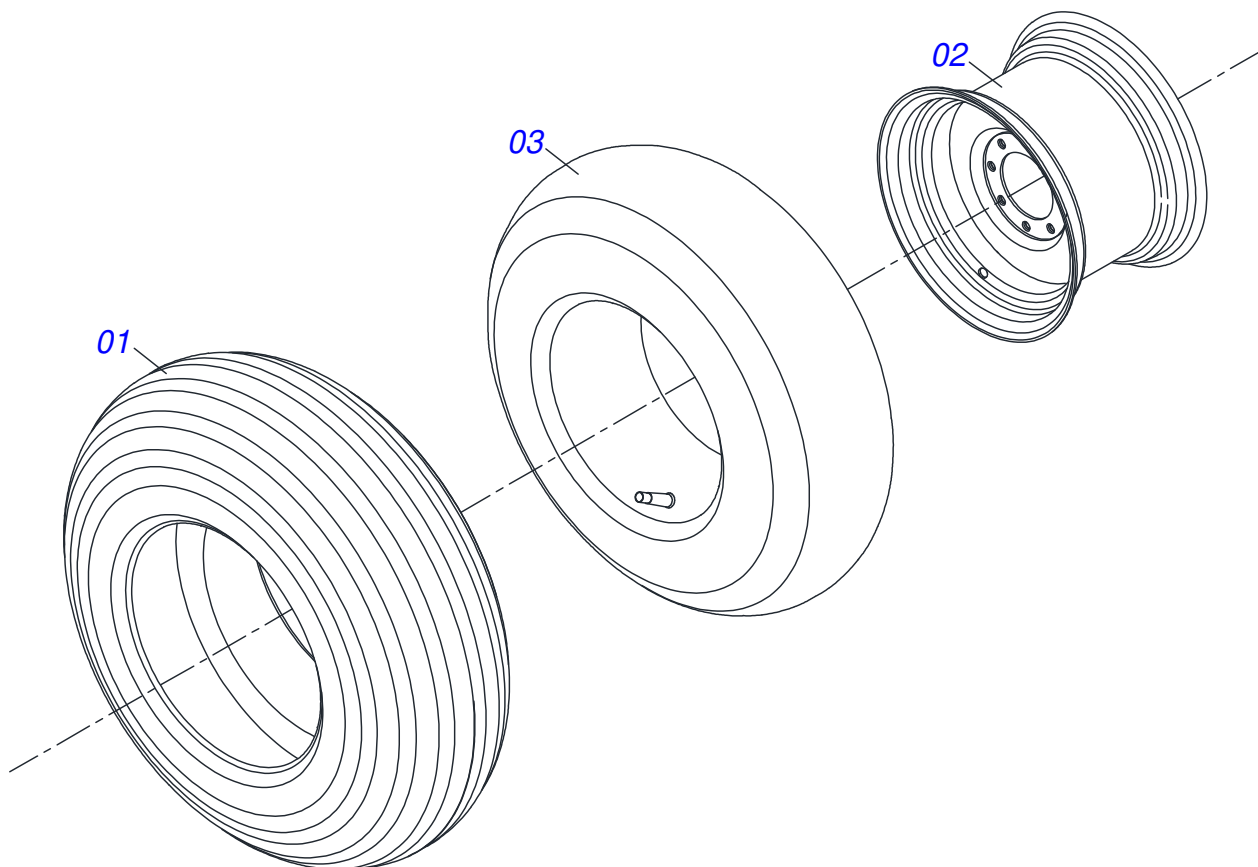

Item	Código	Descrição	Ver Pág.	QT
01	0503010858	PNEU 11L-15 10L		01
02	0503011468	RODA 10LB X 15 X 6F X 152,4		01
03	0503010860	CAMARA AR 11L 15		01