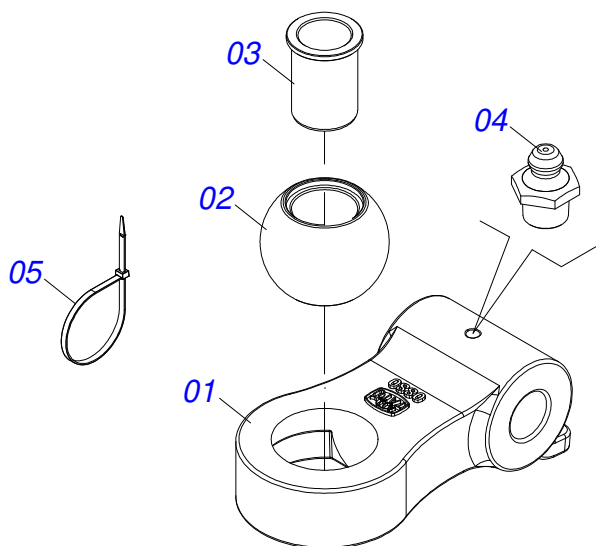

Item	Código	Descrição	Ver Pág.	QT
01	0502040880	CORPO ENGATE COM APOIO COM ROTULA		01
02	0502040885	CORPO ROTULA 41 X 80 X 60		01
03	0591012511	LUVA 33 X 40,93 X 47,50 X 60		01
04	0503010002	GRAXEIRA 1800		01
05	0503018829	ABRACADEIRA NYLON 7,8 X 1,8 X 390 MM RUBBER PLASTIC		01