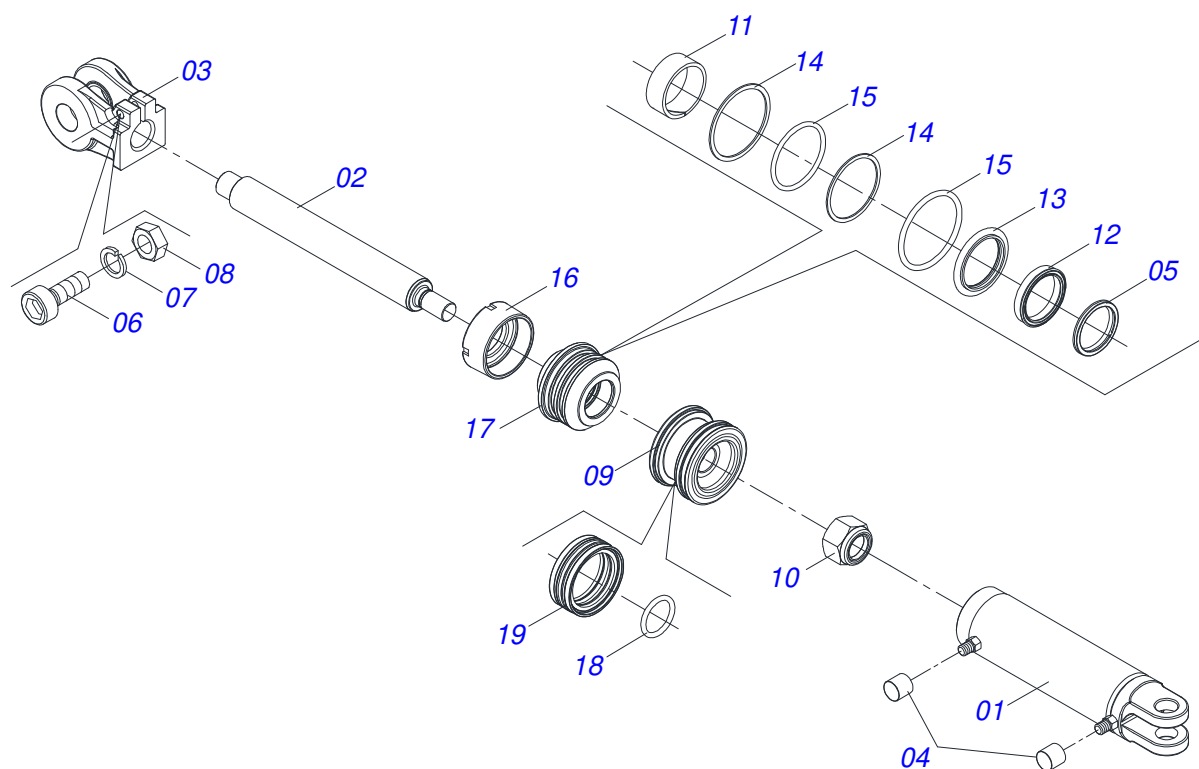

Item	Código	Descrição	Ver Pág.	QT
01	0511070658	CAMISA 101,6 X 394 TSTA 14		01
02	0571019958	EXTENSOR CILINDRO HIDRAULICO 50,80 X 398		01
03	0502040747	GARFO 32,54		01
04	0503030385	PLUG CILINDRICO N-002		02
05	0503010039	ANEL RASPADOR D-2000 1G24231		01
06	0503011094	PARAFUSO 3/8 UNC X 2 C C S I 12.9		01
07	0503011443	ARRUELA PRESSAO 3/8		01
08	0503010026	PORCA SEXTAVADA 3/8 UNC G.5 ZN		01
09	0502012820	EMBOLO 50,80 X 101,60		01
10	0503010817	PORCA SEXTAVADA AUTOTRAVANTE COM NYLON 1.1/4 UNF ALTA G.5 ZN		01
11	0503018025	ANEL GUIA W2-2250-750 (3097 AGEL)		01
12	0503018026	GAXETA 1870-2000-375 B POLYMAX		01
13	0503018024	ANEL BS OD050805200171D-BR		01
14	0503010338	ANEL O RING 2-342 N 3006-9B		02
15	0503011061	ANEL BACK-UP 8-342		02
16	0502012822	TAMPA MOVEI 101,60		01
17	0502012821	SUPORTE ANEIS 50,80 X 101,60		01
18	0503018029	ANEL O RING 2-217 N 3006 90B		01
19	0503015633	VEDACAO SELEMASTER DSM PCB0NB102-NCRO		01