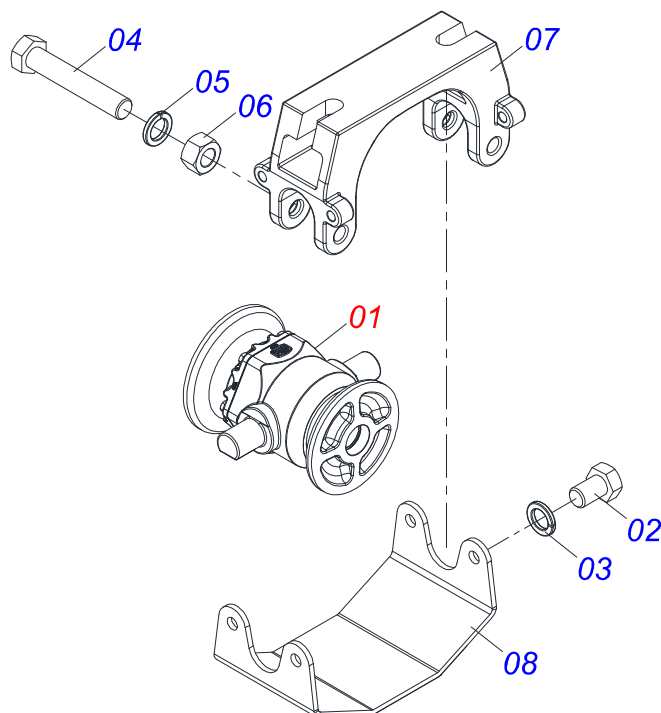

Item	Código	Descrição	Ver Pág.	QT
01	0502040880	CORPO ENGATE COM APOIO COM ROTULA		01
02	0502040885	CORPO ROTULA 41 X 80 X 60		01
03	0591012511	LUVA 33 X 40,93 X 47,50 X 60		01
04	0503010002	GRAXEIRA 1800		01
05	0503018829	ABRACADEIRA NYLON 7,8 X 1,8 X 390 MM RUBBER PLASTIC		01

Item	Código	Descrição	Ver Pág.	QT
01	0503010065	PNEU 6.00X 16 - 6LONAS		01
02	0503010068	CAMARA AR 6.00 X 16		01
03	0503010894	RODA 4,50X16X118X6F16,5X152,4		01

Item	Código	Descrição	Ver Pág.	QT
01	0503010893	RODA 5,50 X 16 X 118 X 6F (17,2 X 152,4)		01
02	0503010033	CAMARA AR 7.50 X 16		01
03	0503010120	PNEU 7.50 X 16 10 LONAS		01

Item	Código	Descrição	Ver Pág.	QT
01	0503010858	PNEU 11L-15 10L		01
02	0503011468	RODA 10LB X 15 X 6F X 152,4		01
03	0503010860	CAMARA AR 11L 15		01

Item	Código	Descrição	Ver Pág.	QT
01	0511067334	SUPORTE MANGUEIRA		01
02	0503010014	PORCA SEXTAVADA 3/4 UNC (PESADA) G.5 ZN		02
03	0501010322	ARRUELA LISA 20,50 X 46 X 4,00 ZN		02

Item	Código	Descrição	Ver Pág.	QT
01	0503011627	MACHO ENGATE RAPIDO AGRICOLA 1/2 NPT		01
02	0503011882	TAMPA PLASTICA PARA ENGATE RAPIDO MACHO		01

Item	Código	Descrição	Ver Pág.	QT
01	0501059734	MANCAL AGRICOLA DMO 225 X 1.5/8 MM IMP	16	01
02	0503010834	PARAFUSO 1/2 UNC X 1 C S G.5 ZN		04
03	0503010019	ARRUELA PRESSAO 1/2		04
04	0503010762	PARAFUSO 5/8 UNC X 3.1/2 CS G.5 ZN		02
05	0503010027	ARRUELA PRESSAO 5/8 ZN		02
06	0503010013	PORCA SEXTAVADA 5/8 UNC G.5 ZN		02
07	0502012626	SUPORTE MANCAL OSCILANTE CENTRAL		01
08	0501213923	CAPA PROTECAO MANCAL OSCILANTE		01