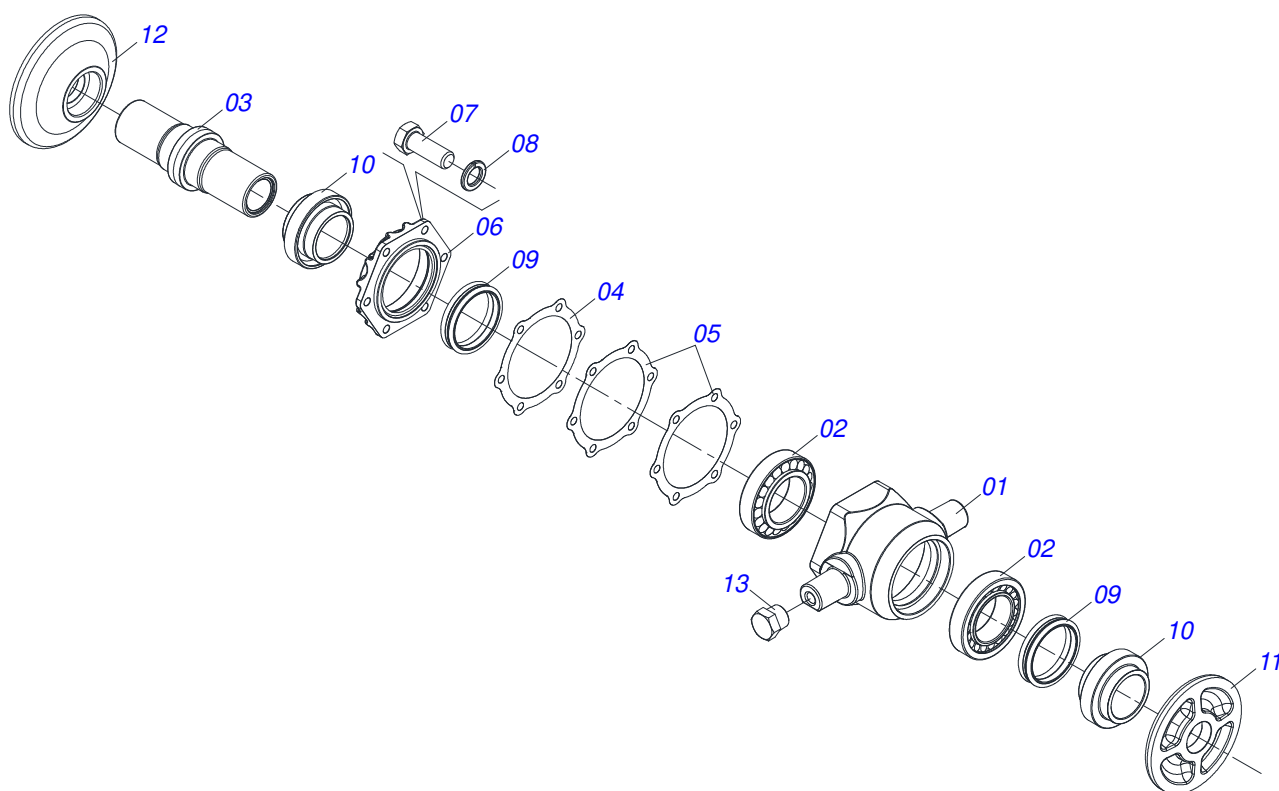

Item	Código	Descrição	Ver Pág.	QT
01	0503010065	PNEU 6.00X 16 - 6LONAS		01
02	0503010068	CAMARA AR 6.00 X 16		01
03	0503010894	RODA 4,50X16X118X6F16,5X152,4		01

Item	Código	Descrição	Ver Pág.	QT
01	0503010893	RODA 5,50 X 16 X 118 X 6F (17,2 X 152,4)		01
02	0503010033	CAMARA AR 7.50 X 16		01
03	0503010120	PNEU 7.50 X 16 10 LONAS		01

Item	Código	Descrição	Ver Pág.	QT
01	0503010858	PNEU 11L-15 10L		01
02	0503011468	RODA 10LB X 15 X 6F X 152,4		01
03	0503010860	CAMARA AR 11L 15		01

Item	Código	Descrição	Ver Pág.	QT
01	0511067334	SUPORTE MANGUEIRA		01
02	0503010014	PORCA SEXTAVADA 3/4 UNC (PESADA) G.5 ZN		02
03	0501010322	ARRUELA LISA 20,50 X 46 X 4,00 ZN		02

Item	Código	Descrição	Ver Pág.	QT
01	0503011627	MACHO ENGATE RAPIDO AGRICOLA 1/2 NPT		01
02	0503011882	TAMPA PLASTICA PARA ENGATE RAPIDO MACHO		01

Item	Código	Descrição	Ver Pág.	QT
01	0501059734	MANCAL AGRICOLA DMO 225 X 1.5/8 MM IMP	16	01
02	0503010834	PARAFUSO 1/2 UNC X 1 C S G.5 ZN		04
03	0503010019	ARRUELA PRESSAO 1/2		04
04	0503010762	PARAFUSO 5/8 UNC X 3.1/2 CS G.5 ZN		02
05	0503010027	ARRUELA PRESSAO 5/8 ZN		02
06	0503010013	PORCA SEXTAVADA 5/8 UNC G.5 ZN		02
07	0502012626	SUPORTE MANCAL OSCILANTE CENTRAL		01
08	0501213923	CAPA PROTECAO MANCAL OSCILANTE		01