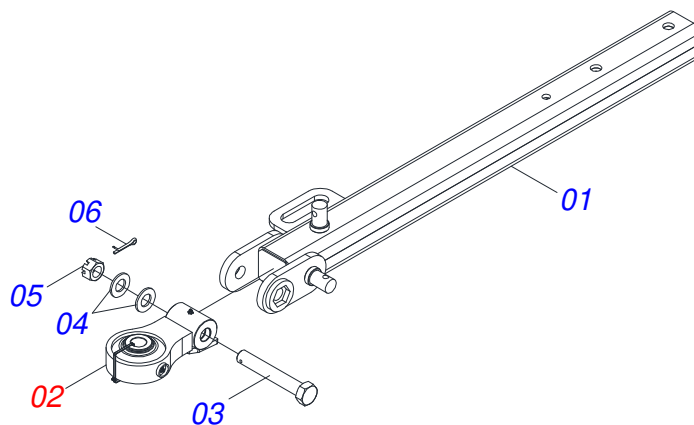

Item	Código	Descrição	Ver Pág.	QT
01	0521069165	BARRA TRACAO 1416		01
02	0521057520	ENGATE COM APOIO COM ROTULA COMPLETO	8	01
03	0581015973	PARAFUSO 1.1/4 UNC X 8 C S G5		01
04	0501017779	ARRUELA LISA 32 X 60 X 4,75		02
05	0503013026	PORCA CASTELO 1.1/4 UNC		01
06	0503010010	CONTRAPINO 1/4" X 2.1/2"		01