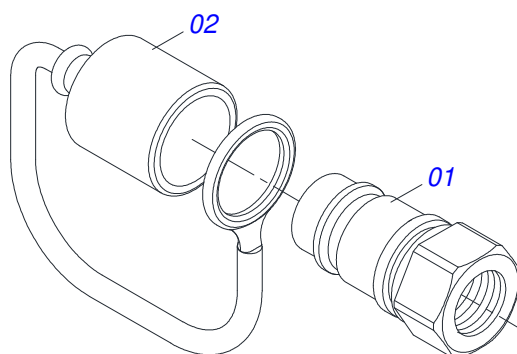

Item	Código	Descrição	Ver Pág.	QT
01	0502040880	CORPO ENGATE COM APOIO COM ROTULA		01
02	0502040885	CORPO ROTULA 41 X 80 X 60		01
03	0591012511	LUVA 33 X 40,93 X 47,50 X 60		01
04	0503010002	GRAXEIRA 1800		01
05	0503018829	ABRACADEIRA NYLON 7,8 X 1,8 X 390 MM RUBBER PLASTIC		01

Item	Código	Descrição	Ver Pág.	QT
01	0503010065	PNEU 6.00X 16 - 6LONAS		01
02	0503010068	CAMARA AR 6.00 X 16		01
03	0503010894	RODA 4,50X16X118X6F16,5X152,4		01

Item	Código	Descrição	Ver Pág.	QT
01	0503010893	RODA 5,50 X 16 X 118 X 6F (17,2 X 152,4)		01
02	0503010033	CAMARA AR 7.50 X 16		01
03	0503010120	PNEU 7.50 X 16 10 LONAS		01

Item	Código	Descrição	Ver Pág.	QT
01	0503011627	MACHO ENGATE RAPIDO AGRICOLA 1/2 NPT		01
02	0503011882	TAMPA PLASTICA PARA ENGATE RAPIDO MACHO		01

Item	Código	Descrição	Ver Pág.	QT
01	0501059734	MANCAL AGRICOLA DMO 225 X 1.5/8 MM IMP	16	01
02	0503010834	PARAFUSO 1/2 UNC X 1 C S G.5 ZN		04
03	0503010019	ARRUELA PRESSAO 1/2		04
04	0503010762	PARAFUSO 5/8 UNC X 3.1/2 CS G.5 ZN		02
05	0503010027	ARRUELA PRESSAO 5/8 ZN		02
06	0503010013	PORCA SEXTAVADA 5/8 UNC G.5 ZN		02
07	0502012626	SUPORTE MANCAL OSCILANTE CENTRAL		01
08	0501213923	CAPA PROTECAO MANCAL OSCILANTE		01