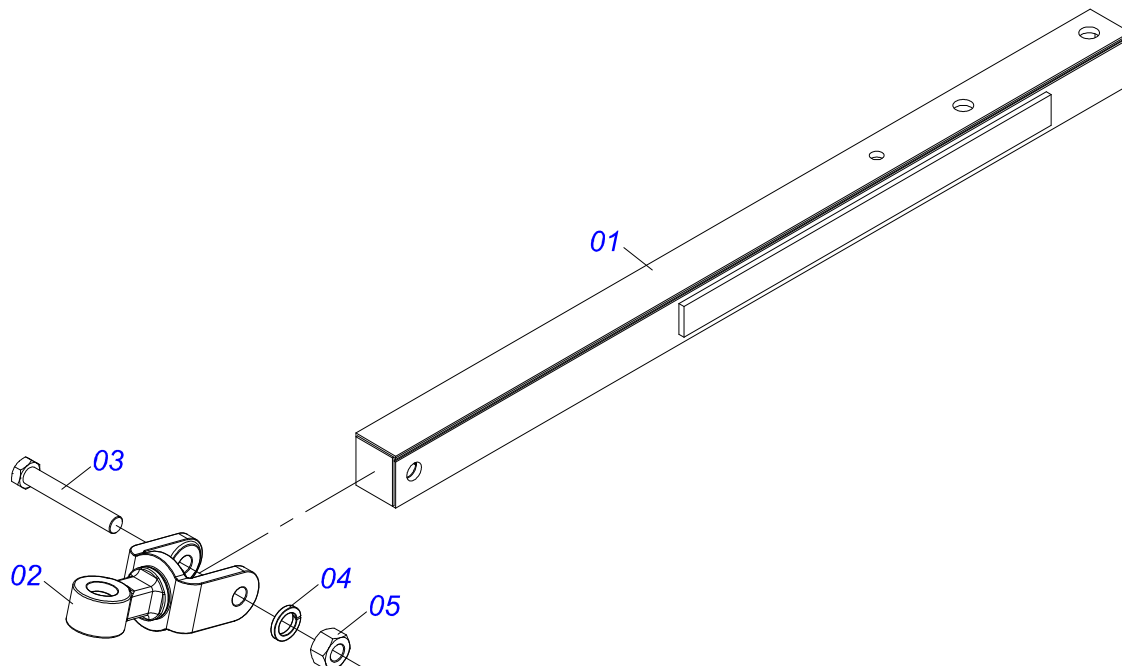

Item	Código	Descrição	Ver Pág.	QT
01	0501060188	BARRA TRACAO 1400		01
02	0521061775	ENGATE AO TRATOR		01
03	0501010060	PARAFUSO 1 UNC X 6.1/2 C S G.5		01
04	0503011438	ARRUELA PRESSAO 1		01
05	0501010059	PORCA SEXTAVADA 1 UNC (PESADA) G.5 ZN		01