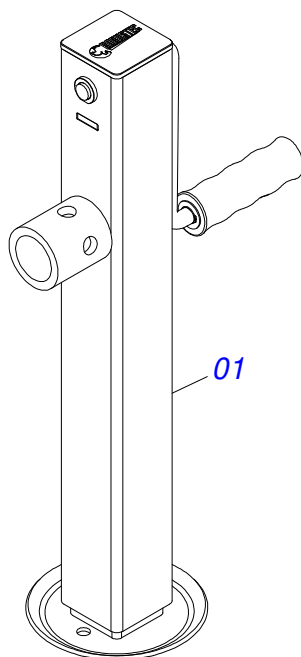

MARCHESAN

INDICE

0909097065	CHASSI COMPLETO	1
0501051634	RODADO SEM PNEU	2
0501051142	CAIXA RODADO COM ROLAMENTO	3
0503062157	MACACO COMPLETO (1259) ROBUSTEC	4
0511059180	CILINDRO HIDRAULICO 50,80 X 101,60 X 515 X 203	5
0501041096	BARRA TRACAO COMPLETO	6
0521048502	BARRA TRACAO COMPLETA 1586 X 100	7
0521057520	ENGATE COM APOIO COM ROTULA COMPLETO	8
0503060094	RODA COM PNEU 600 X 16-6L COMPLETO	9
0503060091	RODA COM PNEU 7,50 X 16-10L COMPLETO	10
0503060181	RODA COM PNEU 11L-15 10L 6F COMPLETO	11
0501040257	SUPORTE MANGUEIRA 3/4 X 975 COMPLETO	12
0501053834	MACHO ENGATE RAPIDO 1/2 NPT	13
0909097066	SECAO DISCOS	14
0511048374	MANCAL AGRICOLA DM OL 225 X 1.5/8 OSCILANTE COM SUPORTE PROTEÇÃO IMP	15
0501059734	MANCAL AGRICOLA DMO 225 X 1.5/8 MM IMP	16

Item	Código	Descrição	Ver Pág.	QT
01	0503062157	MACACO COMPLETO (1259) ROBUSTEC	4	01

Item	Código	Descrição	Ver Pág.	QT
01	0511070658	CAMISA 101,6 X 394 TSTA 14		01
02	0571019958	EXTENSOR CILINDRO HIDRAULICO 50,80 X 398		01
03	0502040747	GARFO 32,54		01
04	0503030385	PLUG CILINDRICO N-002		02
05	0503010039	ANEL RASPADOR D-2000 1G24231		01
06	0503011094	PARAFUSO 3/8 UNC X 2 C C S I 12.9		01
07	0503011443	ARRUELA PRESSAO 3/8		01
08	0503010026	PORCA SEXTAVADA 3/8 UNC G.5 ZN		01
09	0502012820	EMBOLO 50,80 X 101,60		01
10	0503010817	PORCA SEXTAVADA AUTOTRAVANTE COM NYLON 1.1/4 UNF ALTA G.5 ZN		01
11	0503018025	ANEL GUIA W2-2250-750 (3097 AGEL)		01
12	0503018026	GAXETA 1870-2000-375 B POLYMAX		01
13	0503018024	ANEL BS OD050805200171D-BR		01
14	0503010338	ANEL O RING 2-342 N 3006-9B		02
15	0503011061	ANEL BACK-UP 8-342		02
16	0502012822	TAMPA MOVEI 101,60		01
17	0502012821	SUPORTE ANEIS 50,80 X 101,60		01
18	0503018029	ANEL O RING 2-217 N 3006 90B		01
19	0503015633	VEDACAO SELEMASTER DSM PCB0NB102-NCRO		01