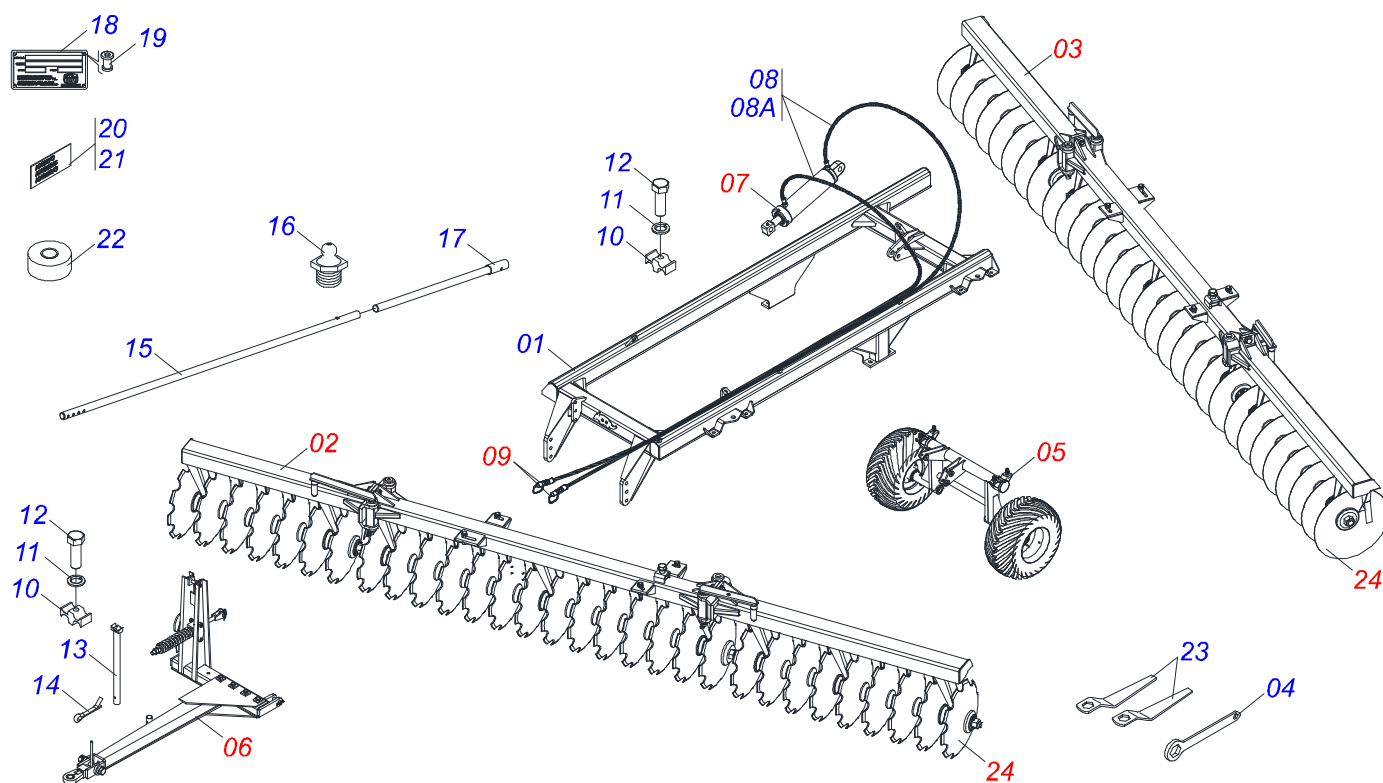

PRODUTOS

Código	Descrição
0102530012	GNDP 56 X 22 X 4,5 MT DMO E 1.1/2 S-1123
0102530014	GNDP 60 X 22 X 4,5 MT DMO E 1.1/2 PN400/60 S-1123
0102530013	GNDP 60 X 22 X 4,5 MT DMO E 1.1/2 S-1123

ATENÇÃO: IMPORTANTE

INDICE

0909097052	CHASSI COMPLETO	1
0909097053	CHASSI DIANTEIRO COMPLETO	2
0909097054	CHASSI TRASEIRO COMPLETO	3
0909097058	RODEIRO COMPLETO - PNEU 7,50 X 16-10L	4
0909097055	RODEIRO COMPLETO - PNEU 400/60 - 14L	5
0501054501	CUBO RODA CR 30.63,5-152M	6
0503060091	RODA COM PNEU 7,50 X 16-10L COMPLETO	7
0511058408	CILINDRO HIDRAULICO 44,45 X 101,6 X 630 X 300	8
0501055850	CONJUNTO CUBO RODA	9
0503061868	RODA COM PNEU 400/60 - 14 LONAS	10
0909097056	TIRANTE COMPLETO	11
0511049366	TIRANTE COMPLETO	12
0501053834	MACHO ENGATE RAPIDO 1/2 NPT	13
0909097057	SECAO DE DISCOS COMPLETA	14
0531042480	MANCAL AGRICOLA DMO 196 X 1.1/2 COM SUPORTE PROTECAO IMP	15
0531055221	MANCAL AGRICOLA DMO 196 X 1.1/2 COM SUPORTE PROTECAO IMP	16