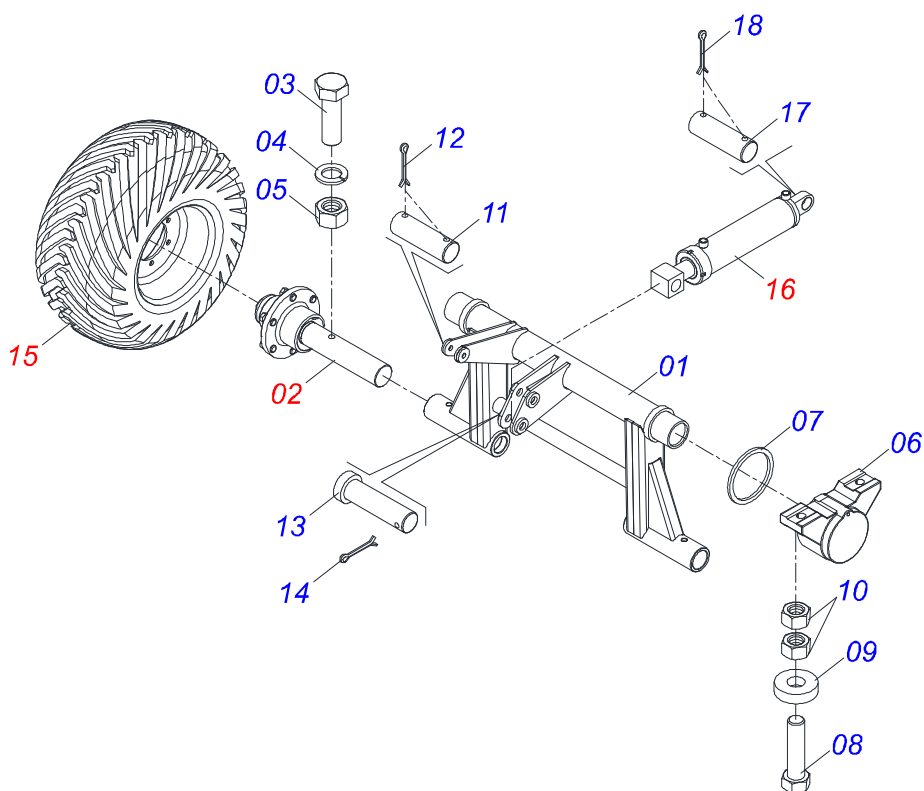

Item	Código	Descrição	Ver Pág.	060
01	0521066882	RODEIRO		001
02	0501055850	CONJUNTO CUBO RODA	9	002
03	0503011084	PARAFUSO 3/4 UNC X 5 CS G.5 ZN		002
04	0503010023	ARRUELA PRESSAO 3/4 ZN		002
05	0503012183	PORCA SEXTAVADA 3/4 UNC G.5		002
06	0502011583	MANCAL EIXO		002
07	0503012223	ANEL FELTRO		002
08	0503010901	PARAFUSO 3/4UNC 3.1/2 CS G5		004
09	0521013710	ARRUELA SEMI MANCAL		004
10	0503012183	PORCA SEXTAVADA 3/4 UNC G.5		008
11	0521013839	PINO SEM CABECA		001
12	0503010038	CONTRAPINO 3/16" X 2"		002
13	0521013741	PINO COM CABECA PN-030 CIL.3090303 ZN		001
14	0503010010	CONTRAPINO 1/4" X 2.1/2"		001
15	0503061868	RODA COM PNEU 400/60 - 14 LONAS	10	002
16	0511058408	CILINDRO HIDRAULICO 44,45 X 101,6 X 630 X 300	8	001
17	0521013842	PINO SEM CABECA PN-097 CIL. 3090972		001
18	0503010010	CONTRAPINO 1/4" X 2.1/2"		001