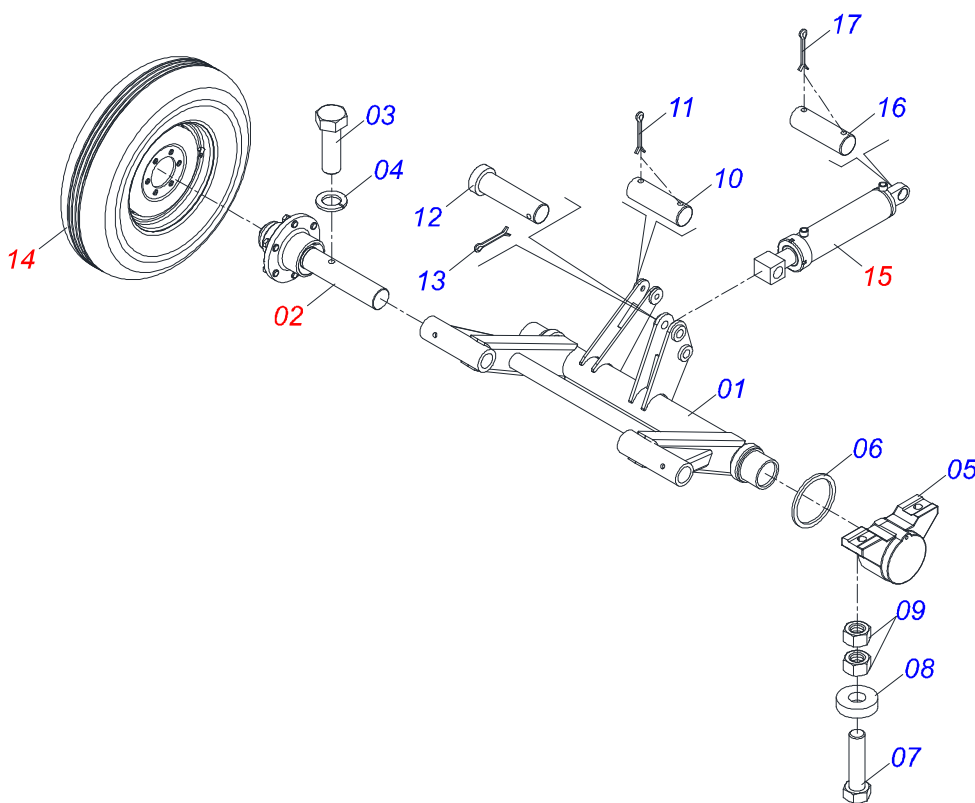

Item	Código	Descrição	Ver Pág.	056	060
01	0511060971	EIXO RODA GNCF 81000A 3330736		001	001
02	0501054501	CUBO RODA CR 30.63,5-152M	6	002	002
03	0503010762	PARAFUSO 5/8 UNC X 3.1/2 CS G.5 ZN		002	002
04	0503010027	ARRUELA PRESSAO 5/8 ZN		002	002
05	0502011583	MANCAL EIXO		002	002
06	0503012223	ANEL FELTRO		002	002
07	0503010901	PARAFUSO 3/4UNC 3.1/2 CS G5		004	004
08	0521013710	ARRUELA SEMI MANCAL		004	004
09	0503012183	PORCA SEXTAVADA 3/4 UNC G.5		008	008
10	0521013839	PINO SEM CABECA		001	001
11	0503010038	CONTRAPINO 3/16" X 2"		003	003
12	0521013741	PINO COM CABECA PN-030 CIL.3090303 ZN		001	001
13	0503010010	CONTRAPINO 1/4" X 2.1/2"		001	001
14	0503060091	RODA COM PNEU 7,50 X 16-10L COMPLETO	7	002	002
15	0511058408	CILINDRO HIDRAULICO 44,45 X 101,6 X 630 X 300	8	001	001
16	0521013842	PINO SEM CABECA PN-097 CIL. 3090972		001	001
17	0503010010	CONTRAPINO 1/4" X 2.1/2"		001	001