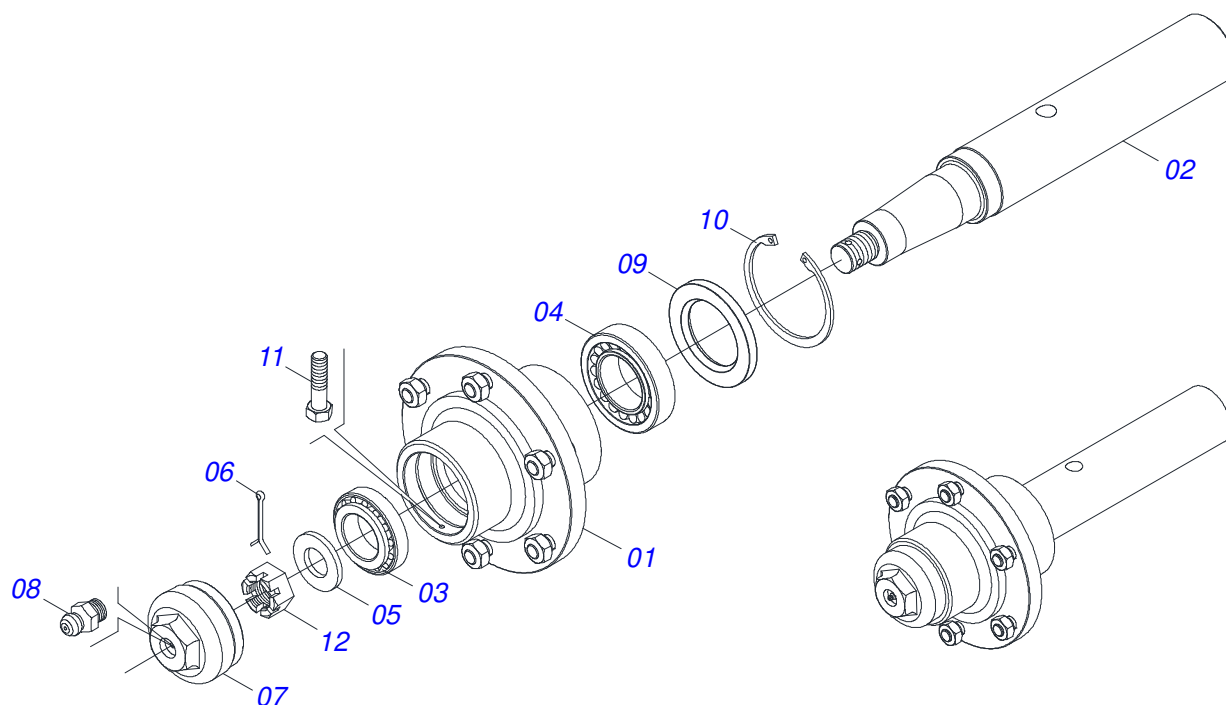

Item	Código	Descrição	Ver Pág.	060
01	0521066882	RODEIRO		001
02	0501055850	CONJUNTO CUBO RODA	9	002
03	0503011084	PARAFUSO 3/4 UNC X 5 CS G.5 ZN		002
04	0503010023	ARRUELA PRESSAO 3/4 ZN		002
05	0503012183	PORCA SEXTAVADA 3/4 UNC G.5		002
06	0502011583	MANCAL EIXO		002
07	0503012223	ANEL FELTRO		002
08	0503010901	PARAFUSO 3/4UNC 3.1/2 CS G5		004
09	0521013710	ARRUELA SEMI MANCAL		004
10	0503012183	PORCA SEXTAVADA 3/4 UNC G.5		008
11	0521013839	PINO SEM CABECA		001
12	0503010038	CONTRAPINO 3/16" X 2"		002
13	0521013741	PINO COM CABECA PN-030 CIL.3090303 ZN		001
14	0503010010	CONTRAPINO 1/4" X 2.1/2"		001
15	0503061868	RODA COM PNEU 400/60 - 14 LONAS	10	002
16	0511058408	CILINDRO HIDRAULICO 44,45 X 101,6 X 630 X 300	8	001
17	0521013842	PINO SEM CABECA PN-097 CIL. 3090972		001
18	0503010010	CONTRAPINO 1/4" X 2.1/2"		001

Item	Código	Descrição	Ver Pág.	QT
01	0503010893	RODA 5,50 X 16 X 118 X 6F (17,2 X 152,4)		01
02	0503010033	CAMARA AR 7.50 X 16		01
03	0503010120	PNEU 7.50 X 16 10 LONAS		01

Item	Código	Descrição	Ver Pág.	QT
001	0511062246	CAMISA 101,6 X 418		01
002	0511062247	EXTENSOR 44,45 X 513 GNC 400		01
003	0503010002	GRAXEIRA 1800		01
004	0503030384	PLUG CON N-001		02
005	0581010837	EMBOLO 44,45 X 101,6 GATG		01
006	0503010817	PORCA SEXTAVADA AUTOTRAVANTE COM NYLON 1.1/4 UNF ALTA G.5 ZN		01
007	0503015633	VEDACAO SELEMASTER DSM PCB0NB102-NCRO		01
008	0503018029	ANEL O RING 2-217 N 3006 90B		01
009	0581010302	SUPORTE ANEIS 44,45 X 101,60		01
010	0502012822	TAMPA MOVEL 101,60		01
011	0503011061	ANEL BACK-UP 8-342		02
012	0503010338	ANEL O RING 2-342 N 3006-9B		02
013	0503017936	ANEL OD 044405200171D-BR AGEL		01
014	0503017938	ANEL GUIA W2-2000-750 (1734)		01
015	0503017937	GAXETA 1870-1750-375-B POLYMAX		01
016	0503010761	ANEL RASPADOR		01