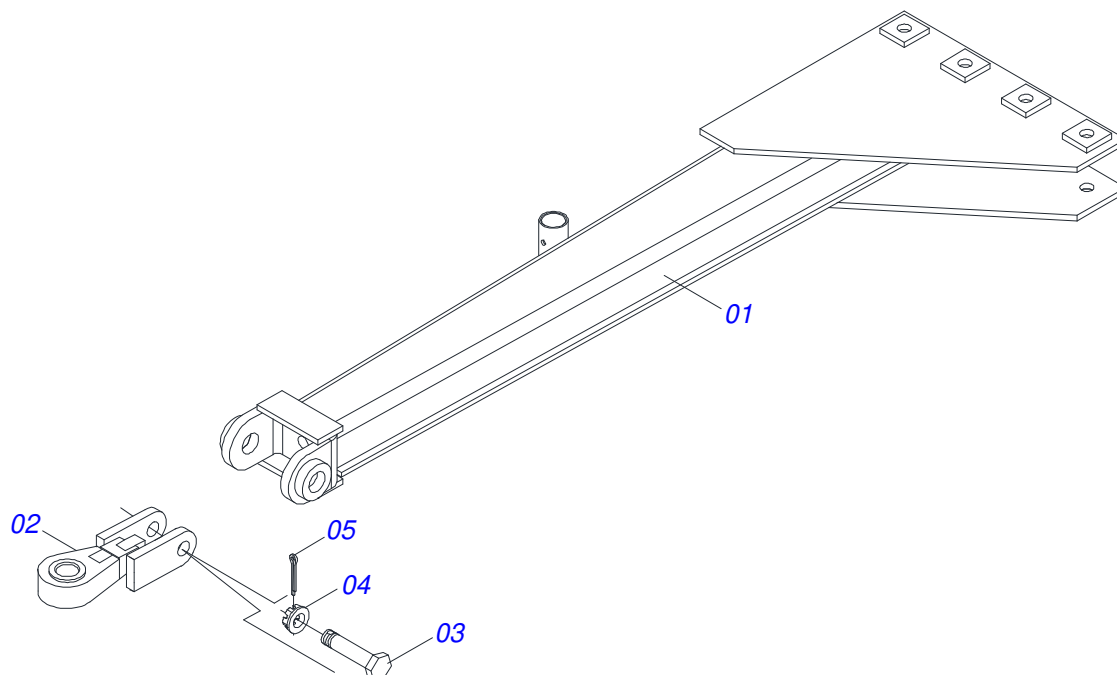

Item	Código	Descrição	Ver Pág.	QT
01	0511060256	TIRANTE		01
02	0521047594	ENGATE FIXO TRATOR COM ROTULA COM LUVA REDUCAO		01
03	0521013837	PARAFUSO TIRANTE		01
04	0503013026	PORCA CASTELO 1.1/4 UNC		01
05	0503010067	CONTRAPINO 3/16" X 2.1/2"		01