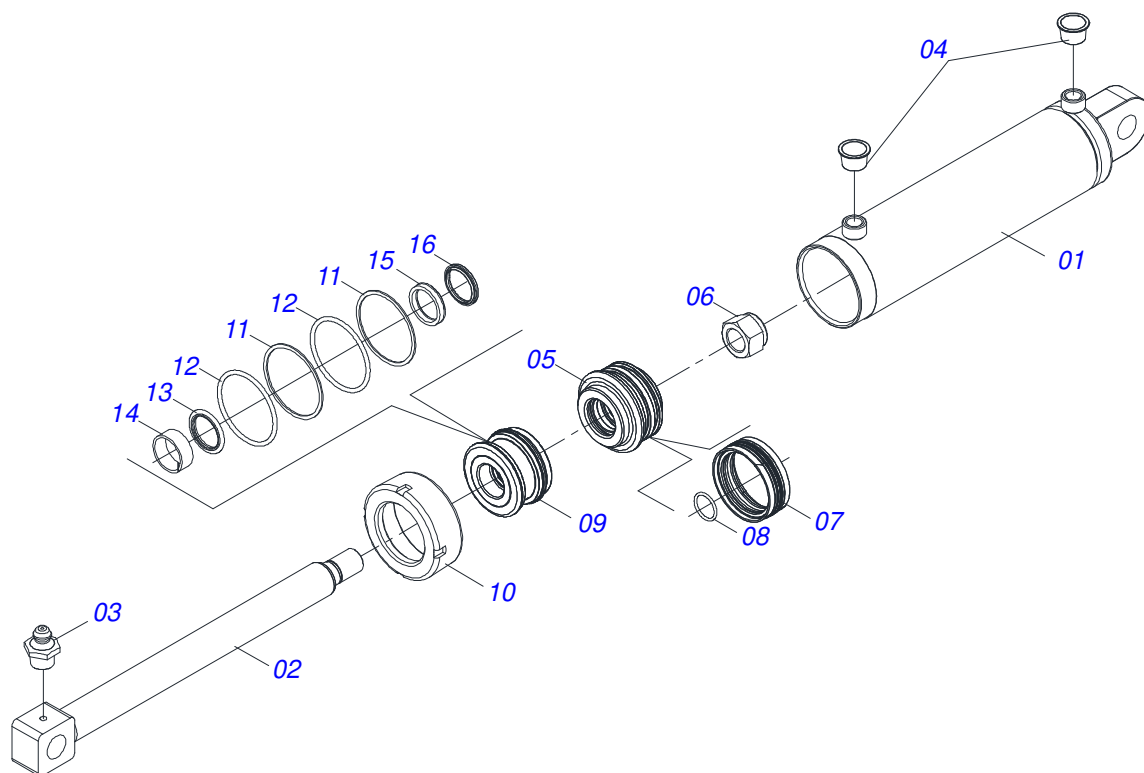

Item	Código	Descrição	Ver Pág.	056	060
01	0511060971	EIXO RODA GNCF 81000A 3330736		001	001
02	0501054501	CUBO RODA CR 30.63,5-152M	6	002	002
03	0503010762	PARAFUSO 5/8 UNC X 3.1/2 CS G.5 ZN		002	002
04	0503010027	ARRUELA PRESSAO 5/8 ZN		002	002
05	0502011583	MANCAL EIXO		002	002
06	0503012223	ANEL FELTRO		002	002
07	0503010901	PARAFUSO 3/4UNC 3.1/2 CS G5		004	004
08	0521013710	ARRUELA SEMI MANCAL		004	004
09	0503012183	PORCA SEXTAVADA 3/4 UNC G.5		008	008
10	0521013839	PINO SEM CABECA		001	001
11	0503010038	CONTRAPINO 3/16" X 2"		003	003
12	0521013741	PINO COM CABECA PN-030 CIL.3090303 ZN		001	001
13	0503010010	CONTRAPINO 1/4" X 2.1/2"		001	001
14	0503060091	RODA COM PNEU 7,50 X 16-10L COMPLETO	7	002	002
15	0511058408	CILINDRO HIDRAULICO 44,45 X 101,6 X 630 X 300	8	001	001
16	0521013842	PINO SEM CABECA PN-097 CIL. 3090972		001	001
17	0503010010	CONTRAPINO 1/4" X 2.1/2"		001	001

Item	Código	Descrição	Ver Pág.	QT
01	0503010893	RODA 5,50 X 16 X 118 X 6F (17,2 X 152,4)		01
02	0503010033	CAMARA AR 7.50 X 16		01
03	0503010120	PNEU 7.50 X 16 10 LONAS		01

Item	Código	Descrição	Ver Pág.	QT
001	0511062246	CAMISA 101,6 X 418		01
002	0511062247	EXTENSOR 44,45 X 513 GNC 400		01
003	0503010002	GRAXEIRA 1800		01
004	0503030384	PLUG CON N-001		02
005	0581010837	EMBOLO 44,45 X 101,6 GATG		01
006	0503010817	PORCA SEXTAVADA AUTOTRAVANTE COM NYLON 1.1/4 UNF ALTA G.5 ZN		01
007	0503015633	VEDACAO SELEMASTER DSM PCB0NB102-NCRO		01
008	0503018029	ANEL O RING 2-217 N 3006 90B		01
009	0581010302	SUPORTE ANEIS 44,45 X 101,60		01
010	0502012822	TAMPA MOVEL 101,60		01
011	0503011061	ANEL BACK-UP 8-342		02
012	0503010338	ANEL O RING 2-342 N 3006-9B		02
013	0503017936	ANEL OD 044405200171D-BR AGEL		01
014	0503017938	ANEL GUIA W2-2000-750 (1734)		01
015	0503017937	GAXETA 1870-1750-375-B POLYMAX		01
016	0503010761	ANEL RASPADOR		01