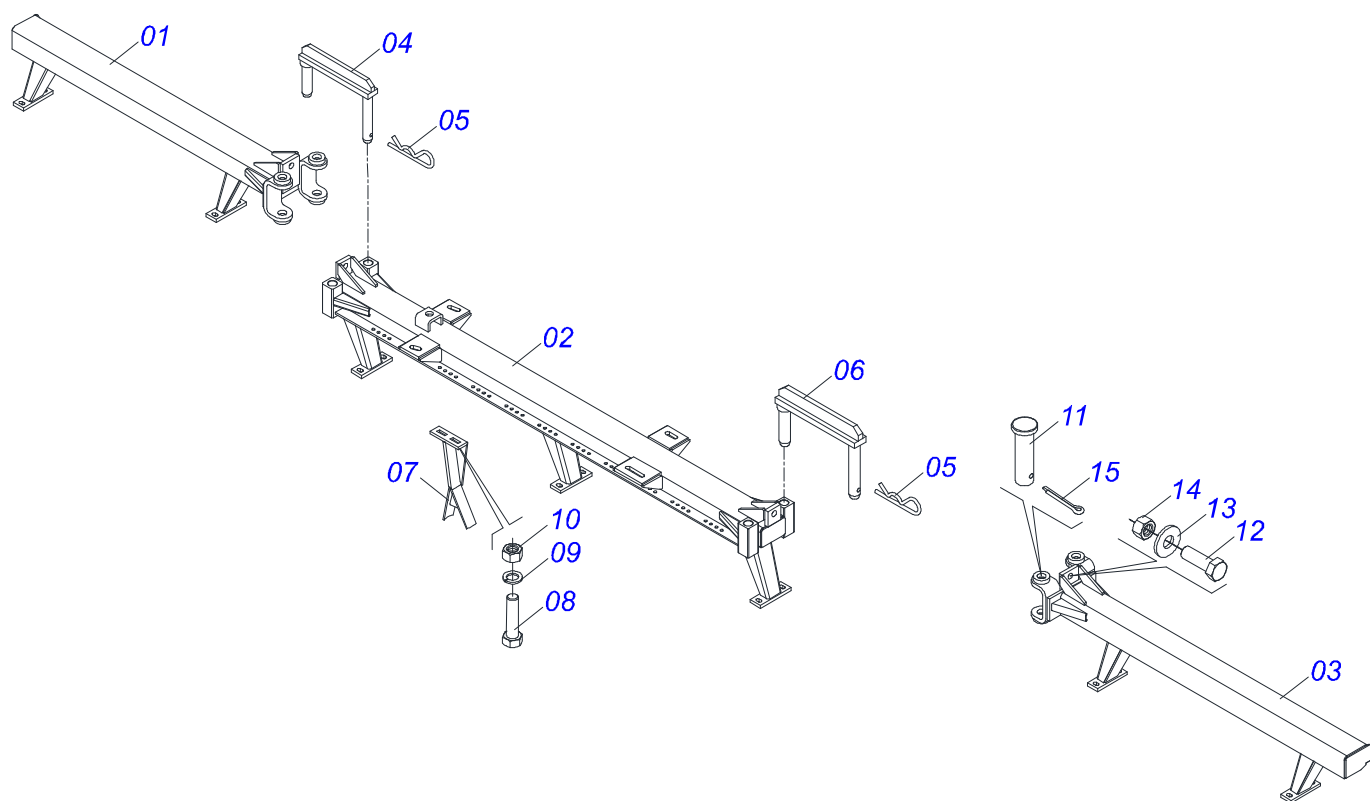

Item	Código	Descrição	Ver Pág.	056	060
01	0511060996	CHASSI TRASEIRO DIREITO GNCF 90500 3330653		001	000
01.	0511061016	CHASSI TRASEIRO DIREITO GDFR 600500 3890984		000	001
02	0511060969	CHASSI TRASEIRO CENTRAL GDFR 567400 3890672		001	001
03	0511061006	CHASSI TRASEIRO ESQUERDO GDFR 540600 3890059		001	000
03.	0511060997	CHASSI TRASEIRO ESQUERDO GDFR 600600 3891020		000	001
04	0511060975	PINO TRAVA TRASEIRO DIREITO GDFR 560900A 3891085		001	000
04.	0521066884	PINO TRAVA TRASEIRO DIREITA 335		000	001
05	0503031479	GRAMPO TM 181 X 5,6		002	002
06	0511060976	PINO TRAVA TRASEIRO ESQUERDO GDFR 560800A 3891076		001	000
06.	0521066883	PINO TRAVA TRASEIRO ESQUERDO 155		000	001
07	0511060204	LIMPADOR SNC		021	022
08	0503019588	PARAFUSO 1/2 BSW X 1.1/2 CAPQ RI G.5 ZN		042	044
09	0503010019	ARRUELA PRESSAO 1/2		042	044
10	0503012682	PORCA SEXTAVADA BSW 1/2 LEVE 1K02172 ZN		042	044
11	0511060935	PINO COM CABECA PN-126 3091266		002	002
12	0501010276	PARAFUSO 1 UNC X 3 C.S. G.5 ZN		002	002
13	0501010065	ARRUELA LISA 28 X 58 X 4,75 ZN		002	002
14	0503012182	PORCA SEXTAVADA 1 UNC G.5		002	002
15	0503010010	CONTRAPINO 1/4" X 2.1/2"		002	002