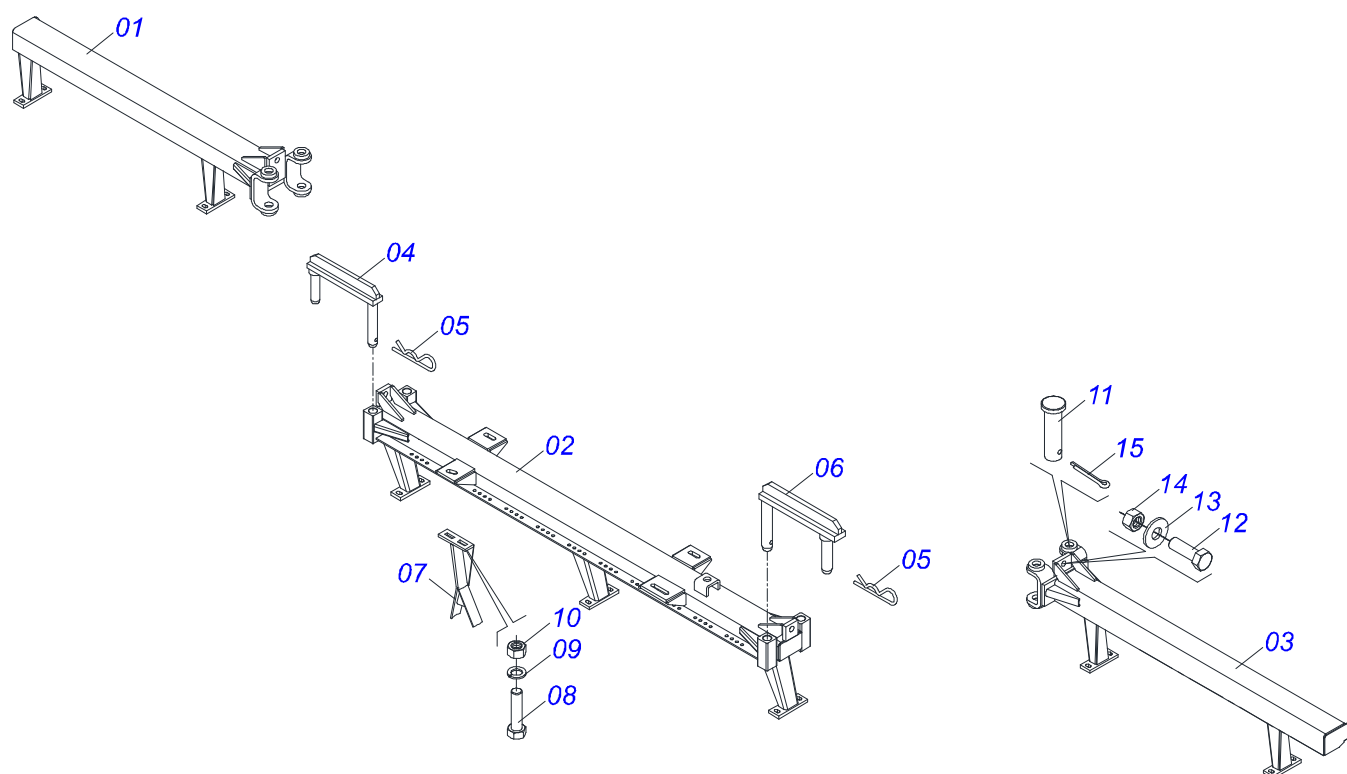

Item	Código	Descrição	Ver Pág.	056	060
01	0511061007	CHASSI DIANTEIRO DIREITO GDFR 567200 3890535		001	000
01.	0511061018	CHASSI DIANTEIRO DIREITO GDFR 600200 3890901		000	001
02	0511060970	CHASSI DIANTEIRO CENTRAL GDFR 567100 3890517		001	001
03	0511061008	CHASSI DIANTEIRO ESQUERDO GDFR 540300 3890012		001	000
03.	0511061017	CHASSI DIANTEIRO ESQUERDO GDFR 600300 3890948		000	001
04	0511060978	PINO TRAVA DIANTEIRO DIREITO GDFR 563000A 3891094		001	000
04.	0521066885	PINO TRAVA DIANTEIRO DIREITO 420		000	001
05	0503031479	GRAMPO TM 181 X 5,6		002	002
06	0511060977	PINO TRAVA DIANTEIRO ESQUERDO GDFR 564000A 3891103		001	001
07	0511060204	LIMPADOR SNC		021	022
08	0503019588	PARAFUSO 1/2 BSW X 1.1/2 CAPQ RI G.5 ZN		042	044
09	0503010019	ARRUELA PRESSAO 1/2		042	044
10	0503012682	PORCA SEXTAVADA BSW 1/2 LEVE 1K02172 ZN		042	044
11	0511060935	PINO COM CABECA PN-126 3091266		002	002
12	0501010276	PARAFUSO 1 UNC X 3 C.S. G.5 ZN		002	002
13	0501010065	ARRUELA LISA 28 X 58 X 4,75 ZN		002	002
14	0503012182	PORCA SEXTAVADA 1 UNC G.5		002	002
15	0503010010	CONTRAPINO 1/4" X 2.1/2"		002	002