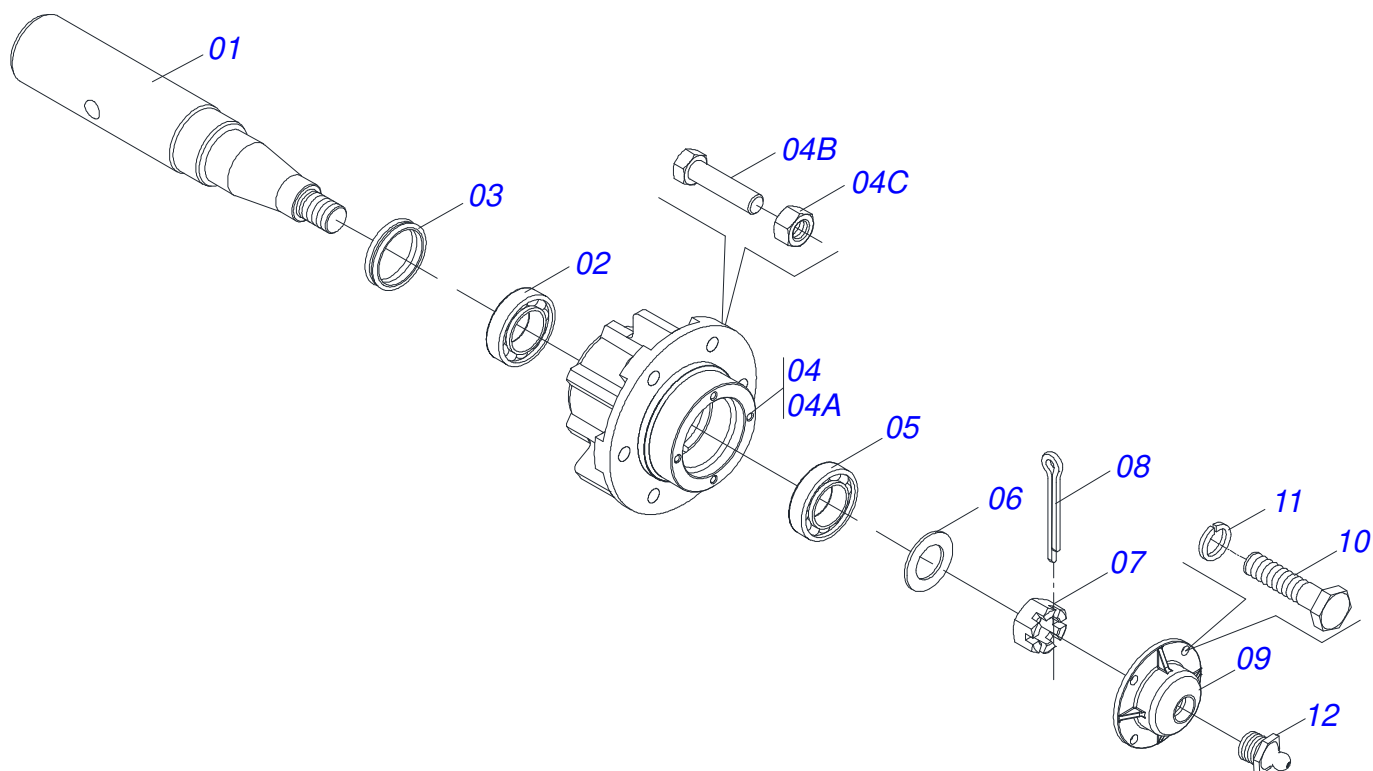

Item	Código	Descrição	Ver Pág.	QT
01	0531018161	EIXO CR 30.63,5-152/1 M		01
02	0503010006	ROLAMENTO 32210 IMPORTADO		01
03	0503012928	RETENTOR 5985-GB		01
04	0501110728	CAIXA RODADO COM PARAFUSO		01
04A	0502011121	CAIXA RODADO		01
04B	0501010127	PARAFUSO RODEIRO 9/16UNFX1.7/8CR RECORTADO	G.5	06
04C	0503010035	PORCA CONICA 9/16 UNF		06
05	0503010037	ROLAMENTO 30207		01
06	0501016545	ARRUELA LISA 26 X 50 X 6,30		01
07	0503030009	PORCA CASTELO 1 UNS 14 FPP X 22		01
08	0503010018	CONTRAPINO 5/32" X 1.1/2"		01
09	0502020591	TAMPA PROTETORA		01
10	0503010358	PARAFUSO 5/16 UNC X 7/8 C S G.5		04
11	0503011444	ARRUELA PRESSAO 5/16		04
12	0503010002	GRAXEIRA 1800		01