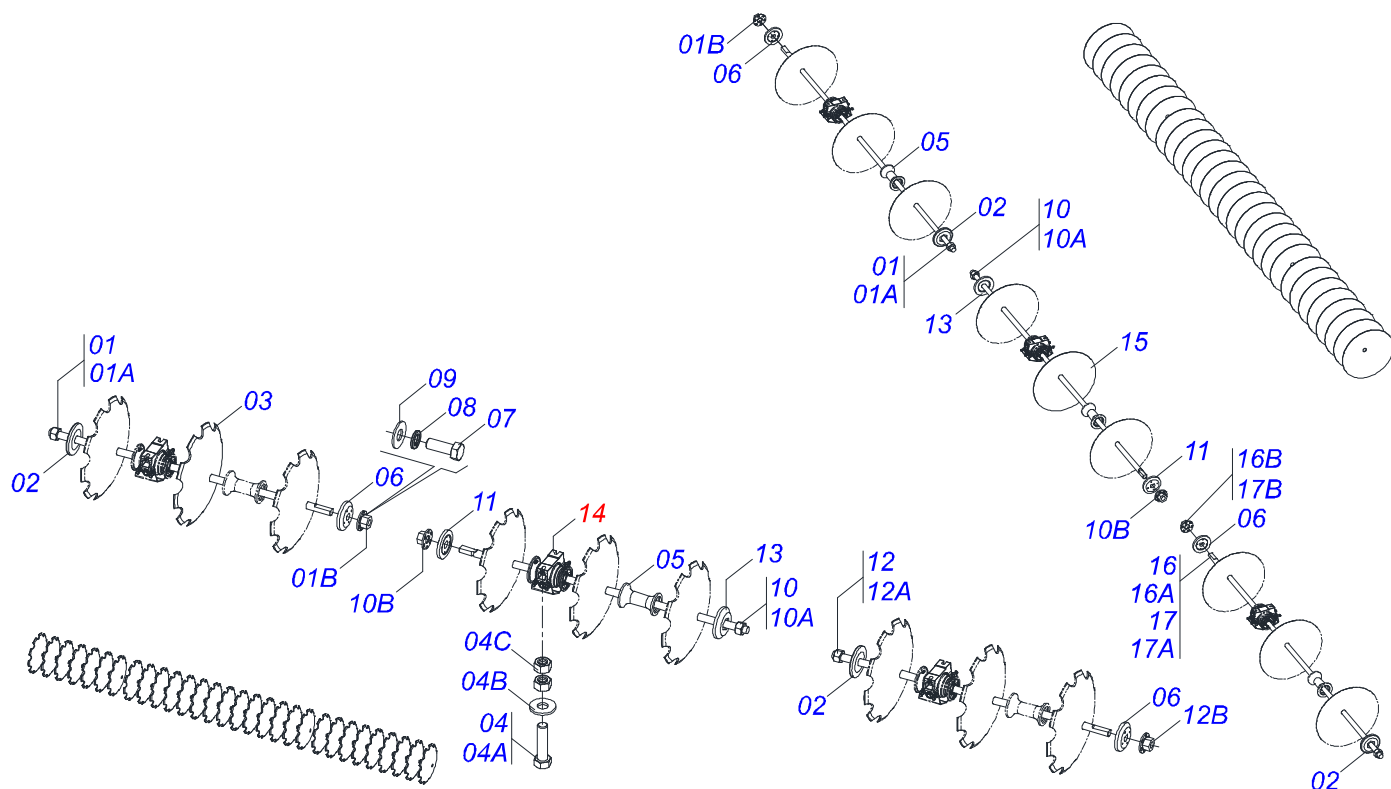

Item	Código	Descrição	Ver Pág.	056	060
01	0511050278	EIXO DISCO 1.1/2UNC X 1550 COM PORCA		001	002
01A	0511060796	EIXO 1.1/2 X 1550 COM PORCA GDAR 62000 A 3253103		001	001
01B	0502011593	PORCA EIXO		001	001
02	0502011608	ENCOSTO INTERNO		004	004
03	0602029409	DR22X4,5 C74AF02FR1.9/16 10R TATU		028	030
04	0521048902	CONJUNTO PARAFUSO 5/8 UNC 3		028	030
04A	0501011541	PARAFUSO 5/8 UNC X 3 CS G.5 ZN1K28066		001	001
04B	0501012140	ARRUELA LISA 16,50 X 40 X 4,00 ZN		001	001
04C	0503010013	PORCA SEXTAVADA 5/8 UNC G.5 ZN		002	002
05	0502011594	SEPARADOR		036	039
06	0502011607	ENCOSTO EXTERNO		004	004
07	0503010237	PARAFUSO 3/8 UNC X 1 C S G.5		012	012
08	0503010025	ARRUELA PRESSAO 3/8		012	012
09	0501013518	ARRUELA LISA 10,50 X 24 X 1,50 ZN		012	012
10	0511050305	EIXO DISCO 1.1/2UNC X 2765 COM PORCA		002	002
10A	0511060807	EIXO DISCOS GNC 30503NB 1.1/2 X 2765		001	001
10B	0502011593	PORCA EIXO		001	001
11	0502011606	ENCOSTO INTERNO		002	002
12	0511050277	EIXO DISCO 1.1/2UNC X 1750 COM PORCA		000	001
12A	0511060795	EIXO 1.1/2 X 1750 C/PORCA DISCOS GDA 43000A3242195		000	001
12B	0502011593	PORCA EIXO		000	001
13	0502011609	ENCOSTO EXTERNO		002	002
14	0531042480	MANCAL AGRICOLA DMO 196 X 1.1/2 COM SUPORTE 15 PROTECAO IMP		014	015
15	0601029406	DL 22 X 4,5 C74AF02FR1.9/16		028	030
16	0511050279	EIXO DISCO 1.1/2UNC X 1362 COM PORCA		002	001
16A	0511060778	EIXO 1.1/2 X 1362 COM PORCA GDAR 42000 A 3253121		001	001
16B	0502011593	PORCA EIXO		001	001
17	0511050919	EIXO DISCO 1.1/2UNC X 1150 C/PORCA		001	000