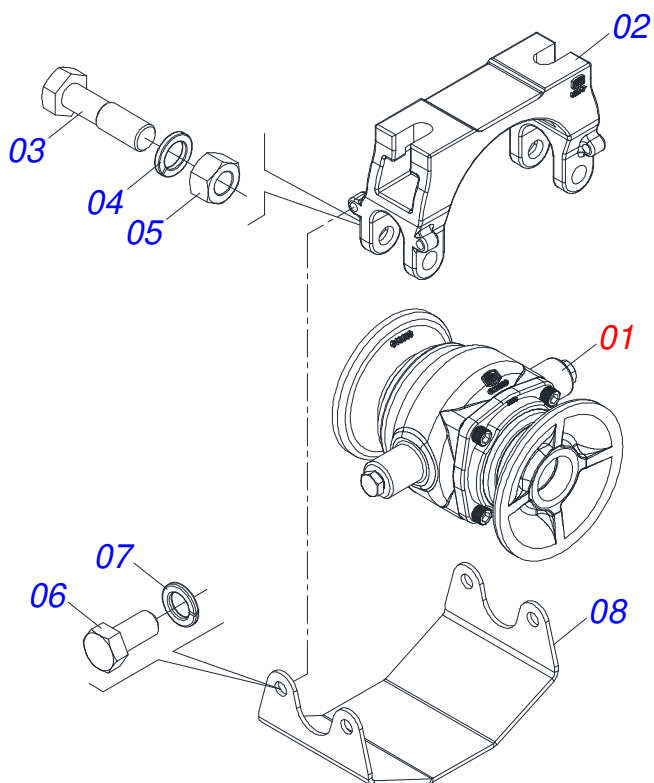

Item	Código	Descrição	Ver Pág.	QT
01	0531055221	MANCAL AGRICOLA DMO 196 X 1.1/2 COM SUPORTE PROTECAO IMP	16	01
02	0502013047	SUPORTE MANCAL		01
03	0501011541	PARAFUSO 5/8 UNC X 3 CS G.5 ZN1K28066		02
04	0503010027	ARRUELA PRESSAO 5/8 ZN		02
05	0503010013	PORCA SEXTAVADA 5/8 UNC G.5 ZN		02
06	0503011334	PARAFUSO 3/8 UNC X 3/4 CS G.5		04
07	0503010025	ARRUELA PRESSAO 3/8		04
08	0581014143	CAPA PROTETORA MANCAIS OSCILANTE 182/192/225		01