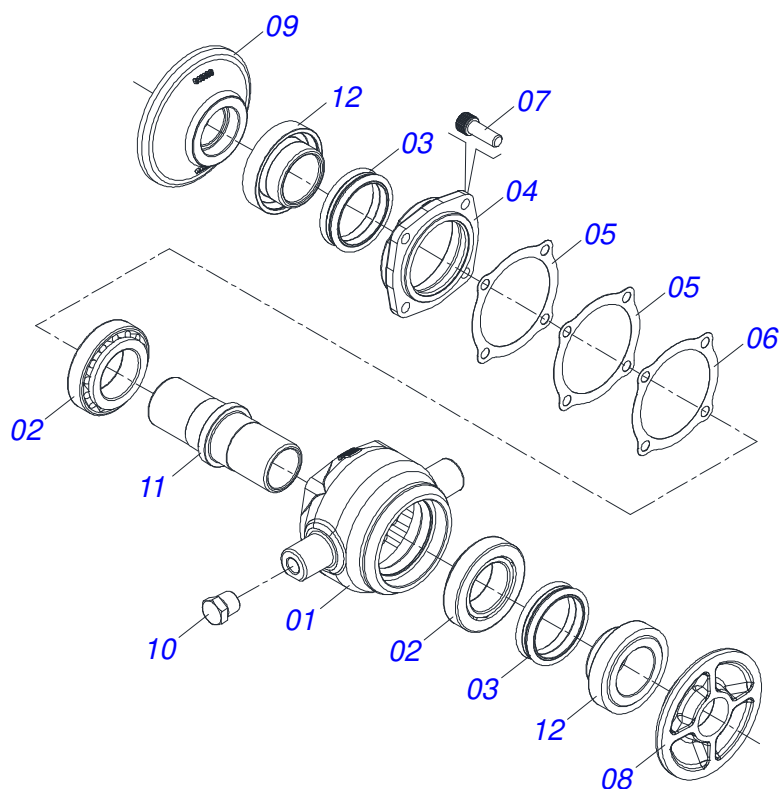

Item	Código	Descrição	Ver Pág.	QT
01	0502012839	CAIXA MANCAL AGRICOLA DM OL OSCILANTE 182/192,5		01
02	0503010006	ROLAMENTO 32210 IMPORTADO		02
03	0503030026	RETENTOR LP JB-253		02
04	0502020424	TAMPA CAIXA MANCAL AGRICOLA DM O-182/192,225		01
05	0503030013	JUNTA VEDACAO 112 X 90,5 X 0,3		02
06	0503030684	JUNTA VEDACAO 112 X 90,5 X 0,1		01
07	0503010134	PARAFUSO 3/8 UNC X 1 C C SI 12.9		04
08	0501216951	ENCOSTO INTERNO DISCO		01
09	0501216952	ENCOSTO EXTERNO DISCO		01
10	0503010856	BUJAO R 3/8 BSPT		02
11	0502040061	EIXO MANCAL AGRICOLA 182 E 192,5		01
12	0502010541	PORTA RETENTOR COM LUVA		02
13	3402301275	OLEO TATU 140 EP		0,13 Lts