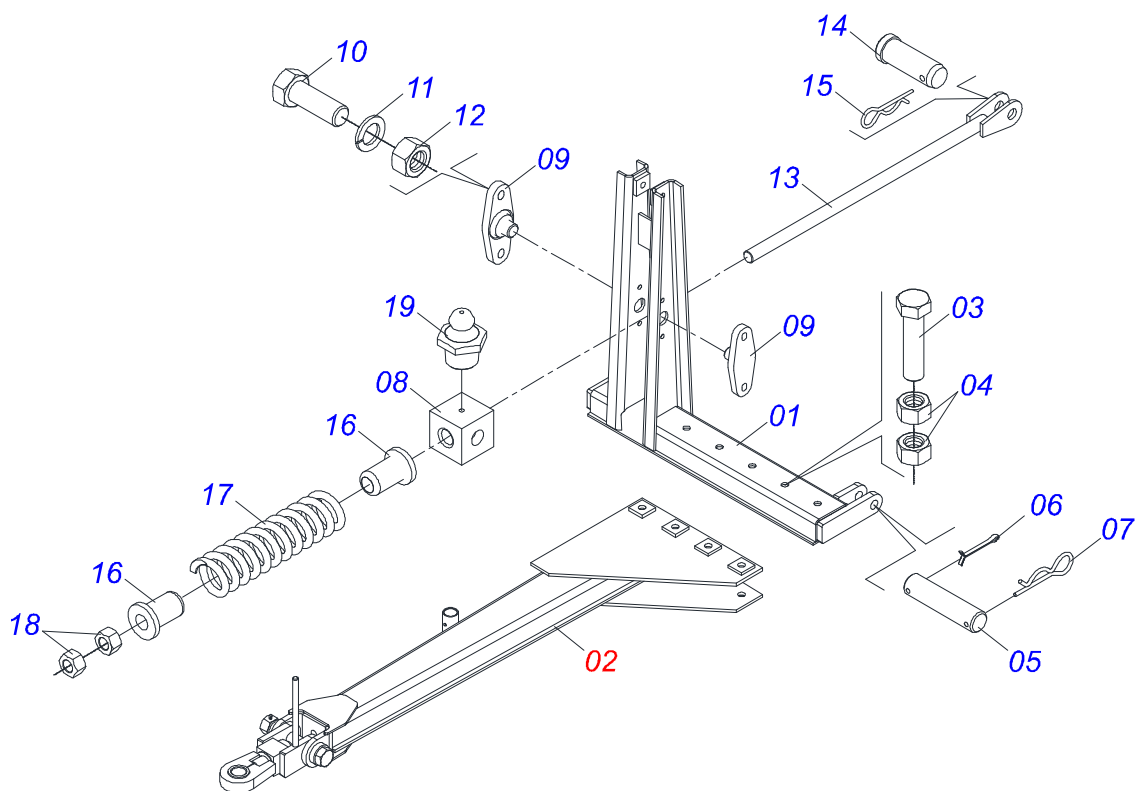

Item	Código	Descrição	Ver Pág.	QT
01	0511060972	BARRA TRACAO GDAR 51600TA 3252609		01
02	0511049366	TIRANTE COMPLETO	12	01
03	0503011198	PARAFUSO 3/4 UNC X 6 CS G.5		04
04	0503012183	PORCA SEXTAVADA 3/4 UNC G.5		08
05	0521013841	PINO SEM CABECA PN-078		02
06	0503010038	CONTRAPINO 3/16" X 2"		02
07	0503031470	GRAMPO TM 251 X 4,0		02
08	0502011616	CRUZETA		01
09	0502011615	SUPORTE CRUZETA		02
10	0503010920	PARAFUSO 1/2 UNC X 1.1/2 C S G.5		04
11	0503010019	ARRUELA PRESSAO 1/2		04
12	0503010060	PORCA SEXTAVADA 1/2 UNC G.5		04
13	0511060258	FUSO		01
14	0521013838	PINO COM CABECA		01
15	0503031470	GRAMPO TM 251 X 4,0		01
16	0502011582	GUIA MOLA		02
17	0503031497	MOLA SNC		01
18	0503012182	PORCA SEXTAVADA 1 UNC G.5		02
19	0503010002	GRAXEIRA 1800		01