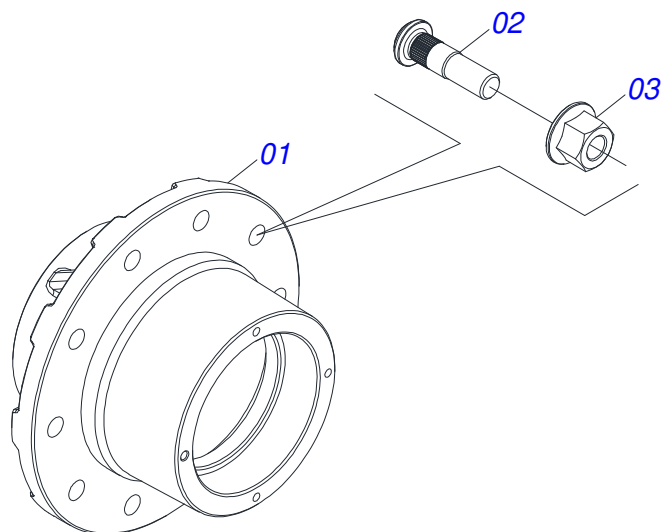

Item	Código	Descrição	Ver Pág.	QT
01	0502012972	CUBO BOLT CIRCLE 11,25 INX PILOT 8,62 INX 10 FUROS		01
02	0503035269	PARAFUSO CRA RDA UNF3/4 X 2.7/8 X 3.7/32 DIREITO R G8		10
03	0503019871	PORCA SEXTAVADA 3/4 UNF 16FPP FLANGEADA G8 SA		10