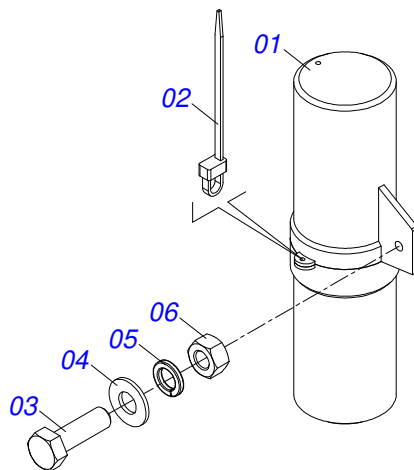

Item	Código	Descrição	Ver Pág.	QT
01	0503060100	PORTA MANUAL INSTRUCOES		01
02	0503010267	ABRACADEIRA NYLON 3,60 X 1,3 X 155 MM		01
03	0503010363	PARAFUSO 5/16 UNC X 1 C S G.2 ZN		01
04	0501010694	ARRUELA LISA 8,50 X 18 X 1,50 ZN		01
05	0503010179	ARRUELA PRESSAO 5/16 ZN 1K01528		01
06	0503010337	PORCA SEXTAVADA 5/16 UNC G.5 ZN		01
07	0511032995	SACO COM MANUAL INSTRUÇÕES GAPCR-HD 8013 FOLDING		01