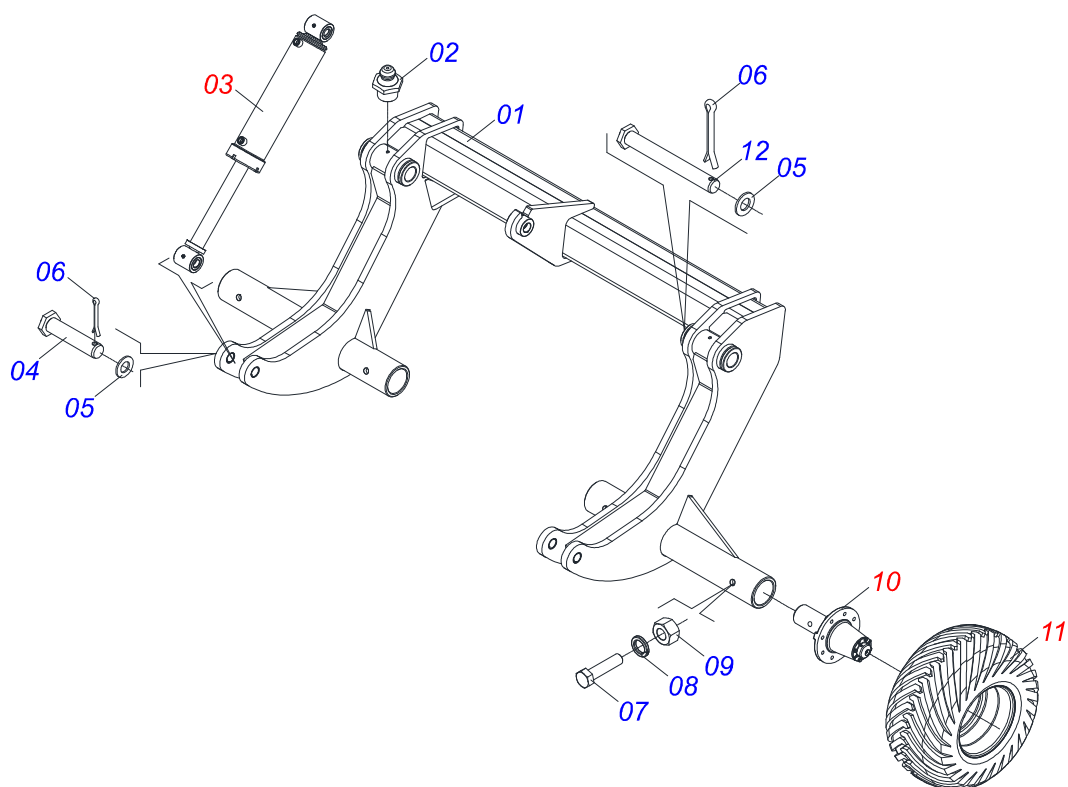

Item	Código	Descrição	Ver Pág.	QT
01	0531060840	RODEIRO		01
02	0503010002	GRAXEIRA 1800		02
03	0521058003	CILINDRO HIDRAULICO 53,98 X 127 X 660 X 340	20	02
04	0531060841	EIXO CILINDRO RODEIRO 37,50 X 151		02
05	0501012916	ARRUELA LISA 40 X 66 X 4,75 ZN		08
06	0503010534	CONTRAPINO 3/8" X 2.1/2" ZN		08
07	0503011198	PARAFUSO 3/4 UNC X 6 CS G.5		02
08	0503010023	ARRUELA PRESSAO 3/4 ZN		02
09	0503010014	PORCA SEXTAVADA 3/4 UNC (PESADA) G.5 ZN		02
10	0501057120	RODADO SEM PNEU		04
10.	0531051143	RODADO SEM PNEU 11,25INX8,62INX10F (FURO 50)	18	04
11	0503060102	RODA COM PNEU 400/60 - 14L DIREITA		02
12	0531060842	EIXO CILINDRO RODEIRO 37,50 X 292		02