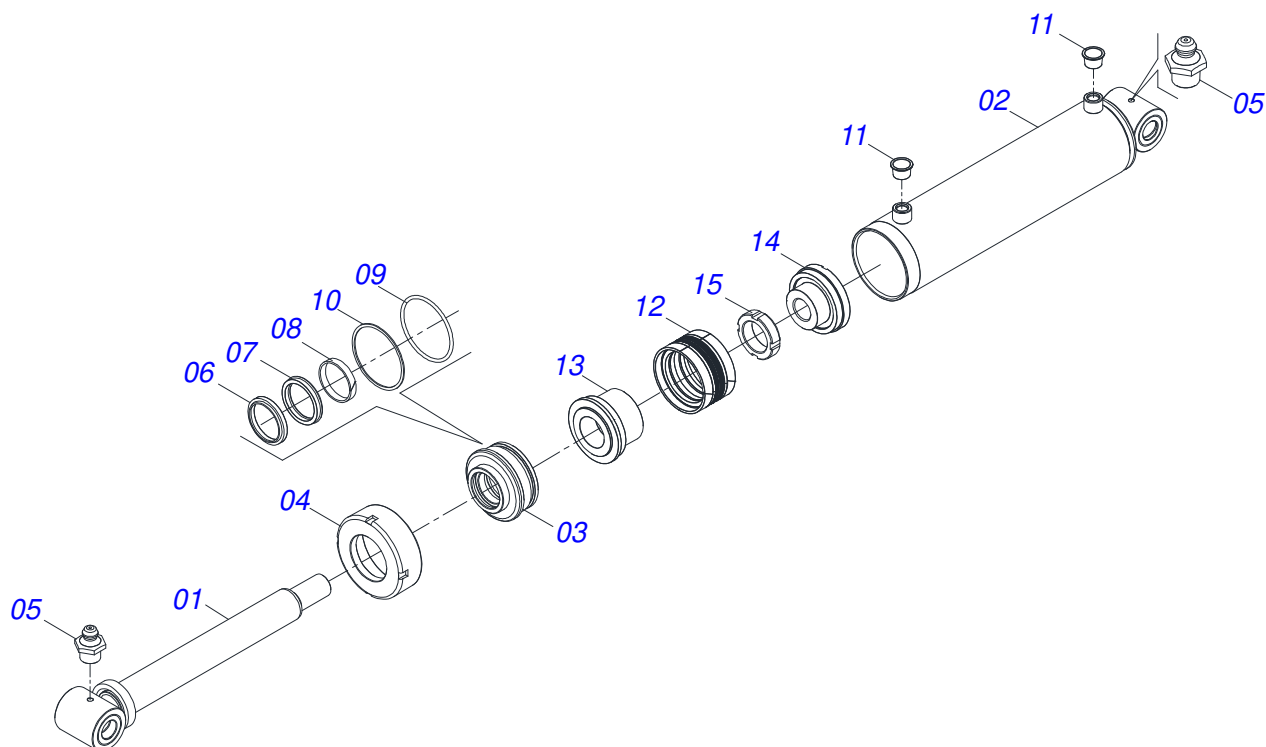

Item	Código	Descrição	Ver Pág.	QT
01	0521061684	EXTENSOR 56,98 X 590,50		01
02	0521061685	CAMISA 114,30 X 500		01
03	0502012644	SUPORTE ANEIS 53,98 X 114,30		01
04	0502011222	TAMPA MOVEL 114,3		01
05	0503010002	GRAXEIRA 1800		02
06	0503015715	VEDACAO SCRAPER WAE302125-Z201		01
07	0503015642	VEDACAO U-CUP RUUB000970		01
08	0503015641	ANEL SLYDRING GR6900530-HM061		00
09	0503011892	ANEL O RING 2-346 N 3006-9B 1G04629		01
10	0503011893	ANEL BACK-UP 8-346 1G31096		01
11	0503030384	PLUG CON N-001		02
12	0503015640	VEDACAO SELEMASTER DSM PCUB000014		01
13	0561016578	CORPO EMBOLO Ø53,98 X 114,30 HASTE		01
14	0581015283	CORPO EMBOLO 114,30 R. 1.1/2 14 FPP		01
15	0503819100	PORCA KM AUTOTRAVANTE TOP LOCK 1.1/2 UNF SA (KMP 0099)		01
16	0511034304	JOGO REPARO CILINDRO HIDRAULICO (0521051832)		01