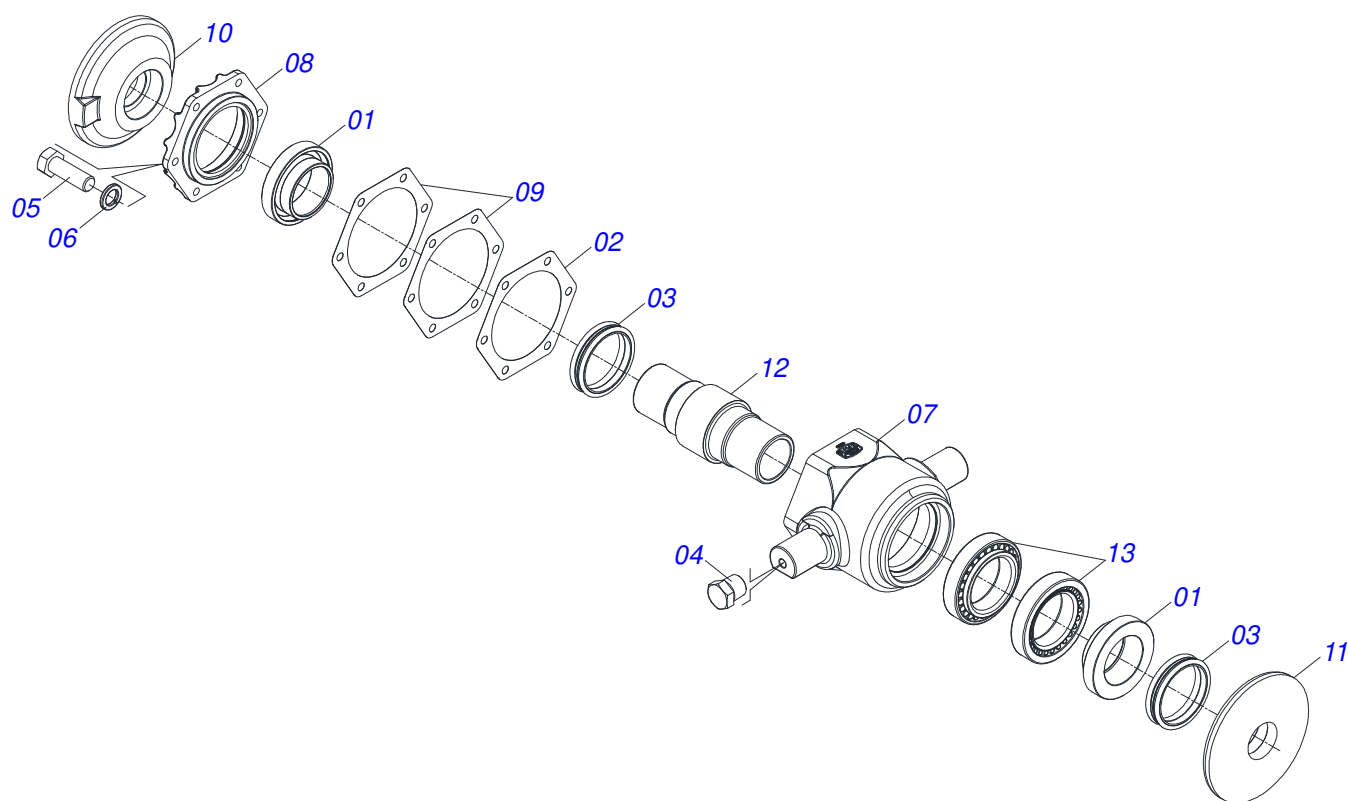

Item	Código	Descrição	Ver Pág.	QT
01	0502040119	PORTA RETENTOR COM BUCHA		02
02	0503035599	JUNTA VEDACAO 205 X 160,5 X 0,20		01
03	0503030029	RETENTOR LP JB-259		02
04	0503010856	BUJAO R 3/8 BSPT		02
05	0503010920	PARAFUSO 1/2 UNC X 1.1/2 C S G.5		06
06	0503011440	ARRUELA PRESSAO 1/2 SA		06
07	0502013021	CAIXA MANCAL AGRICOLA DMO 330		01
08	0502013005	TAMPA CAIXA MANCAL		01
09	0503035600	JUNTA VEDACAO 205 X 160,5 X 0,40		02
10	0502012239	ENCOSTO EXTERNO DISCO MANCAL 330X2.1/2		01
11	0502012238	ENCOSTO INTERNO DISCO MANCAL 330 X2.1/2		01
12	0502040204	EIXO		01
13	0503010482	ROLAMENTO 594A/592A TK		02