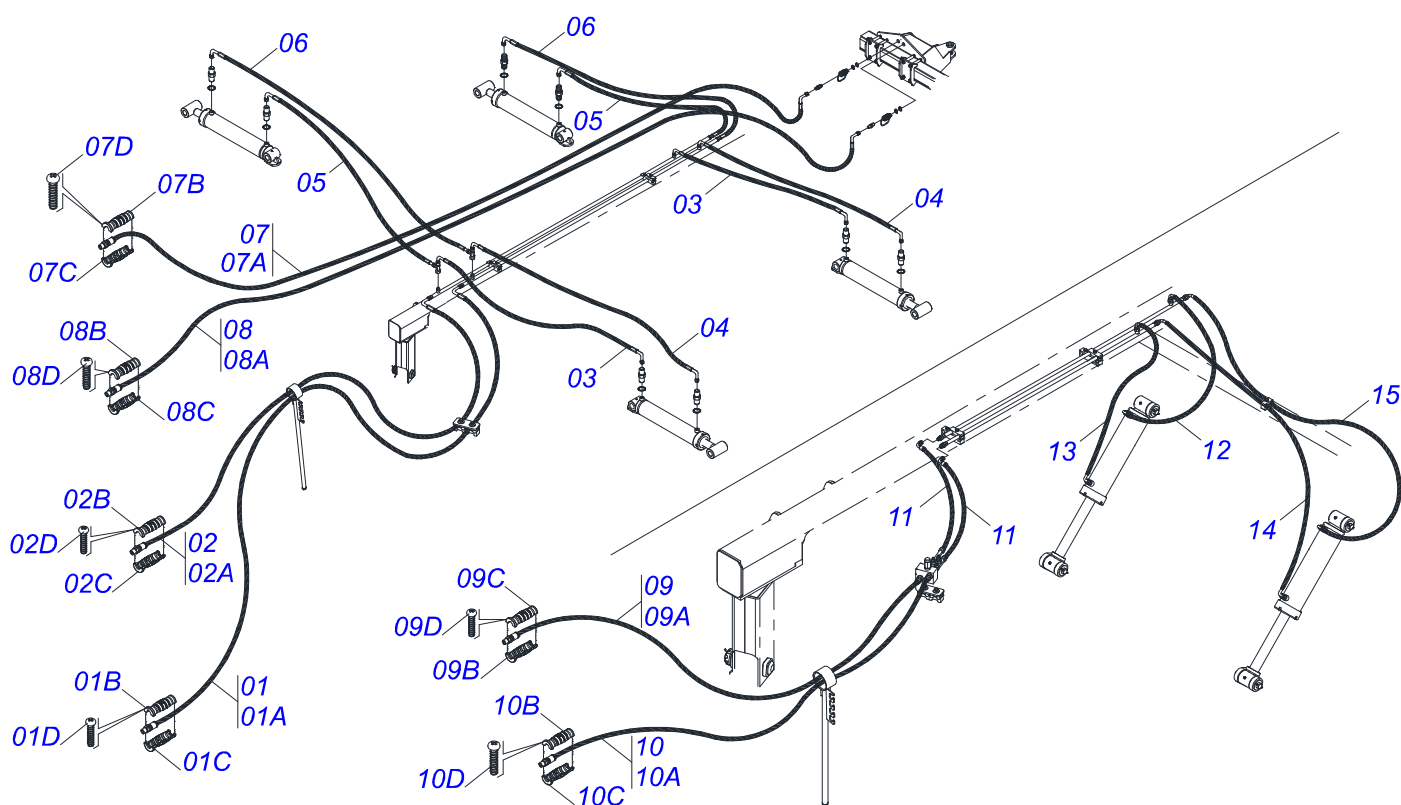

Item	Código	Descrição	Ver Pág.	QT
01	0521052944	MANGUEIRA 3/8" X 6100 TC-TM MARRON/AZUL		01
01A	0501080850	MANGUEIRA 3/8" X 6100 TC-TM		01
01B	0503034490	MANOPLA MANGUEIRA HIDRAULICA (MARROM)		01
01C	0503034494	MANOPLA MANGUEIRA HIDRAULICA (AZUL)		01
01D	0503018952	PARAFUSO PLASTICO PANELA PH 2,5 X 10 ZB		06
02	0521052945	MANGUEIRA 3/8" X 6100 TC-TM MARRON/VERMELHO		01
02A	0501080850	MANGUEIRA 3/8" X 6100 TC-TM		01
02B	0503034490	MANOPLA MANGUEIRA HIDRAULICA (MARROM)		01
02C	0503034495	MANOPLA MANGUEIRA HIDRAULICA (VERMELHO)		01
02D	0503018952	PARAFUSO PLASTICO PANELA PH 2,5 X 10 ZB		06
03	0501080578	MANGUEIRA 3/8" X 4000 TC-TC		02
04	0501080909	MANGUEIRA 3/8" X 4600 TC-TC		02
05	0501080450	MANGUEIRA 3/8" X 2200 TR-TC		02
06	0501080401	MANGUEIRA 3/8" X 2700 TR-TC		02
07	0521052457	MANGUEIRA 3/8" X 12000 TC-TM CINZA/AZUL		01
07A	0501082031	MANGUEIRA 3/8" X 12000 TC-TM		01
07B	0503034489	MANOPLA MANGUEIRA HIDRAULICA (CINZA)		01
07C	0503034494	MANOPLA MANGUEIRA HIDRAULICA (AZUL)		01
07D	0503018952	PARAFUSO PLASTICO PANELA PH 2,5 X 10 ZB		06
08	0521052430	MANGUEIRA 3/8" X 12000 TC-TM CINZA/VERMELHO		01
08A	0501082031	MANGUEIRA 3/8" X 12000 TC-TM		01
08B	0503034489	MANOPLA MANGUEIRA HIDRAULICA (CINZA)		01
08C	0503034495	MANOPLA MANGUEIRA HIDRAULICA (VERMELHO)		01
08D	0503018952	PARAFUSO PLASTICO PANELA PH 2,5 X 10 ZB		06
09	0531055152	MANGUEIRA 3/8" X 6000 TR-TM PRETO/AZUL		01
09A	0501082444	MANGUEIRA 3/8" X 6000 TR-TM		01
09B	0503034492	MANOPLA MANGUEIRA HIDRAULICA (PRETO)		01
09C	0503034494	MANOPLA MANGUEIRA HIDRAULICA (AZUL)		01
09D	0503018952	PARAFUSO PLASTICO PANELA PH 2,5 X 10 ZB		06
10	0531055151	MANGUEIRA 3/8" X 6000 TR-TM PRETO/VERMELHO		01
10A	0501082444	MANGUEIRA 3/8" X 6000 TR-TM		01
10B	0503034492	MANOPLA MANGUEIRA HIDRAULICA (PRETO)		01
10C	0503034495	MANOPLA MANGUEIRA HIDRAULICA (VERMELHO)		01