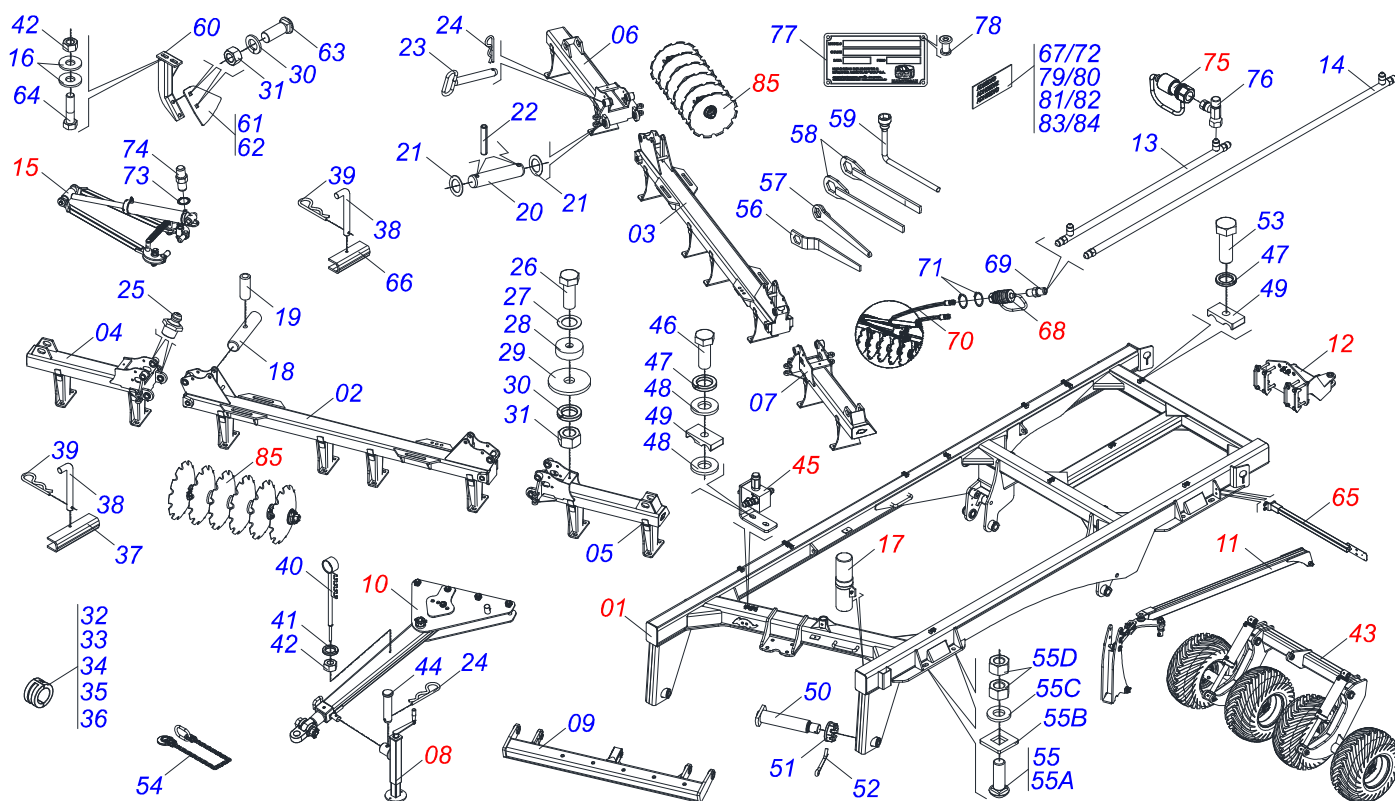

GRADES ARADORAS

GAPCR-HD 8013 ARTICULADA MECANICA – 45/49D

Código: 0501093754

Série: S-1123

Revisão: 00

Data da Revisão: ABRIL/2024

CATÁLOGO DE PEÇAS

MARCHESAN

MARCHESAN

INDICE

0909097186	CHASSI COMPLETO	1
0511048088	MACACO COMPLETO	2
0521041823	BARRA TRACAO COMPLETA COM ENGATE 3"	3
0531040171	ENGATE COMPLETO	4
0909097189	CONJUNTO ARTICULADOR CABECALHO	5
0511059199	EXTENSOR REGULADOR BARRA ESTABILIZADORA	6
0909097187	KIT ENGATE TRASEIRO	7
0501053835	FEMEA ENGATE RAPIDO AGRICOLA 1/2 NPT COM TAMPA	8
0909097190	CONJUNTO ARTICULACAO	9
0511050181	ARTICULACAO DIANTEIRA ESQUERDA TRASEIRA DIREITA COMPLETA	10
0511050182	ARTICULACAO DIANTEIRA DIREITA TRASEIRA ESQUERDA COMPLETA	11
0511059197	CILINDRO HIDRAULICO 76,20 X 114,30 X 1085 X 715	12
0521052000	CONJUNTO PORTA MANUAL COM MANUAL INSTRUcoes	13
0909097191	CONJUNTO RODADO	14
0909097192	CONJUNTO RODADO	15
0521051832	CILINDRO HIDRAULICO 53,98 X 114,30 X 654 X 346	16
0501056467	RODADO SEM PNEU	17
0531051143	RODADO SEM PNEU 11,25INX8,62INX10F (FURO 50)	18
0501111042	CAIXA RODADO COM PARAFUSO	19
0521058003	CILINDRO HIDRAULICO 53,98 X 127 X 660 X 340	20
0511059196	VALVULA COMPLETA	21
0909097193	CONJUNTO FIXACAO LANTERNA	22
0521051976	JOGO MANGUEIRA	23
0501053834	MACHO ENGATE RAPIDO 1/2 NPT	24
0909097188	SECAO DISCOS COMPLETA	25
0531041672	MANCAL AGRICOLA DMO 330 X 2.1/2 COM SUPORTE COM PROTECAO NAC	26
0531053201	MANCAL AGRICOLA DMO 330 X 2.1/2 NAC	27

GAPCR-HD 8013 ARTICULADA MECANICA – 45/49D
CHASSI COMPLETO

Página 1
0909097186

Item	Código	Descrição	Ver Pág.	45D	49D
78	0503010001	REBITE POP ADESIVA 423 3,2 X 5,5		004	004
79	0503031428	ETIQUETA ADESIVA ATENCAO LER MANUAL		001	001
80	0503031738	ETIQUETA ADESIVA ADVERTENCIA		001	001
81	0503031087	ETIQUETA ADESIVA AUTO CONTROLE OK APROVADO		001	001
82	0503031827	ETIQUETA ADESIVA LUBRIFICACAO E REAPERTO DIARIO		001	001
83	0503031896	ETIQUETA ADESIVA PERIGO		001	001
84	0503034064	ETIQUETA ADESIVA GAPCR HD 8013		002	002
85	0909097188	SECAO DISCOS COMPLETA	25	001	001