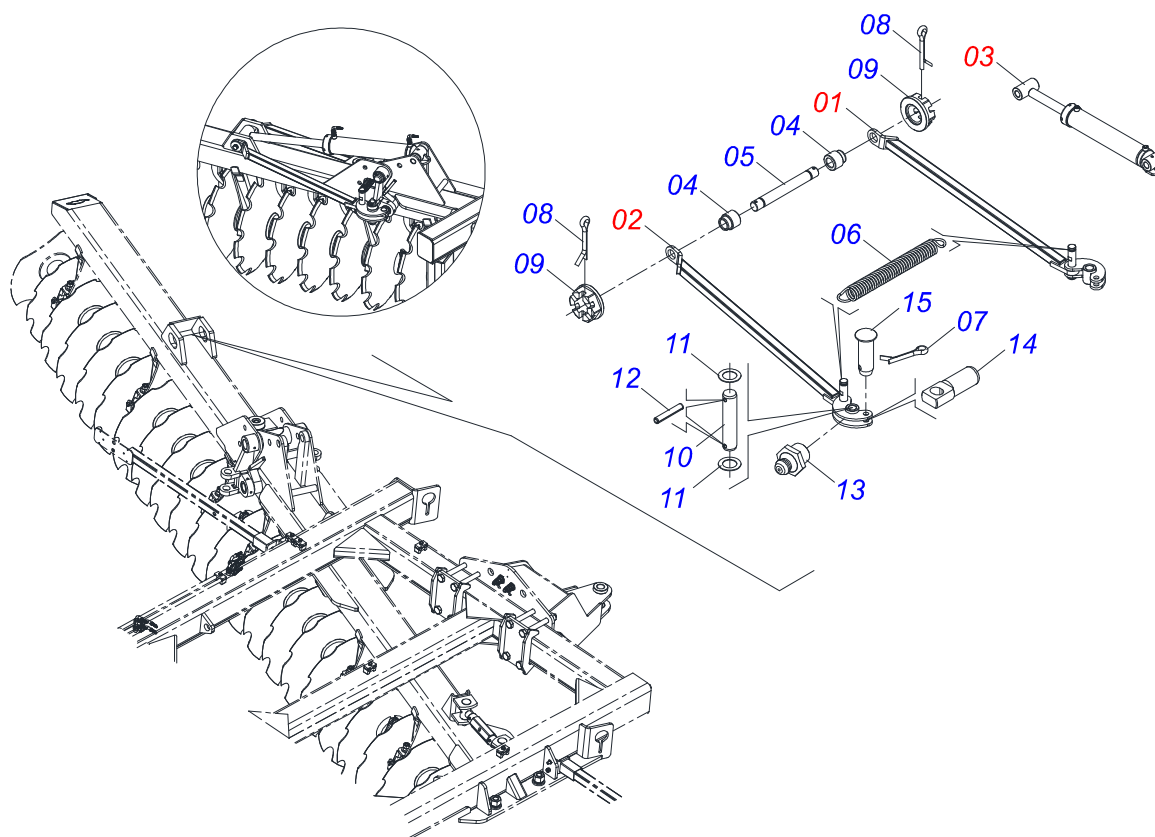

Item	Código	Descrição	Ver Pág.	QT
01	0511050181	ARTICULACAO DIANTEIRA ESQUERDA TRASEIRA DIREITA COMPLETA	10	04
02	0511050182	ARTICULACAO DIANTEIRA DIREITA TRASEIRA ESQUERDA COMPLETA	11	04
03	0511059197	CILINDRO HIDRAULICO 76,20 X 114,30 X 1085 X 715	12	04
04	0541016614	LUVA 38,40 X 62 X 61 GCRO 7010		08
05	0501210091	EIXO PIVO ARTICULADOR LATERAL		04
06	0503034605	MOLA DE TRACAO 50,70 X 411 X 6,35		04
07	0503010571	CONTRAPINO 1/4" X 1.1/2"		08
08	0503010010	CONTRAPINO 1/4" X 2.1/2"		08
09	0501011301	PORCA CASTELO 1.1/2 UNC 6 FPP SEXTAVADA 2.5/16 ZN		08
10	0541016677	EIXO JUNCAO 37,20 X 177 GCRO 7010		08
11	0511019685	ARRUELA LISA 38,50 X 60 X 1,90 ZN		16
12	0503010361	PINO ELASTICO 701221 10 X 60		16
13	0503010002	GRAXEIRA 1800		02
14	0561013283	EIXO TRAVA CHASSI		08
15	0521010572	EIXO JUNCAO 25 X 75 FURO 60 ZN		08