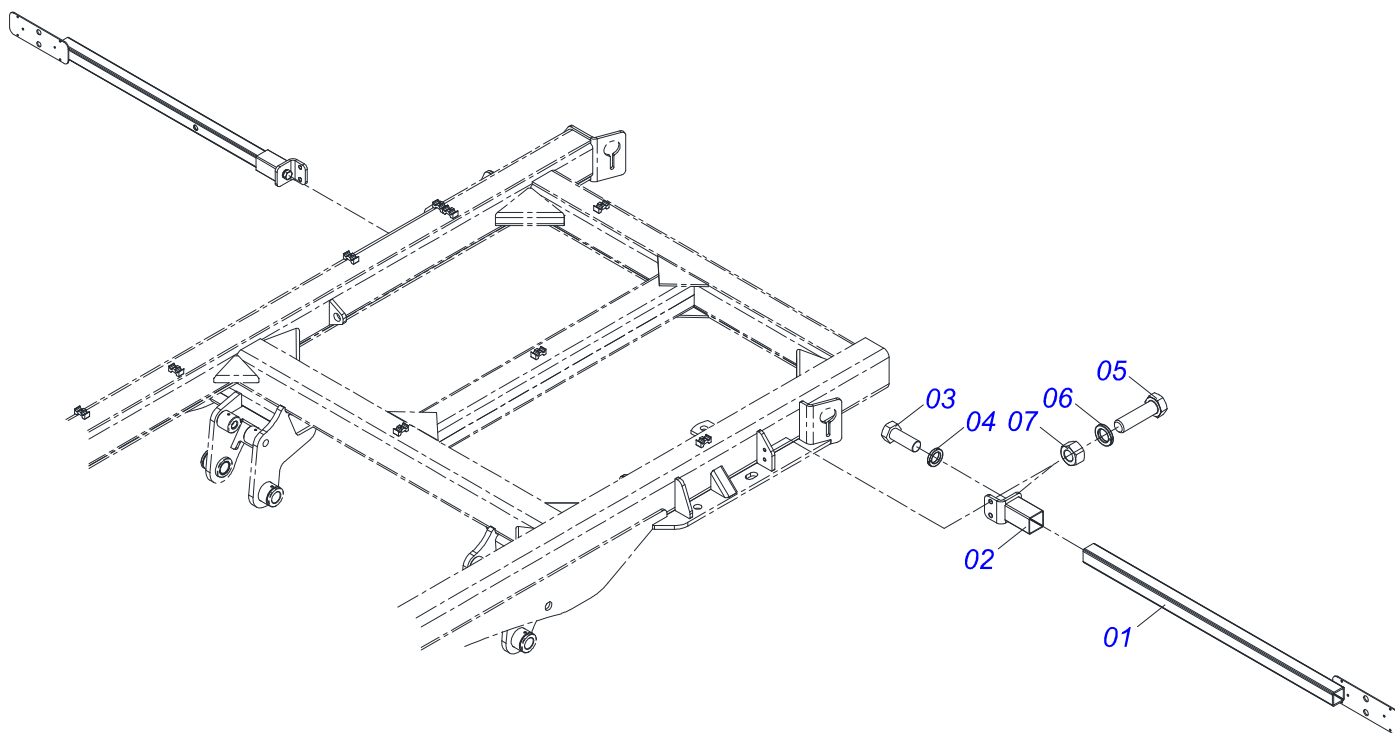

Item	Código	Descrição	Ver Pág.	QT
01	0521066443	SUPORE FIXADOR LANTERNA 1280		02
02	0521066624	FIXADOR SUPORE LANTERNA		02
03	0501010098	PARAFUSO 3/4 UNC X 2 C S G.5 ZN		02
04	0503010023	ARRUELA PRESSAO 3/4 ZN		02
05	0503011082	PARAFUSO 1/2 UNC X 1.3/4 CSRT G.5 ZN		04
06	0503010019	ARRUELA PRESSAO 1/2		04
07	0503010060	PORCA SEXTAVADA 1/2 UNC G.5		04