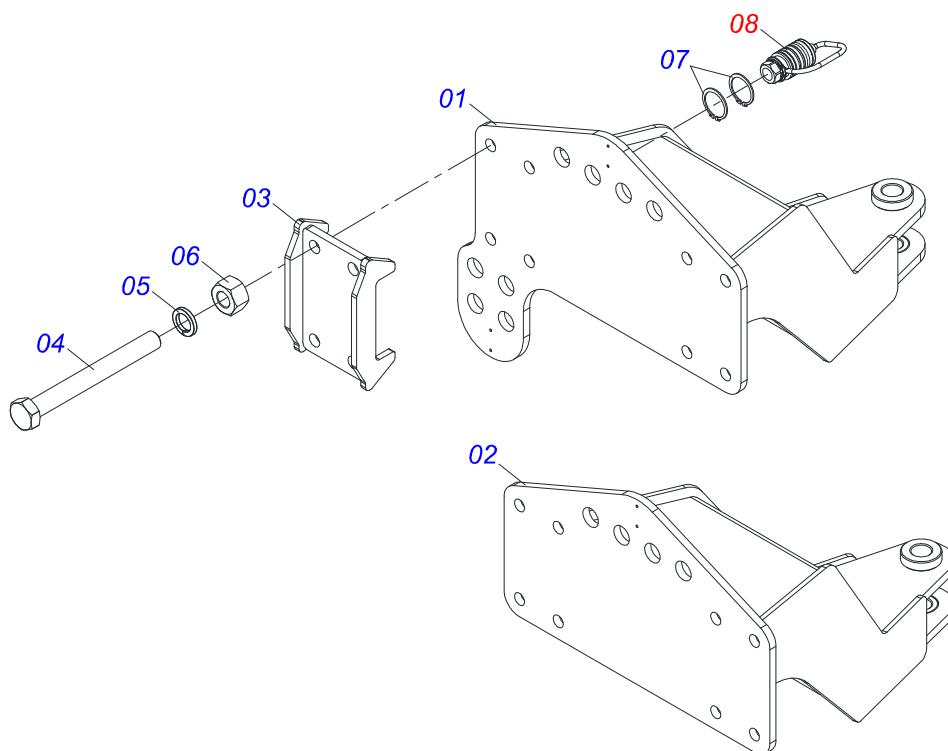

Item	Código	Descrição	Ver Pág.	45D	49D
01	0521065966	ENGATE TRASEIRO		01	00
02	0531060844	ENGATE TRASEIRO 260		00	01
03	0521065965	GARRA TRASEIRA FIXAÇÃO ENGATE TRASEIRO		02	00
03.	0531060843	GARRA TRASEIRA FIXA ENGATE TRASEIRO		00	02
04	0501010064	PARAFUSO 1 UNC X 9 CS G.5 ZN		08	08
05	0503010012	ARRUELA PRESSAO 1 ZN 1K01602		08	08
06	0501010059	PORCA SEXTAVADA 1 UNC (PESADA) G.5 ZN		08	08
07	0503010217	ANEL RETENTOR PARA EIXO 501040		04	04
08	0501053835	FEMEA ENGATE RAPIDO AGRICOLA 1/2 NPT COM 8 TAMPA		02	02