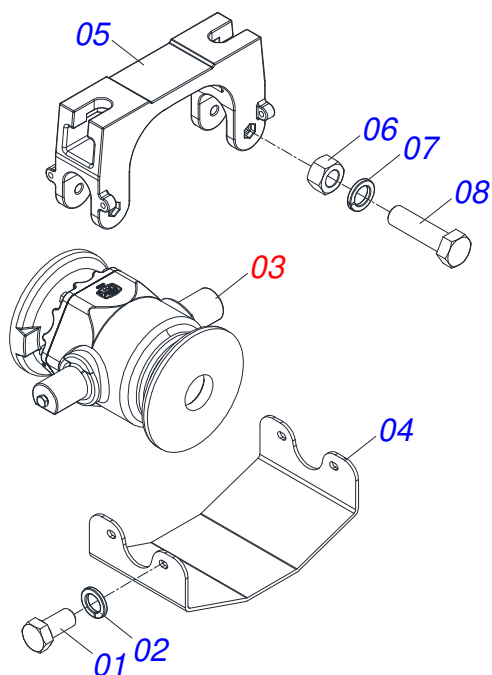

Item	Código	Descrição	Ver Pág.	QT
01	0503011627	MACHO ENGATE RAPIDO AGRICOLA 1/2 NPT		01
02	0503011882	TAMPA PLASTICA PARA ENGATE RAPIDO MACHO		01

Item	Código	Descrição	Ver Pág.	45D	49D
01	0511042484	EIXO 2.1/2 X 1985 COM PORCAS		05	07
01A	0541012129	EIXO 2.1/2 X 1985		01	01
01B	0502040064	PORCA 2.1/2 UNC 7FPP X 70 SEXTAVADO 99		02	02
02	0511042483	EIXO 2.1/2 X 1650 COM PORCAS		03	00
02A	0541012128	EIXO 2.1/2 X 1650		01	01
02B	0502040064	PORCA 2.1/2 UNC 7FPP X 70 SEXTAVADO 99		02	02
03	0511042421	EIXO 2.1/2 X 2315 COM PORCAS		00	01
03A	0541011893	EIXO 2.1/2 X 2315		01	01
03B	0502040064	PORCA 2.1/2 UNC 7FPP X 70 SEXTAVADO 99		02	02
04	0531041672	MANCAL AGRICOLA DMO 330 X 2.1/2 COM SUPORTE 26 COM PROTECAO NAC		16	16
05	0502011425	SEPARADOR 330 X 2.1/2		21	25
06	0502010592	TRAVA EIXO INTERNO 2.1/2"		04	04
07	0502010593	TRAVA EIXO EXTERNO 2.1/2"		04	04
08	0541010368	TRAVA PORCA ZN		08	08
09	0503010232	PARAFUSO 5/8 UNC X 1.3/4 C S G.5 ZN		32	32
10	0501012140	ARRUELA LISA 16,50 X 40 X 4,00 ZN		32	32
11	0503012412	PORCA SEXTAVADA AUTOTRAVANTE 5/8" UNC G.5 ZN		32	32
12	0531040741	PARAFUSO 1.1/4 UNC X 5 C S COMPLETO		32	32
12A	0503011347	PARAFUSO 1.1/4 UNC X 5 C S 8.8 ZN		01	01
12B	0501010087	PORCA 1.1/4" UNC SEXTAVADA 2 ZN		02	02
12C	0571010448	LUVA 32,50 X 75 X 16		01	01
13	0602048063	DR 36 X 9,00 C130AF04FR2.9/16 12R		44	48
14	0602046001	DR 34 X 9,00 C120AF04FR2.9/16 12R		44	48
15	0602044033	DR 32 X 9,00 C115AF04FR2.9/16 10R		44	48
16	0602044155	DR32X9 C120AF04FR2.9/16 10REC TATU		01	01
17	0602037127	DR 28 X 9,00 C102AF04FR2.9/16 10R		01	01
18	0602033922	DR 26X7,5 C90AF04FR2.9/16 (D082) 10REC TATU		01	01