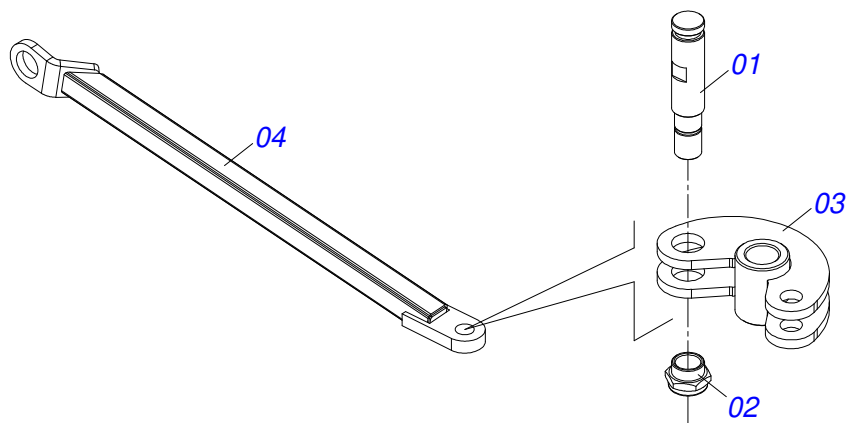

Item	Código	Descrição	Ver Pág.	QT
01	0561014074	EIXO TRAVA ARTICULACAO FIXACAO MOLLA 198		01
02	0541019258	PORCA AUTOFREN 1.1/4 C/REB		01
03	0521060779	TRAVA CHASSI		01
04	0521060770	BRACO ACIONADOR DIANTEIRO ESQUERDO TRASEIRO DIREIRO		01