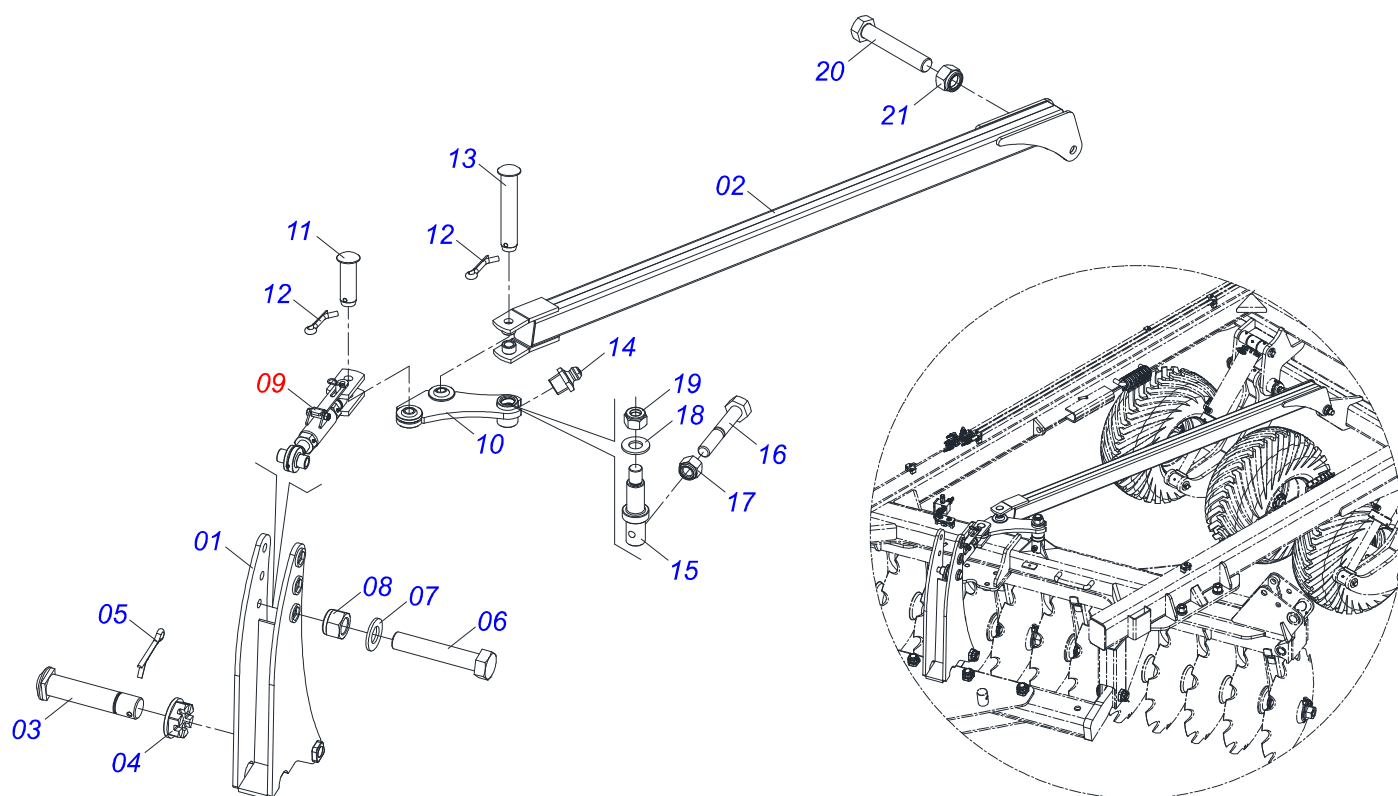

Item	Código	Descrição	Ver Pág.	QT
01	0521066758	ARTICULADOR CABECALHO		01
02	0521066759	BARRA ESTABILIZADORA (3000)		01
03	0521012053	EIXO 37,50 X 220 PQ 2240/7010 ZN		01
04	0501011301	PORCA CASTELO 1.1/2 UNC 6 FPP SEXTAVADA 2.5/16 ZN		01
05	0503010010	CONTRAPINO 1/4" X 2.1/2"		01
06	0521017351	PARAFUSO 1.1/4 UNF X 8 C S G.8 ZN		01
07	0501017779	ARRUELA LISA 32 X 60 X 4,75		01
08	0503010817	PORCA SEXTAVADA AUTOTRAVANTE COM NYLON 1.1/4 UNF ALTA G.5 ZN		01
09	0511059199	EXTENSOR REGULADOR BARRA ESTABILIZADORA	6	01
10	0521066960	ARTICULADOR BARRA ESTABILIZADORA		01
11	0521010780	EIXO JUNCAO 31,75 X 115 FURO 100 ZN		01
12	0503010523	CONTRAPINO 1/4" X 2"		02
13	0581811919	EIXO JUNCAO 31,75 X 170 FURO 155 SA		01
14	0503010002	GRAXEIRA 1800		01
15	0581011775	EIXO PIVO ARTICULACAO BARRA ESTABILIZADORA		01
16	0501010216	PARAFUSO 3/4 UNC X 4.1/2 C S G.5 ZN		01
17	0503011075	PORCA SEXTAVADA AUTOTRAVANTE COM NYLON 3/4 UNC ALTA G.5 ZN		01
18	0501010287	ARRUELA LISA 39,50 X 80 X 6,30 ZN		01
19	0503010290	PORCA SEXTAVADA AUTOTRAVANTE COM NYLON 1.1/2 UNF ALTA G.5 ZN		01
20	0503013321	PARAFUSO 1.1/4 UNF X 7 C S G.8 ZN		01
21	0503010817	PORCA SEXTAVADA AUTOTRAVANTE COM NYLON 1.1/4 UNF ALTA G.5 ZN		01