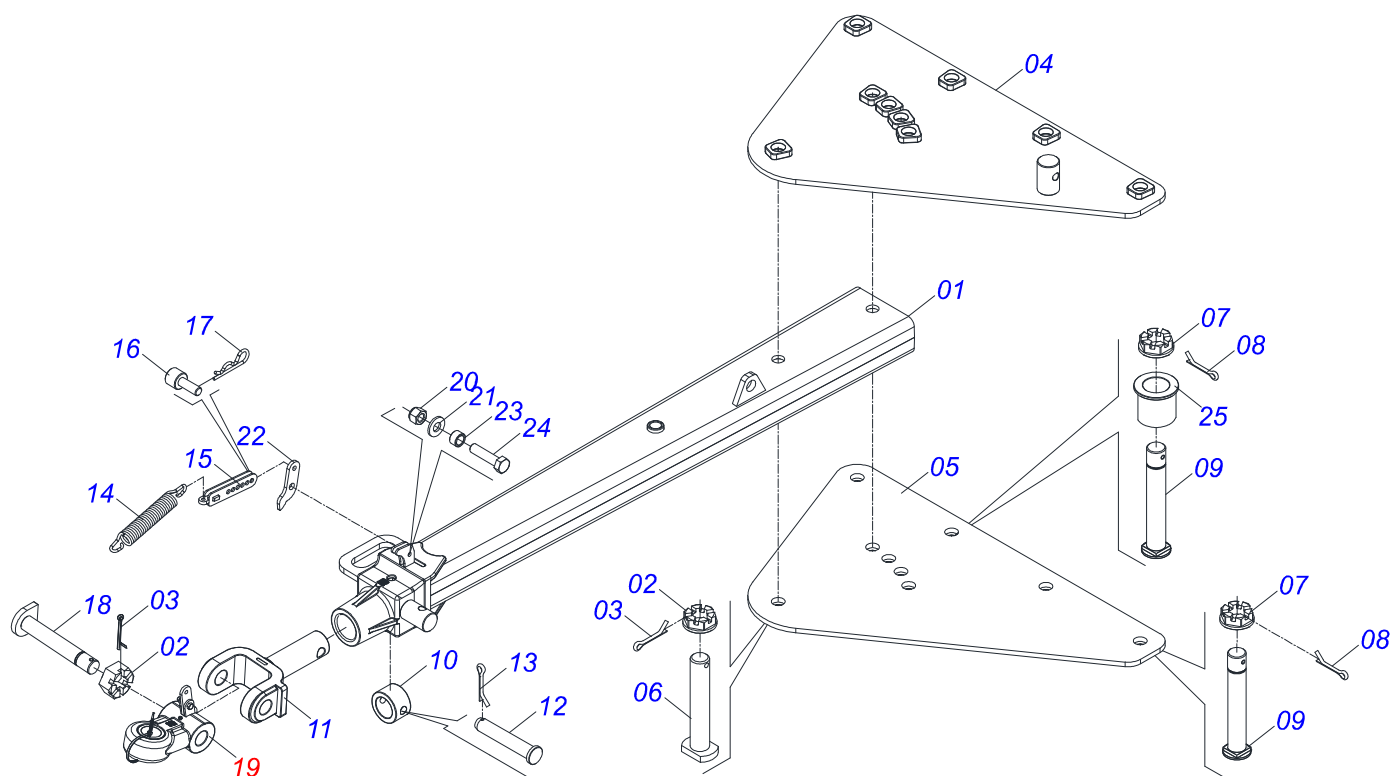

Item	Código	Descrição	Ver Pág.	QT
01	0521068249	BARRA TRACAO (EIXO 2)		01
02	0502040558	PORCA CASTELO 2 UNS 10FPP SEXTAVADO 99 SA		02
03	0503010074	CONTRAPINO 3/8" X 4"		02
04	0521068246	PLACA SUPERIOR (EIXO 2)		01
05	0521068247	PLACA INFERIOR (EIXO 2) GAPCR-HD		01
06	0521068248	EIXO JUNCAO COM TRAVA (50,80 X 273)		01
07	0501811301	PORCA CASTELO 1.1/2UNC 6FPP S2.5/16 SA		05
08	0503010010	CONTRAPINO 1/4" X 2.1/2"		05
09	0521811880	EIXO JUNCAO 37,50 X 230 X PQ R.1./2		05
10	0502040263	ANEL TRAVA ENGATE 32M 106		01
11	1902040897	U ENGATE TRATOR 3		01
12	0561017306	EIXO JUNCAO 31,50 X 130		01
13	0503010523	CONTRAPINO 1/4" X 2"		01
14	0503031741	MOLA TRACAO 45,0 X 290 X 7,0 CLASSE C		01
15	0531061607	REGULADOR MOLA		01
16	0591014558	EIXO FIXACAO REGULADOR MOLA		01
17	0503030285	CUPILHA 4 X 60		01
18	0531061122	EIXO ARTICULADOR 2 UNS 10FPP X 241,50		01
19	0531040171	ENGATE COMPLETO	4	01
20	0503010589	PORCA SEXTAVADA AUTOTRAVANTE COM NYLON 1/2 UNC ALTA G.5 ZN		01
21	0501010937	ARRUELA LISA 13,50 X 28 X 3,00 ZN		01
22	0591014554	ORELHA TRASEIRA FIXACAO MOLA		01
23	0591014552	LUVA 19 X 13,50 X 11		01
24	0503010740	PARAFUSO 1/2 UNC X 2 CS G.5 ZN		01
25	0591013086	LUVA 52,8 X 78 X 76 (PINO 2)		01