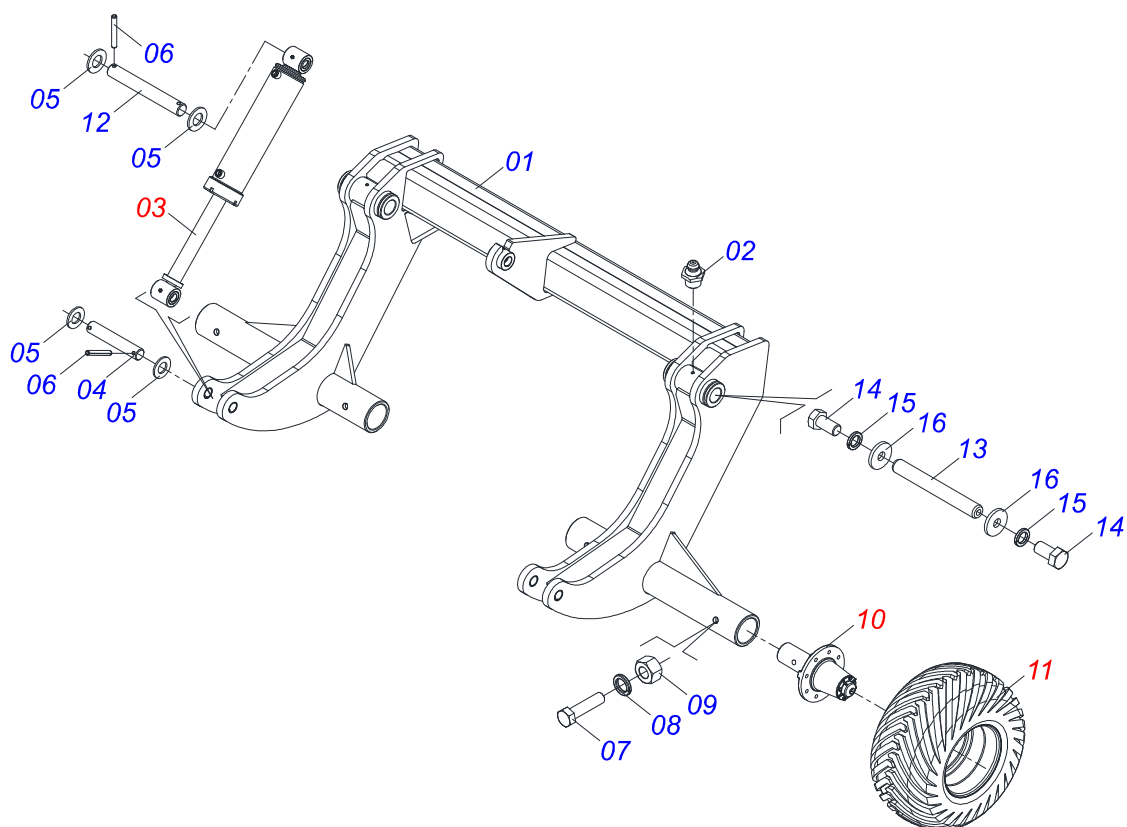

Item	Código	Descrição	Ver Pág.	QT
01	0521066478	RODEIRO		01
02	0503010002	GRAXEIRA 1800		02
03	0521051832	CILINDRO HIDRAULICO 53,98 X 114,30 X 654 X 346	16	02
04	0531018101	EIXO ARTICULACAO 31,75 X 160		02
05	0501017779	ARRUELA LISA 32 X 60 X 4,75		08
06	0503011877	PINO ELASTICO 8 X 60		08
07	0503011198	PARAFUSO 3/4 UNC X 6 CS G.5		02
08	0503010023	ARRUELA PRESSAO 3/4 ZN		02
09	0503010014	PORCA SEXTAVADA 3/4 UNC (PESADA) G.5 ZN		02
10	0501056467	RODADO SEM PNEU	17	04
11	0503060102	RODA COM PNEU 400/60 - 14L DIREITA		02
12	0531018105	EIXO ARTICULACAO 31,75 X 300 25 ZN		02
13	0531018062	EIXO JUNCAO 408		02
14	0503011250	PARAFUSO 1 UNC X 2 C S G.7 ZN		04
15	0503010012	ARRUELA PRESSAO 1 ZN 1K01602		04
16	0521011565	ARRUELA LISA 26,50 X 80 X 9,50 ZN		04