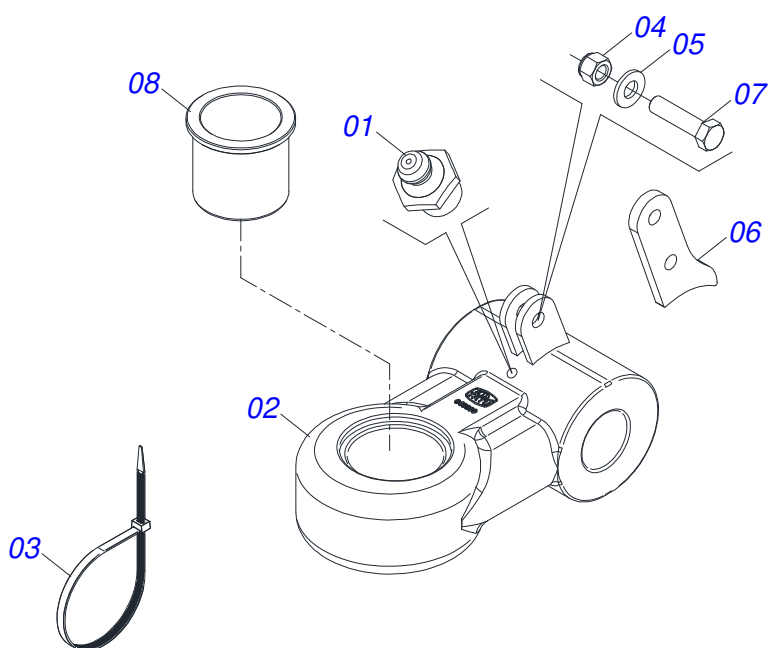

GAPCR-HD 8013 ARTICULADA MECANICA – 45/49D
CHASSI COMPLETO

Página 1
0909097186

Item	Código	Descrição	Ver Pág.	45D	49D
78	0503010001	REBITE POP ADESIVA 423 3,2 X 5,5		004	004
79	0503031428	ETIQUETA ADESIVA ATENCAO LER MANUAL		001	001
80	0503031738	ETIQUETA ADESIVA ADVERTENCIA		001	001
81	0503031087	ETIQUETA ADESIVA AUTO CONTROLE OK APROVADO		001	001
82	0503031827	ETIQUETA ADESIVA LUBRIFICACAO E REAPERTO DIARIO		001	001
83	0503031896	ETIQUETA ADESIVA PERIGO		001	001
84	0503034064	ETIQUETA ADESIVA GAPCR HD 8013		002	002
85	0909097188	SECAO DISCOS COMPLETA	25	001	001

Item	Código	Descrição	Ver Pág.	QT
01	0503062227	MACACO COMPLETO (8088) ROBUSTEC		01

Item	Código	Descrição	Ver Pág.	QT
01	0521068249	BARRA TRACAO (EIXO 2)		01
02	0502040558	PORCA CASTELO 2 UNS 10FPP SEXTAVADO 99 SA		02
03	0503010074	CONTRAPINO 3/8" X 4"		02
04	0521068246	PLACA SUPERIOR (EIXO 2)		01
05	0521068247	PLACA INFERIOR (EIXO 2) GAPCR-HD		01
06	0521068248	EIXO JUNCAO COM TRAVA (50,80 X 273)		01
07	0501811301	PORCA CASTELO 1.1/2UNC 6FPP S2.5/16 SA		05
08	0503010010	CONTRAPINO 1/4" X 2.1/2"		05
09	0521811880	EIXO JUNCAO 37,50 X 230 X PQ R.1./2		05
10	0502040263	ANEL TRAVA ENGATE 32M 106		01
11	1902040897	U ENGATE TRATOR 3		01
12	0561017306	EIXO JUNCAO 31,50 X 130		01
13	0503010523	CONTRAPINO 1/4" X 2"		01
14	0503031741	MOLA TRACAO 45,0 X 290 X 7,0 CLASSE C		01
15	0531061607	REGULADOR MOLA		01
16	0591014558	EIXO FIXACAO REGULADOR MOLA		01
17	0503030285	CUPILHA 4 X 60		01
18	0531061122	EIXO ARTICULADOR 2 UNS 10FPP X 241,50		01
19	0531040171	ENGATE COMPLETO	4	01
20	0503010589	PORCA SEXTAVADA AUTOTRAVANTE COM NYLON 1/2 UNC ALTA G.5 ZN		01
21	0501010937	ARRUELA LISA 13,50 X 28 X 3,00 ZN		01
22	0591014554	ORELHA TRASEIRA FIXACAO MOLA		01
23	0591014552	LUVA 19 X 13,50 X 11		01
24	0503010740	PARAFUSO 1/2 UNC X 2 CS G.5 ZN		01
25	0591013086	LUVA 52,8 X 78 X 76 (PINO 2)		01