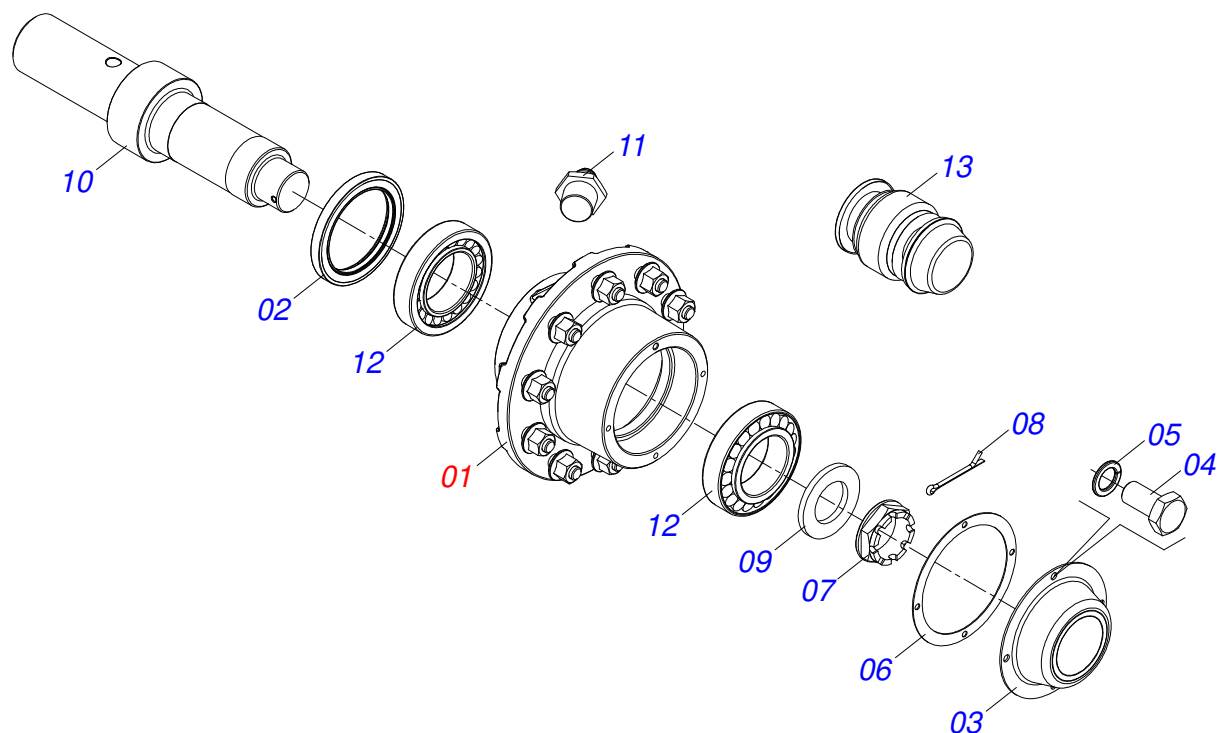

Item	Código	Descrição	Ver Pág.	QT
01	0501111042	CAIXA RODADO COM PARAFUSO	19	01
02	0503013541	RETENTOR 0310-BG SABO TRASEIRA AR22 1G25356		01
03	0503013549	TAMPA CUBO PRETA 4F CAR LISA		01
04	0503013546	PARAFUSO SX MA5,8 M10X1,5X20ZA DI		04
05	0503013542	ARRUELA PRESSAO M10 2130220009 1K01832		04
06	0503013548	JUNTA CORTICA CR4F CAR JS00002		01
07	0502040080	PORCA FLANGEADA R.2.1/2 UN		01
08	0503012213	CONTRAPINO 1/4" X 4" 1G13112 SA		01
09	0531019986	ARRUELA LISA 64 X 110 X 9,50		01
10	0591018279	PONTA EIXO R 2.1/2 UN (FURO 50)		01
11	0503010002	GRAXEIRA 1800		01
12	0503013243	ROLAMENTO 32218 NAC		02
13	1882970002	GRAXA SABAO LITIO NLGI2-EP 1J27010		01