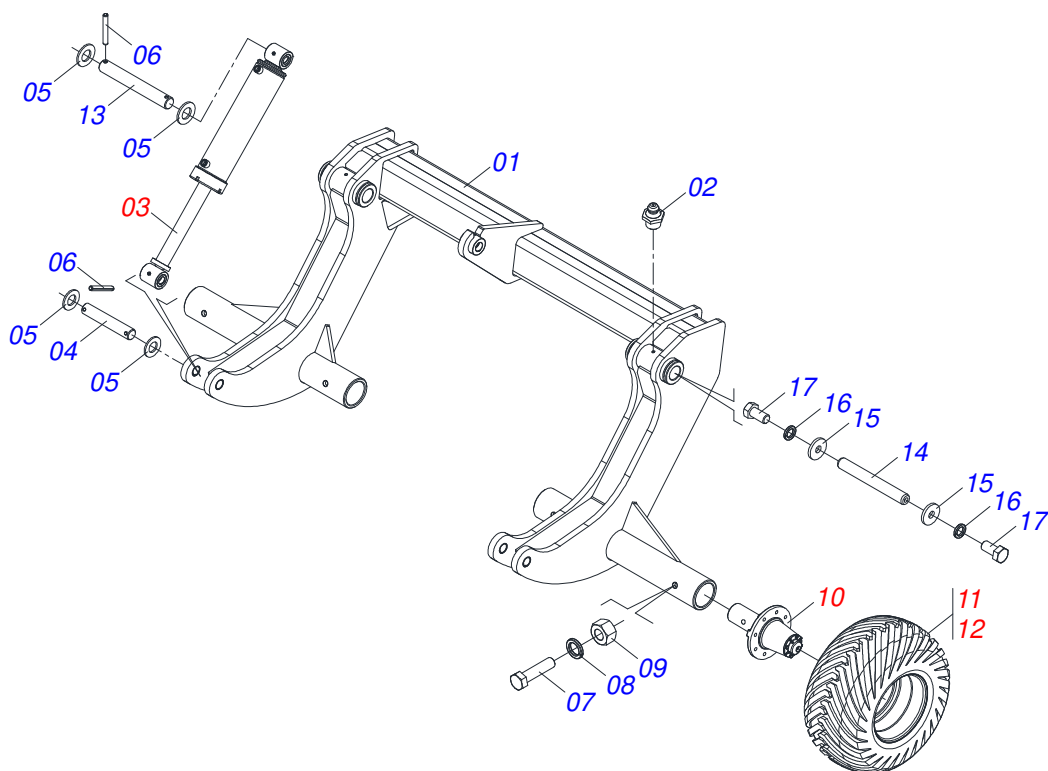

Item	Código	Descrição	Ver Pág.	QT
01	0503062227	MACACO COMPLETO (8088) ROBUSTEC		01

Item	Código	Descrição	Ver Pág.	QT
01	0521065966	ENGATE TRASEIRO		01
02	0521065965	GARRA TRASEIRA FIXAÇÃO ENGATE TRASEIRO		02
03	0501010064	PARAFUSO 1 UNC X 9 CS G.5 ZN		08
04	0503010012	ARRUELA PRESSAO 1 ZN 1K01602		08
05	0501010059	PORCA SEXTAVADA 1 UNC (PESADA) G.5 ZN		08
06	0503010217	ANEL RETENTOR PARA EIXO 501040		04
07	0501053835	FEMEA ENGATE RAPIDO AGRICOLA 1/2 NPT COM 9 TAMPA		02

Item	Código	Descrição	Ver Pág.	QT
01	0503011883	TAMPA PLASTICA PARA ENGATE RAPIDO FEMEA		01
02	0503011628	FEMEA ENGATE RAPIDO AGRICOLA 1/2 NPT (A/E/N)		01

Item	Código	Descrição	Ver Pág.	QT
01	0581011745	SUPORTE VALVULA		01
02	0503010919	VALVULA DESCARGA HFB060306		01
03	0503011334	PARAFUSO 3/8 UNC X 3/4 CS G.5 ZN		02
04	0503010025	ARRUELA PRESSAO 3/8		02
05	0503010190	ANEL O RING 2-114 N 3006-9B		04
06	0501010617	NIPLE 3/4 NF X 3/4 NF SEXTAVADO 7/8 X 44		04