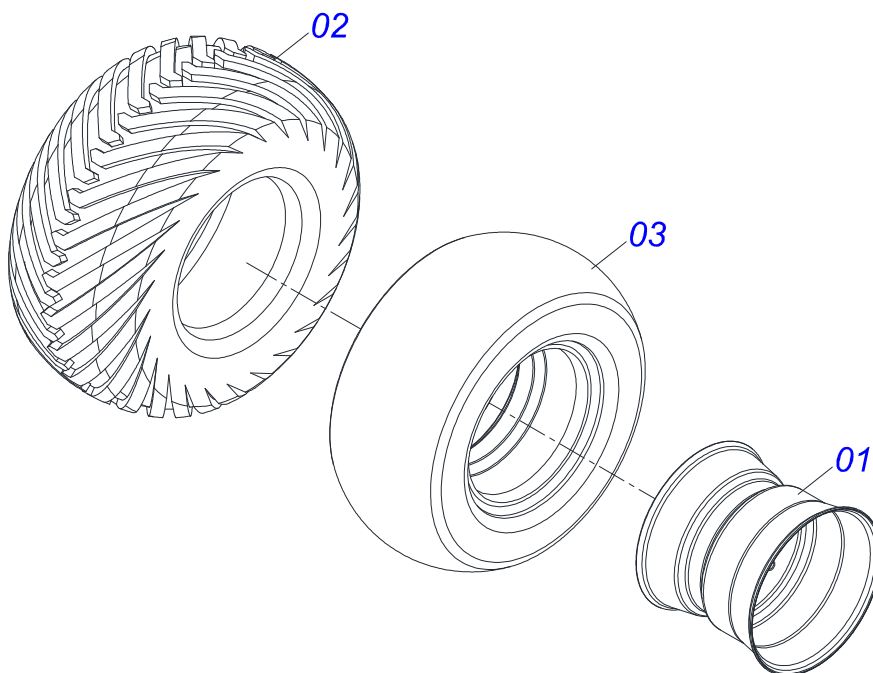

Item	Código	Descrição	Ver Pág.	QT
01	0501069483	RODA 13 X 15,5		01
02	0503013119	PNEU 400/60-15,5-T404-14L TRELEBORG		01
03	0503012112	CAMARA 400/60 - 15,5 TR 15		01