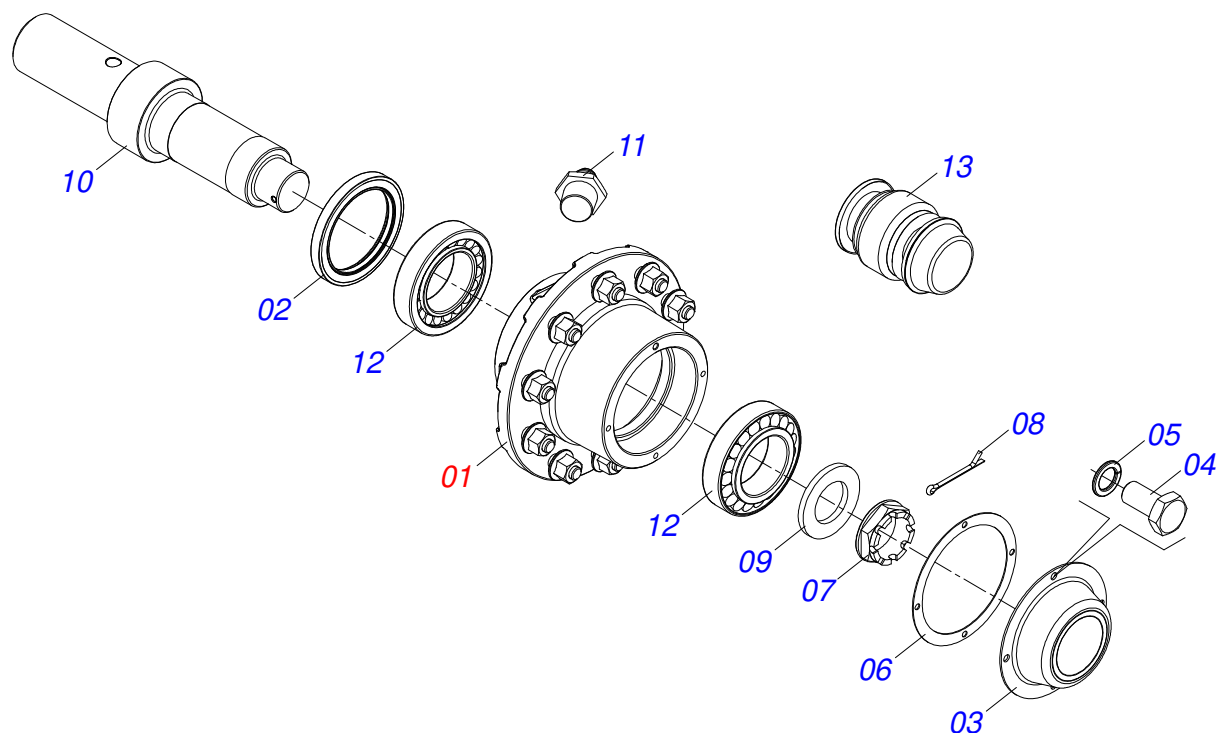

Item	Código	Descrição	Ver Pág.	QT
01	0501111042	CAIXA RODADO COM PARAFUSO	15	01
02	0503013541	RETENTOR 0310-BG SABO TRASEIRA AR22 1G25356		01
03	0503013549	TAMPA CUBO PRETA 4F CAR LISA		01
04	0503013546	PARAFUSO SX MA5,8 M10X1,5X20ZA DI		04
05	0503013542	ARRUELA PRESSAO M10 2130220009 1K01832		04
06	0503013548	JUNTA CORTICA CR4F CAR JS00002		01
07	0502040080	PORCA FLANGEADA R.2.1/2 UN		01
08	0503012213	CONTRAPINO 1/4" X 4" 1G13112 SA		01
09	0531019986	ARRUELA LISA 64 X 110 X 9,50		01
10	0591018279	PONTA EIXO R 2.1/2 UN (FURO 50)		01
11	0503010002	GRAXEIRA 1800		01
12	0503013243	ROLAMENTO 32218 NAC		02
13	1882970002	GRAXA SABAO LITIO NLGI2-EP 1J27010		01