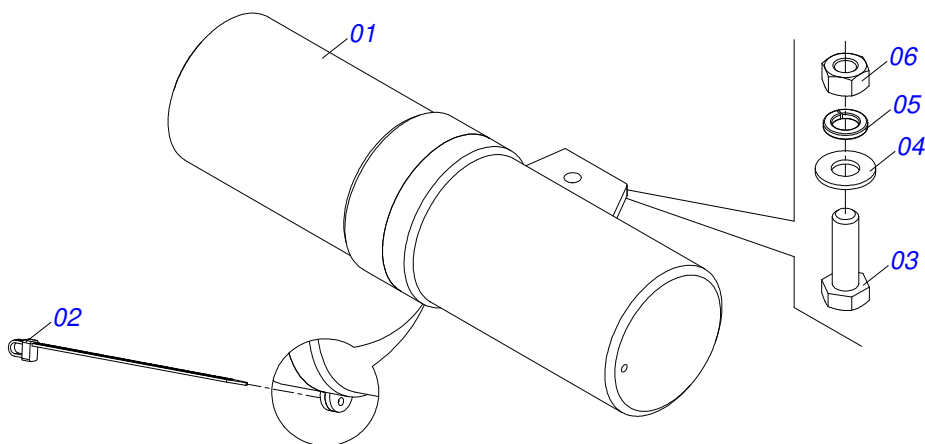

Item	Código	Descrição	Ver Pág.	QT
01	0503060100	PORTA MANUAL INSTRUÇOES		01
02	0503010267	ABRACADEIRA NYLON 3,60 X 1,3 X 155 MM		01
03	0503010363	PARAFUSO 5/16 UNC X 1 C S G.2 ZN		01
04	0501010694	ARRUELA LISA 8,50 X 18 X 1,50 ZN		01
05	0503010179	ARRUELA PRESSAO 5/16 ZN 1K01528		01
06	0503010337	PORCA SEXTAVADA 5/16 UNC G.5 ZN		01