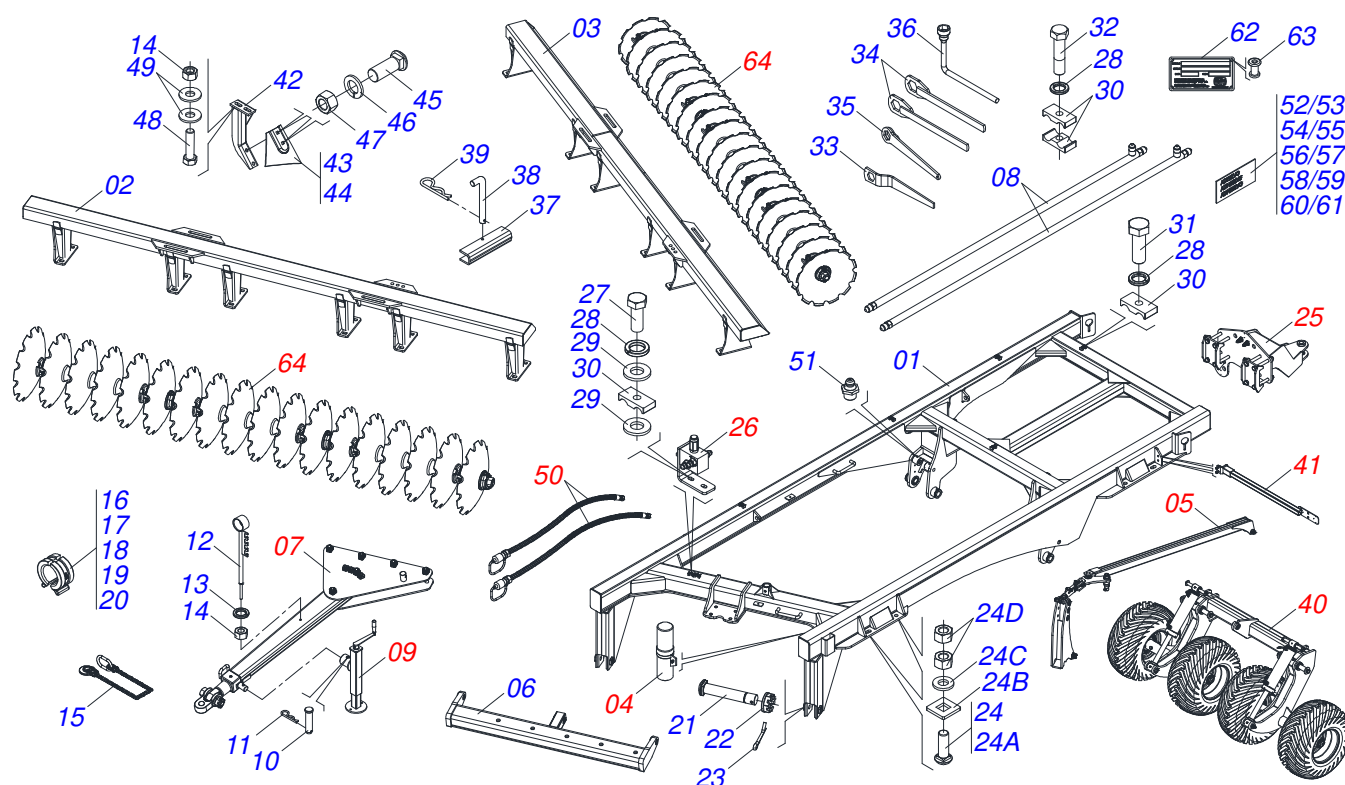

MARCHESAN

INDICE

0909097215	CHASSI COMPLETO - 29/31/33/35/37D	1
0521052190	CONJUNTO PORTA MANUAL	2
0909094820	CONJUNTO ARTICULADOR CABECALHO	3
0511059199	EXTENSOR REGULADOR BARRA ESTABILIZADORA	4
0521041823	BARRA TRACAO COMPLETA COM ENGATE 3"	5
0531040171	ENGATE COMPLETO	6
0511048088	MACACO COMPLETO	7
0909092741	KIT ENGATE TRASEIRO	8
0501053835	FEMEA ENGATE RAPIDO AGRICOLA 1/2 NPT COM TAMPA	9
0511059196	VALVULA COMPLETA	10
0909097217	CONJUNTO RODADO	11
0521051832	CILINDRO HIDRAULICO 53,98 X 114,30 X 654 X 346	12
0501056467	RODADO SEM PNEU	13
0531051143	RODADO SEM PNEU 11,25INX8,62INX10F (FURO 50)	14
0501111042	CAIXA RODADO COM PARAFUSO	15
0503060102	RODA COM PNEU 400/60 - 14L DIREITA	16
0503063403	RODA COM PNEU 400/60 - 14L ESQUERDA	17
0909093685	CONJUNTO FIXACAO LANTERNA	18
0909094850	CIRCUITO HIDRAULICO	19
0909094849	CIRCUITO HIDRAULICO COM ENGATE TRASEIRO	20
0501053834	MACHO ENGATE RAPIDO 1/2 NPT	21
0909097216	SEÇÃO DE DISCOS - 29/31/33/35/37D	22
0531041672	MANCAL AGRICOLA DMO 330 X 2.1/2 COM SUPORTE COM PROTECAO NAC	23
0531053201	MANCAL AGRICOLA DMO 330 X 2.1/2 NAC	24