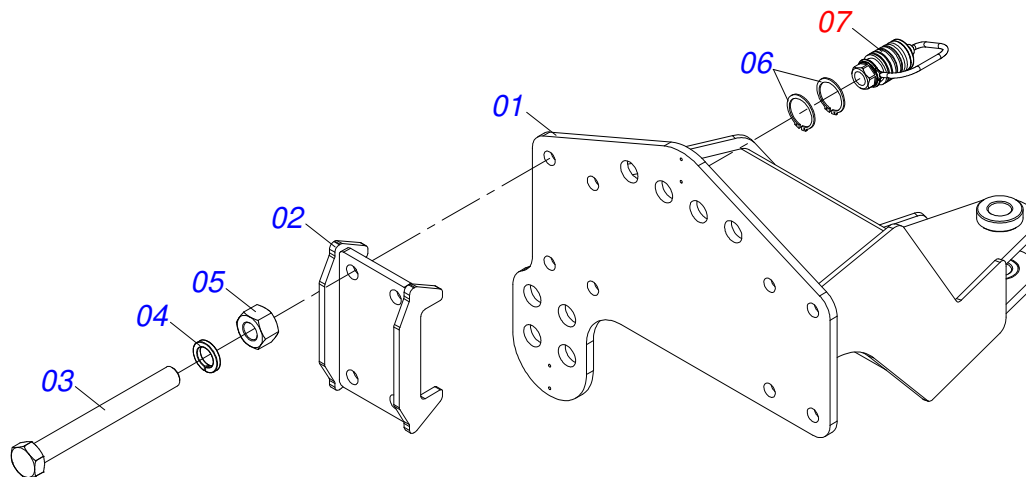

Item	Código	Descrição	Ver Pág.	QT
01	0521065966	ENGATE TRASEIRO		01
02	0521065965	GARRA TRASEIRA FIXAÇÃO ENGATE TRASEIRO		02
03	0501010064	PARAFUSO 1 UNC X 9 CS G.5 ZN		08
04	0503010012	ARRUELA PRESSAO 1 ZN 1K01602		08
05	0501010059	PORCA SEXTAVADA 1 UNC (PESADA) G.5 ZN		08
06	0503010217	ANEL RETENTOR PARA EIXO 501040		04
07	0501053835	FEMEA ENGATE RAPIDO AGRICOLA 1/2 NPT COM 9 TAMPA		02