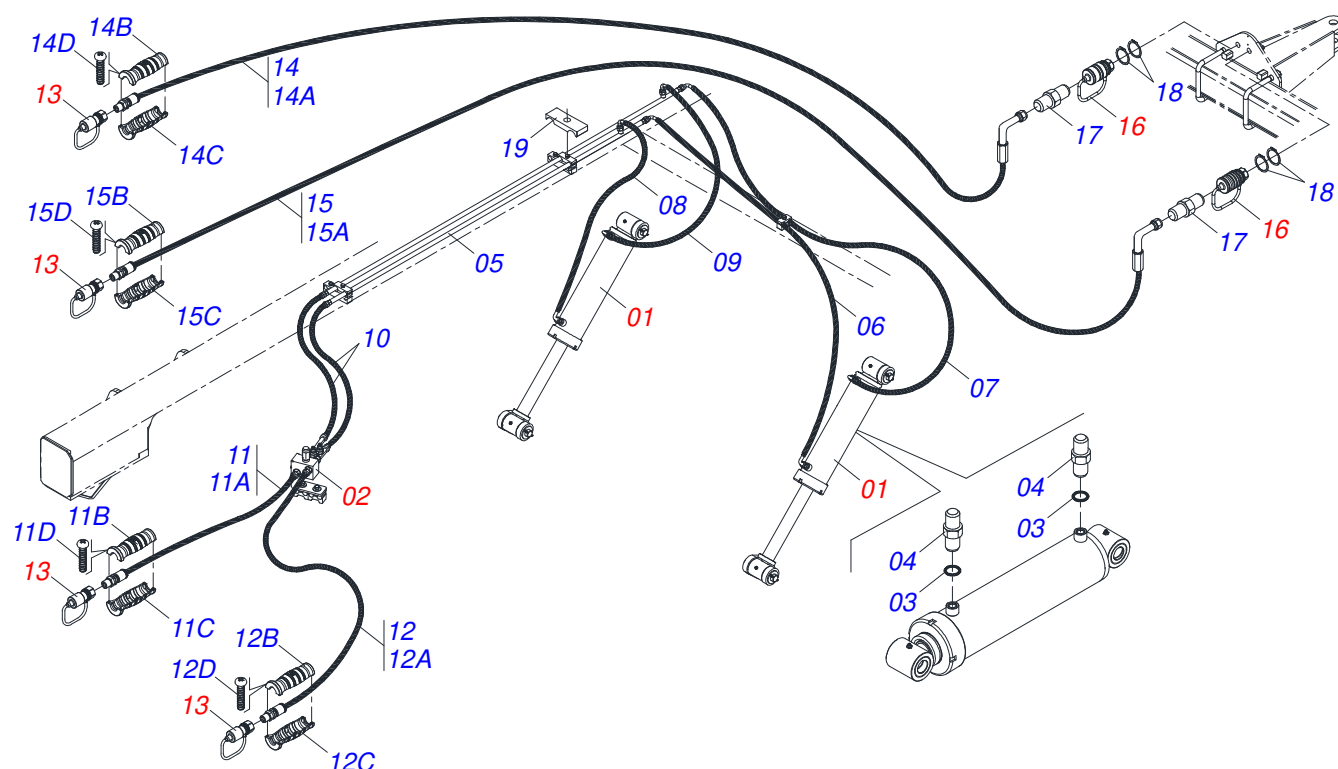

Item	Código	Descrição	Ver Pág.	QT
01	0521051832	CILINDRO HIDRAULICO 53,98 X 114,30 X 654 X 346	12	02
02	0511059196	VALVULA COMPLETA	10	01
03	0503010190	ANEL O RING 2-114 N 3006-9B		04
04	0501010617	NIPLE 3/4 NF X 3/4 NF SEXTAVADO 7/8 X 44		04
05	0521066937	DUTO DISTRIBUIDOR OLEO		02
06	0501080432	MANGUEIRA 3/8" X 2600 TC-TC		01
07	0501080393	MANGUEIRA 3/8" X 2200 TC-TC		01
08	0501080065	MANGUEIRA 3/8" X 1200 TC-TC		01
09	0501080931	MANGUEIRA 3/8" X 1000 TC-TC		01
10	0501080106	MANGUEIRA 3/8" X 800 TR-TR		02
11	0521052495	MANGUEIRA 3/8" X 5500 TR-TM PRETO/VERMELHO		01
11A	0501080205	MANGUEIRA 3/8" X 5500 TR-TM		01
11B	0503034495	MANOPLA MANGUEIRA HIDRAULICA (VERMELHO)		01
11C	0503034492	MANOPLA MANGUEIRA HIDRAULICA (PRETO)		01
11D	0503018952	PARAFUSO PLASTICO PANELA PH 2,5 X 10 ZB		06
12	0521052496	MANGUEIRA 3/8" X 5500 TR-TM PRETO/AZUL		01
12A	0501080205	MANGUEIRA 3/8" X 5500 TR-TM		01
12B	0503034494	MANOPLA MANGUEIRA HIDRAULICA (AZUL)		01
12C	0503034492	MANOPLA MANGUEIRA HIDRAULICA (PRETO)		01
12D	0503018952	PARAFUSO PLASTICO PANELA PH 2,5 X 10 ZB		06
13	0501053834	MACHO ENGATE RAPIDO 1/2 NPT	21	02