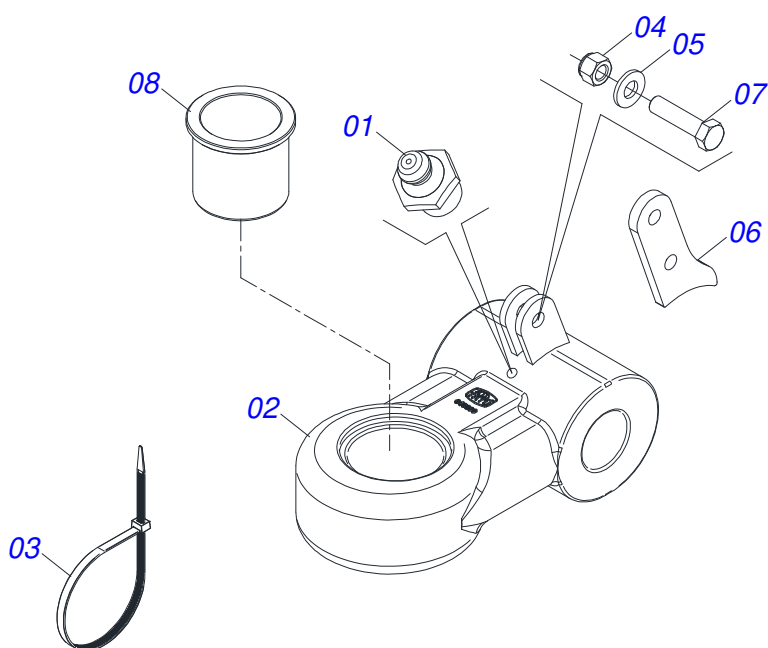

Item	Código	Descrição	Ver Pág.	QT
01	0503010002	GRAXEIRA 1800		01
02	0531061121	ENGATE 3		01
03	0503018829	ABRACADEIRA NYLON 7,8 X 1,8 X 390 MM RUBBER PLASTIC		01
04	0503010589	PORCA SEXTAVADA AUTOTRAVANTE COM NYLON 1/2 UNC ALTA G.5 ZN		01
05	0501010937	ARRUELA LISA 13,50 X 28 X 3,00 ZN		01
06	0591014555	ORELHA DIANTEIRA FIXACAO MOLA		01
07	0503010740	PARAFUSO 1/2 UNC X 2 CS G.5 ZN		01
08	0591013448	LUVA 65,50 X 78 X 76 (PINO 2.1/2)		01