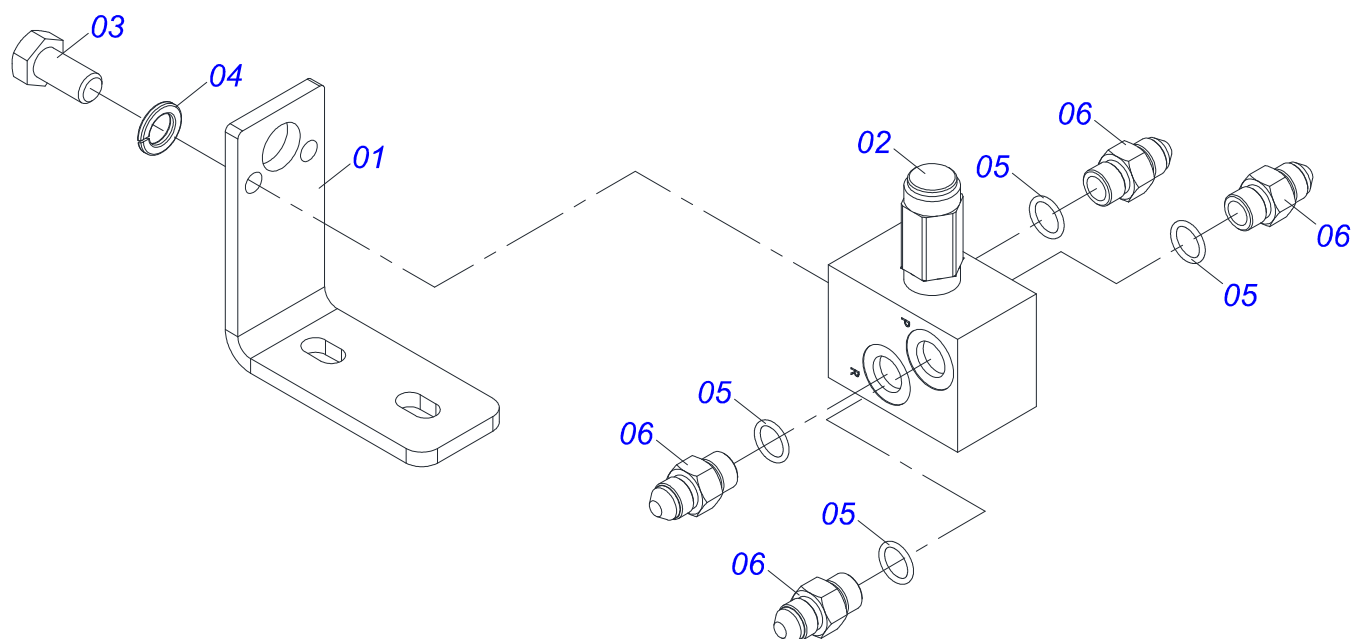

Item	Código	Descrição	Ver Pág.	QT
01	0581011745	SUPORTE VALVULA		01
02	0503010919	VALVULA DESCARGA HFB060306		01
03	0503011334	PARAFUSO 3/8 UNC X 3/4 CS G.5 ZN		02
04	0503010025	ARRUELA PRESSAO 3/8		02
05	0503010190	ANEL O RING 2-114 N 3006-9B		04
06	0501010617	NIPLE 3/4 NF X 3/4 NF SEXTAVADO 7/8 X 44		04