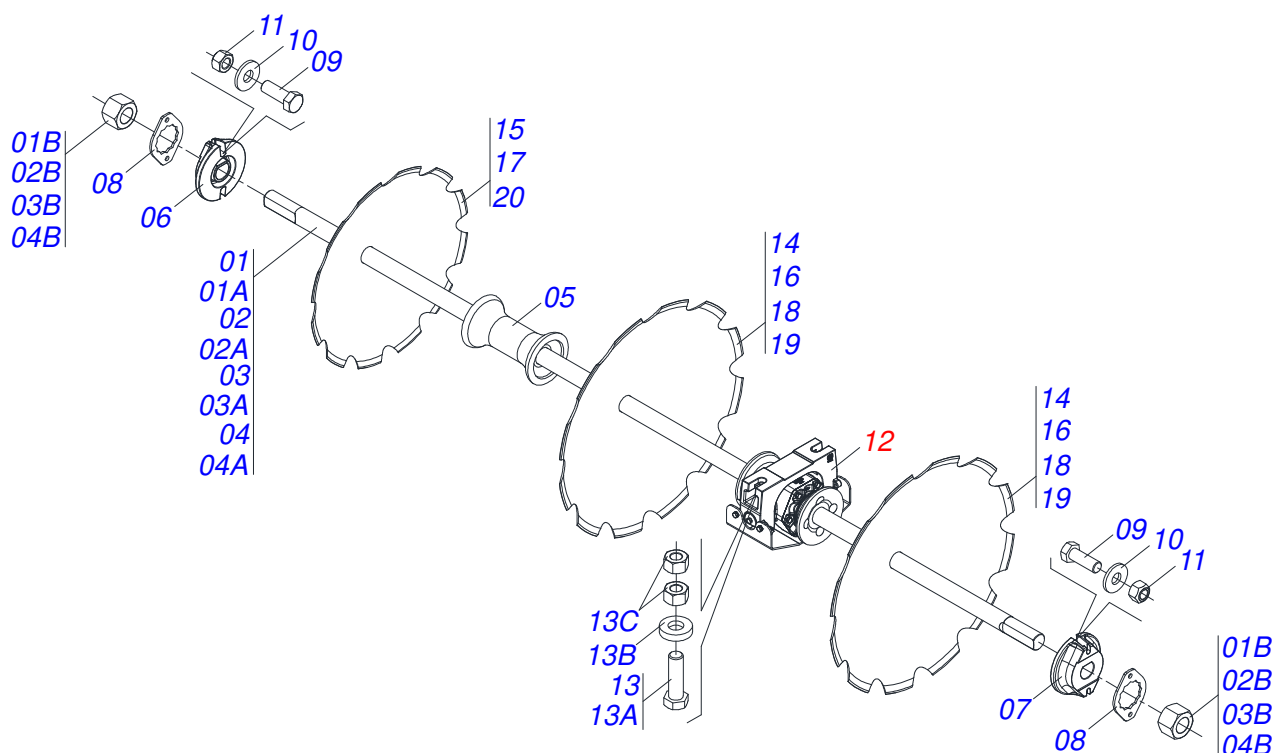

Item	Código	Descrição	Ver Pág.	29	31	33	35	37
01	0511042421	EIXO 2.1/2 X 2315 COM PORCAS	03	01	00	00	01	
01A	0541011893	EIXO 2.1/2 X 2315	01	01	00	00	01	
01B	0502040064	PORCA 2.1/2 UNC 7FPP X 70 SEXTAVADO 99	02	02	00	00	02	
02	0511042422	EIXO 2.1/2 X 2655 COM PORCAS	01	03	03	01	00	
02A	0541011894	EIXO 2.1/2 X 2655	01	01	01	01	00	
02B	0502040064	PORCA 2.1/2 UNC 7FPP X 70 SEXTAVADO 99	02	02	02	02	00	
03	0521040322	EIXO 2.1/2 X 2995 COM PORCAS	00	00	01	03	00	
03A	0571010424	EIXO 2.1/2 X 2995	00	00	01	01	00	
03B	0502040064	PORCA 2.1/2 UNC 7FPP X 70 SEXTAVADO 99	00	00	02	02	00	
04	0511042484	EIXO 2.1/2 X 1985 COM PORCAS	00	00	00	00	05	
04A	0541012129	EIXO 2.1/2 X 1985	00	00	00	00	01	
04B	0502040064	PORCA 2.1/2 UNC 7FPP X 70 SEXTAVADO 99	00	00	00	00	02	
05	0502011425	SEPARADOR 330 X 2.1/2	17	19	21	23	19	
06	0502010593	TRAVA EIXO EXTERNO 2.1/2	04	04	04	04	06	
07	0502010592	TRAVA EIXO INTERNO 2.1/2	04	04	04	04	06	
08	0541010368	TRAVA PORCA ZN	08	08	08	08	12	
09	0503010232	PARAFUSO 5/8 UNC X 1.3/4 C S G.5 ZN	16	16	16	16	24	
10	0501012140	ARRUELA LISA 16,50 X 40 X 4,00 ZN	16	16	16	16	24	
11	0503012412	PORCA SEXTAVADA AUTOTRAVANTE 5/8" UNC G.5 ZN	16	16	16	16	24	
12	0531041672	MANCAL AGRICOLA DMO 330 X 2.1/2 COM SUPORTE 23 COM PROTECAO NAC	08	08	08	08	12	
13	0531040741	PARAFUSO 1.1/4 UNC X 5 C S COMPLETO	16	16	16	16	24	
13A	0503011347	PARAFUSO 1.1/4 UNC X 5 C S 8.8 ZN	01	01	01	01	01	
13B	0571010448	LUVA 32,50 X 75 X 16	01	01	01	01	01	
13C	0501010087	PORCA 1.1/4 UNC SEXTAVADA 2 ZN	02	02	02	02	02	
14	0602044033	DR 32 X 9,00 C115AF04FR2.9/16 10R	28	30	32	34	36	
15	0602037127	DR 28 X 9,00 C102AF04FR2.9/16 10R	01	01	01	01	01	
16	0602046001	DR 34 X 9,00 C120AF04FR2.9/16 12R	28	30	32	34	36	
17	0602040108	DR 30 X 9,00 C105AF04FR2.9/16 10R	01	01	01	01	01	
18	0602048004	DR 36 X 9,00 C126AF04FR2.9/16 12R	14	30	00	00	00	
19	0602048063	DR 36 X 9,00 C130AF04FR2.9/16 12R	14	00	32	34	36	
20	0602044033	DR 32 X 9,00 C115AF04FR2.9/16 10R	01	01	01	01	01