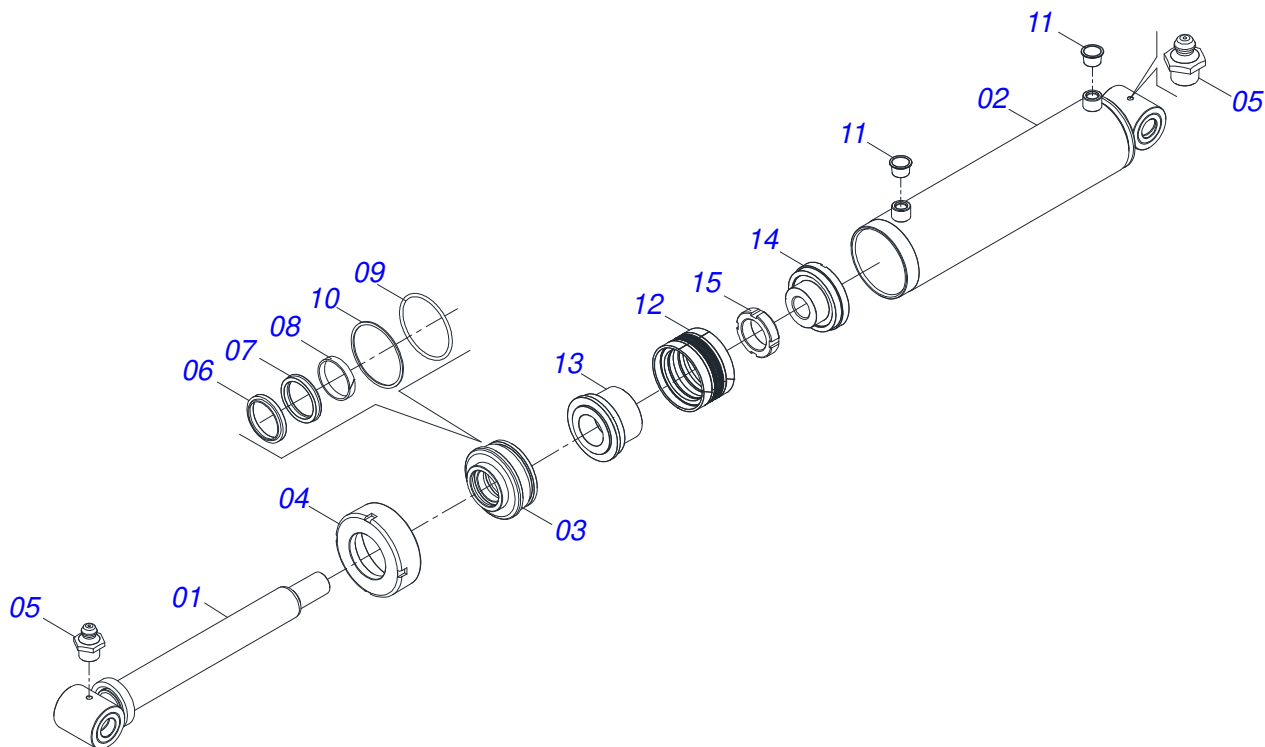

Item	Código	Descrição	Ver Pág.	QT
01	0521061684	EXTENSOR 56,98 X 590,50		01
02	0521061685	CAMISA 114,30 X 500		01
03	0502012644	SUPORTE ANEIS 53,98 X 114,30		01
04	0502011222	TAMPA MOVEL 114,3		01
05	0503010002	GRAXEIRA 1800		02
06	0503015715	VEDACAO SCRAPER WAE302125-Z201		01
07	0503015642	VEDACAO U-CUP RUUB000970		01
08	0503015641	ANEL SLYDRING GR6900530-HM061		00
09	0503011892	ANEL O RING 2-346 N 3006-9B 1G04629		01
10	0503011893	ANEL BACK-UP 8-346 1G31096		01
11	0503030384	PLUG CON N-001		02
12	0503015640	VEDACAO SELEMASTER DSM PCUB000014		01
13	0561016578	CORPO EMBOLO Ø53,98 X 114,30 HASTE		01
14	0581015283	CORPO EMBOLO 114,30 R. 1.1/2 14 FPP		01
15	0503819100	PORCA KM AUTOTRAVANTE TOP LOCK 1.1/2 UNF SA (KMP 0099)		01
16	0511034304	JOGO REPARO CILINDRO HIDRAULICO (0521051832)		01