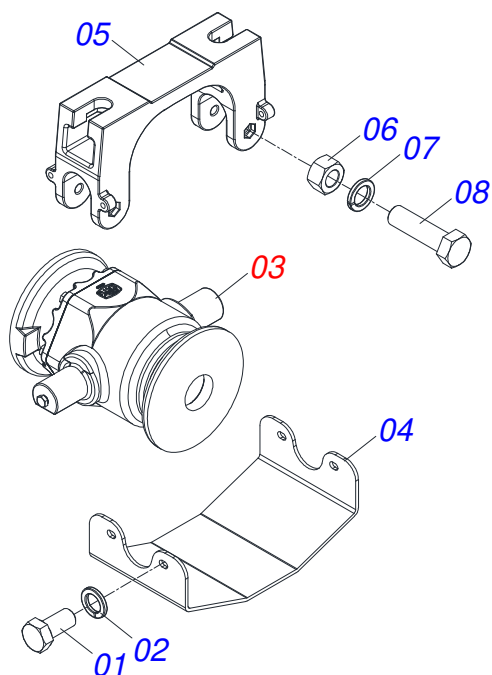

Item	Código	Descrição	Ver Pág.	QT
01	0503010834	PARAFUSO 1/2 UNC X 1 C S G.5 ZN		04
02	0503010019	ARRUELA PRESSAO 1/2		04
03	0531053201	MANCAL AGRICOLA DMO 330 X 2.1/2 NAC	24	01
04	0591011532	CAPA MANCAL OSCILANTE 330		01
05	0502013022	SUPORTE MANCAL OSCILANTE CENTRAL 330 E 2.1/2		01
06	0503010013	PORCA SEXTAVADA 5/8 UNC G.5 ZN		02
07	0503010027	ARRUELA PRESSAO 5/8 ZN		02
08	0503010480	PARAFUSO 5/8 UNC X 4.3/4 C S G.5 ZN		02