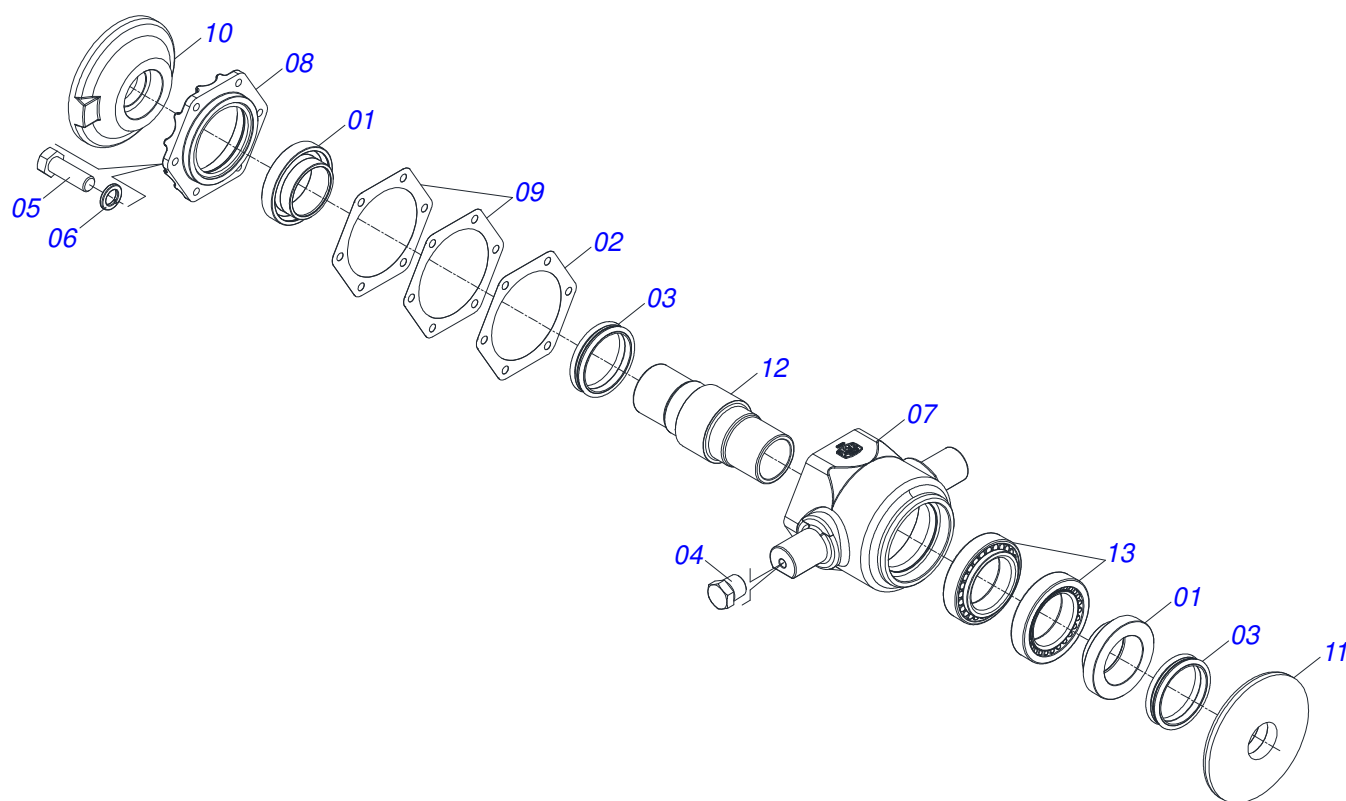

Item	Código	Descrição	Ver Pág.	QT
01	0502040119	PORTA RETENTOR COM BUCHA		02
02	0503035599	JUNTA VEDACAO 205 X 160,5 X 0,20		01
03	0503030029	RETENTOR LP JB-259		02
04	0503010856	BUJAO R 3/8 BSPT		02
05	0503010920	PARAFUSO 1/2 UNC X 1.1/2 C S G.5		06
06	0503011440	ARRUELA PRESSAO 1/2		06
07	0502013021	CAIXA MANCAL AGRICOLA DMO 330		01
08	0502013005	TAMPA CAIXA MANCAL		01
09	0503035600	JUNTA VEDACAO 205 X 160,5 X 0,40		02
10	0502012239	ENCOSTO EXTERNO DISCO MANCAL 330X2.1/2		01
11	0502012238	ENCOSTO INTERNO DISCO MANCAL 330 X2.1/2		01
12	0502040204	EIXO		01
13	0503010482	ROLAMENTO 594A/592A TK		02