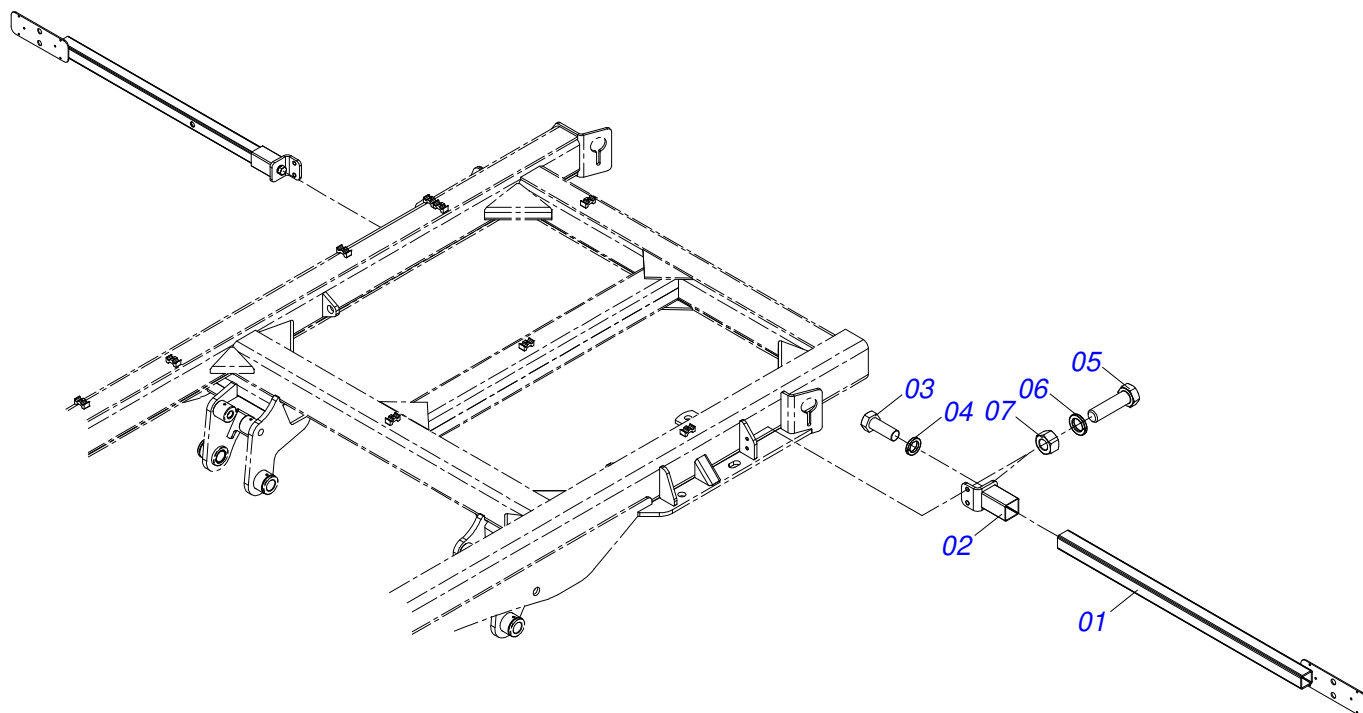

Item	Código	Descrição	Ver Pág.	QT
01	0521066443	SUORTE FIXADOR LANTERNA 1280		02
02	0521066624	FIXADOR SUORTE LANTERNA		02
03	0501010098	PARAFUSO 3/4 UNC X 2 C S G.5 ZN		02
04	0503010023	ARRUELA PRESSAO 3/4 ZN		02
05	0503011082	PARAFUSO 1/2 UNC X 1.3/4 CSRT G.5 ZN		04
06	0503010019	ARRUELA PRESSAO 1/2		04
07	0503010060	PORCA SEXTAVADA 1/2 UNC G.5		04