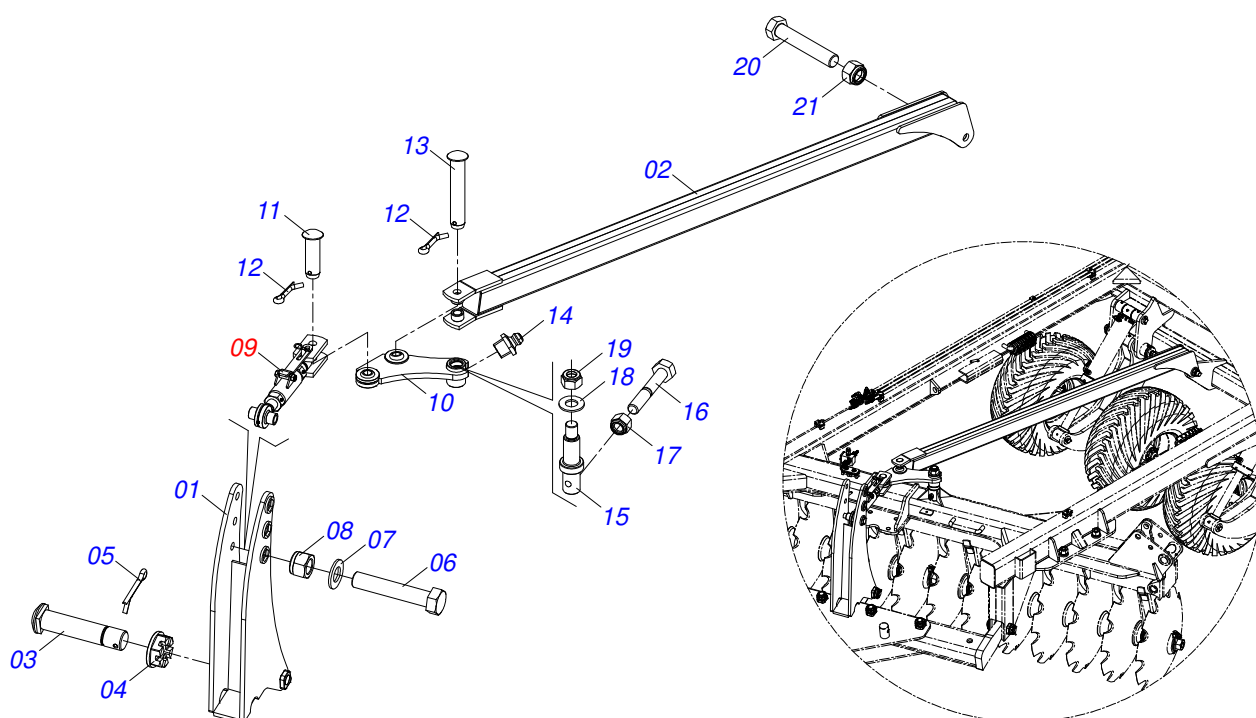

Item	Código	Descrição	Ver Pág.	QT
01	0521066758	ARTICULADOR CABECALHO		01
02	0521066759	BARRA ESTABILIZADORA (3000)		01
03	0521012053	EIXO 37,50 X 220 PQ 2240/7010 ZN		01
04	0501011301	PORCA CASTELO 1.1/2 UNC 6 FPP SEXTAVADA 2.5/16 ZN		01
05	0503010010	CONTRAPINO 1/4 X 2.1/2		01
06	0521017351	PARAFUSO 1.1/4 UNF X 8 C S G.8 ZN		01
07	0501017779	ARRUELA LISA 32 X 60 X 4,75		01
08	0503010817	PORCA SEXTAVADA AUTOTRAVANTE COM NYLON 1.1/4 UNF ALTA G.5 ZN		01
09	0511059199	EXTENSOR REGULADOR BARRA ESTABILIZADORA	4	01
10	0521066960	ARTICULADOR BARRA ESTABILIZADORA		01
11	0521010780	EIXO JUNCAO 31,75 X 115 FURO 100 ZN		01
12	0503010523	CONTRAPINO 1/4 X 2		02
13	0581811919	EIXO JUNCAO 31,75 X 170 FURO 155 SA		01
14	0503010002	GRAXEIRA 1800		01
15	0581011775	EIXO PIVO ARTICULACAO BARRA ESTABILIZADORA		01
16	0501010216	PARAFUSO 3/4 UNC X 4.1/2 C S G.5 ZN		01
17	0503011075	PORCA SEXTAVADA AUTOTRAVANTE COM NYLON 3/4 UNC ALTA G.5 ZN		01
18	0501010287	ARRUELA LISA 39,50 X 80 X 6,30 ZN		01
19	0503010290	PORCA SEXTAVADA AUTOTRAVANTE COM NYLON 1.1/2 UNF ALTA G.5 ZN		01
20	0503013321	PARAFUSO 1.1/4 UNF X 7 C S G.8 ZN		01
21	0503010817	PORCA SEXTAVADA AUTOTRAVANTE COM NYLON 1.1/4 UNF ALTA G.5 ZN		01