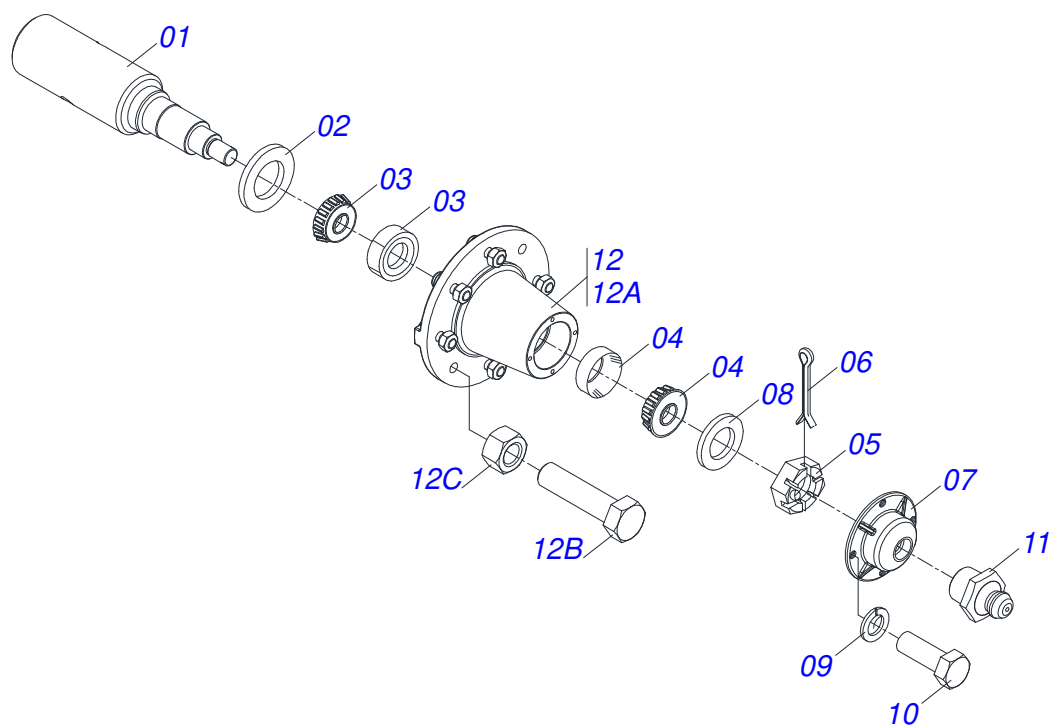

Item	Código	Descrição	Ver Pág.	QT
01	0541016566	PONTA EIXO 3.1/2 X 375		01
02	0503013314	RETENTOR 5166-GB 63,5 X 110 X 13 ARCA		01
03	0503015290	ROLAMENTO 3780/3720 NAC		01
04	0503014821	ROLAMENTO 2780/2720 NAC		01
05	0503830009	PORCA CASTELO R 1 UNS 14FPP X 22 SA		01
06	0503010018	CONTRAPINO 5/32" X 1.1/2"		01
07	0502020591	TAMPA PROTETORA		01
08	0511812492	ARRUELA LISA 28 X 46 X 6,30 SA		01
09	0503011444	ARRUELA PRESSAO 5/16		04
10	0503810358	PARAFUSO 5/16 UNC X 7/8 C S G.5 SA		04
11	0503010002	GRAXEIRA 1800		01
12	0501110738	CAIXA RODADO TRANSPORTE COM PARAFUSO		01
12A	0502012260	CAIXA RODADO TRANSPORTE		01
12B	0501010186	PARAFUSO RODA 5/8UNFX2.1/8CR G.5 REC ZN		08
12C	0503010064	PORCA CONICA 5/8 NF ZN		08