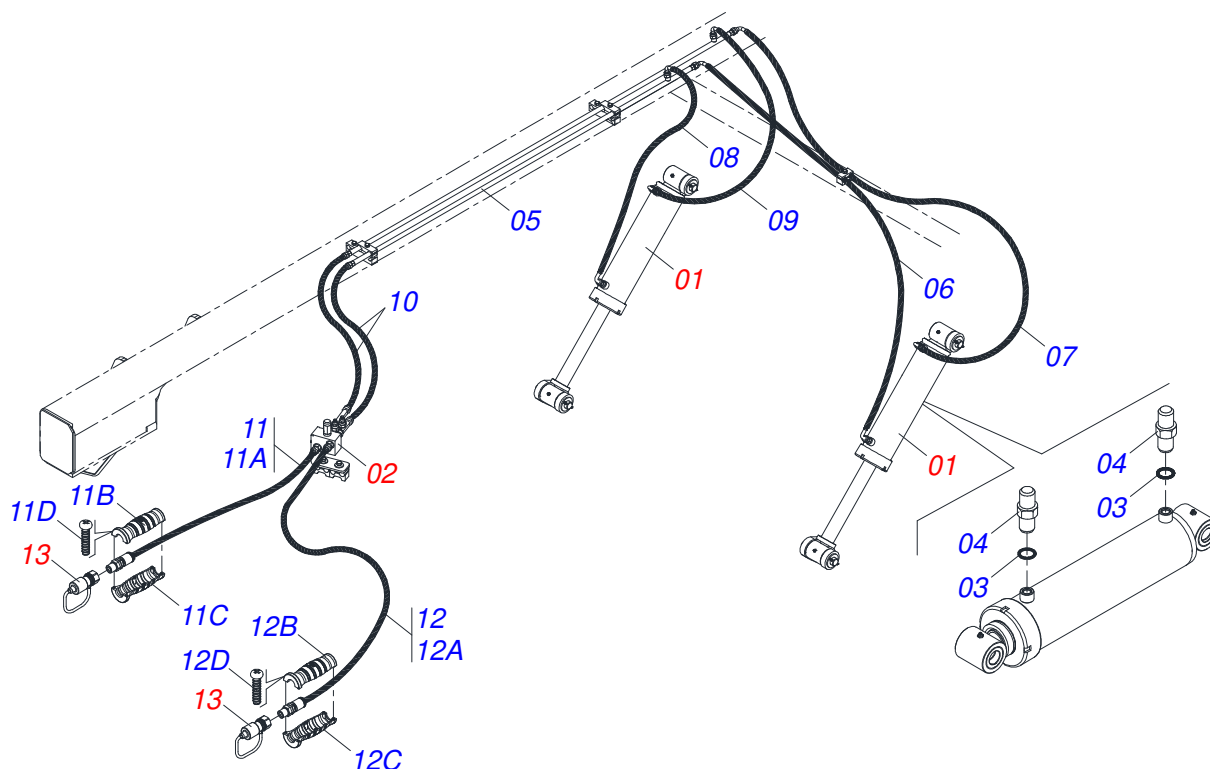

Item	Código	Descrição	Ver Pág.	QT
01	0521051832	CILINDRO HIDRAULICO 53,98 X 114,30 X 654 X 346	12	02
02	0511059196	VALVULA COMPLETA	10	01
03	0503010190	ANEL O RING 2-114 N 3006-9B		04
04	0501010617	NIPLE 3/4 NF X 3/4 NF SEXTAVADO 7/8 X 44		04
05	0521066937	DUTO DISTRIBUIDOR OLEO		02
06	0501080432	MANGUEIRA 3/8" X 2600 TC-TC		01
07	0501080393	MANGUEIRA 3/8" X 2200 TC-TC		01
08	0501080065	MANGUEIRA 3/8" X 1200 TC-TC		01
09	0501080931	MANGUEIRA 3/8" X 1000 TC-TC		01
10	0501080106	MANGUEIRA 3/8" X 800 TR-TR		02
11	0521052495	MANGUEIRA 3/8" X 5500 TR-TM PRETO/VERMELHO		01
11A	0501080205	MANGUEIRA 3/8" X 5500 TR-TM		01
11B	0503034495	MANOPLA MANGUEIRA HIDRAULICA (VERMELHO)		01
11C	0503034492	MANOPLA MANGUEIRA HIDRAULICA (PRETO)		01
11D	0503018952	PARAFUSO PLASTICO PANELA PH 2,5 X 10 ZB		06
12	0521052496	MANGUEIRA 3/8" X 5500 TR-TM PRETO/AZUL		01
12A	0501080205	MANGUEIRA 3/8" X 5500 TR-TM		01
12B	0503034494	MANOPLA MANGUEIRA HIDRAULICA (AZUL)		01
12C	0503034492	MANOPLA MANGUEIRA HIDRAULICA (PRETO)		01
12D	0503018952	PARAFUSO PLASTICO PANELA PH 2,5 X 10 ZB		06
13	0501053834	MACHO ENGATE RAPIDO 1/2 NPT	21	02