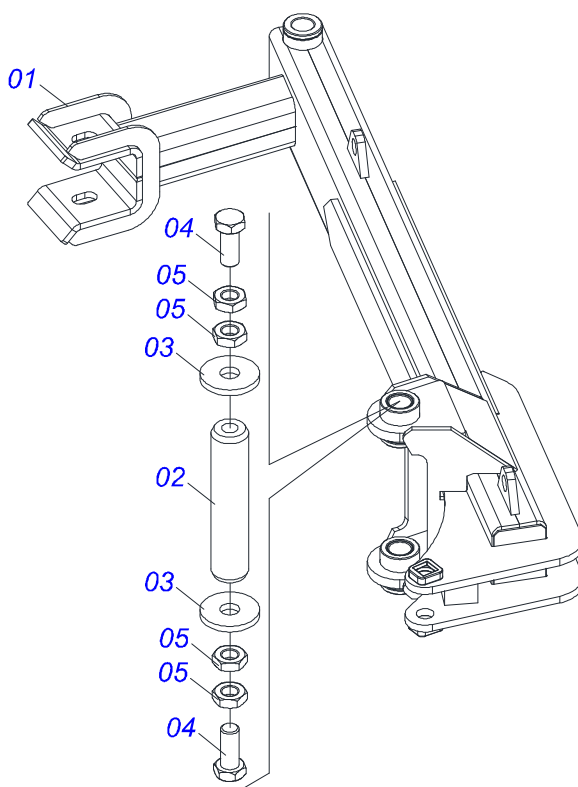

Item	Código	Descrição	Ver Pág.	QT
01	0511067774	BARRA ESTABILIDADE TRASEIRA		01
02	0521011569	EIXO JUNCAO 508		01
03	0521011565	ARRUELA LISA 26,50 X 80 X 9,50 ZN		02
04	0503012660	PARAFUSO 1 UNC X 4 CSRT G.7 ZN		02
05	0503013635	PORCA 1 NC SEXTAVADA 1.5/8 BAIXA ZN		04