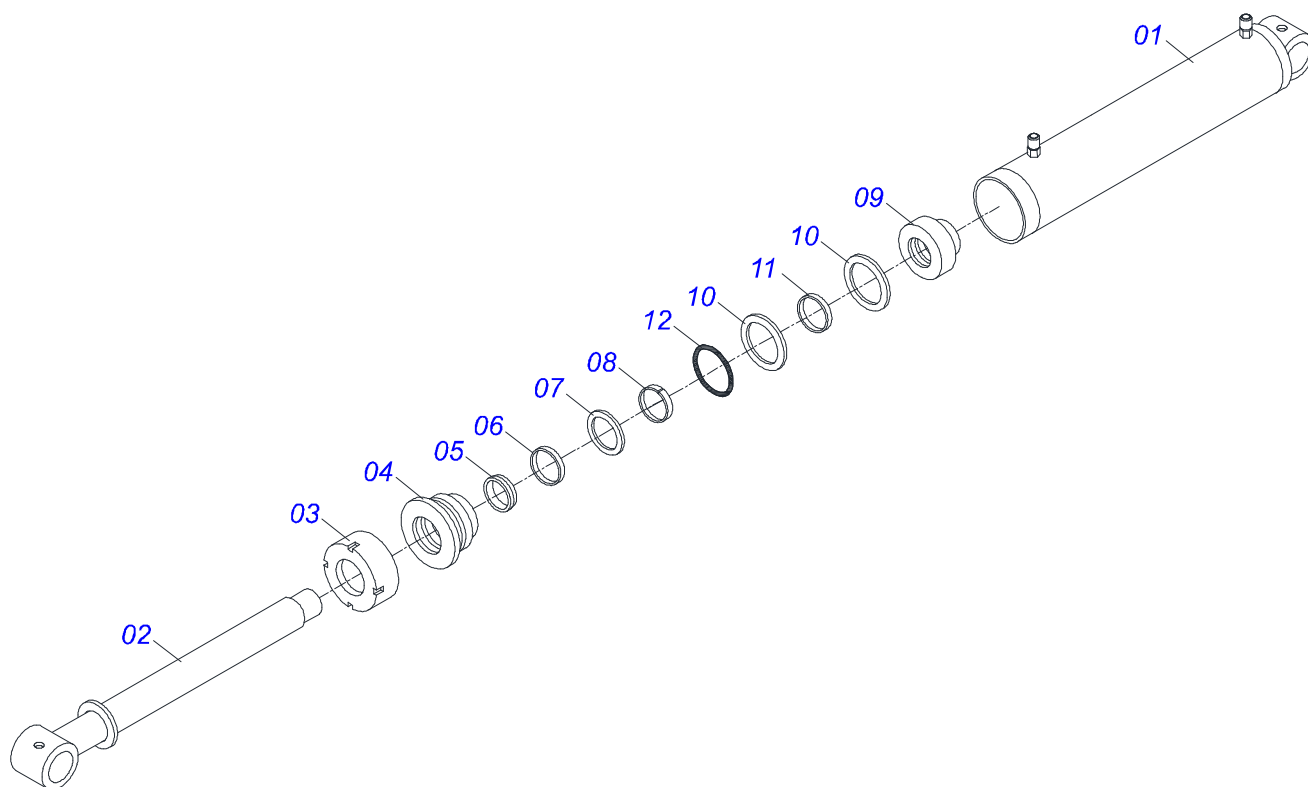

Item	Código	Descrição	Ver Pág.	QT
01	0511065971	CAMISA 150 X 470		01
02	0511065972	EXTENSOR 63,50 X 662		01
03	0541010615	TAMPA MOVEL 150		01
04	0502012375	GUIA HASTE CILINDRO HIDRAULICO 63,50 X 127		01
05	0503010287	ANEL RASPADOR D-2500		01
06	0503012497	ANEL TEFLON CH 61000 1G06109		01
07	0503010288	GAXETA 2500-2500-375-B 1G17205		01
08	0503010971	ANEL G.I.2.1/2X3X1/2 W2-2750-500 PK		01
09	0502012319	EMBOLO 150 (OE)		01
10	0503013441	GAXETA OE 150-PT0401500-T46N		02
11	0503012825	ANEL TEFLON CH 61100 1G06118		01
12	0503010704	ANEL O RING 2-357 N 3006-9B		01
13	0501034665	JOGO REPARO CILINDRO 63,5 X 150		01