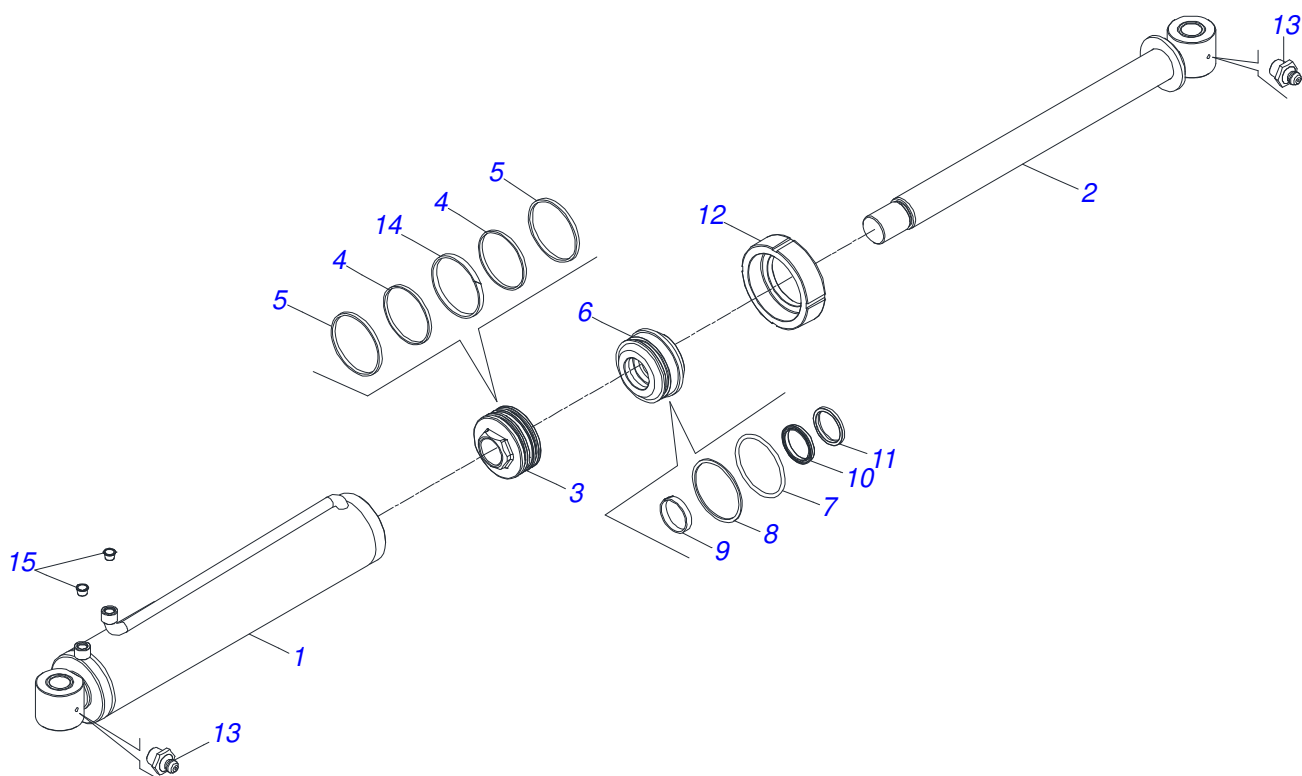

Item	Código	Descrição	Ver Pág.	QT
01	0511068001	CAMISA 127 X 783		01
02	0511068088	EXTENSOR 63,50 X 787		01
03	0502011563	EMBOLO CH 50500E 3109746		01
04	0503012593	ANEL BORRACHA CH 51700 1G05538		02
05	0503012592	ANEL TEFLON CH 51800 1G06099		02
06	0502010966	SUPORTE ANEIS 63,5 X 127		01
07	0503010351	ANEL O RING 2-425 N 3006-9B		01
08	0503011062	ANEL BACK-UP 8-425		01
09	0503010971	ANEL G.I.2.1/2X3X1/2 W2-2750-500 PK		01
10	0503010288	GAXETA 2500-2500-375-B 1G17205		01
11	0503010287	ANEL RASPADOR D-2500		01
12	0502010382	TAMPA MOVEL 127		02
13	0503012590	ANEL NYLON CH 51100A 1G31046		02
14	0503012590	ANEL NYLON CH 51100A 1G31046		01
15	0503030384	PLUG CON N-001		02