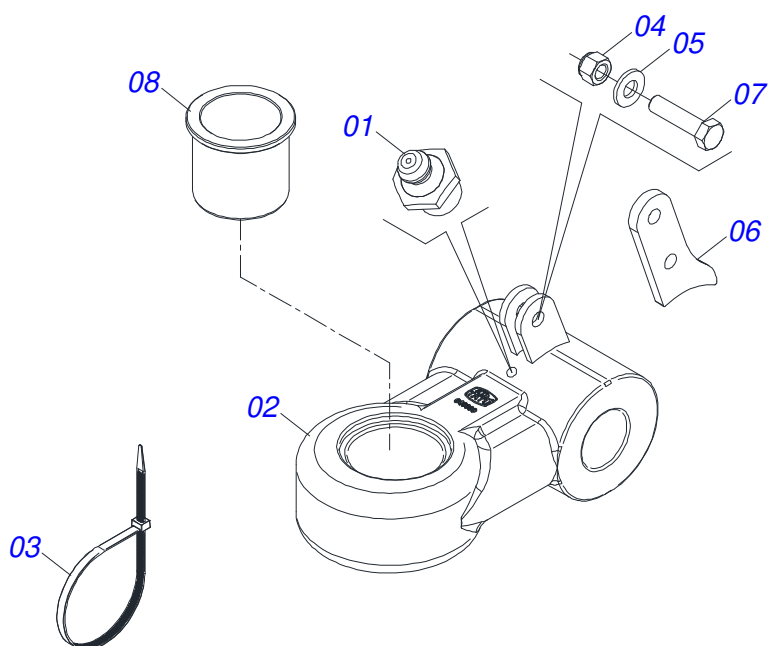

Item	Código	Descrição	Ver Pág.	QT
01	0503010002	GRAXEIRA 1800		01
02	0531061121	ENGATE 3		01
03	0503018829	ABRACADEIRA NYLON 7,8 X 1,8 X 390 MM RUBBER PLASTIC		01
04	0503010589	PORCA SEXTAVADA AUTOTRAVANTE COM NYLON 1/2 UNC ALTA G.5 ZN		01
05	0501010937	ARRUELA LISA 13,50 X 28 X 3,00 ZN		01
06	0591014555	ORELHA DIANTEIRA FIXACAO MOLA		01
07	0503010740	PARAFUSO 1/2 UNC X 2 CS G.5 ZN		01
08	0591013448	LUVA 65,50 X 78 X 76 (PINO 2.1/2)		01