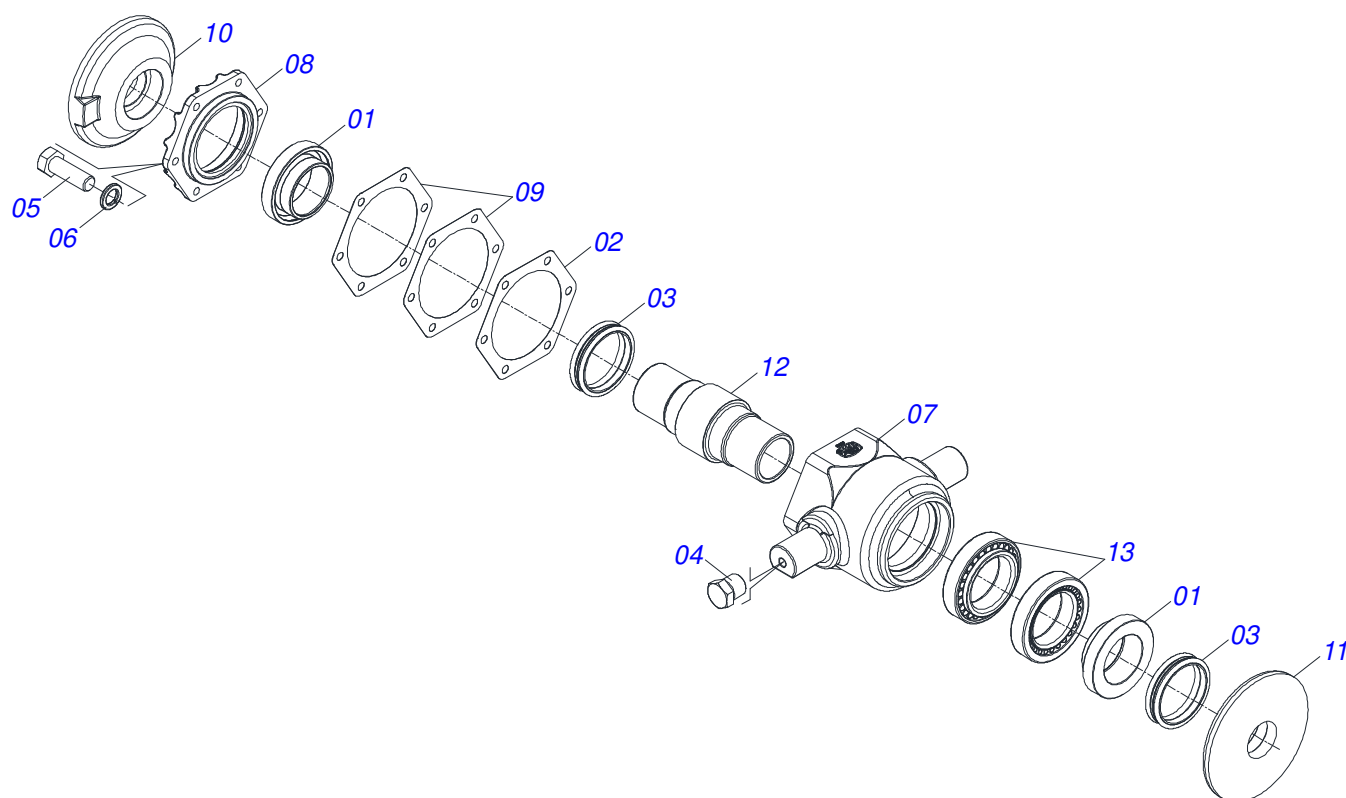

Item	Código	Descrição	Ver Pág.	QT
01	0502040119	PORTA RETENTOR COM BUCHA	02	
02	0503035599	JUNTA VEDACAO 205 X 160,5 X 0,20	01	
03	0503030029	RETENTOR LP JB-259	02	
04	0503010856	BUJAO R 3/8 BSPT	02	
05	0503010920	PARAFUSO 1/2 UNC X 1.1/2 C S G.5	06	
06	0503011440	ARRUELA PRESSAO 1/2 SA	06	
07	0502013021	CAIXA MANCAL AGRICOLA DMO 330	01	
08	0502013005	TAMPA CAIXA MANCAL	01	
09	0503035600	JUNTA VEDACAO 205 X 160,5 X 0,40	02	
10	0502012239	ENCOSTO EXTERNO DISCO MANCAL 330X2.1/2	01	
11	0502012238	ENCOSTO INTERNO DISCO MANCAL 330 X2.1/2	01	
12	0502040204	EIXO	01	
13	0503010482	ROLAMENTO 594A/592A TK	02	
14	3402301275	OLEO TATU 140 EP		0.65 Lts