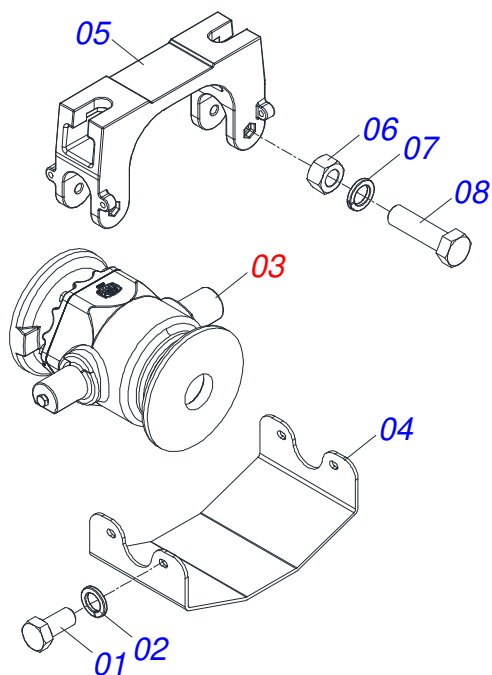

Item	Código	Descrição	Ver Pág.	QT
01	0503062227	MACACO COMPLETO (8088) ROBUSTEC		01

Item	Código	Descrição	Ver Pág.	QT
01	0503010919	VALVULA DESCARGA HFB060306		01
02	0503010190	ANEL O RING 2-114 N 3006-9B		04
03	0503030923	NIPLE 3/4 UNF X 13/16UN OFS X 40		04

Item	Código	Descrição	Ver Pág.	QT
01	0503011627	MACHO ENGATE RAPIDO AGRICOLA 1/2 NPT		01
02	0503011882	TAMPA PLASTICA PARA ENGATE RAPIDO MACHO		01

Item	Código	Descrição	Ver Pág.	016	024
01	0511042422	EIXO 2.1/2 X 2670 COM PORCAS		002	000
01A	0541011894	EIXO 2.1/2 X 2655		001	000
01B	0502040064	PORCA 2.1/2" UNC 7FPP X 70 SEXTAVADO 99		002	000
02	0511042484	EIXO 2.1/2 X 1985 COM PORCAS		000	004
02A	0541012129	EIXO 2.1/2 X 1985		000	001
02B	0502040064	PORCA 2.1/2" UNC 7FPP X 70 SEXTAVADO 99		000	002
03	0541010368	TRAVA PORCA ZN		004	008
04	0502010593	TRAVA EIXO EXTERNO 2.1/2"		002	004
05	0502010592	TRAVA EIXO INTERNO 2.1/2"		002	004
06	0503010232	PARAFUSO 5/8 UNC X 1.3/4 C S G.5 ZN		008	016
07	0501012140	ARRUELA LISA 16,50 X 40 X 4,00 ZN		008	016
08	0503010027	ARRUELA PRESSAO 5/8 ZN		008	016
09	0503010013	PORCA SEXTAVADA 5/8 UNC G.5 ZN		008	016
10	0502011425	SEPARADOR 330 X 2.1/2		008	012
11	0531041672	MANCAL AGRICOLA DMO 330 X 2.1/2 COM SUPORTE 11 COM PROTECAO NAC		008	012
12	0531040741	PARAFUSO 1.1/4 UNC X 5 C S COMPLETO		012	016
12A	0503011347	PARAFUSO 1.1/4 UNC X 5 C S 8.8 ZN		001	001
12B	0571010448	LUVA 32,50 X 75 X 16		001	001
12C	0501010087	PORCA 1.1/4" UNC SEXTAVADA 2 ZN		002	002
13	0602044201	DR32X12 C120AF04FR2.9/16 10REC TATU		016	000
14	0601046002	DL34X9 C120AF04FR2.9/16 TATU		000	024