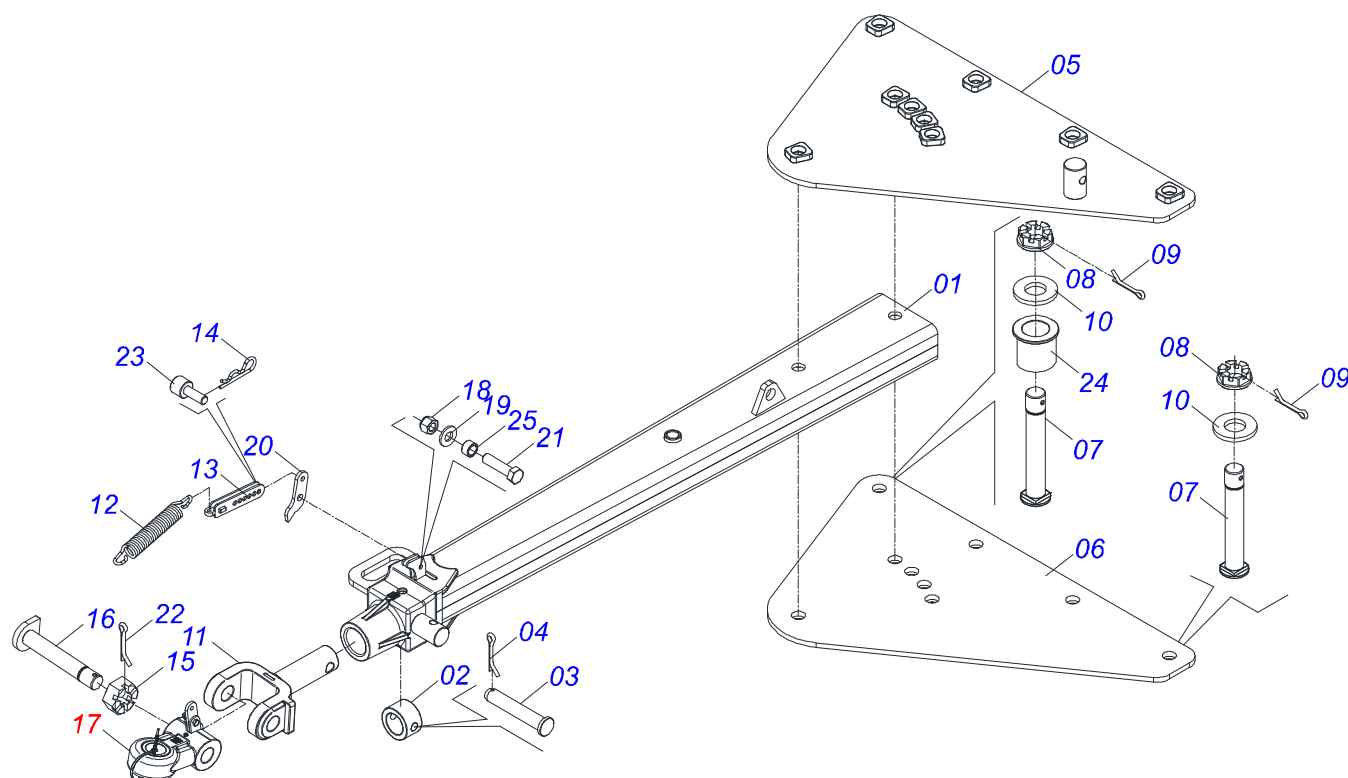

Item	Código	Descrição	Ver Pág.	QT
01	0511064669	BARRA TRACAO		01
02	0502040263	ANEL TRAVA ENGATE 32M 106		01
03	0561017306	EIXO JUNCAO 31,50 X 130		01
04	0503010523	CONTRAPINO 1/4" X 2"		01
05	0511064659	PLACA SUPERIOR		01
06	0511064658	PLACA INFERIOR		01
07	0521011880	EIXO JUNCAO 37,50 X 227 PQ R.1.1/2 GAPCW ZN		06
08	0501011301	PORCA CASTELO 1.1/2 UNC 6 FPP SEXTAVADA 2.5/16 ZN		06
09	0503010010	CONTRAPINO 1/4" X 2.1/2"		06
10	0501012916	ARRUELA LISA 40 X 66 X 4,75 ZN		06
11	1902040897	U ENGATE TRATOR 3		01
12	0503031741	MOLA TRACAO 45,0 X 290 X 7,0 CLASSE C		01
13	0531061607	REGULADOR MOLA		01
14	0503030285	CUPILHA 4 X 60		01
15	0502040558	PORCA CASTELO 2 UNS 10FPP SEXTAVADO 99 SA		01
16	0531061122	EIXO ARTICULADOR 2 UNS 10FPP X 241,50		01
17	0531040171	ENGATE COMPLETO	4	01
18	0503010589	PORCA SEXTAVADA AUTOTRAVANTE COM NYLON 1/2 UNC ALTA G.5 ZN		01
19	0501010937	ARRUELA LISA 13,50 X 28 X 3,00 ZN		01
20	0591014554	ORELHA TRASEIRA FIXACAO MOLA		01
21	0503010740	PARAFUSO 1/2 UNC X 2 CS G.5 ZN		01
22	0503010074	CONTRAPINO 3/8" X 4"		01
23	0591014558	EIXO FIXACAO REGULADOR MOLA		01
24	0591013086	LUVA 52,8 X 78 X 76 (PINO 2)		01
25	0591014552	LUVA 19 X 13,50 X 11		01