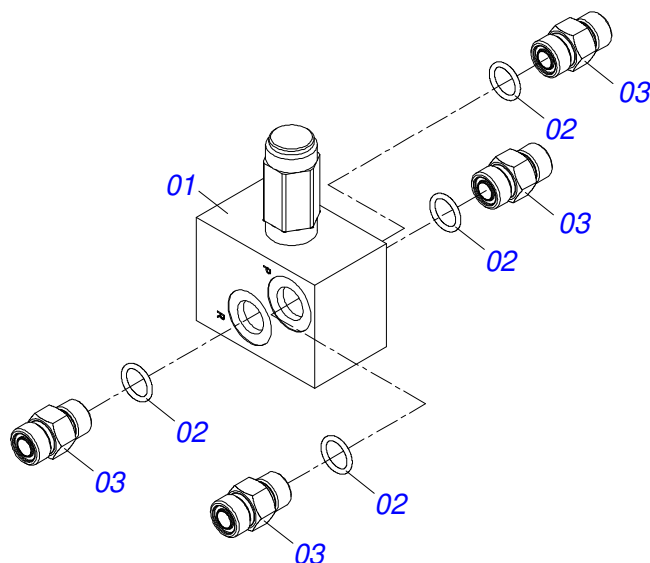

Item	Código	Descrição	Ver Pág.	QT
01	0503010919	VALVULA DESCARGA HFB060306		01
02	0503010190	ANEL O RING 2-114 N 3006-9B		04
03	0503030923	NIPLE 3/4 UNF X 13/16UN OFS X 40		04