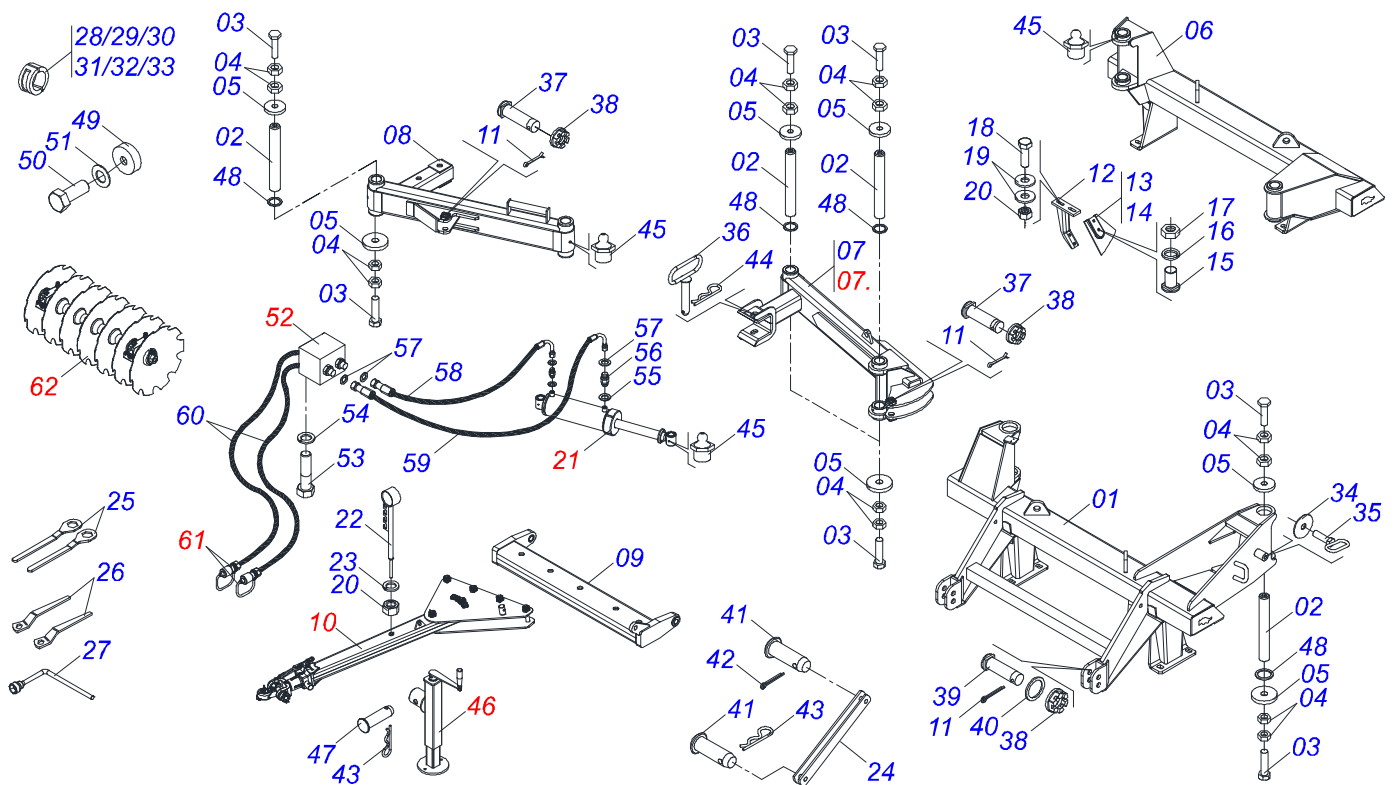

# INDICE

0909097061	CHASSI COMPLETO	.....	1
0511045324	BARRA ESTABILIDADE TRASEIRA COMPLETA	.....	2
0511041592	BARRA TRACAO COMPLETA COM ENGATE 3"	.....	3
0531040171	ENGATE COMPLETO	.....	4
0511043185	CILINDRO HIDRAULICO 63,50 X 150 X 770 X 310	.....	5
0511045489	CILINDRO HIDRAULICO 63,5 X 127 X 890 X 605	.....	6
0511048088	MACACO COMPLETO	.....	7
0501055696	VALVULA DESCARGA COMPLETA (OFS)	.....	8
0501053834	MACHO ENGATE RAPIDO 1/2 NPT	.....	9
0909097062	SEÇÃO DE DISCOS COMPLETO	.....	10
0531041672	MANCAL AGRICOLA DMO 330 X 2.1/2 COM SUPORTE COM PROTECAO NAC	.....	11
0531053201	MANCAL AGRICOLA DMO 330 X 2.1/2 NAC	.....	12