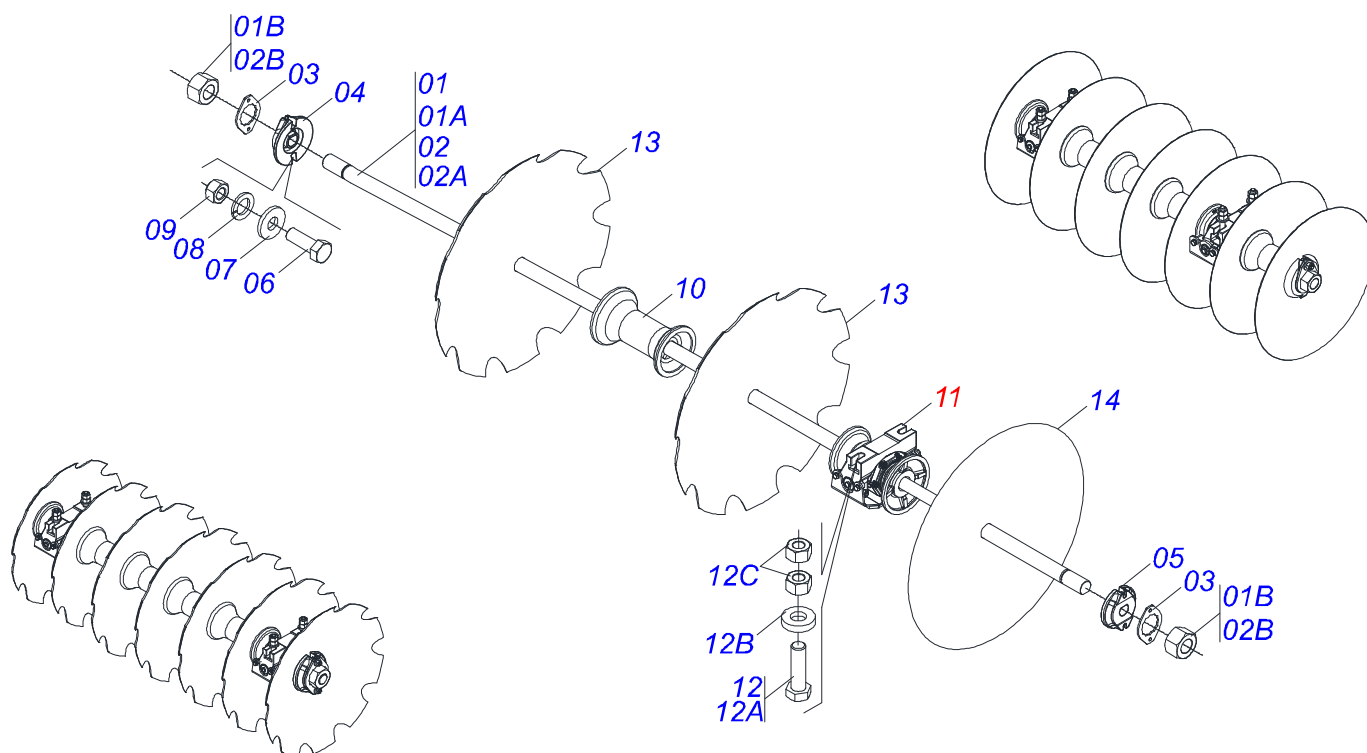

Item	Código	Descrição	Ver Pág.	016	024
01	0511042422	EIXO 2.1/2 X 2670 COM PORCAS		002	000
01A	0541011894	EIXO 2.1/2 X 2655		001	000
01B	0502040064	PORCA 2.1/2" UNC 7FPP X 70 SEXTAVADO 99		002	000
02	0511042484	EIXO 2.1/2 X 1985 COM PORCAS		000	004
02A	0541012129	EIXO 2.1/2 X 1985		000	001
02B	0502040064	PORCA 2.1/2" UNC 7FPP X 70 SEXTAVADO 99		000	002
03	0541010368	TRAVA PORCA ZN		004	008
04	0502010593	TRAVA EIXO EXTERNO 2.1/2"		002	004
05	0502010592	TRAVA EIXO INTERNO 2.1/2"		002	004
06	0503010232	PARAFUSO 5/8 UNC X 1.3/4 C S G.5 ZN		008	016
07	0501012140	ARRUELA LISA 16,50 X 40 X 4,00 ZN		008	016
08	0503010027	ARRUELA PRESSAO 5/8 ZN		008	016
09	0503010013	PORCA SEXTAVADA 5/8 UNC G.5 ZN		008	016
10	0502011425	SEPARADOR 330 X 2.1/2		008	012
11	0531041672	MANCAL AGRICOLA DMO 330 X 2.1/2 COM SUPORTE 11 COM PROTECAO NAC		008	012
12	0531040741	PARAFUSO 1.1/4 UNC X 5 C S COMPLETO		012	016
12A	0503011347	PARAFUSO 1.1/4 UNC X 5 C S 8.8 ZN		001	001
12B	0571010448	LUVA 32,50 X 75 X 16		001	001
12C	0501010087	PORCA 1.1/4" UNC SEXTAVADA 2 ZN		002	002
13	0602044201	DR32X12 C120AF04FR2.9/16 10REC TATU		016	000
14	0601046002	DL34X9 C120AF04FR2.9/16 TATU		000	024