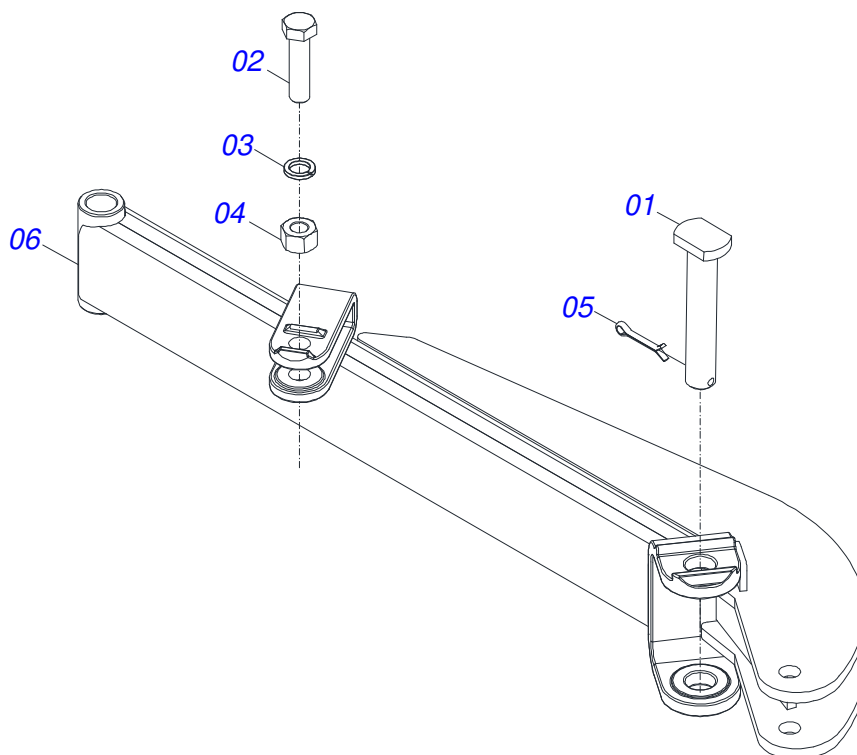

Item	Código	Descrição	Ver Pág.	QT
01	0521010644	EIXO JUNCAO 37,9 X 213		01
02	0503011432	PARAFUSO 1 UNC X 4 CS G.5 ZN		01
03	0503011438	ARRUELA PRESSAO 1		01
04	0501010059	PORCA SEXTAVADA 1 UNC (PESADA) G.5 ZN		01
05	0503010534	CONTRAPINO 3/8" X 2.1/2" ZN		01
06	0501060433	BARRA ESTABILIZADORA TRASEIRA		01