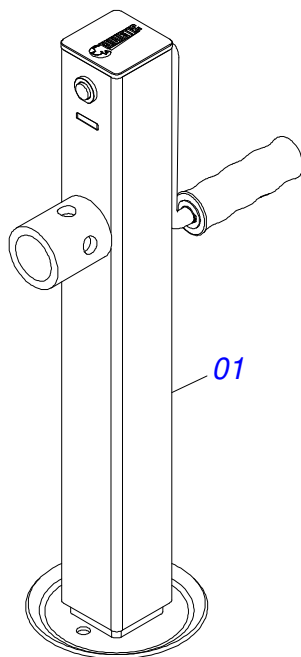

Item	Código	Descrição	Ver Pág.	QT
01	0521010644	EIXO JUNCAO 37,9 X 213		01
02	0503011432	PARAFUSO 1 UNC X 4 CS G.5 ZN		01
03	0503011438	ARRUELA PRESSAO 1		01
04	0501010059	PORCA SEXTAVADA 1 UNC (PESADA) G.5 ZN		01
05	0503010534	CONTRAPINO 3/8" X 2.1/2" ZN		01
06	0501060433	BARRA ESTABILIZADORA TRASEIRA		01

Item	Código	Descrição	Ver Pág.	QT
01	0501066715	BARRA TRACAO 1400		01
02	0511013000	PLACA SUPERIOR/INFERIOR		02
03	0501010060	PARAFUSO 1 UNC X 6.1/2 C S G.5		05
04	0503011438	ARRUELA PRESSAO 1		05
05	0501010059	PORCA SEXTAVADA 1 UNC (PESADA) G.5 ZN		05
06	0501062869	ENGATE TRATOR		01
07	0501017291	PARAFUSO 1.1/2 NC X 205 ZN		01
08	0501011301	PORCA CASTELO 1.1/2 UNC 6 FPP SEXTAVADA 2.5/16 ZN		01
09	0503010010	CONTRAPINO 1/4" X 2.1/2"		01

Item	Código	Descrição	Ver Pág.	QT
01	0501013208	BARRA REGULADORA		01
02	0501060434	CAIXA BATEDORA		01
03	0521010572	EIXO JUNCAO 25 X 75 FURO 60 ZN		01
04	0503030085	PINO TRAVA 5,7 X 40		01

Item	Código	Descrição	Ver Pág.	QT
01	0503062157	MACACO COMPLETO (1259) ROBUSTEC	5	01

Item	Código	Descrição	Ver Pág.	QT
01	0501063206	CORPO REGISTRO		01
02	0503010534	CONTRAPINO 3/8" X 2.1/2" ZN		01
03	0501012916	ARRUELA LISA 40 X 66 X 4,75 ZN		01

Item	Código	Descrição	Ver Pág.	QT
01	0503011627	MACHO ENGATE RAPIDO AGRICOLA 1/2 NPT		01
02	0503011882	TAMPA PLASTICA PARA ENGATE RAPIDO MACHO		01