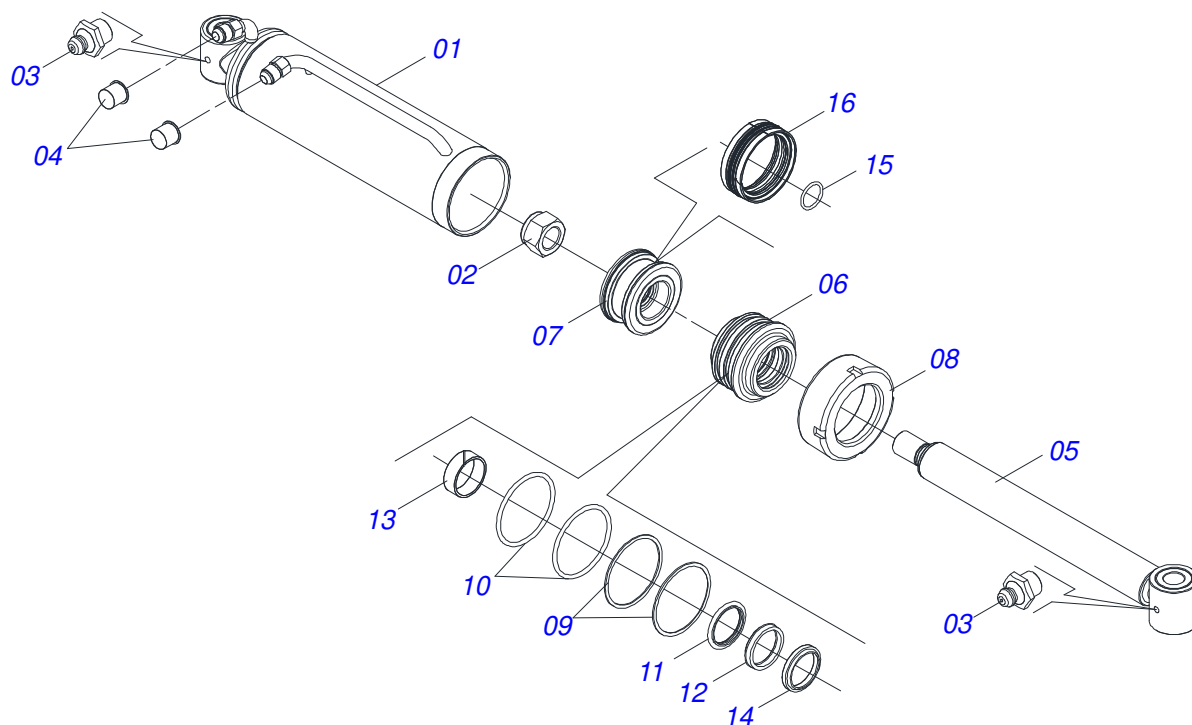

Item	Código	Descrição	Ver Pág.	QT
01	0501013208	BARRA REGULADORA		01
02	0501060434	CAIXA BATEDORA		01
03	0521010572	EIXO JUNCAO 25 X 75 FURO 60 ZN		01
04	0503030085	PINO TRAVA 5,7 X 40		01

Item	Código	Descrição	Ver Pág.	QT
01	0503062157	MACACO COMPLETO (1259) ROBUSTEC	5	01

Item	Código	Descrição	Ver Pág.	QT
01	0501063206	CORPO REGISTRO		01
02	0503010534	CONTRAPINO 3/8" X 2.1/2" ZN		01
03	0501012916	ARRUELA LISA 40 X 66 X 4,75 ZN		01

Item	Código	Descrição	Ver Pág.	QT
01	0503011627	MACHO ENGATE RAPIDO AGRICOLA 1/2 NPT		01
02	0503011882	TAMPA PLASTICA PARA ENGATE RAPIDO MACHO		01

Item	Código	Descrição	Ver Pág.	QT
01	0511067334	SUORTE MANGUEIRA		01
02	0503010014	PORCA SEXTAVADA 3/4 UNC (PESADA) G.5 ZN		02
03	0501010322	ARRUELA LISA 20,50 X 46 X 4,00 ZN		02

Item	Código	Descrição	Ver Pág.	QT
01	0511042123	EIXO 2.1/8 X 1930 COM PORCAS		02
01A	0501013759	EIXO 2.1/8 X 1930		01
01B	0502040063	PORCA R.2.1/8 UNS 7 FPP X 53 SA SEXTAVADA 98		02
02	0502010594	TRAVA EIXO EXTERNO 2.1/8		02
03	0502010595	TRAVA EIXO INTERNO 2.1/8		02
04	0541010368	TRAVA PORCA ZN		04
05	0502010643	SEPARADOR 330 C/ F 2.1/8		06
06	0531041671	MANCAL AGRICOLA DMO 330 X 2.1/8 COM SUPORTE COM PROTECAO IMP		04
07	0531041581	CONJUNTO PARAFUSO 1 X 4 MANCAL OSCILANTE		08
07A	0503011432	PARAFUSO 1 UNC X 4 CS G.5 ZN		01
07B	0541010210	ARRUELA LISA 26 X 58 X 8,0 COP ZN		01
07C	0501010059	PORCA SEXTAVADA 1 UNC (PESADA) G.5 ZN		02
08	0503010232	PARAFUSO 5/8 UNC X 1.3/4 C S G.5 ZN		08
09	0501012140	ARRUELA LISA 16,50 X 40 X 4,00 ZN		08
10	0503010013	PORCA SEXTAVADA 5/8 UNC G.5 ZN		08
11	0602044001	DR32X9 C115AF04FR2.3/16 10RE TAT/CV		12