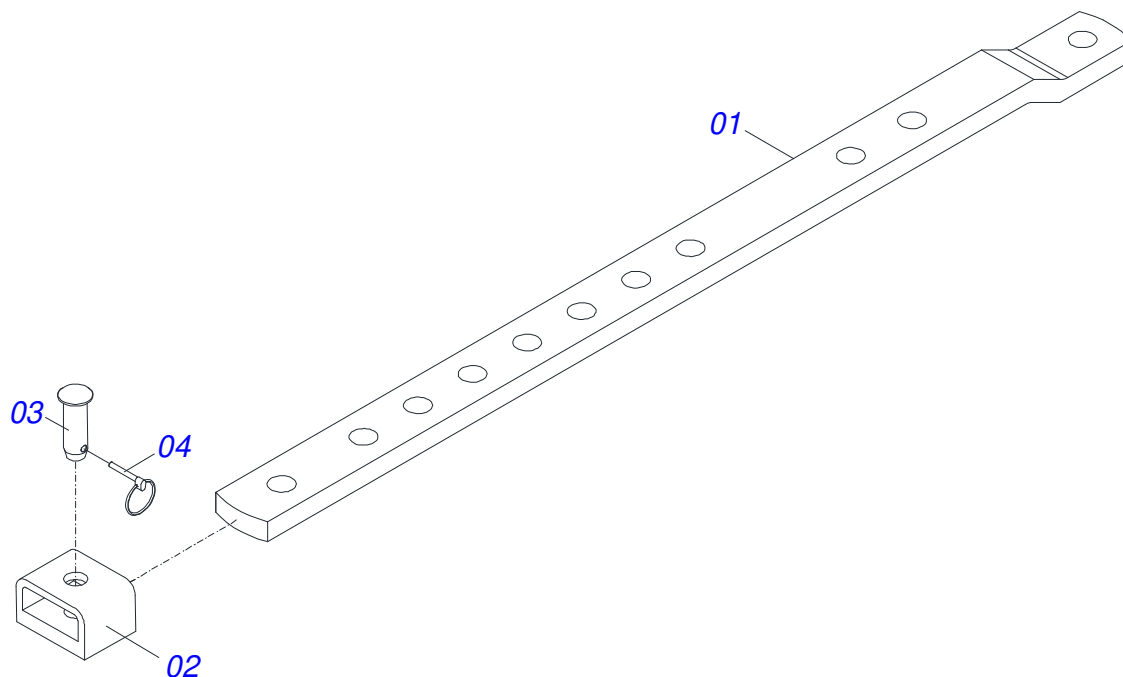

Item	Código	Descrição	Ver Pág.	QT
01	0501013208	BARRA REGULADORA		01
02	0501060434	CAIXA BATEDORA		01
03	0521010572	EIXO JUNCAO 25 X 75 FURO 60 ZN		01
04	0503030085	PINO TRAVA 5,7 X 40		01