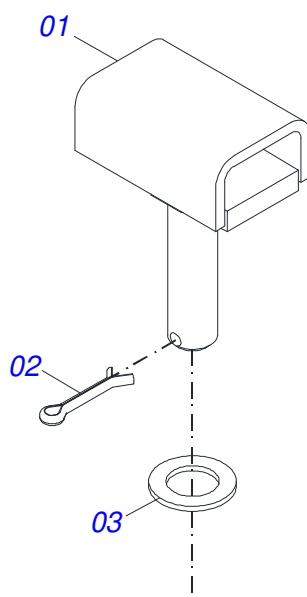

Item	Código	Descrição	Ver Pág.	QT
01	0501066715	BARRA TRACAO 1400		01
02	0511013000	PLACA SUPERIOR/INFERIOR		02
03	0501010060	PARAFUSO 1 UNC X 6.1/2 C S G.5		05
04	0503011438	ARRUELA PRESSAO 1		05
05	0501010059	PORCA SEXTAVADA 1 UNC (PESADA) G.5 ZN		05
06	0501062869	ENGATE TRATOR		01
07	0501017291	PARAFUSO 1.1/2 NC X 205 ZN		01
08	0501011301	PORCA CASTELO 1.1/2 UNC 6 FPP SEXTAVADA 2.5/16 ZN		01
09	0503010010	CONTRAPINO 1/4" X 2.1/2"		01

Item	Código	Descrição	Ver Pág.	QT
01	0501013208	BARRA REGULADORA		01
02	0501060434	CAIXA BATEDORA		01
03	0521010572	EIXO JUNCAO 25 X 75 FURO 60 ZN		01
04	0503030085	PINO TRAVA 5,7 X 40		01

Item	Código	Descrição	Ver Pág.	QT
01	0503062157	MACACO COMPLETO (1259) ROBUSTEC	5	01

Item	Código	Descrição	Ver Pág.	QT
01	0501063206	CORPO REGISTRO		01
02	0503010534	CONTRAPINO 3/8" X 2.1/2" ZN		01
03	0501012916	ARRUELA LISA 40 X 66 X 4,75 ZN		01

Item	Código	Descrição	Ver Pág.	QT
01	0503011627	MACHO ENGATE RAPIDO AGRICOLA 1/2 NPT		01
02	0503011882	TAMPA PLASTICA PARA ENGATE RAPIDO MACHO		01