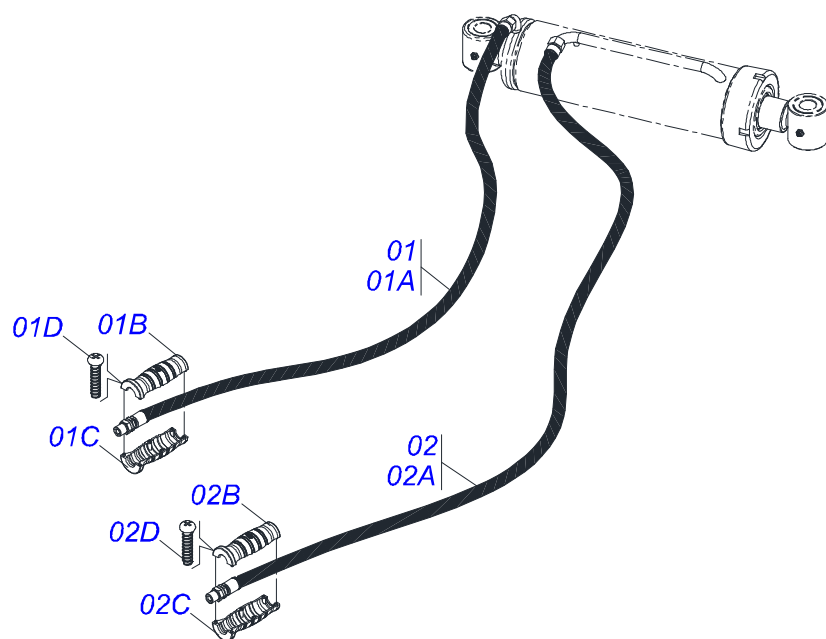

Item	Código	Descrição	Ver Pág.	QT
01	0531053377	MANGUEIRA 1/2 X 4500 TR-TM ROXO/VERMELHO		01
01A	0501080001	MANGUEIRA 1/2 X 4500 TR-TM		01
01B	0503034491	MANOPLA MANGUEIRA HIDRAULICA (ROXO)		01
01C	0503034495	MANOPLA MANGUEIRA HIDRAULICA (VERMELHO)		01
01D	0503018952	PARAFUSO PLASTICO PANELA PH 2,5 X 10 ZB		06
02	0531053376	MANGUEIRA 1/2 X 4500 TR-TM ROXO/AZUL		01
02A	0501080001	MANGUEIRA 1/2 X 4500 TR-TM		01
02B	0503034491	MANOPLA MANGUEIRA HIDRAULICA (ROXO)		01
02C	0503034494	MANOPLA MANGUEIRA HIDRAULICA (AZUL)		01
02D	0503018952	PARAFUSO PLASTICO PANELA PH 2,5 X 10 ZB		06