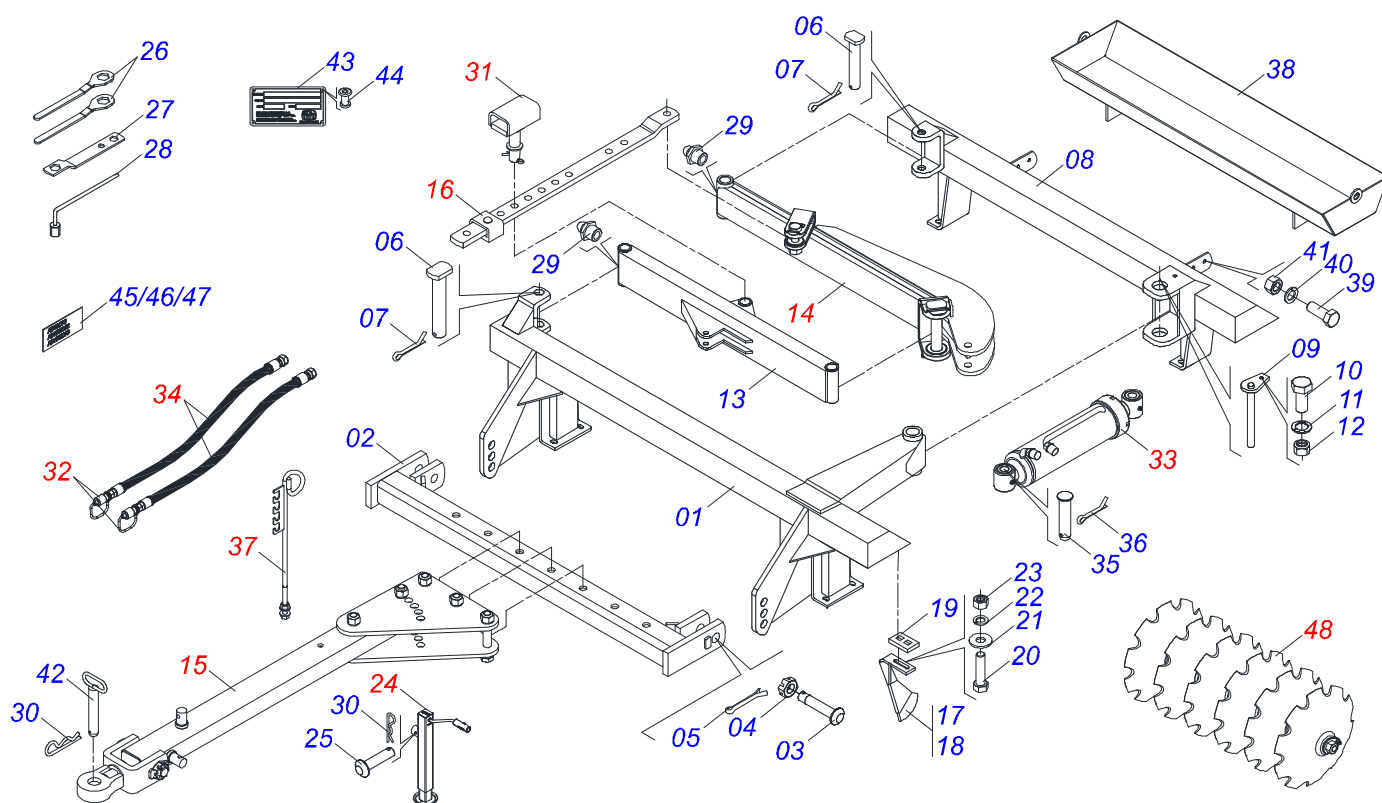

# INDICE

0909096997	CHASSI COMPLETO	.....	1
0501041219	BARRA ESTABILIZADORA TRASEIRA COMPLETA	.....	2
0501041215	BARRA TRAÇÃO COMPLETA	.....	3
0501041859	BARRA REGULADORA COMPLETA	.....	4
0503062157	MACACO COMPLETO (1259) ROBUSTEC	.....	5
0501041199	CORPO REGISTRO COMPLETO	.....	6
0501053834	MACHO ENGATE RAPIDO 1/2 NPT	.....	7
0511059185	CILINDRO HIDRAULICO 50,80 X 101,60 X 552 X 264	.....	8
0501051042	JOGO DE MANGUEIRAS	.....	9
0501040257	SUPORTE MANGUEIRA 3/4 X 975 COMPLETO	.....	10
0909096998	SECAO DE DISCOS COMPLETO	.....	11