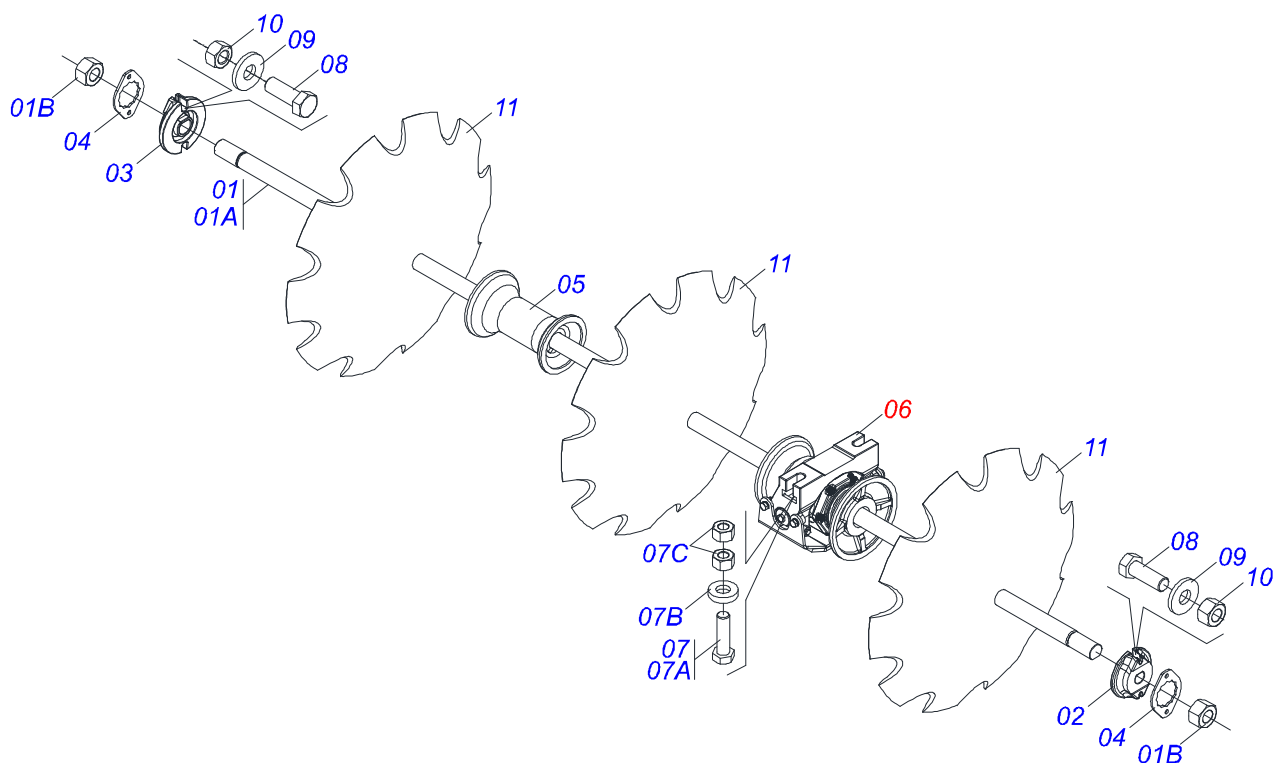

Item	Código	Descrição	Ver Pág.	QT
01	0511042123	EIXO 2.1/8 X 1930 COM PORCAS		02
01A	0501013759	EIXO 2.1/8 X 1930		01
01B	0502040063	PORCA R.2.1/8 UNS 7 FPP X 53 SA SEXTAVADA 98		02
02	0502010594	TRAVA EIXO EXTERNO 2.1/8		02
03	0502010595	TRAVA EIXO INTERNO 2.1/8		02
04	0541010368	TRAVA PORCA ZN		04
05	0502010643	SEPARADOR 330 C/ F 2.1/8		06
06	0531041671	MANCAL AGRICOLA DMO 330 X 2.1/8 COM SUPORTE COM PROTECAO IMP		04
07	0531041581	CONJUNTO PARAFUSO 1 X 4 MANCAL OSCILANTE		08
07A	0503011432	PARAFUSO 1 UNC X 4 CS G.5 ZN		01
07B	0541010210	ARRUELA LISA 26 X 58 X 8,0 COP ZN		01
07C	0501010059	PORCA SEXTAVADA 1 UNC (PESADA) G.5 ZN		02
08	0503010232	PARAFUSO 5/8 UNC X 1.3/4 C S G.5 ZN		08
09	0501012140	ARRUELA LISA 16,50 X 40 X 4,00 ZN		08
10	0503010013	PORCA SEXTAVADA 5/8 UNC G.5 ZN		08
11	0602044001	DR32X9 C115AF04FR2.3/16 10RE TAT/CV		12