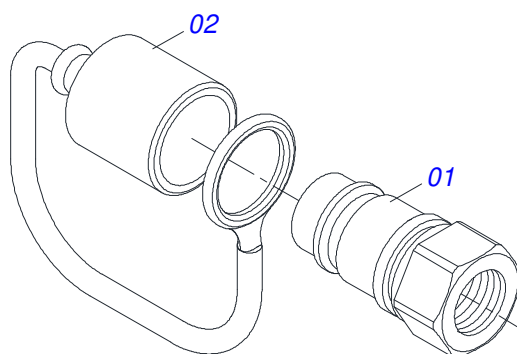

Item	Código	Descrição	Ver Pág.	QT
01	0501013208	BARRA REGULADORA		01
02	0501060434	CAIXA BATEDORA		01
03	0521010572	EIXO JUNCAO 25 X 75 FURO 60 ZN		01
04	0503030085	PINO TRAVA 5,7 X 40		01

Item	Código	Descrição	Ver Pág.	QT
01	0503062157	MACACO COMPLETO (1259) ROBUSTEC	5	01

Item	Código	Descrição	Ver Pág.	QT
01	0501063206	CORPO REGISTRO		01
02	0503010534	CONTRAPINO 3/8" X 2.1/2" ZN		01
03	0501012916	ARRUELA LISA 40 X 66 X 4,75 ZN		01

Item	Código	Descrição	Ver Pág.	QT
01	0503011627	MACHO ENGATE RAPIDO AGRICOLA 1/2 NPT		01
02	0503011882	TAMPA PLASTICA PARA ENGATE RAPIDO MACHO		01