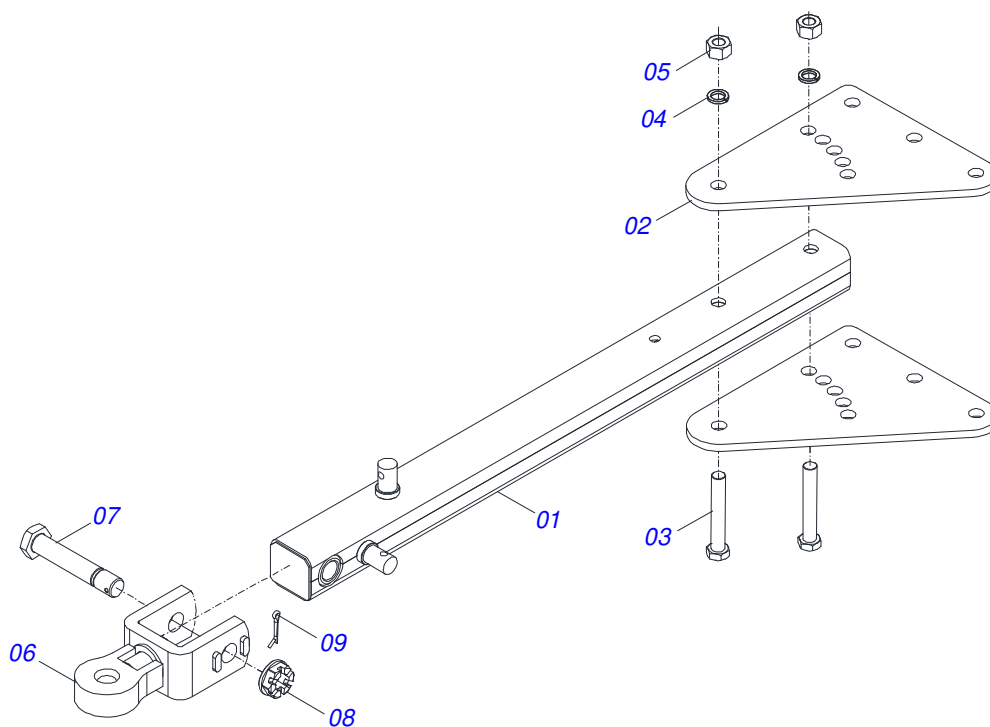

Item	Código	Descrição	Ver Pág.	QT
01	0501066715	BARRA TRACAO 1400		01
02	0511013000	PLACA SUPERIOR/INFERIOR		02
03	0501010060	PARAFUSO 1 UNC X 6.1/2 C S G.5		05
04	0503011438	ARRUELA PRESSAO 1		05
05	0501010059	PORCA SEXTAVADA 1 UNC (PESADA) G.5 ZN		05
06	0501062869	ENGATE TRATOR		01
07	0501017291	PARAFUSO 1.1/2 NC X 205 ZN		01
08	0501011301	PORCA CASTELO 1.1/2 UNC 6 FPP SEXTAVADA 2.5/16 ZN		01
09	0503010010	CONTRAPINO 1/4" X 2.1/2"		01