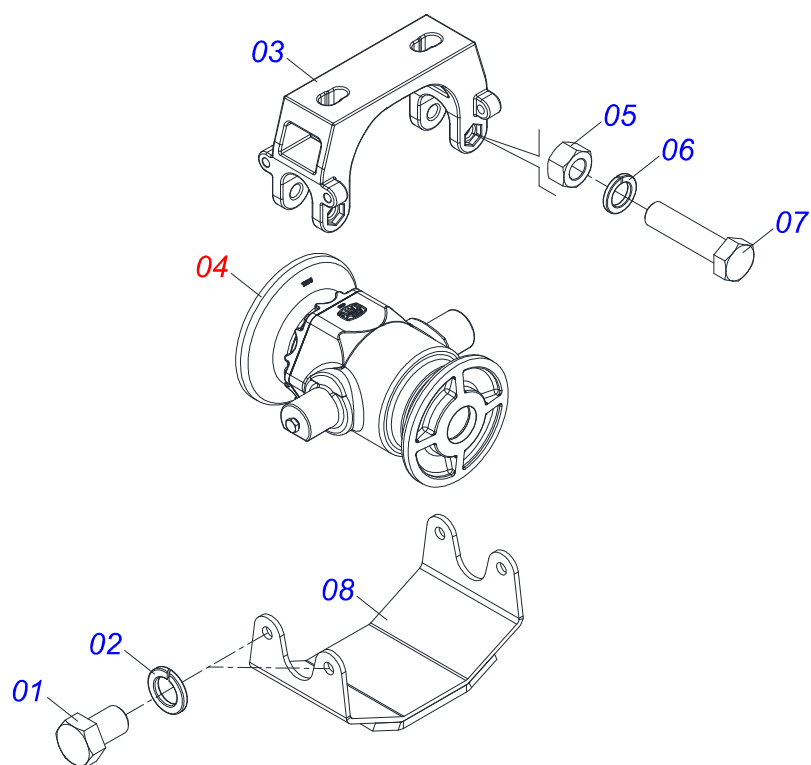

Item	Código	Descrição	Ver Pág.	QT
01	0503010834	PARAFUSO 1/2 UNC X 1 C S G.5 ZN		04
02	0503010019	ARRUELA PRESSAO 1/2		04
03	0502013011	SUPORTE MANCAL OSCILANTE 360 (CENTRAL)		01
04	0531053200	MANCAL AGRICOLA DMO 330 X 2.1/8 IMP	18	01
05	0503010013	PORCA SEXTAVADA 5/8 UNC G.5 ZN		02
06	0503010027	ARRUELA PRESSAO 5/8 ZN		02
07	0503010480	PARAFUSO 5/8 UNC X 4.3/4 C S G.5 ZN		02
08	0501210530	CAPA MANCAL OSCILANTE		01