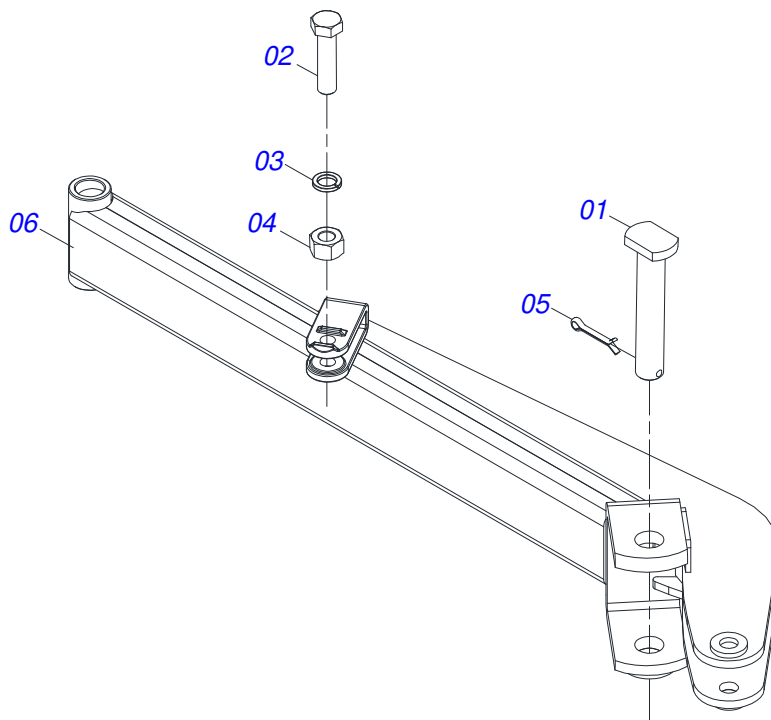

Item	Código	Descrição	Ver Pág.	QT
01	0521010644	EIXO JUNCAO 37,9 X 213		01
02	0503011432	PARAFUSO 1 UNC X 4 CS G.5 ZN		01
03	0503010012	ARRUELA PRESSAO 1 ZN 1K01602		01
04	0501010059	PORCA SEXTAVADA 1 UNC (PESADA) G.5 ZN		01
05	0503010534	CONTRAPINO 3/8" X 2.1/2" ZN		01
06	0501060450	BARRA ESTABILIZADORA TRASEIRA		01