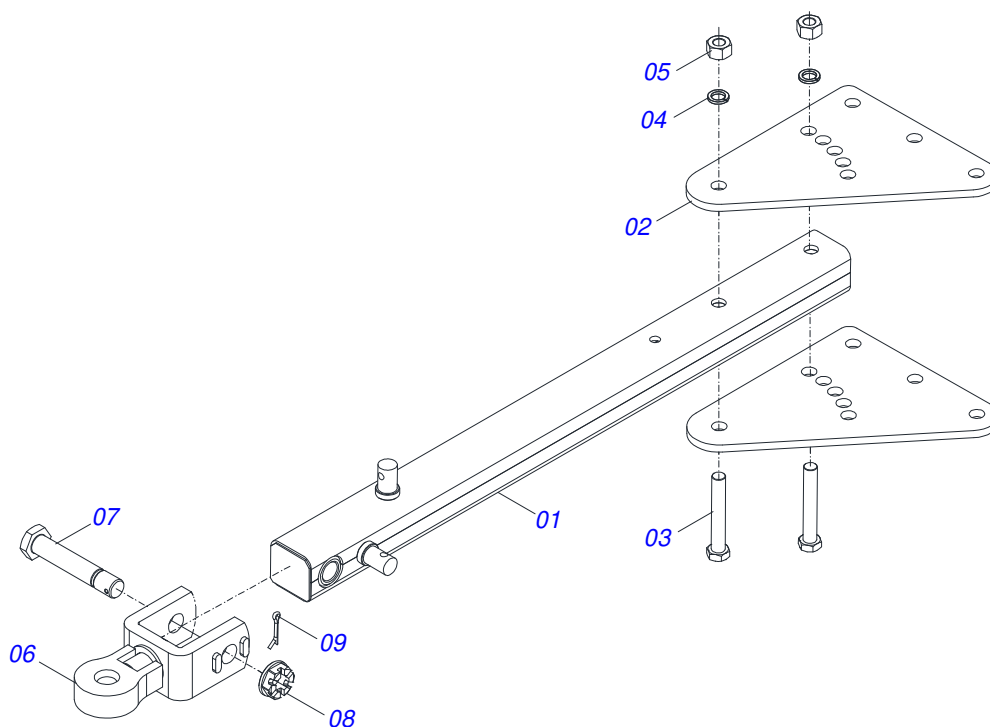

Item	Código	Descrição	Ver Pág.	QT
01	0501066715	BARRA TRACAO 1400		01
02	0511013000	PLACA SUPERIOR/INFERIOR		02
03	0501010060	PARAFUSO 1 UNC X 6.1/2 C S G.5		05
04	0503011438	ARRUELA PRESSAO 1		05
05	0501010059	PORCA SEXTAVADA 1 UNC (PESADA) G.5 ZN		05
06	0501062869	ENGATE TRATOR		01
07	0501017291	PARAFUSO 1.1/2 NC X 205 ZN		01
08	0501011301	PORCA CASTELO 1.1/2 UNC 6 FPP SEXTAVADA 2.5/16 ZN		01
09	0503010010	CONTRAPINO 1/4" X 2.1/2"		01