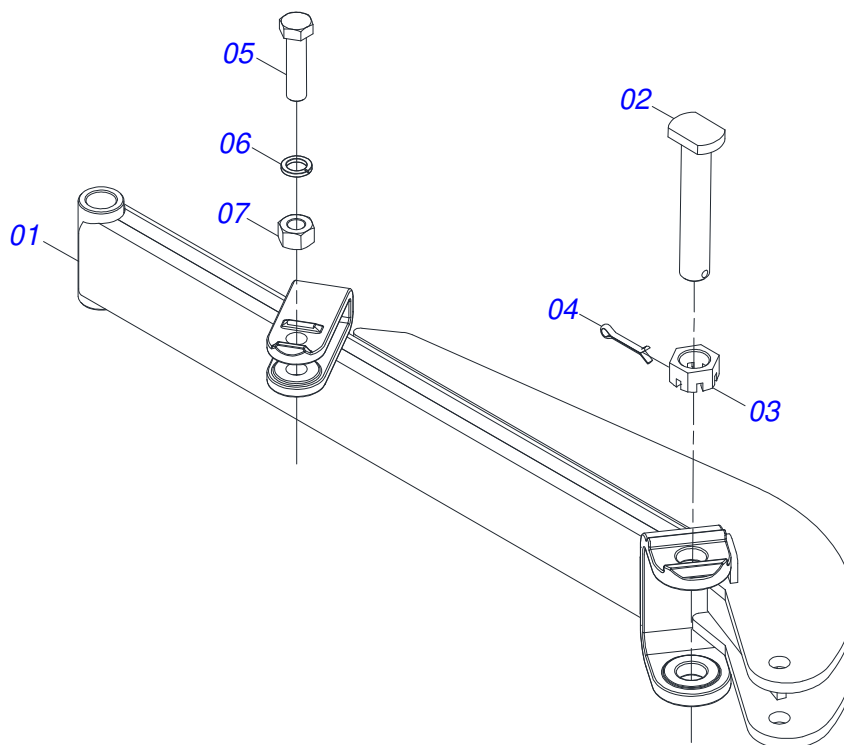

MARCHESAN

INDICE

0909097155	GAPM - 10/12/14/16/18/20/24/30D	1
0501041214	BARRA ESTABILIZADORA TRASEIRA - 10D	2
0501041219	BARRA ESTABILIZADORA TRASEIRA - 12/14/16D	3
0501041229	BARRA ESTABILIZADORA TRASEIRA - 18/20/24/30D	4
0501041215	BARRA TRACAO COMPLETA - 10/12/14D	5
0501041372	BARRA TRACAO COMPLETA - 16/18/20/24D	6
0501042882	BARRA TRACAO COMPLETA - 30D	7
0501041859	BARRA REGULADORA COMPLETA - 10/12/14/16D	8
0501041216	BARRA REGULADORA COMPLETA - 18/20/24/30D	9
0503062157	MACACO COMPLETO (1259) ROBUSTEC	10
0501041199	CORPO REGISTRO COMPLETO	11
0511059185	CILINDRO HIDRAULICO 50,80 X 101,60 X 552 X 264	12
0511059156	CILINDRO HIDRAULICO 50,80 X 101,60 X 680 X 399	13
0501040257	SUPORTE MANGUEIRA 3/4 X 975 COMPLETO	14
0501053834	MACHO ENGATE RAPIDO 1/2 NPT	15
0909097156	SEÇÃO DE DISCOS - 10/12/14/16/18/20/24/30D	16
0531041671	MANCAL AGRICOLA DMO 330 X 2.1/8 COM SUPORTE COM PROTECAO IMP	17
0531053200	MANCAL AGRICOLA DMO 330 X 2.1/8 IMP	18