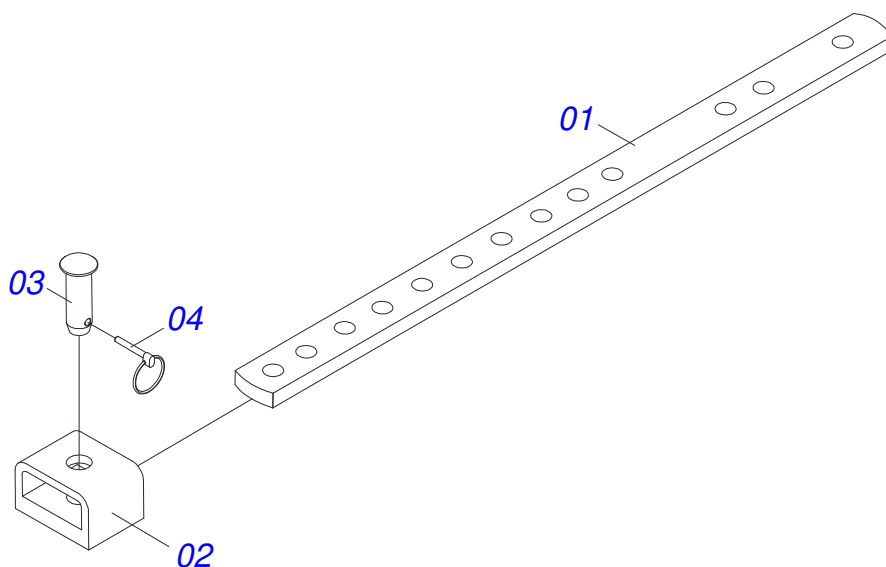

Item	Código	Descrição	Ver Pág.	QT
01	0501013284	BARRA REGULAGEM		01
02	0501060434	CAIXA BATEDORA		01
03	0521010573	EIXO JUNCAO 25 X 80 FURO 65 ZN GN		01
04	0503010571	CONTRAPINO 1/4" X 1.1/2"		01