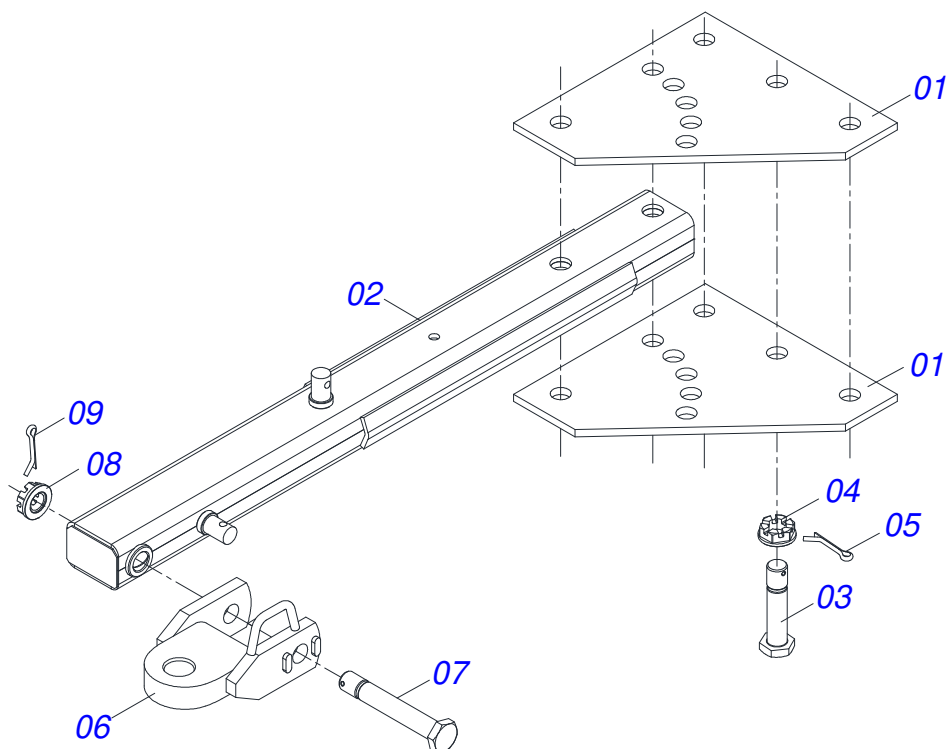

Item	Código	Descrição	Ver Pág.	QT
01	0501010272	PLACA SUPERIOR/INFERIOR		02
02	0501060299	BARRA DE TRAÇÃO 1500		01
03	0501010295	PARAFUSO 1.1/2 NC X 172 ZN		05
04	0501011301	PORCA CASTELO 1.1/2 UNC 6 FPP SEXTAVADA 2.5/16 ZN		05
05	0503010010	CONTRAPINO 1/4" X 2.1/2"		05
06	0501060317	ENGATE TRATOR		01
07	0501016415	PARAFUSO 1.1/2 NC X 245 ZN		01
08	0501011301	PORCA CASTELO 1.1/2 UNC 6 FPP SEXTAVADA 2.5/16 ZN		01
09	0503010010	CONTRAPINO 1/4" X 2.1/2"		01