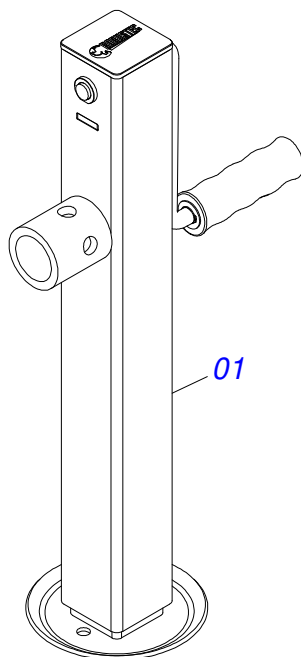

Item	Código	Descrição	Ver Pág.	QT
01	0501066715	BARRA TRACAO 1400		01
02	0511013000	PLACA SUPERIOR/INFERIOR		02
03	0501010060	PARAFUSO 1 UNC X 6.1/2 C S G.5		05
04	0503011438	ARRUELA PRESSAO 1		05
05	0501010059	PORCA SEXTAVADA 1 UNC (PESADA) G.5 ZN		05
06	0501062869	ENGATE TRATOR		01
07	0501017291	PARAFUSO 1.1/2 NC X 205 ZN		01
08	0501011301	PORCA CASTELO 1.1/2 UNC 6 FPP SEXTAVADA 2.5/16 ZN		01
09	0503010010	CONTRAPINO 1/4" X 2.1/2"		01

Item	Código	Descrição	Ver Pág.	QT
01	0501060299	BARRA DE TRAÇÃO 1500		01
02	0501010272	PLACA SUPERIOR/INFERIOR		02
03	0501010295	PARAFUSO 1.1/2 NC X 172 ZN		05
04	0501012916	ARRUELA LISA 40 X 66 X 4,75 ZN		05
05	0501011301	PORCA CASTELO 1.1/2 UNC 6 FPP SEXTAVADA 2.5/16 ZN		05
06	0503010010	CONTRAPINO 1/4" X 2.1/2"		05
07	0501060317	ENGATE TRATOR		01
08	0501016415	PARAFUSO 1.1/2 NC X 245 ZN		01
09	0501011301	PORCA CASTELO 1.1/2 UNC 6 FPP SEXTAVADA 2.5/16 ZN		01
10	0503010010	CONTRAPINO 1/4" X 2.1/2"		01

Item	Código	Descrição	Ver Pág.	QT
01	0501010272	PLACA SUPERIOR/INFERIOR		02
02	0501060299	BARRA DE TRAÇÃO 1500		01
03	0501010295	PARAFUSO 1.1/2 NC X 172 ZN		05
04	0501011301	PORCA CASTELO 1.1/2 UNC 6 FPP SEXTAVADA 2.5/16 ZN		05
05	0503010010	CONTRAPINO 1/4" X 2.1/2"		05
06	0501060317	ENGATE TRATOR		01
07	0501016415	PARAFUSO 1.1/2 NC X 245 ZN		01
08	0501011301	PORCA CASTELO 1.1/2 UNC 6 FPP SEXTAVADA 2.5/16 ZN		01
09	0503010010	CONTRAPINO 1/4" X 2.1/2"		01

Item	Código	Descrição	Ver Pág.	QT
01	0501013208	BARRA REGULADORA		01
02	0501060434	CAIXA BATEDORA		01
03	0521010572	EIXO JUNCAO 25 X 75 FURO 60 ZN		01
04	0503030085	PINO TRAVA 5,7 X 40		01

Item	Código	Descrição	Ver Pág.	QT
01	0501013284	BARRA REGULAGEM		01
02	0501060434	CAIXA BATEDORA		01
03	0521010573	EIXO JUNCAO 25 X 80 FURO 65 ZN GN		01
04	0503010571	CONTRAPINO 1/4" X 1.1/2"		01