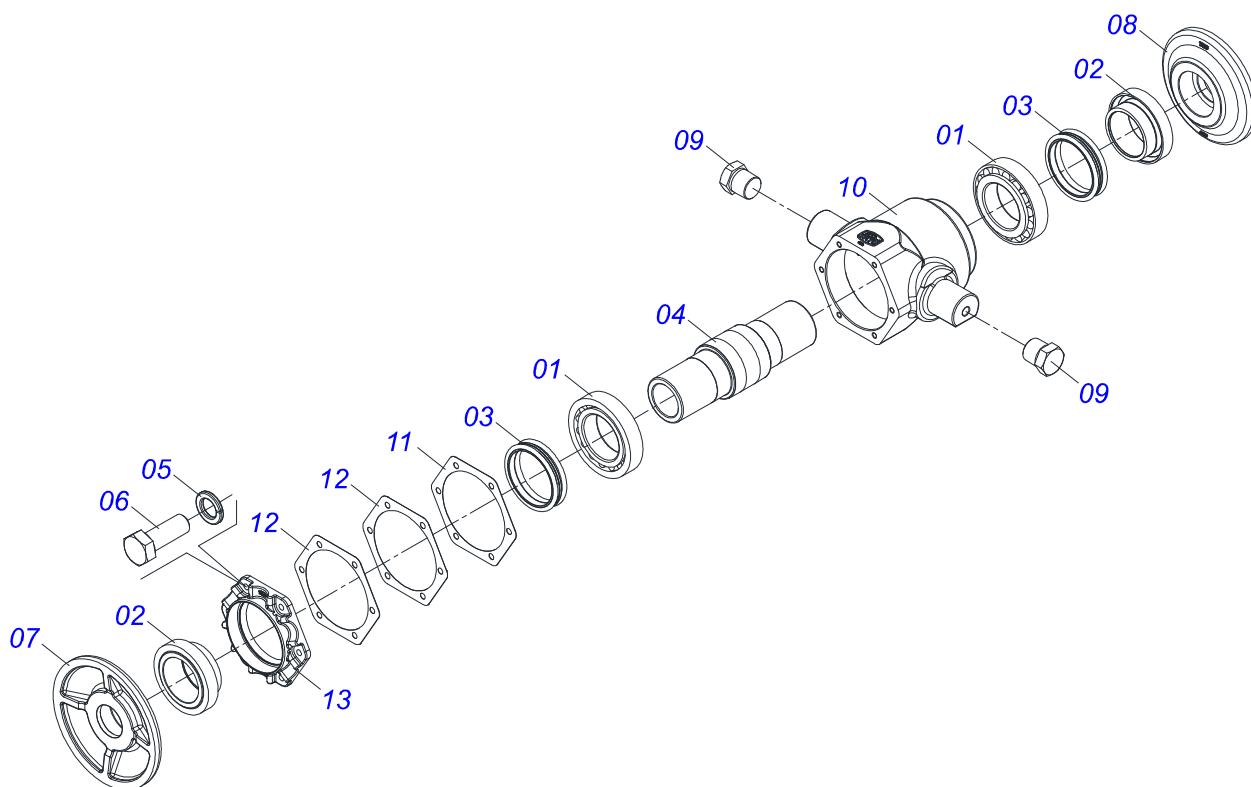

Item	Código	Descrição	Ver Pág.	QT
01	0503010117	ROLAMENTO 32216		02
02	0502040123	PORTA RETENTORA COM BUCHA MRO - 330		02
03	0503030028	RETENTOR LP JB-257		02
04	0502040034	EIXO MANCAL CM/DM		01
05	0503011443	ARRUELA PRESSAO 3/8		06
06	0503010751	PARAFUSO 3/8 UNC X 1.1/4 CS G.5 ZN		06
07	0502040260	ENCOSTO EXTERNO DISCO		01
08	0502040261	ENCOSTO INTERNO DISCO		01
09	0503010856	BUJAO R 3/8 BSPT		02
10	0502013012	CAIXA MANCAL AGRICOLA OSCILANTE 2.1/8		01
11	0503034044	JUNTA VEDACAO SEXTAVADA		01
12	0503034045	JUNTA VEDACAO SEXTAVADA		02
13	0502012772	TAMPA MANCAL DM OL 330/352		01