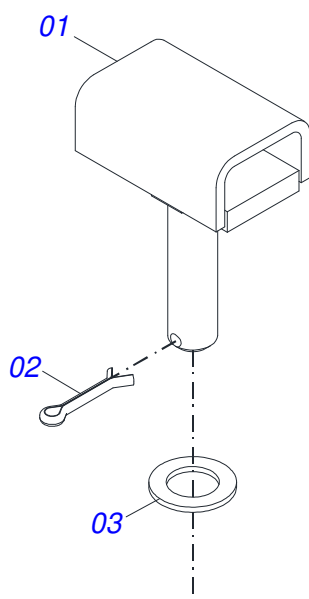

Item	Código	Descrição	Ver Pág.	QT
01	0501063206	CORPO REGISTRO		01
02	0503010534	CONTRAPINO 3/8" X 2.1/2" ZN		01
03	0501012916	ARRUELA LISA 40 X 66 X 4,75 ZN		01