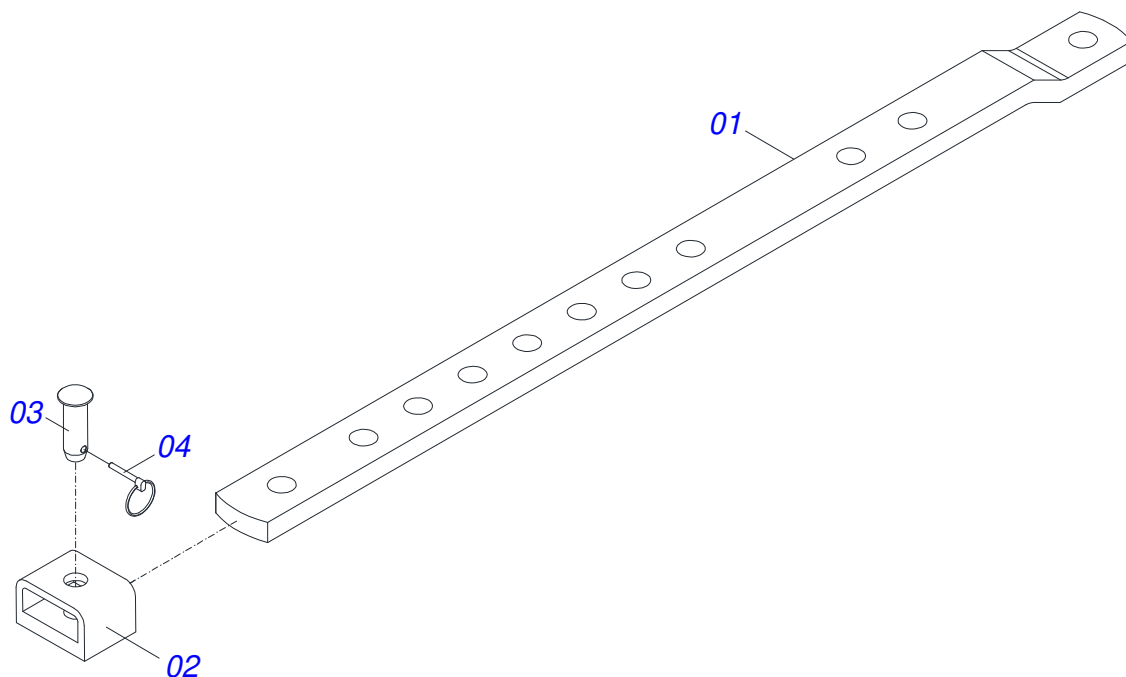

Item	Código	Descrição	Ver Pág.	QT
01	0501013208	BARRA REGULADORA		01
02	0501060434	CAIXA BATEDORA		01
03	0521010572	EIXO JUNCAO 25 X 75 FURO 60 ZN		01
04	0503030085	PINO TRAVA 5,7 X 40		01