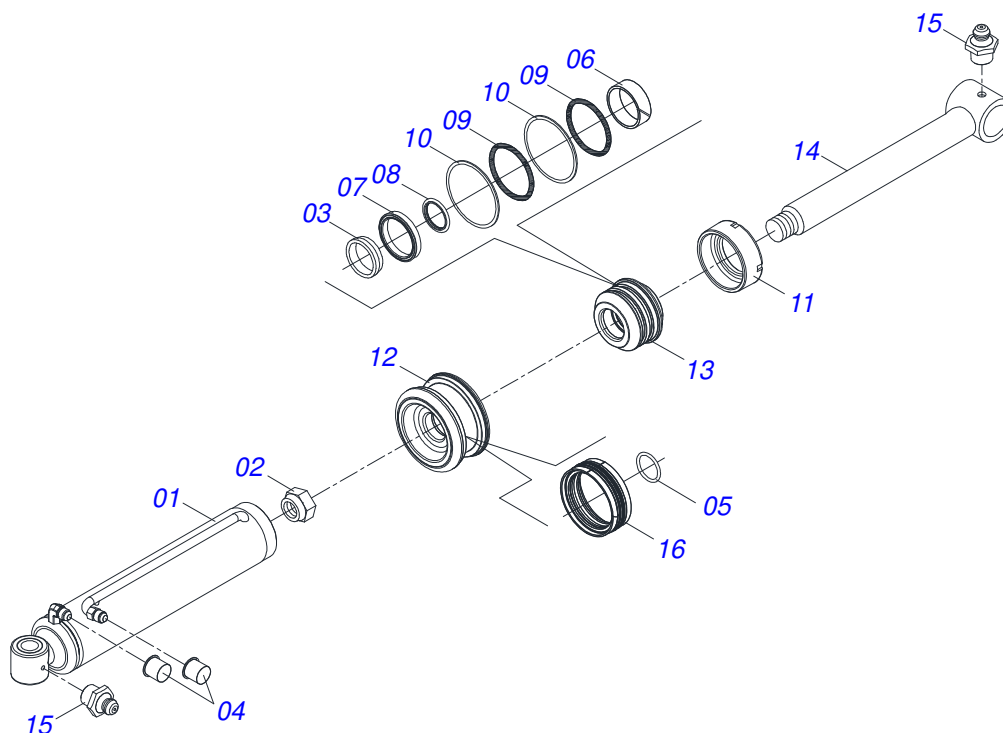

Item	Código	Descrição	Ver Pág.	QT
01	0521066349	CAMISA 101,60 X 594		01
02	0503010817	PORCA SEXTAVADA AUTOTRAVANTE COM NYLON 1.1/4 UNF ALTA G.5 ZN		01
03	0503010039	ANEL RASPADOR D-2000 1G24231		01
04	0503030387	PLUG CILINDRICO N-004		02
05	0503018029	ANEL O RING 2-217 N 3006 90B		01
06	0503018025	ANEL GUIA W2-2250-750 (3097 AGEL)		01
07	0503018026	GAXETA 1870-2000-375 B POLYMAX		01
08	0503018024	ANEL BS OD050805200171D-BR		01
09	0503010338	ANEL O RING 2-342 N 3006-9B		02
10	0503011061	ANEL BACK-UP 8-342		02
11	0502012822	TAMPA MOVEI 101,60		01
12	0502012820	EMBOLO 50,80 X 101,60		01
13	0502012821	SUPORTE ANEIS 50,80 X 101,60		01
14	0511070665	EXTENSOR 50,80 X 612		01
15	0503010002	GRAXEIRA 1800		02
16	0503015633	VEDACAO SELEMASTER DSM PCB0NB102-NCRO		01