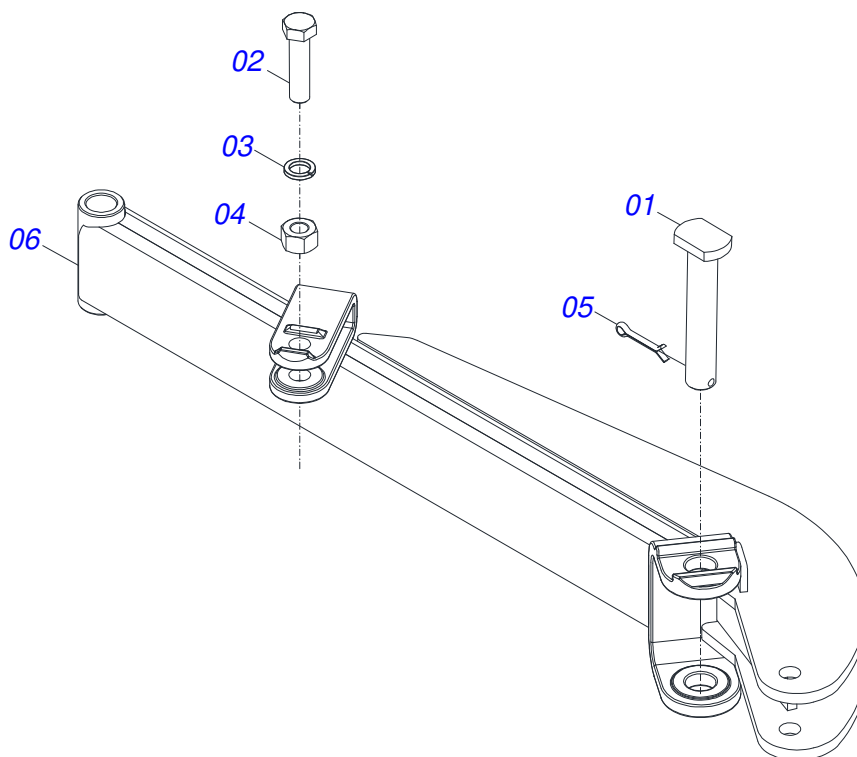

Item	Código	Descrição	Ver Pág.	QT
01	0521010644	EIXO JUNCAO 37,9 X 213		01
02	0503011432	PARAFUSO 1 UNC X 4 CS G.5 ZN		01
03	0503011438	ARRUELA PRESSAO 1		01
04	0501010059	PORCA SEXTAVADA 1 UNC (PESADA) G.5 ZN		01
05	0503010534	CONTRAPINO 3/8" X 2.1/2" ZN		01
06	0501060433	BARRA ESTABILIZADORA TRASEIRA		01