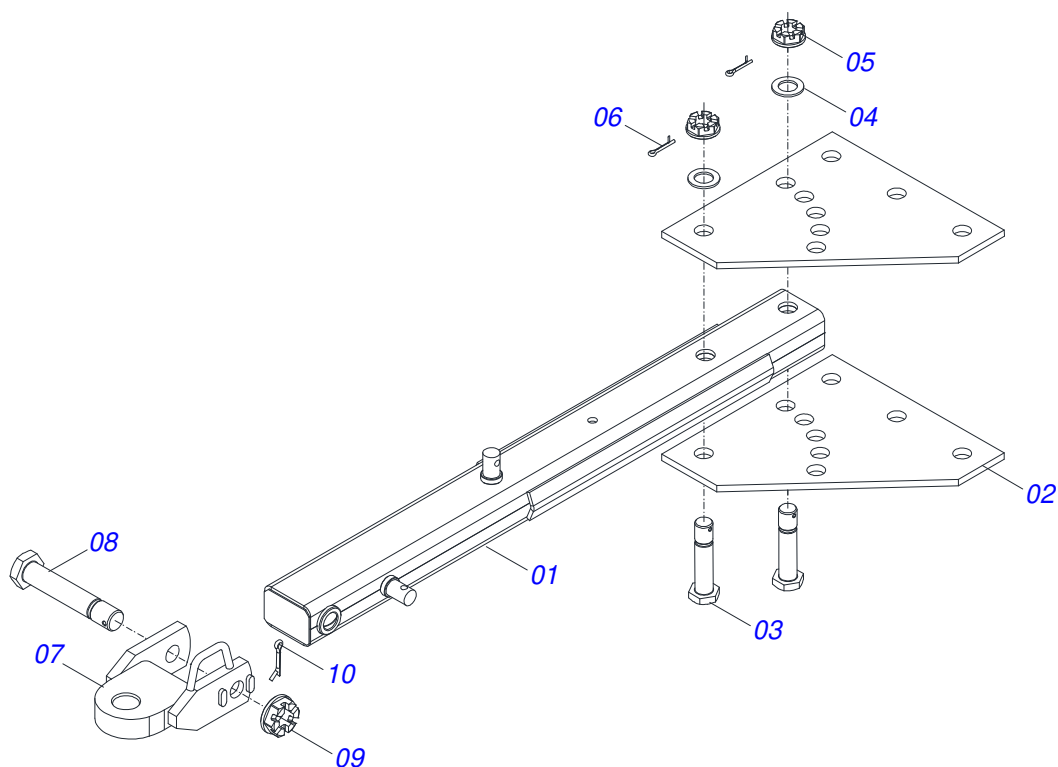

Item	Código	Descrição	Ver Pág.	QT
01	0501060299	BARRA DE TRAÇÃO 1500		01
02	0501010272	PLACA SUPERIOR/INFERIOR		02
03	0501010295	PARAFUSO 1.1/2 NC X 172 ZN		05
04	0501012916	ARRUELA LISA 40 X 66 X 4,75 ZN		05
05	0501011301	PORCA CASTELO 1.1/2 UNC 6 FPP SEXTAVADA 2.5/16 ZN		05
06	0503010010	CONTRAPINO 1/4" X 2.1/2"		05
07	0501060317	ENGATE TRATOR		01
08	0501016415	PARAFUSO 1.1/2 NC X 245 ZN		01
09	0501011301	PORCA CASTELO 1.1/2 UNC 6 FPP SEXTAVADA 2.5/16 ZN		01
10	0503010010	CONTRAPINO 1/4" X 2.1/2"		01