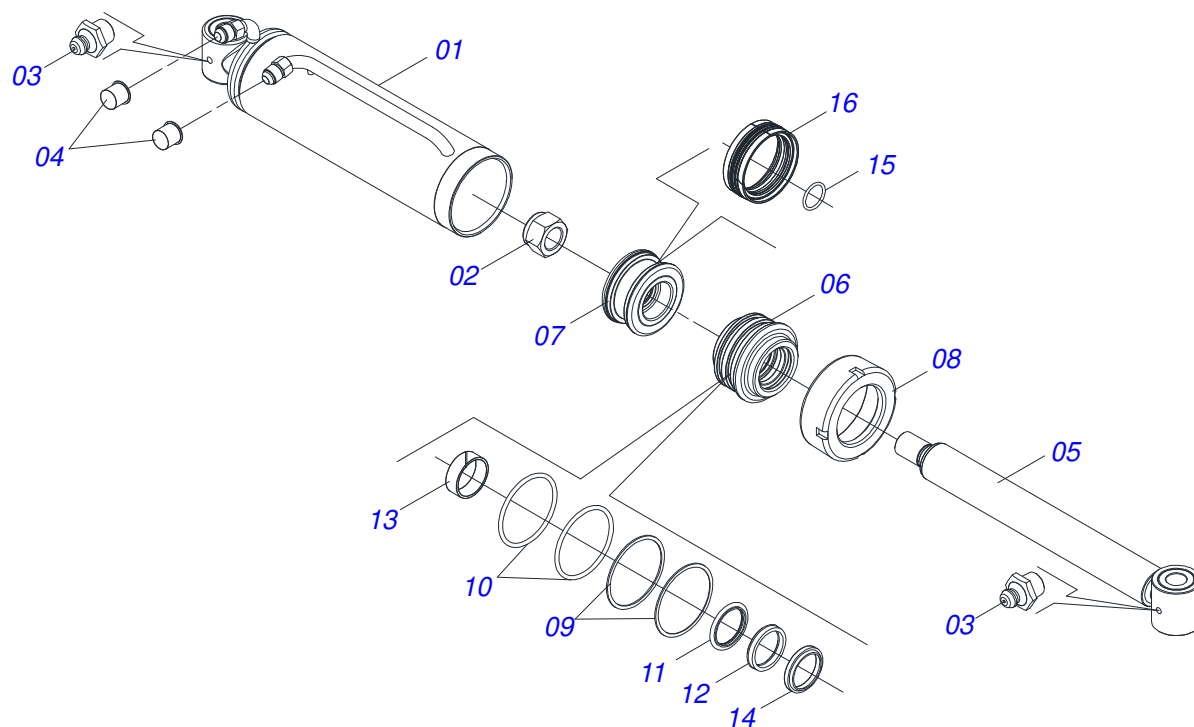

Item	Código	Descrição	Ver Pág.	QT
01	0501060462	CAMISA 101,60 X 262 - CILINDRO HIDRAULICO		01
02	0503010817	PORCA SEXTAVADA AUTOTRAVANTE COM NYLON 1.1/4 UNF ALTA G.5 ZN		01
03	0503010002	GRAXEIRA 1800		02
04	0503030387	PLUG CILINDRICO N-004		02
05	0521066346	EXTENSOR 50,80 X 489		01
06	0502012821	SUPORTE ANEIS 50,80 X 101,60		01
07	0502012820	EMBOLO 50,80 X 101,60		01
08	0502012822	TAMPA MOVEI 101,60		01
09	0503011061	ANEL BACK-UP 8-342		02
10	0503010338	ANEL O RING 2-342 N 3006-9B		02
11	0503018024	ANEL BS OD050805200171D-BR		01
12	0503018026	GAXETA 1870-2000-375 B POLYMAX		01
13	0503018025	ANEL GUIA W2-2250-750 (3097 AGEL)		01
14	0503010039	ANEL RASPADOR D-2000 1G24231		01
15	0503018029	ANEL O RING 2-217 N 3006 90B		01
16	0503015633	VEDACAO SELEMASTER DSM PCB0NB102-NCRO		01