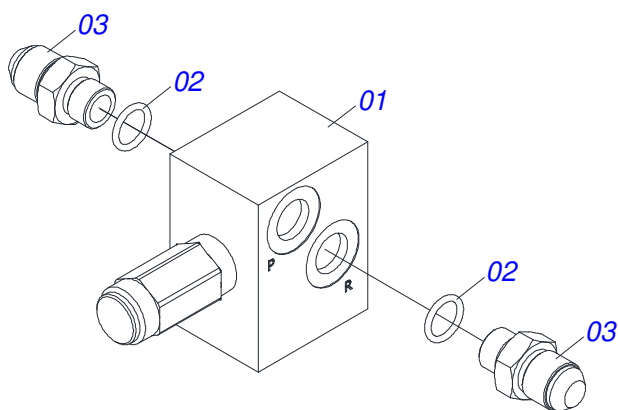

Item	Código	Descrição	Ver Pág.	QT
01	0503010919	VALVULA DESCARGA HFB060306		01
02	0503010190	ANEL O RING 2-114 N 3006-9B		04
03	0501011460	NIPLE 7/8 NF X 3/4 NF SEXTAVADO 1X46 ZN		04