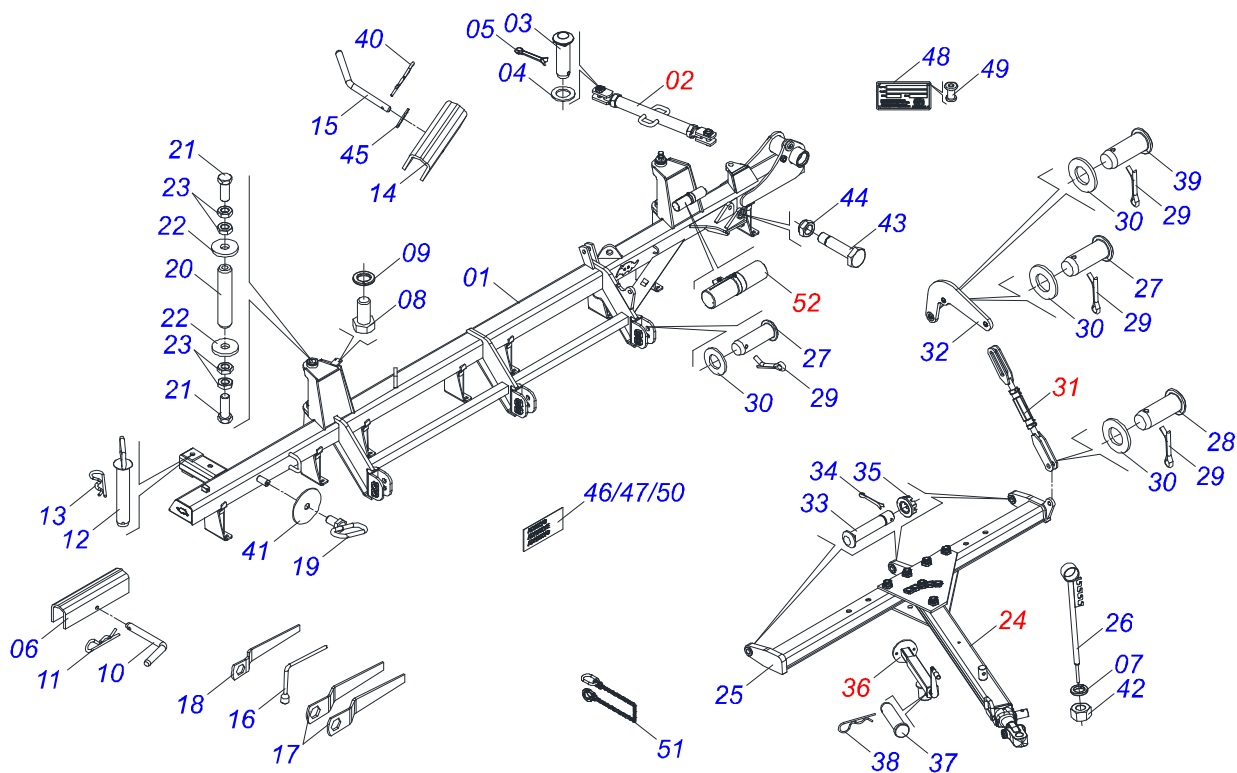

Item	Código	Descrição	Ver Pág.	QT
01	0909097030	CHASSI DIANTEIRO COMPLETO	2	01
02	0909097031	CHASSI TRASEIRO COMPLETO	8	01
03	0909097032	SISTEMA RODAS DIREITO/ESQUERDO	9	01
04	0909097033	CONJUNTO ARTICULADOR	12	01
05	0909097034	CONJUNTO ENGATE TRASEIRO	13	01
06	0909097035	CIRCUITO HIDRAULICO	15	01
07	0909097036	SECAO DISCOS DIANTEIRA/TRASEIRA COMPLETA	23	01

Item	Código	Descrição	Ver Pág.	QT
32	0511068771	CORPO ARTICULADOR CABECALHO COM LUVA		01
33	0531018099	EIXO JUNCAO 37,50 X 190 (PESCOCO QUADRADO)		03
34	0503010010	CONTRAPINO 1/4" X 2.1/2"		03
35	0501011301	PORCA CASTELO 1.1/2 UNC 6 FPP SEXTAVADA 2.5/16 ZN		03
36	0511048088	MACACO COMPLETO	6	01
37	0561014251	EIXO JUNCAO 22,30 X 28,58 X 80		01
38	0503030012	CUPILHA 4 X 88		01
39	0511014394	EIXO JUNCAO 31,75 X 105 FURO 90 ZN		01
40	0503030168	CUPILHA 3 X 50		01
41	0521011722	ARRUELA LISA 20,64 X 120 X 4,00 ZN		02
42	0503010014	PORCA SEXTAVADA 3/4 UNC (PESADA) G.5 ZN		01
43	0581018185	PARAFUSO 1.1/4 UNF X 143,50		01
44	0503010044	PORCA SEXTAVADA AUTOTRAVANTE COM NYLON 1.1/4 UNF BAIXA G.5 ZN		01
45	0561811665	ARRUELA LISA 8,7 X 28,5 X 2 SA		01
46	0503031428	ETIQUETA ADESIVA ATENCAO LER MANUAL		01
46.	0503031087	ETIQUETA ADESIVA AUTO CONTROLE OK APROVADO		01
46..	0503031827	ETIQUETA ADESIVA LUBRIFICACAO E REAPERTO DIARIO		01
46...	0503034499	ETIQUETA ADESIVA MANOPLA CORES (OUTROS)		01
47	0503034078	ETIQUETA ADESIVA PONTOS PARA ICAMENTO		02
47.	0503031738	ETIQUETA ADESIVA ADVERTENCIA		03
47..	0503033038	EMBLEMA PERIGO 07 1G18080		01
47...	0503034438	ETIQUETA ADESIVA ABERTURA FECHAMENTO SECOES		01
48	0503034003	ETIQUETA IDENTIFICACAO ALUMINIO MARCHESAN 61 X 118		01
49	0503010001	REBITE POP ADESIVA 423 3,2 X 5,5		04
50	0503034799	ETIQUETA ADESIVA GAI-TL		01
50.	0503034070	ETIQUETA ADESIVA LOGO TATU 90 X 121		01
50..	0503031739	ETIQUETA ADESIVA PERIGO 11,7 X 7		01
51	0503013150	CORRENTE SEGURANCA 1300 X 3/8 COM GANCHO ARGOLA		01
52	0521054637	CONJUNTO PORTA MANUAL	7	01