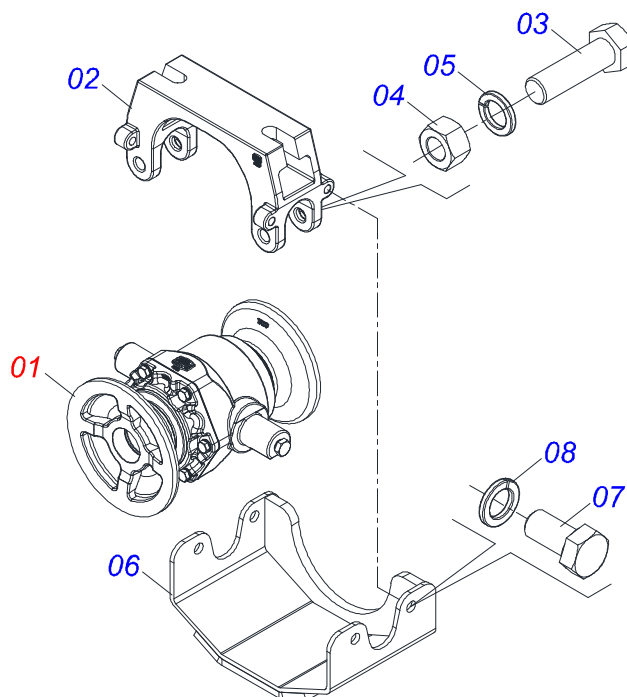

Item	Código	Descrição	Ver Pág.	QT
01	0531060319	CAMISA 127 X 497		01
02	0521061684	EXTENSOR 56,98 X 590,50		01
03	0561016583	CORPO EMBOLO 53,98 X 127 HASTE		01
04	0501213775	CORPO EMBOLO 127 R 1.1/2 UNF		01
05	0503015643	VEDACAO SELEMASTER DSM PCUB000013 PCK 001270-N8CO		01
06	0502012646	SUPORTE ANEIS 53,98 X 127		01
07	0503011062	ANEL BACK-UP 8-425		01
08	0503010351	ANEL O RING 2-425 N 3006-9B		01
09	0503015641	ANEL SLYDRING GR6900530-HM061		01
10	0503015642	VEDACAO U-CUP RUUB000970		01
11	0503015715	VEDACAO SCRAPER WAE302125-Z201		01
12	0502010382	TAMPA MOVEL 127		01
13	0503010002	GRAXEIRA 1800		02
14	0503030384	PLUG CON N-001		02

Item	Código	Descrição	Ver Pág.	QT
01	0511057381	VALVULA DIVISORA FLUXO		01
01A	0503016227	VALVULA DIVISORA FLUXO FD524512TN66		01
01B	0503011109	ANEL O RING 2-119 N 3006 9B		03
01C	0521014704	NIPLE 3/4 UNF X 1.1/16 UN X 52		03
02	0521066121	DISTRIBUIDOR OLEO R3/4 UNF JIC		01
03	0501010694	ARRUELA LISA 8,50 X 18 X 1,50 ZN		02
04	0503011053	PARAFUSO 5/16 UNC X 3 C S G.5 ZN		02
05	0503010337	PORCA SEXTAVADA 5/16 UNC G.5 ZN		02
06	0503037376	ADAPTADOR T COM PORCA GIRATORIA CENTRAL 3/4		01
07	0571019627	SUPORTE VALVULA FD52-45 12TN66		01

Item	Código	Descrição	Ver Pág.	QT
01	0503010919	VALVULA DESCARGA HFB060306		01
02	0503010190	ANEL O RING 2-114 N 3006-9B		04
03	0501011460	NIPLE 7/8 NF X 3/4 NF SEXTAVADO 1X46 ZN		04

Item	Código	Descrição	Ver Pág.	QT
01	0503011627	MACHO ENGATE RAPIDO AGRICOLA 1/2 NPT		01
02	0503011882	TAMPA PLASTICA PARA ENGATE RAPIDO MACHO		01