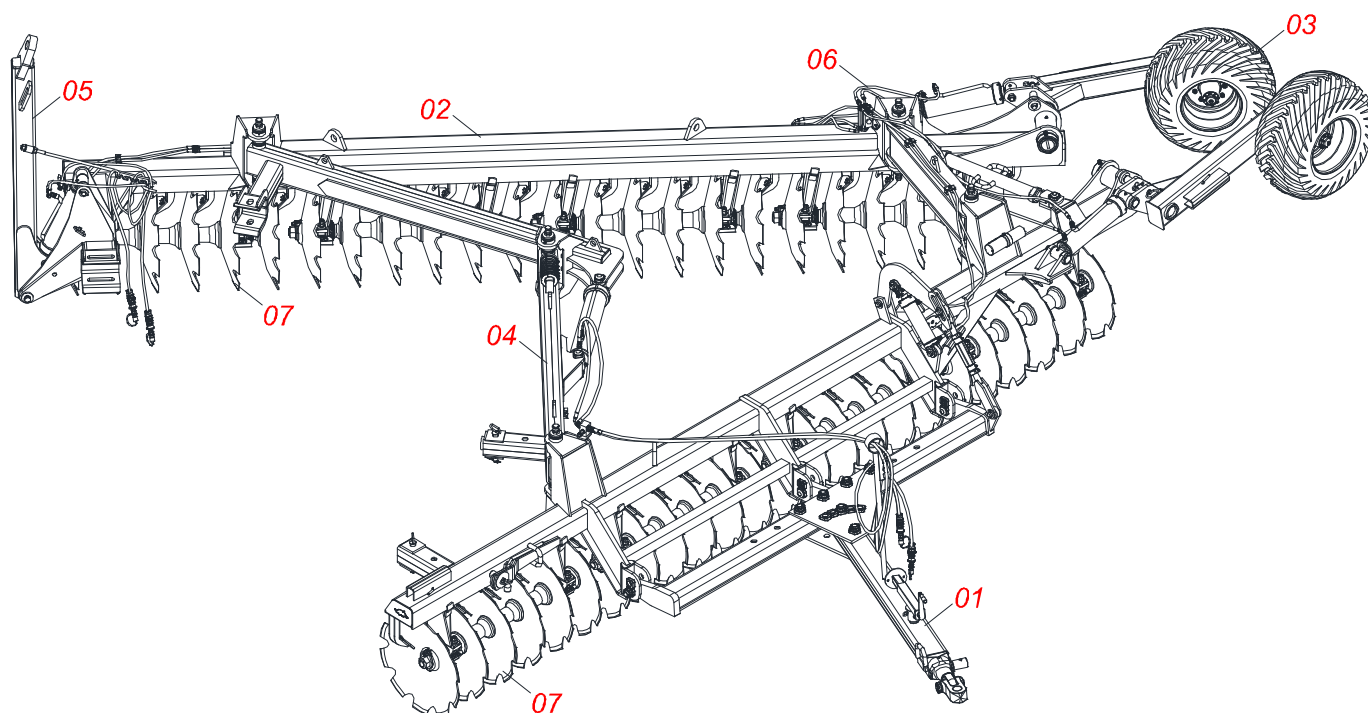

Item	Código	Descrição	Ver Pág.	QT
01	0909097030	CHASSI DIANTEIRO COMPLETO	2	01
02	0909097031	CHASSI TRASEIRO COMPLETO	8	01
03	0909097032	SISTEMA RODAS DIREITO/ESQUERDO	9	01
04	0909097033	CONJUNTO ARTICULADOR	12	01
05	0909097034	CONJUNTO ENGATE TRASEIRO	13	01
06	0909097035	CIRCUITO HIDRAULICO	15	01
07	0909097036	SECAO DISCOS DIANTEIRA/TRASEIRA COMPLETA	23	01