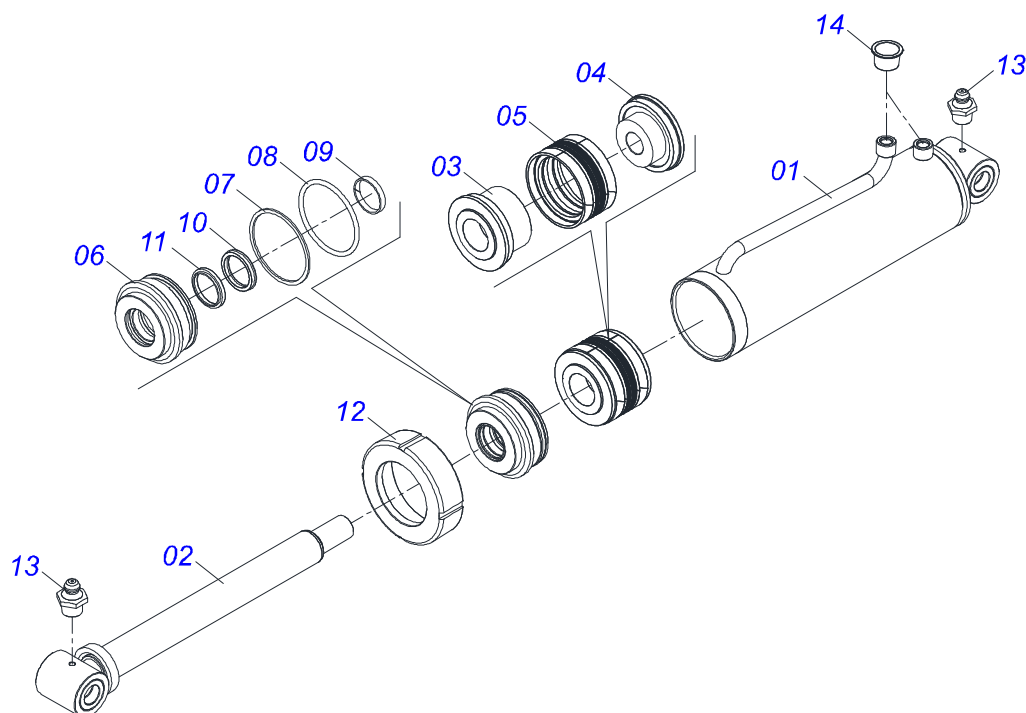

Item	Código	Descrição	Ver Pág.	QT
01	0531060319	CAMISA 127 X 497		01
02	0521061684	EXTENSOR 56,98 X 590,50		01
03	0561016583	CORPO EMBOLO 53,98 X 127 HASTE		01
04	0501213775	CORPO EMBOLO 127 R 1.1/2 UNF		01
05	0503015643	VEDACAO SELEMASTER DSM PCUB000013 PCK 001270-N8CO		01
06	0502012646	SUPORTE ANEIS 53,98 X 127		01
07	0503011062	ANEL BACK-UP 8-425		01
08	0503010351	ANEL O RING 2-425 N 3006-9B		01
09	0503015641	ANEL SLYDRING GR6900530-HM061		01
10	0503015642	VEDACAO U-CUP RUUB000970		01
11	0503015715	VEDACAO SCRAPER WAE302125-Z201		01
12	0502010382	TAMPA MOVEL 127		01
13	0503010002	GRAXEIRA 1800		02
14	0503030384	PLUG CON N-001		02