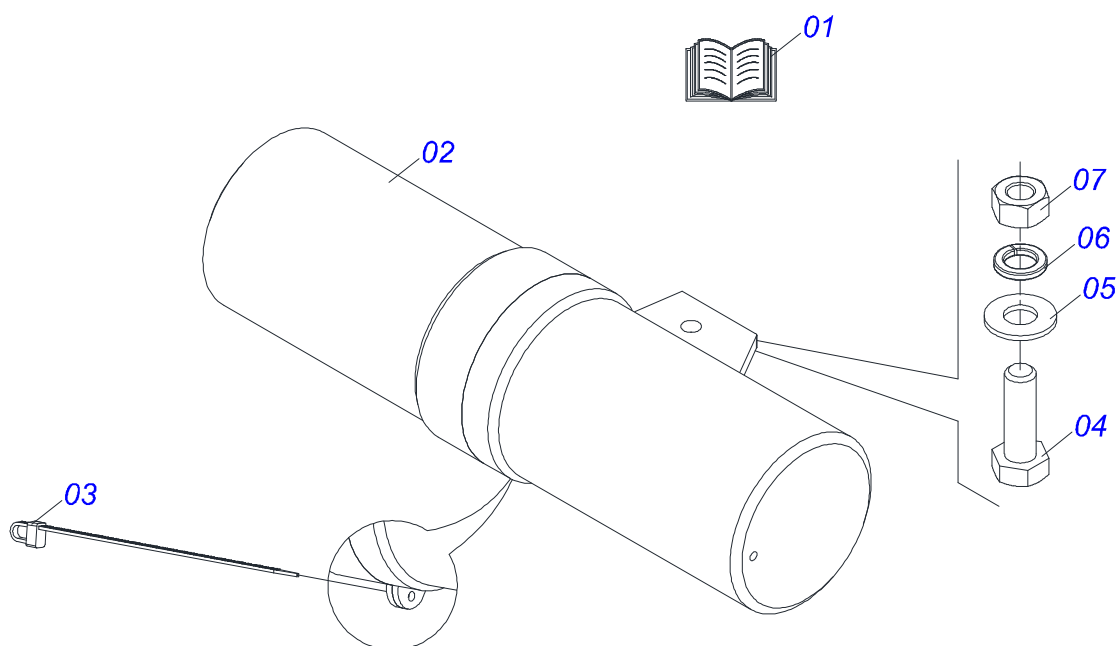

Item	Código	Descrição	Ver Pág.	QT
01	0511033427	SACO COM MANUAL INSTRUÇÃO		01
02	0503060100	PORTA MANUAL INSTRUcoes		01
03	0503010267	ABRACADEIRA NYLON 3,60 X 1,3 X 155 MM		01
04	0503010363	PARAFUSO 5/16 UNC X 1 C S G.2 ZN		01
05	0501010694	ARRUELA LISA 8,50 X 18 X 1,50 ZN		01
06	0503010179	ARRUELA PRESSAO 5/16 ZN 1K01528		01
07	0503010337	PORCA SEXTAVADA 5/16 UNC G.5 ZN		01