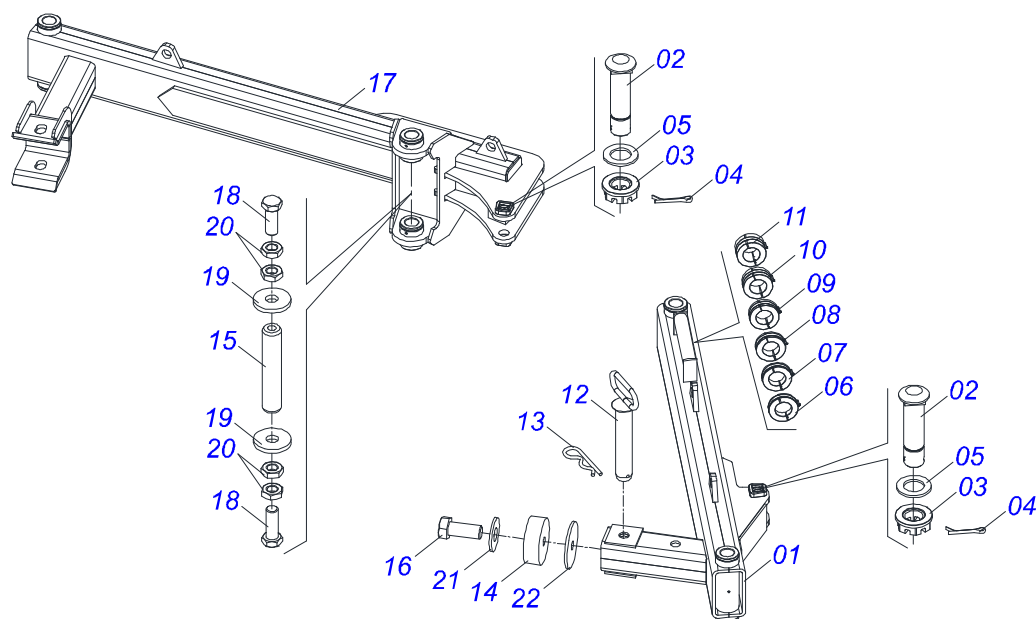

Item	Código	Descrição	Ver Pág.	QT
01	0521069719	BARRA ESTABILIZADORA DIANTEIRA		01
02	0531018100	EIXO JUNCAO 37,50 X 200		02
03	0501011301	PORCA CASTELO 1.1/2 UNC 6 FPP SEXTAVADA 2.5/16 ZN		02
04	0503010010	CONTRAPINO 1/4" X 2.1/2"		02
05	0501012916	ARRUELA LISA 40 X 66 X 4,75 ZN		02
06	0511042161	TOPADOR 2.1/2" X 25 COMPLETO		01
07	0511042162	TOPADOR 2.1/2" X 30 COMPLETO		01
08	0511042163	TOPADOR 2.1/2" X 35 COMPLETO		01
09	0511042164	TOPADOR 2.1/2" X 40 COMPLETO		01
10	0511042165	TOPADOR 2.1/2" X 50 COMPLETO		01
11	0511042166	TOPADOR 2.1/2" X 61 COMPLETO		01
12	0501069350	EIXO ARTICULADO COM PUXADOR 230		01
13	0503031035	CUPILO 6 X 88		01
14	0521011481	BATEDOR CHASSI		02
15	0521011569	EIXO JUNCAO 508		01
16	0501010108	PARAFUSO 5/8 UNC X 1 C S G.5 ZN		01
17	0511045348	BARRA ESTABILIZADORA TRASEIRA COMPLETA		01
18	0503011250	PARAFUSO 1 UNC X 2 C S G.7 ZN		02
19	0521011565	ARRUELA LISA 26,50 X 80 X 9,50 ZN		02
20	0503013635	PORCA 1 NC SEXTAVADA 1.5/8 BAIXA ZN		04
21	0571010265	ARRUELA LISA 16,50 X 40 X 3,00 ZN		01
22	0571013284	ARRUELA LISA 17,50 X 90 X 4,75		01