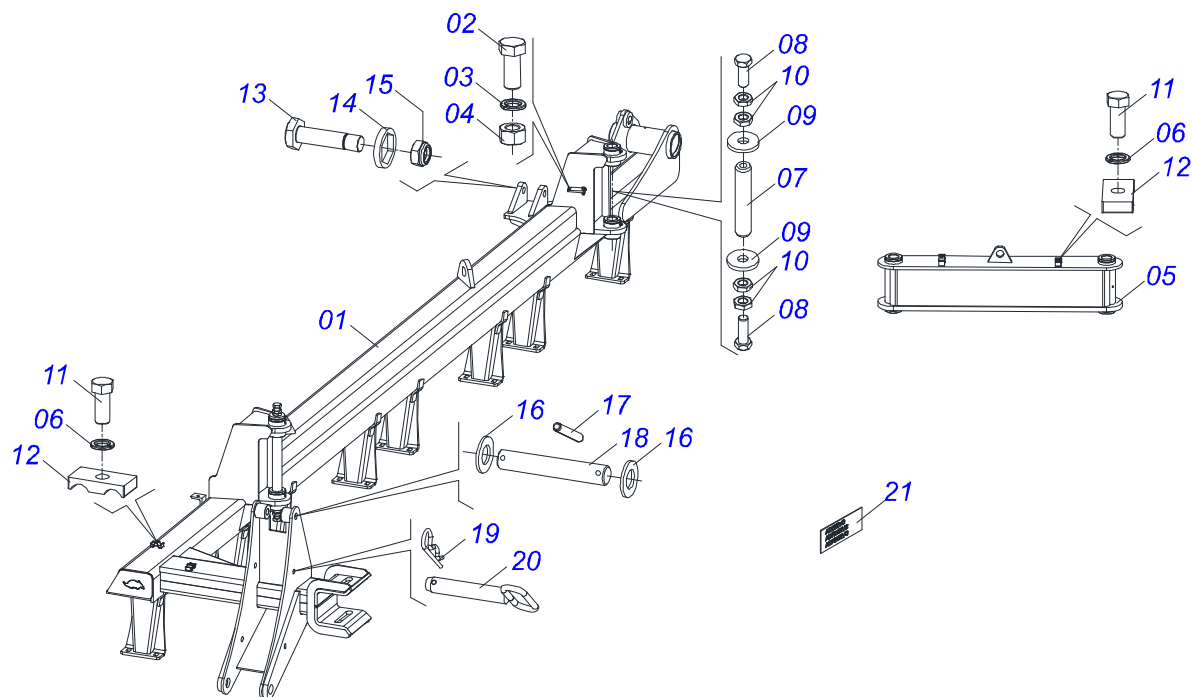

Item	Código	Descrição	Ver Pág.	QT
01	0521069093	CHASSI TRASEIRO - 48D		01
02	0503010751	PARAFUSO 3/8 UNC X 1.1/4 CS G.5 ZN		02
03	0503010025	ARRUELA PRESSAO 3/8		02
04	0503010026	PORCA SEXTAVADA 3/8 UNC G.5 ZN		02
05	0511068470	JUNCAO		01
06	0503010180	ARRUELA PRESSAO 7/16		02
07	0521011569	EIXO JUNCAO 508		02
08	0503012660	PARAFUSO 1 UNC X 4 CSRT G.7 ZN		04
09	0521011565	ARRUELA LISA 26,50 X 80 X 9,50 ZN		02
10	0503013635	PORCA 1 NC SEXTAVADA 1.5/8 BAIXA ZN		08
11	0503011135	PARAFUSO 7/16 UNC X 1.1/2 C S G.5 ZN		02
12	0502010477	CORPO SUPORTE PRESILHA		02
13	0581018185	PARAFUSO 1.1/4 UNF X 143,50		01
14	0571016042	ARRUELA TRAVA ENGATE		01
15	0503010044	PORCA SEXTAVADA AUTOTRAVANTE COM NYLON 1.1/4 UNF BAIXA G.5 ZN		01
16	0501017779	ARRUELA LISA 32 X 60 X 4,75		02
17	0503011877	PINO ELASTICO 701194 8 X 60		02
18	0551016033	EIXO 31,75 X 250		01
19	0503031035	CUPILHA 6 X 88		01
20	0521069096	EIXO JUNCAO 25,40 X 308 COM PUXADOR		01
21	0503034078	ETIQUETA ADESIVA PONTOS PARA ICAMENTO		02
21..	0503031738	ETIQUETA ADESIVA ADVERTENCIA		02
21..	0503034799	ETIQUETA ADESIVA GAI-TL		01
21...	0503034070	ETIQUETA ADESIVA LOGO TATU 90 X 121		01