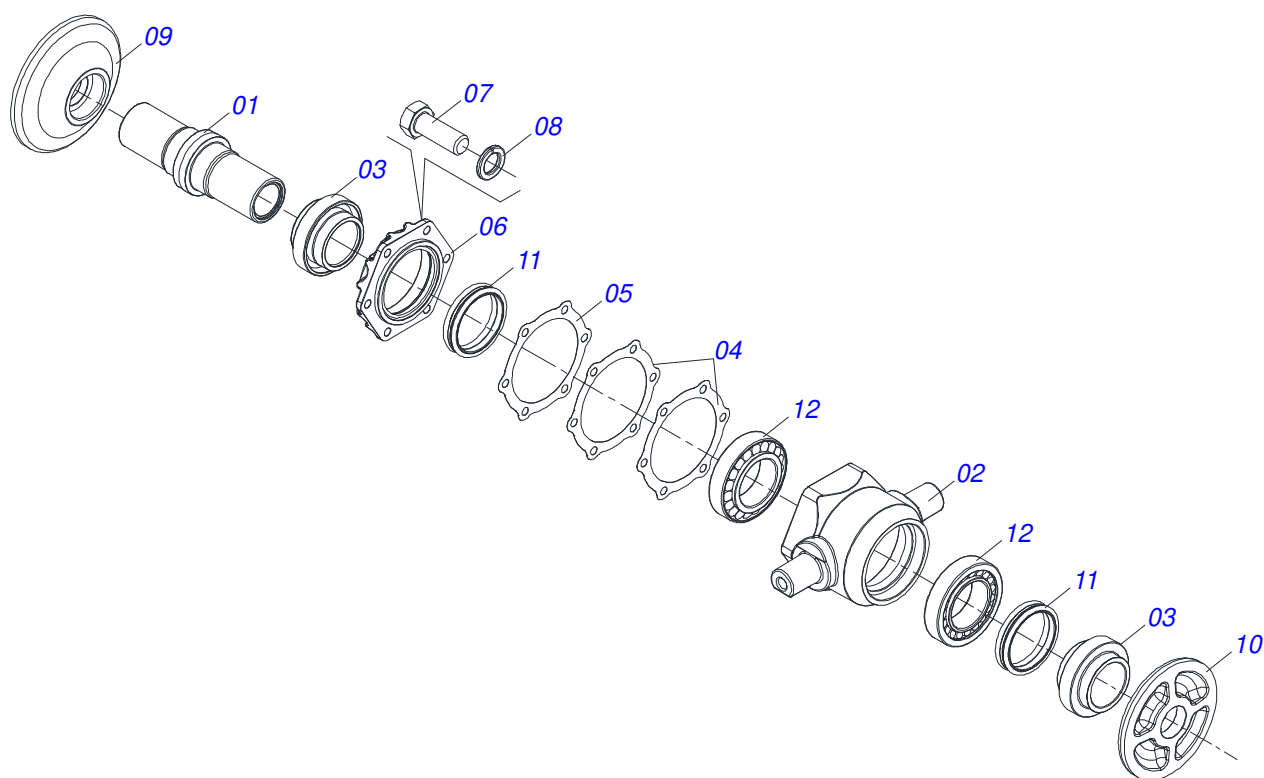

Item	Código	Descrição	Ver Pág.	QT
01	0502010824	EIXO CM/DM		01
02	0502012343	CAIXA MANCAL AGRICOLA OSCILANTE DM		01
03	0502010823	PORTA RETENTOR COM LUVA		02
04	0503030030	JUNTA VEDACAO 142 X 113,2 X 0,3		02
05	0503030685	JUNTA VEDACAO 142 X 113,2 X 0,1		01
06	0502020161	TAMPA CAIXA DM MRO-225 1.5/8		01
07	0503010237	PARAFUSO 3/8 UNC X 1 C S G.5		06
08	0503011443	ARRUELA PRESSAO 3/8		06
09	0502040141	ENCOSTO EXTERNO DO DISCO		01
10	0502040142	ENCOSTO INTERNO DO DISCO		01
11	0503030027	RETENTOR LP JB-255		02
12	0503010104	ROLAMENTO 3984/3920 IMP		02
13	0503010856	BUJAO R 3/8 BSPT		02
14	3402301275	OLEO TATU 140 EP		0,2 Lts