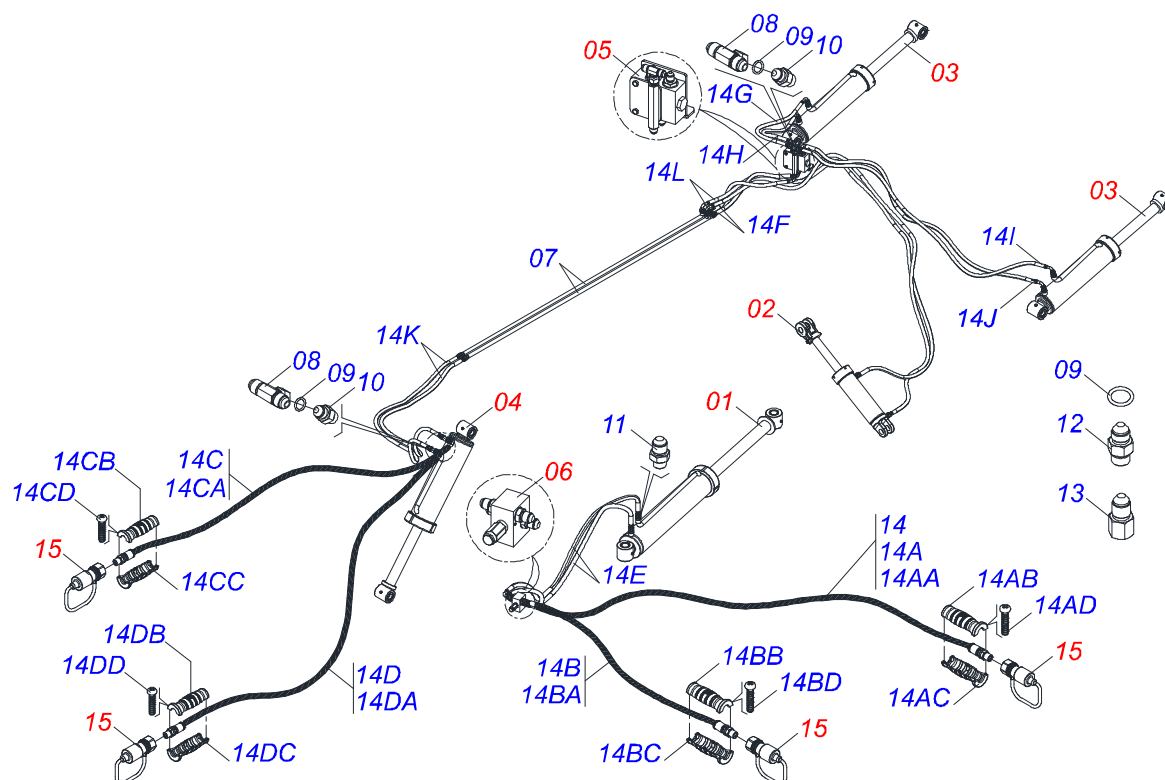

Item	Código	Descrição	Ver Pág.	QT
01	0511067334	SUPORTE MANGUEIRA		01
02	0503010014	PORCA SEXTAVADA 3/4 UNC (PESADA) G.5 ZN		02
03	0501010322	ARRUELA LISA 20,50 X 46 X 4,00 ZN		02

Item	Código	Descrição	Ver Pág.	QT
01	0511045489	CILINDRO HIDRAULICO 63,5 X 127 X 890 X 605	16	01
02	0511058424	CILINDRO HIDRAULICO 44,45 X 85,7 X 514 X 206	17	01
03	0521053839	CILINDRO HIDRAULICO 53,98 X 114,30 X 654 X 346	18	02
04	0521056809	CILINDRO HIDRAULICO 53,98 X 127 X 654 X 346	19	01
05	0511057534	VALVULA DIVISORA FLUXO FD524512TN66 JIC	20	01
06	0501042903	VALVULA DESCARGA COMPLETA JIC	21	01
07	0521069101	DUTO DISTRIBUIDOR OLEO 4070 03 SAIDAS R.3/4 JIC		02
08	0503037376	ADAPTADOR T COM PORCA GIRATORIA CENTRAL 3/4		02
09	0503010190	ANEL O RING 2-114 N 3006-9B		08
10	0501010617	NIPLE 3/4 NF X 3/4 NF SEXTAVADO 7/8 X 44		04
11	0501011460	NIPLE 7/8 NF X 3/4 NF SEXTAVADO 1X46 ZN		02
12	0561014252	NIPLE 3/4" UNF X 44 COM REDUCAO		02
13	0511018012	ADAPTADOR HIDRAULICO 2		02
14	0521054619	JOGO MANGUEIRAS		01
14A	0521054609	MANGUEIRA 1/2 X 5500 TR-TM ROXO/VERMELHO		01
14AA	0501080005	MANGUEIRA 1/2 X 5500 TR-TM		01
14AB	0503034491	MANOPLA MANGUEIRA HIDRAULICA (ROXO)		01
14AC	0503034495	MANOPLA MANGUEIRA HIDRAULICA (VERMELHO)		01
14AD	0503018952	PARAFUSO PLASTICO PANELA PH 2,5 X 10 ZB		06
14B	0521054611	MANGUEIRA 1/2 X 5500 TR-TM ROXO/AZUL		01
14BA	0501080005	MANGUEIRA 1/2 X 5500 TR-TM		01
14BB	0503034491	MANOPLA MANGUEIRA HIDRAULICA (ROXO)		01
14BC	0503034494	MANOPLA MANGUEIRA HIDRAULICA (AZUL)		01
14BD	0503018952	PARAFUSO PLASTICO PANELA PH 2,5 X 10 ZB		06
14C	0521054613	MANGUEIRA 3/8 X 3700 TC-TM PRETO/VERMELHO		01
14CA	0501080622	MANGUEIRA 3/8 X 3700 TC-TM		01
14CB	0503034492	MANOPLA MANGUEIRA HIDRAULICA (PRETO)		01
14CC	0503034495	MANOPLA MANGUEIRA HIDRAULICA (VERMELHO)		01
14CD	0503018952	PARAFUSO PLASTICO PANELA PH 2,5 X 10 ZB		06
14D	0521054614	MANGUEIRA 3/8 X 3700 TC-TM PRET/AZUL		01
14DA	0501080622	MANGUEIRA 3/8 X 3700 TC-TM		01