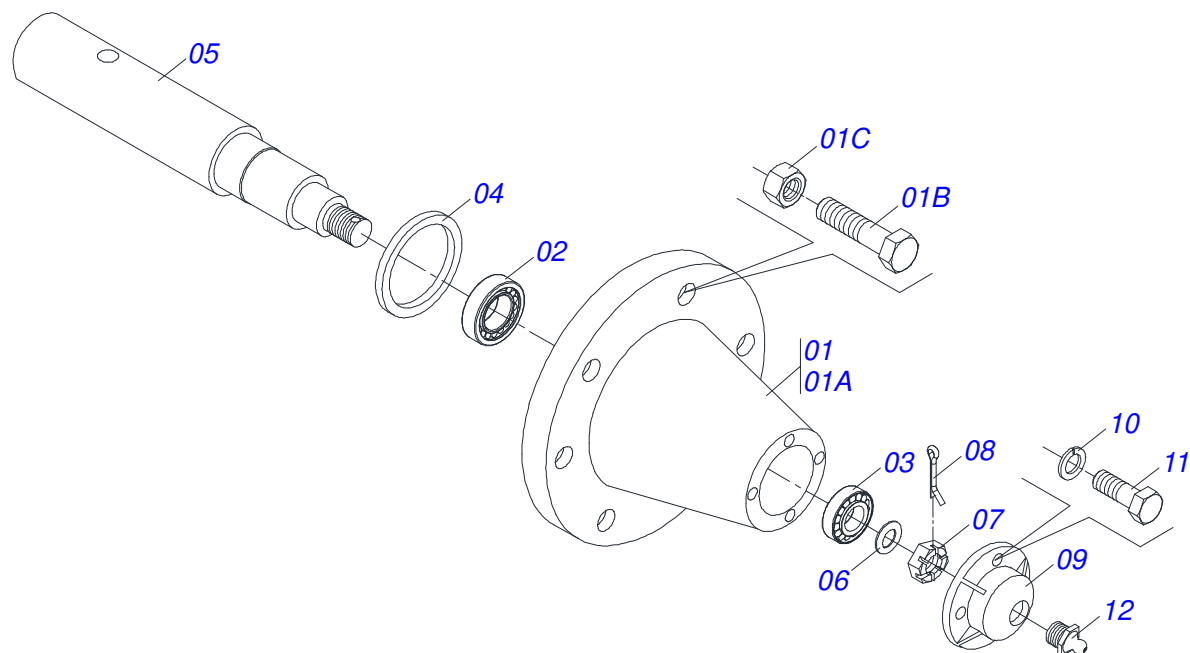

Item	Código	Descrição	Ver Pág.	QT
01	0501110738	CAIXA RODADO TRANSPORTE COM PARAFUSO		01
01A	0502012260	CAIXA RODADO TRANSPORTE		01
01B	0503010064	PORCA CONICA 5/8 NF ZN		08
01C	0501010186	PARAFUSO RODA 5/8UNFX2.1/8CR G.5 REC ZN		08
02	0503011156	ROLAMENTO 2780/2720 IMP		01
03	0503010008	ROLAMENTO 3780/3720		01
04	0503013314	RETENTOR 5166-GB 63,5 X 110 X 13 ARCA		01
05	0511012494	PONTA EIXO		01
06	0511012492	ARRUELA LISA 28 X 46 X 6,30 ZN		01
07	0503030009	PORCA CASTELO 1 UNS 14 FPP X 22		01
08	0503010018	CONTRAPINO 5/32" X 1.1/2"		01
09	0502020591	TAMPA PROTETORA		01
10	0503011444	ARRUELA PRESSAO 5/16		04
11	0503010358	PARAFUSO 5/16 UNC X 7/8 C S G.5		04
12	0503010002	GRAXEIRA 1800		01