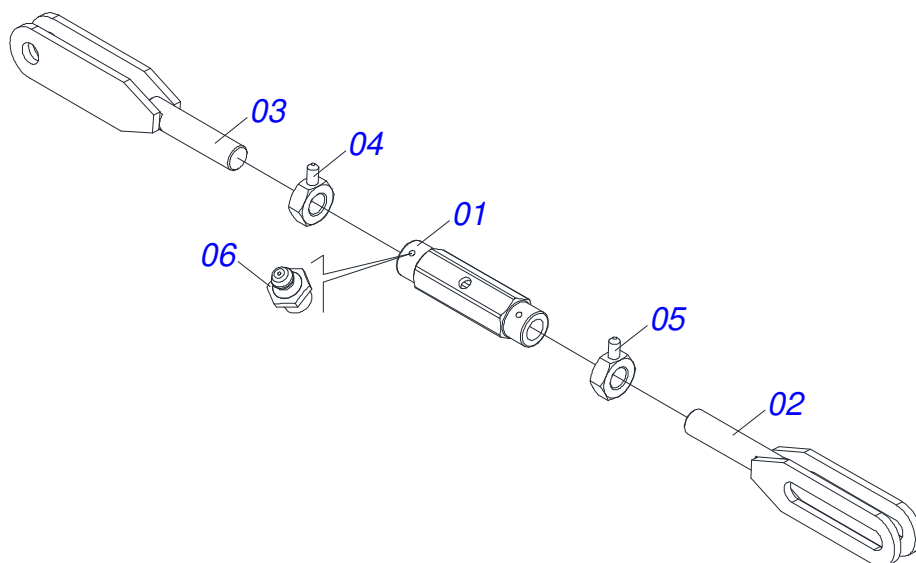

Item	Código	Descrição	Ver Pág.	QT
01	0502011469	PORCA REGULAGEM 245 R. TRAPEZ		01
02	0501069339	FUSO EXT R1.1/2 TRAPEZ DIR X 220		01
03	0511068350	FUSO EXT R.1.1/2TRAPEZ ESQ GAPCW-EP		01
04	0501069342	CONTRAPORCA 1.1/2 TRAPEZ ESQ C/MANI		01
05	0501069341	CONTRAPORCA 1.1/2 TRAPEZ DIR C/MANI		01
06	0503010002	GRAXEIRA 1800		02