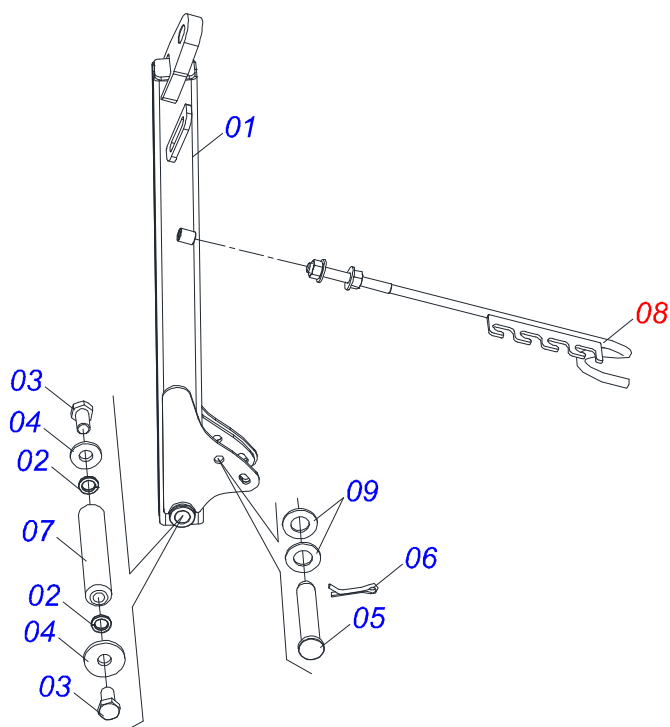

Item	Código	Descrição	Ver Pág.	QT
01	0511068355	BARRA TRACAO TRANSPORTE LONGITUDINAL		01
02	0503010012	ARRUELA PRESSAO 1 ZN 1K01602		02
03	0503011250	PARAFUSO 1 UNC X 2 C S G.7 ZN		02
04	0521011565	ARRUELA LISA 26,50 X 80 X 9,50 ZN		02
05	0531019171	EIXO JUNCAO 31,75 X 177 ZN		01
06	0503010523	CONTRAPINO 1/4" X 2"		01
07	0551014100	EIXO JUNCAO 50,70 X 286		01
08	0501040257	SUPORTE MANGUEIRA 3/4 X 975 COMPLETO	14	01
09	0501017779	ARRUELA LISA 32 X 60 X 4,75		04