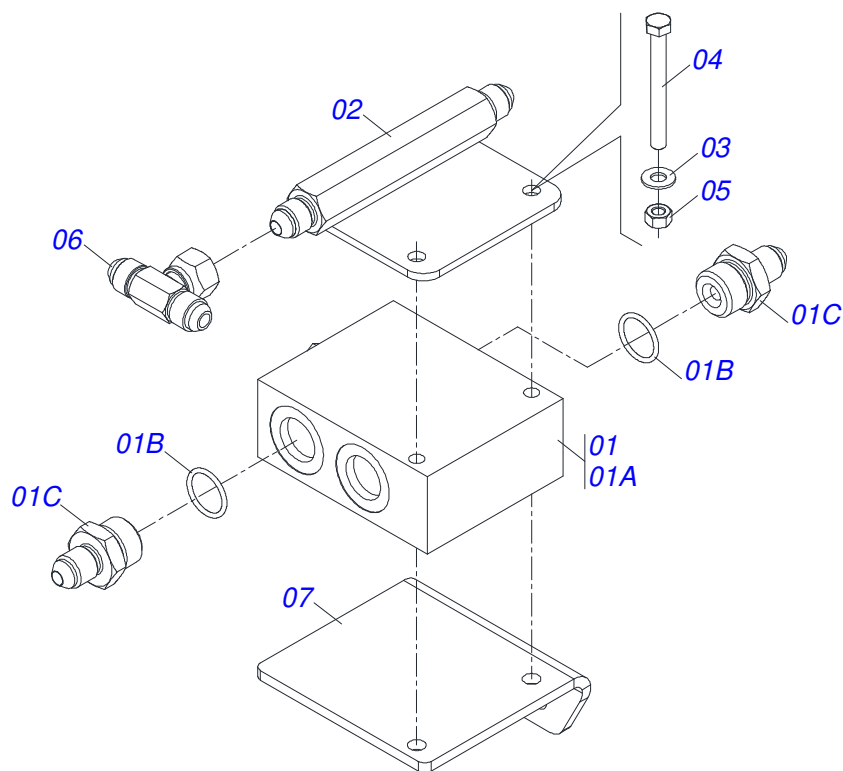

Item	Código	Descrição	Ver Pág.	QT
01	0511057381	VALVULA DIVISORA FLUXO		01
01A	0503016227	VALVULA DIVISORA FLUXO FD524512TN66		01
01B	0503011109	ANEL O RING 2-119 N 3006 9B		03
01C	0521014704	NIPLE 3/4 UNF X 1.1/16 UN X 52		03
02	0521066121	DISTRIBUIDOR OLEO R3/4 UNF JIC		01
03	0501010694	ARRUELA LISA 8,50 X 18 X 1,50 ZN		02
04	0503011053	PARAFUSO 5/16 UNC X 3 C S G.5 ZN		02
05	0503010337	PORCA SEXTAVADA 5/16 UNC G.5 ZN		02
06	0503037376	ADAPTADOR T COM PORCA GIRATORIA CENTRAL 3/4		01
07	0571019627	SUPORTE VALVULA FD52-45 12TN66		01