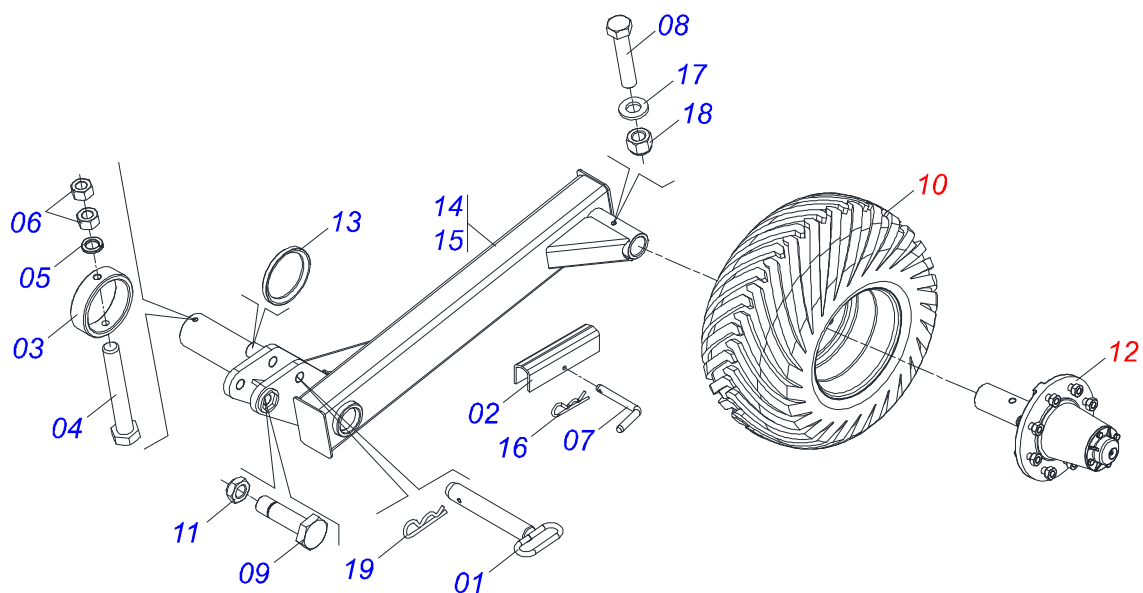

Item	Código	Descrição	Ver Pág.	QT
01	0521069358	EIXO JUNCAO 31,75 X 265 COM PUXADOR		02
02	0561016693	TRAVA PARA TRANSPORTE 345		02
03	0521011428	LUVA 114 X 138 X 40 C/ F		02
04	0503010964	PARAFUSO 1/2 UNC X 6.1/2 C S G.5 ZN		02
05	0503010019	ARRUELA PRESSAO 1/2		02
06	0503010060	PORCA SEXTAVADA 1/2 UNC G.5		04
07	0541016844	FIXADOR TRAVA TRANSPORTE		02
08	0503010706	PARAFUSO 1/2 UNC X 4.1/2 C S G.5 ZN		02
09	0581018185	PARAFUSO 1.1/4 UNF X 143,50		02
10	0503060102	RODA COM PNEU 400/60 - 14L DIREITA	10	02
11	0503010044	PORCA SEXTAVADA AUTOTRAVANTE COM NYLON 1.1/4 UNF BAIXA G.5 ZN		02
12	0501051885	RODADO SEM PNEU	11	02
13	0581018186	ARRUELA LISA 116 X 142 X 12,50 COM CHANFRO		02
14	0521069092	RODEIRO DIANTEIRO		01
15	0521069091	RODEIRO TRASEIRO		01
16	0503030168	CUPILHA 3 X 50		02
17	0511017302	ARRUELA LISA 13,50 X 32,50 X 3,0 ZN		02
18	0503010589	PORCA SEXTAVADA AUTOTRAVANTE COM NYLON 1/2 UNC ALTA G.5 ZN		02
19	0503031035	CUPILHA 6 X 88		04