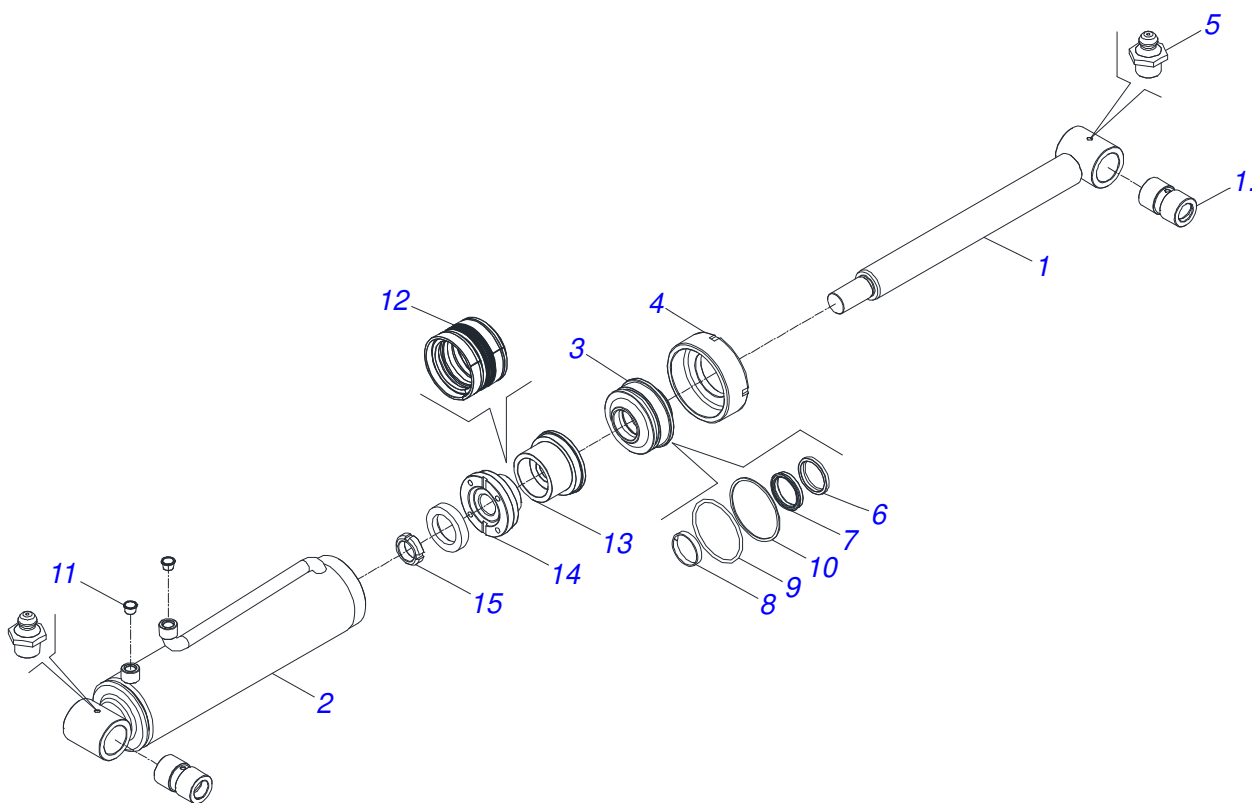

Item	Código	Descrição	Ver Pág.	QT
001	0521061684	EXTENSOR 56,98 X 590,50		01
001.	0541014557	LUVA INTENA 32,40 X 52 X 85		02
002	0521069098	CAMISA 114,30 X 500		01
003	0502012644	SUPORTE ANEIS 53,98 X 114,30		01
004	0502011222	TAMPA MOVEL 114,3		01
005	0503010002	GRAXEIRA 1800		02
006	0503015715	VEDACAO SCRAPER WAE302125-Z201		01
007	0503015642	VEDACAO U-CUP RUUB000970		01
008	0503015641	ANEL SLYDRING GR6900530-HM061		01
009	0503011892	ANEL O RING 2-346 N 3006-9B 1G04629		01
010	0503011893	ANEL BACK-UP 8-346 1G31096		01
011	0503030384	PLUG CON N-001		02
012	0503015640	VEDACAO SELEMASTER DSM PCUB000014		01
013	0561016578	CORPO EMBOLO Ø53,98 X 114,30 HASTE		01
014	0581015283	CORPO EMBOLO 114,30 R. 1.1/2 14 FPP		01
015	0503819100	PORCA KM AUTOTRAVANTE TOP LOCK 1.1/2 UNF SA (KMP 0099)		01