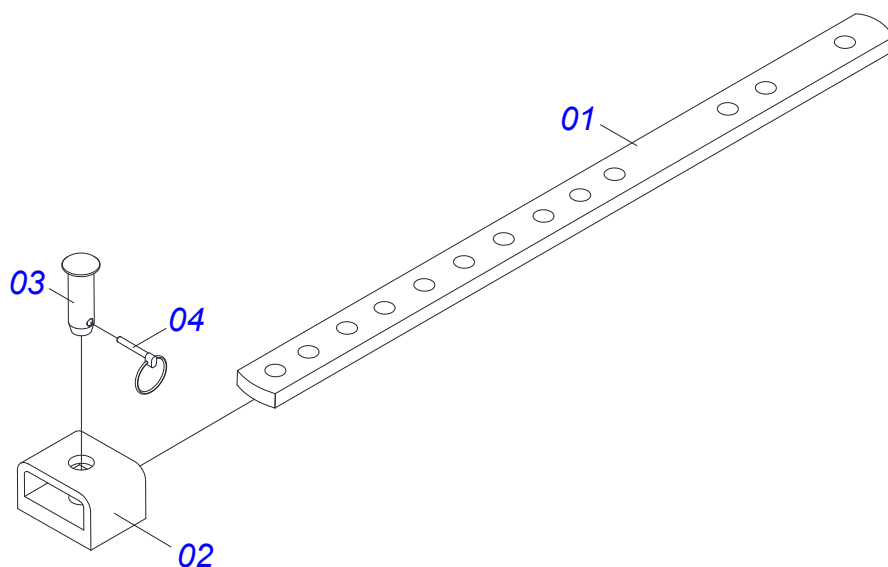

Item	Código	Descrição	Ver Pág.	QT
01	0501013284	BARRA REGULAGEM		01
02	0501060434	CAIXA BATEDORA		01
03	0521810573	EIXO JUNCAO 25 X 80 FURO 65 SA GN		01
04	0503010571	CONTRAPINO 1/4 X 1.1/2		01