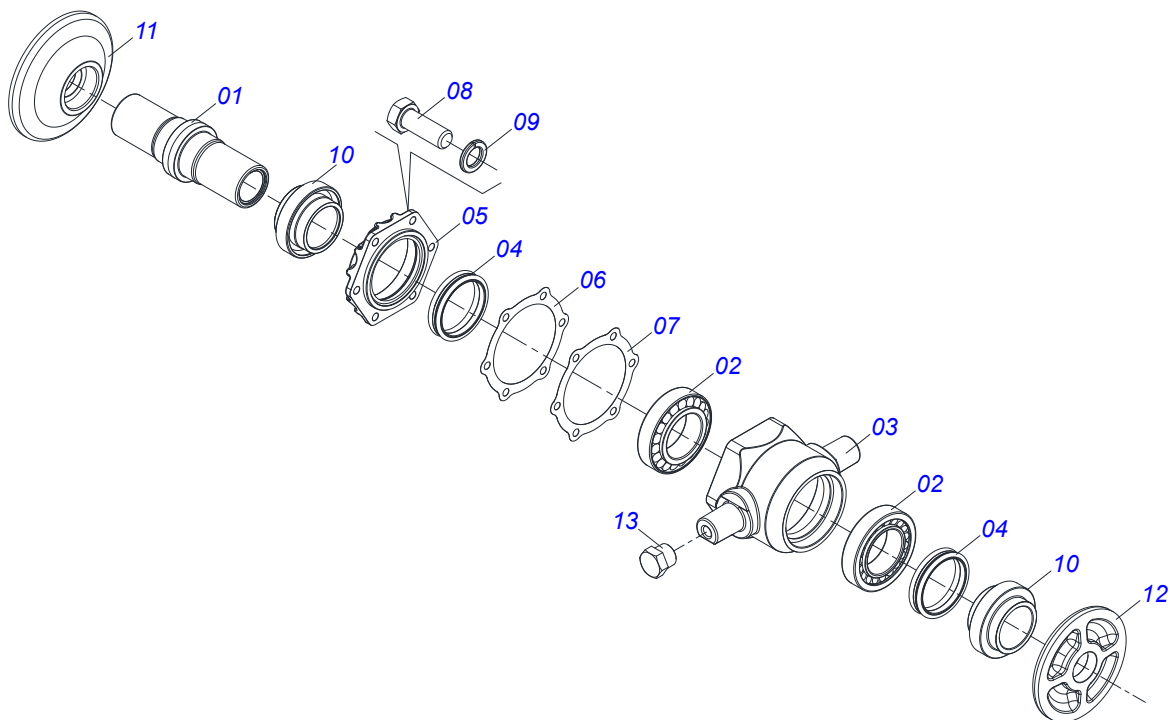

Item	Código	Descrição	Ver Pág.	QT
01	0502010900	EIXO CM/DM		01
02	0503010005	ROLAMENTO 32212 IMPORTADO		02
03	0502020691	CAIXA MANCAL AGRICOLA OSCILANTE		01
04	0503030027	RETENTOR LP JB-255		02
05	0502020161	TAMPA CAIXA DM MRO-225 1.5/8		01
06	0503030030	JUNTA VEDACAO 142 X 113,2 X 0,3		02
07	0503030685	JUNTA VEDACAO 142 X 113,2 X 0,1		01
08	0503810237	PARAFUSO 3/8 UNC X 1 C S G.5 SA		06
09	0503011443	ARRUELA PRESSAO 3/8		06
10	0502010735	PORTA RETENTOR COM BUCHA		02
11	0502040239	ENCOSTO EXTERNO DOS DISCOS		01
12	0502040240	ENCOSTO INTERNO DOS DISCOS		01
13	0503010856	BUJAO R 3/8 BSPT		02