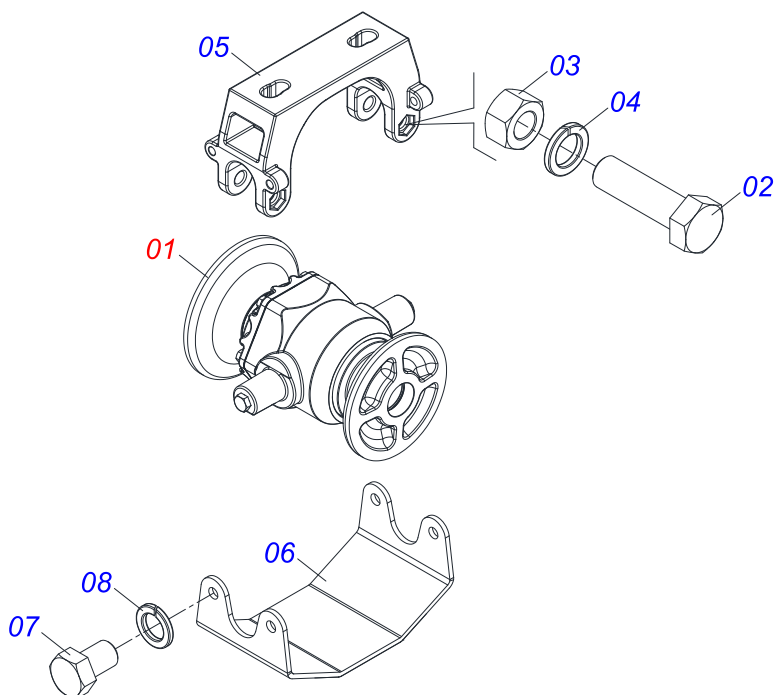

Item	Código	Descrição	Ver Pág.	QT
01	0501059733	MANCAL AGRICOLA DMO 262 X 1.5/8	14	01
02	0503010762	PARAFUSO 5/8 UNC X 3.1/2 CS G.5 ZN		02
03	0503010013	PORCA SEXTAVADA 5/8 UNC G.5 ZN		02
04	0503010027	ARRUELA PRESSAO 5/8 ZN		02
05	0502012626	SUPORTE MANCAL OSCILANTE CENTRAL		01
06	0501213922	CAPA MANCAL OSCILANTE		01
07	0503010834	PARAFUSO 1/2 UNC X 1 C S G.5 ZN		04
08	0503010019	ARRUELA PRESSAO 1/2		04