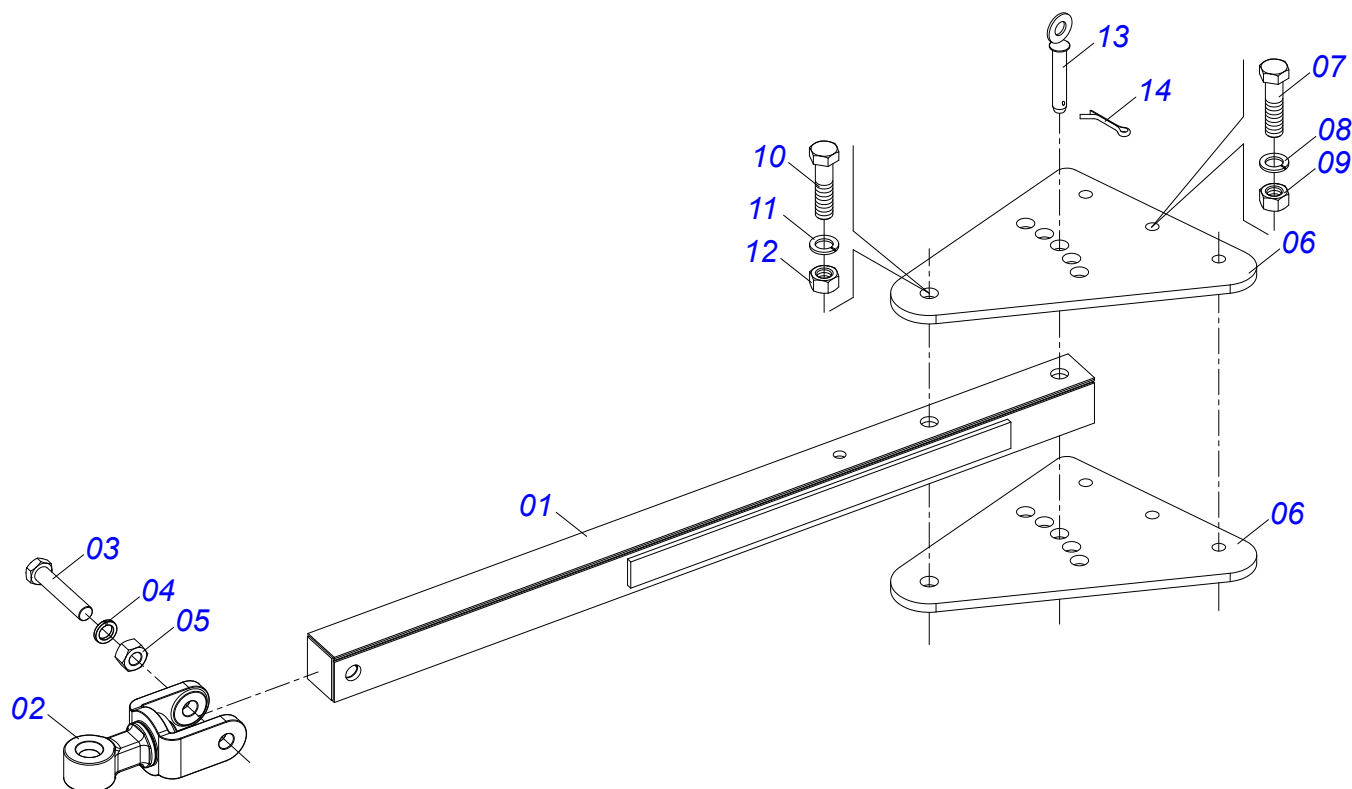

Item	Código	Descrição	Ver Pág.	QT
01	0501060188	BARRA TRACAO 1400		01
02	0521061775	ENGATE AO TRATOR		01
03	0501810060	PARAFUSO 1 UNC X 6.1/2 CS G.5 SA		01
04	0503011438	ARRUELA PRESSAO 1		01
05	0501810059	PORCA 1 NC SEXTAVADA 1.5/8 SA		01
06	0501010241	PLACA SUPERIOR/INFERIOR		02
07	0503811198	PARAFUSO 3/4 UNC X 6 C S G.5 SA		03
08	0503011442	ARRUELA PRESSAO 3/4 SA		03
09	0503810014	PORCA 3/4 NC S PESADA SA		03
10	0501810191	PARAFUSO 1 UNC X 6 C S G.5		01
11	0503011438	ARRUELA PRESSAO 1		01
12	0501810059	PORCA 1 NC SEXTAVADA 1.5/8 SA		01
13	0501868993	EIXO JUNCAO 25,40 X 140 C/ARR GA SA		01
14	0503010571	CONTRAPINO 1/4 X 1.1/2		01