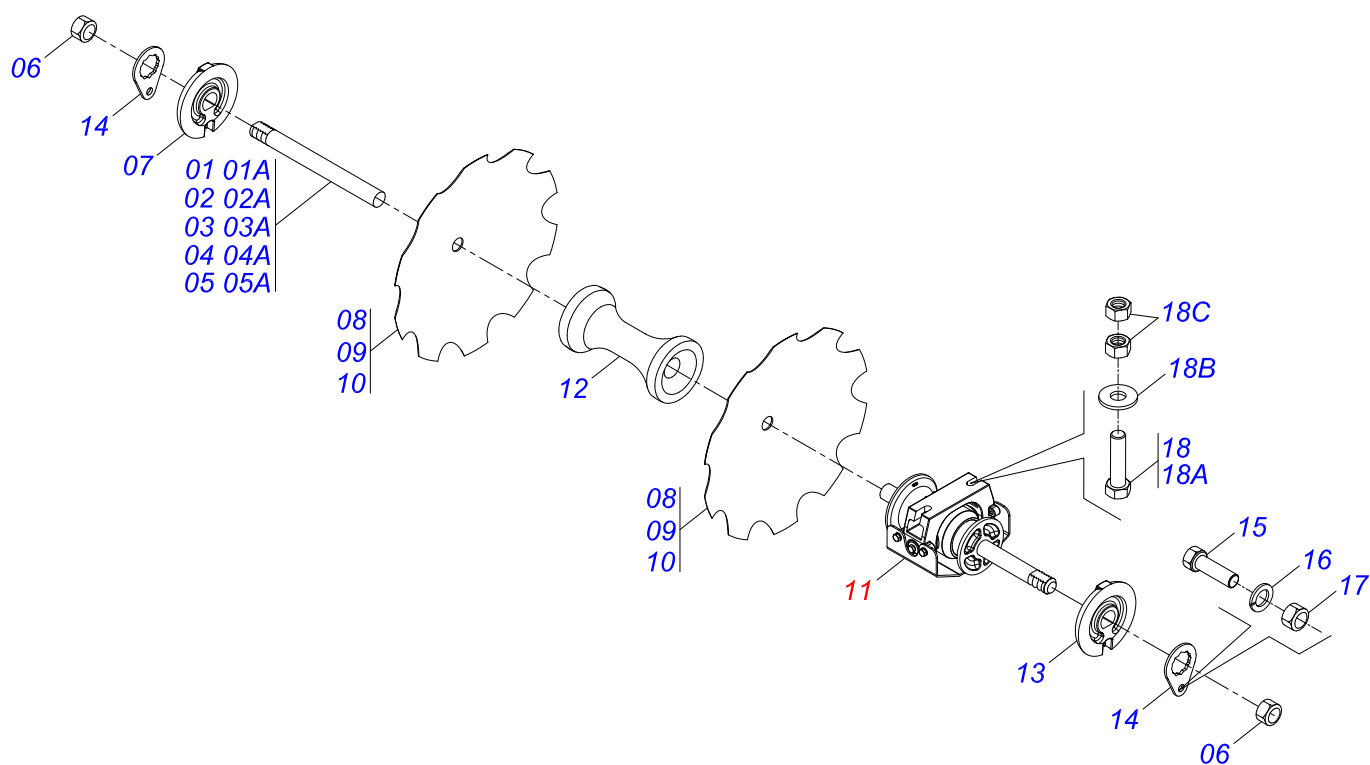

Item	Código	Descrição	Ver Pág.	12	14	16	18	20
01	0501046811	EIXO 1.5/8 7FPP X 970 PORCAS 2.3/4		00	00	00	02	00
01A	0501019013	EIXO 1.5/8 7FPP X 970		00	00	00	02	00
02	0501046854	EIXO 1.5/8 7FPP X 1240 PORCAS 2.3/4		00	00	00	02	04
02A	0501019016	EIXO 1.5/8 7FPP X 1240		00	00	00	02	04
03	0501046856	EIXO 1.5/8 7FPP X 1510 PORCAS 2.3/4		02	00	00	00	00
03A	0501019012	EIXO 1.5/8 7FPP X 1510		02	00	00	00	00
04	0501046859	EIXO 1.5/8 7FPP X 1780 PORCAS 2.3/4		00	02	00	00	00
04A	0501015631	EIXO 1.5/8 7FPP X 1780		00	02	00	00	00
05	0501046861	EIXO 1.5/8 7FPP X 2050 PORCAS 2.3/4		00	00	02	00	00
05A	0501019015	EIXO 1.5/8 7FPP X 2050		00	00	02	00	00
06	0502840640	PORCA 1.5/8 7 FPP SEXT 2.3/4 SA		04	04	04	08	08
07	0502011048	TRAVA EIXO EXTERNO 1.5/8		02	02	02	04	04
08	0602033005	DR 26 X 6,00 C90AF04FR1.11/16 10R		12	14	16	18	20
09	0602037004	DR 28 X 6,00 C102AF04FR1.11/16 10R		12	14	16	18	00
10	0602037006	DR 28 X 7,50 C102AF04FR1.11/16 10R		00	00	16	18	20
11	0511048375	MANCAL AGRICOLA DMO 262 X 1.5/8 COM 13 SUPORTE/PROTECAO		04	04	06	08	08
12	0502010703	SEPARADOR 263 X 1.5/8		06	08	08	06	08
13	0502011047	TRAVA EIXO INTERNO 1.5/8		02	02	02	04	04
14	0511014339	TRAVA PORCA 1.5/8 SEXTAVADO 71,0/71,5 GA		04	04	04	08	08
15	0503011267	PARAFUSO 5/8 UNC X 1.1/2 C S G.5 ZN		04	04	04	08	08
16	0503010027	ARRUELA PRESSAO 5/8 ZN		04	04	04	08	08
17	0503010013	PORCA SEXTAVADA 5/8 UNC G.5 ZN		04	04	04	08	08
18	0521047424	CONJUNTO PARAFUSO 3/4 X 3 MANCAL DMO		08	08	12	16	16
18A	0501010500	PARAFUSO 3/4 UNC X 3 CS G.5 ZN		08	08	12	16	16
18B	0501010322	ARRUELA LISA 20,50 X 46 X 4,00 ZN		08	08	12	16	16
18C	0503012183	PORCA SEXTAVADA 3/4 UNC G.5		16	16	24	32	32