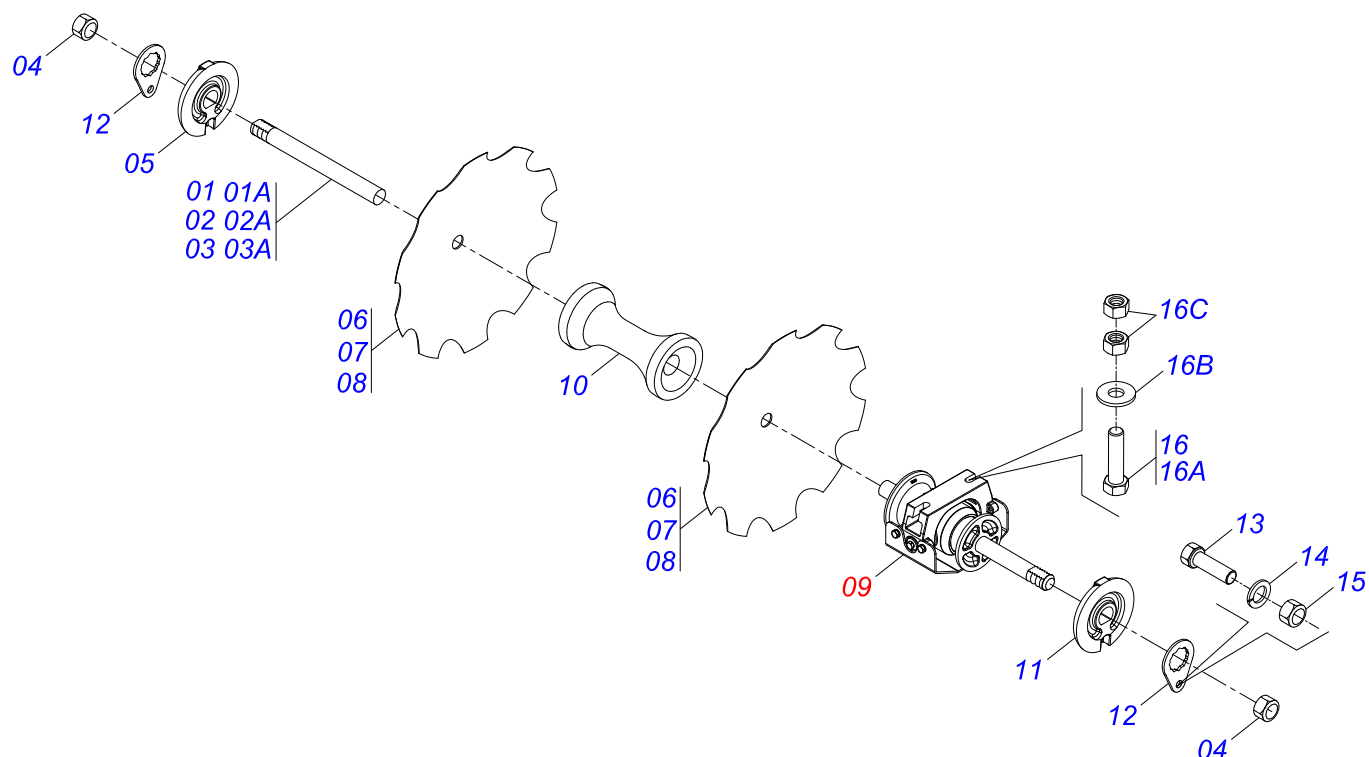

Item	Código	Descrição	Ver Pág.	24	28	32	26	40
01	0501046854	EIXO 1.5/8 7FPP X 1240 PORCAS 2.3/4		00	00	04	00	00
01A	0501019016	EIXO 1.5/8 7FPP X 1240		00	00	04	00	00
02	0501046856	EIXO 1.5/8 7FPP X 1510 PORCAS 2.3/4		04	00	02	06	02
02A	0501019012	EIXO 1.5/8 7FPP X 1510		04	00	02	06	02
03	0501046859	EIXO 1.5/8 7FPP X 1780 PORCAS 2.3/4		00	04	00	00	04
03A	0501015631	EIXO 1.5/8 7FPP X 1780		00	04	00	00	04
04	0502840640	PORCA 1.5/8 7 FPP SEXT 2.3/4 SA		08	08	12	12	12
05	0502011048	TRAVA EIXO EXTERNO 1.5/8		04	04	06	06	06
06	0602033005	DR 26 X 6,00 C90AF04FR1.11/16 10R		24	28	00	36	40
07	0602033006	DR 26 X 6,00 C90AF04FR1.13/16 10R		00	00	32	00	00
08	0602037006	DR 28 X 7,50 C102AF04FR1.11/16 10R		24	28	32	36	40
09	0511048375	MANCAL AGRICOLA DMO 262 X 1.5/8 COM 13 SUPORTE/PROTECAO		08	08	12	12	12
10	0502010703	SEPARADOR 263 X 1.5/8		12	16	14	12	12
11	0502011047	TRAVA EIXO INTERNO 1.5/8		04	04	06	06	06
12	0511014339	TRAVA PORCA 1.5/8 SEXTAVADO 71,0/71,5 GA		08	08	12	12	16
13	0503011267	PARAFUSO 5/8 UNC X 1.1/2 C S G.5 ZN		08	08	12	12	16
14	0503010027	ARRUELA PRESSAO 5/8 ZN		08	08	12	12	16
15	0503010013	PORCA SEXTAVADA 5/8 UNC G.5 ZN		08	08	12	12	16
16	0521047424	CONJUNTO PARAFUSO 3/4 X 3 MANCAL DMO		16	16	24	24	24
16A	0501010500	PARAFUSO 3/4 UNC X 3 CS G.5 ZN		16	16	24	24	24
16B	0501010322	ARRUELA LISA 20,50 X 46 X 4,00 ZN		16	16	24	24	24
16C	0503012183	PORCA SEXTAVADA 3/4 UNC G.5		32	32	48	48	48