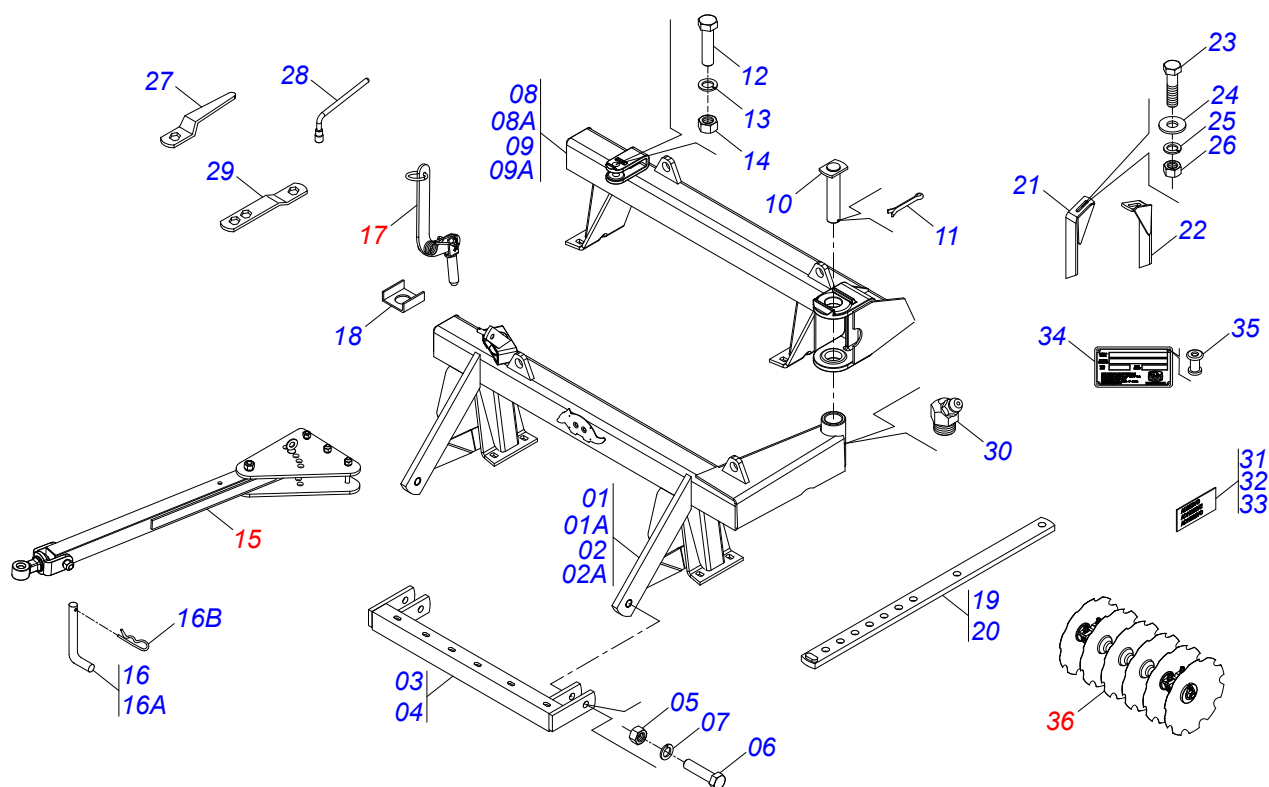

Item	Código	Descrição	Ver Pág.	12	14
01	0501043814	CHASSI DIANTEIRO COMPLETO GAI 12 S-692		01	00
01A	0501065488	CHASSI DIANTEIRO GAI 12 S-492		01	00
02	0501043816	CHASSI DIANTEIRO COMPLETO GAI 14		00	01
02A	0501065519	CHASSI DIANTEIRO GAI 14 S-492		00	01
03	0501065544	BARRA ENGATE GAI 12		01	00
04	0501065546	BARRA ENGATE GAI 14/18/20		00	01
05	0501810059	PORCA 1 NC SEXTAVADA 1.5/8 SA		02	02
06	0501811547	PARAFUSO 1 UNC X 4.1/2 C S G.5 SA		02	02
07	0503011438	ARRUELA PRESSAO 1		02	02
08	0501043821	CHASSI TRASEIRO COMPLETO GAI 12		01	00
08A	0501065489	CHASSI TRASEIRO GAI 12 S-492		01	00
09	0501043823	CHASSI TRASEIRO COMPLETO GAI 14		00	01
09A	0501065520	CHASSI TRASEIRO GAI 14 S-492		00	01
10	0501065487	EIXO JUNCAO 62,5 X 313		01	01
11	0503010073	CONTRAPINO 3/8 X 3.1/2		01	01
12	0503811432	PARAFUSO 1 UNC X 4 C S G.5 SA		01	01
13	0503011438	ARRUELA PRESSAO 1		01	01
14	0501810059	PORCA 1 NC SEXTAVADA 1.5/8 SA		01	01
15	0501042816	BARRA TRACIONADORA COMPLETA	4	01	01
16	0501040343	PINO ENGATE COMPLETO		01	01
16A	0521010453	EIXO JUNCAO		01	01
16B	0503031035	CUPIILHA 6 X 88		01	01
17	0501047858	ACIONADOR REGULADOR COMPLETO	5	01	01
18	0501011649	U 30 X 80 X 3/16 X 76		01	01
19	0501064196	BARRA REGULAGEM		01	00
20	0501064198	BARRA REGULAGEM		00	01
21	0501064168	LIMPADOR DIANTEIRO		03	04
22	0501064167	LIMPADOR TRASEIRO		03	04
23	0503011082	PARAFUSO 1/2 UNC X 1.3/4 CSRT G.5 ZN		12	16
24	0511017302	ARRUELA LISA 13,50 X 32,50 X 3,0 ZN		12	16
25	0503010019	ARRUELA PRESSAO 1/2		12	16
26	0503010060	PORCA SEXTAVADA 1/2 UNC G.5		12	16
27	0501011431	CHAVE 1.3/4 CABO CHATO		02	02