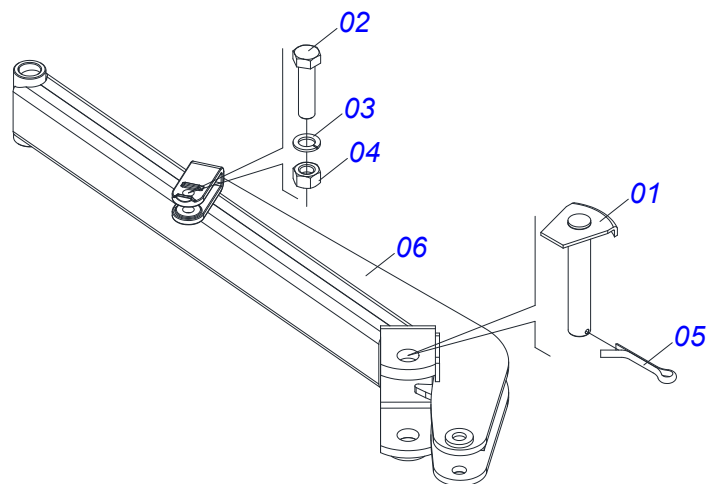

Item	Código	Descrição	Ver Pág.	QT
01	0501063253	EIXO JUNCAO 50 X 300		01
02	0503811432	PARAFUSO 1 UNC X 4 C S G.5 SA		01
03	0503011438	ARRUELA PRESSAO 1		01
04	0501810059	PORCA 1 NC SEXTAVADA 1.5/8 SA		01
05	0503010534	CONTRAPINO 3/8" X 2.1/2" ZN		01
06	0501060450	BARRA ESTABILIZADORA TRASEIRA		01