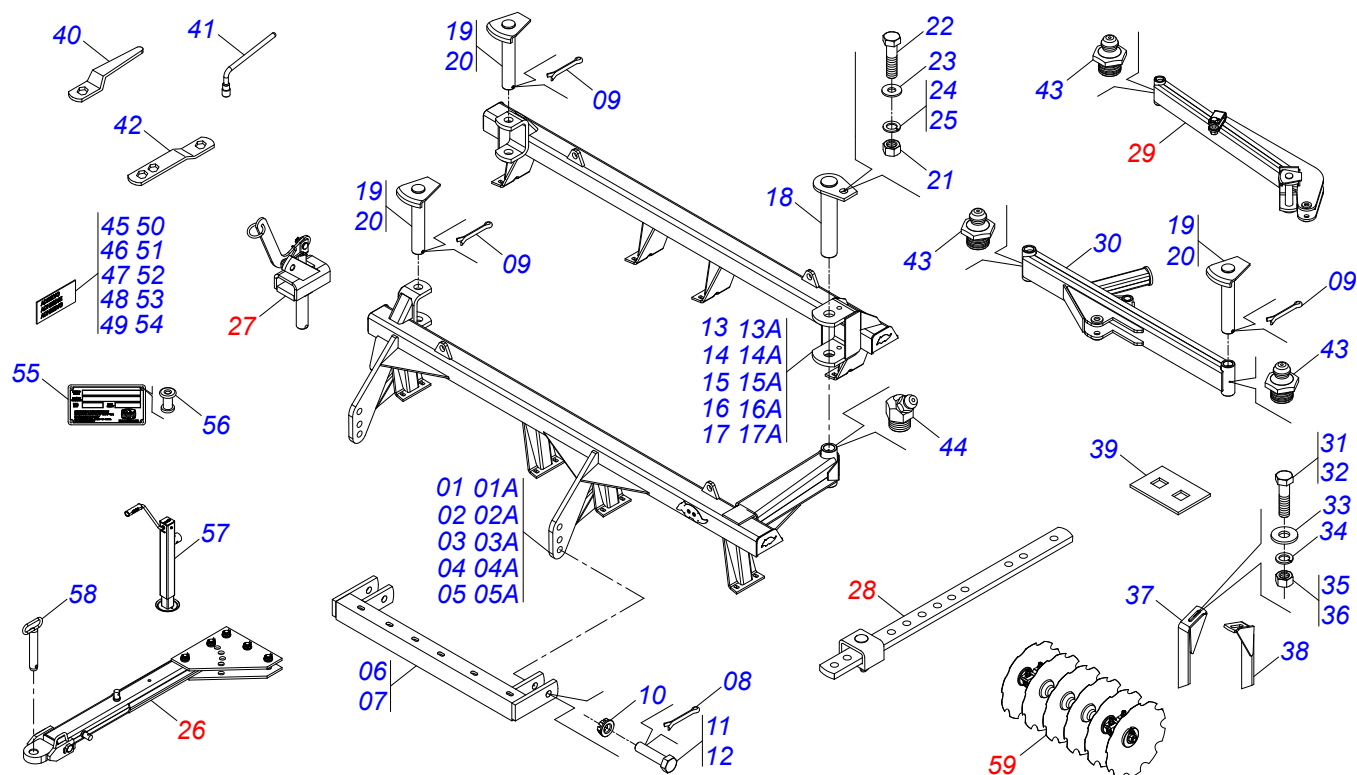

Item	Código	Descrição	Ver Pág.	24	28	32	36	40
01	0501040350	CHASSI DIANTEIRO COMPLETO GAI 24		01	00	00	00	00
01A	0501061582	CHASSI DIANTEIRO GAI 24		01	00	00	00	00
02	0501040352	CHASSI DIANTEIRO COMPLETO GAI 28		00	01	00	00	00
02A	0501061598	CHASSI DIANTEIRO GAI 28		00	01	00	00	00
03	0501040354	CHASSI DIANTEIRO COMPLETO GAI 32		00	00	01	00	00
03A	0501061600	CHASSI DIANTEIRO GAI 32		00	00	01	00	00
04	0501040356	CHASSI DIANTEIRO COMPLETO GAI 36		00	00	00	01	00
04A	0501061601	CHASSI DIANTEIRO GAI 36		00	00	00	01	00
05	0501042972	CHASSI DIANTEIRO COMPLETO GAI 40		00	00	00	00	01
05A	0501064997	CHASSI DIANTEIRO GAI 40		00	00	00	00	01
06	0521062520	BARRA ENGATE		01	00	01	01	01
07	0501061586	BARRA ENGATE GAI 28		00	01	00	00	00
08	0503010010	CONTRAPINO 1/4 X 2.1/2		02	02	02	02	02
09	0503010534	CONTRAPINO 3/8" X 2.1/2" ZN		03	03	03	03	03
10	0501811301	PORCA CASTELO 1.1/2UNC 6FPP S2.5/16 SA		02	02	02	02	02
11	0501816416	PARAFUSO 1.1/2 NC X 138 SA		02	02	02	02	00
12	0501016416	PARAFUSO 1.1/2 NC X 138		00	00	00	00	02
13	0501040351	CHASSI TRASEIRO COMPLETO GAI 24		01	00	00	00	00
13A	0501061585	CHASSI TRASEIRO GAI 24		01	00	00	00	00
14	0501040353	CHASSI TRASEIRO COMPLETO GAI 28		00	01	00	00	00
14A	0501061599	CHASSI TRASEIRO GAI 28		00	01	00	00	00
15	0501040355	CHASSI TRASEIRO COMPLETO GAI 32		00	00	01	00	00
15A	0501061602	CHASSI TRASEIRO GAI 32		00	00	01	00	00
16	0501040357	CHASSI TRASEIRO COMPLETO GAI 36		00	00	00	01	00
16A	0501061603	CHASSI TRASEIRO GAI 36		00	00	00	01	00
17	0501042973	CHASSI TRASEIRO COMPLETO GAI 40		00	00	00	00	01
17A	0501064998	CHASSI TRASEIRO GAI 40		00	00	00	00	01
18	0501062185	EIXO JUNCAO 62,5 X 345		01	01	01	01	01
19	0501063253	EIXO JUNCAO 50 X 300		03	03	03	03	00
20	0521010644	EIXO JUNCAO 37,9 X 213		00	00	00	00	03
21	0501810059	PORCA 1 NC SEXTAVADA 1.5/8 SA		01	01	01	01	01
22	0501810276	PARAFUSO 1 UNC X 3 C.S. G.5 SA		01	01	01	01	01
23	0501811445	ARRUELA LISA 26 X 46 X 3,00		01	01	01	01	01