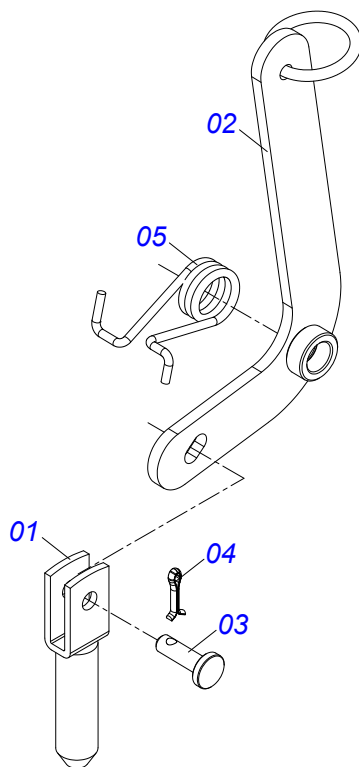

Item	Código	Descrição	Ver Pág.	QT
01	0501060185	TRAVA DE REGISTRO		01
02	0501068981	ACIONADOR DE REGISTRO		01
03	0521010624	EIXO JUNCAO 11,10 X 38 C A		01
04	0503010071	CONTRAPINO 3/16 X 1		02
05	0503030025	MOLA DE TORÇÃO 36 X 5		01