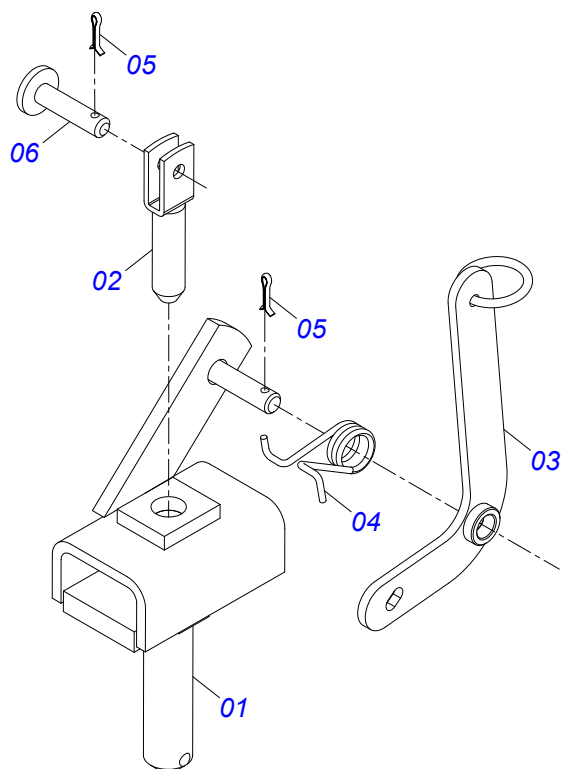

Item	Código	Descrição	Ver Pág.	QT
01	0501060314	CAIXA DO REGISTRO		01
02	0501060185	TRAVA DE REGISTRO		01
03	0501068981	ACIONADOR DE REGISTRO		01
04	0503030025	MOLA DE TORÇÃO 36 X 5		01
05	0503010071	CONTRAPINO 3/16 X 1		02
06	0521810624	EIXO JUNCAO 11,10 X 38 C A GNL SA		01