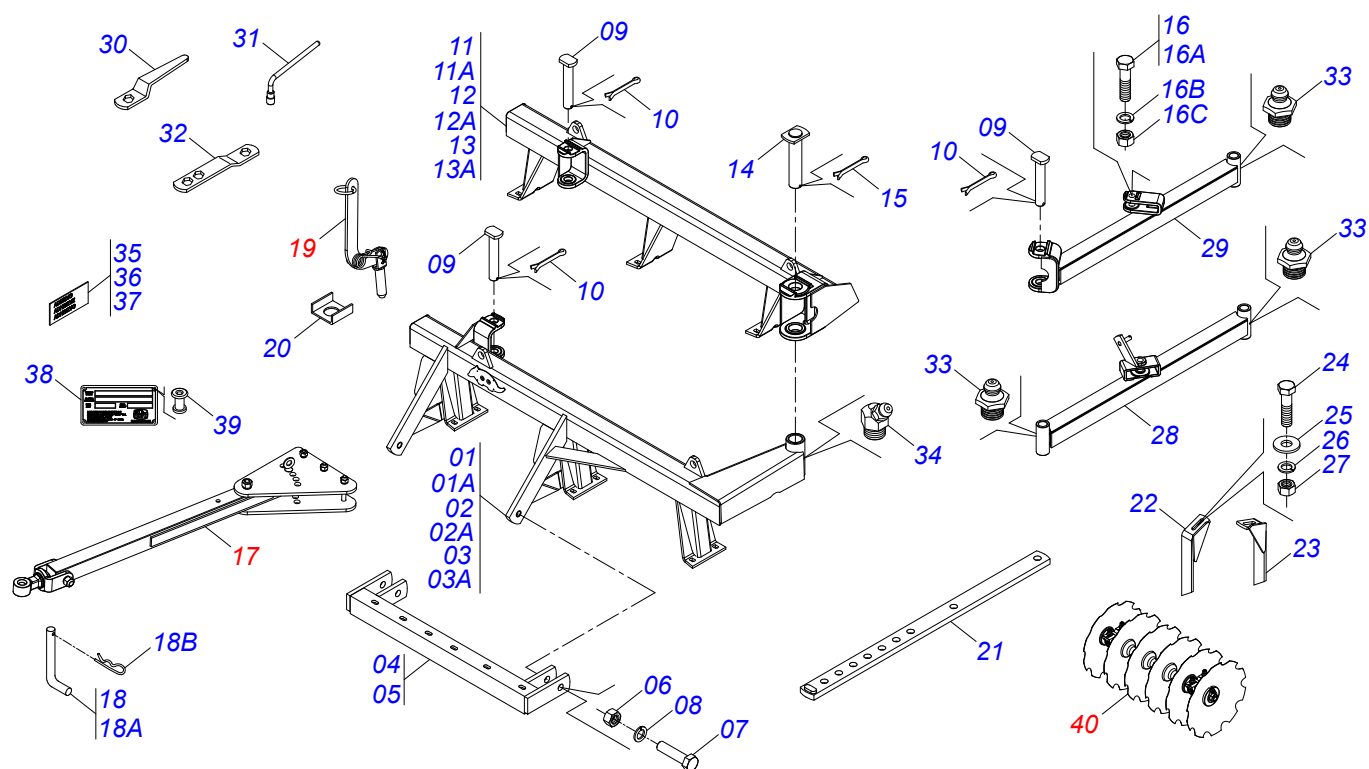

INDICE

0909097445	GAI 12 A 14	1
0909097446	GAI 16 A 20	2
0909097447	GAI 24 A 40	3
0501042816	BARRA TRACIONADORA COMPLETA	4
0501047858	ACIONADOR REGULADOR COMPLETO	5
0501041372	BARRA TRACAO COMPLETA - 16/18/20/24D	6
0501040057	REGISTRO COMPLETO	7
0501041216	BARRA REGULADORA COMPLETA - 18/20/24/30D	8
0501040324	BARRA ESTABILIZADORA TRASEIRA COMPLETA	9
0503062157	MACACO COMPLETO (1259) ROBUSTEC	10
0909097448	SECAO DE DISCOS GAI 12 A 20	11
0909097449	SECAO DE DISCOS GAI 24 A 40	12
0511048375	MANCAL AGRICOLA DMO 262 X 1.5/8 COM SUPORTE/PROTECAO	13
0501059733	MANCAL AGRICOLA DMO 262 X 1.5/8	14

GAI 12 A 40 D
GAI 12 A 14

Página 1
0909097445

Item	Código	Descrição	Ver Pág.	12	14
28	0503018438	CHAVE 1.1/16 CABO CILINDRO		01	01
29	0511018451	CHAVE UNIVERSAL 5/8 X 3/4 X 1		01	01
30	0503010003	GRAXEIRA 1845		01	01
31	0503033427	ETIQUETA ADESIVA LOGO TATU 80 X 107		02	02
32	0503034120	ETIQUETA ADESIVA GAI		01	01
33	0503034438	ETIQUETA ADESIVA ABERTURA/FECHAMENTO SECOES		01	01
34	0503034003	ETIQUETA IDENTIFICACAO ALUMINIO MARCHESAN 61 X 118		01	01
35	0503010001	REBITE POP ADESIVA 423 3,2 X 5,5		04	04
36	0909097448	SECAO DE DISCOS GAI 12 A 20	11	01	01

Item	Código	Descrição	Ver Pág.	QT
01	0501060185	TRAVA DE REGISTRO		01
02	0501068981	ACIONADOR DE REGISTRO		01
03	0521010624	EIXO JUNCAO 11,10 X 38 C A		01
04	0503010071	CONTRAPINO 3/16 X 1		02
05	0503030025	MOLA DE TORÇÃO 36 X 5		01