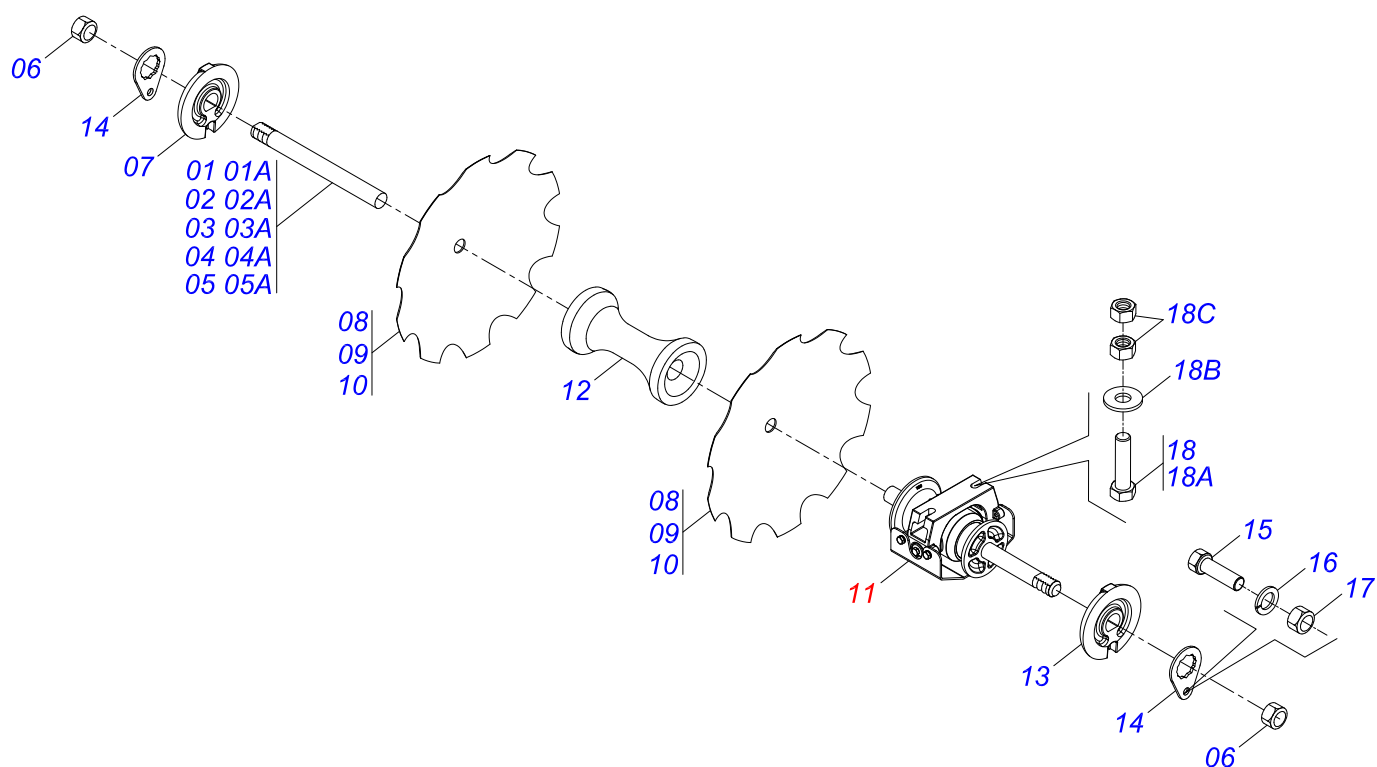

Item	Código	Descrição	Ver Pág.	12	14	16	18	20
01	0501046811	EIXO 1.5/8 7FPP X 970 PORCAS 2.3/4		00	00	00	02	00
01A	0501019013	EIXO 1.5/8 7FPP X 970		00	00	00	02	00
02	0501046854	EIXO 1.5/8 7FPP X 1240 PORCAS 2.3/4		00	00	00	02	04
02A	0501019016	EIXO 1.5/8 7FPP X 1240		00	00	00	02	04
03	0501046856	EIXO 1.5/8 7FPP X 1510 PORCAS 2.3/4		02	00	00	00	00
03A	0501019012	EIXO 1.5/8 7FPP X 1510		02	00	00	00	00
04	0501046859	EIXO 1.5/8 7FPP X 1780 PORCAS 2.3/4		00	02	00	00	00
04A	0501015631	EIXO 1.5/8 7FPP X 1780		00	02	00	00	00
05	0501046861	EIXO 1.5/8 7FPP X 2050 PORCAS 2.3/4		00	00	02	00	00
05A	0501019015	EIXO 1.5/8 7FPP X 2050		00	00	02	00	00
06	0502840640	PORCA 1.5/8 7 FPP SEXT 2.3/4 SA		04	04	04	08	08
07	0502011048	TRAVA EIXO EXTERNO 1.5/8		02	02	02	04	04
08	0602033005	DR 26 X 6,00 C90AF04FR1.11/16 10R		12	14	16	18	20
09	0602037004	DR 28 X 6,00 C102AF04FR1.11/16 10R		12	14	16	18	00
10	0602037006	DR 28 X 7,50 C102AF04FR1.11/16 10R		00	14	16	18	20
11	0511048375	MANCAL AGRICOLA DMO 262 X 1.5/8 COM 16 SUPORTE/PROTECAO		04	04	06	08	08
12	0502010703	SEPARADOR 263 X 1.5/8		06	08	08	06	08
13	0502011047	TRAVA EIXO INTERNO 1.5/8		02	02	02	04	04
14	0511014339	TRAVA PORCA 1.5/8 SEXTAVADO 71,0/71,5 GA		04	04	04	08	08
15	0503011267	PARAFUSO 5/8 UNC X 1.1/2 C S G.5 ZN		04	04	04	08	08
16	0503010027	ARRUELA PRESSAO 5/8 ZN		04	04	04	08	08
17	0503012412	PORCA SEXTAVADA AUTOTRAVANTE 5/8" UNC G.5 ZN		04	04	04	08	08
18	0521047424	CONJUNTO PARAFUSO 3/4 X 3 MANCAL DMO		08	08	12	16	16
18A	0501010500	PARAFUSO 3/4 UNC X 3 CS G.5 ZN		08	08	12	16	16
18B	0501010322	ARRUELA LISA 20,50 X 46 X 4,00 ZN		08	08	12	16	16
18C	0503012183	PORCA SEXTAVADA 3/4 UNC G.5		16	16	24	32	32