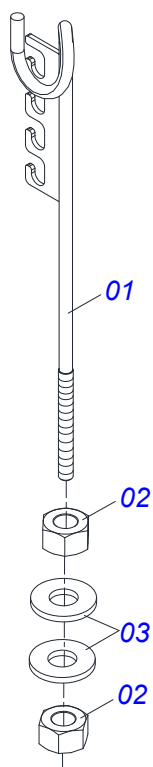

Item	Código	Descrição	Ver Pág.	QT
01	0511067334	SUPORTE MANGUEIRA		01
02	0503010014	PORCA SEXTAVADA 3/4 UNC (PESADA) G.5 ZN		02
03	0501010322	ARRUELA LISA 20,50 X 46 X 4,00 ZN		02