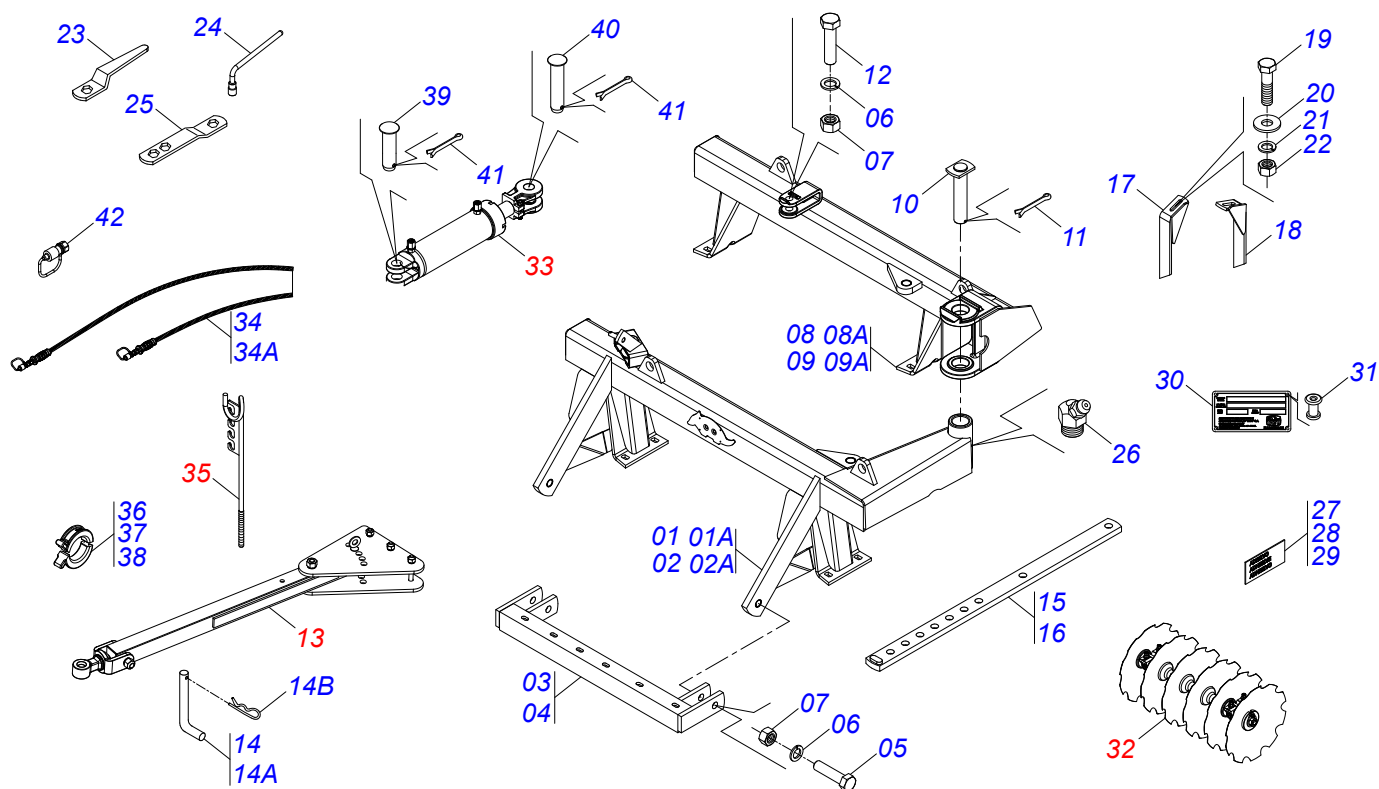

MARCHESAN

INDICE

0909097450	GAI PA 12 A 14	1
0909097451	GAI PA 16 A 20	2
0909097452	GAI PA 20 A 40	3
0501042816	BARRA TRACIONADORA COMPLETA	4
0511058424	CILINDRO HIDRAULICO 44,45 X 85,7 X 514 X 206	5
0501040257	SUPORTE MANGUEIRA 3/4 X 975 COMPLETO	6
0501041372	BARRA TRACAO COMPLETA - 16/18/20/24D	7
0501041216	BARRA REGULADORA COMPLETA - 18/20/24/30D	8
0501040324	BARRA ESTABILIZADORA TRASEIRA COMPLETA	9
0501041199	CORPO REGISTRO COMPLETO	10
0511059156	CILINDRO HIDRAULICO 50,80 X 101,60 X 680 X 399	11
0501051042	JOGO DE MANGUEIRAS	12
0503062157	MACACO COMPLETO (1259) ROBUSTEC	13
0909097453	SECAO DE DISCOS GAI 12 A 20	14
0909097454	SECAO DE DISCOS GAI 24 A 40	15
0511048375	MANCAL AGRICOLA DMO 262 X 1.5/8 COM SUPORTE/PROTECAO	16
0501059733	MANCAL AGRICOLA DMO 262 X 1.5/8	17