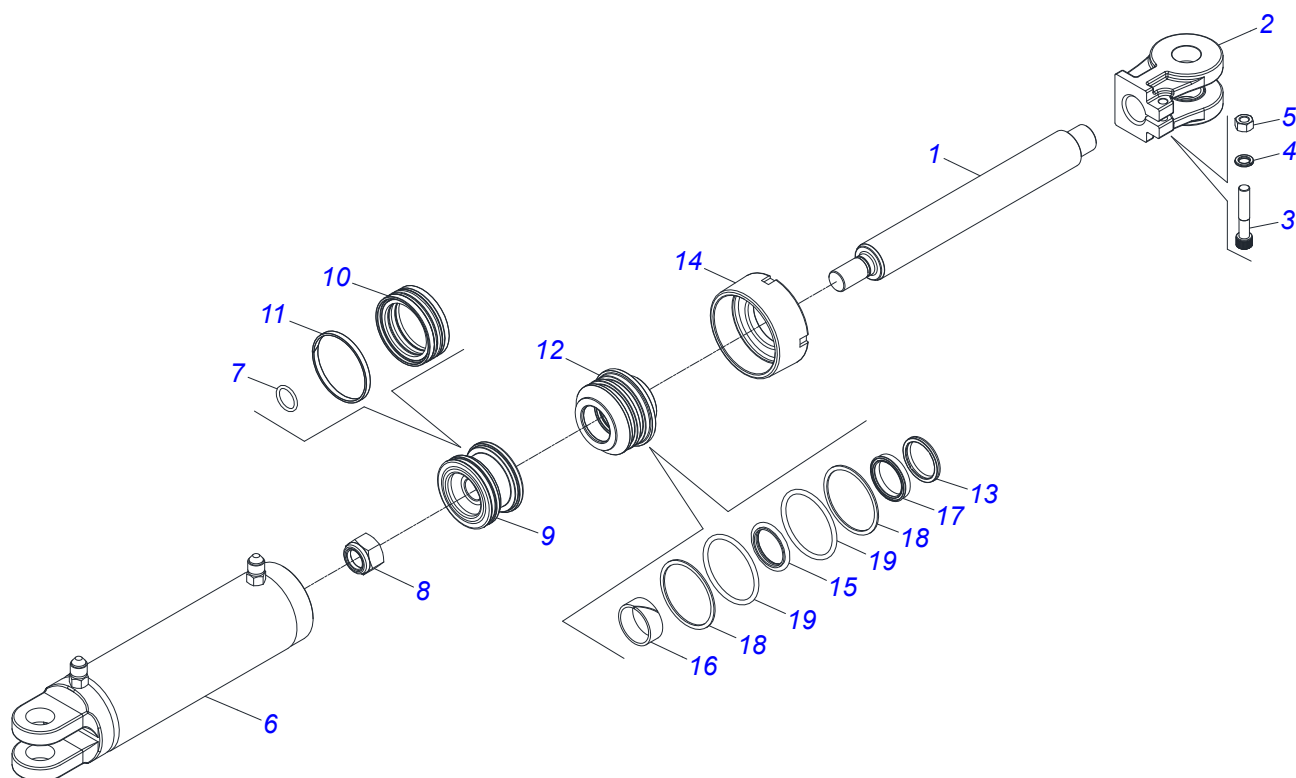

Item	Código	Descrição	Ver Pág.	QT
01	0521010421	EXTENSOR CILINDRO HIDRAULICO 44,45 X 396		01
02	0502040747	GARFO 32,54		01
03	0503011094	PARAFUSO 3/8 UNC X 2 C C S I 12.9		01
04	0503010025	ARRUELA PRESSAO 3/8 ZN		01
05	0503010026	PORCA SEXTAVADA 3/8 UNC G.5 ZN		01
06	0511063257	CAMISA 85,7 X 313		01
07	0503010042	ANEL O RING 2-214 N 3006-9B 1G05116		01
08	0503010063	PORCA SEXTAVADO AUTOTRAVANTE COM NYLON 1 UNS ALTA G.5 ZN		01
09	0571019710	EMBOLO 44,45 X 85,72 CILINDRO HIDRAULICO		01
10	0503017935	ANEL ZW 008500260 AGEL		01
11	0503018144	ANEL GUIA 6W6-3375-250		01
12	0571019711	SUPORTE ANEIS 44,45 X 85,72		01
13	0503010761	ANEL RASPADOR		01
14	0571019709	TAMPA MOVEL 85,72		01
15	0503017936	ANEL OD 044405200171D-BR AGEL		01
16	0503017938	ANEL GUIA W2-2000-750 (1734)		01
17	0503017937	GAXETA 1870-1750-375-B POLYMAX		01
18	0503017940	ANEL BACK-UP 8-337		02
19	0503017939	ANEL O RING 2-337 N 3006-9B		02