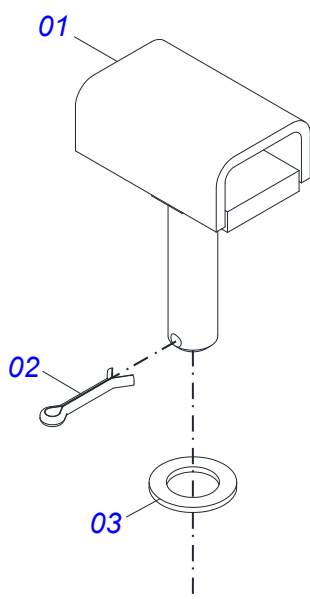

Item	Código	Descrição	Ver Pág.	QT
01	0511067334	SUPORTE MANGUEIRA		01
02	0503010014	PORCA SEXTAVADA 3/4 UNC (PESADA) G.5 ZN		02
03	0501010322	ARRUELA LISA 20,50 X 46 X 4,00 ZN		02

Item	Código	Descrição	Ver Pág.	QT
01	0501060299	BARRA DE TRAÇÃO 1500		01
02	0501010272	PLACA SUPERIOR/INFERIOR		02
03	0501810295	PARAFUSO 1.1/2 NC X 172 SA		05
04	0501812916	ARRUELA LISA 38,50 X 66 X 4,75 SA		05
05	0501811301	PORCA CASTELO 1.1/2UNC 6FPP S2.5/16 SA		05
06	0503010010	CONTRAPINO 1/4 X 2.1/2		05
07	0501060317	ENGATE TRATOR		01
08	0501816415	PARAF 1.1/2 NC X 245 SA		01
09	0501811301	PORCA CASTELO 1.1/2UNC 6FPP S2.5/16 SA		01
10	0503010010	CONTRAPINO 1/4 X 2.1/2		01

Item	Código	Descrição	Ver Pág.	QT
01	0501013284	BARRA REGULAGEM		01
02	0501060434	CAIXA BATEDORA		01
03	0521810573	EIXO JUNCAO 25 X 80 FURO 65 SA GN		01
04	0503010571	CONTRAPINO 1/4 X 1.1/2		01

Item	Código	Descrição	Ver Pág.	QT
01	0501063253	EIXO JUNCAO 50 X 300		01
02	0503811432	PARAFUSO 1 UNC X 4 C S G.5 SA		01
03	0503011438	ARRUELA PRESSAO 1		01
04	0501810059	PORCA 1 NC SEXTAVADA 1.5/8 SA		01
05	0503010534	CONTRAPINO 3/8" X 2.1/2" ZN		01
06	0501060450	BARRA ESTABILIZADORA TRASEIRA		01