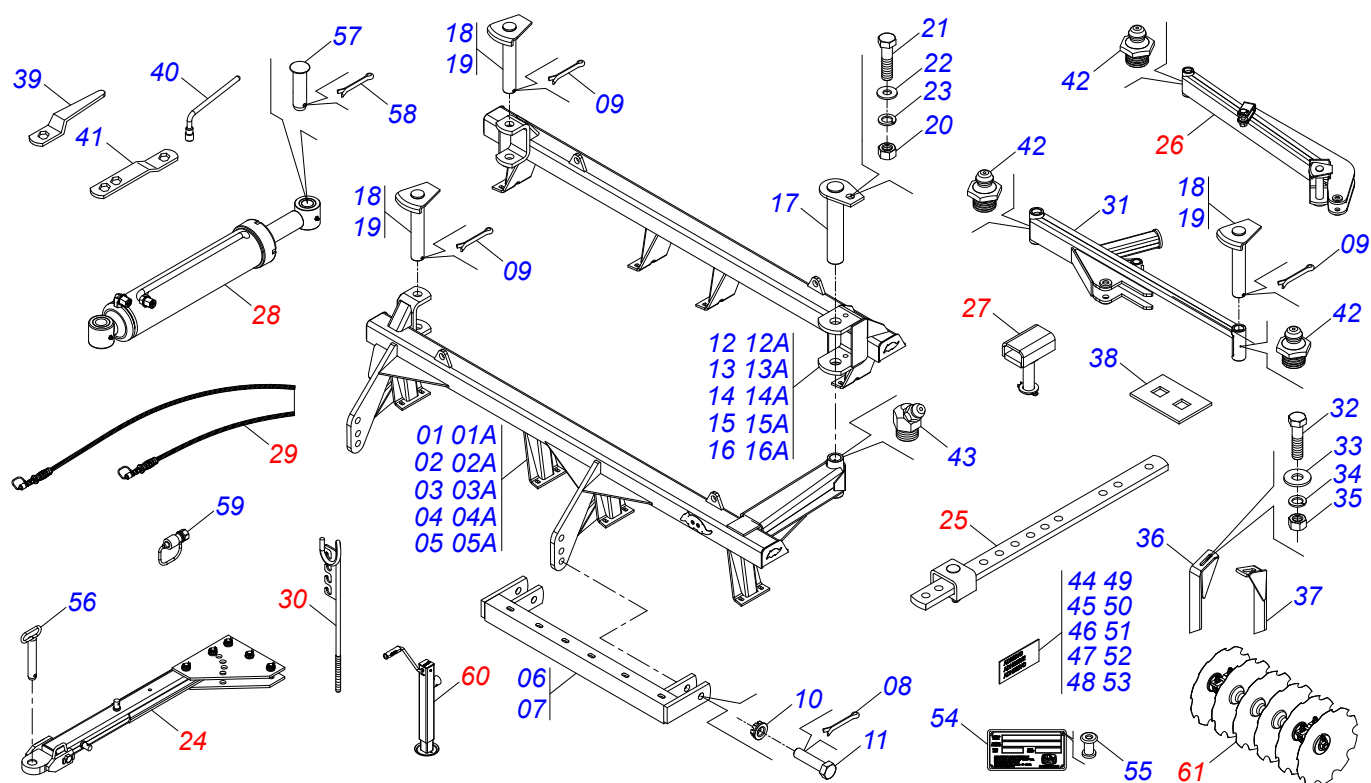

Item	Código	Descrição	Ver Pág.	24	28	32	36	40
01	0501040350	CHASSI DIANTEIRO COMPLETO GAI 24		01	00	00	00	00
01A	0501061582	CHASSI DIANTEIRO GAI 24		01	00	00	00	00
02	0501040352	CHASSI DIANTEIRO COMPLETO GAI 28		00	01	00	00	00
02A	0501061598	CHASSI DIANTEIRO GAI 28		00	01	00	00	00
03	0501040354	CHASSI DIANTEIRO COMPLETO GAI 32		00	00	01	00	00
03A	0501061600	CHASSI DIANTEIRO GAI 32		00	00	01	00	00
04	0501040356	CHASSI DIANTEIRO COMPLETO GAI 36		00	00	00	01	00
04A	0501061601	CHASSI DIANTEIRO GAI 36		00	00	00	01	00
05	0501042972	CHASSI DIANTEIRO COMPLETO GAI 40		00	00	00	00	01
05A	0501064997	CHASSI DIANTEIRO GAI 40		00	00	00	00	01
06	0521062520	BARRA ENGATE		01	00	01	01	01
07	0501061586	BARRA ENGATE GAI 28		00	01	00	00	00
08	0503010010	CONTRAPINO 1/4 X 2.1/2		02	02	02	02	02
09	0503010534	CONTRAPINO 3/8" X 2.1/2" ZN		03	03	03	03	03
10	0501011301	PORCA CASTELO 1.1/2 UNC 6 FPP SEXTAVADA 2.5/16 ZN		02	02	02	02	02
11	0501016416	PARAFUSO 1.1/2 NC X 138		02	02	02	02	02
12	0501040351	CHASSI TRASEIRO COMPLETO GAI 24		01	00	00	00	00
12A	0501061585	CHASSI TRASEIRO GAI 24		01	00	00	00	00
13	0501040353	CHASSI TRASEIRO COMPLETO GAI 28		00	01	00	00	00
13A	0501061599	CHASSI TRASEIRO GAI 28		00	01	00	00	00
14	0501040355	CHASSI TRASEIRO COMPLETO GAI 32		00	00	01	00	00
14A	0501061602	CHASSI TRASEIRO GAI 32		00	00	01	00	00
15	0501040357	CHASSI TRASEIRO COMPLETO GAI 36		00	00	00	01	00
15A	0501061603	CHASSI TRASEIRO GAI 36		00	00	00	01	00
16	0501042973	CHASSI TRASEIRO COMPLETO GAI 40		00	00	00	00	01
16A	0501064998	CHASSI TRASEIRO GAI 40		00	00	00	00	01
17	0501062185	EIXO JUNCAO 62,5 X 345		01	01	01	01	01
18	0501063253	EIXO JUNCAO 50 X 300		03	03	03	03	00
19	0521010644	EIXO JUNCAO 37,9 X 213		00	00	00	00	03
20	0501010059	PORCA SEXTAVADA 1 UNC (PESADA) G.5 ZN		01	01	01	01	01
21	0501010276	PARAFUSO 1 UNC X 3 C.S. G.5 ZN		01	01	01	01	01
22	0501011445	ARRUELA LISA 26 X 46 X 3,00 ZN		01	01	01	01	01
23	0503010012	ARRUELA PRESSAO 1 ZN 1K01602		01	01	01	01	01