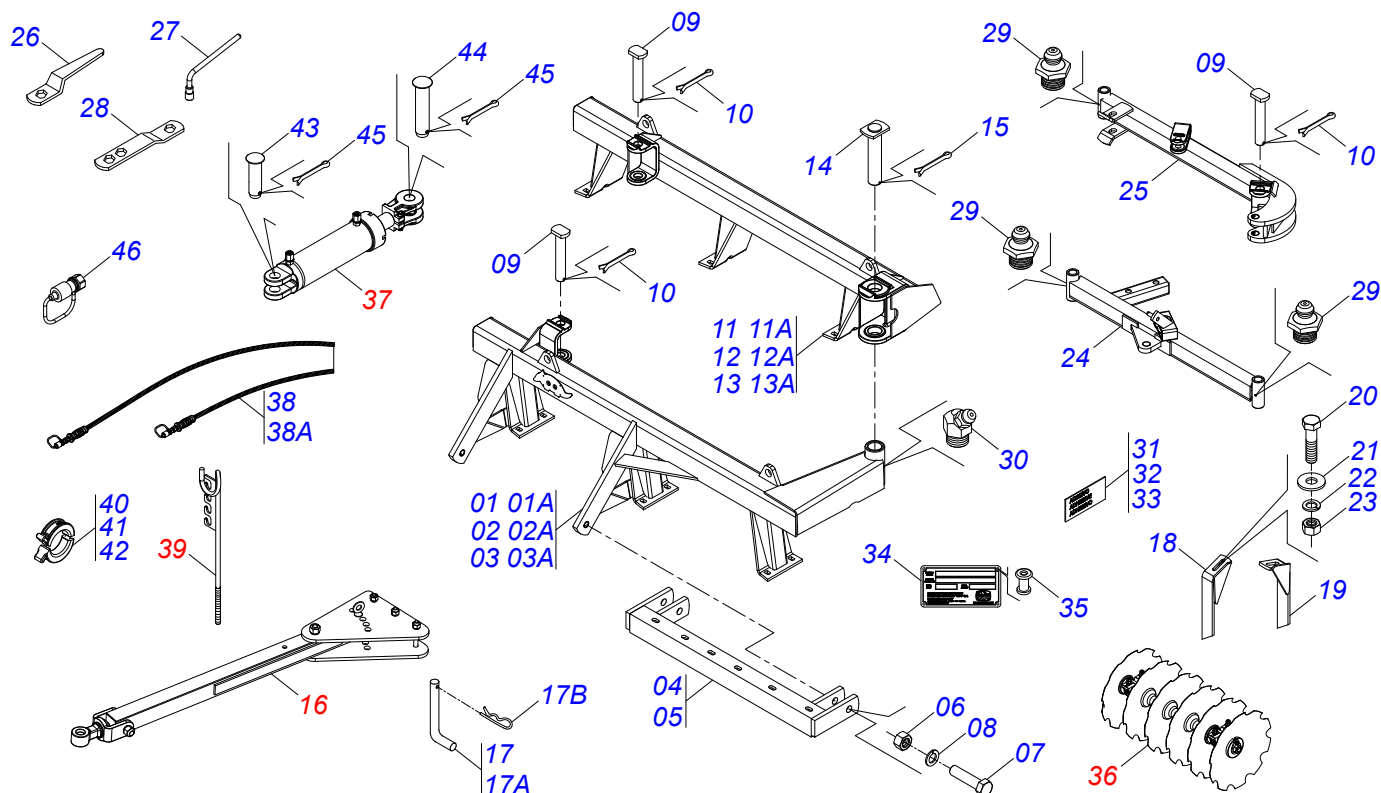

MARCHESAN

INDICE

0909097450	GAI PA 12 A 14	1
0909097451	GAI PA 16 A 20	2
0909097452	GAI PA 20 A 40	3
0501042816	BARRA TRACIONADORA COMPLETA	4
0511058424	CILINDRO HIDRAULICO 44,45 X 85,7 X 514 X 206	5
0501040257	SUPORTE MANGUEIRA 3/4 X 975 COMPLETO	6
0501041372	BARRA TRACAO COMPLETA - 16/18/20/24D	7
0501041216	BARRA REGULADORA COMPLETA - 18/20/24/30D	8
0501040324	BARRA ESTABILIZADORA TRASEIRA COMPLETA	9
0501041199	CORPO REGISTRO COMPLETO	10
0511059156	CILINDRO HIDRAULICO 50,80 X 101,60 X 680 X 399	11
0501051042	JOGO DE MANGUEIRAS	12
0503062157	MACACO COMPLETO (1259) ROBUSTEC	13
0909097453	SECAO DE DISCOS GAI 12 A 20	14
0909097454	SECAO DE DISCOS GAI 24 A 40	15
0511048375	MANCAL AGRICOLA DMO 262 X 1.5/8 COM SUPORTE/PROTECAO	16
0501059733	MANCAL AGRICOLA DMO 262 X 1.5/8	17

GAI PA 12 A 40 D
GAI PA 12 A 14

Página 1
0909097450

Item	Código	Descrição	Ver Pág.	12	14
28	0503034120	ETIQUETA ADESIVA GAI		01	01
29	0503034438	ETIQUETA ADESIVA ABERTURA/FECHAMENTO SECOES		01	01
30	0503034003	ETIQUETA IDENTIFICACAO ALUMINIO MARCHESAN 61 X 118		01	01
31	0503010001	REBITE POP ADESIVA 423 3,2 X 5,5		04	04
32	0909097453	SECAO DE DISCOS GAI 12 A 20	14	01	01
33	0511058424	CILINDRO HIDRAULICO 44,45 X 85,7 X 514 X 206	5	01	01
34	0501051040	JOGO MANGUEIRA		01	01
34A	0501080361	MANGUEIRA 3/8 X 4000 TR-TM		02	02
35	0501040257	SUPORTE MANGUEIRA 3/4 X 975 COMPLETO	6	01	01
36	0501047895	TOPADOR 25 PARA CILINDRO 1.3/4 2 2.1/8		03	03
37	0501047886	TOPADOR 35 PARA CILINDRO 1.3/4 2 2.1/8		01	01
38	0501047888	TOPADOR 45 PARA CILINDRO 1.3/4 2 2.1/8		01	01
39	0521012538	EIXO JUNCAO 31,75 X 90 FURO 75 ZN		01	01
40	0521010546	EIXO JUNCAO 31,75 X 145		01	01
41	0503010571	CONTRAPINO 1/4 X 1.1/2		02	02
42	0501053834	MACHO ENGATE RAPIDO 1/2 NPT		02	02