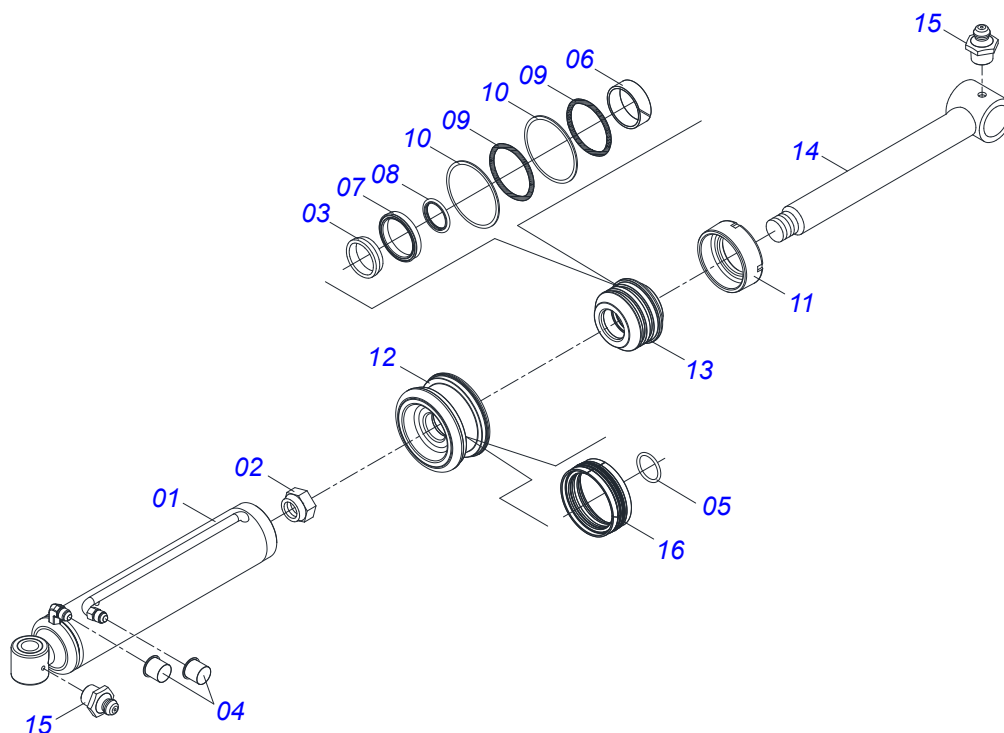

Item	Código	Descrição	Ver Pág.	QT
01	0521066349	CAMISA 101,60 X 594		01
02	0503010817	PORCA SEXTAVADA AUTOTRAVANTE COM NYLON 1.1/4 UNF ALTA G.5 ZN		01
03	0503010039	ANEL RASPADOR D-2000 1G24231		01
04	0503030387	PLUG CILINDRICO N-004		02
05	0503018029	ANEL O RING 2-217 N 3006 90B		01
06	0503018025	ANEL GUIA W2-2250-750 (3097 AGEL)		01
07	0503018026	GAXETA 1870-2000-375 B POLYMAX		01
08	0503018024	ANEL BS OD050805200171D-BR		01
09	0503010338	ANEL O RING 2-342 N 3006-9B		02
10	0503011061	ANEL BACK-UP 8-342		02
11	0502012822	TAMPA MOVEL 101,60		01
12	0502012820	EMBOLO 50,80 X 101,60		01
13	0502012821	SUPORTE ANEIS 50,80 X 101,60		01
14	0511070665	EXTENSOR 50,80 X 612		01
15	0503010002	GRAXEIRA 1800		02
16	0503015633	VEDACAO SELEMASTER DSM PCB0NB102-NCRO		01