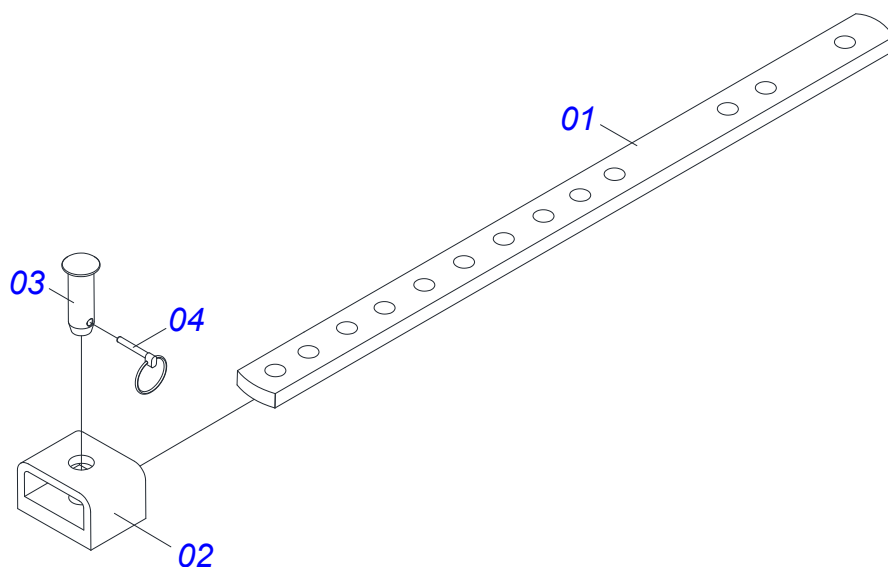

Item	Código	Descrição	Ver Pág.	QT
01	0501013284	BARRA REGULAGEM		01
02	0501060434	CAIXA BATEDORA		01
03	0521810573	EIXO JUNCAO 25 X 80 FURO 65 SA GN		01
04	0503010571	CONTRAPINO 1/4 X 1.1/2		01