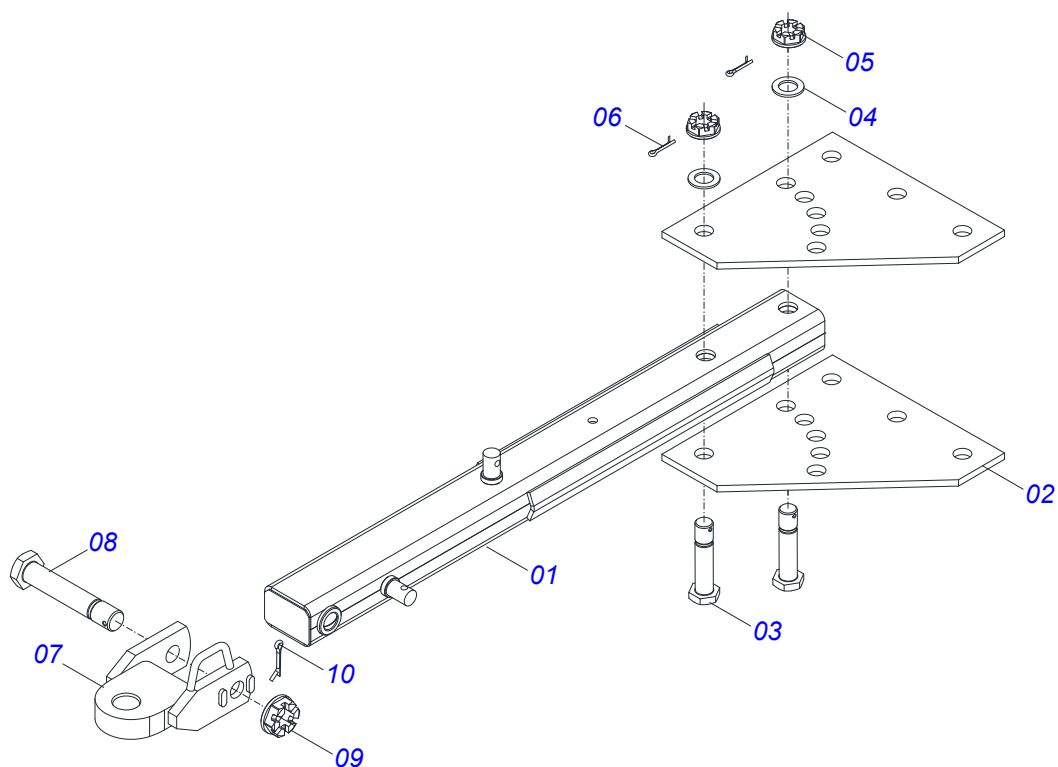

Item	Código	Descrição	Ver Pág.	QT
01	0501060299	BARRA DE TRAÇÃO 1500		01
02	0501010272	PLACA SUPERIOR/INFERIOR		02
03	0501810295	PARAFUSO 1.1/2 NC X 172 SA		05
04	0501812916	ARRUELA LISA 38,50 X 66 X 4,75 SA		05
05	0501811301	PORCA CASTELO 1.1/2UNC 6FPP S2.5/16 SA		05
06	0503010010	CONTRAPINO 1/4 X 2.1/2		05
07	0501060317	ENGATE TRATOR		01
08	0501816415	PARAF 1.1/2 NC X 245 SA		01
09	0501811301	PORCA CASTELO 1.1/2UNC 6FPP S2.5/16 SA		01
10	0503010010	CONTRAPINO 1/4 X 2.1/2		01