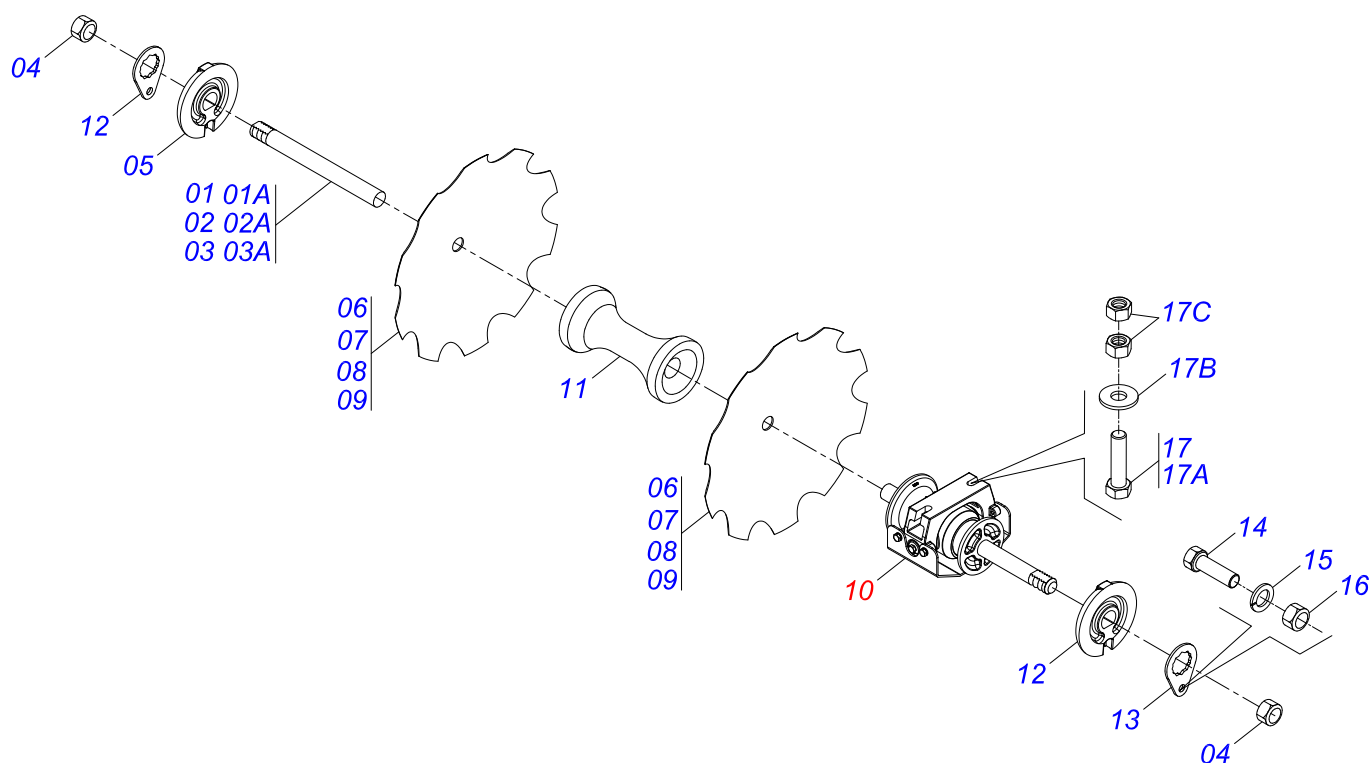

Item	Código	Descrição	Ver Pág.	24	28	32	36	40
01	0501046854	EIXO 1.5/8 7FPP X 1240 PORCAS 2.3/4		00	00	04	00	00
01A	0501019016	EIXO 1.5/8 7FPP X 1240		00	00	04	00	00
02	0501046856	EIXO 1.5/8 7FPP X 1510 PORCAS 2.3/4		04	00	02	06	02
02A	0501019012	EIXO 1.5/8 7FPP X 1510		04	00	02	06	02
03	0501046859	EIXO 1.5/8 7FPP X 1780 PORCAS 2.3/4		00	04	00	00	04
03A	0501015631	EIXO 1.5/8 7FPP X 1780		00	04	00	00	04
04	0502840640	PORCA 1.5/8 7 FPP SEXT 2.3/4 SA		08	08	12	12	12
05	0502011048	TRAVA EIXO EXTERNO 1.5/8		04	04	06	06	06
06	0602033006	DR 26 X 6,00 C90AF04FR1.13/16 10R		00	00	32	00	00
07	0602037006	DR 28 X 7,50 C102AF04FR1.11/16 10R		24	28	32	36	40
08	0602033005	DR 26 X 6,00 C90AF04FR1.11/16 10R		24	28	00	36	40
09	0602037004	DR 28 X 6,00 C102AF04FR1.11/16 10R		24	28	00	36	00
10	0511048375	MANCAL AGRICOLA DMO 262 X 1.5/8 COM 16 SUPORTE/PROTECAO		08	08	12	12	12
11	0502010703	SEPARADOR 263 X 1.5/8		12	16	14	12	12
12	0502011047	TRAVA EIXO INTERNO 1.5/8		04	04	06	06	06
13	0511014339	TRAVA PORCA 1.5/8 SEXTAVADO 71,0/71,5 GA		08	08	12	12	16
14	0503011267	PARAFUSO 5/8 UNC X 1.1/2 C S G.5 ZN		08	08	12	12	16
15	0503010027	ARRUELA PRESSAO 5/8 ZN		08	08	12	12	16
16	0503010013	PORCA SEXTAVADA 5/8 UNC G.5 ZN		08	08	12	12	16
17	0521047424	CONJUNTO PARAFUSO 3/4 X 3 MANCAL DMO		16	16	24	24	24
17A	0501010500	PARAFUSO 3/4 UNC X 3 CS G.5 ZN		16	16	24	24	24
17B	0501010322	ARRUELA LISA 20,50 X 46 X 4,00 ZN		16	16	24	24	24
17C	0503012183	PORCA SEXTAVADA 3/4 UNC G.5		32	32	48	48	48