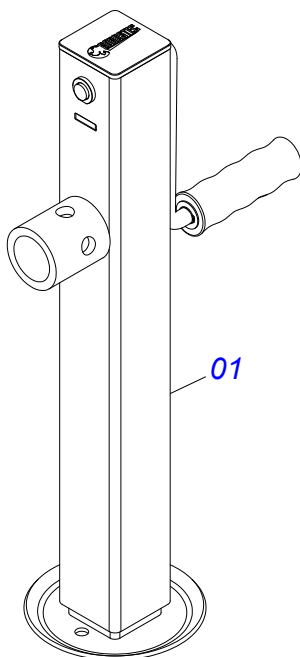

Item	Código	Descrição	Ver Pág.	QT
01	0503062157	MACACO COMPLETO (1259) ROBUSTEC	13	01