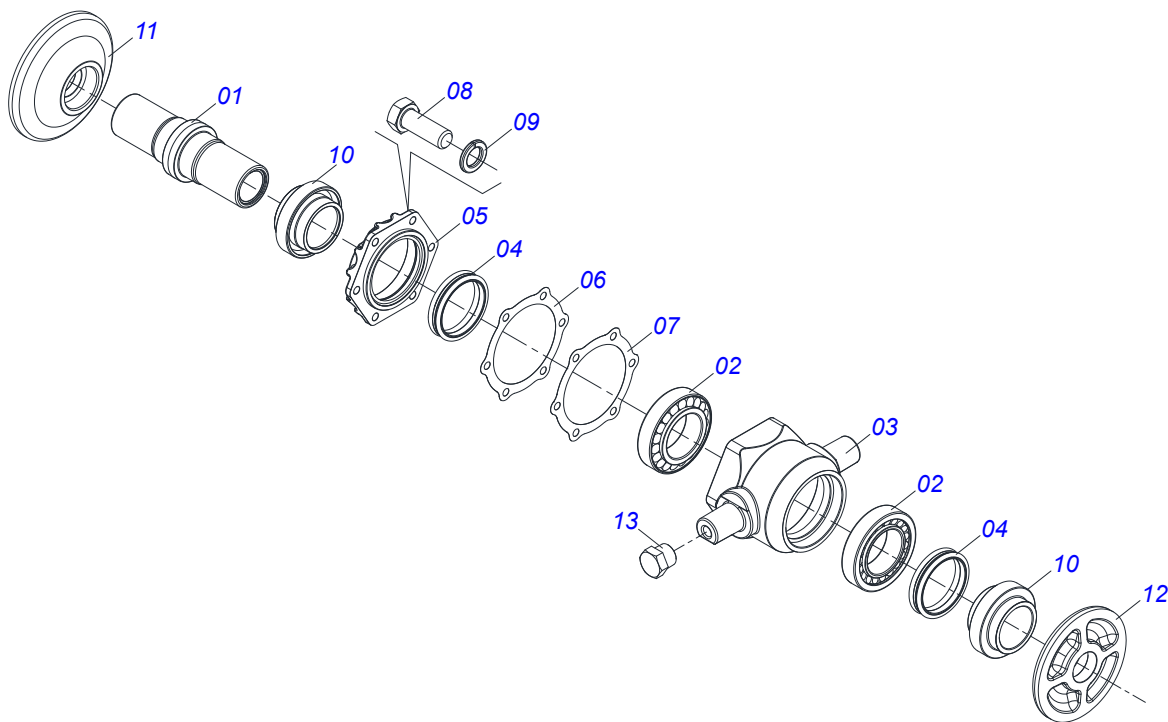

Item	Código	Descrição	Ver Pág.	QT
01	0502010900	EIXO CM/DM		01
02	0503010005	ROLAMENTO 32212 IMPORTADO		02
03	0502020691	CAIXA MANCAL AGRICOLA OSCILANTE		01
04	0503030027	RETENTOR LP JB-255		02
05	0502020161	TAMPA CAIXA DM MRO-225 1.5/8		01
06	0503030030	JUNTA VEDACAO 142 X 113,2 X 0,3		02
07	0503030685	JUNTA VEDACAO 142 X 113,2 X 0,1		01
08	0503810237	PARAFUSO 3/8 UNC X 1 C S G.5 SA		06
09	0503011443	ARRUELA PRESSAO 3/8		06
10	0502010735	PORTA RETENTOR COM BUCHA		02
11	0502040239	ENCOSTO EXTERNO DOS DISCOS		01
12	0502040240	ENCOSTO INTERNO DOS DISCOS		01
13	0503010856	BUJAO R 3/8 BSPT		02