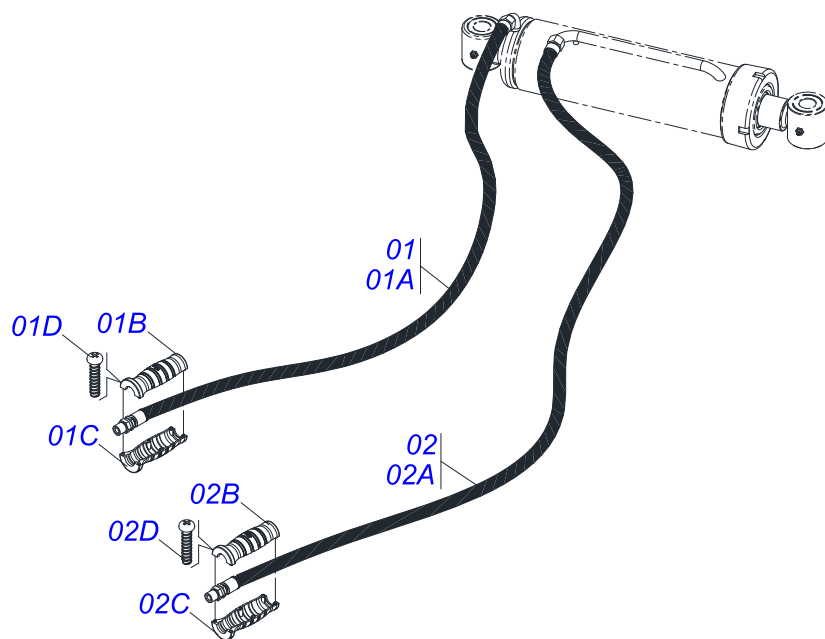

Item	Código	Descrição	Ver Pág.	QT
01	0501013284	BARRA REGULAGEM		01
02	0501060434	CAIXA BATEDORA		01
03	0521810573	EIXO JUNCAO 25 X 80 FURO 65 SA GN		01
04	0503010571	CONTRAPINO 1/4 X 1.1/2		01

Item	Código	Descrição	Ver Pág.	QT
01	0501063253	EIXO JUNCAO 50 X 300		01
02	0503811432	PARAFUSO 1 UNC X 4 C S G.5 SA		01
03	0503011438	ARRUELA PRESSAO 1		01
04	0501810059	PORCA 1 NC SEXTAVADA 1.5/8 SA		01
05	0503010534	CONTRAPINO 3/8" X 2.1/2" ZN		01
06	0501060450	BARRA ESTABILIZADORA TRASEIRA		01

Item	Código	Descrição	Ver Pág.	QT
01	0501063206	CORPO REGISTRO		01
02	0503010534	CONTRAPINO 3/8" X 2.1/2" ZN		01
03	0501012916	ARRUELA LISA 40 X 66 X 4,75 ZN		01

Item	Código	Descrição	Ver Pág.	QT
01	0521066349	CAMISA 101,60 X 594		01
02	0503010817	PORCA SEXTAVADA AUTOTRAVANTE COM NYLON 1.1/4 UNF ALTA G.5 ZN		01
03	0503010039	ANEL RASPADOR D-2000 1G24231		01
04	0503030387	PLUG CILINDRICO N-004		02
05	0503018029	ANEL O RING 2-217 N 3006 90B		01
06	0503018025	ANEL GUIA W2-2250-750 (3097 AGEL)		01
07	0503018026	GAXETA 1870-2000-375 B POLYMAX		01
08	0503018024	ANEL BS OD050805200171D-BR		01
09	0503010338	ANEL O RING 2-342 N 3006-9B		02
10	0503011061	ANEL BACK-UP 8-342		02
11	0502012822	TAMPA MOVEL 101,60		01
12	0502012820	EMBOLO 50,80 X 101,60		01
13	0502012821	SUPORTE ANEIS 50,80 X 101,60		01
14	0511070665	EXTENSOR 50,80 X 612		01
15	0503010002	GRAXEIRA 1800		02
16	0503015633	VEDACAO SELEMASTER DSM PCB0NB102-NCRO		01