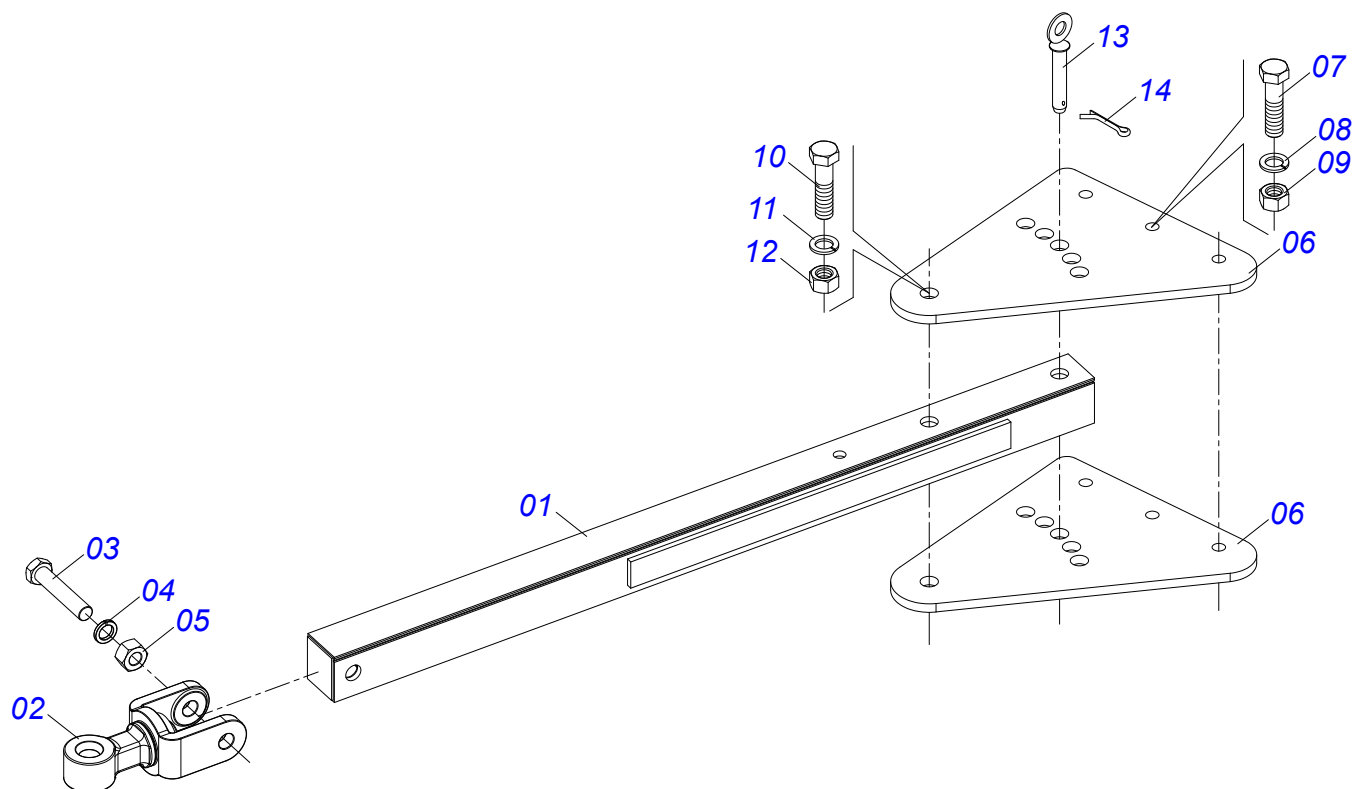

Item	Código	Descrição	Ver Pág.	QT
01	0501060188	BARRA TRACAO 1400		01
02	0521061775	ENGATE AO TRATOR		01
03	0501810060	PARAFUSO 1 UNC X 6.1/2 CS G.5 SA		01
04	0503011438	ARRUELA PRESSAO 1		01
05	0501810059	PORCA 1 NC SEXTAVADA 1.5/8 SA		01
06	0501010241	PLACA SUPERIOR/INFERIOR		02
07	0503811198	PARAFUSO 3/4 UNC X 6 C S G.5 SA		03
08	0503011442	ARRUELA PRESSAO 3/4 SA		03
09	0503810014	PORCA 3/4 NC S PESADA SA		03
10	0501810191	PARAFUSO 1 UNC X 6 C S G.5		01
11	0503011438	ARRUELA PRESSAO 1		01
12	0501810059	PORCA 1 NC SEXTAVADA 1.5/8 SA		01
13	0501868993	EIXO JUNCAO 25,40 X 140 C/ARR GA SA		01
14	0503010571	CONTRAPINO 1/4 X 1.1/2		01