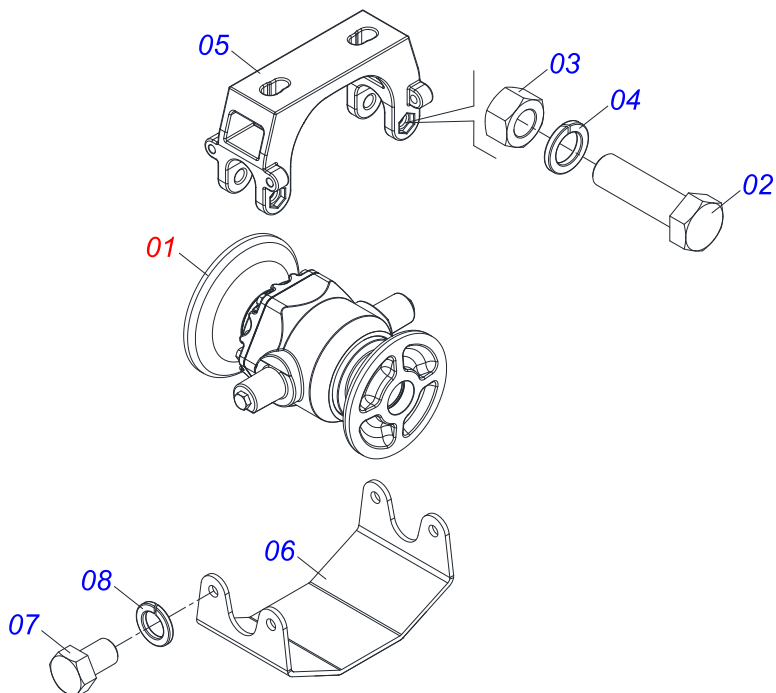

Item	Código	Descrição	Ver Pág.	QT
01	0501059733	MANCAL AGRICOLA DMO 262 X 1.5/8	17	01
02	0503010762	PARAFUSO 5/8 UNC X 3.1/2 CS G.5 ZN		02
03	0503010013	PORCA SEXTAVADA 5/8 UNC G.5 ZN		02
04	0503010027	ARRUELA PRESSAO 5/8 ZN		02
05	0502012626	SUPORTE MANCAL OSCILANTE CENTRAL		01
06	0501213922	CAPA MANCAL OSCILANTE		01
07	0503010834	PARAFUSO 1/2 UNC X 1 C S G.5 ZN		04
08	0503010019	ARRUELA PRESSAO 1/2		04