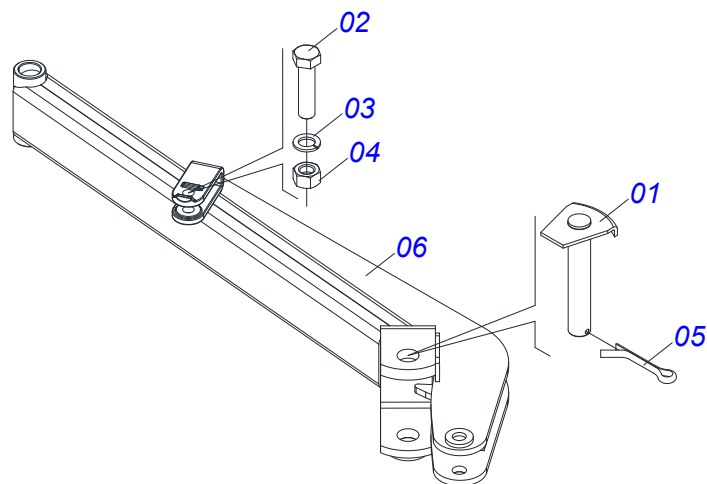

Item	Código	Descrição	Ver Pág.	QT
01	0501063253	EIXO JUNCAO 50 X 300		01
02	0503811432	PARAFUSO 1 UNC X 4 C S G.5 SA		01
03	0503011438	ARRUELA PRESSAO 1		01
04	0501810059	PORCA 1 NC SEXTAVADA 1.5/8 SA		01
05	0503010534	CONTRAPINO 3/8" X 2.1/2" ZN		01
06	0501060450	BARRA ESTABILIZADORA TRASEIRA		01