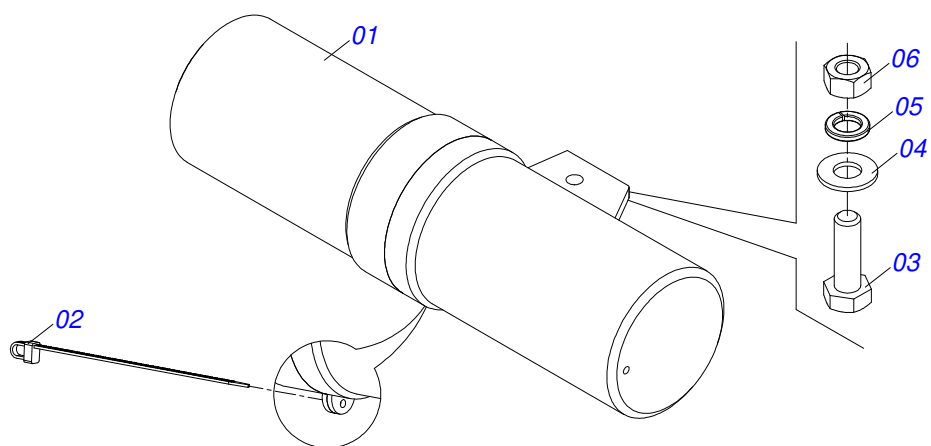

Item	Código	Descrição	Ver Pág.	QT
01	0503060100	PORTA MANUAL INSTRUÇOES		01
02	0503010267	ABRACADEIRA NYLON 3,60 X 1,3 X 155 MM		01
03	0503010363	PARAFUSO 5/16 UNC X 1 C S G.2 ZN		01
04	0501010694	ARRUELA LISA 8,50 X 18 X 1,50 ZN		01
05	0503010179	ARRUELA PRESSAO 5/16 ZN 1K01528		01
06	0503010337	PORCA SEXTAVADA 5/16 UNC G.5 ZN		01