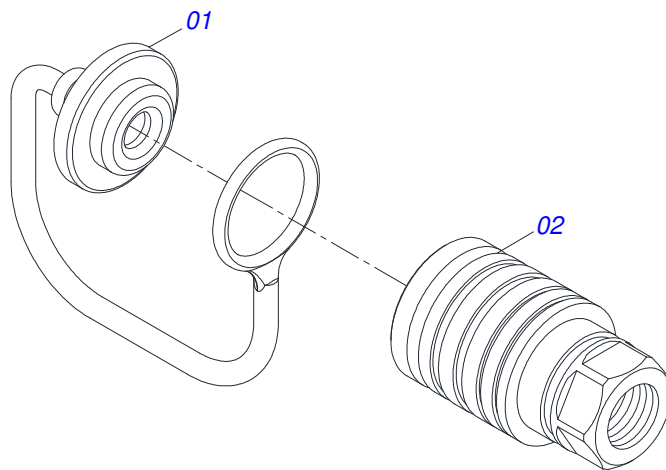

**GASPCR-HD 9017 - EIXO 2.1/2" - ARTICULADA MECANICA -  
JOGO MANGUEIRA COM ENGATE TRASEIRO**

Página 18  
0521051976

Item	Código	Descrição	Ver Pág.	QT
10D	0503018952	PARAFUSO PLASTICO PANELA PH 2,5 X 10 ZB		06
11	0501080106	MANGUEIRA 3/8" X 800 TR-TR		02
12	0501080931	MANGUEIRA 3/8" X 1000 TC-TC		01
13	0501080065	MANGUEIRA 3/8" X 1200 TC-TC		01
14	0501080432	MANGUEIRA 3/8" X 2600 TC-TC		01
15	0501080393	MANGUEIRA 3/8" X 2200 TC-TC		01

Item	Código	Descrição	Ver Pág.	QT
01	0501080850	MANGUEIRA 3/8" X 6108 TC-TM		02
02	0501080578	MANGUEIRA 3/8" X 4000 TC-TC		02
03	0501080909	MANGUEIRA 3/8" X 4600 TC-TC		02
04	0501080450	MANGUEIRA 3/8" X 2200 TR-TC		02
05	0501080401	MANGUEIRA 3/8" X 2700 TR-TC		02
06	0501080205	MANGUEIRA 3/8" X 5500 TR-TM		02
07	0501080106	MANGUEIRA 3/8" X 800 TR-TR		02
08	0501080931	MANGUEIRA 3/8" X 1000 TC-TC		01
09	0501080065	MANGUEIRA 3/8" X 1200 TC-TC		01
10	0501080432	MANGUEIRA 3/8" X 2600 TC-TC		01
11	0501080393	MANGUEIRA 3/8" X 2200 TC-TC		01