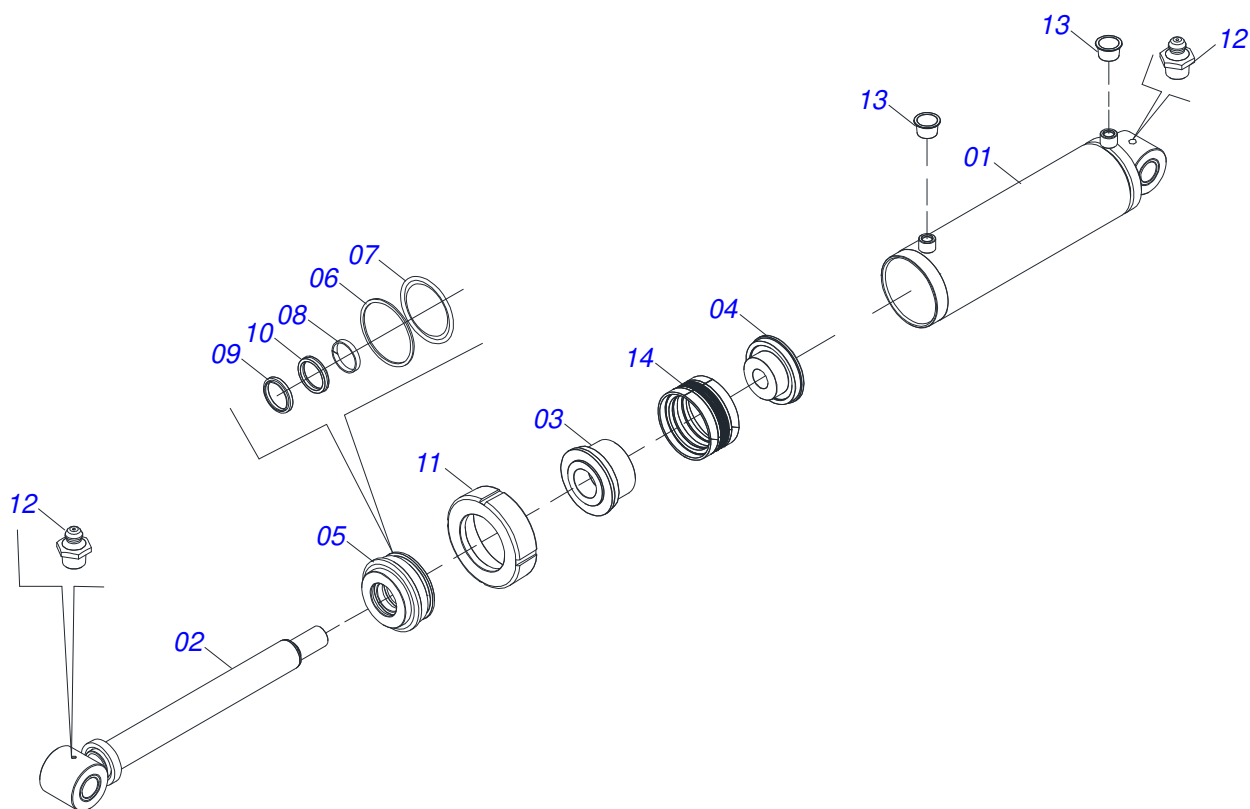

Item	Código	Descrição	Ver Pág.	QT
01	0531060846	CAMISA 127 X 483		01
02	0531060845	EXTENSOR 53,98 X 600		01
03	0561016583	CORPO EMBOLO 53,98 X 127 HASTE		01
04	0502012645	CORPO EMBOLO 127 R.1.1/2 UNF		01
05	0502012646	SUPORTE ANEIS 53,98 X 127		01
06	0503011062	ANEL BACK-UP 8-425		01
07	0503010351	ANEL O RING 2-425 N 3006-9B		01
08	0503015641	ANEL SLYDRING GR6900530-HM061		01
09	0503015642	VEDACAO U-CUP RUUB000970		01
10	0503015715	VEDACAO SCRAPER WAE302125-Z201		01
11	0502010382	TAMPA MOVEL 127		01
12	0503010002	GRAXEIRA 1800		02
13	0503030384	PLUG CON N-001		02
14	0503015643	VEDACAO SELEMASTER DSM PCUB000013 PCK 001270-N8CO		01