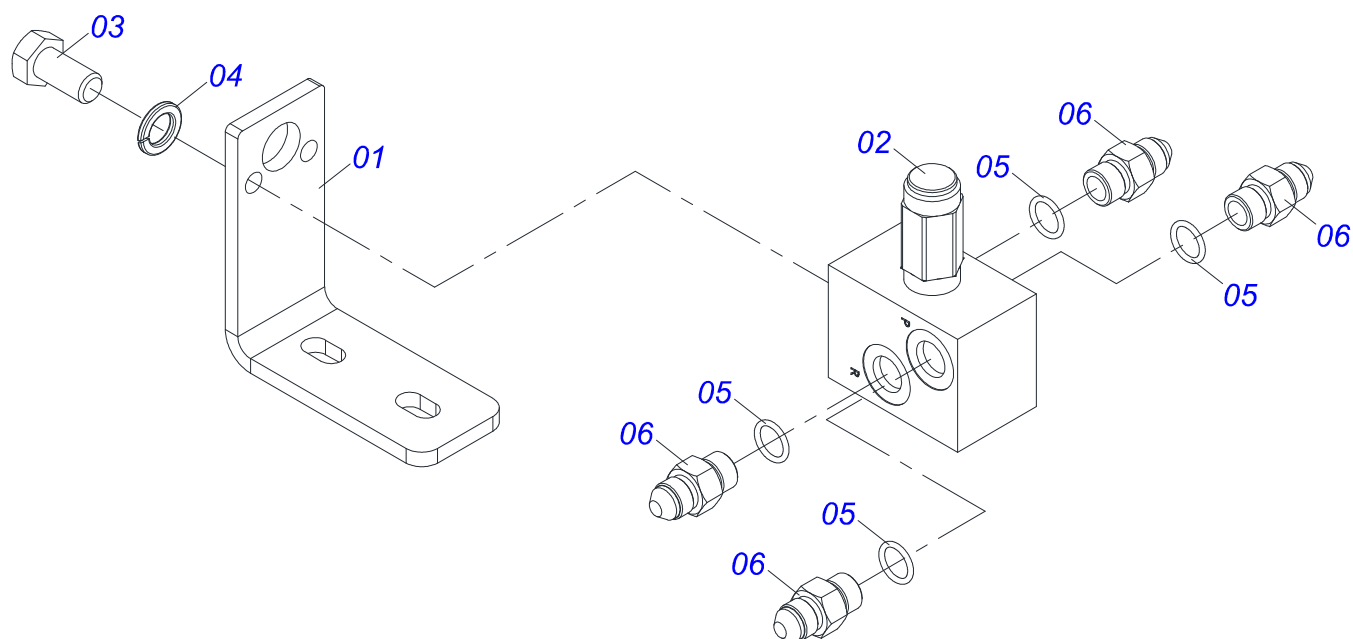

Item	Código	Descrição	Ver Pág.	QT
01	0581011745	SUPORTE VALVULA		01
02	0503010919	VALVULA DESCARGA HFB060306		01
03	0503011334	PARAFUSO 3/8 UNC X 3/4 CS G.5 ZN		02
04	0503010025	ARRUELA PRESSAO 3/8		02
05	0503010190	ANEL O RING 2-114 N 3006-9B		04
06	0501010617	NIPLE 3/4 NF X 3/4 NF SEXTAVADO 7/8 X 44		04