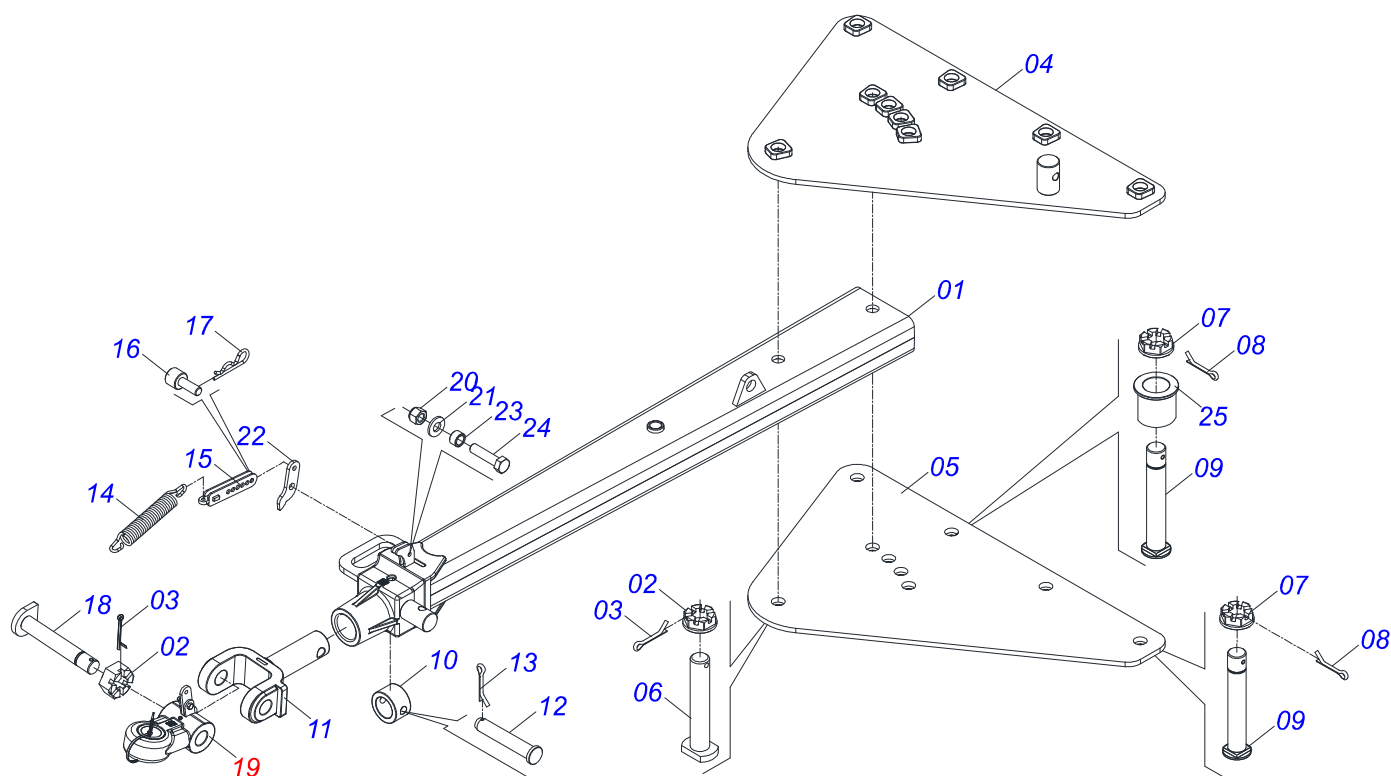

Item	Código	Descrição	Ver Pág.	QT
01	0521068249	BARRA TRACAO (EIXO 2)		01
02	0502040558	PORCA CASTELO 2 UNS 10FPP SEXTAVADO 99 SA		02
03	0503010074	CONTRAPINO 3/8" X 4"		02
04	0521068246	PLACA SUPERIOR (EIXO 2)		01
05	0521068247	PLACA INFERIOR (EIXO 2) GAPCR-HD		01
06	0521068248	EIXO JUNCAO COM TRAVA (50,80 X 273)		01
07	0501811301	PORCA CASTELO 1.1/2UNC 6FPP S2.5/16 SA		05
08	0503010010	CONTRAPINO 1/4 X 2.1/2		05
09	0521811880	EIXO JUNCAO 37,50 X 230 X PQ R.1./2		05
10	0502040263	ANEL TRAVA ENGATE 32M 106		01
11	1902040897	U ENGATE TRATOR 3		01
12	0561017306	EIXO JUNCAO 31,50 X 130		01
13	0503010523	CONTRAPINO 1/4 X 2		01
14	0503031741	MOLA TRACAO 45,0 X 290 X 7,0 CLASSE C		01
15	0531061607	REGULADOR MOLA		01
16	0591014558	EIXO FIXACAO REGULADOR MOLA		01
17	0503030285	CUPILHA 4 X 60		01
18	0531061122	EIXO ARTICULADOR 2 UNS 10FPP X 241,50		01
19	0531040171	ENGATE COMPLETO	7	01
20	0503010589	PORCA SEXTAVADA AUTOTRAVANTE COM NYLON 1/2 UNC ALTA G.5 ZN		01
21	0501010937	ARRUELA LISA 13,50 X 28 X 3,00 ZN		01
22	0591014554	ORELHA TRASEIRA FIXACAO MOLA		01
23	0591014552	LUVA 19 X 13,50 X 11		01
24	0503010740	PARAFUSO 1/2 UNC X 2 CS G.5 ZN		01
25	0591013086	LUVA 52,8 X 78 X 76 (PINO 2)		01