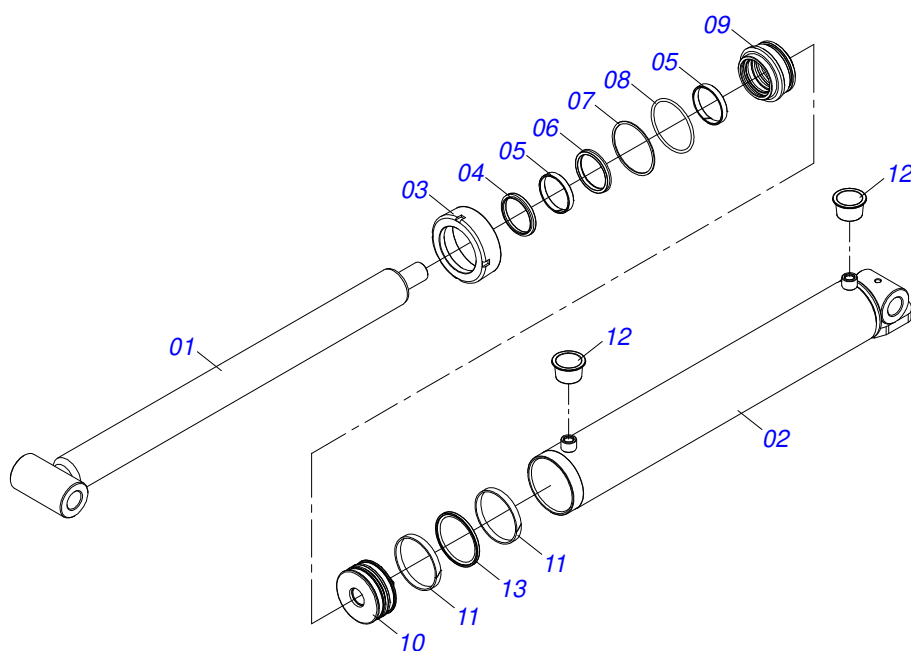

Item	Código	Descrição	Ver Pág.	QT
01	0521060777	EXTENSOR 76,20 X 1020,50		01
02	0521067412	CAMISA 114,30 X 897,50 COM BATEDOR		01
03	0502012629	TAMPA MOVEL 114,30 (EXTENSOR 76,20)		01
04	0503012642	ANEL RASPADOR D-3000 MOLYTHANE 1G24261		01
05	0503013553	ANEL W2-3250-500 1G06849		02
06	0503013552	GAXETA 2500-3000-375-B 1G17553		01
07	0503011893	ANEL BACK-UP 8-346 1G31096		01
08	0503011892	ANEL O RING 2-346 N 3006-9B 1G04629		01
09	0502012628	SUPORTE ANEIS 76,30 X 114,20		01
10	0502012477	EMBOLO 114,30 R1.1/2 UNF GCRO 7010		01
11	0503011891	ANEL G.E.4.1/2X3X1/2 W2-4500-500		02
12	0503030384	PLUG CON N-001		02
13	0503014692	GAXETA OE 114,3-PT1304500-T46N		01