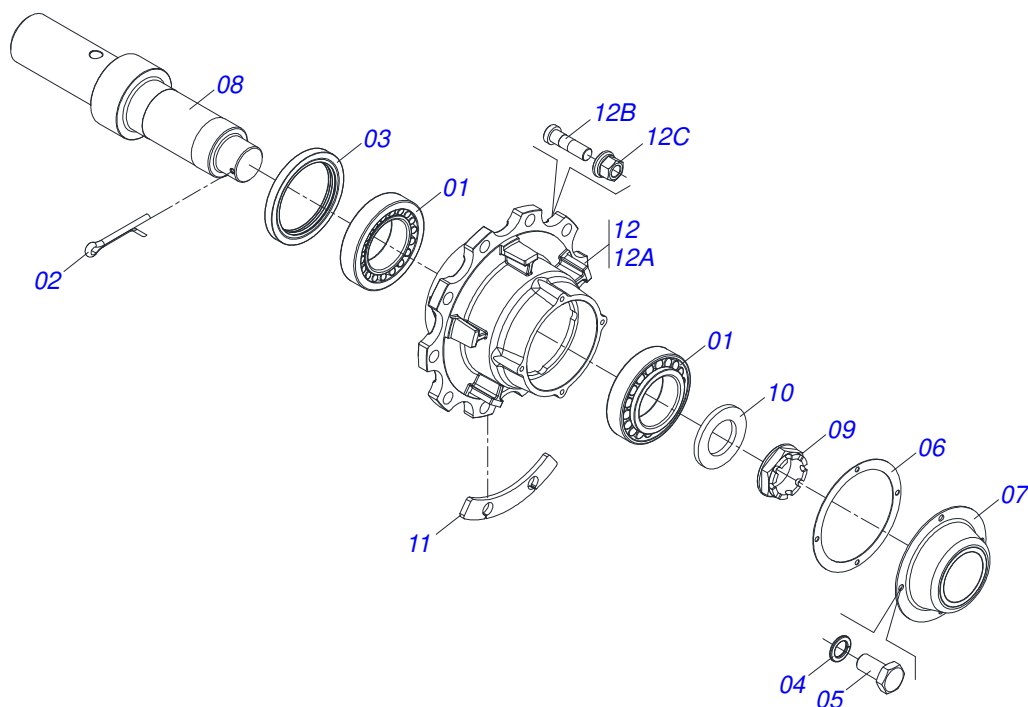

Item	Código	Descrição	Ver Pág.	QT
01	0503010118	ROLAMENTO 32218		02
02	0503012213	CONTRAPINO 1/4" X 4" 1G13112 SA		01
03	0503013541	RETENTOR 0310-BG SABO TRASEIRA AR22 1G25356		01
04	0503013542	ARRUELA PRESSAO M10 2130220009 1K01832		04
05	0503013546	PARAFUSO SX MA5,8 M10X1,5X20ZA DI		04
06	0503013548	JUNTA CORTICA CR4F CAR JS00002		01
07	0503013549	TAMPA CUBO PRETA 4F CAR LISA		01
08	0591018279	PONTA EIXO R 2.1/2 UN (FURO 50)		01
09	0502040080	PORCA FLANGEADA R.2.1/2 UN		01
10	0531019986	ARRUELA LISA 64 X 110 X 9,50		01
11	0561015521	FLANGE MENOR SECCIONADA CUBO RODA		05
12	0501110761	CAIXA RODADO COM PARAFUSO		01
12A	0502012462	CUBO RODEIRO TRANSBORDO 1G138414		01
12B	0503014050	PARAFUSO M22 X 1,5 X 77/87 188RT		10
12C	0503014048	PORCA SEXTAVADA RODA M22 X 1,5 CH 32 X 33,5		10