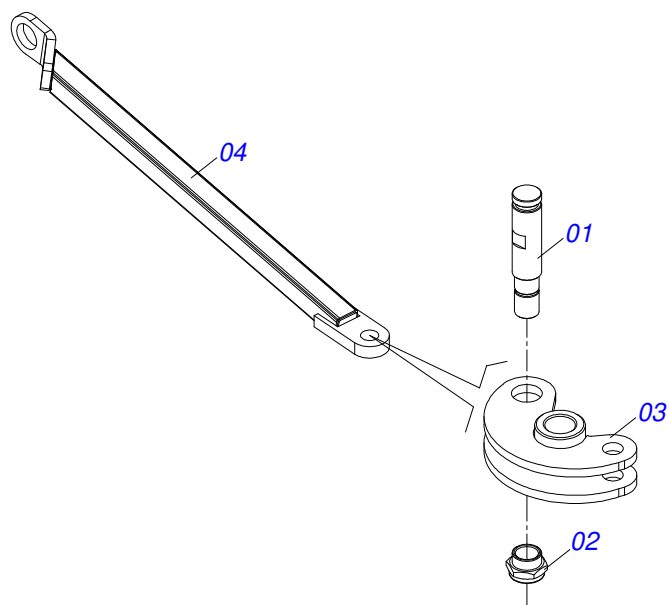

Item	Código	Descrição	Ver Pág.	QT
01	0561014074	EIXO TRAVA ARTICULACAO FIXACAO MOLLA 198		01
02	0541019258	PORCA AUTOFREN 1.1/4 C/REB		01
03	0521060779	TRAVA CHASSI		01
04	0521060771	BRACO ACIONADOR DIANTEIRO DIREITO TRASEIRO ESQUERDO		01