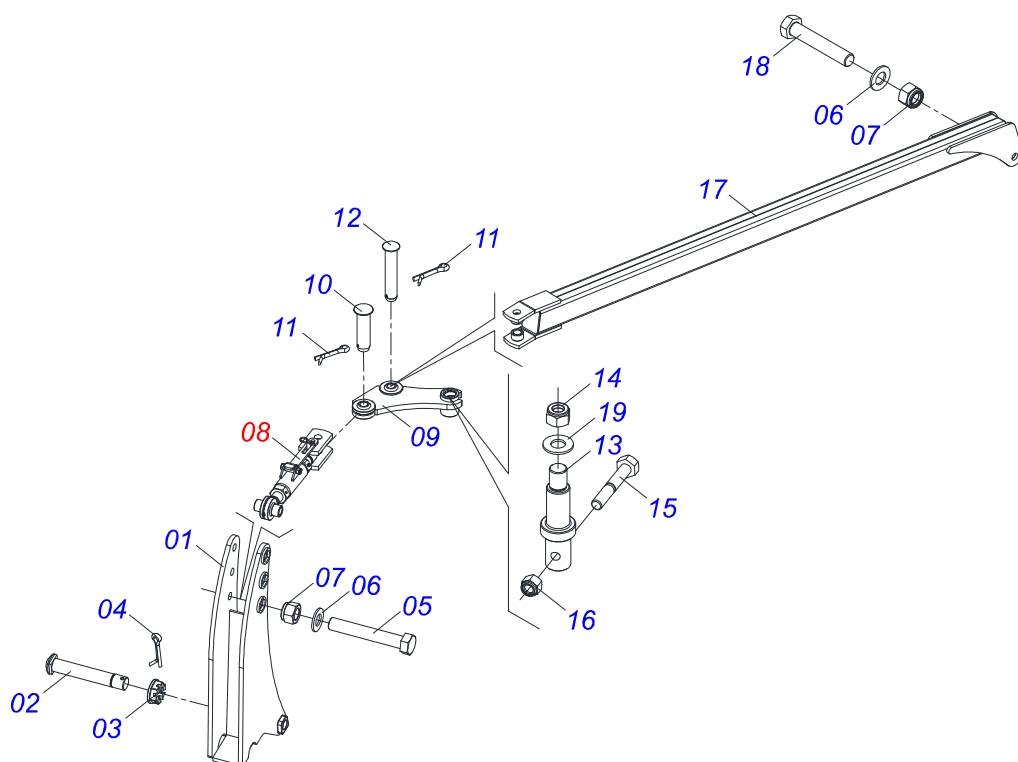

Item	Código	Descrição	Ver Pág.	QT
01	0521066758	ARTICULADOR CABECALHO		01
02	0521012053	EIXO 37,50 X 220 PQ 2240/7010 ZN		01
03	0501011301	PORCA CASTELO 1.1/2 UNC 6 FPP SEXTAVADA 2.5/16 ZN		01
04	0503010010	CONTRAPINO 1/4 X 2.1/2		01
05	0521017351	PARAFUSO 1.1/4 UNF X 8 C S G.8 ZN		01
06	0501017779	ARRUELA LISA 32 X 60 X 4,75		02
07	0503010817	PORCA SEXTAVADA AUTOTRAVANTE COM NYLON 1.1/4 UNF ALTA G.5 ZN		02
08	0511059199	EXTENSOR REGULADOR BARRA ESTABILIZADORA	9	01
09	0521066960	ARTICULADOR BARRA ESTABILIZADORA		01
10	0521010780	EIXO JUNCAO 31,75 X 115 FURO 100 ZN		01
11	0503010523	CONTRAPINO 1/4 X 2		02
12	0581011919	EIXO JUNCAO 31,75 X 170 FURO 155 ZN		01
13	0581011775	EIXO PIVO ARTICULACAO BARRA ESTABILIZADORA		01
14	0503010290	PORCA SEXTAVADA AUTOTRAVANTE COM NYLON 1.1/2 UNF ALTA G.5 ZN		01
15	0501010216	PARAFUSO 3/4 UNC X 4.1/2 C S G.5 ZN		01
16	0503011075	PORCA SEXTAVADA AUTOTRAVANTE COM NYLON 3/4 UNC ALTA G.5 ZN		01
17	0521066759	BARRA ESTABILIZADORA (3000)		01
18	0503013321	PARAFUSO 1.1/4 UNF X 7 C S G.8 ZN		01
19	0501010287	ARRUELA LISA 39,50 X 80 X 6,30 ZN		01