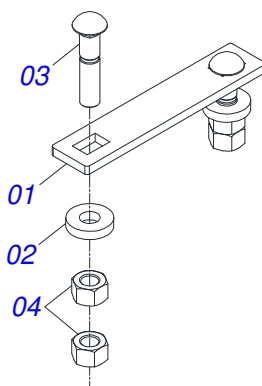

Item	Código	Descrição	Ver Pág.	QT
01	0591013569	TRAVA PARAFUSO		01
02	0571010448	LUVA 32,50 X 75 X 16		02
03	0501010954	PARAFUSO 1.1/4 UNC X 5.3/4 C A 8.8 ZN		02
04	0501010087	PORCA 1.1/4 UNC SEXTAVADA 2 ZN		04