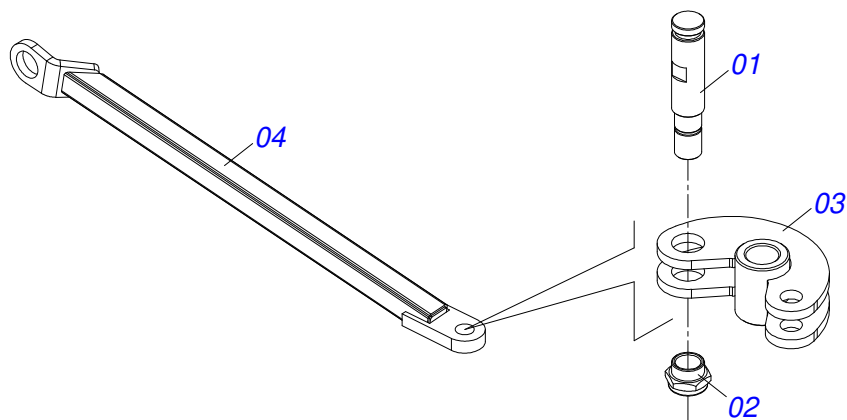

Item	Código	Descrição	Ver Pág.	QT
01	0521066962	FUSO EXTENSOR C/O. R.1.3/4 ESQUERDO		01
02	0521066965	FUSO EXTENSOR ROTULA R.1.3/4 UNC DIREITO		01
03	0521066963	PORCA REGULA R.1.3/4 UNC (245)		01
04	0521066964	ALAVANCA REGULADOR EXTENSOR		01
05	0503010002	GRAXEIRA 1800		03
06	0503030285	CUPILHA 4 X 60		01
07	0503010806	PARAFUSO 5/8 UNF X 3 C S G.5 ZN		01
08	0503010878	PORCA SEXTAVADA AUTOTRAVANTE COM NYLON 5/8 UNF BAIXA G.5 ZN		01

Item	Código	Descrição	Ver Pág.	QT
01	0503062227	MACACO COMPLETO (8088) ROBUSTEC		01

Item	Código	Descrição	Ver Pág.	QT
01	0511050181	ARTICULACAO DIANTEIRA ESQUERDA TRASEIRA DIREITA COMPLETA	12	04
02	0511050182	ARTICULACAO DIANTEIRA DIREITA TRASEIRA ESQUERDA COMPLETA	13	04
03	0511059197	CILINDRO HIDRAULICO 76,20 X 114,30 X 1085 X 715	14	04
04	0541016614	LUVA 38,40 X 62 X 61 GCRO 7010		08
05	0501210091	EIXO PIVO ARTICULADOR LATERAL		04
06	0503032537	MOLA TRACAO 50,7X325X6,35 GCRO 7010		04
07	0503010571	CONTRAPINO 1/4 X 1.1/2		08
08	0503010010	CONTRAPINO 1/4 X 2.1/2		08
09	0501011301	PORCA CASTELO 1.1/2 UNC 6 FPP SEXTAVADA 2.5/16 ZN		08
10	0541016677	EIXO JUNCAO 37,20 X 177 GCRO 7010		08
11	0511019685	ARRUELA LISA 38,50 X 60 X 1,90 ZN		16
12	0503010361	PINO ELASTICO 701221 10 X 60		16
13	0503010002	GRAXEIRA 1800		08
14	0561013283	EIXO TRAVA CHASSI		08
15	0521010572	EIXO JUNCAO 25 X 75 FURO 60 ZN		08