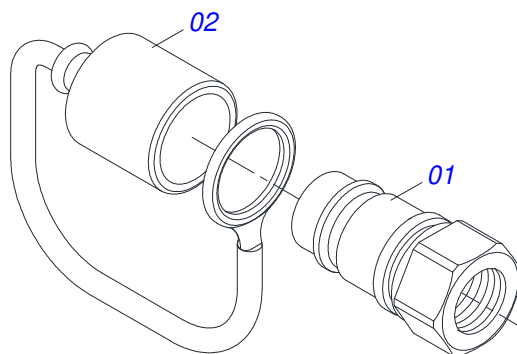

Item	Código	Descrição	Ver Pág.	QT
01	0503011627	MACHO ENGATE RAPIDO AGRICOLA 1/2 NPT		01
02	0503011882	TAMPA PLASTICA PARA ENGATE RAPIDO MACHO		01