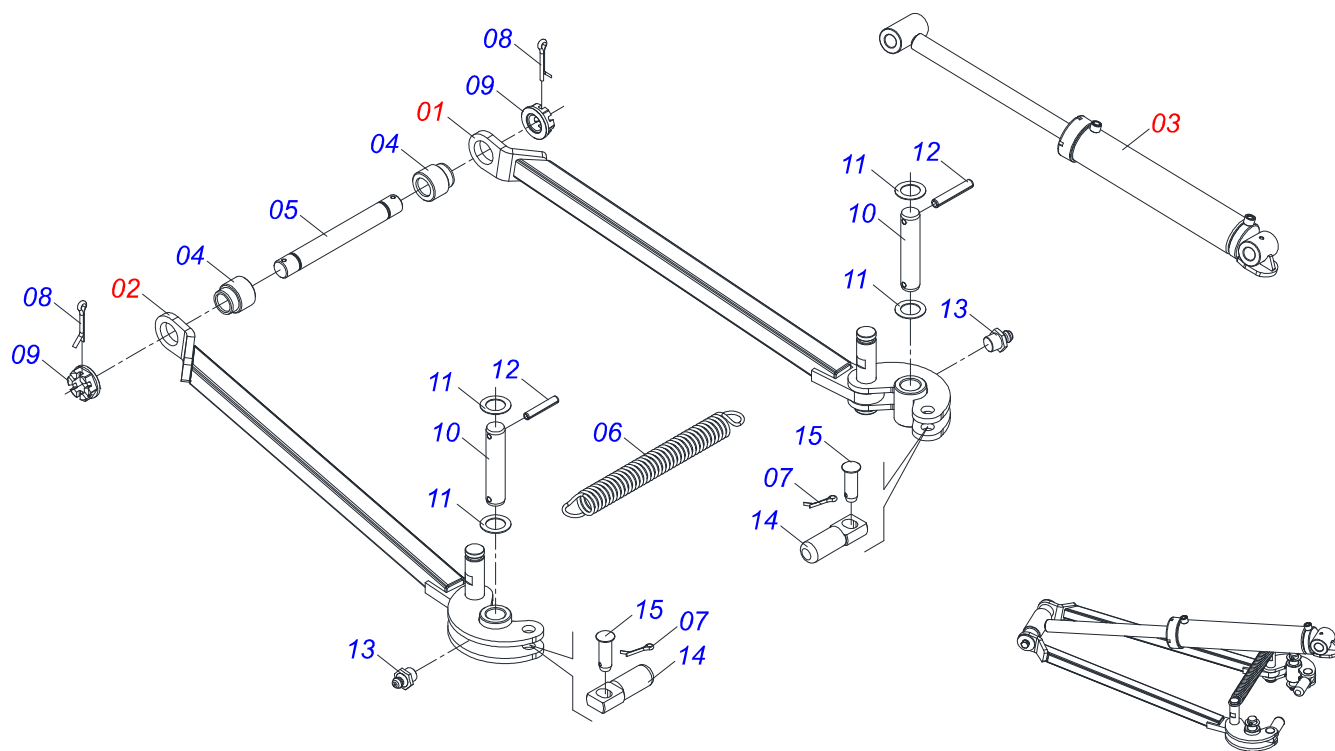

Item	Código	Descrição	Ver Pág.	QT
01	0511050181	ARTICULACAO DIANTEIRA ESQUERDA TRASEIRA DIREITA COMPLETA	12	04
02	0511050182	ARTICULACAO DIANTEIRA DIREITA TRASEIRA ESQUERDA COMPLETA	13	04
03	0511059197	CILINDRO HIDRAULICO 76,20 X 114,30 X 1085 X 715	14	04
04	0541016614	LUVA 38,40 X 62 X 61 GCRO 7010		08
05	0501210091	EIXO PIVO ARTICULADOR LATERAL		04
06	0503032537	MOLA TRACAO 50,7X325X6,35 GCRO 7010		04
07	0503010571	CONTRAPINO 1/4 X 1.1/2		08
08	0503010010	CONTRAPINO 1/4 X 2.1/2		08
09	0501011301	PORCA CASTELO 1.1/2 UNC 6 FPP SEXTAVADA 2.5/16 ZN		08
10	0541016677	EIXO JUNCAO 37,20 X 177 GCRO 7010		08
11	0511019685	ARRUELA LISA 38,50 X 60 X 1,90 ZN		16
12	0503010361	PINO ELASTICO 701221 10 X 60		16
13	0503010002	GRAXEIRA 1800		08
14	0561013283	EIXO TRAVA CHASSI		08
15	0521010572	EIXO JUNCAO 25 X 75 FURO 60 ZN		08