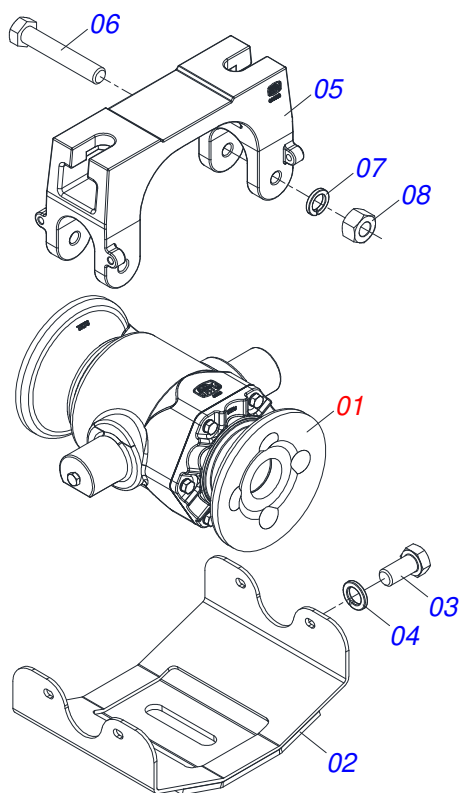

Item	Código	Descrição	Ver Pág.	QT
01	0531052794	MANCAL AGRICOLA DMO 430 X 2.1/2	24	01
02	0531062887	CAPA MANCAL OSCILANTE COM REFORCO		01
03	0503010834	PARAFUSO 1/2 UNC X 1 C S G.5 ZN		04
04	0503010019	ARRUELA PRESSAO 1/2		04
05	0502013003	SUPORTE MANCAL OSCILANTE 2.3/4		01
06	0503011198	PARAFUSO 3/4 UNC X 6 CS G.5		02
07	0503010023	ARRUELA PRESSAO 3/4 ZN		02
08	0503010014	PORCA SEXTAVADA 3/4 UNC (PESADA) G.5 ZN		02