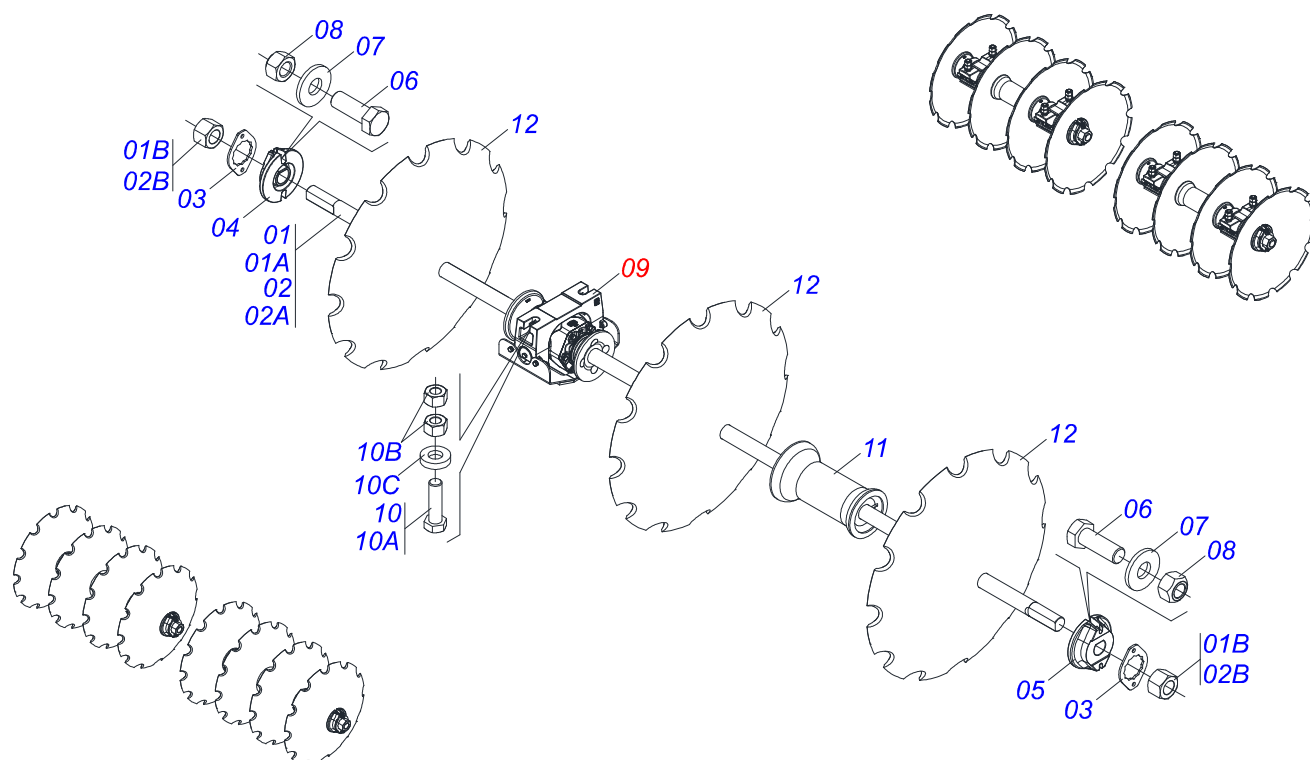

Item	Código	Descrição	Ver Pág.	32	34	36
01	0501040693	EIXO 2.1/2 X 1610 COM PORCAS		08	06	04
01A	0501010358	EIXO 2.1/2 X 1610		01	01	01
01B	0502040064	PORCA 2.1/2 UNC 7FPP X 70 SEXTAVADO 99		02	02	02
02	0501040690	EIXO 2.1/2 X 2060 COM PORCAS		00	02	04
02A	0501010357	EIXO 2.1/2 X 2060		00	01	01
02B	0502040064	PORCA 2.1/2 UNC 7FPP X 70 SEXTAVADO 99		00	02	02
03	0541010368	TRAVA PORCA ZN		16	16	16
04	0502010592	TRAVA EIXO INTERNO 2.1/2		08	08	08
05	0502010593	TRAVA EIXO EXTERNO 2.1/2		08	08	08
06	0503010232	PARAFUSO 5/8 UNC X 1.3/4 C S G.5 ZN		32	32	32
07	0501012140	ARRUELA LISA 16,50 X 40 X 4,00 ZN		32	32	32
08	0503012412	PORCA SEXTAVADA AUTOTRAVANTE 5/8" UNC G.5 ZN		32	32	32
09	0531041571	MANCAL AGRICOLA DMO 430 X 2.1/2 COM SUPORTE 23 PROTECAO		16	16	16
10	0531040741	PARAFUSO 1.1/4 UNC X 5 C S COMPLETO		32	32	32
10A	0503011347	PARAFUSO 1.1/4 UNC X 5 C S 8.8 ZN		01	01	01
10B	0501010087	PORCA 1.1/4 UNC SEXTAVADA 2 ZN		02	02	02
10C	0571010448	LUVA 32,50 X 75 X 16		01	01	01
11	0502012220	SEPARADOR 430 X 2.1/2"		08	10	12
12	0602048062	DR 36 X 12 C130AF04FR2.9/16 12REC		32	34	36
12.	0602051003	DR 40 X 12,00 C143AF04FR2.9/16 12R		32	34	36