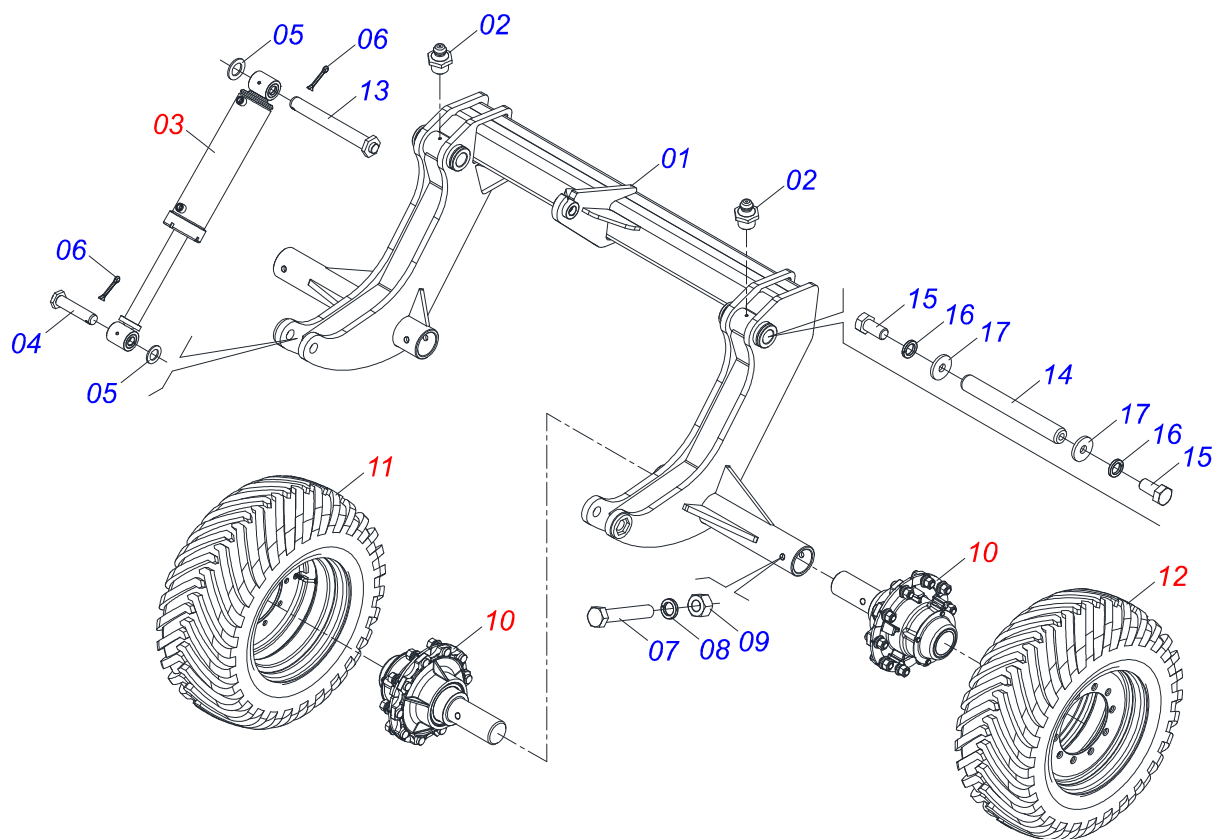

# GASPCR-HD 9017 - EIXO 2.1/2" - ARTICULADA MECANICA - 32/34/36D

**Código:** 0501093743

**Série:** S-1023

**Revisão:** 00

**Data da Revisão:** JUNHO/2024

**GASPCR-HD 9017 - EIXO 2.1/2" - ARTICULADA MECANICA -  
CHASSI COMPLETO - 32/34/36D**

Página 1  
0909097260

Item	Código	Descrição	Ver Pág.	32	34	36
81	0503031087	ETIQUETA ADESIVA AUTO CONTROLE OK APROVADO		01	01	01
82	0503033038	EMBLEMA PERIGO 07 1G18080		01	01	01
83	0503034976	ETIQUETA ADESIVA GASPCR HD 9017		02	02	02
84	0503033428	ETIQUETA ADESIVA LOGO TATU 120 X 160		01	01	01
85	0503034003	ETIQUETA IDENTIFICACAO ALUMINIO MARCHESAN 61 X 118		01	01	01
86	0503010001	REBITE POP ADESIVA 423 3,2 X 5,5		04	04	04
87	0501010064	PARAFUSO 1 UNC X 9 CS G.5 ZN		08	08	08
88	0503010012	ARRUELA PRESSAO 1 ZN 1K01602		08	08	08
89	0501010059	PORCA SEXTAVADA 1 UNC (PESADA) G.5 ZN		08	08	08
90	0503010190	ANEL O RING 2-114 N 3006-9B		08	08	08
91	0501010617	NIPLE 3/4 NF X 3/4 NF SEXTAVADO 7/8 X 44		08	08	08
92	0503010217	ANEL RETENTOR PARA EIXO 501040		04	04	04
93	0571015342	NIPLE 1/2NPT X 3/4UNF X 48		02	02	02
94	0503011968	ADAPTADOR T COM PORCA GIRATORIA LATAO 3/4 8R6X-S		02	02	02
95	0501053835	FEMEA ENGATE RAPIDO AGRICOLA 1/2 NPT COM TAMPA	20	02	02	02
96	0501053834	MACHO ENGATE RAPIDO 1/2 NPT	21	04	04	04
97	0909097263	SECAO DISCOS COMPLETA	22	01	01	01