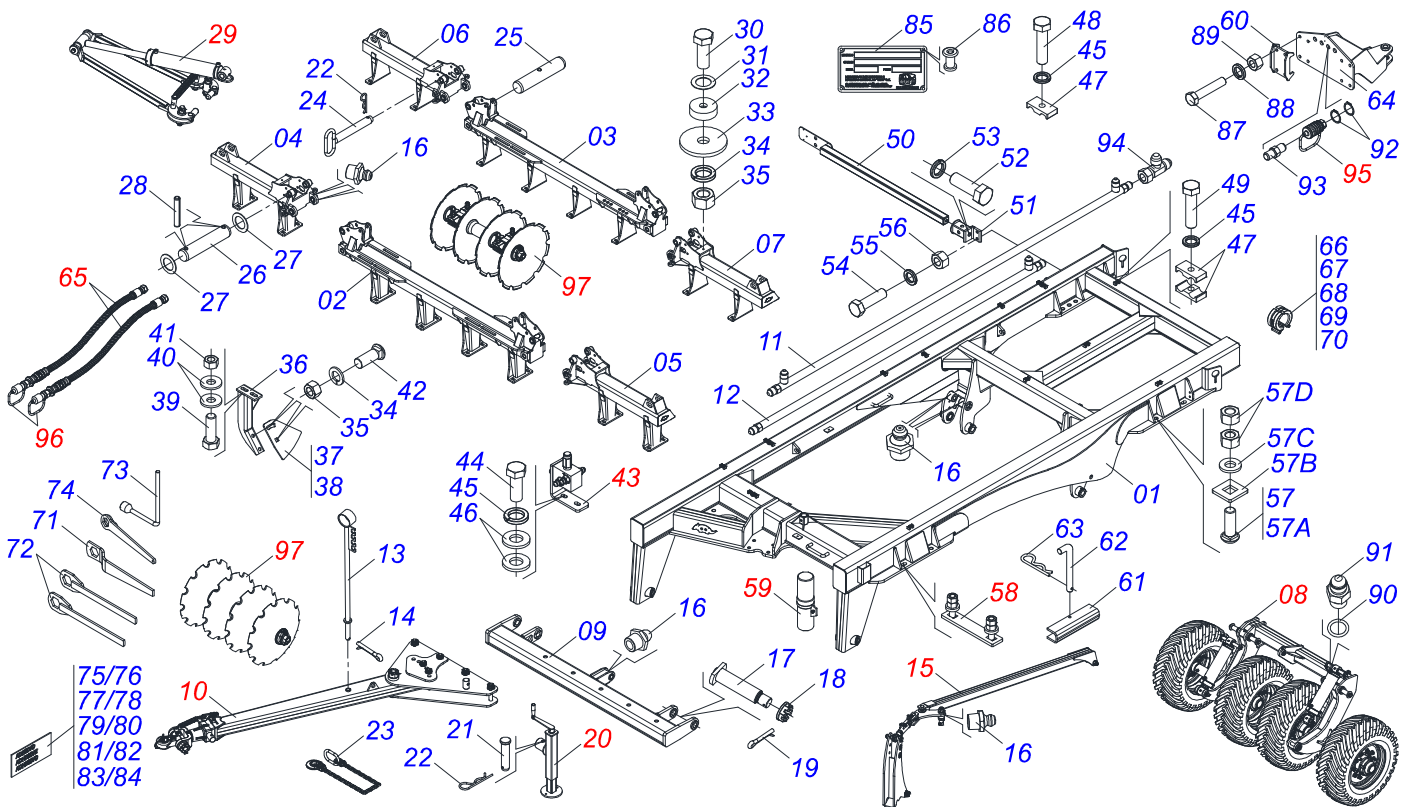

Item	Código	Descrição	Ver Pág.	32	34	36
01	0531060847	QUADRO		01	01	01
02	0531061777	CHASSI DIANTEIRO - 32/36D		01	00	01
02.	0531061775	CHASSI DIANTEIRO - 34D		00	01	00
03	0531061776	CHASSI TRASEIRO - 32/36D		01	00	01
03.	0531061774	CHASSI TRASEIRO - 34D		00	01	00
04	0531061778	CHASSI DIANTEIRO LATERAL DIREITO - 32/34D		01	01	00
04.	0531061784	CHASSI DIANTEIRO LATERAL DIREITO - 36D		00	00	01
05	0531061779	CHASSI DIANTEIRO LATERAL ESQUERDO - 32/34D		01	01	00
05.	0531061785	CHASSI DIANTEIRO LATERAL ESQUERDO - 36D		00	00	01
06	0531061780	CHASSI TRASEIRO LATERAL DIREITO - 32/34D		01	01	00
06.	0531061783	CHASSI TRASEIRO LATERAL DIREITO - 36D		00	00	01
07	0531061781	CHASSI TRASEIRO LATERAL ESQUERDO - 32/34D		01	01	00
07.	0531061782	CHASSI TRASEIRO LATERAL ESQUERDO - 36D		00	00	01
08	0909097261	CONJUNTO RODADO	2	01	01	01
09	0521068250	BARRA ENGATE		01	01	01
10	0521041823	BARRA TRACAO COMPLETA COM ENGATE 3"	6	01	01	01
11	0521066126	DUTO DISTRIBUIDOR OLEO 3450 (04 SAIDA R.3/4" JIC)		02	02	02
12	0521066937	DUTO DISTRIBUIDOR OLEO		02	02	02
13	0531061120	SUPORTE MANGUEIRA 1030		01	01	01
14	0503010523	CONTRAPINO 1/4 X 2		01	01	01
15	0909097262	CONJUNTO ARTICULADOR CABECALHO	8	01	01	01
16	0503010002	GRAXEIRA 1800		29	29	29
17	0521063989	EIXO 50 X 392 COM TRAVA		02	02	02
18	0501011301	PORCA CASTELO 1.1/2 UNC 6 FPP SEXTAVADA 2.5/16 ZN		02	02	02
19	0503010010	CONTRAPINO 1/4 X 2.1/2		02	02	02
20	0511048088	MACACO COMPLETO	10	01	01	01
21	0561014251	EIXO JUNCAO 22,30 X 28,58 X 80		01	01	01
22	0503030012	CUPILHA 4 X 88		05	05	05
23	0503019848	CORRENTE SEGURANCA 1300 X 5/8 COM GANCHO/ARGOLA		01	01	01
24	0521068256	EIXO TRAVA 25,40 X 285		04	04	04
25	0541016676	EIXO 1.1/2 X 175		04	04	04