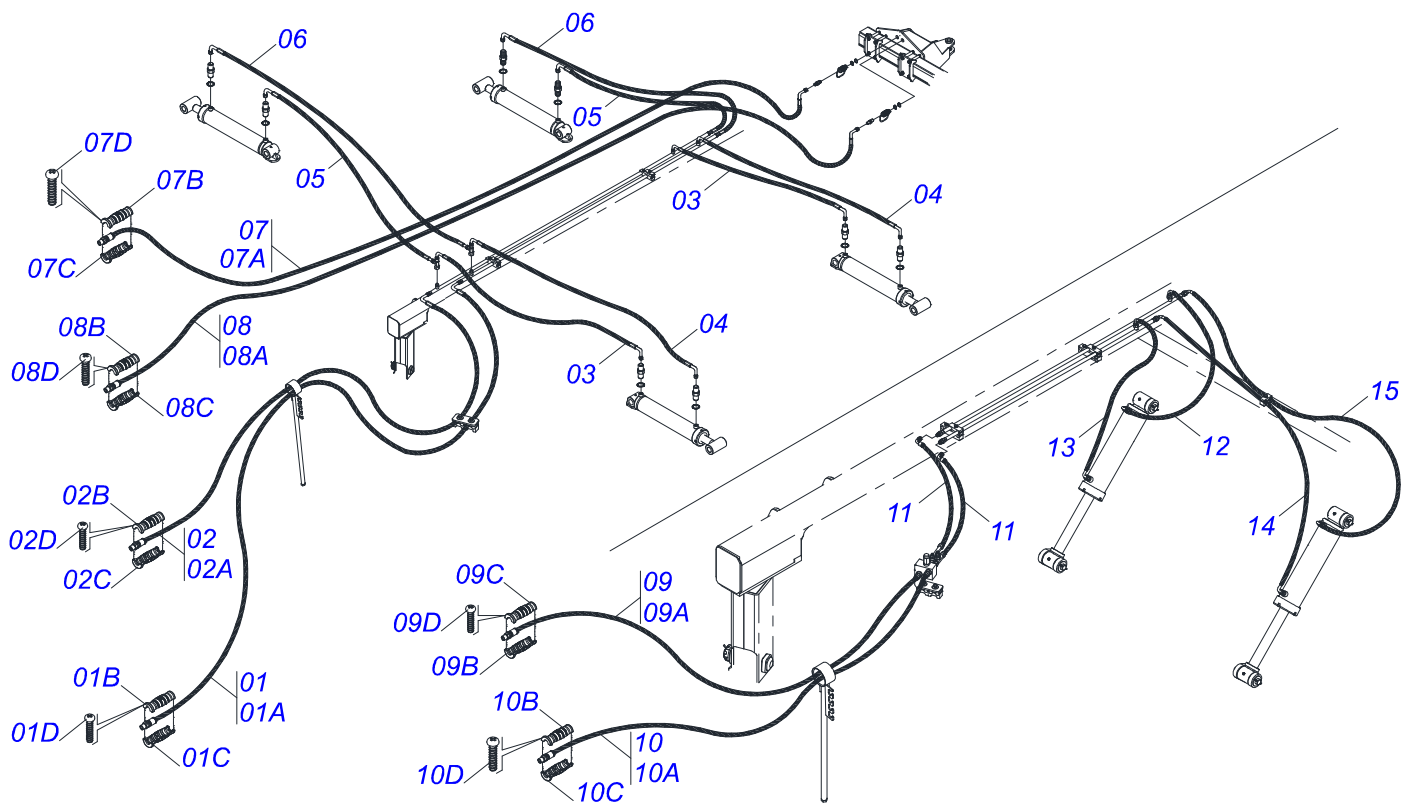

Item	Código	Descrição	Ver Pág.	QT
01	0521052944	MANGUEIRA 3/8" X 6100 TC-TM MARRON/AZUL		01
01A	0501080850	MANGUEIRA 3/8" X 6108 TC-TM		01
01B	0503034490	MANOPLA MANGUEIRA HIDRAULICA (MARROM)		01
01C	0503034494	MANOPLA MANGUEIRA HIDRAULICA (AZUL)		01
01D	0503018952	PARAFUSO PLASTICO PANELA PH 2,5 X 10 ZB		06
02	0521052945	MANGUEIRA 3/8" X 6100 TC-TM MARRON/VERMELHO		01
02A	0501080850	MANGUEIRA 3/8" X 6108 TC-TM		01
02B	0503034490	MANOPLA MANGUEIRA HIDRAULICA (MARROM)		01
02C	0503034495	MANOPLA MANGUEIRA HIDRAULICA (VERMELHO)		01
02D	0503018952	PARAFUSO PLASTICO PANELA PH 2,5 X 10 ZB		06
03	0501080578	MANGUEIRA 3/8" X 4000 TC-TC		02
04	0501080909	MANGUEIRA 3/8" X 4600 TC-TC		02
05	0501080450	MANGUEIRA 3/8" X 2200 TR-TC		02
06	0501080401	MANGUEIRA 3/8" X 2700 TR-TC		02
07	0521052457	MANGUEIRA 3/8" X 12000 TC-TM CINZA/AZUL		01
07A	0501082031	MANGUEIRA 3/8" X 12000 TC-TM		01
07B	0503034489	MANOPLA MANGUEIRA HIDRAULICA (CINZA)		01
07C	0503034494	MANOPLA MANGUEIRA HIDRAULICA (AZUL)		01
07D	0503018952	PARAFUSO PLASTICO PANELA PH 2,5 X 10 ZB		06
08	0521052430	MANGUEIRA 3/8" X 12000 TC-TM CINZA/VERMELHO		01
08A	0501082031	MANGUEIRA 3/8" X 12000 TC-TM		01
08B	0503034489	MANOPLA MANGUEIRA HIDRAULICA (CINZA)		01
08C	0503034495	MANOPLA MANGUEIRA HIDRAULICA (VERMELHO)		01
08D	0503018952	PARAFUSO PLASTICO PANELA PH 2,5 X 10 ZB		06
09	0531055152	MANGUEIRA 3/8" X 6000 TR-TM PRETO/AZUL		01
09A	0501082444	MANGUEIRA 3/8" X 6000 TR-TM		01
09B	0503034492	MANOPLA MANGUEIRA HIDRAULICA (PRETO)		01
09C	0503034494	MANOPLA MANGUEIRA HIDRAULICA (AZUL)		01
09D	0503018952	PARAFUSO PLASTICO PANELA PH 2,5 X 10 ZB		06
10	0531055151	MANGUEIRA 3/8" X 6000 TR-TM PRETO/VERMELHO		01
10A	0501082444	MANGUEIRA 3/8" X 6000 TR-TM		01
10B	0503034492	MANOPLA MANGUEIRA HIDRAULICA (PRETO)		01
10C	0503034495	MANOPLA MANGUEIRA HIDRAULICA (VERMELHO)		01