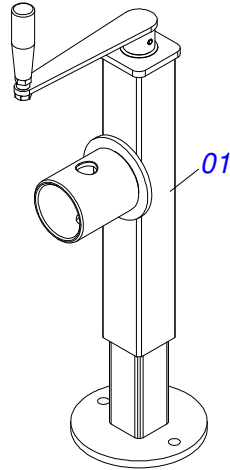

Item	Código	Descrição	Ver Pág.	QT
01	0503062227	MACACO COMPLETO (8088) ROBUSTEC		01