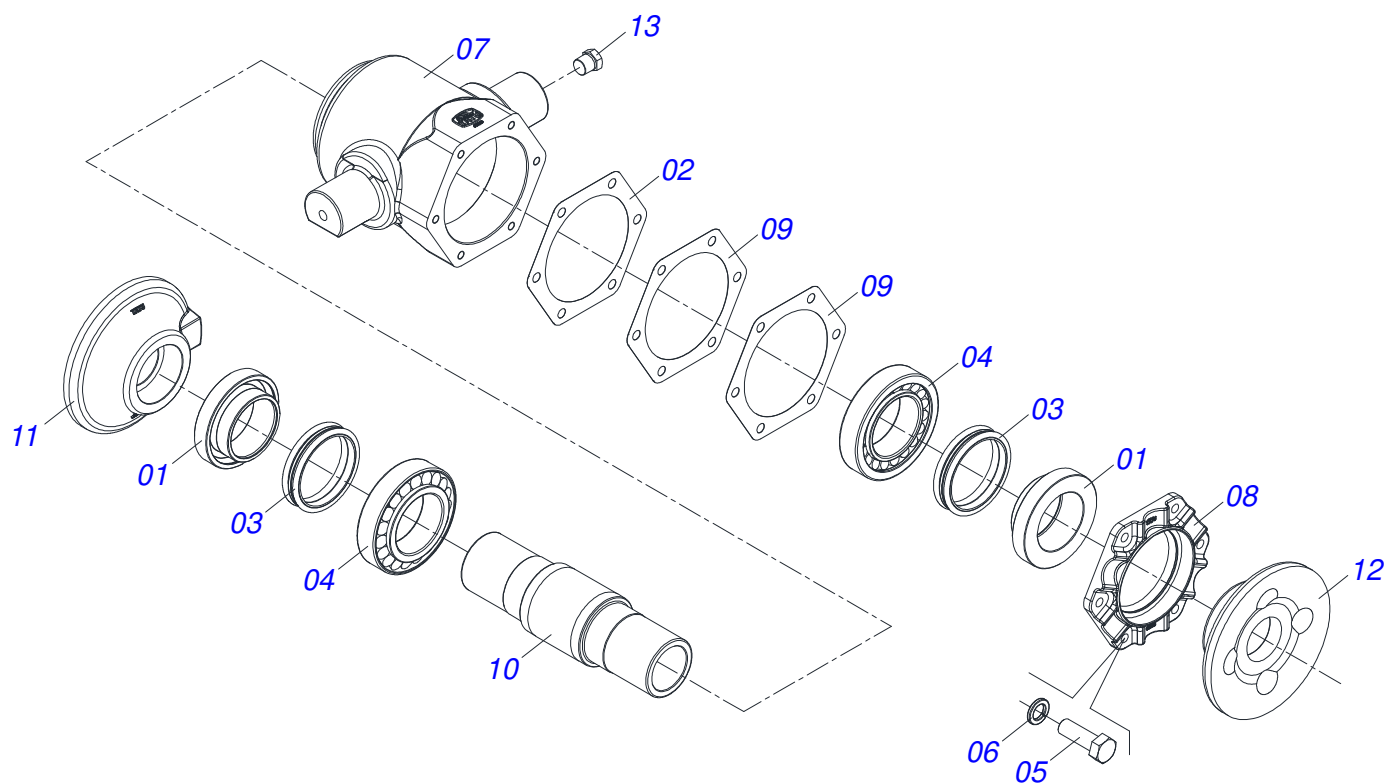

Item	Código	Descrição	Ver Pág.	QT
01	0502040119	PORTA RETENTOR COM BUCHA		02
02	0503035599	JUNTA VEDACAO 205 X 160,5 X 0,20		01
03	0503030029	RETENTOR LP JB-259		02
04	0503013243	ROLAMENTO 32218 NAC		02
05	0503010920	PARAFUSO 1/2 UNC X 1.1/2 C S G.5		06
06	0503011440	ARRUELA PRESSAO 1/2		06
07	0502013002	CAIXA MANCAL		01
08	0502013005	TAMPA CAIXA MANCAL		01
09	0503035600	JUNTA VEDACAO 205 X 160,5 X 0,40		02
10	0502040039	EIXO		01
11	0502040165	ENCOSTO INTERNO DISCO		01
12	0502040164	ENCOSTO EXTERNO DISCO		01
13	0503010856	BUJAO R 3/8 BSPT		02