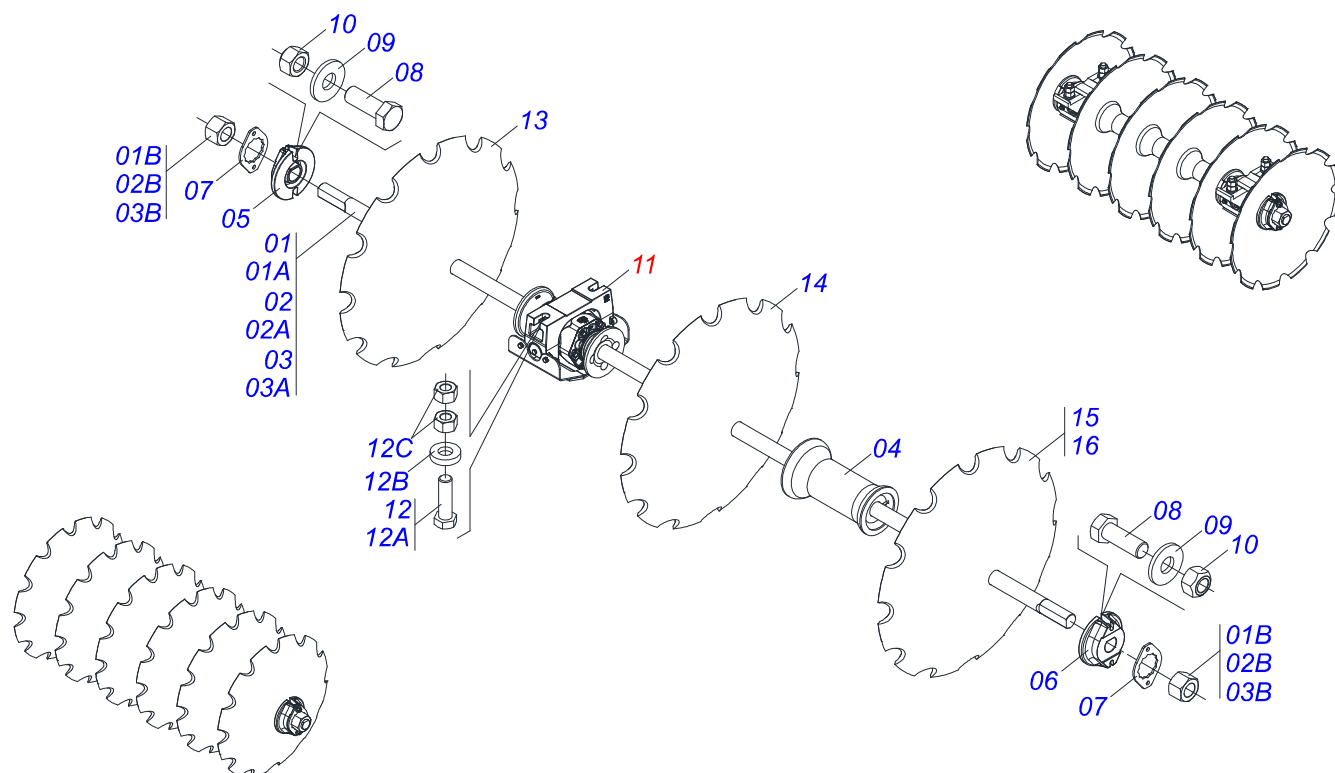

Item	Código	Descrição	Ver Pág.	18	20	22
01	0501040693	EIXO 2.1/2 X 1610 COM PORCAS		02	00	00
01A	0501010358	EIXO 2.1/2 X 1610		01	00	00
01B	0502040064	PORCA 2.1/2 UNC 7FPP X 70 SEXTAVADO 99		02	00	00
02	0501040690	EIXO 2.1/2 X 2060 COM PORCAS		02	04	02
02A	0501010357	EIXO 2.1/2 X 2060		01	01	01
02B	0502040064	PORCA 2.1/2 UNC 7FPP X 70 SEXTAVADO 99		02	02	02
03	0501040691	EIXO 2.1/2 X 2500 COM PORCAS		00	00	02
03A	0501010356	EIXO 2.1/2 X 2500		00	00	01
03B	0502040064	PORCA 2.1/2 UNC 7FPP X 70 SEXTAVADO 99		00	00	02
04	0502012220	SEPARADOR 430 X 2.1/2"		06	08	10
05	0502010592	TRAVA EIXO INTERNO 2.1/2		04	04	04
06	0502010593	TRAVA EIXO EXTERNO 2.1/2		04	04	04
07	0541010368	TRAVA PORCA ZN		08	08	08
08	0503010232	PARAFUSO 5/8 UNC X 1.3/4 C S G.5 ZN		16	16	16
09	0501012140	ARRUELA LISA 16,50 X 40 X 4,00 ZN		16	16	16
10	0503012412	PORCA SEXTAVADA AUTOTRAVANTE 5/8" UNC G.5 ZN		16	16	16
11	0531041571	MANCAL AGRICOLA DMO 430 X 2.1/2 COM SUPORTE 14 PROTECAO		08	08	08
12	0531040741	PARAFUSO 1.1/4 UNC X 5 C S COMPLETO		16	16	16
12A	0503011347	PARAFUSO 1.1/4 UNC X 5 C S 8.8 ZN		01	01	01
12B	0571010448	LUVA 32,50 X 75 X 16		01	01	01
12C	0501010087	PORCA 1.1/4 UNC SEXTAVADA 2 ZN		02	02	02
13	0602048051	DR 36 X 12 C123AF04FR2.9/16 12REC		18	20	22
14	0602050016	DR 38 X 12 C140AF04FR2.9/16 12REC		18	20	22
15	0602051003	DR 40 X 12,00 C143AF04FR2.9/16 12R		18	20	22
16	0602051017	DR40X12 C115AF04FR2.9/16 12REC TATU		18	20	22