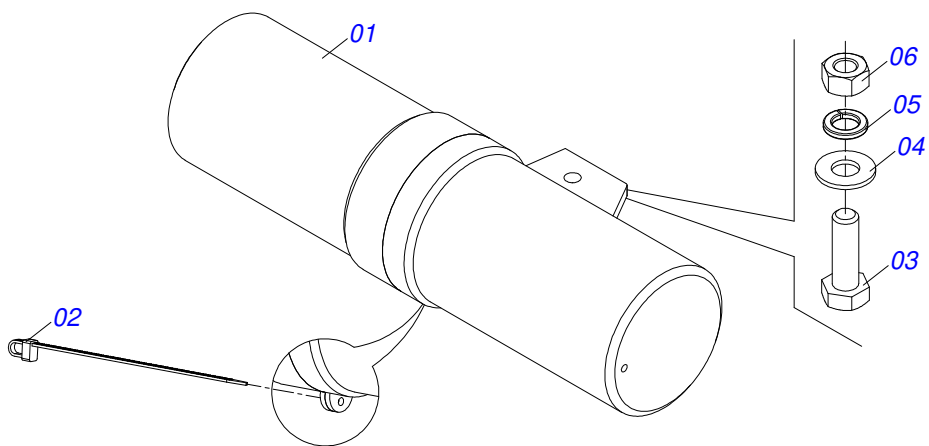

Item	Código	Descrição	Ver Pág.	QT
01	0503060100	PORTA MANUAL INSTRUÇOES		01
02	0503010267	ABRACADEIRA NYLON 3,60 X 1,3 X 155 MM		01
03	0503010363	PARAFUSO 5/16 UNC X 1 C S G.2 ZN		01
04	0501010694	ARRUELA LISA 8,50 X 18 X 1,50 ZN		01
05	0503010179	ARRUELA PRESSAO 5/16 ZN 1K01528		01
06	0503010337	PORCA SEXTAVADA 5/16 UNC G.5 ZN		01