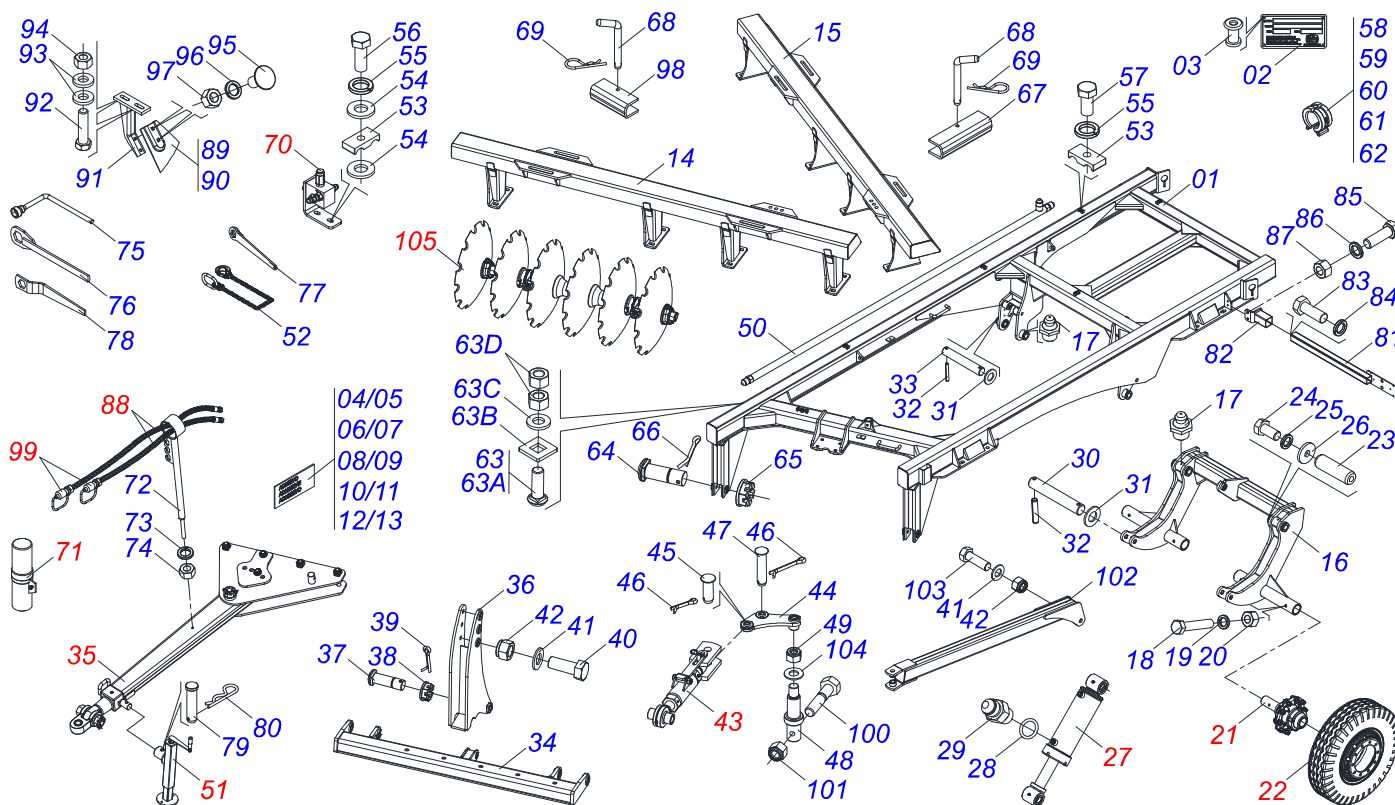

Item	Código	Descrição	Ver	Pág.	18	20	22
001	0521068243	QUADRO			01	01	01
002	0503034003	ETIQUETA IDENTIFICACAO ALUMINIO MARCHESAN 61 X 118			01	01	01
003	0503010001	REBITE POP ADESIVA 423 3,2 X 5,5			04	04	04
004	0503034078	ETIQUETA ADESIVA PONTOS PARA ICAMENTO			04	04	04
005	0503031738	ETIQUETA ADESIVA ADVERTENCIA			03	03	03
006	0503031739	ETIQUETA ADESIVA PERIGO 11,7 X 7			01	01	01
007	0503034499	ETIQUETA ADESIVA MANOPLA CORES (OUTROS)			01	01	01
008	0503031428	ETIQUETA ADESIVA ATENCAO LER MANUAL			01	01	01
009	0503031827	ETIQUETA ADESIVA LUBRIFICACAO E REAPERTO DIARIO			01	01	01
010	0503031087	ETIQUETA ADESIVA AUTO CONTROLE OK APROVADO			01	01	01
011	0503033038	EMBLEMA PERIGO 07 1G18080			01	01	01
012	0503034976	ETIQUETA ADESIVA GASPCR HD 9017			02	02	02
013	0503033428	ETIQUETA ADESIVA LOGO TATU 120 X 160			02	02	02
013.	0503031739	ETIQUETA ADESIVA PERIGO 11,7 X 7			01	01	01
014	0521062611	CHASSI DIANTEIRO - 18D			01	00	00
014.	0511067420	CHASSI DIANTEIRO - 20D			00	01	00
014..	0521062613	CHASSI DIANTEIRO - 22D			00	00	01
015	0521062614	CHASSI TRASEIRO - 18D			01	00	00
015.	0511067421	CHASSI TRASEIRO - 20D			00	01	00
015..	0521062615	CHASSI TRASEIRO - 22D			00	00	01
016	0521066478	RODEIRO			01	01	01
017	0503010002	GRAXEIRA 1800			03	03	03
018	0503011198	PARAFUSO 3/4 UNC X 6 CS G.5			04	04	04
019	0503010023	ARRUELA PRESSAO 3/4 ZN			04	04	04
020	0503010014	PORCA SEXTAVADA 3/4 UNC (PESADA) G.5 ZN			04	04	04
021	0501057120	RODADO SEM PNEU		2	04	04	04
022	0503061582	RODA MB COM PNEU 900 X 20 - 14L		3	04	04	04
023	0531018062	EIXO JUNCAO 408			02	02	02
024	0503011250	PARAFUSO 1 UNC X 2 C S G.7 ZN			04	04	04
025	0503010012	ARRUELA PRESSAO 1 ZN 1K01602			04	04	04
026	0521011565	ARRUELA LISA 26,50 X 80 X 9,50 ZN			04	04	04