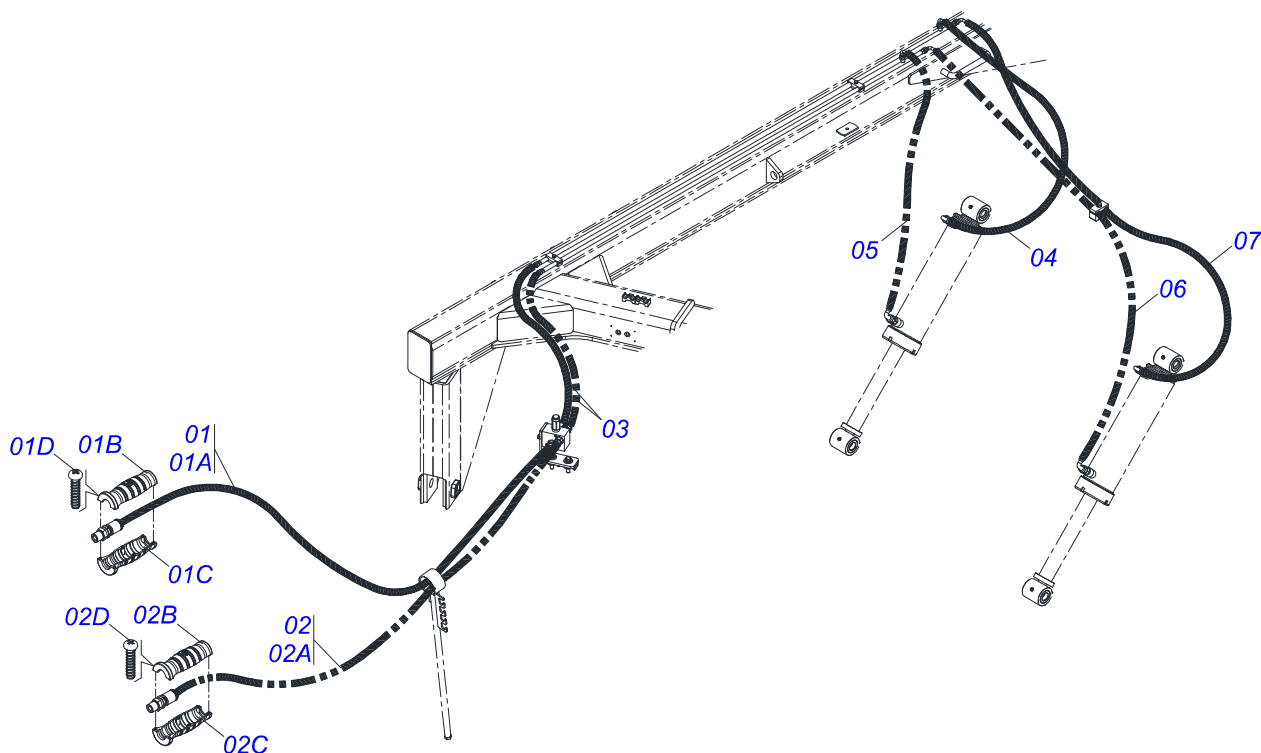

Item	Código	Descrição	Ver Pág.	QT
01	0531055151	MANGUEIRA 3/8" X 6000 TR-TM PRETO/VERMELHO		01
01A	0501082444	MANGUEIRA 3/8" X 6000 TR-TM		01
01B	0503034492	MANOPLA MANGUEIRA HIDRAULICA (PRETO)		01
01C	0503034495	MANOPLA MANGUEIRA HIDRAULICA (VERMELHO)		01
01D	0503018952	PARAFUSO PLASTICO PANELA PH 2,5 X 10 ZB		06
02	0531055152	MANGUEIRA 3/8" X 6000 TR-TM PRETO/AZUL		01
02A	0501082444	MANGUEIRA 3/8" X 6000 TR-TM		01
02B	0503034492	MANOPLA MANGUEIRA HIDRAULICA (PRETO)		01
02C	0503034494	MANOPLA MANGUEIRA HIDRAULICA (AZUL)		01
02D	0503018952	PARAFUSO PLASTICO PANELA PH 2,5 X 10 ZB		06
03	0501080106	MANGUEIRA 3/8" X 800 TR-TR		02
04	0501080931	MANGUEIRA 3/8" X 1000 TC-TC		01
05	0501080065	MANGUEIRA 3/8" X 1200 TC-TC		01
06	0501080432	MANGUEIRA 3/8" X 2600 TC-TC		01
07	0501080393	MANGUEIRA 3/8" X 2200 TC-TC		01