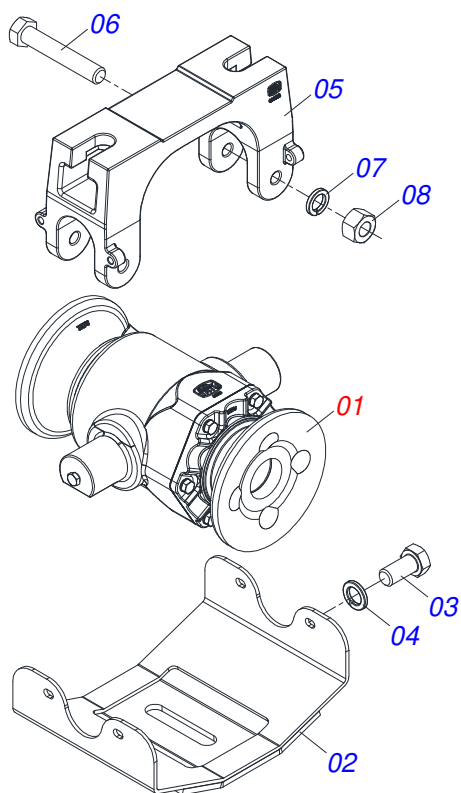

Item	Código	Descrição	Ver Pág.	QT
01	0531052794	MANCAL AGRICOLA DMO 430 X 2.1/2	15	01
02	0531062887	CAPA MANCAL OSCILANTE COM REFORCO		01
03	0503010834	PARAFUSO 1/2 UNC X 1 C S G.5 ZN		04
04	0503010019	ARRUELA PRESSAO 1/2		04
05	0502013003	SUPORTE MANCAL OSCILANTE 2.3/4		01
06	0503011198	PARAFUSO 3/4 UNC X 6 CS G.5		02
07	0503010023	ARRUELA PRESSAO 3/4 ZN		02
08	0503010014	PORCA SEXTAVADA 3/4 UNC (PESADA) G.5 ZN		02