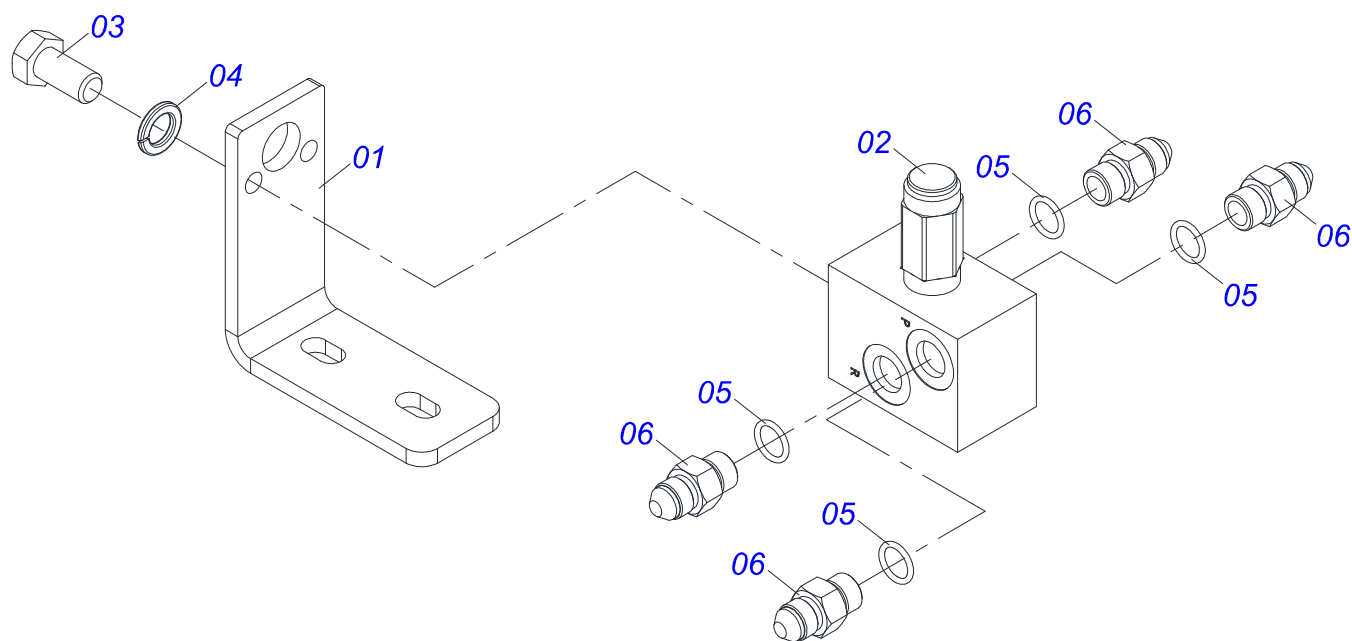

Item	Código	Descrição	Ver Pág.	QT
01	0581011745	SUPORTE VALVULA		01
02	0503010919	VALVULA DESCARGA HFB060306		01
03	0503011334	PARAFUSO 3/8 UNC X 3/4 CS G.5 ZN		02
04	0503010025	ARRUELA PRESSAO 3/8		02
05	0503010190	ANEL O RING 2-114 N 3006-9B		04
06	0501010617	NIPLE 3/4 NF X 3/4 NF SEXTAVADO 7/8 X 44		04