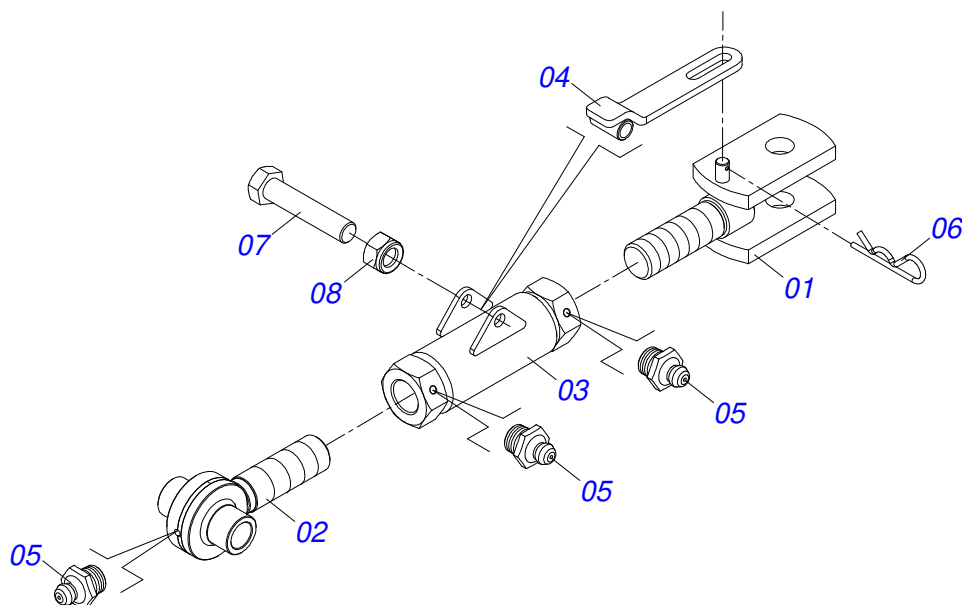

Item	Código	Descrição	Ver Pág.	QT
01	0521066962	FUSO EXTENSOR C/O. R.1.3/4 ESQUERDO		01
02	0521066965	FUSO EXTENSOR ROTULA R.1.3/4 UNC DIREITO		01
03	0521066963	PORCA REGULA R.1.3/4 UNC (245)		01
04	0521066964	ALAVANCA REGULADOR EXTENSOR		01
05	0503010002	GRAXEIRA 1800		03
06	0503030285	CUPILHA 4 X 60		01
07	0503010806	PARAFUSO 5/8 UNF X 3 C S G.5 ZN		01
08	0503010878	PORCA SEXTAVADA AUTOTRAVANTE COM NYLON 5/8 UNF BAIXA G.5 ZN		01