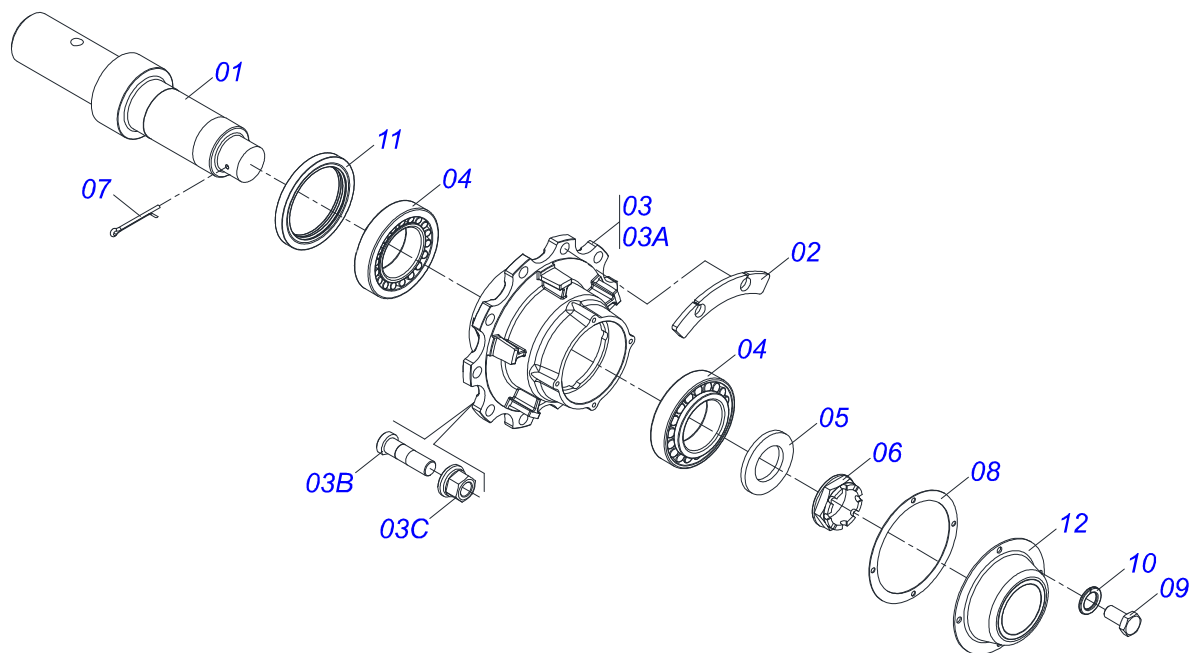

Item	Código	Descrição	Ver Pág.	QT
01	0551011426	PONTA EIXO R2.1/2UN GASPCR-EHD		01
02	0561015521	FLANGE MENOR SECCIONADA CUBO RODA		05
03	0501110761	CAIXA RODADO COM PARAFUSO		01
03A	0502012462	CUBO RODEIRO TRANSBORDO 1G138414		01
03B	0503014050	PARAFUSO M22 X 1,5 X 77/87 188RT		10
03C	0503014048	PORCA SEXTAVADA RODA M22 X 1,5 CH 32 X 33,5		10
04	0503010118	ROLAMENTO 32218		02
05	0531019986	ARRUELA LISA 64 X 110 X 9,50		01
06	0502040080	PORCA FLANGEADA R.2.1/2 UN		01
07	0503012213	CONTRAPINO 1/4" X 4" 1G13112 SA		01
08	0503013548	JUNTA CORTICA CR4F CAR JS00002		01
09	0503013546	PARAFUSO SX MA5,8 M10X1,5X20ZA DI		04
10	0503013542	ARRUELA PRESSAO M10 2130220009 1K01832		04
11	0503013541	RETENTOR 0310-BG SABO TRASEIRA AR22 1G25356		01
12	0503013549	TAMPA CUBO PRETA 4F CAR LISA		01