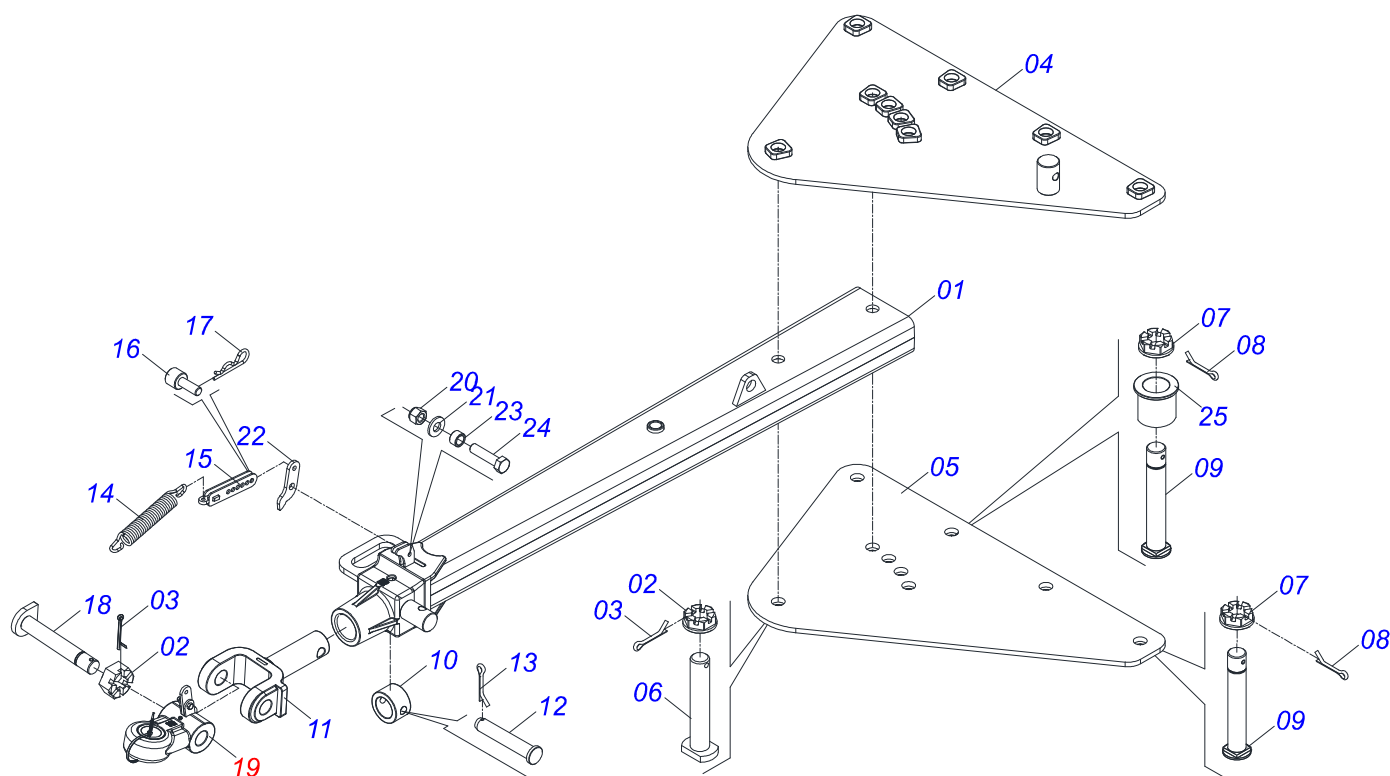

Item	Código	Descrição	Ver Pág.	QT
01	0521068249	BARRA TRACAO (EIXO 2)		01
02	0502040558	PORCA CASTELO 2 UNS 10FPP SEXTAVADO 99 SA		02
03	0503010074	CONTRAPINO 3/8" X 4"		02
04	0521068246	PLACA SUPERIOR (EIXO 2)		01
05	0521068247	PLACA INFERIOR (EIXO 2) GAPCR-HD		01
06	0521068248	EIXO JUNCAO COM TRAVA (50,80 X 273)		01
07	0501811301	PORCA CASTELO 1.1/2UNC 6FPP S2.5/16 SA		05
08	0503010010	CONTRAPINO 1/4 X 2.1/2		05
09	0521811880	EIXO JUNCAO 37,50 X 230 X PQ R.1./2		05
10	0502040263	ANEL TRAVA ENGATE 32M 106		01
11	1902040897	U ENGATE TRATOR 3		01
12	0561017306	EIXO JUNCAO 31,50 X 130		01
13	0503010523	CONTRAPINO 1/4 X 2		01
14	0503031741	MOLA TRACAO 45,0 X 290 X 7,0 CLASSE C		01
15	0531061607	REGULADOR MOLA		01
16	0591014558	EIXO FIXACAO REGULADOR MOLA		01
17	0503030285	CUPILHA 4 X 60		01
18	0531061122	EIXO ARTICULADOR 2 UNS 10FPP X 241,50		01
19	0531040171	ENGATE COMPLETO	6	01
20	0503010589	PORCA SEXTAVADA AUTOTRAVANTE COM NYLON 1/2 UNC ALTA G.5 ZN		01
21	0501010937	ARRUELA LISA 13,50 X 28 X 3,00 ZN		01
22	0591014554	ORELHA TRASEIRA FIXACAO MOLA		01
23	0591014552	LUVA 19 X 13,50 X 11		01
24	0503010740	PARAFUSO 1/2 UNC X 2 CS G.5 ZN		01
25	0591013086	LUVA 52,8 X 78 X 76 (PINO 2)		01