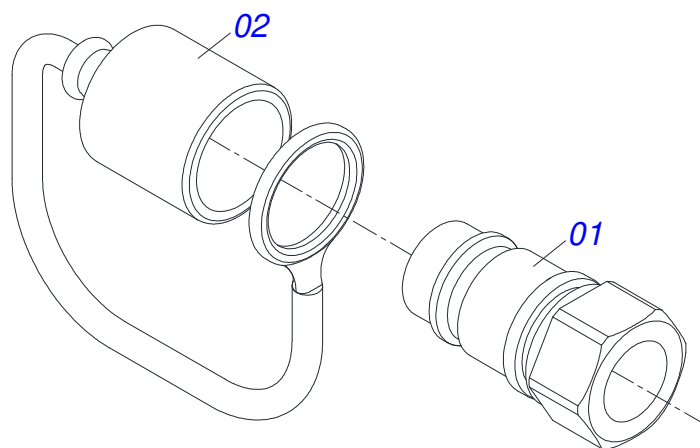

Item	Código	Descrição	Ver Pág.	QT
01	0503011627	MACHO ENGATE RAPIDO AGRICOLA 1/2 NPT		01
02	0503011882	TAMPA PLASTICA PARA ENGATE RAPIDO MACHO		01