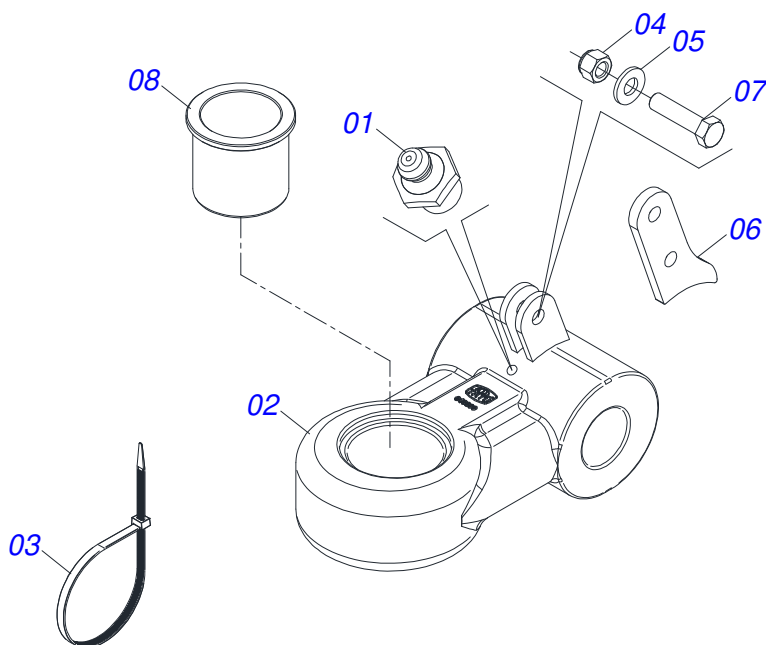

Item	Código	Descrição	Ver Pág.	QT
01	0503010002	GRAXEIRA 1800		01
02	0531061121	ENGATE 3		01
03	0503018829	ABRACADEIRA NYLON 7,8 X 1,8 X 390 MM RUBBER PLASTIC		01
04	0503010589	PORCA SEXTAVADA AUTOTRAVANTE COM NYLON 1/2 UNC ALTA G.5 ZN		01
05	0501010937	ARRUELA LISA 13,50 X 28 X 3,00 ZN		01
06	0591014555	ORELHA DIANTEIRA FIXACAO MOLA		01
07	0503010740	PARAFUSO 1/2 UNC X 2 CS G.5 ZN		01
08	0591013448	LUVA 65,50 X 78 X 76 (PINO 2.1/2)		01