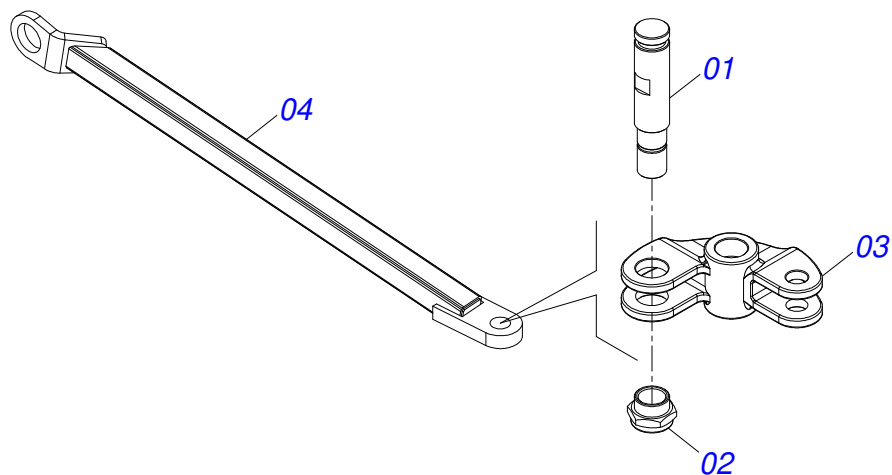

Item	Código	Descrição	Ver Pág.	QT
01	0561014074	EIXO TRAVA ARTICULACAO FIXACAO MOLLA 198		01
02	0541019258	PORCA AUTOFREN 1.1/4 C/REB		01
03	0502013057	ARTICULADOR TRAVA		01
04	0521060770	BRACO ACIONADOR DIANTEIRO ESQUERDO TRASEIRO DIREIRO		01