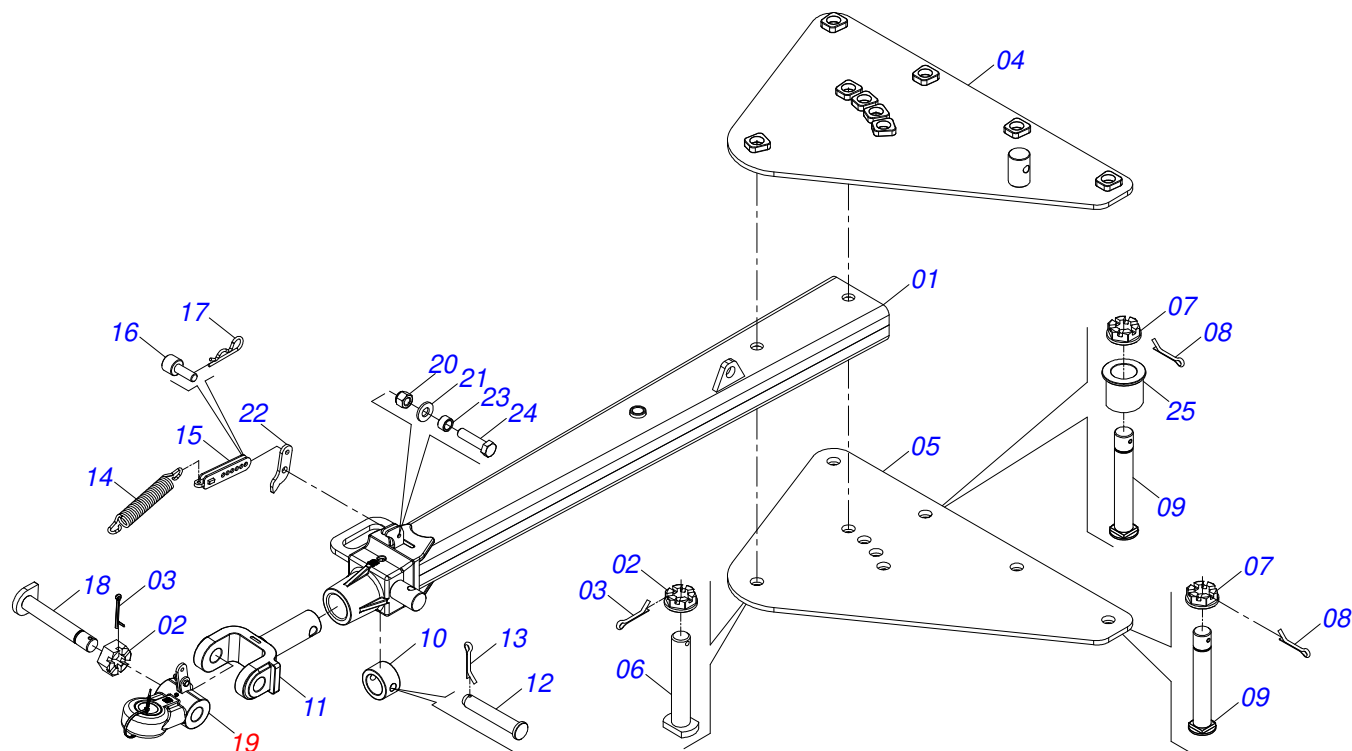

Item	Código	Descrição	Ver Pág.	QT
01	0521068249	BARRA TRACAO (EIXO 2)		01
02	0502040558	PORCA CASTELO 2 UNS 10FPP SEXTAVADO 99 SA		02
03	0503010074	CONTRAPINO 3/8" X 4"		02
04	0521068246	PLACA SUPERIOR (EIXO 2)		01
05	0521068247	PLACA INFERIOR (EIXO 2) GAPCR-HD		01
06	0521068248	EIXO JUNCAO COM TRAVA (50,80 X 273)		01
07	0501811301	PORCA CASTELO 1.1/2UNC 6FPP S2.5/16 SA		05
08	0503010010	CONTRAPINO 1/4 X 2.1/2		05
09	0521811880	EIXO JUNCAO 37,50 X 230 X PQ R.1/2		05
10	0502040263	ANEL TRAVA ENGATE 32M 106		01
11	1902040897	U ENGATE TRATOR 3		01
12	0561017306	EIXO JUNCAO 31,50 X 130		01
13	0503010523	CONTRAPINO 1/4 X 2		01
14	0503031741	MOLA TRACAO 45,0 X 290 X 7,0 CLASSE C		01
15	0531061607	REGULADOR MOLA		01
16	0591014558	EIXO FIXACAO REGULADOR MOLA		01
17	0503030285	CUPILHA 4 X 60		01
18	0531061122	EIXO ARTICULADOR 2 UNS 10FPP X 241,50		01
19	0531040171	ENGATE COMPLETO	8	01
20	0503010589	PORCA SEXTAVADA AUTOTRAVANTE COM NYLON 1/2 UNC ALTA G.5 ZN		01
21	0501010937	ARRUELA LISA 13,50 X 28 X 3,00 ZN		01
22	0591014554	ORELHA TRASEIRA FIXACAO MOLA		01
23	0591014552	LUVA 19 X 13,50 X 11		01
24	0503010740	PARAFUSO 1/2 UNC X 2 CS G.5 ZN		01
25	0591013086	LUVA 52,8 X 78 X 76 (PINO 2)		01