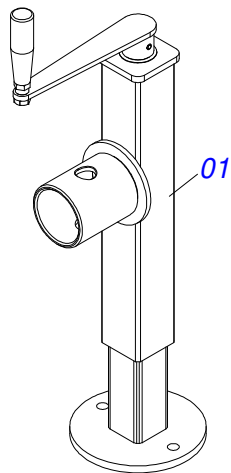

Item	Código	Descrição	Ver Pág.	QT
01	0503062227	MACACO COMPLETO (8088) ROBUSTEC		01