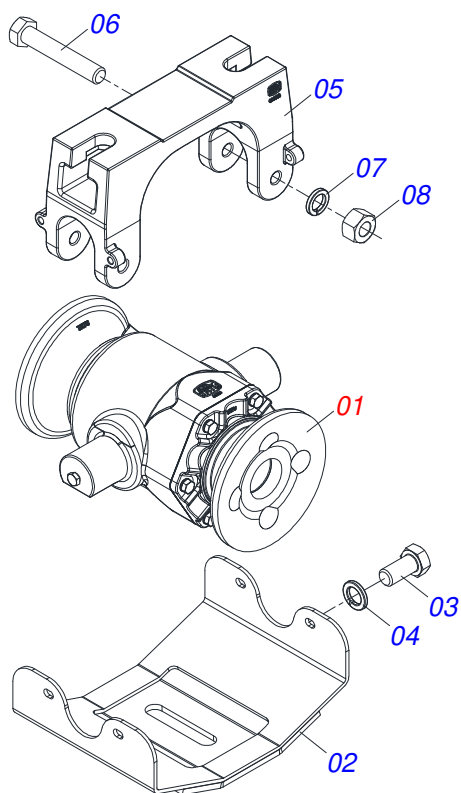

Item	Código	Descrição	Ver Pág.	QT
01	0531052794	MANCAL AGRICOLA DMO 430 X 2.1/2	25	01
02	0531062887	CAPA MANCAL OSCILANTE COM REFORCO		01
03	0503010834	PARAFUSO 1/2 UNC X 1 C S G.5 ZN		04
04	0503010019	ARRUELA PRESSAO 1/2		04
05	0502013003	SUPORTE MANCAL OSCILANTE 2.3/4		01
06	0503011198	PARAFUSO 3/4 UNC X 6 CS G.5		02
07	0503010023	ARRUELA PRESSAO 3/4 ZN		02
08	0503010014	PORCA SEXTAVADA 3/4 UNC (PESADA) G.5 ZN		02