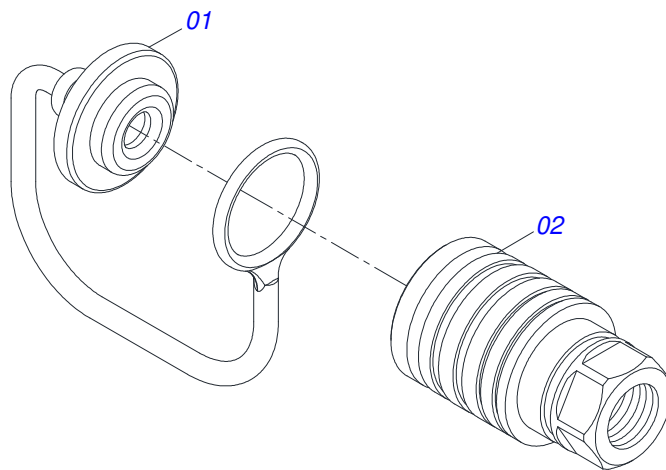

Item	Código	Descrição	Ver Pág.	QT
01	0503011883	TAMPA PLASTICA PARA ENGATE RAPIDO FEMEA		01
02	0503011628	FEMEA ENGATE RAPIDO AGRICOLA 1/2 NPT (A/E/N)		01