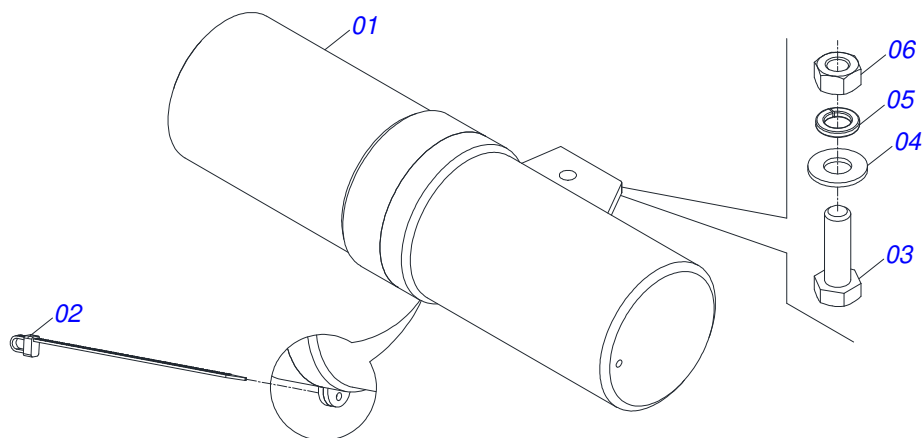

Item	Código	Descrição	Ver Pág.	QT
01	0503060100	PORTA MANUAL INSTRUÇOES		01
02	0503010267	ABRACADEIRA NYLON 3,60 X 1,3 X 155 MM		01
03	0503010363	PARAFUSO 5/16 UNC X 1 C S G.2 ZN		01
04	0501010694	ARRUELA LISA 8,50 X 18 X 1,50 ZN		01
05	0503010179	ARRUELA PRESSAO 5/16 ZN 1K01528		01
06	0503010337	PORCA SEXTAVADA 5/16 UNC G.5 ZN		01