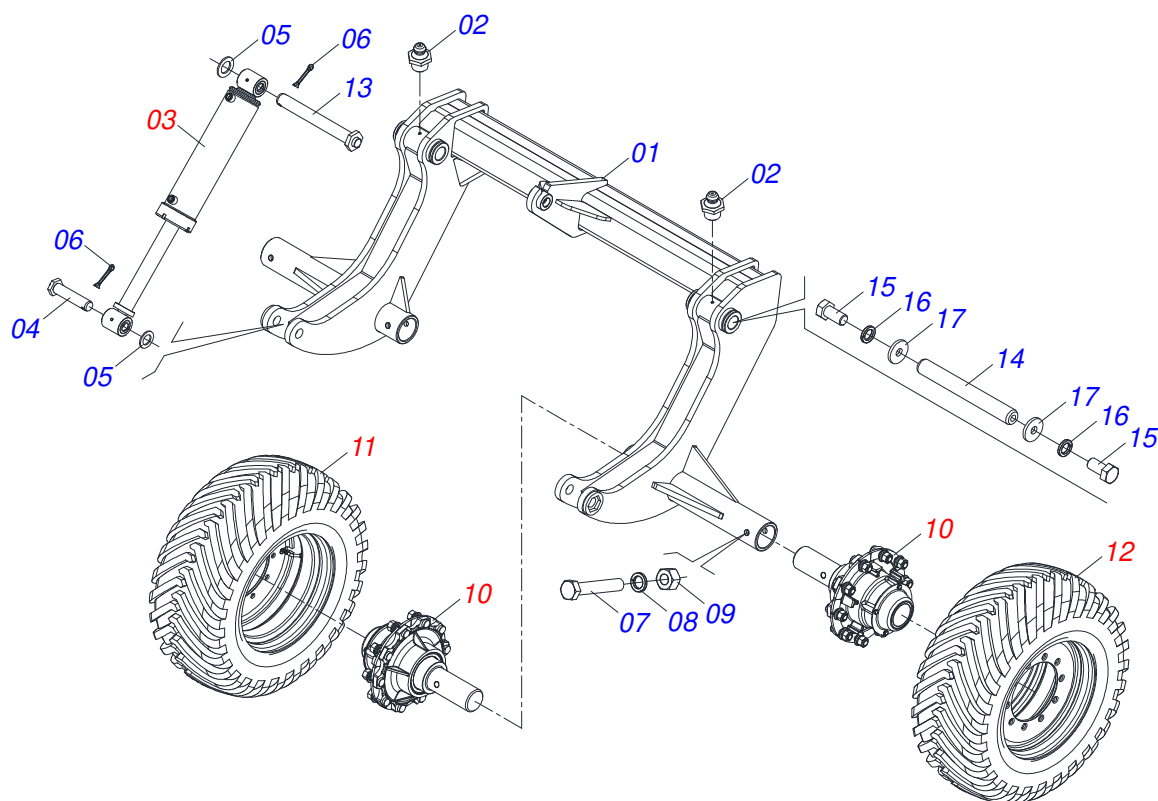

GRADES ARADORAS

GASPCR-HD 9017 - EIXO 2.1/2" - ARTICULADA HIDRAULICA - 32/34/36D

Código: 0501093741
Série: S-1023
Revisão: 00
Data da Revisão: FEVEREIRO/2025

CATÁLOGO DE PEÇAS

MARCHESAN

PRODUTOS

Código	Descrição
0102090528	GASPCR HD9017 32X36X12 DR DMO HID E2.1/2 ESP S1023
0102090526	GASPCR HD9017 32X36X12 DR DMO HID E2.1/2 ESP S1023
0102090527	GASPCR HD9017 32X40X12 DR DMO HID E2.1/2 ESP S1023
0102090525	GASPCR HD9017 32X40X12 DR DMO HID E2.1/2 ESP S1023
0102090529	GASPCR HD9017 34X36X12 DR DMO HID E2.1/2 ESP S1023
0102090530	GASPCR HD9017 34X36X12 DR DMO HID E2.1/2 ESP S1023
0102090531	GASPCR HD9017 34X40X12 DR DMO HID E2.1/2 ESP S1023
0102090532	GASPCR HD9017 34X40X12 DR DMO HID E2.1/2 ESP S1023
0102090533	GASPCR HD9017 36X36X12 DR DMO HID E2.1/2 ESP S1023
0102090535	GASPCR HD9017 36X36X12 DR DMO HID E2.1/2 ESP S1023
0102090536	GASPCR HD9017 36X40X12 DR DMO HID E2.1/2 ESP S1023
0102090534	GASPCR HD9017 36X40X12 DR DMO HID E2.1/2 ESP S1023

**GASPCR-HD 9017 - EIXO 2.1/2" - ARTICULADA HIDRAULICA -
CHASSI COMPLETO 32/34/36D**

Página 1
0909097442

Item	Código	Descrição	Ver Pág.	032	034	036
81	0503031087	ETIQUETA ADESIVA AUTO CONTROLE OK APROVADO		001	001	001
82	0503033038	EMBLEMA PERIGO 07 1G18080		001	001	001
83	0503034976	ETIQUETA ADESIVA GASPCR HD 9017		002	002	002
84	0503033428	ETIQUETA ADESIVA LOGO TATU 120 X 160		001	001	001
85	0503034003	ETIQUETA IDENTIFICACAO ALUMINIO MARCHESAN 61 X 118		001	001	001
86	0503010001	REBITE POP ADESIVA 423 3,2 X 5,5		004	004	004
87	0501053835	FEMEA ENGATE RAPIDO AGRICOLA 1/2 NPT COM 19 TAMPA		002	002	002
88	0503010217	ANEL RETENTOR PARA EIXO 501040		004	004	004
89	0571015342	NIPLA 1/2NPT X 3/4UNF X 48		002	002	002
90	0501010064	PARAFUSO 1 UNC X 9 CS G.5 ZN		008	008	008
91	0503010012	ARRUELA PRESSAO 1 ZN 1K01602		008	008	008
92	0501010059	PORCA SEXTAVADA 1 UNC (PESADA) G.5 ZN		008	008	008
93	0531060843	GARRA TRASEIRA FIXA ENGATE TRASEIRO		002	002	002
94	0909096665	SECAO DISCOS COMPLETA - 32/34/36D		001	001	001