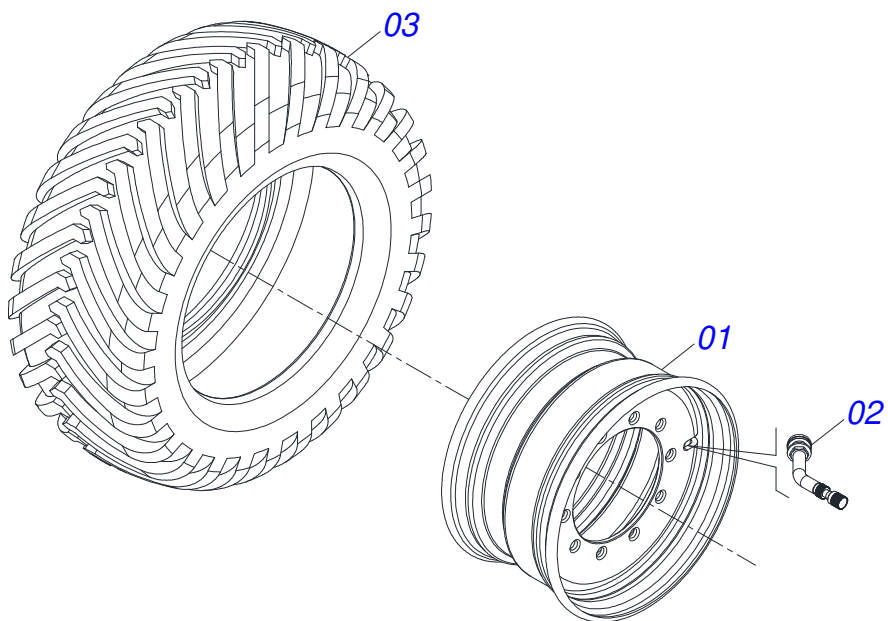

Item	Código	Descrição	Ver Pág.	QT
01	0503033536	ARO 11,75X22,5 OFFSET 75,5		01
02	0503016098	VALVULA 16MM 45G LONGA TR621A		01
03	0503019969	PNEU 400/55-22,5 152A 8/149B 16 LONAS RADIAL		01