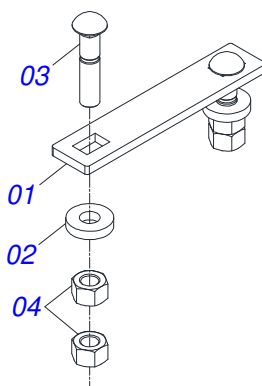

Item	Código	Descrição	Ver Pág.	QT
01	0591013569	TRAVA PARAFUSO		01
02	0571010448	LUVA 32,50 X 75 X 16		02
03	0501010954	PARAFUSO 1.1/4 UNC X 5.3/4 C A 8.8 ZN		02
04	0501010087	PORCA 1.1/4 UNC SEXTAVADA 2 ZN		04