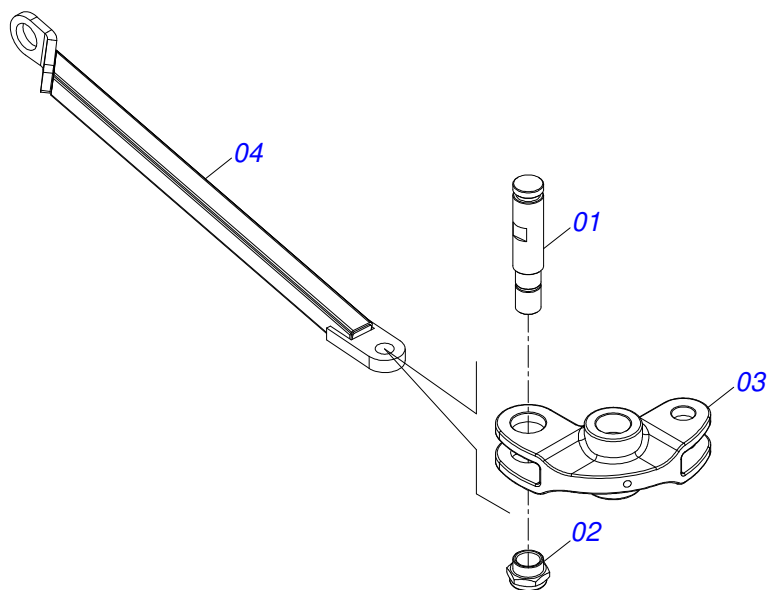

Item	Código	Descrição	Ver Pág.	QT
01	0561014074	EIXO TRAVA ARTICULACAO FIXACAO MOLLA 198		01
02	0541019258	PORCA AUTOFREN 1.1/4 C/REB		01
03	0502013057	ARTICULADOR TRAVA		01
04	0521060771	BRACO ACIONADOR DIANTEIRO DIREITO TRASEIRO ESQUERDO		01