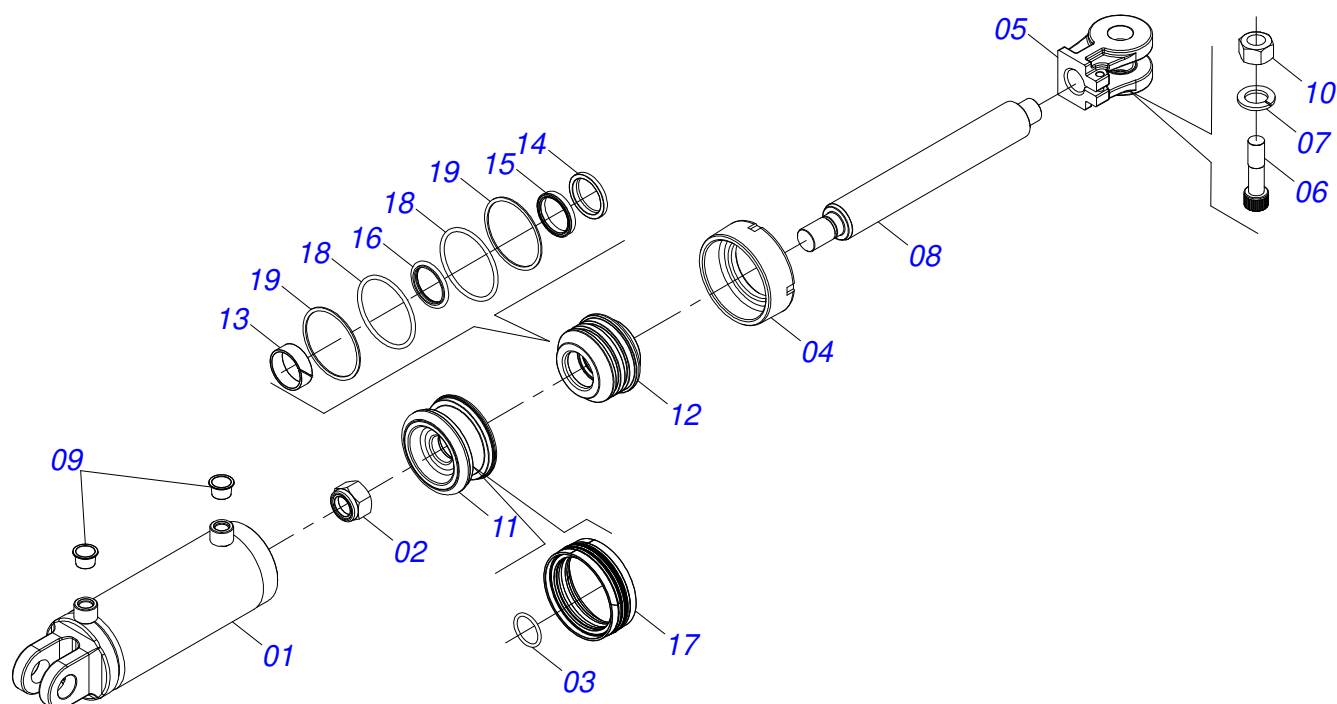

Item	Código	Descrição	Ver Pág.	QT
01	0521066698	CAMISA 101,60 X 356		01
02	0503010817	PORCA SEXTAVADA AUTOTRAVANTE COM NYLON 1.1/4 UNF ALTA G.5 ZN		01
03	0503018029	ANEL O RING 2-217 N 3006 90B		01
04	0502012822	TAMPA MOVEL 101,60		01
05	0502040747	GARFO 32,54		01
06	0503011094	PARAFUSO 3/8 UNC X 2 C C S I 12.9		01
07	0503011443	ARRUELA PRESSAO 3/8		01
08	0581011007	EXTENSOR CIL HID 50,80 X 411		01
09	0503030384	PLUG CON N-001		02
10	0503010026	PORCA SEXTAVADA 3/8 UNC G.5 ZN		01
11	0502012820	EMBOLO 50,80 X 101,60		01
12	0502012821	SUPORTE ANEIS 50,80 X 101,60		01
13	0503018025	ANEL GUIA W2-2250-750 (3097 AGEL)		01
14	0503010039	ANEL RASPADOR D-2000 1G24231		01
15	0503018026	GAXETA 1870-2000-375 B POLYMAX		01
16	0503018024	ANEL BS OD050805200171D-BR		01
17	0503015633	VEDACAO SELEMASTER DSM PCB0NB102-NCRO		01
18	0503010338	ANEL O RING 2-342 N 3006-9B		02
19	0503011061	ANEL BACK-UP 8-342		02
20	0511032211R	JOGO REPARO CIL 50,80 X 101,60 GCRO		01