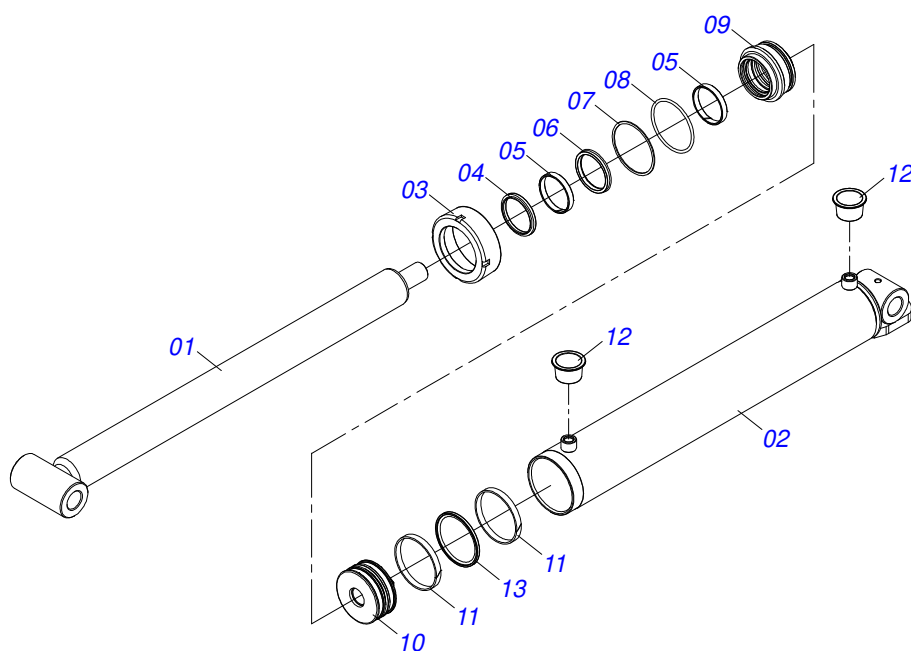

Item	Código	Descrição	Ver Pág.	QT
01	0521060777	EXTENSOR 76,20 X 1020,50		01
02	0521067412	CAMISA 114,30 X 897,50 COM BATEDOR		01
03	0502012629	TAMPA MOVEL 114,30 (EXTENSOR 76,20)		01
04	0503012642	ANEL RASPADOR D-3000 MOLYTHANE 1G24261		01
05	0503013553	ANEL W2-3250-500 1G06849		02
06	0503013552	GAXETA 2500-3000-375-B 1G17553		01
07	0503011893	ANEL BACK-UP 8-346 1G31096		01
08	0503011892	ANEL O RING 2-346 N 3006-9B 1G04629		01
09	0502012628	SUPORTE ANEIS 76,30 X 114,20		01
10	0502012477	EMBOLO 114,30 R1.1/2 UNF GCRO 7010		01
11	0503011891	ANEL G.E.4.1/2X3X1/2 W2-4500-500		02
12	0503030384	PLUG CON N-001		02
13	0503014692	GAXETA OE 114,3-PT1304500-T46N		01