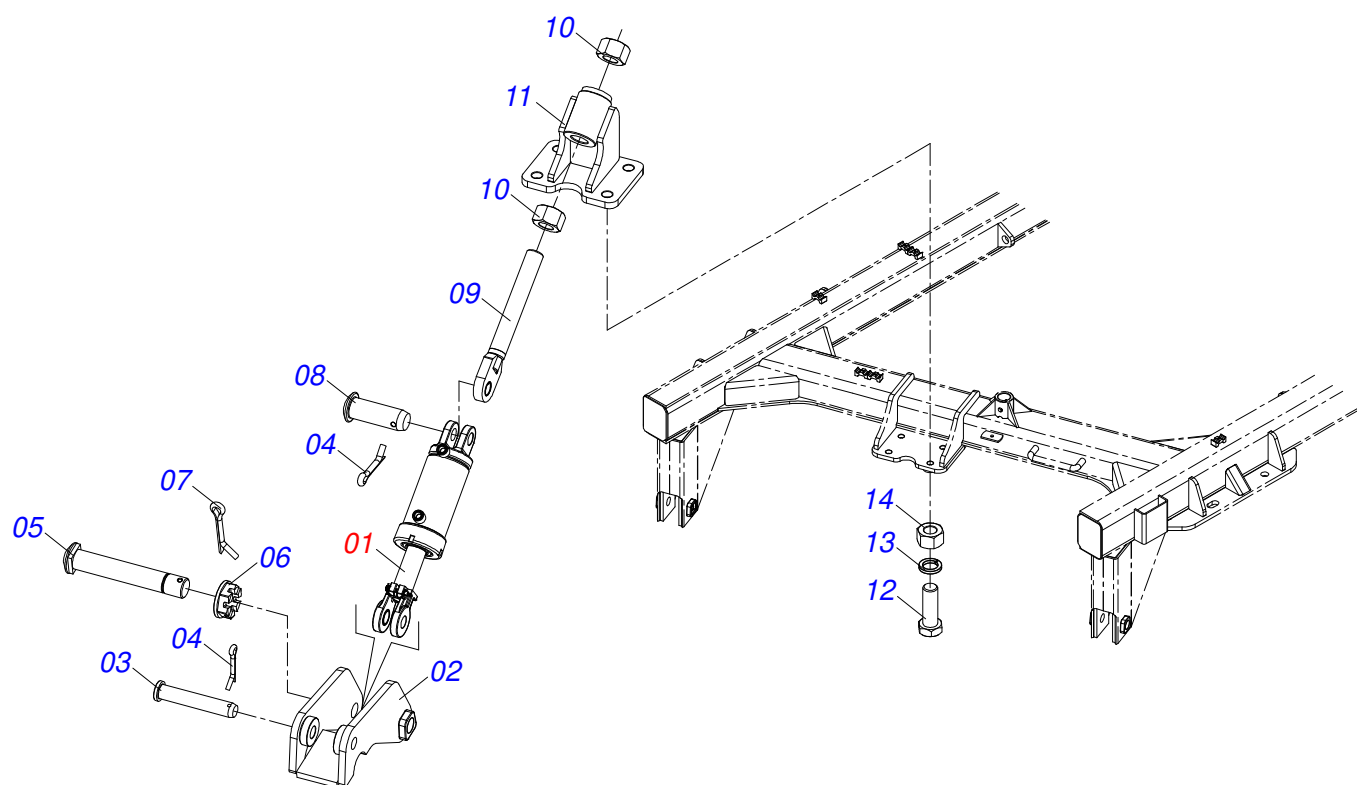

Item	Código	Descrição	Ver Pág.	QT
01	0511058521	CILINDRO HIDRAULICO 50,80 X 101,60 X 527 X 165	10	01
02	0511064656	ARTICULADOR CABECALHO		01
03	0531019171	EIXO JUNCAO 31,75 X 177 ZN		01
04	0503010523	CONTRAPINO 1/4 X 2		01
05	0521812053	EIXO 37,50 X 220 PQ		01
06	0501011301	PORCA CASTELO 1.1/2 UNC 6 FPP SEXTAVADA 2.5/16 ZN		01
07	0503010010	CONTRAPINO 1/4 X 2.1/2		01
08	0521012538	EIXO JUNCAO 31,75 X 90 FURO 75 ZN		01
09	0511064433	FUSO REGULADOR 1.3/4		01
10	0501010333	PORCA 1.3/4 UN 7FPP ZN		02
11	0521066580	FIXADOR CILINDRO		01
12	0501010276	PARAFUSO 1 UNC X 3 C.S. G.5 ZN		04
13	0503010012	ARRUELA PRESSAO 1 ZN 1K01602		04
14	0501010059	PORCA SEXTAVADA 1 UNC (PESADA) G.5 ZN		04