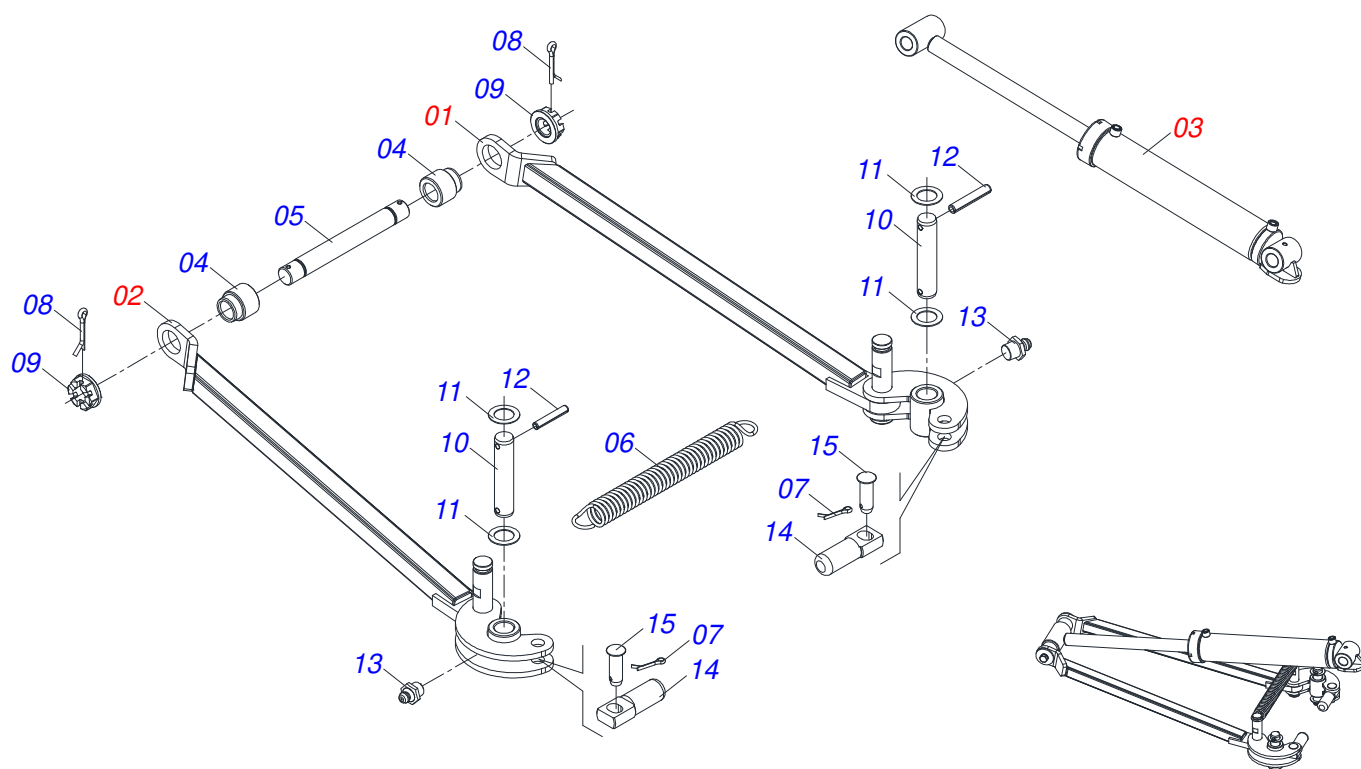

Item	Código	Descrição	Ver Pág.	QT
01	0511050181	ARTICULACAO DIANTEIRA ESQUERDA TRASEIRA DIREITA COMPLETA	13	04
02	0511050182	ARTICULACAO DIANTEIRA DIREITA TRASEIRA ESQUERDA COMPLETA	14	04
03	0511059197	CILINDRO HIDRAULICO 76,20 X 114,30 X 1085 X 715	15	04
04	0541016614	LUVA 38,40 X 62 X 61 GCRO 7010		08
05	0501210091	EIXO PIVO ARTICULADOR LATERAL		04
06	0503034605	MOLA DE TRAÇÃO 50,70 X 411 X 6,35		04
07	0503010571	CONTRAPINO 1/4 X 1.1/2		08
08	0503010010	CONTRAPINO 1/4 X 2.1/2		08
09	0501011301	PORCA CASTELO 1.1/2 UNC 6 FPP SEXTAVADA 2.5/16 ZN		08
10	0541016677	EIXO JUNCAO 37,20 X 177 GCRO 7010		08
11	0511019685	ARRUELA LISA 38,50 X 60 X 1,90 ZN		16
12	0503010361	PINO ELASTICO 701221 10 X 60		16
13	0503010002	GRAXEIRA 1800		08
14	0561013283	EIXO TRAVA CHASSI		08
15	0521010572	EIXO JUNCAO 25 X 75 FURO 60 ZN		08