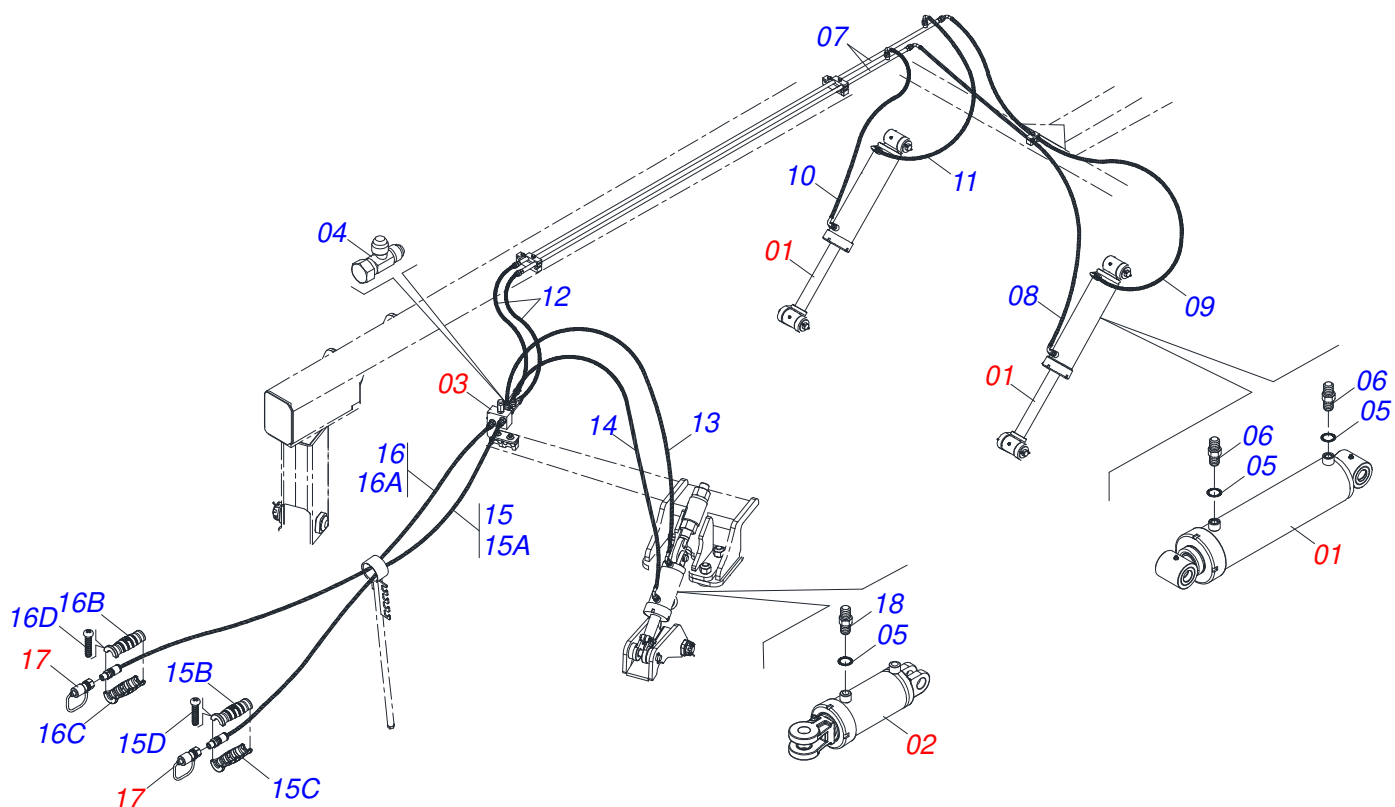

Item	Código	Descrição	Ver Pág.	QT
01	0521058003	CILINDRO HIDRAULICO 53,98 X 127 X 660 X 340	3	02
02	0511058521	CILINDRO HIDRAULICO 50,80 X 101,60 X 527 X 165	10	01
03	0511059196	VALVULA COMPLETA	16	01
04	0503011968	ADAPTADOR T COM PORCA GIRATORIA LATAO 3/4 8R6X-S		02
05	0503010190	ANEL O RING 2-114 N 3006-9B		06
06	0501010617	NIPLE 3/4 NF X 3/4 NF SEXTAVADO 7/8 X 44		04
07	0521066937	DUTO DISTRIBUIDOR OLEO		02
08	0501080432	MANGUEIRA 3/8 X 2600 TC-TC		01
09	0501080393	MANGUEIRA 3/8" X 2200 TC-TC		01
10	0501080065	MANGUEIRA 3/8" X 1200 TC-TC		01
11	0501080931	MANGUEIRA 3/8" X 1000 TC-TC		01
12	0501080106	MANGUEIRA 3/8" X 800 TR-TR		02
13	0501080302	MANGUEIRA 3/8 X 1400 TR-TC		01
14	0501080436	MANGUEIRA 3/8" X 1600 TR-TC		01
15	0531055152	MANGUEIRA 3/8" X 6000 TR-TM PRETO/AZUL		01
15A	0501082444	MANGUEIRA 3/8" X 6000 TR-TM		01
15B	0503034492	MANOPLA MANGUEIRA HIDRAULICA (PRETO)		01
15C	0503034494	MANOPLA MANGUEIRA HIDRAULICA (AZUL)		01
15D	0503018952	PARAFUSO PLASTICO PANELA PH 2,5 X 10 ZB		06
16	0531055151	MANGUEIRA 3/8" X 6000 TR-TM PRETO/VERMELHO		01
16A	0501082444	MANGUEIRA 3/8" X 6000 TR-TM		01
16B	0503034492	MANOPLA MANGUEIRA HIDRAULICA (PRETO)		01
16C	0503034495	MANOPLA MANGUEIRA HIDRAULICA (VERMELHO)		01
16D	0503018952	PARAFUSO PLASTICO PANELA PH 2,5 X 10 ZB		06
17	0501053834	MACHO ENGATE RAPIDO 1/2 NPT	22	02
18	0561014252	NIPLE 3/4" UNF X 44 COM REDUCAO		02