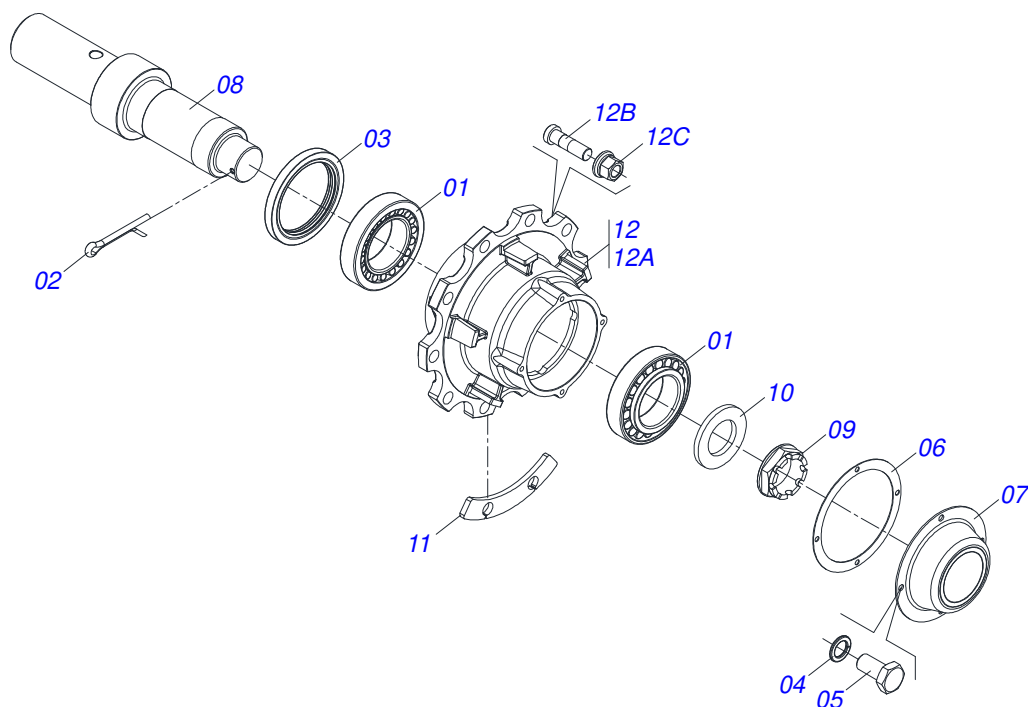

Item	Código	Descrição	Ver Pág.	QT
01	0503010118	ROLAMENTO 32218		02
02	0503012213	CONTRAPINO 1/4" X 4" 1G13112 SA		01
03	0503013541	RETENTOR 0310-BG SABO TRASEIRA AR22 1G25356		01
04	0503013542	ARRUELA PRESSAO M10 2130220009 1K01832		04
05	0503013546	PARAFUSO SX MA5,8 M10X1,5X20ZA DI		04
06	0503013548	JUNTA CORTICA CR4F CAR JS00002		01
07	0503013549	TAMPA CUBO PRETA 4F CAR LISA		01
08	0591018279	PONTA EIXO R 2.1/2 UN (FURO 50)		01
09	0502040080	PORCA FLANGEADA R.2.1/2 UN		01
10	0531019986	ARRUELA LISA 64 X 110 X 9,50		01
11	0561015521	FLANGE MENOR SECCIONADA CUBO RODA		05
12	0501110761	CAIXA RODADO COM PARAFUSO		01
12A	0502012462	CUBO RODEIRO TRANSBORDO 1G138414		01
12B	0503014050	PARAFUSO M22 X 1,5 X 77/87 188RT		10
12C	0503014048	PORCA SEXTAVADA RODA M22 X 1,5 CH 32 X 33,5		10