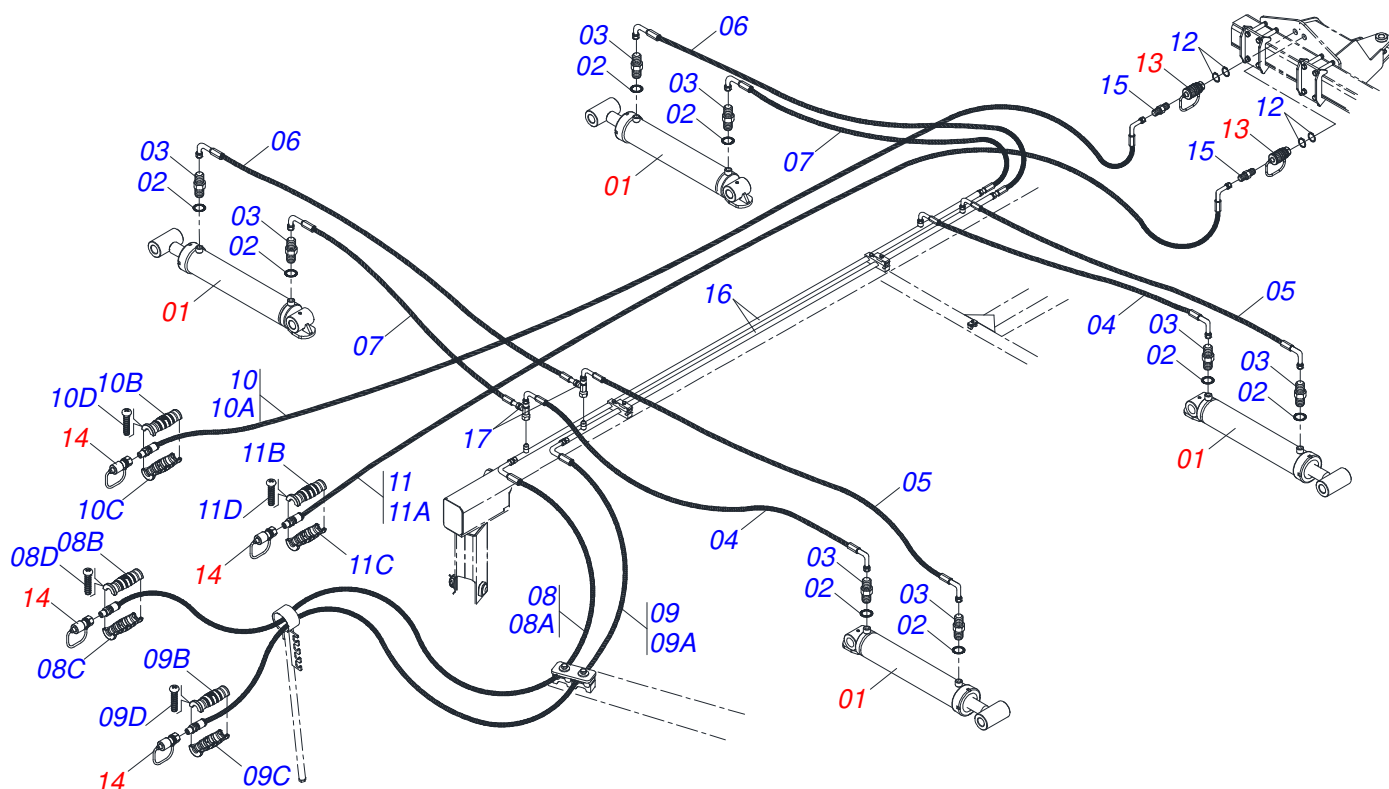

Item	Código	Descrição	Ver Pág.	QT
01	0511059197	CILINDRO HIDRAULICO 76,20 X 114,30 X 1085 X 715	15	04
02	0503010190	ANEL O RING 2-114 N 3006-9B		08
03	0501010617	NIPLE 3/4 NF X 3/4 NF SEXTAVADO 7/8 X 44		08
04	0501080578	MANGUEIRA 3/8" X 4000 TC-TC		02
05	0501080909	MANGUEIRA 3/8 X 4600 TC-TC		02
06	0501080401	MANGUEIRA 3/8 X 2700 TR-TC		02
07	0501080450	MANGUEIRA 3/8" X 2200 TR-TC		02
08	0521052945	MANGUEIRA 3/8" X 6100 TC-TM MARROM/VERMELHO		01
08A	0501080850	MANGUEIRA 3/8" X 6108 TC-TM		01
08B	0503034490	MANOPLA MANGUEIRA HIDRAULICA (MARROM)		01
08C	0503034495	MANOPLA MANGUEIRA HIDRAULICA (VERMELHO)		01
08D	0503018952	PARAFUSO PLASTICO PANELA PH 2,5 X 10 ZB		06
09	0521052944	MANGUEIRA 3/8" X 6100 TC-TM MARROM/AZUL		01
09A	0501080850	MANGUEIRA 3/8" X 6108 TC-TM		01
09B	0503034490	MANOPLA MANGUEIRA HIDRAULICA (MARROM)		01
09C	0503034494	MANOPLA MANGUEIRA HIDRAULICA (AZUL)		01
09D	0503018952	PARAFUSO PLASTICO PANELA PH 2,5 X 10 ZB		06
10	0521052430	MANGUEIRA 3/8" X 12000 TC-TM CINZA/VERMELHO		01
10A	0501082031	MANGUEIRA 3/8" X 12000 TC-TM		01
10B	0503034489	MANOPLA MANGUEIRA HIDRAULICA (CINZA)		01
10C	0503034495	MANOPLA MANGUEIRA HIDRAULICA (VERMELHO)		01
10D	0503018952	PARAFUSO PLASTICO PANELA PH 2,5 X 10 ZB		06
11	0521052457	MANGUEIRA 3/8" X 12000 TC-TM CINZA/AZUL		01
11A	0501082031	MANGUEIRA 3/8" X 12000 TC-TM		01
11B	0503034489	MANOPLA MANGUEIRA HIDRAULICA (CINZA)		01
11C	0503034494	MANOPLA MANGUEIRA HIDRAULICA (AZUL)		01
11D	0503018952	PARAFUSO PLASTICO PANELA PH 2,5 X 10 ZB		06
12	0503010217	ANEL RETENTOR PARA EIXO 501040		04
13	0501053835	FEMEA ENGATE RAPIDO AGRICOLA 1/2 NPT COM TAMPA	19	02
14	0501053834	MACHO ENGATE RAPIDO 1/2 NPT	22	04
15	0571015342	NIPLE 1/2NPT X 3/4UNF X 48		02
16	0521066126	DUTO DISTRIBUIDOR OLEO 3450 (04 SAIDA R.3/4" JIC)		02