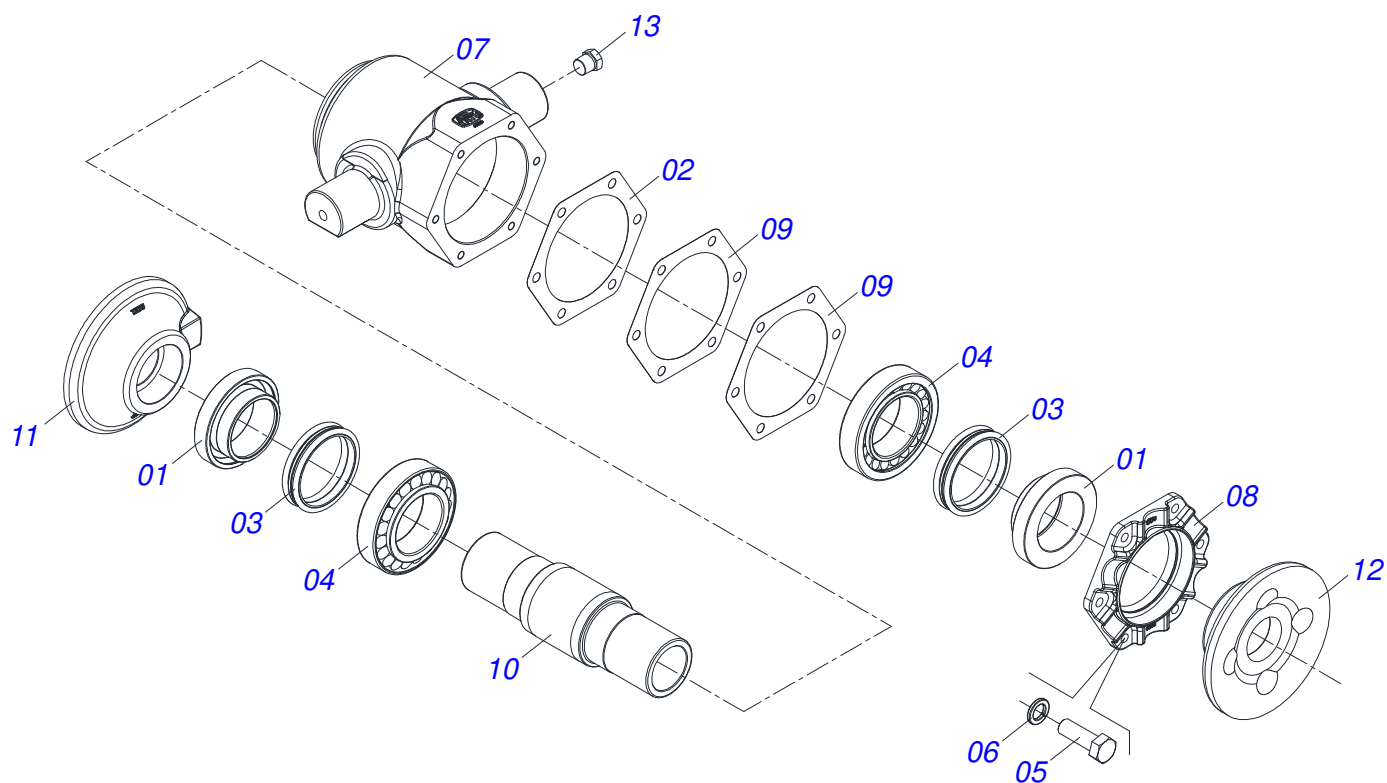

Item	Código	Descrição	Ver Pág.	QT
01	0502040119	PORTA RETENTOR COM BUCHA	02	
02	0503035599	JUNTA VEDACAO 205 X 160,5 X 0,20	01	
03	0503030029	RETENTOR LP JB-259	02	
04	0503013243	ROLAMENTO 32218 NAC	02	
05	0503010920	PARAFUSO 1/2 UNC X 1.1/2 C S G.5	06	
06	0503011440	ARRUELA PRESSAO 1/2	06	
07	0502013002	CAIXA MANCAL	01	
08	0502013005	TAMPA CAIXA MANCAL	01	
09	0503035600	JUNTA VEDACAO 205 X 160,5 X 0,40	02	
10	0502040039	EIXO	01	
11	0502040165	ENCOSTO INTERNO DISCO	01	
12	0502040164	ENCOSTO EXTERNO DISCO	01	
13	0503010856	BUJAO R 3/8 BSPT	02