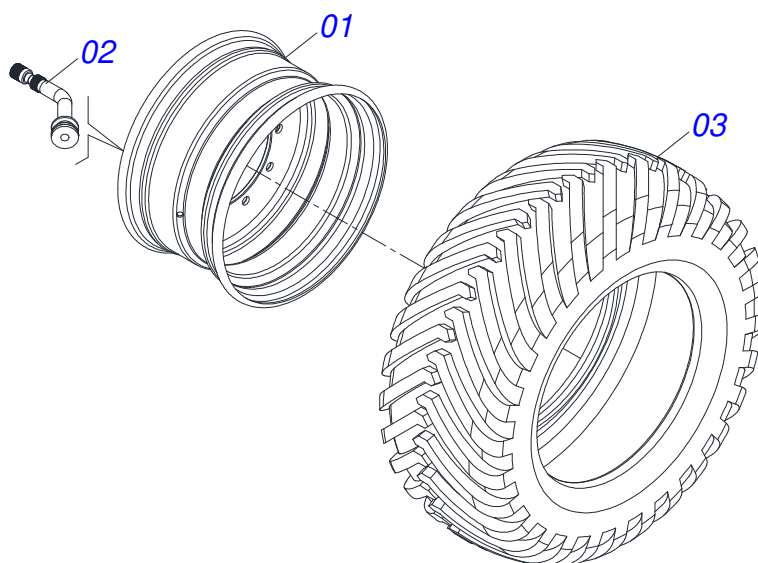

Item	Código	Descrição	Ver Pág.	QT
01	0503033536	ARO 11,75X22,5 OFFSET 75,5		01
02	0503016098	VALVULA 16MM 45G LONGA TR621A		01
03	0503019969	PNEU 400/55-22,5 152A 8/149B 16 LONAS RADIAL		01