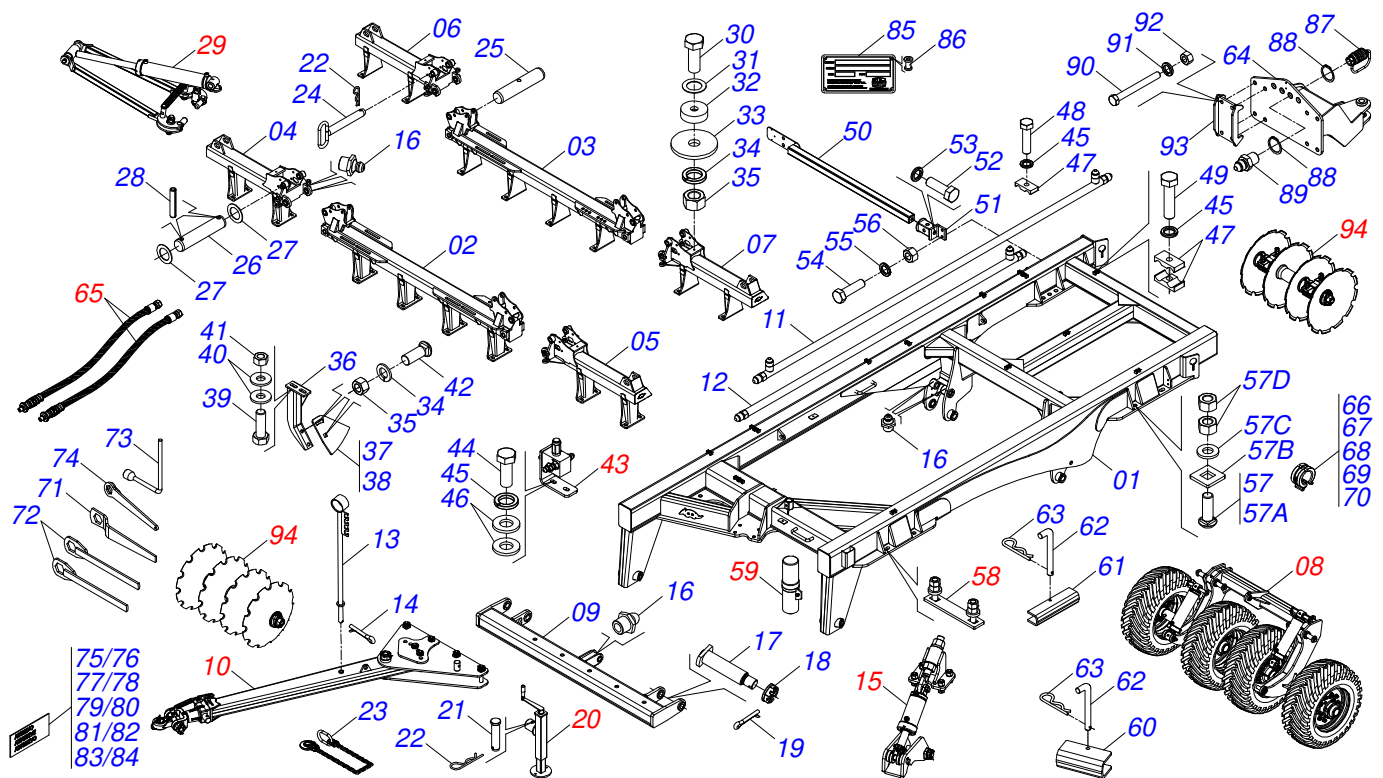

Item	Código	Descrição	Ver Pág.	032	034	036
01	0531060847	QUADRO		001	001	001
02	0531061777	CHASSI DIANTEIRO - 32/36D		001	000	001
02.	0531061775	CHASSI DIANTEIRO - 34D		000	001	000
03	0531061776	CHASSI TRASEIRO - 32/36D		001	000	001
03.	0531061774	CHASSI TRASEIRO - 34D		000	001	000
04	0531061778	CHASSI DIANTEIRO LATERAL DIREITO - 32/34D		001	001	000
04.	0531061784	CHASSI DIANTEIRO LATERAL DIREITO - 36D		000	000	001
05	0531061779	CHASSI DIANTEIRO LATERAL ESQUERDO - 32/34D		001	001	000
05.	0531061785	CHASSI DIANTEIRO LATERAL ESQUERDO - 36D		000	000	001
06	0531061780	CHASSI TRASEIRO LATERAL DIREITO - 32/34D		001	001	000
06.	0531061783	CHASSI TRASEIRO LATERAL DIREITO - 36D		000	000	001
07	0531061781	CHASSI TRASEIRO LATERAL ESQUERDO - 32/34D		001	001	000
07.	0531061782	CHASSI TRASEIRO LATERAL ESQUERDO - 36D		000	000	001
08	0909096659	CONJUNTO RODADO	2	001	001	001
09	0521068250	BARRA ENGATE		001	001	001
10	0521041823	BARRA TRACAO COMPLETA COM ENGATE 3"	7	001	001	001
11	0521066126	DUTO DISTRIBUIDOR OLEO 3450 (04 SAIDA R.3/4" JIC)		002	002	002
12	0521066937	DUTO DISTRIBUIDOR OLEO		002	002	002
13	0531061120	SUPORTE MANGUEIRA 1030		001	001	001
14	0503010523	CONTRAPINO 1/4 X 2		001	001	001
15	0909094136	CONJUNTO ARTICULADO CABECALHO	9	001	001	001
16	0503010002	GRAXEIRA 1800		027	027	027
17	0521063989	EIXO 50 X 392 COM TRAVA		002	002	002
18	0501011301	PORCA CASTELO 1.1/2 UNC 6 FPP SEXTAVADA 2.5/16 ZN		002	002	002
19	0503010010	CONTRAPINO 1/4 X 2.1/2		002	002	002
20	0511048088	MACACO COMPLETO	11	001	001	001
21	0561014251	EIXO JUNCAO 22,30 X 28,58 X 80		001	001	001
22	0503030012	CUPILHA 4 X 88		005	005	005
23	0503019848	CORRENTE SEGURANCA 1300 X 5/8 COM GANCHO/ARGOLA		001	001	001
24	0521068256	EIXO TRAVA 25,40 X 285		004	004	004
25	0541016676	EIXO 1.1/2 X 175		004	004	004