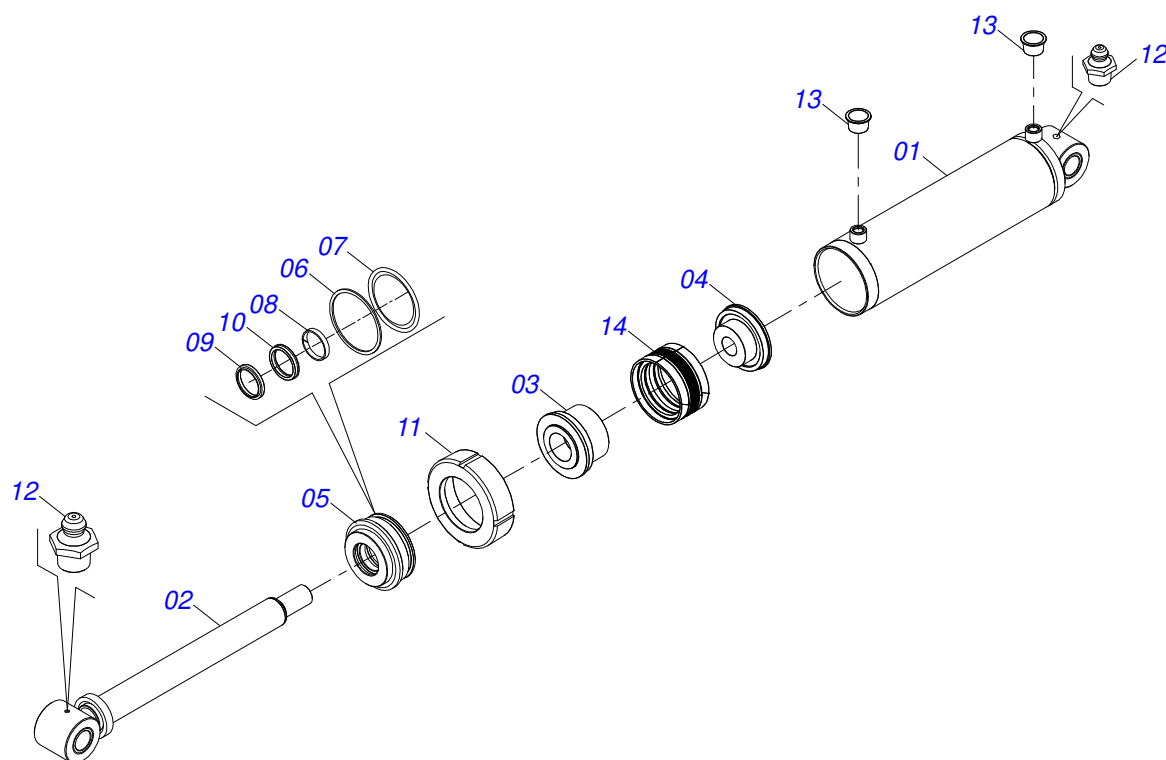

Item	Código	Descrição	Ver Pág.	QT
01	0531060846	CAMISA 127 X 483		01
02	0531060845	EXTENSOR 53,98 X 600		01
03	0561016583	CORPO EMBOLO 53,98 X 127 HASTE		01
04	0501213775	CORPO EMBOLO 127 R 1.1/2 UNF		01
05	0502012646	SUPORTE ANEIS 53,98 X 127		01
06	0503011062	ANEL BACK-UP 8-425		01
07	0503010351	ANEL O RING 2-425 N 3006-9B		01
08	0503015641	ANEL SLYDRING GR6900530-HM061		01
09	0503015642	VEDACAO U-CUP RUUB000970		01
10	0503015715	VEDACAO SCRAPER WAE302125-Z201		01
11	0502010382	TAMPA MOVEL 127		01
12	0503010002	GRAXEIRA 1800		02
13	0503030384	PLUG CON N-001		02
14	0503015643	VEDACAO SELEMASTER DSM PCUB000013 PCK 001270-N8CO		01