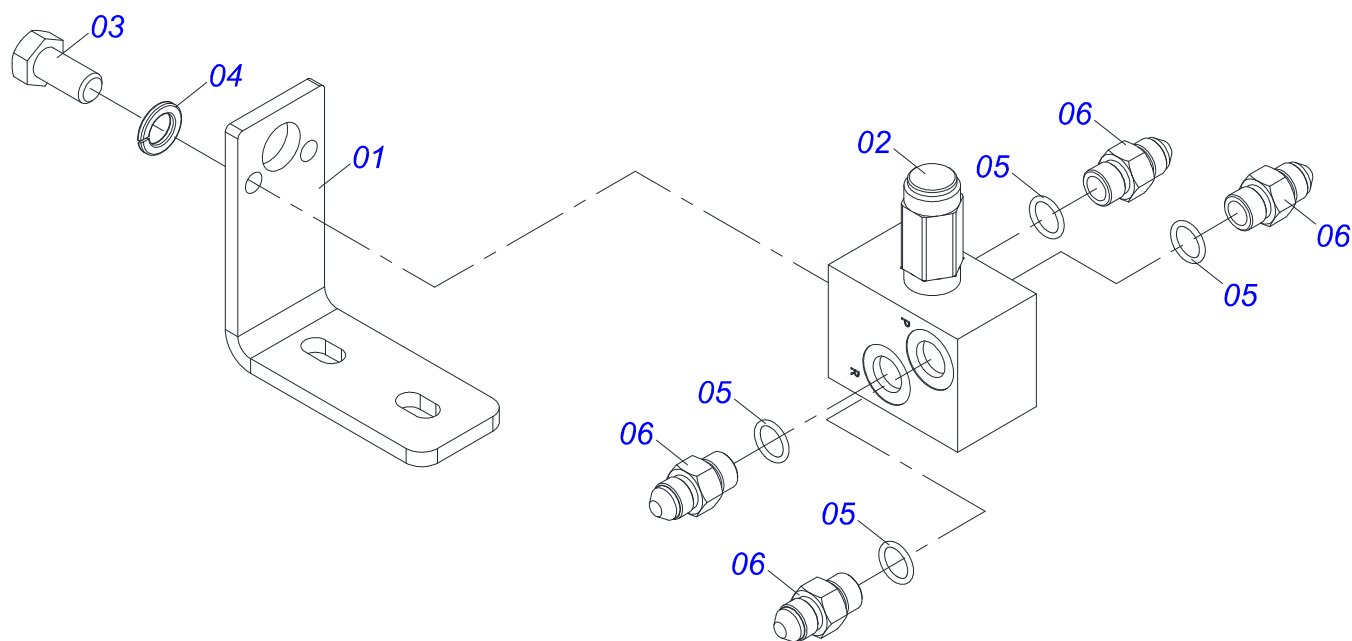

Item	Código	Descrição	Ver Pág.	QT
01	0581011745	SUPORTE VALVULA		01
02	0503010919	VALVULA DESCARGA HFB060306		01
03	0503011334	PARAFUSO 3/8 UNC X 3/4 CS G.5 ZN		02
04	0503010025	ARRUELA PRESSAO 3/8 ZN		02
05	0503010190	ANEL O RING 2-114 N 3006-9B		04
06	0501010617	NIPL 3/4 NF X 3/4 NF SEXTAVADO 7/8 X 44		04