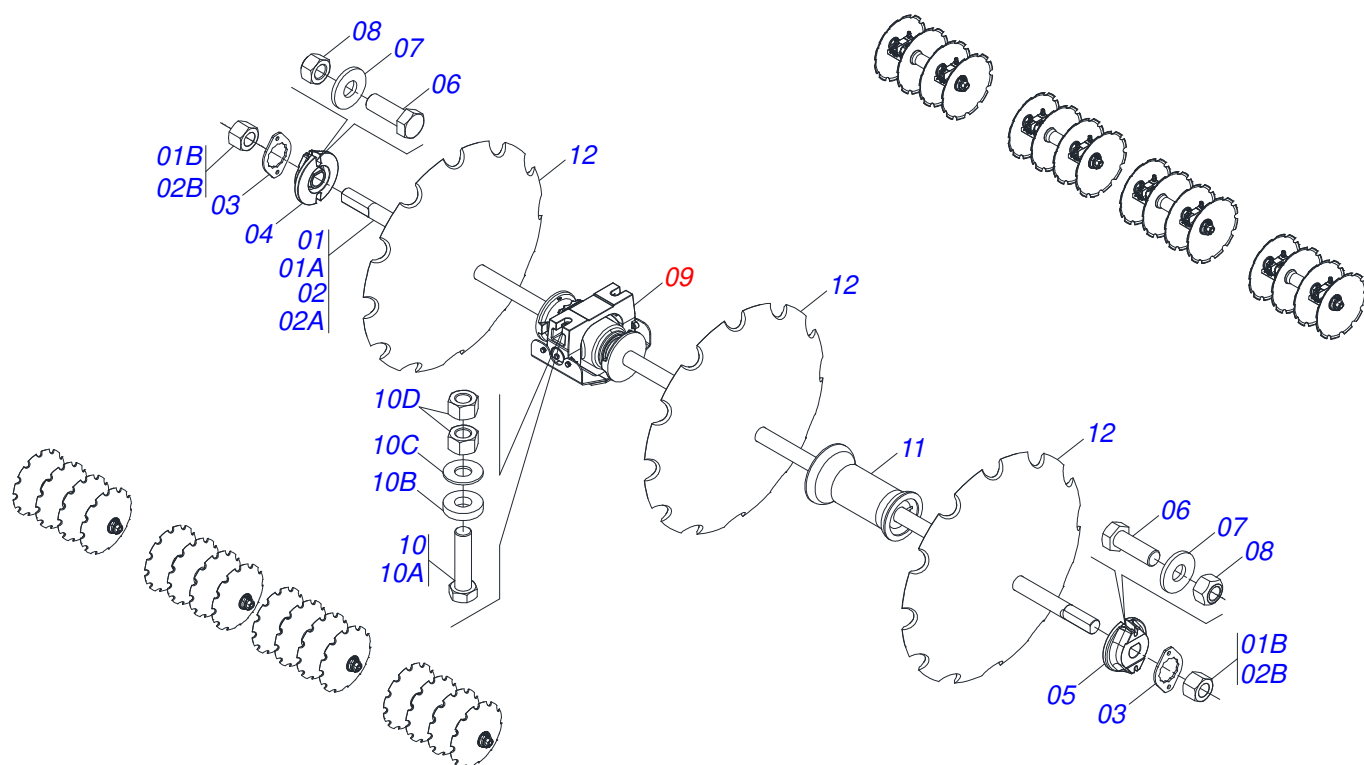

Item	Código	Descrição	Ver Pág.	32	34	36
01	0501040693	EIXO 2.1/2 X 1610 COM PORCAS		08	06	04
01A	0501010358	EIXO 2.1/2 X 1610		08	06	04
01B	0502040064	PORCA 2.1/2 UNC 7FPP X 70 SEXTAVADO 99		16	12	08
02	0501040690	EIXO 2.1/2 X 2060 COM PORCAS		00	02	04
02A	0501010357	EIXO 2.1/2 X 2060		00	02	04
02B	0502040064	PORCA 2.1/2 UNC 7FPP X 70 SEXTAVADO 99		00	04	08
03	0541010368	TRAVA PORCA ZN		16	16	16
04	0502010592	TRAVA EIXO INTERNO 2.1/2		08	08	08
05	0502010593	TRAVA EIXO EXTERNO 2.1/2		08	08	08
06	0503010232	PARAFUSO 5/8 UNC X 1.3/4 C S G.5 ZN		32	32	32
07	0501012140	ARRUELA LISA 16,50 X 40 X 4,00 ZN		32	32	32
08	0503012412	PORCA SEXTAVADA AUTOTRAVANTE 5/8" UNC G.5 ZN		32	32	32
09	0531041571	MANCAL AGRICOLA DMO 430 X 2.1/2 COM SUPORTE 24 PROTECAO		16	16	16
10	0531046634	PARAF 1.1/4 UNC X 5 CS COMPL (C/ARRUELA 4,75MM)		32	32	32
10A	0503011347	PARAFUSO 1.1/4 UNC X 5 C S 8.8 ZN		32	32	32
10B	0571010448	LUVA 32,50 X 75 X 16		32	32	32
10C	0501011280	ARRUELA LISA 32,50 X 75 X 4,75 ZN		32	32	32
10D	0501010087	PORCA 1.1/4 UNC SEXTAVADA 2 ZN		64	64	64
11	0502012220	SEPARADOR 430 X 2.1/2"		08	10	12
12	0602048062	DR 36 X 12 C130AF04FR2.9/16 12REC		32	34	36
12.	0602051003	DR 40 X 12,00 C143AF04FR2.9/16 12R		32	34	36