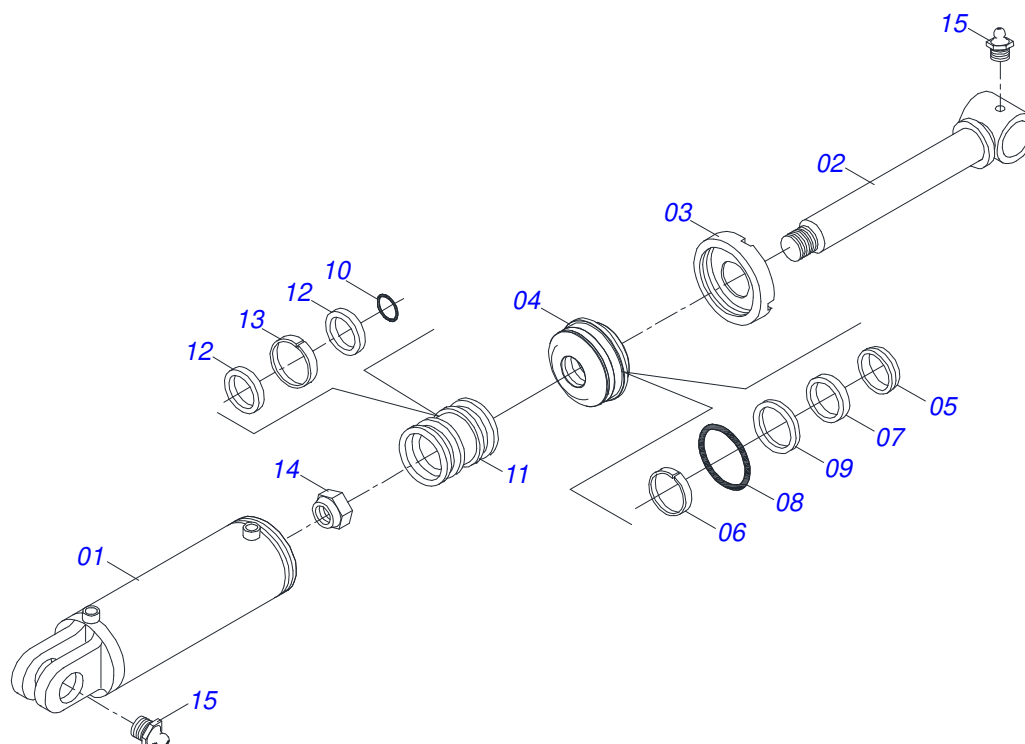

Item	Código	Descrição	Ver Pág.	QT
01	0501069075	CORPO 127 X 424		01
02	0501068963	EXTENSOR CILINDRO HIDRAULICO 50,8 X 412 COM BUCHA		01
03	0502010382	TAMPA MOVEL 127		01
04	0502012227	SUPORTE ANEIS 50,80 X 127		01
05	0503010039	ANEL RASPADOR D-2000 1G24231		01
06	0503010952	ANEL G.I.2 X3X1/2 W2-2250-500 PK		01
07	0503010991	GAXETA 1870-2000-375-B 1G17225		01
08	0503010351	ANEL O RING 2-425 N 3006-9B		01
09	0503011062	ANEL BACK-UP 8-425		01
10	0503010345	ANEL O RING 2-218 N 3006-9B 1G04609		01
11	0502010963	EMBOLO 50,8 X 127		01
12	0503010552	GAXETA 3750-4250-625-B		02
13	0503010974	ANEL G.E.5 X3X1/2 W2-5000-500 PK		01
14	0503010817	PORCA SEXTAVADA AUTOTRAVANTE COM NYLON 1.1/4 UNF ALTA G.5 ZN		01
15	0503010002	GRAXEIRA 1800		02
16	0501031961	JOGO REPARO COMPLETO CILINDRO 50,8 X 127		01