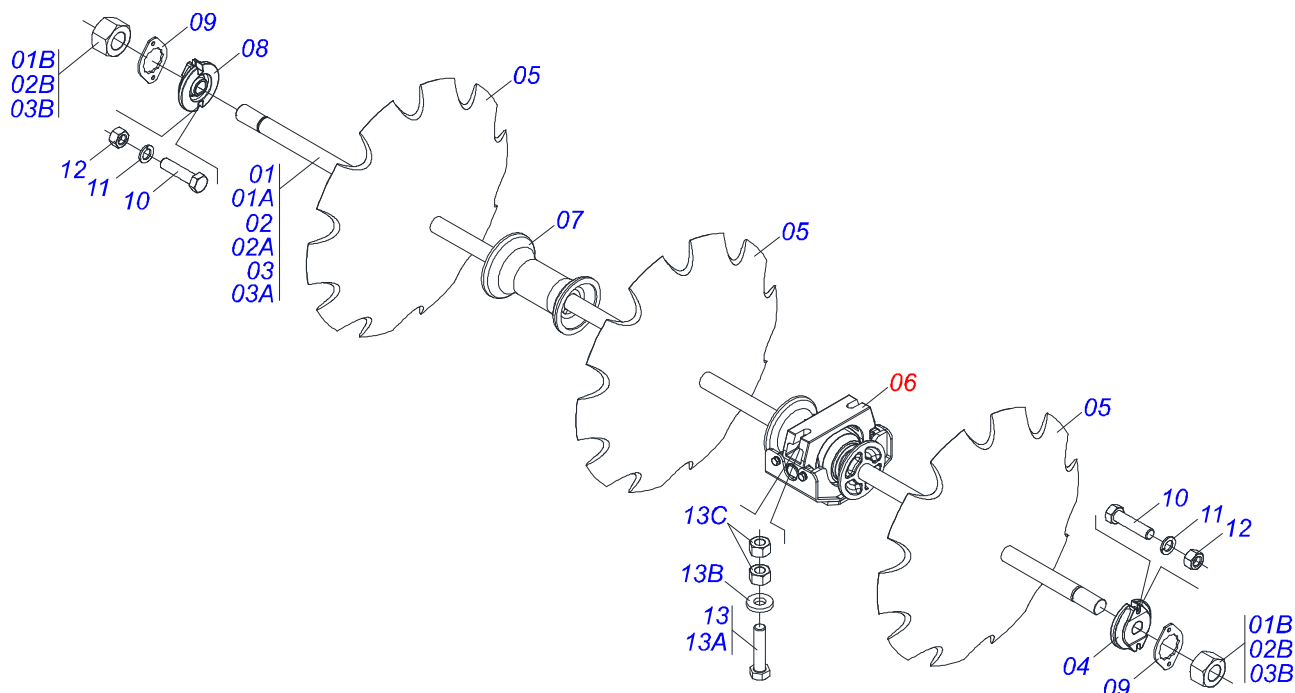

Item	Código	Descrição	Ver Pág.	QT
01	0503060100	PORTA MANUAL INSTRUÇÕES		01
02	0503010267	ABRACADEIRA NYLON 3,60 X 1,3 X 155 MM		01
03	0503010363	PARAFUSO 5/16 UNC X 1 C S G.2 ZN		01
04	0501010694	ARRUELA LISA 8,50 X 18 X 1,50 ZN		01
05	0503010179	ARRUELA PRESSAO 5/16 ZN 1K01528		01
06	0503010337	PORCA SEXTAVADA 5/16 UNC G.5 ZN		01

Item	Código	Descrição	Ver Pág.	QT
01	0503011627	MACHO ENGATE RAPIDO AGRICOLA 1/2 NPT		01
02	0503011882	TAMPA PLASTICA PARA ENGATE RAPIDO MACHO		01

Item	Código	Descrição	Ver Pág.	12	14	16
01	0511042123	EIXO 2.1/8 X 1930 COM PORCAS		02	00	00
01A	0501013759	EIXO 2.1/8 X 1930		01	00	00
01B	0502040063	PORCA R.2.1/8 UNS 7 FPP X 53 SA SEXTAVADA 98		02	00	00
02	0501041514	EIXO 2.1/8 X 2280 COM PORCAS		00	02	00
02A	0501013760	EIXO 2.1/8 X 2280		00	01	00
02B	0502040063	PORCA R.2.1/8 UNS 7 FPP X 53 SA SEXTAVADA 98		00	02	00
03	0501041515	EIXO 2.1/8 X 2610 COM PORCAS		00	00	02
03A	0501013761	EIXO 2.1/8 X 2610		00	00	01
03B	0502040063	PORCA R.2.1/8 UNS 7 FPP X 53 SA SEXTAVADA 98		00	00	02
04	0502010594	TRAVA EIXO EXTERNO 2.1/8		02	02	02
05	0602044001	DR 32 X 9,00 C115AF04FR2.3/16 10R		12	14	16
06	0531041671	MANCAL AGRICOLA DMO 330 X 2.1/8 COM SUPORTE 16 COM PROTECAO		04	04	06
07	0502010643	SEPARADOR 330 C/ F 2.1/8		06	08	08
08	0502010595	TRAVA EIXO INTERNO 2.1/8		02	02	02
09	0541010368	TRAVA PORCA ZN		04	04	04
10	0503010232	PARAFUSO 5/8 UNC X 1.3/4 C S G.5 ZN		08	08	08
11	0503010027	ARRUELA PRESSAO 5/8 ZN		08	08	08
12	0503010013	PORCA SEXTAVADA 5/8 UNC G.5 ZN		08	08	08
13	0531041581	PARAFUSO 1 X 4 COMPLETO MANCAL OSCILANTE		08	08	12
13A	0503011432	PARAFUSO 1 UNC X 4 CS G.5 ZN		01	01	01
13B	0541010210	ARRUELA LISA 26 X 58 X 8,0 COP ZN		01	01	01
13C	0501010059	PORCA SEXTAVADA 1 UNC (PESADA) G.5 ZN		02	02	02