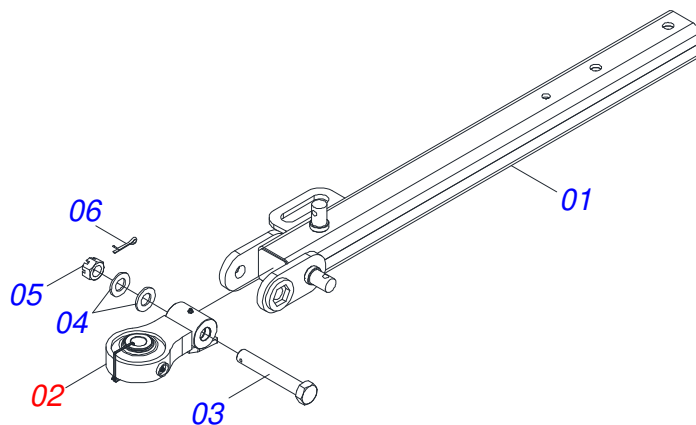

Item	Código	Descrição	Ver Pág.	QT
01	0521069165	BARRA TRACAO 1416		01
02	0521057520	ENGATE COM APOIO COM ROTULA COMPLETO	9	01
03	0581015973	PARAFUSO 1.1/4 UNC X 8 C S G5		01
04	0501017779	ARRUELA LISA 32 X 60 X 4,75		02
05	0503013026	PORCA CASTELO 1.1/4 UNC		01
06	0503010010	CONTRAPINO 1/4" X 2.1/2"		01