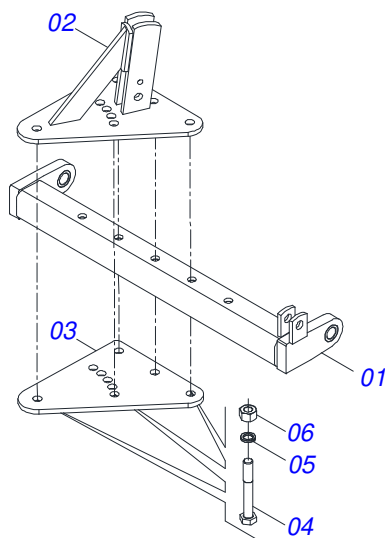

Item	Código	Descrição	Ver Pág.	QT
01	0501066223	BARRA ENGATE		01
02	0501066235	PLACA SUPERIOR COM SUPORTE		01
03	0511013000	PLACA SUPERIOR/INFERIOR		01
04	0501010334	PARAFUSO 1 UNC X 7 C S G.5 ZN		05
05	0503011438	ARRUELA PRESSAO 1		05
06	0501010059	PORCA SEXTAVADA 1 UNC (PESADA) G.5 ZN		05