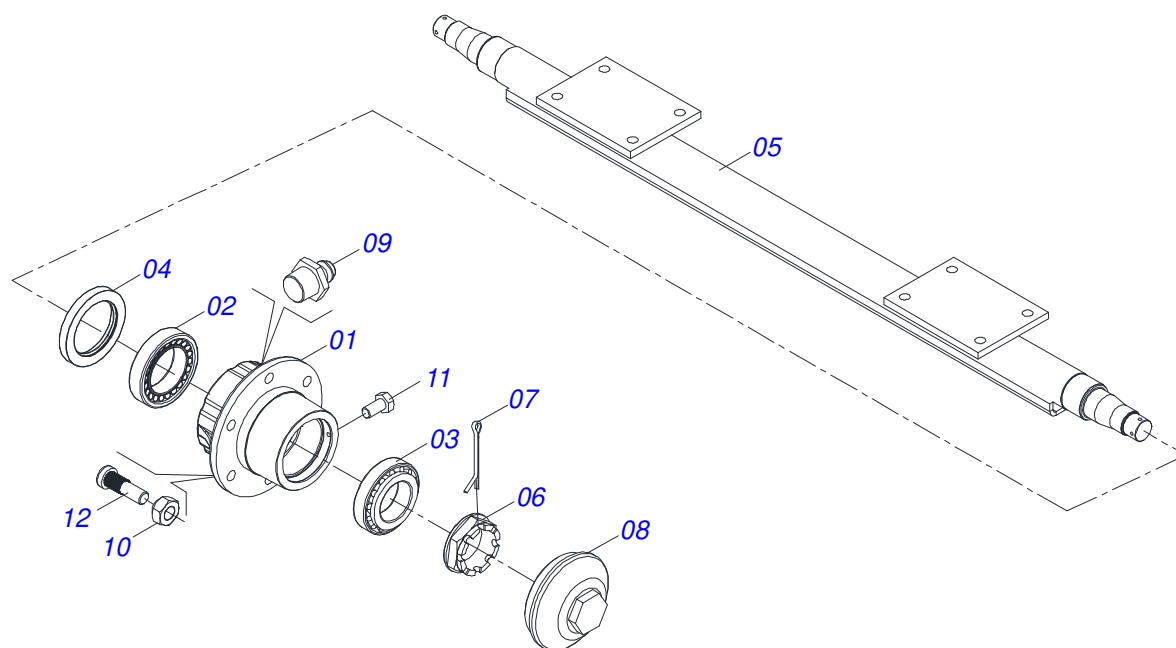

Item	Código	Descrição	Ver Pág.	QT
01	0502011389	CAIXA MM		02
02	0503010006	ROLAMENTO 32210 IMPORTADO		02
03	0503010005	ROLAMENTO 32212 IMP		02
04	0503011866	RETENTOR 00573-B COM FURO		02
05	0501066915	EIXO 3 X 1860		01
06	0501010888	PORCA CASTELO 1.3/4 10FPP SEX2.5/16 ZN		02
07	0503010010	CONTRAPINO 1/4" X 2.1/2"		02
08	0502020593	TAMPA PROTECAO		02
09	0503010002	GRAXEIRA 1800		02
10	0503010064	PORCA CONICA 5/8 NF ZN		12
11	0503010295	PARAFUSO 5/16 UNC X 5/8 CS G.2 ZN		02
12	0501010186	PARAFUSO RODA 5/8UNFX2.1/8CR G.5 REC ZN		12