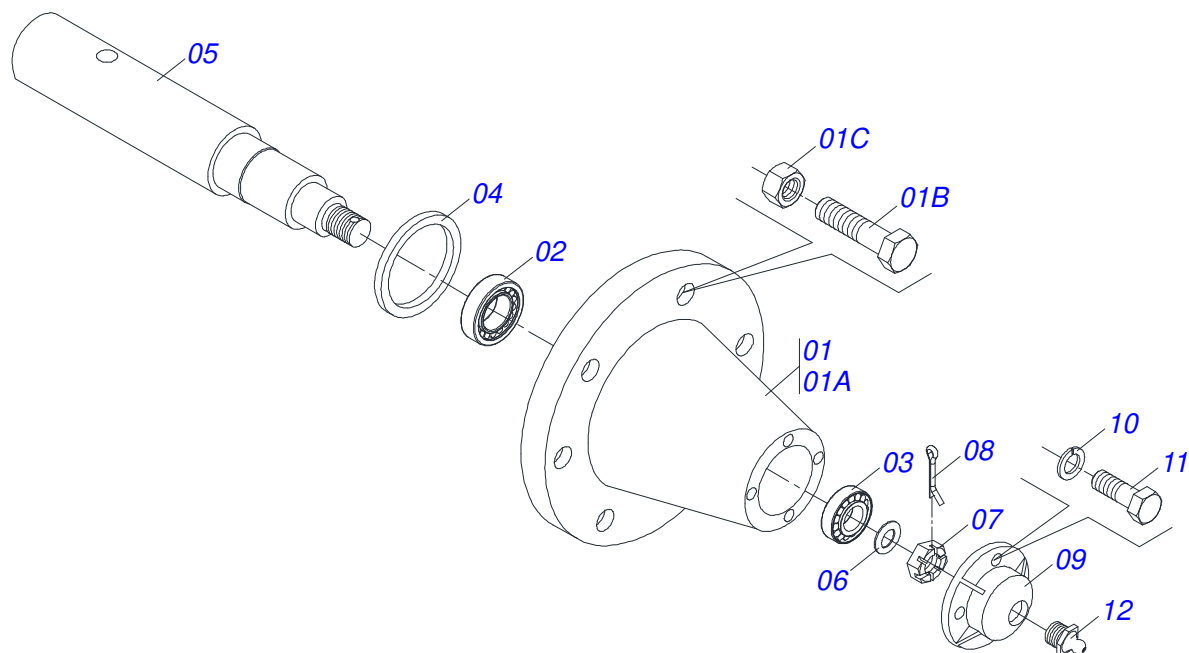

Item	Código	Descrição	Ver Pág.	QT
01	0501110738	CAIXA RODADO TRANSPORTE COM PARAFUSO		01
01A	0502012260	CAIXA RODADO TRANSPORTE		01
01B	0503010064	PORCA CONICA 5/8 NF ZN		08
01C	0501010186	PARAFUSO RODA 5/8UNFX2.1/8CR G.5 REC ZN		08
02	0503011156	ROLAMENTO 2780/2720 IMP		01
03	0503010008	ROLAMENTO 3780/3720		01
04	0503013314	RETENTOR 5166-GB 63,5 X 110 X 13 ARCA		01
05	0511012494	PONTA EIXO		01
06	0511012492	ARRUELA LISA 28 X 46 X 6,30 ZN		01
07	0503030009	PORCA CASTELO 1 UNS 14 FPP X 22		01
08	0503010018	CONTRAPINO 5/32" X 1.1/2"		01
09	0502020591	TAMPA PROTETORA		01
10	0503011444	ARRUELA PRESSAO 5/16		04
11	0503010358	PARAFUSO 5/16 UNC X 7/8 C S G.5		04
12	0503010002	GRAXEIRA 1800		01