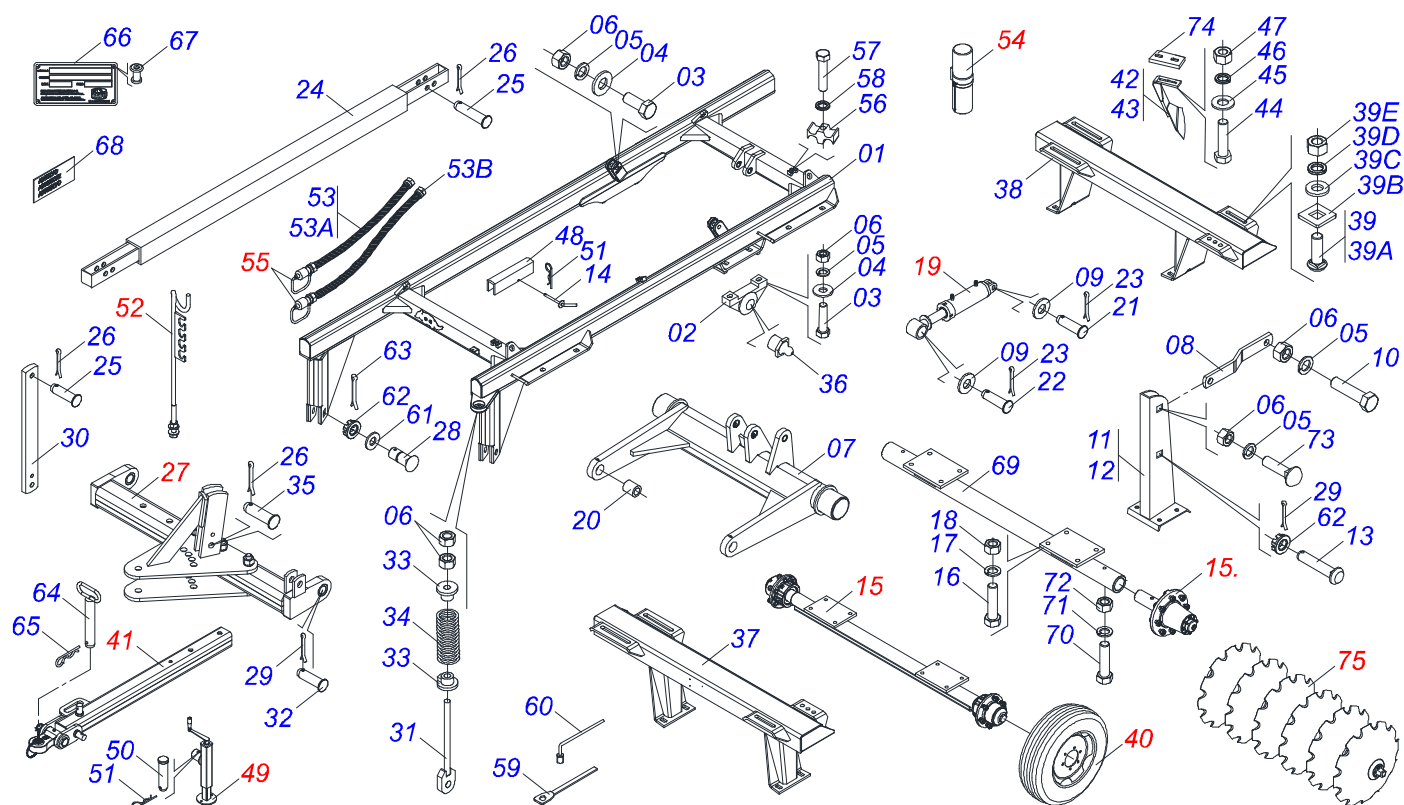

MARCHESAN

INDICE

0909097172	CHASSI COMPLETO	1
0501047937	RODADO SEM PNEU 3 X 1860 MM	2
0501051885	RODADO SEM PNEU	3
0501044309	CILINDRO HIDRAULICO 50,8 X 127 X 515 X 243	4
0511040013	BARRA ENGATE COMPLETO	5
0503060005	RODA COM PNEU 750 X 16-10L RD COMPLETO	6
0511046265	BARRA TRACAO COMPLETA	7
0521048502	BARRA TRACAO COMPLETA 1586 X 100	8
0521057520	ENGATE COM APOIO COM ROTULA COMPLETO	9
0503062157	MACACO COMPLETO (1259) ROBUSTEC	10
0511048088	MACACO COMPLETO	11
0501040257	SUPORTE MANGUEIRA 3/4 X 975 COMPLETO	12
0541053886	CONJUNTO PORTA MANUAL	13
0501053834	MACHO ENGATE RAPIDO 1/2 NPT	14
0909097173	SECAO DISCOS COMPLETA	15
0531041671	MANCAL AGRICOLA DMO 330 X 2.1/8 COM SUPORTE COM PROTECAO	16
0531053200	MANCAL AGRICOLA DMO 330 X 2.1/8 IMP	17