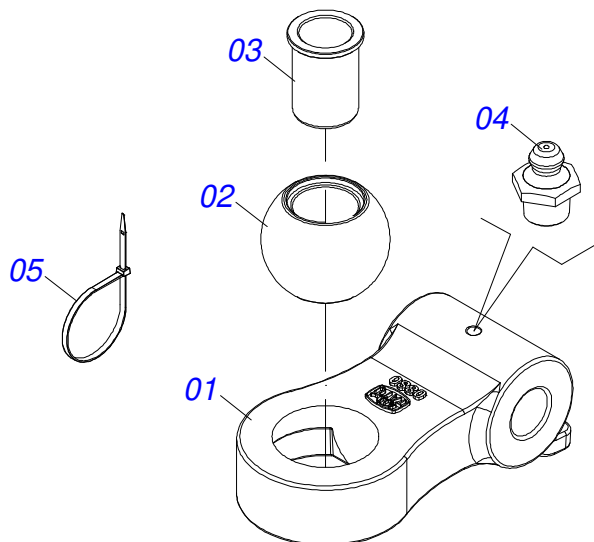

Item	Código	Descrição	Ver Pág.	QT
01	0502040880	CORPO ENGATE COM APOIO COM ROTULA		01
02	0502040885	CORPO ROTULA 41 X 80 X 60		01
03	0591012511	LUVA 33 X 40,93 X 47,50 X 60		01
04	0503010002	GRAXEIRA 1800		01
05	0503018829	ABRACADEIRA NYLON 7,8 X 1,8 X 390 MM RUBBER PLASTIC		01