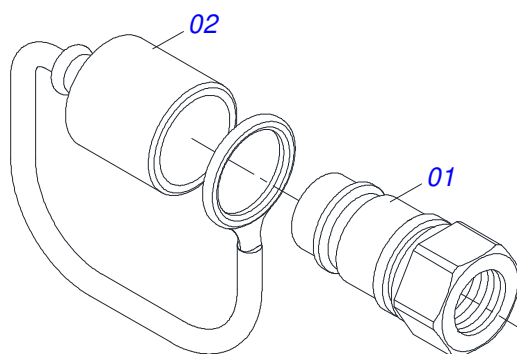

Item	Código	Descrição	Ver Pág.	QT
01	0502040880	CORPO ENGATE COM APOIO COM ROTULA		01
02	0502040885	CORPO ROTULA 41 X 80 X 60		01
03	0591012511	LUVA 33 X 40,93 X 47,50 X 60		01
04	0503010002	GRAXEIRA 1800		01
05	0503018829	ABRACADEIRA NYLON 7,8 X 1,8 X 390 MM RUBBER PLASTIC		01

Item	Código	Descrição	Ver Pág.	QT
01	0503060100	PORTA MANUAL INSTRUÇÕES		01
02	0503010267	ABRACADEIRA NYLON 3,60 X 1,3 X 155 MM		01
03	0503010363	PARAFUSO 5/16 UNC X 1 C S G.2 ZN		01
04	0501010694	ARRUELA LISA 8,50 X 18 X 1,50 ZN		01
05	0503010179	ARRUELA PRESSAO 5/16 ZN 1K01528		01
06	0503010337	PORCA SEXTAVADA 5/16 UNC G.5 ZN		01