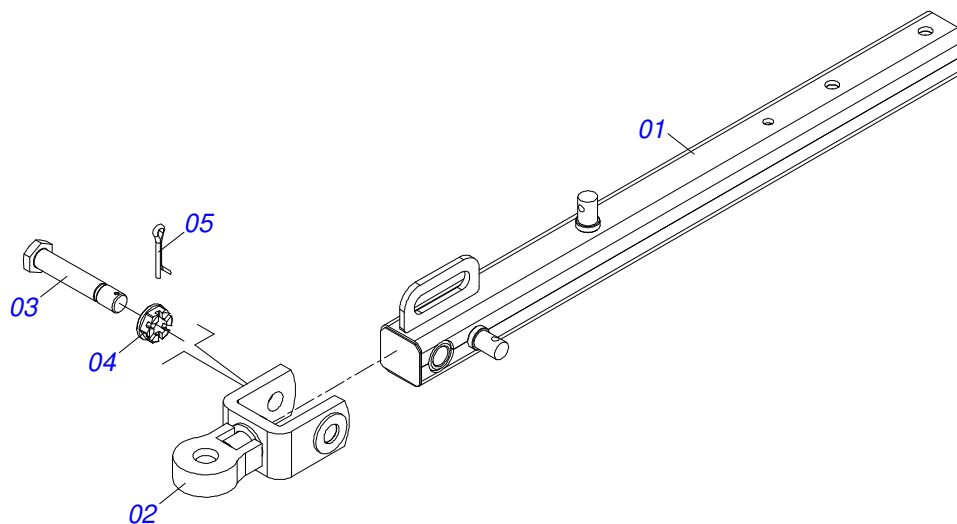

Item	Código	Descrição	Ver Pág.	QT
01	0511069081	BARRA TRACAO 1400 GAPCR 7913 S-0707		01
02	0501062869	ENGATE TRATOR		01
03	0501017291	PARAFUSO 1.1/2 NC X 205 ZN		01
04	0501011301	PORCA CASTELO 1.1/2 UNC 6 FPP SEXTAVADA 2.5/16 ZN		01
05	0503010010	CONTRAPINO 1/4" X 2.1/2"		01