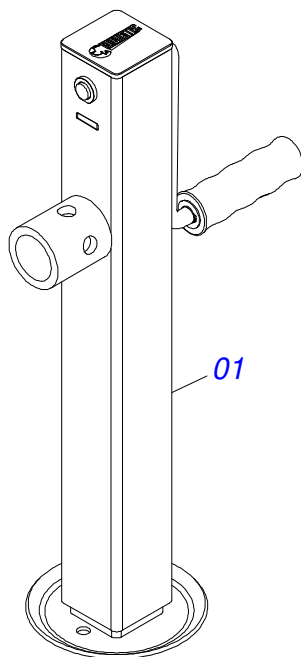

Item	Código	Descrição	Ver Pág.	QT
01	0503062157	MACACO COMPLETO (1259) ROBUSTEC	10	01