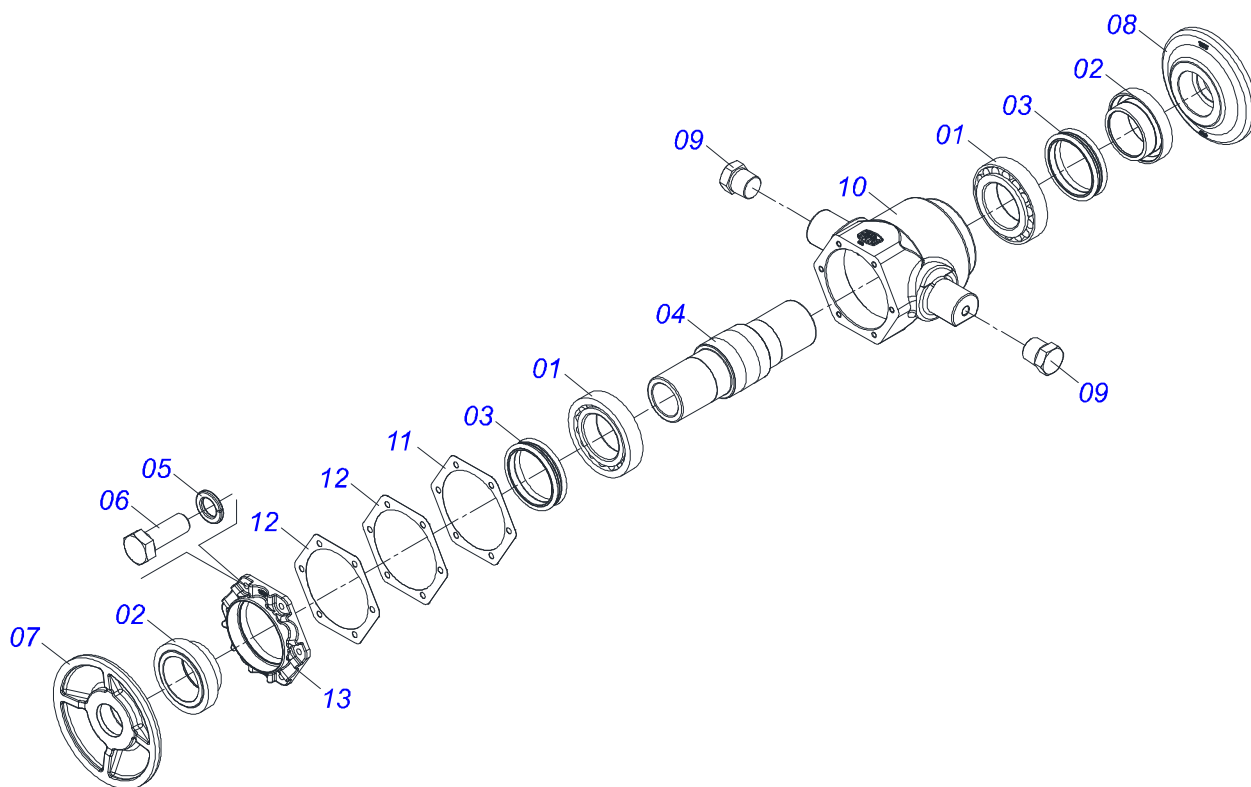

Item	Código	Descrição	Ver Pág.	QT
01	0503010117	ROLAMENTO 32216		02
02	0502040123	PORTA RETENTORA COM BUCHA MRO - 330		02
03	0503030028	RETENTOR LP JB-257		02
04	0502040034	EIXO MANCAL CM/DM		01
05	0503011443	ARRUELA PRESSAO 3/8		06
06	0503010751	PARAFUSO 3/8 UNC X 1.1/4 CS G.5 ZN		06
07	0502040260	ENCOSTO EXTERNO DISCO		01
08	0502040261	ENCOSTO INTERNO DISCO		01
09	0503010856	BUJAO R 3/8 BSPT		02
10	0502013012	CAIXA MANCAL AGRICOLA OSCILANTE 2.1/8		01
11	0503034044	JUNTA VEDACAO SEXTAVADA		01
12	0503034045	JUNTA VEDACAO SEXTAVADA		02
13	0502012772	TAMPA MANCAL DM OL 330/352		01