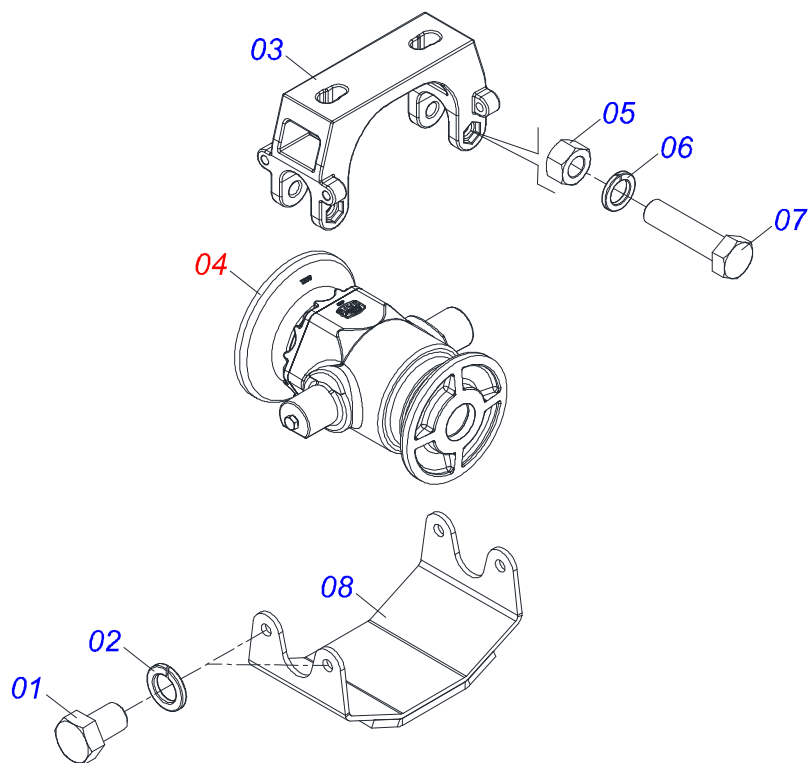

Item	Código	Descrição	Ver Pág.	QT
01	0503010834	PARAFUSO 1/2 UNC X 1 C S G.5 ZN		04
02	0503010019	ARRUELA PRESSAO 1/2		04
03	0502013011	SUPORTE MANCAL OSCILANTE 360 (CENTRAL)		01
04	0531053200	MANCAL AGRICOLA DMO 330 X 2.1/8 IMP	17	01
05	0503010013	PORCA SEXTAVADA 5/8 UNC G.5 ZN		02
06	0503010027	ARRUELA PRESSAO 5/8 ZN		02
07	0503010480	PARAFUSO 5/8 UNC X 4.3/4 C S G.5 ZN		02
08	0501210530	CAPA MANCAL OSCILANTE		01