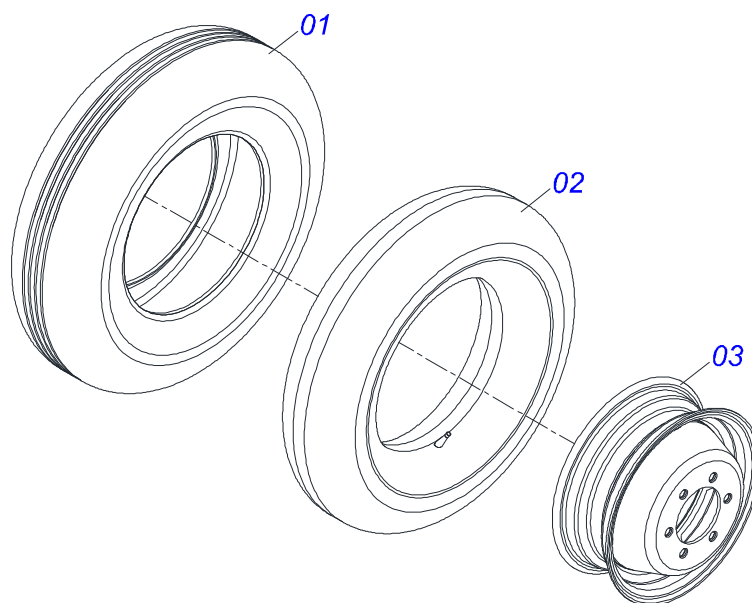

Item	Código	Descrição	Ver Pág.	QT
01	0503010120	PNEU 7.50 X 16 10 LONAS		01
02	0503010033	CAMARA AR 7.50 X 16		01
03	0501061845	RODA 5,50X16X130X6F17X173,6-D		01