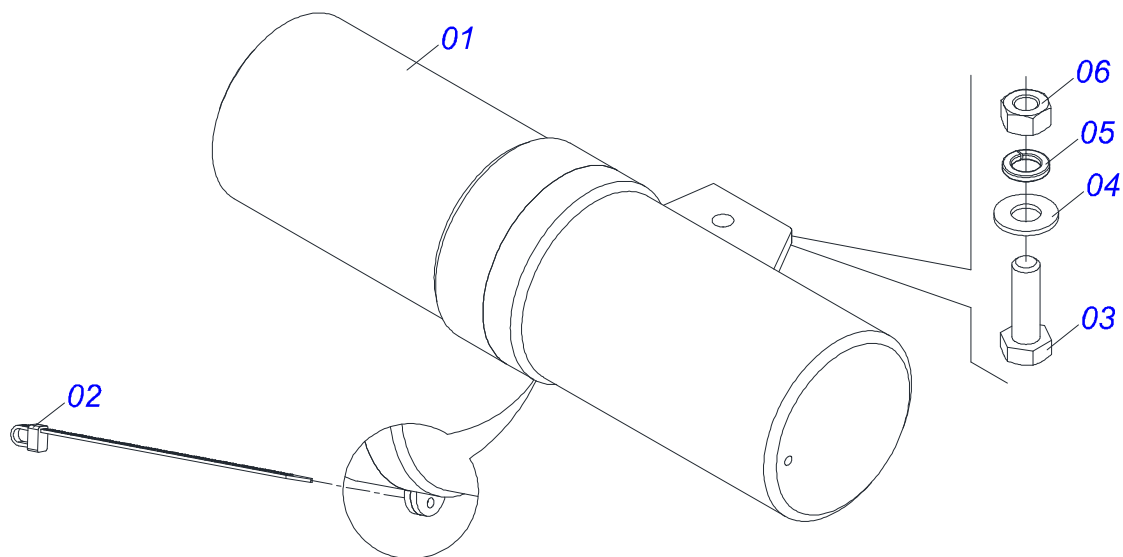

Item	Código	Descrição	Ver Pág.	QT
01	0503060100	PORTA MANUAL INSTRUÇÕES		01
02	0503010267	ABRACADEIRA NYLON 3,60 X 1,3 X 155 MM		01
03	0503010363	PARAFUSO 5/16 UNC X 1 C S G.2 ZN		01
04	0501010694	ARRUELA LISA 8,50 X 18 X 1,50 ZN		01
05	0503010179	ARRUELA PRESSAO 5/16 ZN 1K01528		01
06	0503010337	PORCA SEXTAVADA 5/16 UNC G.5 ZN		01