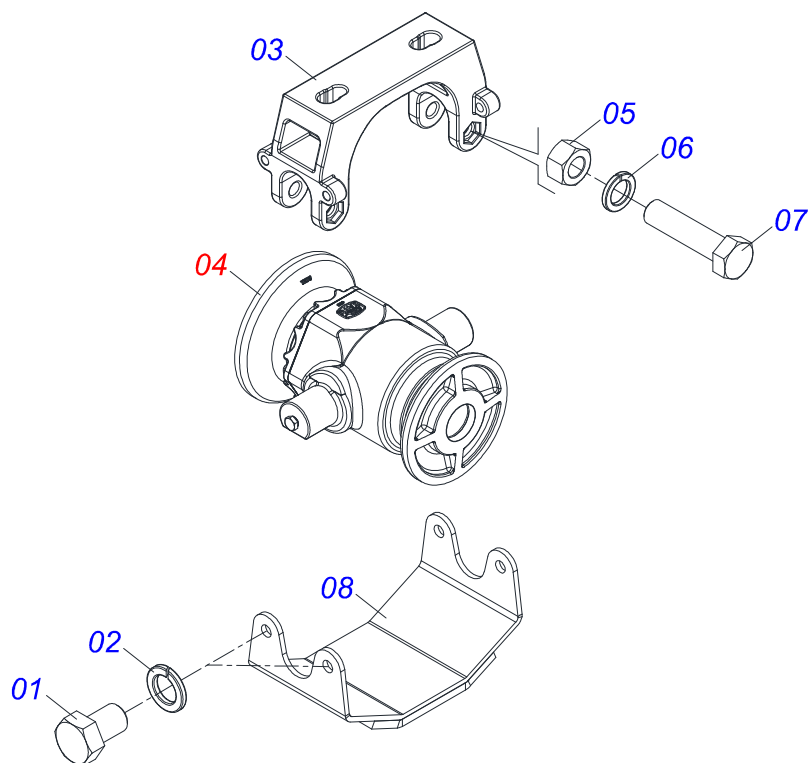

Item	Código	Descrição	Ver Pág.	QT
01	0503010834	PARAFUSO 1/2 UNC X 1 C S G.5 ZN		04
02	0503010019	ARRUELA PRESSAO 1/2		04
03	0502013011	SUPORTE MANCAL OSCILANTE 360 (CENTRAL)		01
04	0531053200	MANCAL AGRICOLA DMO 330 X 2.1/8 IMP	22	01
05	0503010013	PORCA SEXTAVADA 5/8 UNC G.5 ZN		02
06	0503010027	ARRUELA PRESSAO 5/8 ZN		02
07	0503010480	PARAFUSO 5/8 UNC X 4.3/4 C S G.5 ZN		02
08	0501210530	CAPA MANCAL OSCILANTE		01