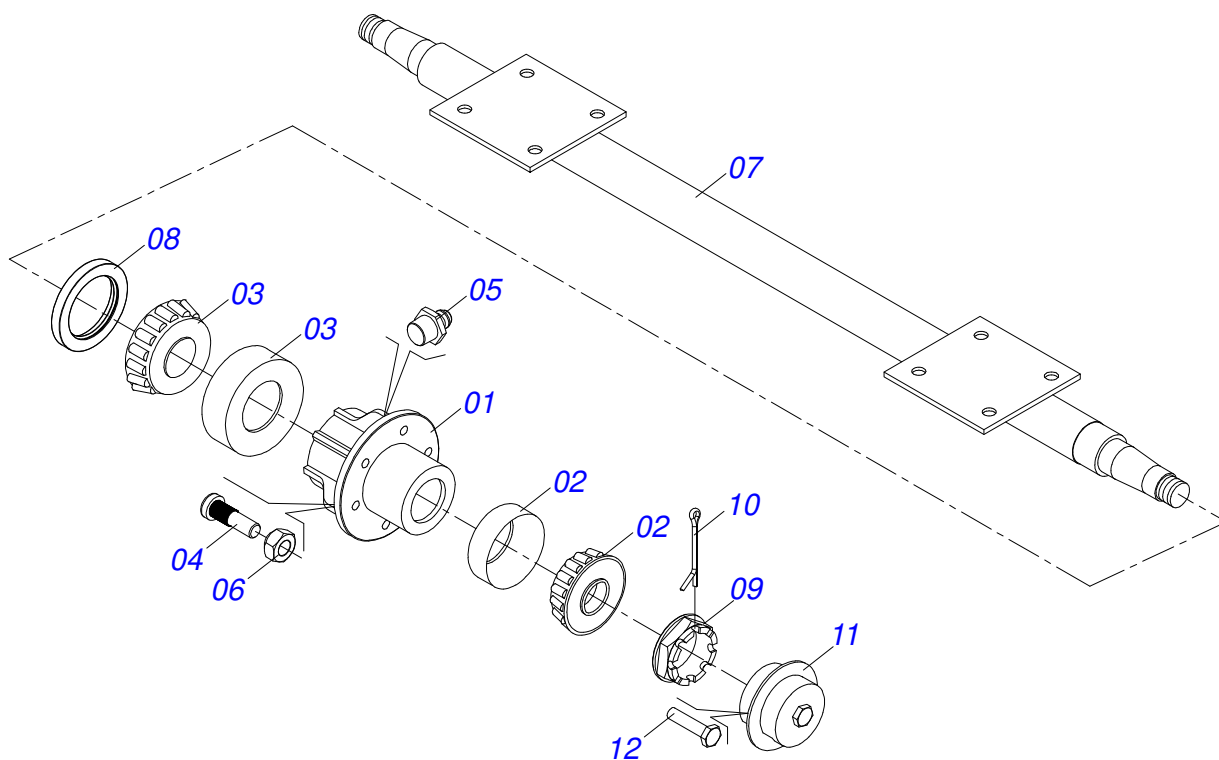

Item	Código	Descrição	Ver Pág.	QT
01	0502011389	CAIXA MM		02
02	0503010006	ROLAMENTO 32210 IMPORTADO		02
03	0503010005	ROLAMENTO 32212 IMP		02
04	0501010186	PARAFUSO RODA 5/8UNFX2.1/8CR G.5 REC ZN		12
05	0503010002	GRAXEIRA 1800		02
06	0503010064	PORCA CONICA 5/8 NF ZN		12
07	0501067004	EIXO 3" X 2160 MM ATCR 32		01
08	0503011866	RETENTOR 00573-B COM FURO		02
09	0501010888	PORCA CASTELO 1.3/4 10FPP SEX2.5/16 ZN		02
10	0503010010	CONTRAPINO 1/4" X 2.1/2"		02
11	0502020593	TAMPA PROTECAO		02
12	0503010295	PARAFUSO 5/16 UNC X 5/8 CS G.2 ZN		02