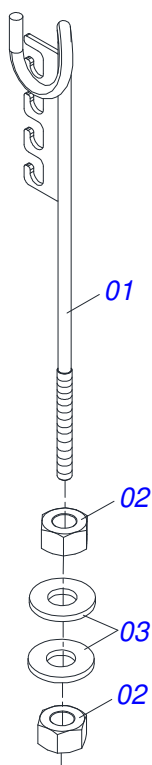

Item	Código	Descrição	Ver Pág.	QT
01	0511067334	SUPORTE MANGUEIRA		01
02	0503010014	PORCA SEXTAVADA 3/4 UNC (PESADA) G.5 ZN		02
03	0501010322	ARRUELA LISA 20,50 X 46 X 4,00 ZN		02