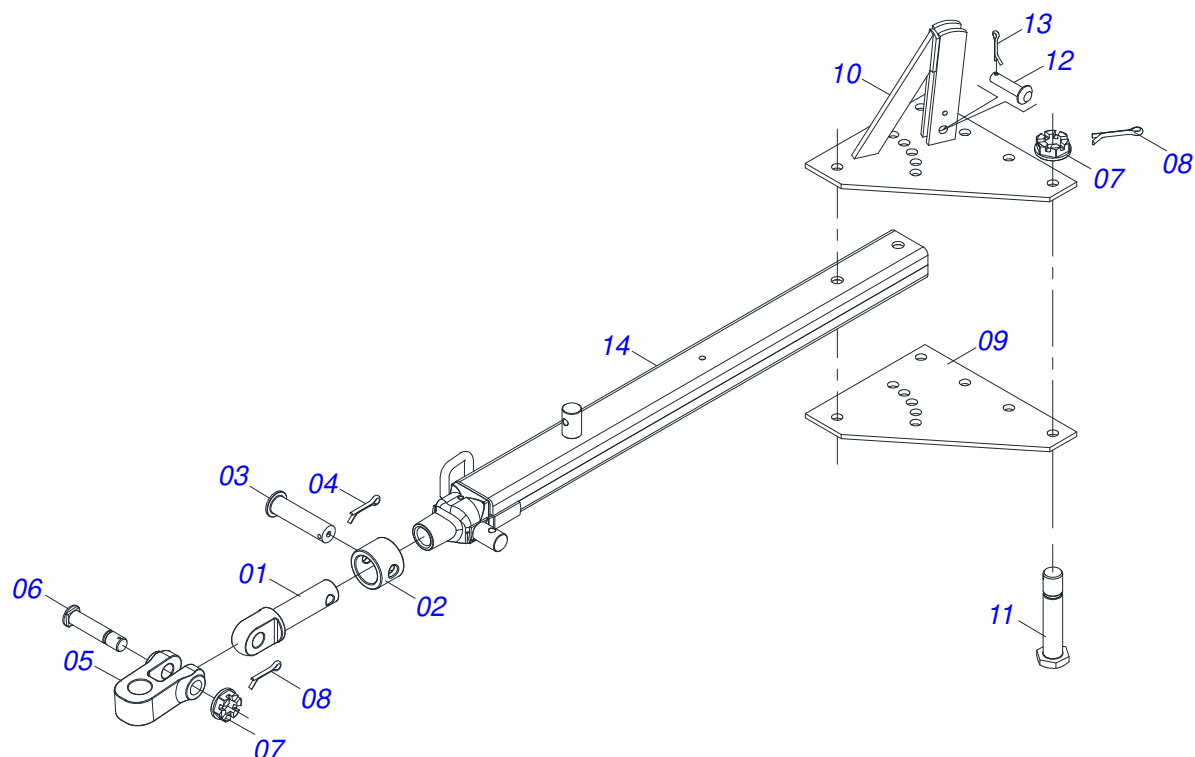

Item	Código	Descrição	Ver Pág.	QT
01	0501067256	CAMISA 101,60 X 364		01
02	0503010002	GRAXEIRA 1800		02
03	0503030385	PLUG CILINDRICO N-002		02
04	0521066345	HASTE CILINDRO 50,80 X 452		01
05	0503010817	PORCA SEXTAVADA AUTOTRAVANTE COM NYLON 1.1/4 UNF ALTA G.5 ZN		01
06	0503010345	ANEL O RING 2-218 N 3006-9B 1G04609		01
07	0503015633	VEDACAO SELEMASTER DSM PCB0NB102-NCRO		01
08	0502012842	EMBOLO 50,80 X 101,60		01
09	0581010678	SUPORTE ANEIS 50,80 X 101		01
10	0503015636	VEDACAO SCRAPER WAE302000-Z04		01
11	0503018025	ANEL GUIA W2-2250-750 (3097 AGEL)		01
12	0503018026	GAXETA 1870-2000-375 B POLYMAX		01
13	0503010338	ANEL O RING 2-342 N 3006-9B		02
14	0503011061	ANEL BACK-UP 8-342		02
15	0502012822	TAMPA MOVEI 101,60		01

Item	Código	Descrição	Ver Pág.	QT
01	0502040223	PINO ENGATE RH 91C		01
02	0502040327	ANEL TRAVA ENGATE		01
03	0511014902	EIXO JUNCAO 25 X 100 CAB FRESADA ZN		01
04	0503010571	CONTRAPINO 1/4" X 1.1/2"		01
05	1902040733	U DE ENGATE		01
06	0521012545	EIXO JUNCAO 38,00 X 183 PQ		01
07	0501011301	PORCA CASTELO 1.1/2 UNC 6 FPP SEXTAVADA 2.5/16 ZN		07
08	0503010010	CONTRAPINO 1/4" X 2.1/2"		07
09	0511016137	PLACA SUPERIOR/INFERIOR		01
10	0501067250	PLACA SUPERIOR COM SUPORTE		01
11	0501016419	PARAFUSO 1.1/2 NC X 192 ZN		06
12	0521010779	EIXO JUNCAO 31,75 X 95 FURO 80 ZN		01
13	0503010523	CONTRAPINO 1/4" X 2"		01
14	0501069323	BARRA TRACAO		01