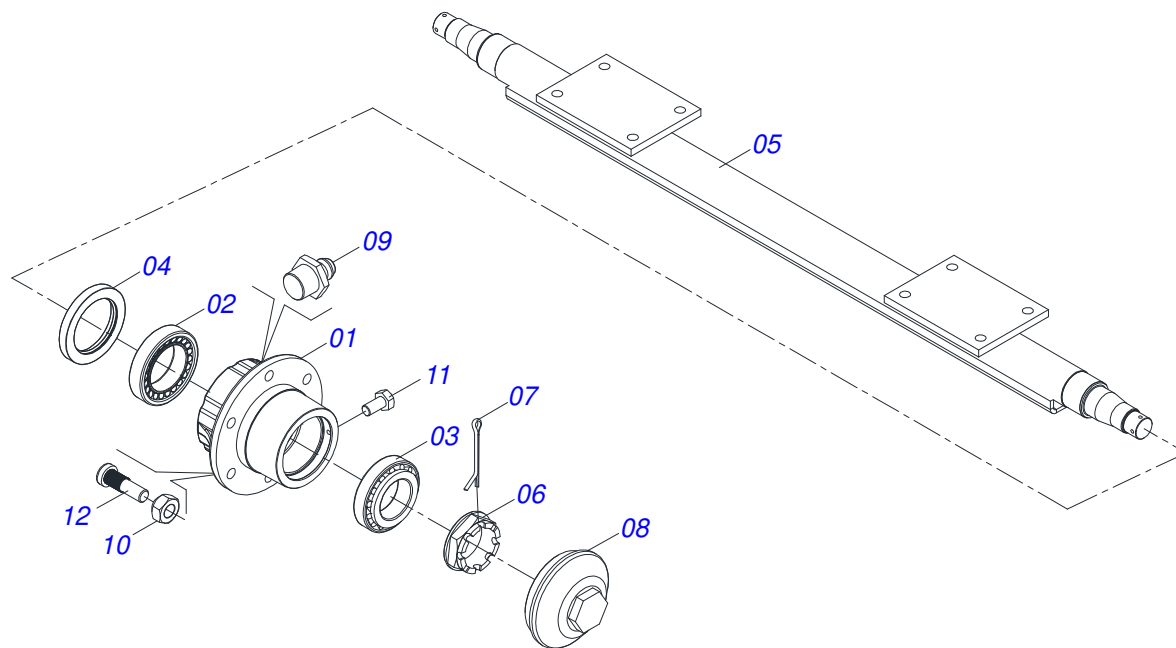

Item	Código	Descrição	Ver Pág.	QT
01	0502011389	CAIXA MM		02
02	0503010006	ROLAMENTO 32210 IMPORTADO		02
03	0503010005	ROLAMENTO 32212 IMP		02
04	0503011866	RETENTOR 00573-B COM FURO		02
05	0501066915	EIXO 3 X 1860		01
06	0501010888	PORCA CASTELO 1.3/4 10FPP SEX2.5/16 ZN		02
07	0503010010	CONTRAPINO 1/4" X 2.1/2"		02
08	0502020593	TAMPA PROTECAO		02
09	0503010002	GRAXEIRA 1800		02
10	0503010064	PORCA CONICA 5/8 NF ZN		12
11	0503010295	PARAFUSO 5/16 UNC X 5/8 CS G.2 ZN		02
12	0501010186	PARAFUSO RODA 5/8UNFX2.1/8CR G.5 REC ZN		12