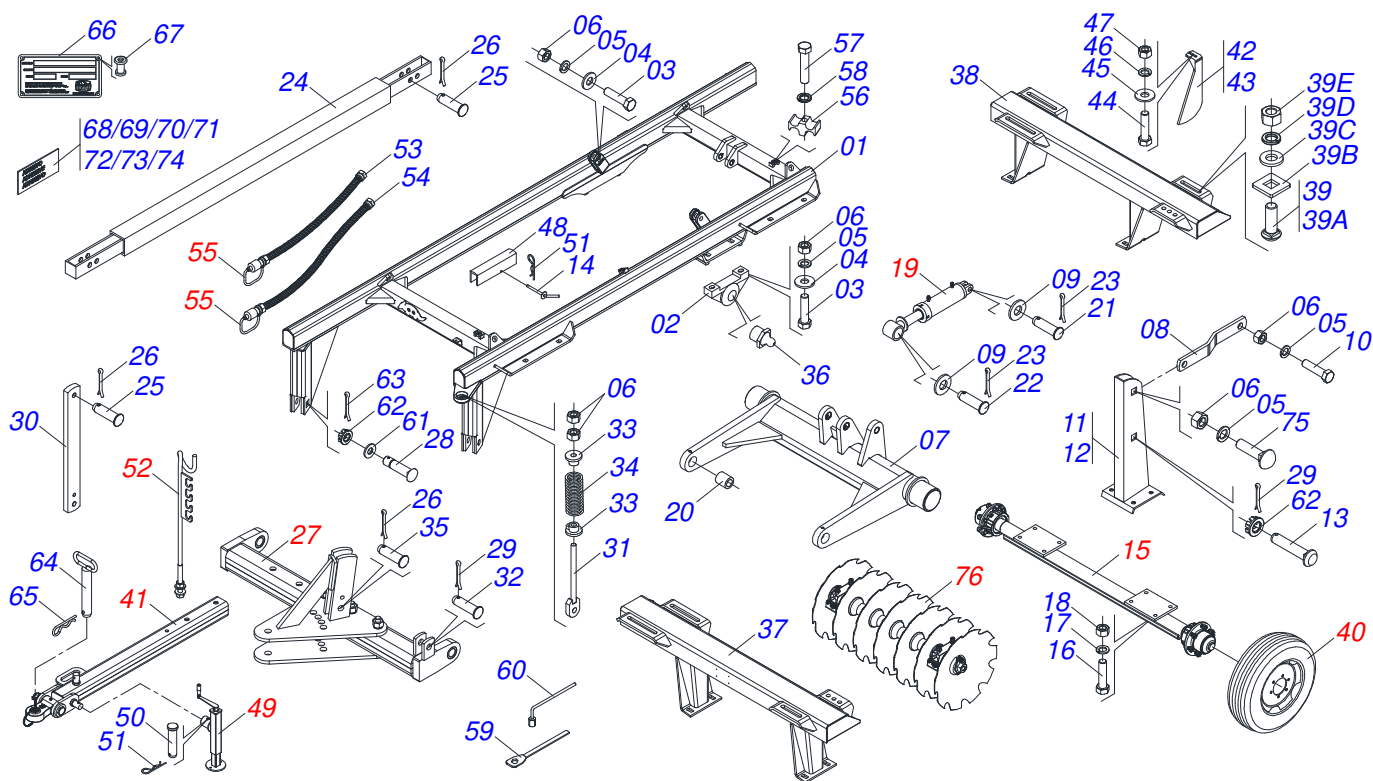

Item	Código	Descrição	Ver Pág.	10	12	14	16
01	0501067011	QUADRO		01	01	01	01
02	0502010972	MANCAL AGRICOLA ARTICULADO		02	02	02	02
03	0503011432	PARAFUSO 1 UNC X 4 CS G.5 ZN		04	04	04	04
04	0501010065	ARRUELA LISA 28 X 58 X 4,75 ZN		04	04	04	04
05	0503011438	ARRUELA PRESSAO 1		08	08	08	08
06	0501010059	PORCA SEXTAVADA 1 UNC (PESADA) G.5 ZN		10	10	10	10
07	0501068210	RODADO		01	01	01	01
08	0501110404	BARRA SUSTENTACAO COM LUVA		02	02	02	02
09	0501017779	ARRUELA LISA 32 X 60 X 4,75		02	02	02	02
10	0503011432	PARAFUSO 1 UNC X 4 CS G.5 ZN		02	02	02	02
11	0501068260	TORRE SUSPENSAO DIREITA		01	01	01	01
12	0501068261	TORRE SUSPENSAO ESQUERDA		01	01	01	01
13	0511018006	PRENDEDOR TORRE SUSPENSAO R1.1/2UNCX105 ZN		02	02	02	02
14	0501068994	EIXO TRAVA 8,30 X 78		01	01	01	01
15	0501047937	RODADO SEM PNEU 3 X 1860 MM	2	01	01	01	01
16	0501010125	PARAFUSO 3/4 UNC X 2.1/2 C S G.5 ZN		08	08	08	08
17	0503010023	ARRUELA PRESSAO 3/4 ZN		08	08	08	08
18	0503010014	PORCA SEXTAVADA 3/4 UNC (PESADA) G.5 ZN		08	08	08	08
19	0501044309	CILINDRO HIDRAULICO 50,8 X 127 X 515 X 243	3	01	01	01	01
20	0521010737	LUVA 50,4/50,6X 38,5 X 35		02	02	02	02
21	0511810174	EIXO JUNCAO 31,75 X 150 FURO 135 SA		01	01	01	01
22	0521010547	EIXO JUNCAO 31,75 X 165 FURO 150 ZN		01	01	01	01
23	0503010523	CONTRAPINO 1/4" X 2"		02	02	02	02
24	0501066222	BARRA ESTABILIZADORA		01	01	01	01
25	0521010575	EIXO JUNCAO 25 X 90 FURO 75 ZN		02	02	02	02
26	0503010571	CONTRAPINO 1/4" X 1.1/2"		03	03	03	03
27	0511040013	BARRA ENGATE COMPLETO	4	01	01	01	01
28	0551013708	EIXO JUNCAO 37,50 X 145 PQ		02	02	02	02
29	0503010010	CONTRAPINO 1/4" X 2.1/2"		02	02	02	02
30	0511012972	TORRE BARRA ESTABILIZADORA		01	01	01	01
31	0501066240	VARAO MOLA 605		01	01	01	01