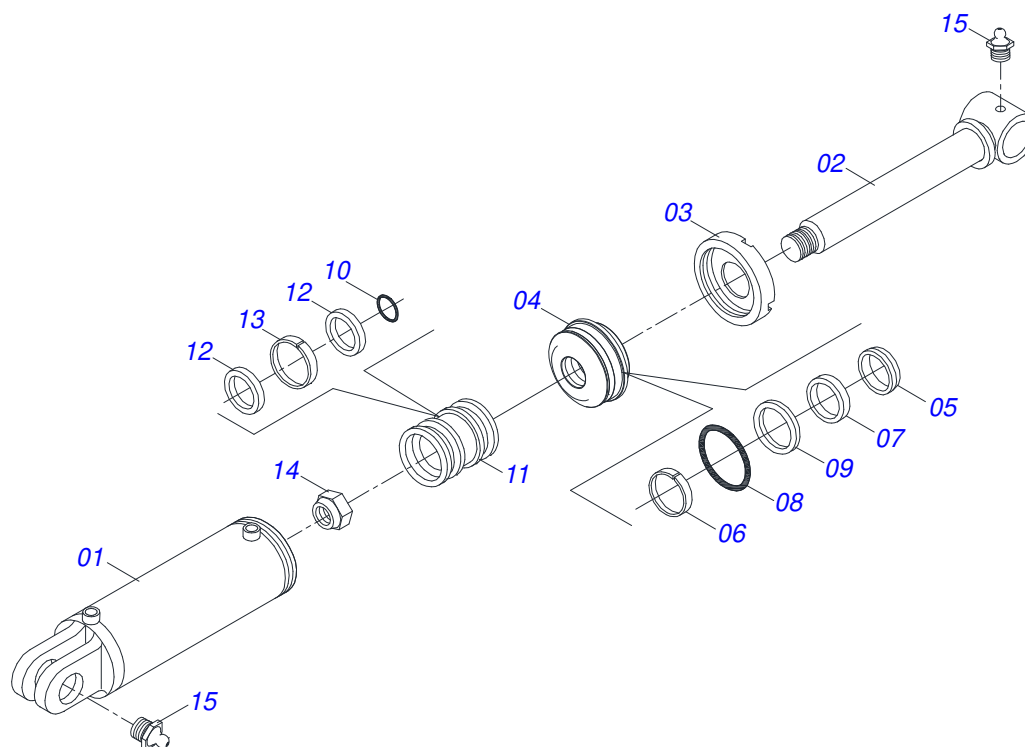

Item	Código	Descrição	Ver Pág.	QT
01	0501069075	CORPO 127 X 424		01
02	0501068963	EXTENSOR CILINDRO HIDRAULICO 50,8 X 412 COM BUCHA		01
03	0502010382	TAMPA MOVEL 127		01
04	0502012227	SUPORTE ANEIS 50,80 X 127		01
05	0503010039	ANEL RASPADOR D-2000 1G24231		01
06	0503010952	ANEL G.I.2 X3X1/2 W2-2250-500 PK		01
07	0503010991	GAXETA 1870-2000-375-B 1G17225		01
08	0503010351	ANEL O RING 2-425 N 3006-9B		01
09	0503011062	ANEL BACK-UP 8-425		01
10	0503010345	ANEL O RING 2-218 N 3006-9B 1G04609		01
11	0502010963	EMBOLO 50,8 X 127		01
12	0503010552	GAXETA 3750-4250-625-B		02
13	0503010974	ANEL G.E.5 X3X1/2 W2-5000-500 PK		01
14	0503010817	PORCA SEXTAVADA AUTOTRAVANTE COM NYLON 1.1/4 UNF ALTA G.5 ZN		01
15	0503010002	GRAXEIRA 1800		02
16	0501031961	JOGO REPARO COMPLETO CILINDRO 50,8 X 127		01