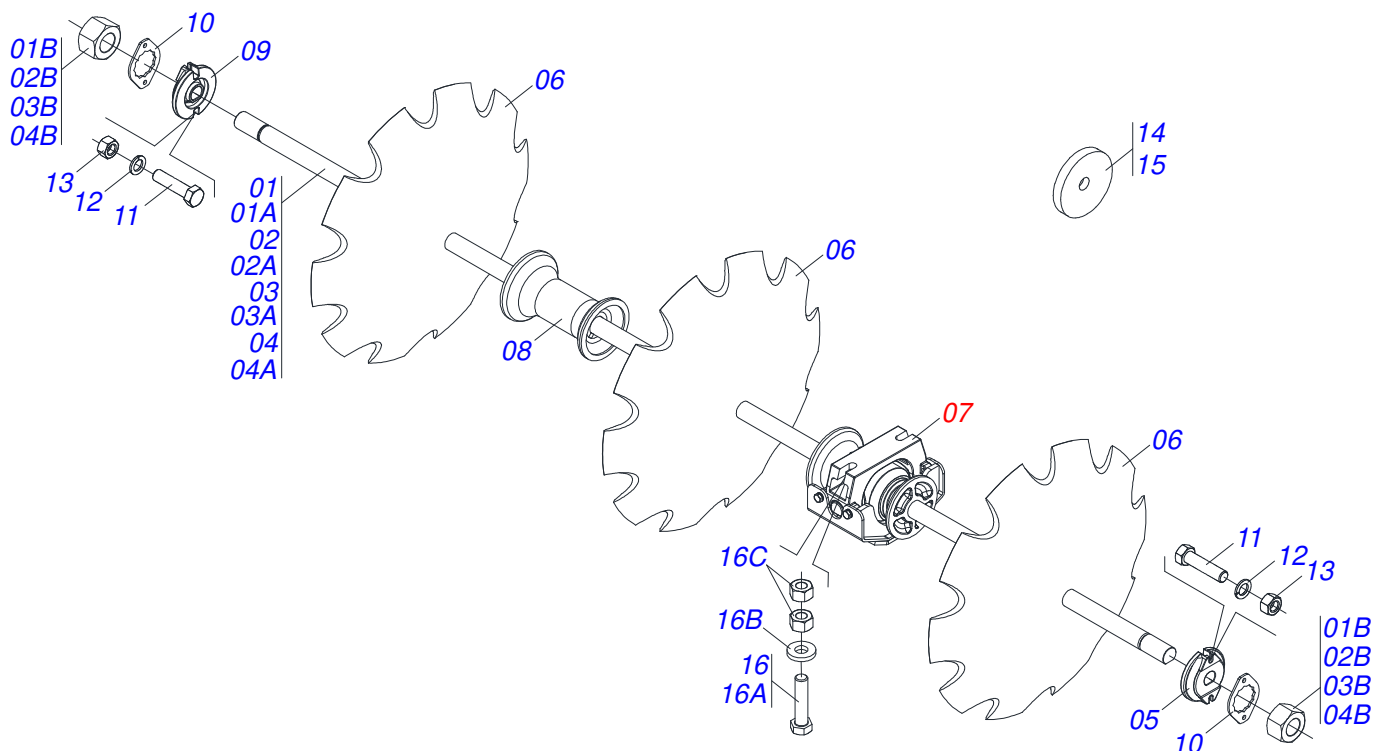

Item	Código	Descrição	Ver Pág.	10	12	14	16
01	0511047064	EIXO 2.1/8 X 1600 COM PORCAS		02	00	00	00
01A	0551017147	EIXO 2.1/8 X 1600		01	00	00	00
01B	0502040063	PORCA R.2.1/8 UNS 7 FPP X 53 SA SEXTAVADA 98		02	00	00	00
02	0511042123	EIXO 2.1/8 X 1930 COM PORCAS		00	02	00	00
02A	0501013759	EIXO 2.1/8 X 1930		00	01	00	00
02B	0502040063	PORCA R.2.1/8 UNS 7 FPP X 53 SA SEXTAVADA 98		00	02	00	00
03	0501041514	EIXO 2.1/8 X 2280 COM PORCAS		00	00	02	00
03A	0501013760	EIXO 2.1/8 X 2280		00	00	01	00
03B	0502040063	PORCA R.2.1/8 UNS 7 FPP X 53 SA SEXTAVADA 98		00	00	02	00
04	0501041515	EIXO 2.1/8 X 2610 COM PORCAS		00	00	00	02
04A	0501013761	EIXO 2.1/8 X 2610		00	00	00	01
04B	0502040063	PORCA R.2.1/8 UNS 7 FPP X 53 SA SEXTAVADA 98		00	00	00	02
05	0502010594	TRAVA EIXO EXTERNO 2.1/8		02	02	02	02
06	0602037002	DR 28 X 7,50 C102AF04FR2.3/16 10R		10	12	14	16
06.	0602040001	DR 30 X 7,50 C105AF04FR2.3/16 10R		10	12	14	16
06..	0602044001	DR 32 X 9,00 C115AF04FR2.3/16 10R		10	12	14	16
06...	0602044003	DR 32 X 12,00 C115AF04FR2.3/16 10R		10	12	14	16
06....	0602046013	DR 34 X 9,00 C120AF04FR2.3/16 12R		10	12	14	16
07	0531041671	MANCAL AGRICOLA DMO 330 X 2.1/8 COM SUPORTE 21 COM PROTECAO IMP		04	04	04	06
08	0502010643	SEPARADOR 330 C/ F 2.1/8		04	06	08	08
09	0502010595	TRAVA EIXO INTERNO 2.1/8		02	02	02	02
10	0541010368	TRAVA PORCA ZN		04	04	04	04
11	0503010232	PARAFUSO 5/8 UNC X 1.3/4 C S G.5 ZN		08	08	08	08
12	0503010027	ARRUELA PRESSAO 5/8 ZN		08	08	08	08
13	0503010013	PORCA SEXTAVADA 5/8 UNC G.5 ZN		08	08	08	08
14	0511015812	FLANGE ESPAÇADORA		02	02	02	02
15	0511015813	FLANGE ESPAÇADORA		02	02	02	02
16	0531041581	PARAFUSO 1 X 4 COMPLETO MANCAL OSCILANTE		08	08	08	12
16A	0503011432	PARAFUSO 1 UNC X 4 CS G.5 ZN		01	01	01	01
16B	0541010210	ARRUELA LISA 26 X 58 X 8,0 COP ZN		01	01	01	01
16C	0501010059	PORCA SEXTAVADA 1 UNC (PESADA) G.5 ZN		02	02	02	02