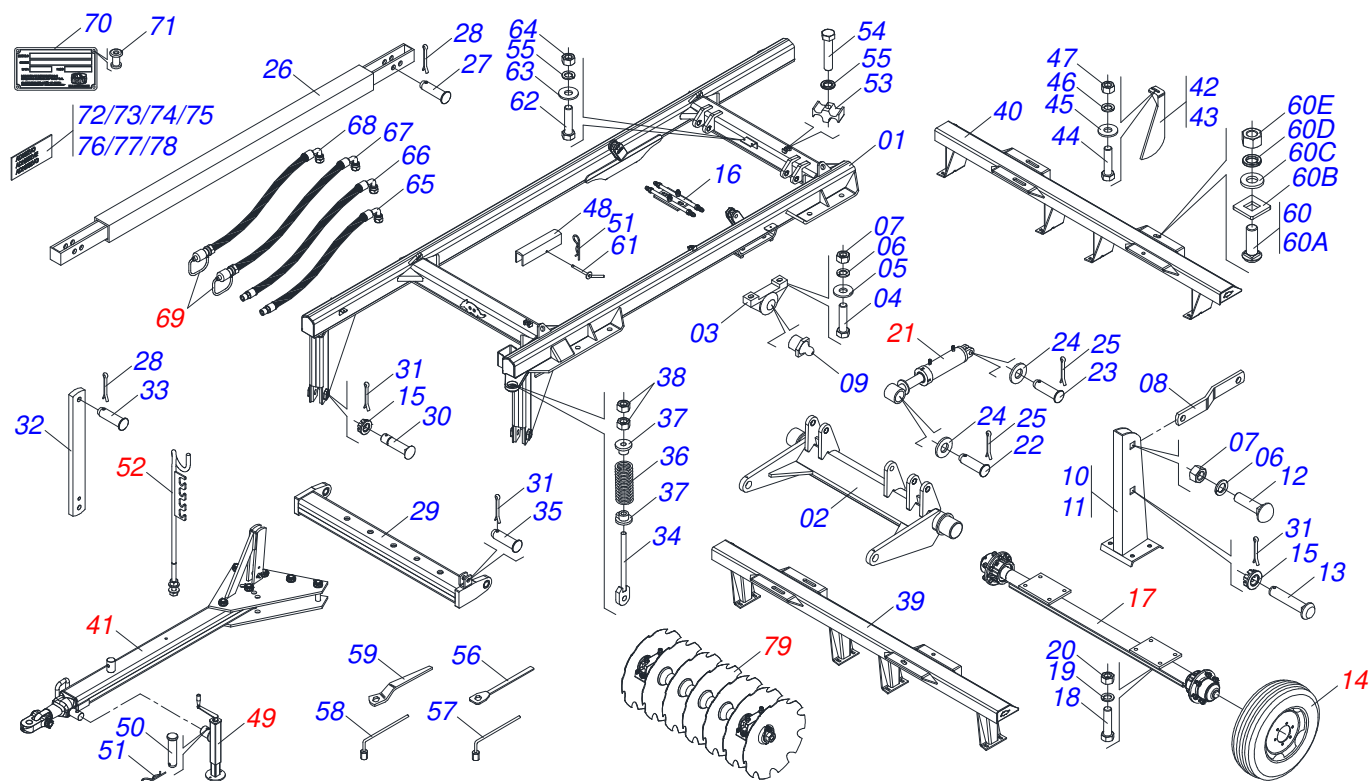

Item	Código	Descrição	Ver Pág.	18	20	24	28	30
01	0501067249	QUADRO		01	01	01	01	01
02	0501067244	RODEIRO		01	01	01	01	01
03	0502010972	MANCAL AGRICOLA ARTICULADO		02	02	02	02	02
04	0503011432	PARAFUSO 1 UNC X 4 CS G.5 ZN		06	06	06	06	06
05	0501010065	ARRUELA LISA 28 X 58 X 4,75 ZN		04	04	04	04	04
06	0503011438	ARRUELA PRESSAO 1		12	12	12	12	12
07	0501010059	PORCA SEXTAVADA 1 UNC (PESADA) G.5 ZN		08	08	08	08	08
08	0501110404	BARRA SUSTENTACAO COM LUVA		02	02	02	02	02
09	0503010002	GRAXEIRA 1800		04	04	04	04	04
10	0501068260	TORRE SUSPENSÃO DIREITA		01	01	01	01	01
11	0501068261	TORRE SUSPENSÃO ESQUERDA		01	01	01	01	01
12	0511017974	PRENDEDOR TORRE SUSPENSÃO 1 ZN		02	02	02	02	02
13	0511018006	PRENDEDOR TORRE SUSPENSÃO R1.1/2UNCX105 ZN		02	02	02	02	02
14	0503060213	RODA COM PNEU 900 X 20 / 14 LONAS	14	02	02	02	02	02
15	0501011301	PORCA CASTELO 1.1/2 UNC 6 FPP SEXTAVADA 2.5/16 ZN		04	04	04	04	04
16	0501068706	CONEXAO DUPLA		01	01	01	01	01
17	0501047809	RODADO SEM PNEU 3 X 2160 32	15	01	01	01	01	01
18	0501010125	PARAFUSO 3/4 UNC X 2.1/2 C S G.5 ZN		08	08	08	08	08
19	0503010023	ARRUELA PRESSAO 3/4 ZN		08	08	08	08	08
20	0503010014	PORCA SEXTAVADA 3/4 UNC (PESADA) G.5 ZN		08	08	08	08	08
21	0511059181	CILINDRO HIDRAULICO 50,80 X 101,60 X 515 X 248	16	02	02	02	02	02
22	0521010547	EIXO JUNCAO 31,75 X 165 FURO 150 ZN		02	02	02	02	02
23	0511010174	EIXO JUNCAO 31,75 X 150 C A		02	02	02	02	02
24	0501017779	ARRUELA LISA 32 X 60 X 4,75		04	04	04	04	04
25	0503010523	CONTRAPINO 1/4" X 2"		06	06	06	06	06
26	0501067243	BARRA ESTABILIZADORA		01	01	01	01	01
27	0521010575	EIXO JUNCAO 25 X 90 FURO 75 ZN		02	02	02	02	02
28	0503010571	CONTRAPINO 1/4" X 1.1/2"		03	03	03	03	03
29	0501067241	BARRA ENGATE		01	01	01	01	01
30	0521012052	EIXO ARTICULAÇÃO 37,50 X 170 PQ GCRO ZN		02	02	02	02	02