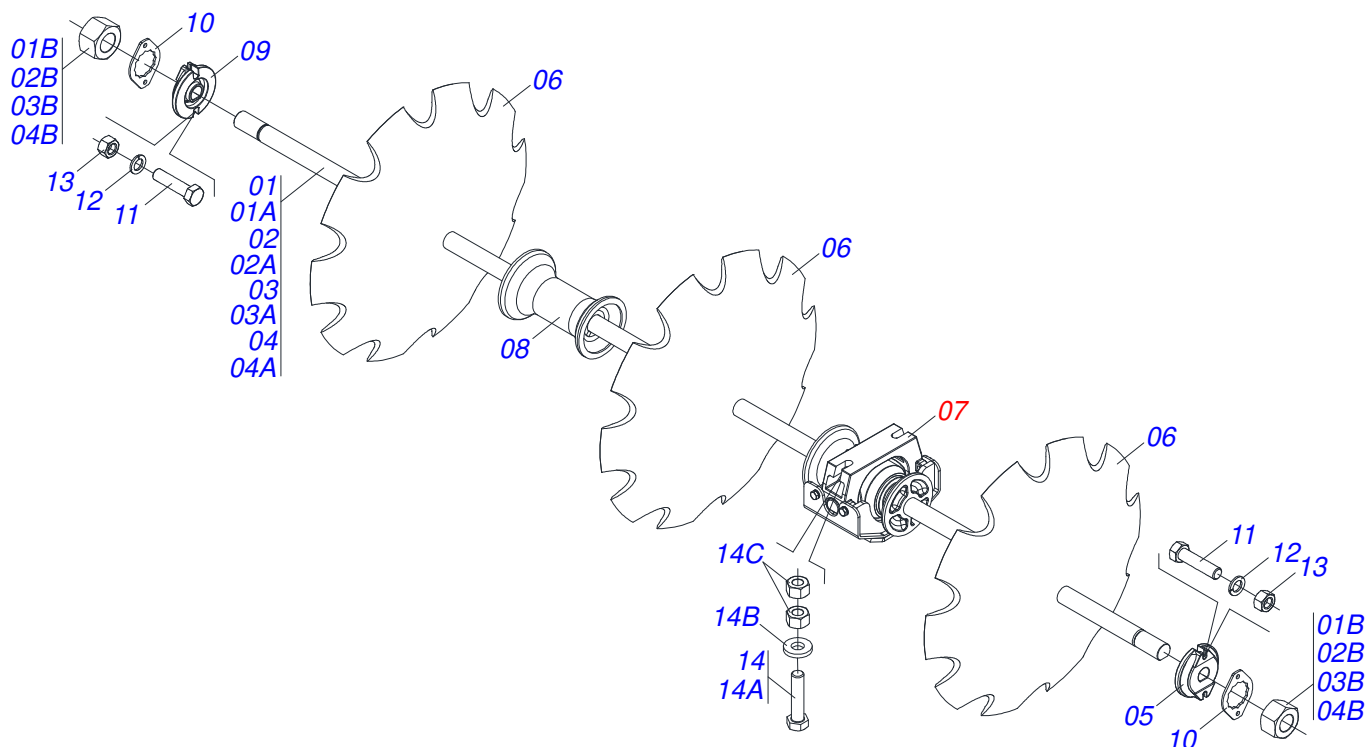

Item	Código	Descrição	Ver Pág.	18	20	24	28	30
01	0501041516	EIXO 2.1/8 X 1260 C/PORCAS	02	00	00	00	00	00
01A	0501013757	EIXO 2.1/8 X 1260	01	00	00	00	00	00
01B	0502040063	PORCA R.2.1/8 UNS 7 FPP X 53 SA SEXTAVADA 98	02	00	00	00	00	00
02	0511047064	EIXO 2.1/8 X 1600 COM PORCAS	02	04	00	00	06	
02A	0551017147	EIXO 2.1/8 X 1600	01	01	00	00	01	
02B	0502040063	PORCA R.2.1/8 UNS 7 FPP X 53 SA SEXTAVADA 98	02	02	00	00	02	
03	0511042123	EIXO 2.1/8 X 1930 COM PORCAS	00	00	04	00	00	
03A	0501013759	EIXO 2.1/8 X 1930	00	00	01	00	00	
03B	0502040063	PORCA R.2.1/8 UNS 7 FPP X 53 SA SEXTAVADA 98	00	00	02	00	00	
04	0501041514	EIXO 2.1/8 X 2280 COM PORCAS	00	00	00	04	00	
04A	0501013760	EIXO 2.1/8 X 2280	00	00	00	01	00	
04B	0502040063	PORCA R.2.1/8 UNS 7 FPP X 53 SA SEXTAVADA 98	00	00	00	02	00	
05	0502010594	TRAVA EIXO EXTERNO 2.1/8	02	04	04	04	06	
06	0602037002	DR 28 X 7,50 C102AF04FR2.3/16 10R	18	20	24	28	30	
06.	0602040001	DR 30 X 7,50 C105AF04FR2.3/16 10R	18	20	24	28	30	
06..	0602044001	DR 32 X 9,00 C115AF04FR2.3/16 10R	18	20	24	28	30	
06...	0602044003	DR 32 X 12,00 C115AF04FR2.3/16 10R	18	20	24	28	30	
06....	0602046013	DR 34 X 9,00 C120AF04FR2.3/16 12R	18	20	24	28	30	
07	0531041671	MANCAL AGRICOLA DMO 330 X 2.1/8 COM SUPORTE 21 COM PROTECAO IMP	08	08	08	08	12	
08	0502010643	SEPARADOR 330 C/ F 2.1/8	06	08	12	12	12	
09	0502010595	TRAVA EIXO INTERNO 2.1/8	04	04	04	04	06	
10	0541010368	TRAVA PORCA ZN	08	08	08	08	12	
11	0503010232	PARAFUSO 5/8 UNC X 1.3/4 C S G.5 ZN	16	16	16	16	24	
12	0503010027	ARRUELA PRESSAO 5/8 ZN	16	16	16	16	24	
13	0503010013	PORCA SEXTAVADA 5/8 UNC G.5 ZN	16	16	16	16	24	
14	0531041581	PARAFUSO 1 X 4 COMPLETO MANCAL OSCILANTE	16	16	16	16	24	
14A	0503011432	PARAFUSO 1 UNC X 4 CS G.5 ZN	01	01	01	01	01	
14B	0541010210	ARRUELA LISA 26 X 58 X 8,0 COP ZN	01	01	01	01	01	
14C	0501010059	PORCA SEXTAVADA 1 UNC (PESADA) G.5 ZN	02	02	02	02	02