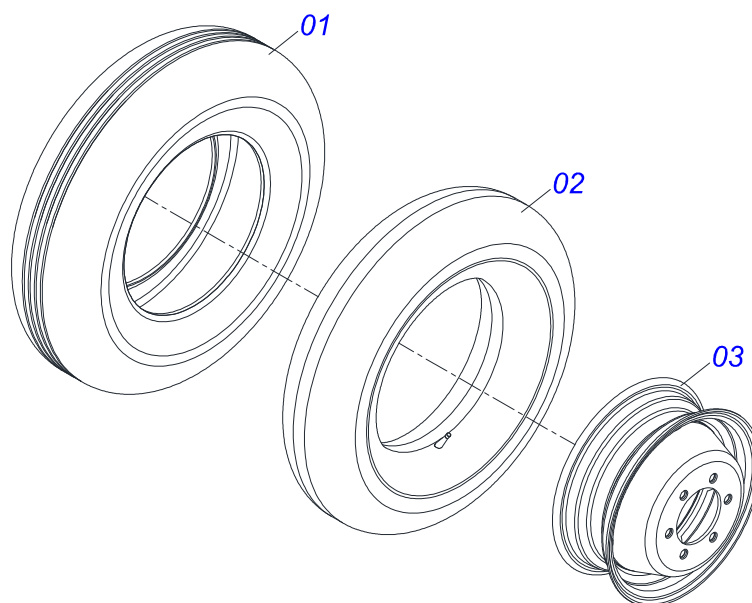

Item	Código	Descrição	Ver Pág.	QT
01	0503010120	PNEU 7.50 X 16 10 LONAS		01
02	0503010033	CAMARA AR 7.50 X 16		01
03	0501061845	RODA 5,50X16X130X6F17X173,6-D		01