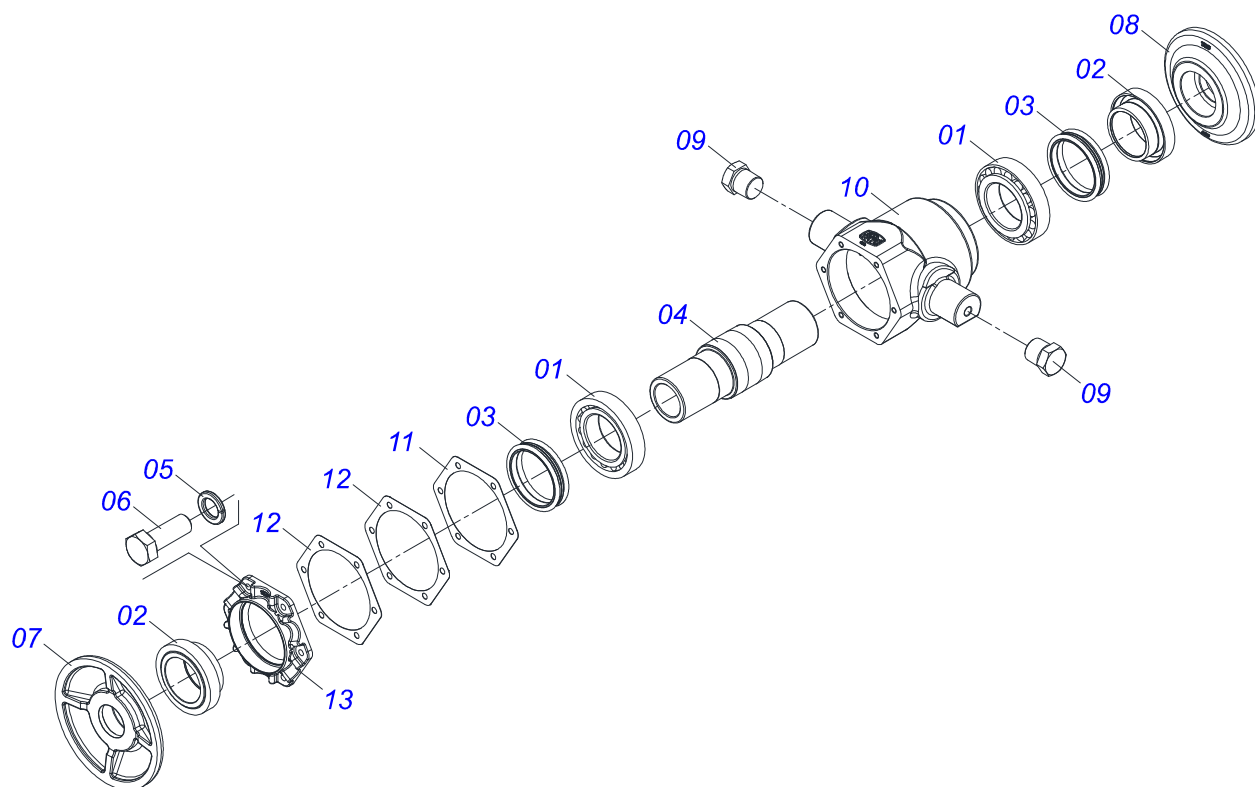

Item	Código	Descrição	Ver Pág.	QT
01	0503010117	ROLAMENTO 32216		02
02	0502040123	PORTA RETENTORA COM BUCHA		02
03	0503030028	RETENTOR LP JB-257		02
04	0502040034	EIXO MANCAL CM/DM		01
05	0503011443	ARRUELA PRESSAO 3/8		06
06	0503010751	PARAFUSO 3/8 UNC X 1.1/4 CS G.5 ZN		06
07	0502040260	ENCOSTO EXTERNO DISCO		01
08	0502040261	ENCOSTO INTERNO DISCO		01
09	0503010856	BUJAO R 3/8 BSPT		02
10	0502013012	CAIXA MANCAL AGRICOLA OSCILANTE 2.1/8		01
11	0503034044	JUNTA VEDACAO SEXTAVADA		01
12	0503034045	JUNTA VEDACAO SEXTAVADA		02
13	0502012772	TAMPA MANCAL DM OL 330/352		01