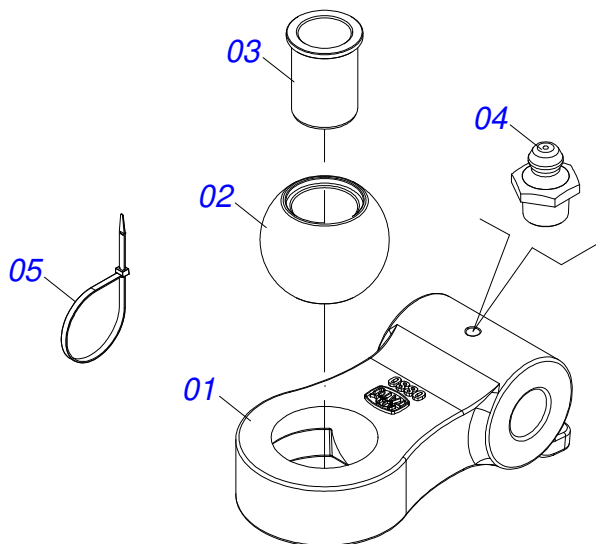

Item	Código	Descrição	Ver Pág.	QT
01	0501069075	CORPO 127 X 424		01
02	0501068963	EXTENSOR CILINDRO HIDRAULICO 50,8 X 412 COM BUCHA		01
03	0502010382	TAMPA MOVEL 127		01
04	0502012227	SUPORTE ANEIS 50,80 X 127		01
05	0503010039	ANEL RASPADOR D-2000 1G24231		01
06	0503010952	ANEL G.I.2 X3X1/2 W2-2250-500 PK		01
07	0503010991	GAXETA 1870-2000-375-B 1G17225		01
08	0503010351	ANEL O RING 2-425 N 3006-9B		01
09	0503011062	ANEL BACK-UP 8-425		01
10	0503010345	ANEL O RING 2-218 N 3006-9B 1G04609		01
11	0502010963	EMBOLO 50,8 X 127		01
12	0503010552	GAXETA 3750-4250-625-B		02
13	0503010974	ANEL G.E.5 X3X1/2 W2-5000-500 PK		01
14	0503010817	PORCA SEXTAVADA AUTOTRAVANTE COM NYLON 1.1/4 UNF ALTA G.5 ZN		01
15	0503010002	GRAXEIRA 1800		02
16	0501031961	JOGO REPARO COMPLETO CILINDRO 50,8 X 127		01

Item	Código	Descrição	Ver Pág.	QT
01	0503010120	PNEU 7.50 X 16 10 LONAS		01
02	0503010033	CAMARA AR 7.50 X 16		01
03	0501061845	RODA 5,50X16X130X6F17X173,6-D		01

Item	Código	Descrição	Ver Pág.	QT
01	0503011469	PNEU 11-15 RAIADO BL - 12L		01
02	0503010860	CAMARA AR 11L 15		01
03	0511064777	RODA CR 30M/2-L15		01

Item	Código	Descrição	Ver Pág.	QT
01	0503011469	PNEU 11-15 RAIADO BL - 12L		01
02	0511064777	RODA CR 30M/2-L15		01
03	0503010860	CAMARA AR 11L 15		01

Item	Código	Descrição	Ver Pág.	QT
01	0521069165	BARRA TRACAO 1416		01
02	0521057520	ENGATE COM APOIO COM ROTULA COMPLETO	9	01
03	0581015973	PARAFUSO 1.1/4 UNC X 8 C S G5		01
04	0501017779	ARRUELA LISA 32 X 60 X 4,75		02
05	0503013026	PORCA CASTELO 1.1/4 UNC		01
06	0503010010	CONTRAPINO 1/4" X 2.1/2"		01

Item	Código	Descrição	Ver Pág.	QT
01	0502040880	CORPO ENGATE COM APOIO COM ROTULA		01
02	0502040885	CORPO ROTULA 41 X 80 X 60		01
03	0591012511	LUVA 33 X 40,93 X 47,50 X 60		01
04	0503010002	GRAXEIRA 1800		01
05	0503018829	ABRACADEIRA NYLON 7,8 X 1,8 X 390 MM RUBBER PLASTIC		01