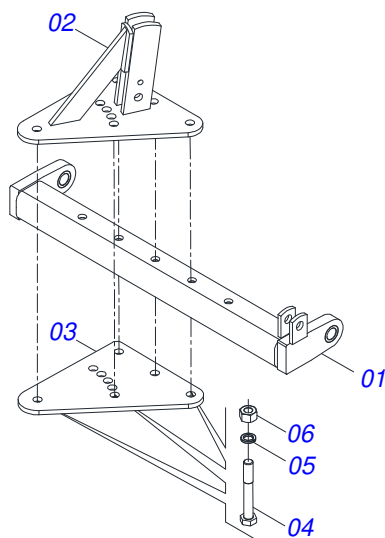

**GAPCR 10/12/14/16/18/20/24/28/30D - EIXO 2.1/8"**  
**CHASSI COMPLETO - 10/12/14/16D**

Página 1  
0909097011

Item	Código	Descrição	Ver Pág.	10	12	14	16
74	0503031087	ETIQUETA ADESIVA AUTO CONTROLE OK APROVADO		01	01	01	01
75	0511017974	PRENDEDOR TORRE SUSPENSAO 1 ZN		02	02	02	02
76	0909097012	SECAO DISCOS - 10/12/14/16D	19	01	01	01	01

Item	Código	Descrição	Ver Pág.	QT
01	0501069075	CORPO 127 X 424		01
02	0501068963	EXTENSOR CILINDRO HIDRAULICO 50,8 X 412 COM BUCHA		01
03	0502010382	TAMPA MOVEL 127		01
04	0502012227	SUPORTE ANEIS 50,80 X 127		01
05	0503010039	ANEL RASPADOR D-2000 1G24231		01
06	0503010952	ANEL G.I.2 X3X1/2 W2-2250-500 PK		01
07	0503010991	GAXETA 1870-2000-375-B 1G17225		01
08	0503010351	ANEL O RING 2-425 N 3006-9B		01
09	0503011062	ANEL BACK-UP 8-425		01
10	0503010345	ANEL O RING 2-218 N 3006-9B 1G04609		01
11	0502010963	EMBOLO 50,8 X 127		01
12	0503010552	GAXETA 3750-4250-625-B		02
13	0503010974	ANEL G.E.5 X3X1/2 W2-5000-500 PK		01
14	0503010817	PORCA SEXTAVADA AUTOTRAVANTE COM NYLON 1.1/4 UNF ALTA G.5 ZN		01
15	0503010002	GRAXEIRA 1800		02
16	0501031961	JOGO REPARO COMPLETO CILINDRO 50,8 X 127		01